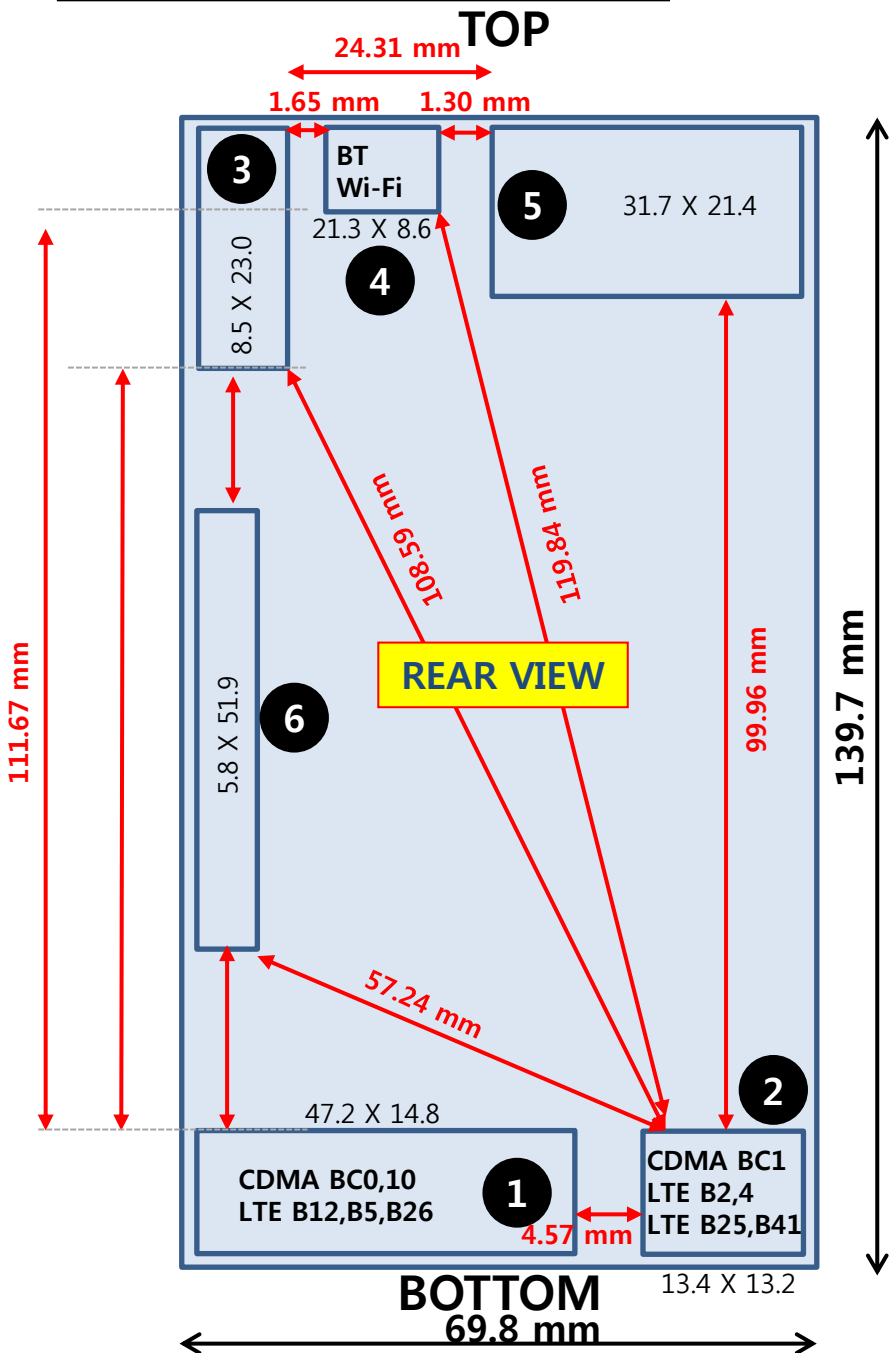

# LGLS751 Antenna Distance

Antenna	Mode	Band
①	CDMA	BC0 Tx, Rx
	CDMA	BC10 Tx, Rx
	LTE	Band 12 Tx, Rx
	LTE	Band 5 Tx, Rx
②	LTE	Band 26 Tx, Rx
	CDMA	BC1 Tx, Rx
	LTE	B2 Tx, Rx
	LTE	B4 Tx, Rx
③	LTE	B25 Tx, Rx
	LTE	Band 41 Tx, Rx
	GNSS/GPS	1.574~1.6GHz
④	Bluetooth	2.4GHz
	Wi-Fi	2.4GHz
⑤	CDMA	BC0 2 <sup>nd</sup> Rx
	CDMA	BC1 2 <sup>nd</sup> Rx
	CDMA	BC10 2 <sup>nd</sup> Rx
	LTE	Band 5 2 <sup>nd</sup> Rx
	LTE	Band 2 2 <sup>nd</sup> Rx
	LTE	Band 4 2 <sup>nd</sup> Rx
	LTE	Band 25 2 <sup>nd</sup> Rx
	LTE	Band 26 2 <sup>nd</sup> Rx
LTE	Band 41 2 <sup>nd</sup> Rx	
⑥	LTE	Band 12 2 <sup>nd</sup> Rx

# LGLS751 Antenna Distance