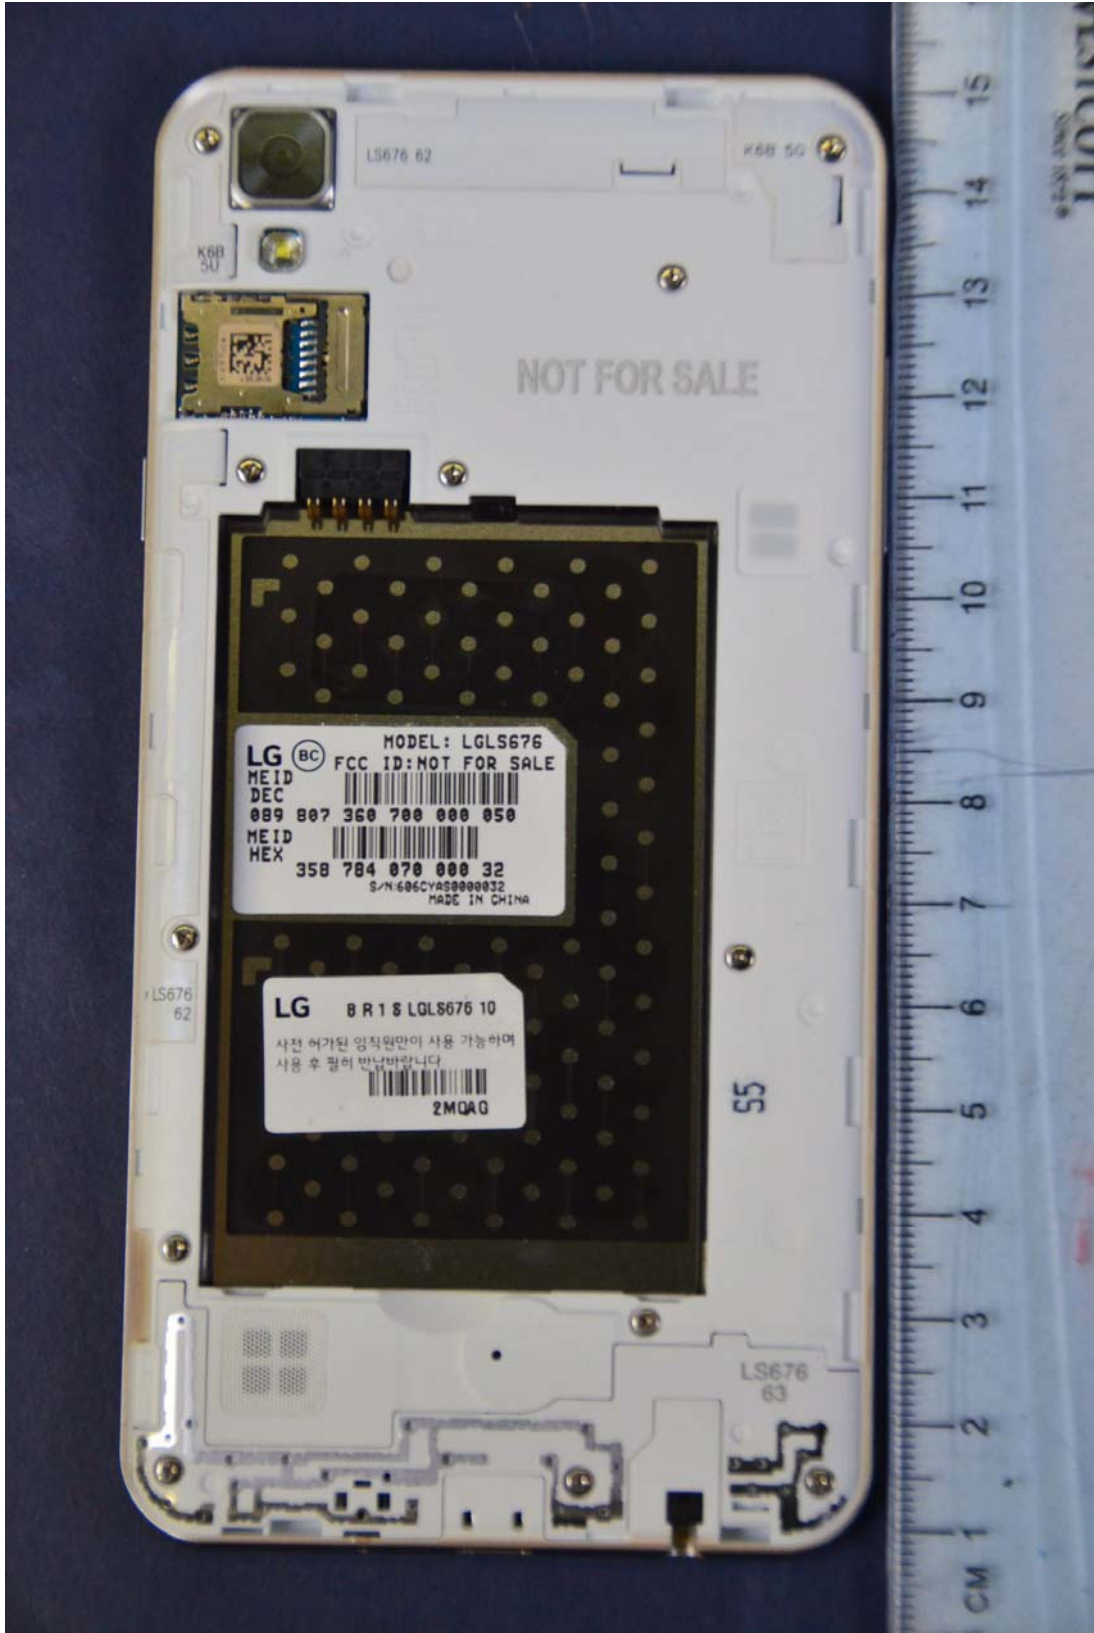

INTERNAL PHOTOGRAPHS

	<p>LG Electronics MobileComm U.S.A FCC ID: ZNFLS676</p>	<p>Model: LGLS676</p>
<p>Internal Photos</p>	<p>EUT Type: Portable Handset</p>	<p>Page 1 of 8</p>

	<p>LG Electronics MobileComm U.S.A FCC ID: ZNFLS676</p>	<p>Model: LGLS676</p>
<p>Internal Photos</p>	<p>EUT Type: Portable Handset</p>	<p>Page 4 of 8</p>

	LG Electronics MobileComm U.S.A FCC ID: ZNFLS676	Model: LGLS676
Internal Photos	EUT Type: Portable Handset	Page 7 of 8

	LG Electronics MobileComm U.S.A FCC ID: ZNFLS676	Model: LGLS676
Internal Photos	EUT Type: Portable Handset	Page 8 of 8