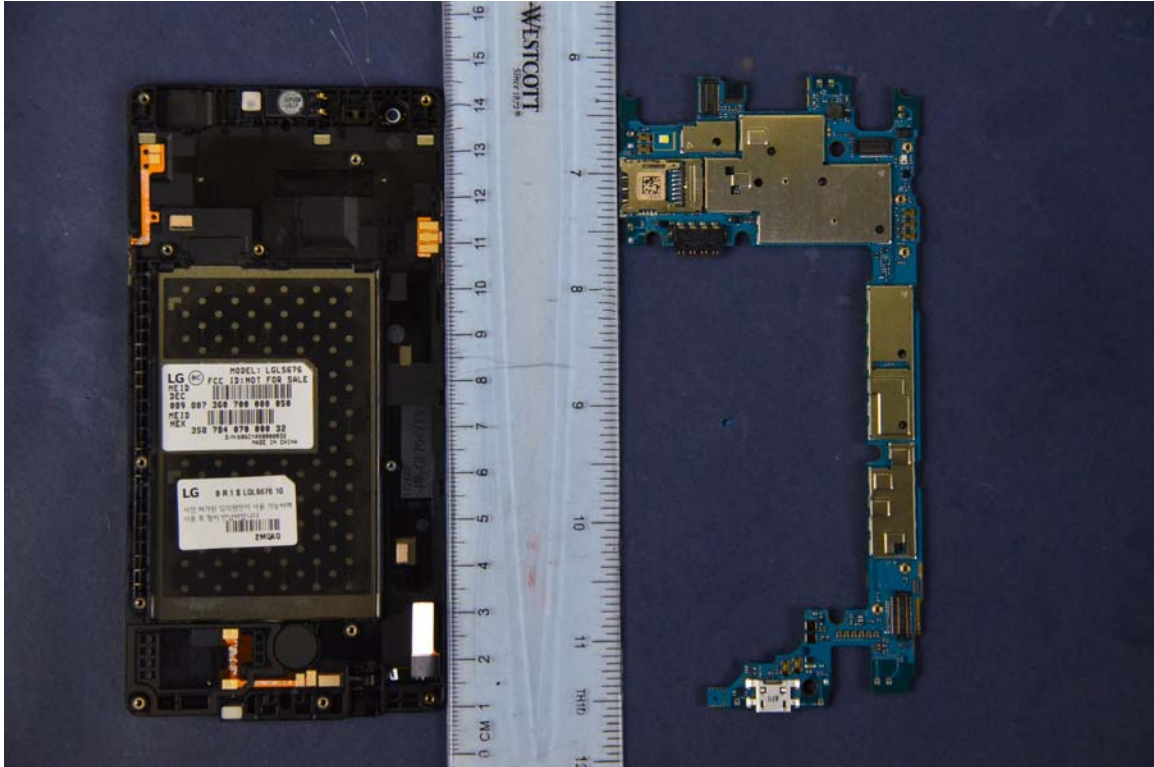

INTERNAL PHOTOGRAPHS

	<p>LG Electronics MobileComm U.S.A FCC ID: ZNFLS676</p>	<p>Model: LGLS676</p>
<p>Internal Photos</p>	<p>EUT Type: Portable Handset</p>	<p>Page 1 of 8</p>

	<p>LG Electronics MobileComm U.S.A FCC ID: ZNFLS676</p>	<p>Model: LGLS676</p>
<p>Internal Photos</p>	<p>EUT Type: Portable Handset</p>	<p>Page 4 of 8</p>

	LG Electronics MobileComm U.S.A FCC ID: ZNFLS676	Model: LGLS676
Internal Photos	EUT Type: Portable Handset	Page 7 of 8

	LG Electronics MobileComm U.S.A FCC ID: ZNFLS676	Model: LGLS676
Internal Photos	EUT Type: Portable Handset	Page 8 of 8