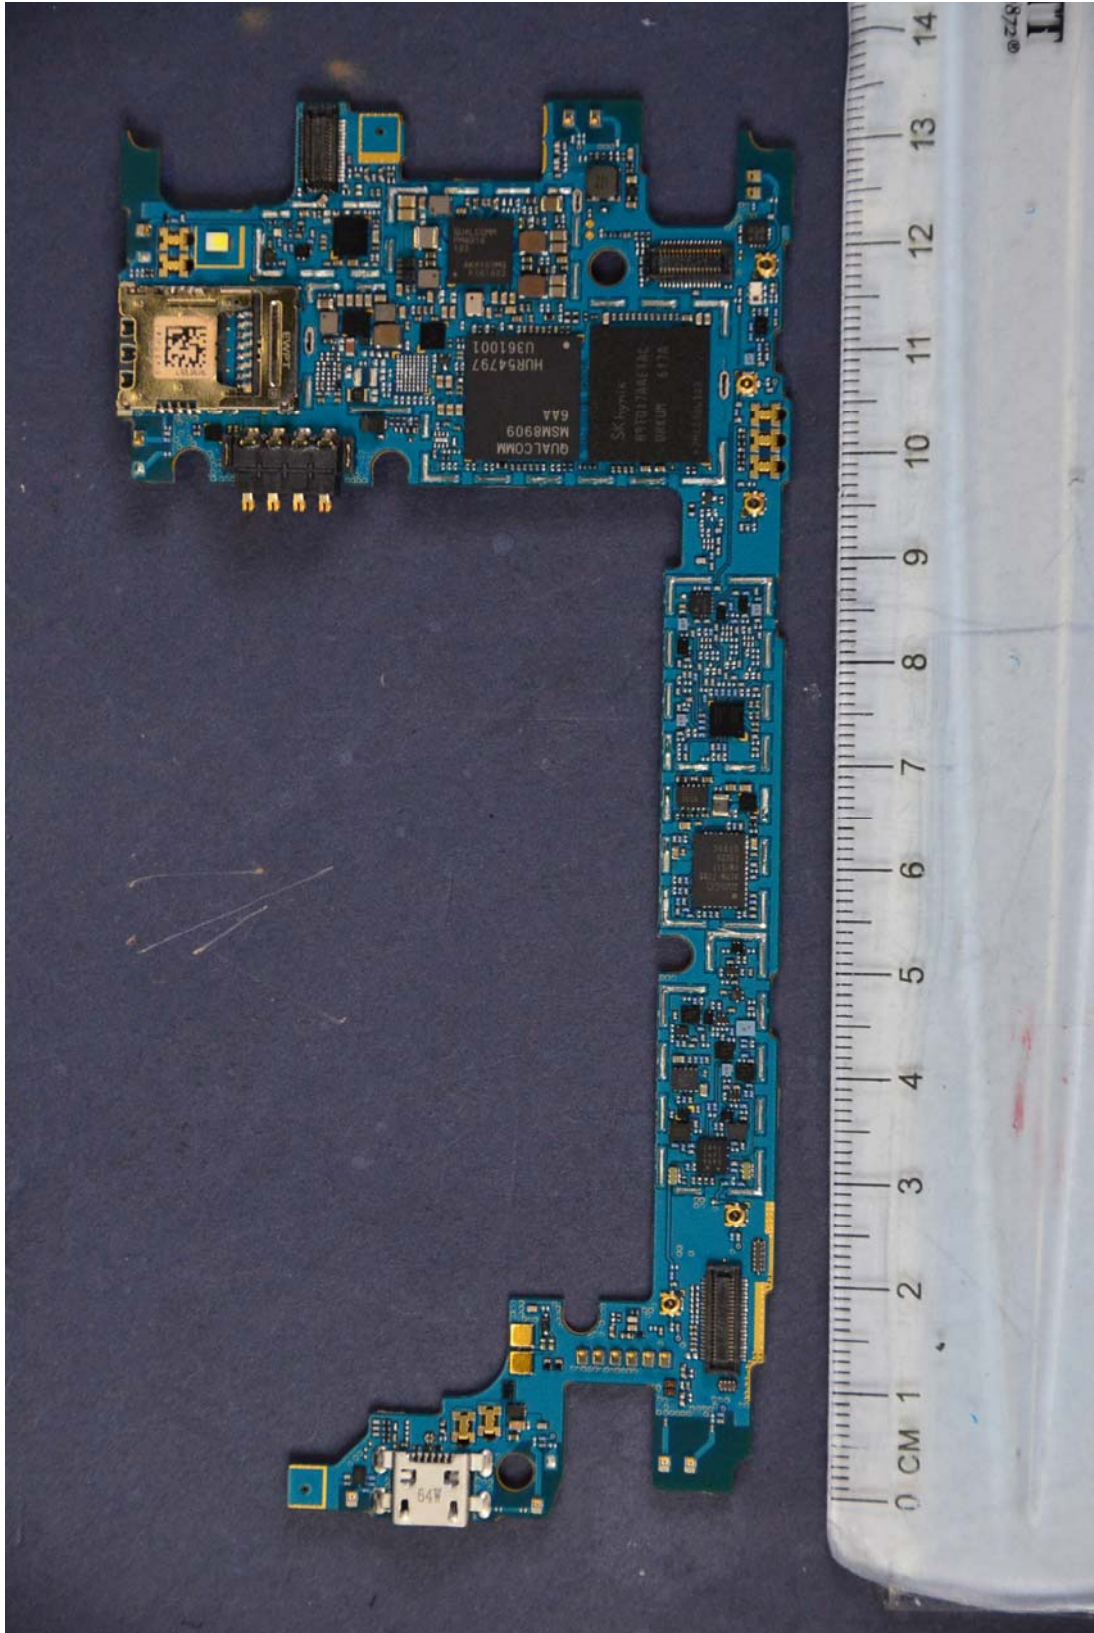

INTERNAL PHOTOGRAPHS

	<p>LG Electronics MobileComm U.S.A FCC ID: ZNFLS676</p>	<p>Model: LGLS676</p>
<p>Internal Photos</p>	<p>EUT Type: Portable Handset</p>	<p>Page 1 of 8</p>

	<p>LG Electronics MobileComm U.S.A FCC ID: ZNFLS676</p>	<p>Model: LGLS676</p>
<p>Internal Photos</p>	<p>EUT Type: Portable Handset</p>	<p>Page 4 of 8</p>

	LG Electronics MobileComm U.S.A FCC ID: ZNFLS676	Model: LGLS676
Internal Photos	EUT Type: Portable Handset	Page 7 of 8

	LG Electronics MobileComm U.S.A FCC ID: ZNFLS676	Model: LGLS676
Internal Photos	EUT Type: Portable Handset	Page 8 of 8