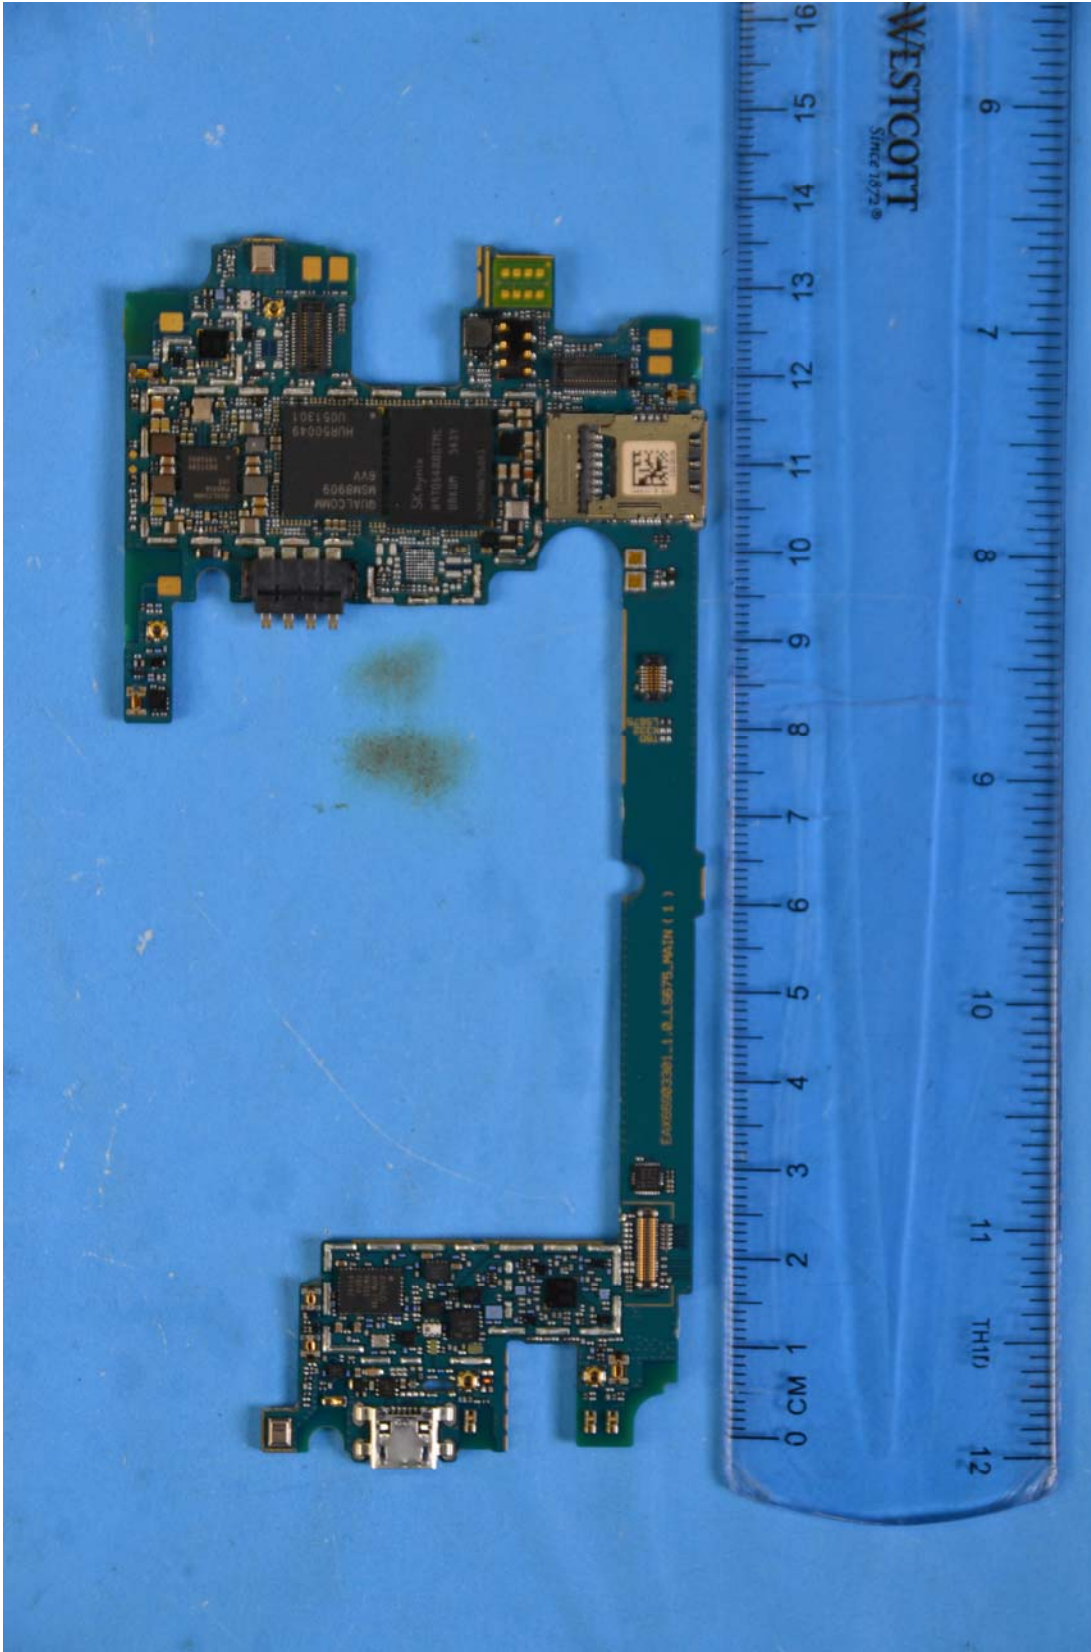

EXTERNAL PHOTOGRAPHS

	LG Electronics MobileComm U.S.A FCC ID: ZNFLS675	Model: LG-LS675
External Photos	EUT Type: Portable Handset	Page 1 of 8

	LG Electronics MobileComm U.S.A FCC ID: ZNFLS675	Model: LG-LS675
External Photos	EUT Type: Portable Handset	Page 2 of 8

	<p>LG Electronics MobileComm U.S.A FCC ID: ZNFLS675</p>	<p>Model: LG-LS675</p>
<p>External Photos</p>	<p>EUT Type: Portable Handset</p>	<p>Page 3 of 8</p>

	<p>LG Electronics MobileComm U.S.A FCC ID: ZNFLS675</p>	<p>Model: LG-LS675</p>
<p>External Photos</p>	<p>EUT Type: Portable Handset</p>	<p>Page 4 of 8</p>

	<p>LG Electronics MobileComm U.S.A FCC ID: ZNFLS675</p>	<p>Model: LG-LS675</p>
<p>External Photos</p>	<p>EUT Type: Portable Handset</p>	<p>Page 5 of 8</p>

	<p>LG Electronics MobileComm U.S.A FCC ID: ZNFLS675</p>	<p>Model: LG-LS675</p>
<p>External Photos</p>	<p>EUT Type: Portable Handset</p>	<p>Page 7 of 8</p>

	<p>LG Electronics MobileComm U.S.A FCC ID: ZNFLS675</p>	<p>Model: LG-LS675</p>
<p>External Photos</p>	<p>EUT Type: Portable Handset</p>	<p>Page 8 of 8</p>