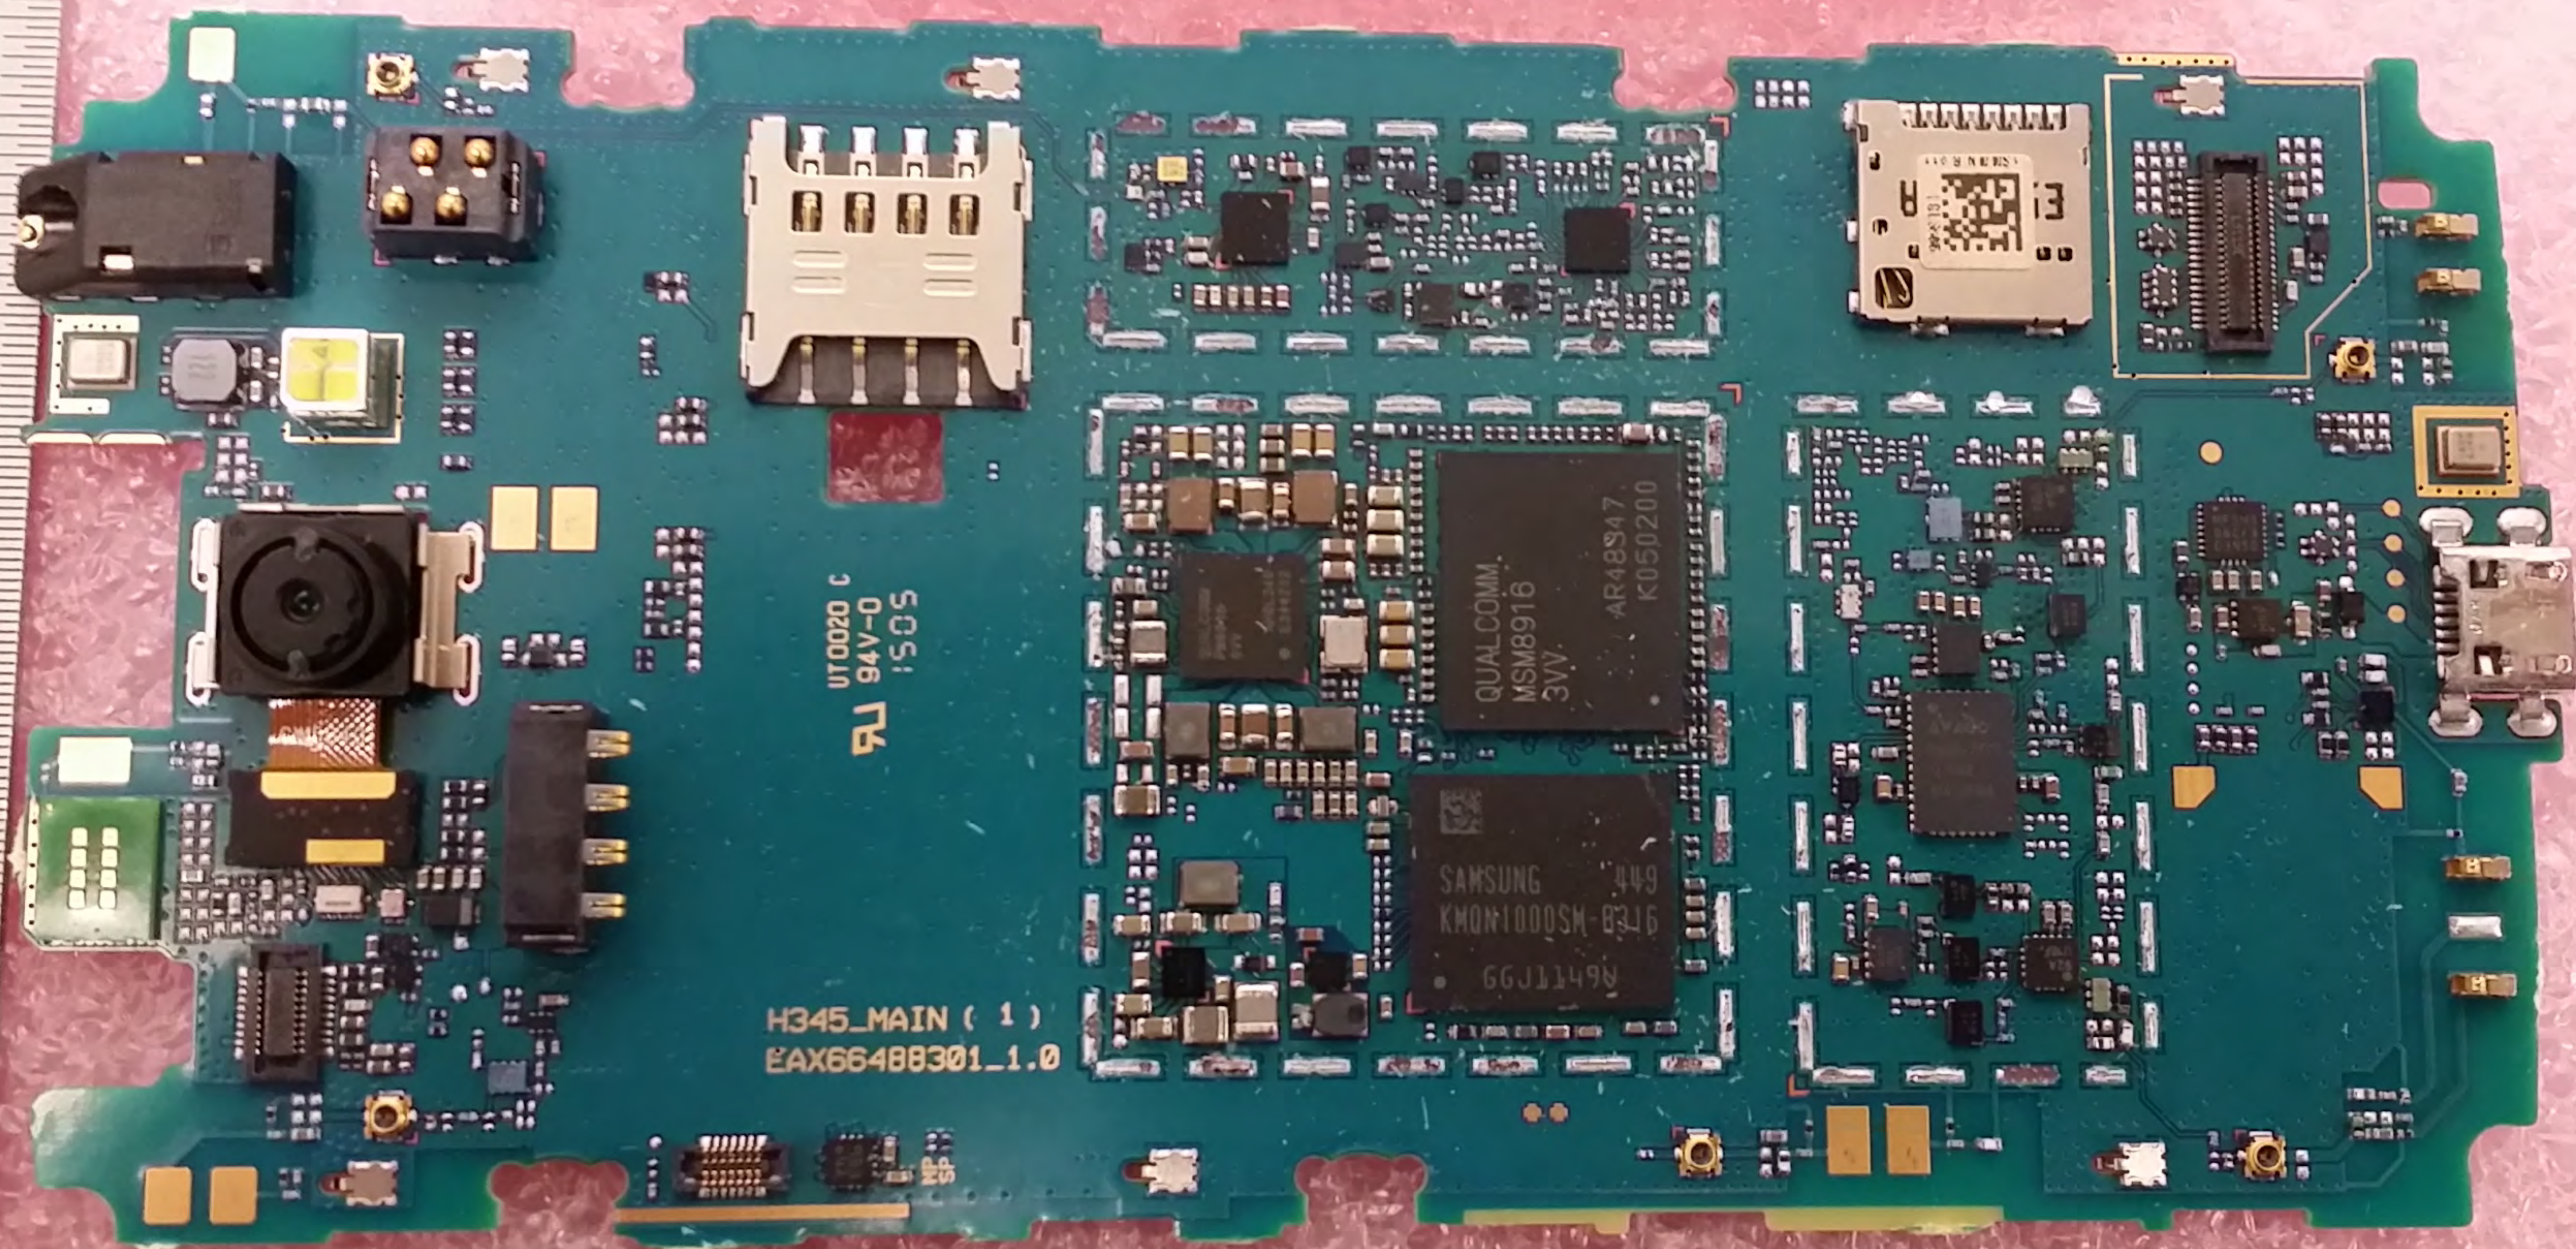

mm

0.5 mm

15120413

FA1TU8V

15120413

15120413

H345_MAIN (1)
EAX66488301_1.0

UT0020 C
RJ 94V-0
1505