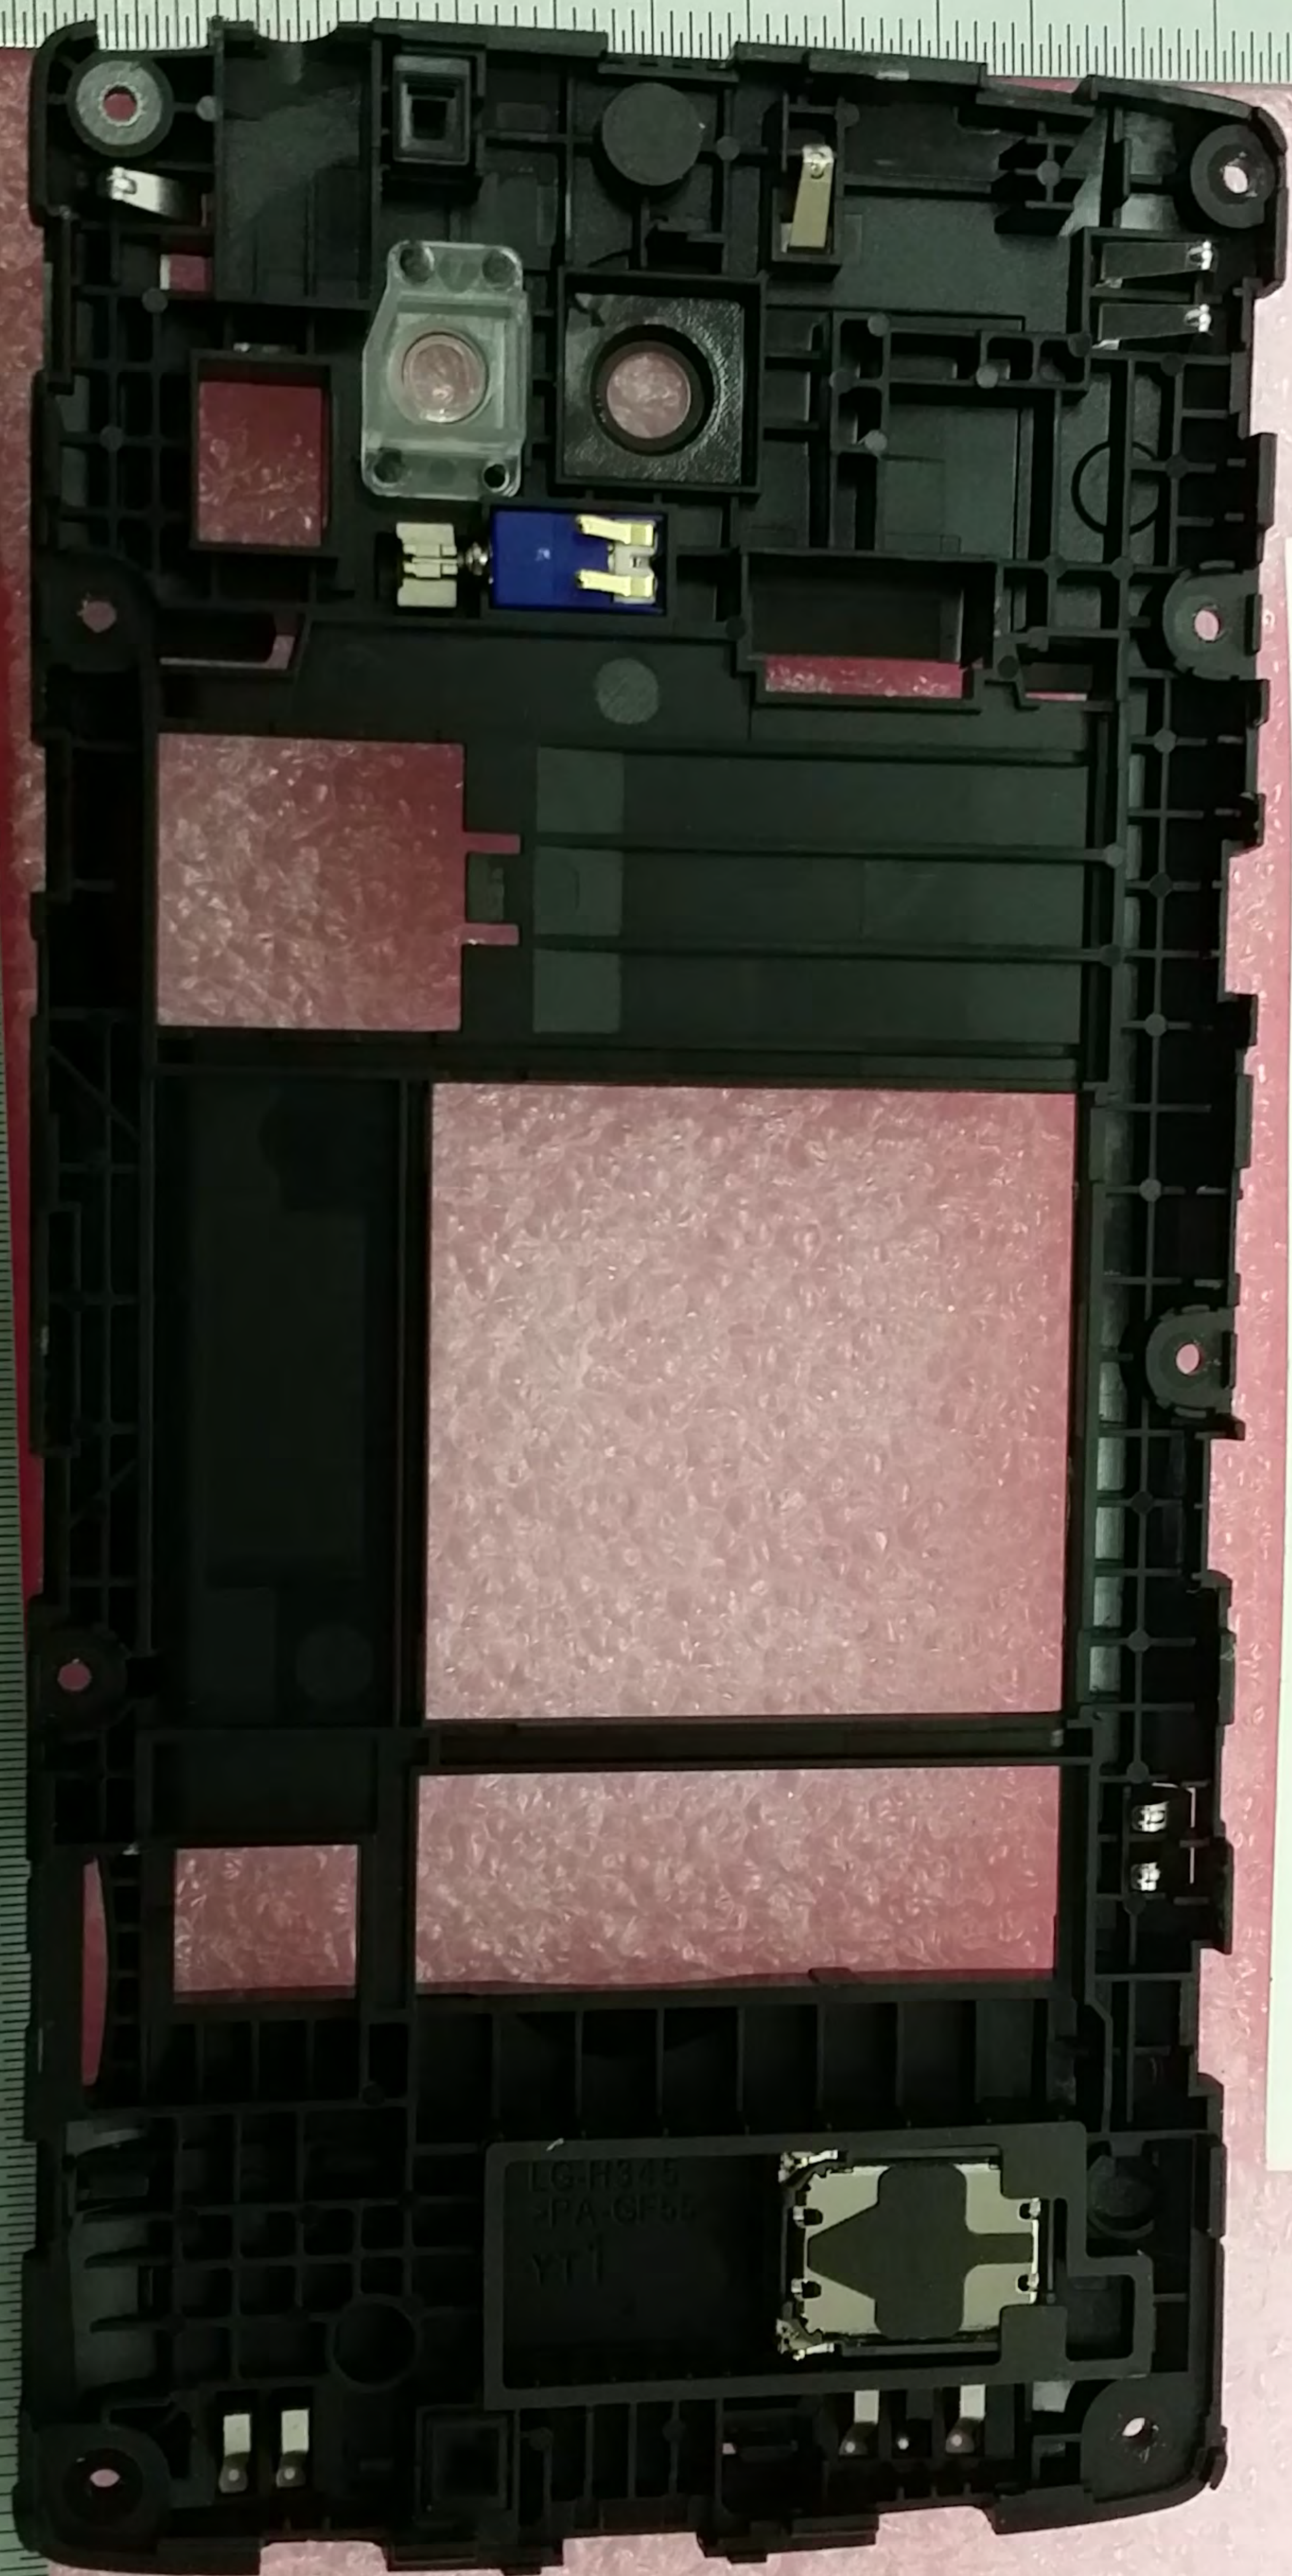

15120413

15120413

LG-YK-2
>PC<YT6

15120413

15120413

15120413

15120413

0.5 mm

10

20

30

40

50

60

70

80

90

100

110

120

130

140

1

mm