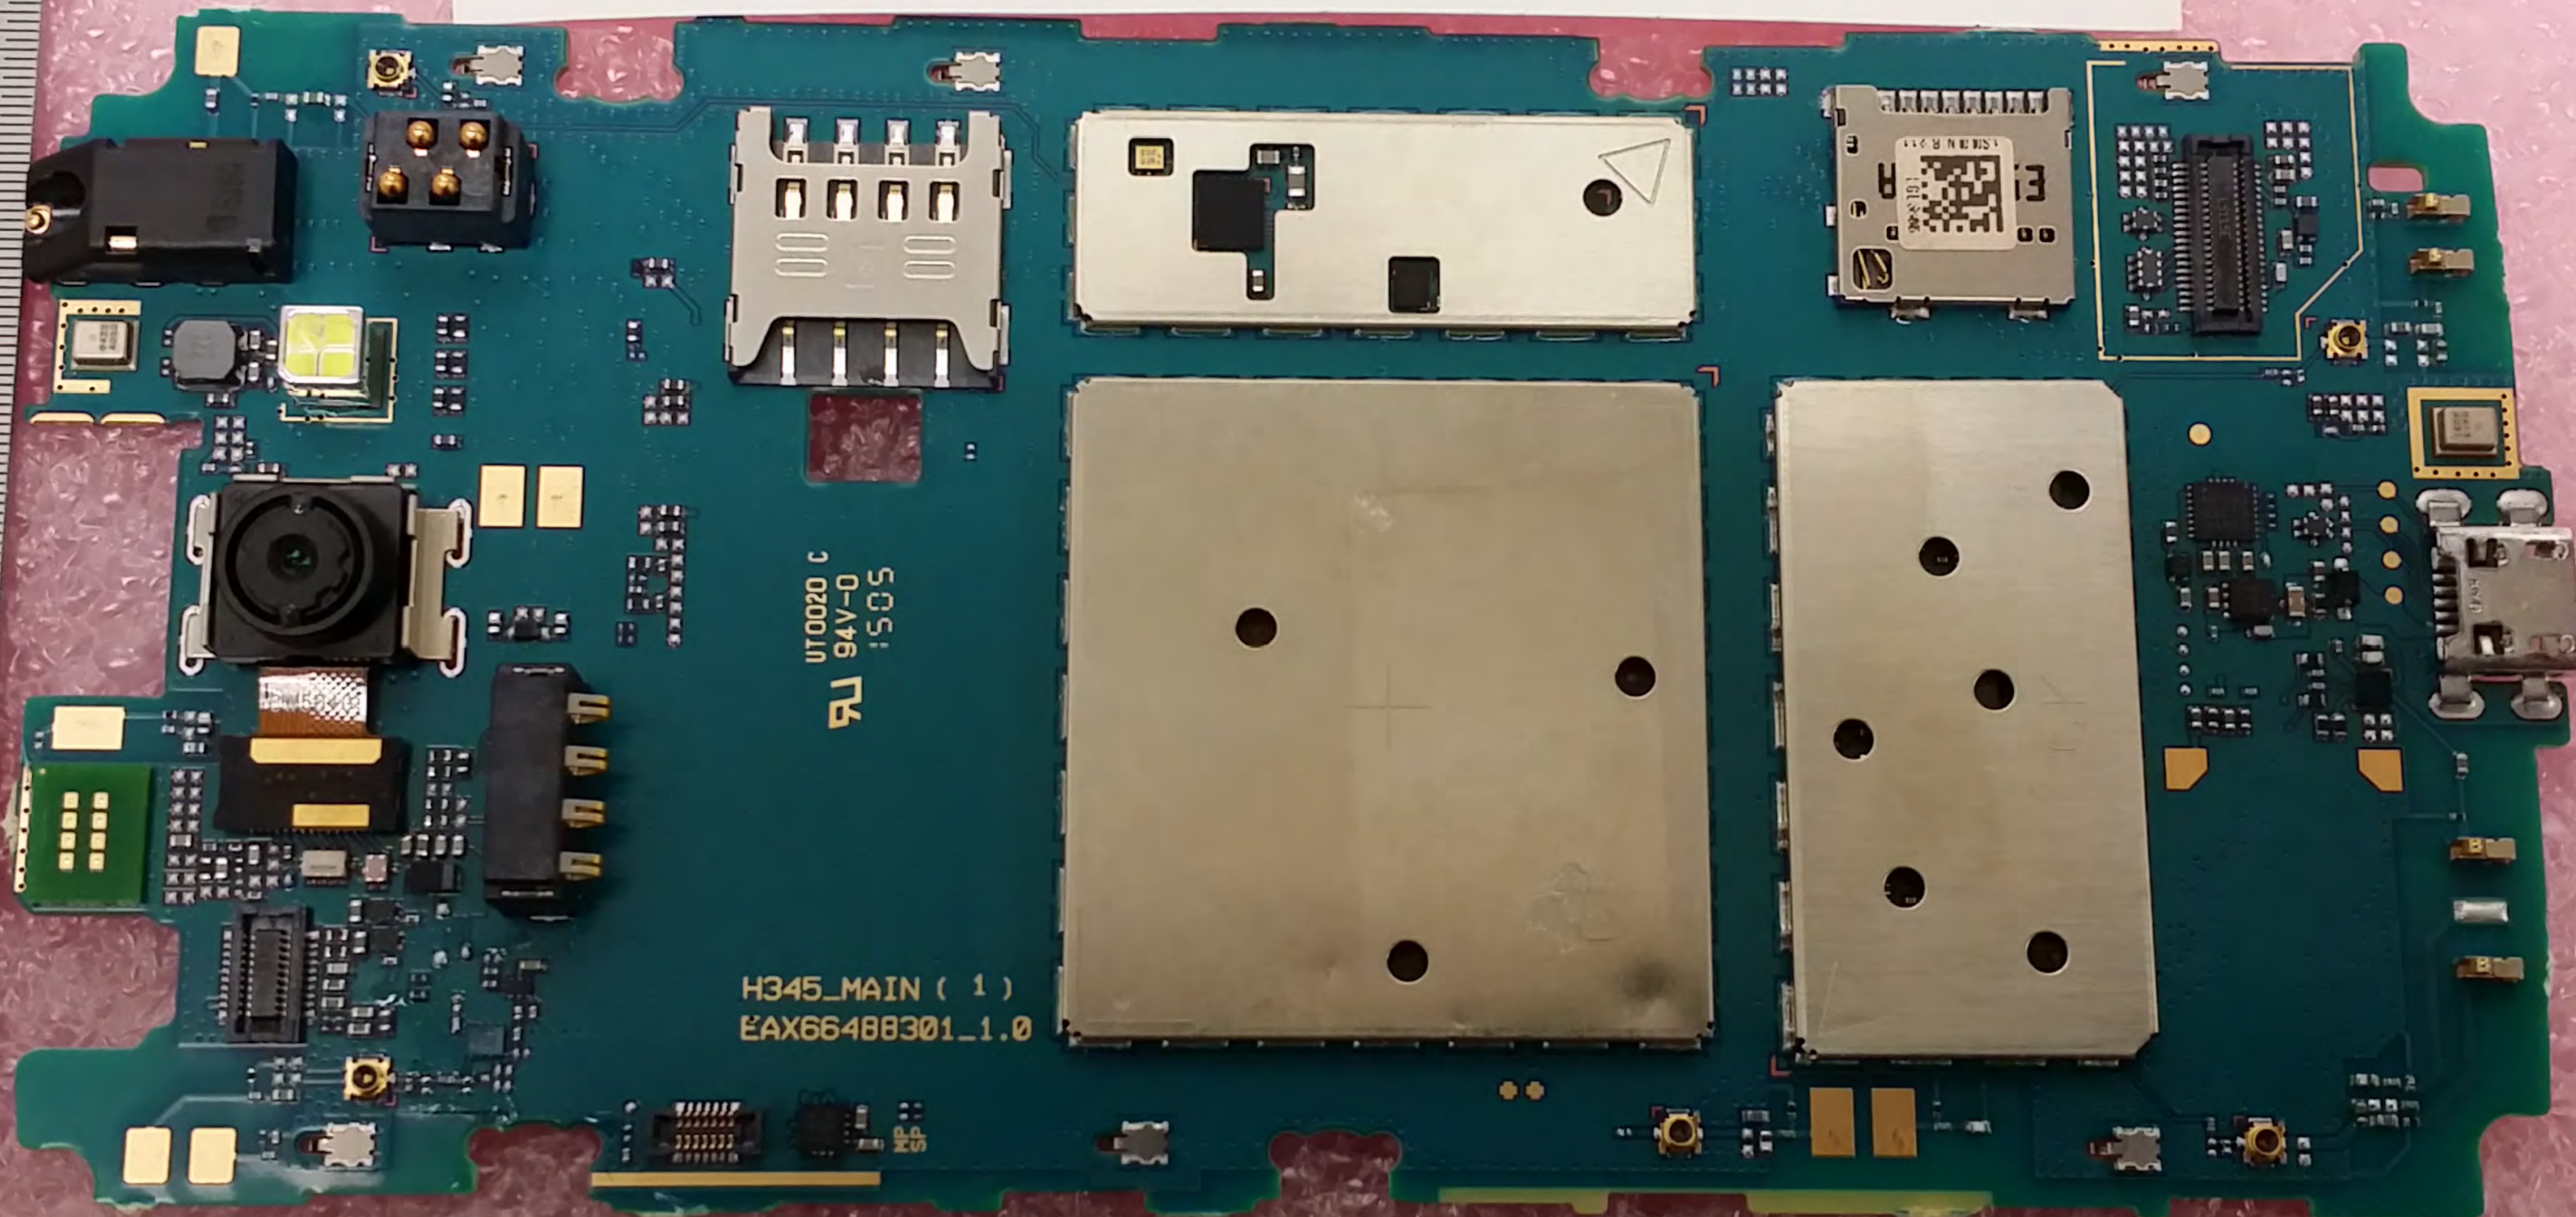

mm

0.5 mm

15120413

FA1TU8V

15120413

15120413

H345_MAIN (1)
EAX66488301_1.0

UT0020 C
RJ 94V-0
1505