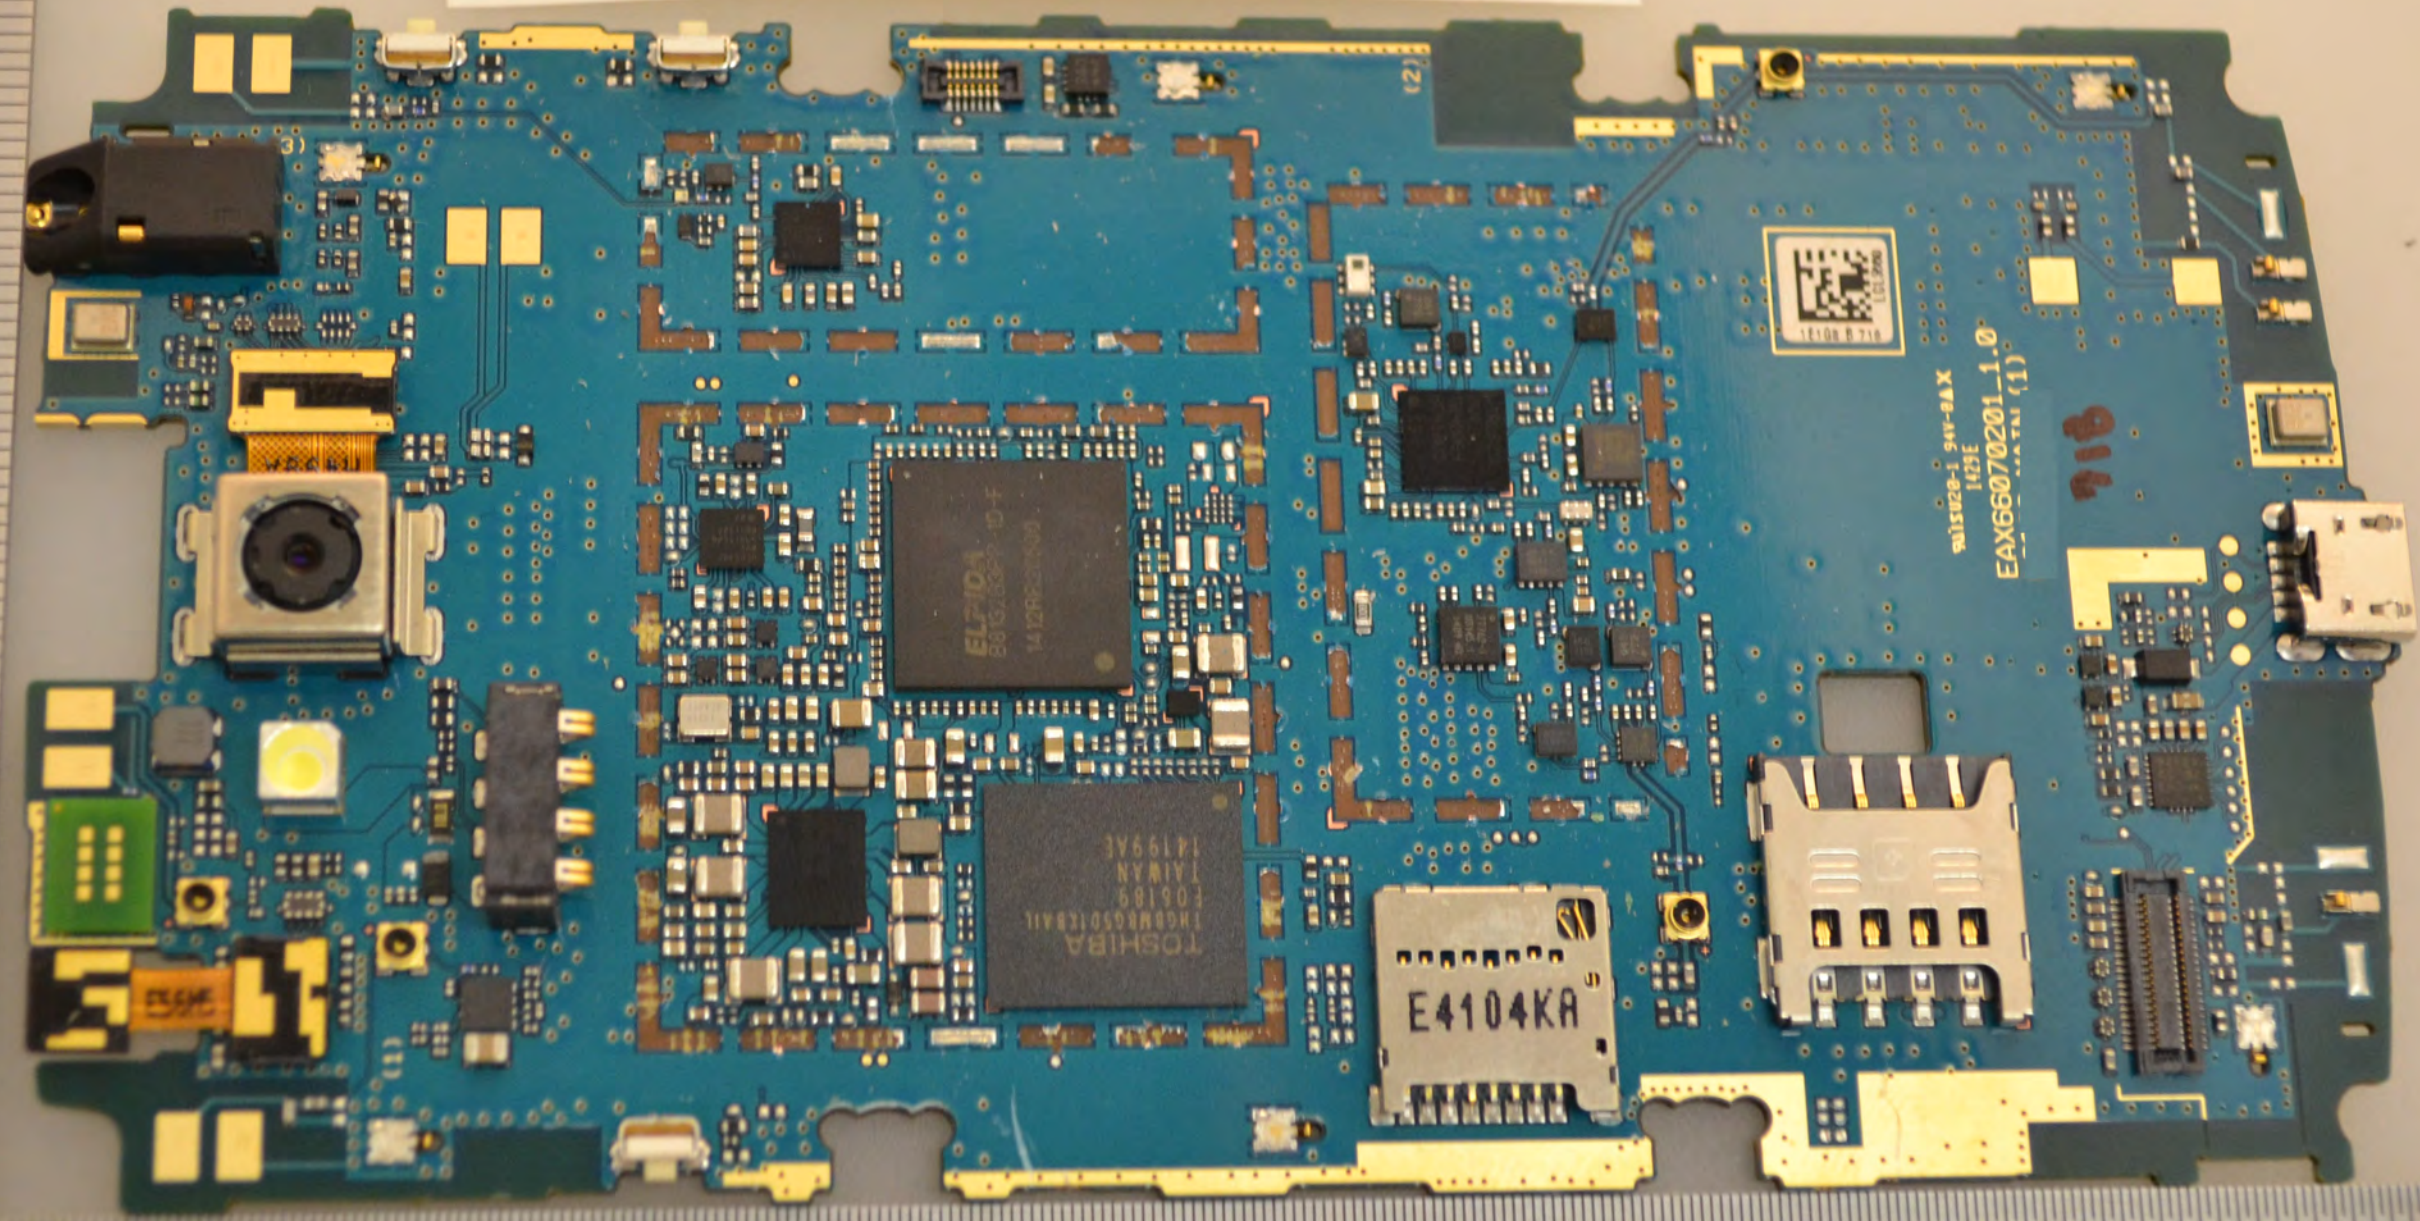

80

90

100

110

120

mm

0.5 mm

14U18507