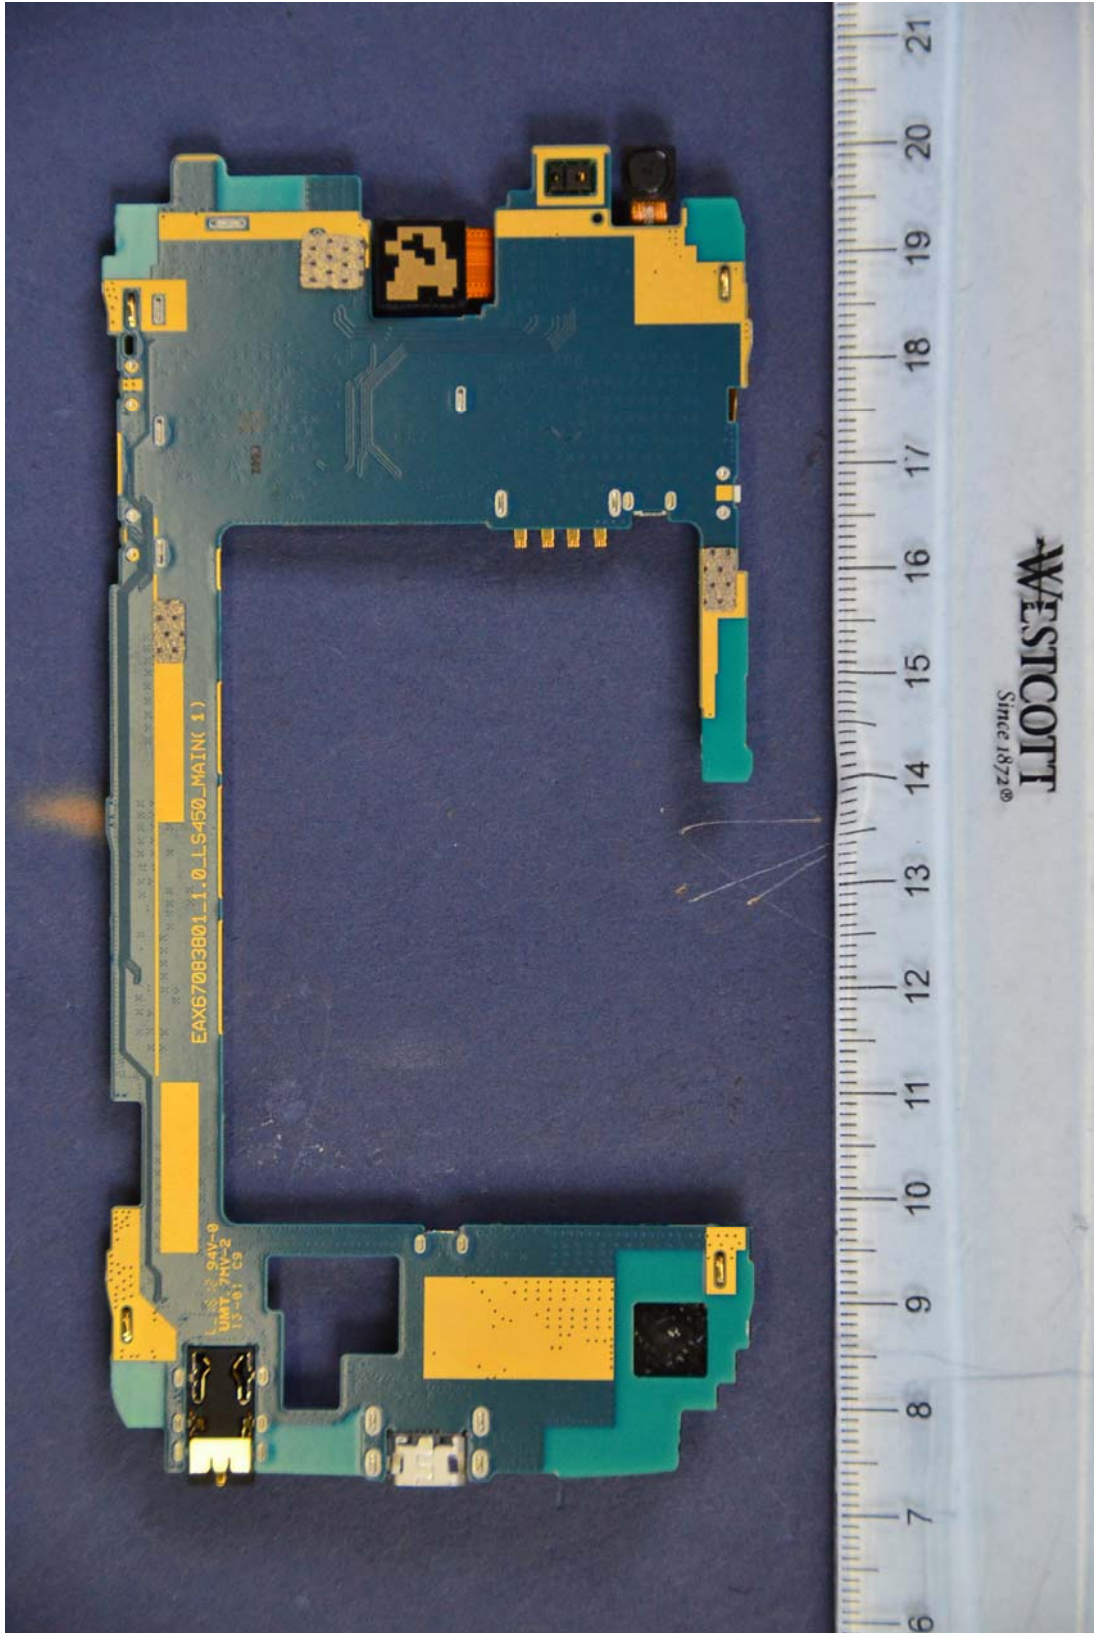

**INTERNAL PHOTOGRAPHS**

	<p>LG Electronics MobileComm U.S.A FCC ID: ZNFLS450</p>	<p>Model: LG-LS450, LGLS450, LS450</p>
<p>Internal Photos</p>	<p>EUT Type: Portable Handset</p>	<p>Page 1 of 11</p>

	<p>LG Electronics MobileComm U.S.A FCC ID: ZNFLS450</p>	<p>Model: LG-LS450, LGLS450, LS450</p>
<p>Internal Photos</p>	<p>EUT Type: Portable Handset</p>	<p>Page 3 of 11</p>

	LG Electronics MobileComm U.S.A FCC ID: ZNFLS450	Model: LG-LS450, LGLS450, LS450
Internal Photos	EUT Type: Portable Handset	Page 4 of 11

	<p>LG Electronics MobileComm U.S.A FCC ID: ZNFLS450</p>	<p>Model: LG-LS450, LGLS450, LS450</p>
<p>Internal Photos</p>	<p>EUT Type: Portable Handset</p>	<p>Page 5 of 11</p>