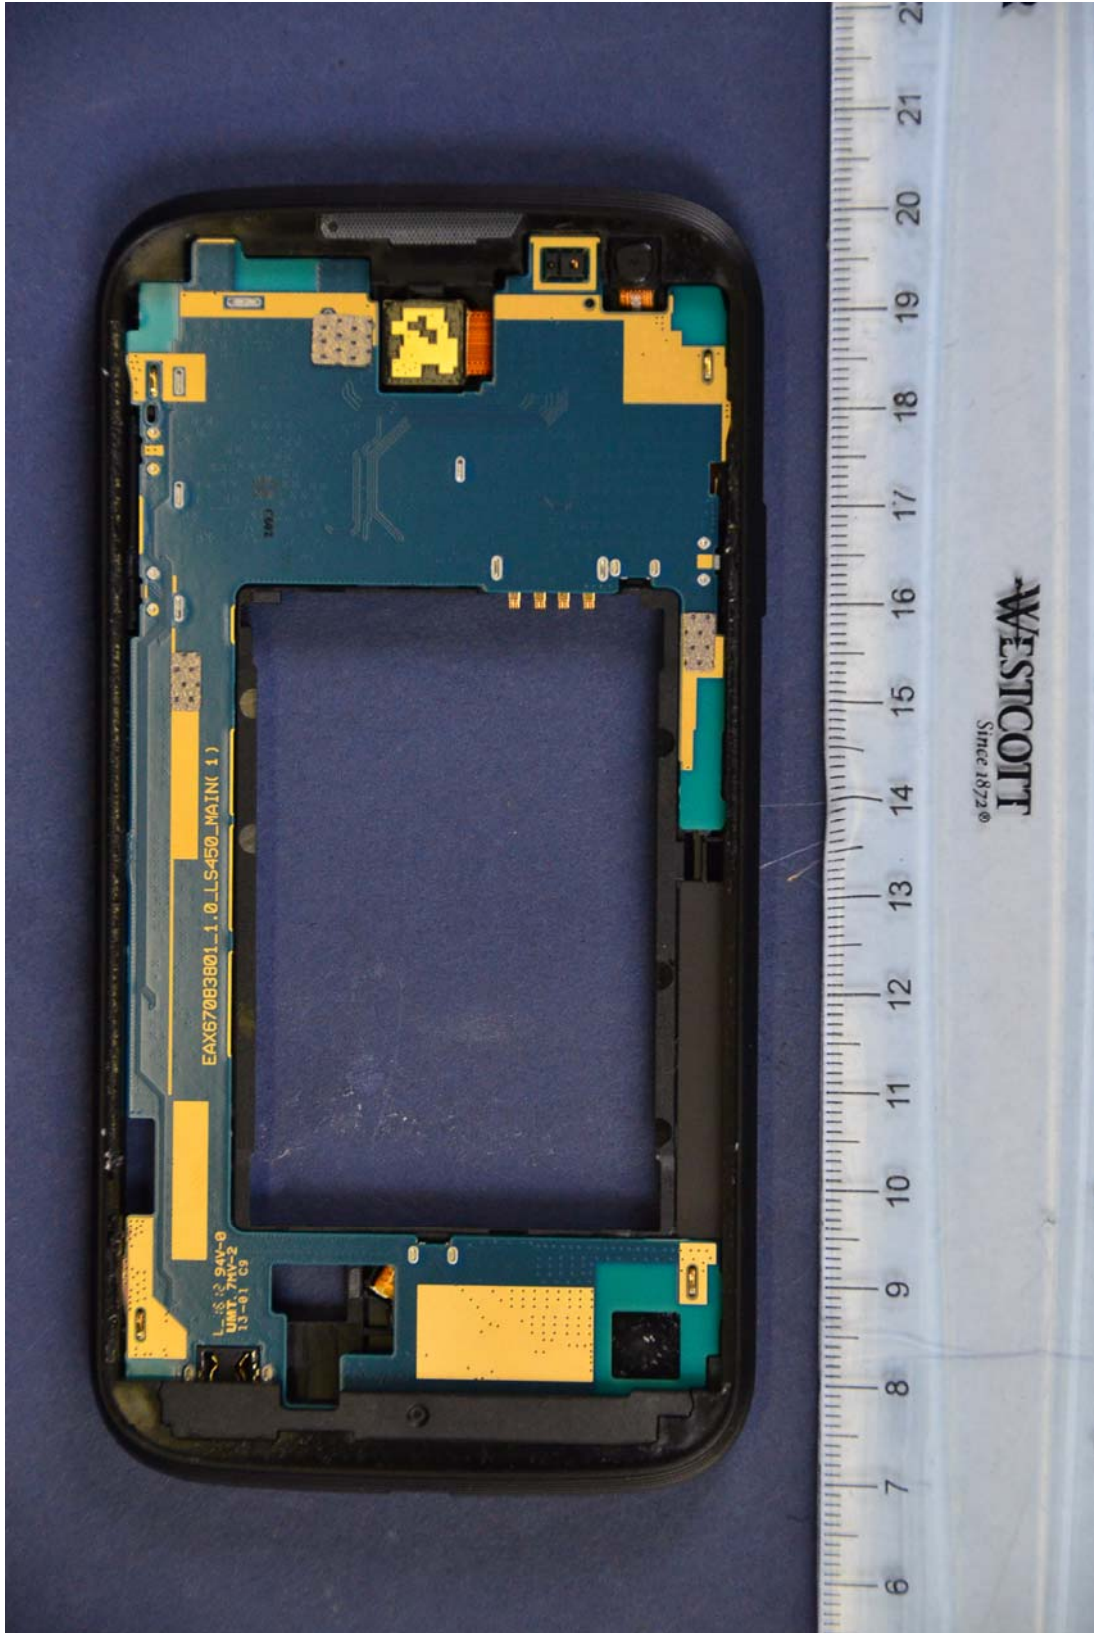

**INTERNAL PHOTOGRAPHS**

	<p>LG Electronics MobileComm U.S.A FCC ID: ZNFLS450</p>	<p>Model: LG-LS450, LGLS450, LS450</p>
<p>Internal Photos</p>	<p>EUT Type: Portable Handset</p>	<p>Page 1 of 11</p>

	<p>LG Electronics MobileComm U.S.A FCC ID: ZNFLS450</p>	<p>Model: LG-LS450, LGLS450, LS450</p>
<p>Internal Photos</p>	<p>EUT Type: Portable Handset</p>	<p>Page 3 of 11</p>

	LG Electronics MobileComm U.S.A FCC ID: ZNFLS450	Model: LG-LS450, LGLS450, LS450
Internal Photos	EUT Type: Portable Handset	Page 4 of 11

	<p>LG Electronics MobileComm U.S.A FCC ID: ZNFLS450</p>	<p>Model: LG-LS450, LGLS450, LS450</p>
<p>Internal Photos</p>	<p>EUT Type: Portable Handset</p>	<p>Page 5 of 11</p>