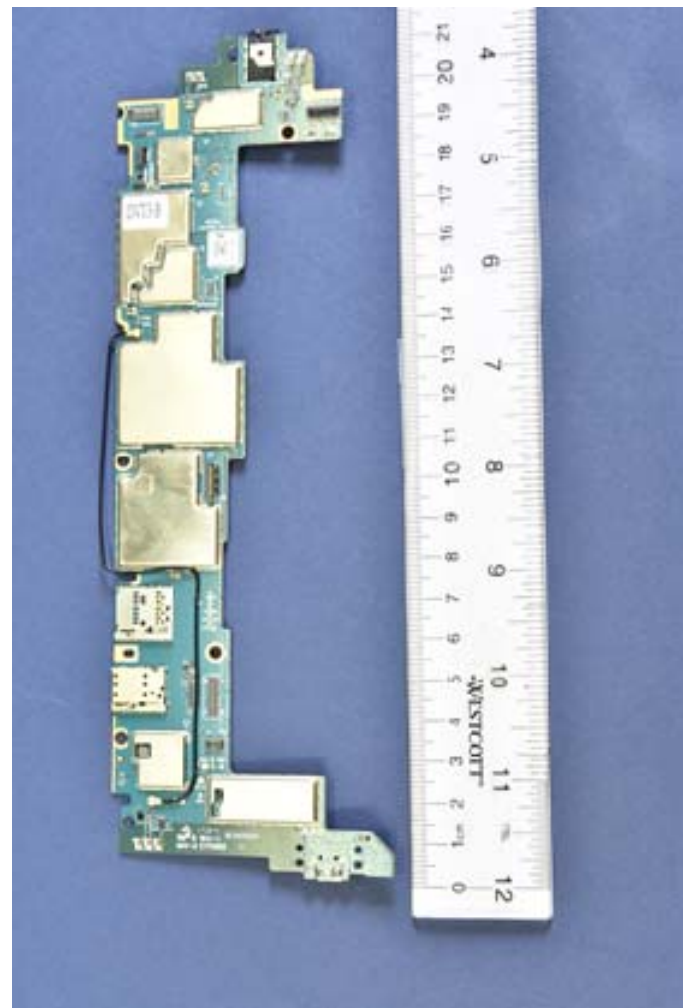

INTERNAL PHOTOGRAPHS

	<p>LG Electronics MobileComm U.S.A FCC ID: ZNFLK460</p>	<p>Model: LG-LK460</p>
<p>Internal Photos</p>	<p>EUT Type: Portable Tablet</p>	<p>Page 1 of 3</p>

	<p>LG Electronics MobileComm U.S.A FCC ID: ZNFLK460</p>	<p>Model: LG-LK460</p>
<p>Internal Photos</p>	<p>EUT Type: Portable Tablet</p>	<p>Page 2 of 3</p>