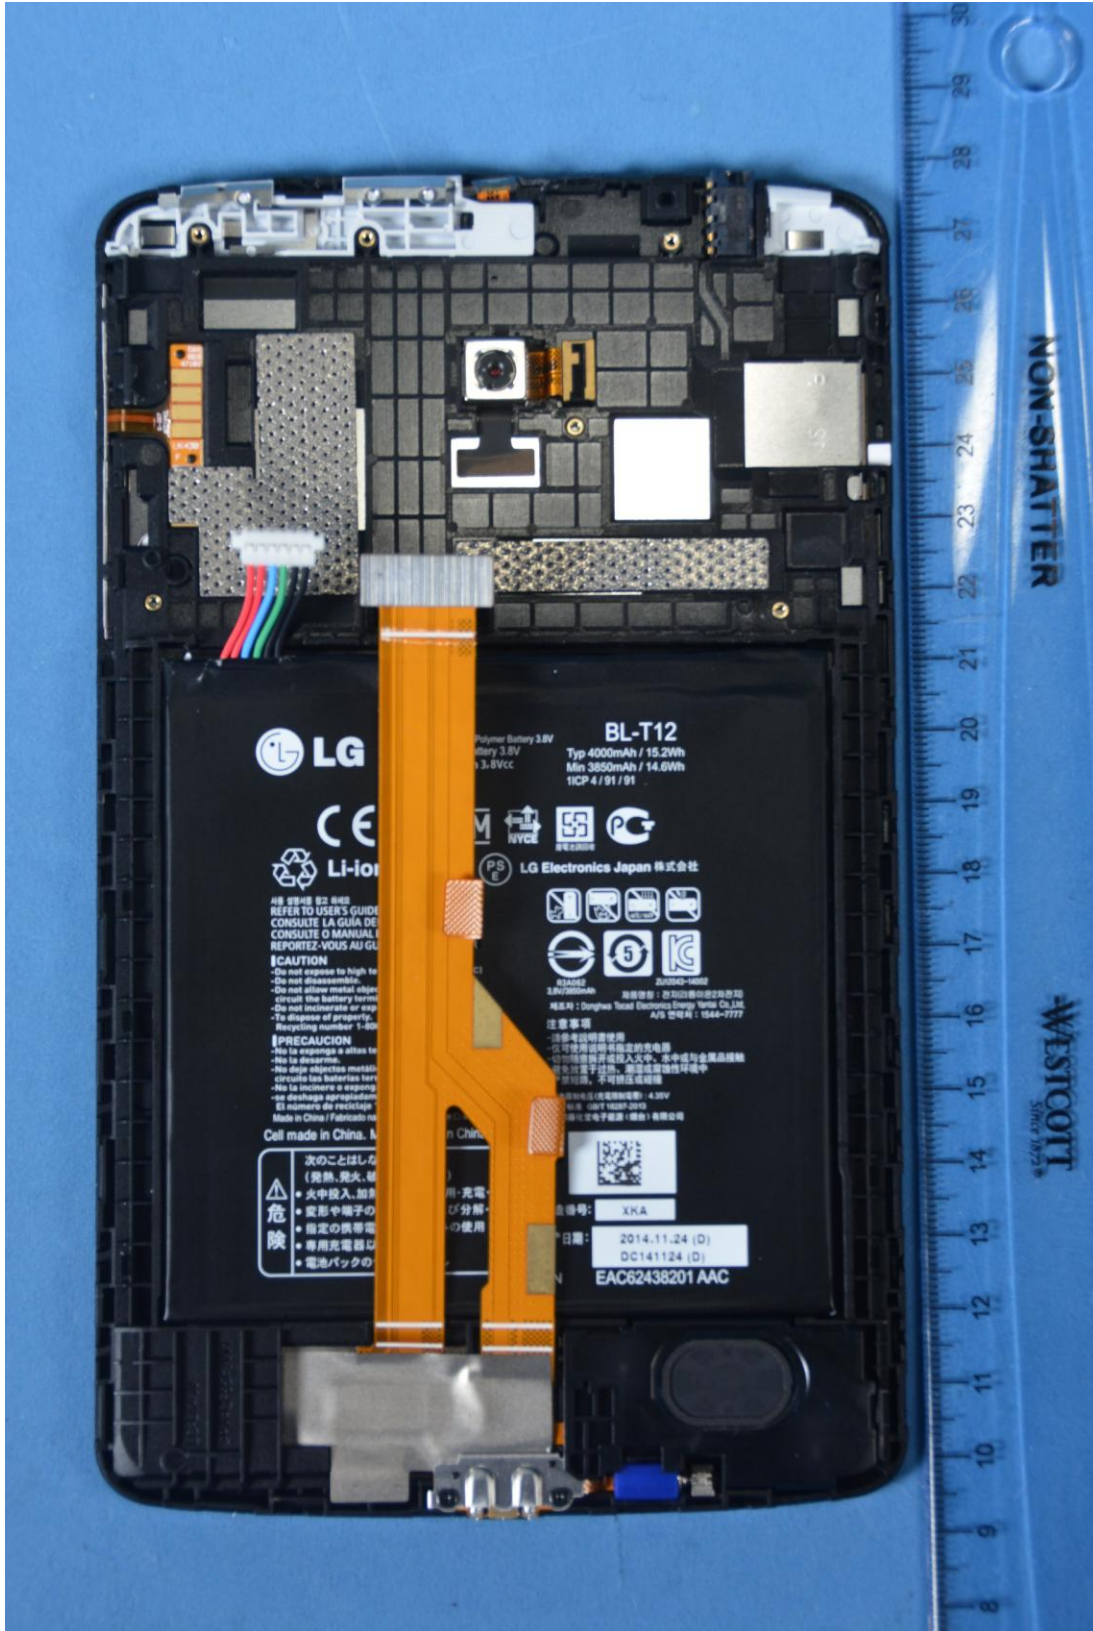

INTERNAL PHOTOGRAPHS

	<p>LG Electronics MobileComm U.S.A FCC ID: ZNFLK430</p>	<p>Model: LK-430</p>
<p>Internal Photos</p>	<p>EUT Type: Portable Tablet</p>	<p>Page 1 of 9</p>

	<p>LG Electronics MobileComm U.S.A FCC ID: ZNFLK430</p>	<p>Model: LK-430</p>
<p>Internal Photos</p>	<p>EUT Type: Portable Tablet</p>	<p>Page 3 of 9</p>

	<p>LG Electronics MobileComm U.S.A FCC ID: ZNFLK430</p>	<p>Model: LK-430</p>
<p>Internal Photos</p>	<p>EUT Type: Portable Tablet</p>	<p>Page 5 of 9</p>

	<p>LG Electronics MobileComm U.S.A FCC ID: ZNFLK430</p>	<p>Model: LK-430</p>
<p>Internal Photos</p>	<p>EUT Type: Portable Tablet</p>	<p>Page 7 of 9</p>

	LG Electronics MobileComm U.S.A FCC ID: ZNFLK430	Model: LK-430
Internal Photos	EUT Type: Portable Tablet	Page 8 of 9

	<p>LG Electronics MobileComm U.S.A FCC ID: ZNFLK430</p>	<p>Model: LK-430</p>
<p>Internal Photos</p>	<p>EUT Type: Portable Tablet</p>	<p>Page 9 of 9</p>