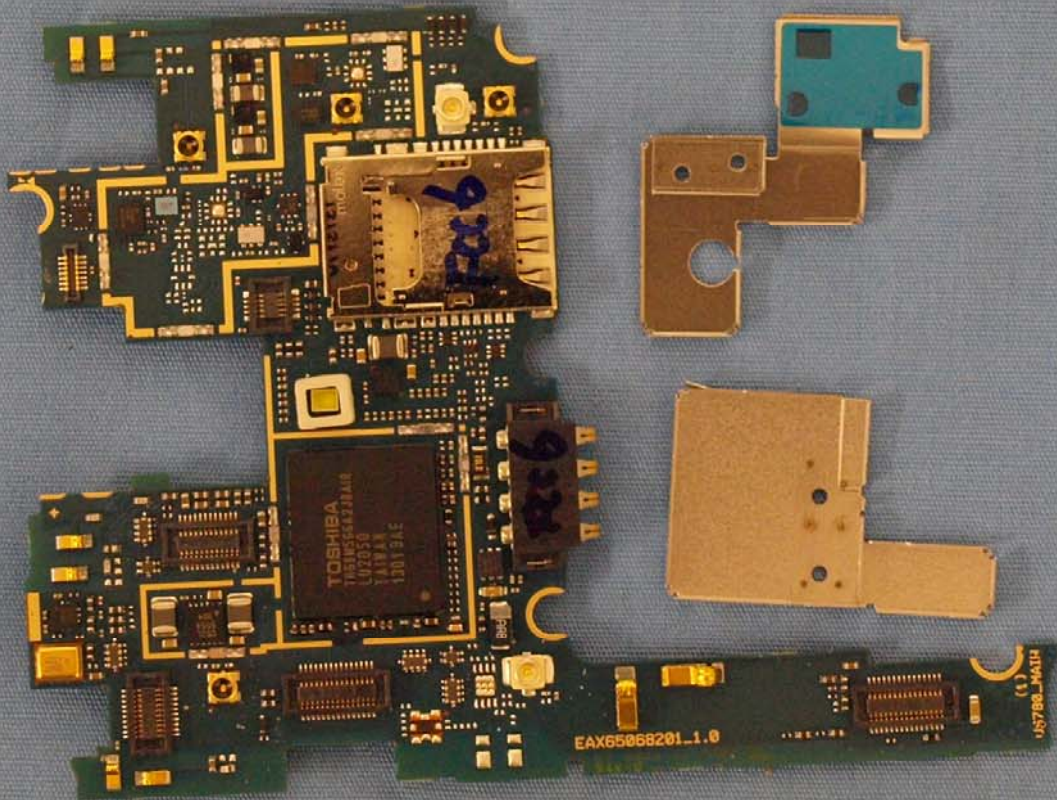

LG
MODEL: LG870
FCC ID:
HEID DEC 256 691 464 000 002 145
HEID HEX 990 002 500 008 61
MADE IN KOREA

CE S LG870 S
시정 허가된 임의통신기 사용 가능하며,
시정 허가된 임의통신기 사용 가능하며,
08M77

Facb

Facb

LG870 0216

F7 0216

F7 0201

MM2C CM

LG
MODEL: LG870
FCC ID:
MEID
DEC
256 691 464 000 002 145
MEID
HEX
990 002 500 008 61
MADE IN KOREA

E1H-224
UB4

MM2C CM 1 2 3 4 5 6 7 8 9 10 11 12 13 14 15

10 11 12 13 14 15 16 17 18 19 20 21 22 23 24

11
12
13
14
15
16
17
18
19
20
21
22
23

MM2C

CM

1 2 3 4 5 6 7 8 9 10 11 12 13

EAXG5068201_1.0

9322

9322

HSICM_T84250

11
12
13
14
15
16
17
18
19
20
21
22
23

MM2C
CM 1 2 3 4 5 6 7 8 9 10 11 12 13