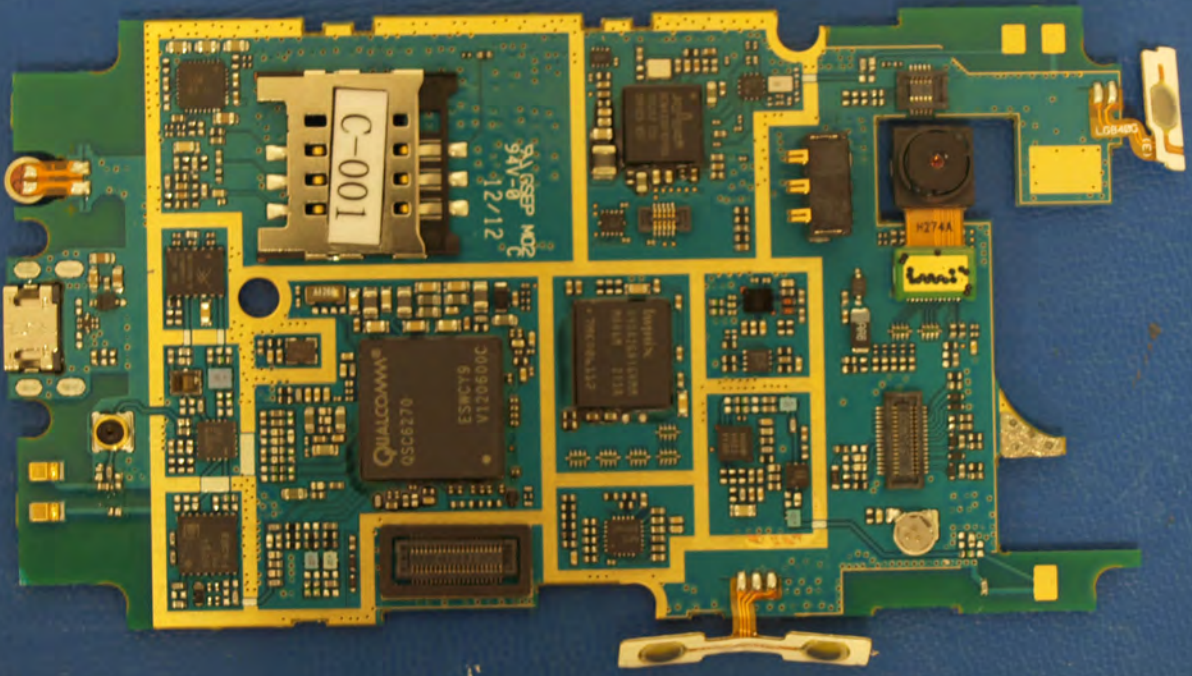

0 mm 10 20 30 40 50 60 70 80 90 100 110 120

12 11 10 9 8 7 6 5 4 3 2 1

<LG840G>
FCC ID: ZNPLG840G
TRACFONE WIRELESS, INC.
IMEI: 004402-34-156321-5
S/N: 204KPA0156321 LG840G
MADE IN KOREA

230
240
250
260
270
280
290
300

0 mm 10 20 30 40 50 60 70 80 90 100 110

C-001

LG
KLG840G
FCC ID: 2W-L2840G
TRANSFORMER WIRELESS, INC.
IMEI:004402-34-156321-5
S/N:200400156321
L2040G
MADE IN KOREA

mi

0
230
240
250
260
270
280
290
300

0 mm 10 20 30 40 50 60 70 80 90 100 110