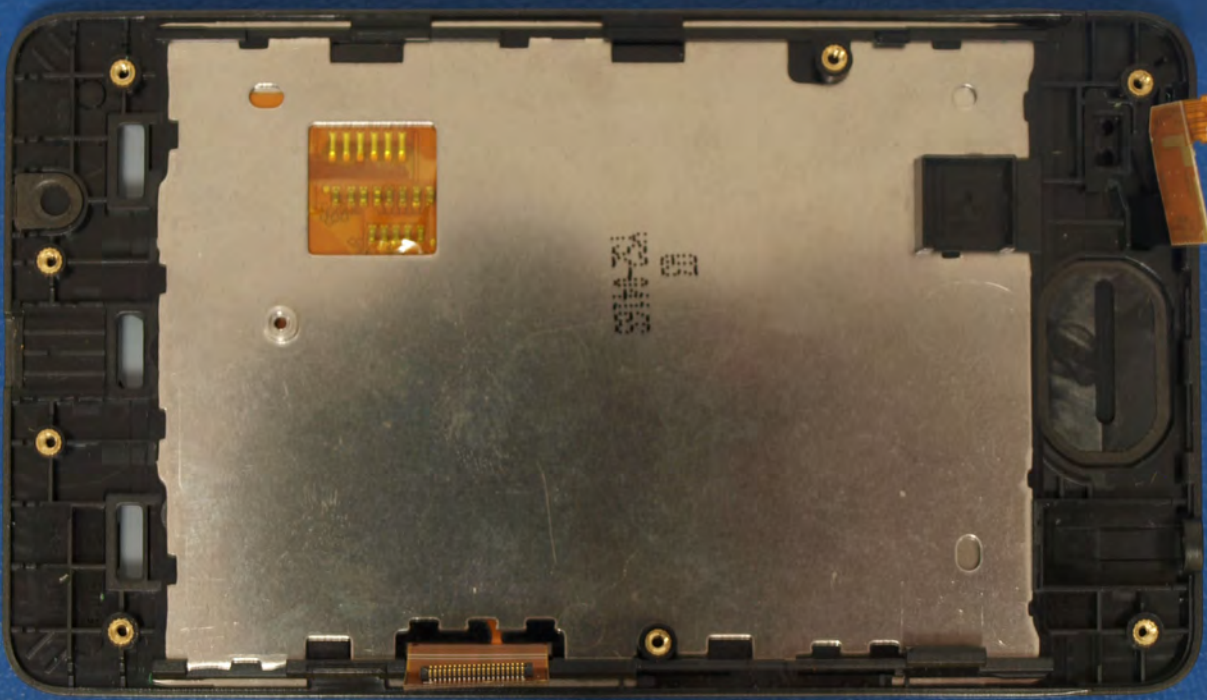

230
240
250
260
270
280
290
300

55
102-9188

0 mm 10 20 30 40 50 60 70 80 90 100 110 120

12 11 10 9 8 7 6 5 4 3 2 1