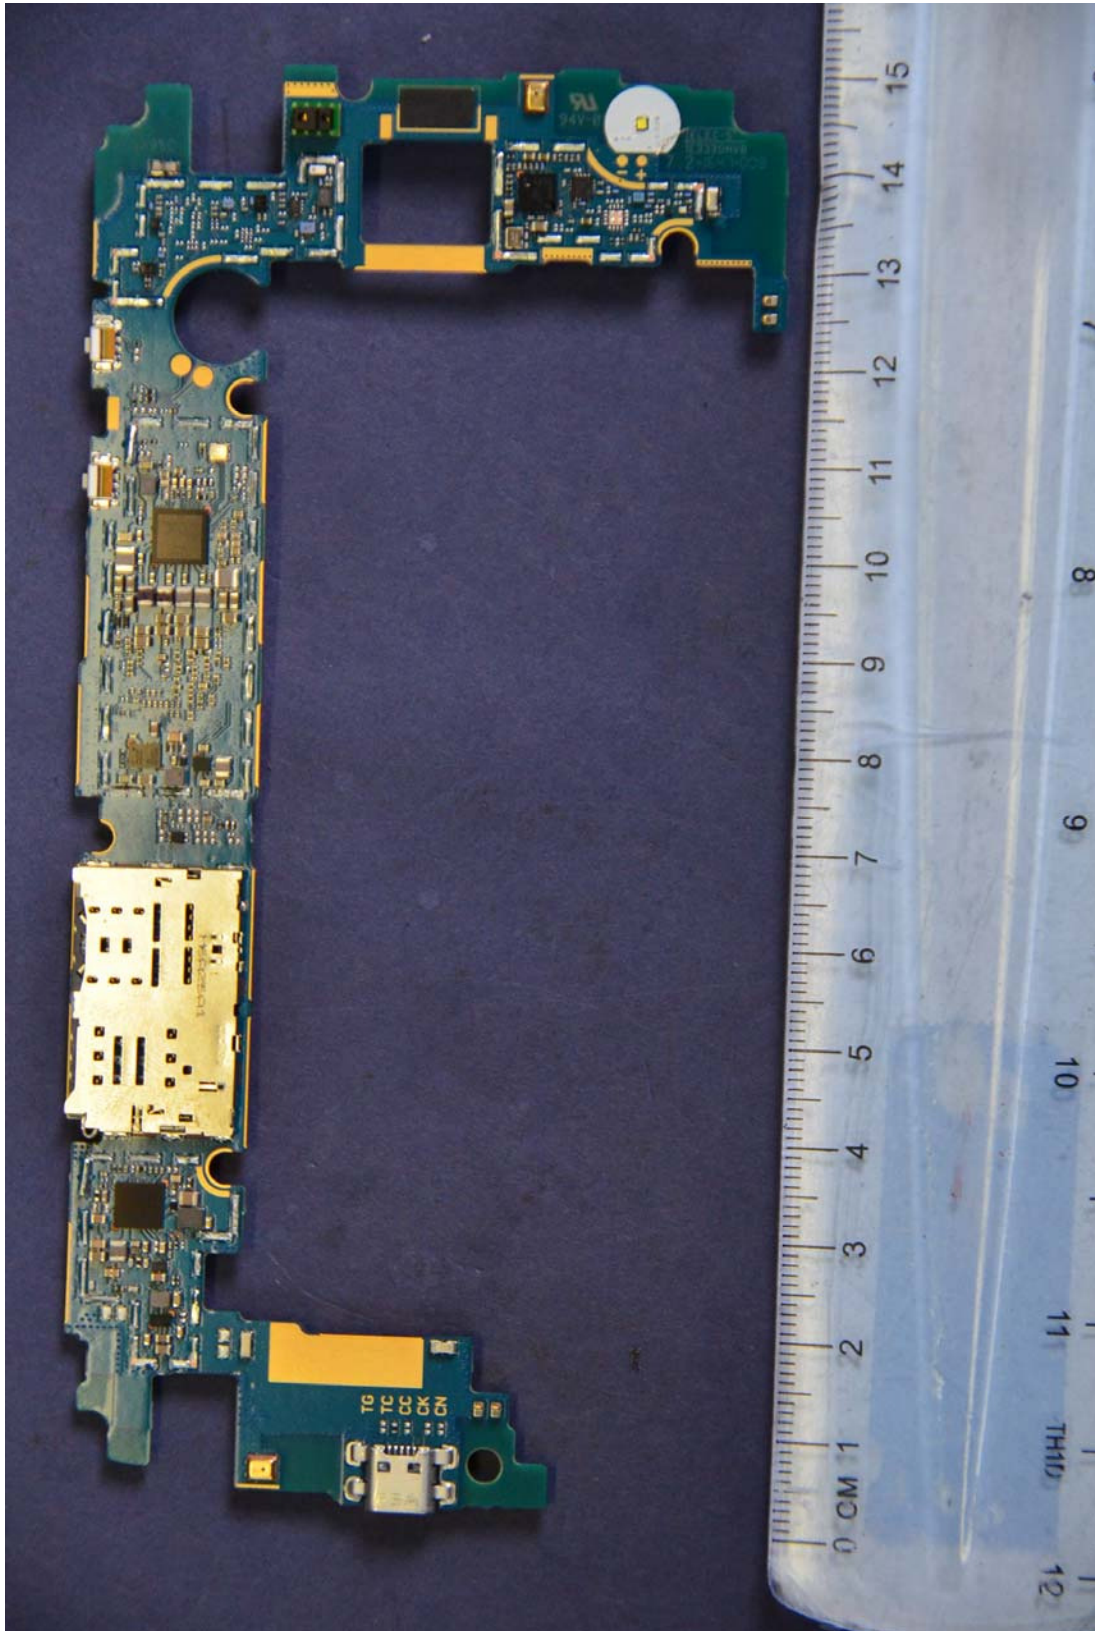

INTERNAL PHOTOGRAPHS

	<p>LG Electronics MobileComm U.S.A FCC ID: ZNFL64VL</p>	<p>Model: LGL64VL</p>
<p>Internal Photos</p>	<p>EUT Type: Portable Handset</p>	<p>Page 1 of 8</p>

	<p>LG Electronics MobileComm U.S.A FCC ID: ZNFL64VL</p>	<p>Model: LGL64VL</p>
<p>Internal Photos</p>	<p>EUT Type: Portable Handset</p>	<p>Page 2 of 8</p>

	LG Electronics MobileComm U.S.A FCC ID: ZNFL64VL	Model: LGL64VL
Internal Photos	EUT Type: Portable Handset	Page 3 of 8

	<p>LG Electronics MobileComm U.S.A FCC ID: ZNFL64VL</p>	<p>Model: LGL64VL</p>
<p>Internal Photos</p>	<p>EUT Type: Portable Handset</p>	<p>Page 6 of 8</p>

	LG Electronics MobileComm U.S.A FCC ID: ZNFL64VL	Model: LGL64VL
Internal Photos	EUT Type: Portable Handset	Page 7 of 8

	LG Electronics MobileComm U.S.A FCC ID: ZNFL64VL	Model: LGL64VL
Internal Photos	EUT Type: Portable Handset	Page 8 of 8