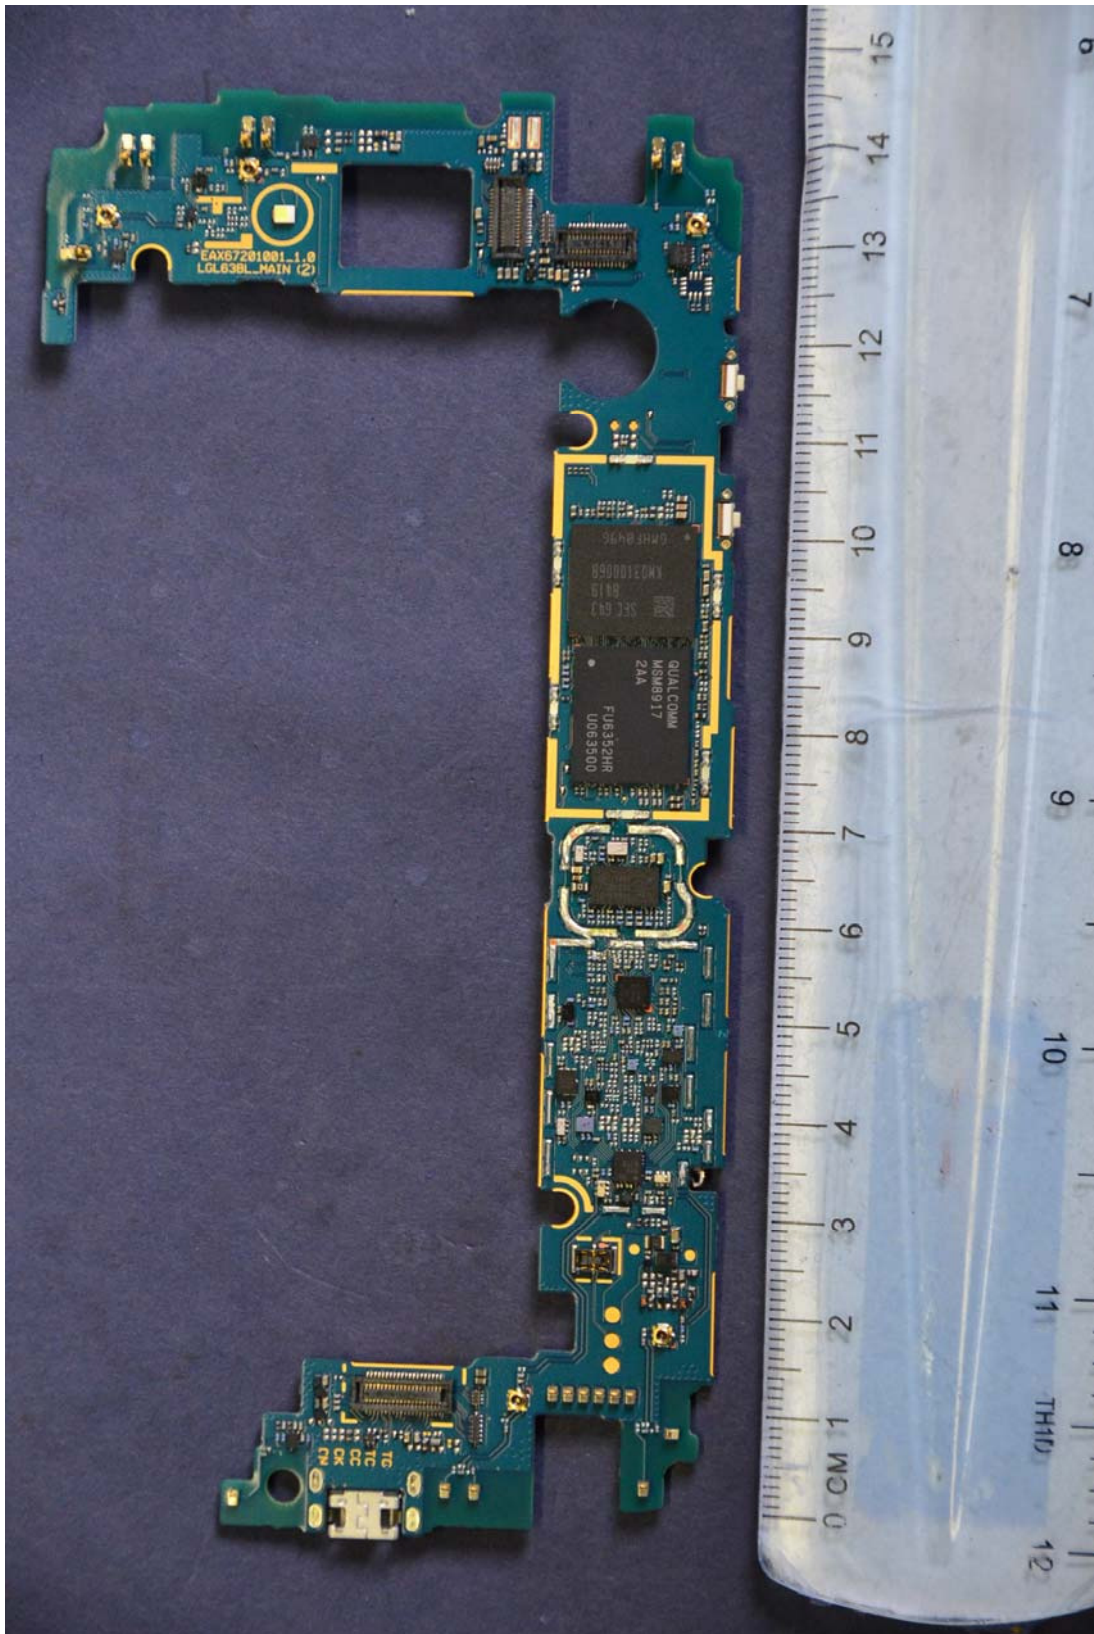

INTERNAL PHOTOGRAPHS

	<p>LG Electronics MobileComm U.S.A FCC ID: ZNFL64VL</p>	<p>Model: LGL64VL</p>
<p>Internal Photos</p>	<p>EUT Type: Portable Handset</p>	<p>Page 1 of 8</p>

	<p>LG Electronics MobileComm U.S.A FCC ID: ZNFL64VL</p>	<p>Model: LGL64VL</p>
<p>Internal Photos</p>	<p>EUT Type: Portable Handset</p>	<p>Page 2 of 8</p>

	LG Electronics MobileComm U.S.A FCC ID: ZNFL64VL	Model: LGL64VL
Internal Photos	EUT Type: Portable Handset	Page 3 of 8

	<p>LG Electronics MobileComm U.S.A FCC ID: ZNFL64VL</p>	<p>Model: LGL64VL</p>
<p>Internal Photos</p>	<p>EUT Type: Portable Handset</p>	<p>Page 6 of 8</p>

	LG Electronics MobileComm U.S.A FCC ID: ZNFL64VL	Model: LGL64VL
Internal Photos	EUT Type: Portable Handset	Page 7 of 8

	LG Electronics MobileComm U.S.A FCC ID: ZNFL64VL	Model: LGL64VL
Internal Photos	EUT Type: Portable Handset	Page 8 of 8