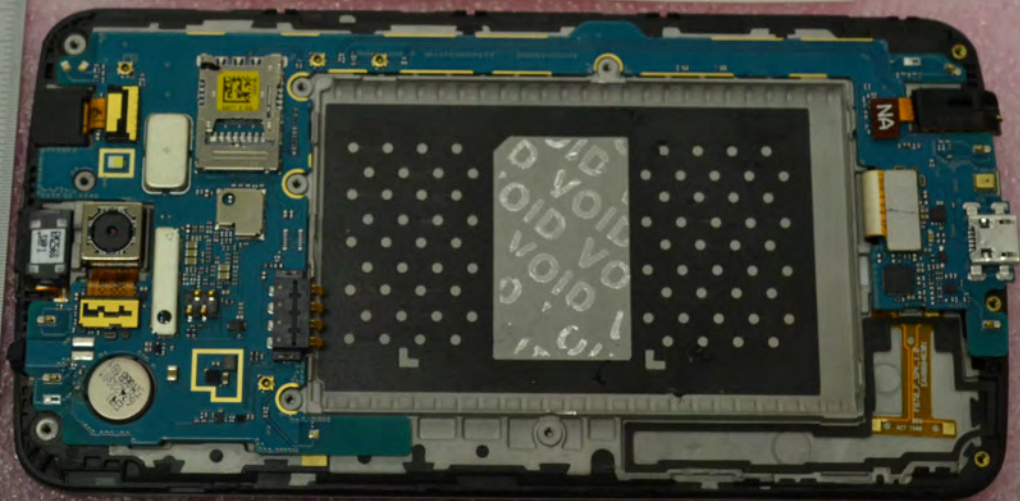

16122652

16122652

mm
0.5 mm
10 20 30 40 50 60 70 80 90 100 110 120 130 140 150

16122652

16122652

16122652

2282633-VS

Description: ACCESSORIES