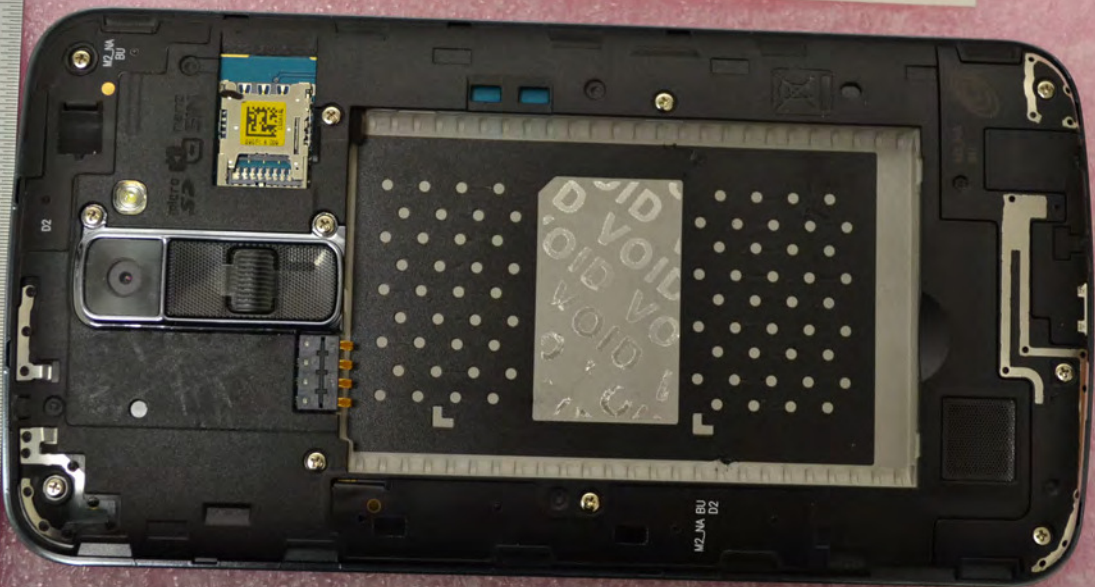

16122652

mm
10 20 30 40 50 60 70 80 90 100 110 120 130 140 150
0.5mm