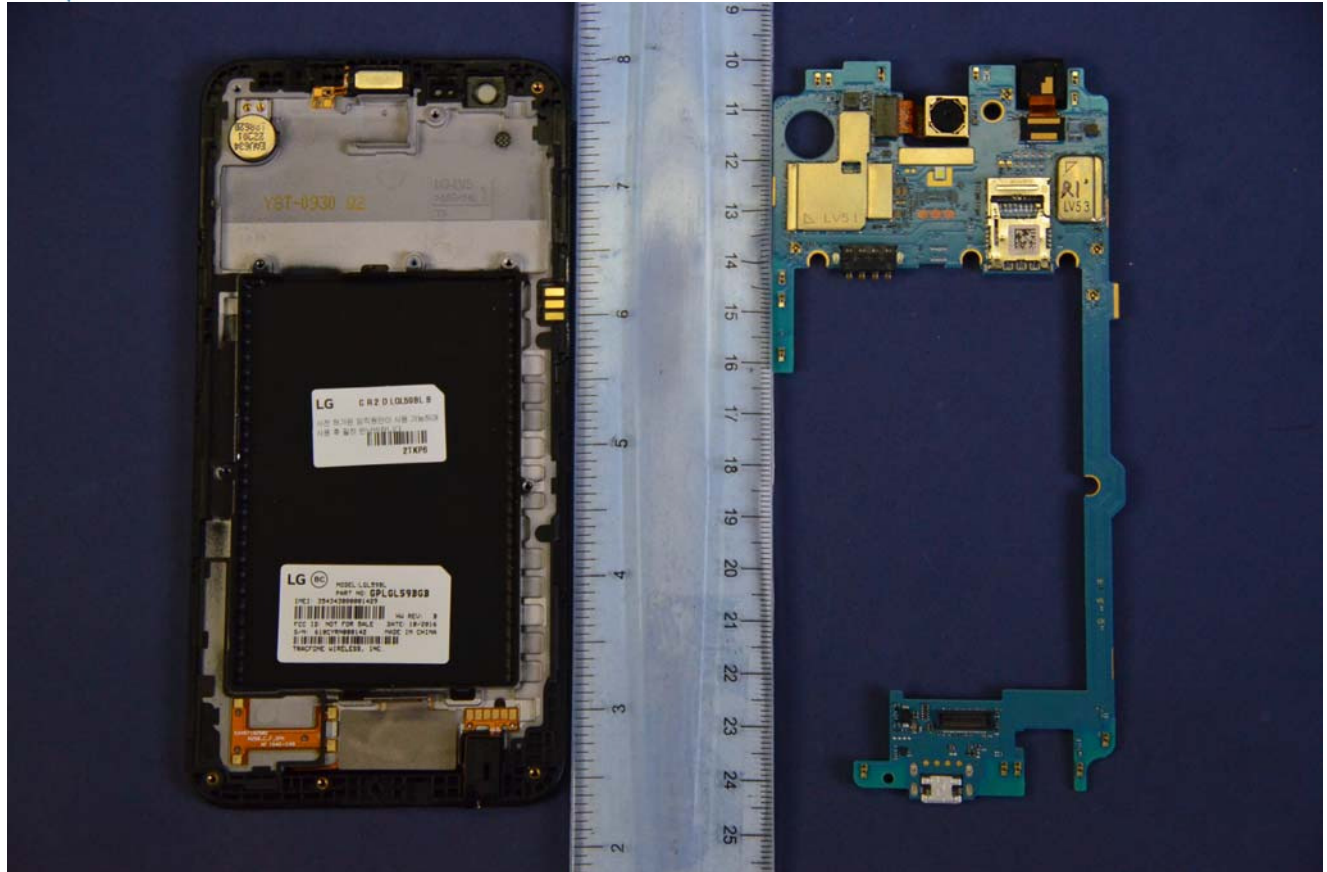

INTERNAL PHOTOGRAPHS

	<p>LG Electronics MobileComm U.S.A FCC ID: ZNFL59BL</p>	<p>Model: LG-L59BL</p>
<p>Internal Photos</p>	<p>EUT Type: Portable Handset</p>	<p>Page 1 of 9</p>

	LG Electronics MobileComm U.S.A FCC ID: ZNFL59BL	Model: LG-L59BL
Internal Photos	EUT Type: Portable Handset	Page 2 of 9

	<p>LG Electronics MobileComm U.S.A FCC ID: ZNFL59BL</p>	<p>Model: LG-L59BL</p>
<p>Internal Photos</p>	<p>EUT Type: Portable Handset</p>	<p>Page 3 of 9</p>

	<p>LG Electronics MobileComm U.S.A FCC ID: ZNFL59BL</p>	<p>Model: LG-L59BL</p>
<p>Internal Photos</p>	<p>EUT Type: Portable Handset</p>	<p>Page 4 of 9</p>

	<p>LG Electronics MobileComm U.S.A FCC ID: ZNFL59BL</p>	<p>Model: LG-L59BL</p>
<p>Internal Photos</p>	<p>EUT Type: Portable Handset</p>	<p>Page 5 of 9</p>

	<p>LG Electronics MobileComm U.S.A FCC ID: ZNFL59BL</p>	<p>Model: LG-L59BL</p>
<p>Internal Photos</p>	<p>EUT Type: Portable Handset</p>	<p>Page 6 of 9</p>