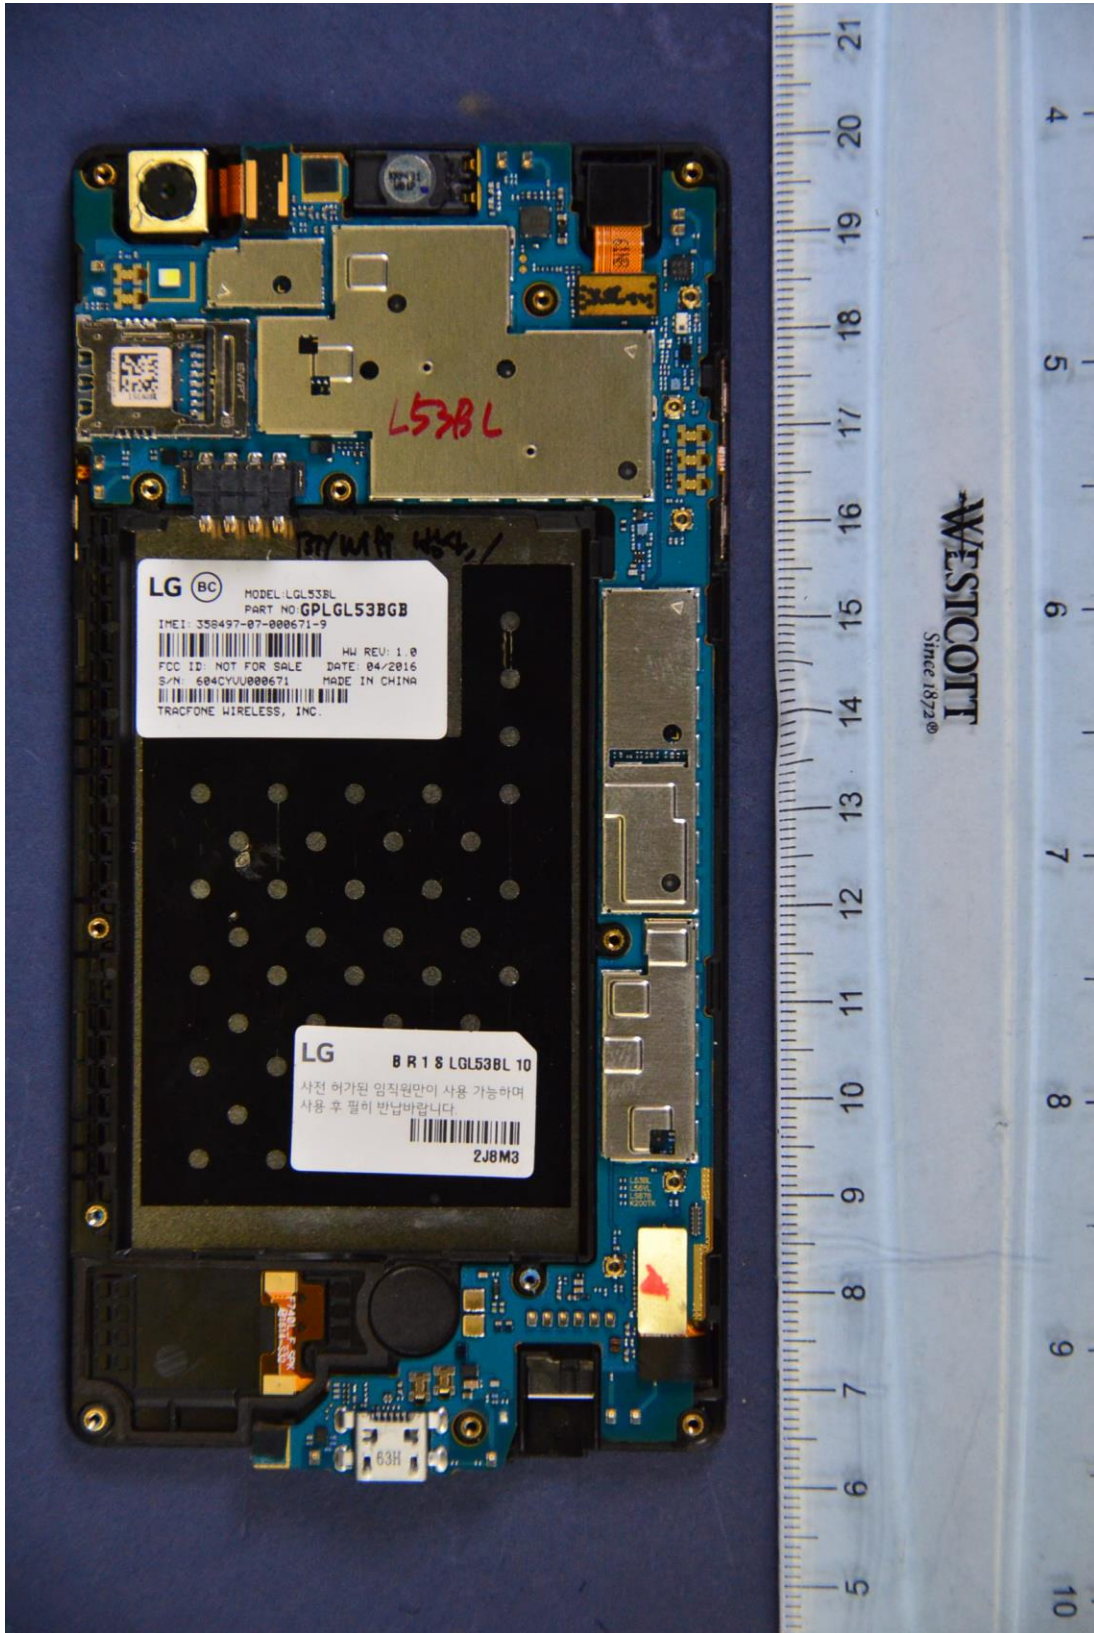

INTERNAL PHOTOGRAPHS

	<p>LG Electronics MobileComm U.S.A FCC ID: ZNFL53AL</p>	<p>Model: LG-L53BL</p>
<p>Internal Photos</p>	<p>EUT Type: Portable Handset</p>	<p>Page 1 of 10</p>

	<p>LG Electronics MobileComm U.S.A FCC ID: ZNFL53AL</p>	<p>Model: LG-L53BL</p>
<p>Internal Photos</p>	<p>EUT Type: Portable Handset</p>	<p>Page 2 of 10</p>

	<p>LG Electronics MobileComm U.S.A FCC ID: ZNFL53AL</p>	<p>Model: LG-L53BL</p>
<p>Internal Photos</p>	<p>EUT Type: Portable Handset</p>	<p>Page 3 of 10</p>

	LG Electronics MobileComm U.S.A FCC ID: ZNFL53AL	Model: LG-L538L
Internal Photos	EUT Type: Portable Handset	Page 4 of 10

	<p>LG Electronics MobileComm U.S.A FCC ID: ZNFL53AL</p>	<p>Model: LG-L53BL</p>
<p>Internal Photos</p>	<p>EUT Type: Portable Handset</p>	<p>Page 5 of 10</p>

	<p>LG Electronics MobileComm U.S.A FCC ID: ZNFL53AL</p>	<p>Model: LG-L53BL</p>
<p>Internal Photos</p>	<p>EUT Type: Portable Handset</p>	<p>Page 8 of 10</p>