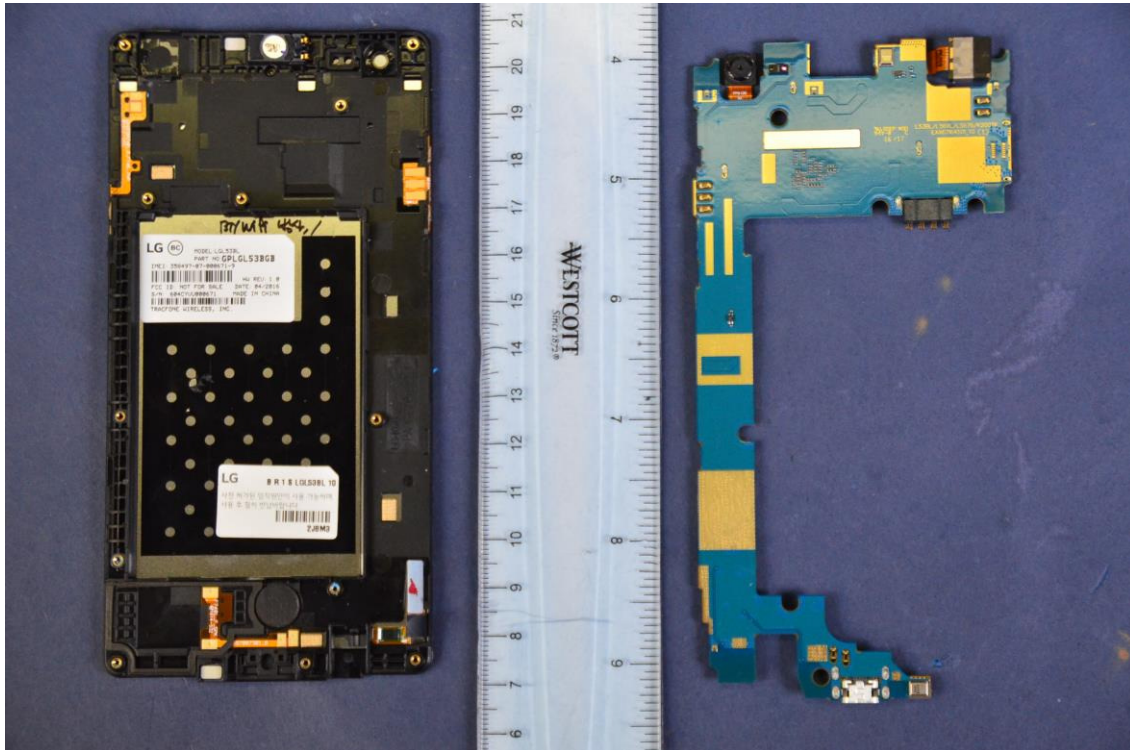

INTERNAL PHOTOGRAPHS

	<p>LG Electronics MobileComm U.S.A FCC ID: ZNFL53AL</p>	<p>Model: LG-L53BL</p>
<p>Internal Photos</p>	<p>EUT Type: Portable Handset</p>	<p>Page 1 of 10</p>

	<p>LG Electronics MobileComm U.S.A FCC ID: ZNFL53AL</p>	<p>Model: LG-L53BL</p>
<p>Internal Photos</p>	<p>EUT Type: Portable Handset</p>	<p>Page 2 of 10</p>

	<p>LG Electronics MobileComm U.S.A FCC ID: ZNFL53AL</p>	<p>Model: LG-L53BL</p>
<p>Internal Photos</p>	<p>EUT Type: Portable Handset</p>	<p>Page 3 of 10</p>

	LG Electronics MobileComm U.S.A FCC ID: ZNFL53AL	Model: LG-L538L
Internal Photos	EUT Type: Portable Handset	Page 4 of 10

	<p>LG Electronics MobileComm U.S.A FCC ID: ZNFL53AL</p>	<p>Model: LG-L53BL</p>
<p>Internal Photos</p>	<p>EUT Type: Portable Handset</p>	<p>Page 5 of 10</p>

	<p>LG Electronics MobileComm U.S.A FCC ID: ZNFL53AL</p>	<p>Model: LG-L53BL</p>
<p>Internal Photos</p>	<p>EUT Type: Portable Handset</p>	<p>Page 8 of 10</p>

	<p>LG Electronics MobileComm U.S.A FCC ID: ZNFL53AL</p>	<p>Model: LG-L53BL</p>
<p>Internal Photos</p>	<p>EUT Type: Portable Handset</p>	<p>Page 9 of 10</p>

	LG Electronics MobileComm U.S.A FCC ID: ZNFL53AL	Model: LG-L53BL
Internal Photos	EUT Type: Portable Handset	Page 10 of 10