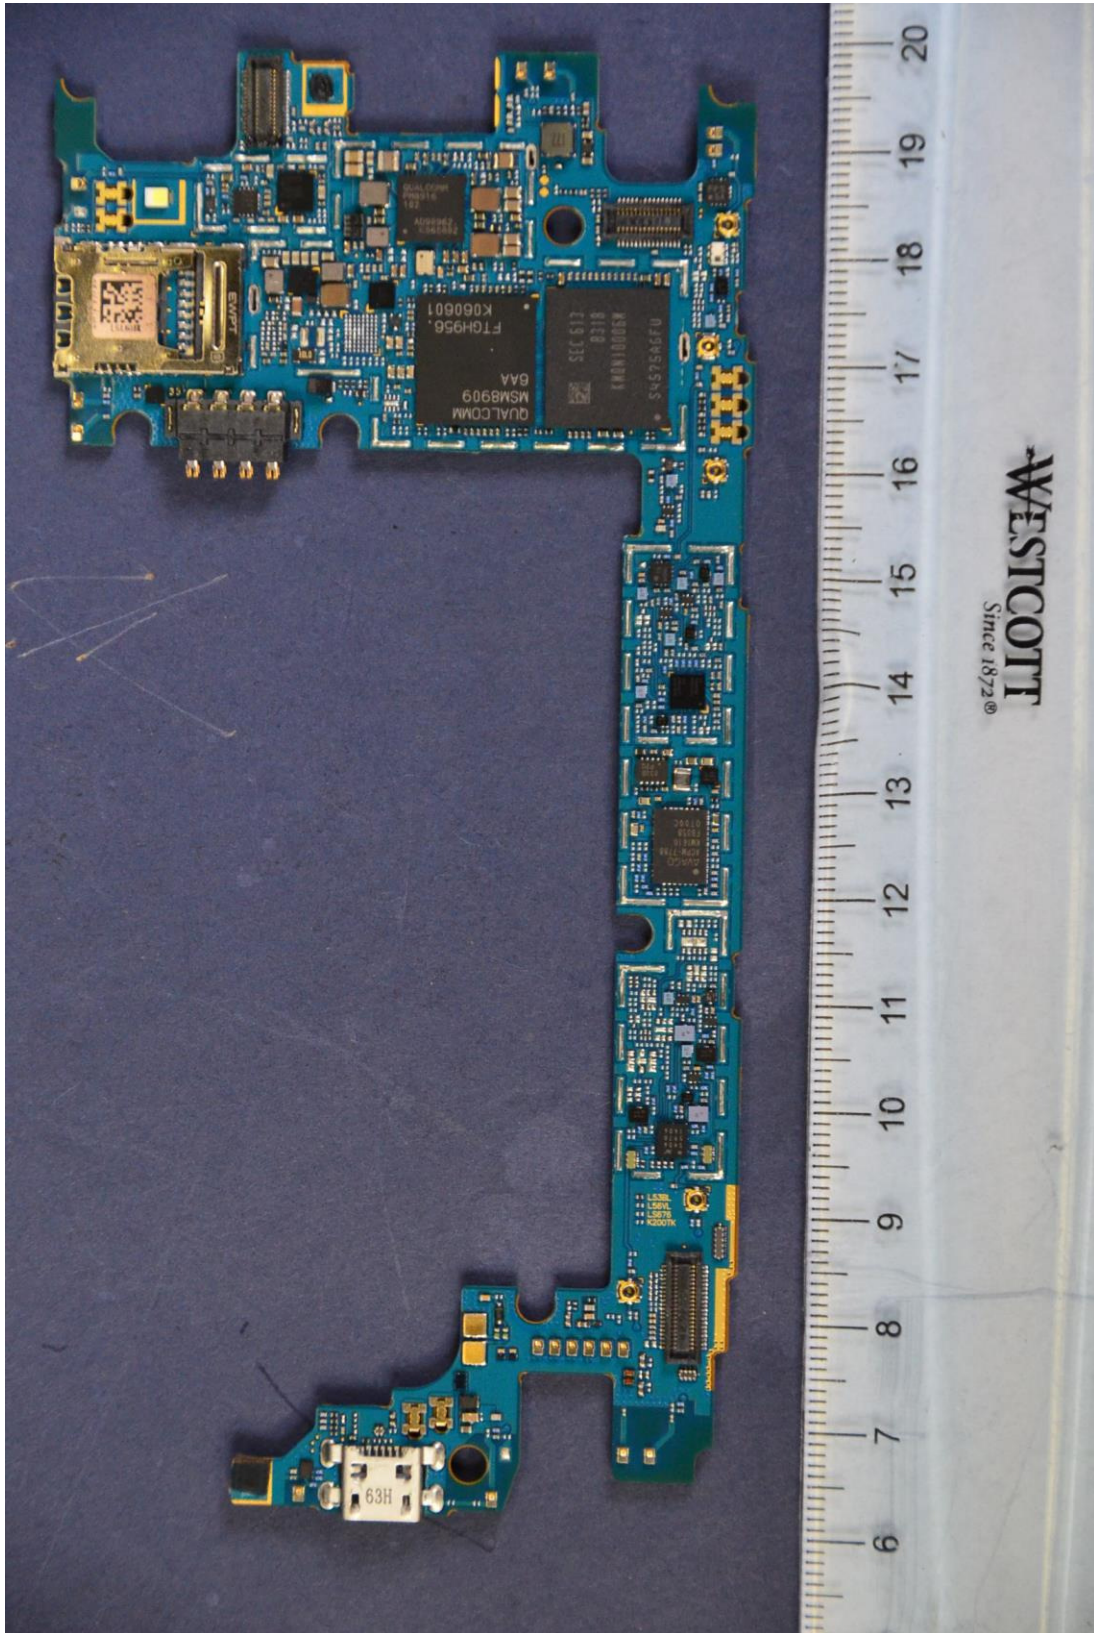

INTERNAL PHOTOGRAPHS

	<p>LG Electronics MobileComm U.S.A FCC ID: ZNFL53AL</p>	<p>Model: LG-L53BL</p>
<p>Internal Photos</p>	<p>EUT Type: Portable Handset</p>	<p>Page 1 of 10</p>

	<p>LG Electronics MobileComm U.S.A FCC ID: ZNFL53AL</p>	<p>Model: LG-L53BL</p>
<p>Internal Photos</p>	<p>EUT Type: Portable Handset</p>	<p>Page 2 of 10</p>

	<p>LG Electronics MobileComm U.S.A FCC ID: ZNFL53AL</p>	<p>Model: LG-L53BL</p>
<p>Internal Photos</p>	<p>EUT Type: Portable Handset</p>	<p>Page 3 of 10</p>

	LG Electronics MobileComm U.S.A FCC ID: ZNFL53AL	Model: LG-L538L
Internal Photos	EUT Type: Portable Handset	Page 4 of 10

	<p>LG Electronics MobileComm U.S.A FCC ID: ZNFL53AL</p>	<p>Model: LG-L53BL</p>
<p>Internal Photos</p>	<p>EUT Type: Portable Handset</p>	<p>Page 5 of 10</p>

	<p>LG Electronics MobileComm U.S.A FCC ID: ZNFL53AL</p>	<p>Model: LG-L53BL</p>
<p>Internal Photos</p>	<p>EUT Type: Portable Handset</p>	<p>Page 8 of 10</p>