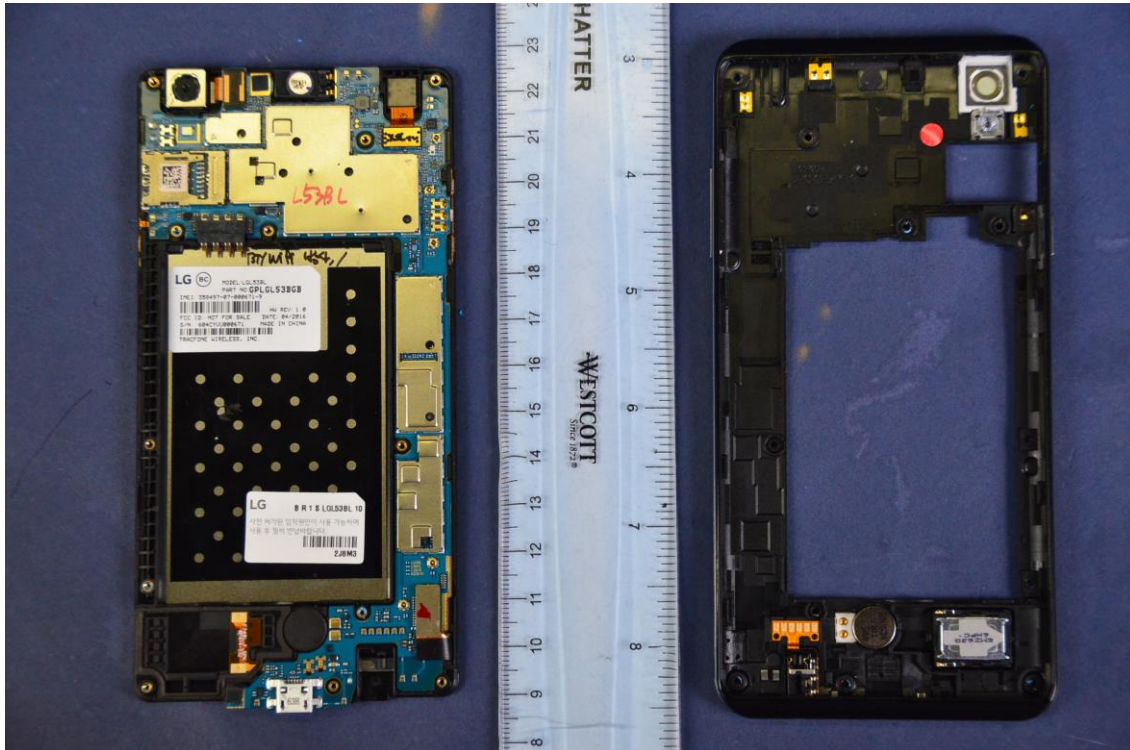

INTERNAL PHOTOGRAPHS

	<p>LG Electronics MobileComm U.S.A FCC ID: ZNFL53AL</p>	<p>Model: LG-L53BL</p>
<p>Internal Photos</p>	<p>EUT Type: Portable Handset</p>	<p>Page 1 of 10</p>

	<p>LG Electronics MobileComm U.S.A FCC ID: ZNFL53AL</p>	<p>Model: LG-L53BL</p>
<p>Internal Photos</p>	<p>EUT Type: Portable Handset</p>	<p>Page 2 of 10</p>

	<p>LG Electronics MobileComm U.S.A FCC ID: ZNFL53AL</p>	<p>Model: LG-L53BL</p>
<p>Internal Photos</p>	<p>EUT Type: Portable Handset</p>	<p>Page 3 of 10</p>

	LG Electronics MobileComm U.S.A FCC ID: ZNFL53AL	Model: LG-L538L
Internal Photos	EUT Type: Portable Handset	Page 4 of 10

	<p>LG Electronics MobileComm U.S.A FCC ID: ZNFL53AL</p>	<p>Model: LG-L53BL</p>
<p>Internal Photos</p>	<p>EUT Type: Portable Handset</p>	<p>Page 5 of 10</p>

	<p>LG Electronics MobileComm U.S.A FCC ID: ZNFL53AL</p>	<p>Model: LG-L53BL</p>
<p>Internal Photos</p>	<p>EUT Type: Portable Handset</p>	<p>Page 8 of 10</p>