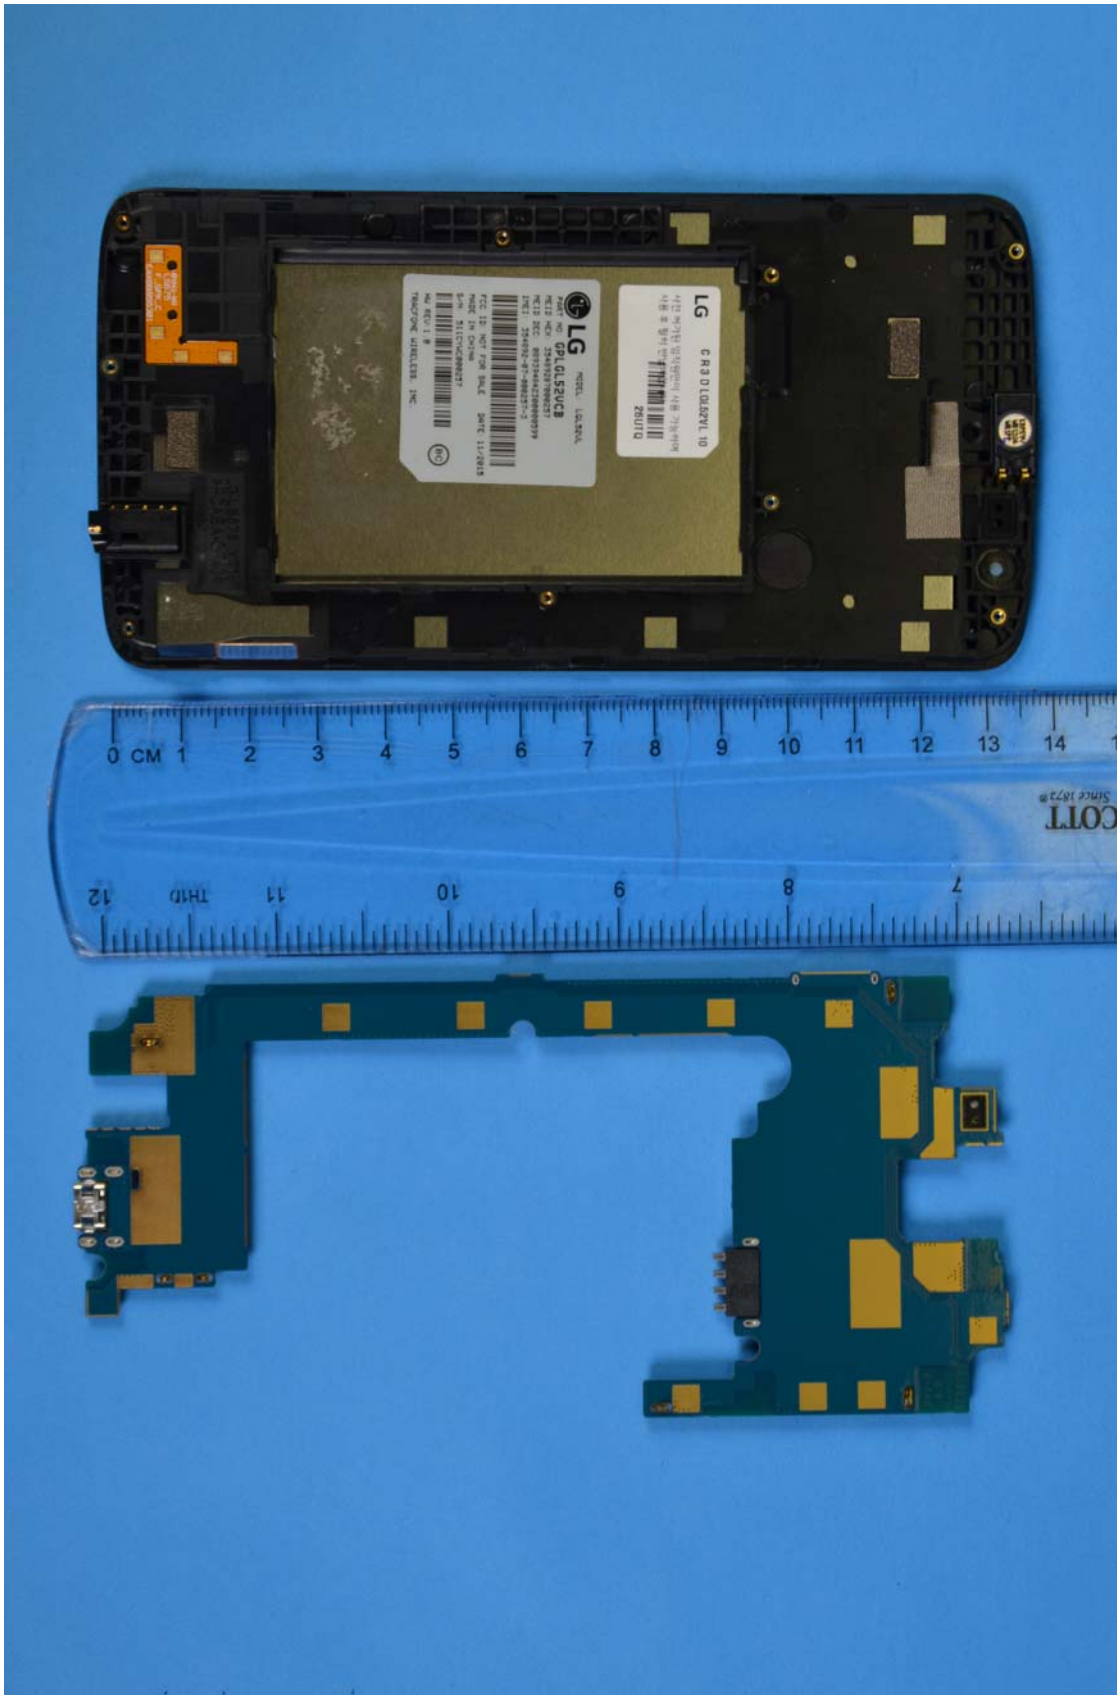

INTERNAL PHOTOGRAPHS

	<p>LG Electronics MobileComm U.S.A FCC ID: ZNFL52VL</p>	<p>Model: LGL52VL</p>
<p>Internal Photos</p>	<p>EUT Type: Portable Handset</p>	<p>Page 1 of 10</p>

	<p>LG Electronics MobileComm U.S.A FCC ID: ZNFL52VL</p>	<p>Model: LGL52VL</p>
<p>Internal Photos</p>	<p>EUT Type: Portable Handset</p>	<p>Page 2 of 10</p>

	<p>LG Electronics MobileComm U.S.A FCC ID: ZNFL52VL</p>	<p>Model: LGL52VL</p>
<p>Internal Photos</p>	<p>EUT Type: Portable Handset</p>	<p>Page 3 of 10</p>

	<p>LG Electronics MobileComm U.S.A FCC ID: ZNFL52VL</p>	<p>Model: LGL52VL</p>
<p>Internal Photos</p>	<p>EUT Type: Portable Handset</p>	<p>Page 4 of 10</p>

	<p>LG Electronics MobileComm U.S.A FCC ID: ZNFL52VL</p>	<p>Model: LGL52VL</p>
<p>Internal Photos</p>	<p>EUT Type: Portable Handset</p>	<p>Page 5 of 10</p>

	LG Electronics MobileComm U.S.A FCC ID: ZNFL52VL	Model: LGL52VL
Internal Photos	EUT Type: Portable Handset	Page 6 of 10