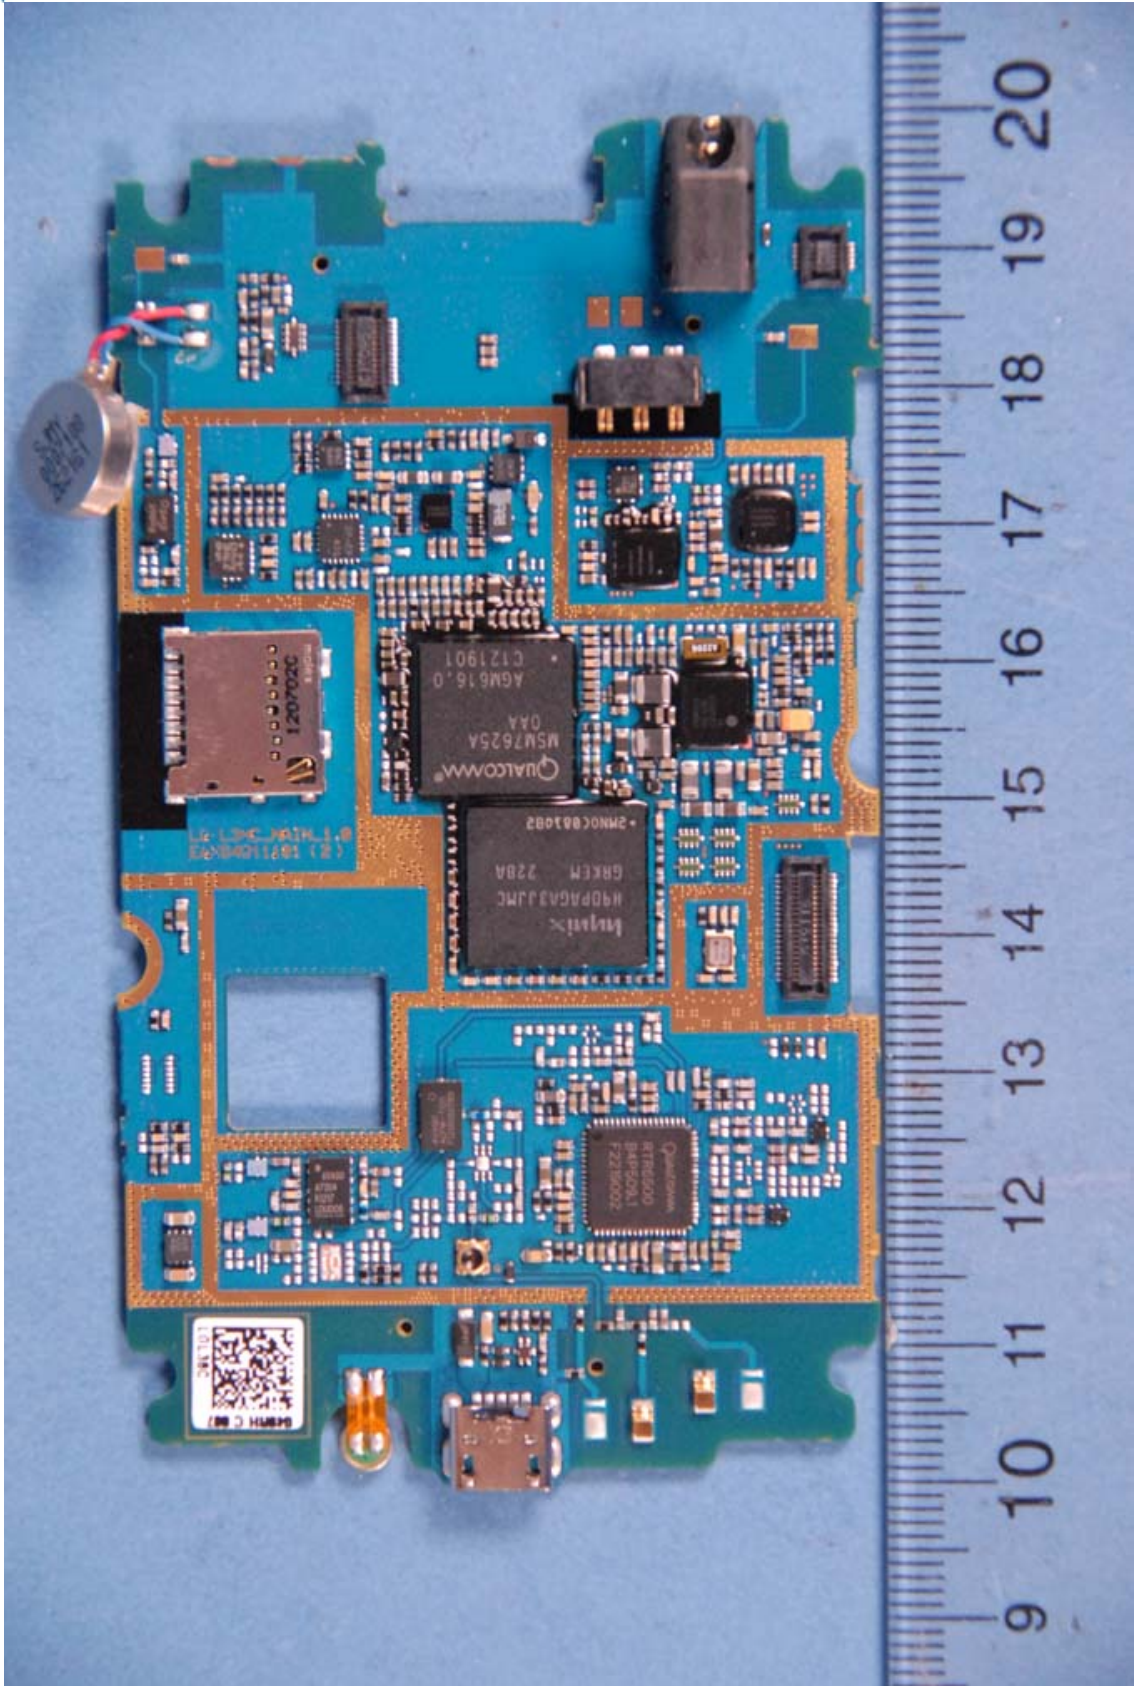

**INTERNAL PHOTOGRAPHS**

	<p>LG FCC ID: ZNFL38C</p>	<p>Model: LGL38C</p>
<p>Internal Photos</p>	<p>EUT Type: Portable Handset</p>	<p>Page 1 of 13</p>

	<p>LG FCC ID: ZNFL38C</p>	<p>Model: LGL38C</p>
<p>Internal Photos</p>	<p>EUT Type: Portable Handset</p>	<p>Page 2 of 13</p>

	LG FCC ID: ZNFL38C	Model: LGL38C
Internal Photos	EUT Type: Portable Handset	Page 3 of 13

	LG FCC ID: ZNFL38C	Model: LGL38C
Internal Photos	EUT Type: Portable Handset	Page 4 of 13

	LG FCC ID: ZNFL38C	Model: LGL38C
Internal Photos	EUT Type: Portable Handset	Page 5 of 13

 <b>PCTEST</b> ENGINEERING LABORATORY, INC.	LG FCC ID: ZNFL38C	Model: LGL38C
Internal Photos	EUT Type: Portable Handset	Page 6 of 13

	LG FCC ID: ZNFL38C	Model: LGL38C
Internal Photos	EUT Type: Portable Handset	Page 7 of 13

	LG FCC ID: ZNFL38C	Model: LGL38C
Internal Photos	EUT Type: Portable Handset	Page 9 of 13

	LG FCC ID: ZNFL38C	Model: LGL38C
Internal Photos	EUT Type: Portable Handset	Page 13 of 13