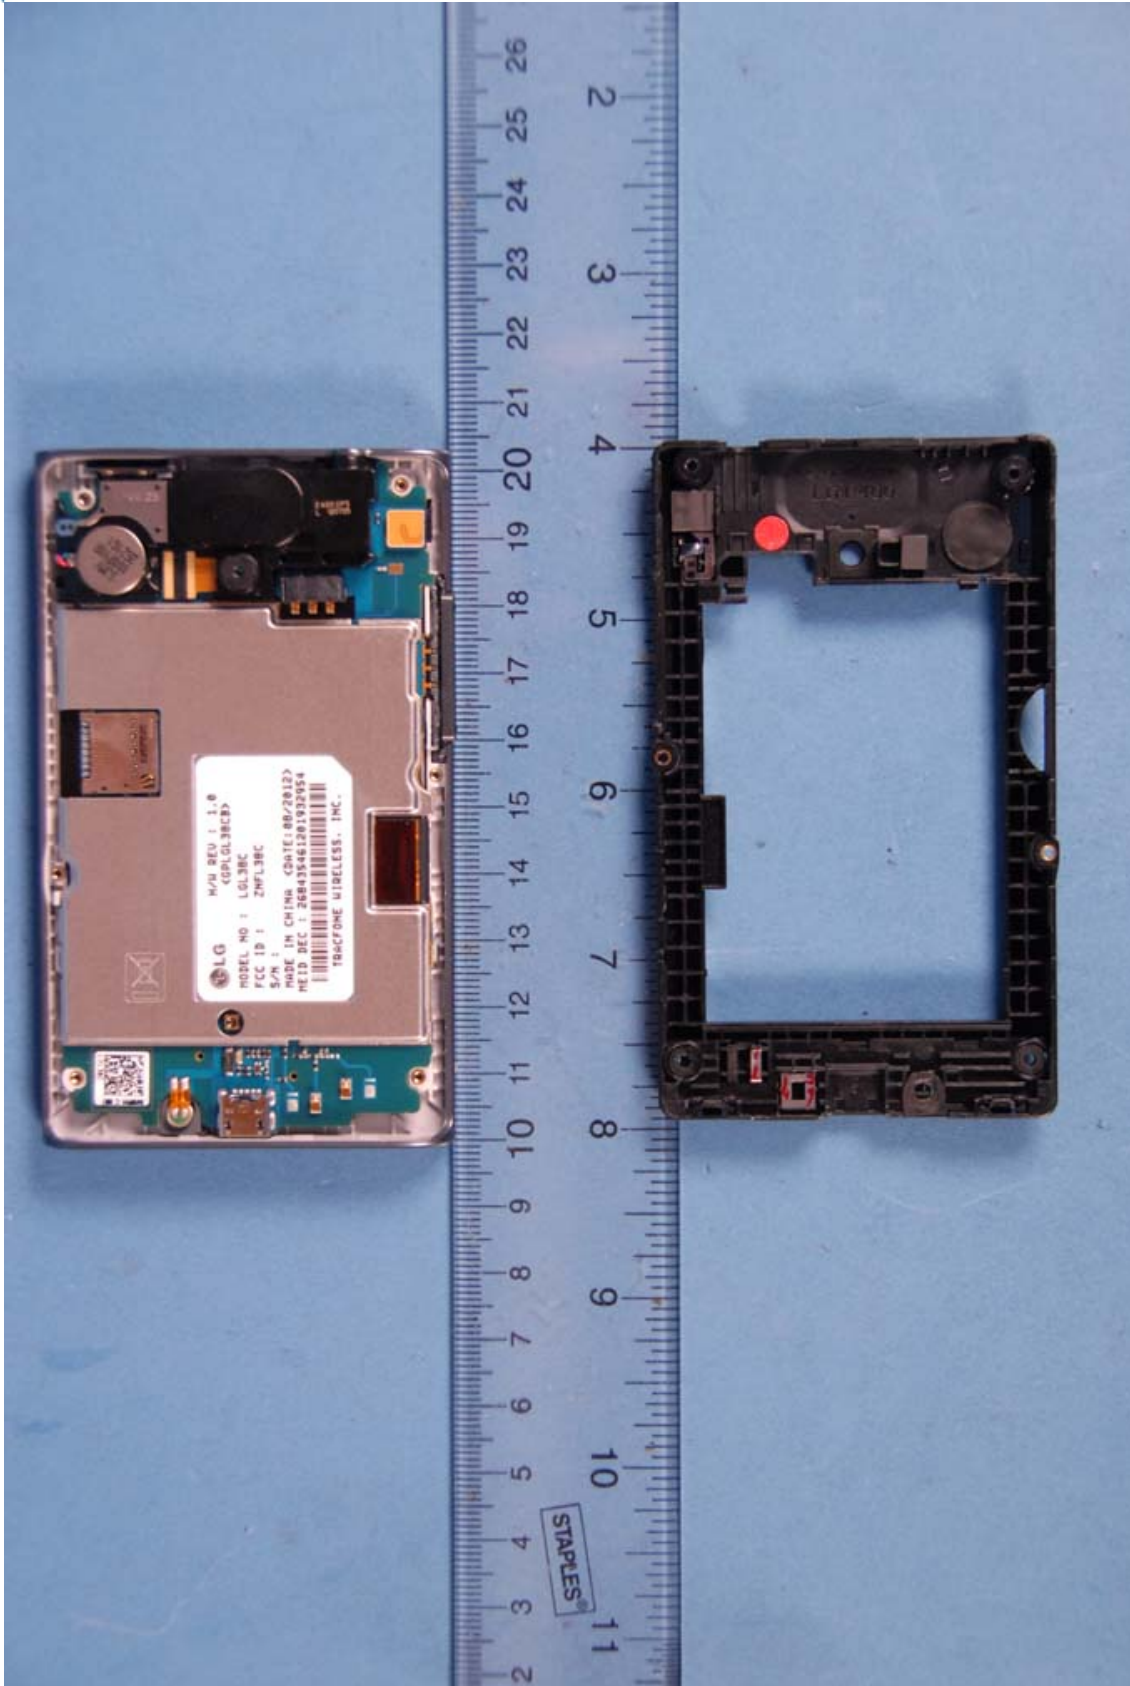

**INTERNAL PHOTOGRAPHS**

	<p>LG FCC ID: ZNFL38C</p>	<p>Model: LGL38C</p>
<p>Internal Photos</p>	<p>EUT Type: Portable Handset</p>	<p>Page 1 of 13</p>

	<p>LG FCC ID: ZNFL38C</p>	<p>Model: LGL38C</p>
<p>Internal Photos</p>	<p>EUT Type: Portable Handset</p>	<p>Page 2 of 13</p>

	LG FCC ID: ZNFL38C	Model: LGL38C
Internal Photos	EUT Type: Portable Handset	Page 3 of 13

	LG FCC ID: ZNFL38C	Model: LGL38C
Internal Photos	EUT Type: Portable Handset	Page 4 of 13

	LG FCC ID: ZNFL38C	Model: LGL38C
Internal Photos	EUT Type: Portable Handset	Page 5 of 13

 <b>PCTEST</b> ENGINEERING LABORATORY, INC.	LG FCC ID: ZNFL38C	Model: LGL38C
Internal Photos	EUT Type: Portable Handset	Page 6 of 13

	LG FCC ID: ZNFL38C	Model: LGL38C
Internal Photos	EUT Type: Portable Handset	Page 7 of 13

	LG FCC ID: ZNFL38C	Model: LGL38C
Internal Photos	EUT Type: Portable Handset	Page 9 of 13

	LG FCC ID: ZNFL38C	Model: LGL38C
Internal Photos	EUT Type: Portable Handset	Page 13 of 13