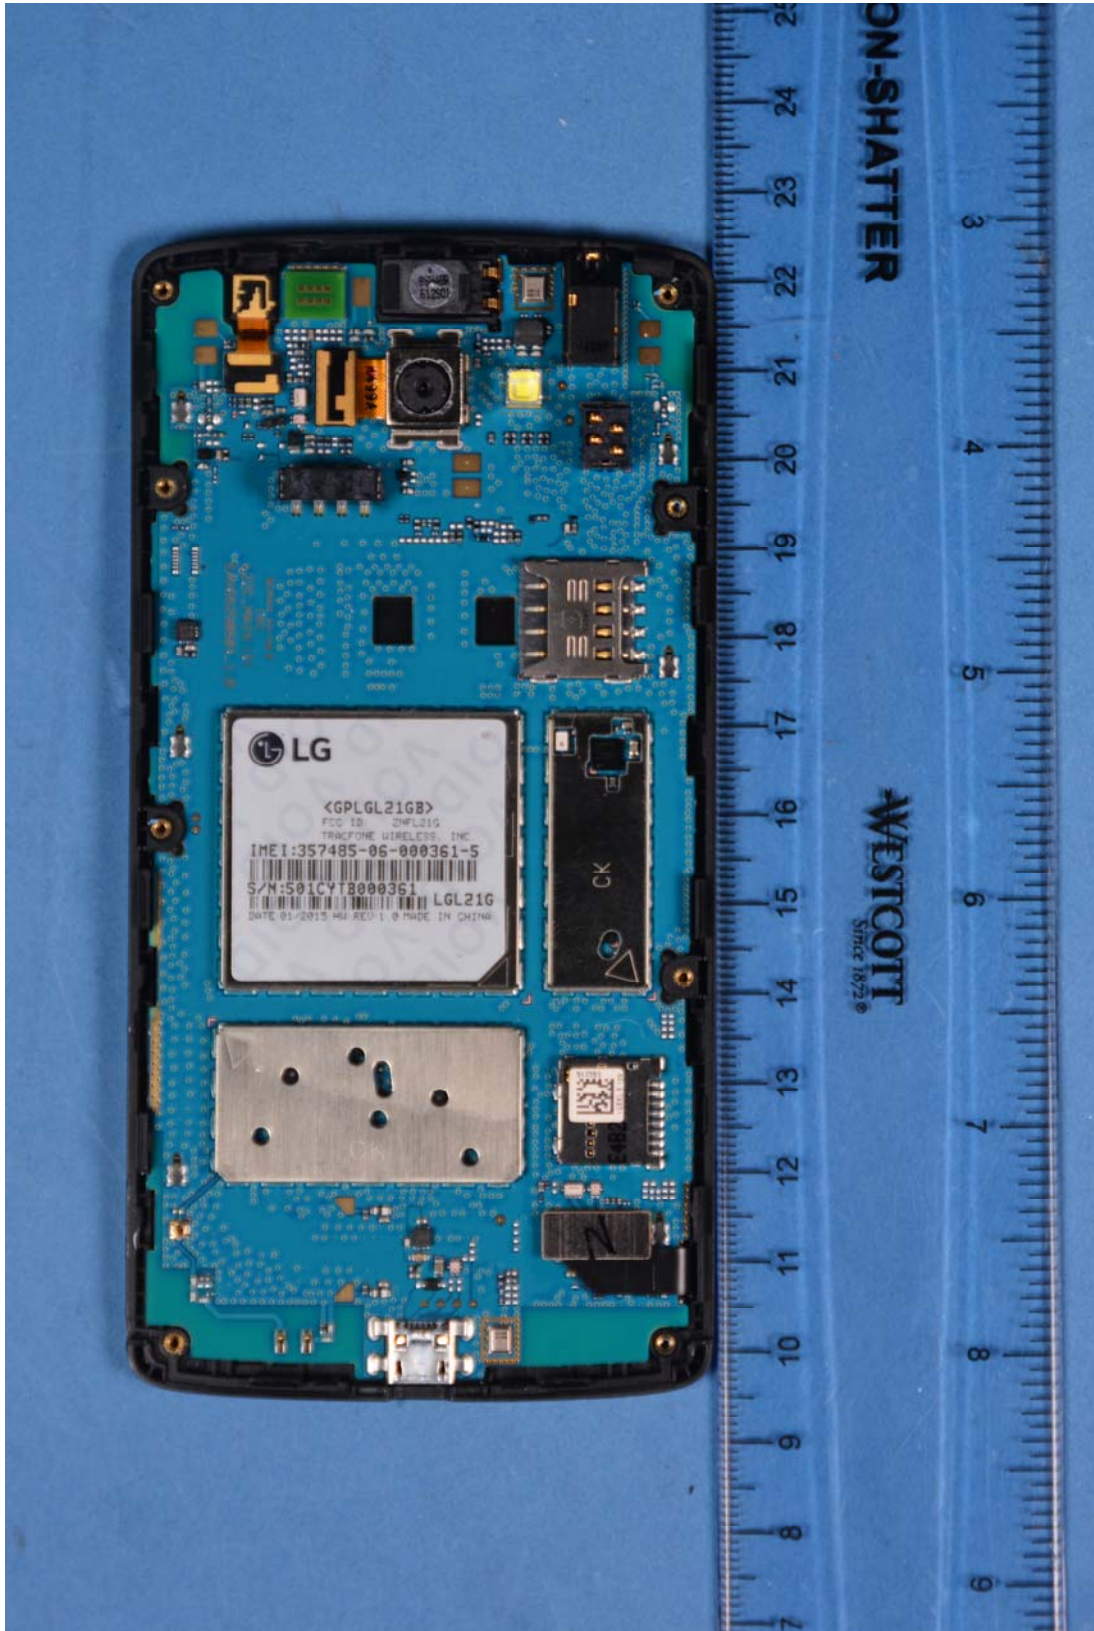

INTERNAL PHOTOGRAPHS

	<p>LG Electronics MobileComm U.S.A FCC ID: ZNFL21G</p>	<p>Model: LGL21G</p>
<p>Internal Photos</p>	<p>EUT Type: Portable Handset</p>	<p>Page 1 of 10</p>

	<p>LG Electronics MobileComm U.S.A FCC ID: ZNFL21G</p>	<p>Model: LGL21G</p>
<p>Internal Photos</p>	<p>EUT Type: Portable Handset</p>	<p>Page 3 of 10</p>

	<p>LG Electronics MobileComm U.S.A FCC ID: ZNFL21G</p>	<p>Model: LGL21G</p>
<p>Internal Photos</p>	<p>EUT Type: Portable Handset</p>	<p>Page 4 of 10</p>

	LG Electronics MobileComm U.S.A FCC ID: ZNFL21G	Model: LGL21G
Internal Photos	EUT Type: Portable Handset	Page 5 of 10

	<p>LG Electronics MobileComm U.S.A FCC ID: ZNFL21G</p>	<p>Model: LGL21G</p>
<p>Internal Photos</p>	<p>EUT Type: Portable Handset</p>	<p>Page 6 of 10</p>

	<p>LG Electronics MobileComm U.S.A FCC ID: ZNFL21G</p>	<p>Model: LGL21G</p>
<p>Internal Photos</p>	<p>EUT Type: Portable Handset</p>	<p>Page 7 of 10</p>