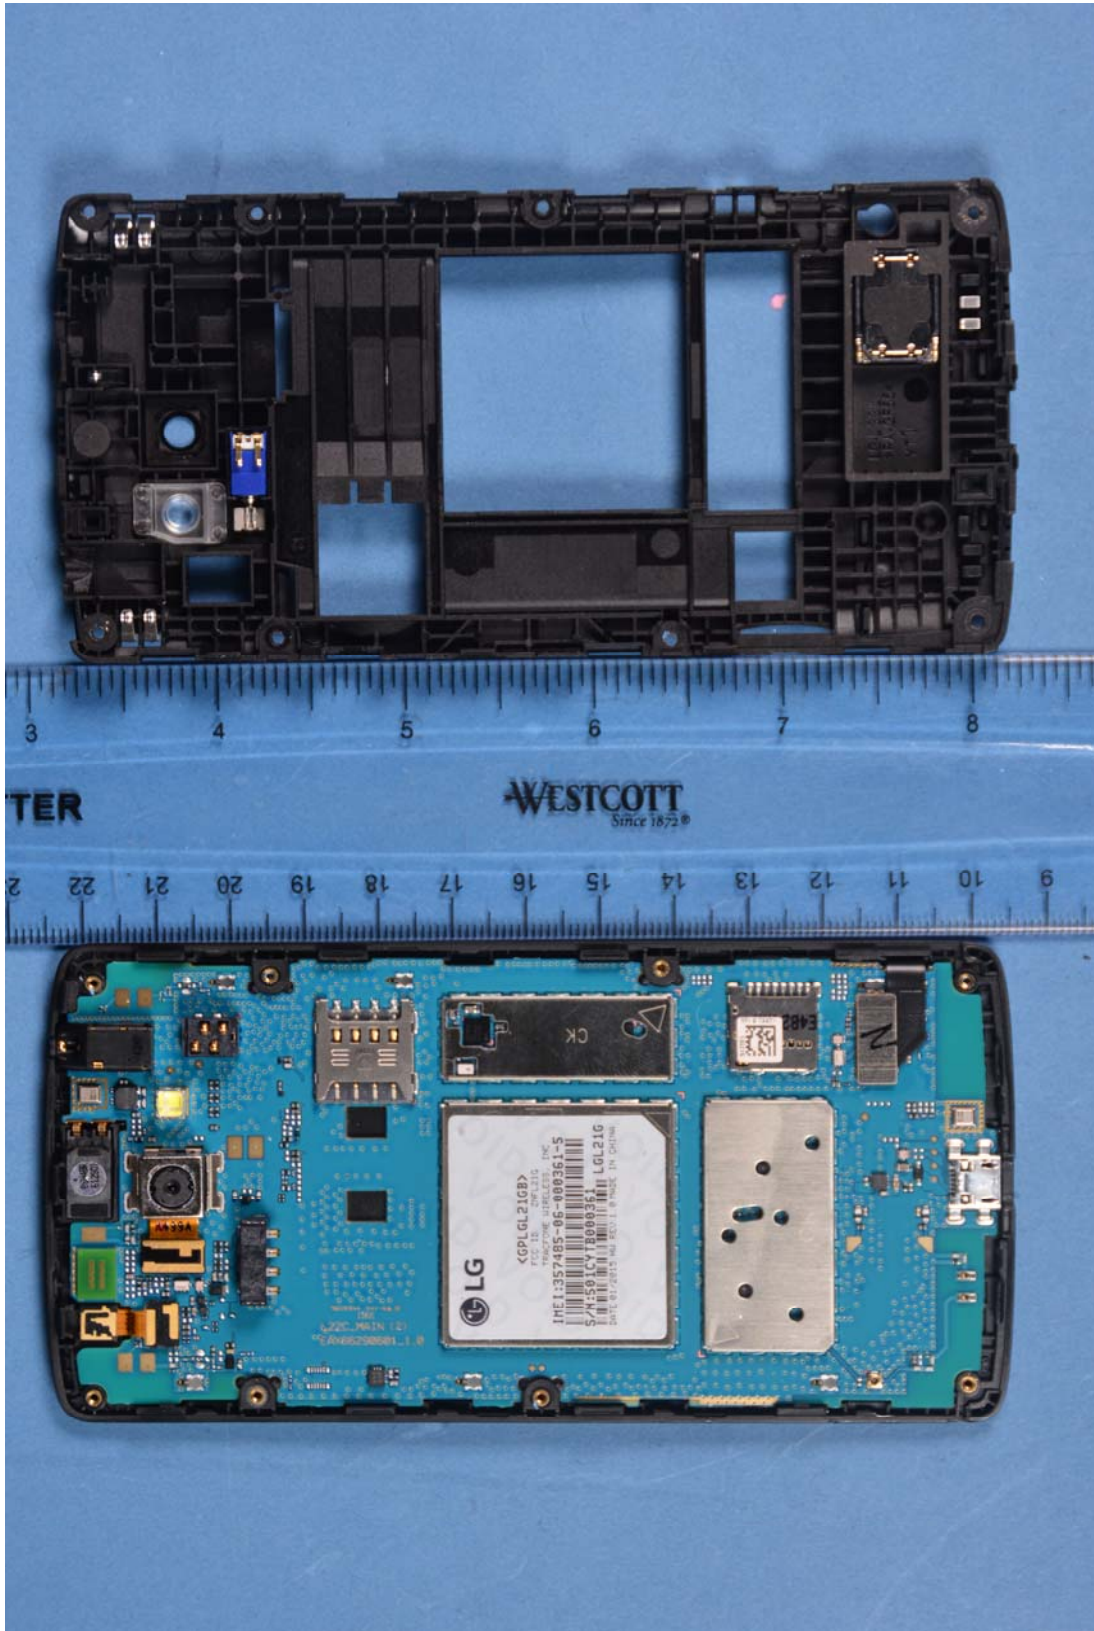

INTERNAL PHOTOGRAPHS

	<p>LG Electronics MobileComm U.S.A FCC ID: ZNFL21G</p>	<p>Model: LGL21G</p>
<p>Internal Photos</p>	<p>EUT Type: Portable Handset</p>	<p>Page 1 of 10</p>

	<p>LG Electronics MobileComm U.S.A FCC ID: ZNFL21G</p>	<p>Model: LGL21G</p>
<p>Internal Photos</p>	<p>EUT Type: Portable Handset</p>	<p>Page 3 of 10</p>

	<p>LG Electronics MobileComm U.S.A FCC ID: ZNFL21G</p>	<p>Model: LGL21G</p>
<p>Internal Photos</p>	<p>EUT Type: Portable Handset</p>	<p>Page 4 of 10</p>

	LG Electronics MobileComm U.S.A FCC ID: ZNFL21G	Model: LGL21G
Internal Photos	EUT Type: Portable Handset	Page 5 of 10

	<p>LG Electronics MobileComm U.S.A FCC ID: ZNFL21G</p>	<p>Model: LGL21G</p>
<p>Internal Photos</p>	<p>EUT Type: Portable Handset</p>	<p>Page 6 of 10</p>

	<p>LG Electronics MobileComm U.S.A FCC ID: ZNFL21G</p>	<p>Model: LGL21G</p>
<p>Internal Photos</p>	<p>EUT Type: Portable Handset</p>	<p>Page 7 of 10</p>