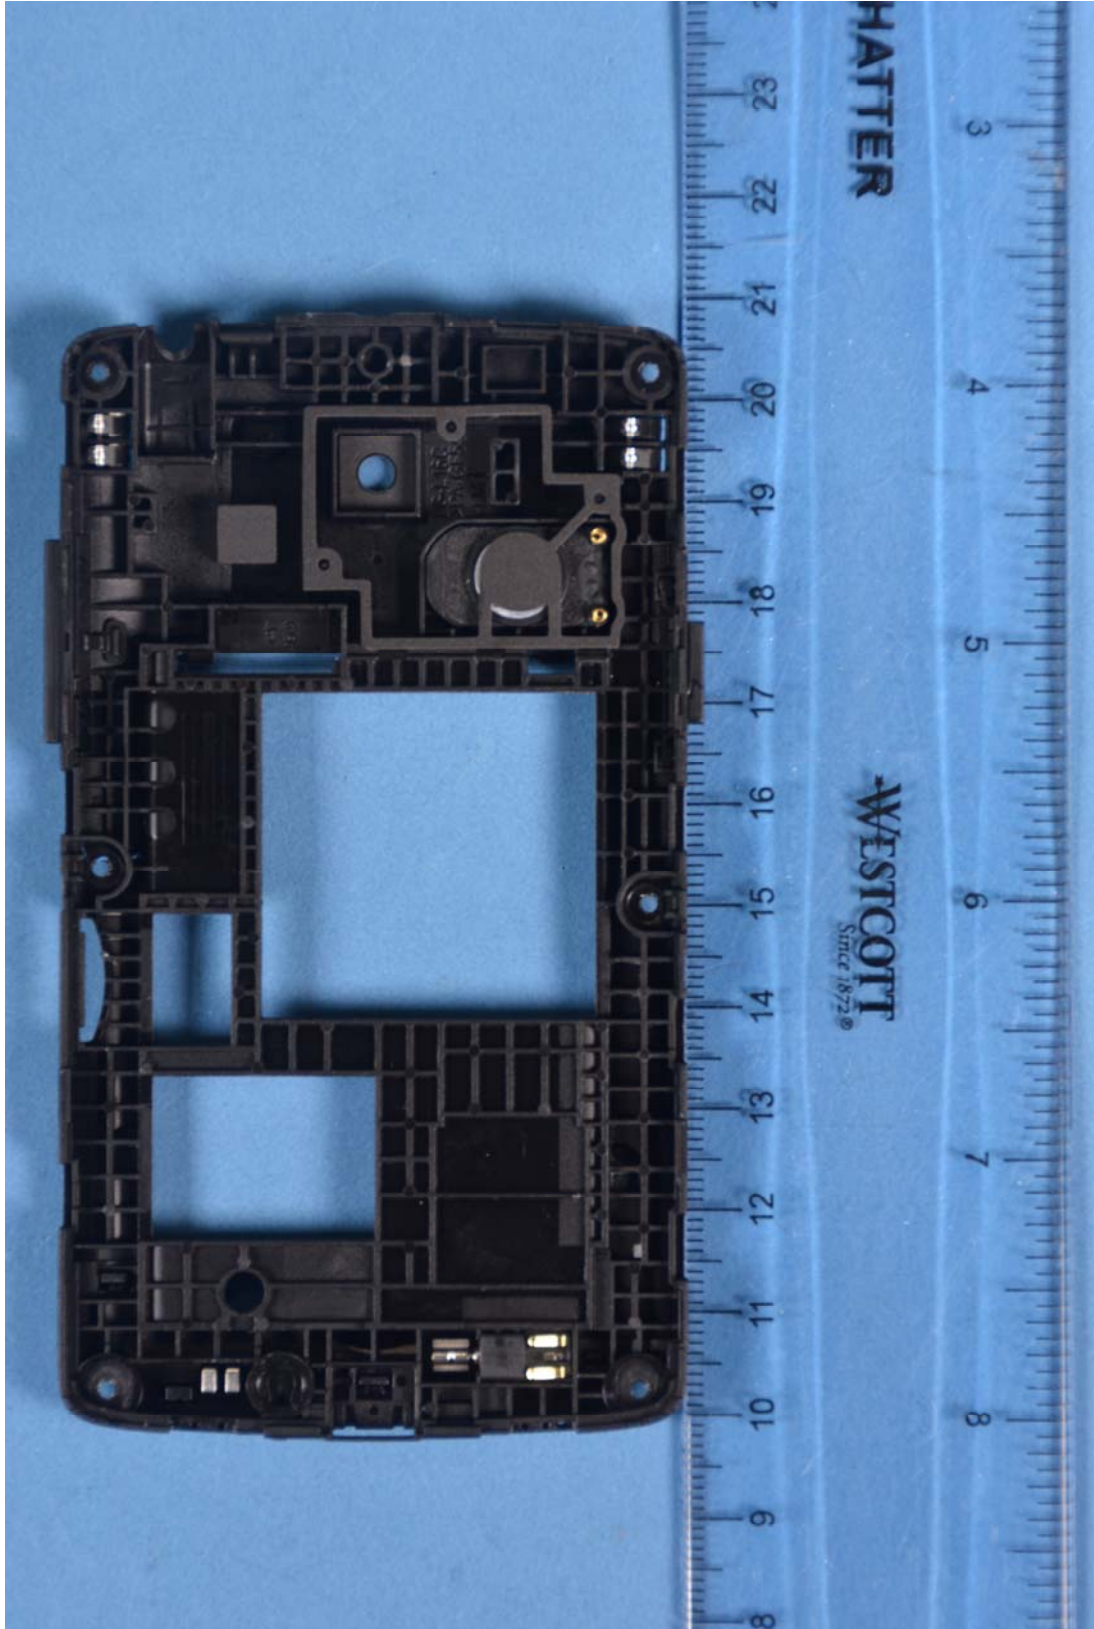

INTERNAL PHOTOGRAPHS

	<p>LG Electronics MobileComm U.S.A FCC ID: ZNFL16C</p>	<p>Model: LGL16C</p>
<p>Internal Photos</p>	<p>EUT Type: Portable Handset</p>	<p>Page 1 of 11</p>

	LG Electronics MobileComm U.S.A FCC ID: ZNFL16C	Model: LGL16C
Internal Photos	EUT Type: Portable Handset	Page 3 of 11

	<p>LG Electronics MobileComm U.S.A FCC ID: ZNFL16C</p>	<p>Model: LGL16C</p>
<p>Internal Photos</p>	<p>EUT Type: Portable Handset</p>	<p>Page 4 of 11</p>

	<p>LG Electronics MobileComm U.S.A FCC ID: ZNFL16C</p>	<p>Model: LGL16C</p>
<p>Internal Photos</p>	<p>EUT Type: Portable Handset</p>	<p>Page 5 of 11</p>

	<p>LG Electronics MobileComm U.S.A FCC ID: ZNFL16C</p>	<p>Model: LGL16C</p>
<p>Internal Photos</p>	<p>EUT Type: Portable Handset</p>	<p>Page 6 of 11</p>

	<p>LG Electronics MobileComm U.S.A FCC ID: ZNFL16C</p>	<p>Model: LGL16C</p>
<p>Internal Photos</p>	<p>EUT Type: Portable Handset</p>	<p>Page 7 of 11</p>