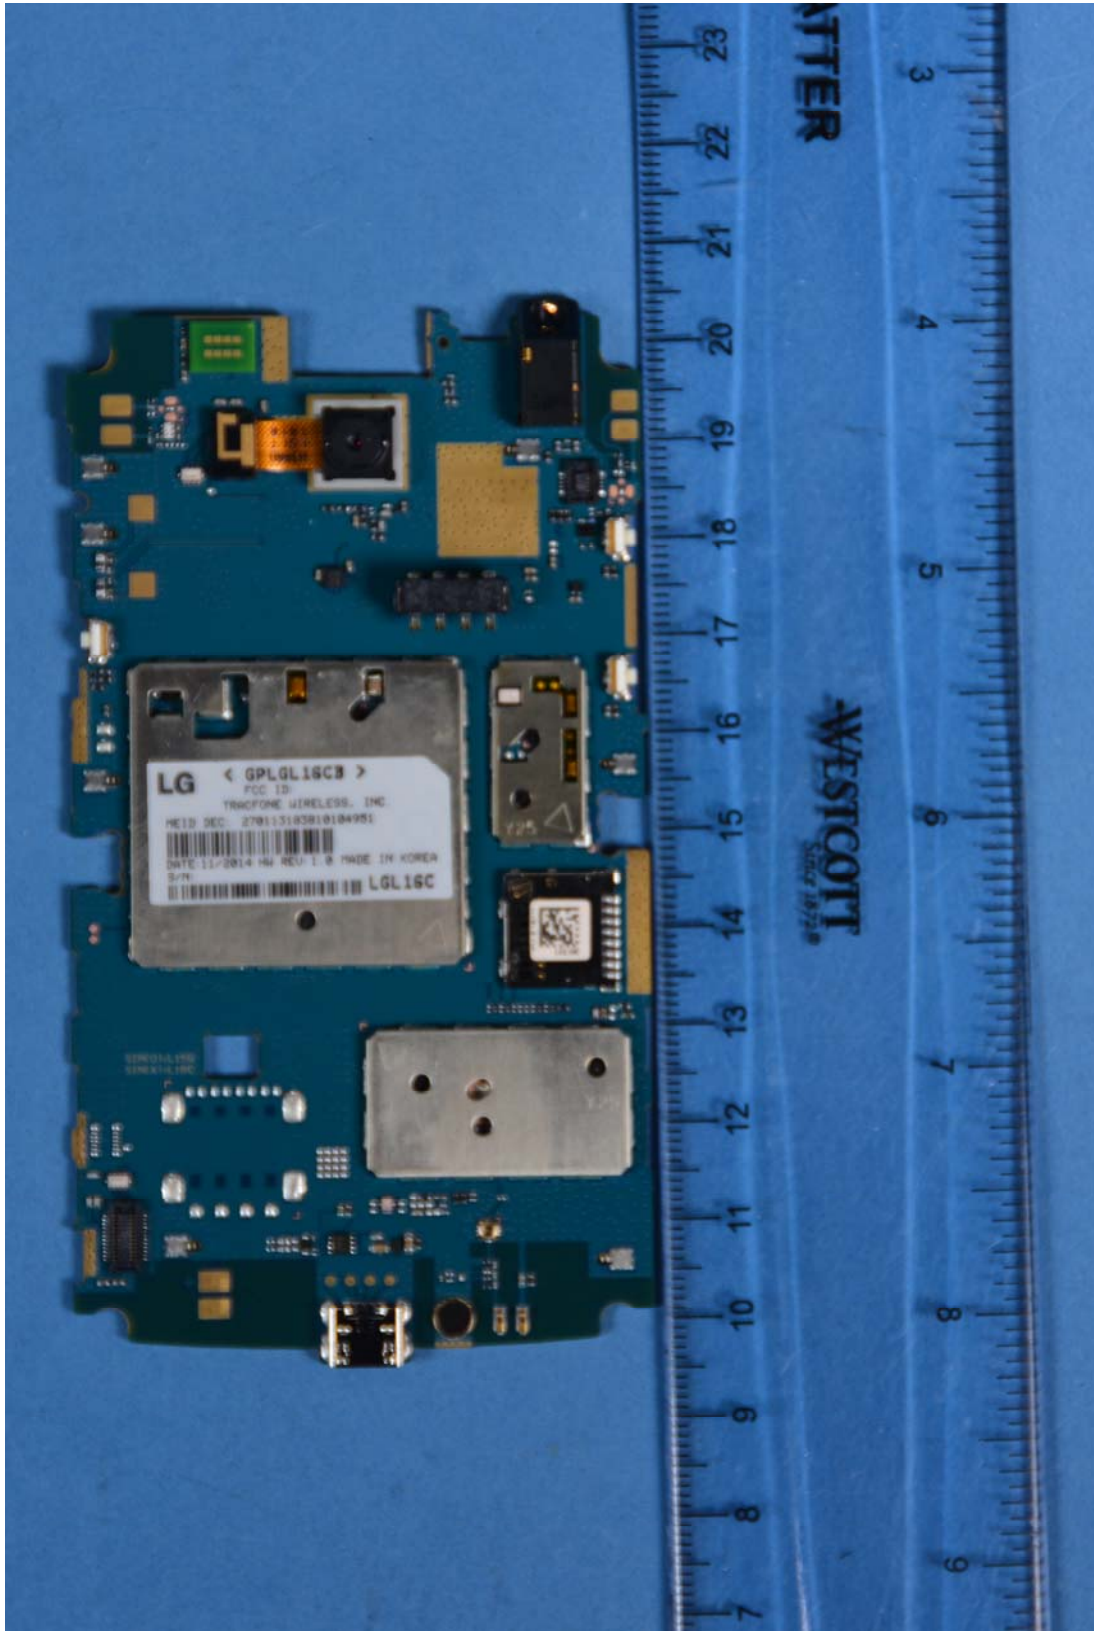

INTERNAL PHOTOGRAPHS

	<p>LG Electronics MobileComm U.S.A FCC ID: ZNFL16C</p>	<p>Model: LGL16C</p>
<p>Internal Photos</p>	<p>EUT Type: Portable Handset</p>	<p>Page 1 of 11</p>

	LG Electronics MobileComm U.S.A FCC ID: ZNFL16C	Model: LGL16C
Internal Photos	EUT Type: Portable Handset	Page 3 of 11

	<p>LG Electronics MobileComm U.S.A FCC ID: ZNFL16C</p>	<p>Model: LGL16C</p>
<p>Internal Photos</p>	<p>EUT Type: Portable Handset</p>	<p>Page 4 of 11</p>

	<p>LG Electronics MobileComm U.S.A FCC ID: ZNFL16C</p>	<p>Model: LGL16C</p>
<p>Internal Photos</p>	<p>EUT Type: Portable Handset</p>	<p>Page 5 of 11</p>

	<p>LG Electronics MobileComm U.S.A FCC ID: ZNFL16C</p>	<p>Model: LGL16C</p>
<p>Internal Photos</p>	<p>EUT Type: Portable Handset</p>	<p>Page 6 of 11</p>

	<p>LG Electronics MobileComm U.S.A FCC ID: ZNFL16C</p>	<p>Model: LGL16C</p>
<p>Internal Photos</p>	<p>EUT Type: Portable Handset</p>	<p>Page 7 of 11</p>