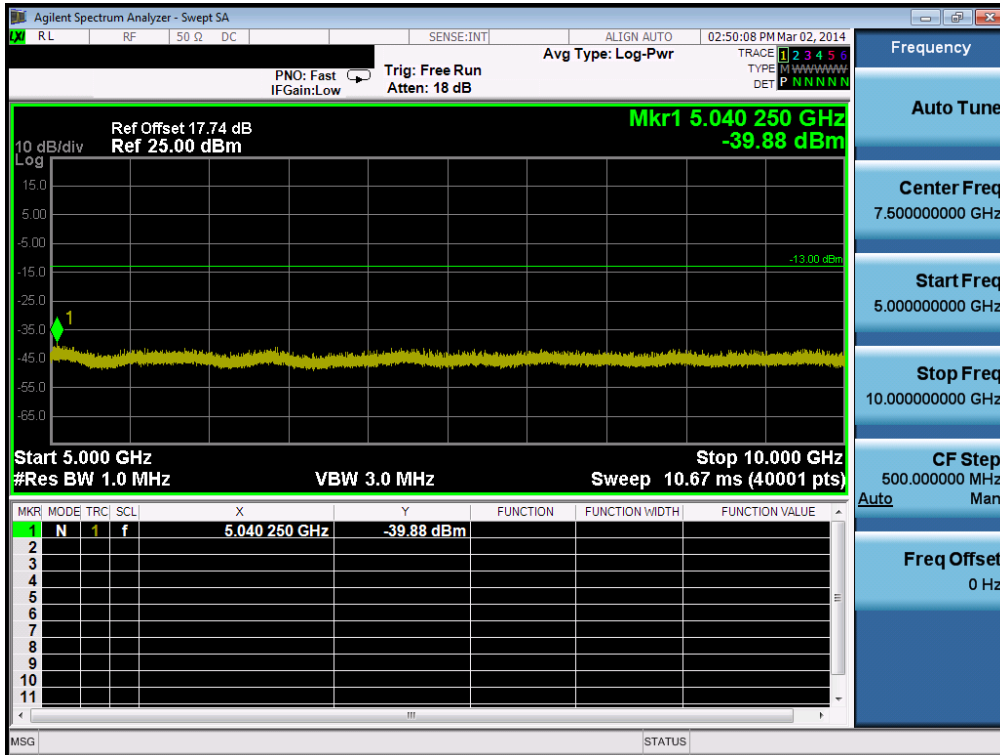

GPRS1900& Channel: 810

8.3 Spurious Emissions at Antenna Terminal

GPRS850& Channel: 128

GPRS850& Channel: 128

GPRS850& Channel: 190

GPRS850& Channel: 190

GPRS850& Channel: 251

GPRS850& Channel: 251

WCDMA850& Channel: 4132

WCDMA850& Channel: 4132

WCDMA850& Channel: 4183

WCDMA850& Channel: 4183

WCDMA850& Channel: 4233

WCDMA850& Channel: 4233

HSUPA850& Channel: 4132

HSUPA850& Channel: 4132

HSUPA850& Channel: 4183

HSUPA850& Channel: 4183

HSUPA850& Channel: 4233

HSUPA850& Channel: 4233

GPRS1900& Channel: 512

GPRS1900& Channel: 512

GPRS1900& Channel: 661

GPRS1900& Channel: 661