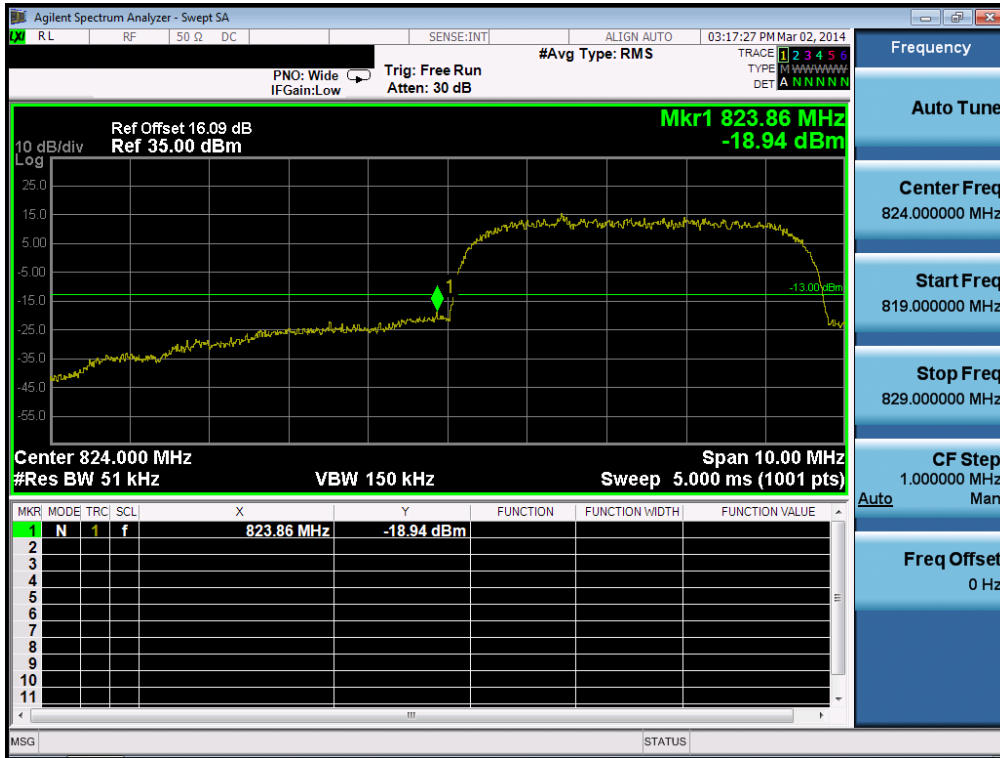

GPRS1900& Channel: 810

GPRS1900& Channel: 810

8.4 Band Edge

GPRS850& Channel: 128

GPRS850& Channel: 251

WCDMA850& Channel: 4132

WCDMA850& Channel: 4132

WCDMA850& Channel: 4233

WCDMA850& Channel: 4233

HSUPA850& Channel: 4132

HSUPA850 & Channel: 4132

HSUPA850 & Channel: 4233

HSUPA850 & Channel: 4233

GPRS1900& Channel: 512

GPRS1900& Channel: 810