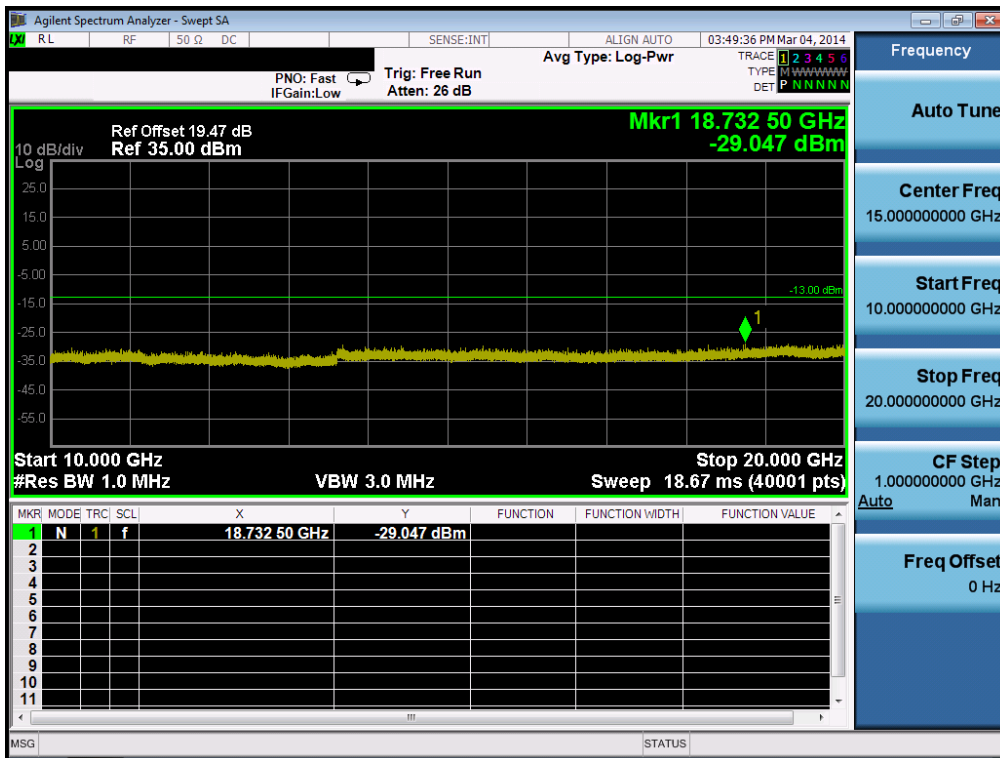

HSUPA850& Channel: 4183

HSUPA850& Channel: 4183

HSUPA850& Channel: 4233

HSUPA850& Channel: 4233

GPRS1900& Channel: 512

GPRS1900& Channel: 512

GPRS1900& Channel: 661

GPRS1900& Channel: 661

GPRS1900& Channel: 810

GPRS1900& Channel: 810

8.4 Band Edge

GPRS850& Channel: 128

GPRS850& Channel: 251

WCDMA850& Channel: 4132

WCDMA850& Channel: 4132

WCDMA850& Channel: 4233