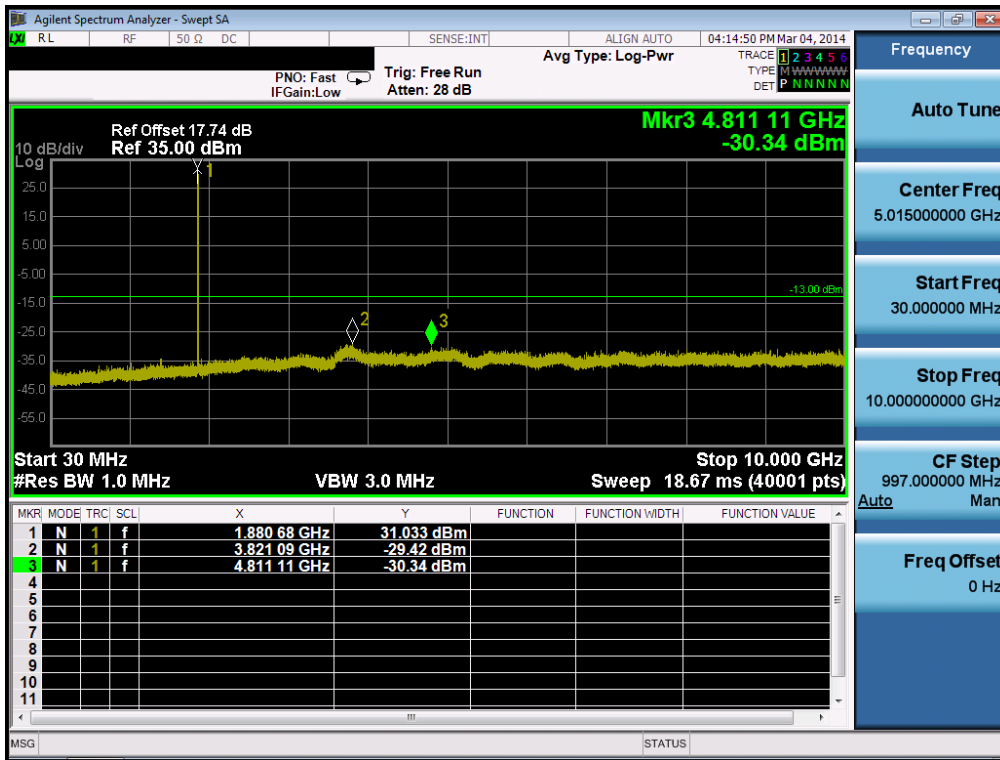

HSUPA850& Channel: 4183

HSUPA850& Channel: 4183

HSUPA850& Channel: 4233

HSUPA850& Channel: 4233

GPRS1900& Channel: 512

GPRS1900& Channel: 512

GPRS1900& Channel: 661

GPRS1900& Channel: 661

GPRS1900& Channel: 810

GPRS1900& Channel: 810

8.4 Band Edge

GPRS850& Channel: 128

GPRS850& Channel: 251

WCDMA850& Channel: 4132

WCDMA850& Channel: 4132

WCDMA850& Channel: 4233