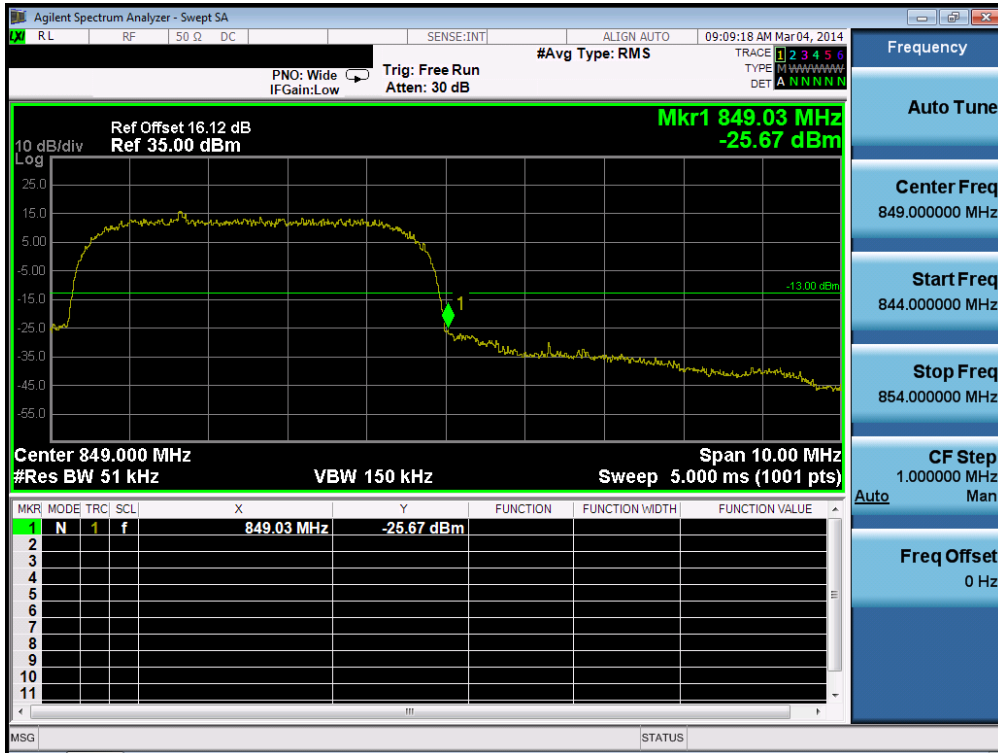

GPRS1900& Channel: 810

GPRS1900& Channel: 810

8.4 Band Edge

GPRS850& Channel: 128

GPRS850& Channel: 251

WCDMA850& Channel: 4132

WCDMA850& Channel: 4132

WCDMA850& Channel: 4233