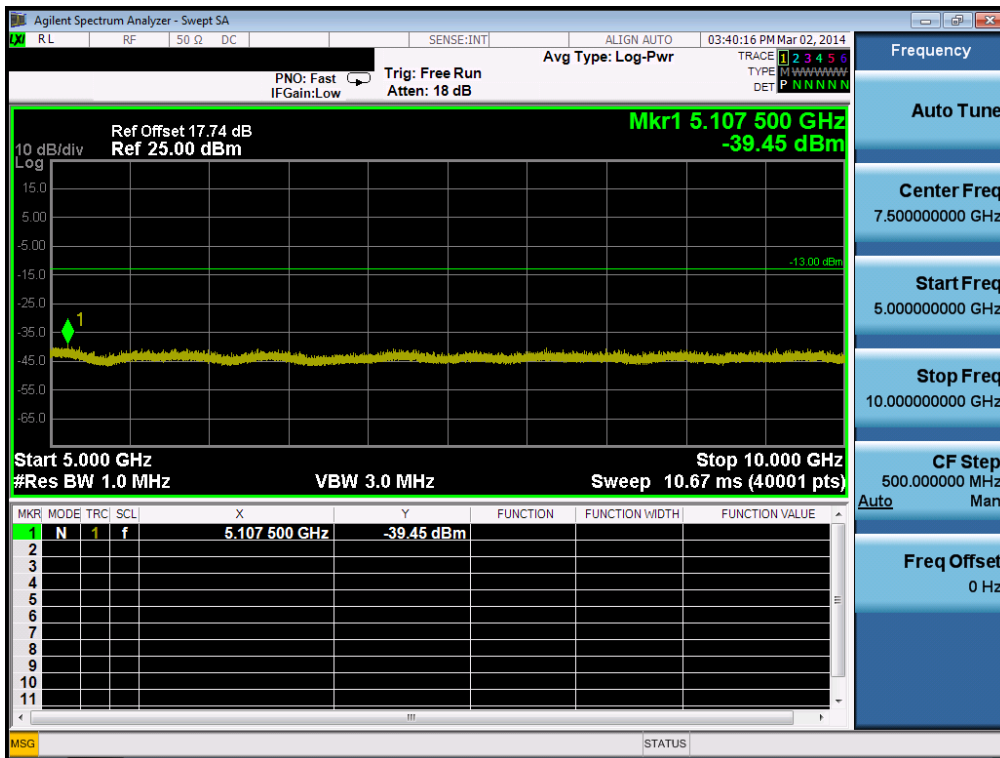

GPRS1900& Channel: 810

8.3 Spurious Emissions at Antenna Terminal

GPRS850& Channel: 128

GPRS850& Channel: 128

GPRS850& Channel: 190

GPRS850& Channel: 190

GPRS850& Channel: 251

GPRS850& Channel: 251

WCDMA850& Channel: 4132

WCDMA850& Channel: 4132

WCDMA850& Channel: 4183

WCDMA850& Channel: 4183

WCDMA850& Channel: 4233

WCDMA850& Channel: 4233

HSUPA850& Channel: 4132

HSUPA850& Channel: 4132

HSUPA850& Channel: 4183

HSUPA850& Channel: 4183

HSUPA850& Channel: 4233

HSUPA850& Channel: 4233

GPRS1900& Channel: 512

GPRS1900& Channel: 512

GPRS1900& Channel: 661

GPRS1900& Channel: 661