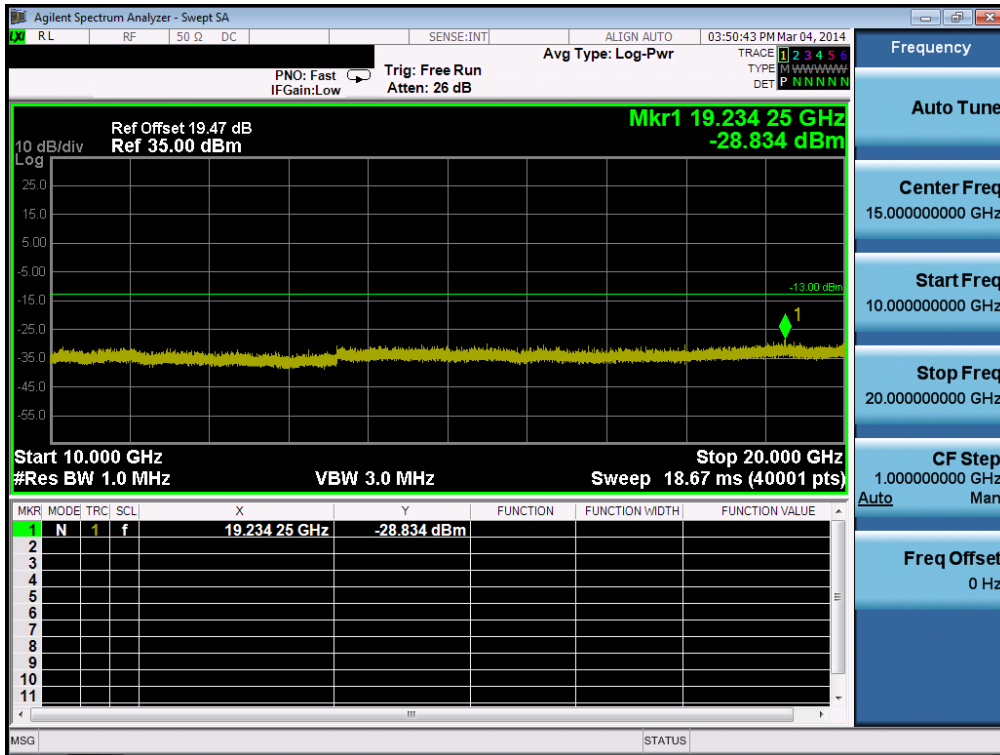

HSUPA850& Channel: 4183

HSUPA850& Channel: 4183

HSUPA850& Channel: 4233

HSUPA850& Channel: 4233

GPRS1900& Channel: 512

GPRS1900& Channel: 512

GPRS1900& Channel: 661

GPRS1900& Channel: 661

GPRS1900& Channel: 810

GPRS1900& Channel: 810

8.4 Band Edge

GPRS850& Channel: 128

GPRS850& Channel: 251

WCDMA850& Channel: 4132

WCDMA850& Channel: 4132

WCDMA850& Channel: 4233