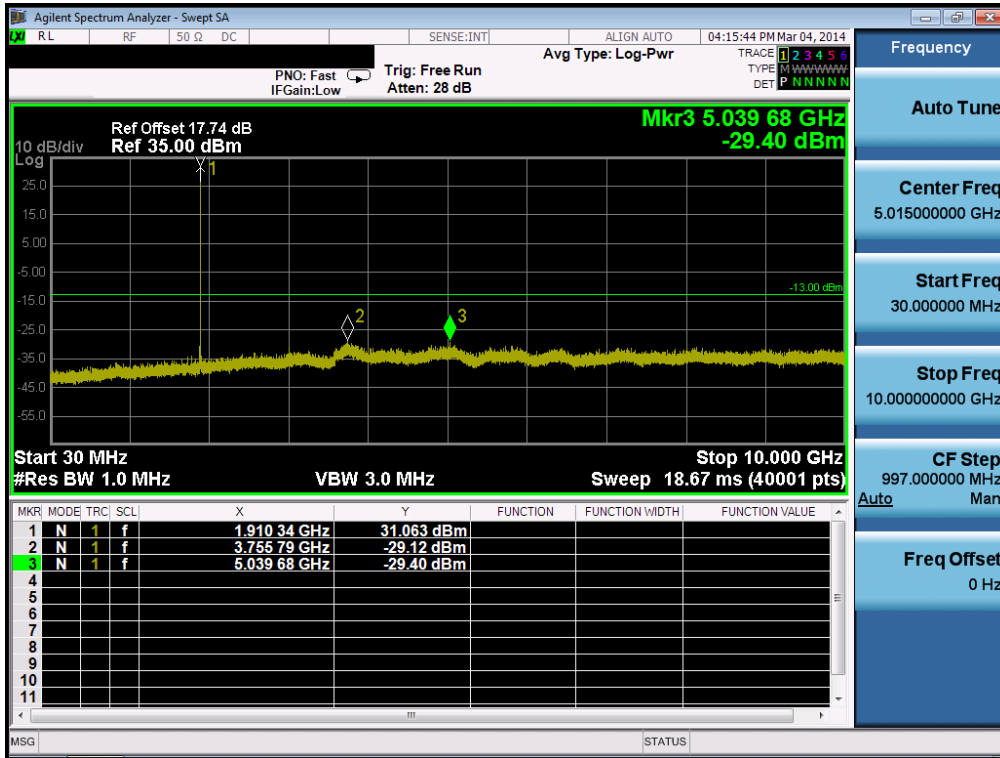

HSUPA850& Channel: 4183

HSUPA850& Channel: 4183

HSUPA850& Channel: 4233

HSUPA850& Channel: 4233

GPRS1900& Channel: 512

GPRS1900& Channel: 512

GPRS1900& Channel: 661

GPRS1900& Channel: 661

GPRS1900& Channel: 810

GPRS1900& Channel: 810

8.4 Band Edge

GPRS850& Channel: 128

GPRS850& Channel: 251

WCDMA850& Channel: 4132

WCDMA850& Channel: 4132

WCDMA850& Channel: 4233