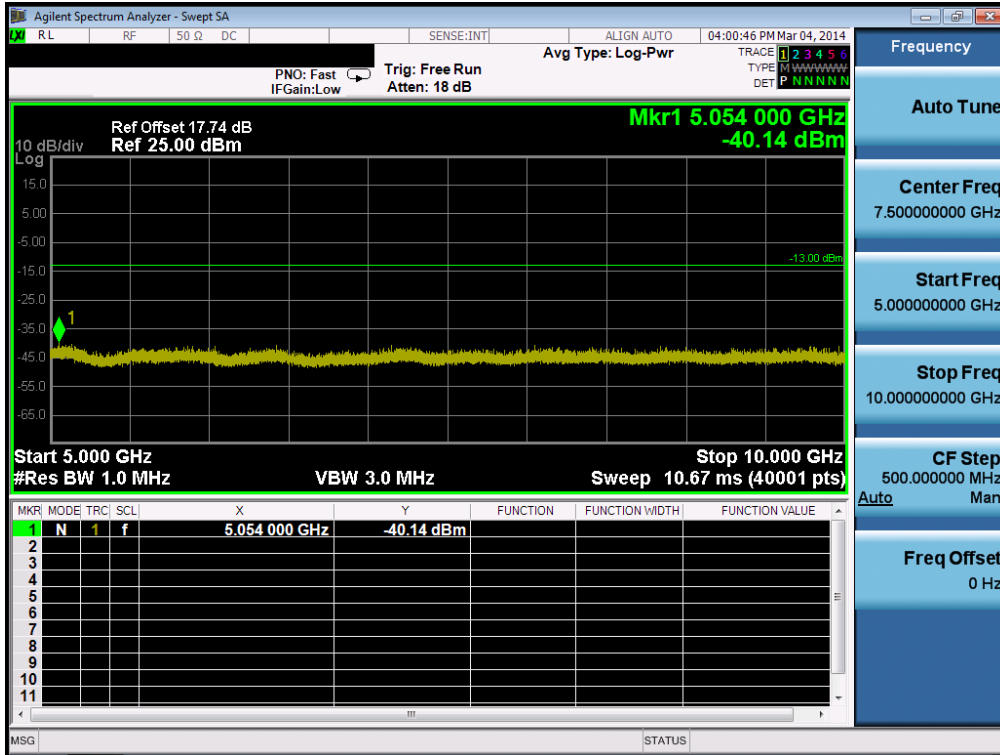

GPRS1900& Channel: 810

8.3 Spurious Emissions at Antenna Terminal

GPRS850& Channel: 128

GPRS850& Channel: 128

GPRS850& Channel: 190

GPRS850& Channel: 190

GPRS850& Channel: 251

GPRS850& Channel: 251

WCDMA850& Channel: 4132

WCDMA850& Channel: 4132

WCDMA850& Channel: 4183

WCDMA850& Channel: 4183

WCDMA850& Channel: 4233

WCDMA850& Channel: 4233

HSUPA850& Channel: 4132

HSUPA850& Channel: 4132

HSUPA850& Channel: 4183

HSUPA850& Channel: 4183

HSUPA850& Channel: 4233

HSUPA850& Channel: 4233

GPRS1900& Channel: 512

GPRS1900& Channel: 512

GPRS1900& Channel: 661

GPRS1900& Channel: 661