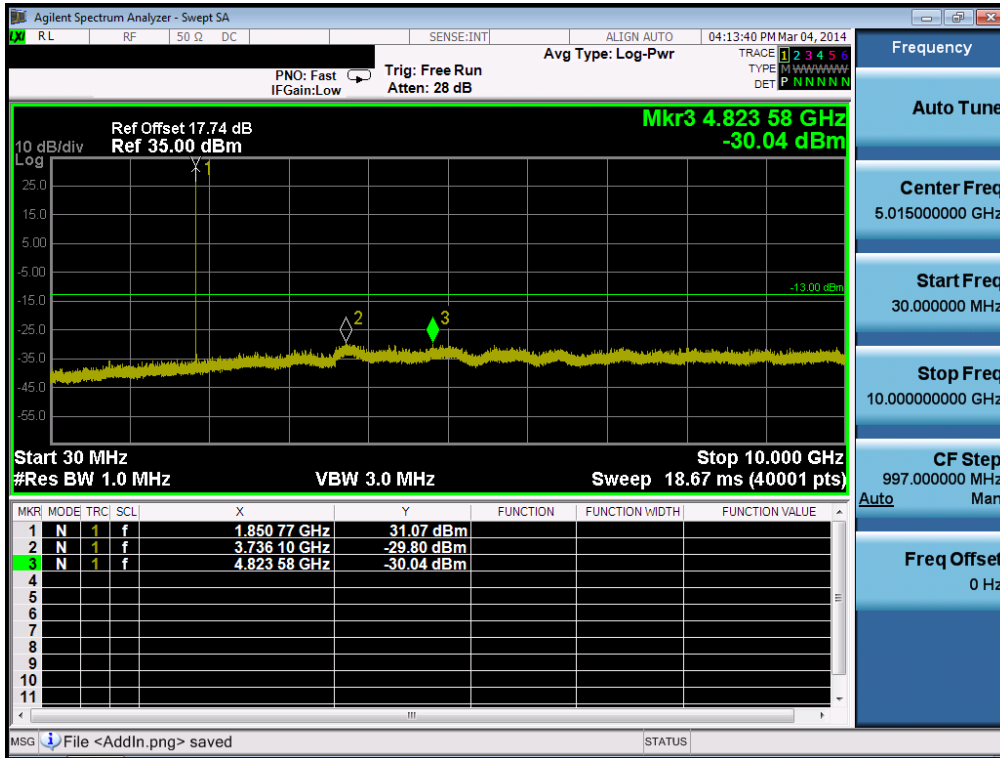

HSUPA850& Channel: 4183

HSUPA850& Channel: 4183

HSUPA850& Channel: 4233

HSUPA850& Channel: 4233

GPRS1900& Channel: 512

GPRS1900& Channel: 512

GPRS1900& Channel: 661

GPRS1900& Channel: 661

GPRS1900& Channel: 810

GPRS1900& Channel: 810

8.4 Band Edge

GPRS850& Channel: 128

GPRS850& Channel: 251

WCDMA850& Channel: 4132

WCDMA850& Channel: 4132

WCDMA850& Channel: 4233