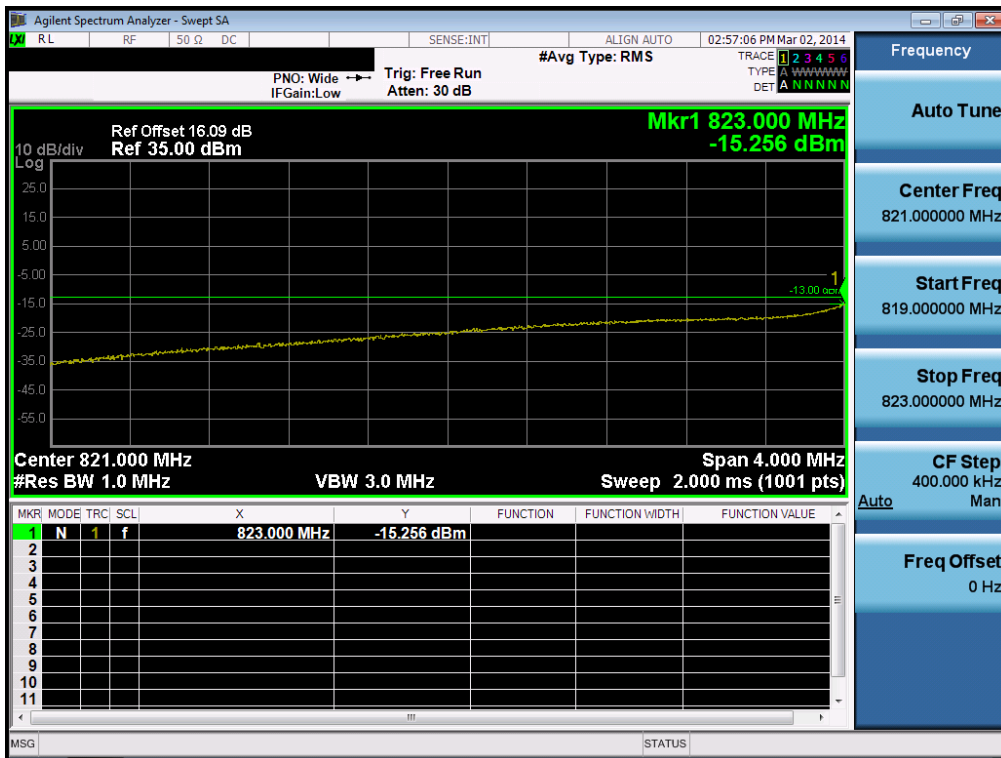

GPRS1900& Channel: 810

GPRS1900& Channel: 810

8.4 Band Edge

GPRS850& Channel: 128

GPRS850& Channel: 251

WCDMA850& Channel: 4132

WCDMA850& Channel: 4132

WCDMA850& Channel: 4233

WCDMA850& Channel: 4233

HSUPA850& Channel: 4132

HSUPA850 & Channel: 4132

HSUPA850 & Channel: 4233

HSUPA850 & Channel: 4233

GPRS1900& Channel: 512

GPRS1900& Channel: 810