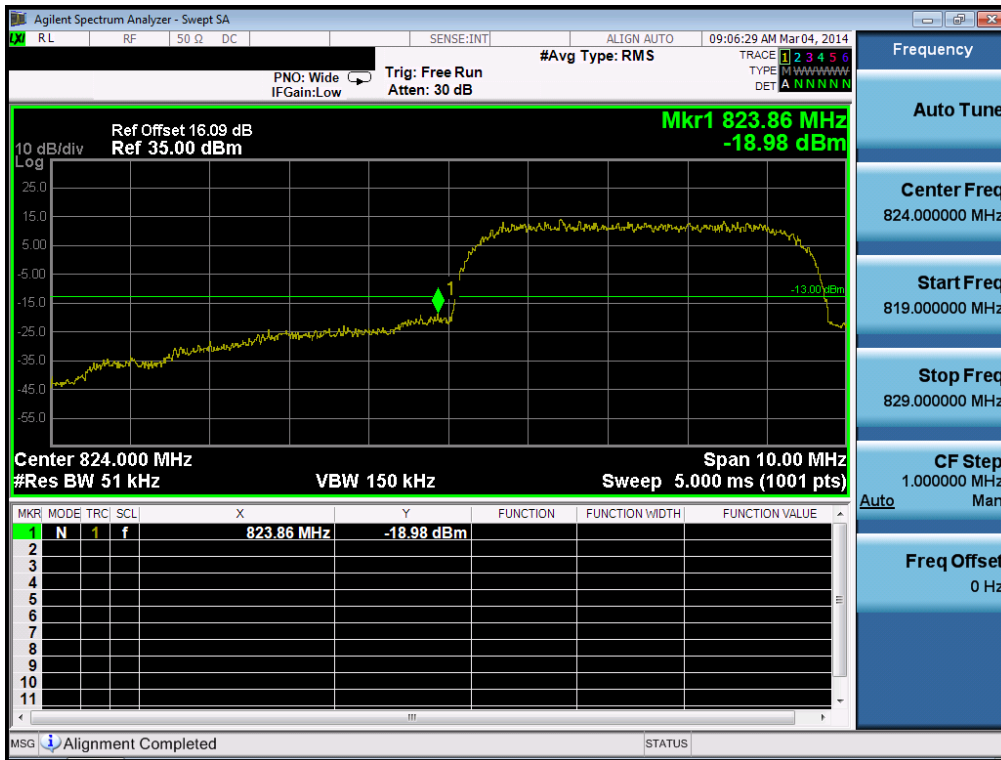

GPRS1900& Channel: 810

GPRS1900& Channel: 810

8.4 Band Edge

GPRS850& Channel: 128

GPRS850& Channel: 251

WCDMA850& Channel: 4132

WCDMA850& Channel: 4132

WCDMA850& Channel: 4233

WCDMA850& Channel: 4233

HSUPA850& Channel: 4132

HSUPA850 & Channel: 4132

HSUPA850 & Channel: 4233

HSUPA850 & Channel: 4233

GPRS1900& Channel: 512

GPRS1900& Channel: 810