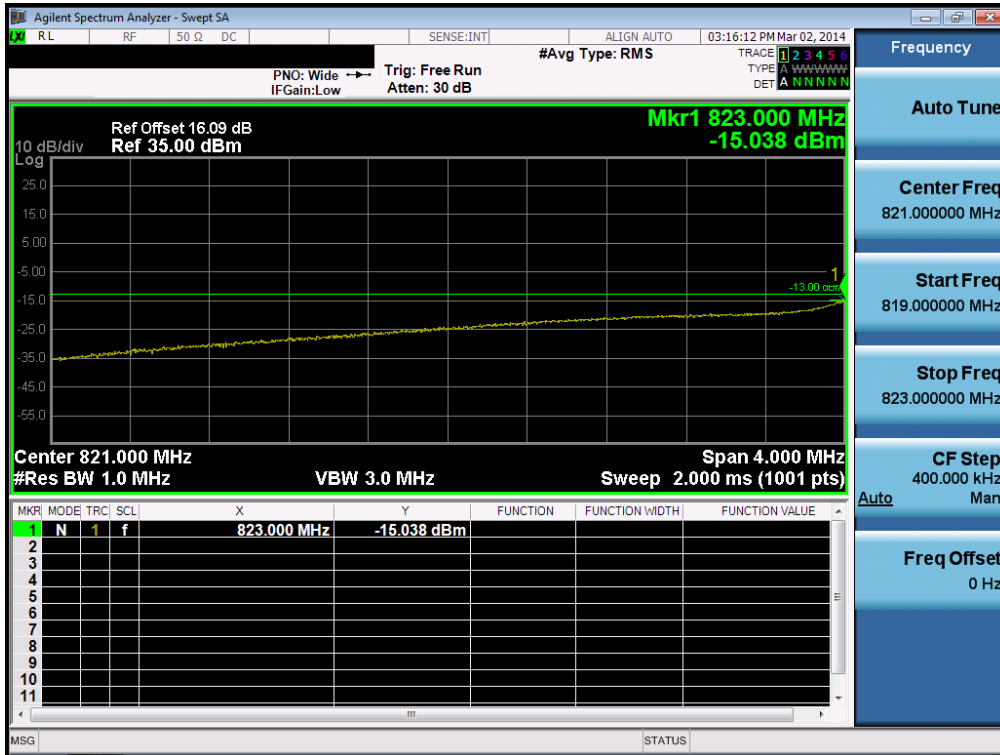

HSUPA850 & Channel: 4132