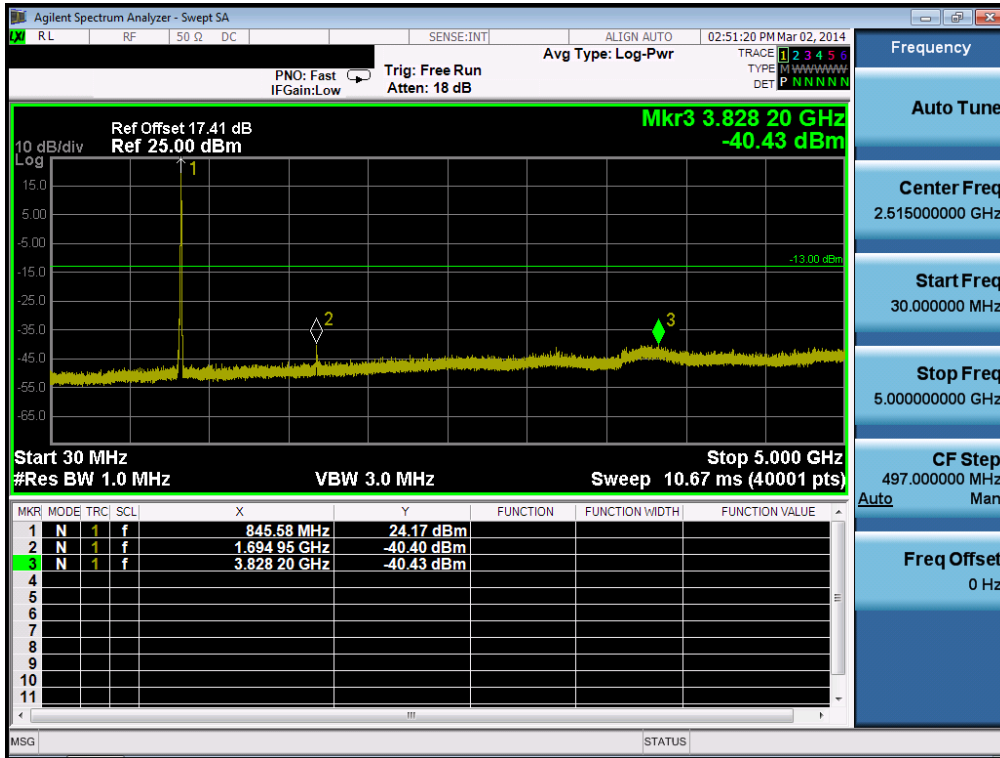

GPRS1900& Channel: 810

8.3 Spurious Emissions at Antenna Terminal

GPRS850& Channel: 128

GPRS850& Channel: 128

GPRS850& Channel: 190

GPRS850& Channel: 190

GPRS850& Channel: 251

GPRS850& Channel: 251

WCDMA850& Channel: 4132

WCDMA850& Channel: 4132

WCDMA850& Channel: 4183

WCDMA850& Channel: 4183

WCDMA850& Channel: 4233

WCDMA850& Channel: 4233

HSUPA850& Channel: 4132

HSUPA850& Channel: 4132

HSUPA850& Channel: 4183

HSUPA850& Channel: 4183

HSUPA850& Channel: 4233

HSUPA850& Channel: 4233

GPRS1900& Channel: 512

GPRS1900& Channel: 512

GPRS1900& Channel: 661

GPRS1900& Channel: 661