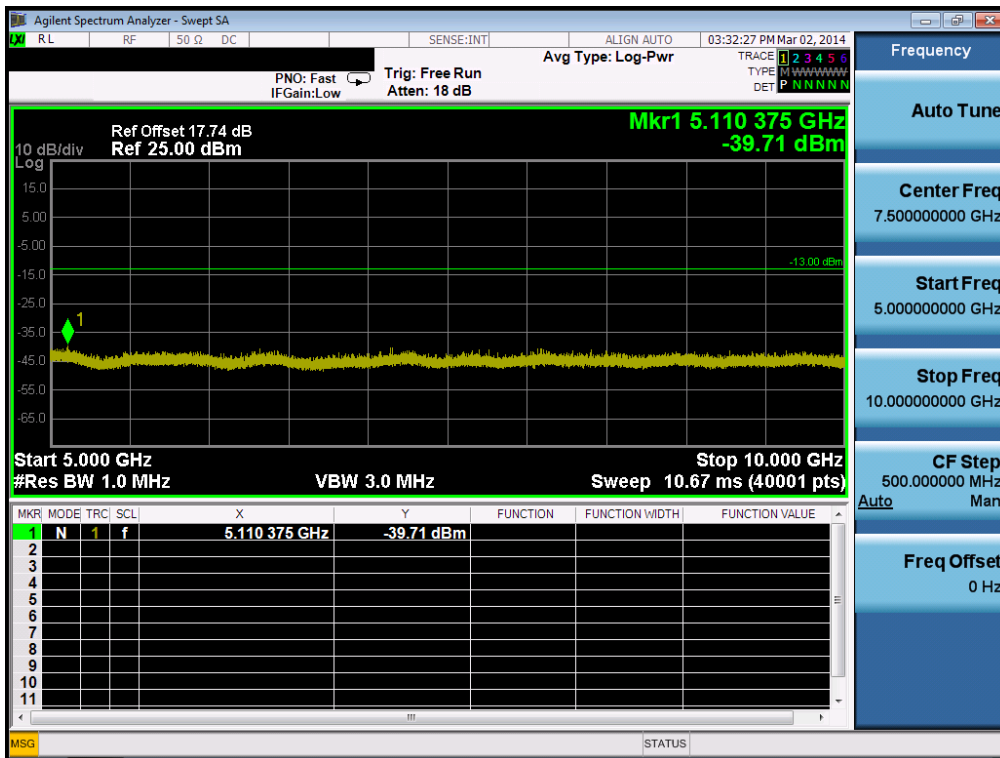

HSUPA850& Channel: 4183

HSUPA850& Channel: 4183

HSUPA850& Channel: 4233

HSUPA850& Channel: 4233

GPRS1900& Channel: 512

GPRS1900& Channel: 512

GPRS1900& Channel: 661

GPRS1900& Channel: 661

GPRS1900& Channel: 810

GPRS1900& Channel: 810

8.4 Band Edge

GPRS850& Channel: 128

GPRS850& Channel: 251

WCDMA850& Channel: 4132

WCDMA850& Channel: 4132

WCDMA850& Channel: 4233