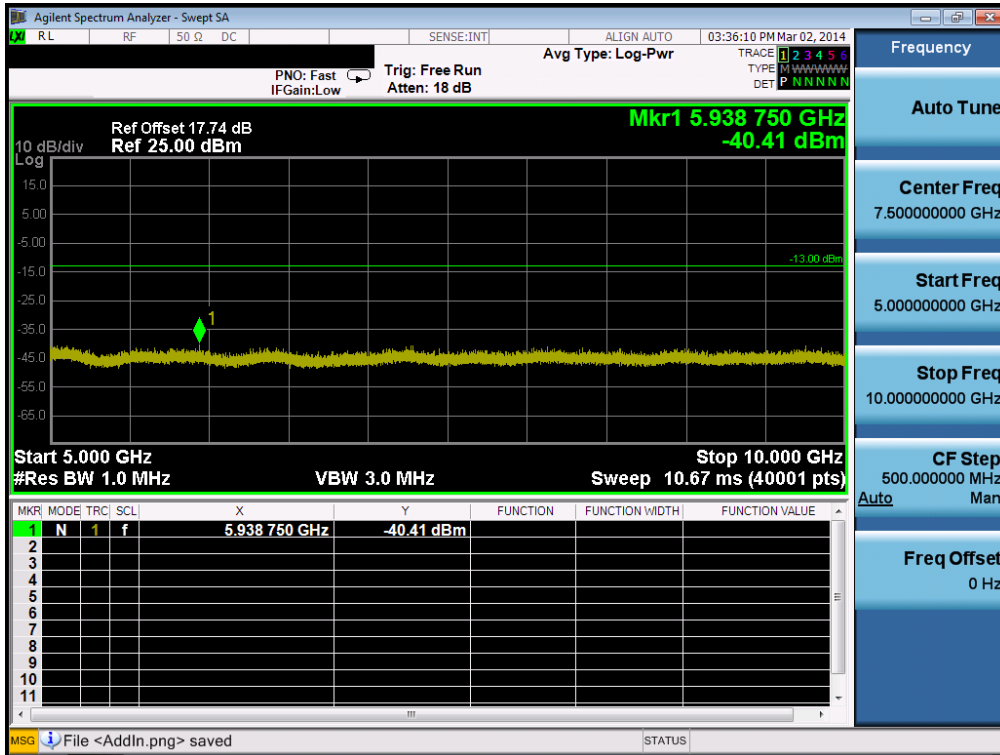

GPRS1900& Channel: 810

8.3 Spurious Emissions at Antenna Terminal

GPRS850& Channel: 128

GPRS850& Channel: 128

GPRS850& Channel: 190

GPRS850& Channel: 190

GPRS850& Channel: 251

GPRS850& Channel: 251

WCDMA850& Channel: 4132

WCDMA850& Channel: 4132

WCDMA850& Channel: 4183

WCDMA850& Channel: 4183

WCDMA850& Channel: 4233

WCDMA850& Channel: 4233

HSUPA850& Channel: 4132

HSUPA850& Channel: 4132

HSUPA850& Channel: 4183

HSUPA850& Channel: 4183

HSUPA850& Channel: 4233

HSUPA850& Channel: 4233

GPRS1900& Channel: 512

GPRS1900& Channel: 512

GPRS1900& Channel: 661

GPRS1900& Channel: 661