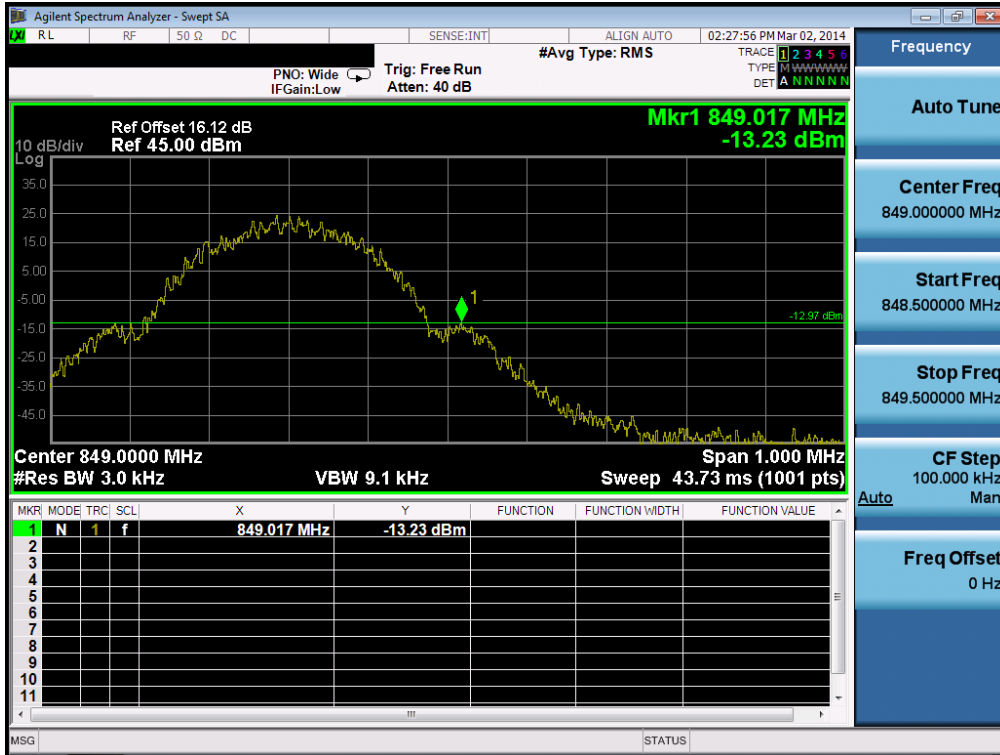

GPRS1900& Channel: 810

GPRS1900& Channel: 810

8.4 Band Edge

GPRS850& Channel: 128

GPRS850& Channel: 251

WCDMA850& Channel: 4132

WCDMA850& Channel: 4132

WCDMA850& Channel: 4233