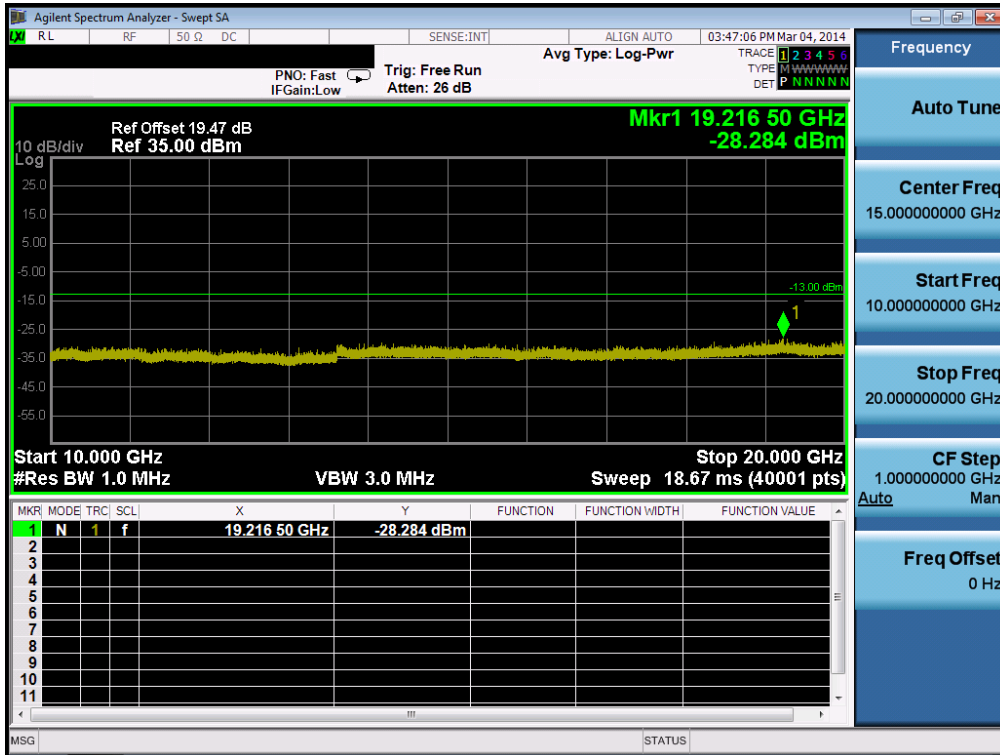

HSUPA850& Channel: 4183

HSUPA850& Channel: 4183

HSUPA850& Channel: 4233

HSUPA850& Channel: 4233

GPRS1900& Channel: 512

GPRS1900& Channel: 512

GPRS1900& Channel: 661

GPRS1900& Channel: 661

GPRS1900& Channel: 810

GPRS1900& Channel: 810

8.4 Band Edge

GPRS850& Channel: 128

GPRS850& Channel: 251

WCDMA850& Channel: 4132

WCDMA850& Channel: 4132

WCDMA850& Channel: 4233