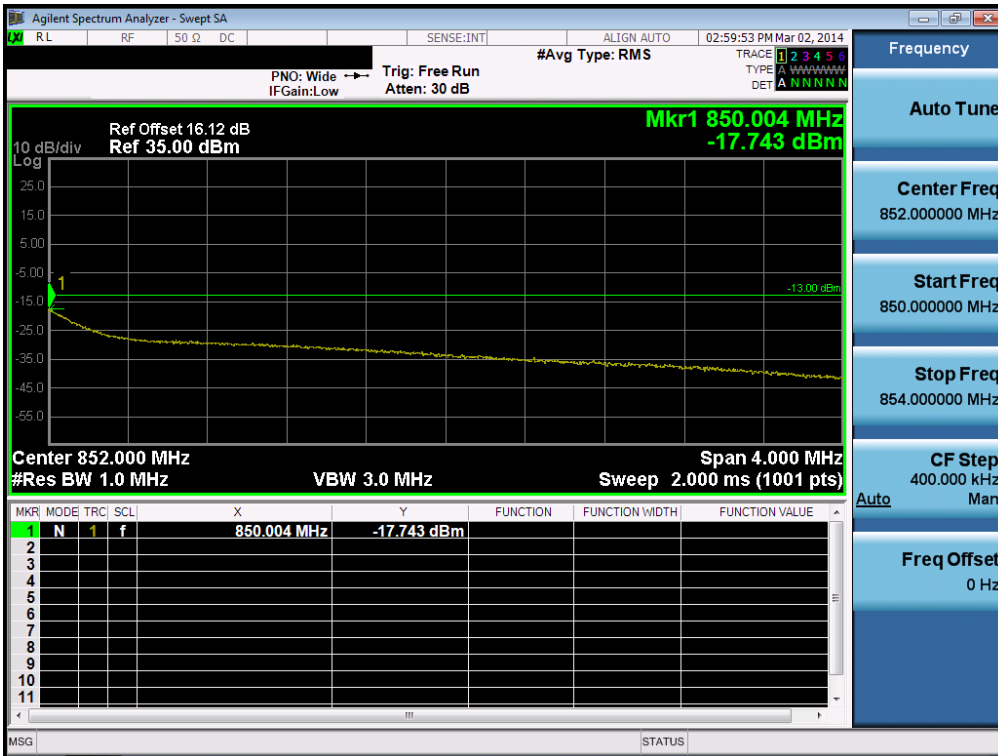

WCDMA850& Channel: 4233