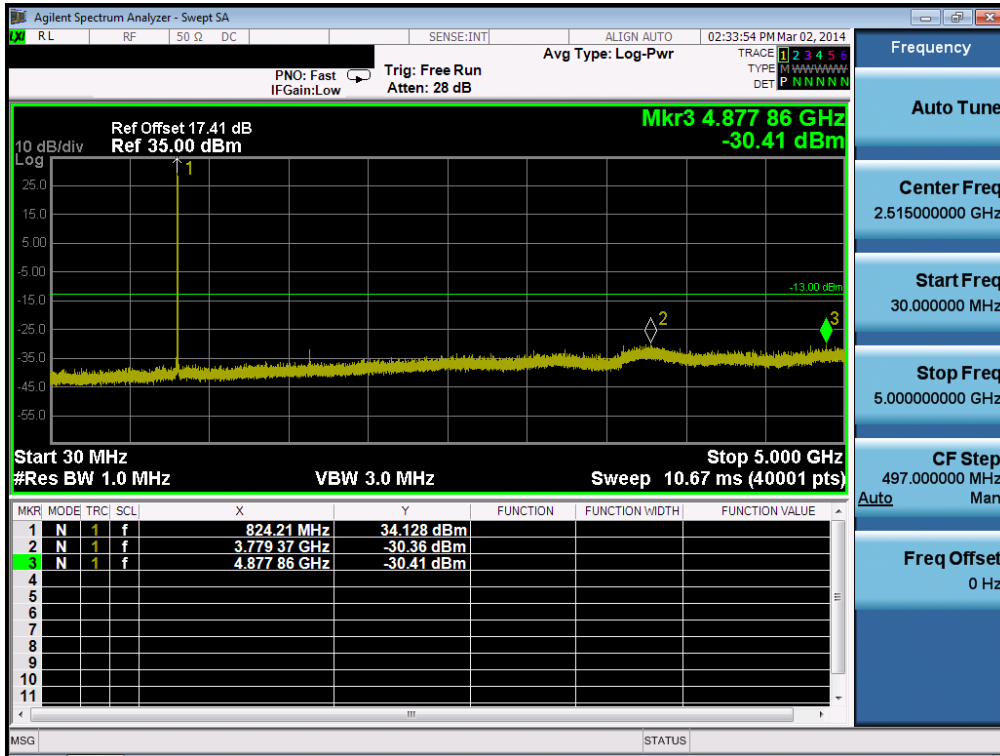

WCDMA850& Channel: 4132

WCDMA850& Channel: 4183

WCDMA850& Channel: 4233

HSUPA850& Channel: 4132

HSUPA850& Channel: 4183

HSUPA850& Channel: 4233

GPRS1900& Channel: 512

GPRS1900& Channel: 661

GPRS1900& Channel: 810

8.3 Spurious Emissions at Antenna Terminal

GPRS850& Channel: 128

GPRS850& Channel: 128

GPRS850& Channel: 190

GPRS850& Channel: 190

GPRS850& Channel: 251

GPRS850& Channel: 251