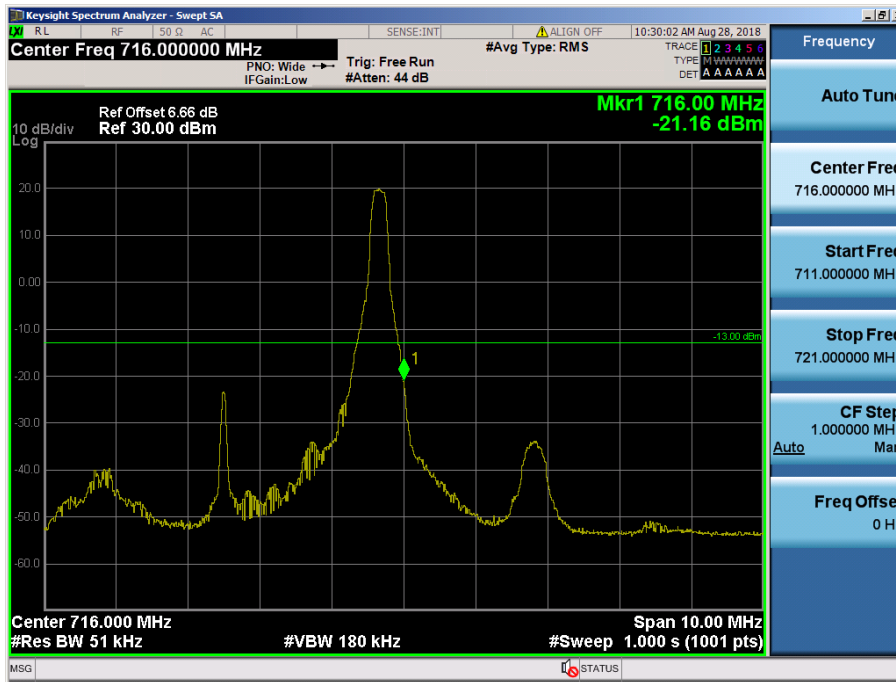

- Upper Extended Band Edge

LTE Band 12,17 / 10MHz / QPSK - RB Size/Offset (50/0)

- Lower Band Edge

LTE Band 12,17 / 5MHz / QPSK Offset/Size (1/0)

- Lower Extended Band Edge

LTE Band 12,17 / 5MHz / QPSK Offset/Size (1/0)

- Upper Band Edge

LTE Band 12,17 / 5MHz / 16QAM - RB Size/Offset (1/24)

- Upper Extended Band Edge

LTE Band 12,17 / 5MHz / 16QAM - RB Size/Offset (1/24)

8.3.2 LTE Band 12

- Lower Band Edge

LTE Band 12 / 3MHz / 16QAM - RB Size/Offset (1/0)