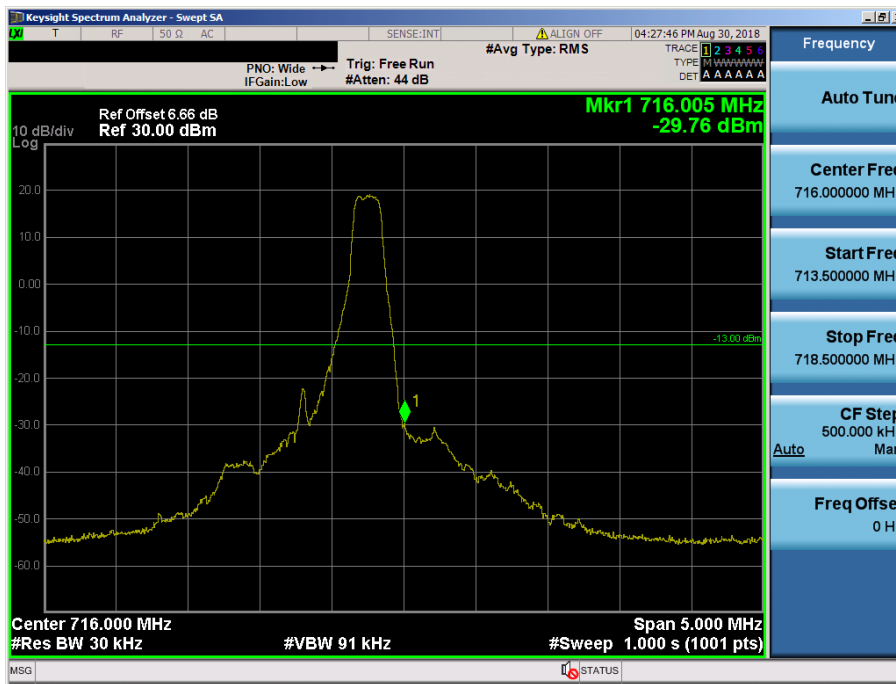

- Lower Band Edge

LTE Band 12 / 1.4MHz / QPSK - RB Size/Offset (1/0)

- Lower Extended Band Edge

LTE Band 12 / 1.4MHz / 64QAM - RB Size/Offset (6/0)

- Upper Band Edge

LTE Band 12 / 1.4MHz / QPSK - RB Size/Offset (1/5)

- Upper Extended Band Edge

LTE Band 12 / 1.4MHz / 64QAM - RB Size/Offset (1/5)

8.3.3 LTE Band 4

- Lower Band Edge

LTE Band 4 / 20MHz / QPSK - RB Size/Offset (1/0)

- Lower Extended Band Edge

LTE Band 4 / 20MHz / 64QAM - RB Size/Offset (50/0)

- Upper Band Edge

LTE Band 4 / 20MHz / 16QAM - RB Size/Offset (1/99)

- Upper Extended Band Edge

LTE Band 4 / 20MHz / QPSK - RB Size/Offset (50/50)

- Lower Band Edge

LTE Band 4 / 15MHz / 16QAM - RB Size/Offset (1/0)