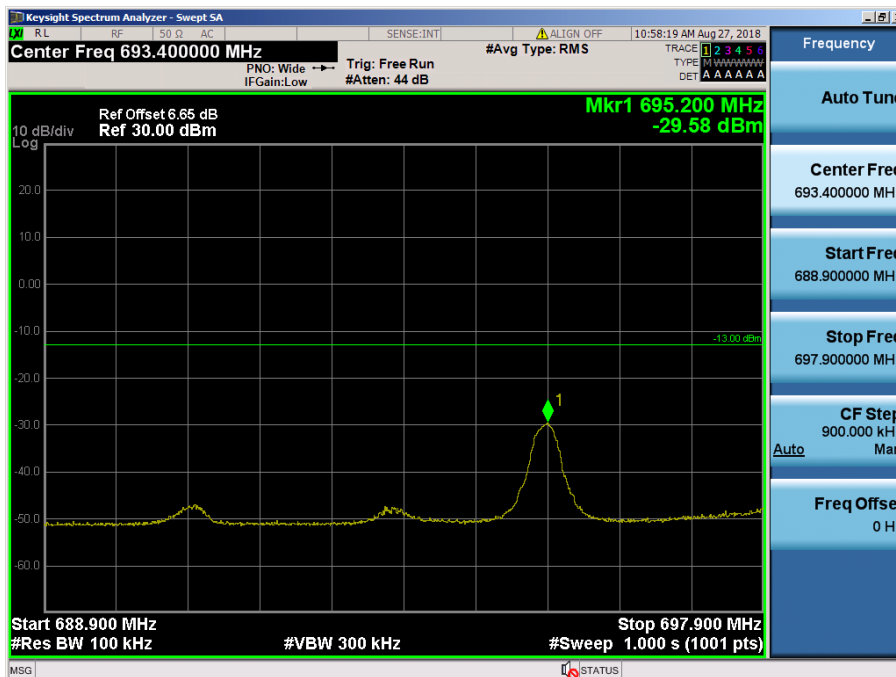

LTE Band 2 / 3 MHz / QPSK - RB Size 15

LTE Band 2 / 3 MHz / 16QAM - RB Size 15

LTE Band 2 / 3 MHz / 64QAM - RB Size 15

LTE Band 2 / 1.4 MHz / 64QAM - RB Size 6

8.3 BAND EDGE EMISSIONS(Conducted)

8.3.1 LTE Band 12,17

- Lower Band Edge

LTE Band 12,17 / 10MHz / 16QAM - RB Size/Offset (1/0)

- Lower Extended Band Edge

LTE Band 12,17 / 10MHz / QPSK - RB Size/Offset (1/0)

- Upper Band Edge

LTE Band 12,17 / 10MHz / 16QAM - RB Size/Offset (1/49)

- Upper Extended Band Edge

LTE Band 12,17 / 10MHz / QPSK - RB Size/Offset (50/0)

- Lower Band Edge

LTE Band 12,17 / 5MHz / QPSK Offset/Size (1/0)

- Lower Extended Band Edge

LTE Band 12,17 / 5MHz / QPSK Offset/Size (1/0)