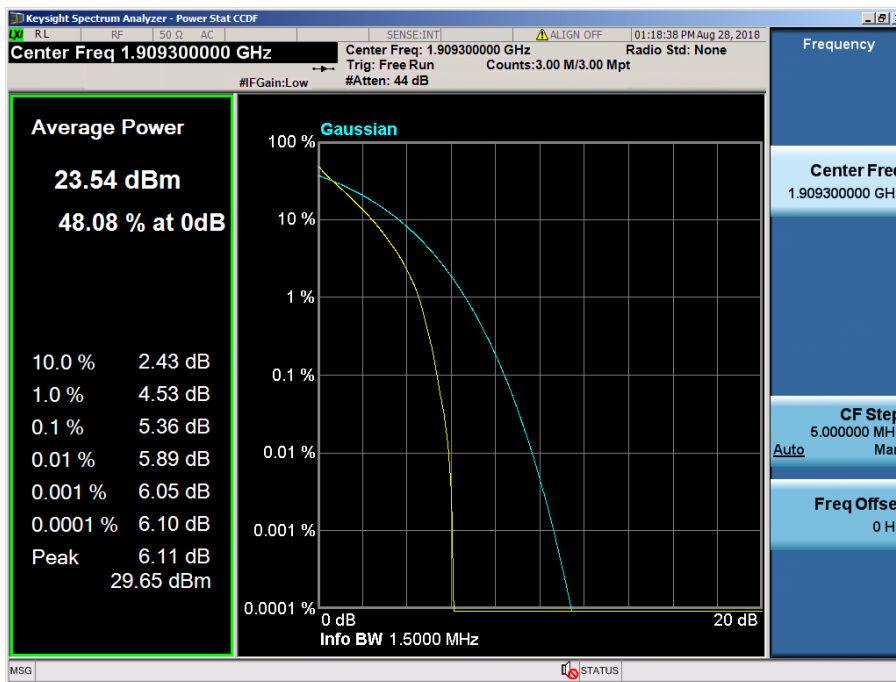

LTE Band 2 / 10 MHz / QPSK - RB Size 50

LTE Band 2 / 10 MHz / 16QAM - RB Size 50

LTE Band 2 / 10 MHz / 64QAM - RB Size 50

LTE Band 2 / 5 MHz / QPSK - RB Size 25

LTE Band 2 / 5 MHz / 16QAM - RB Size 25

LTE Band 2 / 5 MHz / 64QAM - RB Size 25

LTE Band 2 / 3 MHz / QPSK - RB Size 15

LTE Band 2 / 3 MHz / 16QAM - RB Size 15

LTE Band 2 / 3 MHz / 64QAM - RB Size 15

LTE Band 2 / 1.4 MHz / 64QAM - RB Size 6

8.3 BAND EDGE EMISSIONS(Conducted)

8.3.1 LTE Band 12,17

- Lower Band Edge

LTE Band 12,17 / 10MHz / 16QAM - RB Size/Offset (1/0)

- Lower Extended Band Edge

LTE Band 12,17 / 10MHz / QPSK - RB Size/Offset (1/0)

- Upper Band Edge

LTE Band 12,17 / 10MHz / 16QAM - RB Size/Offset (1/49)