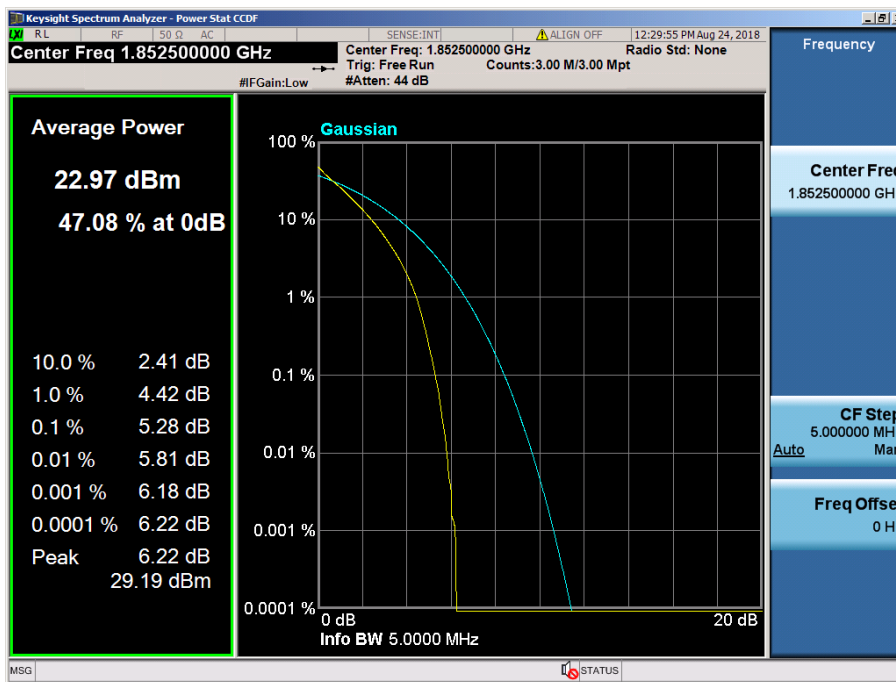

LTE Band 2 / 20 MHz / 16QAM - RB Size 100

LTE Band 2 / 20 MHz / 64QAM - RB Size 100

LTE Band 2 / 15 MHz / QPSK - RB Size 75

LTE Band 2 / 15 MHz / 16QAM - RB Size 75

LTE Band 2 / 15 MHz / 64QAM - RB Size 75

LTE Band 2 / 10 MHz / QPSK - RB Size 50

LTE Band 2 / 10 MHz / 16QAM - RB Size 50

LTE Band 2 / 10 MHz / 64QAM - RB Size 50

LTE Band 2 / 5 MHz / QPSK - RB Size 25

LTE Band 2 / 5 MHz / 16QAM - RB Size 25

LTE Band 2 / 5 MHz / 64QAM - RB Size 25