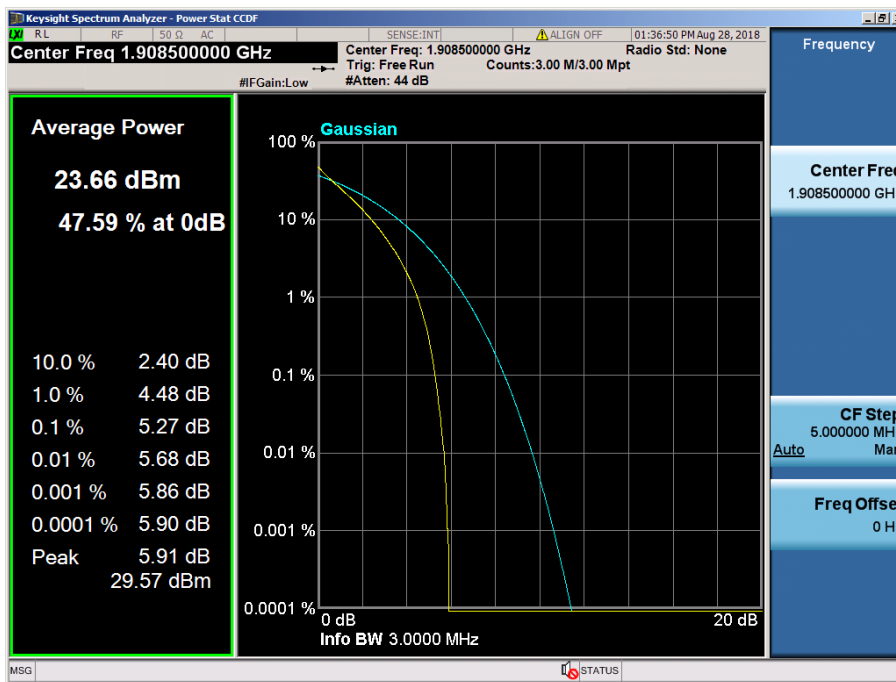

LTE Band 2 / 10 MHz / QPSK - RB Size 50

LTE Band 2 / 10 MHz / 16QAM - RB Size 50

LTE Band 2 / 10 MHz / 64QAM - RB Size 50

LTE Band 2 / 5 MHz / QPSK - RB Size 25

LTE Band 2 / 5 MHz / 16QAM - RB Size 25

LTE Band 2 / 5 MHz / 64QAM - RB Size 25

LTE Band 2 / 3 MHz / QPSK - RB Size 15

LTE Band 2 / 3 MHz / 16QAM - RB Size 15

LTE Band 2 / 3 MHz / 64QAM - RB Size 15

LTE Band 2 / 1.4 MHz / 64QAM - RB Size 6

8.3 BAND EDGE EMISSIONS(Conducted)

8.3.1 LTE Band 12,17

- Lower Band Edge

LTE Band 12,17 / 10MHz / 16QAM - RB Size/Offset (1/0)

- Lower Extended Band Edge

LTE Band 12,17 / 10MHz / QPSK - RB Size/Offset (1/0)

- Upper Band Edge

LTE Band 12,17 / 10MHz / 16QAM - RB Size/Offset (1/49)