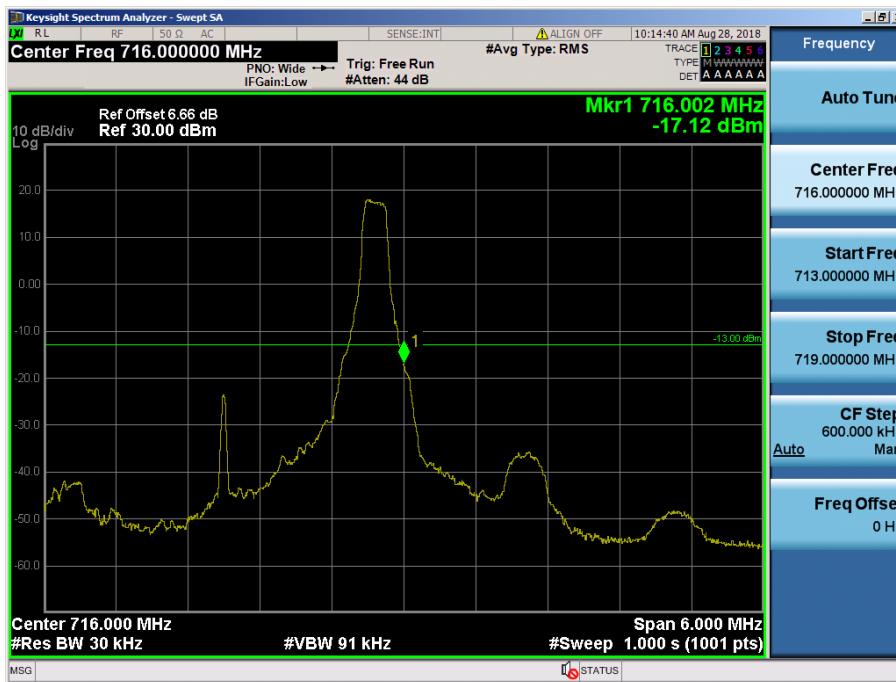

- Upper Band Edge

LTE Band 12,17 / 5MHz / 16QAM - RB Size/Offset (1/24)

- Upper Extended Band Edge

LTE Band 12,17 / 5MHz / 16QAM - RB Size/Offset (1/24)

8.3.2 LTE Band 12

- Lower Band Edge

LTE Band 12 / 3MHz / 16QAM - RB Size/Offset (1/0)

- Lower Extended Band Edge

LTE Band 12 / 3MHz / QPSK - RB Size/Offset (1/0)

- Upper Band Edge

LTE Band 12 / 3MHz / 16QAM - RB Size/Offset (1/14)

- Upper Extended Band Edge

LTE Band 12 / 3MHz / 16QAM - RB Size/Offset (1/14)