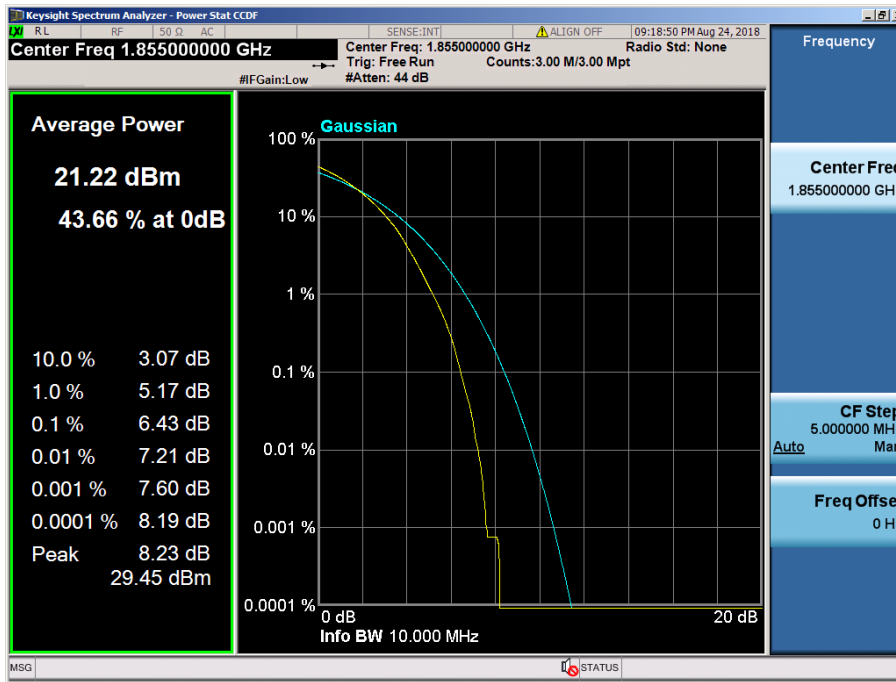

LTE Band 2 / 20 MHz / 16QAM - RB Size 100

LTE Band 2 / 20 MHz / 64QAM - RB Size 100

LTE Band 2 / 15 MHz / QPSK - RB Size 75

LTE Band 2 / 15 MHz / 16QAM - RB Size 75

LTE Band 2 / 15 MHz / 64QAM - RB Size 75

LTE Band 2 / 10 MHz / QPSK - RB Size 50

LTE Band 2 / 10 MHz / 16QAM - RB Size 50

LTE Band 2 / 10 MHz / 64QAM - RB Size 50

LTE Band 2 / 5 MHz / QPSK - RB Size 25

LTE Band 2 / 5 MHz / 16QAM - RB Size 25

LTE Band 2 / 5 MHz / 64QAM - RB Size 25