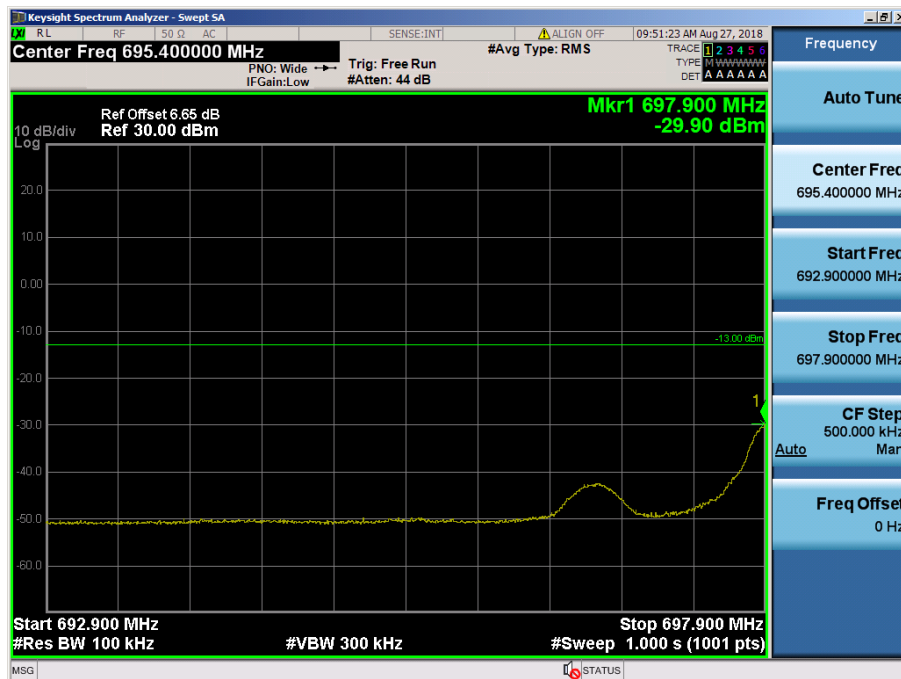

- Upper Extended Band Edge

LTE Band 12,17 / 10MHz / QPSK - RB Size/Offset (50/0)

- Lower Band Edge

LTE Band 12,17 / 5MHz / QPSK Offset/Size (1/0)

- Lower Extended Band Edge

LTE Band 12,17 / 5MHz / QPSK Offset/Size (1/0)

- Upper Band Edge

LTE Band 12,17 / 5MHz / 16QAM - RB Size/Offset (1/24)

- Upper Extended Band Edge

LTE Band 12,17 / 5MHz / 16QAM - RB Size/Offset (1/24)

8.3.2 LTE Band 12

- Lower Band Edge

LTE Band 12 / 3MHz / 16QAM - RB Size/Offset (1/0)

- Lower Extended Band Edge

LTE Band 12 / 3MHz / QPSK - RB Size/Offset (1/0)

- Upper Band Edge

LTE Band 12 / 3MHz / 16QAM - RB Size/Offset (1/14)

- Upper Extended Band Edge

LTE Band 12 / 3MHz / 16QAM - RB Size/Offset (1/14)

- Lower Band Edge

LTE Band 12 / 1.4MHz / QPSK - RB Size/Offset (1/0)

- Lower Extended Band Edge

LTE Band 12 / 1.4MHz / 64QAM - RB Size/Offset (6/0)

- Upper Band Edge

LTE Band 12 / 1.4MHz / QPSK - RB Size/Offset (1/5)