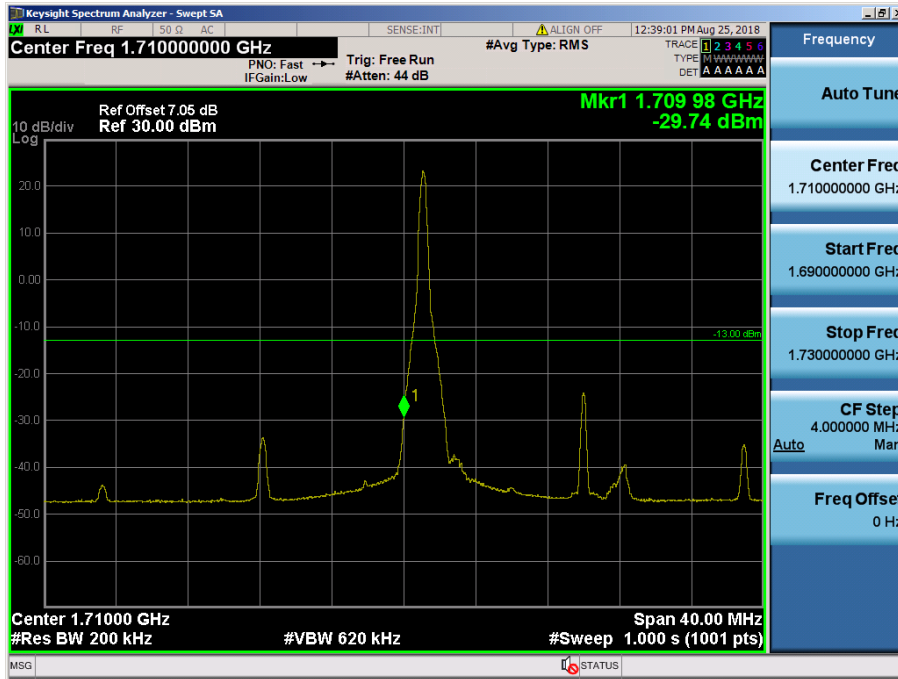

- Lower Band Edge

LTE Band 12 / 1.4MHz / QPSK - RB Size/Offset (1/0)

- Lower Extended Band Edge

LTE Band 12 / 1.4MHz / 64QAM - RB Size/Offset (6/0)

- Upper Band Edge

LTE Band 12 / 1.4MHz / QPSK - RB Size/Offset (1/5)

- Upper Extended Band Edge

LTE Band 12 / 1.4MHz / 64QAM - RB Size/Offset (1/5)

8.3.3 LTE Band 4

- Lower Band Edge

LTE Band 4 / 20MHz / QPSK - RB Size/Offset (1/0)

- Lower Extended Band Edge

LTE Band 4 / 20MHz / 64QAM - RB Size/Offset (50/0)

- Upper Band Edge

LTE Band 4 / 20MHz / 16QAM - RB Size/Offset (1/99)

- Upper Extended Band Edge

LTE Band 4 / 20MHz / QPSK - RB Size/Offset (50/50)

- Lower Band Edge

LTE Band 4 / 15MHz / 16QAM - RB Size/Offset (1/0)