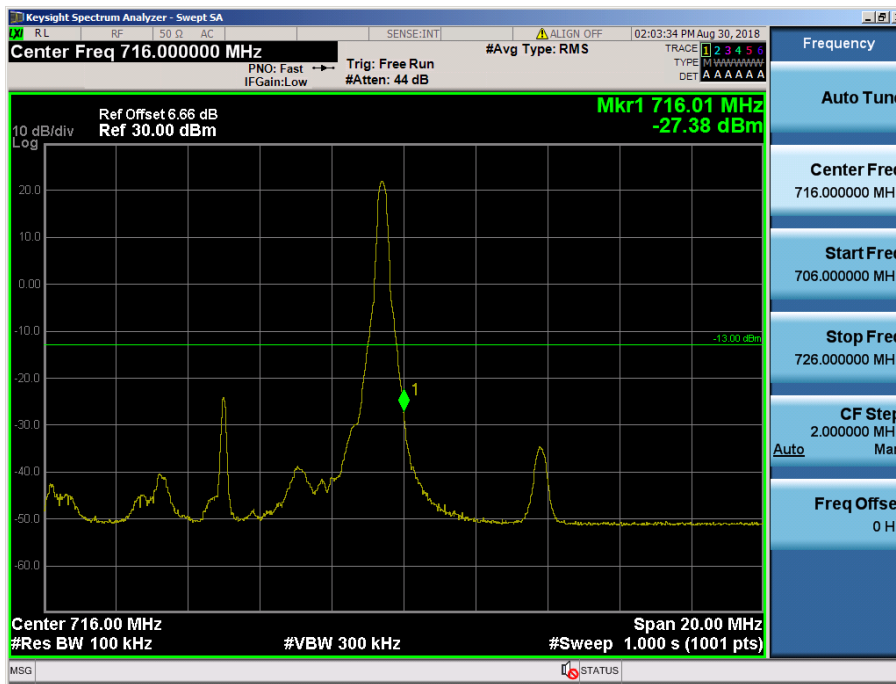

- Lower Band Edge

LTE Band 12,17 / 10MHz / 16QAM - RB Size/Offset (1/0)

- Lower Extended Band Edge

LTE Band 12,17 / 10MHz / QPSK - RB Size/Offset (1/0)

- Upper Band Edge

LTE Band 12,17 / 10MHz / 16QAM - RB Size/Offset (1/49)

- Upper Extended Band Edge

LTE Band 12,17 / 10MHz / QPSK - RB Size/Offset (50/0)

- Lower Band Edge

LTE Band 12,17 / 5MHz / QPSK Offset/Size (1/0)

- Lower Extended Band Edge

LTE Band 12,17 / 5MHz / QPSK Offset/Size (1/0)