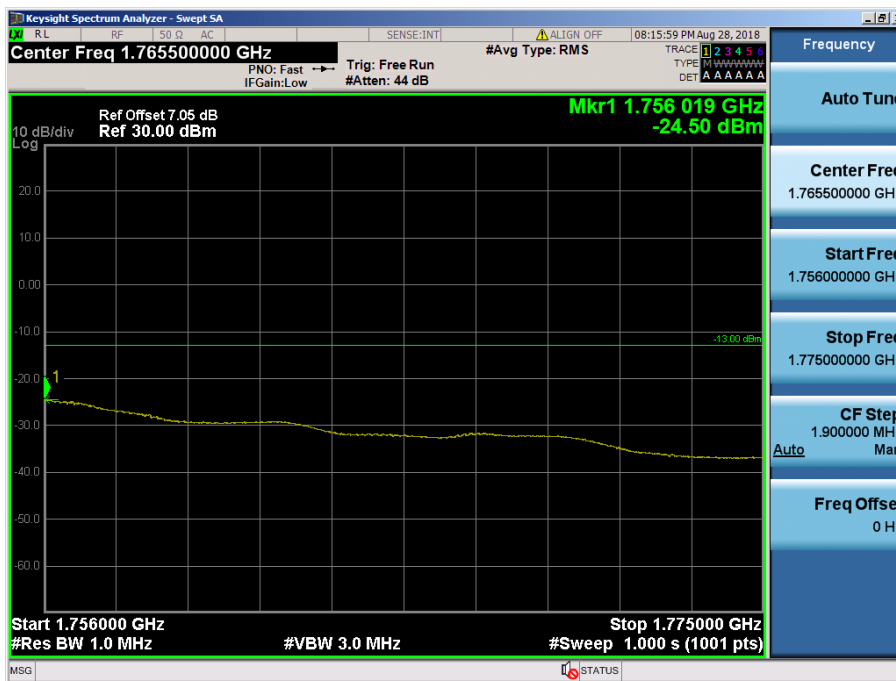

- Lower Band Edge

LTE Band 12 / 1.4MHz / QPSK - RB Size/Offset (1/0)

- Lower Extended Band Edge

LTE Band 12 / 1.4MHz / 64QAM - RB Size/Offset (6/0)

- Upper Band Edge

LTE Band 12 / 1.4MHz / QPSK - RB Size/Offset (1/5)

- Upper Extended Band Edge

LTE Band 12 / 1.4MHz / 64QAM - RB Size/Offset (1/5)

8.3.3 LTE Band 4

- Lower Band Edge

LTE Band 4 / 20MHz / QPSK - RB Size/Offset (1/0)

- Lower Extended Band Edge

LTE Band 4 / 20MHz / 64QAM - RB Size/Offset (50/0)

- Upper Band Edge

LTE Band 4 / 20MHz / 16QAM - RB Size/Offset (1/99)

- Upper Extended Band Edge

LTE Band 4 / 20MHz / QPSK - RB Size/Offset (50/50)

- Lower Band Edge

LTE Band 4 / 15MHz / 16QAM - RB Size/Offset (1/0)

- Lower Extended Band Edge

LTE Band 4 / 15MHz / QPSK - RB Size/Offset (1/0)