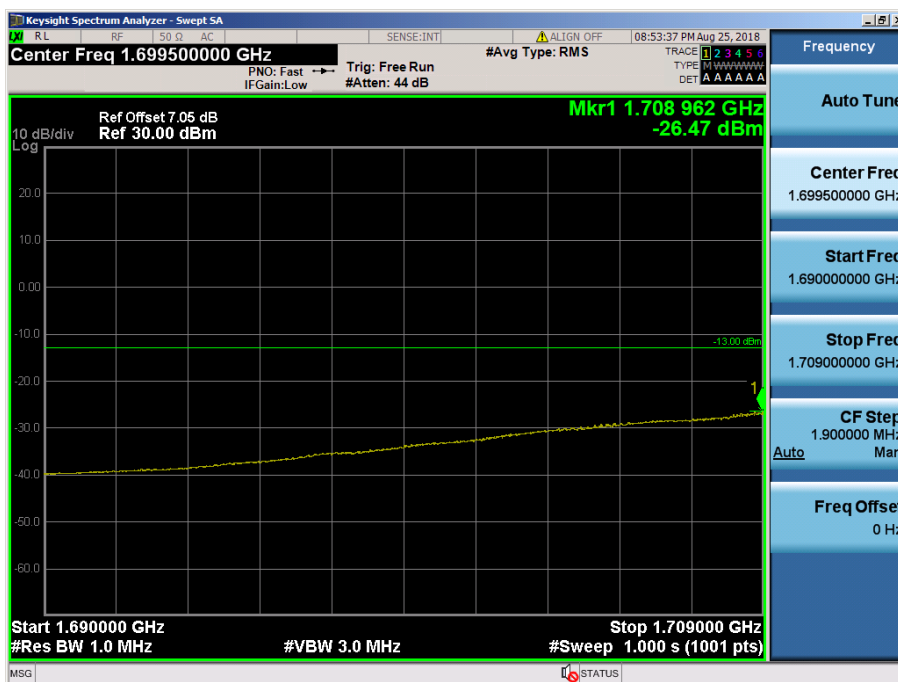

- Lower Band Edge

LTE Band 12 / 1.4MHz / QPSK - RB Size/Offset (1/0)

- Lower Extended Band Edge

LTE Band 12 / 1.4MHz / 64QAM - RB Size/Offset (6/0)

- Upper Band Edge

LTE Band 12 / 1.4MHz / QPSK - RB Size/Offset (1/5)

- Upper Extended Band Edge

LTE Band 12 / 1.4MHz / 64QAM - RB Size/Offset (1/5)

8.3.3 LTE Band 4

- Lower Band Edge

LTE Band 4 / 20MHz / QPSK - RB Size/Offset (1/0)

- Lower Extended Band Edge

LTE Band 4 / 20MHz / 64QAM - RB Size/Offset (50/0)

- Upper Band Edge

LTE Band 4 / 20MHz / 16QAM - RB Size/Offset (1/99)

- Upper Extended Band Edge

LTE Band 4 / 20MHz / QPSK - RB Size/Offset (50/50)

- Lower Band Edge

LTE Band 4 / 15MHz / 16QAM - RB Size/Offset (1/0)

- Lower Extended Band Edge

LTE Band 4 / 15MHz / QPSK - RB Size/Offset (1/0)