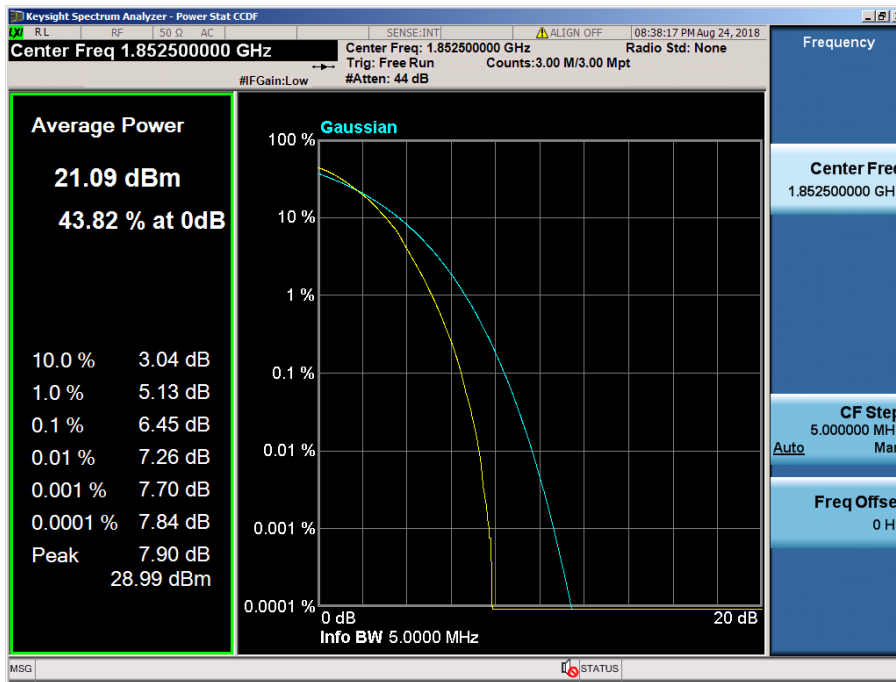

LTE Band 2 / 10 MHz / QPSK - RB Size 50

LTE Band 2 / 10 MHz / 16QAM - RB Size 50

LTE Band 2 / 10 MHz / 64QAM - RB Size 50

LTE Band 2 / 5 MHz / QPSK - RB Size 25

LTE Band 2 / 5 MHz / 16QAM - RB Size 25

LTE Band 2 / 5 MHz / 64QAM - RB Size 25