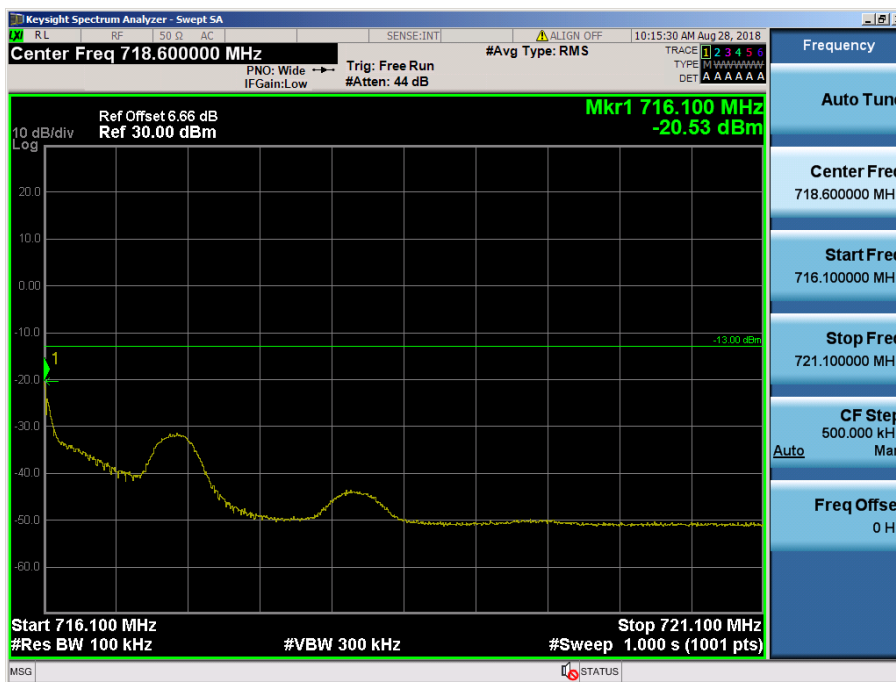

- Lower Extended Band Edge

LTE Band 12 / 3MHz / QPSK - RB Size/Offset (1/0)

- Upper Band Edge

LTE Band 12 / 3MHz / 16QAM - RB Size/Offset (1/14)

- Upper Extended Band Edge

LTE Band 12 / 3MHz / 16QAM - RB Size/Offset (1/14)

- Lower Band Edge

LTE Band 12 / 1.4MHz / QPSK - RB Size/Offset (1/0)

- Lower Extended Band Edge

LTE Band 12 / 1.4MHz / 64QAM - RB Size/Offset (6/0)

- Upper Band Edge

LTE Band 12 / 1.4MHz / QPSK - RB Size/Offset (1/5)