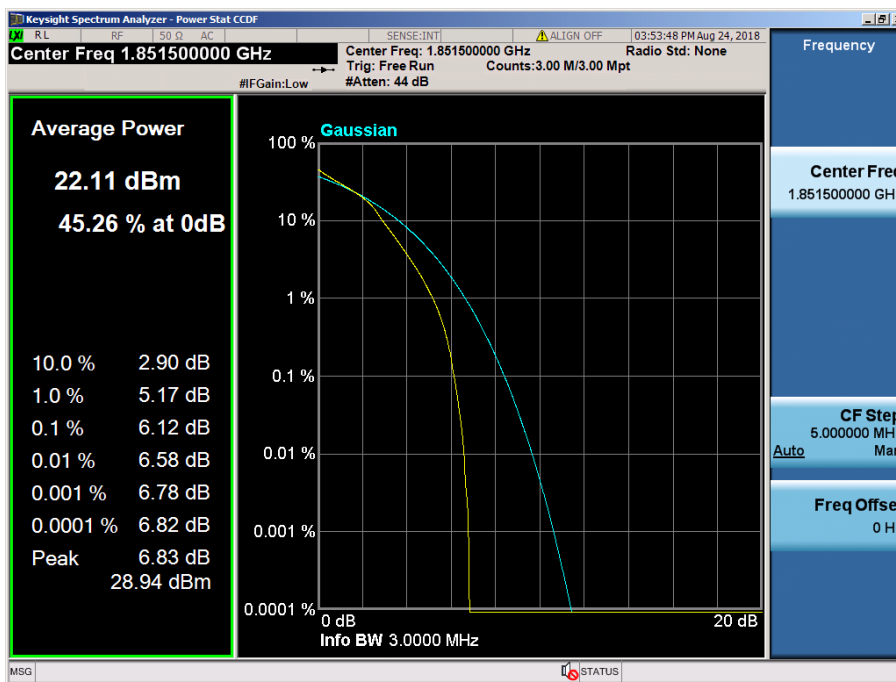

LTE Band 2 / 10 MHz / QPSK - RB Size 50

LTE Band 2 / 10 MHz / 16QAM - RB Size 50

LTE Band 2 / 10 MHz / 64QAM - RB Size 50

LTE Band 2 / 5 MHz / QPSK - RB Size 25

LTE Band 2 / 5 MHz / 16QAM - RB Size 25

LTE Band 2 / 5 MHz / 64QAM - RB Size 25

LTE Band 2 / 3 MHz / QPSK - RB Size 15

LTE Band 2 / 3 MHz / 16QAM - RB Size 15

LTE Band 2 / 3 MHz / 64QAM - RB Size 15

LTE Band 2 / 1.4 MHz / 64QAM - RB Size 6

8.3 BAND EDGE EMISSIONS(Conducted)

8.3.1 LTE Band 12,17

- Lower Band Edge

LTE Band 12,17 / 10MHz / 16QAM - RB Size/Offset (1/0)

- Lower Extended Band Edge

LTE Band 12,17 / 10MHz / QPSK - RB Size/Offset (1/0)

- Upper Band Edge

LTE Band 12,17 / 10MHz / 16QAM - RB Size/Offset (1/49)