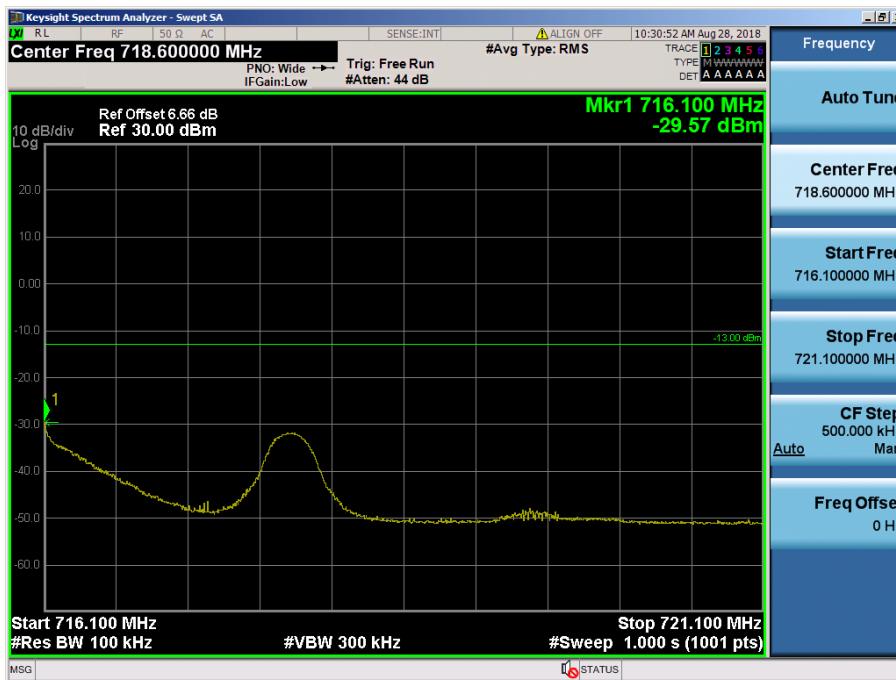

- Upper Extended Band Edge

LTE Band 12,17 / 10MHz / QPSK - RB Size/Offset (50/0)

- Lower Band Edge

LTE Band 12,17 / 5MHz / QPSK Offset/Size (1/0)

- Lower Extended Band Edge

LTE Band 12,17 / 5MHz / QPSK Offset/Size (1/0)

- Upper Band Edge

LTE Band 12,17 / 5MHz / 16QAM - RB Size/Offset (1/24)

- Upper Extended Band Edge

LTE Band 12,17 / 5MHz / 16QAM - RB Size/Offset (1/24)

8.3.2 LTE Band 12

- Lower Band Edge

LTE Band 12 / 3MHz / 16QAM - RB Size/Offset (1/0)