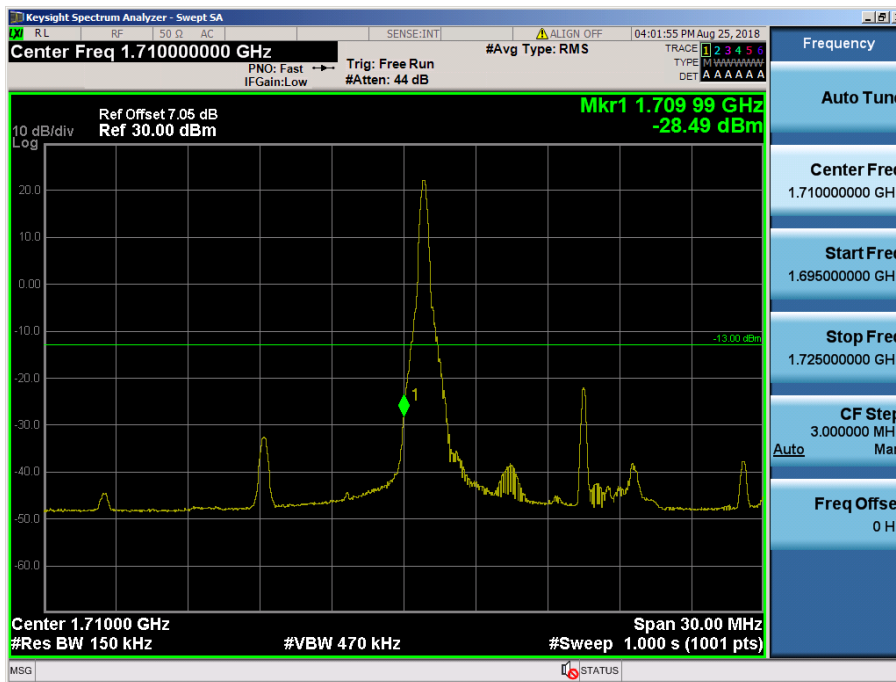

- Upper Extended Band Edge

LTE Band 12 / 1.4MHz / 64QAM - RB Size/Offset (1/5)

8.3.3 LTE Band 4

- Lower Band Edge

LTE Band 4 / 20MHz / QPSK - RB Size/Offset (1/0)

- Lower Extended Band Edge

LTE Band 4 / 20MHz / 64QAM - RB Size/Offset (50/0)

- Upper Band Edge

LTE Band 4 / 20MHz / 16QAM - RB Size/Offset (1/99)

- Upper Extended Band Edge

LTE Band 4 / 20MHz / QPSK - RB Size/Offset (50/50)

- Lower Band Edge

LTE Band 4 / 15MHz / 16QAM - RB Size/Offset (1/0)

- Lower Extended Band Edge

LTE Band 4 / 15MHz / QPSK - RB Size/Offset (1/0)