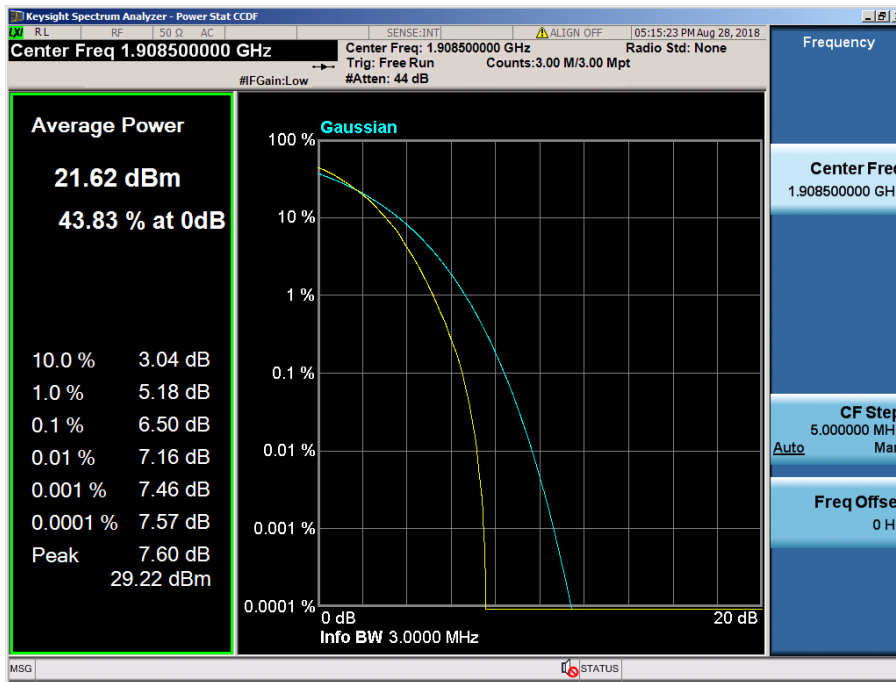

LTE Band 2 / 3 MHz / 64QAM - RB Size 15