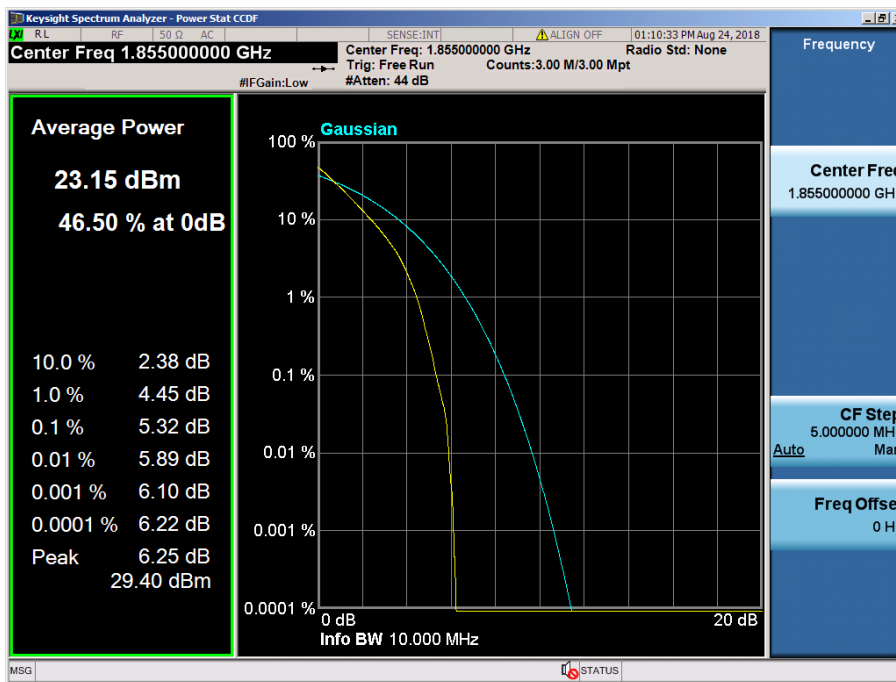

LTE Band 2 / 20 MHz / 16QAM - RB Size 100

LTE Band 2 / 20 MHz / 64QAM - RB Size 100

LTE Band 2 / 15 MHz / QPSK - RB Size 75

LTE Band 2 / 15 MHz / 16QAM - RB Size 75

LTE Band 2 / 15 MHz / 64QAM - RB Size 75

LTE Band 2 / 10 MHz / QPSK - RB Size 50

LTE Band 2 / 10 MHz / 16QAM - RB Size 50

LTE Band 2 / 10 MHz / 64QAM - RB Size 50

LTE Band 2 / 5 MHz / QPSK - RB Size 25

LTE Band 2 / 5 MHz / 16QAM - RB Size 25

LTE Band 2 / 5 MHz / 64QAM - RB Size 25