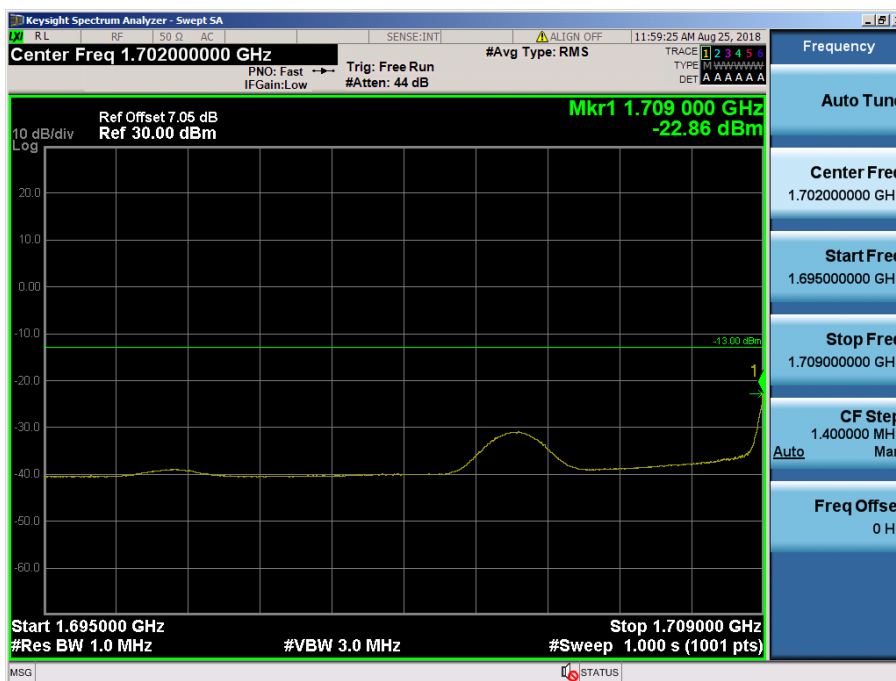

- Upper Extended Band Edge

LTE Band 12 / 1.4MHz / 64QAM - RB Size/Offset (1/5)

8.3.3 LTE Band 4

- Lower Band Edge

LTE Band 4 / 20MHz / QPSK - RB Size/Offset (1/0)

- Lower Extended Band Edge

LTE Band 4 / 20MHz / 64QAM - RB Size/Offset (50/0)

- Upper Band Edge

LTE Band 4 / 20MHz / 16QAM - RB Size/Offset (1/99)

- Upper Extended Band Edge

LTE Band 4 / 20MHz / QPSK - RB Size/Offset (50/50)

- Lower Band Edge

LTE Band 4 / 15MHz / 16QAM - RB Size/Offset (1/0)

- Lower Extended Band Edge

LTE Band 4 / 15MHz / QPSK - RB Size/Offset (1/0)