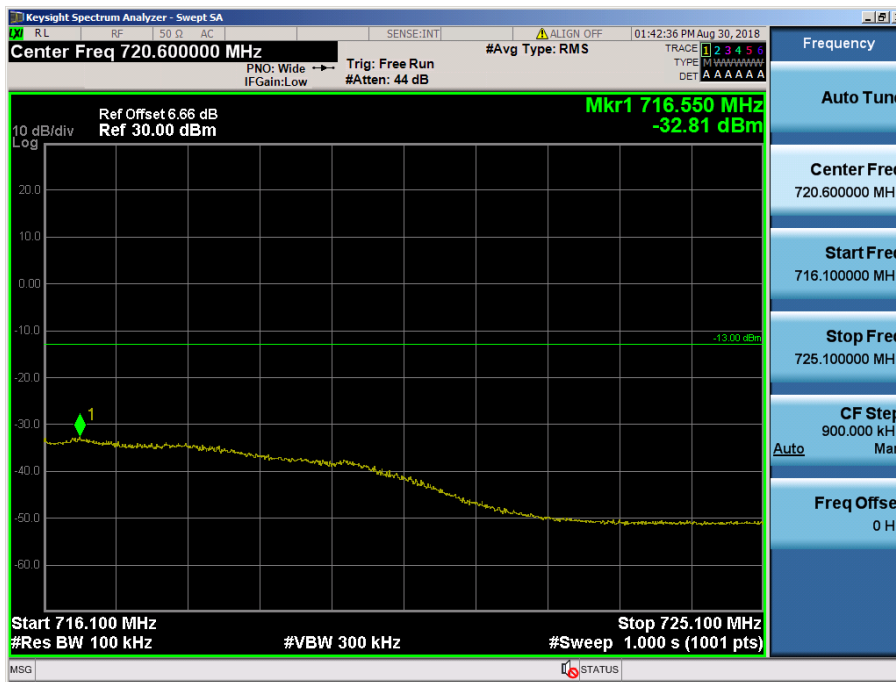

- Lower Band Edge

LTE Band 12,17 / 10MHz / 16QAM - RB Size/Offset (1/0)

- Lower Extended Band Edge

LTE Band 12,17 / 10MHz / QPSK - RB Size/Offset (1/0)

- Upper Band Edge

LTE Band 12,17 / 10MHz / 16QAM - RB Size/Offset (1/49)

- Upper Extended Band Edge

LTE Band 12,17 / 10MHz / QPSK - RB Size/Offset (50/0)

- Lower Band Edge

LTE Band 12,17 / 5MHz / QPSK Offset/Size (1/0)

- Lower Extended Band Edge

LTE Band 12,17 / 5MHz / QPSK Offset/Size (1/0)