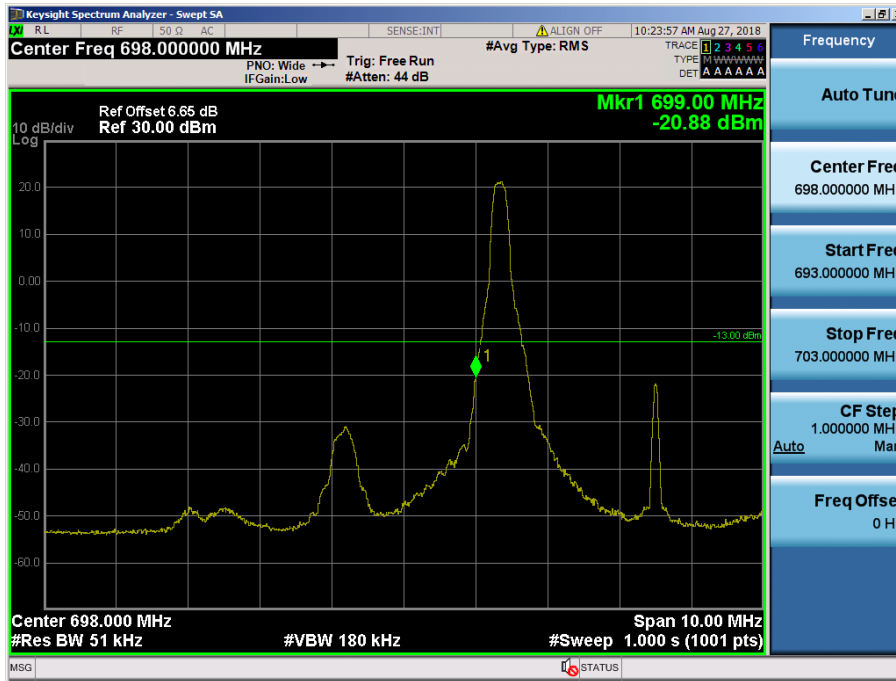

- Lower Band Edge

LTE Band 12,17 / 10MHz / 16QAM - RB Size/Offset (1/0)

- Lower Extended Band Edge

LTE Band 12,17 / 10MHz / QPSK - RB Size/Offset (1/0)

- Upper Band Edge

LTE Band 12,17 / 10MHz / 16QAM - RB Size/Offset (1/49)

- Upper Extended Band Edge

LTE Band 12,17 / 10MHz / QPSK - RB Size/Offset (50/0)

- Lower Band Edge

LTE Band 12,17 / 5MHz / QPSK Offset/Size (1/0)

- Lower Extended Band Edge

LTE Band 12,17 / 5MHz / QPSK Offset/Size (1/0)