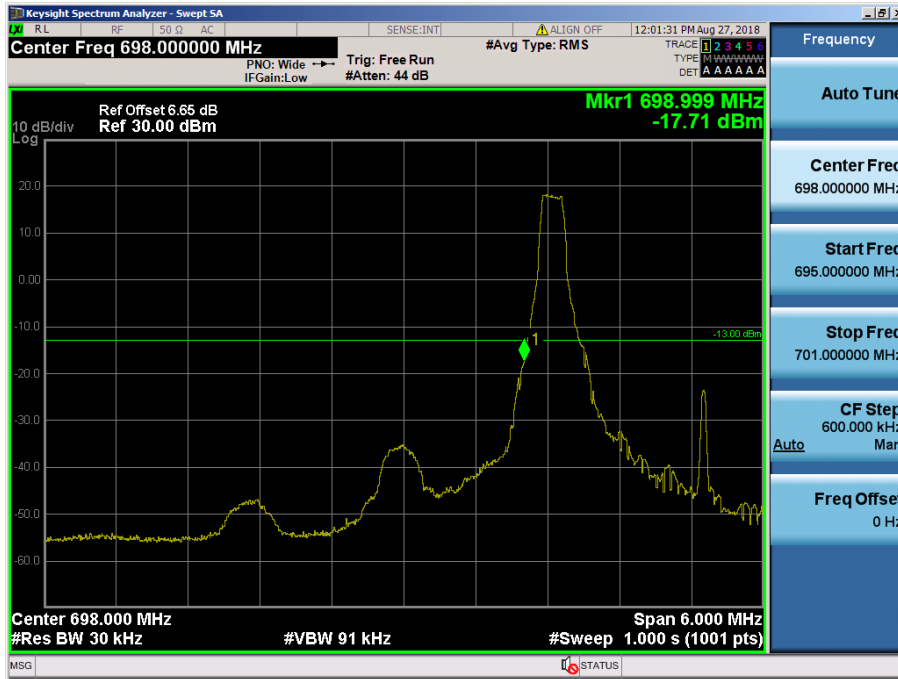

- Upper Extended Band Edge

LTE Band 12,17 / 10MHz / QPSK - RB Size/Offset (50/0)

- Lower Band Edge

LTE Band 12,17 / 5MHz / QPSK Offset/Size (1/0)

- Lower Extended Band Edge

LTE Band 12,17 / 5MHz / QPSK Offset/Size (1/0)

- Upper Band Edge

LTE Band 12,17 / 5MHz / 16QAM - RB Size/Offset (1/24)

- Upper Extended Band Edge

LTE Band 12,17 / 5MHz / 16QAM - RB Size/Offset (1/24)

8.3.2 LTE Band 12

- Lower Band Edge

LTE Band 12 / 3MHz / 16QAM - RB Size/Offset (1/0)

- Lower Extended Band Edge

LTE Band 12 / 3MHz / QPSK - RB Size/Offset (1/0)

- Upper Band Edge

LTE Band 12 / 3MHz / 16QAM - RB Size/Offset (1/14)

- Upper Extended Band Edge

LTE Band 12 / 3MHz / 16QAM - RB Size/Offset (1/14)