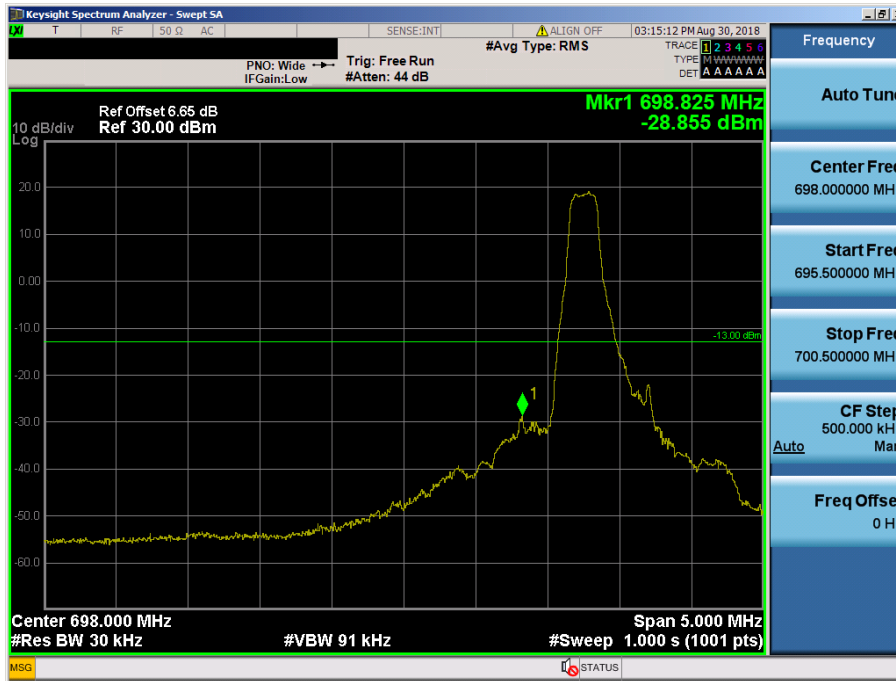

- Upper Band Edge

LTE Band 12,17 / 5MHz / 16QAM - RB Size/Offset (1/24)

- Upper Extended Band Edge

LTE Band 12,17 / 5MHz / 16QAM - RB Size/Offset (1/24)

8.3.2 LTE Band 12

- Lower Band Edge

LTE Band 12 / 3MHz / 16QAM - RB Size/Offset (1/0)

- Lower Extended Band Edge

LTE Band 12 / 3MHz / QPSK - RB Size/Offset (1/0)

- Upper Band Edge

LTE Band 12 / 3MHz / 16QAM - RB Size/Offset (1/14)

- Upper Extended Band Edge

LTE Band 12 / 3MHz / 16QAM - RB Size/Offset (1/14)

- Lower Band Edge

LTE Band 12 / 1.4MHz / QPSK - RB Size/Offset (1/0)

- Lower Extended Band Edge

LTE Band 12 / 1.4MHz / 64QAM - RB Size/Offset (6/0)

- Upper Band Edge

LTE Band 12 / 1.4MHz / QPSK - RB Size/Offset (1/5)

- Upper Extended Band Edge

LTE Band 12 / 1.4MHz / 64QAM - RB Size/Offset (1/5)

8.3.3 LTE Band 4

- Lower Band Edge

LTE Band 4 / 20MHz / QPSK - RB Size/Offset (1/0)

- Lower Extended Band Edge

LTE Band 4 / 20MHz / 64QAM - RB Size/Offset (50/0)