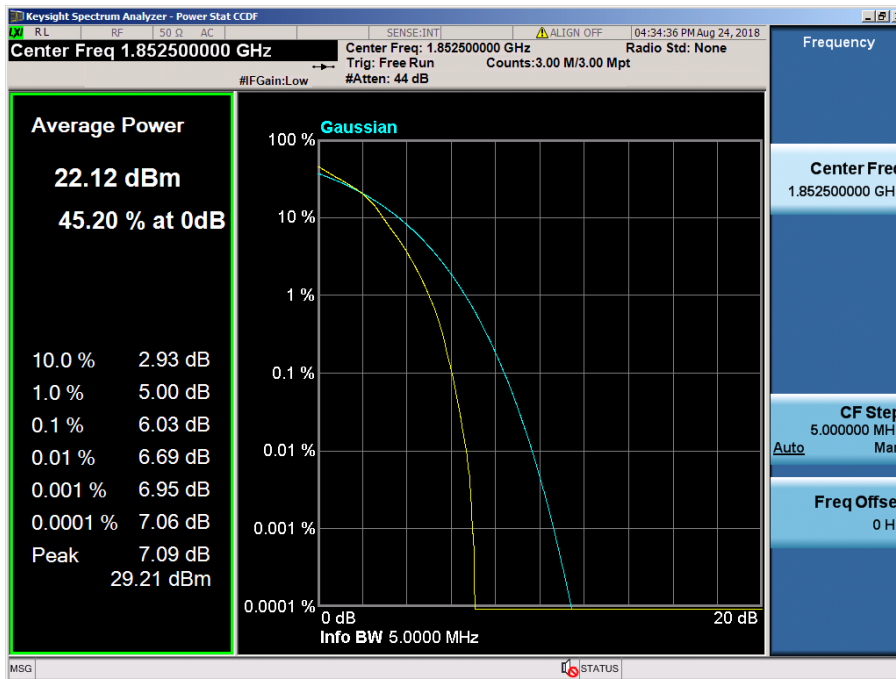

LTE Band 2 / 10 MHz / QPSK - RB Size 50

LTE Band 2 / 10 MHz / 16QAM - RB Size 50

LTE Band 2 / 10 MHz / 64QAM - RB Size 50

LTE Band 2 / 5 MHz / QPSK - RB Size 25

LTE Band 2 / 5 MHz / 16QAM - RB Size 25

LTE Band 2 / 5 MHz / 64QAM - RB Size 25