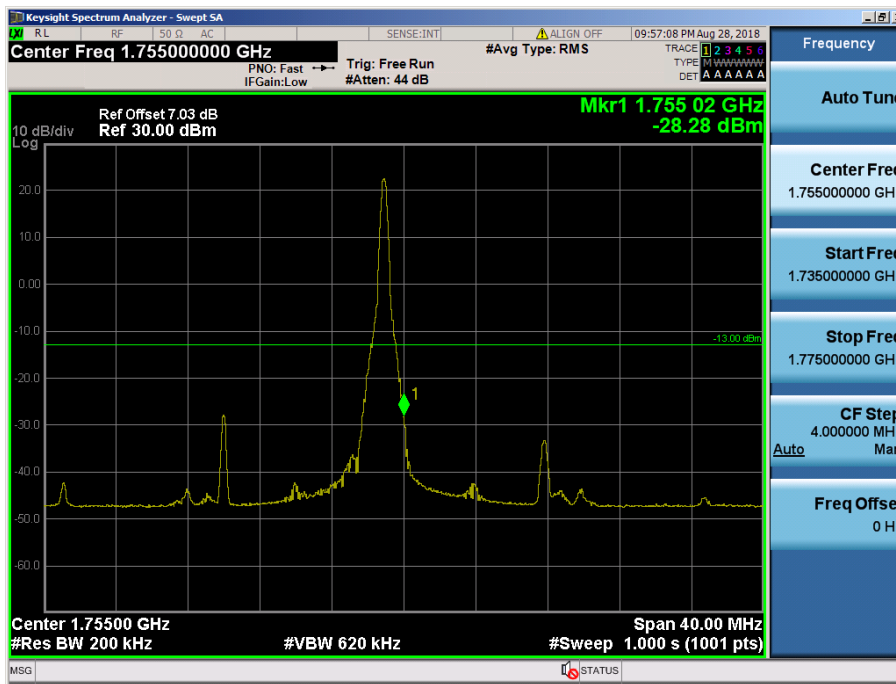

- Lower Band Edge

LTE Band 12 / 1.4MHz / QPSK - RB Size/Offset (1/0)

- Lower Extended Band Edge

LTE Band 12 / 1.4MHz / 64QAM - RB Size/Offset (6/0)

- Upper Band Edge

LTE Band 12 / 1.4MHz / QPSK - RB Size/Offset (1/5)

- Upper Extended Band Edge

LTE Band 12 / 1.4MHz / 64QAM - RB Size/Offset (1/5)

8.3.3 LTE Band 4

- Lower Band Edge

LTE Band 4 / 20MHz / QPSK - RB Size/Offset (1/0)

- Lower Extended Band Edge

LTE Band 4 / 20MHz / 64QAM - RB Size/Offset (50/0)

- Upper Band Edge

LTE Band 4 / 20MHz / 16QAM - RB Size/Offset (1/99)

- Upper Extended Band Edge

LTE Band 4 / 20MHz / QPSK - RB Size/Offset (50/50)

- Lower Band Edge

LTE Band 4 / 15MHz / 16QAM - RB Size/Offset (1/0)