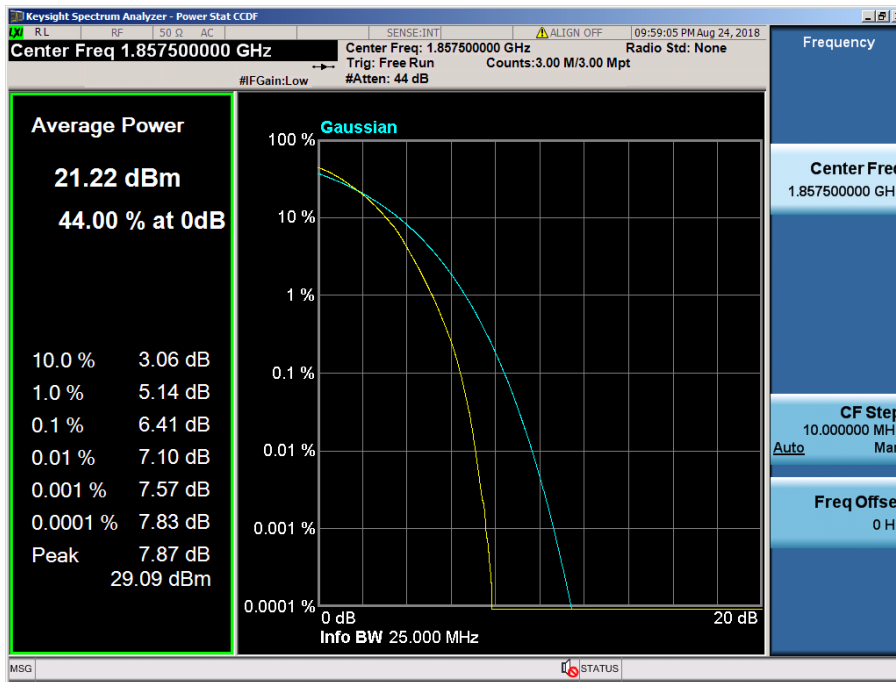

LTE Band 2 / 20 MHz / 16QAM - RB Size 100

LTE Band 2 / 20 MHz / 64QAM - RB Size 100

LTE Band 2 / 15 MHz / QPSK - RB Size 75

LTE Band 2 / 15 MHz / 16QAM - RB Size 75

LTE Band 2 / 15 MHz / 64QAM - RB Size 75

LTE Band 2 / 10 MHz / QPSK - RB Size 50

LTE Band 2 / 10 MHz / 16QAM - RB Size 50

LTE Band 2 / 10 MHz / 64QAM - RB Size 50

LTE Band 2 / 5 MHz / QPSK - RB Size 25

LTE Band 2 / 5 MHz / 16QAM - RB Size 25

LTE Band 2 / 5 MHz / 64QAM - RB Size 25