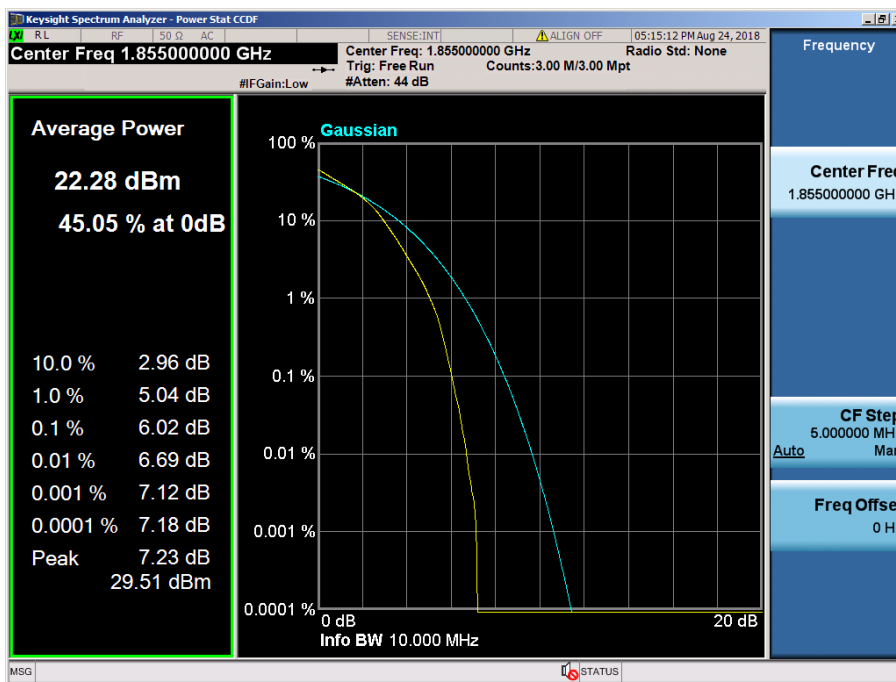

LTE Band 2 / 20 MHz / 16QAM - RB Size 100

LTE Band 2 / 20 MHz / 64QAM - RB Size 100

LTE Band 2 / 15 MHz / QPSK - RB Size 75

LTE Band 2 / 15 MHz / 16QAM - RB Size 75

LTE Band 2 / 15 MHz / 64QAM - RB Size 75

LTE Band 2 / 10 MHz / QPSK - RB Size 50

LTE Band 2 / 10 MHz / 16QAM - RB Size 50

LTE Band 2 / 10 MHz / 64QAM - RB Size 50

LTE Band 2 / 5 MHz / QPSK - RB Size 25

LTE Band 2 / 5 MHz / 16QAM - RB Size 25

LTE Band 2 / 5 MHz / 64QAM - RB Size 25