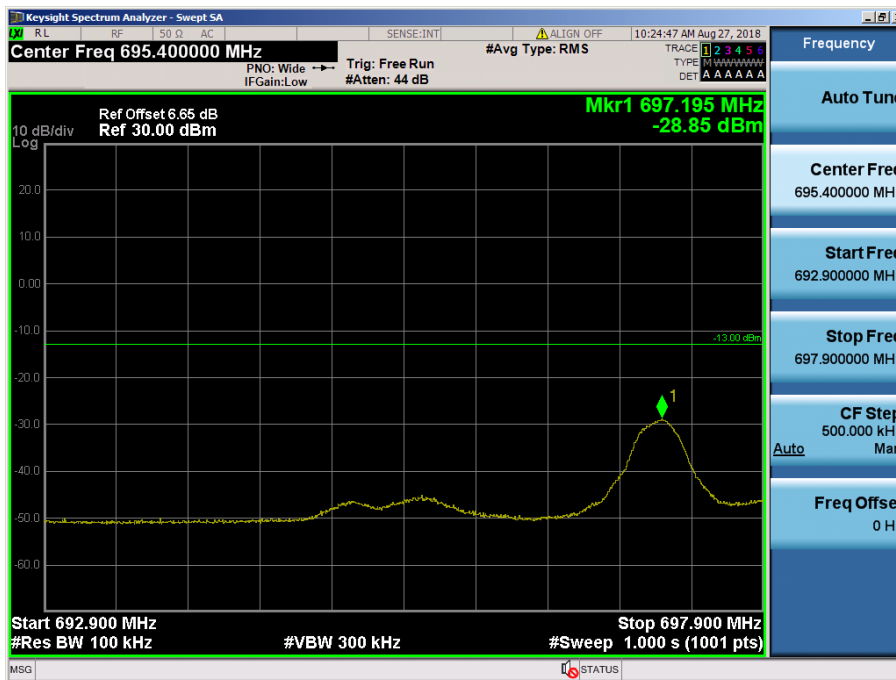

- Upper Extended Band Edge

LTE Band 12,17 / 10MHz / QPSK - RB Size/Offset (50/0)

- Lower Band Edge

LTE Band 12,17 / 5MHz / QPSK Offset/Size (1/0)

- Lower Extended Band Edge

LTE Band 12,17 / 5MHz / QPSK Offset/Size (1/0)

- Upper Band Edge

LTE Band 12,17 / 5MHz / 16QAM - RB Size/Offset (1/24)

- Upper Extended Band Edge

LTE Band 12,17 / 5MHz / 16QAM - RB Size/Offset (1/24)

8.3.2 LTE Band 12

- Lower Band Edge

LTE Band 12 / 3MHz / 16QAM - RB Size/Offset (1/0)