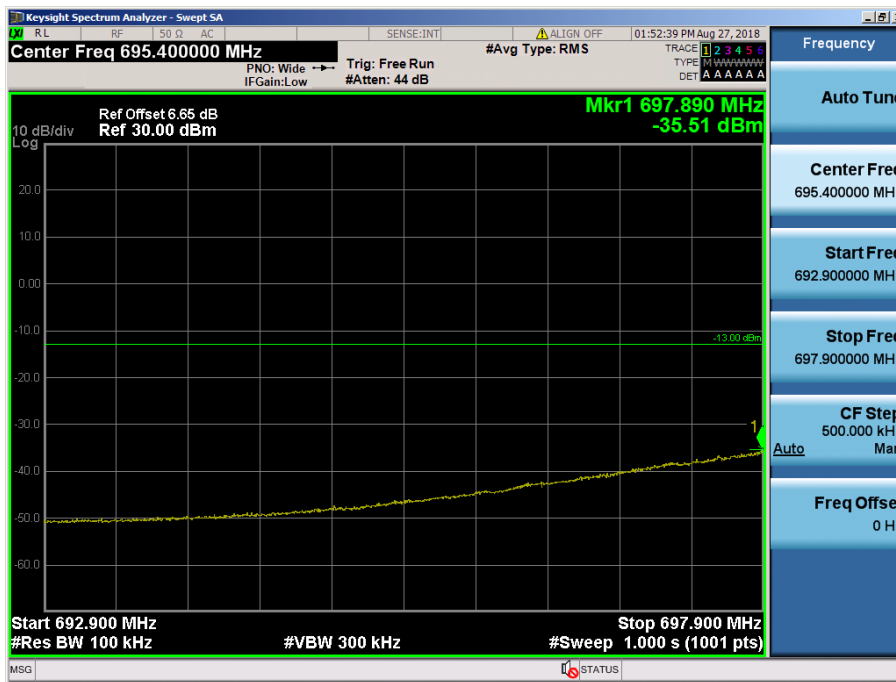

- Upper Band Edge

LTE Band 12,17 / 5MHz / 16QAM - RB Size/Offset (1/24)

- Upper Extended Band Edge

LTE Band 12,17 / 5MHz / 16QAM - RB Size/Offset (1/24)

8.3.2 LTE Band 12

- Lower Band Edge

LTE Band 12 / 3MHz / 16QAM - RB Size/Offset (1/0)

- Lower Extended Band Edge

LTE Band 12 / 3MHz / QPSK - RB Size/Offset (1/0)

- Upper Band Edge

LTE Band 12 / 3MHz / 16QAM - RB Size/Offset (1/14)

- Upper Extended Band Edge

LTE Band 12 / 3MHz / 16QAM - RB Size/Offset (1/14)

- Lower Band Edge

LTE Band 12 / 1.4MHz / QPSK - RB Size/Offset (1/0)

- Lower Extended Band Edge

LTE Band 12 / 1.4MHz / 64QAM - RB Size/Offset (6/0)

- Upper Band Edge

LTE Band 12 / 1.4MHz / QPSK - RB Size/Offset (1/5)

- Upper Extended Band Edge

LTE Band 12 / 1.4MHz / 64QAM - RB Size/Offset (1/5)

8.3.3 LTE Band 4

- Lower Band Edge

LTE Band 4 / 20MHz / QPSK - RB Size/Offset (1/0)

- Lower Extended Band Edge

LTE Band 4 / 20MHz / 64QAM - RB Size/Offset (50/0)