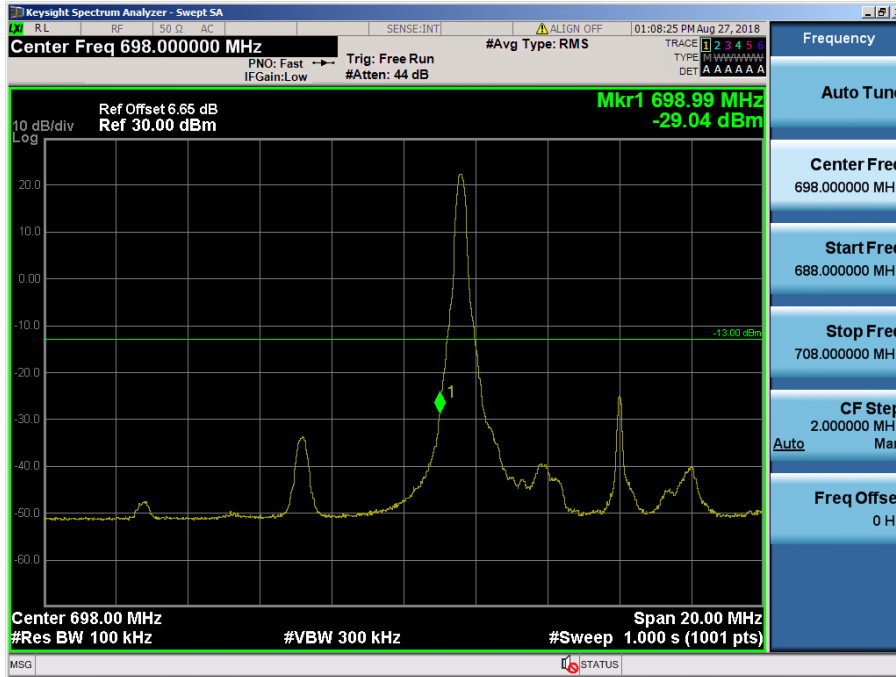

LTE Band 2 / 3 MHz / QPSK - RB Size 15

LTE Band 2 / 3 MHz / 16QAM - RB Size 15

LTE Band 2 / 3 MHz / 64QAM - RB Size 15

LTE Band 2 / 1.4 MHz / 64QAM - RB Size 6

8.3 BAND EDGE EMISSIONS(Conducted)

8.3.1 LTE Band 12,17

- Lower Band Edge

LTE Band 12,17 / 10MHz / 16QAM - RB Size/Offset (1/0)

- Lower Extended Band Edge

LTE Band 12,17 / 10MHz / QPSK - RB Size/Offset (1/0)

- Upper Band Edge

LTE Band 12,17 / 10MHz / 16QAM - RB Size/Offset (1/49)