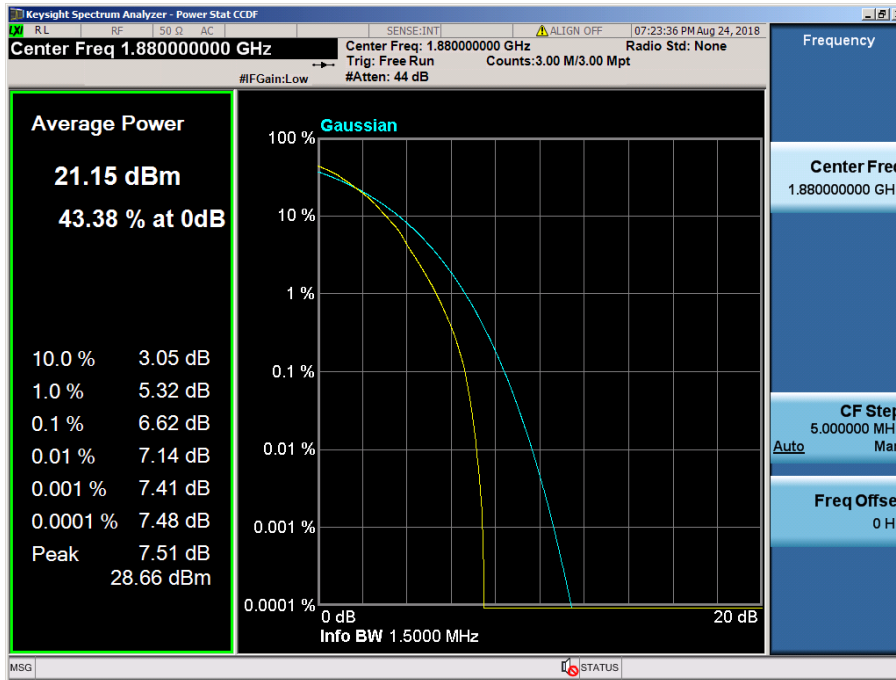

LTE Band 2 / 3 MHz / QPSK - RB Size 15

LTE Band 2 / 3 MHz / 16QAM - RB Size 15

LTE Band 2 / 3 MHz / 64QAM - RB Size 15

LTE Band 2 / 1.4 MHz / 64QAM - RB Size 6

8.3 BAND EDGE EMISSIONS(Conducted)

8.3.1 LTE Band 12,17

- Lower Band Edge

LTE Band 12,17 / 10MHz / 16QAM - RB Size/Offset (1/0)

- Lower Extended Band Edge

LTE Band 12,17 / 10MHz / QPSK - RB Size/Offset (1/0)

- Upper Band Edge

LTE Band 12,17 / 10MHz / 16QAM - RB Size/Offset (1/49)