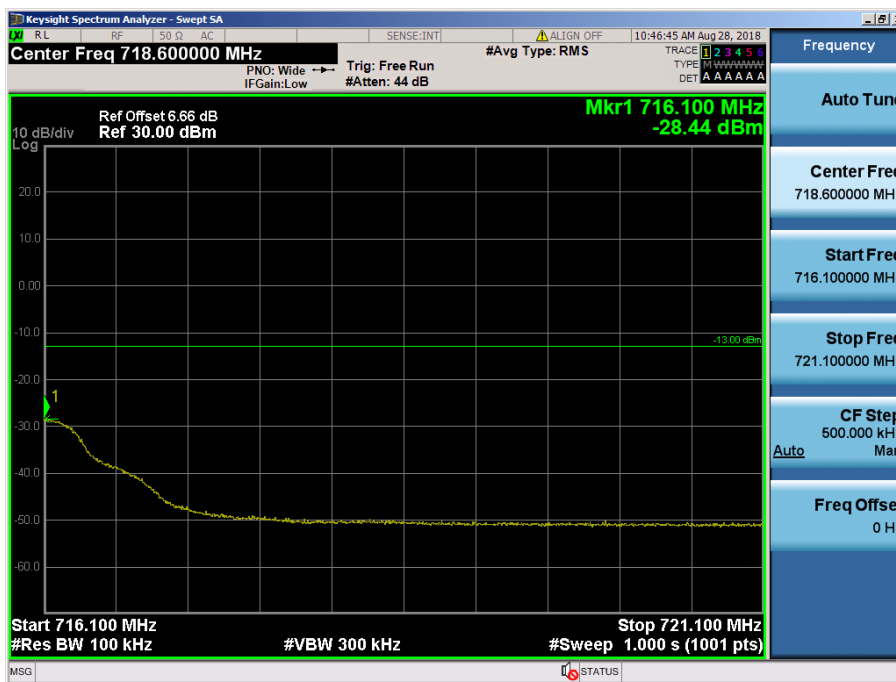

- Lower Extended Band Edge

LTE Band 12 / 3MHz / QPSK - RB Size/Offset (1/0)

- Upper Band Edge

LTE Band 12 / 3MHz / 16QAM - RB Size/Offset (1/14)

- Upper Extended Band Edge

LTE Band 12 / 3MHz / 16QAM - RB Size/Offset (1/14)

- Lower Band Edge

LTE Band 12 / 1.4MHz / QPSK - RB Size/Offset (1/0)

- Lower Extended Band Edge

LTE Band 12 / 1.4MHz / 64QAM - RB Size/Offset (6/0)

- Upper Band Edge

LTE Band 12 / 1.4MHz / QPSK - RB Size/Offset (1/5)

- Upper Extended Band Edge

LTE Band 12 / 1.4MHz / 64QAM - RB Size/Offset (1/5)

8.3.3 LTE Band 4

- Lower Band Edge

LTE Band 4 / 20MHz / QPSK - RB Size/Offset (1/0)

- Lower Extended Band Edge

LTE Band 4 / 20MHz / 64QAM - RB Size/Offset (50/0)

- Upper Band Edge

LTE Band 4 / 20MHz / 16QAM - RB Size/Offset (1/99)

- Upper Extended Band Edge

LTE Band 4 / 20MHz / QPSK - RB Size/Offset (50/50)

- Lower Band Edge

LTE Band 4 / 15MHz / 16QAM - RB Size/Offset (1/0)