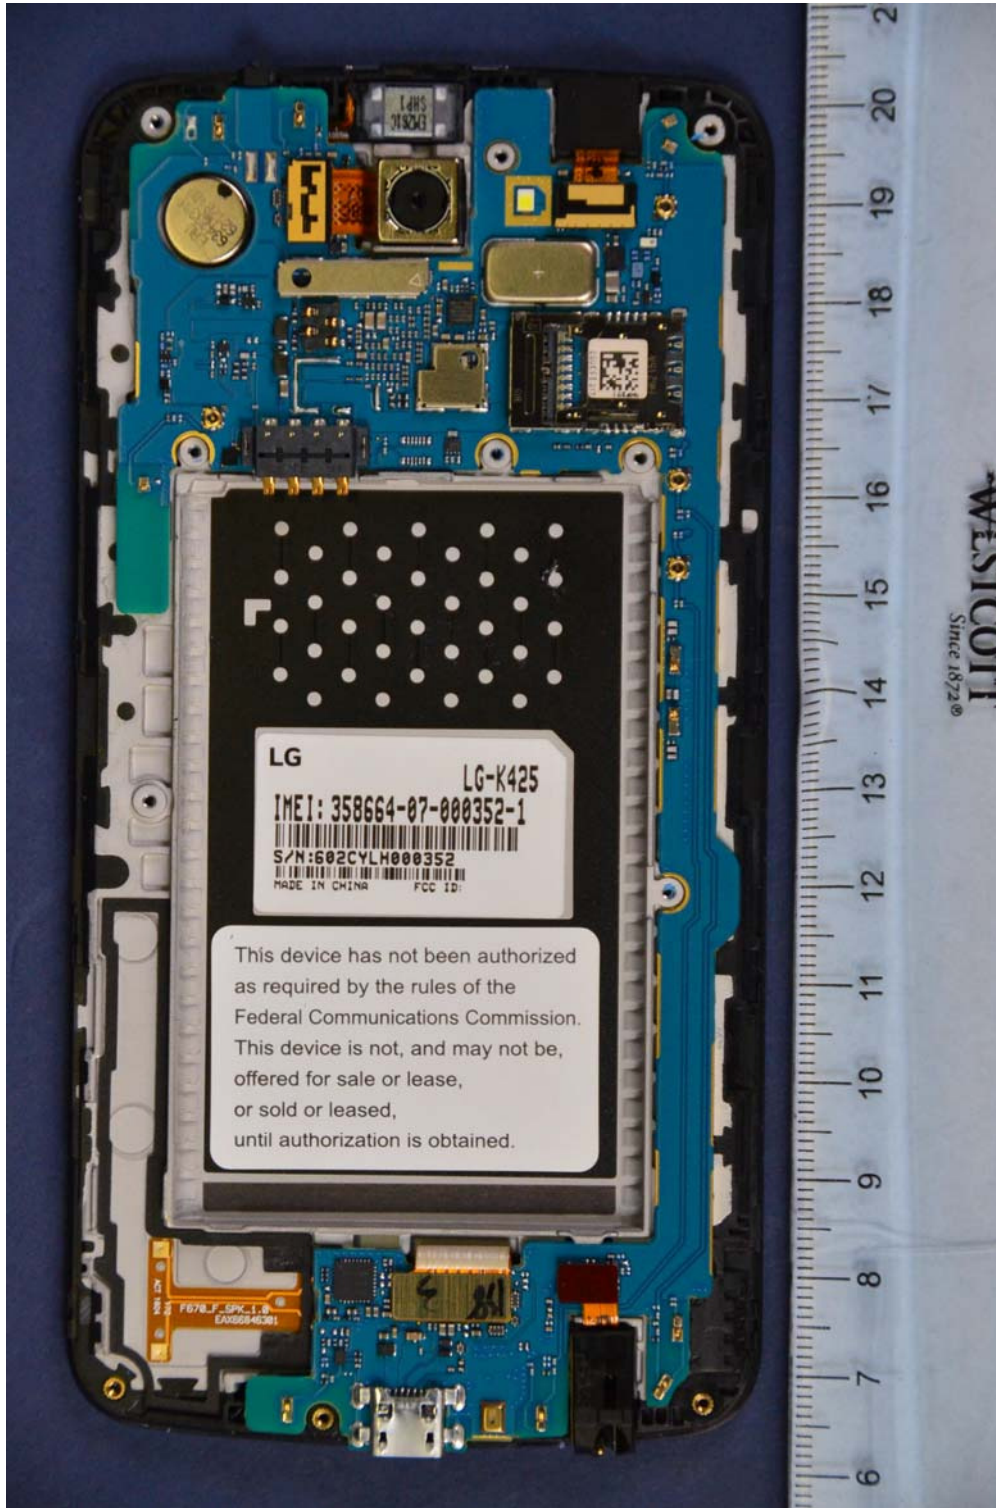

INTERNAL PHOTOGRAPHS

	<p>LG Electronics MobileComm U.S.A FCC ID: ZNFK425</p>	<p>Model: LGK425</p>
<p>Internal Photos</p>	<p>EUT Type: Portable Handset</p>	<p>Page 1 of 8</p>

	<p>LG Electronics MobileComm U.S.A FCC ID: ZNFK425</p>	<p>Model: LGK425</p>
<p>Internal Photos</p>	<p>EUT Type: Portable Handset</p>	<p>Page 3 of 8</p>

	LG Electronics MobileComm U.S.A FCC ID: ZNFK425	Model: LGK425
Internal Photos	EUT Type: Portable Handset	Page 4 of 8

	<p>LG Electronics MobileComm U.S.A FCC ID: ZNFK425</p>	<p>Model: LGK425</p>
<p>Internal Photos</p>	<p>EUT Type: Portable Handset</p>	<p>Page 5 of 8</p>

	<p>LG Electronics MobileComm U.S.A FCC ID: ZNFK425</p>	<p>Model: LGK425</p>
<p>Internal Photos</p>	<p>EUT Type: Portable Handset</p>	<p>Page 6 of 8</p>

	<p>LG Electronics MobileComm U.S.A FCC ID: ZNFK425</p>	<p>Model: LGK425</p>
<p>Internal Photos</p>	<p>EUT Type: Portable Handset</p>	<p>Page 7 of 8</p>