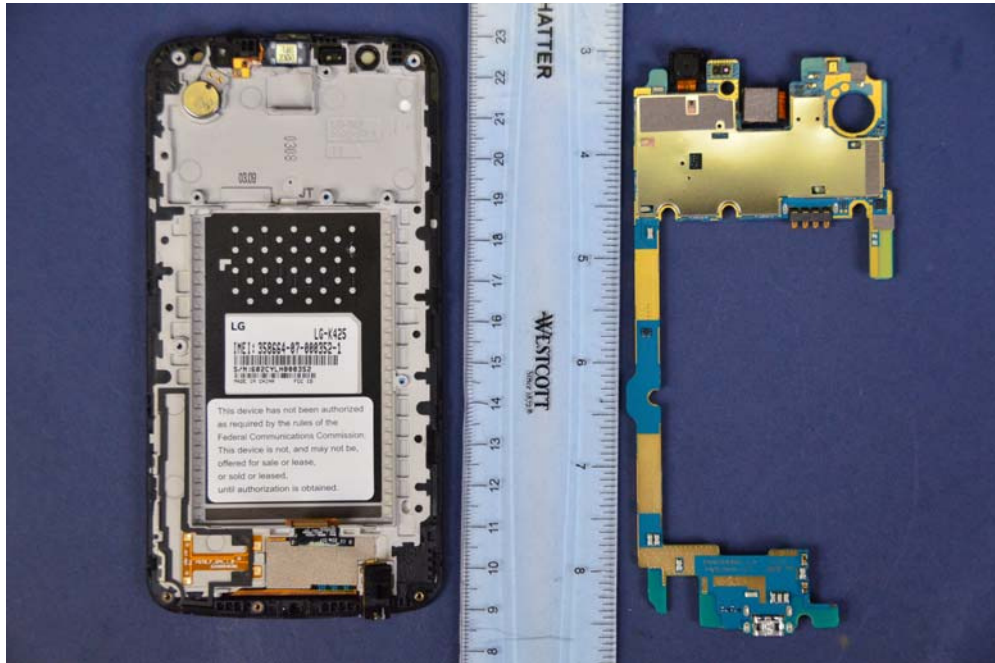

INTERNAL PHOTOGRAPHS

	<p>LG Electronics MobileComm U.S.A FCC ID: ZNFK425</p>	<p>Model: LGK425</p>
<p>Internal Photos</p>	<p>EUT Type: Portable Handset</p>	<p>Page 1 of 8</p>

	<p>LG Electronics MobileComm U.S.A FCC ID: ZNFK425</p>	<p>Model: LGK425</p>
<p>Internal Photos</p>	<p>EUT Type: Portable Handset</p>	<p>Page 3 of 8</p>

	LG Electronics MobileComm U.S.A FCC ID: ZNFK425	Model: LGK425
Internal Photos	EUT Type: Portable Handset	Page 4 of 8

	<p>LG Electronics MobileComm U.S.A FCC ID: ZNFK425</p>	<p>Model: LGK425</p>
<p>Internal Photos</p>	<p>EUT Type: Portable Handset</p>	<p>Page 5 of 8</p>

	<p>LG Electronics MobileComm U.S.A FCC ID: ZNFK425</p>	<p>Model: LGK425</p>
<p>Internal Photos</p>	<p>EUT Type: Portable Handset</p>	<p>Page 6 of 8</p>

	<p>LG Electronics MobileComm U.S.A FCC ID: ZNFK425</p>	<p>Model: LGK425</p>
<p>Internal Photos</p>	<p>EUT Type: Portable Handset</p>	<p>Page 7 of 8</p>