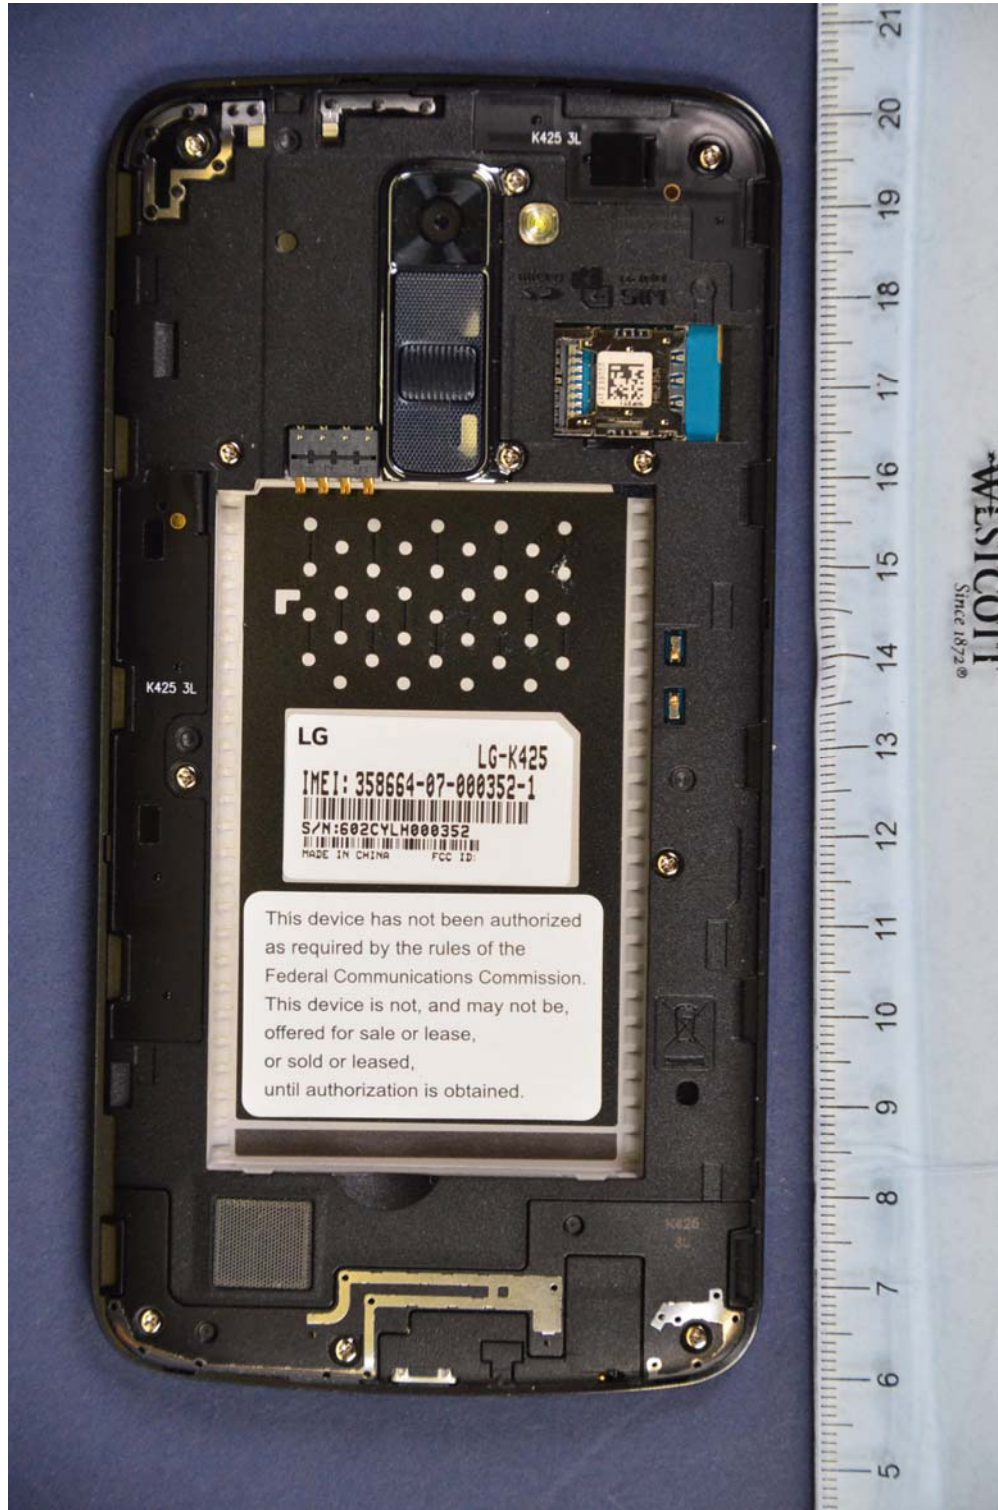

INTERNAL PHOTOGRAPHS

	<p>LG Electronics MobileComm U.S.A FCC ID: ZNFK425</p>	<p>Model: LGK425</p>
<p>Internal Photos</p>	<p>EUT Type: Portable Handset</p>	<p>Page 1 of 8</p>

	<p>LG Electronics MobileComm U.S.A FCC ID: ZNFK425</p>	<p>Model: LGK425</p>
<p>Internal Photos</p>	<p>EUT Type: Portable Handset</p>	<p>Page 3 of 8</p>

	LG Electronics MobileComm U.S.A FCC ID: ZNFK425	Model: LGK425
Internal Photos	EUT Type: Portable Handset	Page 4 of 8

	<p>LG Electronics MobileComm U.S.A FCC ID: ZNFK425</p>	<p>Model: LGK425</p>
<p>Internal Photos</p>	<p>EUT Type: Portable Handset</p>	<p>Page 5 of 8</p>

	<p>LG Electronics MobileComm U.S.A FCC ID: ZNFK425</p>	<p>Model: LGK425</p>
<p>Internal Photos</p>	<p>EUT Type: Portable Handset</p>	<p>Page 6 of 8</p>

	<p>LG Electronics MobileComm U.S.A FCC ID: ZNFK425</p>	<p>Model: LGK425</p>
<p>Internal Photos</p>	<p>EUT Type: Portable Handset</p>	<p>Page 7 of 8</p>