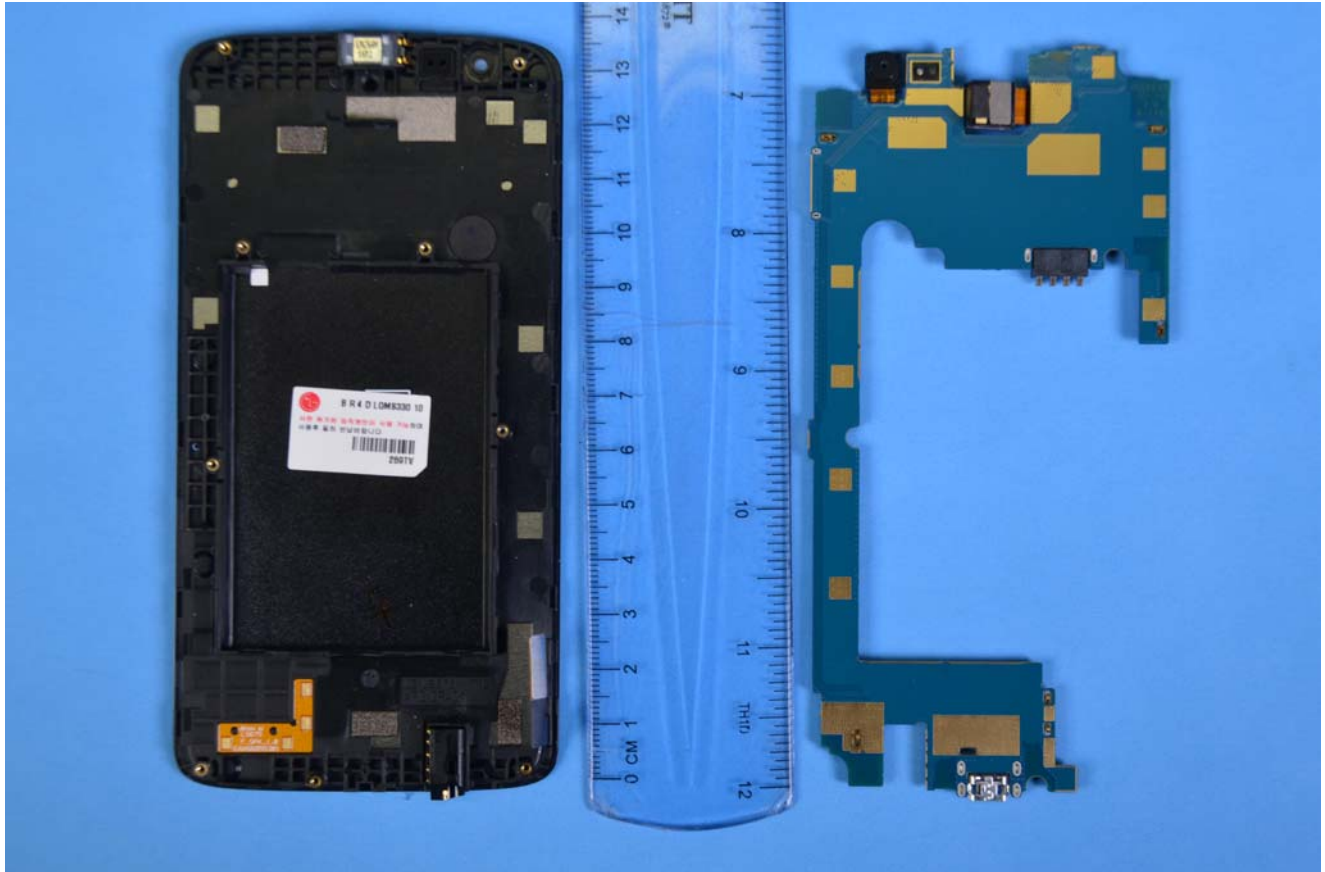

INTERNAL PHOTOGRAPHS

	LG Electronics MobileComm U.S.A FCC ID: ZNFK330	Model: LG-K330
Internal Photos	EUT Type: Portable Handset	Page 1 of 9

	<p>LG Electronics MobileComm U.S.A FCC ID: ZNFK330</p>	<p>Model: LG-K330</p>
<p>Internal Photos</p>	<p>EUT Type: Portable Handset</p>	<p>Page 2 of 9</p>

	<p>LG Electronics MobileComm U.S.A FCC ID: ZNFK330</p>	<p>Model: LG-K330</p>
<p>Internal Photos</p>	<p>EUT Type: Portable Handset</p>	<p>Page 3 of 9</p>

	<p>LG Electronics MobileComm U.S.A FCC ID: ZNFK330</p>	<p>Model: LG-K330</p>
<p>Internal Photos</p>	<p>EUT Type: Portable Handset</p>	<p>Page 4 of 9</p>

	<p>LG Electronics MobileComm U.S.A FCC ID: ZNFK330</p>	<p>Model: LG-K330</p>
<p>Internal Photos</p>	<p>EUT Type: Portable Handset</p>	<p>Page 5 of 9</p>

	LG Electronics MobileComm U.S.A FCC ID: ZNFK330	Model: LG-K330
Internal Photos	EUT Type: Portable Handset	Page 7 of 9