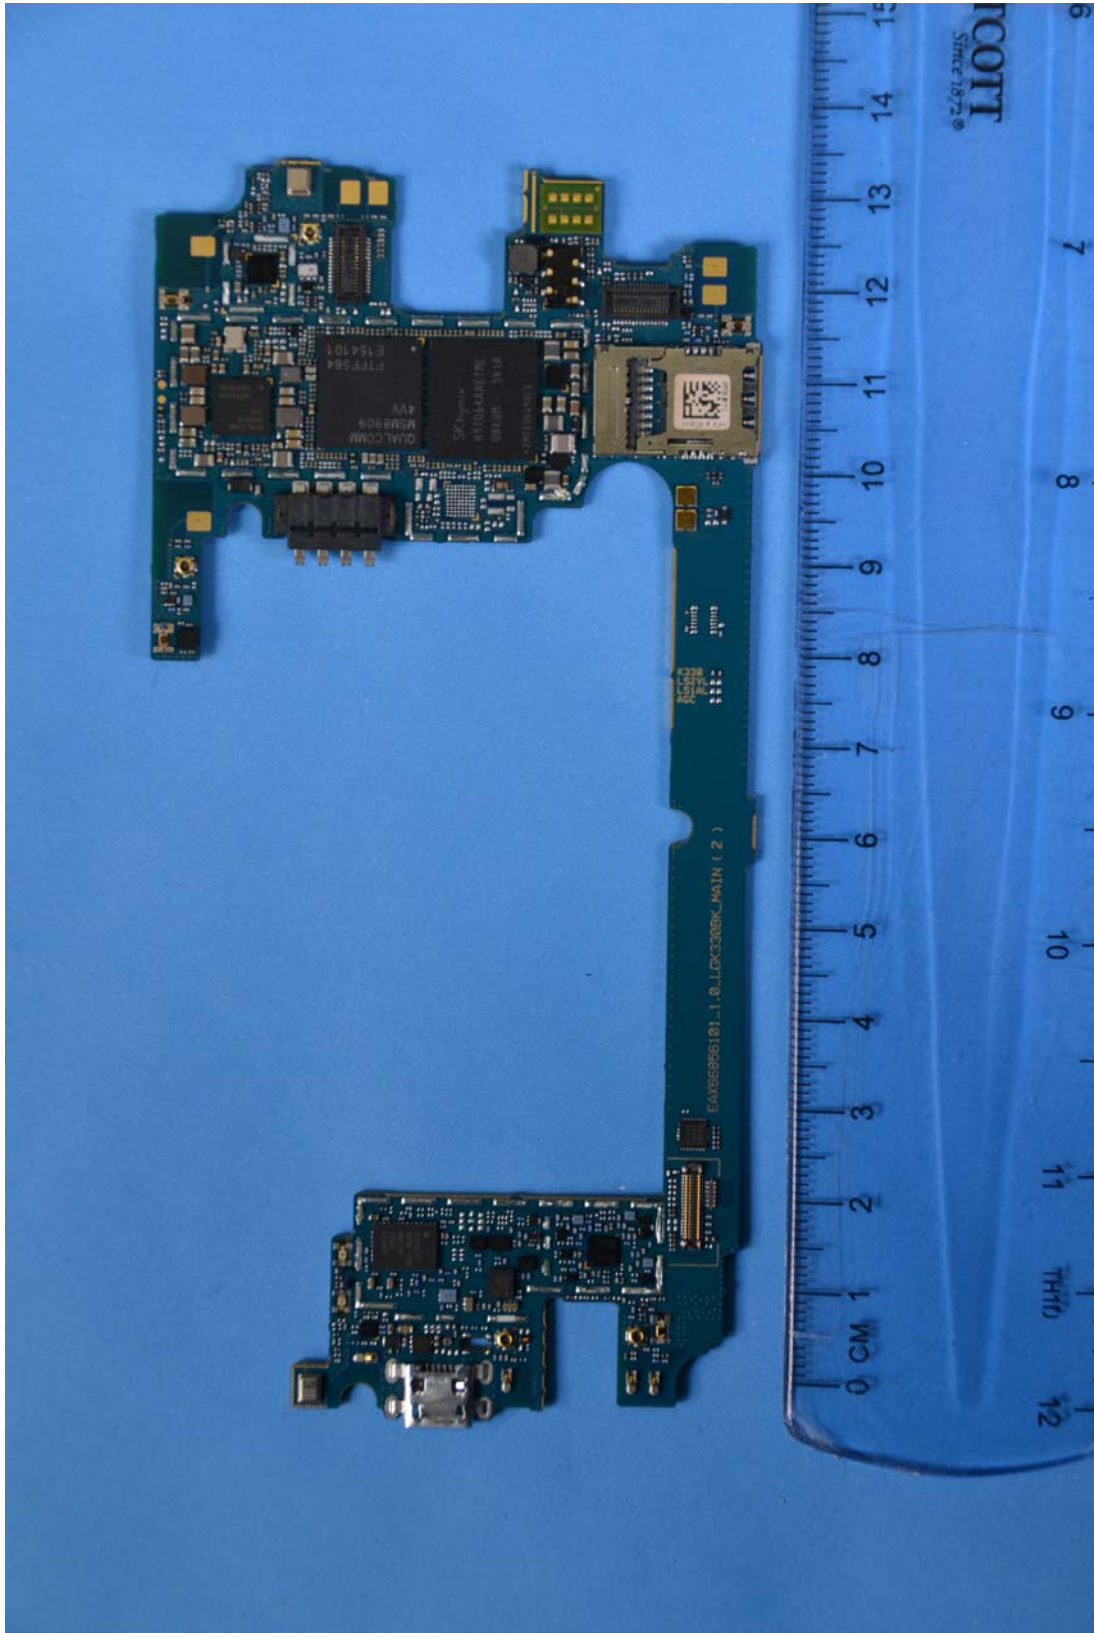

INTERNAL PHOTOGRAPHS

	LG Electronics MobileComm U.S.A FCC ID: ZNFK330	Model: LG-K330
Internal Photos	EUT Type: Portable Handset	Page 1 of 9

	<p>LG Electronics MobileComm U.S.A FCC ID: ZNFK330</p>	<p>Model: LG-K330</p>
<p>Internal Photos</p>	<p>EUT Type: Portable Handset</p>	<p>Page 2 of 9</p>

	<p>LG Electronics MobileComm U.S.A FCC ID: ZNFK330</p>	<p>Model: LG-K330</p>
<p>Internal Photos</p>	<p>EUT Type: Portable Handset</p>	<p>Page 3 of 9</p>

	<p>LG Electronics MobileComm U.S.A FCC ID: ZNFK330</p>	<p>Model: LG-K330</p>
<p>Internal Photos</p>	<p>EUT Type: Portable Handset</p>	<p>Page 4 of 9</p>

	<p>LG Electronics MobileComm U.S.A FCC ID: ZNFK330</p>	<p>Model: LG-K330</p>
<p>Internal Photos</p>	<p>EUT Type: Portable Handset</p>	<p>Page 5 of 9</p>

	LG Electronics MobileComm U.S.A FCC ID: ZNFK330	Model: LG-K330
Internal Photos	EUT Type: Portable Handset	Page 7 of 9