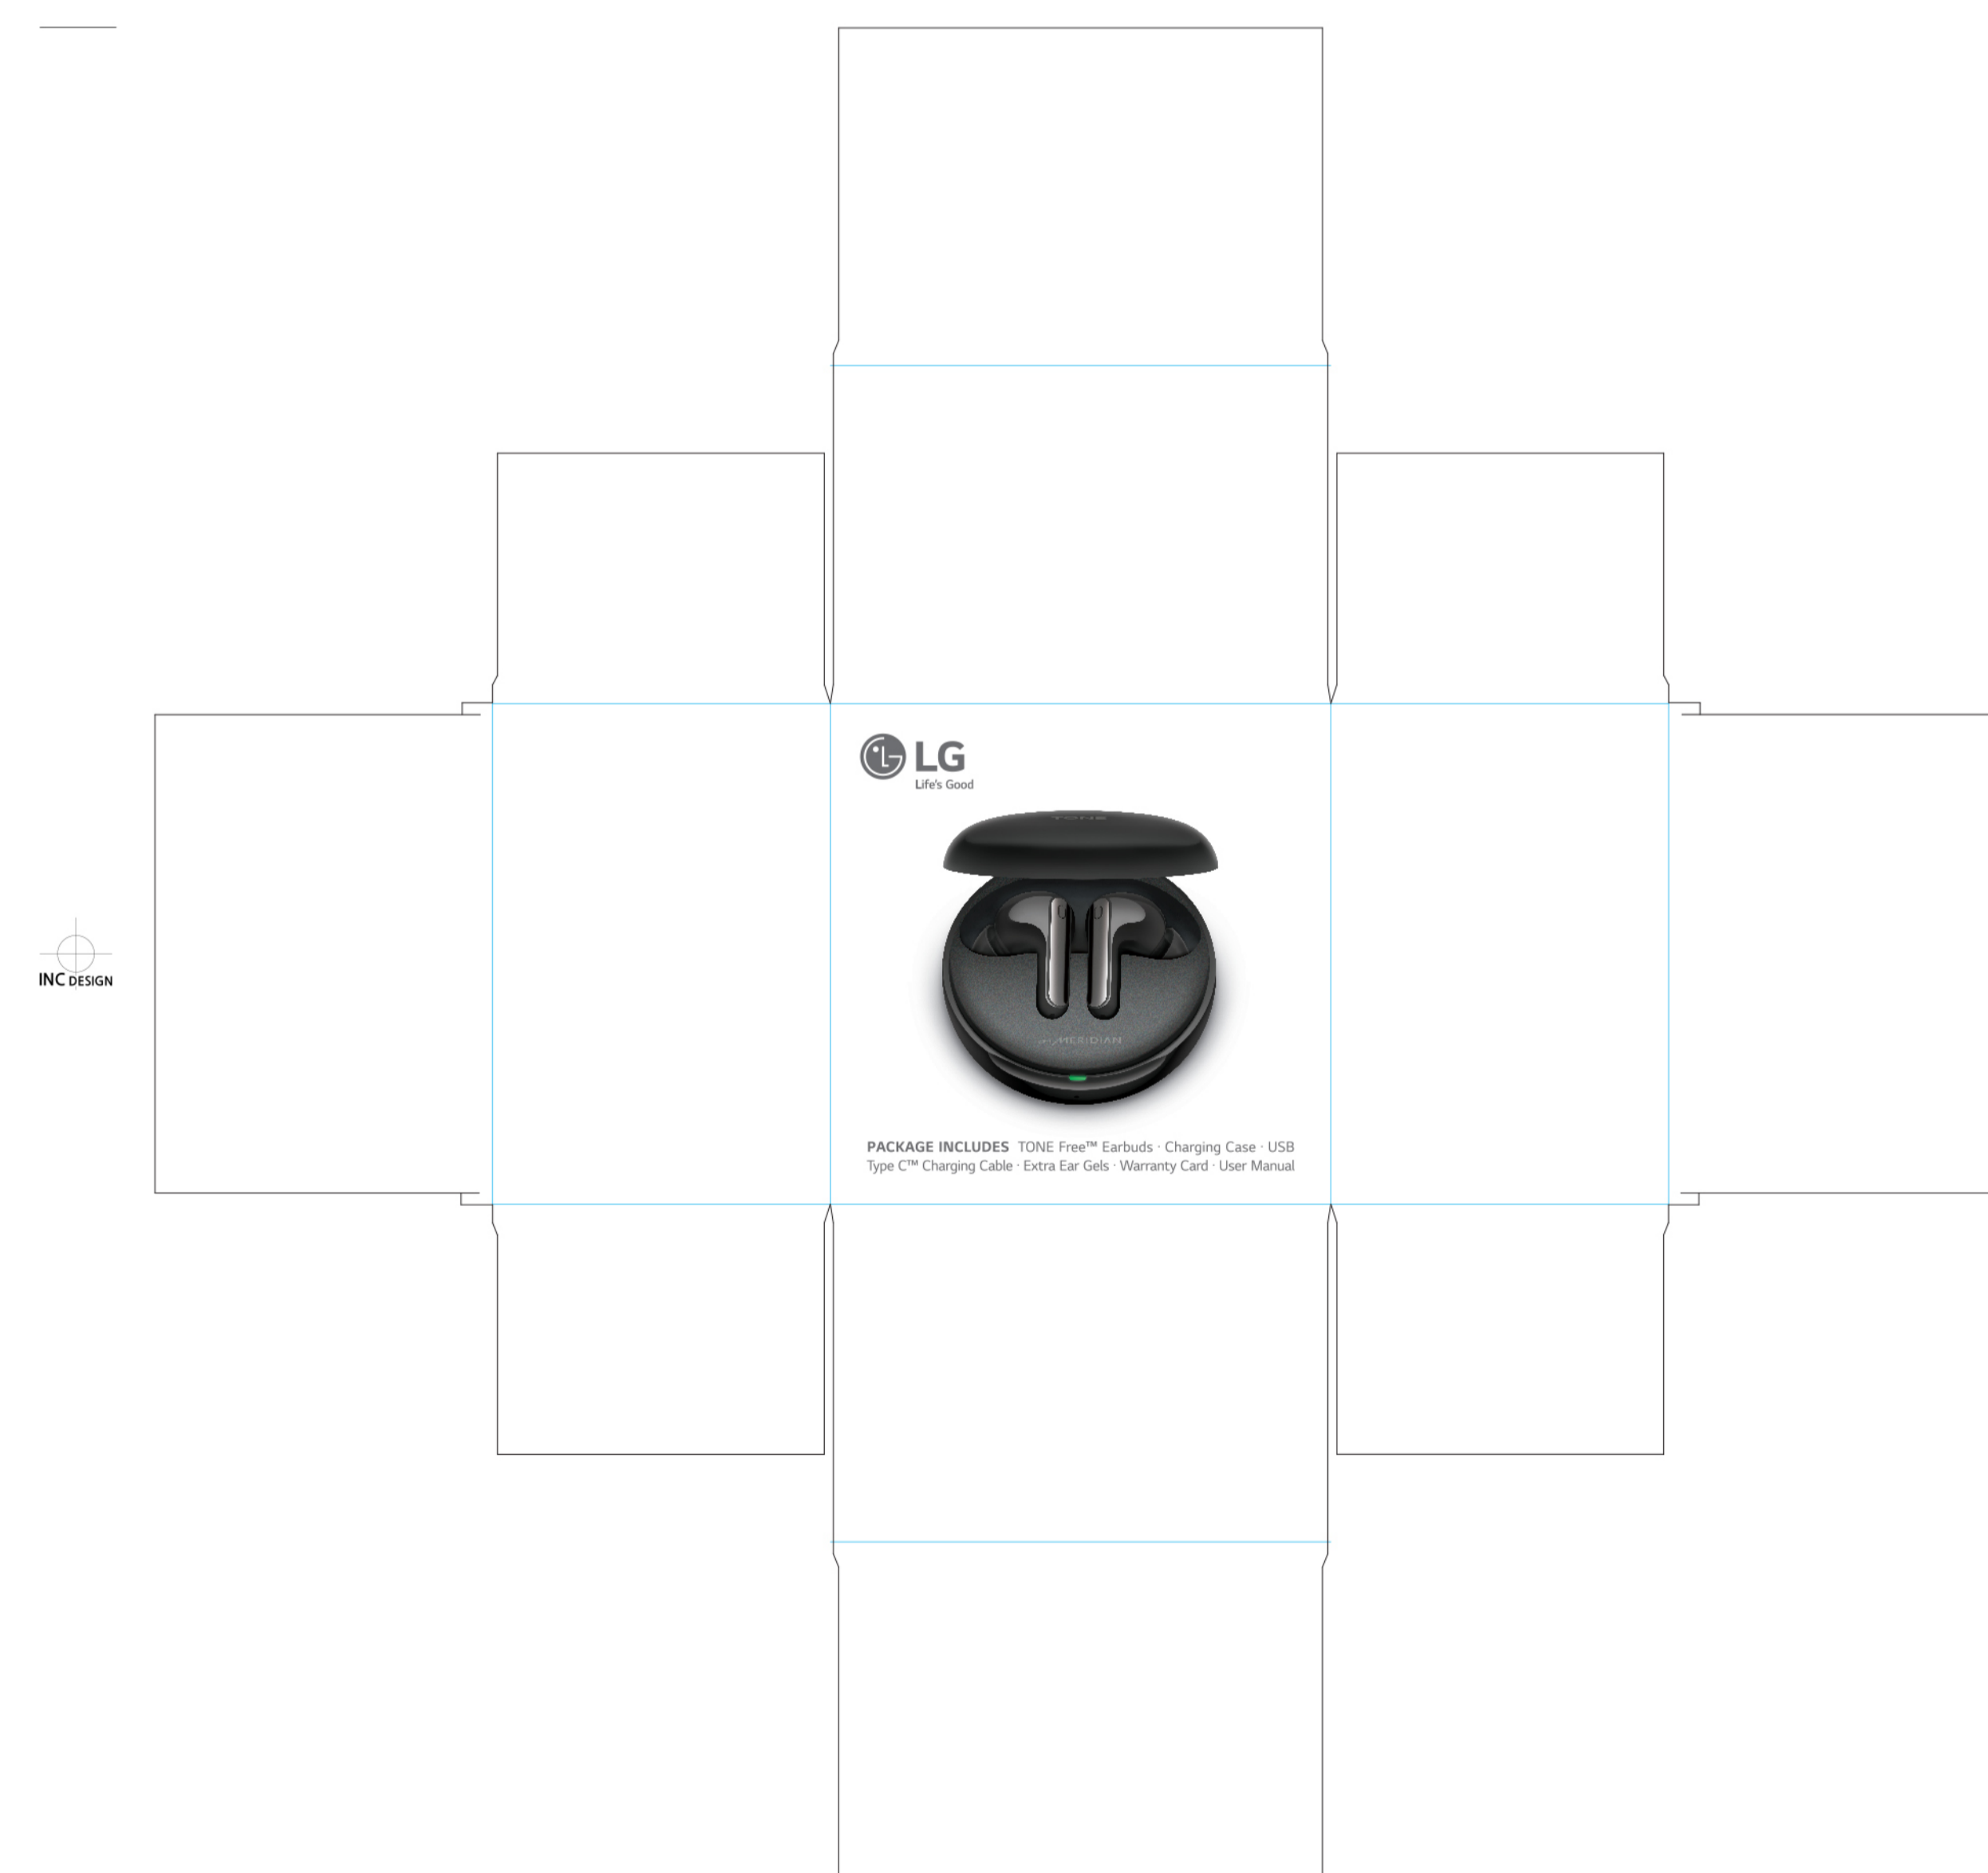

LG TONE FREE_HBS-FN7_US_200923

Black

상짝_하드보드 1200g_v컷팅

C M Y K 상짝_싸개지_아트지 120g

하짝_하드보드 1200g_일반싸바리

C M Y K 하짝_싸개지_아트지 120g

K 메뉴얼+인노_BV 300g