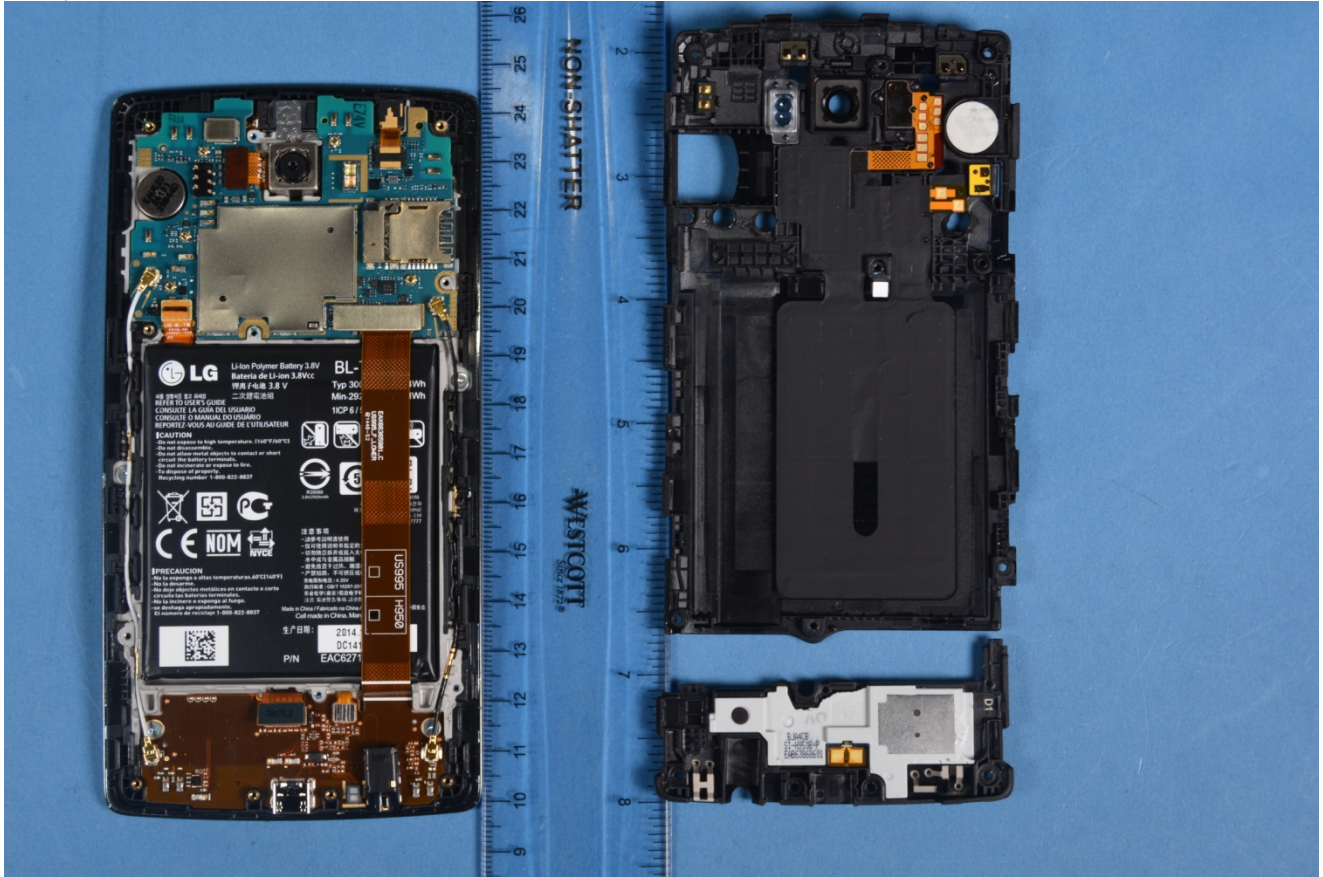

INTERNAL PHOTOGRAPHS

	<p>LG Electronics MobileComm U.S.A FCC ID: ZNFH950</p>	<p>Model: LG-H950</p>
<p>Internal Photos</p>	<p>EUT Type: Portable Handset</p>	<p>Page 1 of 11</p>

	<p>LG Electronics MobileComm U.S.A FCC ID: ZNFH950</p>	<p>Model: LG-H950</p>
<p>Internal Photos</p>	<p>EUT Type: Portable Handset</p>	<p>Page 2 of 11</p>

	<p>LG Electronics MobileComm U.S.A FCC ID: ZNFH950</p>	<p>Model: LG-H950</p>
<p>Internal Photos</p>	<p>EUT Type: Portable Handset</p>	<p>Page 4 of 11</p>

	<p>LG Electronics MobileComm U.S.A FCC ID: ZNFH950</p>	<p>Model: LG-H950</p>
<p>Internal Photos</p>	<p>EUT Type: Portable Handset</p>	<p>Page 5 of 11</p>

	<p>LG Electronics MobileComm U.S.A FCC ID: ZNFH950</p>	<p>Model: LG-H950</p>
<p>Internal Photos</p>	<p>EUT Type: Portable Handset</p>	<p>Page 6 of 11</p>

	<p>LG Electronics MobileComm U.S.A FCC ID: ZNFH950</p>	<p>Model: LG-H950</p>
<p>Internal Photos</p>	<p>EUT Type: Portable Handset</p>	<p>Page 7 of 11</p>