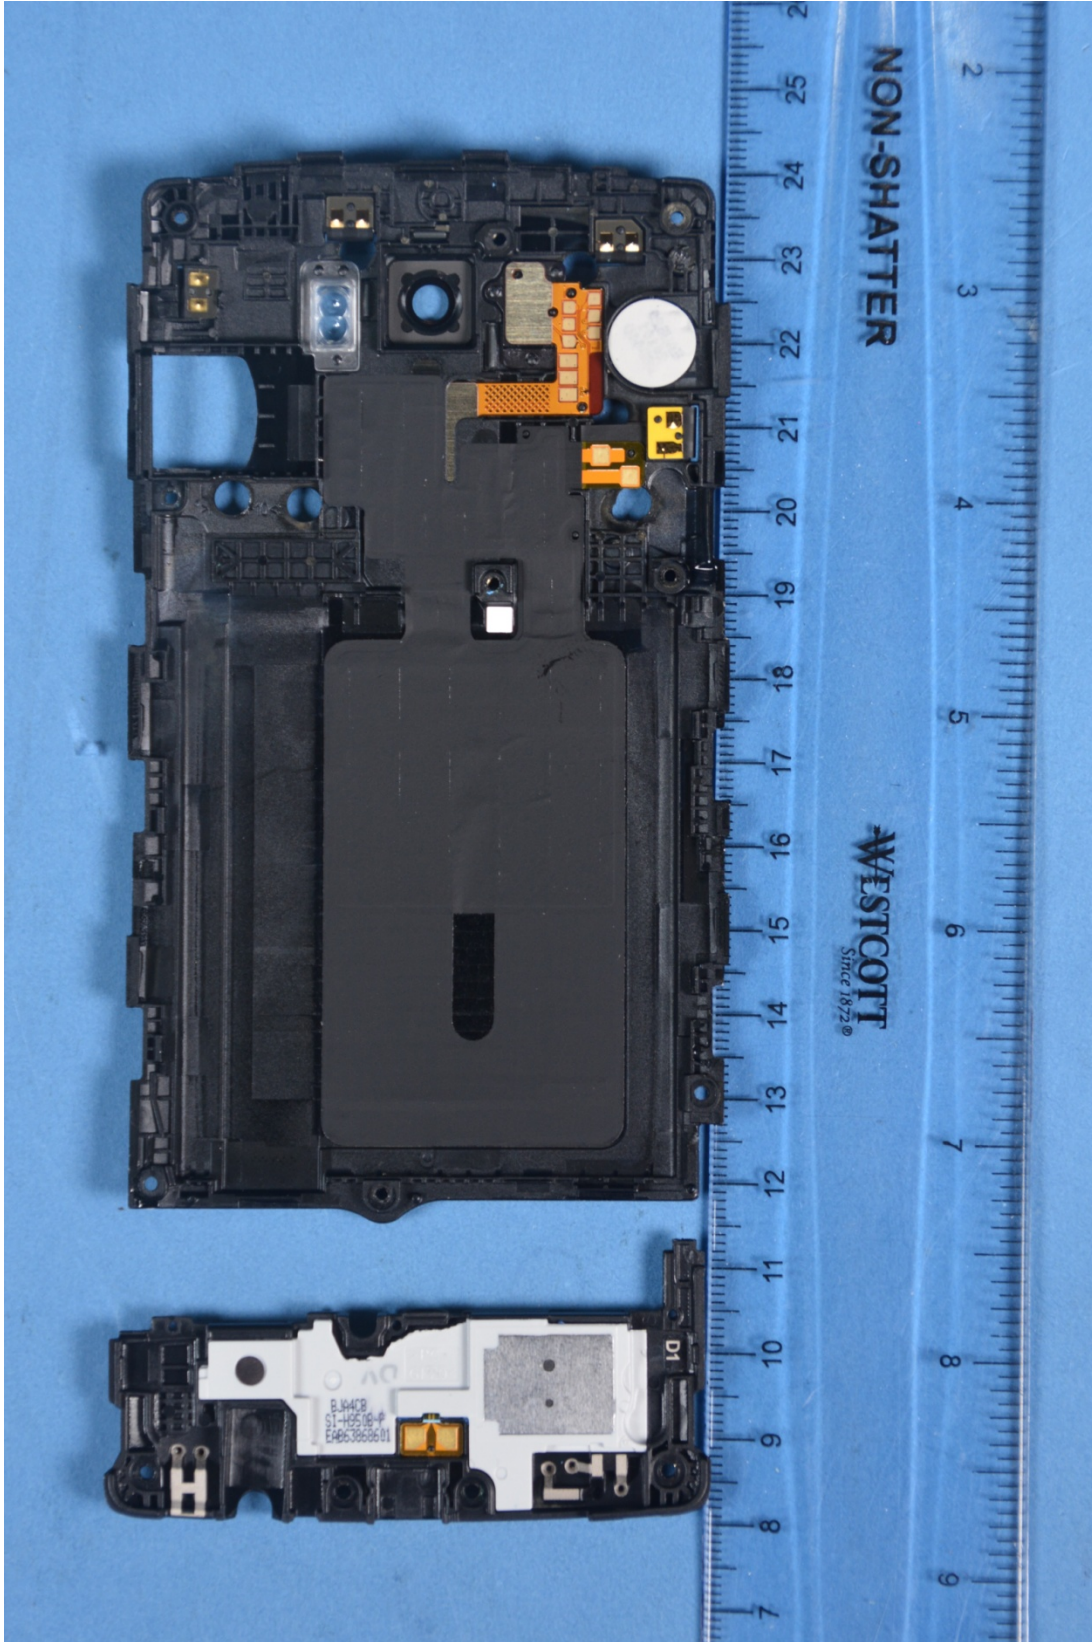

INTERNAL PHOTOGRAPHS

	<p>LG Electronics MobileComm U.S.A FCC ID: ZNFH950</p>	<p>Model: LG-H950</p>
<p>Internal Photos</p>	<p>EUT Type: Portable Handset</p>	<p>Page 1 of 11</p>

	<p>LG Electronics MobileComm U.S.A FCC ID: ZNFH950</p>	<p>Model: LG-H950</p>
<p>Internal Photos</p>	<p>EUT Type: Portable Handset</p>	<p>Page 2 of 11</p>

	<p>LG Electronics MobileComm U.S.A FCC ID: ZNFH950</p>	<p>Model: LG-H950</p>
<p>Internal Photos</p>	<p>EUT Type: Portable Handset</p>	<p>Page 4 of 11</p>

	<p>LG Electronics MobileComm U.S.A FCC ID: ZNFH950</p>	<p>Model: LG-H950</p>
<p>Internal Photos</p>	<p>EUT Type: Portable Handset</p>	<p>Page 5 of 11</p>

	<p>LG Electronics MobileComm U.S.A FCC ID: ZNFH950</p>	<p>Model: LG-H950</p>
<p>Internal Photos</p>	<p>EUT Type: Portable Handset</p>	<p>Page 6 of 11</p>

	<p>LG Electronics MobileComm U.S.A FCC ID: ZNFH950</p>	<p>Model: LG-H950</p>
<p>Internal Photos</p>	<p>EUT Type: Portable Handset</p>	<p>Page 7 of 11</p>