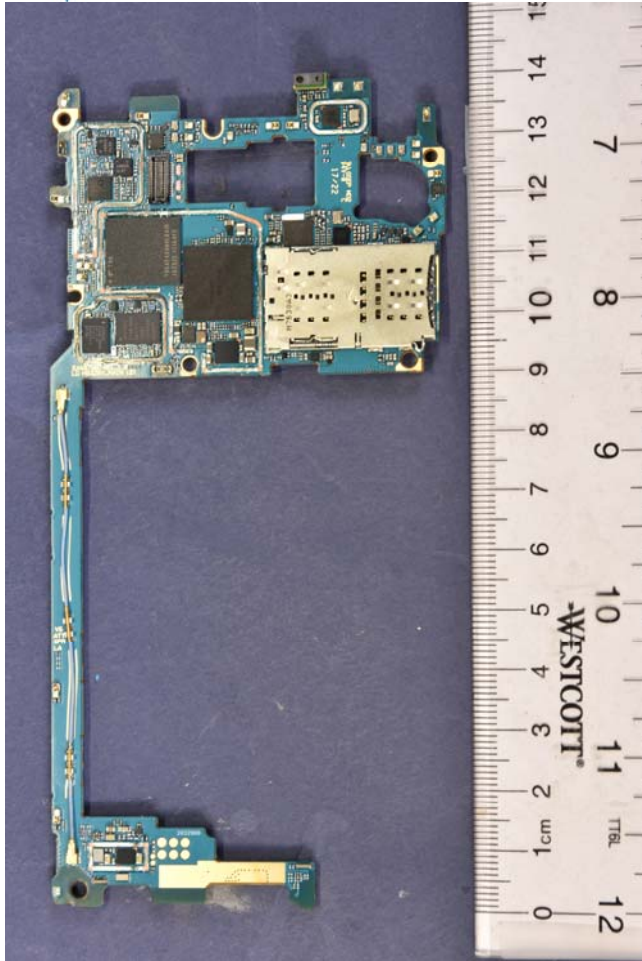

**INTERNAL PHOTOGRAPHS**

	<p>LG Electronics MobileComm U.S.A FCC ID: ZNFH932</p>	<p>Model: LG-H932</p>
<p>Internal Photos</p>	<p>EUT Type: Portable Handset</p>	<p>Page 4 of 4</p>

	<p>LG Electronics MobileComm U.S.A FCC ID: ZNFH932</p>	<p>Model: LG-H932</p>
<p>Internal Photos</p>	<p>EUT Type: Portable Handset</p>	<p>Page 4 of 4</p>

	<p>LG Electronics MobileComm U.S.A FCC ID: ZNFH932</p>	<p>Model: LG-H932</p>
<p>Internal Photos</p>	<p>EUT Type: Portable Handset</p>	<p>Page 4 of 4</p>