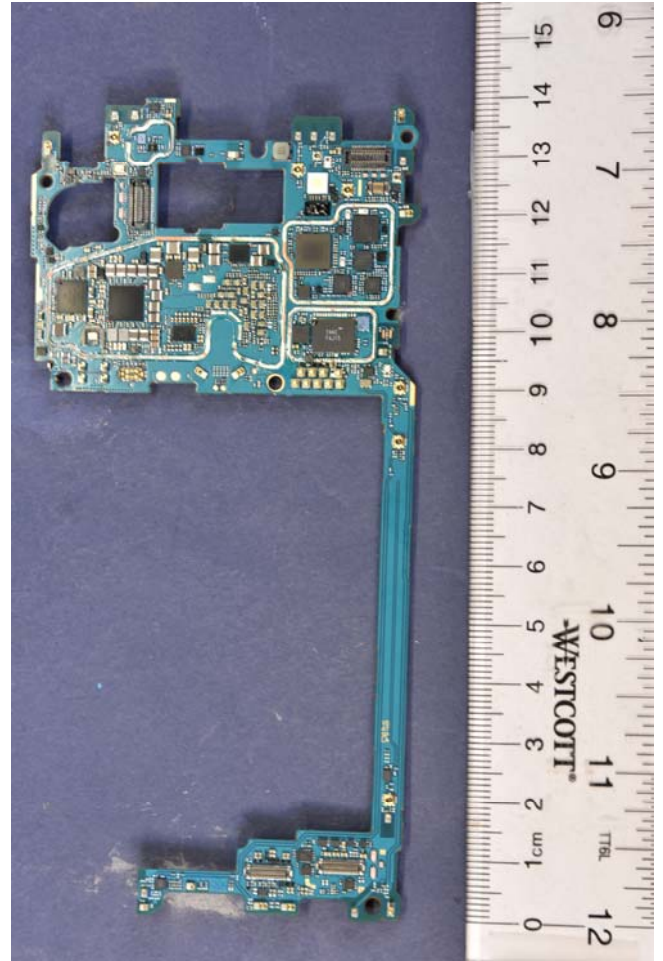

**INTERNAL PHOTOGRAPHS**

	<p>LG Electronics MobileComm U.S.A FCC ID: ZNFH932</p>	<p>Model: LG-H932</p>
<p>Internal Photos</p>	<p>EUT Type: Portable Handset</p>	<p>Page 4 of 4</p>

	<p>LG Electronics MobileComm U.S.A FCC ID: ZNFH932</p>	<p>Model: LG-H932</p>
<p>Internal Photos</p>	<p>EUT Type: Portable Handset</p>	<p>Page 4 of 4</p>

	<p>LG Electronics MobileComm U.S.A FCC ID: ZNFH932</p>	<p>Model: LG-H932</p>
<p>Internal Photos</p>	<p>EUT Type: Portable Handset</p>	<p>Page 4 of 4</p>