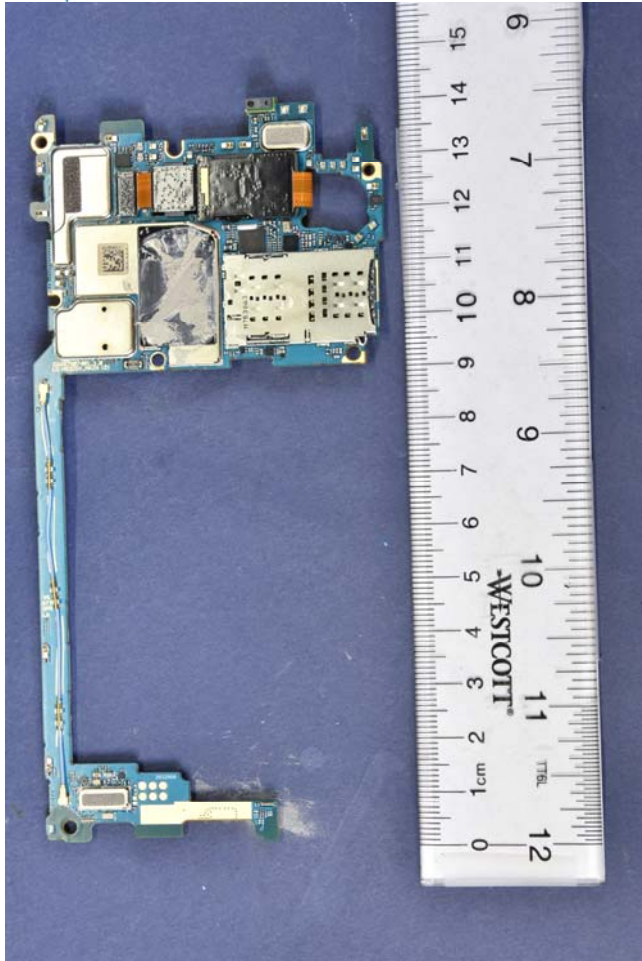

**INTERNAL PHOTOGRAPHS**

	<p>LG Electronics MobileComm U.S.A FCC ID: ZNFH932</p>	<p>Model: LG-H932</p>
<p>Internal Photos</p>	<p>EUT Type: Portable Handset</p>	<p>Page 4 of 4</p>

	<p>LG Electronics MobileComm U.S.A FCC ID: ZNFH932</p>	<p>Model: LG-H932</p>
<p>Internal Photos</p>	<p>EUT Type: Portable Handset</p>	<p>Page 4 of 4</p>

	<p>LG Electronics MobileComm U.S.A FCC ID: ZNFH932</p>	<p>Model: LG-H932</p>
<p>Internal Photos</p>	<p>EUT Type: Portable Handset</p>	<p>Page 4 of 4</p>