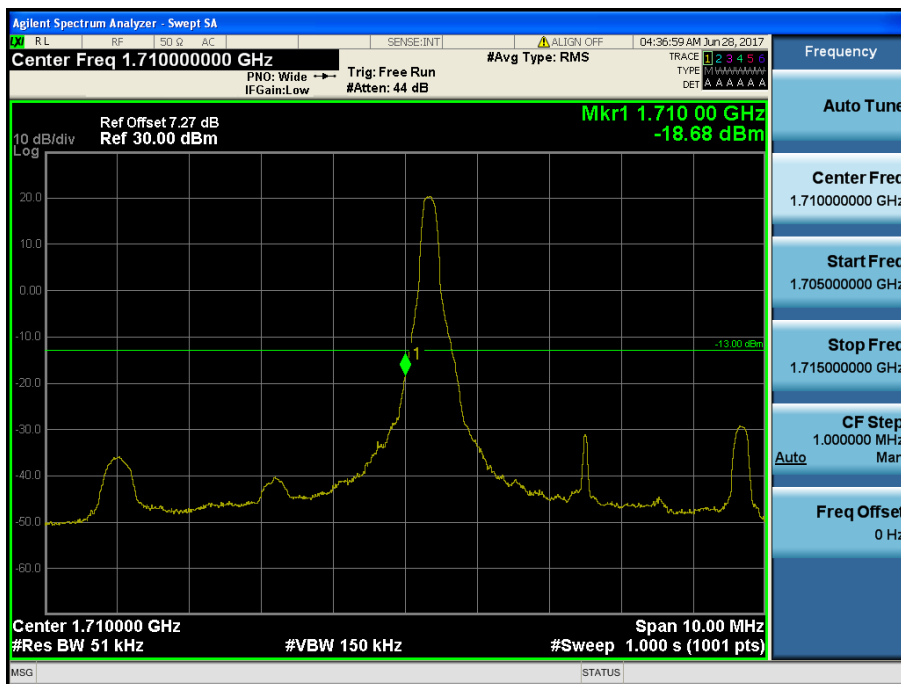

- Lower Band Edge

LTE Band 4 / 10MHz / 16QAM - RB Size/Offset (1/0)

- Lower Extended Band Edge

LTE Band 4 / 10MHz / QPSK - RB Size/Offset (25/0)

- Upper Band Edge

LTE Band 4 / 10MHz / 16QAM - RB Size/Offset (1/49)

- Upper Extended Band Edge

LTE Band 4 / 10MHz / QPSK - RB Size/Offset (25/25)

- Lower Band Edge

LTE Band 4 / 5MHz / QPSK Offset/Size (1/0)

- Lower Extended Band Edge

LTE Band 4 / 5MHz / QPSK Offset/Size (12/0)