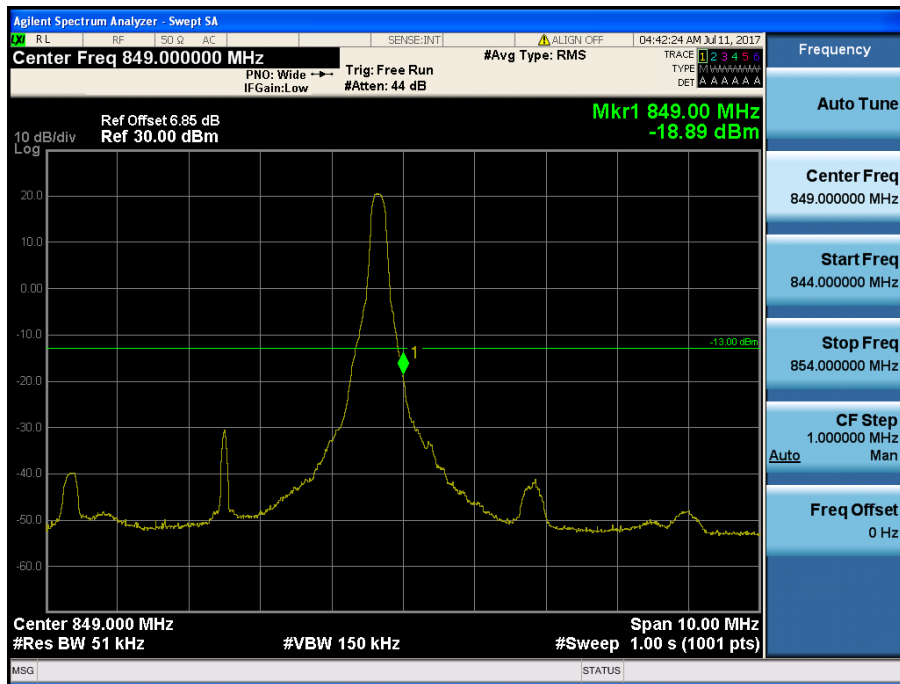

- Upper Extended Band Edge

LTE Band 5 / 10MHz / QPSK - RB Size/Offset (50/0)

- Lower Band Edge

LTE Band 5 / 5MHz / QPSK Offset/Size (1/0)

- Lower Extended Band Edge

LTE Band 5 / 5MHz / QPSK Offset/Size (25/0)

- Upper Band Edge

LTE Band 5 / 5MHz / QPSK - RB Size/Offset (1/24)

- Upper Extended Band Edge

LTE Band 5 / 5MHz / QPSK - RB Size/Offset (12/13)

- Lower Band Edge

LTE Band 5 / 3MHz / QPSK - RB Size/Offset (1/0)