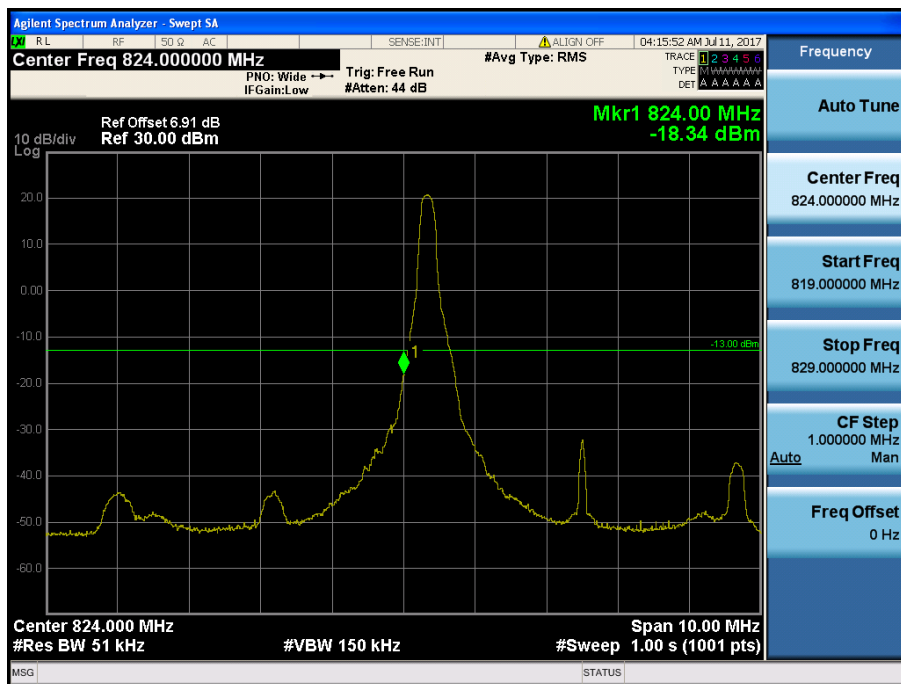

8.3.3 LTE Band 5

- Lower Band Edge

LTE Band 5 / 10MHz / QPSK - RB Size/Offset (1/0)

- Lower Extended Band Edge

LTE Band 5 / 10MHz / QPSK - RB Size/Offset (50/0)

- Upper Band Edge

LTE Band 5 / 10MHz / 64QAM - RB Size/Offset (1/49)

- Upper Extended Band Edge

LTE Band 5 / 10MHz / QPSK - RB Size/Offset (50/0)

- Lower Band Edge

LTE Band 5 / 5MHz / QPSK Offset/Size (1/0)

- Lower Extended Band Edge

LTE Band 5 / 5MHz / QPSK Offset/Size (25/0)