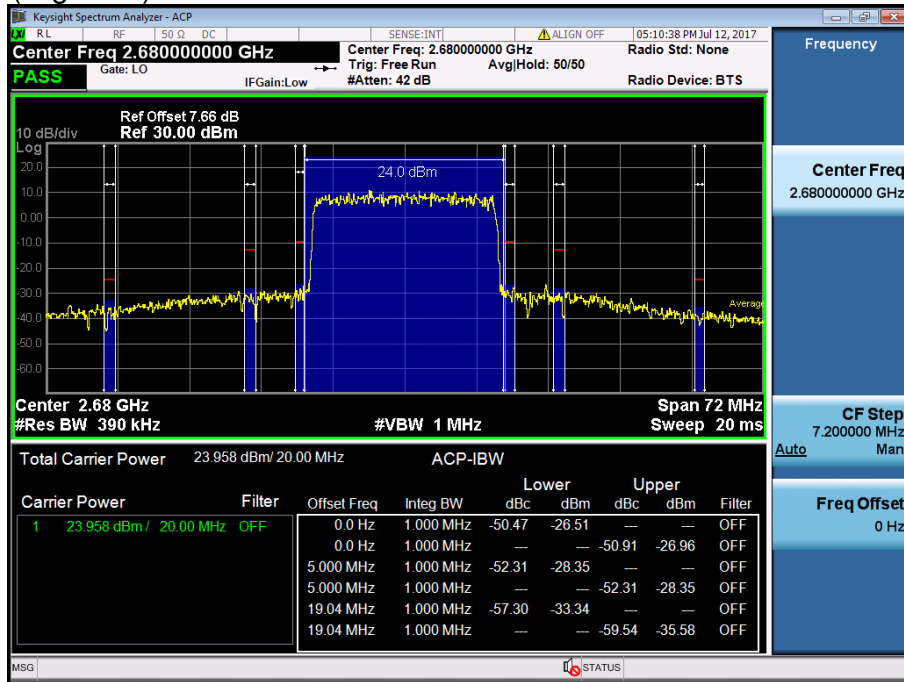

- Upper Extended Band Edge

LTE Band 4 / 1.4MHz / QPSK - RB Size/Offset (3/0)

8.3.5 LTE Band 41

- Band Edge (Low CH)

LTE Band 41 / 20MHz / QPSK - RB Size/Offset (1/0)

- Band Edge (MID CH)

LTE Band 41 / 20MHz / QPSK - RB Size/Offset (100/0)

- Band Edge (High CH)

LTE Band 41 / 20MHz / 16QAM - RB Size/Offset (100/0)

- Band Edge (Low CH)

LTE Band 41 / 15MHz / QPSK - RB Size/Offset (1/0)

- Band Edge (MID CH)

LTE Band 41 / 15MHz / 16QAM - RB Size/Offset (75/0)