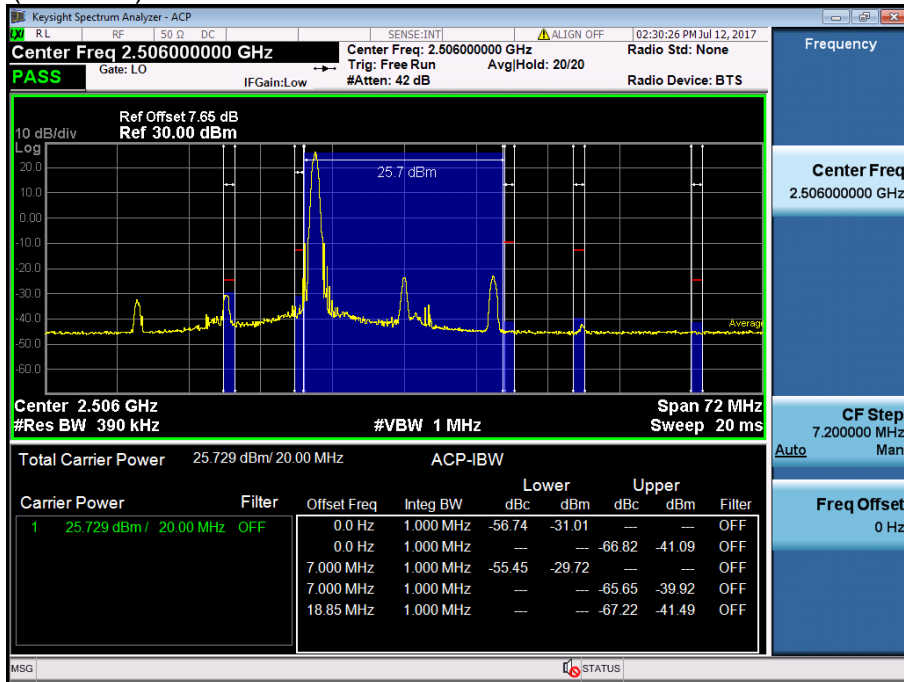

- Lower Band Edge

LTE Band 4 / 1.4MHz / QPSK - RB Size/Offset (3/0)

- Lower Extended Band Edge

LTE Band 4 / 1.4MHz / 64QAM - RB Size/Offset (3/1)

- Upper Band Edge

LTE Band 4 / 1.4MHz / 16QAM - RB Size/Offset (1/5)

- Upper Extended Band Edge

LTE Band 4 / 1.4MHz / QPSK - RB Size/Offset (3/0)

8.3.5 LTE Band 41

- Band Edge (Low CH)

LTE Band 41 / 20MHz / QPSK - RB Size/Offset (1/0)

- Band Edge (MID CH)

LTE Band 41 / 20MHz / QPSK - RB Size/Offset (100/0)