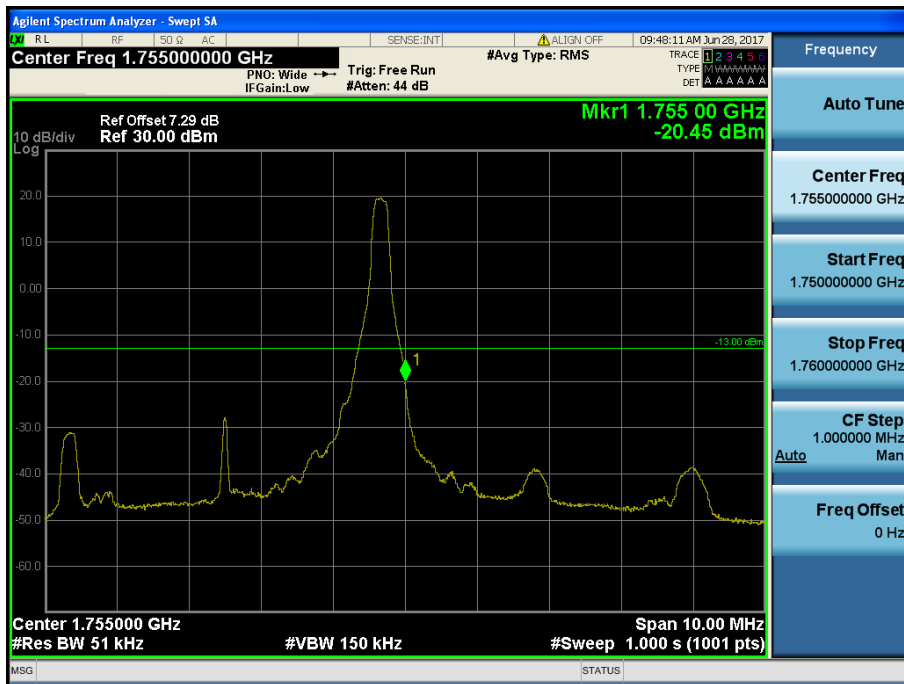

- Lower Band Edge

LTE Band 4 / 10MHz / 16QAM - RB Size/Offset (1/0)

- Lower Extended Band Edge

LTE Band 4 / 10MHz / QPSK - RB Size/Offset (25/0)

- Upper Band Edge

LTE Band 4 / 10MHz / 16QAM - RB Size/Offset (1/49)

- Upper Extended Band Edge

LTE Band 4 / 10MHz / QPSK - RB Size/Offset (25/25)

- Lower Band Edge

LTE Band 4 / 5MHz / QPSK Offset/Size (1/0)

- Lower Extended Band Edge

LTE Band 4 / 5MHz / QPSK Offset/Size (12/0)

- Upper Band Edge

LTE Band 4 / 5MHz / 16QAM - RB Size/Offset (1/24)

- Upper Extended Band Edge

LTE Band 4 / 5MHz / 64QAM - RB Size/Offset (1/12)

- Lower Band Edge

LTE Band 4 / 3MHz / QPSK - RB Size/Offset (1/0)