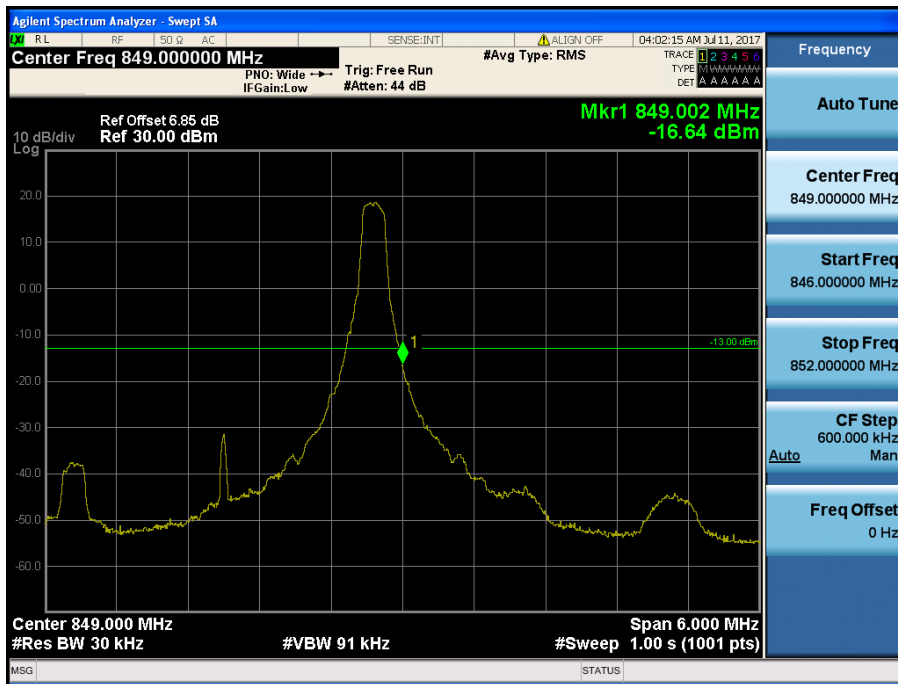

- Upper Band Edge

LTE Band 5 / 5MHz / QPSK - RB Size/Offset (1/24)

- Upper Extended Band Edge

LTE Band 5 / 5MHz / QPSK - RB Size/Offset (12/13)

- Lower Band Edge

LTE Band 5 / 3MHz / QPSK - RB Size/Offset (1/0)

- Lower Extended Band Edge

LTE Band 5 / 3MHz / QPSK - RB Size/Offset (15/0)

- Upper Band Edge

LTE Band 5 / 3MHz / QPSK - RB Size/Offset (1/14)

- Upper Extended Band Edge

LTE Band 5 / 3MHz / QPSK - RB Size/Offset (15/0)