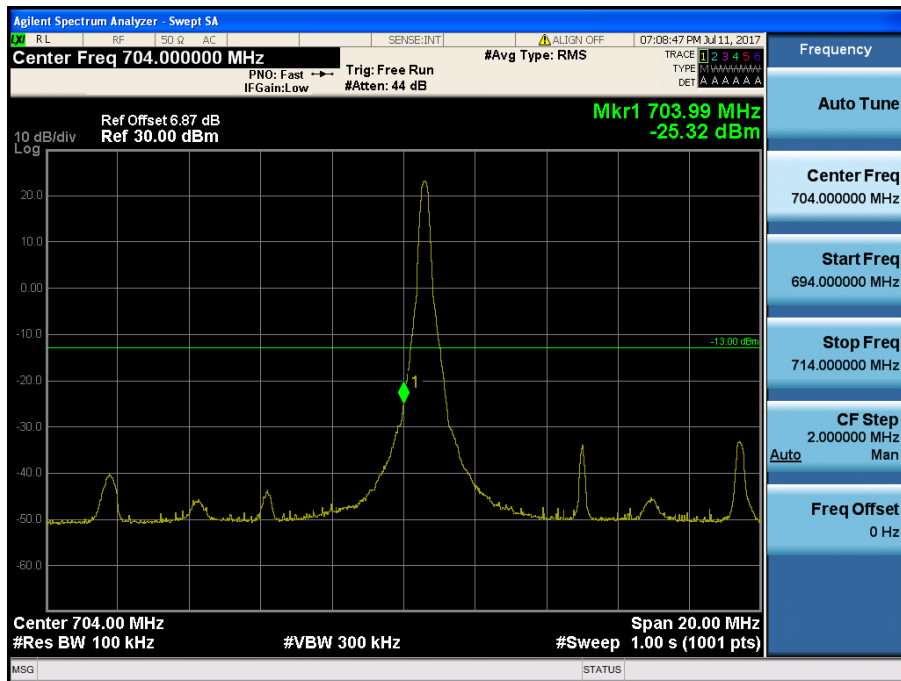

- Lower Band Edge

LTE Band 12 / 1.4MHz / QPSK - RB Size/Offset (3/0)

- Lower Extended Band Edge

LTE Band 12 / 1.4MHz / QPSK - RB Size/Offset (6/0)

- Upper Band Edge

LTE Band 12 / 1.4MHz / QPSK - RB Size/Offset (3/3)

- Upper Extended Band Edge

LTE Band 12 / 1.4MHz / QPSK - RB Size/Offset (3/3)

8.3.2 LTE Band 17
 - Lower Band Edge

LTE Band 17 / 10MHz / QPSK - RB Size/Offset (1/0)

- Lower Extended Band Edge

LTE Band 17 / 10MHz / QPSK - RB Size/Offset (50/0)