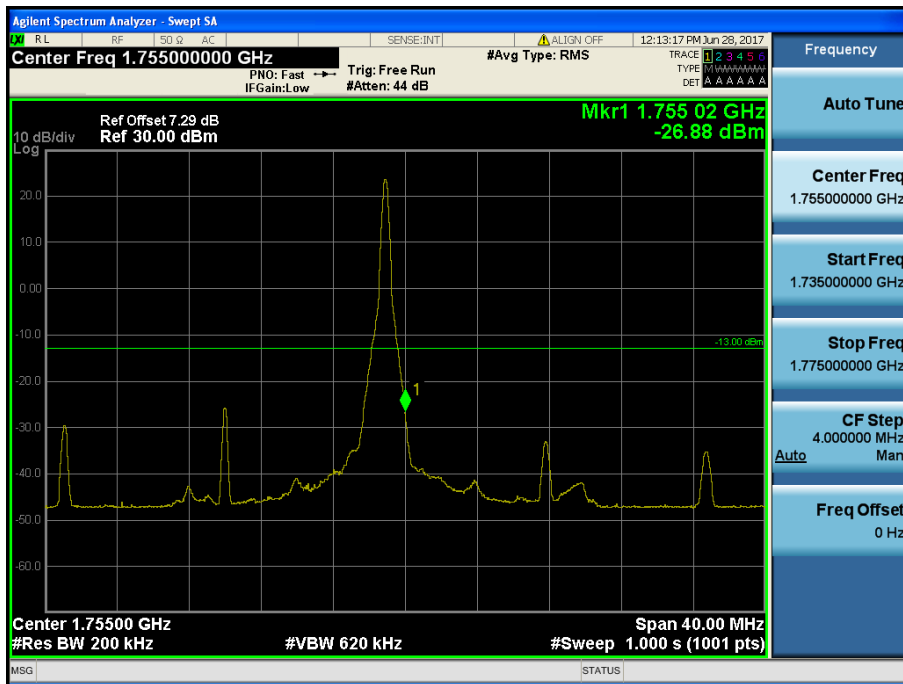

- Lower Band Edge

LTE Band 5 / 1.4MHz / QPSK - RB Size/Offset (3/0)

- Lower Extended Band Edge

LTE Band 5 / 1.4MHz / QPSK - RB Size/Offset (3/0)

- Upper Band Edge

LTE Band 5 / 1.4MHz / QPSK - RB Size/Offset (3/3)

- Upper Extended Band Edge

LTE Band 5 / 1.4MHz / QPSK - RB Size/Offset (6/0)

8.3.4 LTE Band 4

- Lower Band Edge

LTE Band 4 / 20MHz / QPSK - RB Size/Offset (50/0)

- Lower Extended Band Edge

LTE Band 4 / 20MHz / QPSK - RB Size/Offset (50/0)

- Upper Band Edge

LTE Band 4 / 20MHz / 16QAM - RB Size/Offset (1/99)

- Upper Extended Band Edge

LTE Band 4 / 20MHz / QPSK - RB Size/Offset (100/0)

- Lower Band Edge

LTE Band 4 / 15MHz / 16QAM - RB Size/Offset (1/0)