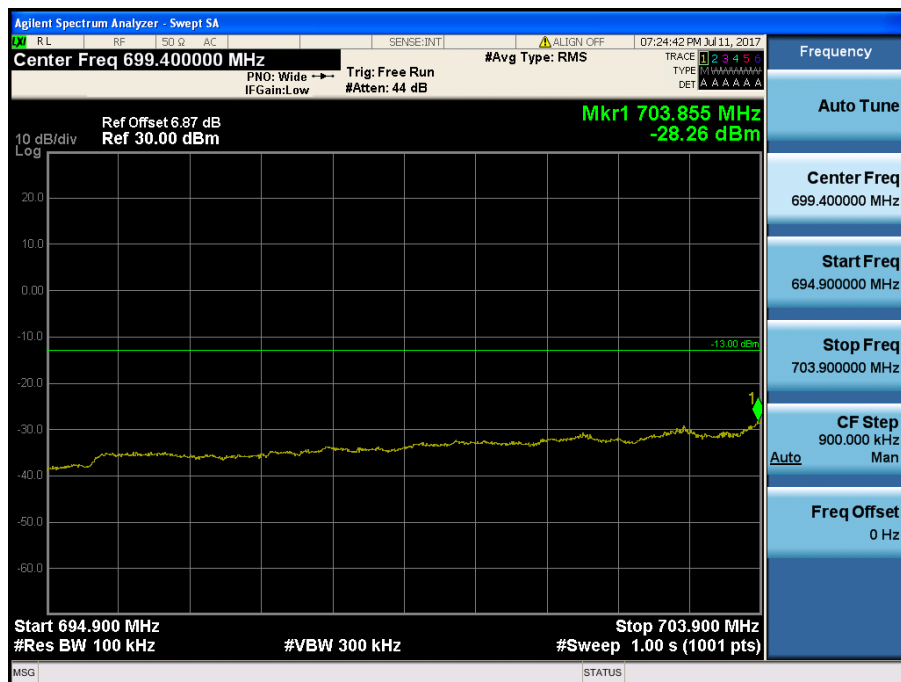

- Lower Band Edge

LTE Band 12 / 1.4MHz / QPSK - RB Size/Offset (3/0)

- Lower Extended Band Edge

LTE Band 12 / 1.4MHz / QPSK - RB Size/Offset (6/0)

- Upper Band Edge

LTE Band 12 / 1.4MHz / QPSK - RB Size/Offset (3/3)

- Upper Extended Band Edge

LTE Band 12 / 1.4MHz / QPSK - RB Size/Offset (3/3)

8.3.2 LTE Band 17
 - Lower Band Edge

LTE Band 17 / 10MHz / QPSK - RB Size/Offset (1/0)

- Lower Extended Band Edge

LTE Band 17 / 10MHz / QPSK - RB Size/Offset (50/0)

- Upper Band Edge

LTE Band 17 / 10MHz / QPSK - RB Size/Offset (1/49)

- Upper Extended Band Edge

LTE Band 17 / 10MHz / QPSK - RB Size/Offset (50/0)

- Lower Band Edge

LTE Band 17 / 5MHz / QPSK RB Size/Offset (1/0)