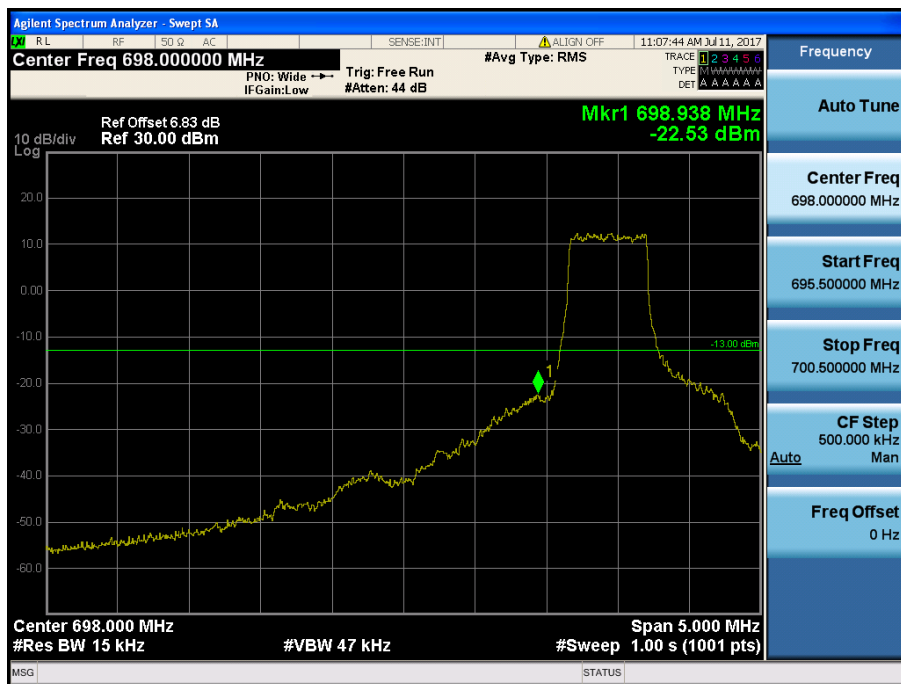

- Upper Band Edge

LTE Band 12 / 5MHz / QPSK - RB Size/Offset (1/24)

- Upper Extended Band Edge

LTE Band 12 / 5MHz / 16QAM - RB Size/Offset (1/24)

- Lower Band Edge

LTE Band 12 / 3MHz / QPSK - RB Size/Offset (1/0)

- Lower Extended Band Edge

LTE Band 12 / 3MHz / QPSK - RB Size/Offset (15/0)

- Upper Band Edge

LTE Band 12 / 3MHz / QPSK - RB Size/Offset (1/14)

- Upper Extended Band Edge

LTE Band 12 / 3MHz / QPSK - RB Size/Offset (1/14)

- Lower Band Edge

LTE Band 12 / 1.4MHz / QPSK - RB Size/Offset (3/0)

- Lower Extended Band Edge

LTE Band 12 / 1.4MHz / QPSK - RB Size/Offset (6/0)

- Upper Band Edge

LTE Band 12 / 1.4MHz / QPSK - RB Size/Offset (3/3)

- Upper Extended Band Edge

LTE Band 12 / 1.4MHz / QPSK - RB Size/Offset (3/3)

8.3.2 LTE Band 17
 - Lower Band Edge

LTE Band 17 / 10MHz / QPSK - RB Size/Offset (1/0)

- Lower Extended Band Edge

LTE Band 17 / 10MHz / QPSK - RB Size/Offset (50/0)