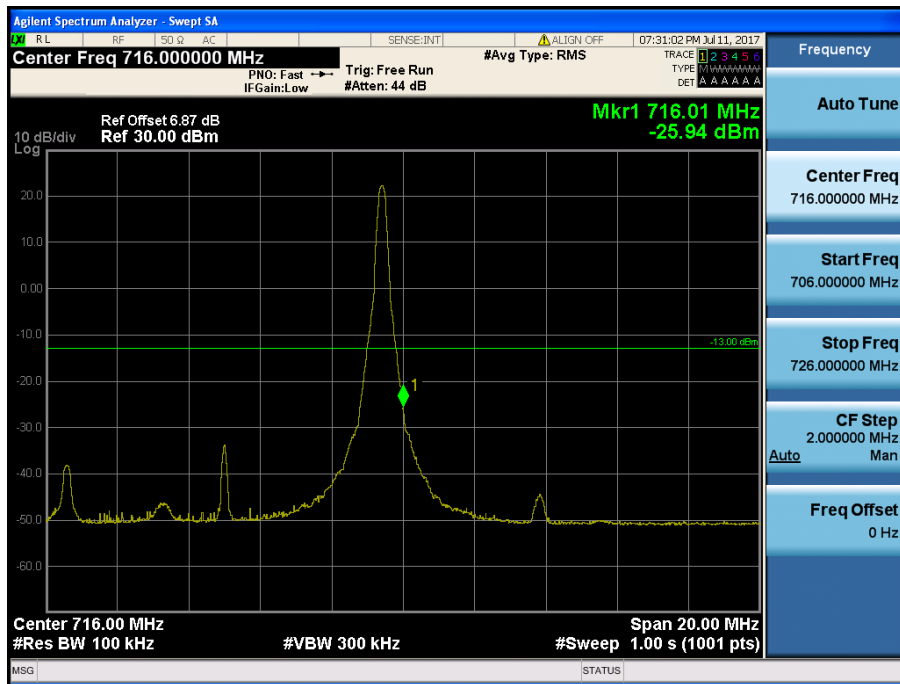

- Upper Extended Band Edge

LTE Band 12 / 1.4MHz / QPSK - RB Size/Offset (3/3)

8.3.2 LTE Band 17
 - Lower Band Edge

LTE Band 17 / 10MHz / QPSK - RB Size/Offset (1/0)

- Lower Extended Band Edge

LTE Band 17 / 10MHz / QPSK - RB Size/Offset (50/0)

- Upper Band Edge

LTE Band 17 / 10MHz / QPSK - RB Size/Offset (1/49)

- Upper Extended Band Edge

LTE Band 17 / 10MHz / QPSK - RB Size/Offset (50/0)

- Lower Band Edge

LTE Band 17 / 5MHz / QPSK RB Size/Offset (1/0)