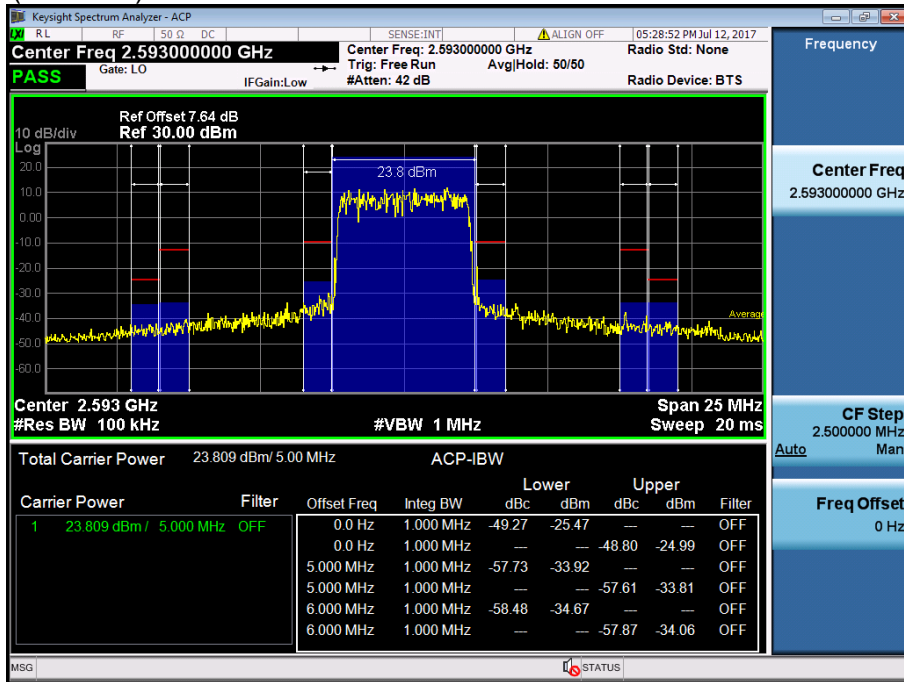

- Band Edge (High CH)

LTE Band 41 / 15MHz / QPSK - RB Size/Offset (75/0)

- Band Edge (Low CH)

LTE Band 41 / 10MHz / QPSK - RB Size/Offset (50/0)

- Band Edge (MID CH)

LTE Band 41 / 10MHz / QPSK - RB Size/Offset (1/49)

- Band Edge (High CH)

LTE Band 41 / 10MHz / QPSK - RB Size/Offset (50/0)

- Band Edge (Low CH)

LTE Band 41 / 5MHz / QPSK - RB Size/Offset (25/0)

- Band Edge (MID CH)

LTE Band 41 / 5MHz / 64QAM - RB Size/Offset (25/0)

- Band Edge (High CH)

LTE Band 41 / 5MHz / QPSK - RB Size/Offset (25/0)

8.3.6 LTE Band 7

- Band Edge (Low CH)

LTE Band 7 / 20MHz / QPSK - RB Size/Offset (100/0)

- Band Edge (MID CH)

LTE Band 7 / 20MHz / 64QAM - RB Size/Offset (100/0)