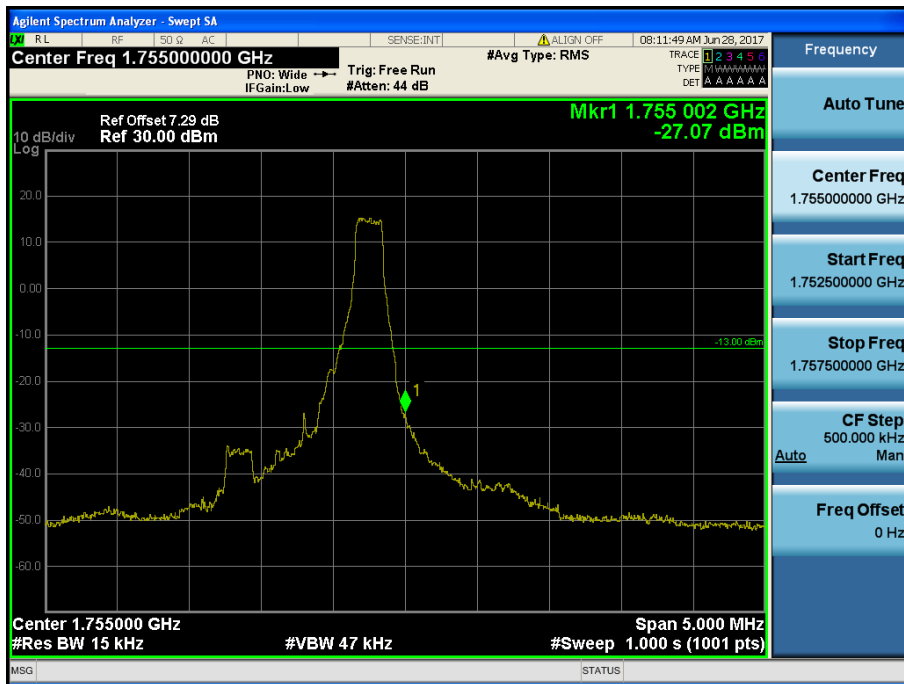

- Lower Extended Band Edge

LTE Band 4 / 3MHz / QPSK - RB Size/Offset (8/3)

- Upper Band Edge

LTE Band 4 / 3MHz / 16QAM - RB Size/Offset (1/14)

- Upper Extended Band Edge

LTE Band 4 / 3MHz / QPSK - RB Size/Offset (8/0)

- Lower Band Edge

LTE Band 4 / 1.4MHz / QPSK - RB Size/Offset (3/0)

- Lower Extended Band Edge

LTE Band 4 / 1.4MHz / 64QAM - RB Size/Offset (3/1)

- Upper Band Edge

LTE Band 4 / 1.4MHz / 16QAM - RB Size/Offset (1/5)

- Upper Extended Band Edge

LTE Band 4 / 1.4MHz / QPSK - RB Size/Offset (3/0)

8.3.5 LTE Band 41

- Band Edge (Low CH)

LTE Band 41 / 20MHz / QPSK - RB Size/Offset (1/0)

- Band Edge (MID CH)

LTE Band 41 / 20MHz / QPSK - RB Size/Offset (100/0)