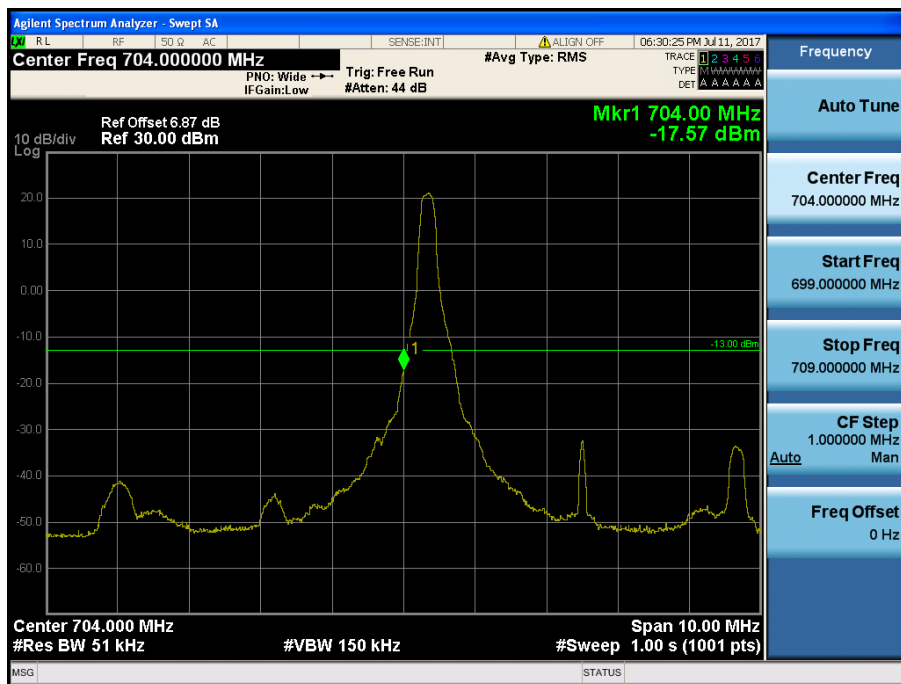

- Upper Band Edge

LTE Band 17 / 10MHz / QPSK - RB Size/Offset (1/49)

- Upper Extended Band Edge

LTE Band 17 / 10MHz / QPSK - RB Size/Offset (50/0)

- Lower Band Edge

LTE Band 17 / 5MHz / QPSK RB Size/Offset (1/0)