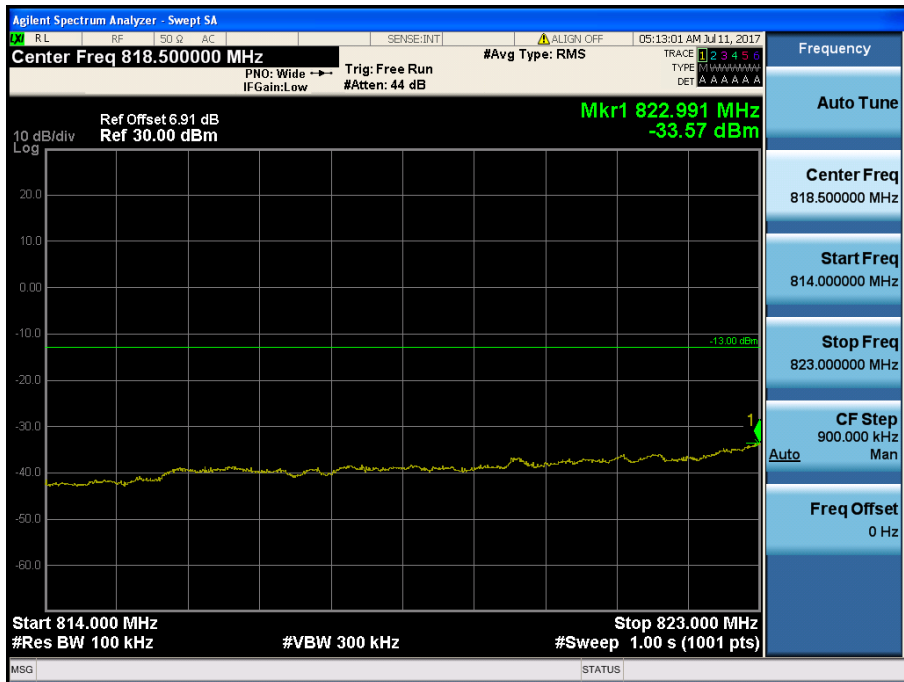

- Upper Band Edge

LTE Band 17 / 10MHz / QPSK - RB Size/Offset (1/49)

- Upper Extended Band Edge

LTE Band 17 / 10MHz / QPSK - RB Size/Offset (50/0)

- Lower Band Edge

LTE Band 17 / 5MHz / QPSK RB Size/Offset (1/0)

- Lower Extended Band Edge

LTE Band 17 / 5MHz / 16QAM RB Size/Offset (1/0)

- Upper Band Edge

LTE Band 17 / 5MHz / QPSK - RB Size/Offset (1/24)

- Upper Extended Band Edge

LTE Band 17 / 5MHz / 16QAM - RB Size/Offset (1/24)

8.3.3 LTE Band 5

- Lower Band Edge

LTE Band 5 / 10MHz / QPSK - RB Size/Offset (1/0)

- Lower Extended Band Edge

LTE Band 5 / 10MHz / QPSK - RB Size/Offset (50/0)

- Upper Band Edge

LTE Band 5 / 10MHz / 64QAM - RB Size/Offset (1/49)

- Upper Extended Band Edge

LTE Band 5 / 10MHz / QPSK - RB Size/Offset (50/0)

- Lower Band Edge

LTE Band 5 / 5MHz / QPSK Offset/Size (1/0)

- Lower Extended Band Edge

LTE Band 5 / 5MHz / QPSK Offset/Size (25/0)