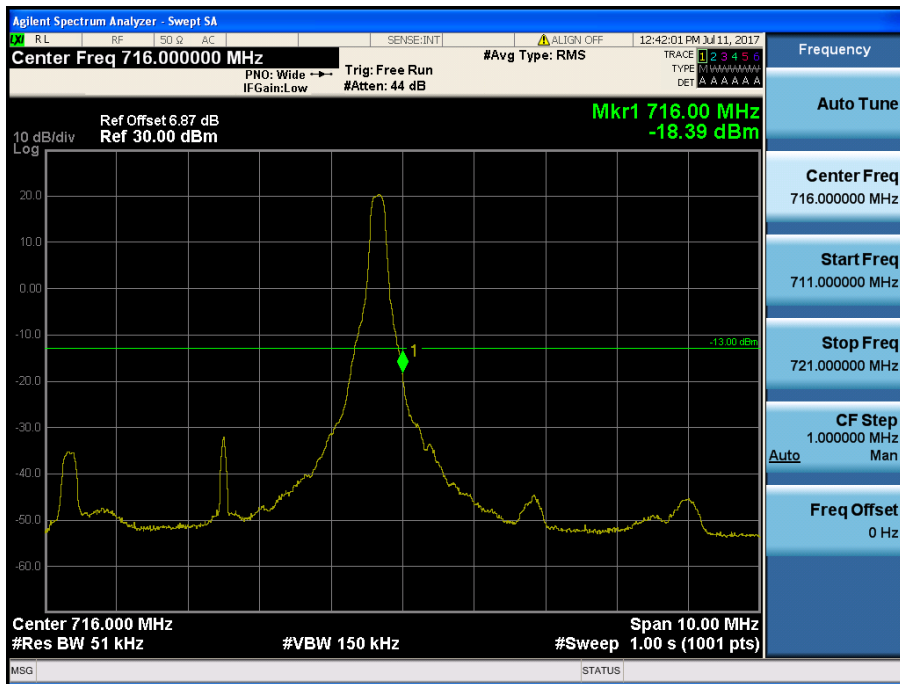

- Upper Extended Band Edge

LTE Band 12 / 10MHz / QPSK - RB Size/Offset (50/0)

- Lower Band Edge

LTE Band 12 / 5MHz / QPSK Offset/Size (1/0)

- Lower Extended Band Edge

LTE Band 12 / 5MHz / QPSK Offset/Size (25/0)

- Upper Band Edge

LTE Band 12 / 5MHz / QPSK - RB Size/Offset (1/24)

- Upper Extended Band Edge

LTE Band 12 / 5MHz / 16QAM - RB Size/Offset (1/24)

- Lower Band Edge

LTE Band 12 / 3MHz / QPSK - RB Size/Offset (1/0)