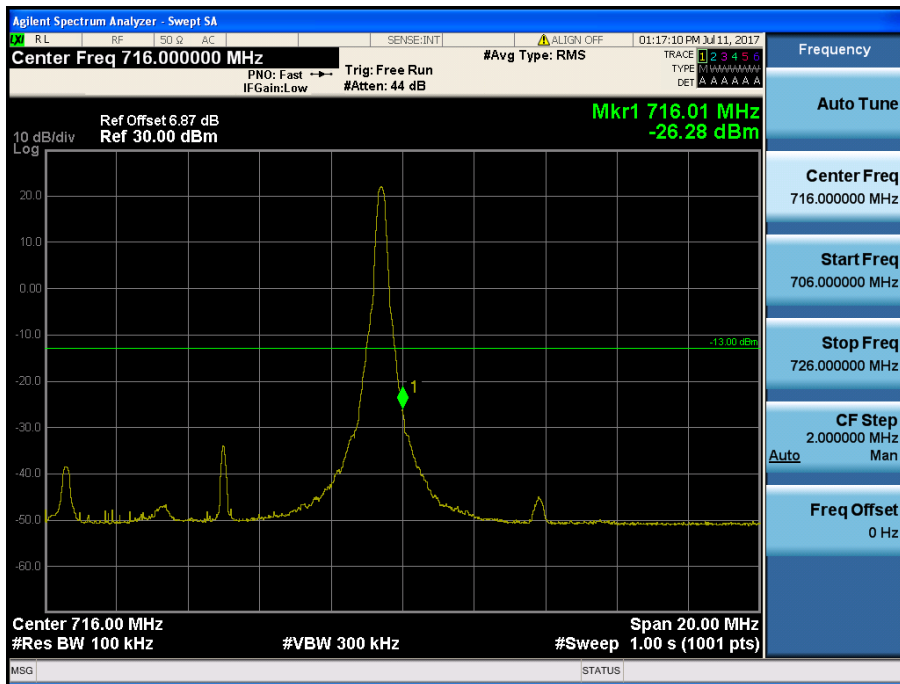

- Lower Band Edge

LTE Band 12 / 10MHz / QPSK - RB Size/Offset (1/0)

- Lower Extended Band Edge

LTE Band 12 / 10MHz / QPSK - RB Size/Offset (25/0)

- Upper Band Edge

LTE Band 12 / 10MHz / QPSK - RB Size/Offset (1/49)

- Upper Extended Band Edge

LTE Band 12 / 10MHz / QPSK - RB Size/Offset (50/0)

- Lower Band Edge

LTE Band 12 / 5MHz / QPSK Offset/Size (1/0)

- Lower Extended Band Edge

LTE Band 12 / 5MHz / QPSK Offset/Size (25/0)