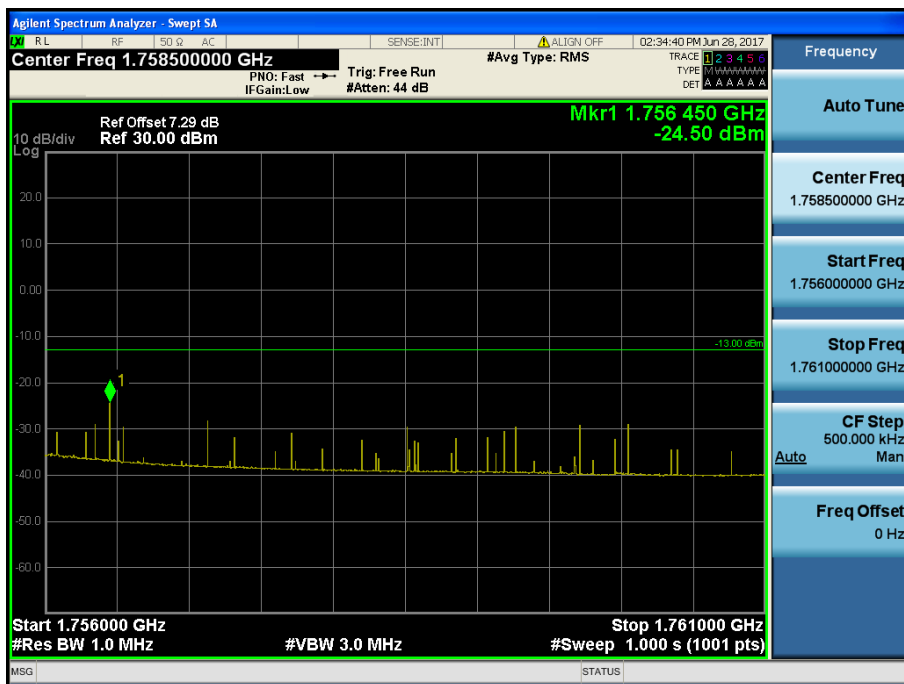

- Lower Band Edge

LTE Band 4 / 10MHz / 16QAM - RB Size/Offset (1/0)

- Lower Extended Band Edge

LTE Band 4 / 10MHz / QPSK - RB Size/Offset (25/0)

- Upper Band Edge

LTE Band 4 / 10MHz / 16QAM - RB Size/Offset (1/49)

- Upper Extended Band Edge

LTE Band 4 / 10MHz / QPSK - RB Size/Offset (25/25)

- Lower Band Edge

LTE Band 4 / 5MHz / QPSK Offset/Size (1/0)

- Lower Extended Band Edge

LTE Band 4 / 5MHz / QPSK Offset/Size (12/0)

- Upper Band Edge

LTE Band 4 / 5MHz / 16QAM - RB Size/Offset (1/24)

- Upper Extended Band Edge

LTE Band 4 / 5MHz / 64QAM - RB Size/Offset (1/12)

- Lower Band Edge

LTE Band 4 / 3MHz / QPSK - RB Size/Offset (1/0)