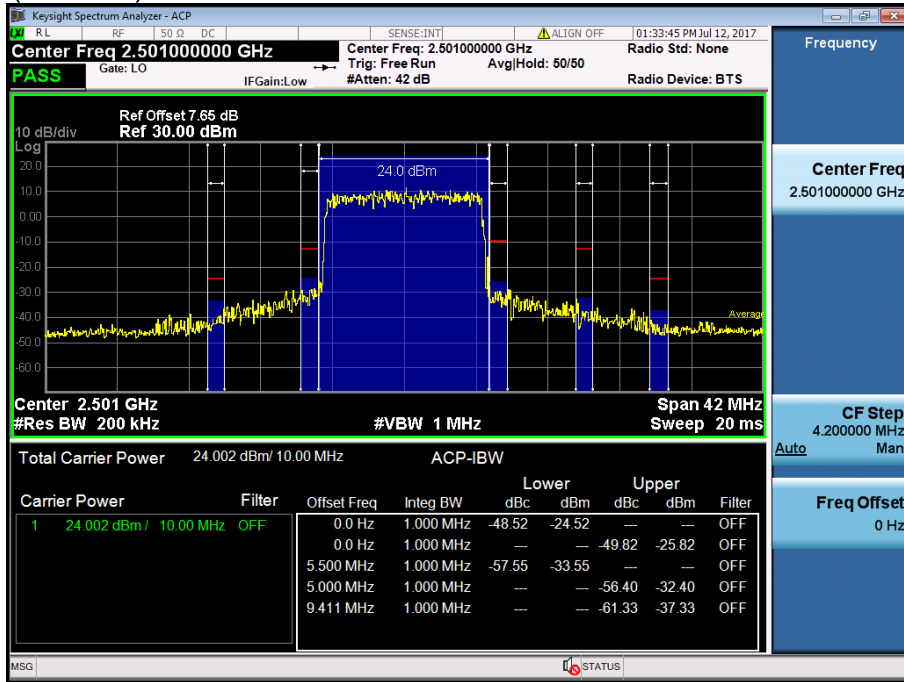

- Upper Extended Band Edge

LTE Band 4 / 1.4MHz / QPSK - RB Size/Offset (3/0)

8.3.5 LTE Band 41

- Band Edge (Low CH)

LTE Band 41 / 20MHz / QPSK - RB Size/Offset (1/0)

- Band Edge (MID CH)

LTE Band 41 / 20MHz / QPSK - RB Size/Offset (100/0)

- Band Edge (High CH)

LTE Band 41 / 20MHz / 16QAM - RB Size/Offset (100/0)

- Band Edge (Low CH)

LTE Band 41 / 15MHz / QPSK - RB Size/Offset (1/0)

- Band Edge (MID CH)

LTE Band 41 / 15MHz / 16QAM - RB Size/Offset (75/0)

- Band Edge (High CH)

LTE Band 41 / 15MHz / QPSK - RB Size/Offset (75/0)

- Band Edge (Low CH)

LTE Band 41 / 10MHz / QPSK - RB Size/Offset (50/0)

- Band Edge (MID CH)

LTE Band 41 / 10MHz / QPSK - RB Size/Offset (1/49)