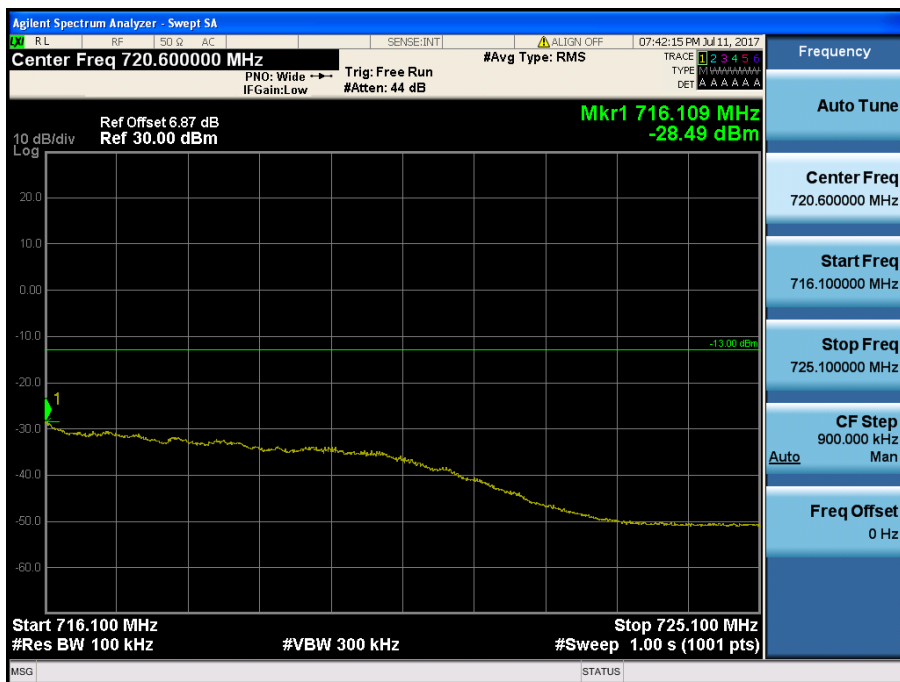

- Lower Band Edge

LTE Band 12 / 1.4MHz / QPSK - RB Size/Offset (3/0)

- Lower Extended Band Edge

LTE Band 12 / 1.4MHz / QPSK - RB Size/Offset (6/0)

- Upper Band Edge

LTE Band 12 / 1.4MHz / QPSK - RB Size/Offset (3/3)

- Upper Extended Band Edge

LTE Band 12 / 1.4MHz / QPSK - RB Size/Offset (3/3)

8.3.2 LTE Band 17
 - Lower Band Edge

LTE Band 17 / 10MHz / QPSK - RB Size/Offset (1/0)

- Lower Extended Band Edge

LTE Band 17 / 10MHz / QPSK - RB Size/Offset (50/0)

- Upper Band Edge

LTE Band 17 / 10MHz / QPSK - RB Size/Offset (1/49)

- Upper Extended Band Edge

LTE Band 17 / 10MHz / QPSK - RB Size/Offset (50/0)

- Lower Band Edge

LTE Band 17 / 5MHz / QPSK RB Size/Offset (1/0)