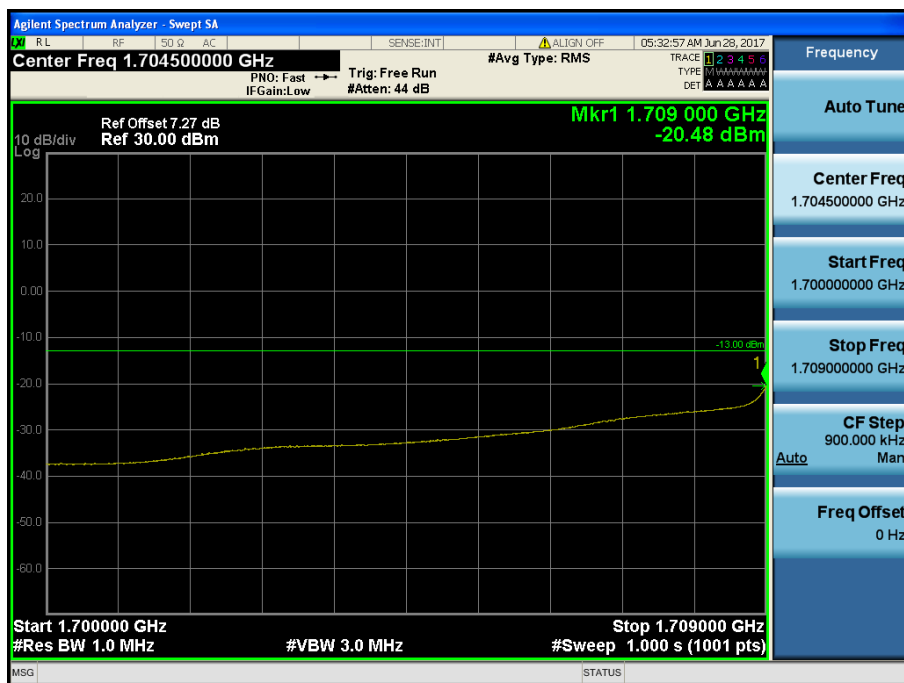

- Upper Band Edge

LTE Band 4 / 20MHz / 16QAM - RB Size/Offset (1/99)

- Upper Extended Band Edge

LTE Band 4 / 20MHz / QPSK - RB Size/Offset (100/0)

- Lower Band Edge

LTE Band 4 / 15MHz / 16QAM - RB Size/Offset (1/0)

- Lower Extended Band Edge

LTE Band 4 / 15MHz / QPSK - RB Size/Offset (1/0)

- Upper Band Edge

LTE Band 4 / 15MHz / 16QAM - RB Size/Offset (1/74)

- Upper Extended Band Edge

LTE Band 4 / 15MHz / QPSK - RB Size/Offset (1/74)

- Lower Band Edge

LTE Band 4 / 10MHz / 16QAM - RB Size/Offset (1/0)

- Lower Extended Band Edge

LTE Band 4 / 10MHz / QPSK - RB Size/Offset (25/0)

- Upper Band Edge

LTE Band 4 / 10MHz / 16QAM - RB Size/Offset (1/49)

- Upper Extended Band Edge

LTE Band 4 / 10MHz / QPSK - RB Size/Offset (25/25)

- Lower Band Edge

LTE Band 4 / 5MHz / QPSK Offset/Size (1/0)

- Lower Extended Band Edge

LTE Band 4 / 5MHz / QPSK Offset/Size (12/0)