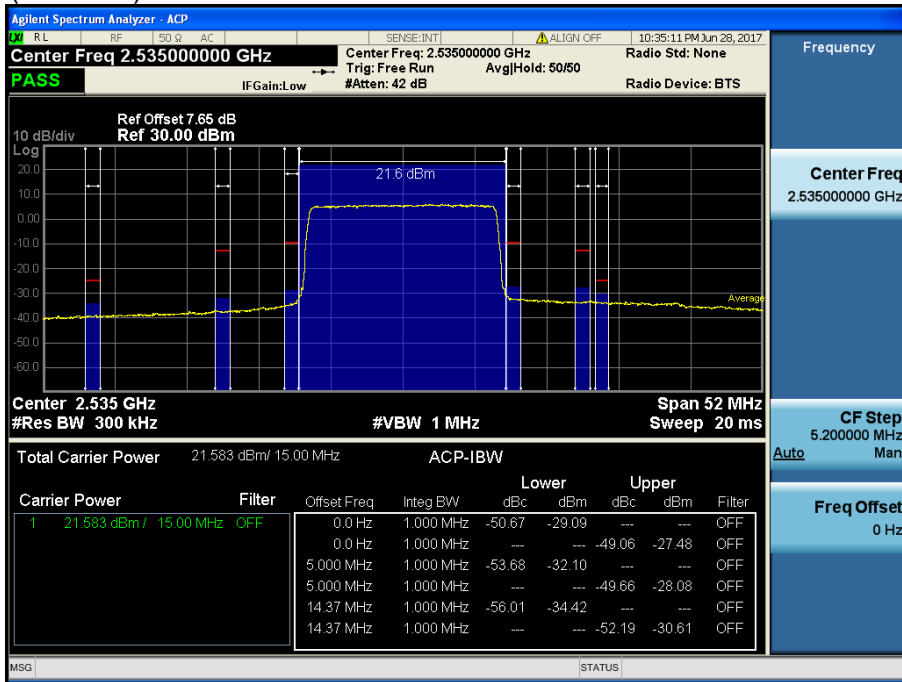

- Band Edge (High CH)

LTE Band 41 / 5MHz / QPSK - RB Size/Offset (25/0)

8.3.6 LTE Band 7

- Band Edge (Low CH)

LTE Band 7 / 20MHz / QPSK - RB Size/Offset (100/0)

- Band Edge (MID CH)

LTE Band 7 / 20MHz / 64QAM - RB Size/Offset (100/0)

- Band Edge (High CH)

LTE Band 7 / 20MHz / 16QAM - RB Size/Offset (100/0)

- Band Edge (Low CH)

LTE Band 7 / 15MHz / 16QAM - RB Size/Offset (75/0)

- Band Edge (MID CH)

LTE Band 7 / 15MHz / 16QAM - RB Size/Offset (75/0)

- Band Edge (High CH)

LTE Band 7 / 15MHz / 16QAM - RB Size/Offset (75/0)

- Band Edge (Low CH)

LTE Band 7 / 10MHz / QPSK - RB Size/Offset (50/0)

- Band Edge (MID CH)

LTE Band 7 / 10MHz / 16QAM - RB Size/Offset (50/0)