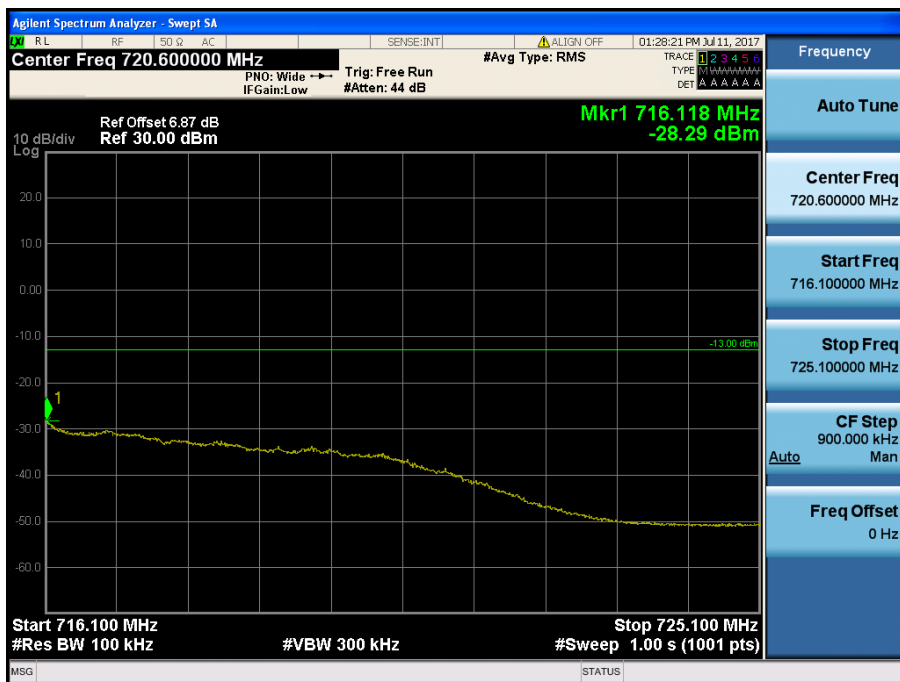

- Lower Band Edge

LTE Band 12 / 10MHz / QPSK - RB Size/Offset (1/0)

- Lower Extended Band Edge

LTE Band 12 / 10MHz / QPSK - RB Size/Offset (25/0)

- Upper Band Edge

LTE Band 12 / 10MHz / QPSK - RB Size/Offset (1/49)

- Upper Extended Band Edge

LTE Band 12 / 10MHz / QPSK - RB Size/Offset (50/0)

- Lower Band Edge

LTE Band 12 / 5MHz / QPSK Offset/Size (1/0)

- Lower Extended Band Edge

LTE Band 12 / 5MHz / QPSK Offset/Size (25/0)

- Upper Band Edge

LTE Band 12 / 5MHz / QPSK - RB Size/Offset (1/24)

- Upper Extended Band Edge

LTE Band 12 / 5MHz / 16QAM - RB Size/Offset (1/24)

- Lower Band Edge

LTE Band 12 / 3MHz / QPSK - RB Size/Offset (1/0)