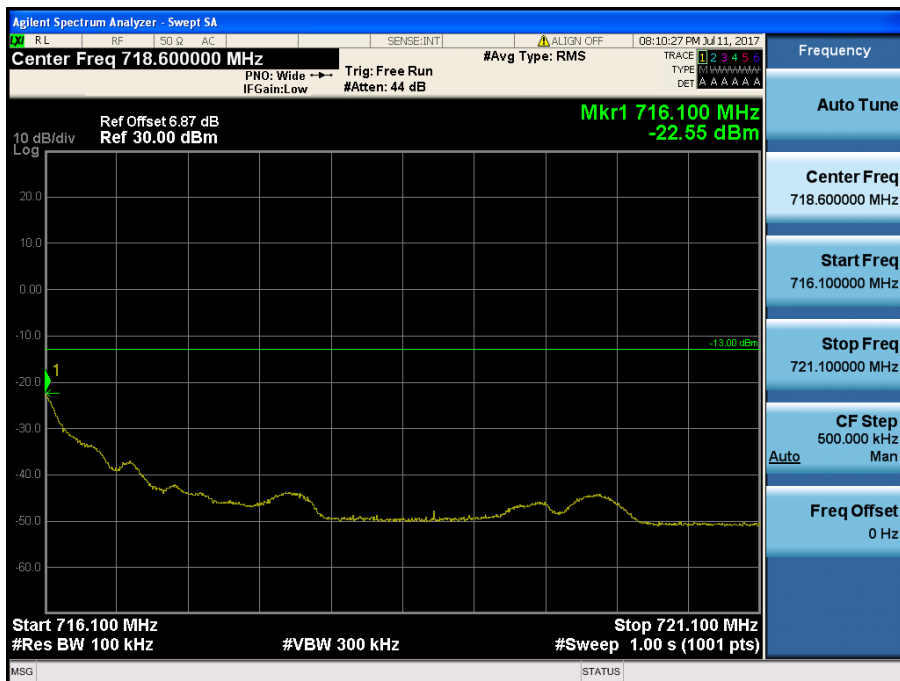

- Upper Band Edge

LTE Band 17 / 10MHz / QPSK - RB Size/Offset (1/49)

- Upper Extended Band Edge

LTE Band 17 / 10MHz / QPSK - RB Size/Offset (50/0)

- Lower Band Edge

LTE Band 17 / 5MHz / QPSK RB Size/Offset (1/0)

- Lower Extended Band Edge

LTE Band 17 / 5MHz / 16QAM RB Size/Offset (1/0)

- Upper Band Edge

LTE Band 17 / 5MHz / QPSK - RB Size/Offset (1/24)

- Upper Extended Band Edge

LTE Band 17 / 5MHz / 16QAM - RB Size/Offset (1/24)

8.3.3 LTE Band 5

- Lower Band Edge

LTE Band 5 / 10MHz / QPSK - RB Size/Offset (1/0)

- Lower Extended Band Edge

LTE Band 5 / 10MHz / QPSK - RB Size/Offset (50/0)

- Upper Band Edge

LTE Band 5 / 10MHz / 64QAM - RB Size/Offset (1/49)

- Upper Extended Band Edge

LTE Band 5 / 10MHz / QPSK - RB Size/Offset (50/0)

- Lower Band Edge

LTE Band 5 / 5MHz / QPSK Offset/Size (1/0)

- Lower Extended Band Edge

LTE Band 5 / 5MHz / QPSK Offset/Size (25/0)