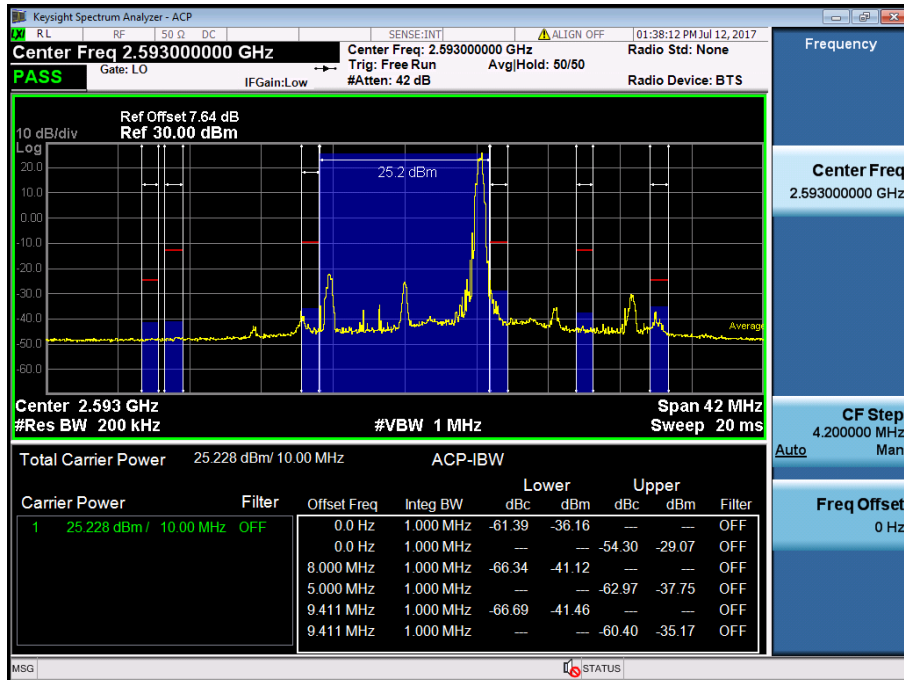

- Band Edge (High CH)

LTE Band 41 / 20MHz / 16QAM - RB Size/Offset (100/0)

- Band Edge (Low CH)

LTE Band 41 / 15MHz / QPSK - RB Size/Offset (1/0)

- Band Edge (MID CH)

LTE Band 41 / 15MHz / 16QAM - RB Size/Offset (75/0)

- Band Edge (High CH)

LTE Band 41 / 15MHz / QPSK - RB Size/Offset (75/0)

- Band Edge (Low CH)

LTE Band 41 / 10MHz / QPSK - RB Size/Offset (50/0)

- Band Edge (MID CH)

LTE Band 41 / 10MHz / QPSK - RB Size/Offset (1/49)

- Band Edge (High CH)

LTE Band 41 / 10MHz / QPSK - RB Size/Offset (50/0)

- Band Edge (Low CH)

LTE Band 41 / 5MHz / QPSK - RB Size/Offset (25/0)

- Band Edge (MID CH)

LTE Band 41 / 5MHz / 64QAM - RB Size/Offset (25/0)