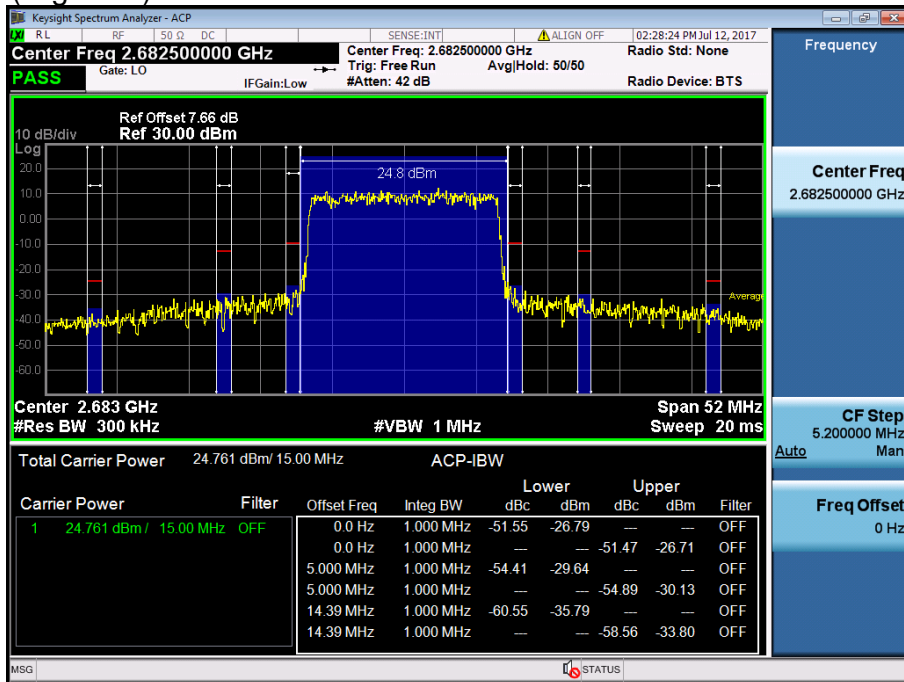

- Band Edge (High CH)

LTE Band 41 / 20MHz / 16QAM - RB Size/Offset (100/0)

- Band Edge (Low CH)

LTE Band 41 / 15MHz / QPSK - RB Size/Offset (1/0)

- Band Edge (MID CH)

LTE Band 41 / 15MHz / 16QAM - RB Size/Offset (75/0)

- Band Edge (High CH)

LTE Band 41 / 15MHz / QPSK - RB Size/Offset (75/0)

- Band Edge (Low CH)

LTE Band 41 / 10MHz / QPSK - RB Size/Offset (50/0)

- Band Edge (MID CH)

LTE Band 41 / 10MHz / QPSK - RB Size/Offset (1/49)