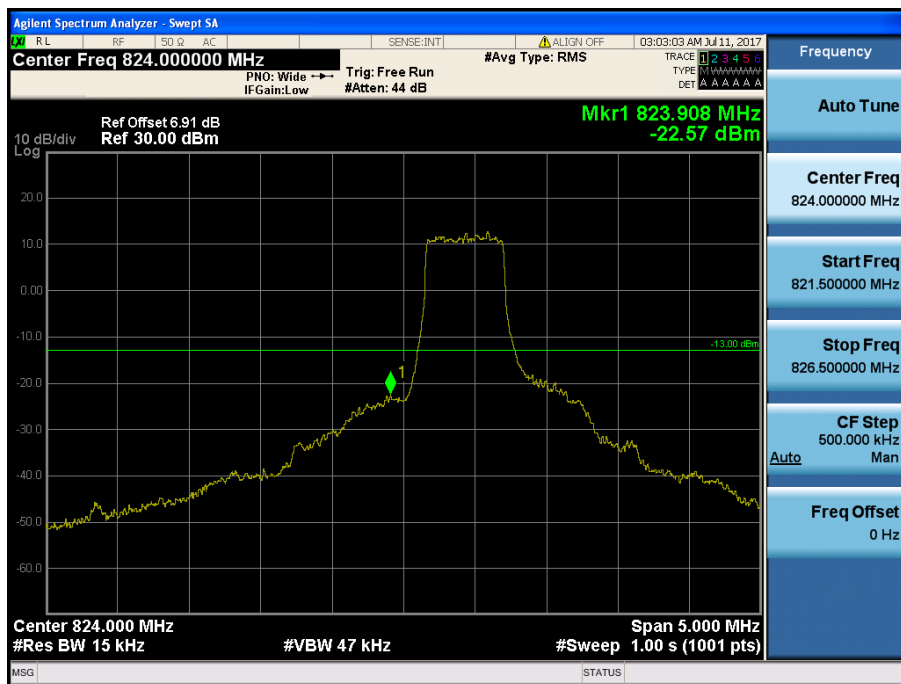

- Upper Band Edge

LTE Band 5 / 5MHz / QPSK - RB Size/Offset (1/24)

- Upper Extended Band Edge

LTE Band 5 / 5MHz / QPSK - RB Size/Offset (12/13)

- Lower Band Edge

LTE Band 5 / 3MHz / QPSK - RB Size/Offset (1/0)

- Lower Extended Band Edge

LTE Band 5 / 3MHz / QPSK - RB Size/Offset (15/0)

- Upper Band Edge

LTE Band 5 / 3MHz / QPSK - RB Size/Offset (1/14)

- Upper Extended Band Edge

LTE Band 5 / 3MHz / QPSK - RB Size/Offset (15/0)

- Lower Band Edge

LTE Band 5 / 1.4MHz / QPSK - RB Size/Offset (3/0)

- Lower Extended Band Edge

LTE Band 5 / 1.4MHz / QPSK - RB Size/Offset (3/0)

- Upper Band Edge

LTE Band 5 / 1.4MHz / QPSK - RB Size/Offset (3/3)

- Upper Extended Band Edge

LTE Band 5 / 1.4MHz / QPSK - RB Size/Offset (6/0)

8.3.4 LTE Band 4

- Lower Band Edge

LTE Band 4 / 20MHz / QPSK - RB Size/Offset (50/0)

- Lower Extended Band Edge

LTE Band 4 / 20MHz / QPSK - RB Size/Offset (50/0)