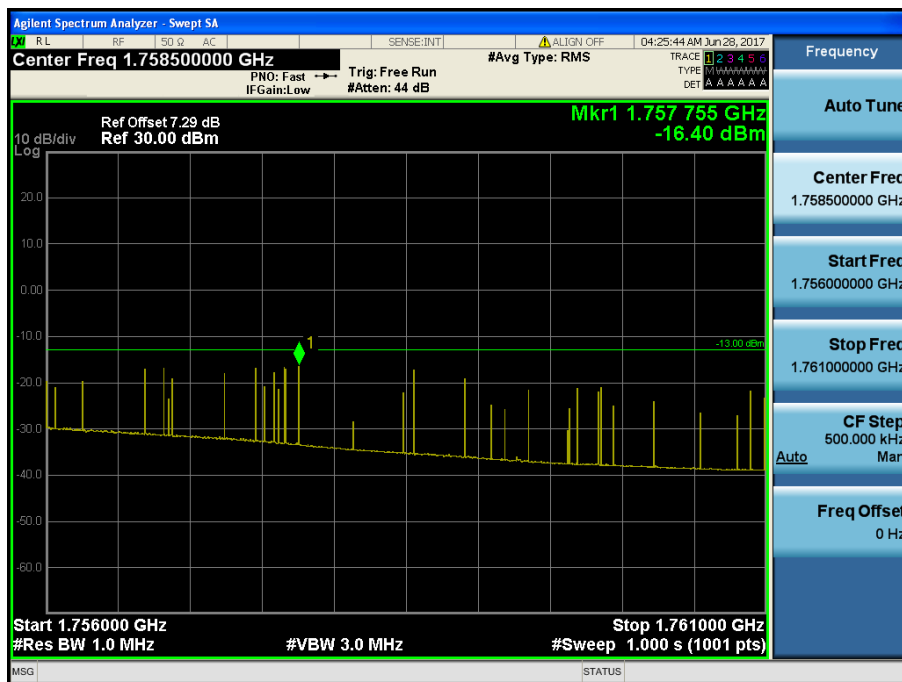

- Upper Band Edge

LTE Band 4 / 5MHz / 16QAM - RB Size/Offset (1/24)

- Upper Extended Band Edge

LTE Band 4 / 5MHz / 64QAM - RB Size/Offset (1/12)

- Lower Band Edge

LTE Band 4 / 3MHz / QPSK - RB Size/Offset (1/0)

- Lower Extended Band Edge

LTE Band 4 / 3MHz / QPSK - RB Size/Offset (8/3)

- Upper Band Edge

LTE Band 4 / 3MHz / 16QAM - RB Size/Offset (1/14)

- Upper Extended Band Edge

LTE Band 4 / 3MHz / QPSK - RB Size/Offset (8/0)

- Lower Band Edge

LTE Band 4 / 1.4MHz / QPSK - RB Size/Offset (3/0)

- Lower Extended Band Edge

LTE Band 4 / 1.4MHz / 64QAM - RB Size/Offset (3/1)

- Upper Band Edge

LTE Band 4 / 1.4MHz / 16QAM - RB Size/Offset (1/5)