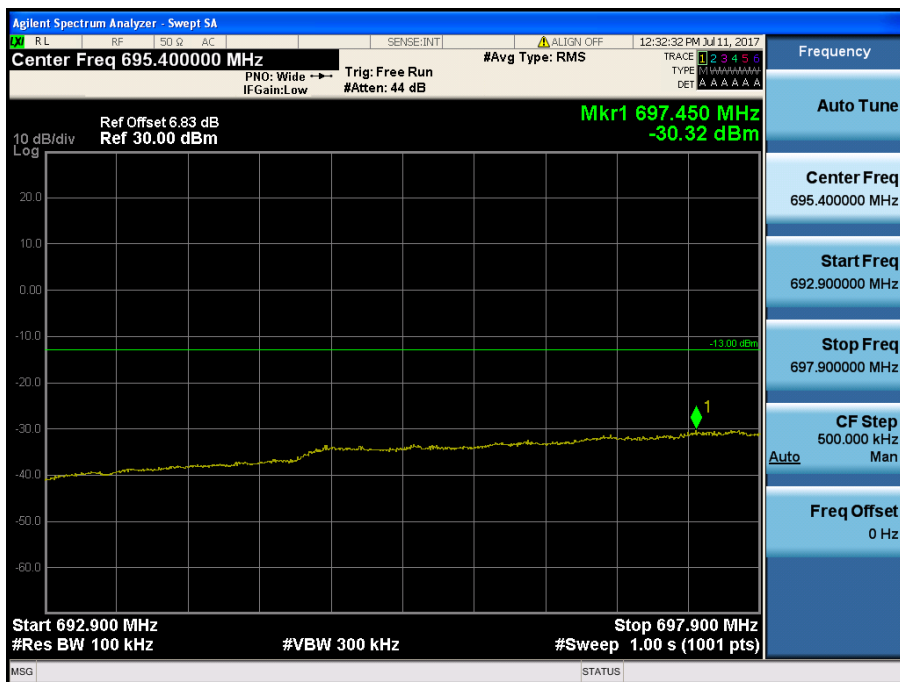

- Lower Band Edge

LTE Band 12 / 10MHz / QPSK - RB Size/Offset (1/0)

- Lower Extended Band Edge

LTE Band 12 / 10MHz / QPSK - RB Size/Offset (25/0)

- Upper Band Edge

LTE Band 12 / 10MHz / QPSK - RB Size/Offset (1/49)

- Upper Extended Band Edge

LTE Band 12 / 10MHz / QPSK - RB Size/Offset (50/0)

- Lower Band Edge

LTE Band 12 / 5MHz / QPSK Offset/Size (1/0)

- Lower Extended Band Edge

LTE Band 12 / 5MHz / QPSK Offset/Size (25/0)

- Upper Band Edge

LTE Band 12 / 5MHz / QPSK - RB Size/Offset (1/24)

- Upper Extended Band Edge

LTE Band 12 / 5MHz / 16QAM - RB Size/Offset (1/24)

- Lower Band Edge

LTE Band 12 / 3MHz / QPSK - RB Size/Offset (1/0)

- Lower Extended Band Edge

LTE Band 12 / 3MHz / QPSK - RB Size/Offset (15/0)

- Upper Band Edge

LTE Band 12 / 3MHz / QPSK - RB Size/Offset (1/14)

- Upper Extended Band Edge

LTE Band 12 / 3MHz / QPSK - RB Size/Offset (1/14)