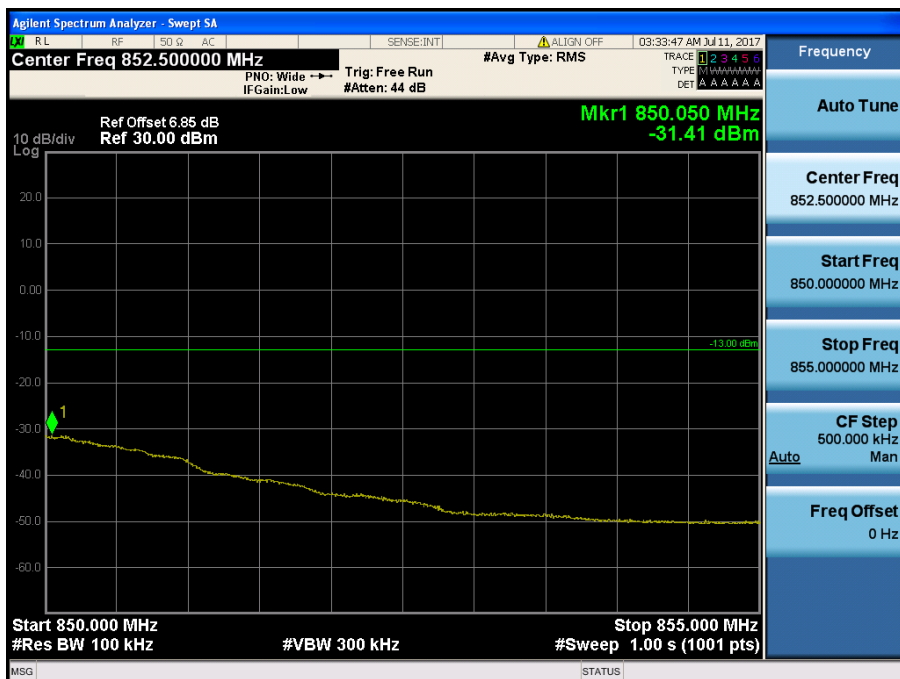

- Lower Extended Band Edge

LTE Band 5 / 3MHz / QPSK - RB Size/Offset (15/0)

- Upper Band Edge

LTE Band 5 / 3MHz / QPSK - RB Size/Offset (1/14)

- Upper Extended Band Edge

LTE Band 5 / 3MHz / QPSK - RB Size/Offset (15/0)

- Lower Band Edge

LTE Band 5 / 1.4MHz / QPSK - RB Size/Offset (3/0)

- Lower Extended Band Edge

LTE Band 5 / 1.4MHz / QPSK - RB Size/Offset (3/0)

- Upper Band Edge

LTE Band 5 / 1.4MHz / QPSK - RB Size/Offset (3/3)

- Upper Extended Band Edge

LTE Band 5 / 1.4MHz / QPSK - RB Size/Offset (6/0)

8.3.4 LTE Band 4

- Lower Band Edge

LTE Band 4 / 20MHz / QPSK - RB Size/Offset (50/0)

- Lower Extended Band Edge

LTE Band 4 / 20MHz / QPSK - RB Size/Offset (50/0)

- Upper Band Edge

LTE Band 4 / 20MHz / 16QAM - RB Size/Offset (1/99)

- Upper Extended Band Edge

LTE Band 4 / 20MHz / QPSK - RB Size/Offset (100/0)

- Lower Band Edge

LTE Band 4 / 15MHz / 16QAM - RB Size/Offset (1/0)