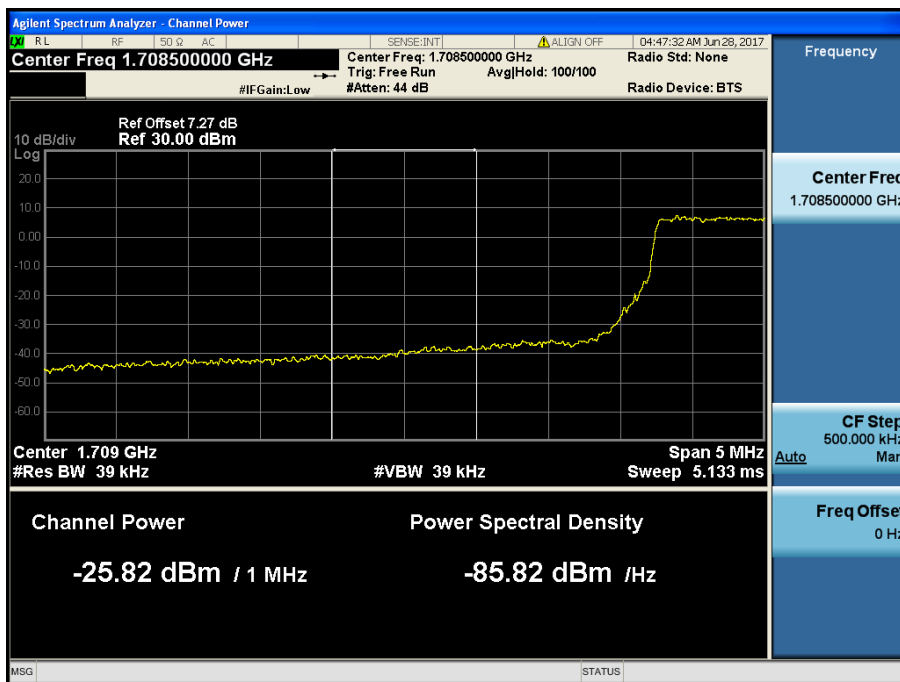

- Lower Band Edge

LTE Band 4 / 10MHz / 16QAM - RB Size/Offset (1/0)

- Lower Extended Band Edge

LTE Band 4 / 10MHz / QPSK - RB Size/Offset (25/0)

- Upper Band Edge

LTE Band 4 / 10MHz / 16QAM - RB Size/Offset (1/49)

- Upper Extended Band Edge

LTE Band 4 / 10MHz / QPSK - RB Size/Offset (25/25)

- Lower Band Edge

LTE Band 4 / 5MHz / QPSK Offset/Size (1/0)

- Lower Extended Band Edge

LTE Band 4 / 5MHz / QPSK Offset/Size (12/0)

- Upper Band Edge

LTE Band 4 / 5MHz / 16QAM - RB Size/Offset (1/24)

- Upper Extended Band Edge

LTE Band 4 / 5MHz / 64QAM - RB Size/Offset (1/12)

- Lower Band Edge

LTE Band 4 / 3MHz / QPSK - RB Size/Offset (1/0)