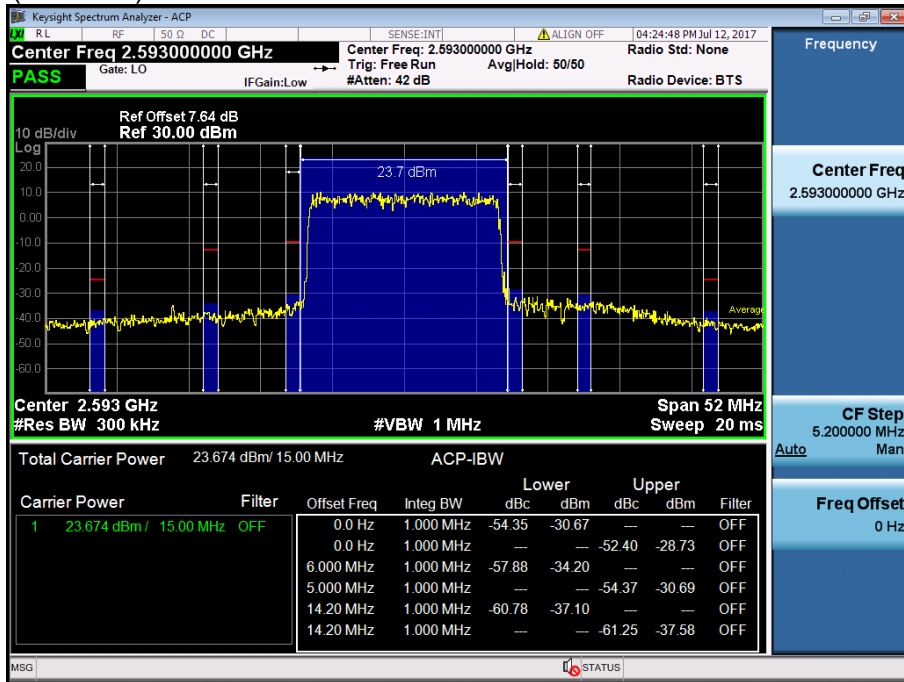

- Upper Extended Band Edge

LTE Band 4 / 1.4MHz / QPSK - RB Size/Offset (3/0)

8.3.5 LTE Band 41

- Band Edge (Low CH)

LTE Band 41 / 20MHz / QPSK - RB Size/Offset (1/0)

- Band Edge (MID CH)

LTE Band 41 / 20MHz / QPSK - RB Size/Offset (100/0)

- Band Edge (High CH)

LTE Band 41 / 20MHz / 16QAM - RB Size/Offset (100/0)

- Band Edge (Low CH)

LTE Band 41 / 15MHz / QPSK - RB Size/Offset (1/0)

- Band Edge (MID CH)

LTE Band 41 / 15MHz / 16QAM - RB Size/Offset (75/0)

- Band Edge (High CH)

LTE Band 41 / 15MHz / QPSK - RB Size/Offset (75/0)

- Band Edge (Low CH)

LTE Band 41 / 10MHz / QPSK - RB Size/Offset (50/0)

- Band Edge (MID CH)

LTE Band 41 / 10MHz / QPSK - RB Size/Offset (1/49)