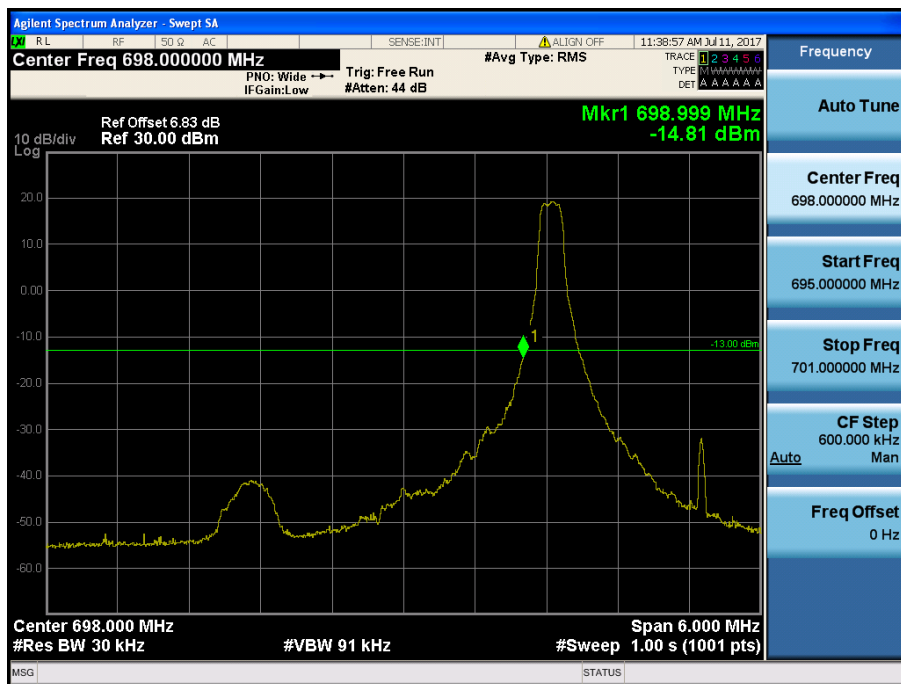

- Upper Extended Band Edge

LTE Band 12 / 10MHz / QPSK - RB Size/Offset (50/0)

- Lower Band Edge

LTE Band 12 / 5MHz / QPSK Offset/Size (1/0)

- Lower Extended Band Edge

LTE Band 12 / 5MHz / QPSK Offset/Size (25/0)

- Upper Band Edge

LTE Band 12 / 5MHz / QPSK - RB Size/Offset (1/24)

- Upper Extended Band Edge

LTE Band 12 / 5MHz / 16QAM - RB Size/Offset (1/24)

- Lower Band Edge

LTE Band 12 / 3MHz / QPSK - RB Size/Offset (1/0)

- Lower Extended Band Edge

LTE Band 12 / 3MHz / QPSK - RB Size/Offset (15/0)

- Upper Band Edge

LTE Band 12 / 3MHz / QPSK - RB Size/Offset (1/14)

- Upper Extended Band Edge

LTE Band 12 / 3MHz / QPSK - RB Size/Offset (1/14)