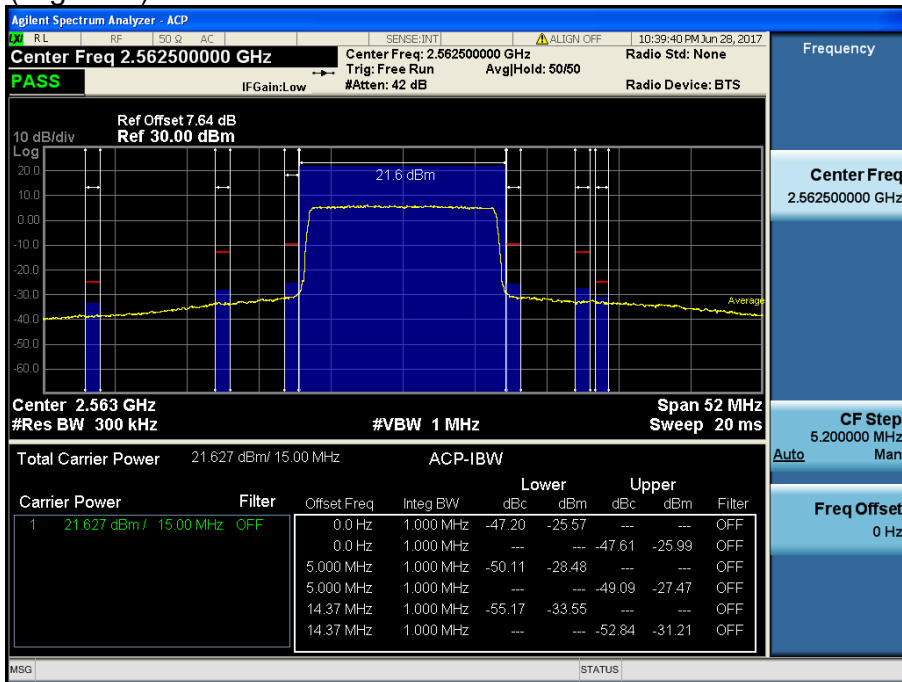

- Band Edge (High CH)

LTE Band 41 / 5MHz / QPSK - RB Size/Offset (25/0)

8.3.6 LTE Band 7

- Band Edge (Low CH)

LTE Band 7 / 20MHz / QPSK - RB Size/Offset (100/0)

- Band Edge (MID CH)

LTE Band 7 / 20MHz / 64QAM - RB Size/Offset (100/0)

- Band Edge (High CH)

LTE Band 7 / 20MHz / 16QAM - RB Size/Offset (100/0)

- Band Edge (Low CH)

LTE Band 7 / 15MHz / 16QAM - RB Size/Offset (75/0)

- Band Edge (MID CH)

LTE Band 7 / 15MHz / 16QAM - RB Size/Offset (75/0)

- Band Edge (High CH)

LTE Band 7 / 15MHz / 16QAM - RB Size/Offset (75/0)

- Band Edge (Low CH)

LTE Band 7 / 10MHz / QPSK - RB Size/Offset (50/0)

- Band Edge (MID CH)

LTE Band 7 / 10MHz / 16QAM - RB Size/Offset (50/0)