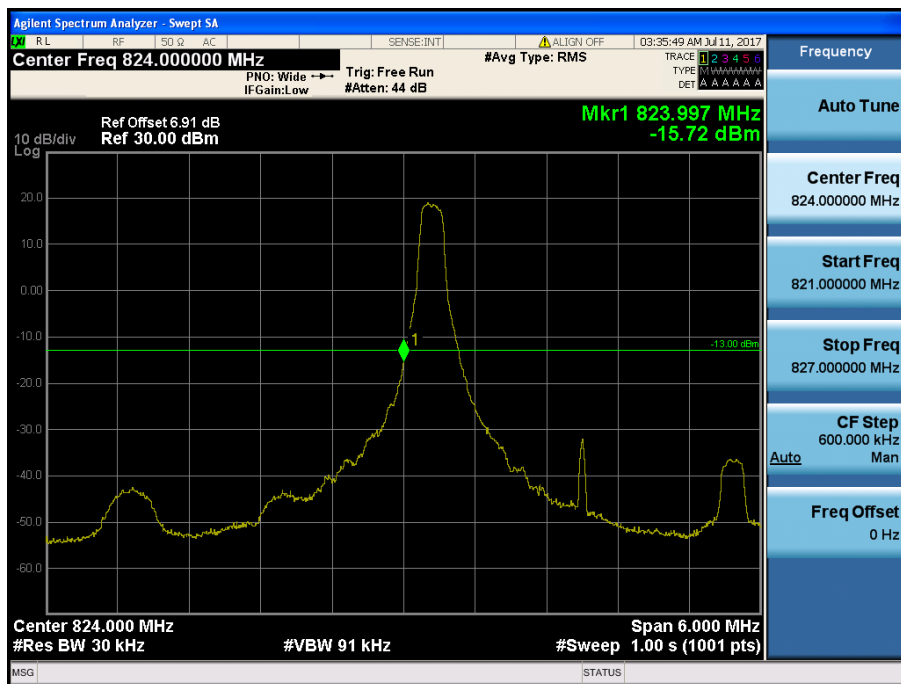

- Upper Band Edge

LTE Band 5 / 5MHz / QPSK - RB Size/Offset (1/24)

- Upper Extended Band Edge

LTE Band 5 / 5MHz / QPSK - RB Size/Offset (12/13)

- Lower Band Edge

LTE Band 5 / 3MHz / QPSK - RB Size/Offset (1/0)

- Lower Extended Band Edge

LTE Band 5 / 3MHz / QPSK - RB Size/Offset (15/0)

- Upper Band Edge

LTE Band 5 / 3MHz / QPSK - RB Size/Offset (1/14)

- Upper Extended Band Edge

LTE Band 5 / 3MHz / QPSK - RB Size/Offset (15/0)