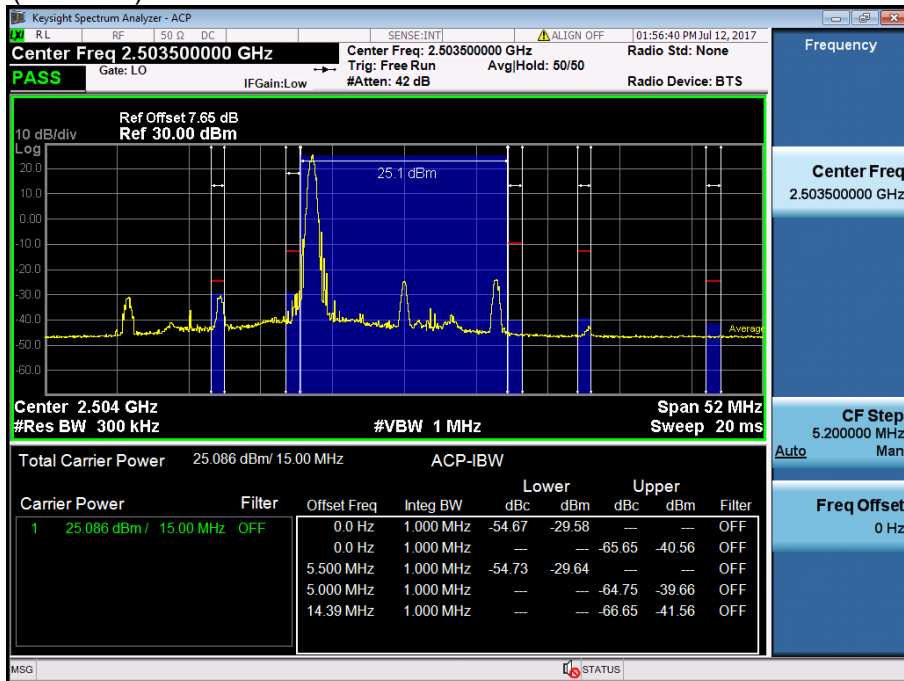

- Lower Band Edge

LTE Band 4 / 1.4MHz / QPSK - RB Size/Offset (3/0)

- Lower Extended Band Edge

LTE Band 4 / 1.4MHz / 64QAM - RB Size/Offset (3/1)

- Upper Band Edge

LTE Band 4 / 1.4MHz / 16QAM - RB Size/Offset (1/5)

- Upper Extended Band Edge

LTE Band 4 / 1.4MHz / QPSK - RB Size/Offset (3/0)

8.3.5 LTE Band 41

- Band Edge (Low CH)

LTE Band 41 / 20MHz / QPSK - RB Size/Offset (1/0)

- Band Edge (MID CH)

LTE Band 41 / 20MHz / QPSK - RB Size/Offset (100/0)

- Band Edge (High CH)

LTE Band 41 / 20MHz / 16QAM - RB Size/Offset (100/0)

- Band Edge (Low CH)

LTE Band 41 / 15MHz / QPSK - RB Size/Offset (1/0)

- Band Edge (MID CH)

LTE Band 41 / 15MHz / 16QAM - RB Size/Offset (75/0)