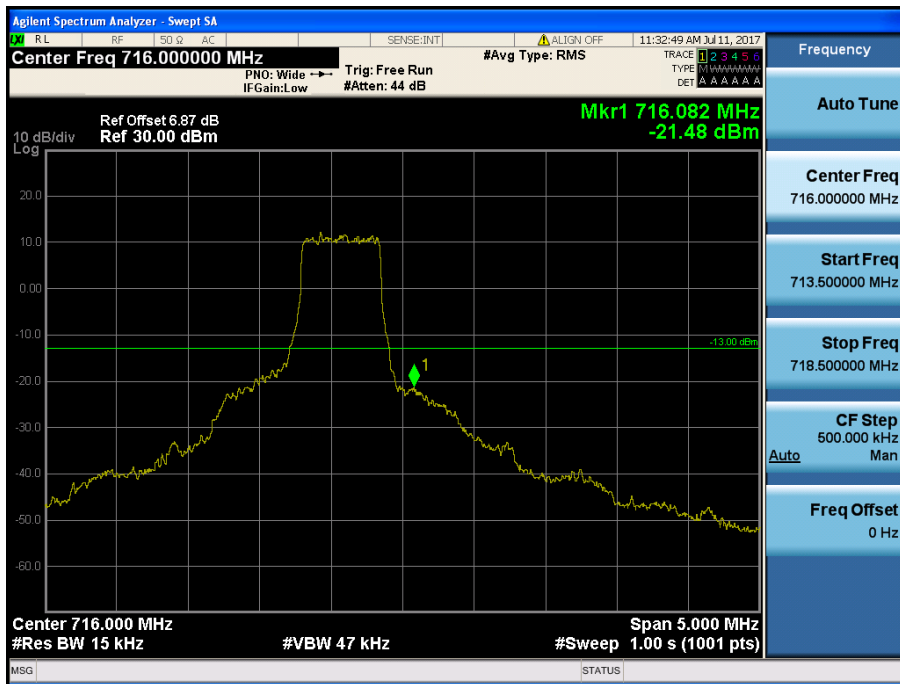

- Lower Band Edge

LTE Band 12 / 1.4MHz / QPSK - RB Size/Offset (3/0)

- Lower Extended Band Edge

LTE Band 12 / 1.4MHz / QPSK - RB Size/Offset (6/0)

- Upper Band Edge

LTE Band 12 / 1.4MHz / QPSK - RB Size/Offset (3/3)

- Upper Extended Band Edge

LTE Band 12 / 1.4MHz / QPSK - RB Size/Offset (3/3)

8.3.2 LTE Band 17
 - Lower Band Edge

LTE Band 17 / 10MHz / QPSK - RB Size/Offset (1/0)

- Lower Extended Band Edge

LTE Band 17 / 10MHz / QPSK - RB Size/Offset (50/0)