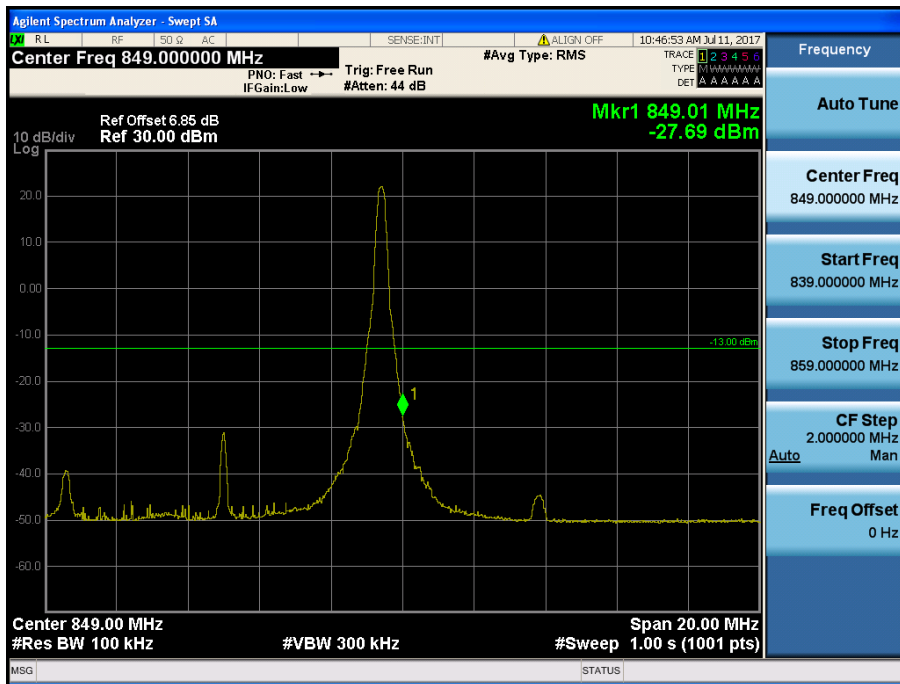

8.3.3 LTE Band 5

- Lower Band Edge

LTE Band 5 / 10MHz / QPSK - RB Size/Offset (1/0)

- Lower Extended Band Edge

LTE Band 5 / 10MHz / QPSK - RB Size/Offset (50/0)

- Upper Band Edge

LTE Band 5 / 10MHz / 64QAM - RB Size/Offset (1/49)

- Upper Extended Band Edge

LTE Band 5 / 10MHz / QPSK - RB Size/Offset (50/0)

- Lower Band Edge

LTE Band 5 / 5MHz / QPSK Offset/Size (1/0)

- Lower Extended Band Edge

LTE Band 5 / 5MHz / QPSK Offset/Size (25/0)