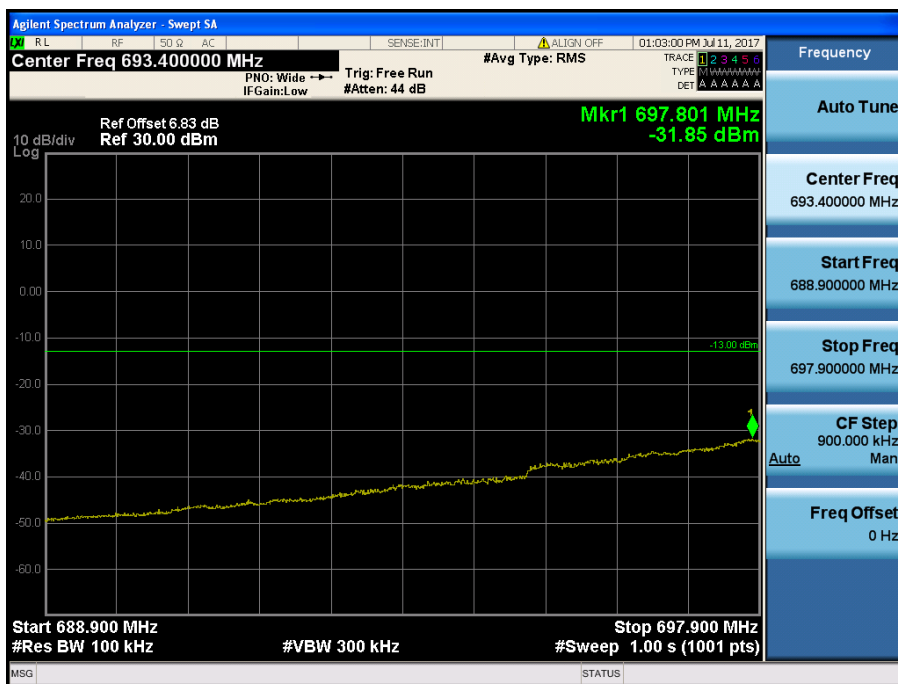

LTE Band 7 / 10 MHz / 64QAM - RB Size 50

LTE Band 7 / 5 MHz / QPSK - RB Size 25

LTE Band 7 / 5 MHz / 16QAM - RB Size 25

LTE Band 7 / 5 MHz / 64QAM - RB Size 25

8.3 BAND EDGE EMISSIONS(Conducted)

8.3.1 LTE Band 12

- Lower Band Edge

LTE Band 12 / 10MHz / QPSK - RB Size/Offset (1/0)

- Lower Extended Band Edge

LTE Band 12 / 10MHz / QPSK - RB Size/Offset (25/0)

- Upper Band Edge

LTE Band 12 / 10MHz / QPSK - RB Size/Offset (1/49)

- Upper Extended Band Edge

LTE Band 12 / 10MHz / QPSK - RB Size/Offset (50/0)

- Lower Band Edge

LTE Band 12 / 5MHz / QPSK Offset/Size (1/0)

- Lower Extended Band Edge

LTE Band 12 / 5MHz / QPSK Offset/Size (25/0)