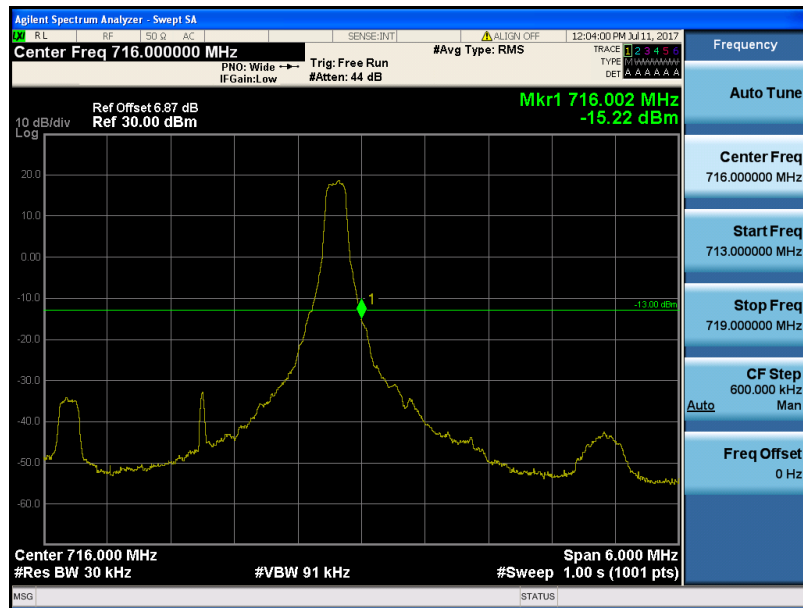

- Upper Band Edge

LTE Band 12 / 5MHz / QPSK - RB Size/Offset (1/24)

- Upper Extended Band Edge

LTE Band 12 / 5MHz / 16QAM - RB Size/Offset (1/24)

- Lower Band Edge

LTE Band 12 / 3MHz / QPSK - RB Size/Offset (1/0)

- Lower Extended Band Edge

LTE Band 12 / 3MHz / QPSK - RB Size/Offset (15/0)

- Upper Band Edge

LTE Band 12 / 3MHz / QPSK - RB Size/Offset (1/14)

- Upper Extended Band Edge

LTE Band 12 / 3MHz / QPSK - RB Size/Offset (1/14)