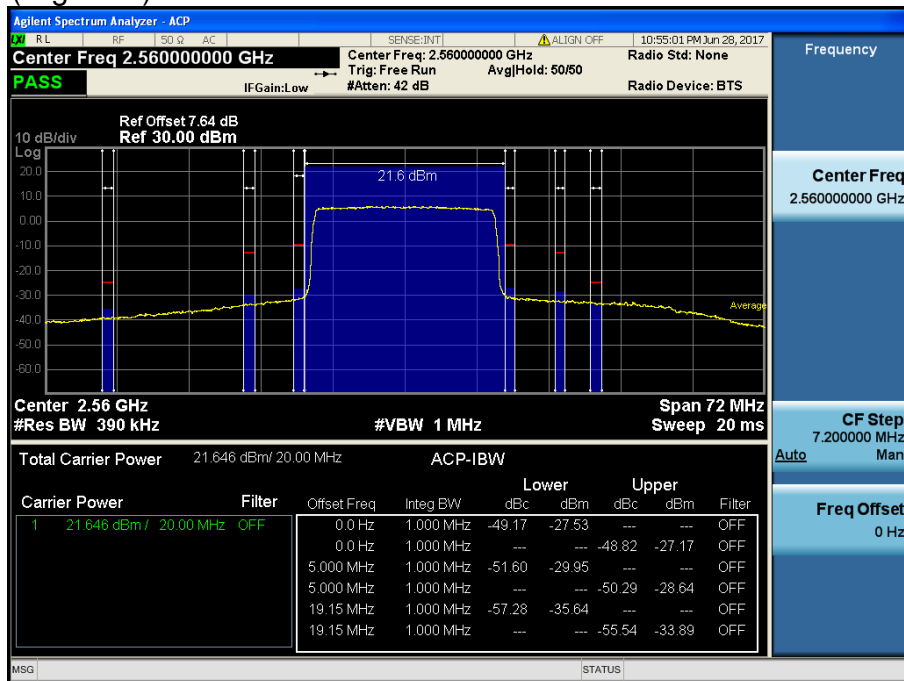

- Band Edge (High CH)

LTE Band 41 / 10MHz / QPSK - RB Size/Offset (50/0)

- Band Edge (Low CH)

LTE Band 41 / 5MHz / QPSK - RB Size/Offset (25/0)

- Band Edge (MID CH)

LTE Band 41 / 5MHz / 64QAM - RB Size/Offset (25/0)

- Band Edge (High CH)

LTE Band 41 / 5MHz / QPSK - RB Size/Offset (25/0)

8.3.6 LTE Band 7

- Band Edge (Low CH)

LTE Band 7 / 20MHz / QPSK - RB Size/Offset (100/0)

- Band Edge (MID CH)

LTE Band 7 / 20MHz / 64QAM - RB Size/Offset (100/0)

- Band Edge (High CH)

LTE Band 7 / 20MHz / 16QAM - RB Size/Offset (100/0)

- Band Edge (Low CH)

LTE Band 7 / 15MHz / 16QAM - RB Size/Offset (75/0)

- Band Edge (MID CH)

LTE Band 7 / 15MHz / 16QAM - RB Size/Offset (75/0)