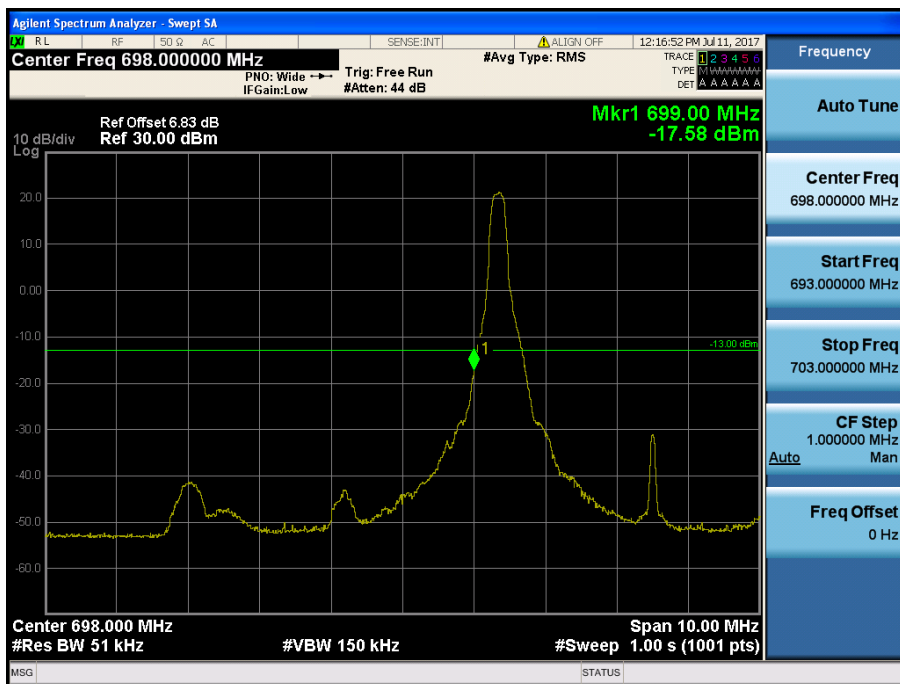

- Lower Band Edge

LTE Band 12 / 10MHz / QPSK - RB Size/Offset (1/0)

- Lower Extended Band Edge

LTE Band 12 / 10MHz / QPSK - RB Size/Offset (25/0)

- Upper Band Edge

LTE Band 12 / 10MHz / QPSK - RB Size/Offset (1/49)

- Upper Extended Band Edge

LTE Band 12 / 10MHz / QPSK - RB Size/Offset (50/0)

- Lower Band Edge

LTE Band 12 / 5MHz / QPSK Offset/Size (1/0)

- Lower Extended Band Edge

LTE Band 12 / 5MHz / QPSK Offset/Size (25/0)