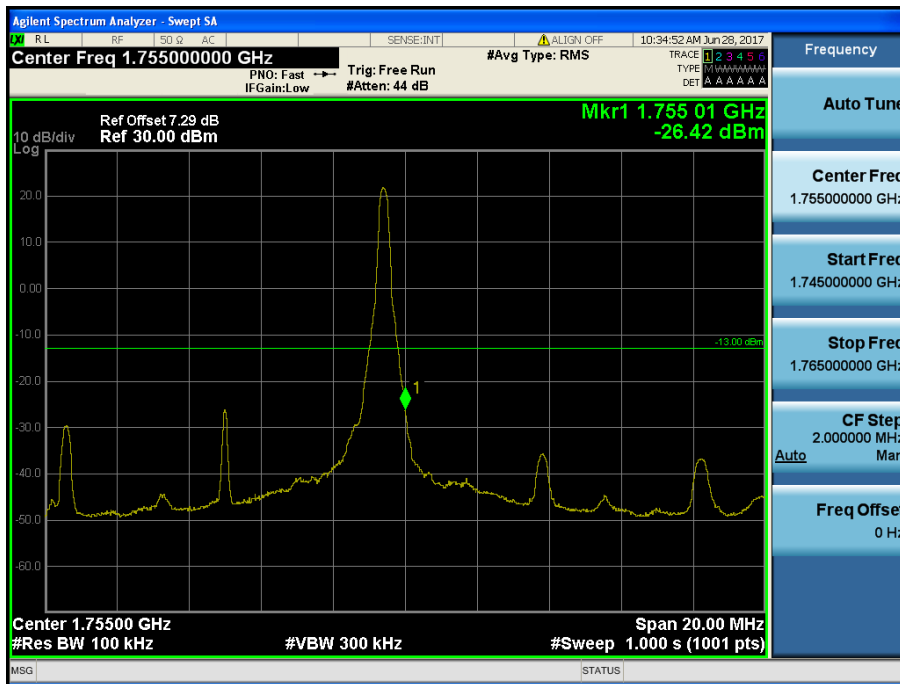

- Lower Band Edge

LTE Band 4 / 10MHz / 16QAM - RB Size/Offset (1/0)

- Lower Extended Band Edge

LTE Band 4 / 10MHz / QPSK - RB Size/Offset (25/0)

- Upper Band Edge

LTE Band 4 / 10MHz / 16QAM - RB Size/Offset (1/49)

- Upper Extended Band Edge

LTE Band 4 / 10MHz / QPSK - RB Size/Offset (25/25)

- Lower Band Edge

LTE Band 4 / 5MHz / QPSK Offset/Size (1/0)

- Lower Extended Band Edge

LTE Band 4 / 5MHz / QPSK Offset/Size (12/0)