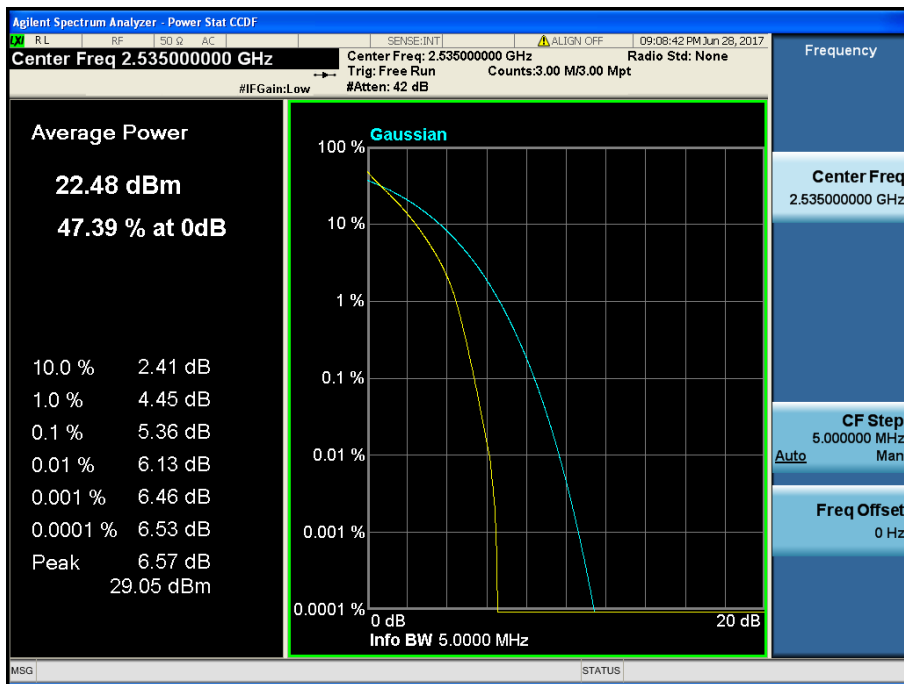

LTE Band 7 / 10 MHz / 64QAM - RB Size 50

LTE Band 7 / 5 MHz / QPSK - RB Size 25

LTE Band 7 / 5 MHz / 16QAM - RB Size 25

LTE Band 7 / 5 MHz / 64QAM - RB Size 25

8.3 BAND EDGE EMISSIONS(Conducted)

8.3.1 LTE Band 12

- Lower Band Edge

LTE Band 12 / 10MHz / QPSK - RB Size/Offset (1/0)

- Lower Extended Band Edge

LTE Band 12 / 10MHz / QPSK - RB Size/Offset (25/0)

- Upper Band Edge

LTE Band 12 / 10MHz / QPSK - RB Size/Offset (1/49)

- Upper Extended Band Edge

LTE Band 12 / 10MHz / QPSK - RB Size/Offset (50/0)

- Lower Band Edge

LTE Band 12 / 5MHz / QPSK Offset/Size (1/0)

- Lower Extended Band Edge

LTE Band 12 / 5MHz / QPSK Offset/Size (25/0)