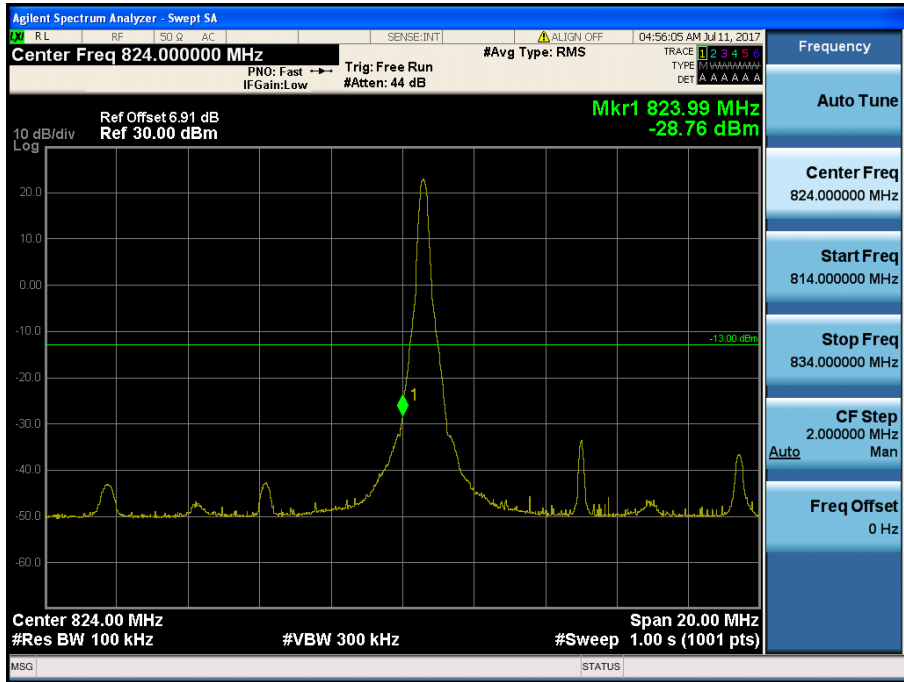

8.3.3 LTE Band 5

- Lower Band Edge

LTE Band 5 / 10MHz / QPSK - RB Size/Offset (1/0)

- Lower Extended Band Edge