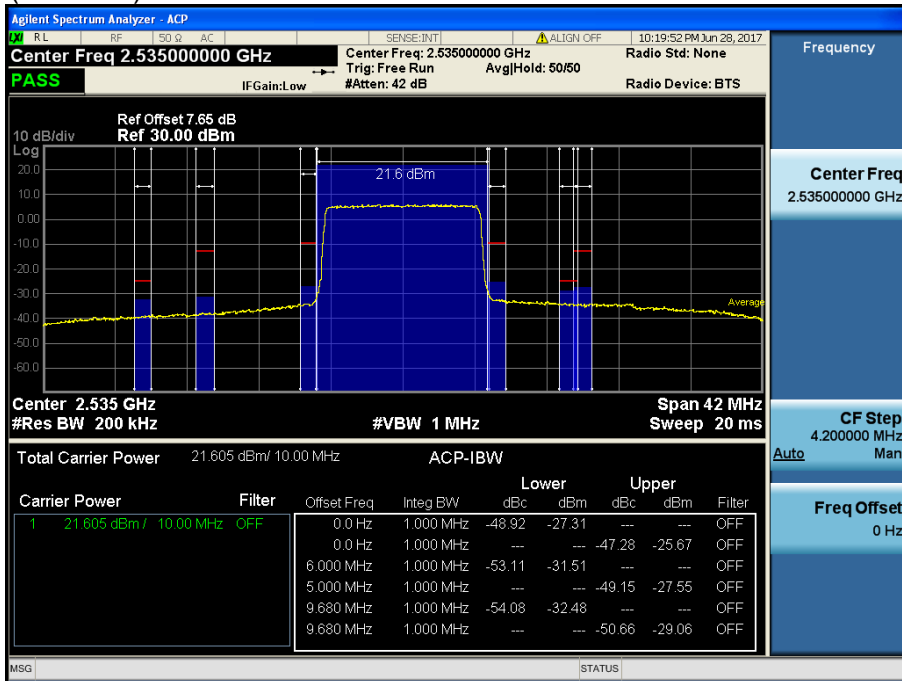

- Band Edge (High CH)

LTE Band 7 / 20MHz / 16QAM - RB Size/Offset (100/0)

- Band Edge (Low CH)

LTE Band 7 / 15MHz / 16QAM - RB Size/Offset (75/0)

- Band Edge (MID CH)

LTE Band 7 / 15MHz / 16QAM - RB Size/Offset (75/0)

- Band Edge (High CH)

LTE Band 7 / 15MHz / 16QAM - RB Size/Offset (75/0)

- Band Edge (Low CH)

LTE Band 7 / 10MHz / QPSK - RB Size/Offset (50/0)

- Band Edge (MID CH)

LTE Band 7 / 10MHz / 16QAM - RB Size/Offset (50/0)

- Band Edge (High CH)

LTE Band 7 / 10MHz / 16QAM - RB Size/Offset (50/0)

- Band Edge (Low CH)

LTE Band 7 / 5MHz / QPSK - RB Size/Offset (25/0)

- Band Edge (MID CH)

LTE Band 7 / 5MHz / QPSK - RB Size/Offset (25/0)