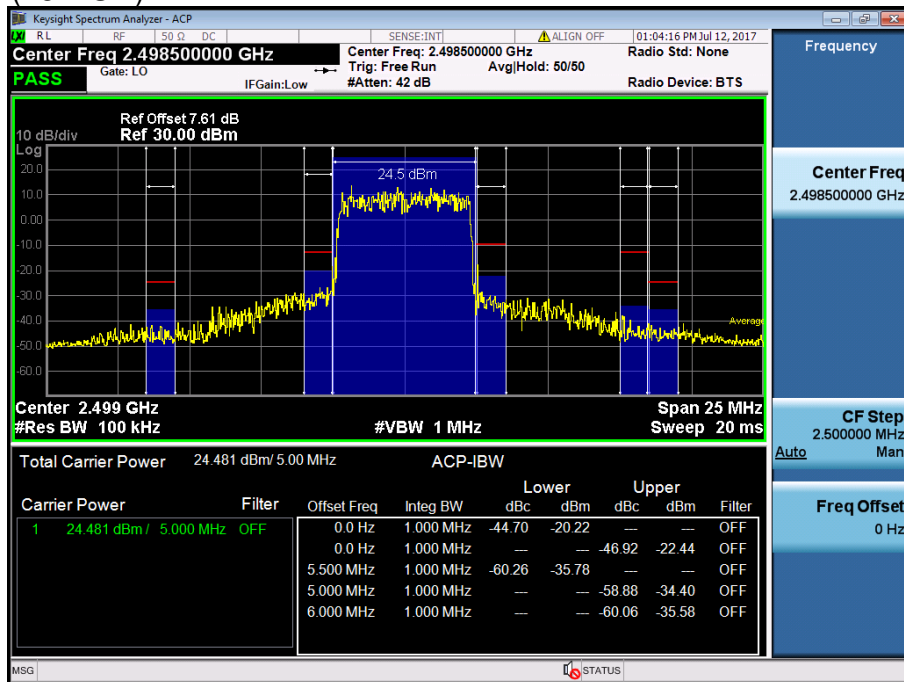

- Band Edge (High CH)

LTE Band 41 / 20MHz / 16QAM - RB Size/Offset (100/0)

- Band Edge (Low CH)

LTE Band 41 / 15MHz / QPSK - RB Size/Offset (1/0)

- Band Edge (MID CH)

LTE Band 41 / 15MHz / 16QAM - RB Size/Offset (75/0)

- Band Edge (High CH)

LTE Band 41 / 15MHz / QPSK - RB Size/Offset (75/0)

- Band Edge (Low CH)

LTE Band 41 / 10MHz / QPSK - RB Size/Offset (50/0)

- Band Edge (MID CH)

LTE Band 41 / 10MHz / QPSK - RB Size/Offset (1/49)

- Band Edge (High CH)

LTE Band 41 / 10MHz / QPSK - RB Size/Offset (50/0)

- Band Edge (Low CH)

LTE Band 41 / 5MHz / QPSK - RB Size/Offset (25/0)

- Band Edge (MID CH)

LTE Band 41 / 5MHz / 64QAM - RB Size/Offset (25/0)