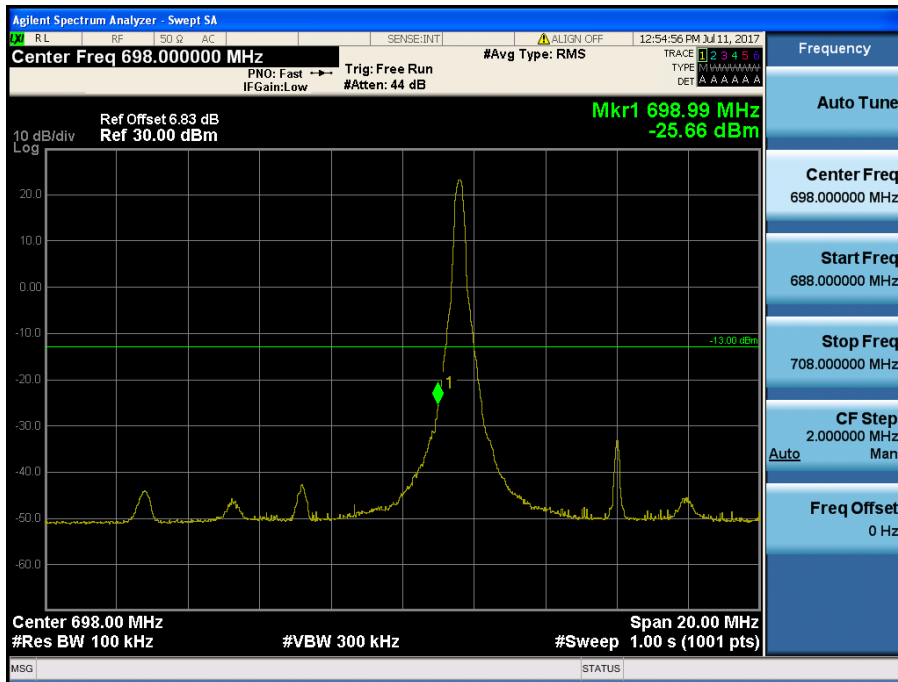

LTE Band 7 / 10 MHz / 64QAM - RB Size 50

LTE Band 7 / 5 MHz / QPSK - RB Size 25

LTE Band 7 / 5 MHz / 16QAM - RB Size 25

LTE Band 7 / 5 MHz / 64QAM - RB Size 25

8.3 BAND EDGE EMISSIONS(Conducted)

8.3.1 LTE Band 12

- Lower Band Edge

LTE Band 12 / 10MHz / QPSK - RB Size/Offset (1/0)

- Lower Extended Band Edge

LTE Band 12 / 10MHz / QPSK - RB Size/Offset (25/0)

- Upper Band Edge

LTE Band 12 / 10MHz / QPSK - RB Size/Offset (1/49)