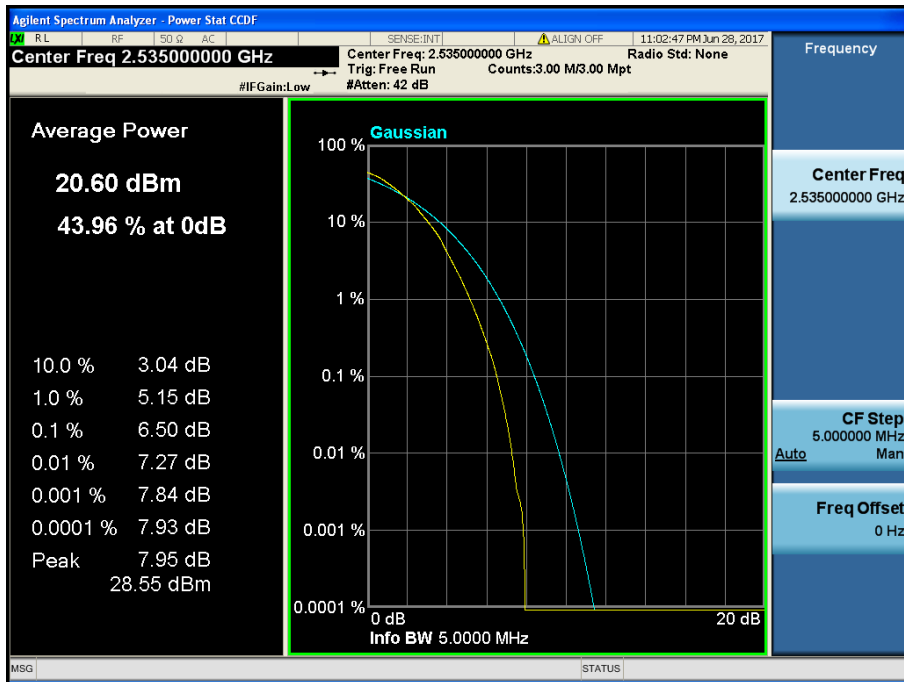

LTE Band 7 / 10 MHz / 64QAM - RB Size 50

LTE Band 7 / 5 MHz / QPSK - RB Size 25

LTE Band 7 / 5 MHz / 16QAM - RB Size 25

LTE Band 7 / 5 MHz / 64QAM - RB Size 25

8.3 BAND EDGE EMISSIONS(Conducted)

8.3.1 LTE Band 12

- Lower Band Edge

LTE Band 12 / 10MHz / QPSK - RB Size/Offset (1/0)

- Lower Extended Band Edge

LTE Band 12 / 10MHz / QPSK - RB Size/Offset (25/0)

- Upper Band Edge

LTE Band 12 / 10MHz / QPSK - RB Size/Offset (1/49)

- Upper Extended Band Edge

LTE Band 12 / 10MHz / QPSK - RB Size/Offset (50/0)

- Lower Band Edge

LTE Band 12 / 5MHz / QPSK Offset/Size (1/0)

- Lower Extended Band Edge

LTE Band 12 / 5MHz / QPSK Offset/Size (25/0)