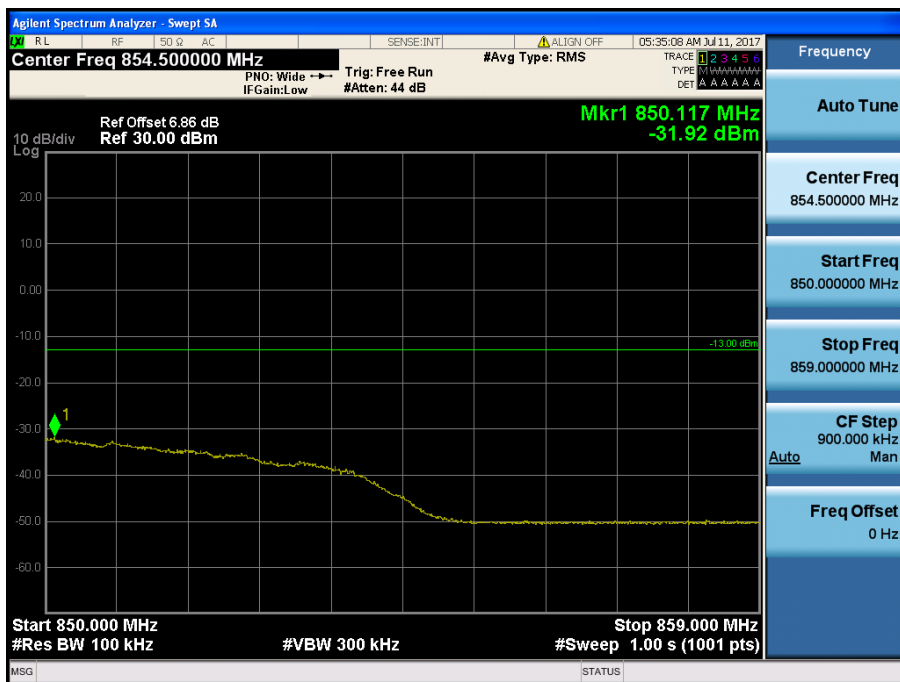

8.3.3 LTE Band 5

- Lower Band Edge

LTE Band 5 / 10MHz / QPSK - RB Size/Offset (1/0)

- Lower Extended Band Edge

LTE Band 5 / 10MHz / QPSK - RB Size/Offset (50/0)

- Upper Band Edge

LTE Band 5 / 10MHz / 64QAM - RB Size/Offset (1/49)

- Upper Extended Band Edge

LTE Band 5 / 10MHz / QPSK - RB Size/Offset (50/0)

- Lower Band Edge

LTE Band 5 / 5MHz / QPSK Offset/Size (1/0)

- Lower Extended Band Edge

LTE Band 5 / 5MHz / QPSK Offset/Size (25/0)