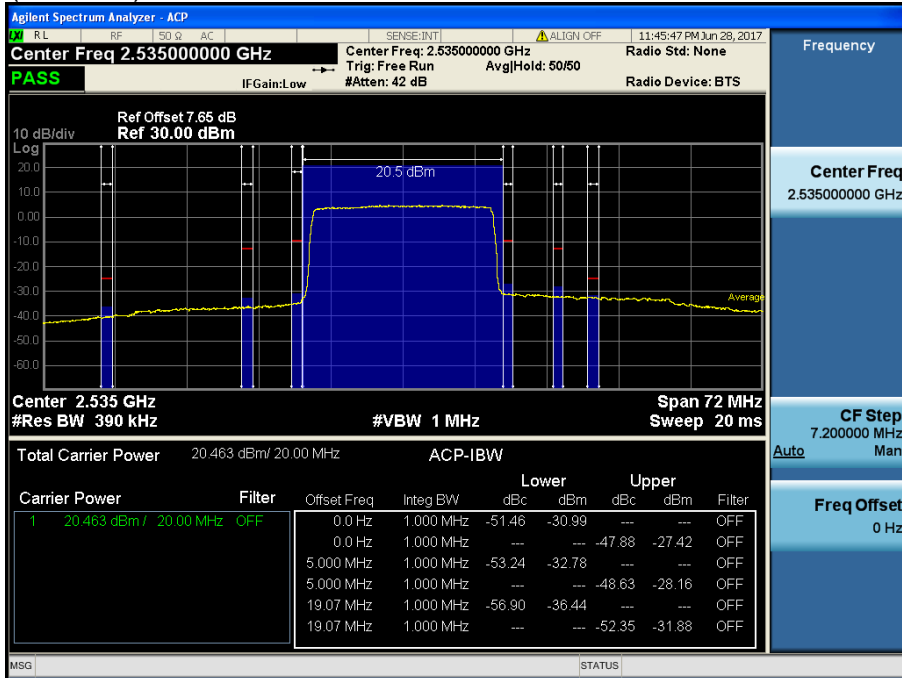

- Band Edge (High CH)

LTE Band 41 / 10MHz / QPSK - RB Size/Offset (50/0)

- Band Edge (Low CH)

LTE Band 41 / 5MHz / QPSK - RB Size/Offset (25/0)

- Band Edge (MID CH)

LTE Band 41 / 5MHz / 64QAM - RB Size/Offset (25/0)

- Band Edge (High CH)

LTE Band 41 / 5MHz / QPSK - RB Size/Offset (25/0)

8.3.6 LTE Band 7

- Band Edge (Low CH)

LTE Band 7 / 20MHz / QPSK - RB Size/Offset (100/0)

- Band Edge (MID CH)

LTE Band 7 / 20MHz / 64QAM - RB Size/Offset (100/0)

- Band Edge (High CH)

LTE Band 7 / 20MHz / 16QAM - RB Size/Offset (100/0)

- Band Edge (Low CH)

LTE Band 7 / 15MHz / 16QAM - RB Size/Offset (75/0)

- Band Edge (MID CH)

LTE Band 7 / 15MHz / 16QAM - RB Size/Offset (75/0)