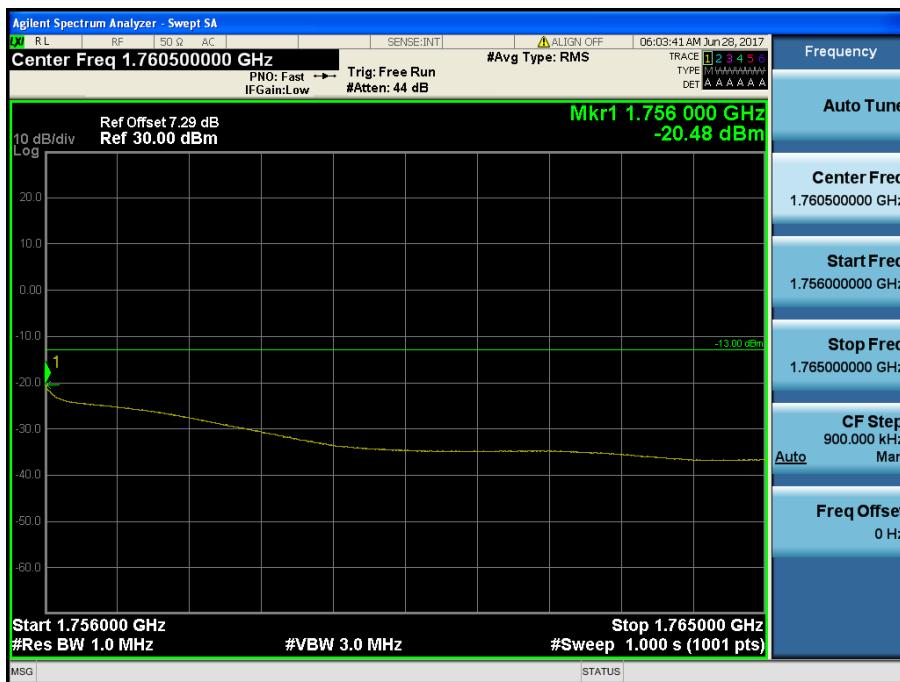

- Lower Band Edge

LTE Band 4 / 10MHz / 16QAM - RB Size/Offset (1/0)

- Lower Extended Band Edge

LTE Band 4 / 10MHz / QPSK - RB Size/Offset (25/0)

- Upper Band Edge

LTE Band 4 / 10MHz / 16QAM - RB Size/Offset (1/49)

- Upper Extended Band Edge

LTE Band 4 / 10MHz / QPSK - RB Size/Offset (25/25)

- Lower Band Edge

LTE Band 4 / 5MHz / QPSK Offset/Size (1/0)

- Lower Extended Band Edge

LTE Band 4 / 5MHz / QPSK Offset/Size (12/0)