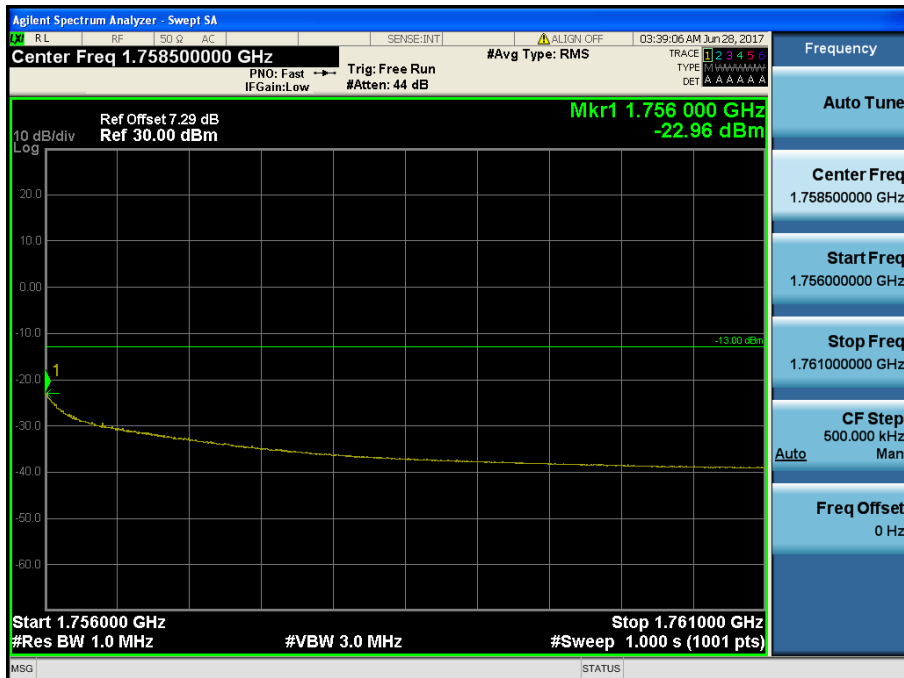

- Lower Extended Band Edge

LTE Band 4 / 3MHz / QPSK - RB Size/Offset (8/3)

- Upper Band Edge

LTE Band 4 / 3MHz / 16QAM - RB Size/Offset (1/14)

- Upper Extended Band Edge

LTE Band 4 / 3MHz / QPSK - RB Size/Offset (8/0)

- Lower Band Edge

LTE Band 4 / 1.4MHz / QPSK - RB Size/Offset (3/0)

- Lower Extended Band Edge

LTE Band 4 / 1.4MHz / 64QAM - RB Size/Offset (3/1)

- Upper Band Edge

LTE Band 4 / 1.4MHz / 16QAM - RB Size/Offset (1/5)

- Upper Extended Band Edge

LTE Band 4 / 1.4MHz / QPSK - RB Size/Offset (3/0)

8.3.5 LTE Band 41

- Band Edge (Low CH)

LTE Band 41 / 20MHz / QPSK - RB Size/Offset (1/0)

- Band Edge (MID CH)

LTE Band 41 / 20MHz / QPSK - RB Size/Offset (100/0)