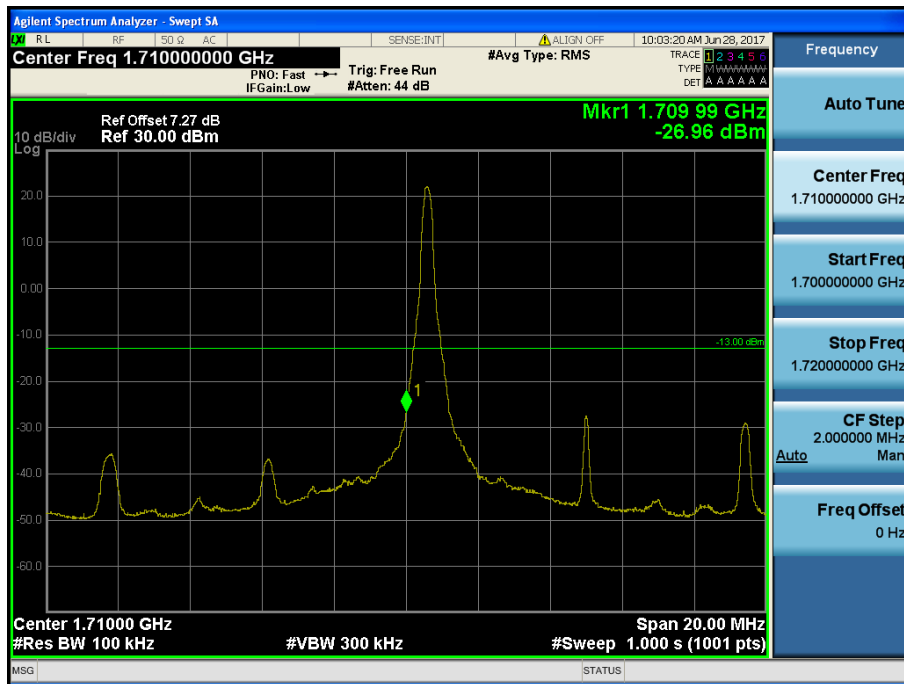

- Upper Band Edge

LTE Band 4 / 20MHz / 16QAM - RB Size/Offset (1/99)

- Upper Extended Band Edge

LTE Band 4 / 20MHz / QPSK - RB Size/Offset (100/0)

- Lower Band Edge

LTE Band 4 / 15MHz / 16QAM - RB Size/Offset (1/0)

- Lower Extended Band Edge

LTE Band 4 / 15MHz / QPSK - RB Size/Offset (1/0)

- Upper Band Edge

LTE Band 4 / 15MHz / 16QAM - RB Size/Offset (1/74)

- Upper Extended Band Edge

LTE Band 4 / 15MHz / QPSK - RB Size/Offset (1/74)

- Lower Band Edge

LTE Band 4 / 10MHz / 16QAM - RB Size/Offset (1/0)

- Lower Extended Band Edge

LTE Band 4 / 10MHz / QPSK - RB Size/Offset (25/0)

- Upper Band Edge

LTE Band 4 / 10MHz / 16QAM - RB Size/Offset (1/49)