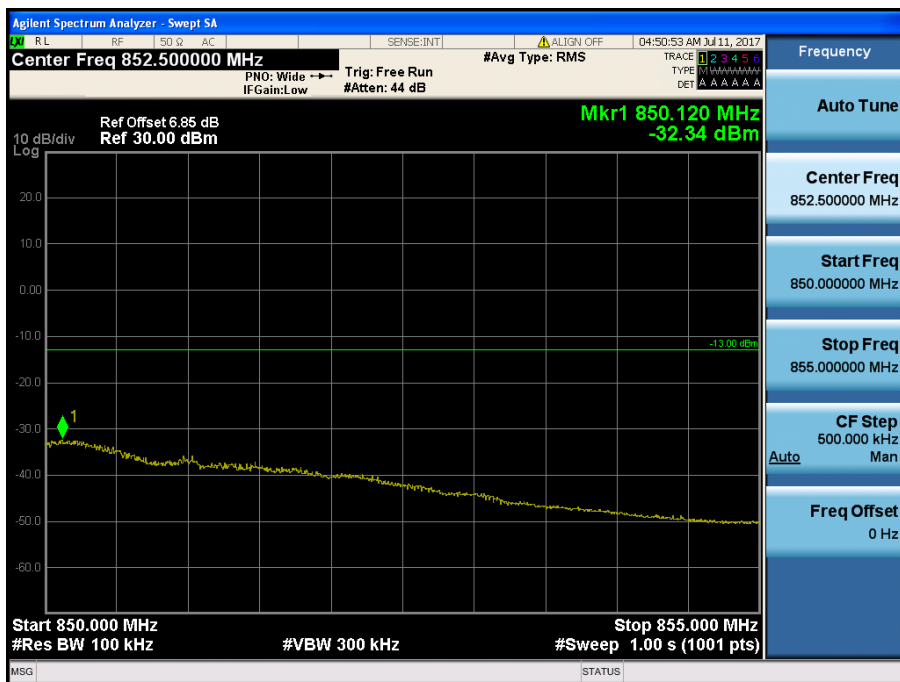

8.3.3 LTE Band 5

- Lower Band Edge

LTE Band 5 / 10MHz / QPSK - RB Size/Offset (1/0)

- Lower Extended Band Edge

LTE Band 5 / 10MHz / QPSK - RB Size/Offset (50/0)

- Upper Band Edge

LTE Band 5 / 10MHz / 64QAM - RB Size/Offset (1/49)

- Upper Extended Band Edge

LTE Band 5 / 10MHz / QPSK - RB Size/Offset (50/0)

- Lower Band Edge

LTE Band 5 / 5MHz / QPSK Offset/Size (1/0)

- Lower Extended Band Edge

LTE Band 5 / 5MHz / QPSK Offset/Size (25/0)

- Upper Band Edge

LTE Band 5 / 5MHz / QPSK - RB Size/Offset (1/24)

- Upper Extended Band Edge

LTE Band 5 / 5MHz / QPSK - RB Size/Offset (12/13)

- Lower Band Edge

LTE Band 5 / 3MHz / QPSK - RB Size/Offset (1/0)