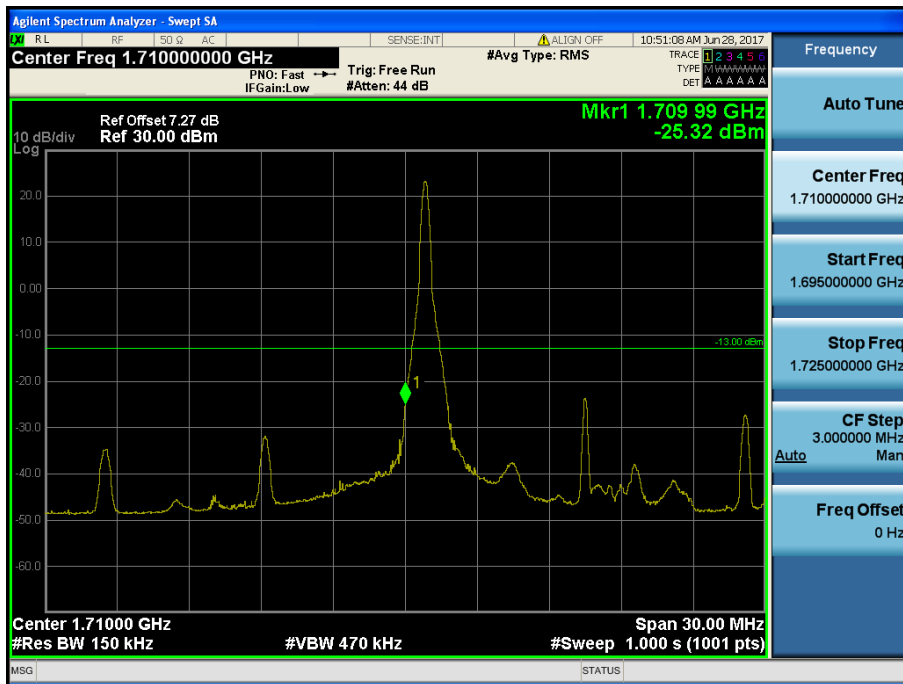

- Upper Extended Band Edge

LTE Band 5 / 1.4MHz / QPSK - RB Size/Offset (6/0)

8.3.4 LTE Band 4

- Lower Band Edge

LTE Band 4 / 20MHz / QPSK - RB Size/Offset (50/0)

- Lower Extended Band Edge

LTE Band 4 / 20MHz / QPSK - RB Size/Offset (50/0)

- Upper Band Edge

LTE Band 4 / 20MHz / 16QAM - RB Size/Offset (1/99)

- Upper Extended Band Edge

LTE Band 4 / 20MHz / QPSK - RB Size/Offset (100/0)

- Lower Band Edge

LTE Band 4 / 15MHz / 16QAM - RB Size/Offset (1/0)

- Lower Extended Band Edge

LTE Band 4 / 15MHz / QPSK - RB Size/Offset (1/0)

- Upper Band Edge

LTE Band 4 / 15MHz / 16QAM - RB Size/Offset (1/74)

- Upper Extended Band Edge

LTE Band 4 / 15MHz / QPSK - RB Size/Offset (1/74)