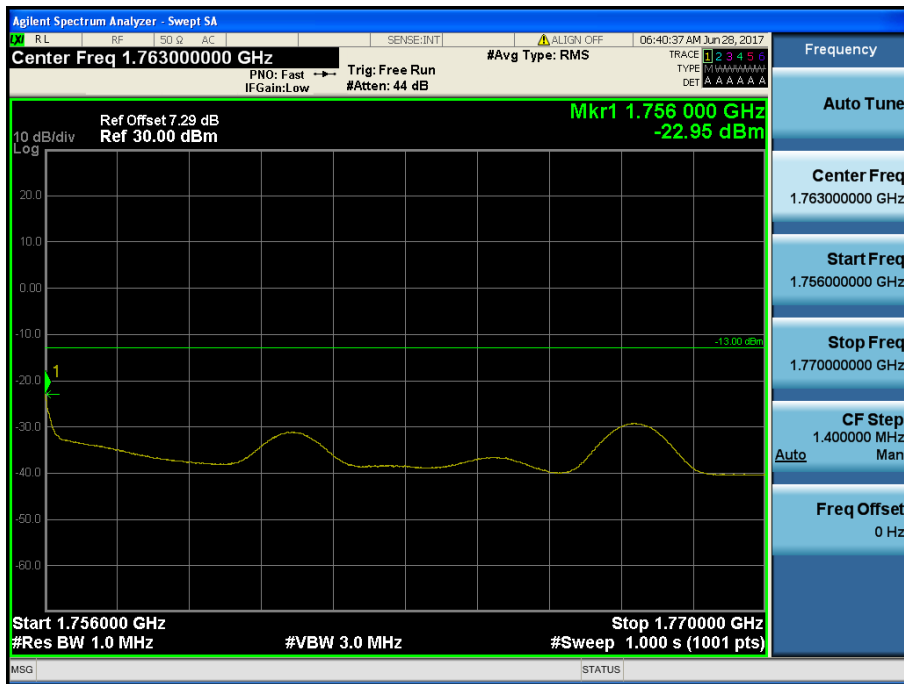

- Upper Band Edge

LTE Band 4 / 20MHz / 16QAM - RB Size/Offset (1/99)

- Upper Extended Band Edge

LTE Band 4 / 20MHz / QPSK - RB Size/Offset (100/0)

- Lower Band Edge

LTE Band 4 / 15MHz / 16QAM - RB Size/Offset (1/0)

- Lower Extended Band Edge

LTE Band 4 / 15MHz / QPSK - RB Size/Offset (1/0)

- Upper Band Edge

LTE Band 4 / 15MHz / 16QAM - RB Size/Offset (1/74)

- Upper Extended Band Edge

LTE Band 4 / 15MHz / QPSK - RB Size/Offset (1/74)

- Lower Band Edge

LTE Band 4 / 10MHz / 16QAM - RB Size/Offset (1/0)

- Lower Extended Band Edge

LTE Band 4 / 10MHz / QPSK - RB Size/Offset (25/0)

- Upper Band Edge

LTE Band 4 / 10MHz / 16QAM - RB Size/Offset (1/49)