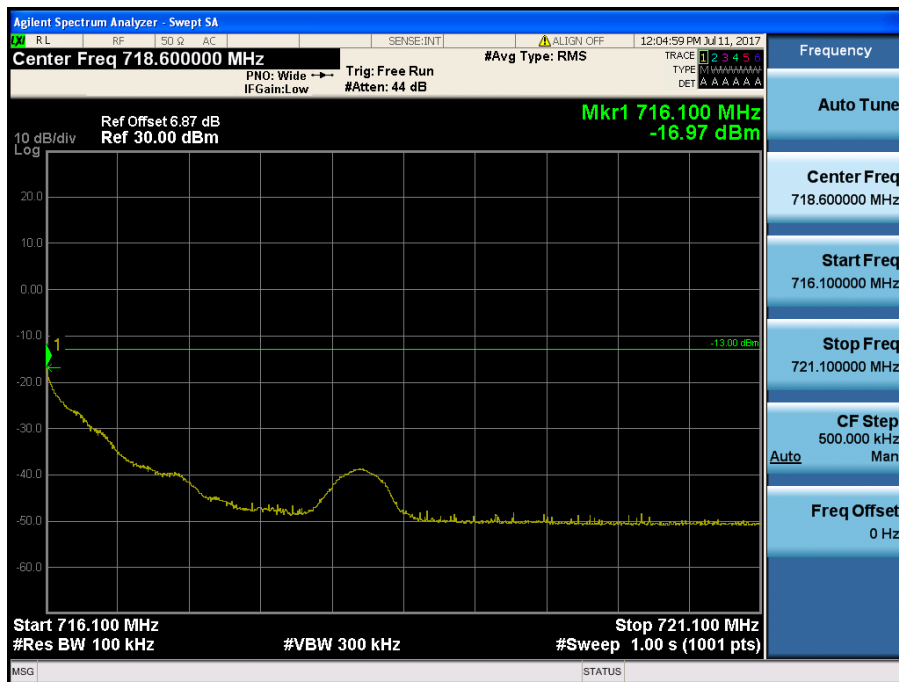

- Upper Band Edge

LTE Band 12 / 5MHz / QPSK - RB Size/Offset (1/24)

- Upper Extended Band Edge

LTE Band 12 / 5MHz / 16QAM - RB Size/Offset (1/24)

- Lower Band Edge

LTE Band 12 / 3MHz / QPSK - RB Size/Offset (1/0)

- Lower Extended Band Edge

LTE Band 12 / 3MHz / QPSK - RB Size/Offset (15/0)

- Upper Band Edge

LTE Band 12 / 3MHz / QPSK - RB Size/Offset (1/14)

- Upper Extended Band Edge

LTE Band 12 / 3MHz / QPSK - RB Size/Offset (1/14)

- Lower Band Edge

LTE Band 12 / 1.4MHz / QPSK - RB Size/Offset (3/0)

- Lower Extended Band Edge

LTE Band 12 / 1.4MHz / QPSK - RB Size/Offset (6/0)

- Upper Band Edge

LTE Band 12 / 1.4MHz / QPSK - RB Size/Offset (3/3)