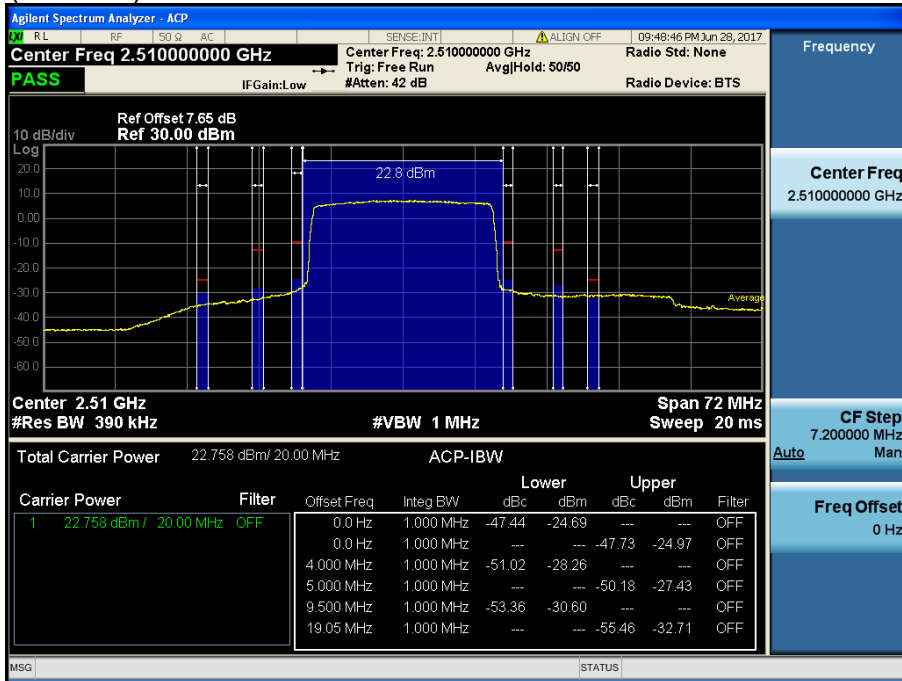

- Band Edge (High CH)

LTE Band 41 / 15MHz / QPSK - RB Size/Offset (75/0)

- Band Edge (Low CH)

LTE Band 41 / 10MHz / QPSK - RB Size/Offset (50/0)

- Band Edge (MID CH)

LTE Band 41 / 10MHz / QPSK - RB Size/Offset (1/49)

- Band Edge (High CH)

LTE Band 41 / 10MHz / QPSK - RB Size/Offset (50/0)

- Band Edge (Low CH)

LTE Band 41 / 5MHz / QPSK - RB Size/Offset (25/0)

- Band Edge (MID CH)

LTE Band 41 / 5MHz / 64QAM - RB Size/Offset (25/0)

- Band Edge (High CH)

LTE Band 41 / 5MHz / QPSK - RB Size/Offset (25/0)

8.3.6 LTE Band 7

- Band Edge (Low CH)

LTE Band 7 / 20MHz / QPSK - RB Size/Offset (100/0)

- Band Edge (MID CH)

LTE Band 7 / 20MHz / 64QAM - RB Size/Offset (100/0)