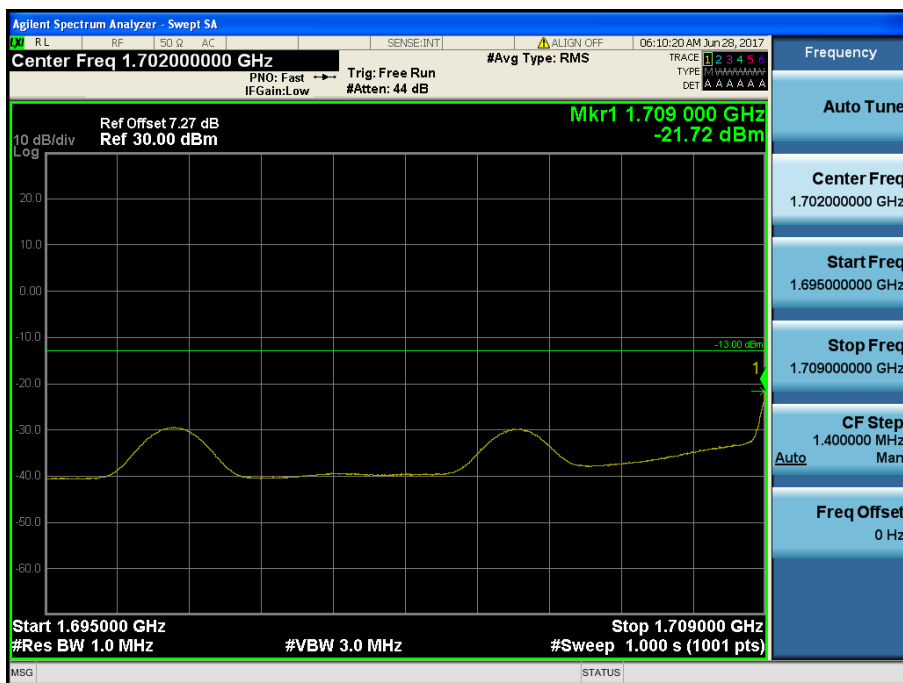

- Upper Extended Band Edge

LTE Band 5 / 1.4MHz / QPSK - RB Size/Offset (6/0)

8.3.4 LTE Band 4

- Lower Band Edge

LTE Band 4 / 20MHz / QPSK - RB Size/Offset (50/0)

- Lower Extended Band Edge

LTE Band 4 / 20MHz / QPSK - RB Size/Offset (50/0)

- Upper Band Edge

LTE Band 4 / 20MHz / 16QAM - RB Size/Offset (1/99)

- Upper Extended Band Edge

LTE Band 4 / 20MHz / QPSK - RB Size/Offset (100/0)

- Lower Band Edge

LTE Band 4 / 15MHz / 16QAM - RB Size/Offset (1/0)

- Lower Extended Band Edge

LTE Band 4 / 15MHz / QPSK - RB Size/Offset (1/0)

- Upper Band Edge

LTE Band 4 / 15MHz / 16QAM - RB Size/Offset (1/74)

- Upper Extended Band Edge

LTE Band 4 / 15MHz / QPSK - RB Size/Offset (1/74)