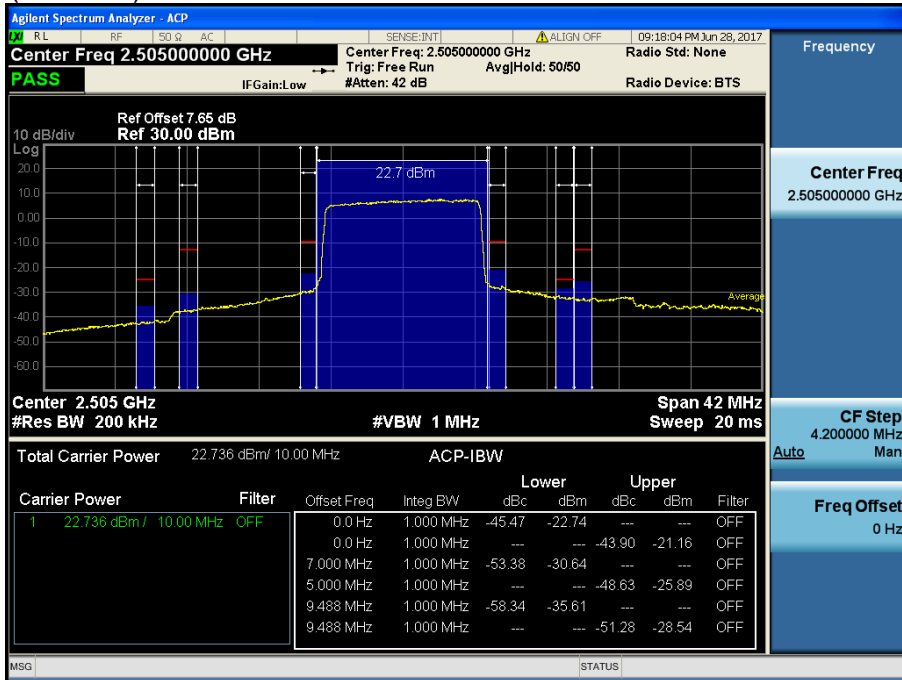

- Band Edge (High CH)

LTE Band 41 / 5MHz / QPSK - RB Size/Offset (25/0)

8.3.6 LTE Band 7

- Band Edge (Low CH)

LTE Band 7 / 20MHz / QPSK - RB Size/Offset (100/0)

- Band Edge (MID CH)

LTE Band 7 / 20MHz / 64QAM - RB Size/Offset (100/0)

- Band Edge (High CH)

LTE Band 7 / 20MHz / 16QAM - RB Size/Offset (100/0)

- Band Edge (Low CH)

LTE Band 7 / 15MHz / 16QAM - RB Size/Offset (75/0)

- Band Edge (MID CH)

LTE Band 7 / 15MHz / 16QAM - RB Size/Offset (75/0)

- Band Edge (High CH)

LTE Band 7 / 15MHz / 16QAM - RB Size/Offset (75/0)

- Band Edge (Low CH)

LTE Band 7 / 10MHz / QPSK - RB Size/Offset (50/0)

- Band Edge (MID CH)

LTE Band 7 / 10MHz / 16QAM - RB Size/Offset (50/0)

- Band Edge (High CH)

LTE Band 7 / 10MHz / 16QAM - RB Size/Offset (50/0)

- Band Edge (Low CH)

LTE Band 7 / 5MHz / QPSK - RB Size/Offset (25/0)

- Band Edge (MID CH)

LTE Band 7 / 5MHz / QPSK - RB Size/Offset (25/0)