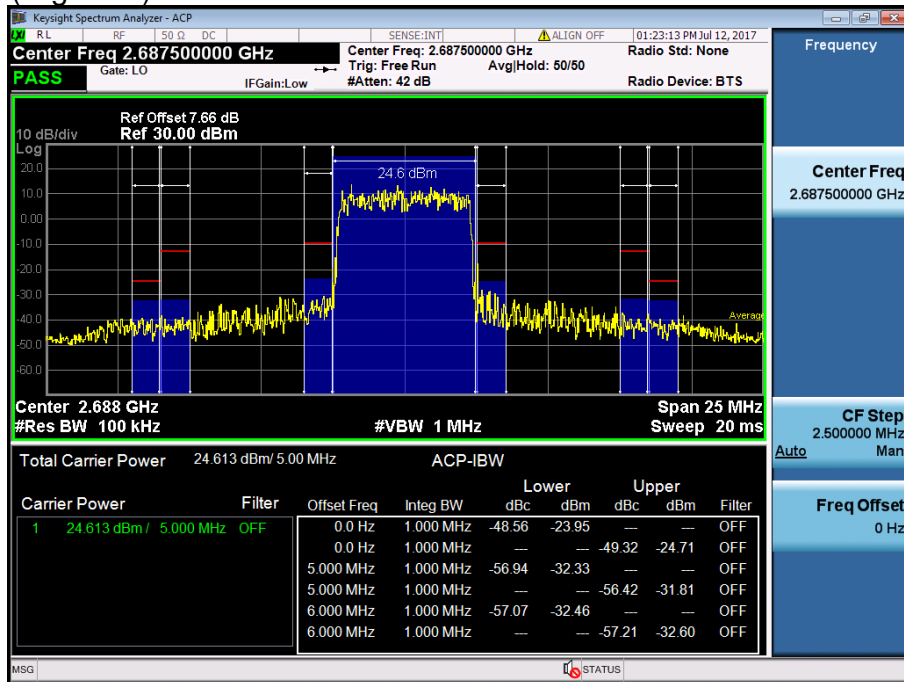

- Band Edge (High CH)

LTE Band 41 / 10MHz / QPSK - RB Size/Offset (50/0)

- Band Edge (Low CH)

LTE Band 41 / 5MHz / QPSK - RB Size/Offset (25/0)

- Band Edge (MID CH)

LTE Band 41 / 5MHz / 64QAM - RB Size/Offset (25/0)

- Band Edge (High CH)

LTE Band 41 / 5MHz / QPSK - RB Size/Offset (25/0)

8.3.6 LTE Band 7

- Band Edge (Low CH)

LTE Band 7 / 20MHz / QPSK - RB Size/Offset (100/0)

- Band Edge (MID CH)

LTE Band 7 / 20MHz / 64QAM - RB Size/Offset (100/0)