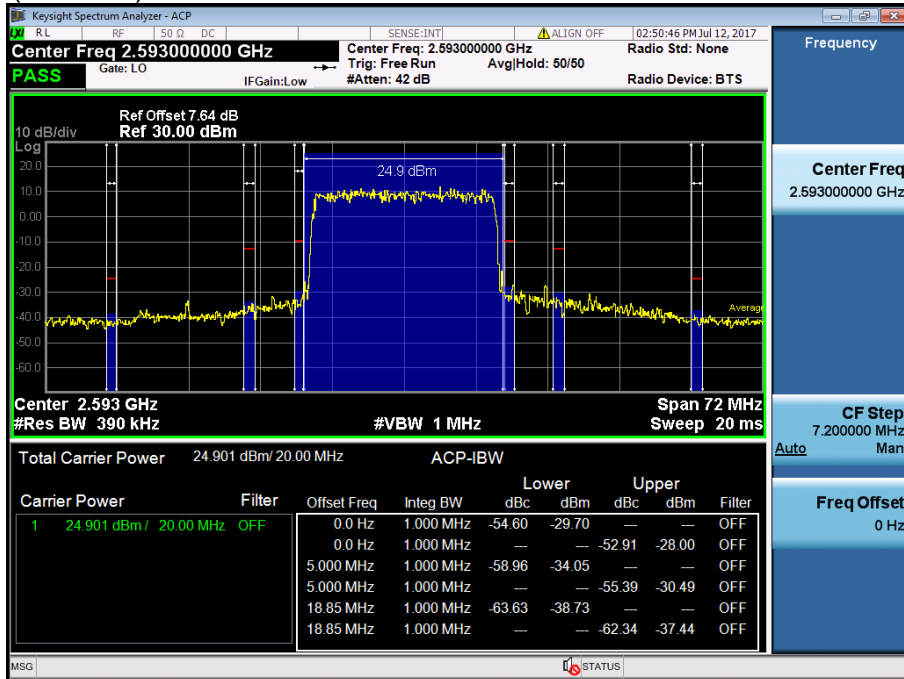

- Lower Band Edge

LTE Band 4 / 1.4MHz / QPSK - RB Size/Offset (3/0)

- Lower Extended Band Edge

LTE Band 4 / 1.4MHz / 64QAM - RB Size/Offset (3/1)

- Upper Band Edge

LTE Band 4 / 1.4MHz / 16QAM - RB Size/Offset (1/5)

- Upper Extended Band Edge

LTE Band 4 / 1.4MHz / QPSK - RB Size/Offset (3/0)

8.3.5 LTE Band 41

- Band Edge (Low CH)

LTE Band 41 / 20MHz / QPSK - RB Size/Offset (1/0)

- Band Edge (MID CH)

LTE Band 41 / 20MHz / QPSK - RB Size/Offset (100/0)

- Band Edge (High CH)

LTE Band 41 / 20MHz / 16QAM - RB Size/Offset (100/0)

- Band Edge (Low CH)

LTE Band 41 / 15MHz / QPSK - RB Size/Offset (1/0)

- Band Edge (MID CH)

LTE Band 41 / 15MHz / 16QAM - RB Size/Offset (75/0)