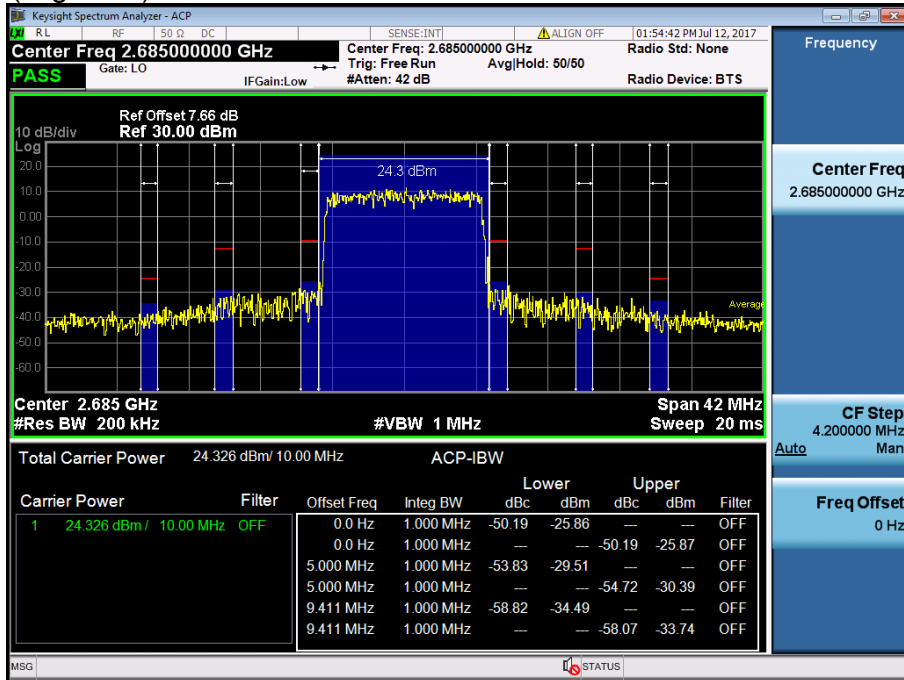

- Band Edge (High CH)

LTE Band 41 / 15MHz / QPSK - RB Size/Offset (75/0)

- Band Edge (Low CH)

LTE Band 41 / 10MHz / QPSK - RB Size/Offset (50/0)

- Band Edge (MID CH)

LTE Band 41 / 10MHz / QPSK - RB Size/Offset (1/49)

- Band Edge (High CH)

LTE Band 41 / 10MHz / QPSK - RB Size/Offset (50/0)

- Band Edge (Low CH)

LTE Band 41 / 5MHz / QPSK - RB Size/Offset (25/0)

- Band Edge (MID CH)

LTE Band 41 / 5MHz / 64QAM - RB Size/Offset (25/0)