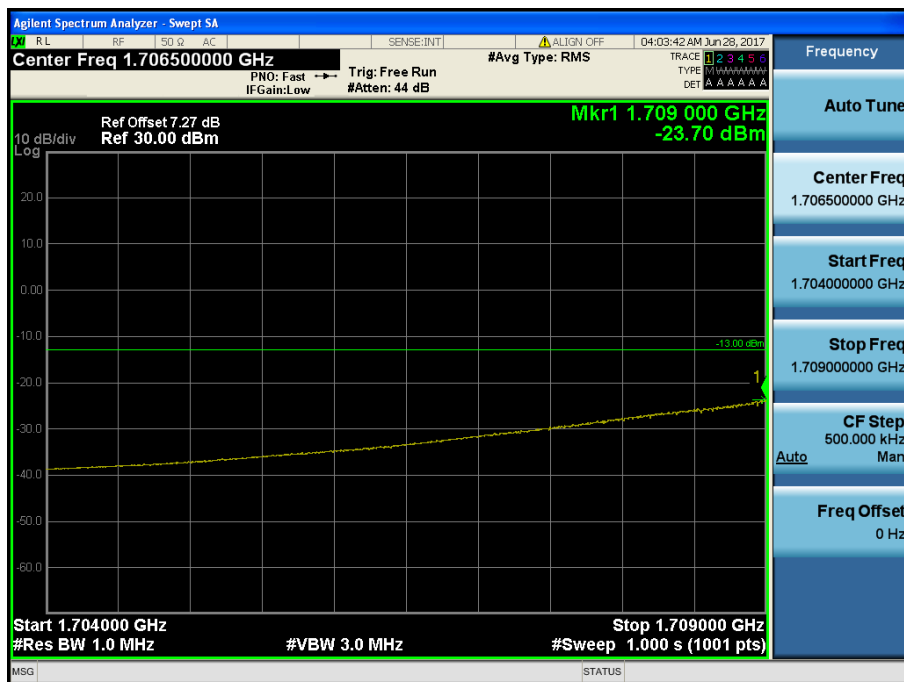

- Upper Extended Band Edge

LTE Band 4 / 10MHz / QPSK - RB Size/Offset (25/25)

- Lower Band Edge

LTE Band 4 / 5MHz / QPSK Offset/Size (1/0)

- Lower Extended Band Edge

LTE Band 4 / 5MHz / QPSK Offset/Size (12/0)

- Upper Band Edge

LTE Band 4 / 5MHz / 16QAM - RB Size/Offset (1/24)

- Upper Extended Band Edge

LTE Band 4 / 5MHz / 64QAM - RB Size/Offset (1/12)

- Lower Band Edge

LTE Band 4 / 3MHz / QPSK - RB Size/Offset (1/0)

- Lower Extended Band Edge

LTE Band 4 / 3MHz / QPSK - RB Size/Offset (8/3)

- Upper Band Edge

LTE Band 4 / 3MHz / 16QAM - RB Size/Offset (1/14)

- Upper Extended Band Edge

LTE Band 4 / 3MHz / QPSK - RB Size/Offset (8/0)

- Lower Band Edge

LTE Band 4 / 1.4MHz / QPSK - RB Size/Offset (3/0)

- Lower Extended Band Edge

LTE Band 4 / 1.4MHz / 64QAM - RB Size/Offset (3/1)

- Upper Band Edge

LTE Band 4 / 1.4MHz / 16QAM - RB Size/Offset (1/5)