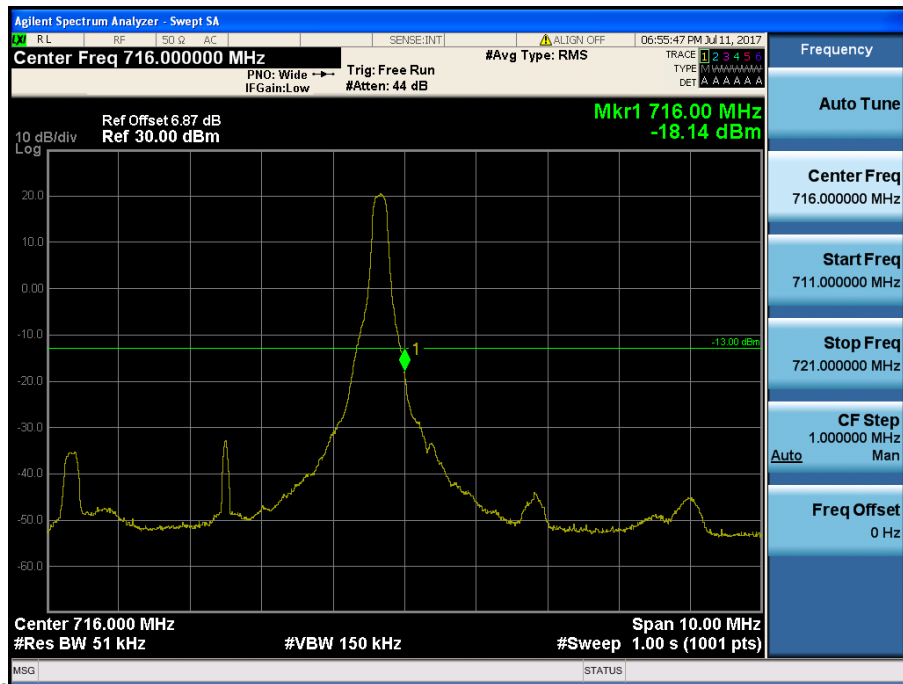

- Upper Extended Band Edge

LTE Band 12 / 1.4MHz / QPSK - RB Size/Offset (3/3)

8.3.2 LTE Band 17
 - Lower Band Edge

LTE Band 17 / 10MHz / QPSK - RB Size/Offset (1/0)

- Lower Extended Band Edge

LTE Band 17 / 10MHz / QPSK - RB Size/Offset (50/0)

- Upper Band Edge

LTE Band 17 / 10MHz / QPSK - RB Size/Offset (1/49)

- Upper Extended Band Edge

LTE Band 17 / 10MHz / QPSK - RB Size/Offset (50/0)

- Lower Band Edge

LTE Band 17 / 5MHz / QPSK RB Size/Offset (1/0)

- Lower Extended Band Edge

LTE Band 17 / 5MHz / 16QAM RB Size/Offset (1/0)

- Upper Band Edge

LTE Band 17 / 5MHz / QPSK - RB Size/Offset (1/24)

- Upper Extended Band Edge

LTE Band 17 / 5MHz / 16QAM - RB Size/Offset (1/24)