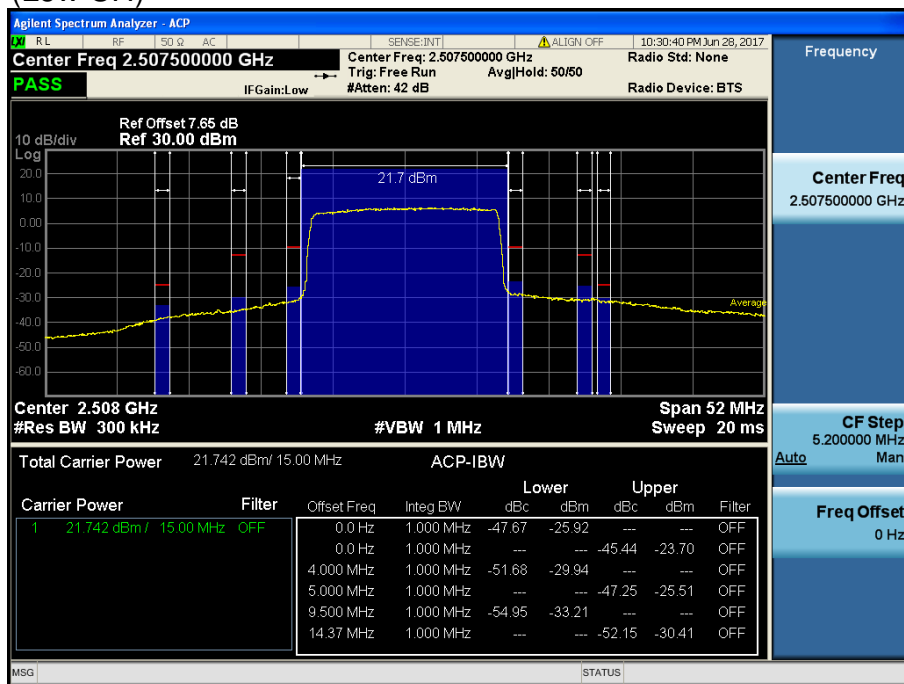

- Band Edge (High CH)

LTE Band 41 / 10MHz / QPSK - RB Size/Offset (50/0)

- Band Edge (Low CH)

LTE Band 41 / 5MHz / QPSK - RB Size/Offset (25/0)

- Band Edge (MID CH)

LTE Band 41 / 5MHz / 64QAM - RB Size/Offset (25/0)

- Band Edge (High CH)

LTE Band 41 / 5MHz / QPSK - RB Size/Offset (25/0)

8.3.6 LTE Band 7

- Band Edge (Low CH)

LTE Band 7 / 20MHz / QPSK - RB Size/Offset (100/0)

- Band Edge (MID CH)

LTE Band 7 / 20MHz / 64QAM - RB Size/Offset (100/0)

- Band Edge (High CH)

LTE Band 7 / 20MHz / 16QAM - RB Size/Offset (100/0)

- Band Edge (Low CH)

LTE Band 7 / 15MHz / 16QAM - RB Size/Offset (75/0)

- Band Edge (MID CH)

LTE Band 7 / 15MHz / 16QAM - RB Size/Offset (75/0)

- Band Edge (High CH)

LTE Band 7 / 15MHz / 16QAM - RB Size/Offset (75/0)

- Band Edge (Low CH)

LTE Band 7 / 10MHz / QPSK - RB Size/Offset (50/0)

- Band Edge (MID CH)

LTE Band 7 / 10MHz / 16QAM - RB Size/Offset (50/0)