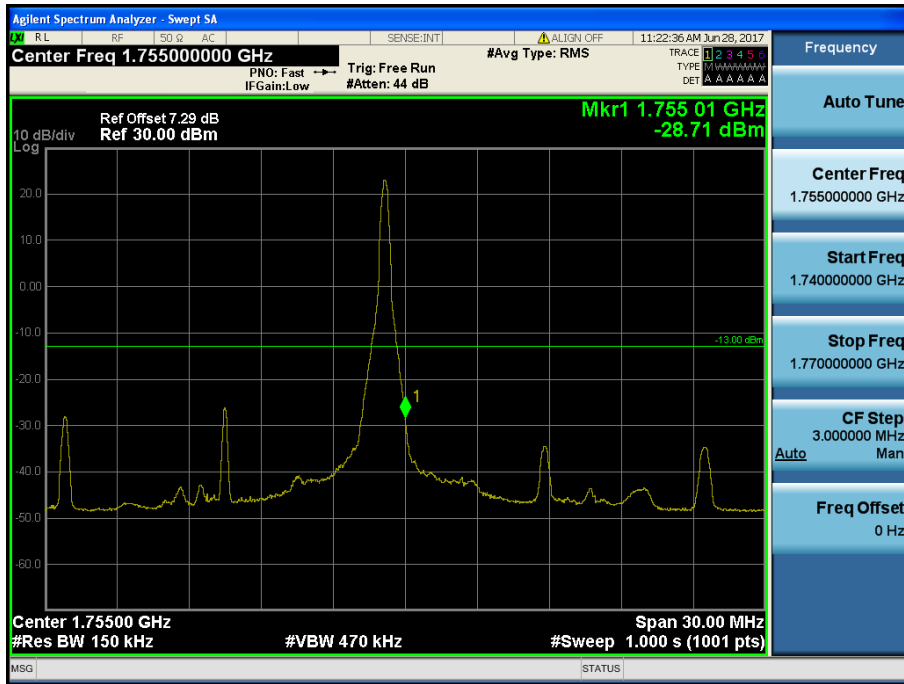

- Upper Band Edge

LTE Band 4 / 15MHz / 16QAM - RB Size/Offset (1/74)