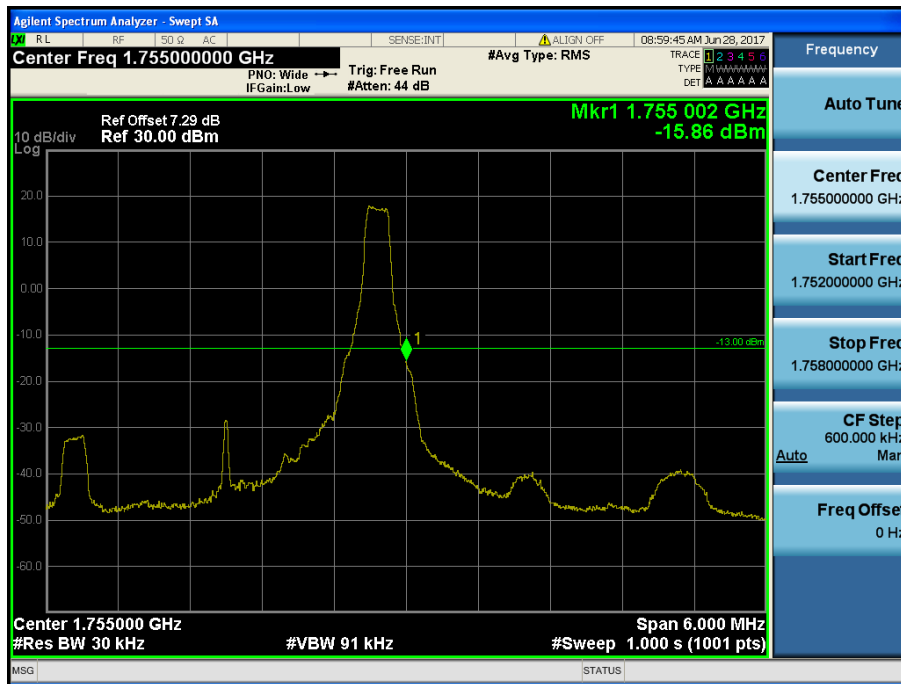

- Upper Extended Band Edge

LTE Band 4 / 10MHz / QPSK - RB Size/Offset (25/25)

- Lower Band Edge

LTE Band 4 / 5MHz / QPSK Offset/Size (1/0)

- Lower Extended Band Edge

LTE Band 4 / 5MHz / QPSK Offset/Size (12/0)

- Upper Band Edge

LTE Band 4 / 5MHz / 16QAM - RB Size/Offset (1/24)

- Upper Extended Band Edge

LTE Band 4 / 5MHz / 64QAM - RB Size/Offset (1/12)

- Lower Band Edge

LTE Band 4 / 3MHz / QPSK - RB Size/Offset (1/0)

- Lower Extended Band Edge

LTE Band 4 / 3MHz / QPSK - RB Size/Offset (8/3)

- Upper Band Edge

LTE Band 4 / 3MHz / 16QAM - RB Size/Offset (1/14)

- Upper Extended Band Edge

LTE Band 4 / 3MHz / QPSK - RB Size/Offset (8/0)