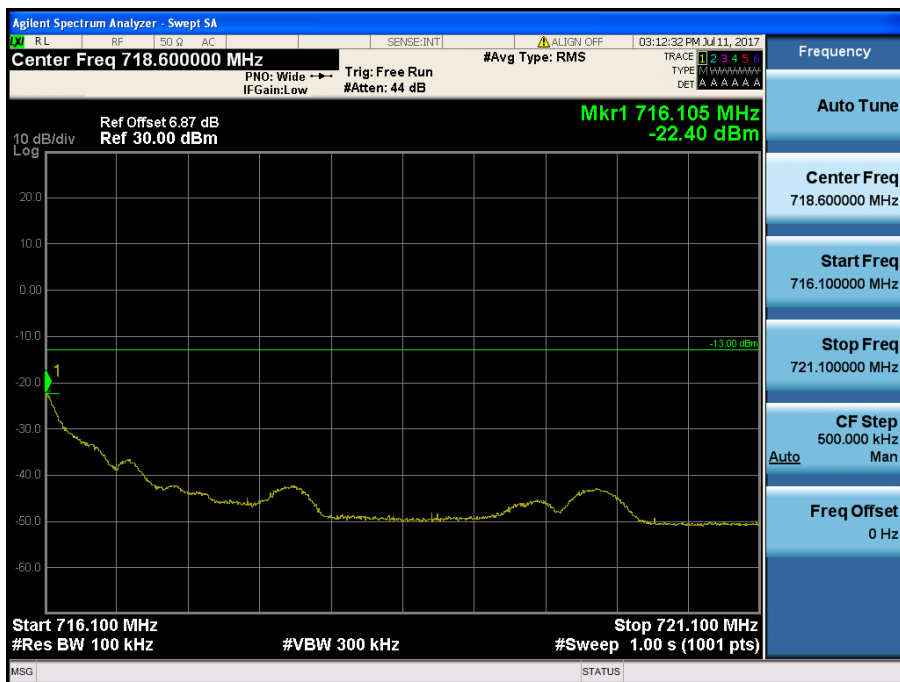

- Lower Band Edge

LTE Band 12 / 10MHz / QPSK - RB Size/Offset (1/0)

- Lower Extended Band Edge

LTE Band 12 / 10MHz / QPSK - RB Size/Offset (25/0)

- Upper Band Edge

LTE Band 12 / 10MHz / QPSK - RB Size/Offset (1/49)

- Upper Extended Band Edge

LTE Band 12 / 10MHz / QPSK - RB Size/Offset (50/0)

- Lower Band Edge

LTE Band 12 / 5MHz / QPSK Offset/Size (1/0)

- Lower Extended Band Edge

LTE Band 12 / 5MHz / QPSK Offset/Size (25/0)

- Upper Band Edge

LTE Band 12 / 5MHz / QPSK - RB Size/Offset (1/24)

- Upper Extended Band Edge

LTE Band 12 / 5MHz / 16QAM - RB Size/Offset (1/24)

- Lower Band Edge

LTE Band 12 / 3MHz / QPSK - RB Size/Offset (1/0)