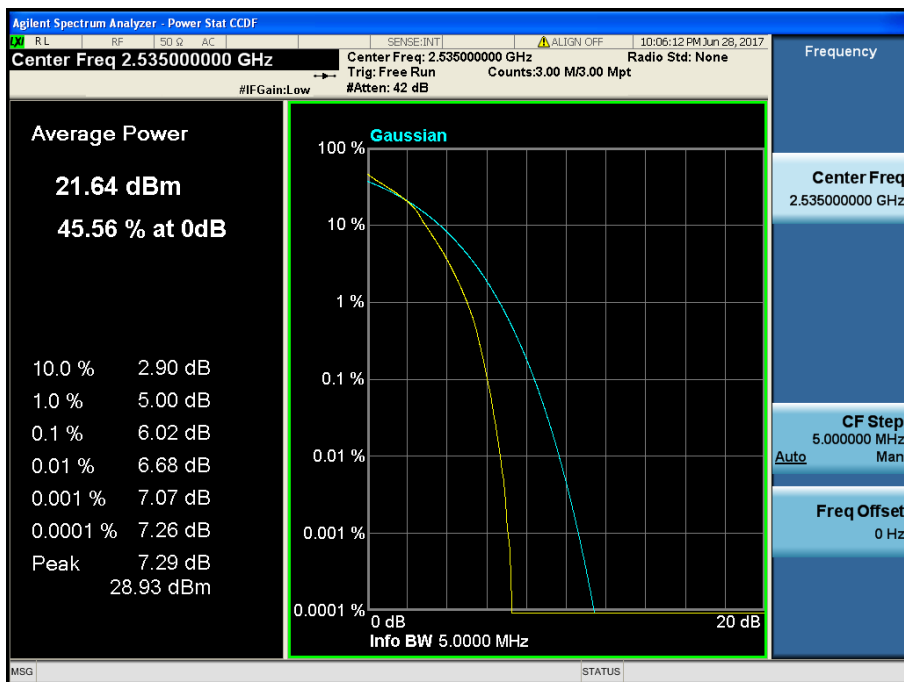

LTE Band 7 / 10 MHz / 64QAM - RB Size 50

LTE Band 7 / 5 MHz / QPSK - RB Size 25

LTE Band 7 / 5 MHz / 16QAM - RB Size 25

LTE Band 7 / 5 MHz / 64QAM - RB Size 25

8.3 BAND EDGE EMISSIONS(Conducted)

8.3.1 LTE Band 12

- Lower Band Edge

LTE Band 12 / 10MHz / QPSK - RB Size/Offset (1/0)

- Lower Extended Band Edge

LTE Band 12 / 10MHz / QPSK - RB Size/Offset (25/0)

- Upper Band Edge

LTE Band 12 / 10MHz / QPSK - RB Size/Offset (1/49)

- Upper Extended Band Edge

LTE Band 12 / 10MHz / QPSK - RB Size/Offset (50/0)

- Lower Band Edge

LTE Band 12 / 5MHz / QPSK Offset/Size (1/0)

- Lower Extended Band Edge

LTE Band 12 / 5MHz / QPSK Offset/Size (25/0)