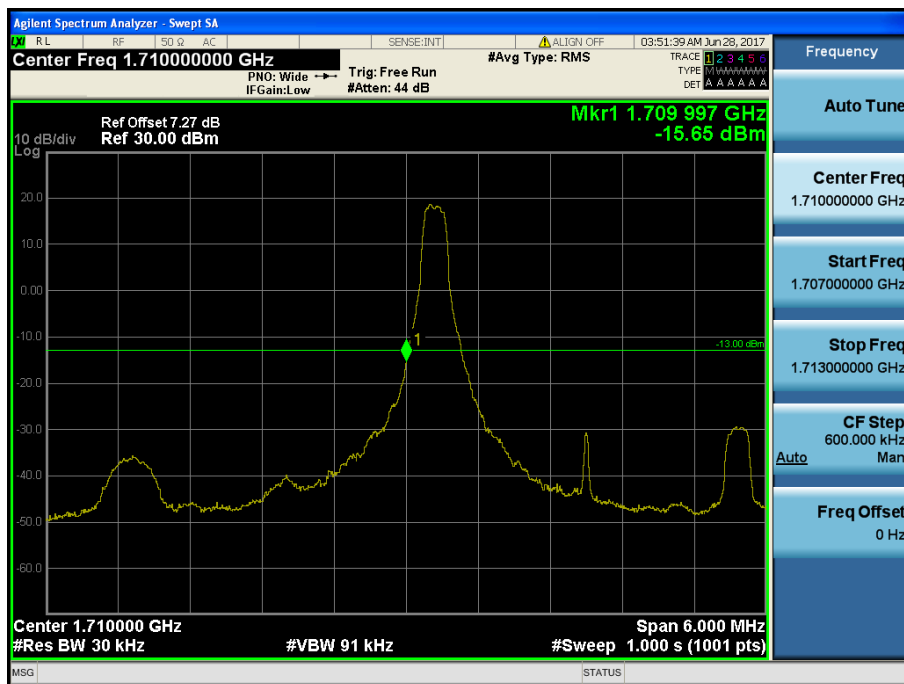

- Upper Extended Band Edge

LTE Band 4 / 10MHz / QPSK - RB Size/Offset (25/25)

- Lower Band Edge

LTE Band 4 / 5MHz / QPSK Offset/Size (1/0)

- Lower Extended Band Edge

LTE Band 4 / 5MHz / QPSK Offset/Size (12/0)

- Upper Band Edge

LTE Band 4 / 5MHz / 16QAM - RB Size/Offset (1/24)

- Upper Extended Band Edge

LTE Band 4 / 5MHz / 64QAM - RB Size/Offset (1/12)

- Lower Band Edge

LTE Band 4 / 3MHz / QPSK - RB Size/Offset (1/0)

- Lower Extended Band Edge

LTE Band 4 / 3MHz / QPSK - RB Size/Offset (8/3)

- Upper Band Edge

LTE Band 4 / 3MHz / 16QAM - RB Size/Offset (1/14)

- Upper Extended Band Edge

LTE Band 4 / 3MHz / QPSK - RB Size/Offset (8/0)