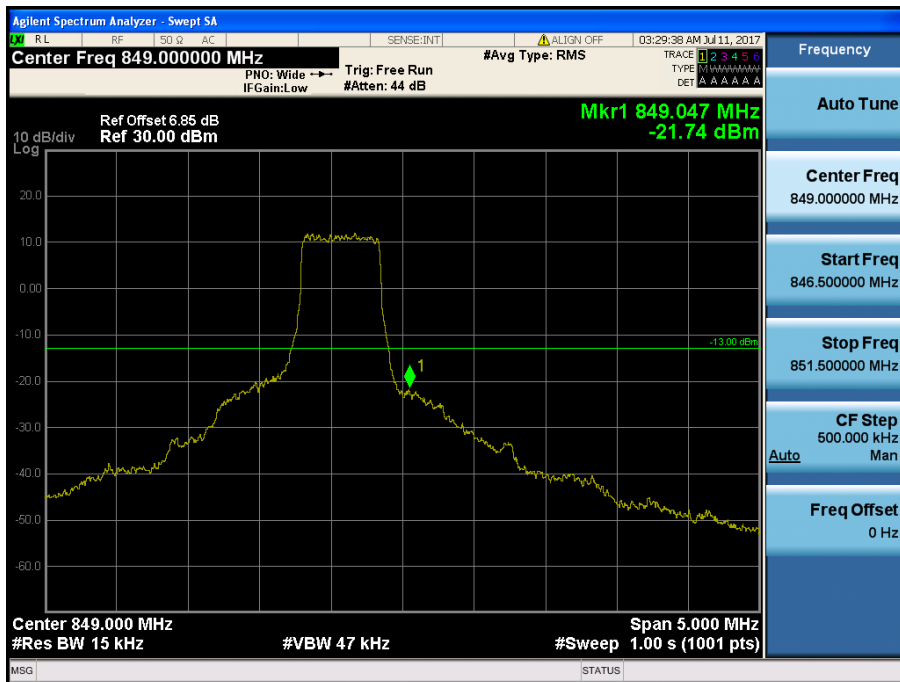

- Lower Band Edge

LTE Band 5 / 1.4MHz / QPSK - RB Size/Offset (3/0)

- Lower Extended Band Edge

LTE Band 5 / 1.4MHz / QPSK - RB Size/Offset (3/0)

- Upper Band Edge

LTE Band 5 / 1.4MHz / QPSK - RB Size/Offset (3/3)

- Upper Extended Band Edge

LTE Band 5 / 1.4MHz / QPSK - RB Size/Offset (6/0)

8.3.4 LTE Band 4

- Lower Band Edge

LTE Band 4 / 20MHz / QPSK - RB Size/Offset (50/0)

- Lower Extended Band Edge

LTE Band 4 / 20MHz / QPSK - RB Size/Offset (50/0)

- Upper Band Edge

LTE Band 4 / 20MHz / 16QAM - RB Size/Offset (1/99)

- Upper Extended Band Edge

LTE Band 4 / 20MHz / QPSK - RB Size/Offset (100/0)

- Lower Band Edge

LTE Band 4 / 15MHz / 16QAM - RB Size/Offset (1/0)