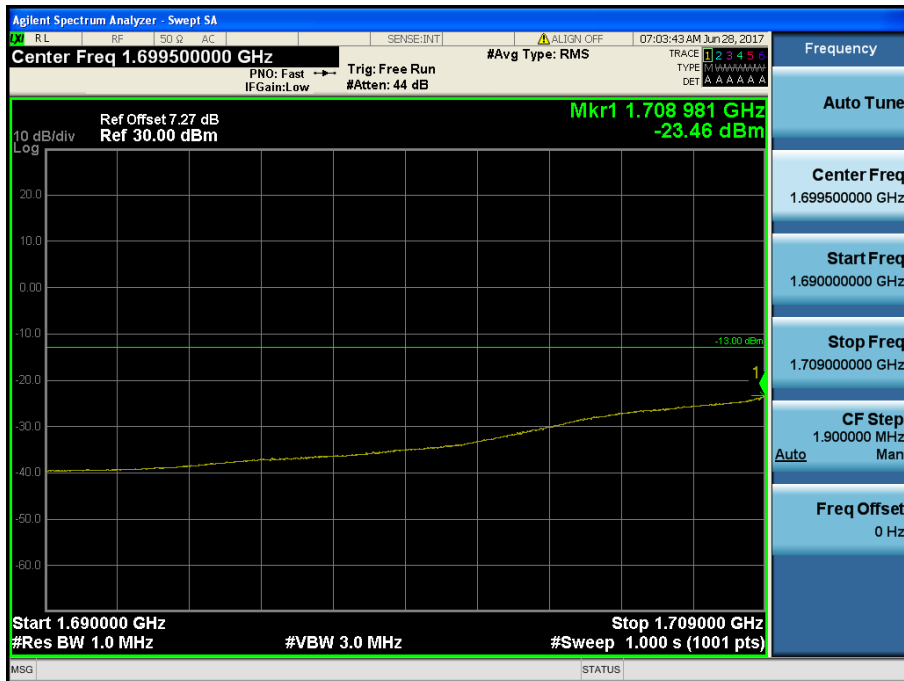

- Lower Band Edge

LTE Band 5 / 1.4MHz / QPSK - RB Size/Offset (3/0)

- Lower Extended Band Edge

LTE Band 5 / 1.4MHz / QPSK - RB Size/Offset (3/0)

- Upper Band Edge

LTE Band 5 / 1.4MHz / QPSK - RB Size/Offset (3/3)

- Upper Extended Band Edge

LTE Band 5 / 1.4MHz / QPSK - RB Size/Offset (6/0)

8.3.4 LTE Band 4

- Lower Band Edge

LTE Band 4 / 20MHz / QPSK - RB Size/Offset (50/0)

- Lower Extended Band Edge

LTE Band 4 / 20MHz / QPSK - RB Size/Offset (50/0)

- Upper Band Edge

LTE Band 4 / 20MHz / 16QAM - RB Size/Offset (1/99)

- Upper Extended Band Edge

LTE Band 4 / 20MHz / QPSK - RB Size/Offset (100/0)

- Lower Band Edge

LTE Band 4 / 15MHz / 16QAM - RB Size/Offset (1/0)