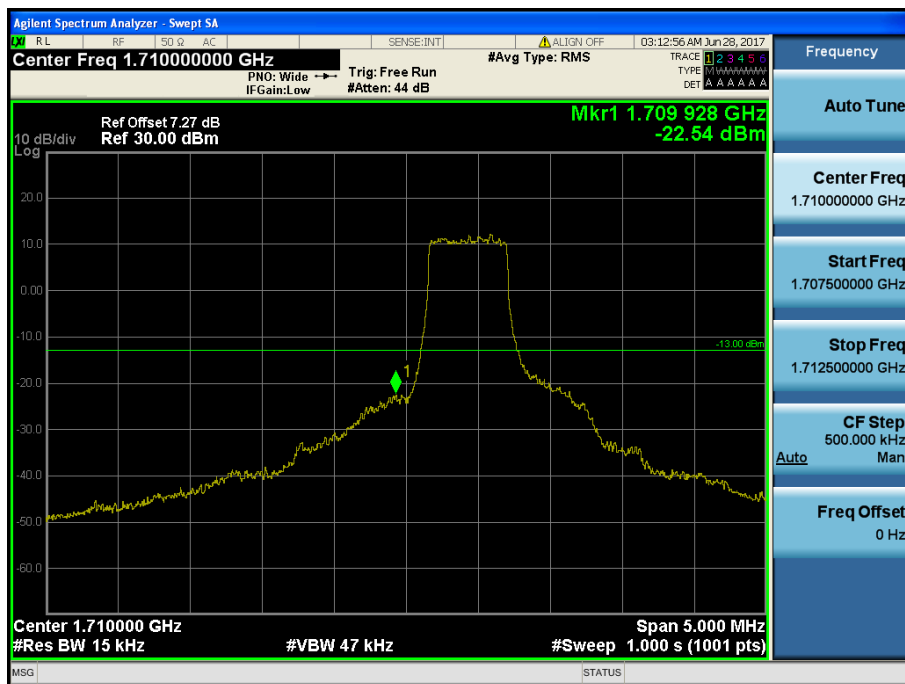

- Upper Band Edge

LTE Band 4 / 5MHz / 16QAM - RB Size/Offset (1/24)

- Upper Extended Band Edge

LTE Band 4 / 5MHz / 64QAM - RB Size/Offset (1/12)

- Lower Band Edge

LTE Band 4 / 3MHz / QPSK - RB Size/Offset (1/0)

- Lower Extended Band Edge

LTE Band 4 / 3MHz / QPSK - RB Size/Offset (8/3)

- Upper Band Edge

LTE Band 4 / 3MHz / 16QAM - RB Size/Offset (1/14)

- Upper Extended Band Edge

LTE Band 4 / 3MHz / QPSK - RB Size/Offset (8/0)

- Lower Band Edge

LTE Band 4 / 1.4MHz / QPSK - RB Size/Offset (3/0)

- Lower Extended Band Edge

LTE Band 4 / 1.4MHz / 64QAM - RB Size/Offset (3/1)

- Upper Band Edge

LTE Band 4 / 1.4MHz / 16QAM - RB Size/Offset (1/5)