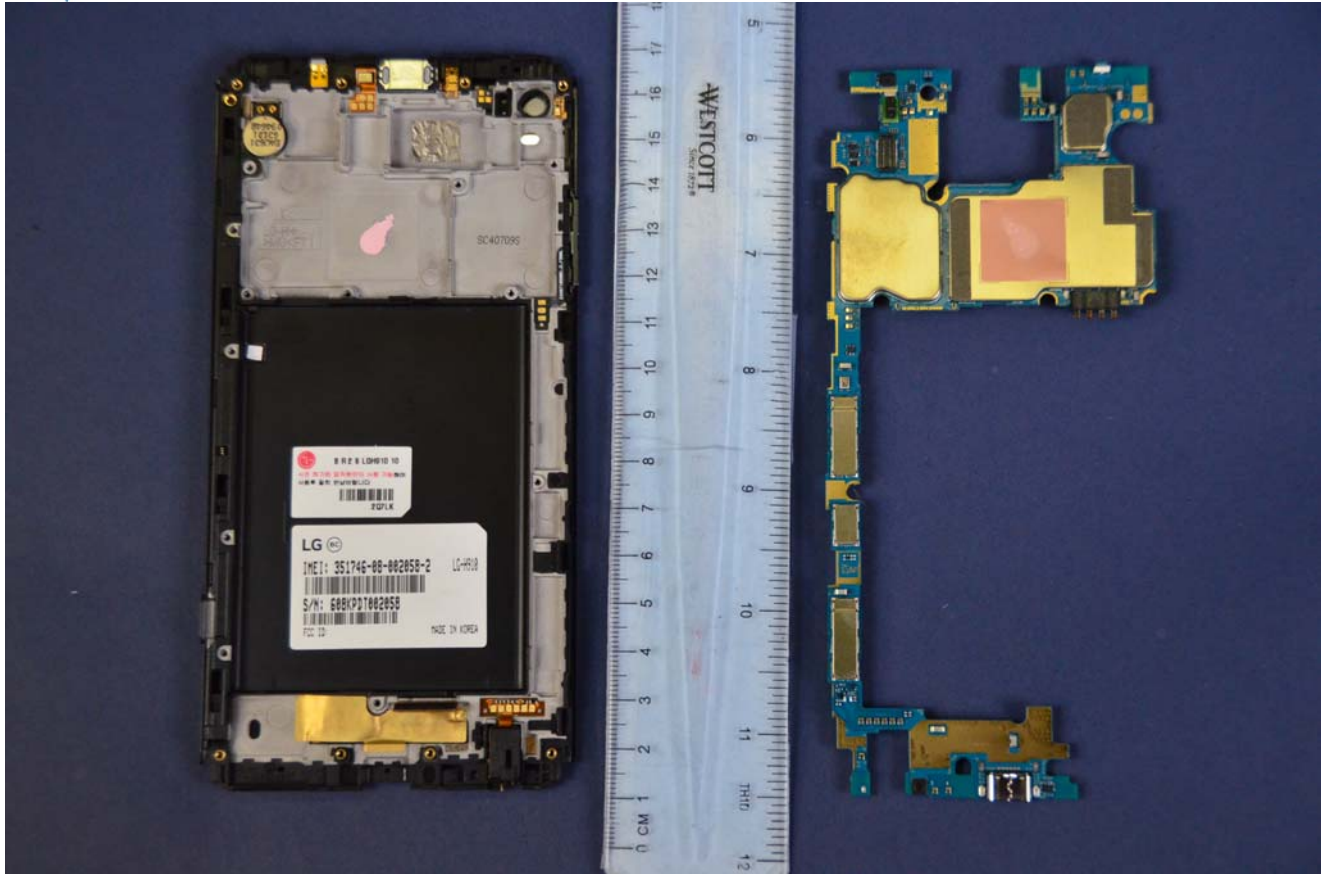

INTERNAL PHOTOGRAPHS

	<p>LG Electronics MobileComm U.S.A FCC ID: ZNFH910</p>	<p>Model: LG-H910</p>
<p>Internal Photos</p>	<p>EUT Type: Portable Handset</p>	<p>Page 1 of 8</p>

	<p>LG Electronics MobileComm U.S.A FCC ID: ZNFH910</p>	<p>Model: LG-H910</p>
<p>Internal Photos</p>	<p>EUT Type: Portable Handset</p>	<p>Page 2 of 8</p>

	<p>LG Electronics MobileComm U.S.A FCC ID: ZNFH910</p>	<p>Model: LG-H910</p>
<p>Internal Photos</p>	<p>EUT Type: Portable Handset</p>	<p>Page 3 of 8</p>

	LG Electronics MobileComm U.S.A FCC ID: ZNFH910	Model: LG-H910
Internal Photos	EUT Type: Portable Handset	Page 4 of 8

	<p>LG Electronics MobileComm U.S.A FCC ID: ZNFH910</p>	<p>Model: LG-H910</p>
<p>Internal Photos</p>	<p>EUT Type: Portable Handset</p>	<p>Page 5 of 8</p>

	LG Electronics MobileComm U.S.A FCC ID: ZNFH910	Model: LG-H910
Internal Photos	EUT Type: Portable Handset	Page 8 of 8