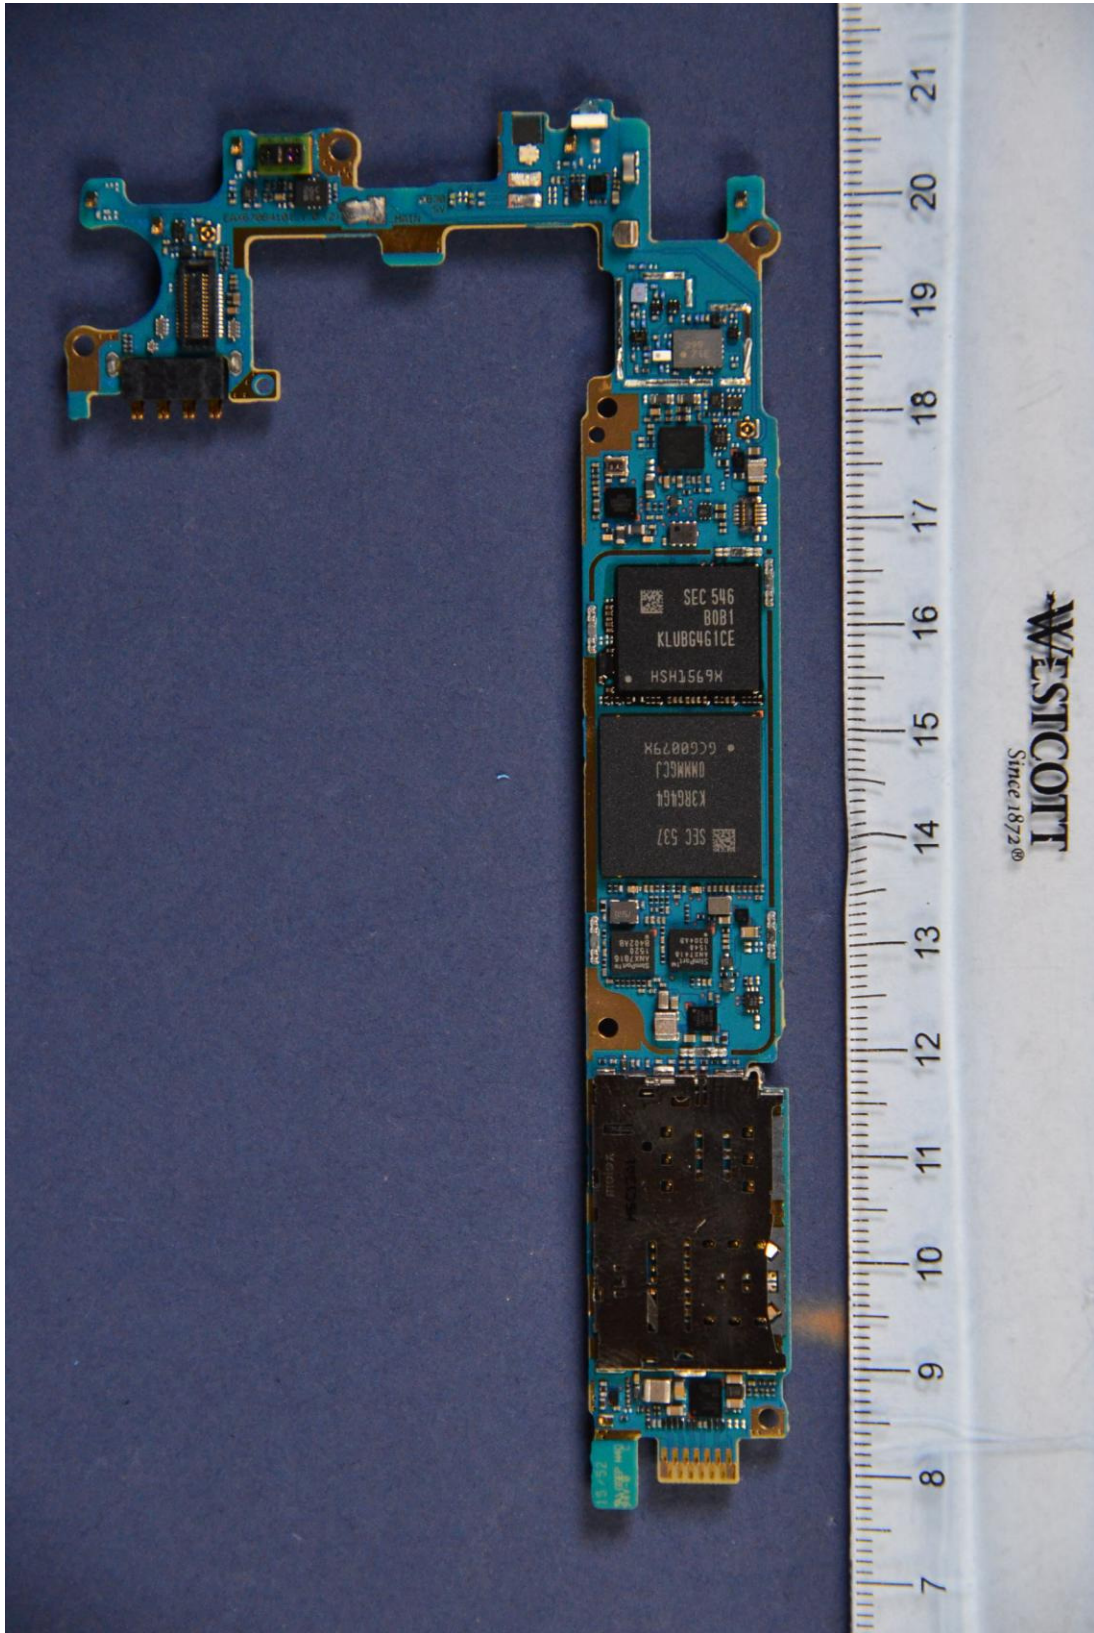

INTERNAL PHOTOGRAPHS

| | | |
|------------------------|--|-----------------------|
| | <p>LG Electronics MobileComm U.S.A FCC ID: ZNFH830</p> | <p>Model: LG-H830</p> |
| <p>Internal Photos</p> | <p>EUT Type: Portable Handset</p> | <p>Page 1 of 10</p> |

| | | |
|------------------------|--|-----------------------|
| | <p>LG Electronics MobileComm U.S.A FCC ID: ZNFH830</p> | <p>Model: LG-H830</p> |
| <p>Internal Photos</p> | <p>EUT Type: Portable Handset</p> | <p>Page 2 of 10</p> |

| | | |
|------------------------|--|-----------------------|
| | <p>LG Electronics MobileComm U.S.A FCC ID: ZNFH830</p> | <p>Model: LG-H830</p> |
| <p>Internal Photos</p> | <p>EUT Type: Portable Handset</p> | <p>Page 7 of 10</p> |

| | | |
|---|--|-----------------------|
|  | <p>LG Electronics MobileComm U.S.A FCC ID: ZNFH830</p> | <p>Model: LG-H830</p> |
| <p>Internal Photos</p> | <p>EUT Type: Portable Handset</p> | <p>Page 8 of 10</p> |