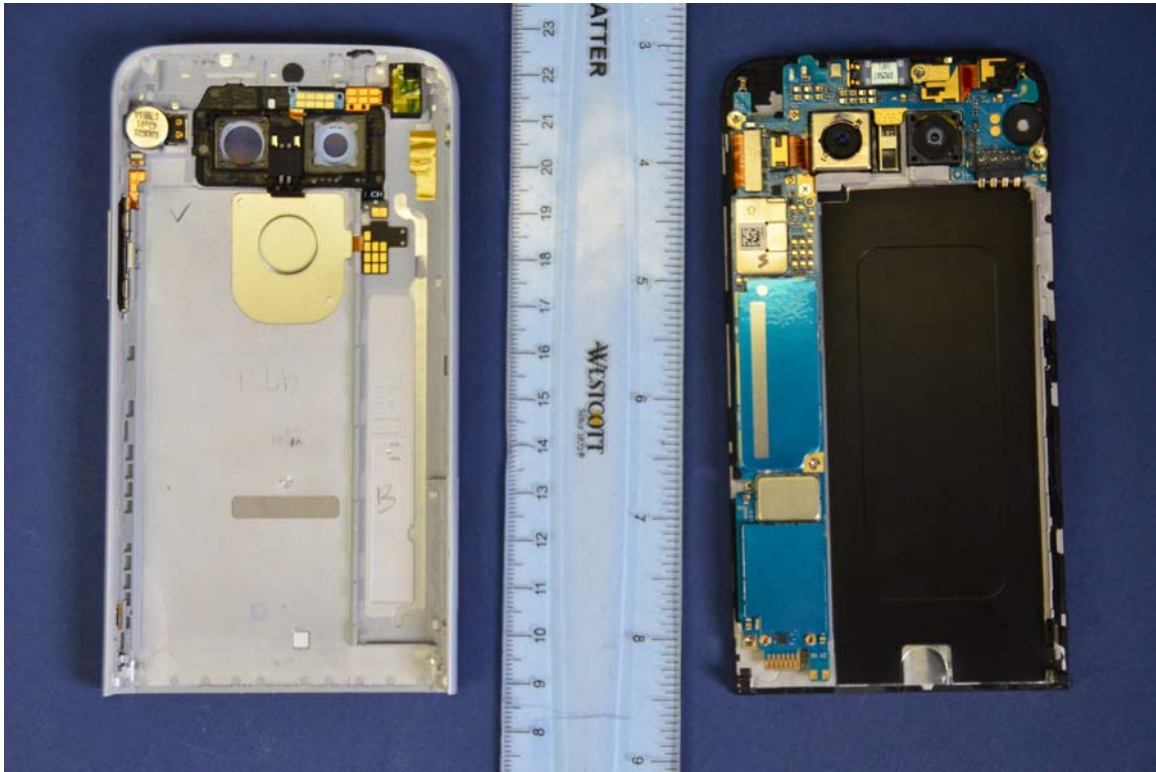

INTERNAL PHOTOGRAPHS

	<p>LG Electronics MobileComm U.S.A FCC ID: ZNFH820</p>	<p>Model: LG-H820</p>
<p>Internal Photos</p>	<p>EUT Type: Portable Handset</p>	<p>Page 1 of 9</p>

	LG Electronics MobileComm U.S.A FCC ID: ZNFH820	Model: LG-H820
Internal Photos	EUT Type: Portable Handset	Page 2 of 9

	<p>LG Electronics MobileComm U.S.A FCC ID: ZNFH820</p>	<p>Model: LG-H820</p>
<p>Internal Photos</p>	<p>EUT Type: Portable Handset</p>	<p>Page 5 of 9</p>

	<p>LG Electronics MobileComm U.S.A FCC ID: ZNFH820</p>	<p>Model: LG-H820</p>
<p>Internal Photos</p>	<p>EUT Type: Portable Handset</p>	<p>Page 6 of 9</p>

	LG Electronics MobileComm U.S.A FCC ID: ZNFH820	Model: LG-H820
Internal Photos	EUT Type: Portable Handset	Page 7 of 9

	LG Electronics MobileComm U.S.A FCC ID: ZNFH820	Model: LG-H820
Internal Photos	EUT Type: Portable Handset	Page 8 of 9

	LG Electronics MobileComm U.S.A FCC ID: ZNFH820	Model: LG-H820
Internal Photos	EUT Type: Portable Handset	Page 9 of 9