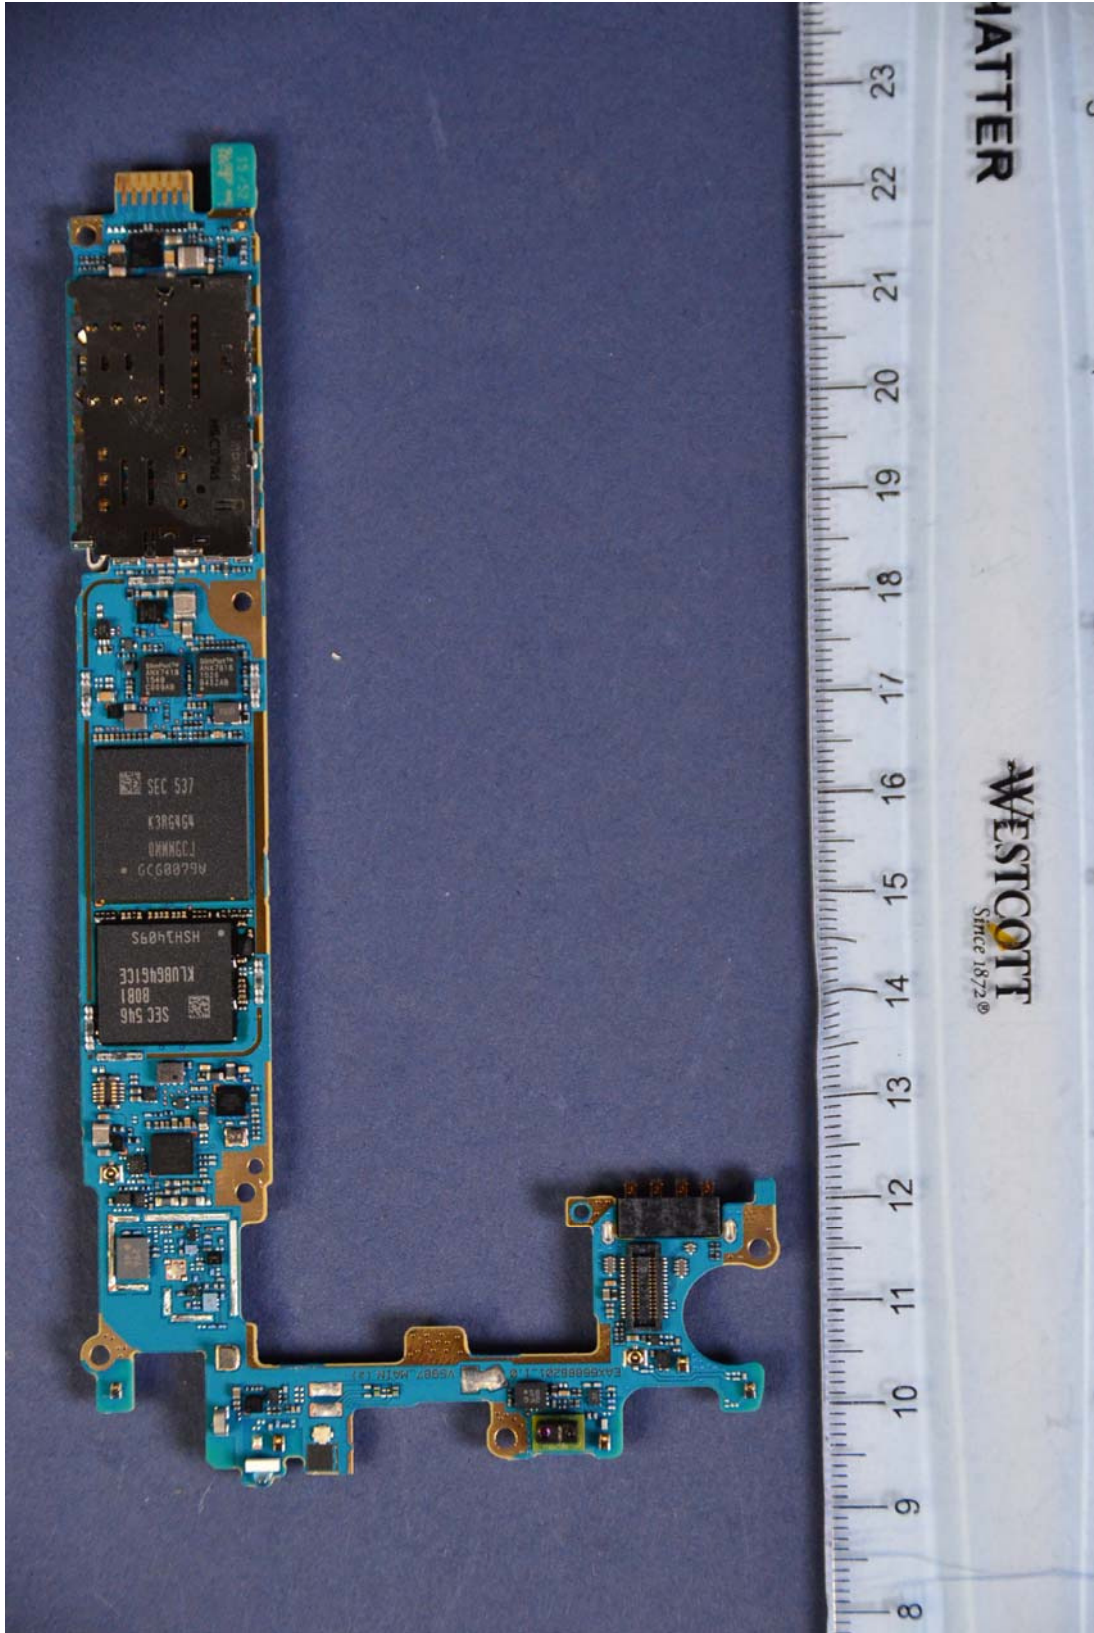

INTERNAL PHOTOGRAPHS

	<p>LG Electronics MobileComm U.S.A FCC ID: ZNFH820</p>	<p>Model: LG-H820</p>
<p>Internal Photos</p>	<p>EUT Type: Portable Handset</p>	<p>Page 1 of 9</p>

	LG Electronics MobileComm U.S.A FCC ID: ZNFH820	Model: LG-H820
Internal Photos	EUT Type: Portable Handset	Page 2 of 9

	<p>LG Electronics MobileComm U.S.A FCC ID: ZNFH820</p>	<p>Model: LG-H820</p>
<p>Internal Photos</p>	<p>EUT Type: Portable Handset</p>	<p>Page 5 of 9</p>

	<p>LG Electronics MobileComm U.S.A FCC ID: ZNFH820</p>	<p>Model: LG-H820</p>
<p>Internal Photos</p>	<p>EUT Type: Portable Handset</p>	<p>Page 6 of 9</p>

	LG Electronics MobileComm U.S.A FCC ID: ZNFH820	Model: LG-H820
Internal Photos	EUT Type: Portable Handset	Page 7 of 9

	LG Electronics MobileComm U.S.A FCC ID: ZNFH820	Model: LG-H820
Internal Photos	EUT Type: Portable Handset	Page 8 of 9

	LG Electronics MobileComm U.S.A FCC ID: ZNFH820	Model: LG-H820
Internal Photos	EUT Type: Portable Handset	Page 9 of 9