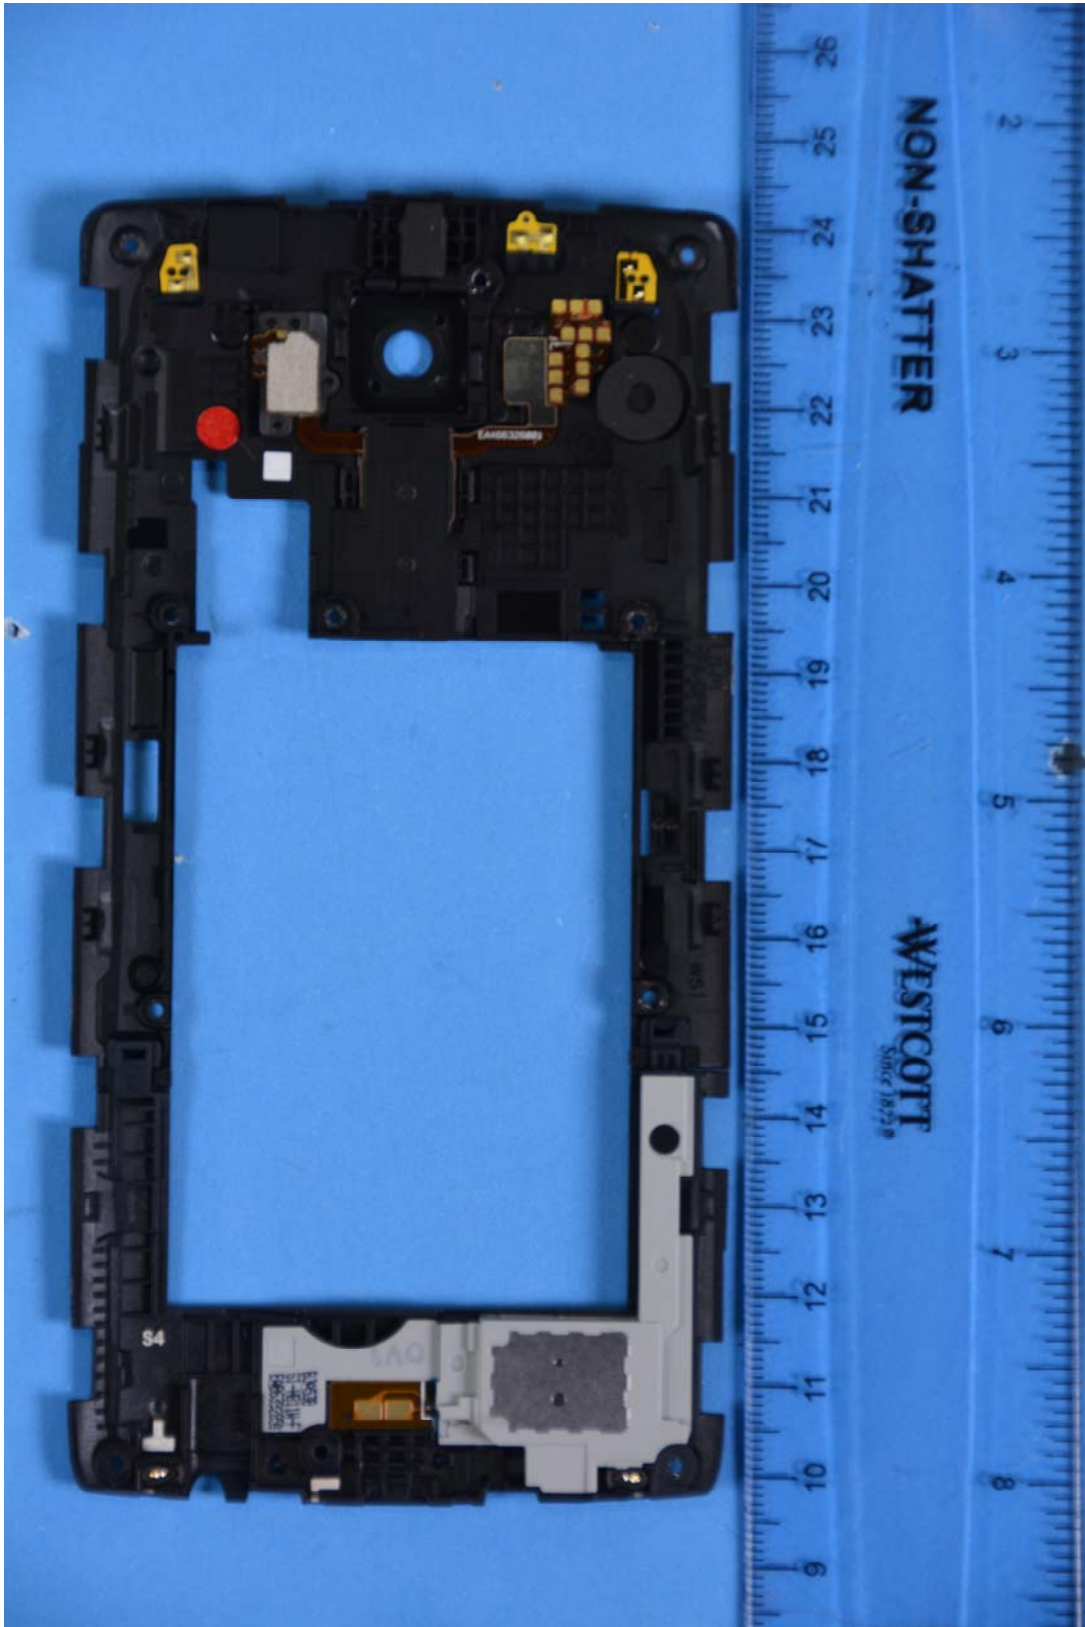

**INTERNAL PHOTOGRAPHS**

	<p>LG Electronics MobileComm U.S.A FCC ID: ZNFH811</p>	<p>Model: LG-H811</p>
<p>Internal Photos</p>	<p>EUT Type: Portable Handset</p>	<p>Page 1 of 10</p>

	LG Electronics MobileComm U.S.A FCC ID: ZNFH811	Model: LG-H811
Internal Photos	EUT Type: Portable Handset	Page 2 of 10

	LG Electronics MobileComm U.S.A FCC ID: ZNFH811	Model: LG-H811
Internal Photos	EUT Type: Portable Handset	Page 3 of 10

	<p>LG Electronics MobileComm U.S.A FCC ID: ZNFH811</p>	<p>Model: LG-H811</p>
<p>Internal Photos</p>	<p>EUT Type: Portable Handset</p>	<p>Page 4 of 10</p>

	LG Electronics MobileComm U.S.A FCC ID: ZNFH811	Model: LG-H811
Internal Photos	EUT Type: Portable Handset	Page 5 of 10

	<p>LG Electronics MobileComm U.S.A FCC ID: ZNFH811</p>	<p>Model: LG-H811</p>
<p>Internal Photos</p>	<p>EUT Type: Portable Handset</p>	<p>Page 6 of 10</p>