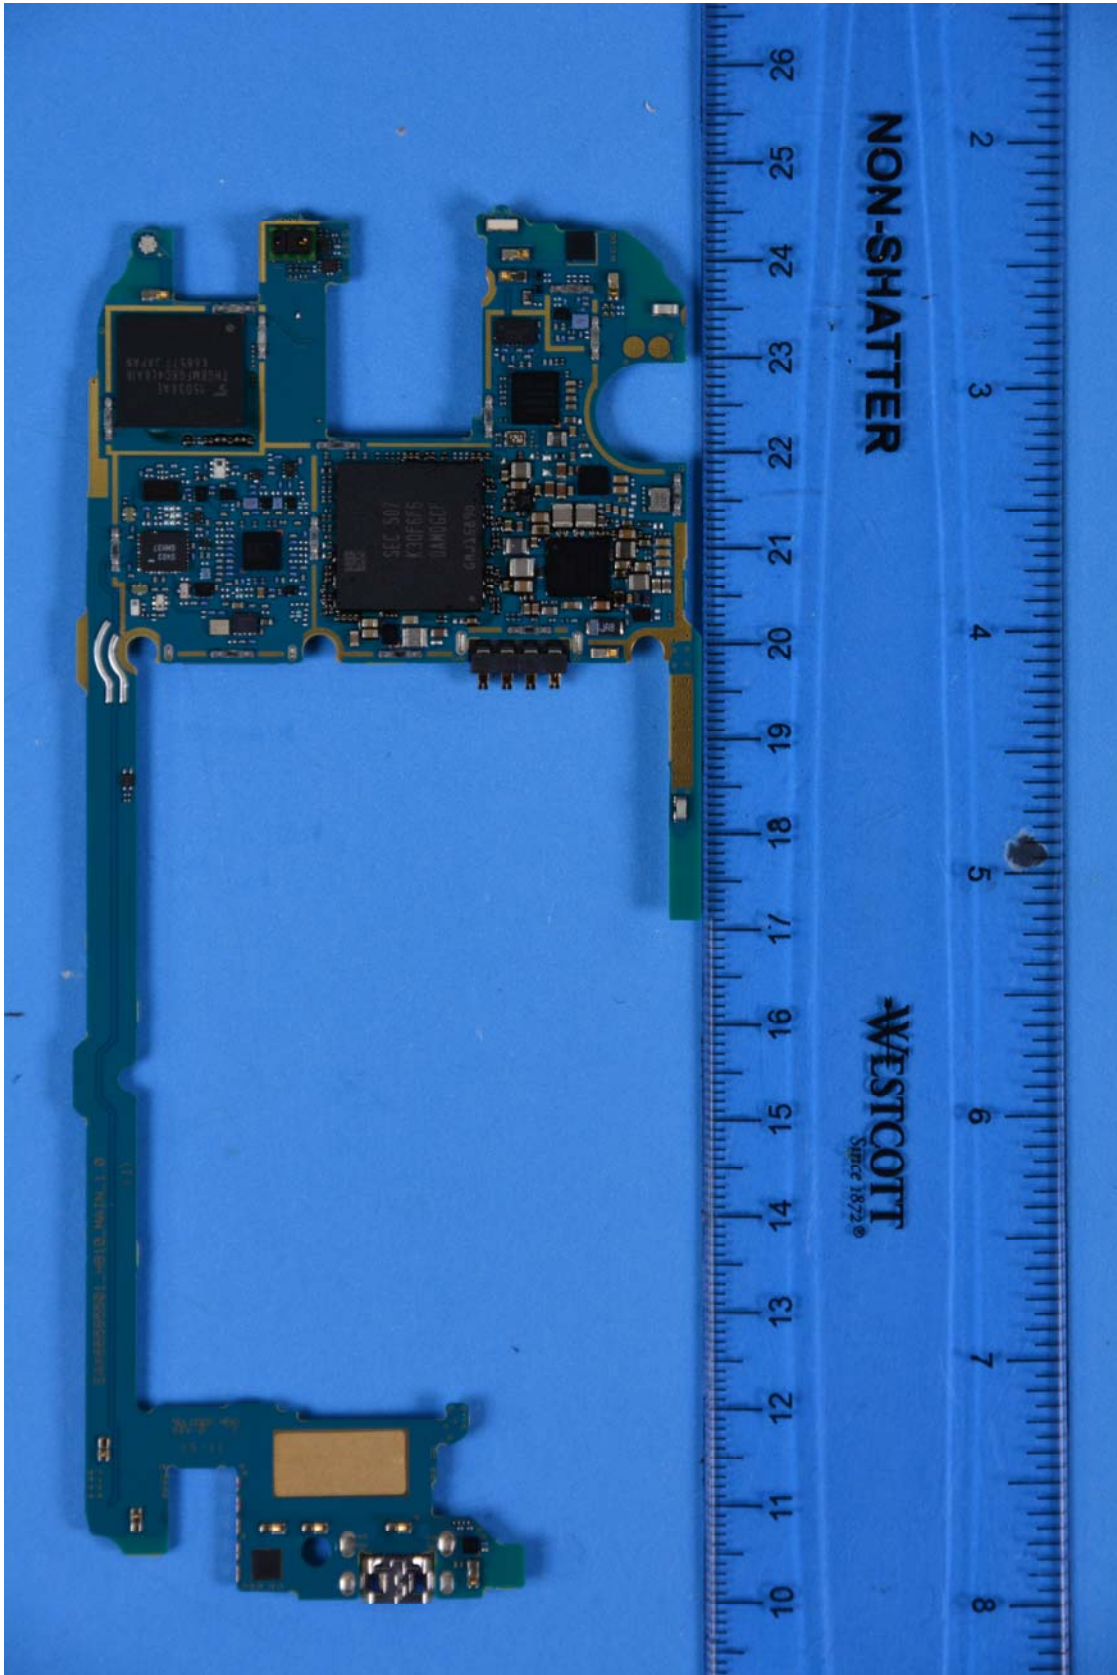

**INTERNAL PHOTOGRAPHS**

	<p>LG Electronics MobileComm U.S.A FCC ID: ZNFH811</p>	<p>Model: LG-H811</p>
<p>Internal Photos</p>	<p>EUT Type: Portable Handset</p>	<p>Page 1 of 10</p>

	LG Electronics MobileComm U.S.A FCC ID: ZNFH811	Model: LG-H811
Internal Photos	EUT Type: Portable Handset	Page 2 of 10

	LG Electronics MobileComm U.S.A FCC ID: ZNFH811	Model: LG-H811
Internal Photos	EUT Type: Portable Handset	Page 3 of 10

	<p>LG Electronics MobileComm U.S.A FCC ID: ZNFH811</p>	<p>Model: LG-H811</p>
<p>Internal Photos</p>	<p>EUT Type: Portable Handset</p>	<p>Page 4 of 10</p>

	LG Electronics MobileComm U.S.A FCC ID: ZNFH811	Model: LG-H811
Internal Photos	EUT Type: Portable Handset	Page 5 of 10

	<p>LG Electronics MobileComm U.S.A FCC ID: ZNFH811</p>	<p>Model: LG-H811</p>
<p>Internal Photos</p>	<p>EUT Type: Portable Handset</p>	<p>Page 6 of 10</p>