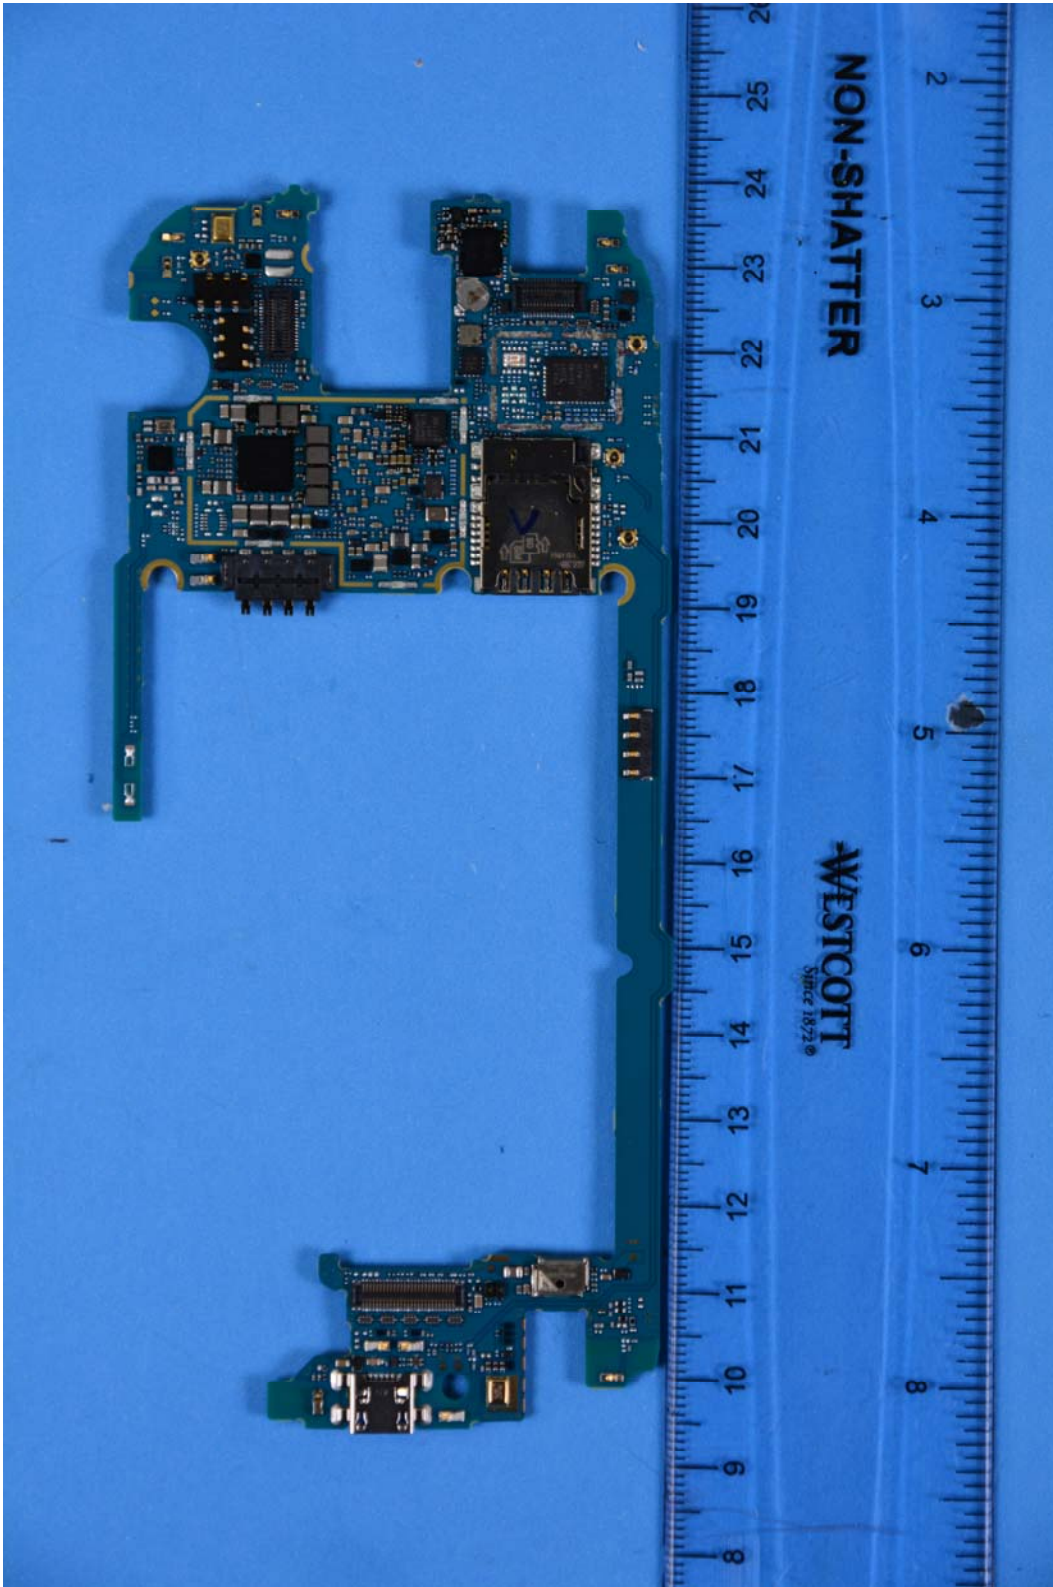

**INTERNAL PHOTOGRAPHS**

	<p>LG Electronics MobileComm U.S.A FCC ID: ZNFH811</p>	<p>Model: LG-H811</p>
<p>Internal Photos</p>	<p>EUT Type: Portable Handset</p>	<p>Page 1 of 10</p>

	LG Electronics MobileComm U.S.A FCC ID: ZNFH811	Model: LG-H811
Internal Photos	EUT Type: Portable Handset	Page 2 of 10

	LG Electronics MobileComm U.S.A FCC ID: ZNFH811	Model: LG-H811
Internal Photos	EUT Type: Portable Handset	Page 3 of 10

	<p>LG Electronics MobileComm U.S.A FCC ID: ZNFH811</p>	<p>Model: LG-H811</p>
<p>Internal Photos</p>	<p>EUT Type: Portable Handset</p>	<p>Page 4 of 10</p>

	LG Electronics MobileComm U.S.A FCC ID: ZNFH811	Model: LG-H811
Internal Photos	EUT Type: Portable Handset	Page 5 of 10

	<p>LG Electronics MobileComm U.S.A FCC ID: ZNFH811</p>	<p>Model: LG-H811</p>
<p>Internal Photos</p>	<p>EUT Type: Portable Handset</p>	<p>Page 6 of 10</p>