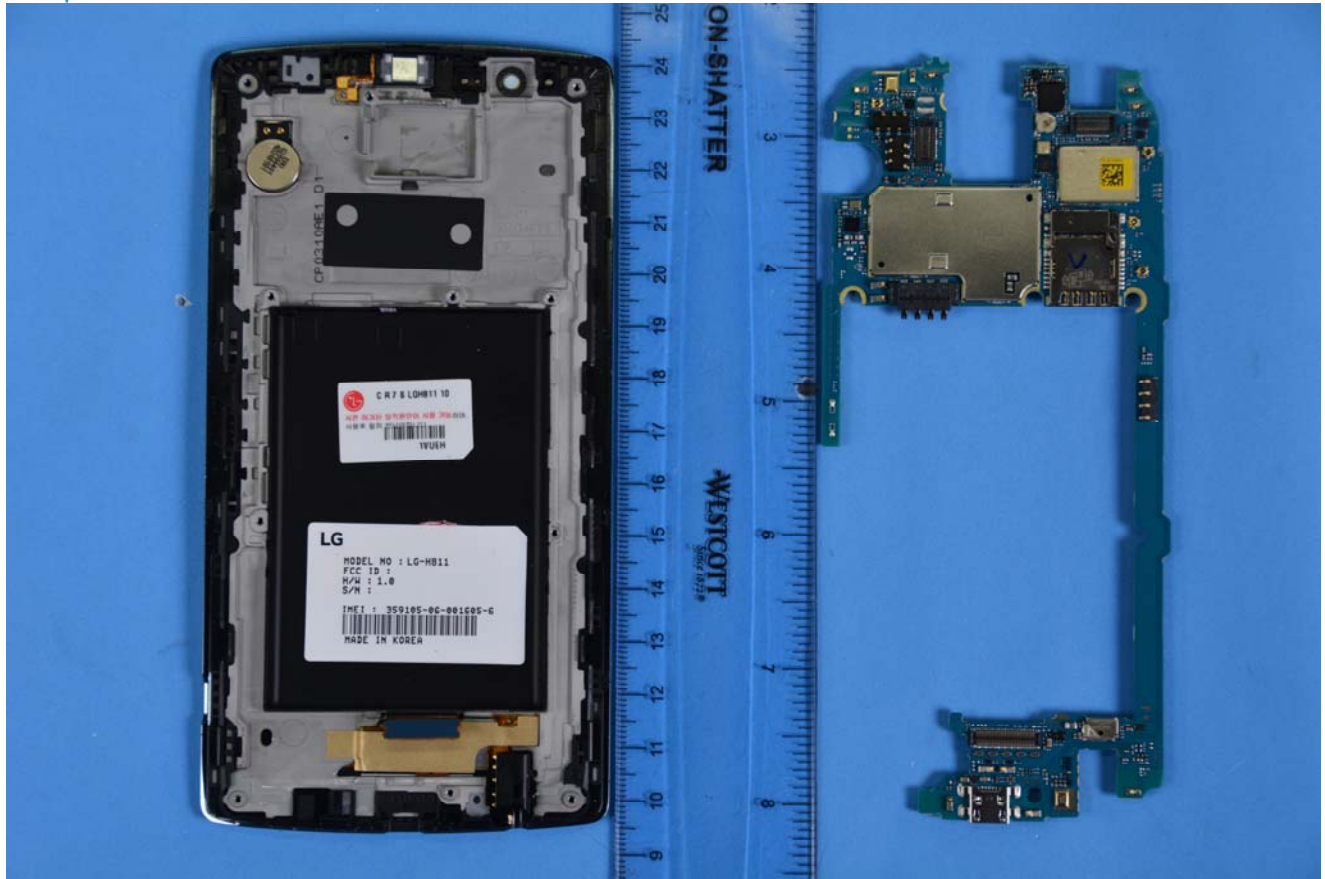

**INTERNAL PHOTOGRAPHS**

	<p>LG Electronics MobileComm U.S.A FCC ID: ZNFH811</p>	<p>Model: LG-H811</p>
<p>Internal Photos</p>	<p>EUT Type: Portable Handset</p>	<p>Page 1 of 10</p>

	LG Electronics MobileComm U.S.A FCC ID: ZNFH811	Model: LG-H811
Internal Photos	EUT Type: Portable Handset	Page 2 of 10

	LG Electronics MobileComm U.S.A FCC ID: ZNFH811	Model: LG-H811
Internal Photos	EUT Type: Portable Handset	Page 3 of 10

	<p>LG Electronics MobileComm U.S.A FCC ID: ZNFH811</p>	<p>Model: LG-H811</p>
<p>Internal Photos</p>	<p>EUT Type: Portable Handset</p>	<p>Page 4 of 10</p>

	LG Electronics MobileComm U.S.A FCC ID: ZNFH811	Model: LG-H811
Internal Photos	EUT Type: Portable Handset	Page 5 of 10

	<p>LG Electronics MobileComm U.S.A FCC ID: ZNFH811</p>	<p>Model: LG-H811</p>
<p>Internal Photos</p>	<p>EUT Type: Portable Handset</p>	<p>Page 6 of 10</p>