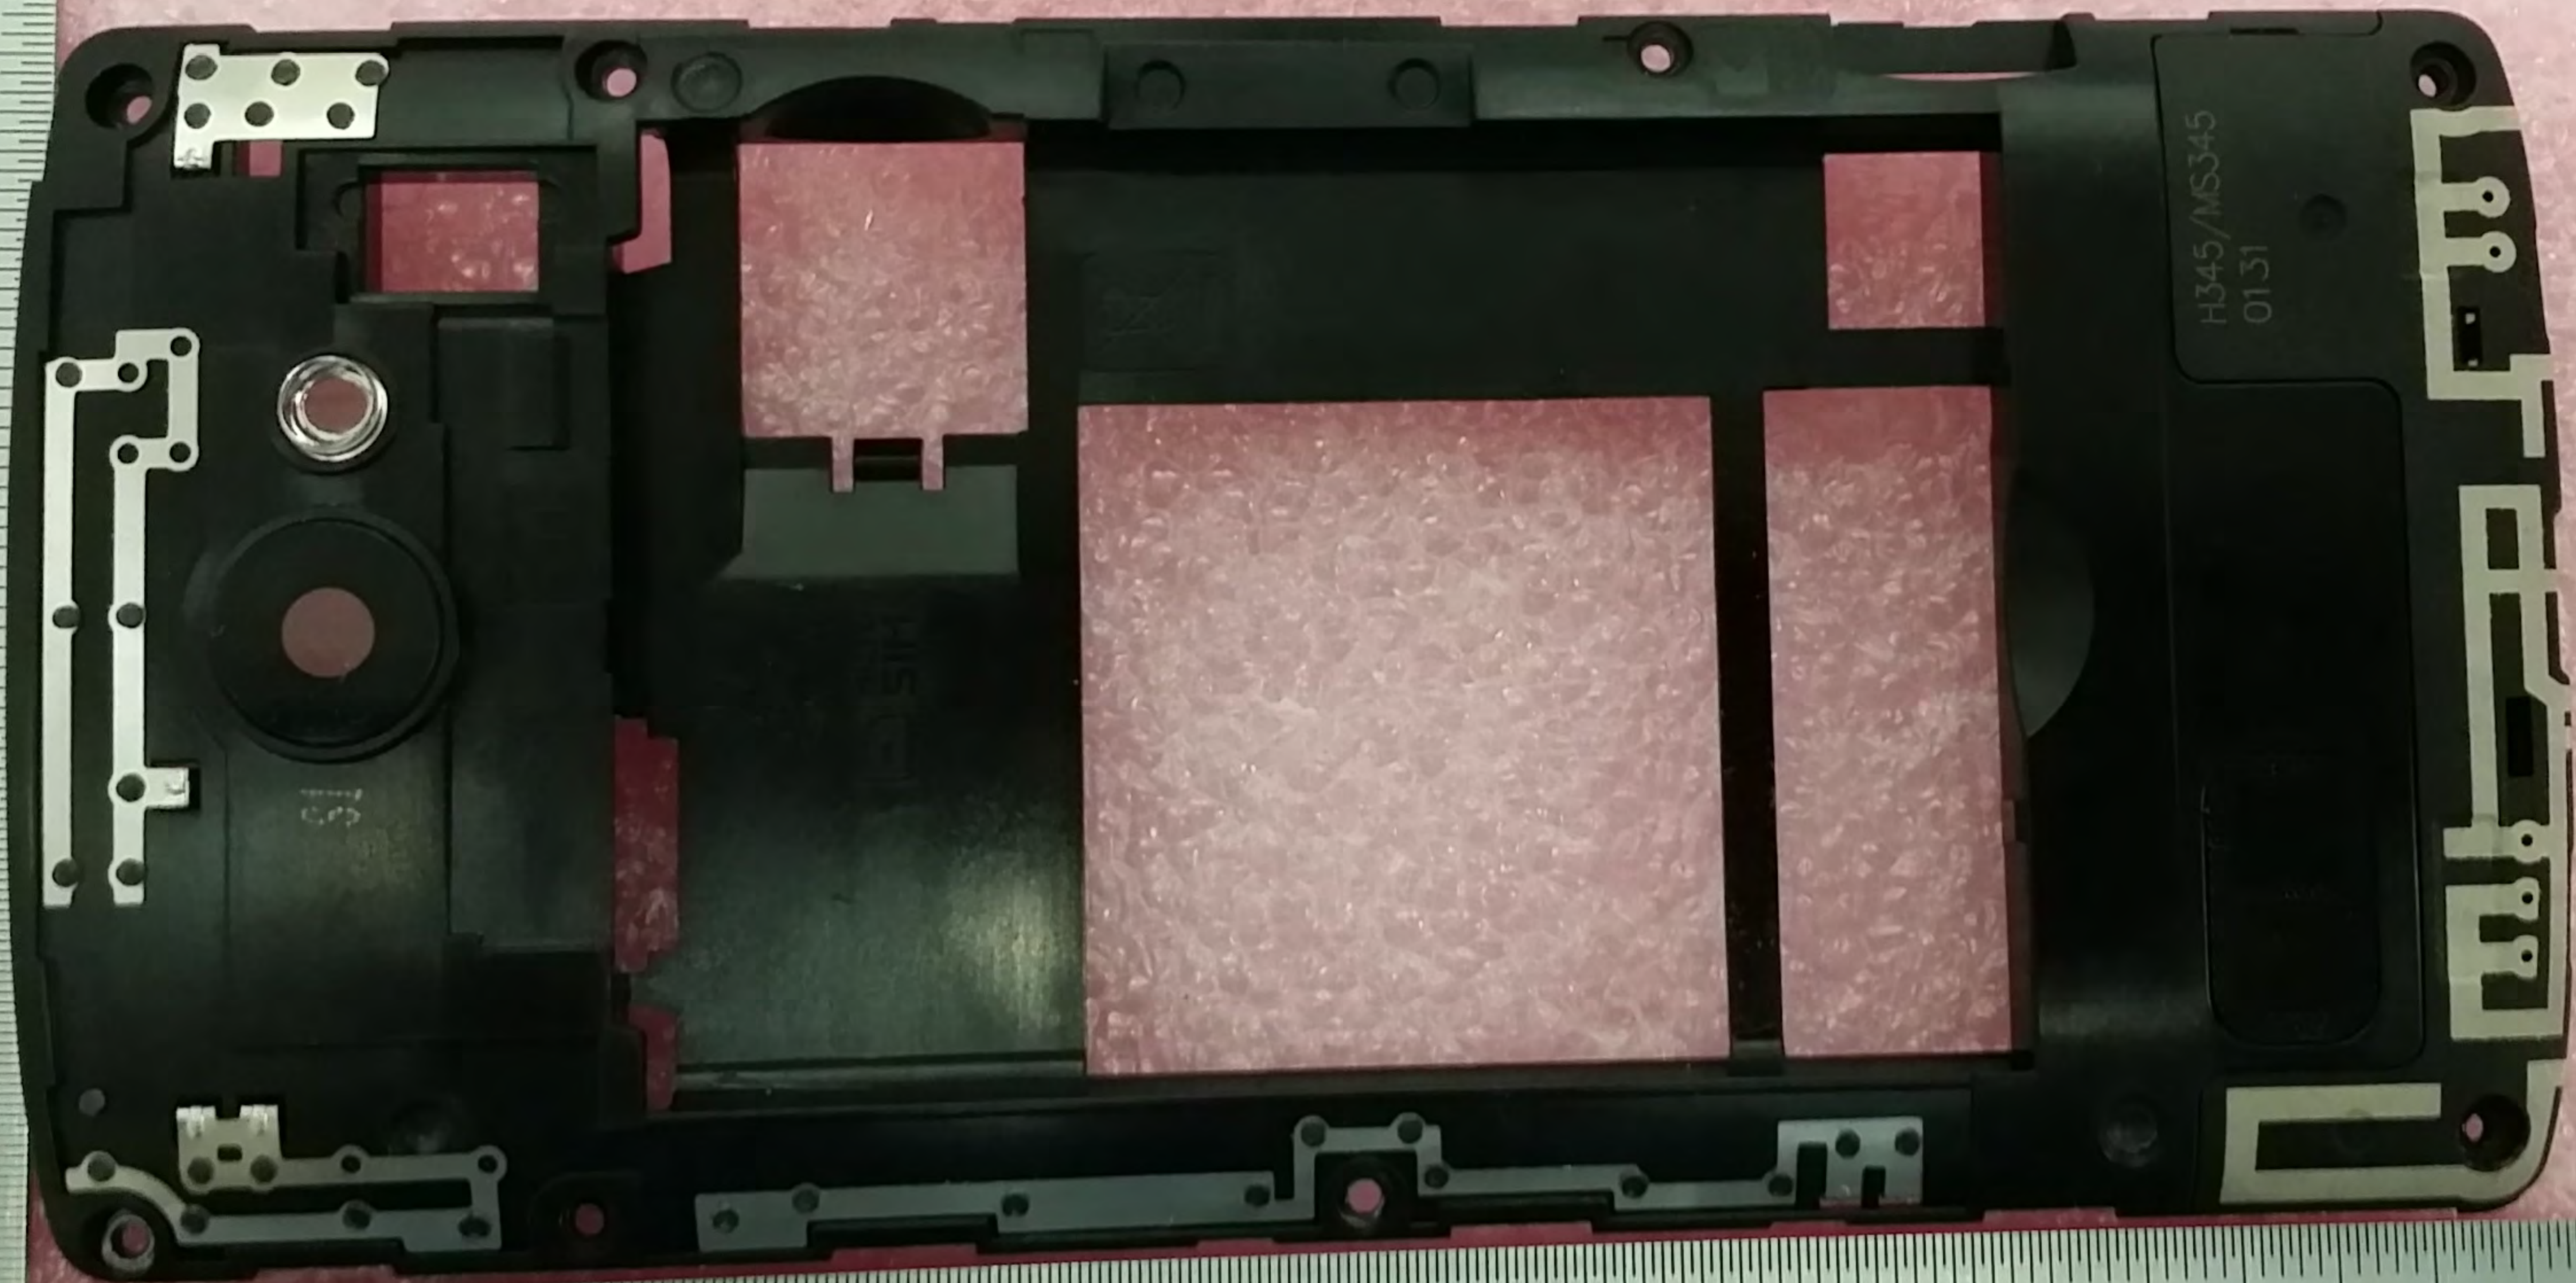

15120243

15120243

15120243

H345/MS345
0131

18

0.5mm

mm

10