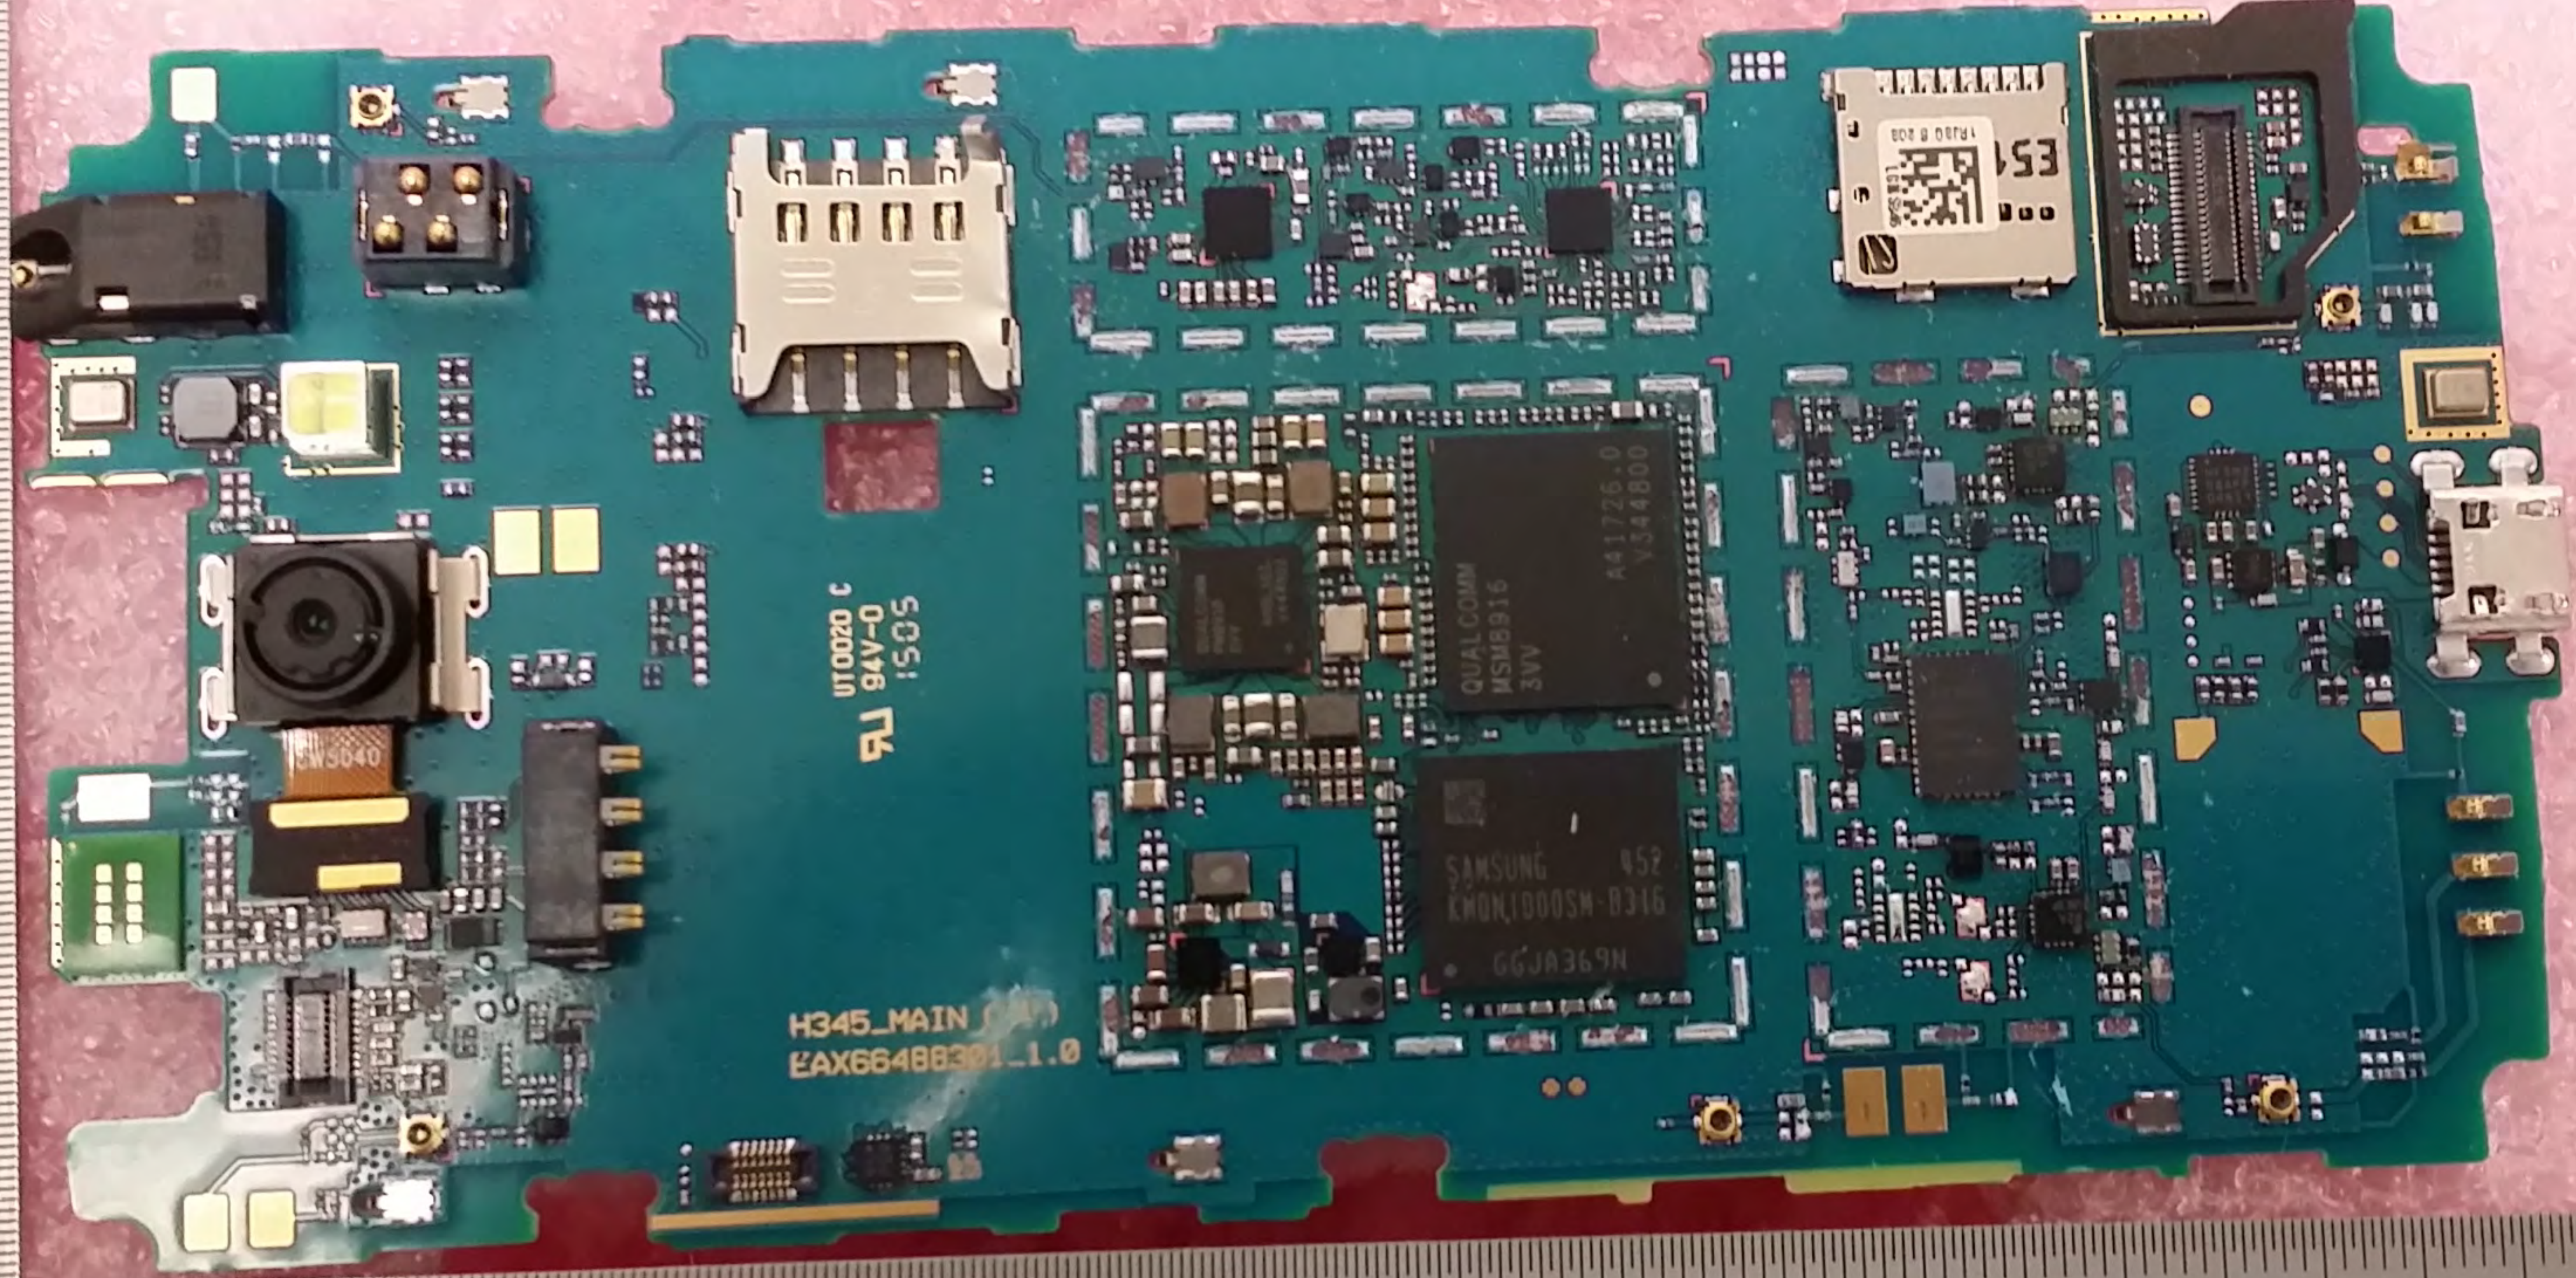

15120243

XLN51U0209-BS

15120243

UT0020 C
94V-0
1505

H345_MAIN (1)
EAX66488301_1.0

15120243

15120243

0.5 mm