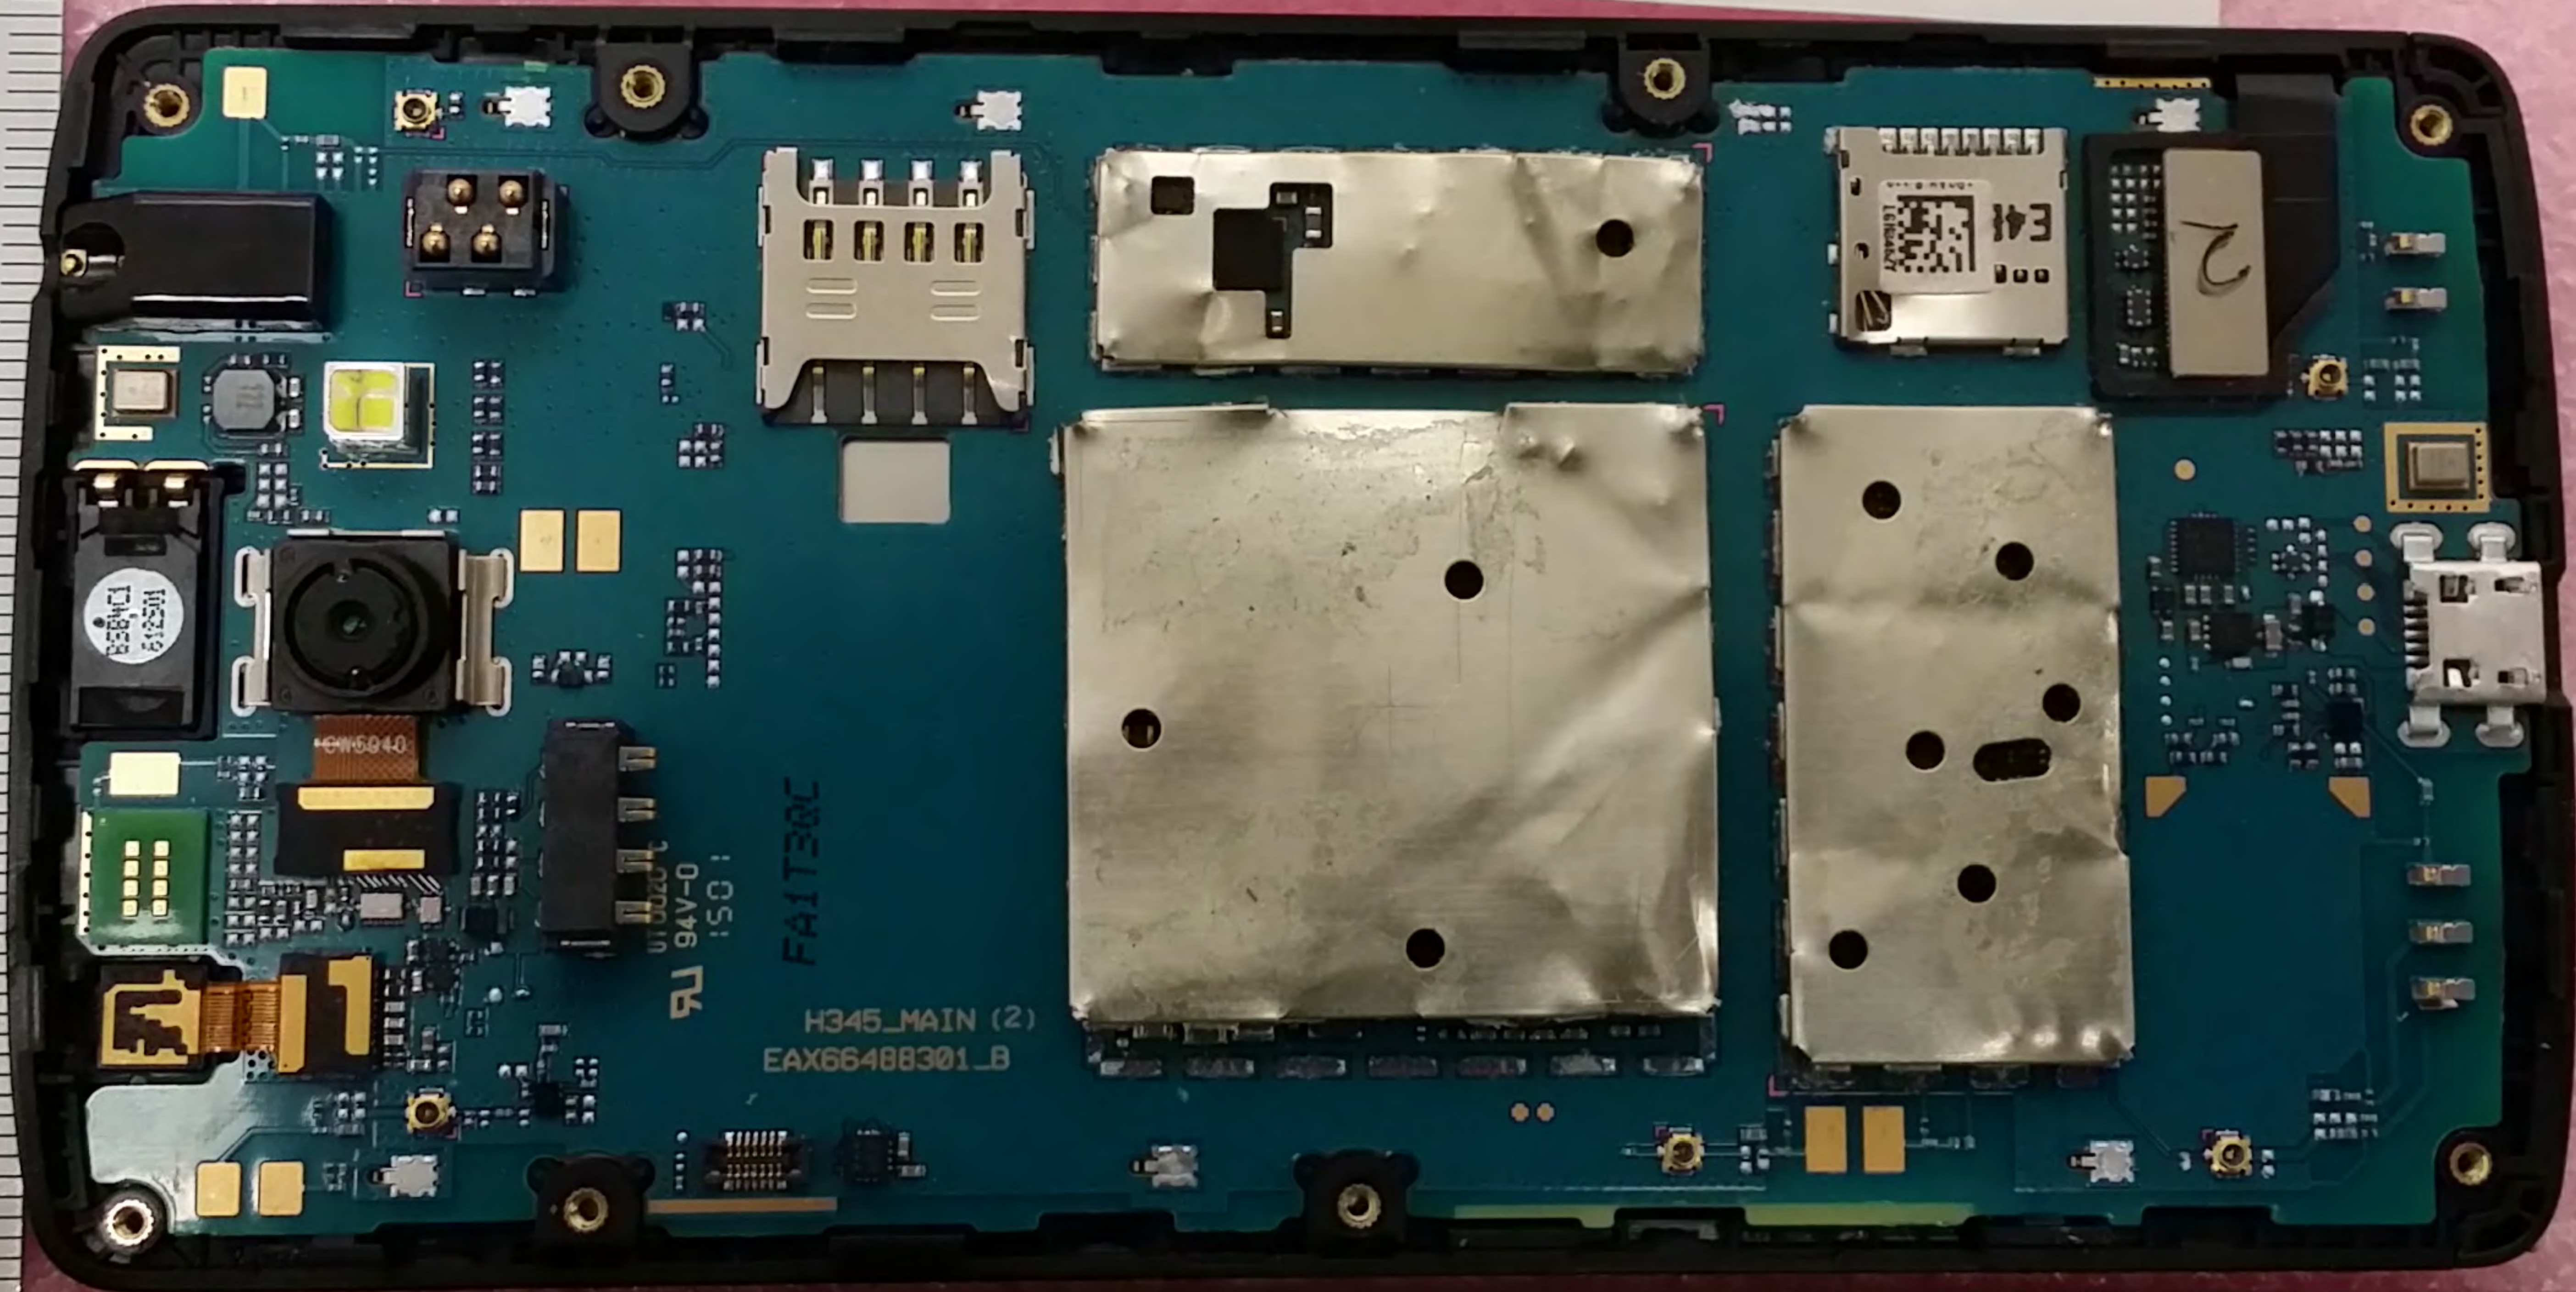

15119960

LG-CR1
KPC<Y11

15119960

H345_MAIN (2)
EAX66488301_B

mm

0.5mm

10

20

30

40

50

60

70

80

90

100