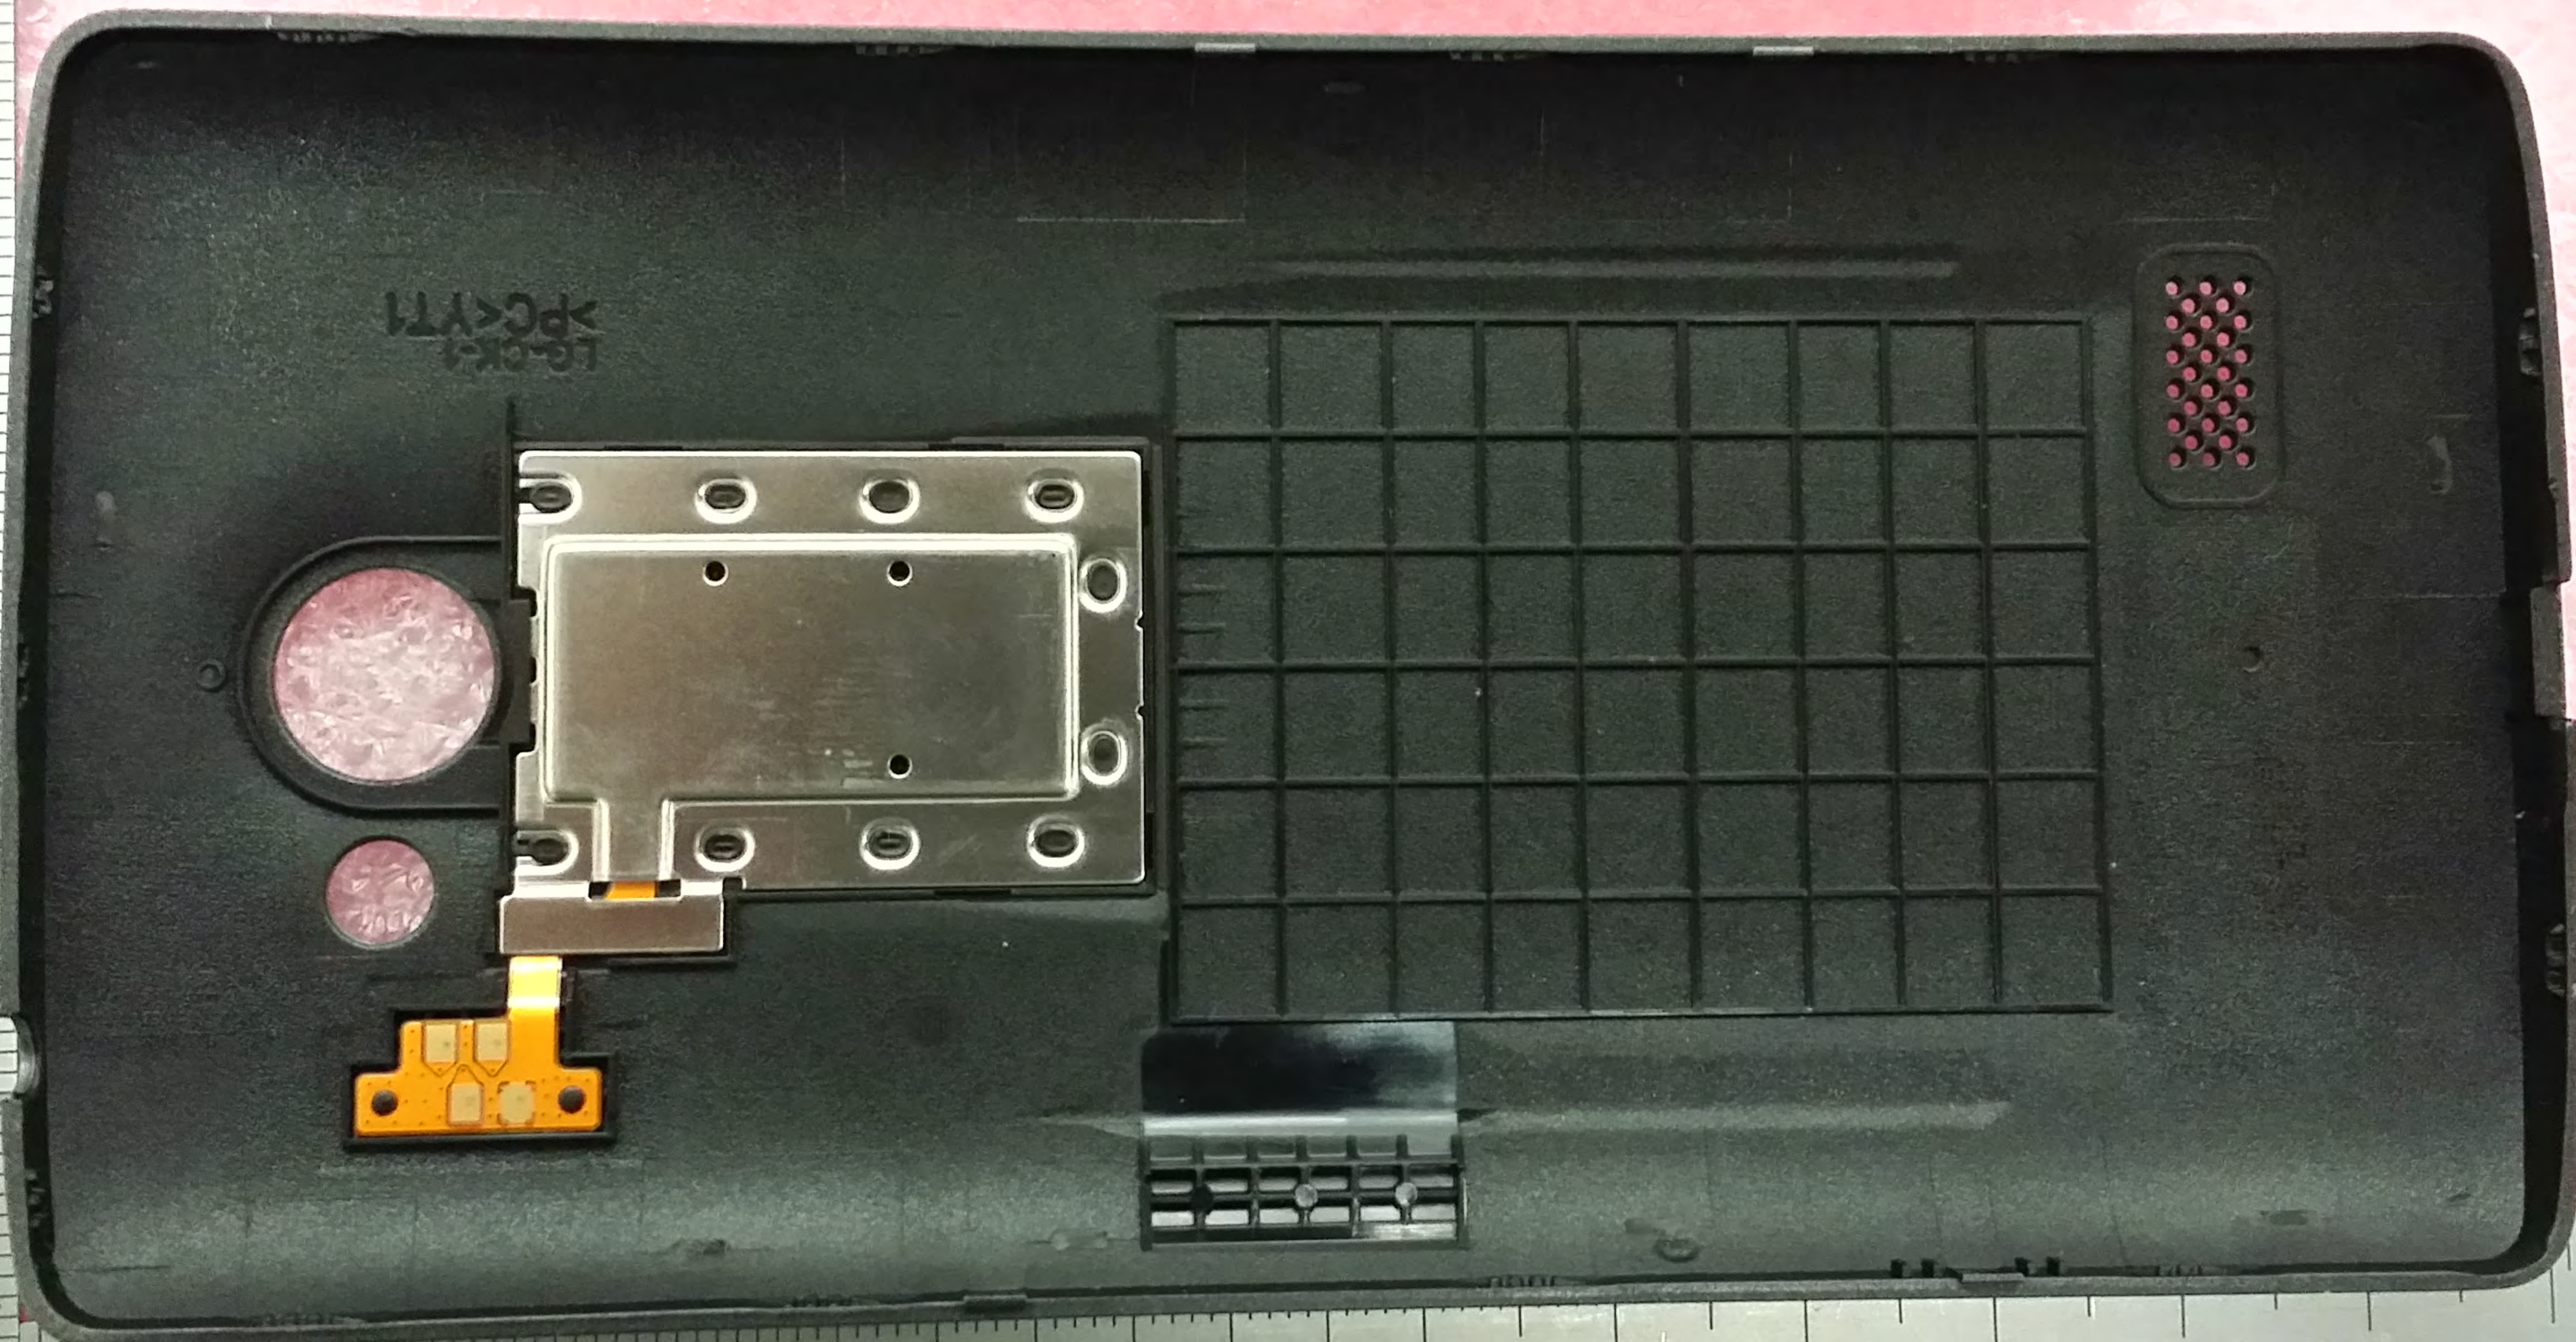

15119960

LG-CR1
KPC<Y11

15119960

H345_MAIN (2)
EAX66488301_B

mm

0.5mm

10

20

30

40

50

60

70

80

90

100