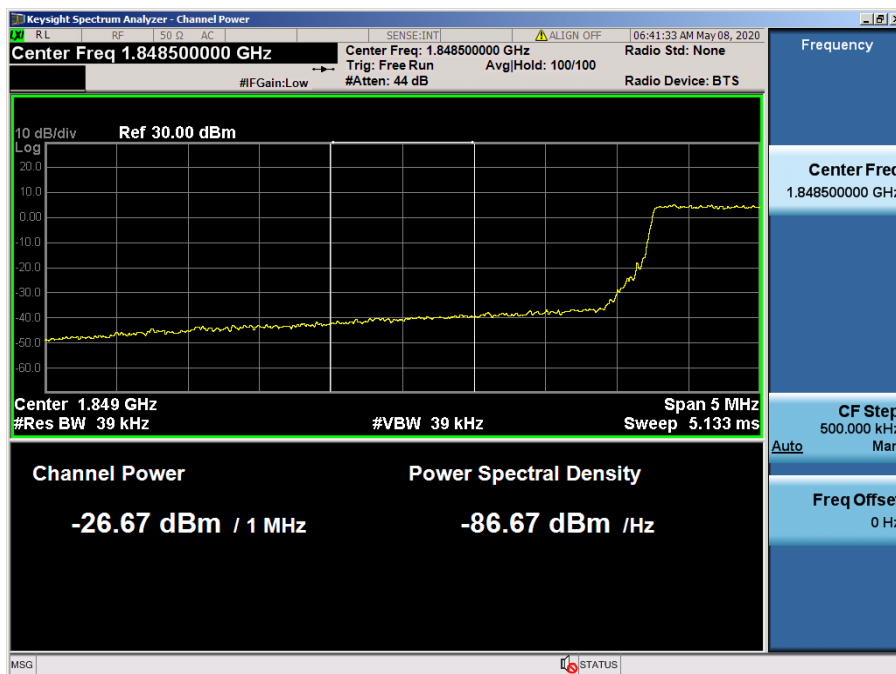

- Lower Band Edge

LTE Band 25, 2 / 10MHz / QPSK - RB Size/Offset (25/0)

- Lower Extended Band Edge

LTE Band 25, 2 / 10MHz / QPSK - RB Size/Offset (25/0)

- Upper Band Edge

LTE Band 25, 2 / 10MHz / QPSK - RB Size/Offset (50/0)

- Upper Extended Band Edge

LTE Band 25, 2 / 10MHz / QPSK- RB Size/Offset (50/0)

- Lower Band Edge

LTE Band 25, 2 / 5MHz / QPSK - RB Size/Offset (1/0)

- Lower Extended Band Edge

LTE Band 25, 2 / 5MHz / 64QAM - RB Size/Offset (12/0)

- Upper Band Edge

LTE Band 25, 2 / 5MHz / QPSK - RB Size/Offset (1/24)

- Upper Extended Band Edge

LTE Band 25, 2 / 5MHz / 16QAM - RB Size/Offset (12/13)

- Lower Band Edge

LTE Band 25, 2 / 3MHz / QPSK - RB Size/Offset (1/0)