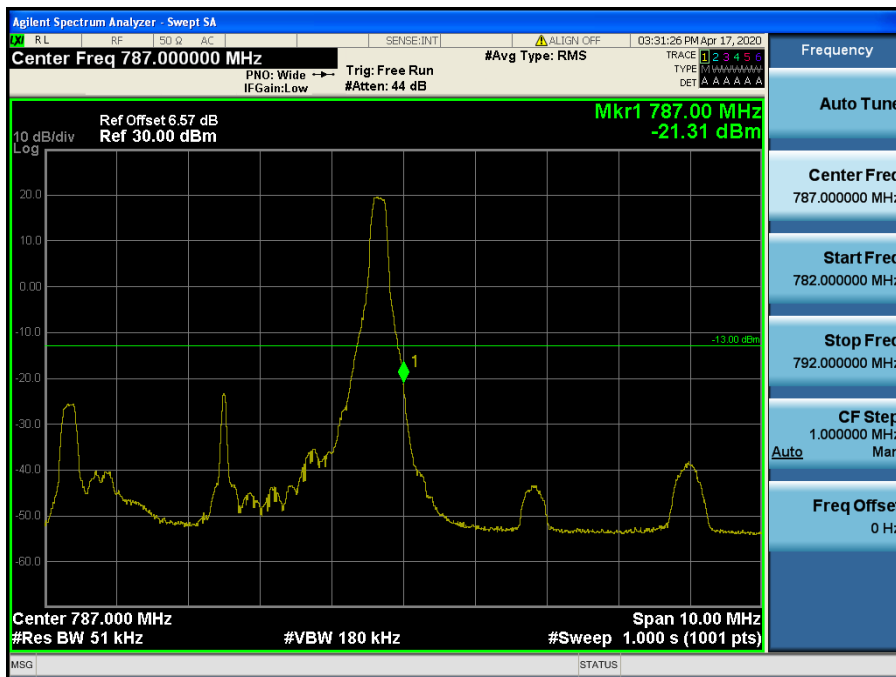

- Lower Extended Band Edge

LTE Band 13 / 5MHz / 16QAM - RB Size/Offset (1/0)

- Lower Extended Band Edge 2

LTE Band 13 / 5MHz / QPSK - RB Size/Offset (25/0)

- Upper Band Edge

LTE Band 13 / 5MHz / 16QAM - RB Size/Offset (1/24)

- Upper Extended Band Edge

LTE Band 13 / 5MHz / 16QAM - RB Size/Offset (1/24)

- Upper Extended Band Edge 2

LTE Band 13 / 5MHz / QPSK - RB Size/Offset (25/0)

8.3.4 LTE Band 26

- Lower Band Edge

LTE Band 26 / 15MHz / QPSK - RB Size/Offset (36/0)