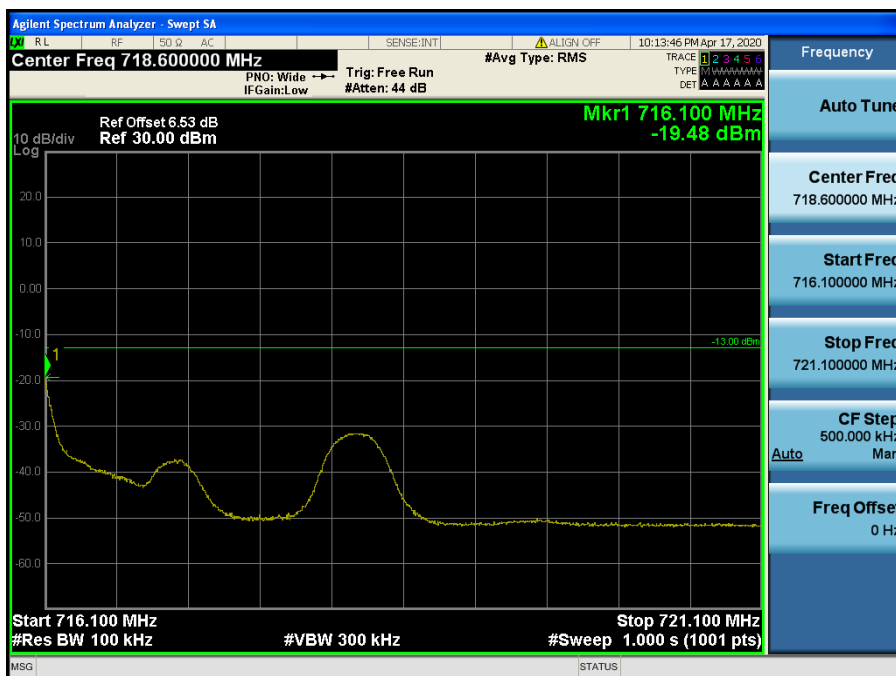

8.3.2 LTE Band 12

- Lower Band Edge

LTE Band 12 / 3MHz / QPSK - RB Size/Offset (1/0)

- Lower Extended Band Edge

LTE Band 12 / 3MHz / QPSK - RB Size/Offset (1/0)

- Upper Band Edge

LTE Band 12 / 3MHz / QPSK - RB Size/Offset (1/14)

- Upper Extended Band Edge

LTE Band 12 / 3MHz / 16QAM - RB Size/Offset (1/14)

- Lower Band Edge

LTE Band 12 / 1.4MHz / 16QAM - RB Size/Offset (6/0)

- Lower Extended Band Edge

LTE Band 12 / 1.4MHz / 16QAM - RB Size/Offset (6/0)