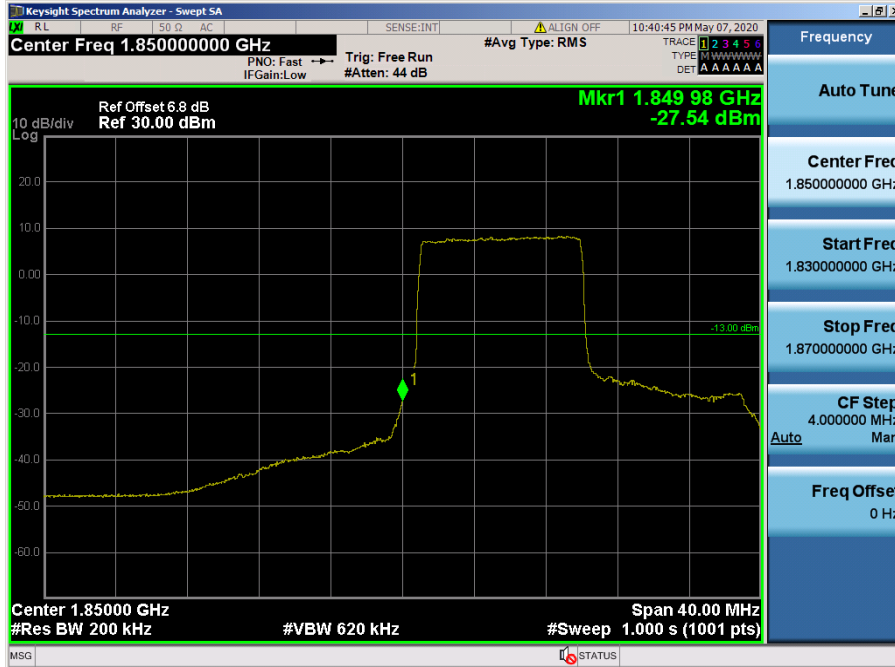

- Lower Extended Band Edge

LTE Band 66, 4 / 3MHz / QPSK - RB Size/Offset (8/4)

- Upper Band Edge

LTE Band 66, 4 / 3MHz / QPSK - RB Size/Offset (8/7)

- Upper Extended Band Edge

LTE Band 66, 4 / 3MHz / QPSK - RB Size/Offset (8/4)

- Lower Band Edge

LTE Band 66, 4 / 1.4MHz / QPSK - RB Size/Offset (3/0)

- Lower Extended Band Edge

LTE Band 66, 4 / 1.4MHz / 64QAM - RB Size/Offset (3/2)

- Upper Band Edge

LTE Band 66, 4 / 1.4MHz / QPSK - RB Size/Offset (1/5)

- Upper Extended Band Edge

LTE Band 66, 4 / 1.4MHz / QPSK - RB Size/Offset (1/2)

8.3.7 LTE Band 25, 2

- Lower Band Edge

LTE Band 25, 2 / 20MHz / QPSK - RB Size/Offset (50/0)

- Lower Extended Band Edge

LTE Band 25, 2 / 20MHz / QPSK - RB Size/Offset (100/0)

- Upper Band Edge

LTE Band 25, 2 / 20MHz / QPSK - RB Size/Offset (50/50)

- Upper Extended Band Edge

LTE Band 25, 2 / 20MHz / QPSK - RB Size/Offset (50/50)

- Lower Band Edge

LTE Band 25, 2 / 15MHz / 16QAM - RB Size/Offset (1/0)