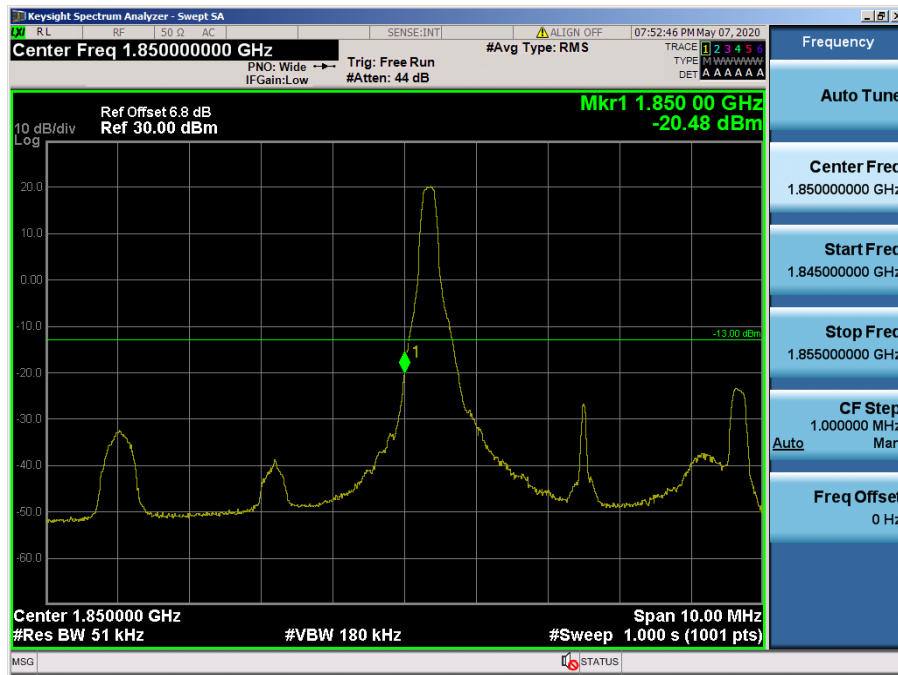

- Lower Band Edge

LTE Band 25, 2 / 10MHz / QPSK - RB Size/Offset (25/0)

- Lower Extended Band Edge

LTE Band 25, 2 / 10MHz / QPSK - RB Size/Offset (25/0)

- Upper Band Edge

LTE Band 25, 2 / 10MHz / QPSK - RB Size/Offset (50/0)

- Upper Extended Band Edge

LTE Band 25, 2 / 10MHz / QPSK- RB Size/Offset (50/0)

- Lower Band Edge

LTE Band 25, 2 / 5MHz / QPSK - RB Size/Offset (1/0)

- Lower Extended Band Edge

LTE Band 25, 2 / 5MHz / 64QAM - RB Size/Offset (12/0)