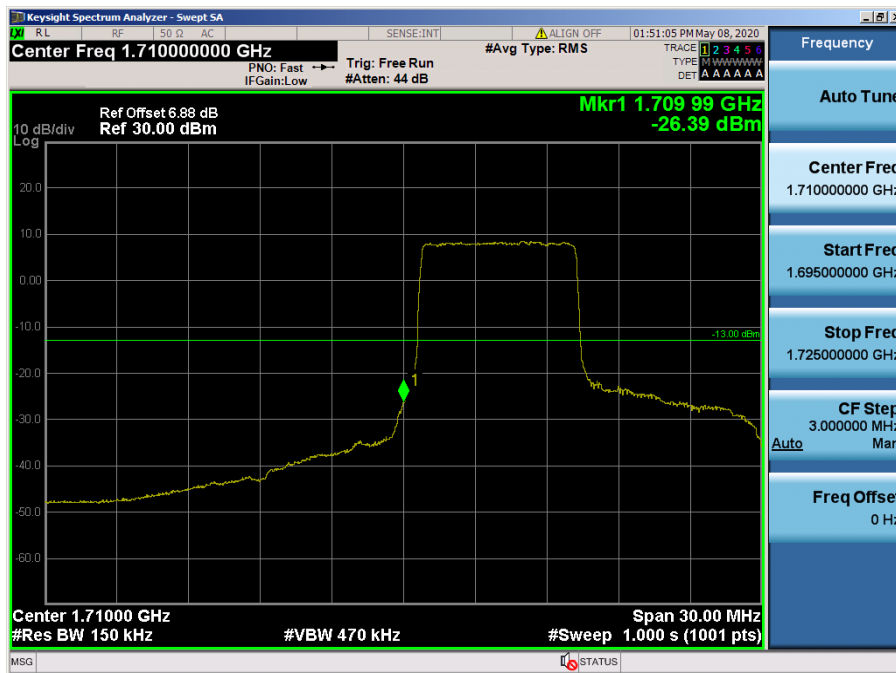

- Upper Extended Band Edge

LTE Band 5, 26 / 1.4MHz / QPSK - RB Size/Offset (6/0)

8.3.6 LTE Band 66, 4

- Lower Band Edge

LTE Band 66, 4 / 20MHz / QPSK - RB Size/Offset (50/0)

- Lower Extended Band Edge

LTE Band 66, 4 / 20MHz / QPSK - RB Size/Offset (100/0)

- Upper Band Edge

LTE Band 66, 4 / 20MHz / QPSK - RB Size/Offset (100/0)

- Upper Extended Band Edge

LTE Band 66, 4 / 20MHz / QPSK - RB Size/Offset (100/0)

- Lower Band Edge

LTE Band 66, 4 / 15MHz / QPSK - RB Size/Offset (36/0)

- Lower Extended Band Edge

LTE Band 66, 4 / 15MHz / QPSK - RB Size/Offset (1/0)

- Upper Band Edge

LTE Band 66, 4 / 15MHz / QPSK - RB Size/Offset (36/39)

- Upper Extended Band Edge

LTE Band 66, 4 / 15MHz / QPSK - RB Size/Offset (75/0)

- Lower Band Edge

LTE Band 66, 4 / 10MHz / QPSK - RB Size/Offset (25/0)

- Lower Extended Band Edge

LTE Band 66, 4 / 10MHz / QPSK - RB Size/Offset (25/0)

- Upper Band Edge

LTE Band 66, 4 / 10MHz / QPSK - RB Size/Offset (25/25)