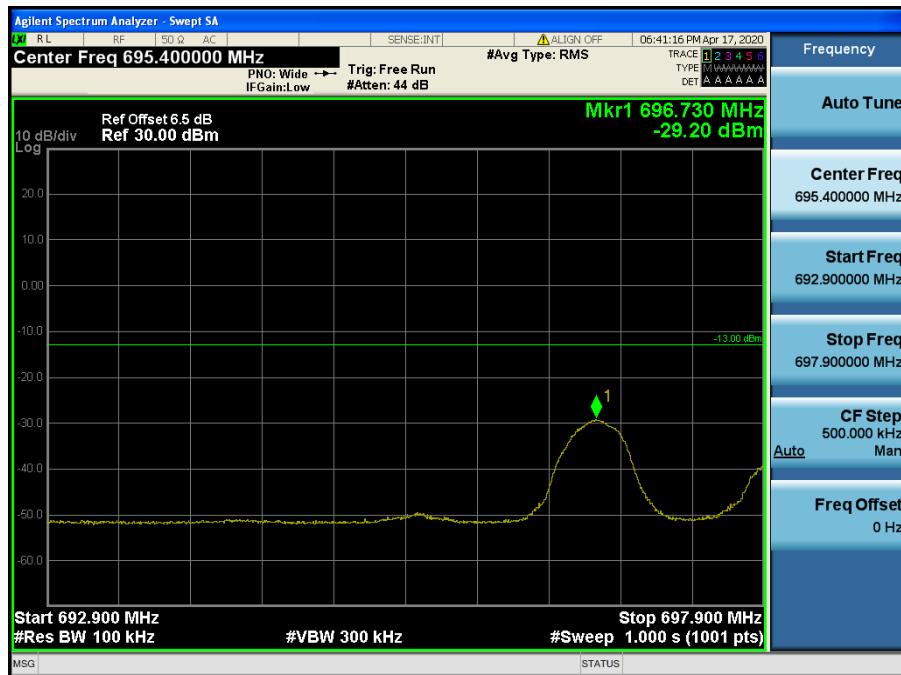

LTE Band 12 / 3MHz / QPSK - RB Size/Offset (1/0)