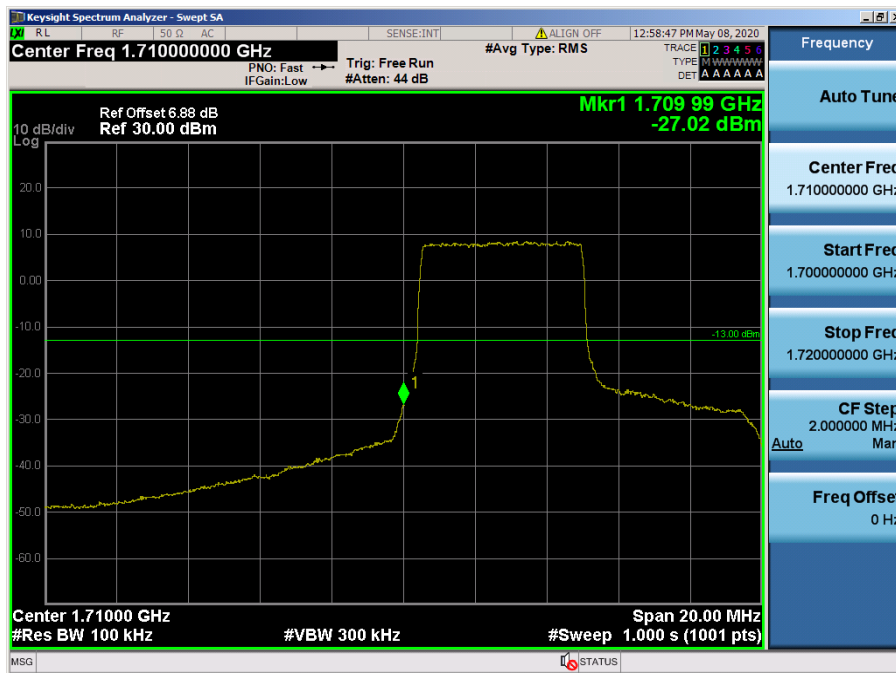

- Upper Band Edge

LTE Band 66, 4 / 20MHz / QPSK - RB Size/Offset (100/0)

- Upper Extended Band Edge

LTE Band 66, 4 / 20MHz / QPSK - RB Size/Offset (100/0)

- Lower Band Edge

LTE Band 66, 4 / 15MHz / QPSK - RB Size/Offset (36/0)

- Lower Extended Band Edge

LTE Band 66, 4 / 15MHz / QPSK - RB Size/Offset (1/0)

- Upper Band Edge

LTE Band 66, 4 / 15MHz / QPSK - RB Size/Offset (36/39)

- Upper Extended Band Edge

LTE Band 66, 4 / 15MHz / QPSK - RB Size/Offset (75/0)

- Lower Band Edge

LTE Band 66, 4 / 10MHz / QPSK - RB Size/Offset (25/0)

- Lower Extended Band Edge

LTE Band 66, 4 / 10MHz / QPSK - RB Size/Offset (25/0)

- Upper Band Edge

LTE Band 66, 4 / 10MHz / QPSK - RB Size/Offset (25/25)

- Upper Extended Band Edge

LTE Band 66, 4 / 10MHz / 64QAM - RB Size/Offset (1/49)

- Lower Band Edge

LTE Band 66, 4 / 5MHz / QPSK - RB Size/Offset (1/0)

- Lower Extended Band Edge

LTE Band 66, 4 / 5MHz / 16QAM - RB Size/Offset (1/24)