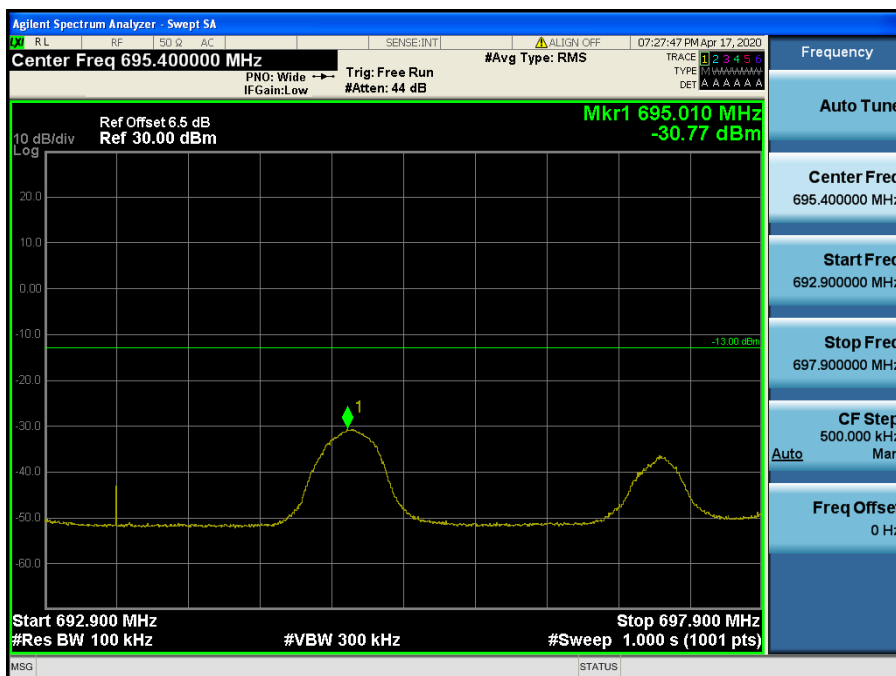

- Upper Band Edge

LTE Band 12, 17 / 10MHz / 16QAM - RB Size/Offset (1/49)

- Upper Extended Band Edge

LTE Band 12, 17 / 10MHz / QPSK - RB Size/Offset (50/0)

- Lower Band Edge

LTE Band 12, 17 / 5MHz / 64QAM - RB Size/Offset (25/0)

- Lower Extended Band Edge

LTE Band 12, 17 / 5MHz / QPSK - RB Size/Offset (1/0)

- Upper Band Edge

LTE Band 12, 17 / 5MHz / QPSK - RB Size/Offset (1/24)

- Upper Extended Band Edge

LTE Band 12, 17 / 5MHz / 16QAM - RB Size/Offset (1/24)