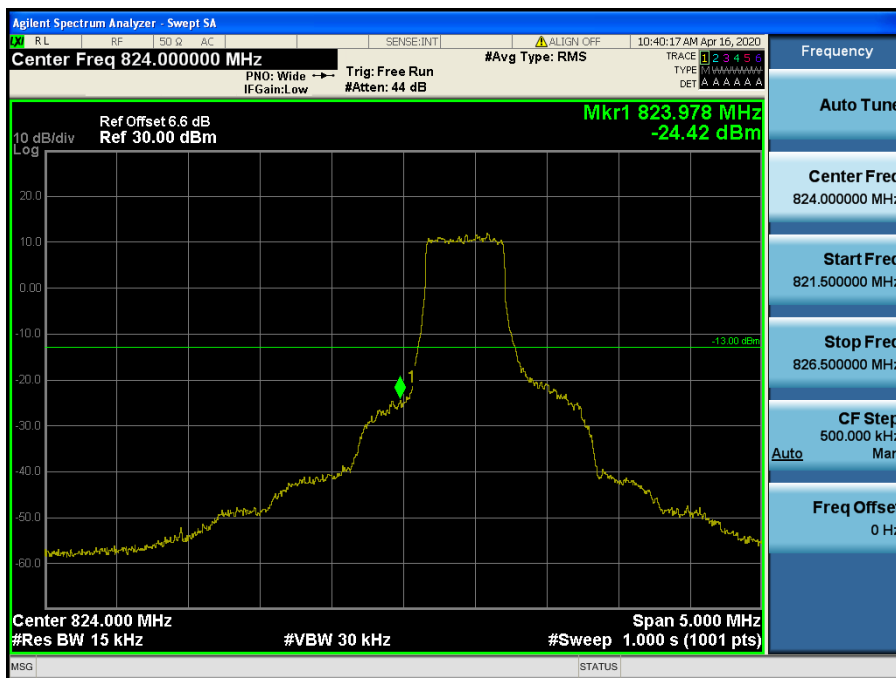

- Upper Band Edge

LTE Band 5, 26 / 5MHz / 16QAM - RB Size/Offset (1/24)

- Upper Extended Band Edge

LTE Band 5, 26 / 5MHz / QPSK - RB Size/Offset (25/0)

- Lower Band Edge

LTE Band 5, 26 / 3MHz / QPSK - RB Size/Offset (1/0)

- Lower Extended Band Edge

LTE Band 5, 26 / 3MHz / QPSK - RB Size/Offset (15/0)

- Upper Band Edge

LTE Band 5, 26 / 3MHz / 16QAM - RB Size/Offset (1/14)

- Upper Extended Band Edge

LTE Band 5, 26 / 3MHz / QPSK - RB Size/Offset (8/7)

- Lower Band Edge

LTE Band 5, 26 / 1.4MHz / QPSK - RB Size/Offset (3/0)

- Lower Extended Band Edge

LTE Band 5, 26 / 1.4MHz / 16QAM - RB Size/Offset (6/0)

- Upper Band Edge

LTE Band 5, 26 / 1.4MHz / 16QAM - RB Size/Offset (1/5)

- Upper Extended Band Edge

LTE Band 5, 26 / 1.4MHz / QPSK - RB Size/Offset (6/0)

8.3.6 LTE Band 66, 4

- Lower Band Edge

LTE Band 66, 4 / 20MHz / QPSK - RB Size/Offset (50/0)

- Lower Extended Band Edge

LTE Band 66, 4 / 20MHz / QPSK - RB Size/Offset (100/0)