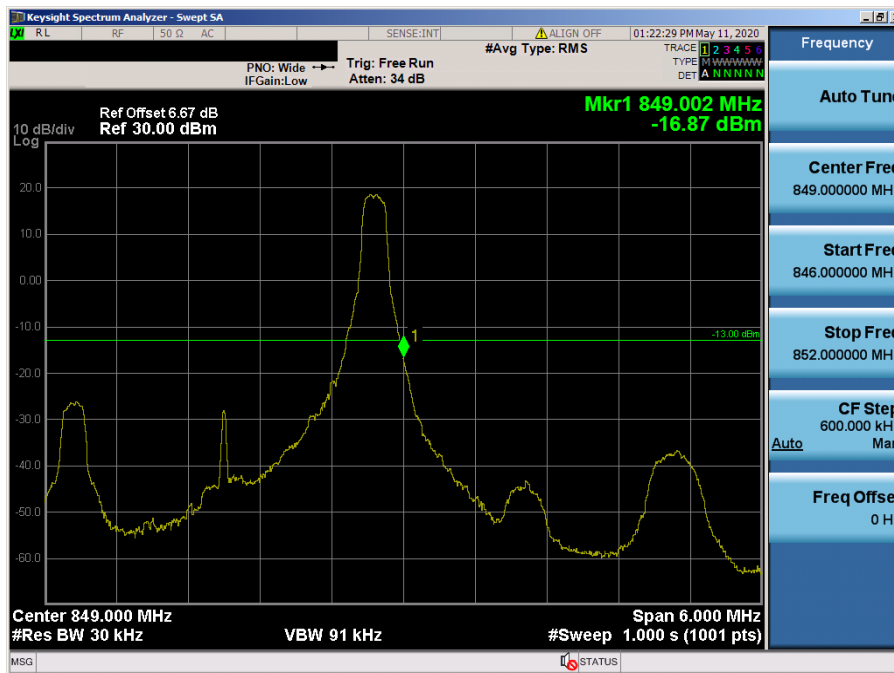

- Upper Extended Band Edge

LTE Band 5, 26 / 10MHz / QPSK - RB Size/Offset (50/0)

- Lower Band Edge

LTE Band 5, 26 / 5MHz / QPSK- RB Size/Offset (1/0)

- Lower Extended Band Edge

LTE Band 5, 26 / 5MHz / QPSK - RB Size/Offset (12/0)

- Upper Band Edge

LTE Band 5, 26 / 5MHz / 16QAM - RB Size/Offset (1/24)

- Upper Extended Band Edge

LTE Band 5, 26 / 5MHz / QPSK - RB Size/Offset (25/0)

- Lower Band Edge

LTE Band 5, 26 / 3MHz / QPSK - RB Size/Offset (1/0)

- Lower Extended Band Edge

LTE Band 5, 26 / 3MHz / QPSK - RB Size/Offset (15/0)

- Upper Band Edge

LTE Band 5, 26 / 3MHz / 16QAM - RB Size/Offset (1/14)

- Upper Extended Band Edge

LTE Band 5, 26 / 3MHz / QPSK - RB Size/Offset (8/7)