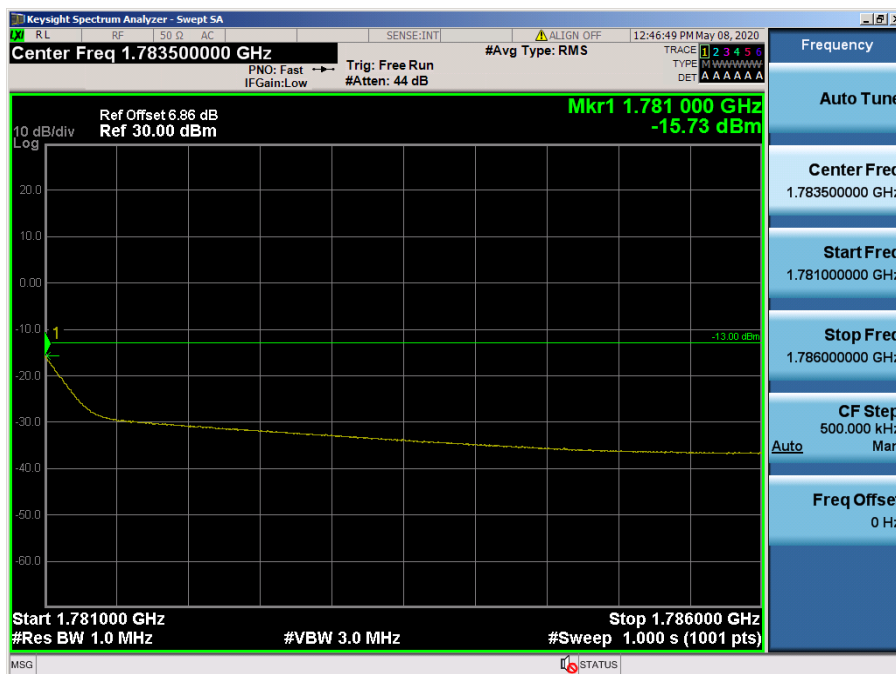

- Lower Band Edge

LTE Band 66, 4 / 10MHz / QPSK - RB Size/Offset (25/0)

- Lower Extended Band Edge

LTE Band 66, 4 / 10MHz / QPSK - RB Size/Offset (25/0)

- Upper Band Edge

LTE Band 66, 4 / 10MHz / QPSK - RB Size/Offset (25/25)

- Upper Extended Band Edge

LTE Band 66, 4 / 10MHz / 64QAM - RB Size/Offset (1/49)

- Lower Band Edge

LTE Band 66, 4 / 5MHz / QPSK - RB Size/Offset (1/0)

- Lower Extended Band Edge

LTE Band 66, 4 / 5MHz / 16QAM - RB Size/Offset (1/24)

- Upper Band Edge

LTE Band 66, 4 / 5MHz / QPSK - RB Size/Offset (12/13)

- Upper Extended Band Edge

LTE Band 66, 4 / 5MHz / QPSK - RB Size/Offset (25/0)

- Lower Band Edge

LTE Band 66, 4 / 3MHz / QPSK - RB Size/Offset (1/0)

- Lower Extended Band Edge

LTE Band 66, 4 / 3MHz / QPSK - RB Size/Offset (8/4)

- Upper Band Edge

LTE Band 66, 4 / 3MHz / QPSK - RB Size/Offset (8/7)

- Upper Extended Band Edge

LTE Band 66, 4 / 3MHz / QPSK - RB Size/Offset (8/4)