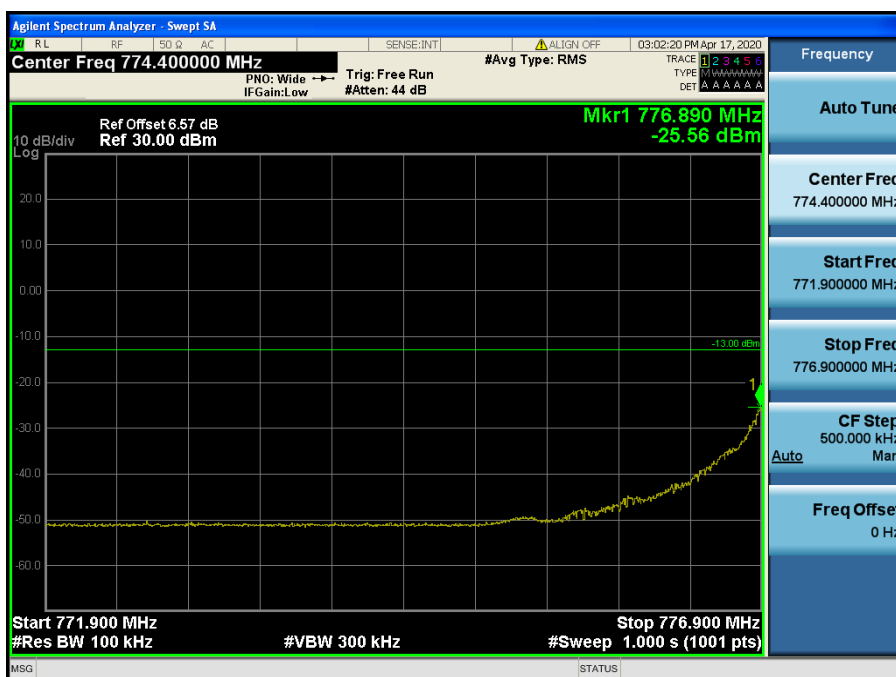

- Lower Extended Band Edge

LTE Band 13 / 10MHz / QPSK - RB Size/Offset (25/0)

- Lower Extended Band Edge 2

LTE Band 13 / 10MHz / QPSK - RB Size/Offset (50/0)

- Upper Band Edge

LTE Band 13 / 10MHz / QPSK - RB Size/Offset (50/0)

- Upper Extended Band Edge

LTE Band 13 / 10MHz / QPSK - RB Size/Offset (50/0)

- Upper Extended Band Edge 2

LTE Band 13 / 10MHz / 16QAM - RB Size/Offset (50/0)

- Lower Band Edge

LTE Band 13 / 5MHz / 16QAM - RB Size/Offset (1/0)

- Lower Extended Band Edge

LTE Band 13 / 5MHz / 16QAM - RB Size/Offset (1/0)

- Lower Extended Band Edge 2

LTE Band 13 / 5MHz / QPSK - RB Size/Offset (25/0)

- Upper Band Edge

LTE Band 13 / 5MHz / 16QAM - RB Size/Offset (1/24)

- Upper Extended Band Edge

LTE Band 13 / 5MHz / 16QAM - RB Size/Offset (1/24)

- Upper Extended Band Edge 2

LTE Band 13 / 5MHz / QPSK - RB Size/Offset (25/0)

8.3.4 LTE Band 26

- Lower Band Edge

LTE Band 26 / 15MHz / QPSK - RB Size/Offset (36/0)