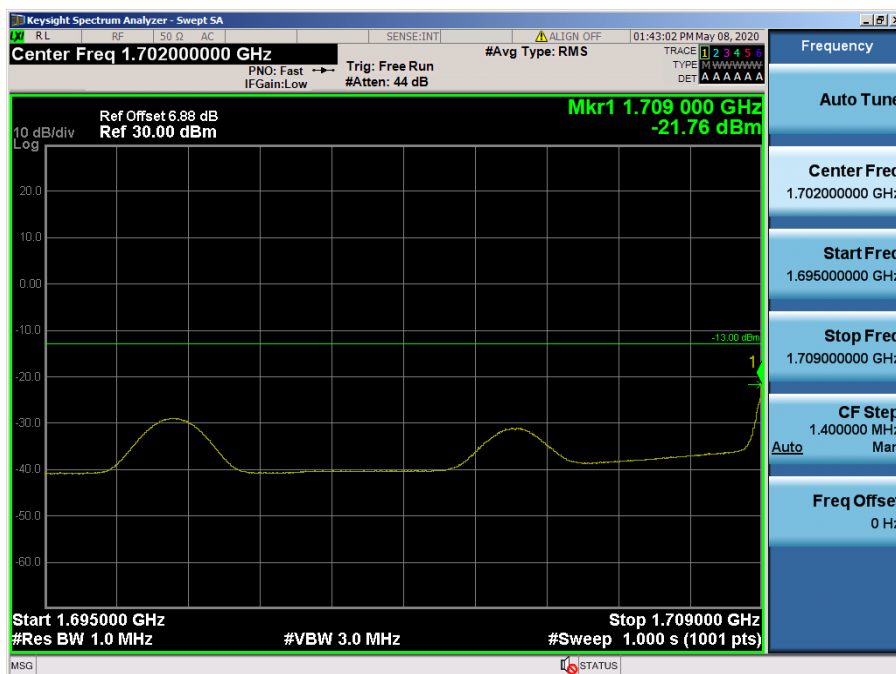

- Upper Extended Band Edge

LTE Band 5, 26 / 1.4MHz / QPSK - RB Size/Offset (6/0)

8.3.6 LTE Band 66, 4

- Lower Band Edge

LTE Band 66, 4 / 20MHz / QPSK - RB Size/Offset (50/0)

- Lower Extended Band Edge

LTE Band 66, 4 / 20MHz / QPSK - RB Size/Offset (100/0)

- Upper Band Edge

LTE Band 66, 4 / 20MHz / QPSK - RB Size/Offset (100/0)

- Upper Extended Band Edge

LTE Band 66, 4 / 20MHz / QPSK - RB Size/Offset (100/0)

- Lower Band Edge

LTE Band 66, 4 / 15MHz / QPSK - RB Size/Offset (36/0)

- Lower Extended Band Edge

LTE Band 66, 4 / 15MHz / QPSK - RB Size/Offset (1/0)

- Upper Band Edge

LTE Band 66, 4 / 15MHz / QPSK - RB Size/Offset (36/39)

- Upper Extended Band Edge

LTE Band 66, 4 / 15MHz / QPSK - RB Size/Offset (75/0)

- Lower Band Edge

LTE Band 66, 4 / 10MHz / QPSK - RB Size/Offset (25/0)

- Lower Extended Band Edge

LTE Band 66, 4 / 10MHz / QPSK - RB Size/Offset (25/0)

- Upper Band Edge

LTE Band 66, 4 / 10MHz / QPSK - RB Size/Offset (25/25)