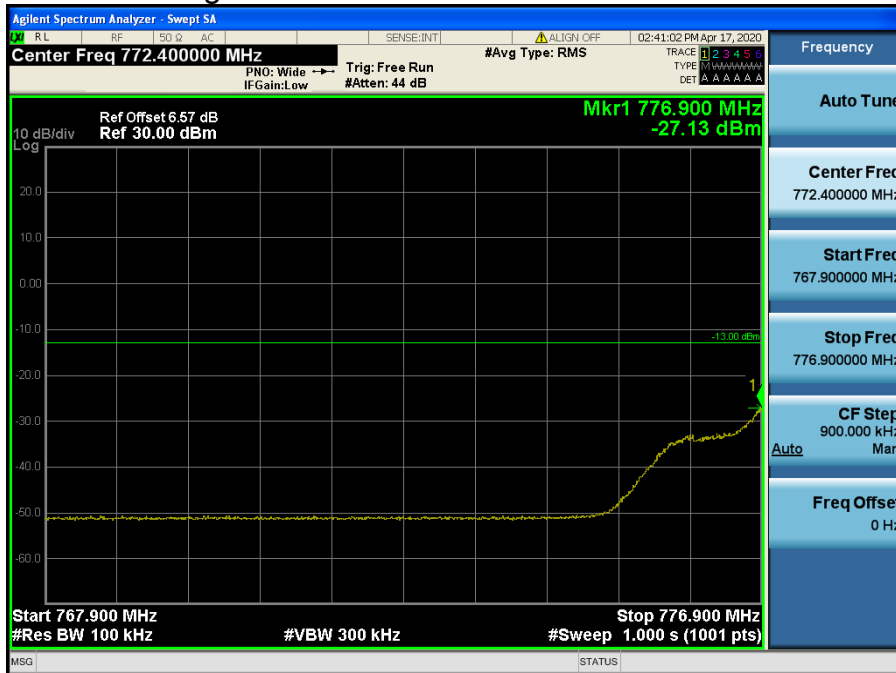

- Upper Extended Band Edge

LTE Band 12 / 3MHz / 16QAM - RB Size/Offset (1/14)

- Lower Band Edge

LTE Band 12 / 1.4MHz / 16QAM - RB Size/Offset (6/0)

- Lower Extended Band Edge

LTE Band 12 / 1.4MHz / 16QAM - RB Size/Offset (6/0)

- Upper Band Edge

LTE Band 12 / 1.4MHz / 64QAM - RB Size/Offset (1/5)

- Upper Extended Band Edge

LTE Band 12 / 1.4MHz / 16QAM - RB Size/Offset (3/3)

8.3.3 LTE Band 13

- Lower Band Edge

LTE Band 13 / 10MHz / QPSK - RB Size/Offset (25/0)

- Lower Extended Band Edge

LTE Band 13 / 10MHz / QPSK - RB Size/Offset (25/0)

- Lower Extended Band Edge 2

LTE Band 13 / 10MHz / QPSK - RB Size/Offset (50/0)

- Upper Band Edge

LTE Band 13 / 10MHz / QPSK - RB Size/Offset (50/0)

- Upper Extended Band Edge

LTE Band 13 / 10MHz / QPSK - RB Size/Offset (50/0)

- Upper Extended Band Edge 2

LTE Band 13 / 10MHz / 16QAM - RB Size/Offset (50/0)

- Lower Band Edge

LTE Band 13 / 5MHz / 16QAM - RB Size/Offset (1/0)