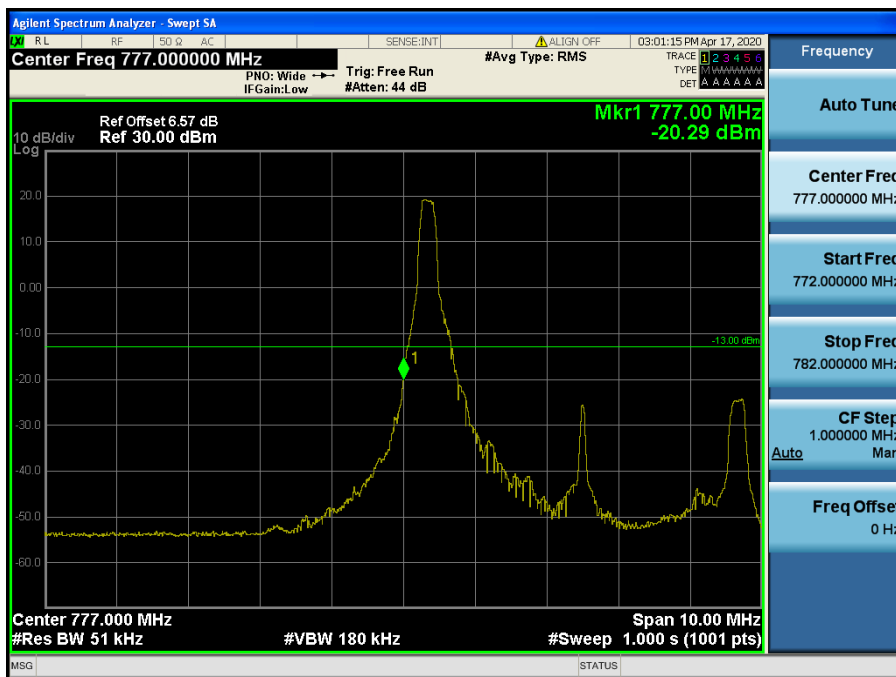

- Lower Extended Band Edge

LTE Band 13 / 10MHz / QPSK - RB Size/Offset (25/0)

- Lower Extended Band Edge 2

LTE Band 13 / 10MHz / QPSK - RB Size/Offset (50/0)

- Upper Band Edge

LTE Band 13 / 10MHz / QPSK - RB Size/Offset (50/0)

- Upper Extended Band Edge

LTE Band 13 / 10MHz / QPSK - RB Size/Offset (50/0)

- Upper Extended Band Edge 2

LTE Band 13 / 10MHz / 16QAM - RB Size/Offset (50/0)

- Lower Band Edge

LTE Band 13 / 5MHz / 16QAM - RB Size/Offset (1/0)

- Lower Extended Band Edge

LTE Band 13 / 5MHz / 16QAM - RB Size/Offset (1/0)

- Lower Extended Band Edge 2

LTE Band 13 / 5MHz / QPSK - RB Size/Offset (25/0)

- Upper Band Edge

LTE Band 13 / 5MHz / 16QAM - RB Size/Offset (1/24)