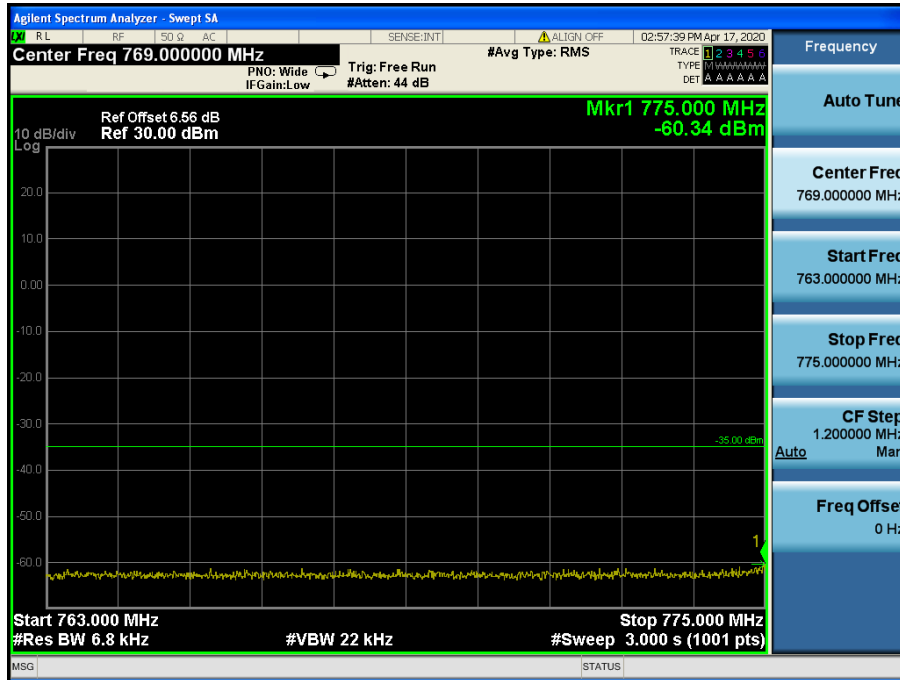

- Upper Extended Band Edge

LTE Band 12 / 3MHz / 16QAM - RB Size/Offset (1/14)

- Lower Band Edge

LTE Band 12 / 1.4MHz / 16QAM - RB Size/Offset (6/0)

- Lower Extended Band Edge

LTE Band 12 / 1.4MHz / 16QAM - RB Size/Offset (6/0)

- Upper Band Edge

LTE Band 12 / 1.4MHz / 64QAM - RB Size/Offset (1/5)

- Upper Extended Band Edge

LTE Band 12 / 1.4MHz / 16QAM - RB Size/Offset (3/3)

8.3.3 LTE Band 13

- Lower Band Edge

LTE Band 13 / 10MHz / QPSK - RB Size/Offset (25/0)

- Lower Extended Band Edge

LTE Band 13 / 10MHz / QPSK - RB Size/Offset (25/0)

- Lower Extended Band Edge 2

LTE Band 13 / 10MHz / QPSK - RB Size/Offset (50/0)

- Upper Band Edge

LTE Band 13 / 10MHz / QPSK - RB Size/Offset (50/0)

- Upper Extended Band Edge

LTE Band 13 / 10MHz / QPSK - RB Size/Offset (50/0)

- Upper Extended Band Edge 2

LTE Band 13 / 10MHz / 16QAM - RB Size/Offset (50/0)

- Lower Band Edge

LTE Band 13 / 5MHz / 16QAM - RB Size/Offset (1/0)