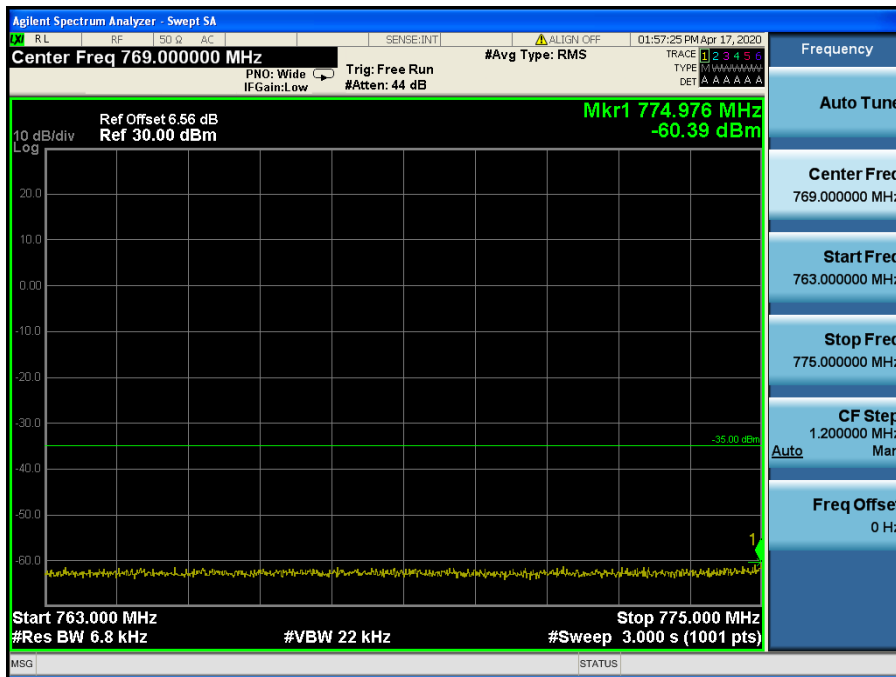

- Lower Extended Band Edge

LTE Band 13 / 10MHz / QPSK - RB Size/Offset (25/0)

- Lower Extended Band Edge 2

LTE Band 13 / 10MHz / QPSK - RB Size/Offset (50/0)

- Upper Band Edge

LTE Band 13 / 10MHz / QPSK - RB Size/Offset (50/0)

- Upper Extended Band Edge

LTE Band 13 / 10MHz / QPSK - RB Size/Offset (50/0)

- Upper Extended Band Edge 2

LTE Band 13 / 10MHz / 16QAM - RB Size/Offset (50/0)

- Lower Band Edge

LTE Band 13 / 5MHz / 16QAM - RB Size/Offset (1/0)

- Lower Extended Band Edge

LTE Band 13 / 5MHz / 16QAM - RB Size/Offset (1/0)

- Lower Extended Band Edge 2

LTE Band 13 / 5MHz / QPSK - RB Size/Offset (25/0)

- Upper Band Edge

LTE Band 13 / 5MHz / 16QAM - RB Size/Offset (1/24)

- Upper Extended Band Edge

LTE Band 13 / 5MHz / 16QAM - RB Size/Offset (1/24)

- Upper Extended Band Edge 2

LTE Band 13 / 5MHz / QPSK - RB Size/Offset (25/0)

8.3.4 LTE Band 26

- Lower Band Edge

LTE Band 26 / 15MHz / QPSK - RB Size/Offset (36/0)