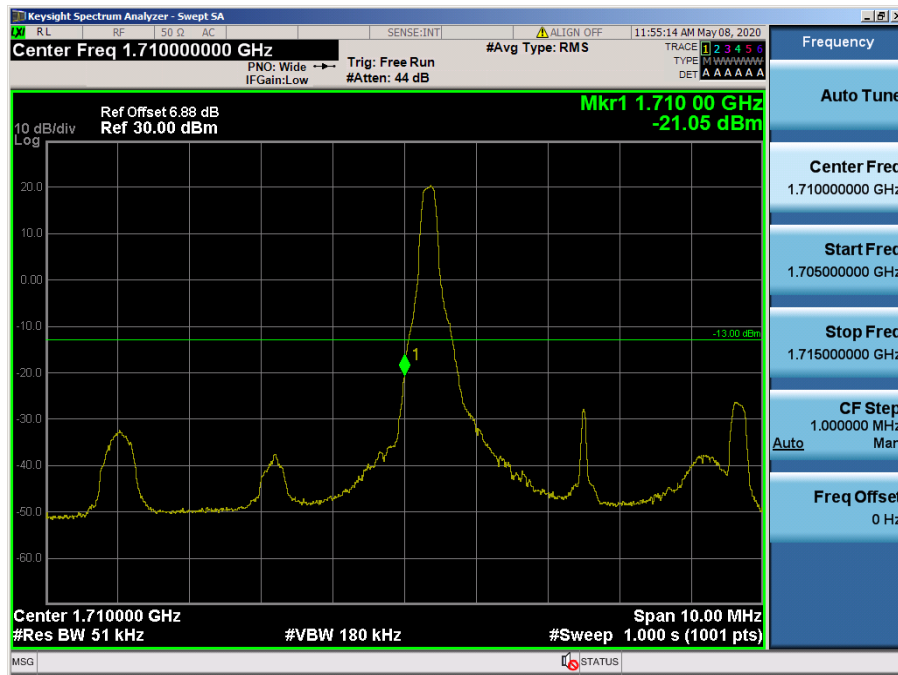

- Lower Band Edge

LTE Band 66, 4 / 10MHz / QPSK - RB Size/Offset (25/0)

- Lower Extended Band Edge

LTE Band 66, 4 / 10MHz / QPSK - RB Size/Offset (25/0)

- Upper Band Edge

LTE Band 66, 4 / 10MHz / QPSK - RB Size/Offset (25/25)

- Upper Extended Band Edge

LTE Band 66, 4 / 10MHz / 64QAM - RB Size/Offset (1/49)

- Lower Band Edge

LTE Band 66, 4 / 5MHz / QPSK - RB Size/Offset (1/0)

- Lower Extended Band Edge

LTE Band 66, 4 / 5MHz / 16QAM - RB Size/Offset (1/24)