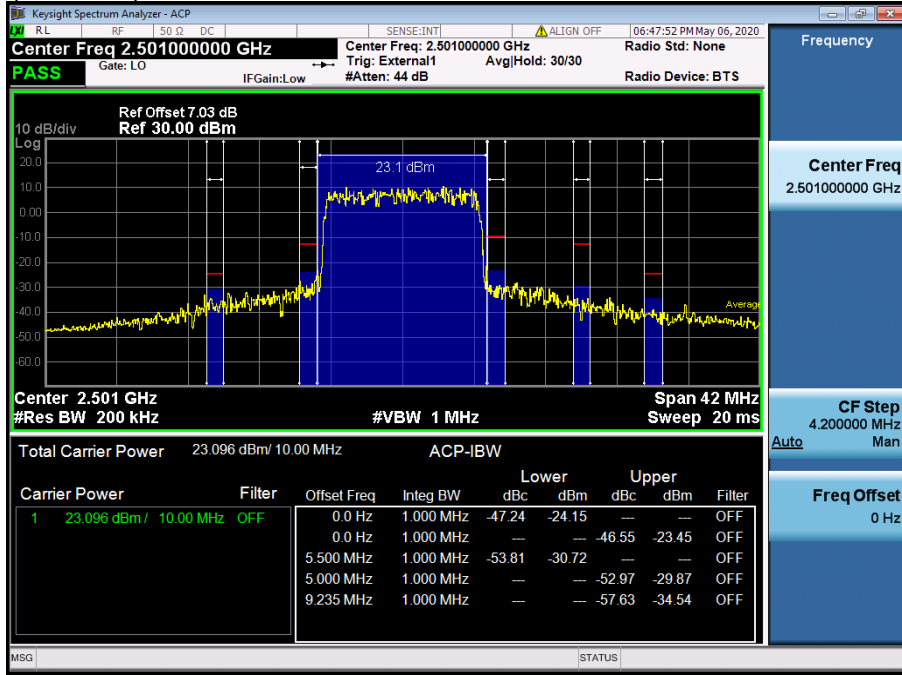

- Upper Extended Band Edge

LTE Band 25, 2 / 1.4MHz / QPSK - RB Size/Offset (3/0)

8.3.8 LTE Band 41

- Band Edge (Low CH)

LTE Band 41 / 20MHz / QPSK - RB Size/Offset (100/0)

- Band Edge (MID CH)

LTE Band 41 / 20MHz / 64QAM - RB Size/Offset (100/0)

- Band Edge (High CH)

LTE Band 41 / 20MHz / QPSK - RB Size/Offset (1/0)

- Band Edge (Low CH)

LTE Band 41 / 15MHz / QPSK - RB Size/Offset (1/0)

- Band Edge (MID CH)

LTE Band 41 / 15MHz / 64QAM - RB Size/Offset (75/0)

- Band Edge (High CH)

LTE Band 41 / 15MHz / 64QAM - RB Size/Offset (75/0)

- Band Edge (Low CH)

LTE Band 41 / 10MHz / 16QAM - RB Size/Offset (50/0)

- Band Edge (MID CH)

LTE Band 41 / 10MHz / 64QAM - RB Size/Offset (50/0)