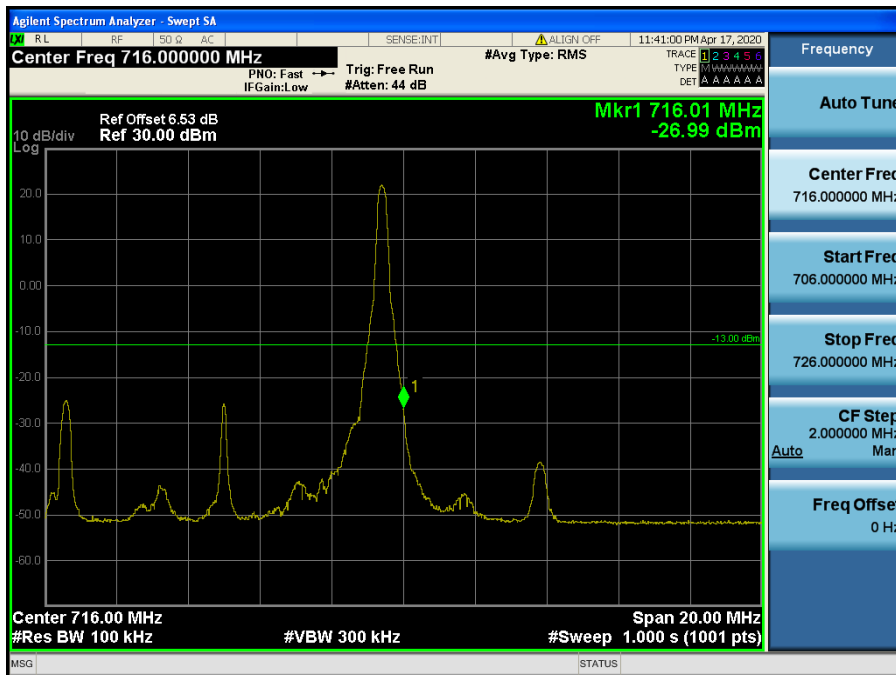

8.3 BAND EDGE EMISSIONS(Conducted)

8.3.1 LTE Band 12, 17

- Lower Band Edge

LTE Band 12, 17 / 10MHz / QPSK - RB Size/Offset (50/0)

- Lower Extended Band Edge

LTE Band 12, 17 / 10MHz / QPSK - RB Size/Offset (50/0)

- Upper Band Edge

LTE Band 12, 17 / 10MHz / 16QAM - RB Size/Offset (1/49)

- Upper Extended Band Edge

LTE Band 12, 17 / 10MHz / QPSK - RB Size/Offset (50/0)

- Lower Band Edge

LTE Band 12, 17 / 5MHz / 64QAM - RB Size/Offset (25/0)