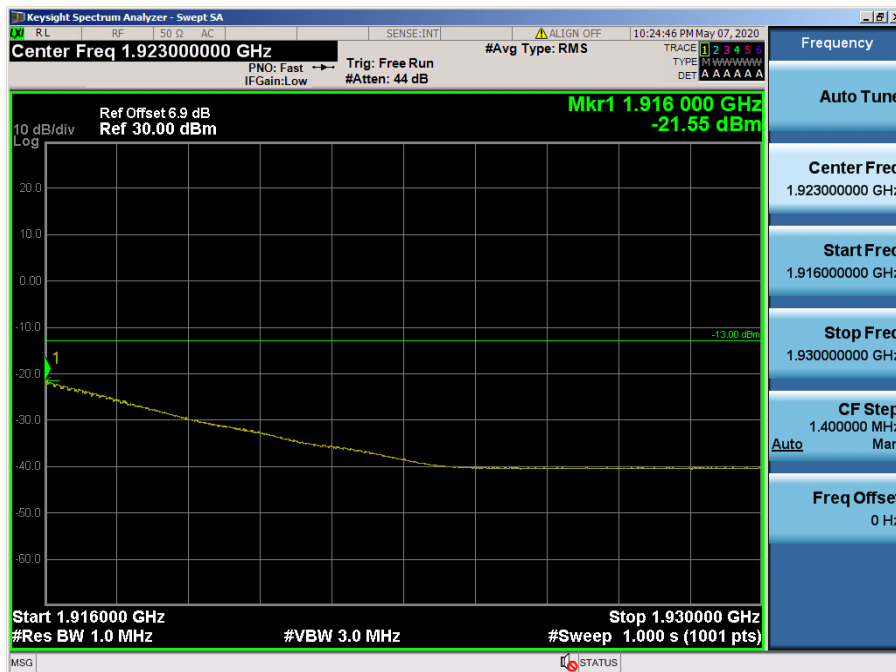

- Upper Band Edge

LTE Band 25, 2 / 20MHz / QPSK - RB Size/Offset (50/50)

- Upper Extended Band Edge

LTE Band 25, 2 / 20MHz / QPSK - RB Size/Offset (50/50)

- Lower Band Edge

LTE Band 25, 2 / 15MHz / 16QAM - RB Size/Offset (1/0)

- Lower Extended Band Edge

LTE Band 25, 2 / 15MHz / QPSK - RB Size/Offset (1/0)

- Upper Band Edge

LTE Band 25, 2 / 15MHz / QPSK - RB Size/Offset (36/39)

- Upper Extended Band Edge

LTE Band 25, 2 / 15MHz / QPSK - RB Size/Offset (36/39)

- Lower Band Edge

LTE Band 25, 2 / 10MHz / QPSK - RB Size/Offset (25/0)

- Lower Extended Band Edge

LTE Band 25, 2 / 10MHz / QPSK - RB Size/Offset (25/0)

- Upper Band Edge

LTE Band 25, 2 / 10MHz / QPSK - RB Size/Offset (50/0)