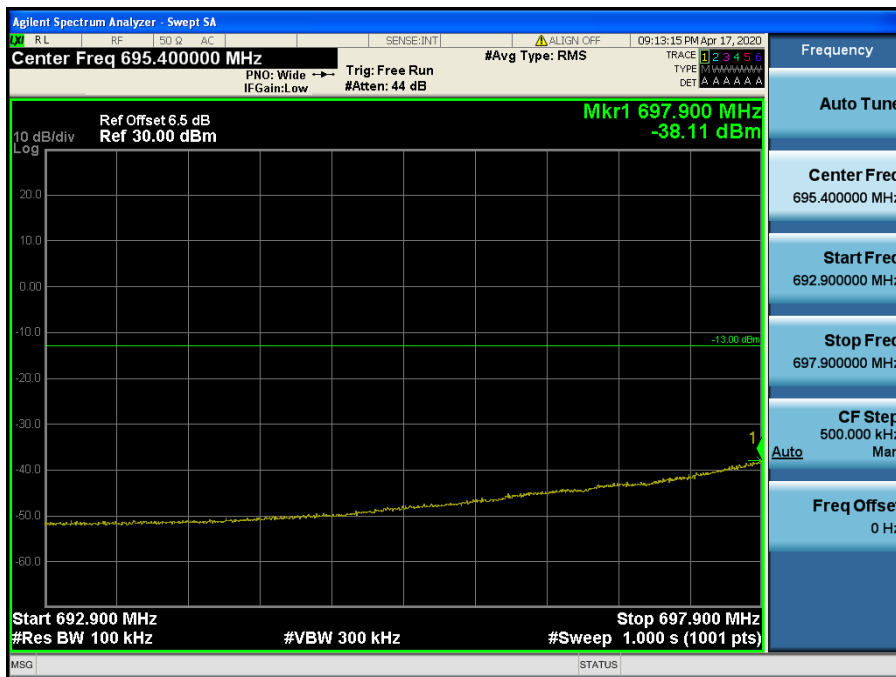

- Upper Extended Band Edge

LTE Band 12 / 3MHz / 16QAM - RB Size/Offset (1/14)

- Lower Band Edge

LTE Band 12 / 1.4MHz / 16QAM - RB Size/Offset (6/0)

- Lower Extended Band Edge

LTE Band 12 / 1.4MHz / 16QAM - RB Size/Offset (6/0)

- Upper Band Edge

LTE Band 12 / 1.4MHz / 64QAM - RB Size/Offset (1/5)

- Upper Extended Band Edge

LTE Band 12 / 1.4MHz / 16QAM - RB Size/Offset (3/3)

8.3.3 LTE Band 13

- Lower Band Edge

LTE Band 13 / 10MHz / QPSK - RB Size/Offset (25/0)

- Lower Extended Band Edge

LTE Band 13 / 10MHz / QPSK - RB Size/Offset (25/0)

- Lower Extended Band Edge 2

LTE Band 13 / 10MHz / QPSK - RB Size/Offset (50/0)

- Upper Band Edge

LTE Band 13 / 10MHz / QPSK - RB Size/Offset (50/0)