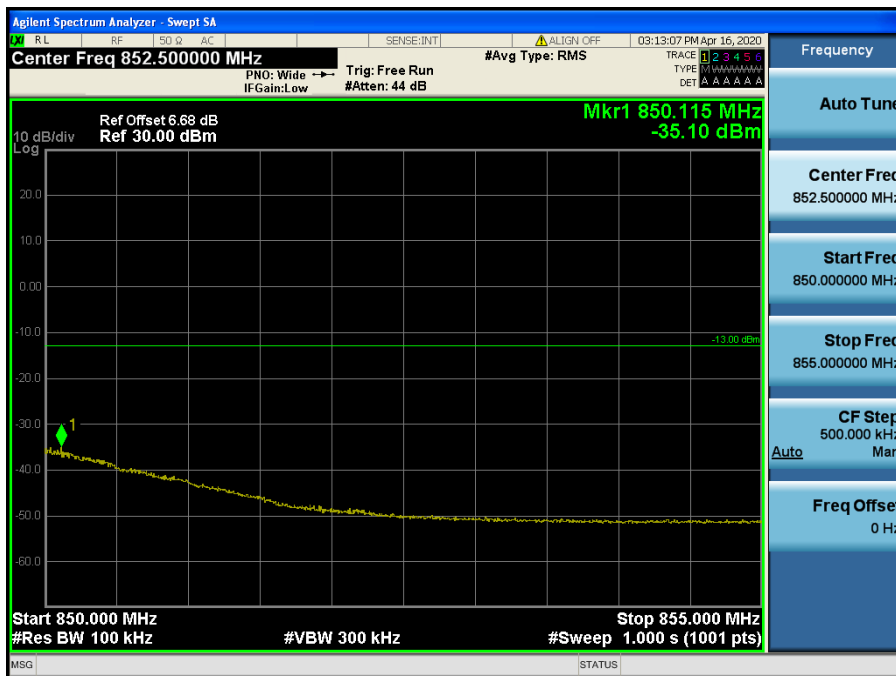

- Lower Extended Band Edge

LTE Band 5, 26 / 3MHz / QPSK - RB Size/Offset (15/0)

- Upper Band Edge

LTE Band 5, 26 / 3MHz / 16QAM - RB Size/Offset (1/14)

- Upper Extended Band Edge

LTE Band 5, 26 / 3MHz / QPSK - RB Size/Offset (8/7)

- Lower Band Edge

LTE Band 5, 26 / 1.4MHz / QPSK - RB Size/Offset (3/0)

- Lower Extended Band Edge

LTE Band 5, 26 / 1.4MHz / 16QAM - RB Size/Offset (6/0)

- Upper Band Edge

LTE Band 5, 26 / 1.4MHz / 16QAM - RB Size/Offset (1/5)

- Upper Extended Band Edge

LTE Band 5, 26 / 1.4MHz / QPSK - RB Size/Offset (6/0)

8.3.6 LTE Band 66, 4

- Lower Band Edge

LTE Band 66, 4 / 20MHz / QPSK - RB Size/Offset (50/0)

- Lower Extended Band Edge

LTE Band 66, 4 / 20MHz / QPSK - RB Size/Offset (100/0)

- Upper Band Edge

LTE Band 66, 4 / 20MHz / QPSK - RB Size/Offset (100/0)

- Upper Extended Band Edge

LTE Band 66, 4 / 20MHz / QPSK - RB Size/Offset (100/0)

- Lower Band Edge

LTE Band 66, 4 / 15MHz / QPSK - RB Size/Offset (36/0)