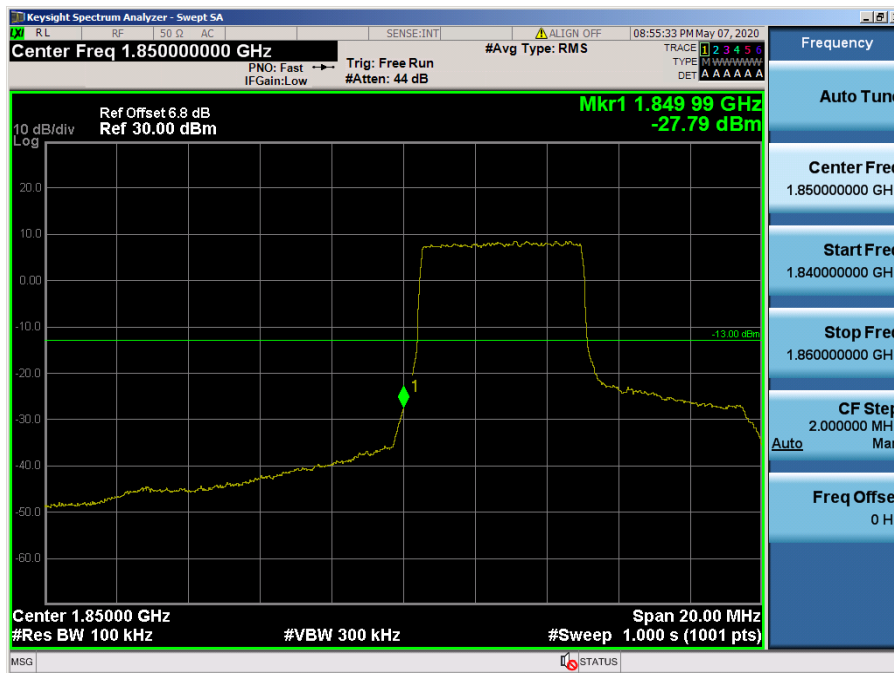

- Upper Band Edge

LTE Band 25, 2 / 20MHz / QPSK - RB Size/Offset (50/50)

- Upper Extended Band Edge

LTE Band 25, 2 / 20MHz / QPSK - RB Size/Offset (50/50)

- Lower Band Edge

LTE Band 25, 2 / 15MHz / 16QAM - RB Size/Offset (1/0)

- Lower Extended Band Edge

LTE Band 25, 2 / 15MHz / QPSK - RB Size/Offset (1/0)

- Upper Band Edge

LTE Band 25, 2 / 15MHz / QPSK - RB Size/Offset (36/39)

- Upper Extended Band Edge

LTE Band 25, 2 / 15MHz / QPSK - RB Size/Offset (36/39)

- Lower Band Edge

LTE Band 25, 2 / 10MHz / QPSK - RB Size/Offset (25/0)

- Lower Extended Band Edge

LTE Band 25, 2 / 10MHz / QPSK - RB Size/Offset (25/0)

- Upper Band Edge

LTE Band 25, 2 / 10MHz / QPSK - RB Size/Offset (50/0)