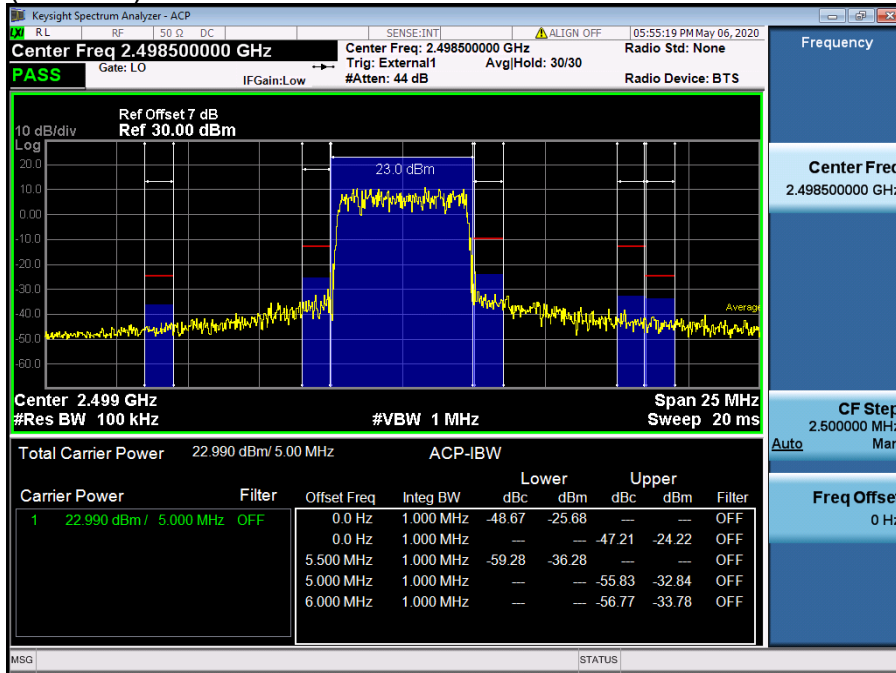

- Band Edge (High CH)

LTE Band 41 / 20MHz / QPSK - RB Size/Offset (1/0)

- Band Edge (Low CH)

LTE Band 41 / 15MHz / QPSK - RB Size/Offset (1/0)

- Band Edge (MID CH)

LTE Band 41 / 15MHz / 64QAM - RB Size/Offset (75/0)

- Band Edge (High CH)

LTE Band 41 / 15MHz / 64QAM - RB Size/Offset (75/0)

- Band Edge (Low CH)

LTE Band 41 / 10MHz / 16QAM - RB Size/Offset (50/0)

- Band Edge (MID CH)

LTE Band 41 / 10MHz / 64QAM - RB Size/Offset (50/0)

- Band Edge (High CH)

LTE Band 41 / 10MHz / 16QAM - RB Size/Offset (50/0)

- Band Edge (Low CH)

LTE Band 41 / 5MHz / 16QAM - RB Size/Offset (25/0)

- Band Edge (MID CH)

LTE Band 41 / 5MHz / 64QAM - RB Size/Offset (25/0)