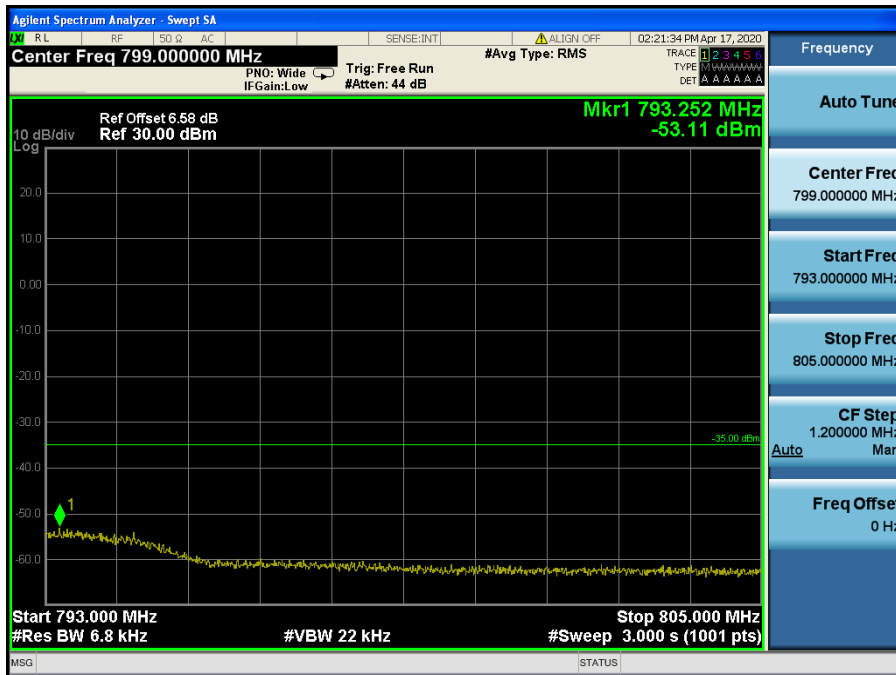

- Upper Extended Band Edge

LTE Band 13 / 10MHz / QPSK - RB Size/Offset (50/0)

- Upper Extended Band Edge 2

LTE Band 13 / 10MHz / 16QAM - RB Size/Offset (50/0)

- Lower Band Edge

LTE Band 13 / 5MHz / 16QAM - RB Size/Offset (1/0)

- Lower Extended Band Edge

LTE Band 13 / 5MHz / 16QAM - RB Size/Offset (1/0)

- Lower Extended Band Edge 2

LTE Band 13 / 5MHz / QPSK - RB Size/Offset (25/0)

- Upper Band Edge

LTE Band 13 / 5MHz / 16QAM - RB Size/Offset (1/24)

- Upper Extended Band Edge

LTE Band 13 / 5MHz / 16QAM - RB Size/Offset (1/24)

- Upper Extended Band Edge 2

LTE Band 13 / 5MHz / QPSK - RB Size/Offset (25/0)

8.3.4 LTE Band 26

- Lower Band Edge

LTE Band 26 / 15MHz / QPSK - RB Size/Offset (36/0)