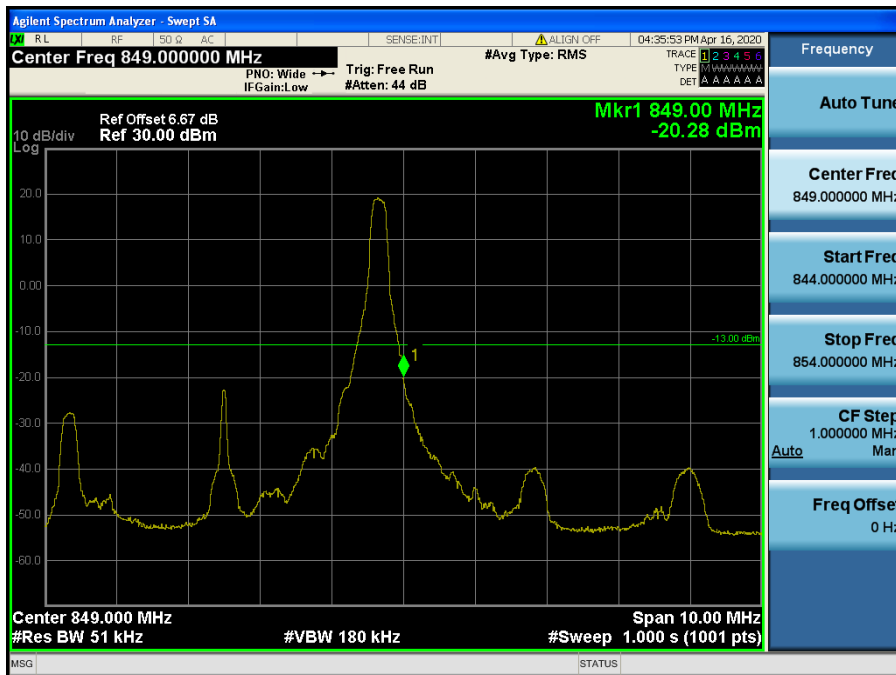

- Upper Extended Band Edge

LTE Band 5, 26 / 10MHz / QPSK - RB Size/Offset (50/0)

- Lower Band Edge

LTE Band 5, 26 / 5MHz / QPSK- RB Size/Offset (1/0)

- Lower Extended Band Edge

LTE Band 5, 26 / 5MHz / QPSK - RB Size/Offset (12/0)

- Upper Band Edge

LTE Band 5, 26 / 5MHz / 16QAM - RB Size/Offset (1/24)

- Upper Extended Band Edge

LTE Band 5, 26 / 5MHz / QPSK - RB Size/Offset (25/0)

- Lower Band Edge

LTE Band 5, 26 / 3MHz / QPSK - RB Size/Offset (1/0)