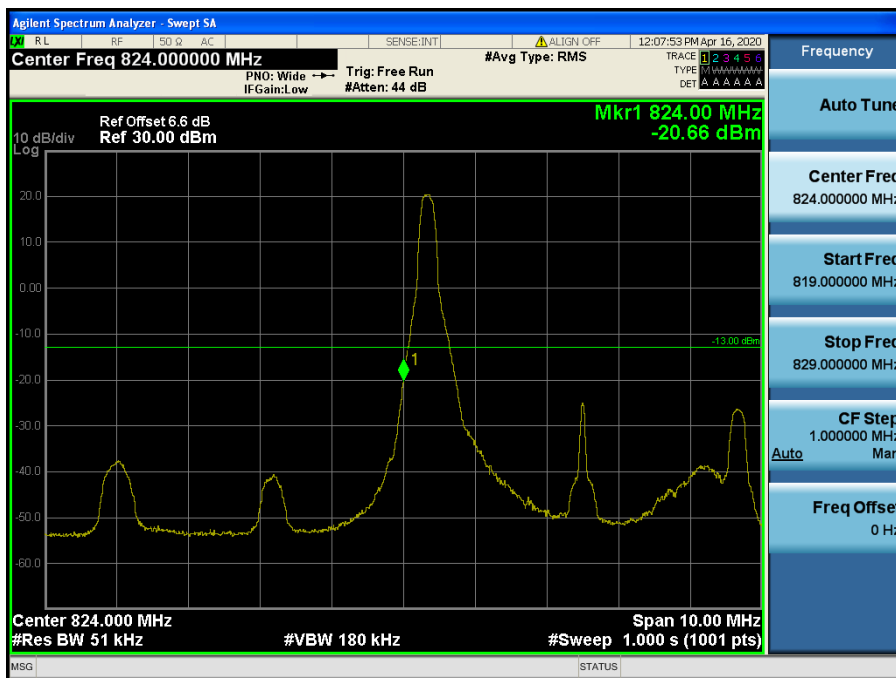

8.3.5 LTE Band 5, 26

- Lower Band Edge

LTE Band 5, 26 / 10MHz / QPSK - RB Size/Offset (25/0)

- Lower Extended Band Edge

LTE Band 5, 26 / 10MHz / QPSK - RB Size/Offset (50/0)

- Upper Band Edge

LTE Band 5, 26 / 10MHz / QPSK - RB Size/Offset (25/25)

- Upper Extended Band Edge

LTE Band 5, 26 / 10MHz / QPSK - RB Size/Offset (50/0)

- Lower Band Edge

LTE Band 5, 26 / 5MHz / QPSK- RB Size/Offset (1/0)

- Lower Extended Band Edge

LTE Band 5, 26 / 5MHz / QPSK - RB Size/Offset (12/0)