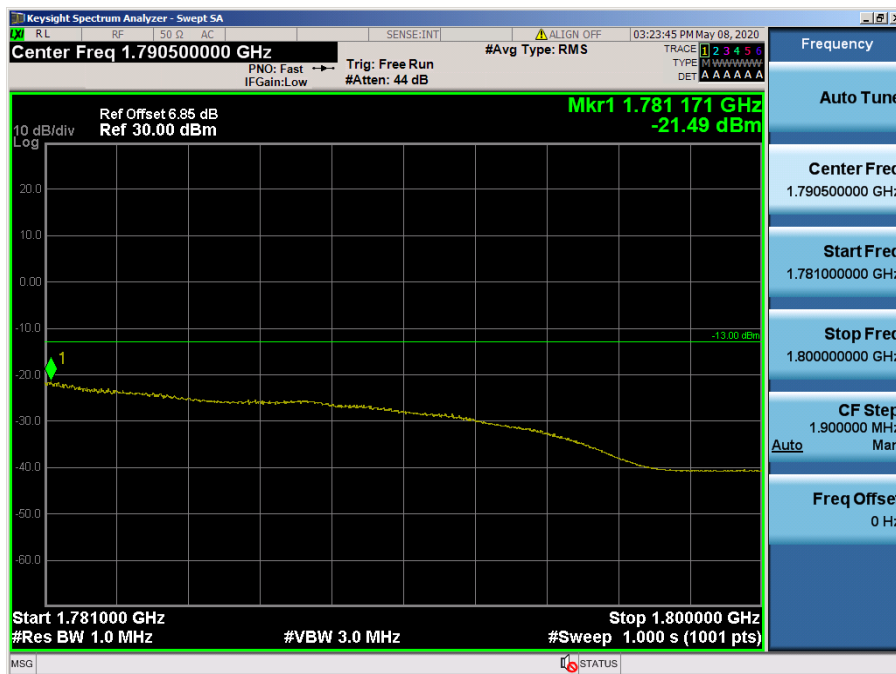

- Lower Band Edge

LTE Band 5, 26 / 1.4MHz / QPSK - RB Size/Offset (3/0)

- Lower Extended Band Edge

LTE Band 5, 26 / 1.4MHz / 16QAM - RB Size/Offset (6/0)

- Upper Band Edge

LTE Band 5, 26 / 1.4MHz / 16QAM - RB Size/Offset (1/5)

- Upper Extended Band Edge

LTE Band 5, 26 / 1.4MHz / QPSK - RB Size/Offset (6/0)

8.3.6 LTE Band 66, 4

- Lower Band Edge

LTE Band 66, 4 / 20MHz / QPSK - RB Size/Offset (50/0)

- Lower Extended Band Edge

LTE Band 66, 4 / 20MHz / QPSK - RB Size/Offset (100/0)

- Upper Band Edge

LTE Band 66, 4 / 20MHz / QPSK - RB Size/Offset (100/0)

- Upper Extended Band Edge

LTE Band 66, 4 / 20MHz / QPSK - RB Size/Offset (100/0)

- Lower Band Edge

LTE Band 66, 4 / 15MHz / QPSK - RB Size/Offset (36/0)

- Lower Extended Band Edge

LTE Band 66, 4 / 15MHz / QPSK - RB Size/Offset (1/0)

- Upper Band Edge

LTE Band 66, 4 / 15MHz / QPSK - RB Size/Offset (36/39)

- Upper Extended Band Edge

LTE Band 66, 4 / 15MHz / QPSK - RB Size/Offset (75/0)