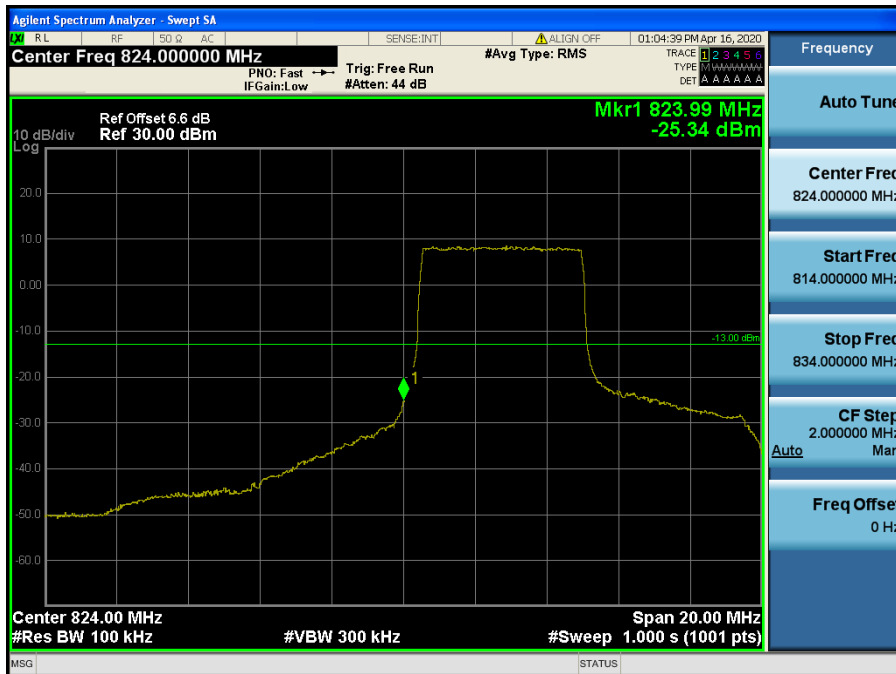

- Upper Extended Band Edge

LTE Band 13 / 5MHz / 16QAM - RB Size/Offset (1/24)

- Upper Extended Band Edge 2

LTE Band 13 / 5MHz / QPSK - RB Size/Offset (25/0)

8.3.4 LTE Band 26

- Lower Band Edge

LTE Band 26 / 15MHz / QPSK - RB Size/Offset (36/0)

- Lower Extended Band Edge

LTE Band 26 / 15MHz / QPSK - RB Size/Offset (36/0)

- Upper Band Edge

LTE Band 26 / 15MHz / QPSK - RB Size/Offset (36/39)

- Upper Extended Band Edge

LTE Band 26 / 15MHz / QPSK - RB Size/Offset (75/0)

8.3.5 LTE Band 5, 26

- Lower Band Edge

LTE Band 5, 26 / 10MHz / QPSK - RB Size/Offset (25/0)

- Lower Extended Band Edge

LTE Band 5, 26 / 10MHz / QPSK - RB Size/Offset (50/0)

- Upper Band Edge

LTE Band 5, 26 / 10MHz / QPSK - RB Size/Offset (25/25)

- Upper Extended Band Edge

LTE Band 5, 26 / 10MHz / QPSK - RB Size/Offset (50/0)

- Lower Band Edge

LTE Band 5, 26 / 5MHz / QPSK- RB Size/Offset (1/0)

- Lower Extended Band Edge

LTE Band 5, 26 / 5MHz / QPSK - RB Size/Offset (12/0)