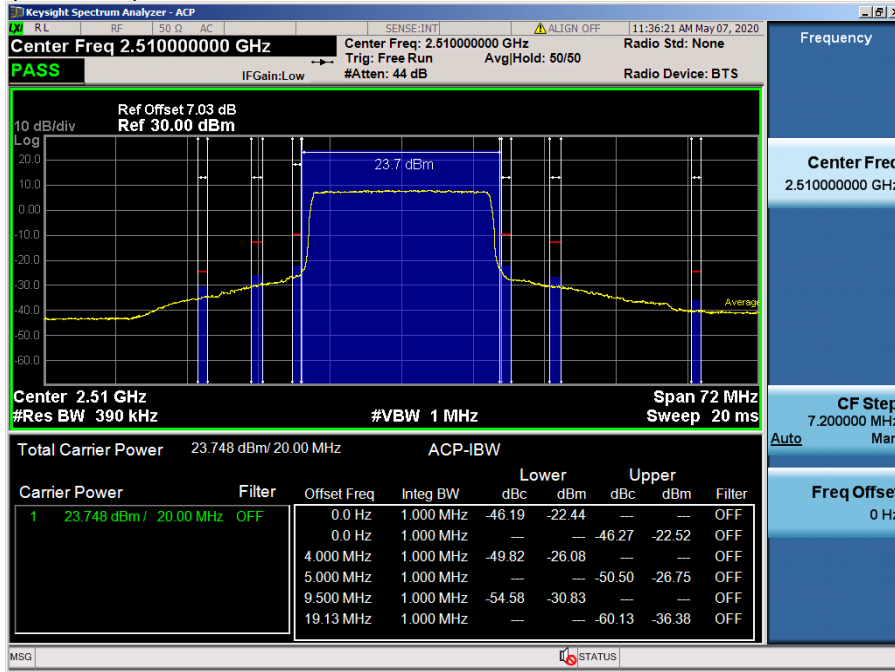

- Band Edge (High CH)

LTE Band 41 / 15MHz / 64QAM - RB Size/Offset (75/0)

- Band Edge (Low CH)

LTE Band 41 / 10MHz / 16QAM - RB Size/Offset (50/0)

- Band Edge (MID CH)

LTE Band 41 / 10MHz / 64QAM - RB Size/Offset (50/0)

- Band Edge (High CH)

LTE Band 41 / 10MHz / 16QAM - RB Size/Offset (50/0)

- Band Edge (Low CH)

LTE Band 41 / 5MHz / 16QAM - RB Size/Offset (25/0)

- Band Edge (MID CH)

LTE Band 41 / 5MHz / 64QAM - RB Size/Offset (25/0)

- Band Edge (High CH)

LTE Band 41 / 5MHz / 64QAM - RB Size/Offset (25/0)

8.3.9 LTE Band 7

- Band Edge (Low CH)

LTE Band 7 / 20MHz / QPSK - RB Size/Offset (100/0)

- Band Edge (MID CH)

LTE Band 7 / 20MHz / 16QAM - RB Size/Offset (100/0)