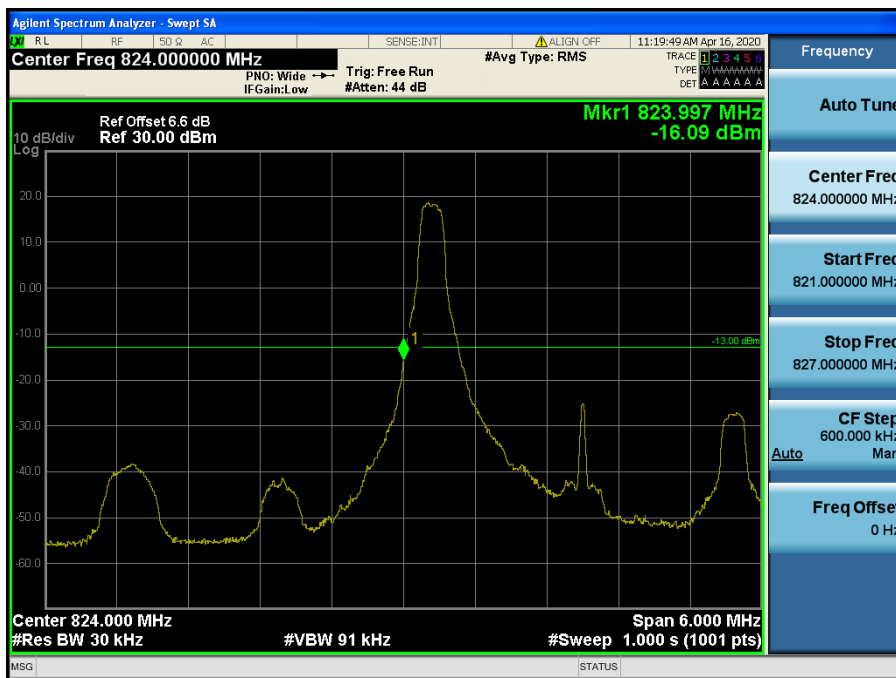

- Upper Band Edge

LTE Band 5, 26 / 5MHz / 16QAM - RB Size/Offset (1/24)

- Upper Extended Band Edge

LTE Band 5, 26 / 5MHz / QPSK - RB Size/Offset (25/0)

- Lower Band Edge

LTE Band 5, 26 / 3MHz / QPSK - RB Size/Offset (1/0)

- Lower Extended Band Edge

LTE Band 5, 26 / 3MHz / QPSK - RB Size/Offset (15/0)

- Upper Band Edge

LTE Band 5, 26 / 3MHz / 16QAM - RB Size/Offset (1/14)

- Upper Extended Band Edge

LTE Band 5, 26 / 3MHz / QPSK - RB Size/Offset (8/7)