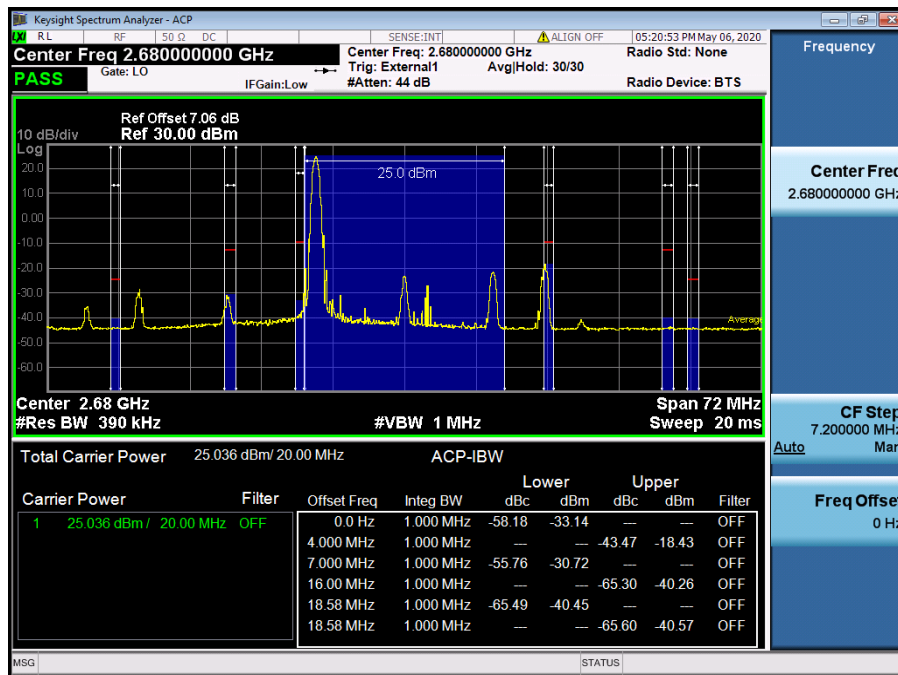

- Lower Band Edge

LTE Band 25, 2 / 1.4MHz / 64QAM - RB Size/Offset (1/0)

- Lower Extended Band Edge

LTE Band 25, 2 / 1.4MHz / 64QAM - RB Size/Offset (3/2)

- Upper Band Edge

LTE Band 25, 2 / 1.4MHz / 64QAM - RB Size/Offset (3/3)

- Upper Extended Band Edge

LTE Band 25, 2 / 1.4MHz / QPSK - RB Size/Offset (3/0)

8.3.8 LTE Band 41

- Band Edge (Low CH)

LTE Band 41 / 20MHz / QPSK - RB Size/Offset (100/0)

- Band Edge (MID CH)

LTE Band 41 / 20MHz / 64QAM - RB Size/Offset (100/0)

- Band Edge (High CH)

LTE Band 41 / 20MHz / QPSK - RB Size/Offset (1/0)

- Band Edge (Low CH)

LTE Band 41 / 15MHz / QPSK - RB Size/Offset (1/0)

- Band Edge (MID CH)

LTE Band 41 / 15MHz / 64QAM - RB Size/Offset (75/0)