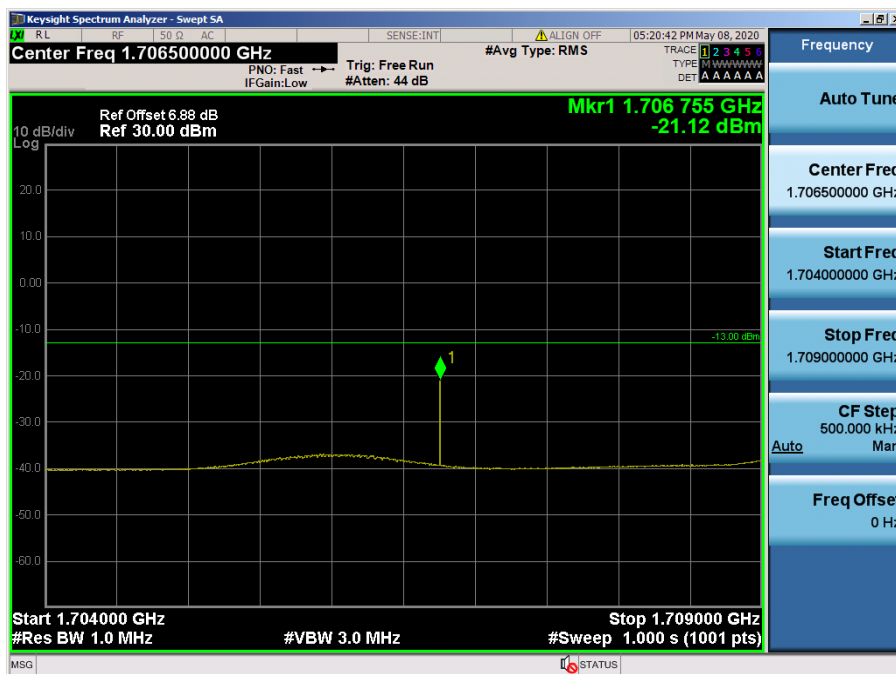

- Lower Band Edge

LTE Band 66, 4 / 10MHz / QPSK - RB Size/Offset (25/0)

- Lower Extended Band Edge

LTE Band 66, 4 / 10MHz / QPSK - RB Size/Offset (25/0)

- Upper Band Edge

LTE Band 66, 4 / 10MHz / QPSK - RB Size/Offset (25/25)

- Upper Extended Band Edge

LTE Band 66, 4 / 10MHz / 64QAM - RB Size/Offset (1/49)

- Lower Band Edge

LTE Band 66, 4 / 5MHz / QPSK - RB Size/Offset (1/0)

- Lower Extended Band Edge

LTE Band 66, 4 / 5MHz / 16QAM - RB Size/Offset (1/24)

- Upper Band Edge

LTE Band 66, 4 / 5MHz / QPSK - RB Size/Offset (12/13)

- Upper Extended Band Edge

LTE Band 66, 4 / 5MHz / QPSK - RB Size/Offset (25/0)

- Lower Band Edge

LTE Band 66, 4 / 3MHz / QPSK - RB Size/Offset (1/0)

- Lower Extended Band Edge

LTE Band 66, 4 / 3MHz / QPSK - RB Size/Offset (8/4)

- Upper Band Edge

LTE Band 66, 4 / 3MHz / QPSK - RB Size/Offset (8/7)

- Upper Extended Band Edge

LTE Band 66, 4 / 3MHz / QPSK - RB Size/Offset (8/4)