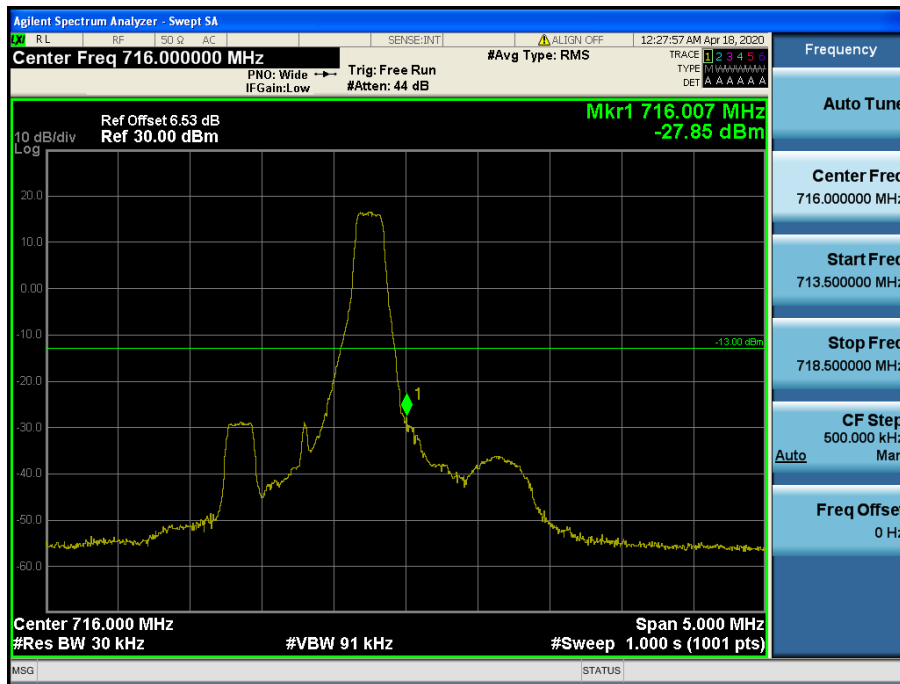

- Upper Extended Band Edge

LTE Band 12 / 3MHz / 16QAM - RB Size/Offset (1/14)

- Lower Band Edge

LTE Band 12 / 1.4MHz / 16QAM - RB Size/Offset (6/0)

- Lower Extended Band Edge

LTE Band 12 / 1.4MHz / 16QAM - RB Size/Offset (6/0)

- Upper Band Edge

LTE Band 12 / 1.4MHz / 64QAM - RB Size/Offset (1/5)

- Upper Extended Band Edge

LTE Band 12 / 1.4MHz / 16QAM - RB Size/Offset (3/3)

8.3.3 LTE Band 13

- Lower Band Edge

LTE Band 13 / 10MHz / QPSK - RB Size/Offset (25/0)