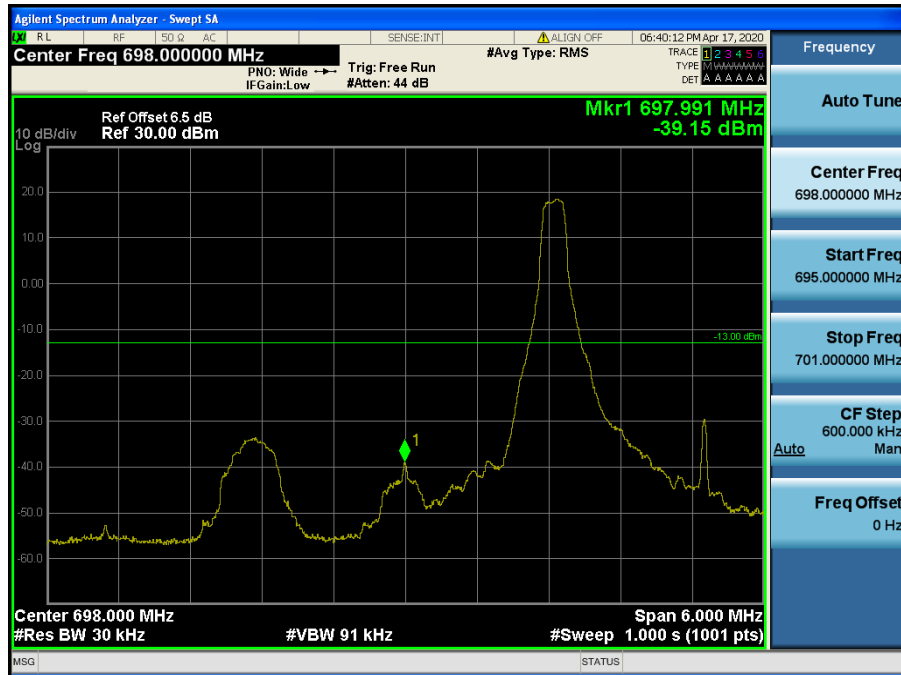

8.3.2 LTE Band 12

- Lower Band Edge

LTE Band 12 / 3MHz / QPSK - RB Size/Offset (1/0)

- Lower Extended Band Edge