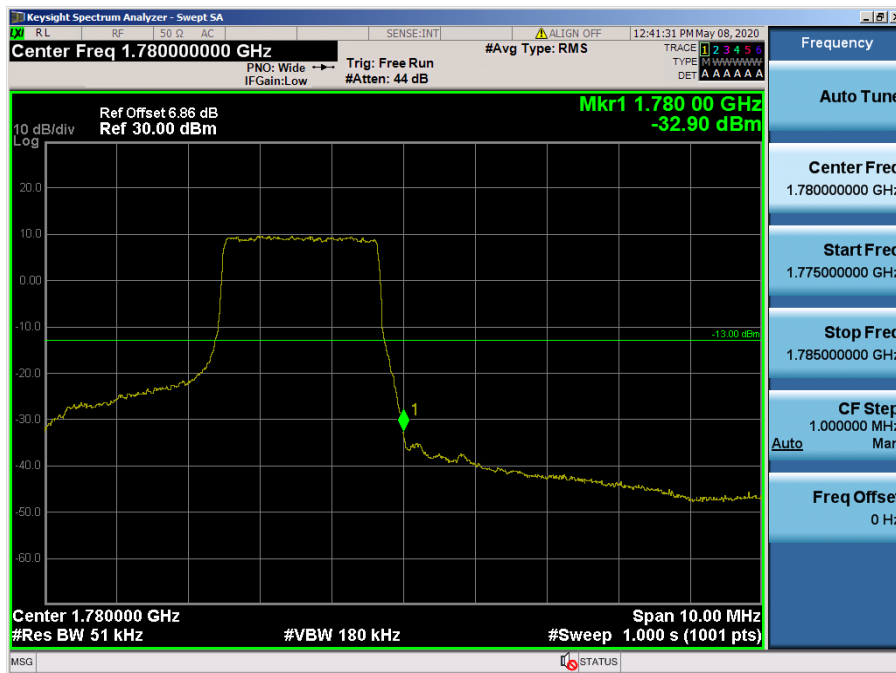

- Lower Band Edge

LTE Band 66, 4 / 10MHz / QPSK - RB Size/Offset (25/0)

- Lower Extended Band Edge

LTE Band 66, 4 / 10MHz / QPSK - RB Size/Offset (25/0)

- Upper Band Edge

LTE Band 66, 4 / 10MHz / QPSK - RB Size/Offset (25/25)

- Upper Extended Band Edge

LTE Band 66, 4 / 10MHz / 64QAM - RB Size/Offset (1/49)

- Lower Band Edge

LTE Band 66, 4 / 5MHz / QPSK - RB Size/Offset (1/0)

- Lower Extended Band Edge

LTE Band 66, 4 / 5MHz / 16QAM - RB Size/Offset (1/24)

- Upper Band Edge

LTE Band 66, 4 / 5MHz / QPSK - RB Size/Offset (12/13)

- Upper Extended Band Edge

LTE Band 66, 4 / 5MHz / QPSK - RB Size/Offset (25/0)

- Lower Band Edge

LTE Band 66, 4 / 3MHz / QPSK - RB Size/Offset (1/0)

- Lower Extended Band Edge

LTE Band 66, 4 / 3MHz / QPSK - RB Size/Offset (8/4)

- Upper Band Edge

LTE Band 66, 4 / 3MHz / QPSK - RB Size/Offset (8/7)

- Upper Extended Band Edge

LTE Band 66, 4 / 3MHz / QPSK - RB Size/Offset (8/4)