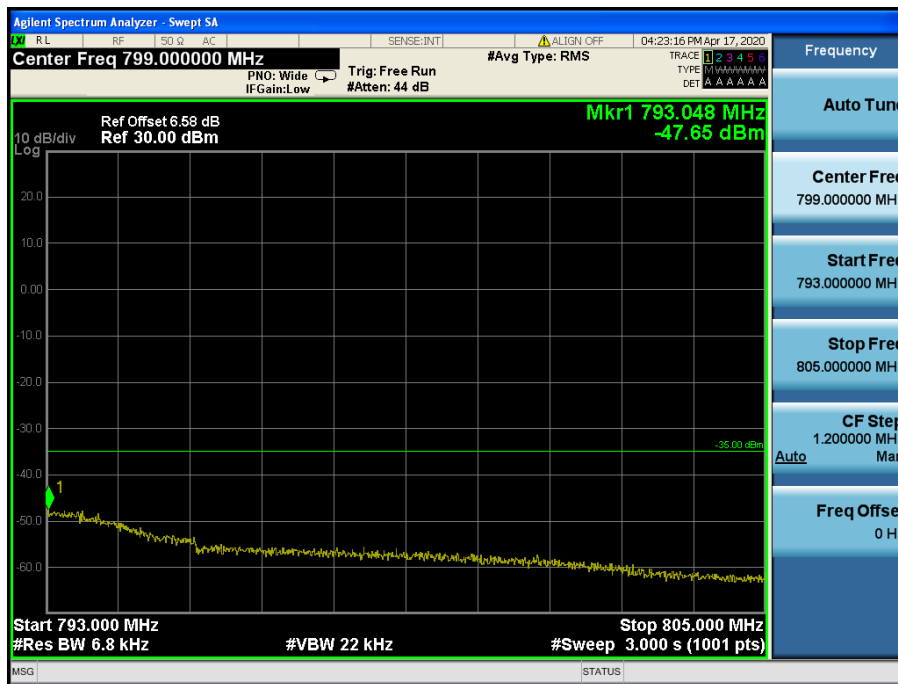

- Upper Band Edge

LTE Band 12 / 1.4MHz / 64QAM - RB Size/Offset (1/5)

- Upper Extended Band Edge

LTE Band 12 / 1.4MHz / 16QAM - RB Size/Offset (3/3)

8.3.3 LTE Band 13

- Lower Band Edge

LTE Band 13 / 10MHz / QPSK - RB Size/Offset (25/0)

- Lower Extended Band Edge

LTE Band 13 / 10MHz / QPSK - RB Size/Offset (25/0)

- Lower Extended Band Edge 2

LTE Band 13 / 10MHz / QPSK - RB Size/Offset (50/0)

- Upper Band Edge

LTE Band 13 / 10MHz / QPSK - RB Size/Offset (50/0)

- Upper Extended Band Edge

LTE Band 13 / 10MHz / QPSK - RB Size/Offset (50/0)

- Upper Extended Band Edge 2

LTE Band 13 / 10MHz / 16QAM - RB Size/Offset (50/0)

- Lower Band Edge

LTE Band 13 / 5MHz / 16QAM - RB Size/Offset (1/0)

- Lower Extended Band Edge

LTE Band 13 / 5MHz / 16QAM - RB Size/Offset (1/0)

- Lower Extended Band Edge 2

LTE Band 13 / 5MHz / QPSK - RB Size/Offset (25/0)

- Upper Band Edge

LTE Band 13 / 5MHz / 16QAM - RB Size/Offset (1/24)