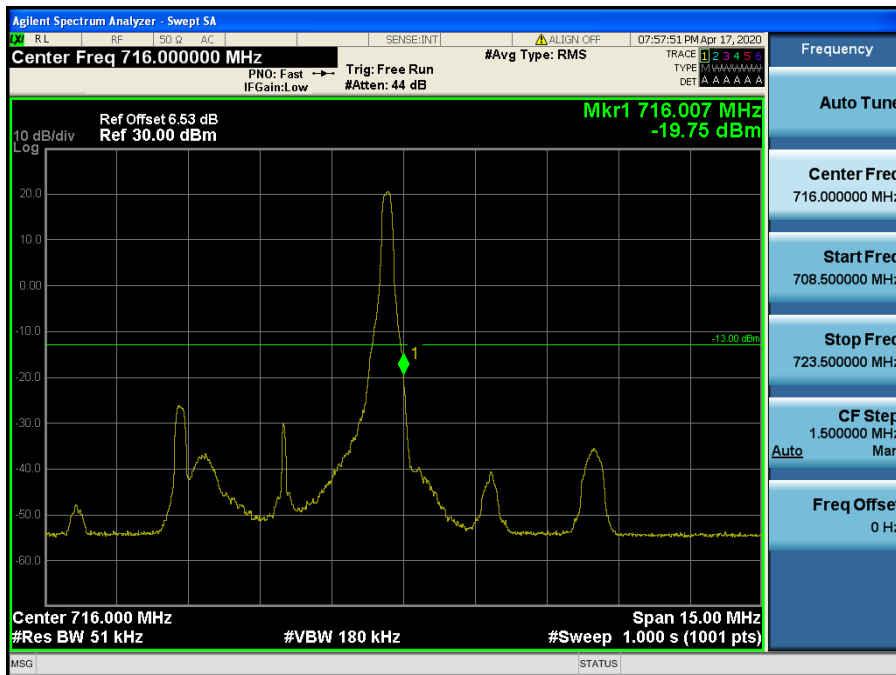

- Upper Band Edge

LTE Band 12, 17 / 10MHz / 16QAM - RB Size/Offset (1/49)

- Upper Extended Band Edge

LTE Band 12, 17 / 10MHz / QPSK - RB Size/Offset (50/0)

- Lower Band Edge

LTE Band 12, 17 / 5MHz / 64QAM - RB Size/Offset (25/0)

- Lower Extended Band Edge

LTE Band 12, 17 / 5MHz / QPSK - RB Size/Offset (1/0)

- Upper Band Edge

LTE Band 12, 17 / 5MHz / QPSK - RB Size/Offset (1/24)

- Upper Extended Band Edge

LTE Band 12, 17 / 5MHz / 16QAM - RB Size/Offset (1/24)