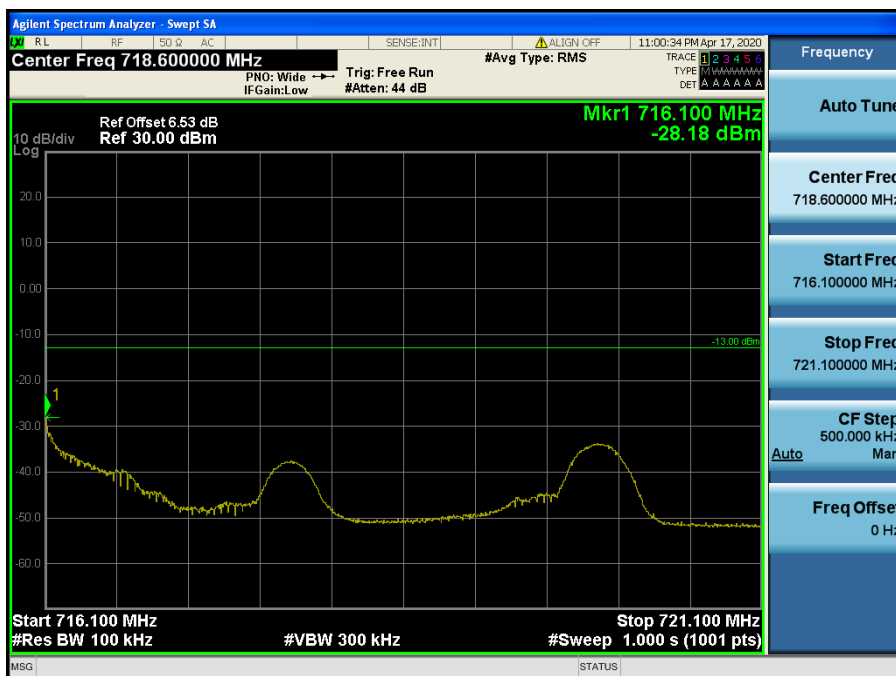

- Upper Band Edge

LTE Band 12, 17 / 10MHz / 16QAM - RB Size/Offset (1/49)

- Upper Extended Band Edge

LTE Band 12, 17 / 10MHz / QPSK - RB Size/Offset (50/0)

- Lower Band Edge

LTE Band 12, 17 / 5MHz / 64QAM - RB Size/Offset (25/0)

- Lower Extended Band Edge

LTE Band 12, 17 / 5MHz / QPSK - RB Size/Offset (1/0)

- Upper Band Edge

LTE Band 12, 17 / 5MHz / QPSK - RB Size/Offset (1/24)

- Upper Extended Band Edge

LTE Band 12, 17 / 5MHz / 16QAM - RB Size/Offset (1/24)

8.3.2 LTE Band 12

- Lower Band Edge

LTE Band 12 / 3MHz / QPSK - RB Size/Offset (1/0)

- Lower Extended Band Edge

LTE Band 12 / 3MHz / QPSK - RB Size/Offset (1/0)

- Upper Band Edge

LTE Band 12 / 3MHz / QPSK - RB Size/Offset (1/14)