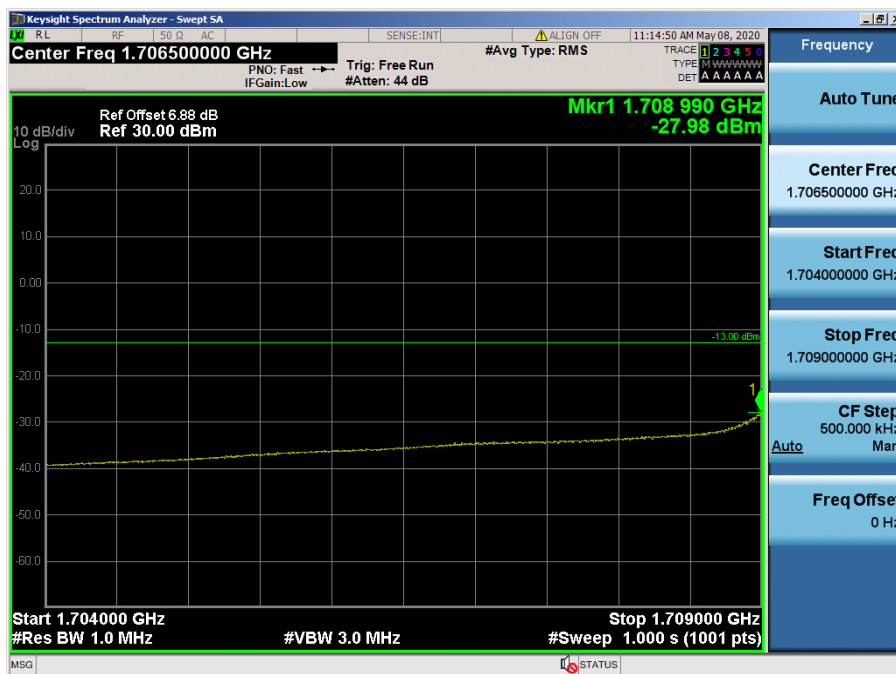

- Upper Extended Band Edge

LTE Band 66, 4 / 10MHz / 64QAM - RB Size/Offset (1/49)

- Lower Band Edge

LTE Band 66, 4 / 5MHz / QPSK - RB Size/Offset (1/0)

- Lower Extended Band Edge

LTE Band 66, 4 / 5MHz / 16QAM - RB Size/Offset (1/24)

- Upper Band Edge

LTE Band 66, 4 / 5MHz / QPSK - RB Size/Offset (12/13)

- Upper Extended Band Edge

LTE Band 66, 4 / 5MHz / QPSK - RB Size/Offset (25/0)

- Lower Band Edge

LTE Band 66, 4 / 3MHz / QPSK - RB Size/Offset (1/0)

- Lower Extended Band Edge

LTE Band 66, 4 / 3MHz / QPSK - RB Size/Offset (8/4)

- Upper Band Edge

LTE Band 66, 4 / 3MHz / QPSK - RB Size/Offset (8/7)

- Upper Extended Band Edge

LTE Band 66, 4 / 3MHz / QPSK - RB Size/Offset (8/4)

- Lower Band Edge

LTE Band 66, 4 / 1.4MHz / QPSK - RB Size/Offset (3/0)

- Lower Extended Band Edge

LTE Band 66, 4 / 1.4MHz / 64QAM - RB Size/Offset (3/2)

- Upper Band Edge

LTE Band 66, 4 / 1.4MHz / QPSK - RB Size/Offset (1/5)