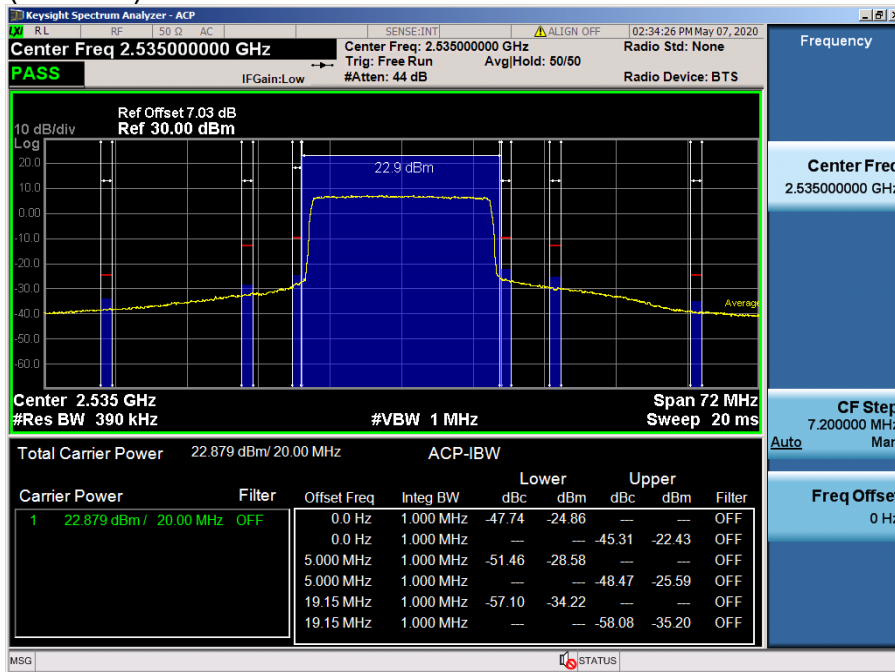

- Band Edge (High CH)

LTE Band 41 / 10MHz / 16QAM - RB Size/Offset (50/0)

- Band Edge (Low CH)

LTE Band 41 / 5MHz / 16QAM - RB Size/Offset (25/0)

- Band Edge (MID CH)

LTE Band 41 / 5MHz / 64QAM - RB Size/Offset (25/0)

- Band Edge (High CH)

LTE Band 41 / 5MHz / 64QAM - RB Size/Offset (25/0)

8.3.9 LTE Band 7

- Band Edge (Low CH)

LTE Band 7 / 20MHz / QPSK - RB Size/Offset (100/0)

- Band Edge (MID CH)

LTE Band 7 / 20MHz / 16QAM - RB Size/Offset (100/0)