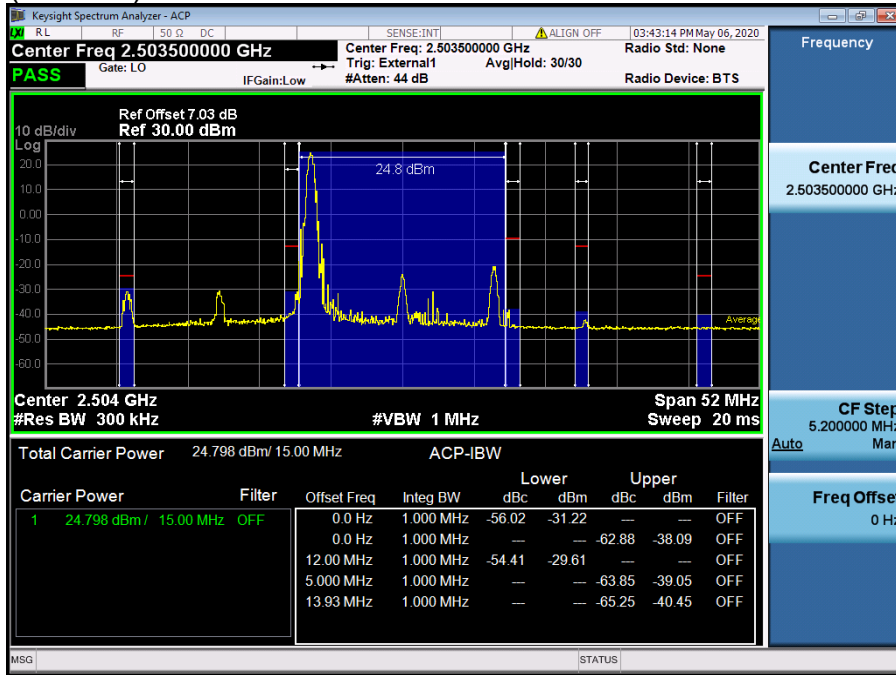

- Lower Band Edge

LTE Band 25, 2 / 1.4MHz / 64QAM - RB Size/Offset (1/0)

- Lower Extended Band Edge

LTE Band 25, 2 / 1.4MHz / 64QAM - RB Size/Offset (3/2)

- Upper Band Edge

LTE Band 25, 2 / 1.4MHz / 64QAM - RB Size/Offset (3/3)

- Upper Extended Band Edge

LTE Band 25, 2 / 1.4MHz / QPSK - RB Size/Offset (3/0)

8.3.8 LTE Band 41

- Band Edge (Low CH)

LTE Band 41 / 20MHz / QPSK - RB Size/Offset (100/0)

- Band Edge (MID CH)

LTE Band 41 / 20MHz / 64QAM - RB Size/Offset (100/0)

- Band Edge (High CH)

LTE Band 41 / 20MHz / QPSK - RB Size/Offset (1/0)

- Band Edge (Low CH)

LTE Band 41 / 15MHz / QPSK - RB Size/Offset (1/0)

- Band Edge (MID CH)

LTE Band 41 / 15MHz / 64QAM - RB Size/Offset (75/0)