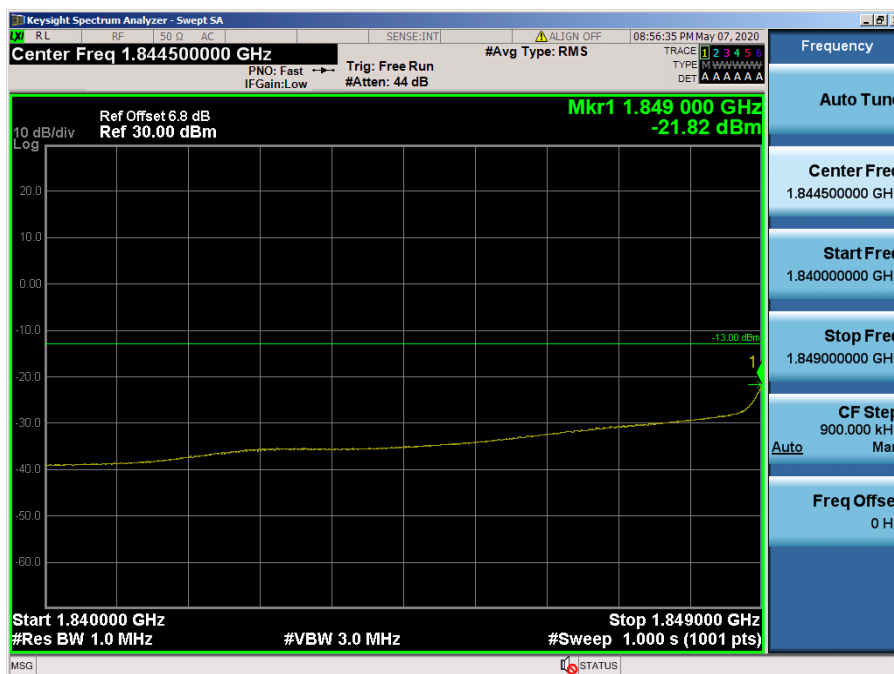

- Upper Band Edge

LTE Band 25, 2 / 20MHz / QPSK - RB Size/Offset (50/50)

- Upper Extended Band Edge

LTE Band 25, 2 / 20MHz / QPSK - RB Size/Offset (50/50)

- Lower Band Edge

LTE Band 25, 2 / 15MHz / 16QAM - RB Size/Offset (1/0)

- Lower Extended Band Edge

LTE Band 25, 2 / 15MHz / QPSK - RB Size/Offset (1/0)

- Upper Band Edge

LTE Band 25, 2 / 15MHz / QPSK - RB Size/Offset (36/39)

- Upper Extended Band Edge

LTE Band 25, 2 / 15MHz / QPSK - RB Size/Offset (36/39)

- Lower Band Edge

LTE Band 25, 2 / 10MHz / QPSK - RB Size/Offset (25/0)

- Lower Extended Band Edge

LTE Band 25, 2 / 10MHz / QPSK - RB Size/Offset (25/0)

- Upper Band Edge

LTE Band 25, 2 / 10MHz / QPSK - RB Size/Offset (50/0)