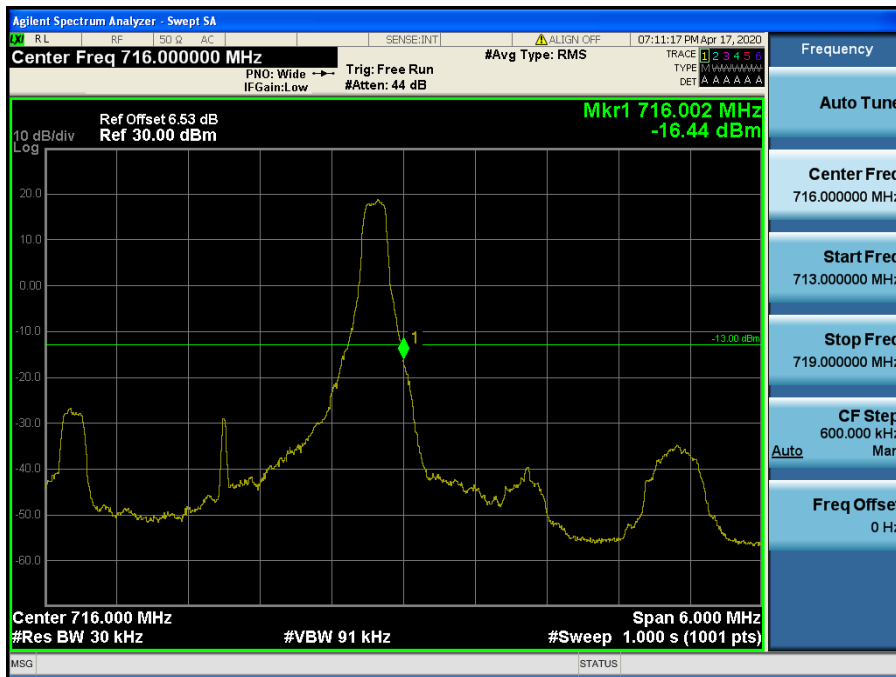

8.3.2 LTE Band 12

- Lower Band Edge

LTE Band 12 / 3MHz / QPSK - RB Size/Offset (1/0)

- Lower Extended Band Edge

LTE Band 12 / 3MHz / QPSK - RB Size/Offset (1/0)

- Upper Band Edge

LTE Band 12 / 3MHz / QPSK - RB Size/Offset (1/14)

- Upper Extended Band Edge

LTE Band 12 / 3MHz / 16QAM - RB Size/Offset (1/14)

- Lower Band Edge

LTE Band 12 / 1.4MHz / 16QAM - RB Size/Offset (6/0)

- Lower Extended Band Edge

LTE Band 12 / 1.4MHz / 16QAM - RB Size/Offset (6/0)