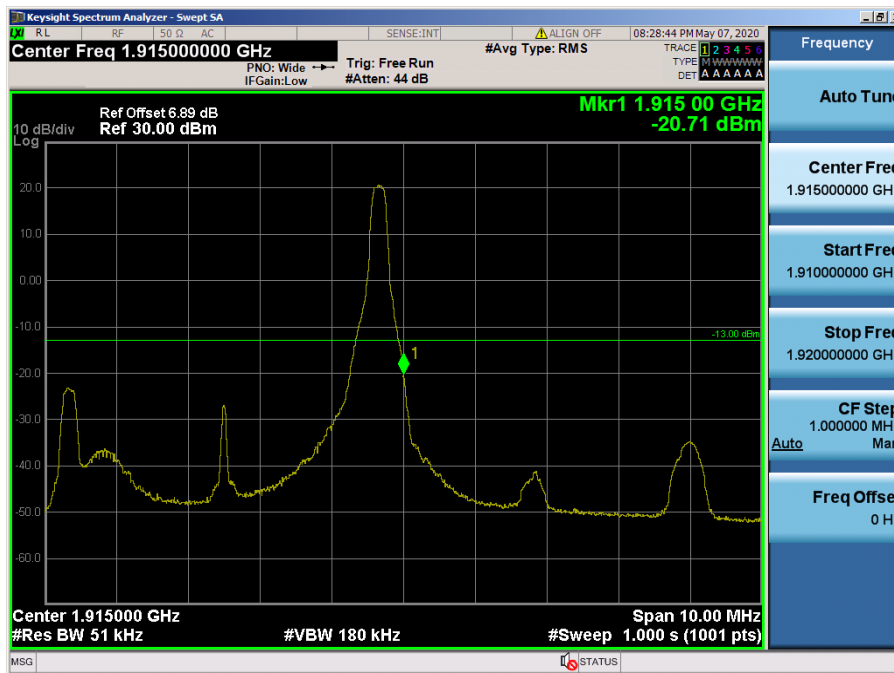

- Lower Band Edge

LTE Band 25, 2 / 10MHz / QPSK - RB Size/Offset (25/0)

- Lower Extended Band Edge

LTE Band 25, 2 / 10MHz / QPSK - RB Size/Offset (25/0)

- Upper Band Edge

LTE Band 25, 2 / 10MHz / QPSK - RB Size/Offset (50/0)

- Upper Extended Band Edge

LTE Band 25, 2 / 10MHz / QPSK- RB Size/Offset (50/0)

- Lower Band Edge

LTE Band 25, 2 / 5MHz / QPSK - RB Size/Offset (1/0)

- Lower Extended Band Edge

LTE Band 25, 2 / 5MHz / 64QAM - RB Size/Offset (12/0)

- Upper Band Edge

LTE Band 25, 2 / 5MHz / QPSK - RB Size/Offset (1/24)

- Upper Extended Band Edge

LTE Band 25, 2 / 5MHz / 16QAM - RB Size/Offset (12/13)

- Lower Band Edge

LTE Band 25, 2 / 3MHz / QPSK - RB Size/Offset (1/0)