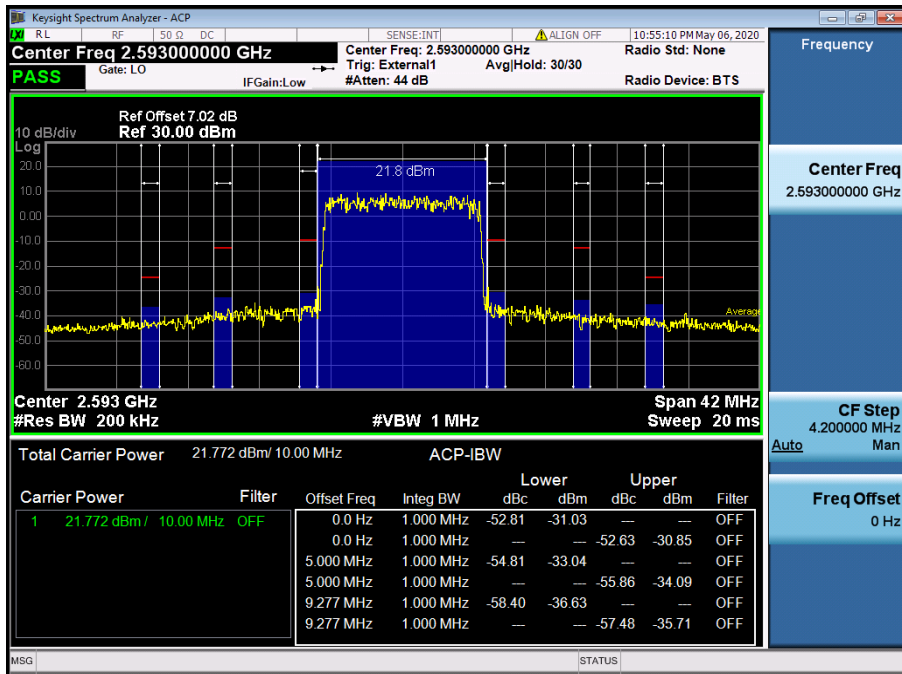

- Band Edge (High CH)

LTE Band 41 / 20MHz / QPSK - RB Size/Offset (1/0)

- Band Edge (Low CH)

LTE Band 41 / 15MHz / QPSK - RB Size/Offset (1/0)

- Band Edge (MID CH)

LTE Band 41 / 15MHz / 64QAM - RB Size/Offset (75/0)

- Band Edge (High CH)

LTE Band 41 / 15MHz / 64QAM - RB Size/Offset (75/0)

- Band Edge (Low CH)

LTE Band 41 / 10MHz / 16QAM - RB Size/Offset (50/0)

- Band Edge (MID CH)

LTE Band 41 / 10MHz / 64QAM - RB Size/Offset (50/0)

- Band Edge (High CH)

LTE Band 41 / 10MHz / 16QAM - RB Size/Offset (50/0)

- Band Edge (Low CH)

LTE Band 41 / 5MHz / 16QAM - RB Size/Offset (25/0)

- Band Edge (MID CH)

LTE Band 41 / 5MHz / 64QAM - RB Size/Offset (25/0)