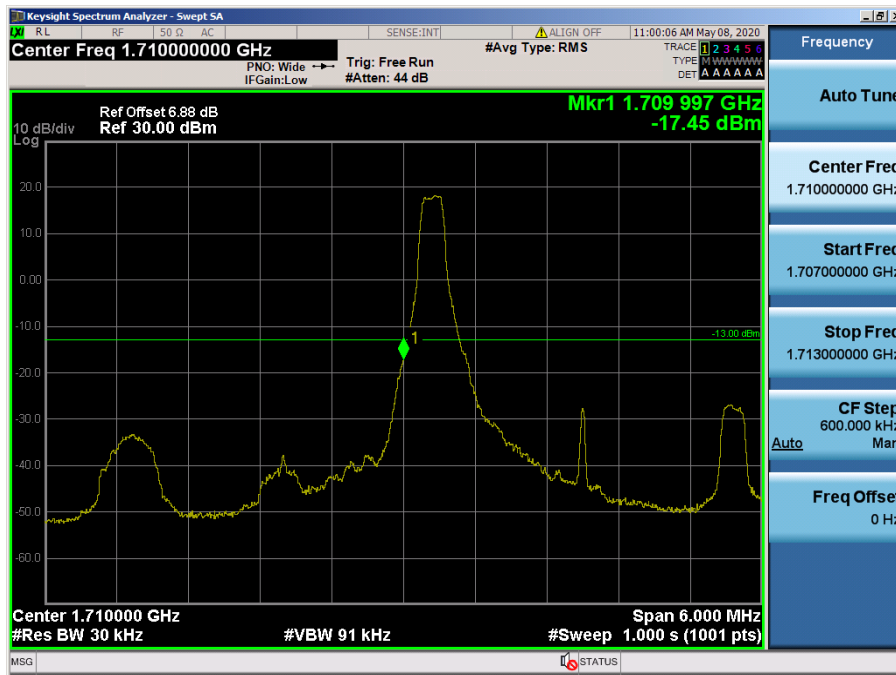

- Upper Extended Band Edge

LTE Band 66, 4 / 10MHz / 64QAM - RB Size/Offset (1/49)

- Lower Band Edge

LTE Band 66, 4 / 5MHz / QPSK - RB Size/Offset (1/0)

- Lower Extended Band Edge

LTE Band 66, 4 / 5MHz / 16QAM - RB Size/Offset (1/24)

- Upper Band Edge

LTE Band 66, 4 / 5MHz / QPSK - RB Size/Offset (12/13)

- Upper Extended Band Edge

LTE Band 66, 4 / 5MHz / QPSK - RB Size/Offset (25/0)

- Lower Band Edge

LTE Band 66, 4 / 3MHz / QPSK - RB Size/Offset (1/0)

- Lower Extended Band Edge

LTE Band 66, 4 / 3MHz / QPSK - RB Size/Offset (8/4)

- Upper Band Edge

LTE Band 66, 4 / 3MHz / QPSK - RB Size/Offset (8/7)

- Upper Extended Band Edge

LTE Band 66, 4 / 3MHz / QPSK - RB Size/Offset (8/4)