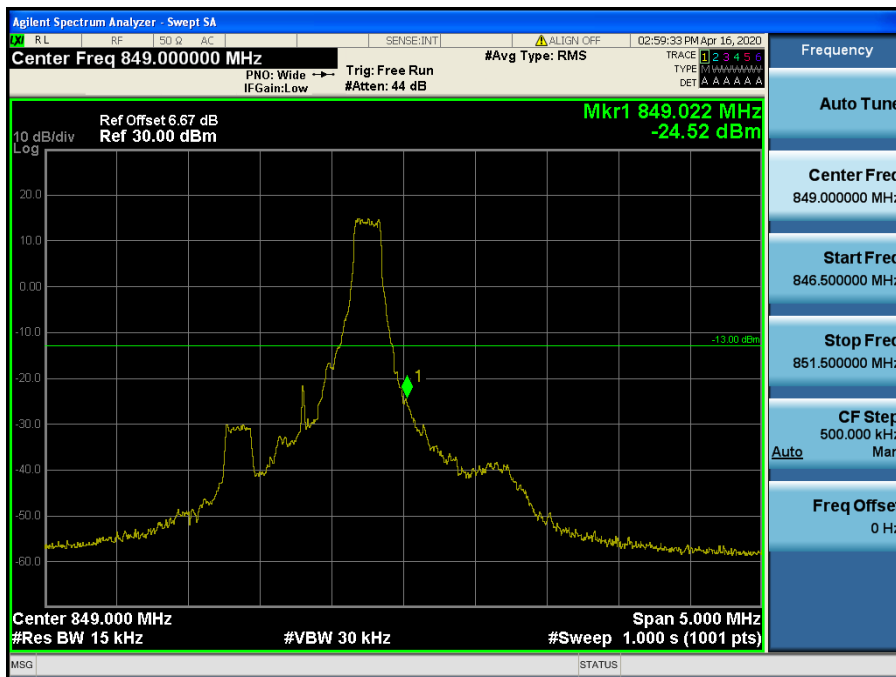

- Lower Extended Band Edge

LTE Band 5, 26 / 3MHz / QPSK - RB Size/Offset (15/0)

- Upper Band Edge

LTE Band 5, 26 / 3MHz / 16QAM - RB Size/Offset (1/14)

- Upper Extended Band Edge

LTE Band 5, 26 / 3MHz / QPSK - RB Size/Offset (8/7)

- Lower Band Edge

LTE Band 5, 26 / 1.4MHz / QPSK - RB Size/Offset (3/0)

- Lower Extended Band Edge

LTE Band 5, 26 / 1.4MHz / 16QAM - RB Size/Offset (6/0)

- Upper Band Edge

LTE Band 5, 26 / 1.4MHz / 16QAM - RB Size/Offset (1/5)

- Upper Extended Band Edge

LTE Band 5, 26 / 1.4MHz / QPSK - RB Size/Offset (6/0)

8.3.6 LTE Band 66, 4

- Lower Band Edge

LTE Band 66, 4 / 20MHz / QPSK - RB Size/Offset (50/0)

- Lower Extended Band Edge

LTE Band 66, 4 / 20MHz / QPSK - RB Size/Offset (100/0)

- Upper Band Edge

LTE Band 66, 4 / 20MHz / QPSK - RB Size/Offset (100/0)

- Upper Extended Band Edge

LTE Band 66, 4 / 20MHz / QPSK - RB Size/Offset (100/0)

- Lower Band Edge

LTE Band 66, 4 / 15MHz / QPSK - RB Size/Offset (36/0)