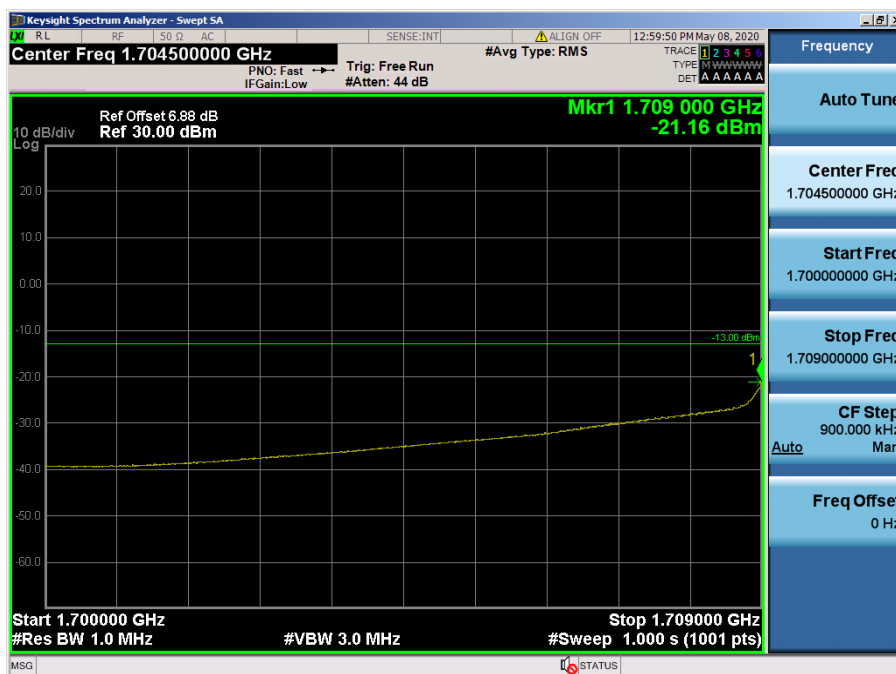

- Upper Band Edge

LTE Band 66, 4 / 20MHz / QPSK - RB Size/Offset (100/0)

- Upper Extended Band Edge

LTE Band 66, 4 / 20MHz / QPSK - RB Size/Offset (100/0)

- Lower Band Edge

LTE Band 66, 4 / 15MHz / QPSK - RB Size/Offset (36/0)

- Lower Extended Band Edge

LTE Band 66, 4 / 15MHz / QPSK - RB Size/Offset (1/0)

- Upper Band Edge

LTE Band 66, 4 / 15MHz / QPSK - RB Size/Offset (36/39)

- Upper Extended Band Edge

LTE Band 66, 4 / 15MHz / QPSK - RB Size/Offset (75/0)

- Lower Band Edge

LTE Band 66, 4 / 10MHz / QPSK - RB Size/Offset (25/0)

- Lower Extended Band Edge

LTE Band 66, 4 / 10MHz / QPSK - RB Size/Offset (25/0)

- Upper Band Edge

LTE Band 66, 4 / 10MHz / QPSK - RB Size/Offset (25/25)

- Upper Extended Band Edge

LTE Band 66, 4 / 10MHz / 64QAM - RB Size/Offset (1/49)

- Lower Band Edge

LTE Band 66, 4 / 5MHz / QPSK - RB Size/Offset (1/0)

- Lower Extended Band Edge

LTE Band 66, 4 / 5MHz / 16QAM - RB Size/Offset (1/24)