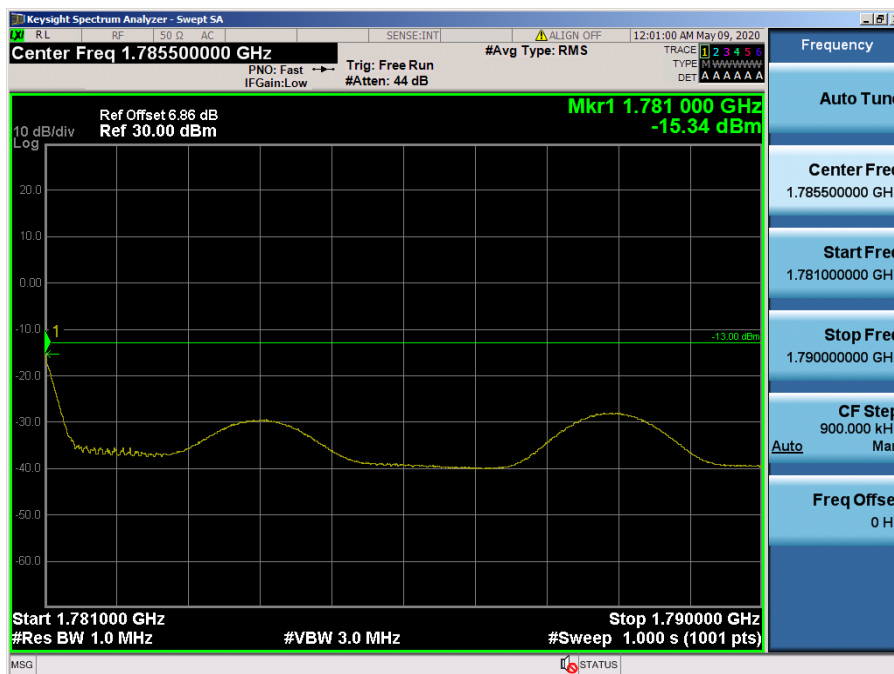

- Lower Extended Band Edge

LTE Band 66, 4 / 15MHz / QPSK - RB Size/Offset (1/0)

- Upper Band Edge

LTE Band 66, 4 / 15MHz / QPSK - RB Size/Offset (36/39)

- Upper Extended Band Edge

LTE Band 66, 4 / 15MHz / QPSK - RB Size/Offset (75/0)

- Lower Band Edge

LTE Band 66, 4 / 10MHz / QPSK - RB Size/Offset (25/0)

- Lower Extended Band Edge

LTE Band 66, 4 / 10MHz / QPSK - RB Size/Offset (25/0)

- Upper Band Edge

LTE Band 66, 4 / 10MHz / QPSK - RB Size/Offset (25/25)

- Upper Extended Band Edge

LTE Band 66, 4 / 10MHz / 64QAM - RB Size/Offset (1/49)

- Lower Band Edge

LTE Band 66, 4 / 5MHz / QPSK - RB Size/Offset (1/0)

- Lower Extended Band Edge

LTE Band 66, 4 / 5MHz / 16QAM - RB Size/Offset (1/24)