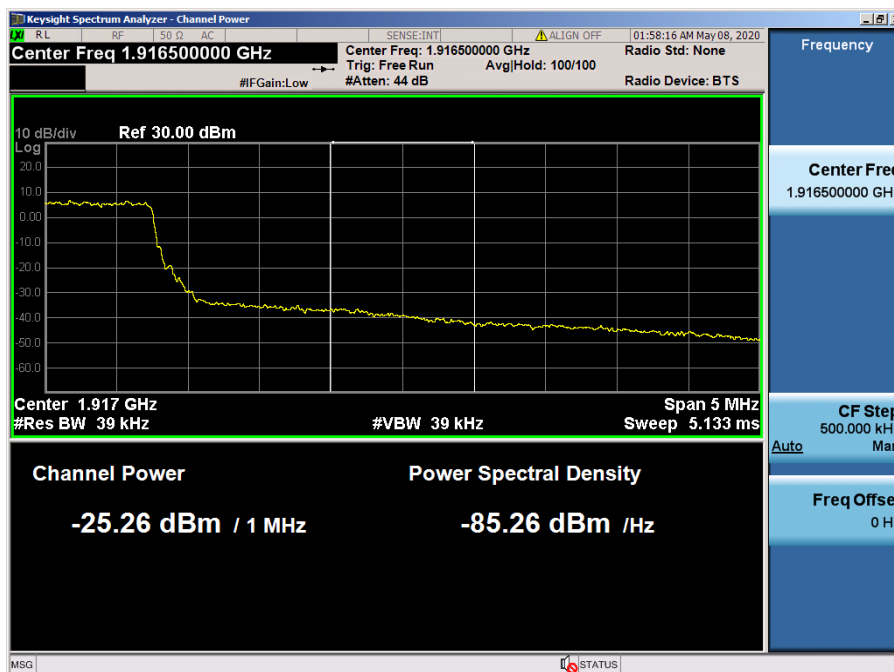

- Lower Band Edge

LTE Band 25, 2 / 10MHz / QPSK - RB Size/Offset (25/0)

- Lower Extended Band Edge

LTE Band 25, 2 / 10MHz / QPSK - RB Size/Offset (25/0)

- Upper Band Edge

LTE Band 25, 2 / 10MHz / QPSK - RB Size/Offset (50/0)

- Upper Extended Band Edge

LTE Band 25, 2 / 10MHz / QPSK- RB Size/Offset (50/0)

- Lower Band Edge

LTE Band 25, 2 / 5MHz / QPSK - RB Size/Offset (1/0)

- Lower Extended Band Edge

LTE Band 25, 2 / 5MHz / 64QAM - RB Size/Offset (12/0)

- Upper Band Edge

LTE Band 25, 2 / 5MHz / QPSK - RB Size/Offset (1/24)

- Upper Extended Band Edge

LTE Band 25, 2 / 5MHz / 16QAM - RB Size/Offset (12/13)

- Lower Band Edge

LTE Band 25, 2 / 3MHz / QPSK - RB Size/Offset (1/0)