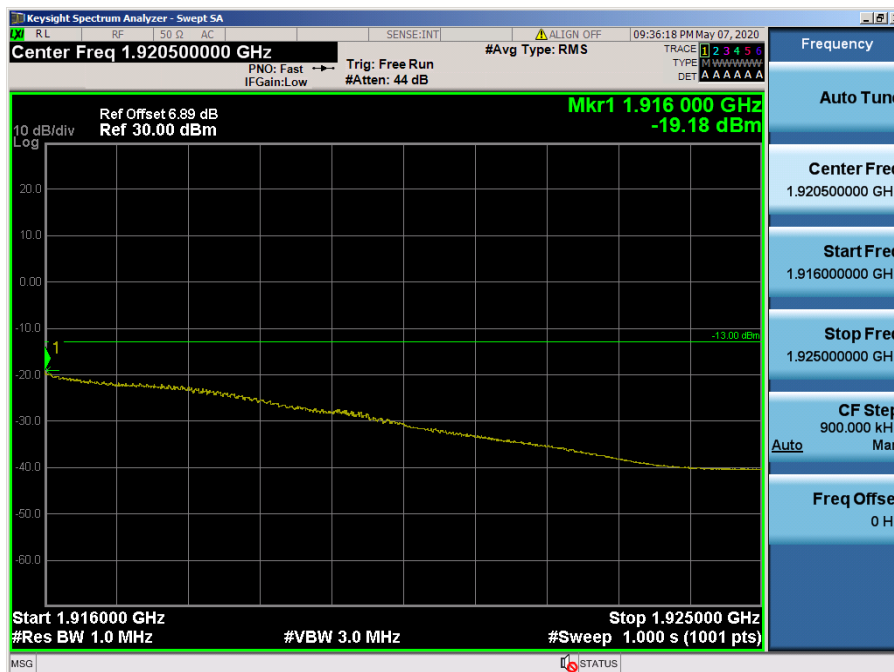

- Lower Extended Band Edge

LTE Band 25, 2 / 15MHz / QPSK - RB Size/Offset (1/0)

- Upper Band Edge

LTE Band 25, 2 / 15MHz / QPSK - RB Size/Offset (36/39)

- Upper Extended Band Edge

LTE Band 25, 2 / 15MHz / QPSK - RB Size/Offset (36/39)

- Lower Band Edge

LTE Band 25, 2 / 10MHz / QPSK - RB Size/Offset (25/0)

- Lower Extended Band Edge

LTE Band 25, 2 / 10MHz / QPSK - RB Size/Offset (25/0)

- Upper Band Edge

LTE Band 25, 2 / 10MHz / QPSK - RB Size/Offset (50/0)

- Upper Extended Band Edge

LTE Band 25, 2 / 10MHz / QPSK- RB Size/Offset (50/0)

- Lower Band Edge

LTE Band 25, 2 / 5MHz / QPSK - RB Size/Offset (1/0)

- Lower Extended Band Edge

LTE Band 25, 2 / 5MHz / 64QAM - RB Size/Offset (12/0)