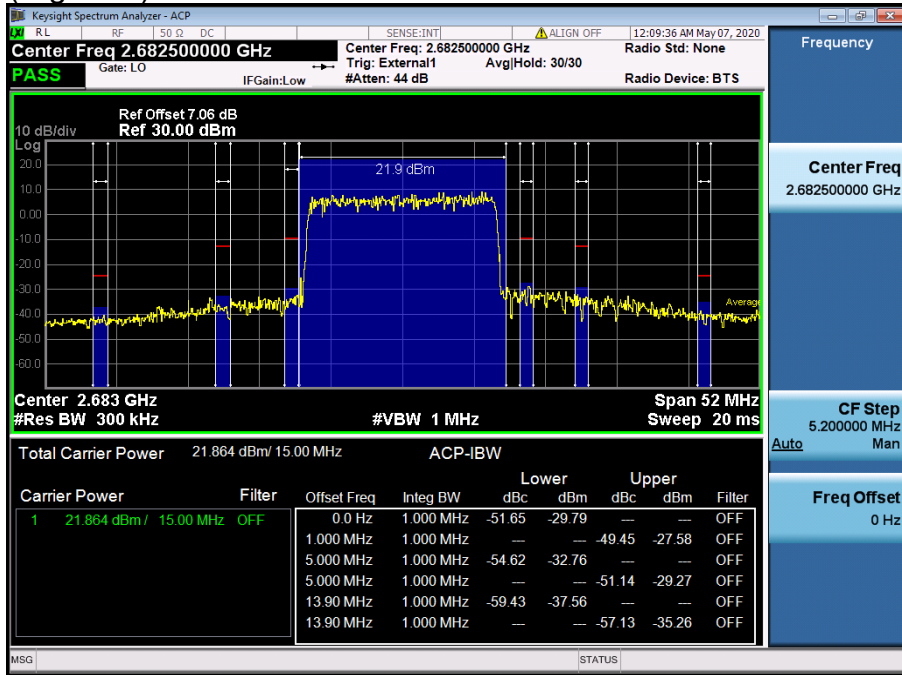

- Upper Extended Band Edge

LTE Band 25, 2 / 1.4MHz / QPSK - RB Size/Offset (3/0)

8.3.8 LTE Band 41

- Band Edge (Low CH)

LTE Band 41 / 20MHz / QPSK - RB Size/Offset (100/0)

- Band Edge (MID CH)

LTE Band 41 / 20MHz / 64QAM - RB Size/Offset (100/0)

- Band Edge (High CH)

LTE Band 41 / 20MHz / QPSK - RB Size/Offset (1/0)

- Band Edge (Low CH)

LTE Band 41 / 15MHz / QPSK - RB Size/Offset (1/0)

- Band Edge (MID CH)

LTE Band 41 / 15MHz / 64QAM - RB Size/Offset (75/0)

- Band Edge (High CH)

LTE Band 41 / 15MHz / 64QAM - RB Size/Offset (75/0)

- Band Edge (Low CH)

LTE Band 41 / 10MHz / 16QAM - RB Size/Offset (50/0)

- Band Edge (MID CH)

LTE Band 41 / 10MHz / 64QAM - RB Size/Offset (50/0)