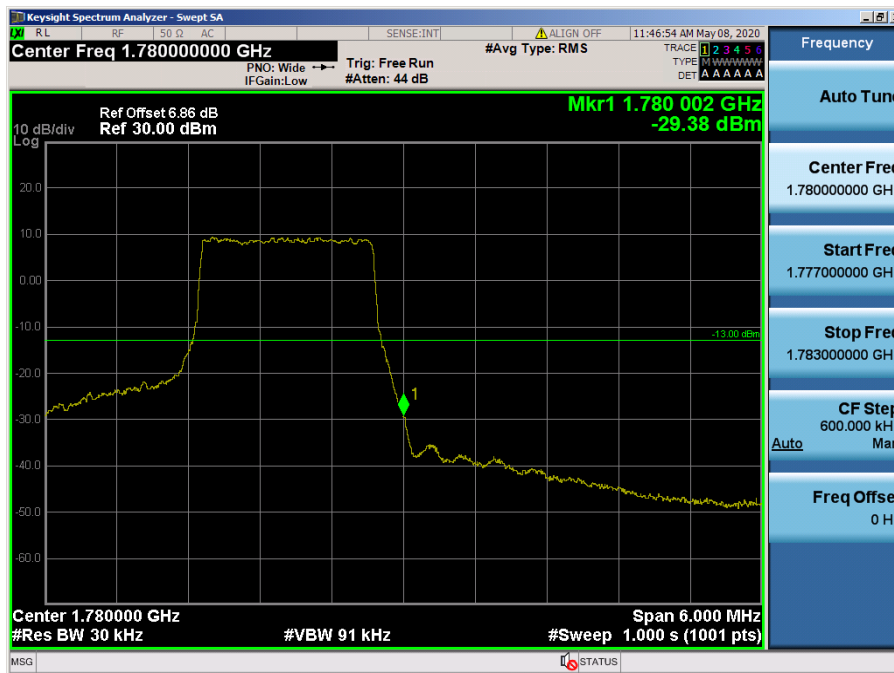

- Upper Extended Band Edge

LTE Band 66, 4 / 10MHz / 64QAM - RB Size/Offset (1/49)

- Lower Band Edge

LTE Band 66, 4 / 5MHz / QPSK - RB Size/Offset (1/0)

- Lower Extended Band Edge

LTE Band 66, 4 / 5MHz / 16QAM - RB Size/Offset (1/24)

- Upper Band Edge

LTE Band 66, 4 / 5MHz / QPSK - RB Size/Offset (12/13)

- Upper Extended Band Edge

LTE Band 66, 4 / 5MHz / QPSK - RB Size/Offset (25/0)

- Lower Band Edge

LTE Band 66, 4 / 3MHz / QPSK - RB Size/Offset (1/0)

- Lower Extended Band Edge

LTE Band 66, 4 / 3MHz / QPSK - RB Size/Offset (8/4)

- Upper Band Edge

LTE Band 66, 4 / 3MHz / QPSK - RB Size/Offset (8/7)

- Upper Extended Band Edge

LTE Band 66, 4 / 3MHz / QPSK - RB Size/Offset (8/4)

- Lower Band Edge

LTE Band 66, 4 / 1.4MHz / QPSK - RB Size/Offset (3/0)

- Lower Extended Band Edge

LTE Band 66, 4 / 1.4MHz / 64QAM - RB Size/Offset (3/2)

- Upper Band Edge

LTE Band 66, 4 / 1.4MHz / QPSK - RB Size/Offset (1/5)