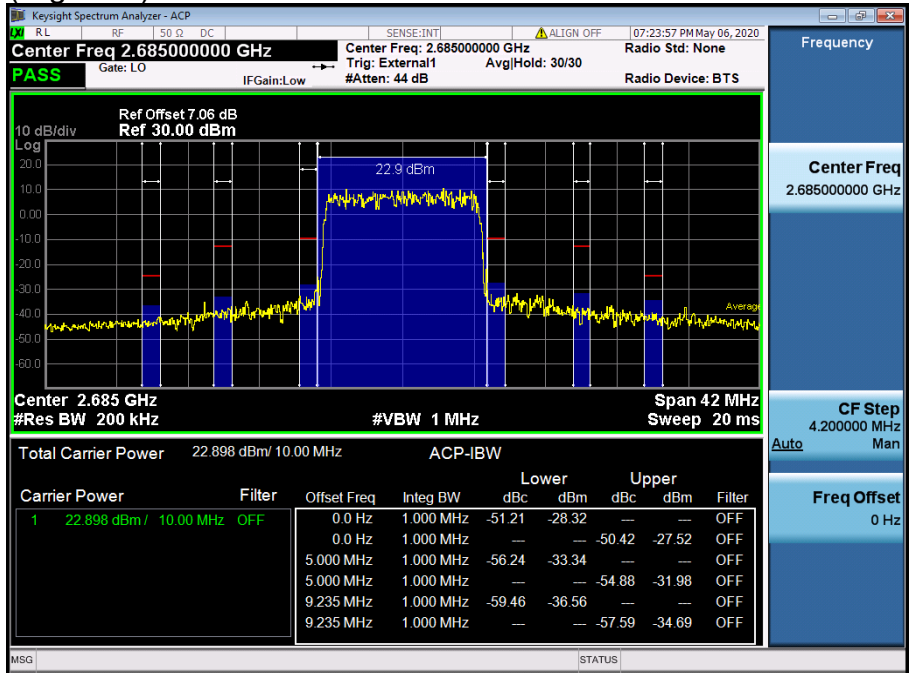

- Band Edge (High CH)

LTE Band 41 / 20MHz / QPSK - RB Size/Offset (1/0)

- Band Edge (Low CH)

LTE Band 41 / 15MHz / QPSK - RB Size/Offset (1/0)

- Band Edge (MID CH)

LTE Band 41 / 15MHz / 64QAM - RB Size/Offset (75/0)

- Band Edge (High CH)

LTE Band 41 / 15MHz / 64QAM - RB Size/Offset (75/0)

- Band Edge (Low CH)

LTE Band 41 / 10MHz / 16QAM - RB Size/Offset (50/0)

- Band Edge (MID CH)

LTE Band 41 / 10MHz / 64QAM - RB Size/Offset (50/0)

- Band Edge (High CH)

LTE Band 41 / 10MHz / 16QAM - RB Size/Offset (50/0)

- Band Edge (Low CH)

LTE Band 41 / 5MHz / 16QAM - RB Size/Offset (25/0)

- Band Edge (MID CH)

LTE Band 41 / 5MHz / 64QAM - RB Size/Offset (25/0)