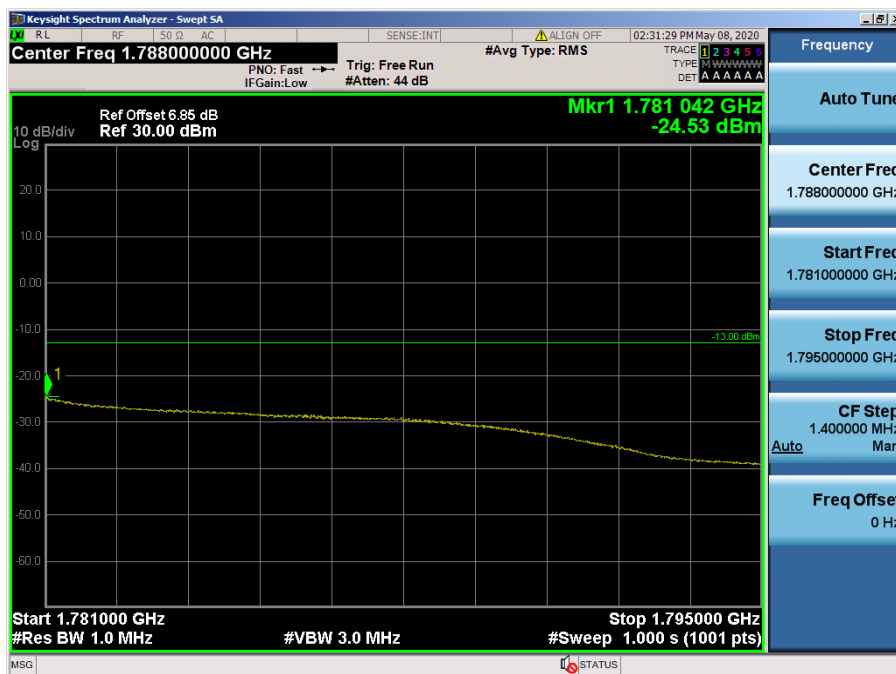

- Upper Band Edge

LTE Band 66, 4 / 20MHz / QPSK - RB Size/Offset (100/0)

- Upper Extended Band Edge

LTE Band 66, 4 / 20MHz / QPSK - RB Size/Offset (100/0)

- Lower Band Edge

LTE Band 66, 4 / 15MHz / QPSK - RB Size/Offset (36/0)

- Lower Extended Band Edge

LTE Band 66, 4 / 15MHz / QPSK - RB Size/Offset (1/0)

- Upper Band Edge

LTE Band 66, 4 / 15MHz / QPSK - RB Size/Offset (36/39)

- Upper Extended Band Edge

LTE Band 66, 4 / 15MHz / QPSK - RB Size/Offset (75/0)

- Lower Band Edge

LTE Band 66, 4 / 10MHz / QPSK - RB Size/Offset (25/0)

- Lower Extended Band Edge

LTE Band 66, 4 / 10MHz / QPSK - RB Size/Offset (25/0)

- Upper Band Edge

LTE Band 66, 4 / 10MHz / QPSK - RB Size/Offset (25/25)

- Upper Extended Band Edge

LTE Band 66, 4 / 10MHz / 64QAM - RB Size/Offset (1/49)

- Lower Band Edge

LTE Band 66, 4 / 5MHz / QPSK - RB Size/Offset (1/0)

- Lower Extended Band Edge

LTE Band 66, 4 / 5MHz / 16QAM - RB Size/Offset (1/24)