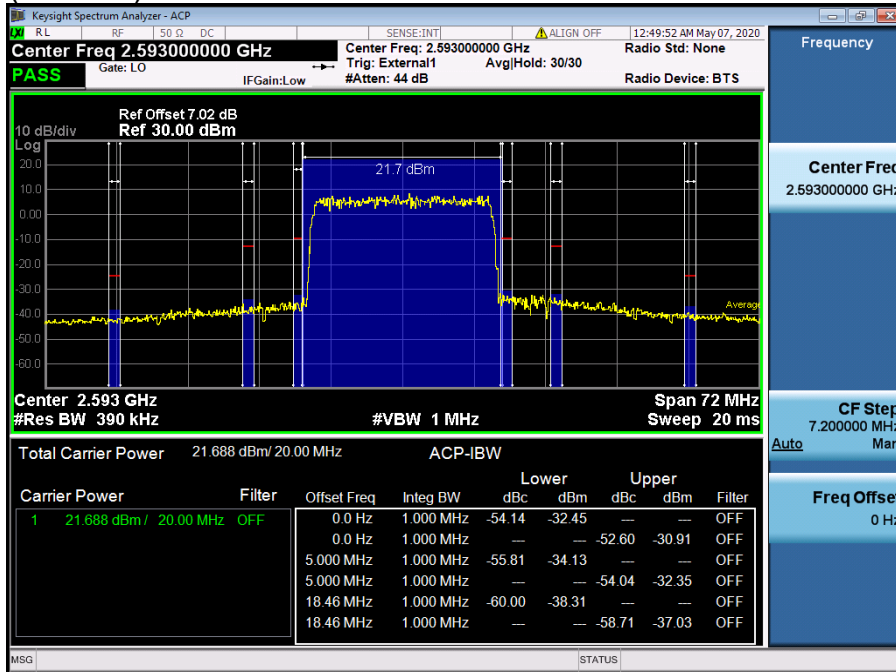

- Lower Band Edge

LTE Band 25, 2 / 1.4MHz / 64QAM - RB Size/Offset (1/0)

- Lower Extended Band Edge

LTE Band 25, 2 / 1.4MHz / 64QAM - RB Size/Offset (3/2)

- Upper Band Edge

LTE Band 25, 2 / 1.4MHz / 64QAM - RB Size/Offset (3/3)

- Upper Extended Band Edge

LTE Band 25, 2 / 1.4MHz / QPSK - RB Size/Offset (3/0)

8.3.8 LTE Band 41

- Band Edge (Low CH)

LTE Band 41 / 20MHz / QPSK - RB Size/Offset (100/0)

- Band Edge (MID CH)

LTE Band 41 / 20MHz / 64QAM - RB Size/Offset (100/0)

- Band Edge (High CH)

LTE Band 41 / 20MHz / QPSK - RB Size/Offset (1/0)

- Band Edge (Low CH)

LTE Band 41 / 15MHz / QPSK - RB Size/Offset (1/0)

- Band Edge (MID CH)

LTE Band 41 / 15MHz / 64QAM - RB Size/Offset (75/0)