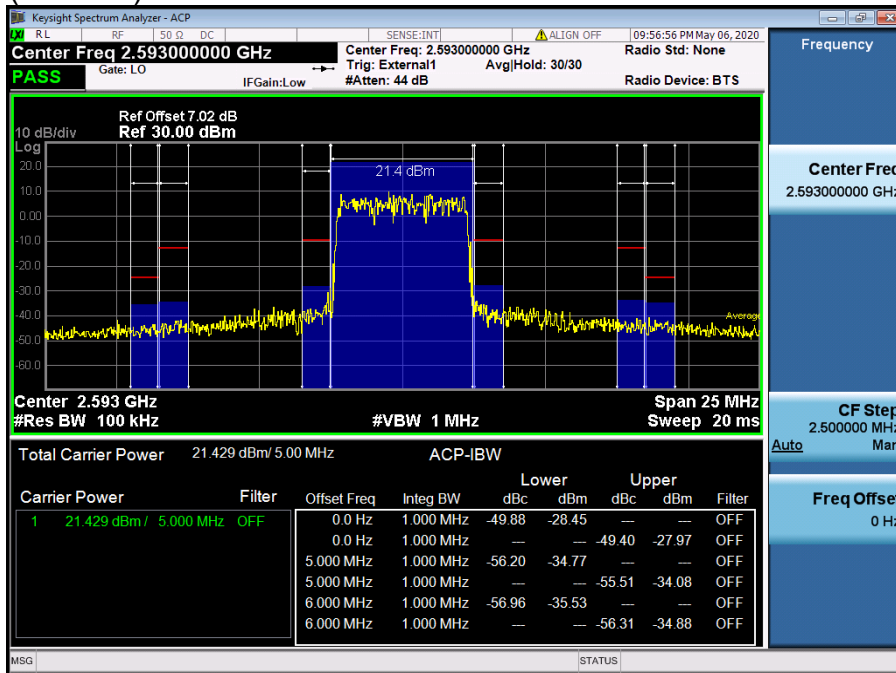

- Band Edge (High CH)

LTE Band 41 / 15MHz / 64QAM - RB Size/Offset (75/0)

- Band Edge (Low CH)

LTE Band 41 / 10MHz / 16QAM - RB Size/Offset (50/0)

- Band Edge (MID CH)

LTE Band 41 / 10MHz / 64QAM - RB Size/Offset (50/0)

- Band Edge (High CH)

LTE Band 41 / 10MHz / 16QAM - RB Size/Offset (50/0)

- Band Edge (Low CH)

LTE Band 41 / 5MHz / 16QAM - RB Size/Offset (25/0)

- Band Edge (MID CH)

LTE Band 41 / 5MHz / 64QAM - RB Size/Offset (25/0)

- Band Edge (High CH)

LTE Band 41 / 5MHz / 64QAM - RB Size/Offset (25/0)

8.3.9 LTE Band 7

- Band Edge (Low CH)

LTE Band 7 / 20MHz / QPSK - RB Size/Offset (100/0)

- Band Edge (MID CH)

LTE Band 7 / 20MHz / 16QAM - RB Size/Offset (100/0)