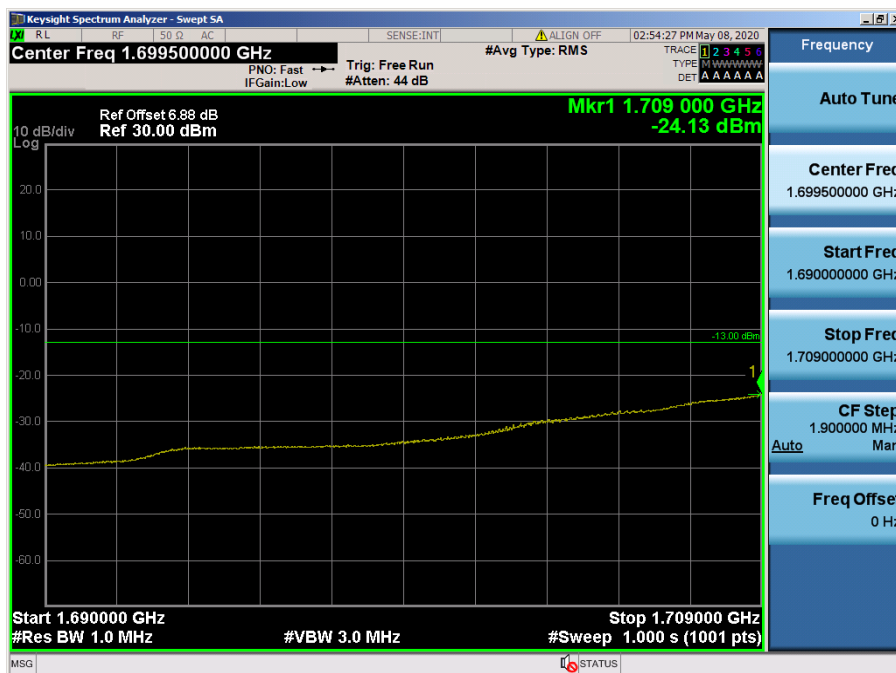

- Lower Band Edge

LTE Band 5, 26 / 1.4MHz / QPSK - RB Size/Offset (3/0)

- Lower Extended Band Edge

LTE Band 5, 26 / 1.4MHz / 16QAM - RB Size/Offset (6/0)

- Upper Band Edge

LTE Band 5, 26 / 1.4MHz / 16QAM - RB Size/Offset (1/5)

- Upper Extended Band Edge

LTE Band 5, 26 / 1.4MHz / QPSK - RB Size/Offset (6/0)

8.3.6 LTE Band 66, 4

- Lower Band Edge

LTE Band 66, 4 / 20MHz / QPSK - RB Size/Offset (50/0)

- Lower Extended Band Edge

LTE Band 66, 4 / 20MHz / QPSK - RB Size/Offset (100/0)

- Upper Band Edge

LTE Band 66, 4 / 20MHz / QPSK - RB Size/Offset (100/0)

- Upper Extended Band Edge

LTE Band 66, 4 / 20MHz / QPSK - RB Size/Offset (100/0)

- Lower Band Edge

LTE Band 66, 4 / 15MHz / QPSK - RB Size/Offset (36/0)

- Lower Extended Band Edge

LTE Band 66, 4 / 15MHz / QPSK - RB Size/Offset (1/0)

- Upper Band Edge

LTE Band 66, 4 / 15MHz / QPSK - RB Size/Offset (36/39)

- Upper Extended Band Edge

LTE Band 66, 4 / 15MHz / QPSK - RB Size/Offset (75/0)