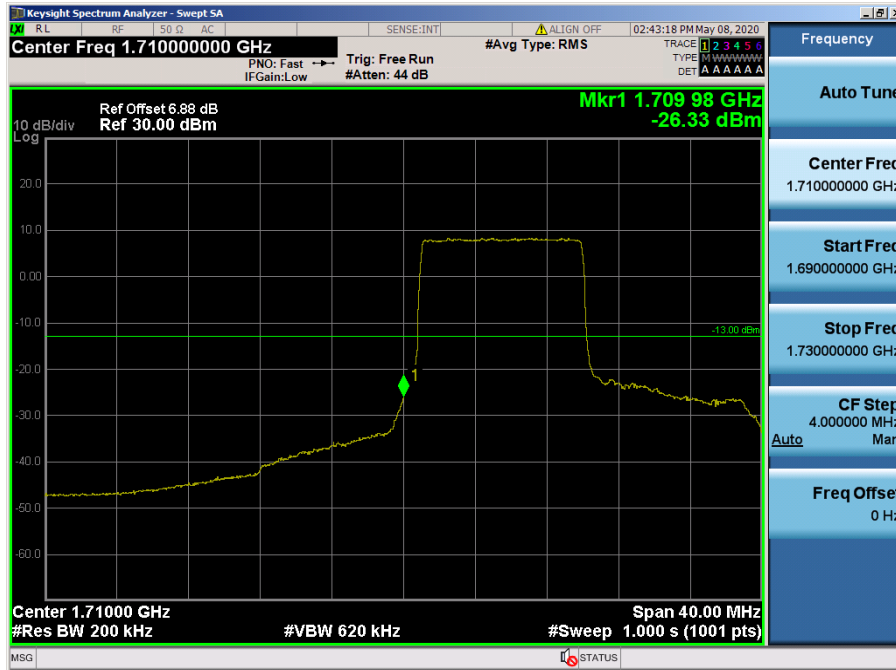

- Lower Extended Band Edge

LTE Band 5, 26 / 3MHz / QPSK - RB Size/Offset (15/0)

- Upper Band Edge

LTE Band 5, 26 / 3MHz / 16QAM - RB Size/Offset (1/14)

- Upper Extended Band Edge

LTE Band 5, 26 / 3MHz / QPSK - RB Size/Offset (8/7)

- Lower Band Edge

LTE Band 5, 26 / 1.4MHz / QPSK - RB Size/Offset (3/0)

- Lower Extended Band Edge

LTE Band 5, 26 / 1.4MHz / 16QAM - RB Size/Offset (6/0)

- Upper Band Edge

LTE Band 5, 26 / 1.4MHz / 16QAM - RB Size/Offset (1/5)

- Upper Extended Band Edge

LTE Band 5, 26 / 1.4MHz / QPSK - RB Size/Offset (6/0)

8.3.6 LTE Band 66, 4

- Lower Band Edge

LTE Band 66, 4 / 20MHz / QPSK - RB Size/Offset (50/0)

- Lower Extended Band Edge

LTE Band 66, 4 / 20MHz / QPSK - RB Size/Offset (100/0)

- Upper Band Edge

LTE Band 66, 4 / 20MHz / QPSK - RB Size/Offset (100/0)

- Upper Extended Band Edge

LTE Band 66, 4 / 20MHz / QPSK - RB Size/Offset (100/0)

- Lower Band Edge

LTE Band 66, 4 / 15MHz / QPSK - RB Size/Offset (36/0)