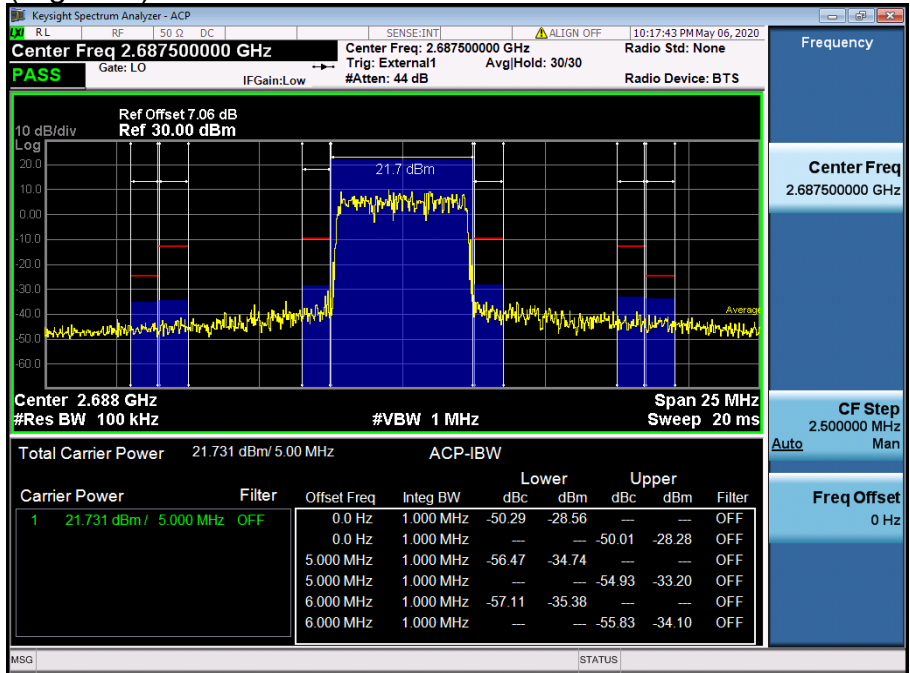

- Band Edge (High CH)

LTE Band 41 / 15MHz / 64QAM - RB Size/Offset (75/0)

- Band Edge (Low CH)

LTE Band 41 / 10MHz / 16QAM - RB Size/Offset (50/0)

- Band Edge (MID CH)

LTE Band 41 / 10MHz / 64QAM - RB Size/Offset (50/0)

- Band Edge (High CH)

LTE Band 41 / 10MHz / 16QAM - RB Size/Offset (50/0)

- Band Edge (Low CH)

LTE Band 41 / 5MHz / 16QAM - RB Size/Offset (25/0)

- Band Edge (MID CH)

LTE Band 41 / 5MHz / 64QAM - RB Size/Offset (25/0)

- Band Edge (High CH)

LTE Band 41 / 5MHz / 64QAM - RB Size/Offset (25/0)

8.3.9 LTE Band 7

- Band Edge (Low CH)

LTE Band 7 / 20MHz / QPSK - RB Size/Offset (100/0)

- Band Edge (MID CH)

LTE Band 7 / 20MHz / 16QAM - RB Size/Offset (100/0)