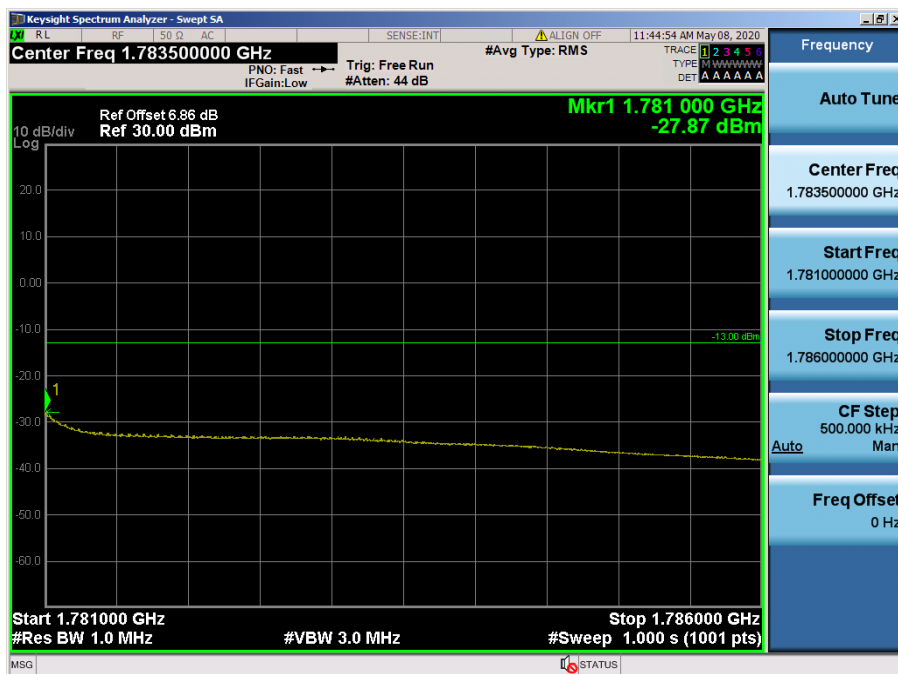

- Upper Band Edge

LTE Band 66, 4 / 5MHz / QPSK - RB Size/Offset (12/13)

- Upper Extended Band Edge

LTE Band 66, 4 / 5MHz / QPSK - RB Size/Offset (25/0)

- Lower Band Edge

LTE Band 66, 4 / 3MHz / QPSK - RB Size/Offset (1/0)

- Lower Extended Band Edge

LTE Band 66, 4 / 3MHz / QPSK - RB Size/Offset (8/4)

- Upper Band Edge

LTE Band 66, 4 / 3MHz / QPSK - RB Size/Offset (8/7)

- Upper Extended Band Edge

LTE Band 66, 4 / 3MHz / QPSK - RB Size/Offset (8/4)

- Lower Band Edge

LTE Band 66, 4 / 1.4MHz / QPSK - RB Size/Offset (3/0)

- Lower Extended Band Edge

LTE Band 66, 4 / 1.4MHz / 64QAM - RB Size/Offset (3/2)

- Upper Band Edge

LTE Band 66, 4 / 1.4MHz / QPSK - RB Size/Offset (1/5)

- Upper Extended Band Edge

LTE Band 66, 4 / 1.4MHz / QPSK - RB Size/Offset (1/2)

8.3.7 LTE Band 25, 2

- Lower Band Edge

LTE Band 25, 2 / 20MHz / QPSK - RB Size/Offset (50/0)

- Lower Extended Band Edge

LTE Band 25, 2 / 20MHz / QPSK - RB Size/Offset (100/0)