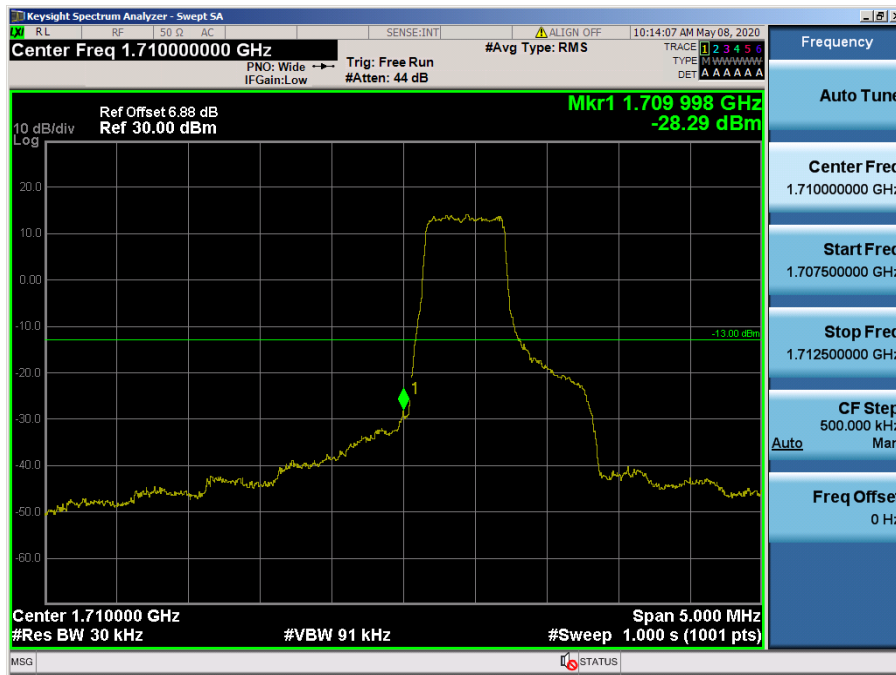

- Upper Band Edge

LTE Band 66, 4 / 5MHz / QPSK - RB Size/Offset (12/13)

- Upper Extended Band Edge

LTE Band 66, 4 / 5MHz / QPSK - RB Size/Offset (25/0)

- Lower Band Edge

LTE Band 66, 4 / 3MHz / QPSK - RB Size/Offset (1/0)

- Lower Extended Band Edge

LTE Band 66, 4 / 3MHz / QPSK - RB Size/Offset (8/4)

- Upper Band Edge

LTE Band 66, 4 / 3MHz / QPSK - RB Size/Offset (8/7)

- Upper Extended Band Edge

LTE Band 66, 4 / 3MHz / QPSK - RB Size/Offset (8/4)

- Lower Band Edge

LTE Band 66, 4 / 1.4MHz / QPSK - RB Size/Offset (3/0)

- Lower Extended Band Edge

LTE Band 66, 4 / 1.4MHz / 64QAM - RB Size/Offset (3/2)

- Upper Band Edge

LTE Band 66, 4 / 1.4MHz / QPSK - RB Size/Offset (1/5)

- Upper Extended Band Edge

LTE Band 66, 4 / 1.4MHz / QPSK - RB Size/Offset (1/2)

8.3.7 LTE Band 25, 2

- Lower Band Edge

LTE Band 25, 2 / 20MHz / QPSK - RB Size/Offset (50/0)

- Lower Extended Band Edge

LTE Band 25, 2 / 20MHz / QPSK - RB Size/Offset (100/0)