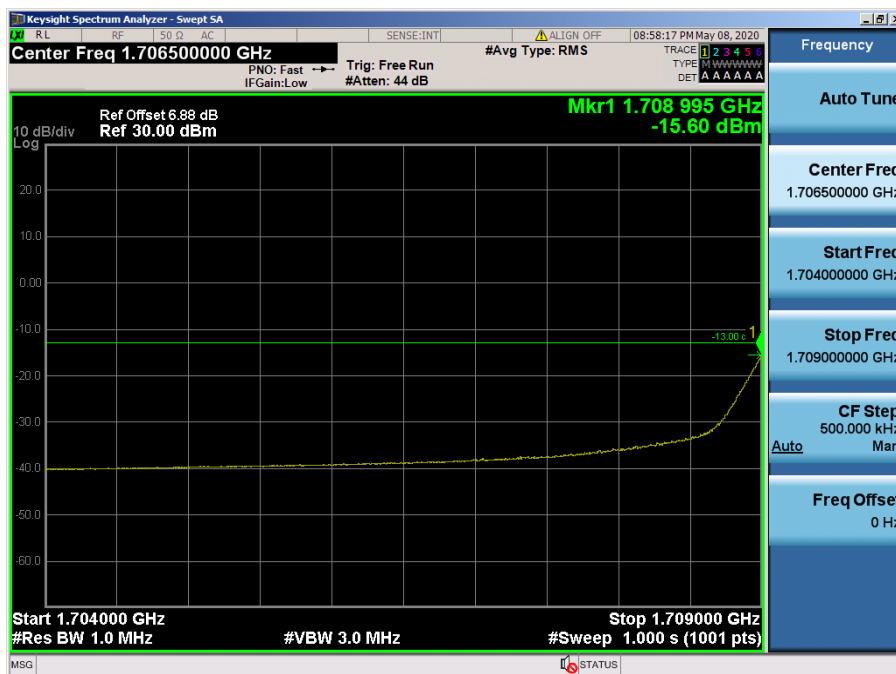

- Upper Band Edge

LTE Band 66, 4 / 5MHz / QPSK - RB Size/Offset (12/13)

- Upper Extended Band Edge

LTE Band 66, 4 / 5MHz / QPSK - RB Size/Offset (25/0)

- Lower Band Edge

LTE Band 66, 4 / 3MHz / QPSK - RB Size/Offset (1/0)

- Lower Extended Band Edge

LTE Band 66, 4 / 3MHz / QPSK - RB Size/Offset (8/4)

- Upper Band Edge

LTE Band 66, 4 / 3MHz / QPSK - RB Size/Offset (8/7)

- Upper Extended Band Edge

LTE Band 66, 4 / 3MHz / QPSK - RB Size/Offset (8/4)

- Lower Band Edge

LTE Band 66, 4 / 1.4MHz / QPSK - RB Size/Offset (3/0)

- Lower Extended Band Edge

LTE Band 66, 4 / 1.4MHz / 64QAM - RB Size/Offset (3/2)

- Upper Band Edge

LTE Band 66, 4 / 1.4MHz / QPSK - RB Size/Offset (1/5)

- Upper Extended Band Edge

LTE Band 66, 4 / 1.4MHz / QPSK - RB Size/Offset (1/2)

8.3.7 LTE Band 25, 2

- Lower Band Edge

LTE Band 25, 2 / 20MHz / QPSK - RB Size/Offset (50/0)

- Lower Extended Band Edge

LTE Band 25, 2 / 20MHz / QPSK - RB Size/Offset (100/0)