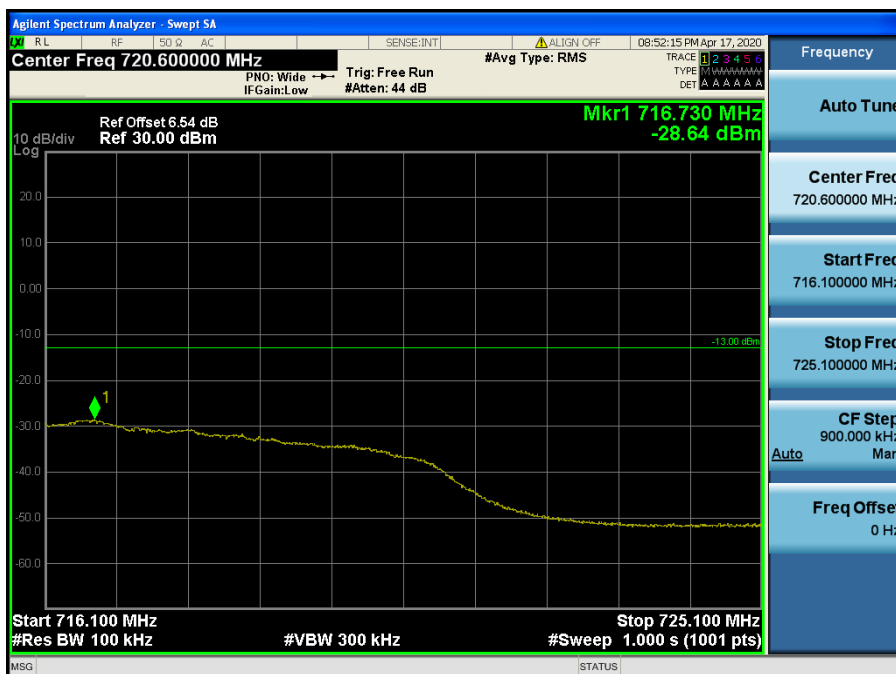

8.3 BAND EDGE EMISSIONS(Conducted)

8.3.1 LTE Band 12, 17

- Lower Band Edge

LTE Band 12, 17 / 10MHz / QPSK - RB Size/Offset (50/0)

- Lower Extended Band Edge

LTE Band 12, 17 / 10MHz / QPSK - RB Size/Offset (50/0)

- Upper Band Edge

LTE Band 12, 17 / 10MHz / 16QAM - RB Size/Offset (1/49)

- Upper Extended Band Edge

LTE Band 12, 17 / 10MHz / QPSK - RB Size/Offset (50/0)

- Lower Band Edge

LTE Band 12, 17 / 5MHz / 64QAM - RB Size/Offset (25/0)

- Lower Extended Band Edge

LTE Band 12, 17 / 5MHz / QPSK - RB Size/Offset (1/0)

- Upper Band Edge

LTE Band 12, 17 / 5MHz / QPSK - RB Size/Offset (1/24)

- Upper Extended Band Edge

LTE Band 12, 17 / 5MHz / 16QAM - RB Size/Offset (1/24)