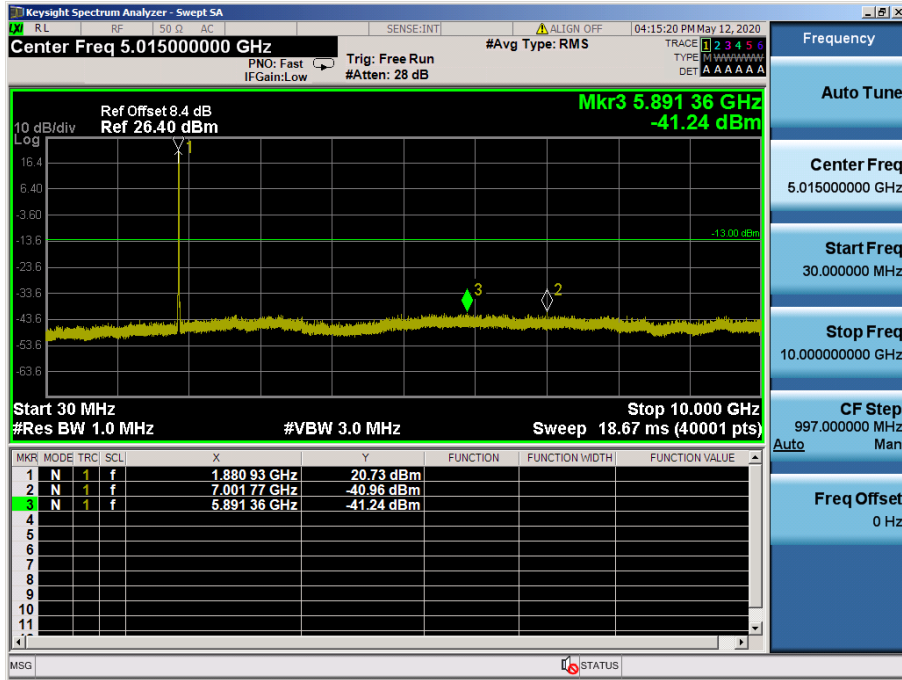

WCDMA1900 & Channel: 9262

WCDMA1900 & Channel: 9400

WCDMA1900 & Channel: 9400

WCDMA1900 & Channel: 9538

WCDMA1900 & Channel: 9538

HSUPA1900 & Channel: 9262

HSUPA1900 & Channel: 9262

HSUPA1900 & Channel: 9400

HSUPA1900 & Channel: 9400

HSUPA1900 & Channel: 9538

HSUPA1900 & Channel: 9538

8.4 BAND EDGE EMISSIONS AT ANTENNA TERMINAL

GSM850 & Channel: 128

GSM850 & Channel: 128

GSM850 & Channel: 251

GSM850 & Channel: 251

EDGE850 & Channel: 128

EDGE850 & Channel: 128

EDGE850 & Channel: 251

EDGE850 & Channel: 251

GSM1900 & Channel: 512

GSM1900 & Channel: 512

GSM1900 & Channel: 810

GSM1900 & Channel: 810