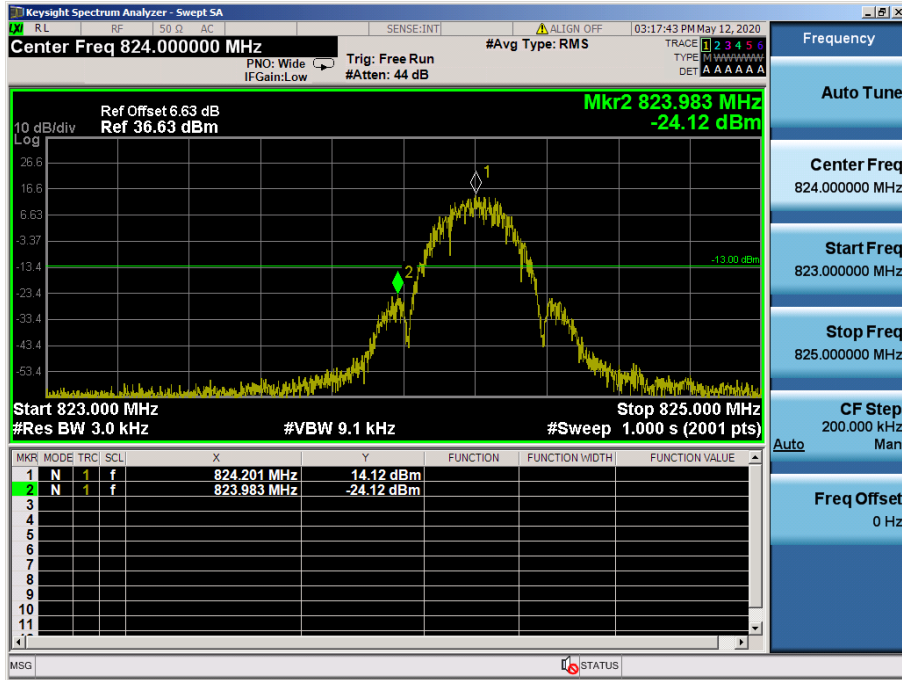

HSUPA1900 & Channel: 9400

HSUPA1900 & Channel: 9538

HSUPA1900 & Channel: 9538

8.4 BAND EDGE EMISSIONS AT ANTENNA TERMINAL

GSM850 & Channel: 128

GSM850 & Channel: 128

GSM850 & Channel: 251

GSM850 & Channel: 251

EDGE850 & Channel: 128

EDGE850 & Channel: 128

EDGE850 & Channel: 251

EDGE850 & Channel: 251

GSM1900 & Channel: 512

GSM1900 & Channel: 512

GSM1900 & Channel: 810

GSM1900 & Channel: 810

EDGE1900 & Channel: 512

EDGE1900 & Channel: 512

EDGE1900 & Channel: 810

EDGE1900 & Channel: 810

WCDMA850 & Channel: 4132

WCDMA850 & Channel: 4132

WCDMA850 & Channel: 4233

WCDMA850 & Channel: 4233