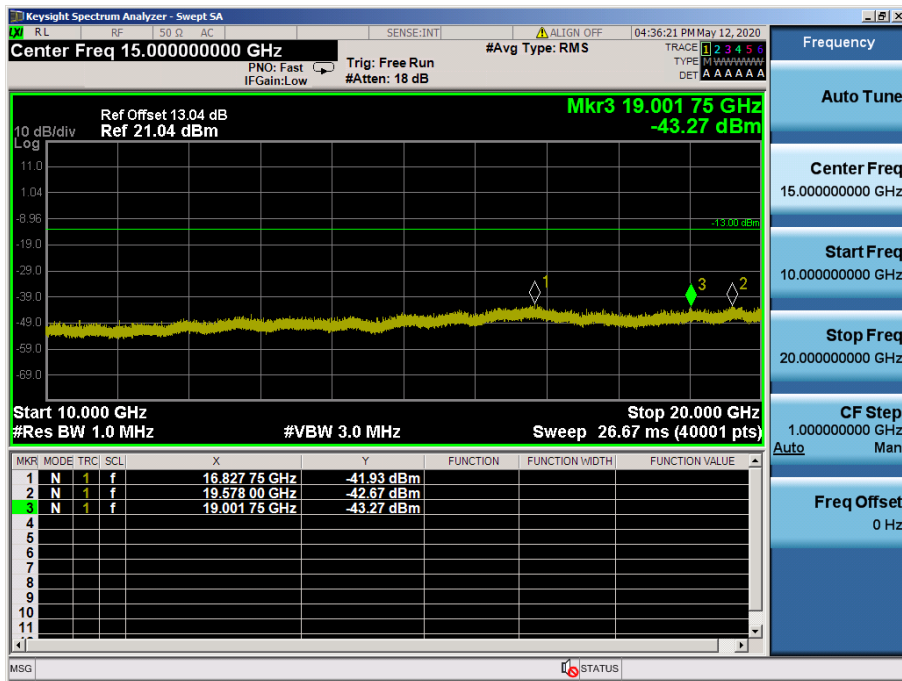

WCDMA1700 & Channel: 1513

HSUPA1700 & Channel: 1312

HSUPA1700 & Channel: 1312

HSUPA1700 & Channel: 1412

HSUPA1700 & Channel: 1412

HSUPA1700 & Channel: 1513

HSUPA1700 & Channel: 1513

WCDMA1900 & Channel: 9262

WCDMA1900 & Channel: 9262

WCDMA1900 & Channel: 9400

WCDMA1900 & Channel: 9400

WCDMA1900 & Channel: 9538

WCDMA1900 & Channel: 9538

HSUPA1900 & Channel: 9262

HSUPA1900 & Channel: 9262

HSUPA1900 & Channel: 9400

HSUPA1900 & Channel: 9400

HSUPA1900 & Channel: 9538

HSUPA1900 & Channel: 9538

8.4 BAND EDGE EMISSIONS AT ANTENNA TERMINAL

GSM850 & Channel: 128

GSM850 & Channel: 128

GSM850 & Channel: 251

GSM850 & Channel: 251