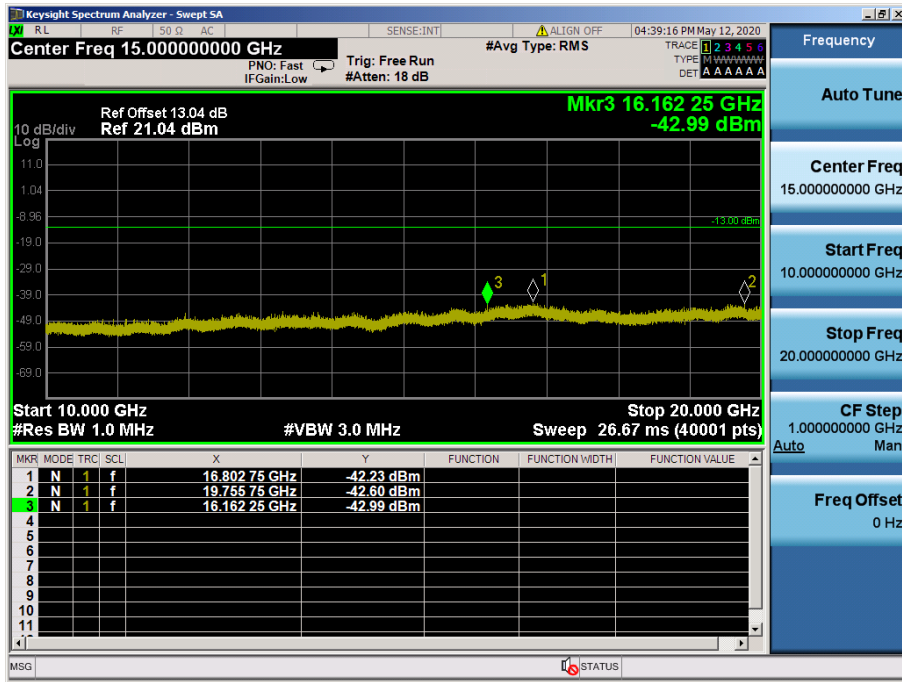

WCDMA1900 & Channel: 9262

WCDMA1900 & Channel: 9400

WCDMA1900 & Channel: 9400

WCDMA1900 & Channel: 9538

WCDMA1900 & Channel: 9538

HSUPA1900 & Channel: 9262

HSUPA1900 & Channel: 9262

HSUPA1900 & Channel: 9400

HSUPA1900 & Channel: 9400

HSUPA1900 & Channel: 9538

HSUPA1900 & Channel: 9538

8.4 BAND EDGE EMISSIONS AT ANTENNA TERMINAL

GSM850 & Channel: 128

GSM850 & Channel: 128

GSM850 & Channel: 251

GSM850 & Channel: 251

EDGE850 & Channel: 128

EDGE850 & Channel: 128

EDGE850 & Channel: 251

EDGE850 & Channel: 251

GSM1900 & Channel: 512

GSM1900 & Channel: 512

GSM1900 & Channel: 810

GSM1900 & Channel: 810