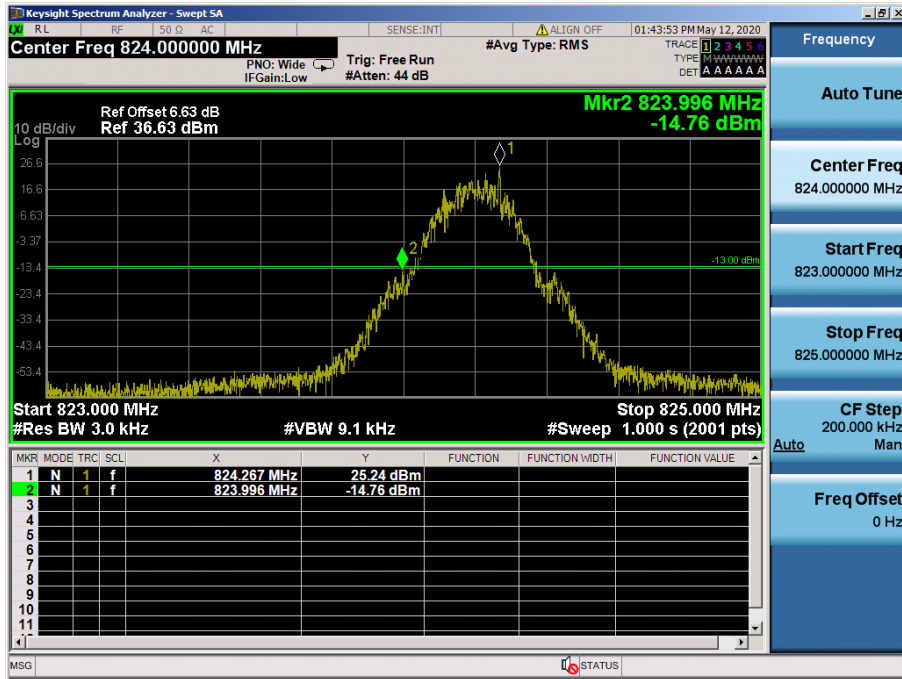

WCDMA1900 & Channel: 9262

WCDMA1900 & Channel: 9400

WCDMA1900 & Channel: 9400

WCDMA1900 & Channel: 9538

WCDMA1900 & Channel: 9538

HSUPA1900 & Channel: 9262

HSUPA1900 & Channel: 9262

HSUPA1900 & Channel: 9400

HSUPA1900 & Channel: 9400

HSUPA1900 & Channel: 9538

HSUPA1900 & Channel: 9538

8.4 BAND EDGE EMISSIONS AT ANTENNA TERMINAL

GSM850 & Channel: 128

GSM850 & Channel: 128

GSM850 & Channel: 251

GSM850 & Channel: 251

EDGE850 & Channel: 128

EDGE850 & Channel: 128

EDGE850 & Channel: 251

EDGE850 & Channel: 251

GSM1900 & Channel: 512

GSM1900 & Channel: 512

GSM1900 & Channel: 810

GSM1900 & Channel: 810

EDGE1900 & Channel: 512

EDGE1900 & Channel: 512

EDGE1900 & Channel: 810

EDGE1900 & Channel: 810

WCDMA850 & Channel: 4132

WCDMA850 & Channel: 4132

WCDMA850 & Channel: 4233

WCDMA850 & Channel: 4233