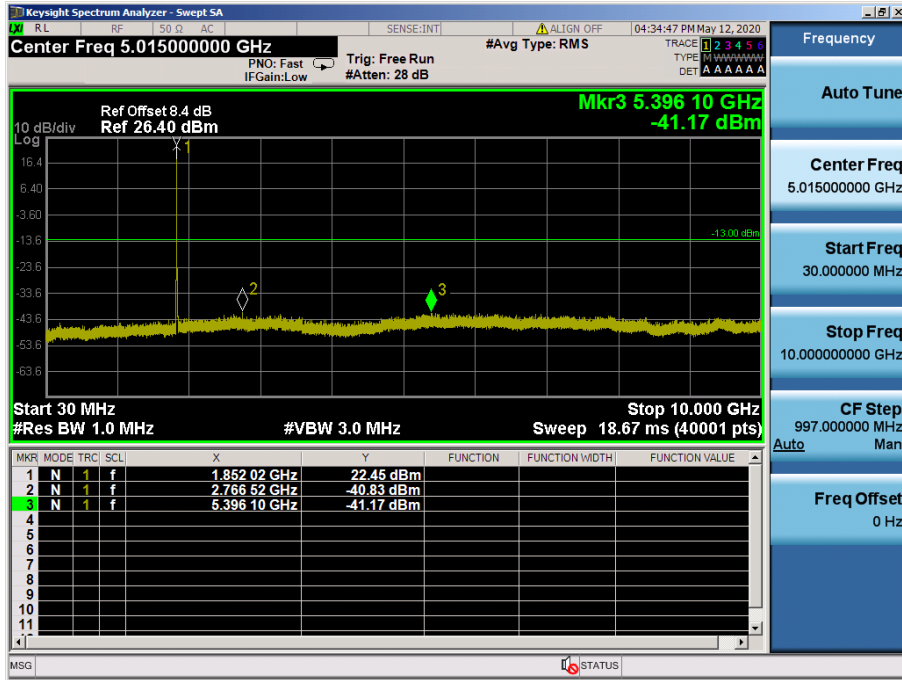

WCDMA1700 & Channel: 1513

HSUPA1700 & Channel: 1312

HSUPA1700 & Channel: 1312

HSUPA1700 & Channel: 1412

HSUPA1700 & Channel: 1412

HSUPA1700 & Channel: 1513

HSUPA1700 & Channel: 1513

WCDMA1900 & Channel: 9262

WCDMA1900 & Channel: 9262

WCDMA1900 & Channel: 9400

WCDMA1900 & Channel: 9400

WCDMA1900 & Channel: 9538

WCDMA1900 & Channel: 9538

HSUPA1900 & Channel: 9262

HSUPA1900 & Channel: 9262

HSUPA1900 & Channel: 9400

HSUPA1900 & Channel: 9400

HSUPA1900 & Channel: 9538

HSUPA1900 & Channel: 9538

8.4 BAND EDGE EMISSIONS AT ANTENNA TERMINAL

GSM850 & Channel: 128

GSM850 & Channel: 128

GSM850 & Channel: 251

GSM850 & Channel: 251