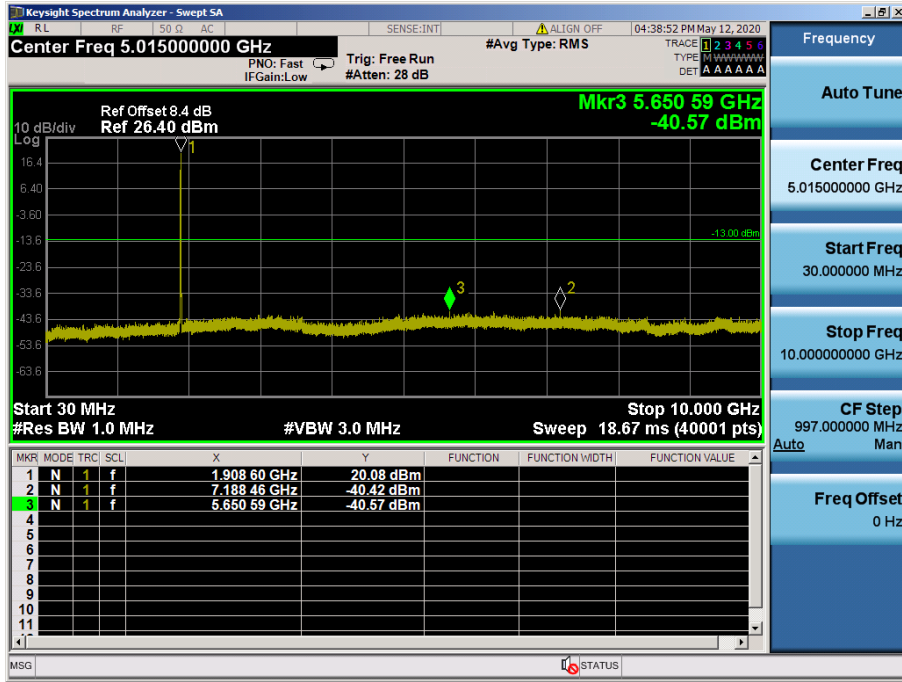

WCDMA1900 & Channel: 9262

WCDMA1900 & Channel: 9400

WCDMA1900 & Channel: 9400

WCDMA1900 & Channel: 9538

WCDMA1900 & Channel: 9538

HSUPA1900 & Channel: 9262

HSUPA1900 & Channel: 9262

HSUPA1900 & Channel: 9400

HSUPA1900 & Channel: 9400

HSUPA1900 & Channel: 9538

HSUPA1900 & Channel: 9538

8.4 BAND EDGE EMISSIONS AT ANTENNA TERMINAL

GSM850 & Channel: 128

GSM850 & Channel: 128

GSM850 & Channel: 251

GSM850 & Channel: 251

EDGE850 & Channel: 128

EDGE850 & Channel: 128

EDGE850 & Channel: 251

EDGE850 & Channel: 251

GSM1900 & Channel: 512

GSM1900 & Channel: 512

GSM1900 & Channel: 810

GSM1900 & Channel: 810