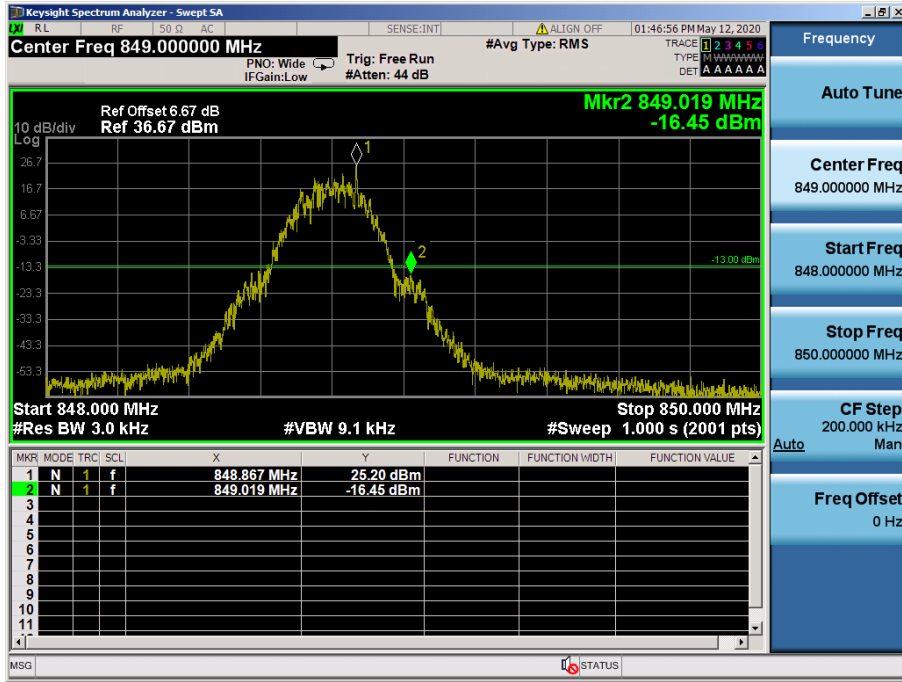

HSUPA1900 & Channel: 9400

HSUPA1900 & Channel: 9538

HSUPA1900 & Channel: 9538

8.4 BAND EDGE EMISSIONS AT ANTENNA TERMINAL

GSM850 & Channel: 128

GSM850 & Channel: 128

GSM850 & Channel: 251

GSM850 & Channel: 251

EDGE850 & Channel: 128

EDGE850 & Channel: 128

EDGE850 & Channel: 251

EDGE850 & Channel: 251

GSM1900 & Channel: 512

GSM1900 & Channel: 512

GSM1900 & Channel: 810

GSM1900 & Channel: 810

EDGE1900 & Channel: 512

EDGE1900 & Channel: 512

EDGE1900 & Channel: 810

EDGE1900 & Channel: 810

WCDMA850 & Channel: 4132

WCDMA850 & Channel: 4132

WCDMA850 & Channel: 4233

WCDMA850 & Channel: 4233