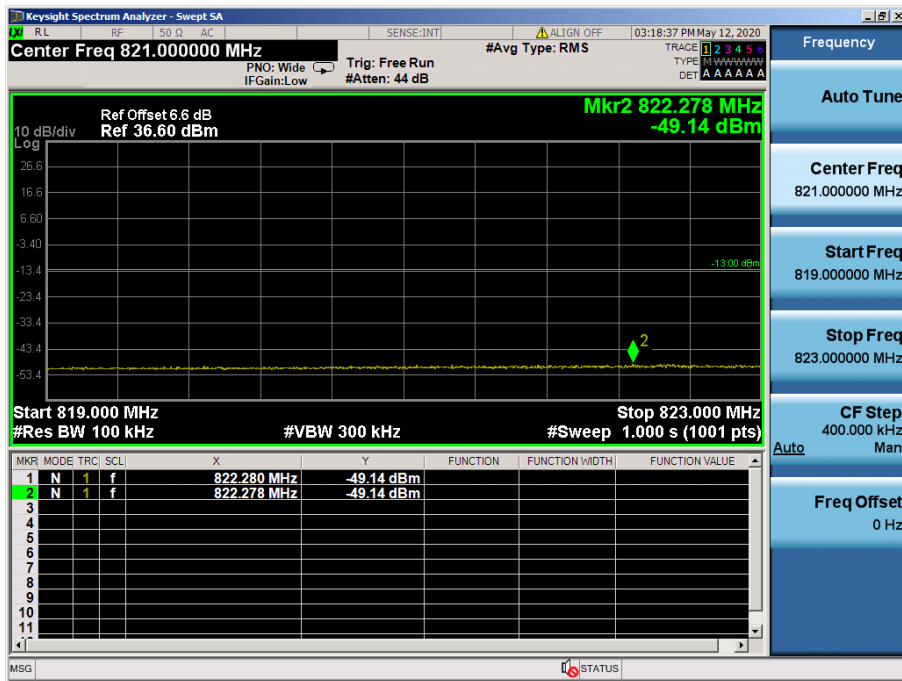

HSUPA1900 & Channel: 9400

HSUPA1900 & Channel: 9538

HSUPA1900 & Channel: 9538

8.4 BAND EDGE EMISSIONS AT ANTENNA TERMINAL

GSM850 & Channel: 128

GSM850 & Channel: 128

GSM850 & Channel: 251

GSM850 & Channel: 251

EDGE850 & Channel: 128

EDGE850 & Channel: 128

EDGE850 & Channel: 251

EDGE850 & Channel: 251

GSM1900 & Channel: 512

GSM1900 & Channel: 512

GSM1900 & Channel: 810

GSM1900 & Channel: 810

EDGE1900 & Channel: 512

EDGE1900 & Channel: 512

EDGE1900 & Channel: 810

EDGE1900 & Channel: 810

WCDMA850 & Channel: 4132

WCDMA850 & Channel: 4132

WCDMA850 & Channel: 4233

WCDMA850 & Channel: 4233