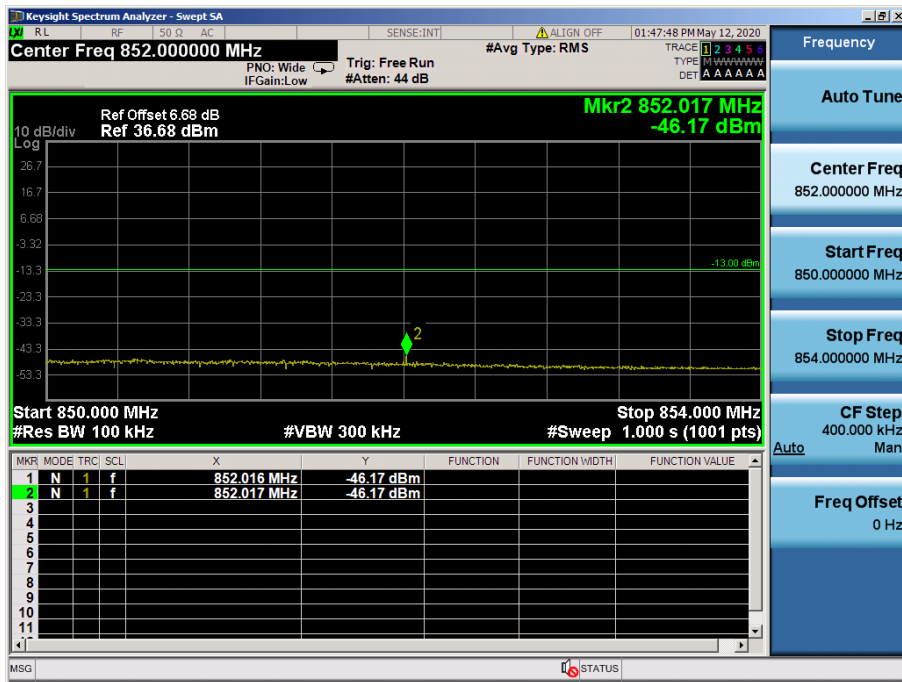

HSUPA1900 & Channel: 9400

HSUPA1900 & Channel: 9538

HSUPA1900 & Channel: 9538

8.4 BAND EDGE EMISSIONS AT ANTENNA TERMINAL

GSM850 & Channel: 128

GSM850 & Channel: 128

GSM850 & Channel: 251

GSM850 & Channel: 251

EDGE850 & Channel: 128

EDGE850 & Channel: 128

EDGE850 & Channel: 251

EDGE850 & Channel: 251

GSM1900 & Channel: 512

GSM1900 & Channel: 512

GSM1900 & Channel: 810

GSM1900 & Channel: 810

EDGE1900 & Channel: 512

EDGE1900 & Channel: 512

EDGE1900 & Channel: 810

EDGE1900 & Channel: 810

WCDMA850 & Channel: 4132

WCDMA850 & Channel: 4132

WCDMA850 & Channel: 4233

WCDMA850 & Channel: 4233