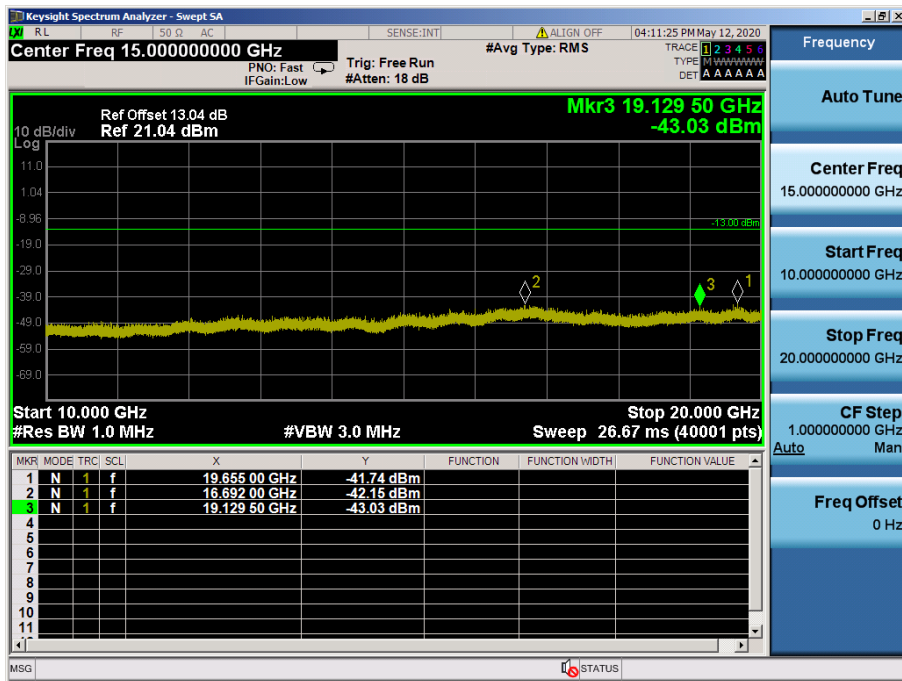

WCDMA1700 & Channel: 1513

HSUPA1700 & Channel: 1312

HSUPA1700 & Channel: 1312

HSUPA1700 & Channel: 1412

HSUPA1700 & Channel: 1412

HSUPA1700 & Channel: 1513

HSUPA1700 & Channel: 1513

WCDMA1900 & Channel: 9262

WCDMA1900 & Channel: 9262

WCDMA1900 & Channel: 9400

WCDMA1900 & Channel: 9400

WCDMA1900 & Channel: 9538

WCDMA1900 & Channel: 9538

HSUPA1900 & Channel: 9262

HSUPA1900 & Channel: 9262

HSUPA1900 & Channel: 9400

HSUPA1900 & Channel: 9400

HSUPA1900 & Channel: 9538

HSUPA1900 & Channel: 9538

8.4 BAND EDGE EMISSIONS AT ANTENNA TERMINAL

GSM850 & Channel: 128

GSM850 & Channel: 128

GSM850 & Channel: 251

GSM850 & Channel: 251