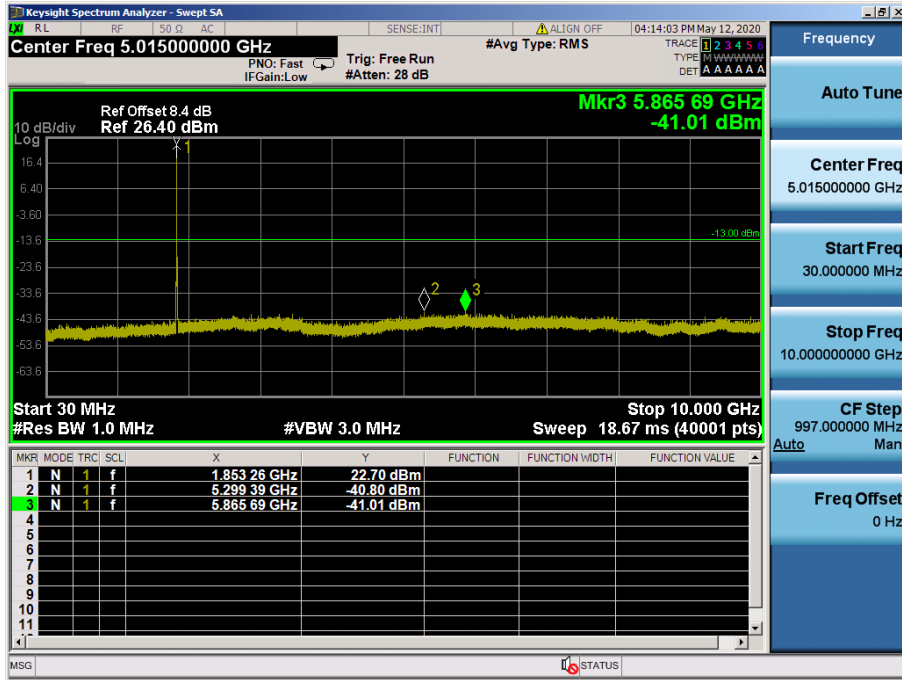

WCDMA1900 & Channel: 9262

WCDMA1900 & Channel: 9400

WCDMA1900 & Channel: 9400

WCDMA1900 & Channel: 9538

WCDMA1900 & Channel: 9538

HSUPA1900 & Channel: 9262

HSUPA1900 & Channel: 9262

HSUPA1900 & Channel: 9400

HSUPA1900 & Channel: 9400

HSUPA1900 & Channel: 9538

HSUPA1900 & Channel: 9538

8.4 BAND EDGE EMISSIONS AT ANTENNA TERMINAL

GSM850 & Channel: 128

GSM850 & Channel: 128

GSM850 & Channel: 251

GSM850 & Channel: 251

EDGE850 & Channel: 128

EDGE850 & Channel: 128

EDGE850 & Channel: 251

EDGE850 & Channel: 251

GSM1900 & Channel: 512

GSM1900 & Channel: 512

GSM1900 & Channel: 810

GSM1900 & Channel: 810