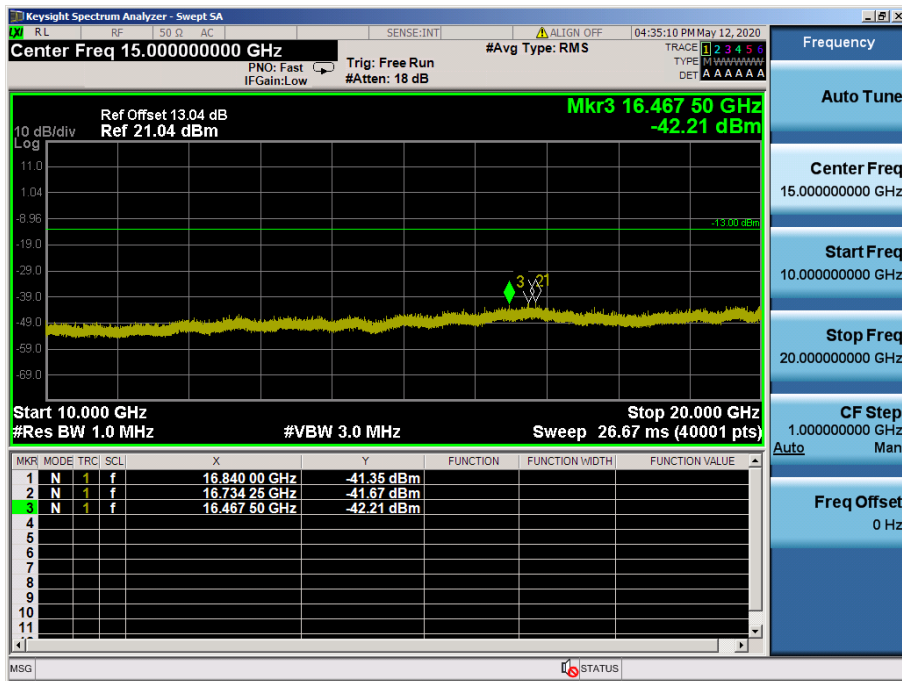

WCDMA1700 & Channel: 1513

HSUPA1700 & Channel: 1312

HSUPA1700 & Channel: 1312

HSUPA1700 & Channel: 1412

HSUPA1700 & Channel: 1412

HSUPA1700 & Channel: 1513

HSUPA1700 & Channel: 1513

WCDMA1900 & Channel: 9262

WCDMA1900 & Channel: 9262

WCDMA1900 & Channel: 9400

WCDMA1900 & Channel: 9400

WCDMA1900 & Channel: 9538

WCDMA1900 & Channel: 9538

HSUPA1900 & Channel: 9262

HSUPA1900 & Channel: 9262

HSUPA1900 & Channel: 9400

HSUPA1900 & Channel: 9400

HSUPA1900 & Channel: 9538

HSUPA1900 & Channel: 9538

8.4 BAND EDGE EMISSIONS AT ANTENNA TERMINAL

GSM850 & Channel: 128

GSM850 & Channel: 128

GSM850 & Channel: 251

GSM850 & Channel: 251