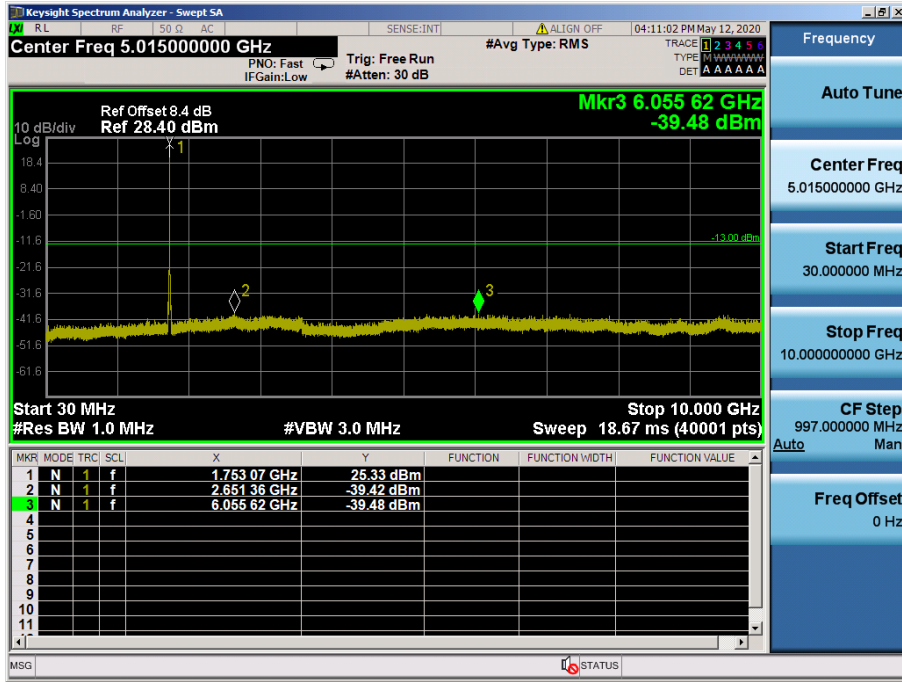

WCDMA1700 & Channel: 1513

HSUPA1700 & Channel: 1312

HSUPA1700 & Channel: 1312

HSUPA1700 & Channel: 1412

HSUPA1700 & Channel: 1412

HSUPA1700 & Channel: 1513

HSUPA1700 & Channel: 1513

WCDMA1900 & Channel: 9262

WCDMA1900 & Channel: 9262

WCDMA1900 & Channel: 9400

WCDMA1900 & Channel: 9400

WCDMA1900 & Channel: 9538

WCDMA1900 & Channel: 9538

HSUPA1900 & Channel: 9262

HSUPA1900 & Channel: 9262

HSUPA1900 & Channel: 9400

HSUPA1900 & Channel: 9400

HSUPA1900 & Channel: 9538

HSUPA1900 & Channel: 9538

8.4 BAND EDGE EMISSIONS AT ANTENNA TERMINAL

GSM850 & Channel: 128

GSM850 & Channel: 128

GSM850 & Channel: 251

GSM850 & Channel: 251