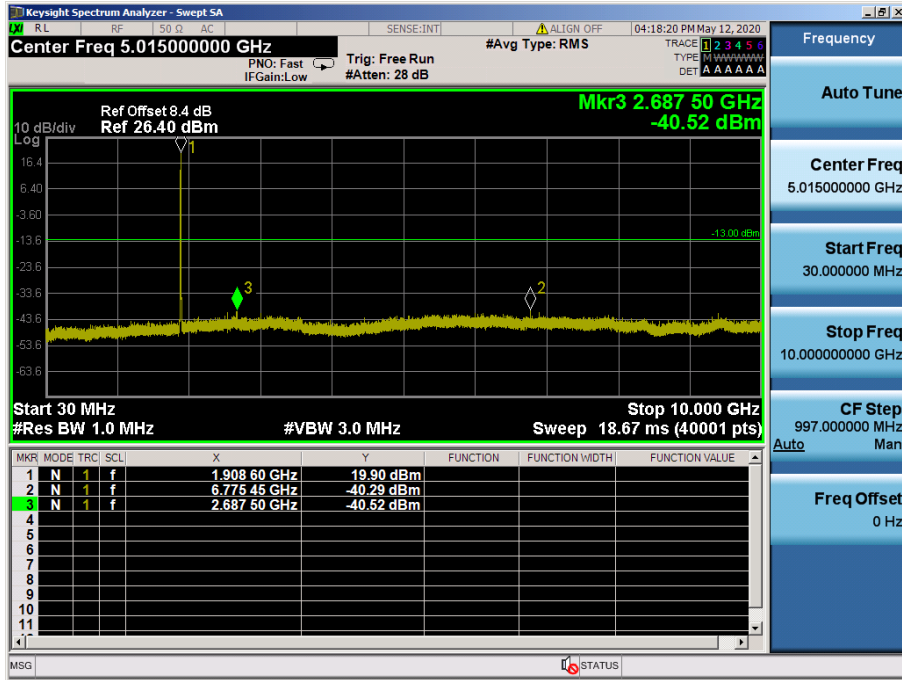

WCDMA1900 & Channel: 9262

WCDMA1900 & Channel: 9400

WCDMA1900 & Channel: 9400

WCDMA1900 & Channel: 9538

WCDMA1900 & Channel: 9538

HSUPA1900 & Channel: 9262

HSUPA1900 & Channel: 9262

HSUPA1900 & Channel: 9400

HSUPA1900 & Channel: 9400

HSUPA1900 & Channel: 9538

HSUPA1900 & Channel: 9538

8.4 BAND EDGE EMISSIONS AT ANTENNA TERMINAL

GSM850 & Channel: 128

GSM850 & Channel: 128

GSM850 & Channel: 251

GSM850 & Channel: 251

EDGE850 & Channel: 128

EDGE850 & Channel: 128

EDGE850 & Channel: 251

EDGE850 & Channel: 251

GSM1900 & Channel: 512

GSM1900 & Channel: 512

GSM1900 & Channel: 810

GSM1900 & Channel: 810