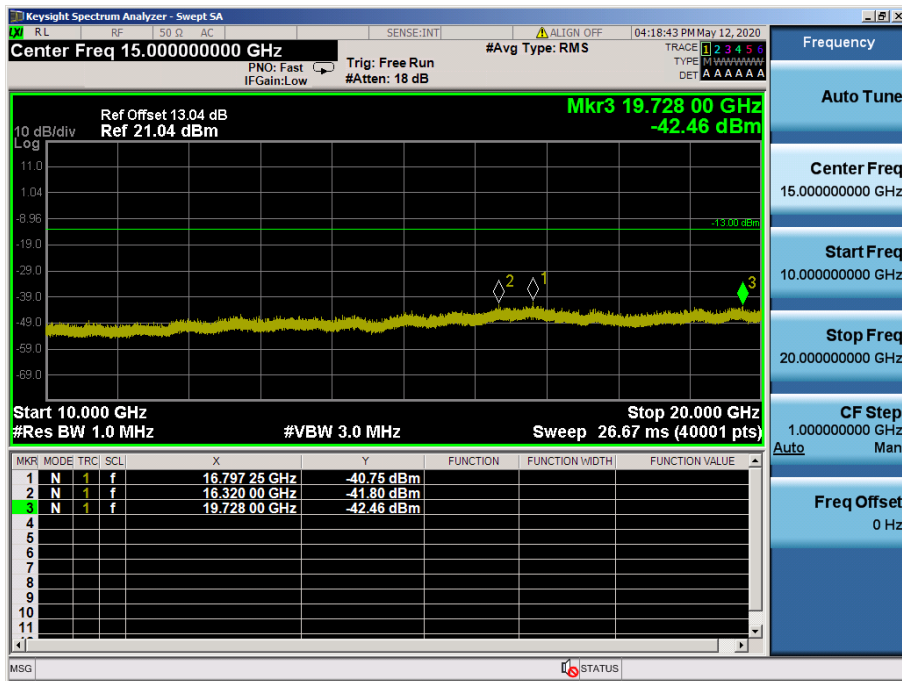

WCDMA1900 & Channel: 9262

WCDMA1900 & Channel: 9400

WCDMA1900 & Channel: 9400

WCDMA1900 & Channel: 9538

WCDMA1900 & Channel: 9538

HSUPA1900 & Channel: 9262

HSUPA1900 & Channel: 9262

HSUPA1900 & Channel: 9400

HSUPA1900 & Channel: 9400

HSUPA1900 & Channel: 9538

HSUPA1900 & Channel: 9538

8.4 BAND EDGE EMISSIONS AT ANTENNA TERMINAL

GSM850 & Channel: 128

GSM850 & Channel: 128

GSM850 & Channel: 251

GSM850 & Channel: 251

EDGE850 & Channel: 128

EDGE850 & Channel: 128

EDGE850 & Channel: 251

EDGE850 & Channel: 251

GSM1900 & Channel: 512

GSM1900 & Channel: 512

GSM1900 & Channel: 810

GSM1900 & Channel: 810