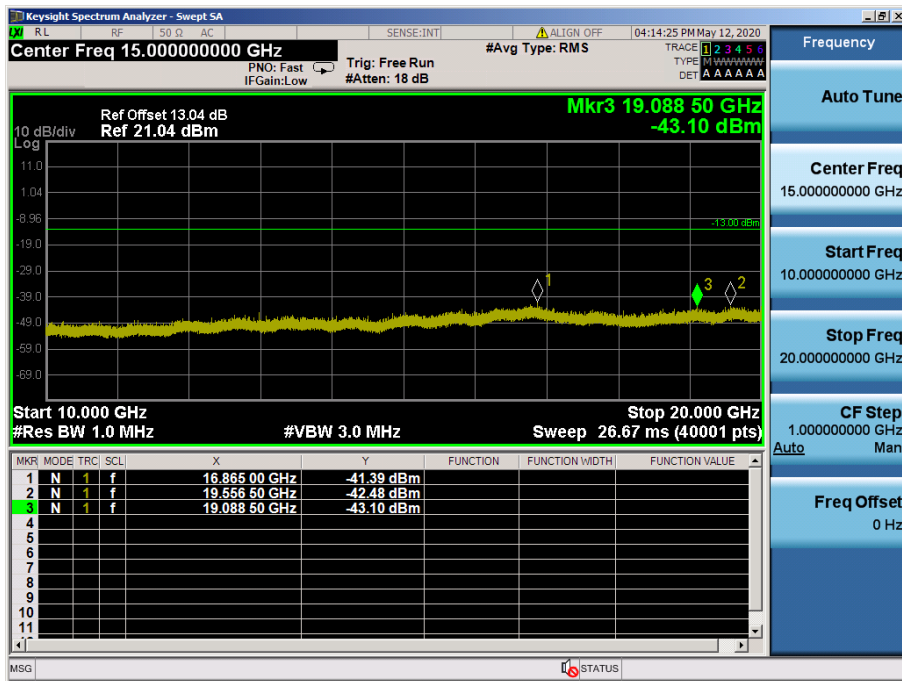

WCDMA1900 & Channel: 9262

WCDMA1900 & Channel: 9400

WCDMA1900 & Channel: 9400

WCDMA1900 & Channel: 9538

WCDMA1900 & Channel: 9538

HSUPA1900 & Channel: 9262

HSUPA1900 & Channel: 9262

HSUPA1900 & Channel: 9400

HSUPA1900 & Channel: 9400

HSUPA1900 & Channel: 9538

HSUPA1900 & Channel: 9538

8.4 BAND EDGE EMISSIONS AT ANTENNA TERMINAL

GSM850 & Channel: 128

GSM850 & Channel: 128

GSM850 & Channel: 251

GSM850 & Channel: 251

EDGE850 & Channel: 128

EDGE850 & Channel: 128

EDGE850 & Channel: 251

EDGE850 & Channel: 251

GSM1900 & Channel: 512

GSM1900 & Channel: 512

GSM1900 & Channel: 810

GSM1900 & Channel: 810