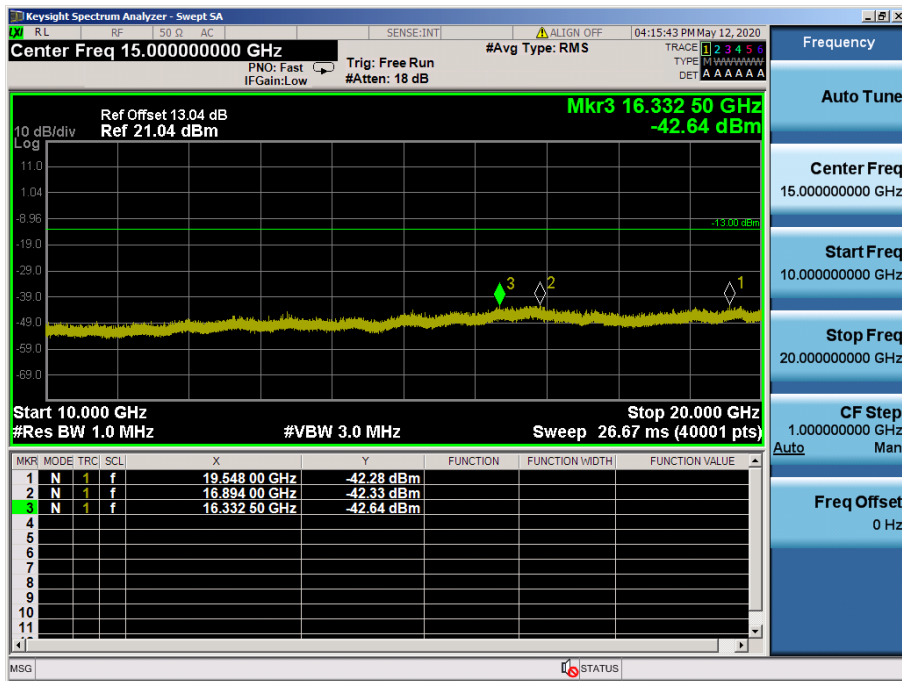

WCDMA1900 & Channel: 9262

WCDMA1900 & Channel: 9400

WCDMA1900 & Channel: 9400

WCDMA1900 & Channel: 9538

WCDMA1900 & Channel: 9538

HSUPA1900 & Channel: 9262

HSUPA1900 & Channel: 9262

HSUPA1900 & Channel: 9400

HSUPA1900 & Channel: 9400

HSUPA1900 & Channel: 9538

HSUPA1900 & Channel: 9538

8.4 BAND EDGE EMISSIONS AT ANTENNA TERMINAL

GSM850 & Channel: 128

GSM850 & Channel: 128

GSM850 & Channel: 251

GSM850 & Channel: 251

EDGE850 & Channel: 128

EDGE850 & Channel: 128

EDGE850 & Channel: 251

EDGE850 & Channel: 251

GSM1900 & Channel: 512

GSM1900 & Channel: 512

GSM1900 & Channel: 810

GSM1900 & Channel: 810