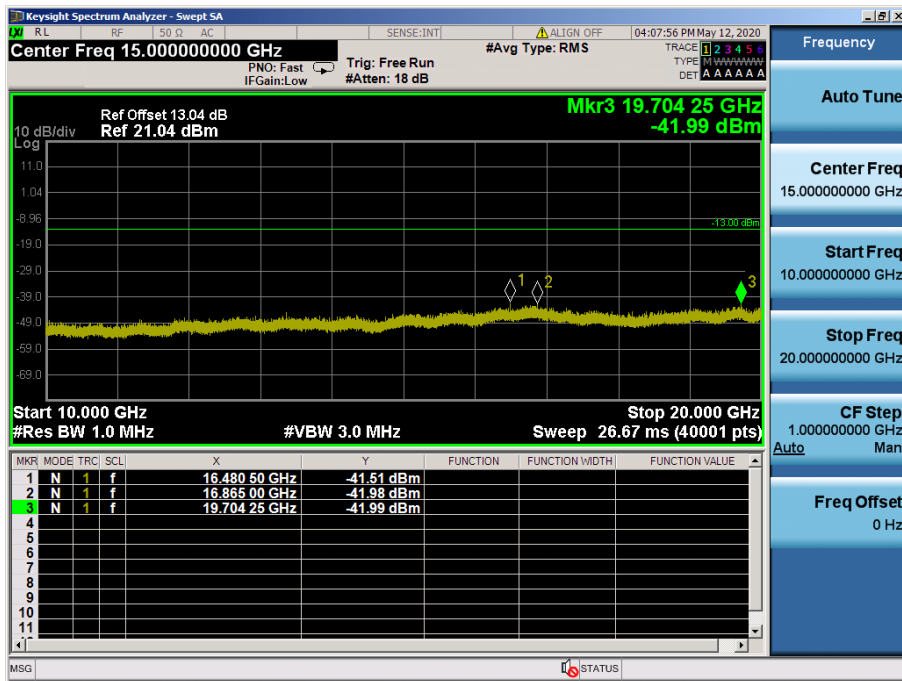

WCDMA1700 & Channel: 1513

HSUPA1700 & Channel: 1312

HSUPA1700 & Channel: 1312

HSUPA1700 & Channel: 1412

HSUPA1700 & Channel: 1412

HSUPA1700 & Channel: 1513

HSUPA1700 & Channel: 1513

WCDMA1900 & Channel: 9262

WCDMA1900 & Channel: 9262

WCDMA1900 & Channel: 9400

WCDMA1900 & Channel: 9400

WCDMA1900 & Channel: 9538

WCDMA1900 & Channel: 9538

HSUPA1900 & Channel: 9262

HSUPA1900 & Channel: 9262

HSUPA1900 & Channel: 9400

HSUPA1900 & Channel: 9400

HSUPA1900 & Channel: 9538

HSUPA1900 & Channel: 9538

8.4 BAND EDGE EMISSIONS AT ANTENNA TERMINAL

GSM850 & Channel: 128

GSM850 & Channel: 128

GSM850 & Channel: 251

GSM850 & Channel: 251