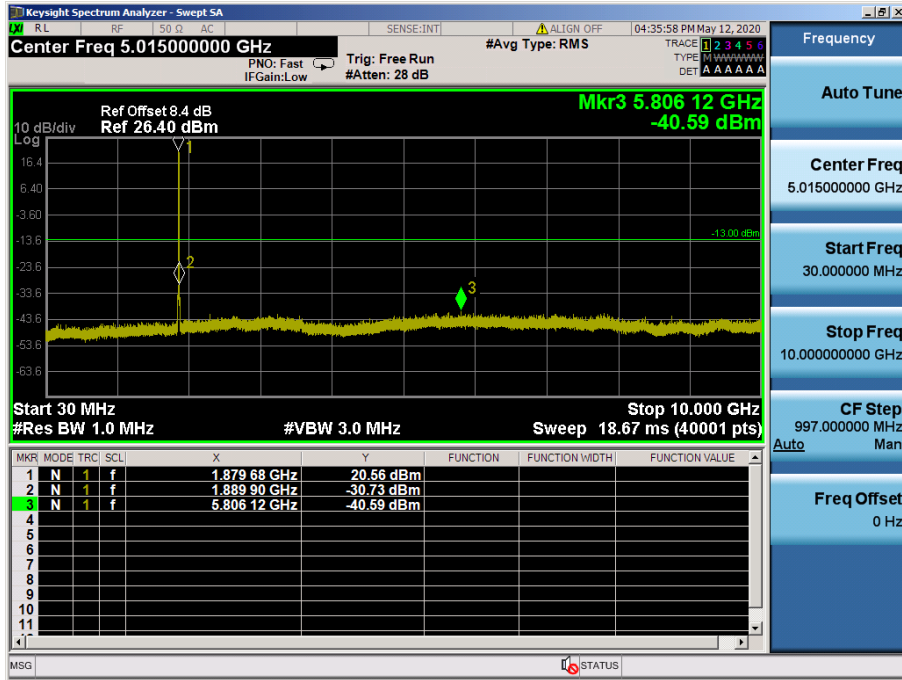

WCDMA1700 & Channel: 1513

HSUPA1700 & Channel: 1312

HSUPA1700 & Channel: 1312

HSUPA1700 & Channel: 1412

HSUPA1700 & Channel: 1412

HSUPA1700 & Channel: 1513

HSUPA1700 & Channel: 1513

WCDMA1900 & Channel: 9262

WCDMA1900 & Channel: 9262

WCDMA1900 & Channel: 9400

WCDMA1900 & Channel: 9400

WCDMA1900 & Channel: 9538

WCDMA1900 & Channel: 9538

HSUPA1900 & Channel: 9262

HSUPA1900 & Channel: 9262

HSUPA1900 & Channel: 9400

HSUPA1900 & Channel: 9400

HSUPA1900 & Channel: 9538

HSUPA1900 & Channel: 9538

8.4 BAND EDGE EMISSIONS AT ANTENNA TERMINAL

GSM850 & Channel: 128

GSM850 & Channel: 128

GSM850 & Channel: 251

GSM850 & Channel: 251