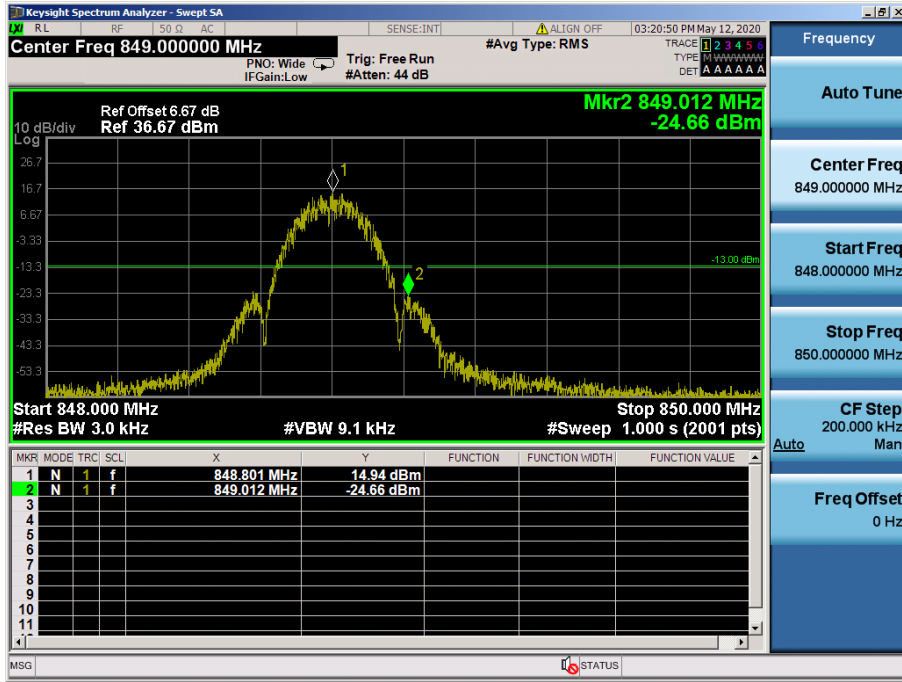

HSUPA1900 & Channel: 9400

HSUPA1900 & Channel: 9538

HSUPA1900 & Channel: 9538

8.4 BAND EDGE EMISSIONS AT ANTENNA TERMINAL

GSM850 & Channel: 128

GSM850 & Channel: 128

GSM850 & Channel: 251

GSM850 & Channel: 251

EDGE850 & Channel: 128

EDGE850 & Channel: 128

EDGE850 & Channel: 251

EDGE850 & Channel: 251

GSM1900 & Channel: 512

GSM1900 & Channel: 512

GSM1900 & Channel: 810

GSM1900 & Channel: 810

EDGE1900 & Channel: 512

EDGE1900 & Channel: 512

EDGE1900 & Channel: 810

EDGE1900 & Channel: 810

WCDMA850 & Channel: 4132

WCDMA850 & Channel: 4132

WCDMA850 & Channel: 4233

WCDMA850 & Channel: 4233