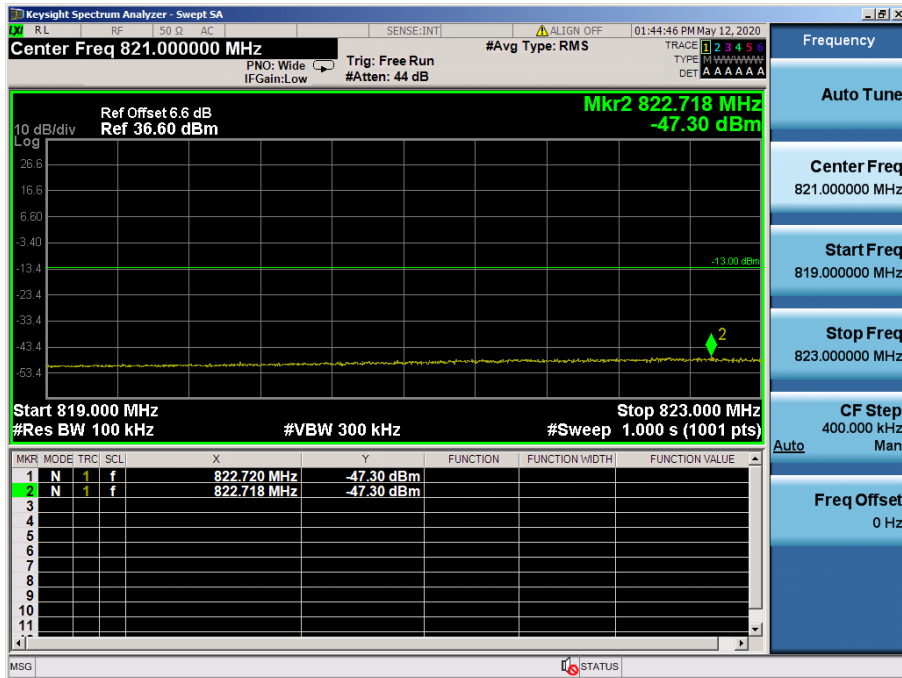

WCDMA1900 & Channel: 9262

WCDMA1900 & Channel: 9400

WCDMA1900 & Channel: 9400

WCDMA1900 & Channel: 9538

WCDMA1900 & Channel: 9538

HSUPA1900 & Channel: 9262

HSUPA1900 & Channel: 9262

HSUPA1900 & Channel: 9400

HSUPA1900 & Channel: 9400

HSUPA1900 & Channel: 9538

HSUPA1900 & Channel: 9538

8.4 BAND EDGE EMISSIONS AT ANTENNA TERMINAL

GSM850 & Channel: 128

GSM850 & Channel: 128

GSM850 & Channel: 251

GSM850 & Channel: 251

EDGE850 & Channel: 128

EDGE850 & Channel: 128

EDGE850 & Channel: 251

EDGE850 & Channel: 251

GSM1900 & Channel: 512

GSM1900 & Channel: 512

GSM1900 & Channel: 810

GSM1900 & Channel: 810

EDGE1900 & Channel: 512

EDGE1900 & Channel: 512

EDGE1900 & Channel: 810

EDGE1900 & Channel: 810

WCDMA850 & Channel: 4132

WCDMA850 & Channel: 4132

WCDMA850 & Channel: 4233

WCDMA850 & Channel: 4233