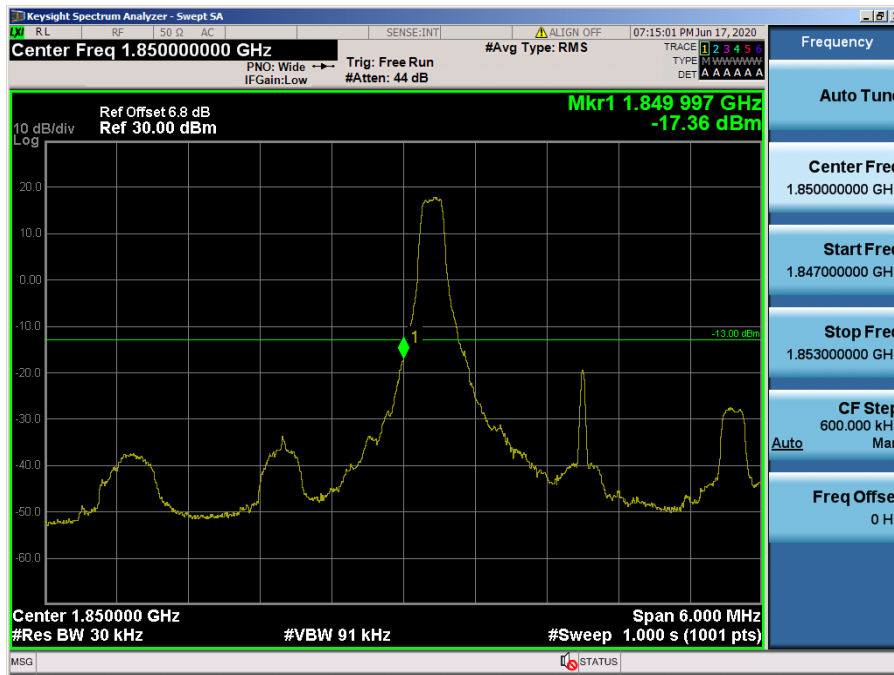

- Lower Extended Band Edge

LTE Band 2 / 10 MHz / QPSK - RB Size/Offset (25/0)

- Upper Band Edge

LTE Band 2 / 10 MHz / QPSK - RB Size/Offset (25/25)

- Upper Extended Band Edge

LTE Band 2 / 10 MHz / QPSK- RB Size/Offset (25/25)

- Lower Band Edge

LTE Band 2 / 5 MHz / QPSK - RB Size/Offset (1/0)

- Lower Extended Band Edge

LTE Band 2 / 5 MHz / 64QAM - RB Size/Offset (12/0)

- Upper Band Edge

LTE Band 2 / 5 MHz / QPSK - RB Size/Offset (1/24)

- Upper Extended Band Edge

LTE Band 2 / 5 MHz / 64QAM - RB Size/Offset (12/13)

- Lower Band Edge

LTE Band 2 / 3MHz / QPSK - RB Size/Offset (1/0)

- Lower Extended Band Edge

LTE Band 2 / 3MHz / QPSK - RB Size/Offset (8/4)