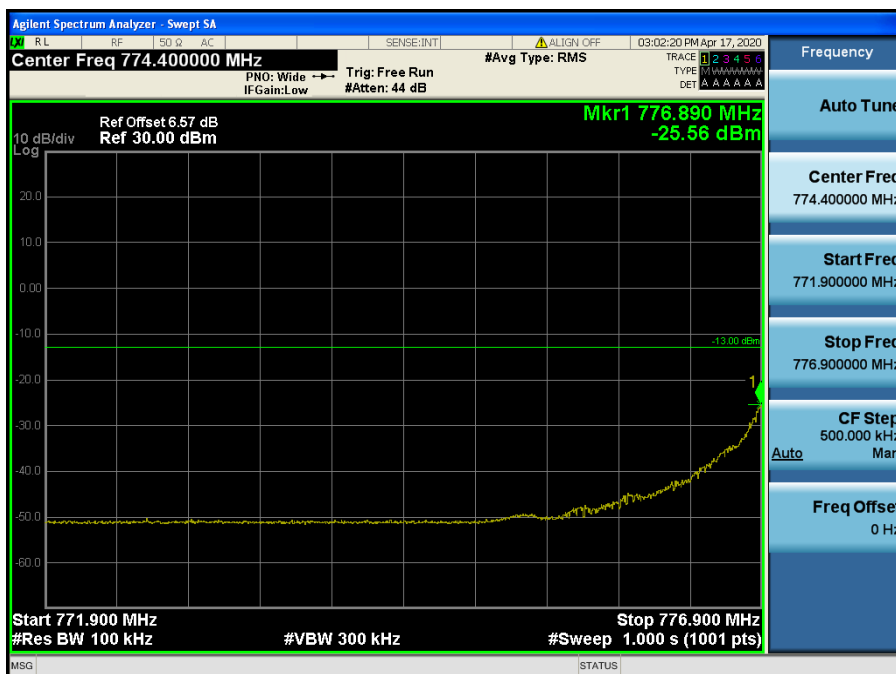

- Lower Extended Band Edge

LTE Band 13 / 10 MHz / QPSK - RB Size/Offset (25/0)

- Lower Extended Band Edge 2

LTE Band 13 / 10 MHz / QPSK - RB Size/Offset (50/0)

- Upper Band Edge

LTE Band 13 / 10 MHz / QPSK - RB Size/Offset (50/0)

- Upper Extended Band Edge

LTE Band 13 / 10 MHz / QPSK - RB Size/Offset (50/0)

- Upper Extended Band Edge 2

LTE Band 13 / 10 MHz / 16QAM - RB Size/Offset (50/0)

- Lower Band Edge

LTE Band 13 / 5 MHz / 16QAM - RB Size/Offset (1/0)

- Lower Extended Band Edge

LTE Band 13 / 5 MHz / 16QAM - RB Size/Offset (1/0)

- Lower Extended Band Edge 2

LTE Band 13 / 5 MHz / QPSK - RB Size/Offset (25/0)

- Upper Band Edge

LTE Band 13 / 5 MHz / 16QAM - RB Size/Offset (1/24)

- Upper Extended Band Edge

LTE Band 13 / 5 MHz / 16QAM - RB Size/Offset (1/24)

- Upper Extended Band Edge 2

LTE Band 13 / 5 MHz / QPSK - RB Size/Offset (25/0)

8.3.4 LTE Band 5

- Lower Band Edge

LTE Band 5 / 10 MHz / QPSK - RB Size/Offset (25/0)