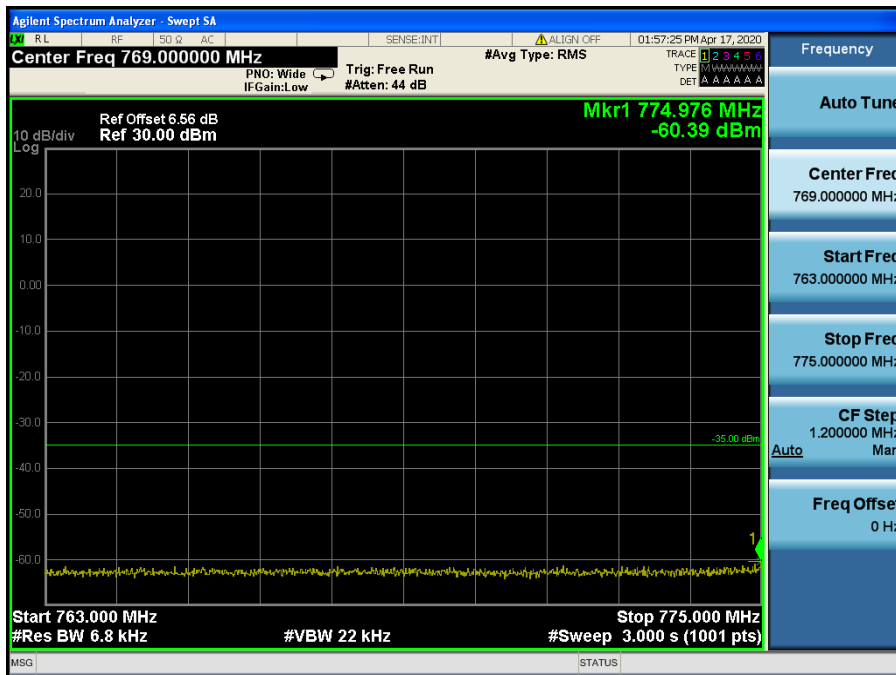

- Lower Extended Band Edge

LTE Band 13 / 10 MHz / QPSK - RB Size/Offset (25/0)

- Lower Extended Band Edge 2

LTE Band 13 / 10 MHz / QPSK - RB Size/Offset (50/0)

- Upper Band Edge

LTE Band 13 / 10 MHz / QPSK - RB Size/Offset (50/0)

- Upper Extended Band Edge

LTE Band 13 / 10 MHz / QPSK - RB Size/Offset (50/0)

- Upper Extended Band Edge 2

LTE Band 13 / 10 MHz / 16QAM - RB Size/Offset (50/0)

- Lower Band Edge

LTE Band 13 / 5 MHz / 16QAM - RB Size/Offset (1/0)

- Lower Extended Band Edge

LTE Band 13 / 5 MHz / 16QAM - RB Size/Offset (1/0)

- Lower Extended Band Edge 2

LTE Band 13 / 5 MHz / QPSK - RB Size/Offset (25/0)

- Upper Band Edge

LTE Band 13 / 5 MHz / 16QAM - RB Size/Offset (1/24)

- Upper Extended Band Edge

LTE Band 13 / 5 MHz / 16QAM - RB Size/Offset (1/24)

- Upper Extended Band Edge 2

LTE Band 13 / 5 MHz / QPSK - RB Size/Offset (25/0)

8.3.4 LTE Band 5

- Lower Band Edge

LTE Band 5 / 10 MHz / QPSK - RB Size/Offset (25/0)