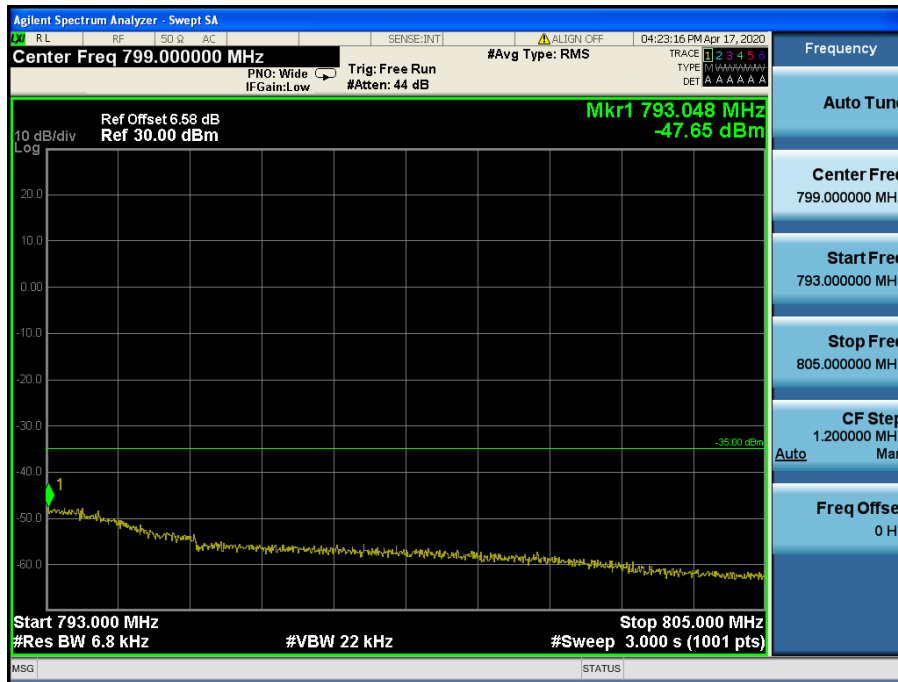

- Upper Band Edge

LTE Band 12 / 1.4 MHz / 64QAM - RB Size/Offset (1/5)

- Upper Extended Band Edge

LTE Band 12 / 1.4 MHz / 16QAM - RB Size/Offset (3/3)

8.3.3 LTE Band 13

- Lower Band Edge

LTE Band 13 / 10 MHz / QPSK - RB Size/Offset (25/0)

- Lower Extended Band Edge

LTE Band 13 / 10 MHz / QPSK - RB Size/Offset (25/0)

- Lower Extended Band Edge 2

LTE Band 13 / 10 MHz / QPSK - RB Size/Offset (50/0)

- Upper Band Edge

LTE Band 13 / 10 MHz / QPSK - RB Size/Offset (50/0)

- Upper Extended Band Edge

LTE Band 13 / 10 MHz / QPSK - RB Size/Offset (50/0)

- Upper Extended Band Edge 2

LTE Band 13 / 10 MHz / 16QAM - RB Size/Offset (50/0)

- Lower Band Edge

LTE Band 13 / 5 MHz / 16QAM - RB Size/Offset (1/0)

- Lower Extended Band Edge

LTE Band 13 / 5 MHz / 16QAM - RB Size/Offset (1/0)

- Lower Extended Band Edge 2

LTE Band 13 / 5 MHz / QPSK - RB Size/Offset (25/0)

- Upper Band Edge

LTE Band 13 / 5 MHz / 16QAM - RB Size/Offset (1/24)