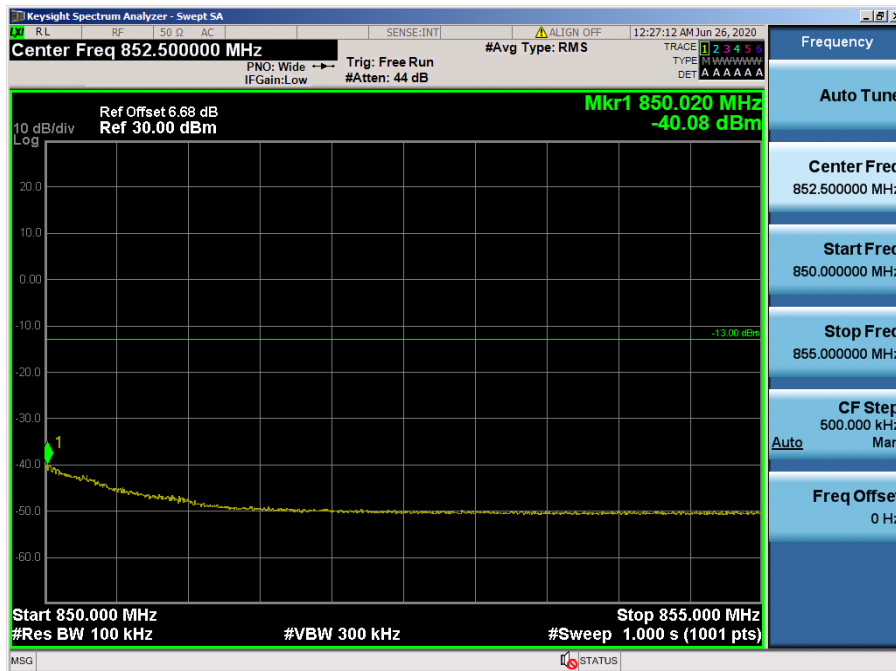

- Upper Band Edge

LTE Band 5 / 3MHz / 16QAM - RB Size/Offset (1/14)

- Upper Extended Band Edge

LTE Band 5 / 3MHz / 16QAM - RB Size/Offset (1/14)

- Lower Band Edge

LTE Band 5 / 1.4 MHz / 16QAM - RB Size/Offset (3/0)

- Lower Extended Band Edge

LTE Band 5 / 1.4 MHz / 64QAM - RB Size/Offset (6/0)

- Upper Band Edge

LTE Band 5 / 1.4 MHz / QPSK - RB Size/Offset (3/3)

- Upper Extended Band Edge

LTE Band 5 / 1.4 MHz / 16QAM - RB Size/Offset (3/3)

8.3.5 LTE Band 66, 4

- Lower Band Edge

LTE Band 66, 4 / 20 MHz / QPSK - RB Size/Offset (50/0)

- Lower Extended Band Edge

LTE Band 66, 4 / 20 MHz / QPSK - RB Size/Offset (100/0)

- Upper Band Edge

LTE Band 66, 4 / 20 MHz / QPSK - RB Size/Offset (100/0)

- Upper Extended Band Edge

LTE Band 66, 4 / 20 MHz / QPSK - RB Size/Offset (100/0)

- Lower Band Edge

LTE Band 66, 4 / 15 MHz / QPSK - RB Size/Offset (36/0)

- Lower Extended Band Edge

LTE Band 66, 4 / 15 MHz / QPSK - RB Size/Offset (1/0)