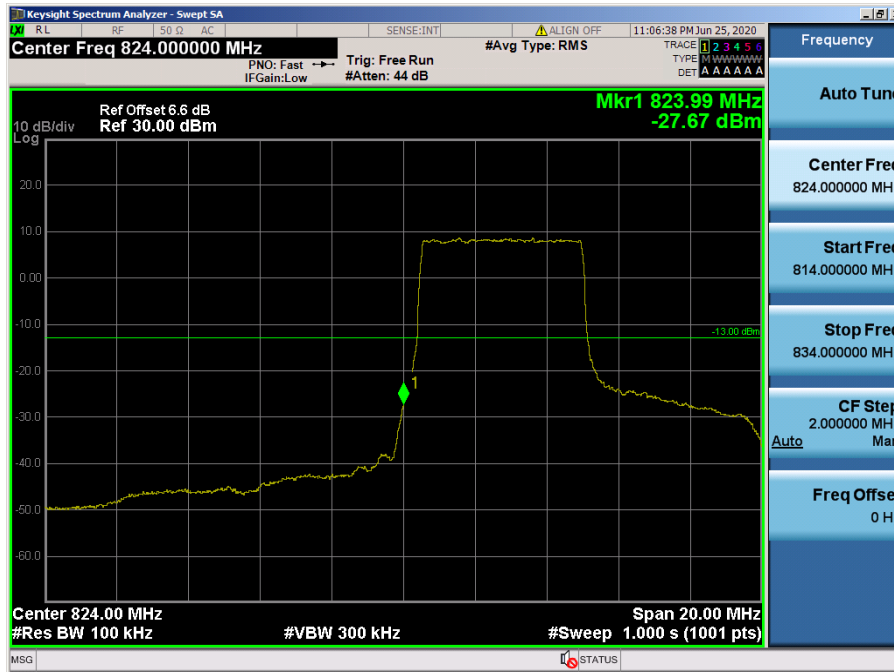

- Lower Extended Band Edge

LTE Band 13 / 5 MHz / 16QAM - RB Size/Offset (1/0)

- Lower Extended Band Edge 2

LTE Band 13 / 5 MHz / QPSK - RB Size/Offset (25/0)

- Upper Band Edge

LTE Band 13 / 5 MHz / 16QAM - RB Size/Offset (1/24)

- Upper Extended Band Edge

LTE Band 13 / 5 MHz / 16QAM - RB Size/Offset (1/24)

- Upper Extended Band Edge 2

LTE Band 13 / 5 MHz / QPSK - RB Size/Offset (25/0)

8.3.4 LTE Band 5

- Lower Band Edge

LTE Band 5 / 10 MHz / QPSK - RB Size/Offset (25/0)

- Lower Extended Band Edge

LTE Band 5 / 10 MHz / 16QAM - RB Size/Offset (1/0)

- Upper Band Edge

LTE Band 5 / 10 MHz / QPSK - RB Size/Offset (25/25)

- Upper Extended Band Edge

LTE Band 5 / 10 MHz / QPSK - RB Size/Offset (50/0)