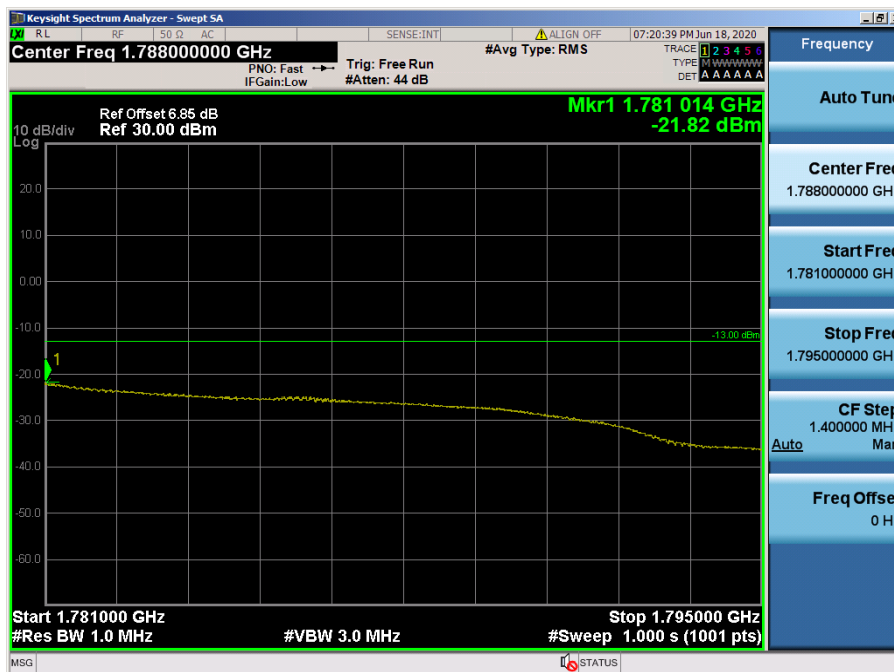

8.3.5 LTE Band 66, 4

- Lower Band Edge

LTE Band 66, 4 / 20 MHz / QPSK - RB Size/Offset (50/0)

- Lower Extended Band Edge

LTE Band 66, 4 / 20 MHz / QPSK - RB Size/Offset (100/0)

- Upper Band Edge

LTE Band 66, 4 / 20 MHz / QPSK - RB Size/Offset (100/0)

- Upper Extended Band Edge

LTE Band 66, 4 / 20 MHz / QPSK - RB Size/Offset (100/0)

- Lower Band Edge

LTE Band 66, 4 / 15 MHz / QPSK - RB Size/Offset (36/0)

- Lower Extended Band Edge

LTE Band 66, 4 / 15 MHz / QPSK - RB Size/Offset (1/0)

- Upper Band Edge

LTE Band 66, 4 / 15 MHz / QPSK - RB Size/Offset (75/0)

- Upper Extended Band Edge

LTE Band 66, 4 / 15 MHz / QPSK - RB Size/Offset (75/0)

- Lower Band Edge

LTE Band 66, 4 / 10 MHz / QPSK - RB Size/Offset (25/0)

- Lower Extended Band Edge

LTE Band 66, 4 / 10 MHz / QPSK - RB Size/Offset (25/0)

- Upper Band Edge

LTE Band 66, 4 / 10 MHz / QPSK - RB Size/Offset (25/25)

- Upper Extended Band Edge

LTE Band 66, 4 / 10 MHz / 16QAM - RB Size/Offset (1/49)