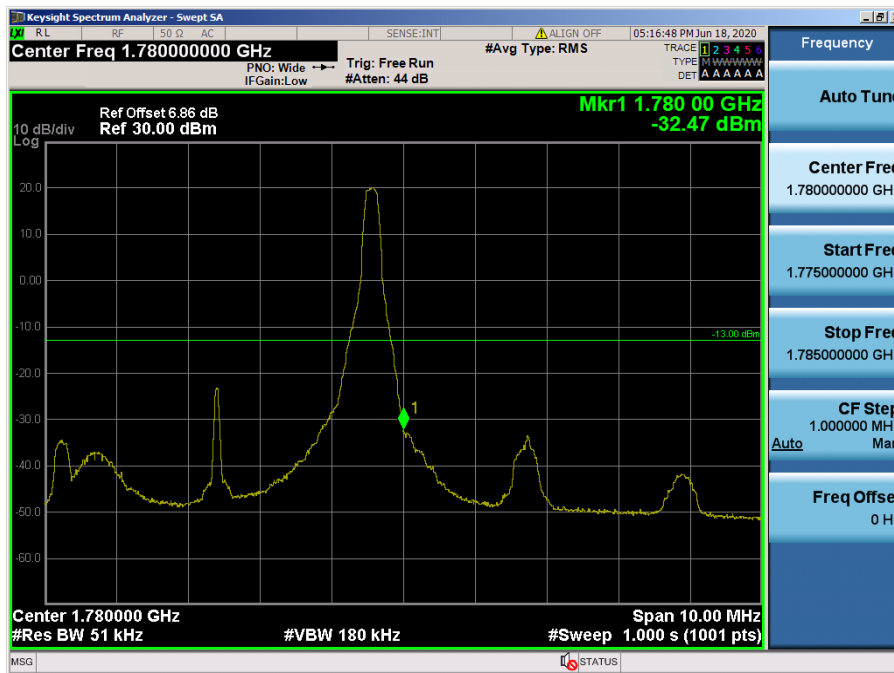

- Lower Band Edge

LTE Band 66, 4 / 5 MHz / QPSK - RB Size/Offset (1/0)

- Lower Extended Band Edge

LTE Band 66, 4 / 5 MHz / 16QAM - RB Size/Offset (1/0)

- Upper Band Edge

LTE Band 66, 4 / 5 MHz / QPSK - RB Size/Offset (1/24)

- Upper Extended Band Edge

LTE Band 66, 4 / 5 MHz / 64QAM - RB Size/Offset (12/13)

- Lower Band Edge

LTE Band 66, 4 / 3MHz / QPSK - RB Size/Offset (1/0)

- Lower Extended Band Edge

LTE Band 66, 4 / 3MHz / QPSK - RB Size/Offset (8/4)