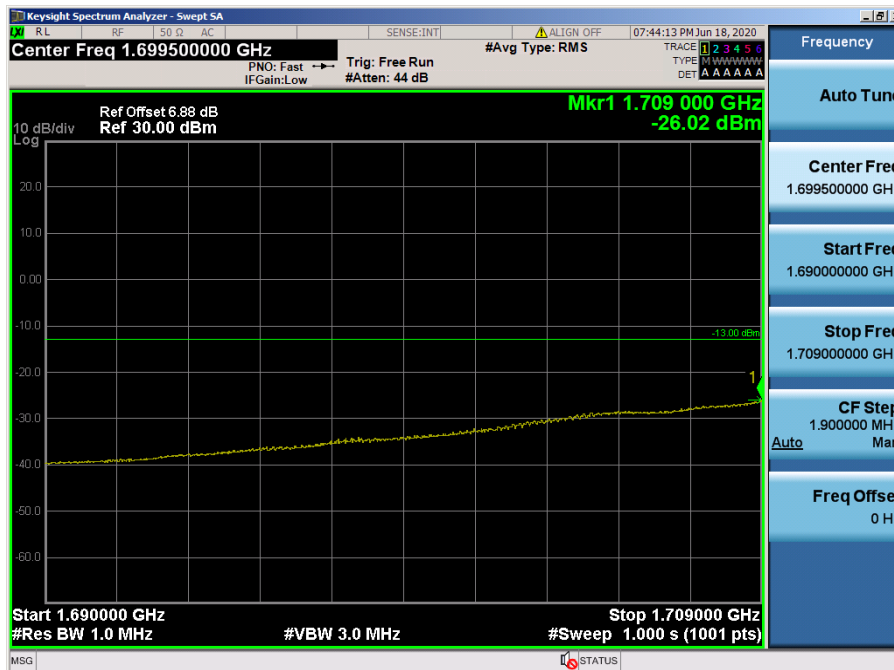

- Upper Band Edge

LTE Band 5 / 3MHz / 16QAM - RB Size/Offset (1/14)

- Upper Extended Band Edge

LTE Band 5 / 3MHz / 16QAM - RB Size/Offset (1/14)

- Lower Band Edge

LTE Band 5 / 1.4 MHz / 16QAM - RB Size/Offset (3/0)

- Lower Extended Band Edge

LTE Band 5 / 1.4 MHz / 64QAM - RB Size/Offset (6/0)

- Upper Band Edge

LTE Band 5 / 1.4 MHz / QPSK - RB Size/Offset (3/3)

- Upper Extended Band Edge

LTE Band 5 / 1.4 MHz / 16QAM - RB Size/Offset (3/3)

8.3.5 LTE Band 66, 4

- Lower Band Edge

LTE Band 66, 4 / 20 MHz / QPSK - RB Size/Offset (50/0)

- Lower Extended Band Edge

LTE Band 66, 4 / 20 MHz / QPSK - RB Size/Offset (100/0)

- Upper Band Edge

LTE Band 66, 4 / 20 MHz / QPSK - RB Size/Offset (100/0)

- Upper Extended Band Edge

LTE Band 66, 4 / 20 MHz / QPSK - RB Size/Offset (100/0)

- Lower Band Edge

LTE Band 66, 4 / 15 MHz / QPSK - RB Size/Offset (36/0)

- Lower Extended Band Edge

LTE Band 66, 4 / 15 MHz / QPSK - RB Size/Offset (1/0)