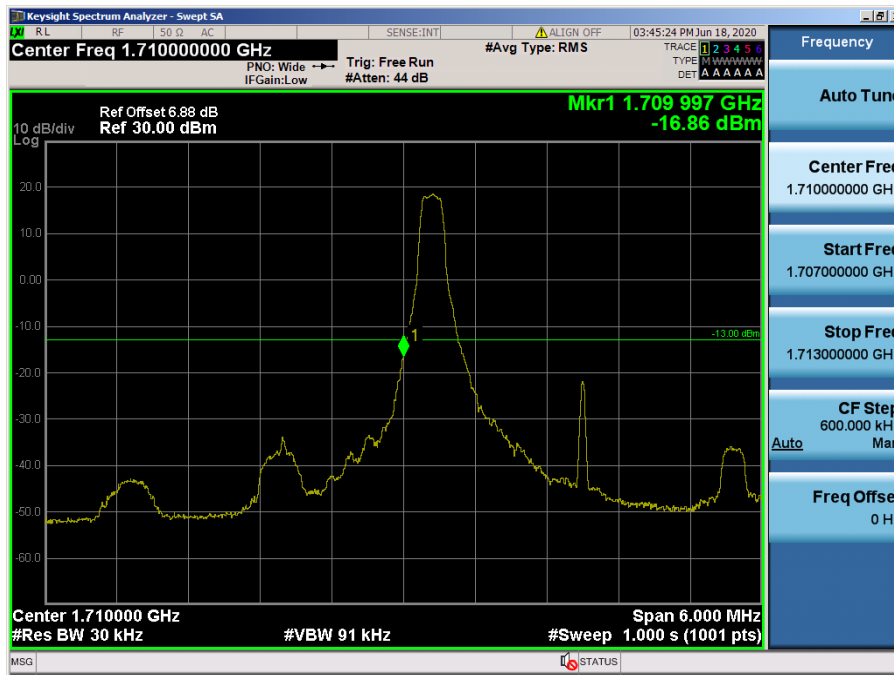

- Lower Extended Band Edge

LTE Band 66, 4 / 10 MHz / QPSK - RB Size/Offset (25/0)

- Upper Band Edge

LTE Band 66, 4 / 10 MHz / QPSK - RB Size/Offset (25/25)

- Upper Extended Band Edge

LTE Band 66, 4 / 10 MHz / 16QAM - RB Size/Offset (1/49)

- Lower Band Edge

LTE Band 66, 4 / 5 MHz / QPSK - RB Size/Offset (1/0)

- Lower Extended Band Edge

LTE Band 66, 4 / 5 MHz / 16QAM - RB Size/Offset (1/0)

- Upper Band Edge

LTE Band 66, 4 / 5 MHz / QPSK - RB Size/Offset (1/24)

- Upper Extended Band Edge

LTE Band 66, 4 / 5 MHz / 64QAM - RB Size/Offset (12/13)

- Lower Band Edge

LTE Band 66, 4 / 3MHz / QPSK - RB Size/Offset (1/0)

- Lower Extended Band Edge

LTE Band 66, 4 / 3MHz / QPSK - RB Size/Offset (8/4)

- Upper Band Edge

LTE Band 66, 4 / 3MHz / QPSK - RB Size/Offset (8/7)

- Upper Extended Band Edge

LTE Band 66, 4 / 3MHz / 64QAM - RB Size/Offset (8/4)

- Lower Band Edge

LTE Band 66, 4 / 1.4 MHz / 16QAM - RB Size/Offset (1/0)