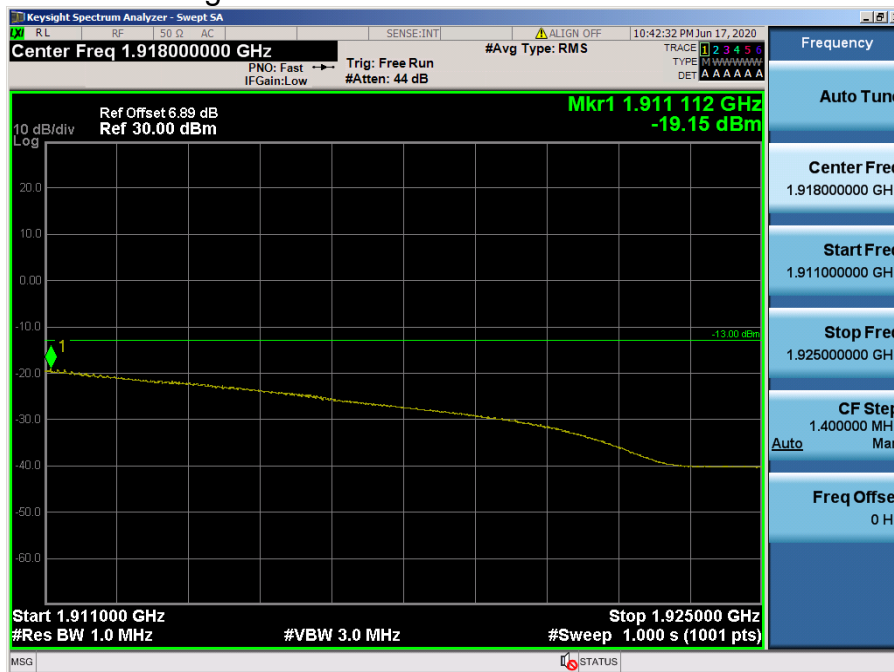

8.3.6 LTE Band 2

- Lower Band Edge

LTE Band 2 / 20 MHz / QPSK - RB Size/Offset (100/0)

- Lower Extended Band Edge

LTE Band 2 / 20 MHz / QPSK - RB Size/Offset (100/0)

- Upper Band Edge

LTE Band 2 / 20 MHz / QPSK - RB Size/Offset (100/0)

- Upper Extended Band Edge

LTE Band 2 / 20 MHz / QPSK - RB Size/Offset (100/0)

- Lower Band Edge

LTE Band 2 / 15 MHz / QPSK - RB Size/Offset (36/0)

- Lower Extended Band Edge

LTE Band 2 / 15 MHz / QPSK - RB Size/Offset (1/0)

- Upper Band Edge

LTE Band 2 / 15 MHz / QPSK - RB Size/Offset (75/0)

- Upper Extended Band Edge

LTE Band 2 / 15 MHz / QPSK - RB Size/Offset (75/0)

- Lower Band Edge

LTE Band 2 / 10 MHz / QPSK - RB Size/Offset (25/0)