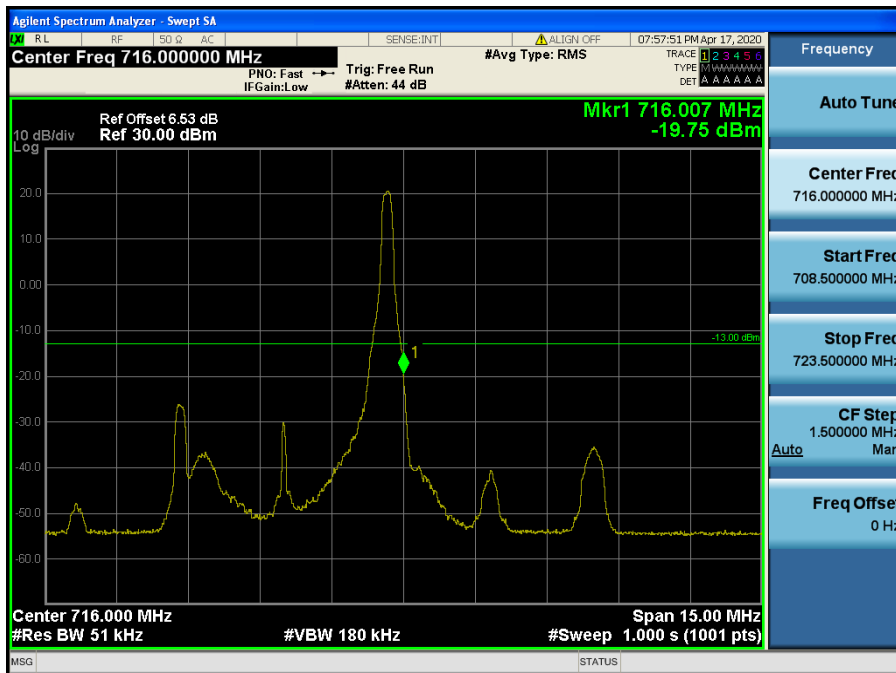

- Upper Band Edge

LTE Band 12, 17 / 10 MHz / 16QAM - RB Size/Offset (1/49)

- Upper Extended Band Edge

LTE Band 12, 17 / 10 MHz / QPSK - RB Size/Offset (50/0)

- Lower Band Edge

LTE Band 12, 17 / 5 MHz / 64QAM - RB Size/Offset (25/0)

- Lower Extended Band Edge

LTE Band 12, 17 / 5 MHz / QPSK - RB Size/Offset (1/0)

- Upper Band Edge

LTE Band 12, 17 / 5 MHz / QPSK - RB Size/Offset (1/24)

- Upper Extended Band Edge

LTE Band 12, 17 / 5 MHz / 16QAM - RB Size/Offset (1/24)