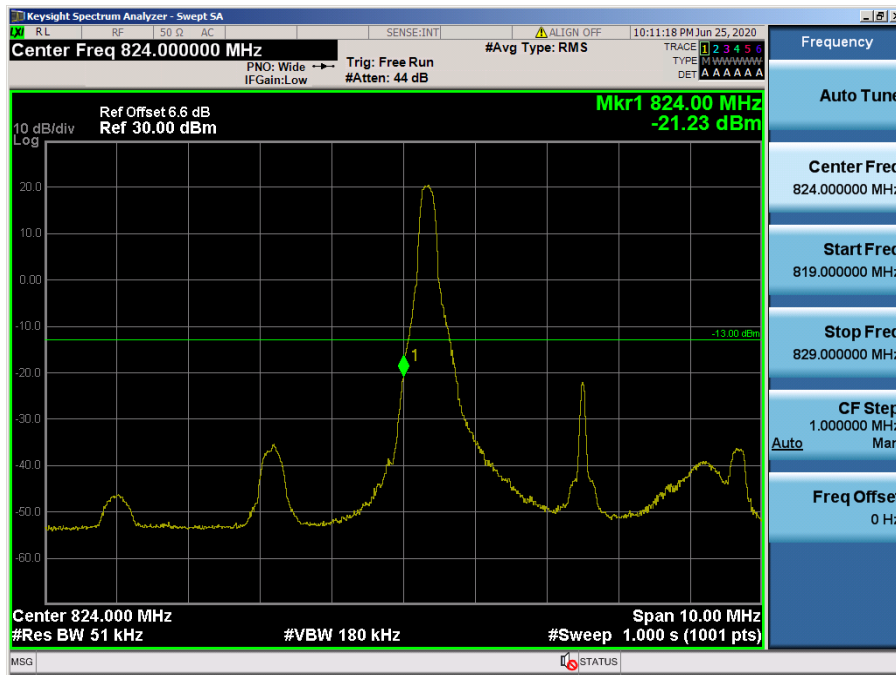

- Lower Band Edge

LTE Band 5 / 5 MHz / QPSK- RB Size/Offset (1/0)