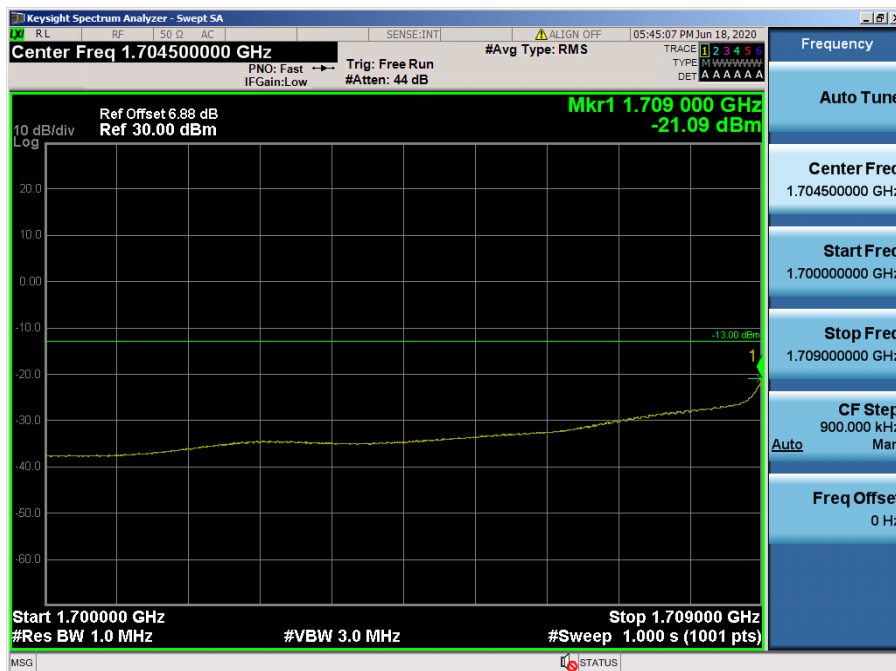

- Upper Extended Band Edge

LTE Band 66, 4 / 20 MHz / QPSK - RB Size/Offset (100/0)

- Lower Band Edge

LTE Band 66, 4 / 15 MHz / QPSK - RB Size/Offset (36/0)

- Lower Extended Band Edge

LTE Band 66, 4 / 15 MHz / QPSK - RB Size/Offset (1/0)

- Upper Band Edge

LTE Band 66, 4 / 15 MHz / QPSK - RB Size/Offset (75/0)

- Upper Extended Band Edge

LTE Band 66, 4 / 15 MHz / QPSK - RB Size/Offset (75/0)

- Lower Band Edge

LTE Band 66, 4 / 10 MHz / QPSK - RB Size/Offset (25/0)

- Lower Extended Band Edge

LTE Band 66, 4 / 10 MHz / QPSK - RB Size/Offset (25/0)

- Upper Band Edge

LTE Band 66, 4 / 10 MHz / QPSK - RB Size/Offset (25/25)

- Upper Extended Band Edge

LTE Band 66, 4 / 10 MHz / 16QAM - RB Size/Offset (1/49)

- Lower Band Edge

LTE Band 66, 4 / 5 MHz / QPSK - RB Size/Offset (1/0)

- Lower Extended Band Edge

LTE Band 66, 4 / 5 MHz / 16QAM - RB Size/Offset (1/0)

- Upper Band Edge

LTE Band 66, 4 / 5 MHz / QPSK - RB Size/Offset (1/24)