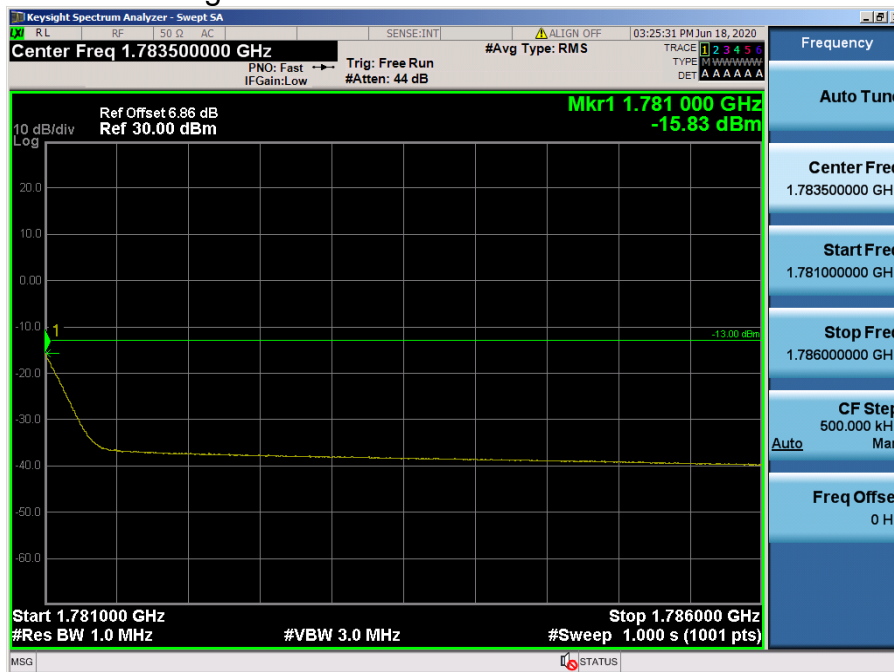

- Upper Band Edge

LTE Band 66, 4 / 3MHz / QPSK - RB Size/Offset (8/7)

- Upper Extended Band Edge

LTE Band 66, 4 / 3MHz / 64QAM - RB Size/Offset (8/4)

- Lower Band Edge

LTE Band 66, 4 / 1.4 MHz / 16QAM - RB Size/Offset (1/0)

- Lower Extended Band Edge

LTE Band 66, 4 / 1.4 MHz / 64QAM - RB Size/Offset (3/2)

- Upper Band Edge

LTE Band 66, 4 / 1.4 MHz / 64QAM - RB Size/Offset (1/5)

- Upper Extended Band Edge

LTE Band 66, 4 / 1.4 MHz / QPSK - RB Size/Offset (1/2)

8.3.6 LTE Band 2

- Lower Band Edge

LTE Band 2 / 20 MHz / QPSK - RB Size/Offset (100/0)

- Lower Extended Band Edge

LTE Band 2 / 20 MHz / QPSK - RB Size/Offset (100/0)

- Upper Band Edge

LTE Band 2 / 20 MHz / QPSK - RB Size/Offset (100/0)

- Upper Extended Band Edge

LTE Band 2 / 20 MHz / QPSK - RB Size/Offset (100/0)

- Lower Band Edge

LTE Band 2 / 15 MHz / QPSK - RB Size/Offset (36/0)

- Lower Extended Band Edge

LTE Band 2 / 15 MHz / QPSK - RB Size/Offset (1/0)