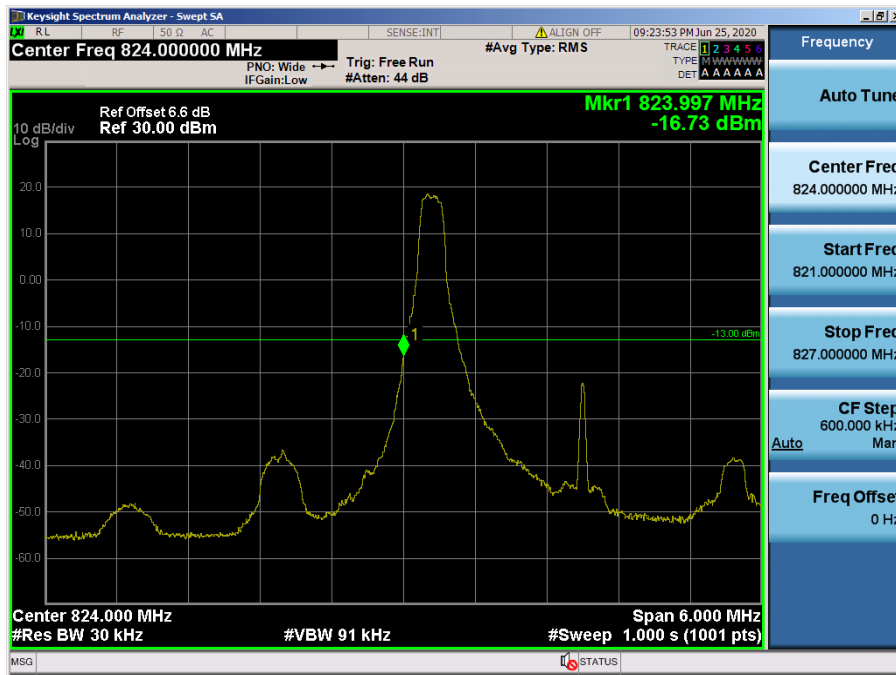

- Lower Band Edge

LTE Band 5 / 5 MHz / QPSK- RB Size/Offset (1/0)

- Lower Extended Band Edge

LTE Band 5 / 5 MHz / 16QAM - RB Size/Offset (1/0)

- Upper Band Edge

LTE Band 5 / 5 MHz / 16QAM - RB Size/Offset (1/24)

- Upper Extended Band Edge

LTE Band 5 / 5 MHz / QPSK - RB Size/Offset (25/0)

- Lower Band Edge

LTE Band 5 / 3MHz / QPSK - RB Size/Offset (1/0)

- Lower Extended Band Edge

LTE Band 5 / 3MHz / 16QAM - RB Size/Offset (1/0)