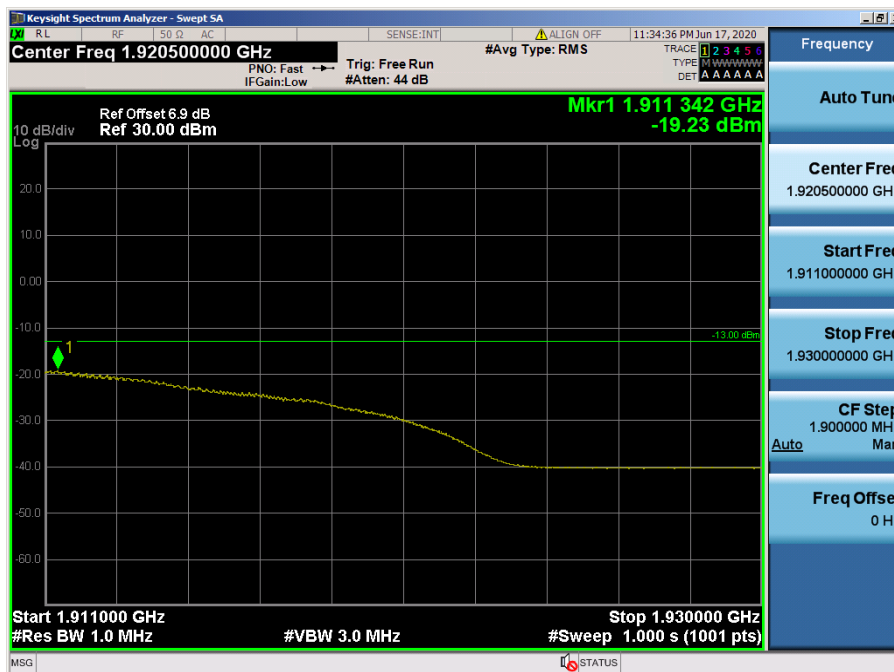

- Lower Extended Band Edge

LTE Band 66, 4 / 1.4 MHz / 64QAM - RB Size/Offset (3/2)

- Upper Band Edge

LTE Band 66, 4 / 1.4 MHz / 64QAM - RB Size/Offset (1/5)

- Upper Extended Band Edge

LTE Band 66, 4 / 1.4 MHz / QPSK - RB Size/Offset (1/2)

8.3.6 LTE Band 2

- Lower Band Edge

LTE Band 2 / 20 MHz / QPSK - RB Size/Offset (100/0)

- Lower Extended Band Edge

LTE Band 2 / 20 MHz / QPSK - RB Size/Offset (100/0)

- Upper Band Edge

LTE Band 2 / 20 MHz / QPSK - RB Size/Offset (100/0)

- Upper Extended Band Edge

LTE Band 2 / 20 MHz / QPSK - RB Size/Offset (100/0)

- Lower Band Edge

LTE Band 2 / 15 MHz / QPSK - RB Size/Offset (36/0)

- Lower Extended Band Edge

LTE Band 2 / 15 MHz / QPSK - RB Size/Offset (1/0)