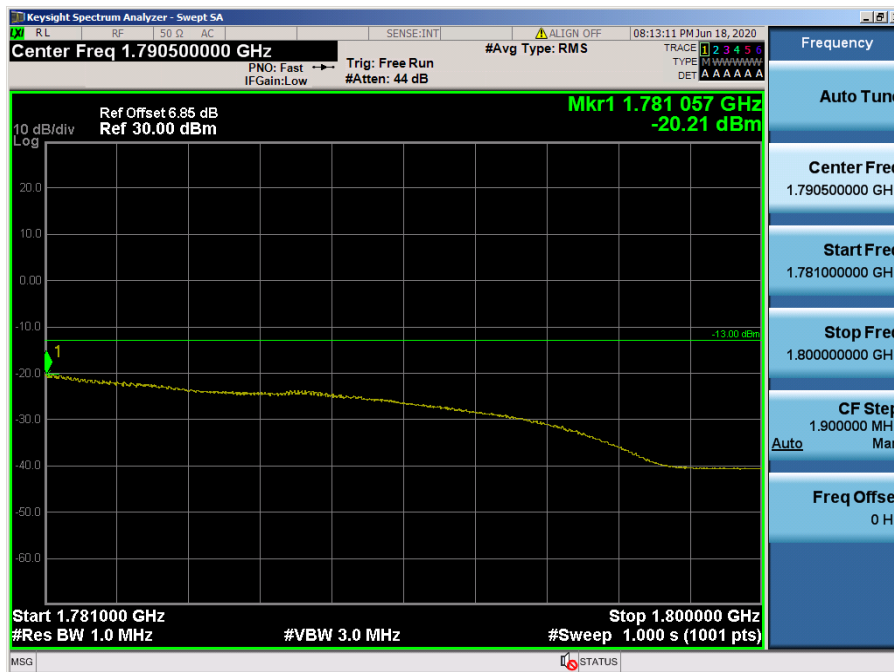

- Lower Extended Band Edge

LTE Band 5 / 1.4 MHz / 64QAM - RB Size/Offset (6/0)

- Upper Band Edge

LTE Band 5 / 1.4 MHz / QPSK - RB Size/Offset (3/3)

- Upper Extended Band Edge

LTE Band 5 / 1.4 MHz / 16QAM - RB Size/Offset (3/3)

8.3.5 LTE Band 66, 4

- Lower Band Edge

LTE Band 66, 4 / 20 MHz / QPSK - RB Size/Offset (50/0)

- Lower Extended Band Edge

LTE Band 66, 4 / 20 MHz / QPSK - RB Size/Offset (100/0)

- Upper Band Edge

LTE Band 66, 4 / 20 MHz / QPSK - RB Size/Offset (100/0)

- Upper Extended Band Edge

LTE Band 66, 4 / 20 MHz / QPSK - RB Size/Offset (100/0)

- Lower Band Edge

LTE Band 66, 4 / 15 MHz / QPSK - RB Size/Offset (36/0)

- Lower Extended Band Edge

LTE Band 66, 4 / 15 MHz / QPSK - RB Size/Offset (1/0)

- Upper Band Edge

LTE Band 66, 4 / 15 MHz / QPSK - RB Size/Offset (75/0)

- Upper Extended Band Edge

LTE Band 66, 4 / 15 MHz / QPSK - RB Size/Offset (75/0)

- Lower Band Edge

LTE Band 66, 4 / 10 MHz / QPSK - RB Size/Offset (25/0)