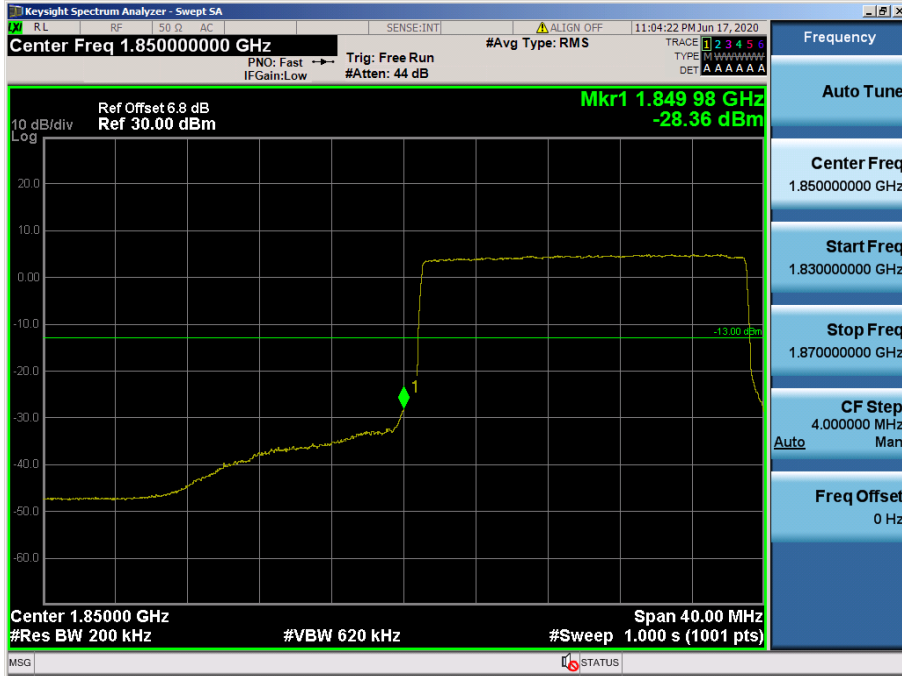

- Upper Band Edge

LTE Band 66, 4 / 3MHz / QPSK - RB Size/Offset (8/7)

- Upper Extended Band Edge

LTE Band 66, 4 / 3MHz / 64QAM - RB Size/Offset (8/4)

- Lower Band Edge

LTE Band 66, 4 / 1.4 MHz / 16QAM - RB Size/Offset (1/0)

- Lower Extended Band Edge

LTE Band 66, 4 / 1.4 MHz / 64QAM - RB Size/Offset (3/2)

- Upper Band Edge

LTE Band 66, 4 / 1.4 MHz / 64QAM - RB Size/Offset (1/5)

- Upper Extended Band Edge

LTE Band 66, 4 / 1.4 MHz / QPSK - RB Size/Offset (1/2)

8.3.6 LTE Band 2

- Lower Band Edge

LTE Band 2 / 20 MHz / QPSK - RB Size/Offset (100/0)

- Lower Extended Band Edge

LTE Band 2 / 20 MHz / QPSK - RB Size/Offset (100/0)

- Upper Band Edge

LTE Band 2 / 20 MHz / QPSK - RB Size/Offset (100/0)

- Upper Extended Band Edge

LTE Band 2 / 20 MHz / QPSK - RB Size/Offset (100/0)

- Lower Band Edge

LTE Band 2 / 15 MHz / QPSK - RB Size/Offset (36/0)

- Lower Extended Band Edge

LTE Band 2 / 15 MHz / QPSK - RB Size/Offset (1/0)