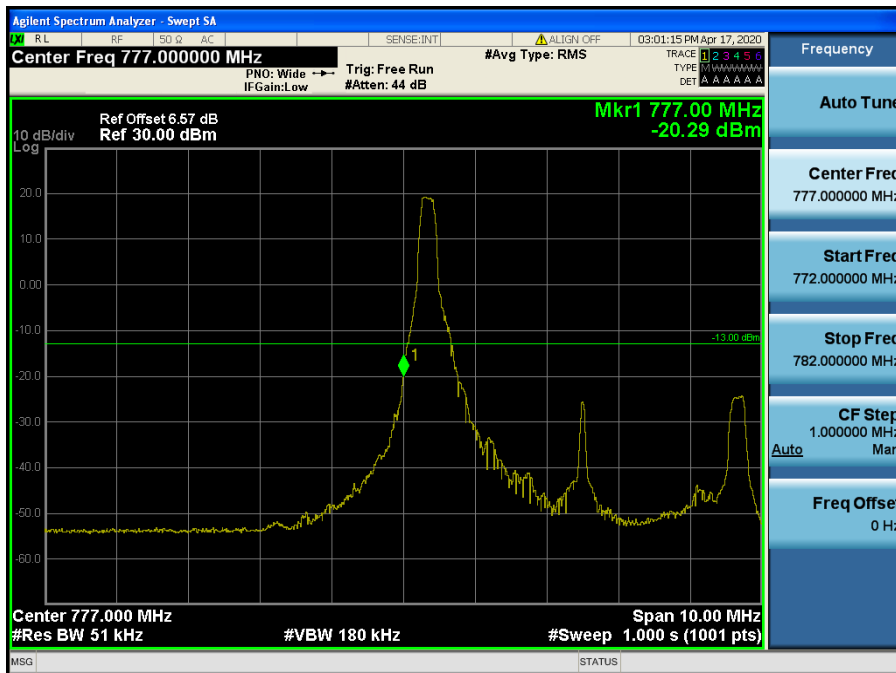

- Lower Extended Band Edge

LTE Band 13 / 10 MHz / QPSK - RB Size/Offset (25/0)

- Lower Extended Band Edge 2

LTE Band 13 / 10 MHz / QPSK - RB Size/Offset (50/0)

- Upper Band Edge

LTE Band 13 / 10 MHz / QPSK - RB Size/Offset (50/0)

- Upper Extended Band Edge

LTE Band 13 / 10 MHz / QPSK - RB Size/Offset (50/0)

- Upper Extended Band Edge 2

LTE Band 13 / 10 MHz / 16QAM - RB Size/Offset (50/0)

- Lower Band Edge

LTE Band 13 / 5 MHz / 16QAM - RB Size/Offset (1/0)

- Lower Extended Band Edge

LTE Band 13 / 5 MHz / 16QAM - RB Size/Offset (1/0)

- Lower Extended Band Edge 2

LTE Band 13 / 5 MHz / QPSK - RB Size/Offset (25/0)

- Upper Band Edge

LTE Band 13 / 5 MHz / 16QAM - RB Size/Offset (1/24)