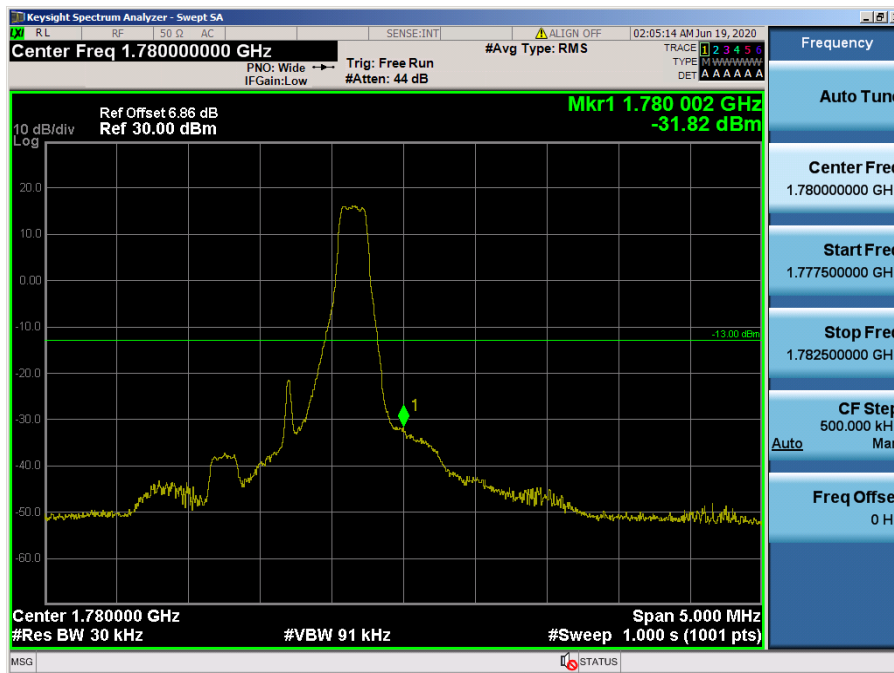

- Upper Extended Band Edge

LTE Band 66, 4 / 5 MHz / 64QAM - RB Size/Offset (12/13)

- Lower Band Edge

LTE Band 66, 4 / 3MHz / QPSK - RB Size/Offset (1/0)

- Lower Extended Band Edge

LTE Band 66, 4 / 3MHz / QPSK - RB Size/Offset (8/4)

- Upper Band Edge

LTE Band 66, 4 / 3MHz / QPSK - RB Size/Offset (8/7)

- Upper Extended Band Edge

LTE Band 66, 4 / 3MHz / 64QAM - RB Size/Offset (8/4)

- Lower Band Edge

LTE Band 66, 4 / 1.4 MHz / 16QAM - RB Size/Offset (1/0)

- Lower Extended Band Edge

LTE Band 66, 4 / 1.4 MHz / 64QAM - RB Size/Offset (3/2)

- Upper Band Edge

LTE Band 66, 4 / 1.4 MHz / 64QAM - RB Size/Offset (1/5)

- Upper Extended Band Edge

LTE Band 66, 4 / 1.4 MHz / QPSK - RB Size/Offset (1/2)