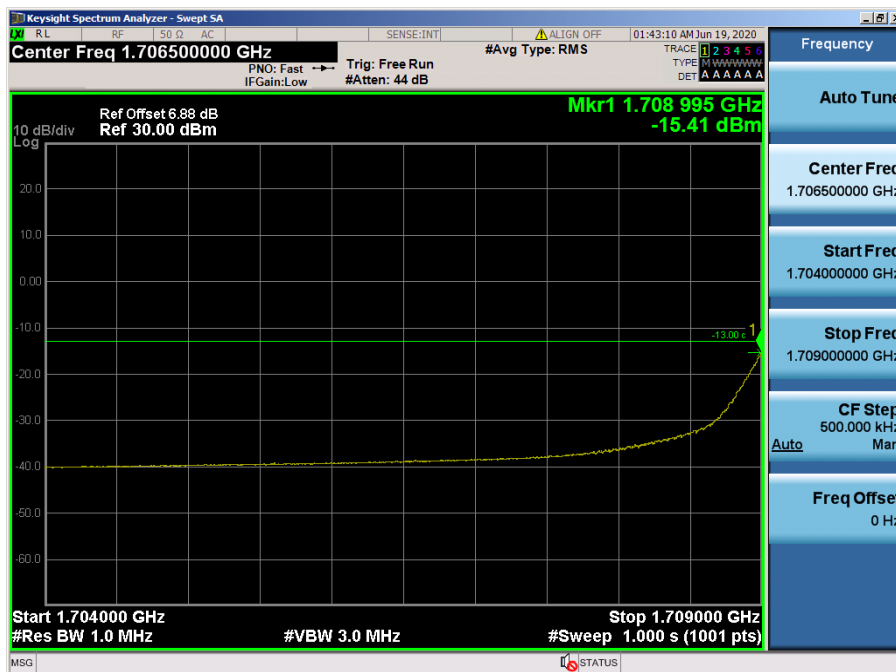

- Upper Extended Band Edge

LTE Band 66, 4 / 5 MHz / 64QAM - RB Size/Offset (12/13)

- Lower Band Edge

LTE Band 66, 4 / 3MHz / QPSK - RB Size/Offset (1/0)

- Lower Extended Band Edge

LTE Band 66, 4 / 3MHz / QPSK - RB Size/Offset (8/4)

- Upper Band Edge

LTE Band 66, 4 / 3MHz / QPSK - RB Size/Offset (8/7)

- Upper Extended Band Edge

LTE Band 66, 4 / 3MHz / 64QAM - RB Size/Offset (8/4)

- Lower Band Edge

LTE Band 66, 4 / 1.4 MHz / 16QAM - RB Size/Offset (1/0)

- Lower Extended Band Edge

LTE Band 66, 4 / 1.4 MHz / 64QAM - RB Size/Offset (3/2)

- Upper Band Edge

LTE Band 66, 4 / 1.4 MHz / 64QAM - RB Size/Offset (1/5)

- Upper Extended Band Edge

LTE Band 66, 4 / 1.4 MHz / QPSK - RB Size/Offset (1/2)