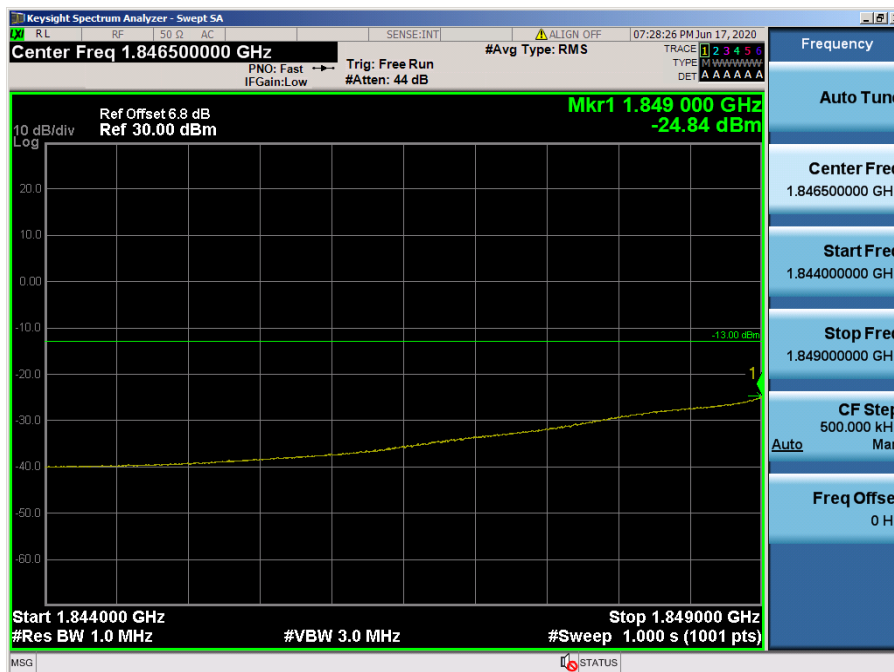

- Lower Band Edge

LTE Band 2 / 5 MHz / QPSK - RB Size/Offset (1/0)

- Lower Extended Band Edge

LTE Band 2 / 5 MHz / 64QAM - RB Size/Offset (12/0)

- Upper Band Edge

LTE Band 2 / 5 MHz / QPSK - RB Size/Offset (1/24)

- Upper Extended Band Edge

LTE Band 2 / 5 MHz / 64QAM - RB Size/Offset (12/13)

- Lower Band Edge

LTE Band 2 / 3MHz / QPSK - RB Size/Offset (1/0)

- Lower Extended Band Edge

LTE Band 2 / 3MHz / QPSK - RB Size/Offset (8/4)