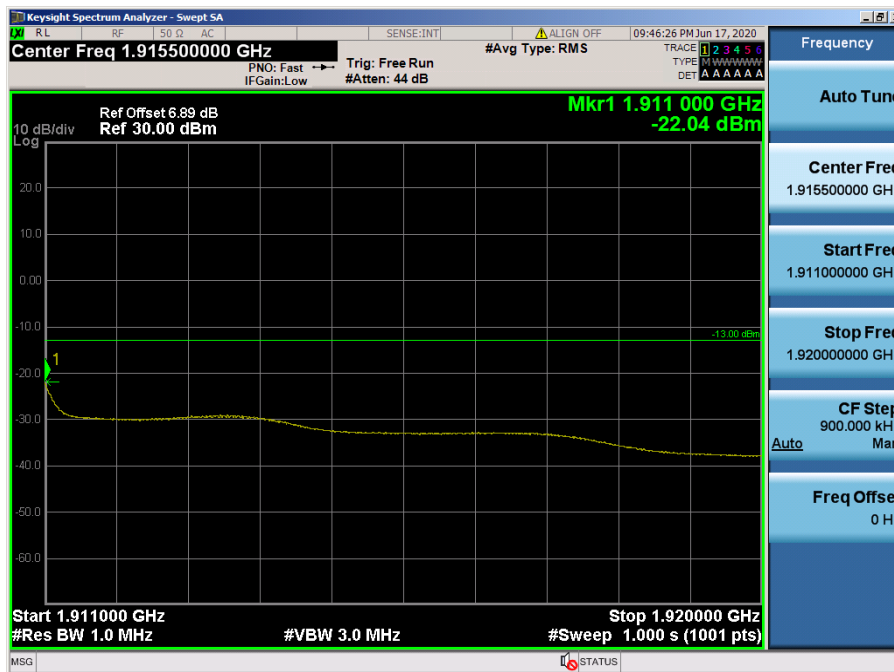

- Upper Band Edge

LTE Band 2 / 15 MHz / QPSK - RB Size/Offset (75/0)

- Upper Extended Band Edge

LTE Band 2 / 15 MHz / QPSK - RB Size/Offset (75/0)

- Lower Band Edge

LTE Band 2 / 10 MHz / QPSK - RB Size/Offset (25/0)

- Lower Extended Band Edge

LTE Band 2 / 10 MHz / QPSK - RB Size/Offset (25/0)

- Upper Band Edge

LTE Band 2 / 10 MHz / QPSK - RB Size/Offset (25/25)

- Upper Extended Band Edge

LTE Band 2 / 10 MHz / QPSK- RB Size/Offset (25/25)

- Lower Band Edge

LTE Band 2 / 5 MHz / QPSK - RB Size/Offset (1/0)

- Lower Extended Band Edge

LTE Band 2 / 5 MHz / 64QAM - RB Size/Offset (12/0)

- Upper Band Edge

LTE Band 2 / 5 MHz / QPSK - RB Size/Offset (1/24)