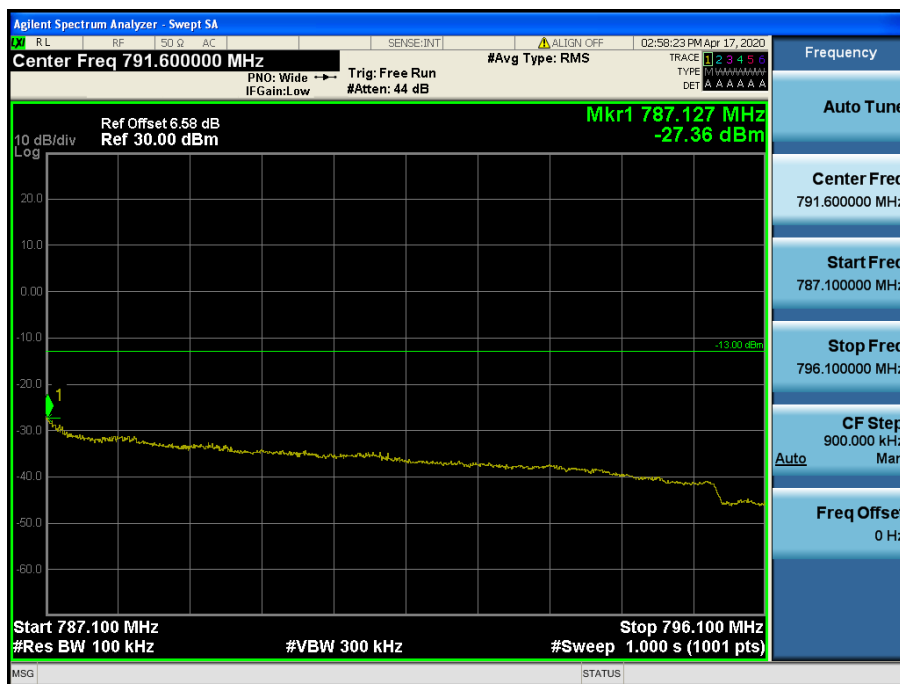

- Upper Band Edge

LTE Band 12 / 1.4 MHz / 64QAM - RB Size/Offset (1/5)

- Upper Extended Band Edge

LTE Band 12 / 1.4 MHz / 16QAM - RB Size/Offset (3/3)

8.3.3 LTE Band 13

- Lower Band Edge

LTE Band 13 / 10 MHz / QPSK - RB Size/Offset (25/0)

- Lower Extended Band Edge

LTE Band 13 / 10 MHz / QPSK - RB Size/Offset (25/0)

- Lower Extended Band Edge 2

LTE Band 13 / 10 MHz / QPSK - RB Size/Offset (50/0)

- Upper Band Edge

LTE Band 13 / 10 MHz / QPSK - RB Size/Offset (50/0)

- Upper Extended Band Edge

LTE Band 13 / 10 MHz / QPSK - RB Size/Offset (50/0)

- Upper Extended Band Edge 2

LTE Band 13 / 10 MHz / 16QAM - RB Size/Offset (50/0)

- Lower Band Edge

LTE Band 13 / 5 MHz / 16QAM - RB Size/Offset (1/0)

- Lower Extended Band Edge

LTE Band 13 / 5 MHz / 16QAM - RB Size/Offset (1/0)

- Lower Extended Band Edge 2

LTE Band 13 / 5 MHz / QPSK - RB Size/Offset (25/0)

- Upper Band Edge

LTE Band 13 / 5 MHz / 16QAM - RB Size/Offset (1/24)