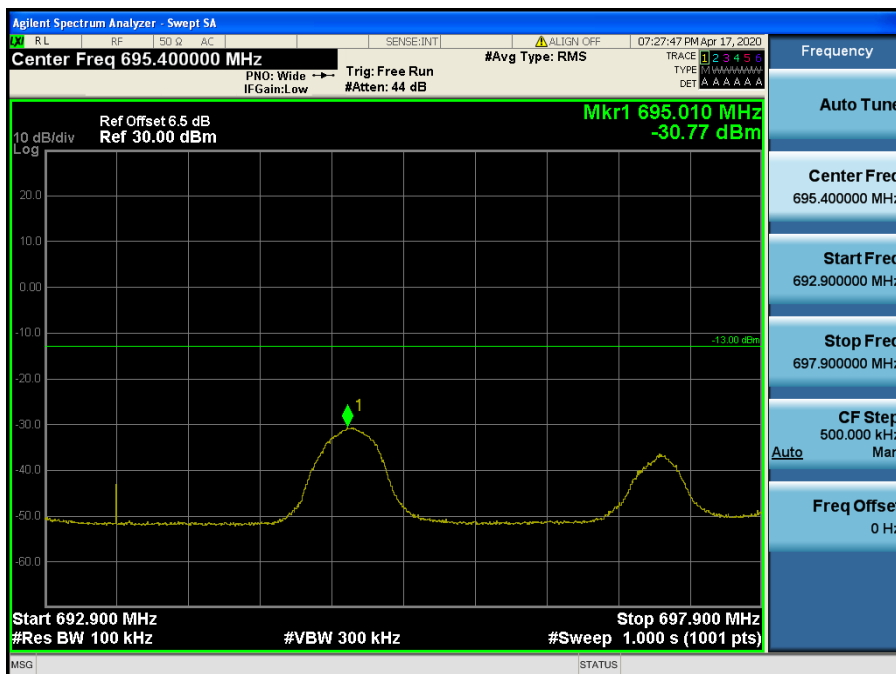

- Upper Band Edge

LTE Band 12, 17 / 10 MHz / 16QAM - RB Size/Offset (1/49)

- Upper Extended Band Edge

LTE Band 12, 17 / 10 MHz / QPSK - RB Size/Offset (50/0)

- Lower Band Edge

LTE Band 12, 17 / 5 MHz / 64QAM - RB Size/Offset (25/0)

- Lower Extended Band Edge

LTE Band 12, 17 / 5 MHz / QPSK - RB Size/Offset (1/0)

- Upper Band Edge

LTE Band 12, 17 / 5 MHz / QPSK - RB Size/Offset (1/24)

- Upper Extended Band Edge

LTE Band 12, 17 / 5 MHz / 16QAM - RB Size/Offset (1/24)