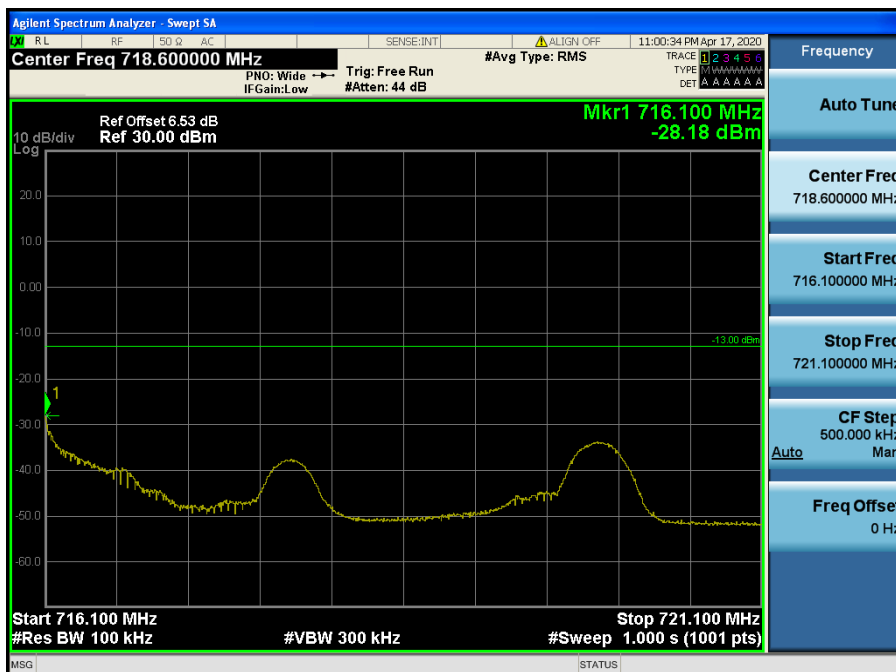

- Upper Band Edge

LTE Band 12, 17 / 10 MHz / 16QAM - RB Size/Offset (1/49)

- Upper Extended Band Edge

LTE Band 12, 17 / 10 MHz / QPSK - RB Size/Offset (50/0)

- Lower Band Edge

LTE Band 12, 17 / 5 MHz / 64QAM - RB Size/Offset (25/0)

- Lower Extended Band Edge

LTE Band 12, 17 / 5 MHz / QPSK - RB Size/Offset (1/0)

- Upper Band Edge

LTE Band 12, 17 / 5 MHz / QPSK - RB Size/Offset (1/24)

- Upper Extended Band Edge

LTE Band 12, 17 / 5 MHz / 16QAM - RB Size/Offset (1/24)

8.3.2 LTE Band 12

- Lower Band Edge

LTE Band 12 / 3MHz / QPSK - RB Size/Offset (1/0)

- Lower Extended Band Edge

LTE Band 12 / 3MHz / QPSK - RB Size/Offset (1/0)

- Upper Band Edge

LTE Band 12 / 3MHz / QPSK - RB Size/Offset (1/14)

- Upper Extended Band Edge

LTE Band 12 / 3MHz / 16QAM - RB Size/Offset (1/14)

- Lower Band Edge

LTE Band 12 / 1.4 MHz / 16QAM - RB Size/Offset (6/0)

- Lower Extended Band Edge

LTE Band 12 / 1.4 MHz / 16QAM - RB Size/Offset (6/0)