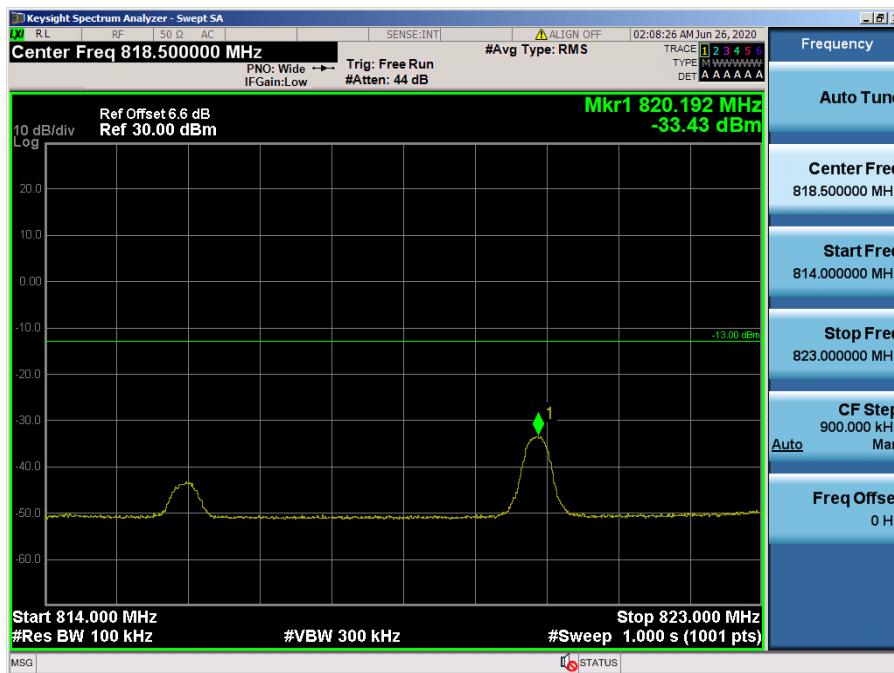

- Upper Extended Band Edge

LTE Band 13 / 5 MHz / 16QAM - RB Size/Offset (1/24)

- Upper Extended Band Edge 2

LTE Band 13 / 5 MHz / QPSK - RB Size/Offset (25/0)

8.3.4 LTE Band 5

- Lower Band Edge

LTE Band 5 / 10 MHz / QPSK - RB Size/Offset (25/0)

- Lower Extended Band Edge

LTE Band 5 / 10 MHz / 16QAM - RB Size/Offset (1/0)

- Upper Band Edge

LTE Band 5 / 10 MHz / QPSK - RB Size/Offset (25/25)

- Upper Extended Band Edge

LTE Band 5 / 10 MHz / QPSK - RB Size/Offset (50/0)