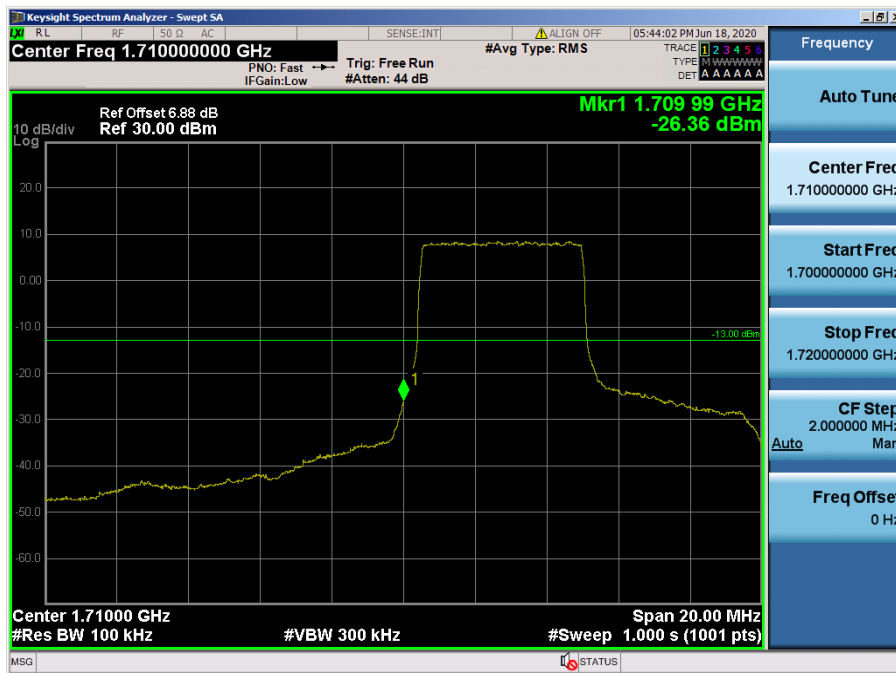

- Upper Extended Band Edge

LTE Band 66, 4 / 20 MHz / QPSK - RB Size/Offset (100/0)

- Lower Band Edge

LTE Band 66, 4 / 15 MHz / QPSK - RB Size/Offset (36/0)

- Lower Extended Band Edge

LTE Band 66, 4 / 15 MHz / QPSK - RB Size/Offset (1/0)

- Upper Band Edge

LTE Band 66, 4 / 15 MHz / QPSK - RB Size/Offset (75/0)

- Upper Extended Band Edge

LTE Band 66, 4 / 15 MHz / QPSK - RB Size/Offset (75/0)

- Lower Band Edge

LTE Band 66, 4 / 10 MHz / QPSK - RB Size/Offset (25/0)

- Lower Extended Band Edge

LTE Band 66, 4 / 10 MHz / QPSK - RB Size/Offset (25/0)

- Upper Band Edge

LTE Band 66, 4 / 10 MHz / QPSK - RB Size/Offset (25/25)

- Upper Extended Band Edge

LTE Band 66, 4 / 10 MHz / 16QAM - RB Size/Offset (1/49)

- Lower Band Edge

LTE Band 66, 4 / 5 MHz / QPSK - RB Size/Offset (1/0)

- Lower Extended Band Edge

LTE Band 66, 4 / 5 MHz / 16QAM - RB Size/Offset (1/0)

- Upper Band Edge

LTE Band 66, 4 / 5 MHz / QPSK - RB Size/Offset (1/24)