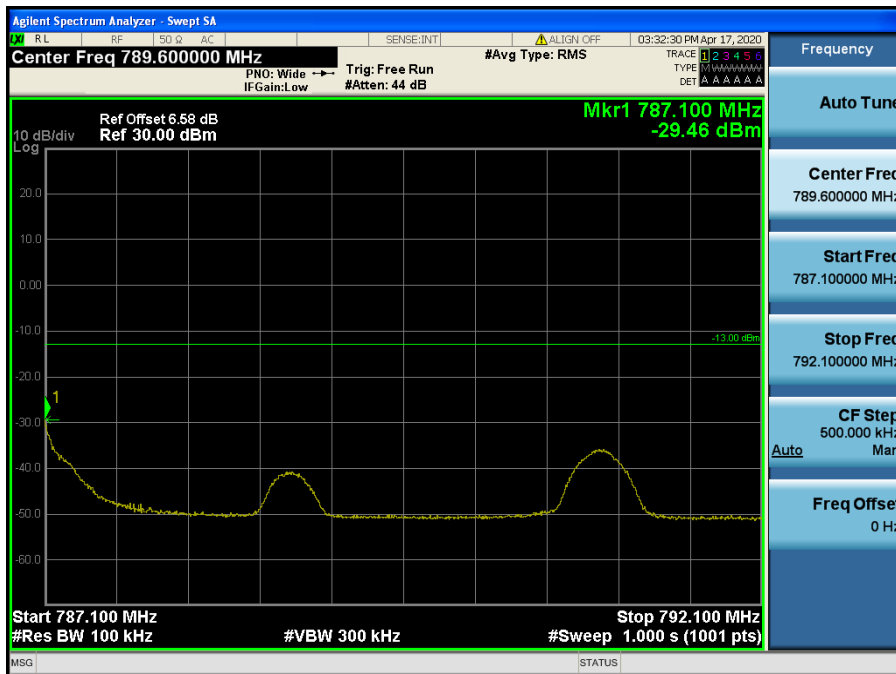

- Upper Extended Band Edge

LTE Band 13 / 10 MHz / QPSK - RB Size/Offset (50/0)

- Upper Extended Band Edge 2

LTE Band 13 / 10 MHz / 16QAM - RB Size/Offset (50/0)

- Lower Band Edge

LTE Band 13 / 5 MHz / 16QAM - RB Size/Offset (1/0)

- Lower Extended Band Edge

LTE Band 13 / 5 MHz / 16QAM - RB Size/Offset (1/0)

- Lower Extended Band Edge 2

LTE Band 13 / 5 MHz / QPSK - RB Size/Offset (25/0)

- Upper Band Edge

LTE Band 13 / 5 MHz / 16QAM - RB Size/Offset (1/24)

- Upper Extended Band Edge

LTE Band 13 / 5 MHz / 16QAM - RB Size/Offset (1/24)

- Upper Extended Band Edge 2

LTE Band 13 / 5 MHz / QPSK - RB Size/Offset (25/0)

8.3.4 LTE Band 5

- Lower Band Edge

LTE Band 5 / 10 MHz / QPSK - RB Size/Offset (25/0)