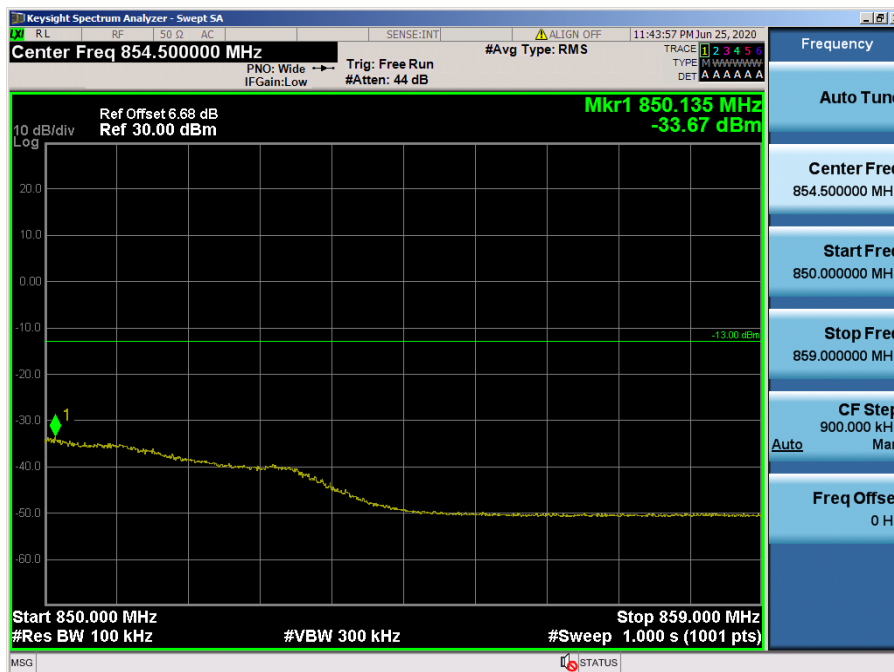

- Upper Extended Band Edge

LTE Band 13 / 5 MHz / 16QAM - RB Size/Offset (1/24)

- Upper Extended Band Edge 2

LTE Band 13 / 5 MHz / QPSK - RB Size/Offset (25/0)

8.3.4 LTE Band 5

- Lower Band Edge

LTE Band 5 / 10 MHz / QPSK - RB Size/Offset (25/0)

- Lower Extended Band Edge

LTE Band 5 / 10 MHz / 16QAM - RB Size/Offset (1/0)

- Upper Band Edge

LTE Band 5 / 10 MHz / QPSK - RB Size/Offset (25/25)

- Upper Extended Band Edge

LTE Band 5 / 10 MHz / QPSK - RB Size/Offset (50/0)

- Lower Band Edge

LTE Band 5 / 5 MHz / QPSK- RB Size/Offset (1/0)

- Lower Extended Band Edge

LTE Band 5 / 5 MHz / 16QAM - RB Size/Offset (1/0)

- Upper Band Edge

LTE Band 5 / 5 MHz / 16QAM - RB Size/Offset (1/24)