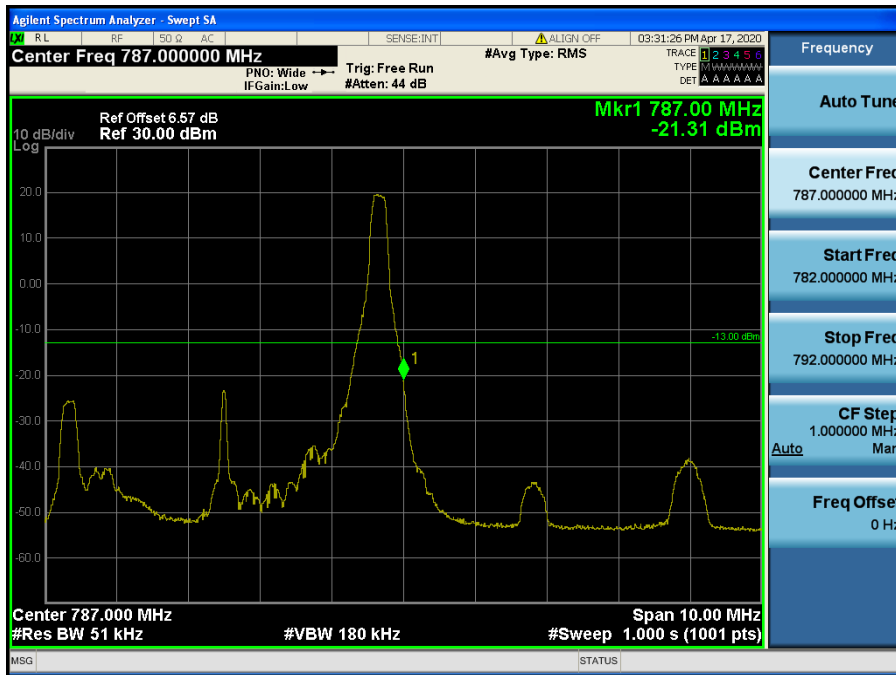

- Lower Extended Band Edge

LTE Band 13 / 5 MHz / 16QAM - RB Size/Offset (1/0)

- Lower Extended Band Edge 2

LTE Band 13 / 5 MHz / QPSK - RB Size/Offset (25/0)

- Upper Band Edge

LTE Band 13 / 5 MHz / 16QAM - RB Size/Offset (1/24)

- Upper Extended Band Edge

LTE Band 13 / 5 MHz / 16QAM - RB Size/Offset (1/24)

- Upper Extended Band Edge 2

LTE Band 13 / 5 MHz / QPSK - RB Size/Offset (25/0)

8.3.4 LTE Band 5

- Lower Band Edge

LTE Band 5 / 10 MHz / QPSK - RB Size/Offset (25/0)