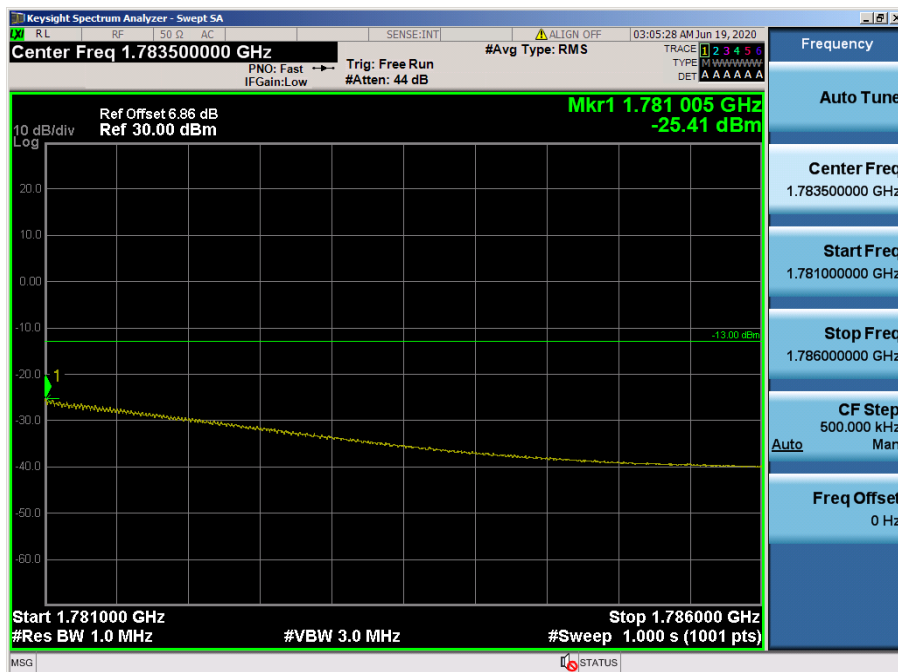

- Lower Band Edge

LTE Band 66, 4 / 5 MHz / QPSK - RB Size/Offset (1/0)

- Lower Extended Band Edge

LTE Band 66, 4 / 5 MHz / 16QAM - RB Size/Offset (1/0)

- Upper Band Edge

LTE Band 66, 4 / 5 MHz / QPSK - RB Size/Offset (1/24)

- Upper Extended Band Edge

LTE Band 66, 4 / 5 MHz / 64QAM - RB Size/Offset (12/13)

- Lower Band Edge

LTE Band 66, 4 / 3MHz / QPSK - RB Size/Offset (1/0)

- Lower Extended Band Edge

LTE Band 66, 4 / 3MHz / QPSK - RB Size/Offset (8/4)

- Upper Band Edge

LTE Band 66, 4 / 3MHz / QPSK - RB Size/Offset (8/7)

- Upper Extended Band Edge

LTE Band 66, 4 / 3MHz / 64QAM - RB Size/Offset (8/4)

- Lower Band Edge

LTE Band 66, 4 / 1.4 MHz / 16QAM - RB Size/Offset (1/0)

- Lower Extended Band Edge

LTE Band 66, 4 / 1.4 MHz / 64QAM - RB Size/Offset (3/2)

- Upper Band Edge

LTE Band 66, 4 / 1.4 MHz / 64QAM - RB Size/Offset (1/5)

- Upper Extended Band Edge

LTE Band 66, 4 / 1.4 MHz / QPSK - RB Size/Offset (1/2)