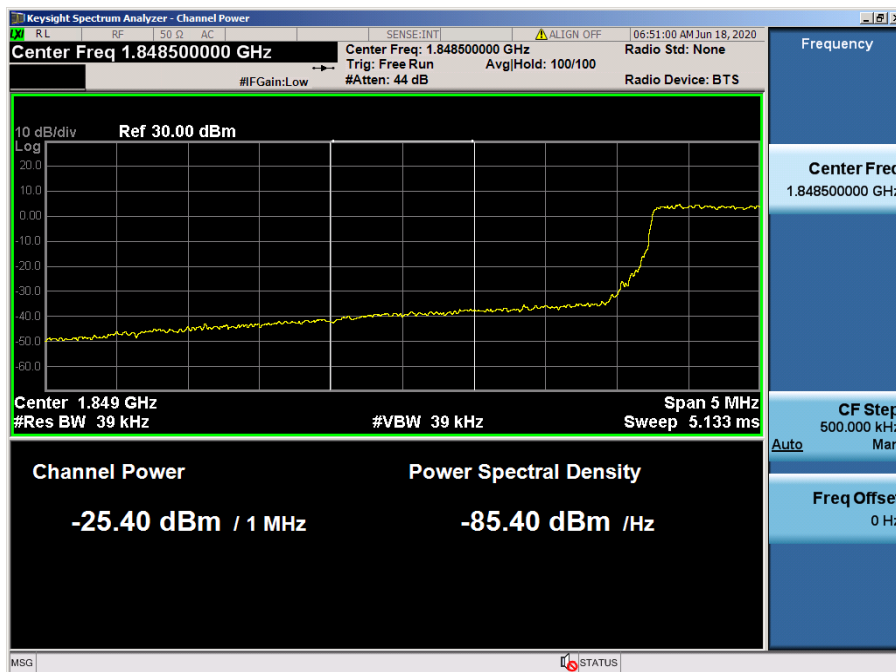

- Upper Band Edge

LTE Band 2 / 15 MHz / QPSK - RB Size/Offset (75/0)

- Upper Extended Band Edge

LTE Band 2 / 15 MHz / QPSK - RB Size/Offset (75/0)

- Lower Band Edge

LTE Band 2 / 10 MHz / QPSK - RB Size/Offset (25/0)

- Lower Extended Band Edge

LTE Band 2 / 10 MHz / QPSK - RB Size/Offset (25/0)

- Upper Band Edge

LTE Band 2 / 10 MHz / QPSK - RB Size/Offset (25/25)

- Upper Extended Band Edge

LTE Band 2 / 10 MHz / QPSK- RB Size/Offset (25/25)

- Lower Band Edge

LTE Band 2 / 5 MHz / QPSK - RB Size/Offset (1/0)

- Lower Extended Band Edge

LTE Band 2 / 5 MHz / 64QAM - RB Size/Offset (12/0)

- Upper Band Edge

LTE Band 2 / 5 MHz / QPSK - RB Size/Offset (1/24)