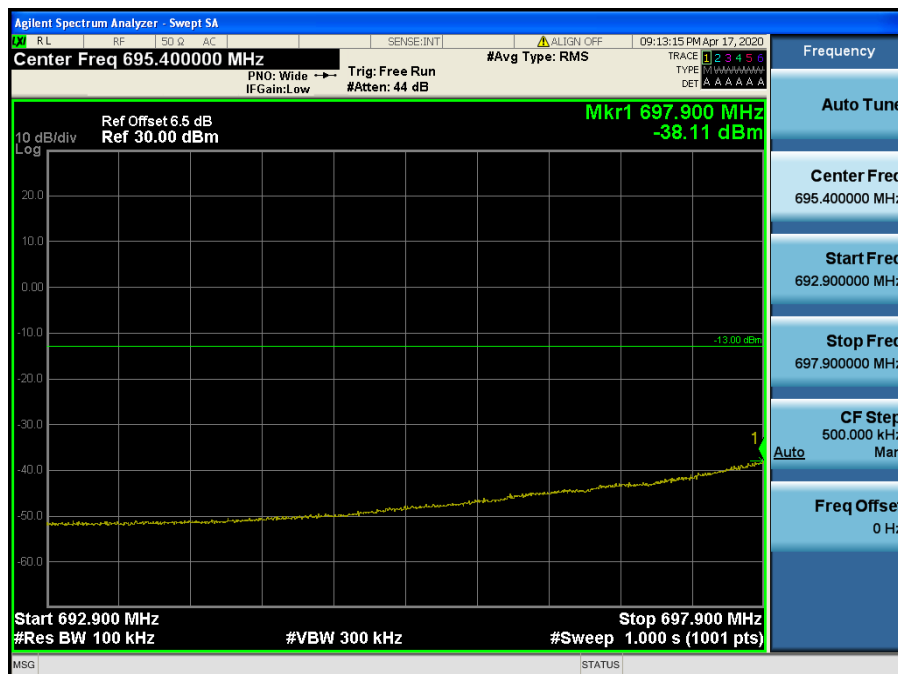

8.3.2 LTE Band 12

- Lower Band Edge

LTE Band 12 / 3MHz / QPSK - RB Size/Offset (1/0)

- Lower Extended Band Edge

LTE Band 12 / 3MHz / QPSK - RB Size/Offset (1/0)

- Upper Band Edge

LTE Band 12 / 3MHz / QPSK - RB Size/Offset (1/14)

- Upper Extended Band Edge

LTE Band 12 / 3MHz / 16QAM - RB Size/Offset (1/14)

- Lower Band Edge

LTE Band 12 / 1.4 MHz / 16QAM - RB Size/Offset (6/0)

- Lower Extended Band Edge

LTE Band 12 / 1.4 MHz / 16QAM - RB Size/Offset (6/0)

- Upper Band Edge

LTE Band 12 / 1.4 MHz / 64QAM - RB Size/Offset (1/5)

- Upper Extended Band Edge

LTE Band 12 / 1.4 MHz / 16QAM - RB Size/Offset (3/3)

8.3.3 LTE Band 13

- Lower Band Edge

LTE Band 13 / 10 MHz / QPSK - RB Size/Offset (25/0)

- Lower Extended Band Edge

LTE Band 13 / 10 MHz / QPSK - RB Size/Offset (25/0)

- Lower Extended Band Edge 2

LTE Band 13 / 10 MHz / QPSK - RB Size/Offset (50/0)

- Upper Band Edge

LTE Band 13 / 10 MHz / QPSK - RB Size/Offset (50/0)