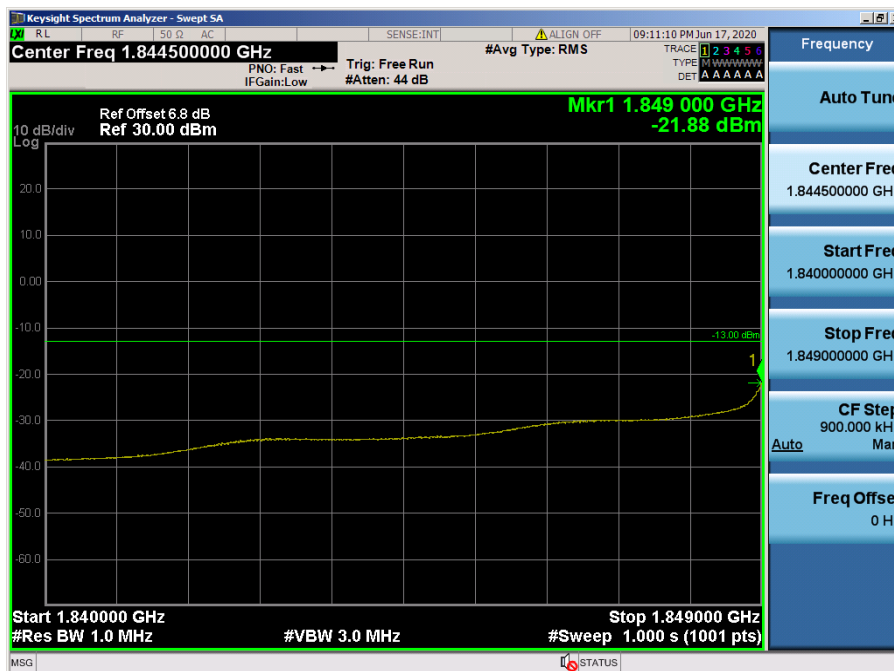

- Upper Extended Band Edge

LTE Band 2 / 20 MHz / QPSK - RB Size/Offset (100/0)

- Lower Band Edge

LTE Band 2 / 15 MHz / QPSK - RB Size/Offset (36/0)

- Lower Extended Band Edge

LTE Band 2 / 15 MHz / QPSK - RB Size/Offset (1/0)

- Upper Band Edge

LTE Band 2 / 15 MHz / QPSK - RB Size/Offset (75/0)

- Upper Extended Band Edge

LTE Band 2 / 15 MHz / QPSK - RB Size/Offset (75/0)

- Lower Band Edge

LTE Band 2 / 10 MHz / QPSK - RB Size/Offset (25/0)

- Lower Extended Band Edge

LTE Band 2 / 10 MHz / QPSK - RB Size/Offset (25/0)

- Upper Band Edge

LTE Band 2 / 10 MHz / QPSK - RB Size/Offset (25/25)

- Upper Extended Band Edge

LTE Band 2 / 10 MHz / QPSK- RB Size/Offset (25/25)