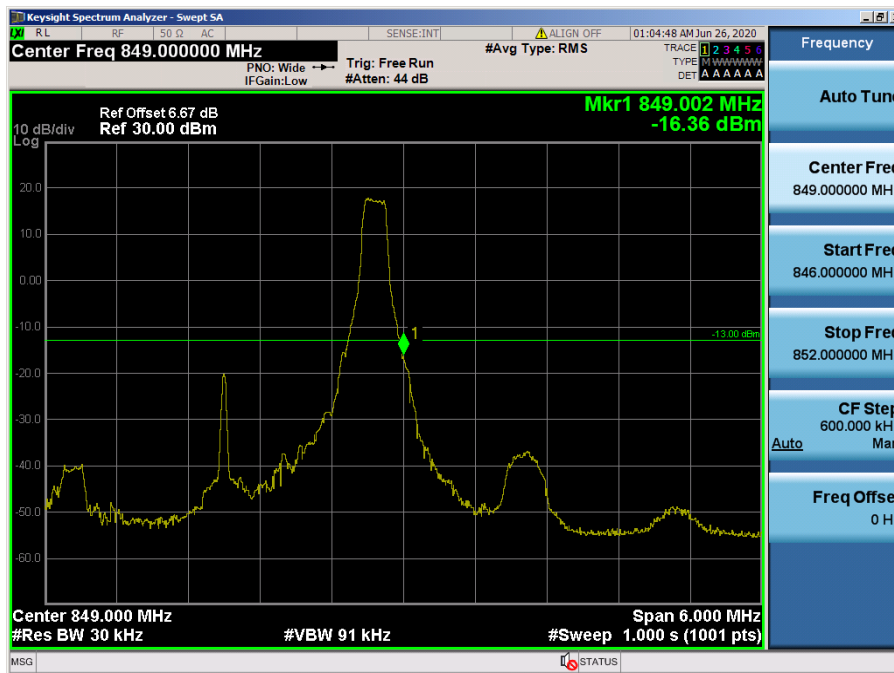

- Upper Extended Band Edge

LTE Band 5 / 5 MHz / QPSK - RB Size/Offset (25/0)

- Lower Band Edge

LTE Band 5 / 3MHz / QPSK - RB Size/Offset (1/0)

- Lower Extended Band Edge

LTE Band 5 / 3MHz / 16QAM - RB Size/Offset (1/0)

- Upper Band Edge

LTE Band 5 / 3MHz / 16QAM - RB Size/Offset (1/14)

- Upper Extended Band Edge

LTE Band 5 / 3MHz / 16QAM - RB Size/Offset (1/14)

- Lower Band Edge

LTE Band 5 / 1.4 MHz / 16QAM - RB Size/Offset (3/0)