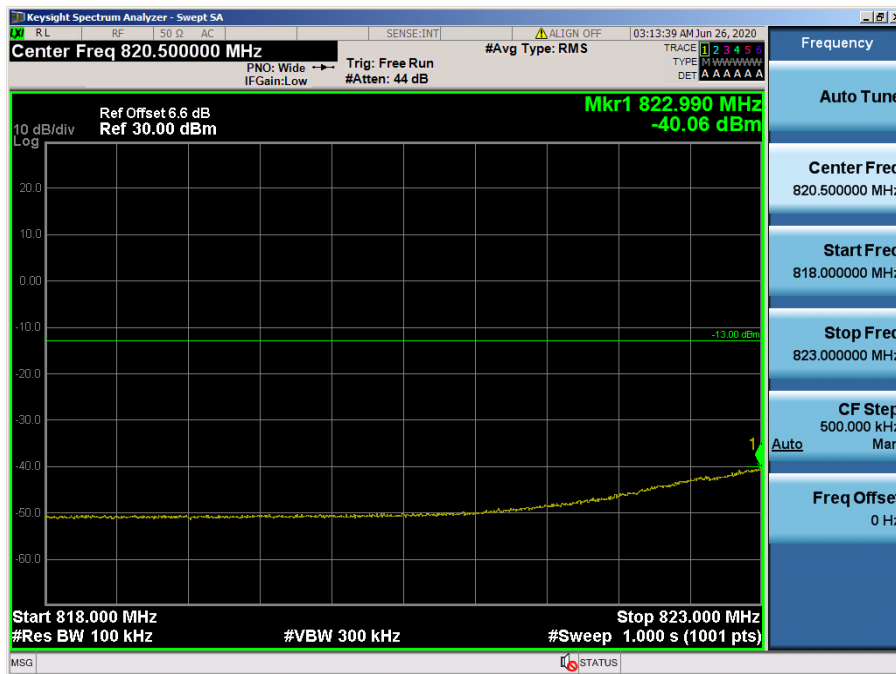

- Upper Extended Band Edge

LTE Band 5 / 5 MHz / QPSK - RB Size/Offset (25/0)

- Lower Band Edge

LTE Band 5 / 3MHz / QPSK - RB Size/Offset (1/0)

- Lower Extended Band Edge

LTE Band 5 / 3MHz / 16QAM - RB Size/Offset (1/0)

- Upper Band Edge

LTE Band 5 / 3MHz / 16QAM - RB Size/Offset (1/14)

- Upper Extended Band Edge

LTE Band 5 / 3MHz / 16QAM - RB Size/Offset (1/14)

- Lower Band Edge

LTE Band 5 / 1.4 MHz / 16QAM - RB Size/Offset (3/0)

- Lower Extended Band Edge

LTE Band 5 / 1.4 MHz / 64QAM - RB Size/Offset (6/0)

- Upper Band Edge

LTE Band 5 / 1.4 MHz / QPSK - RB Size/Offset (3/3)

- Upper Extended Band Edge

LTE Band 5 / 1.4 MHz / 16QAM - RB Size/Offset (3/3)

8.3.5 LTE Band 66, 4

- Lower Band Edge

LTE Band 66, 4 / 20 MHz / QPSK - RB Size/Offset (50/0)

- Lower Extended Band Edge

LTE Band 66, 4 / 20 MHz / QPSK - RB Size/Offset (100/0)

- Upper Band Edge

LTE Band 66, 4 / 20 MHz / QPSK - RB Size/Offset (100/0)