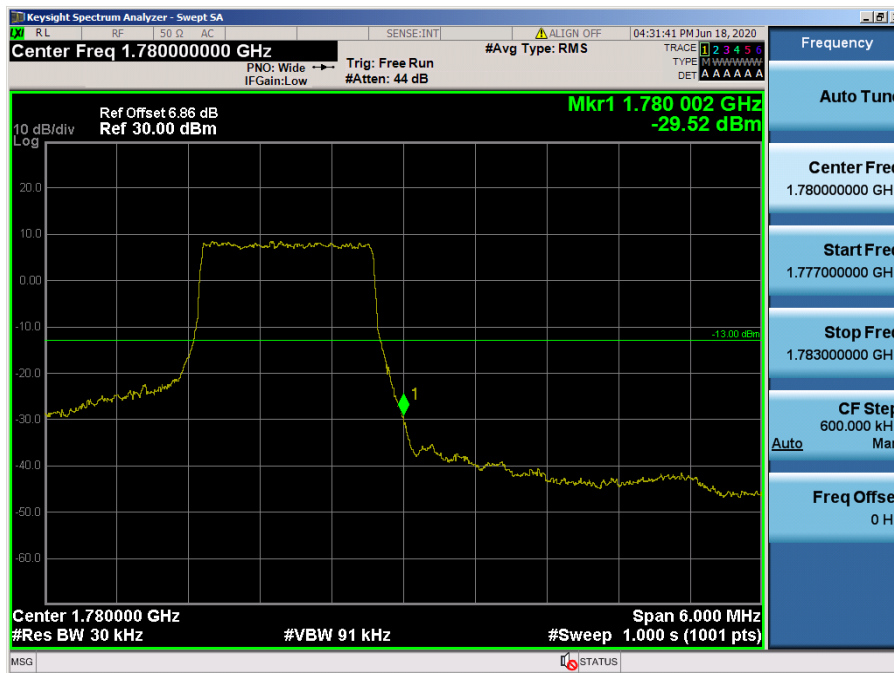

- Lower Band Edge

LTE Band 66, 4 / 5 MHz / QPSK - RB Size/Offset (1/0)

- Lower Extended Band Edge

LTE Band 66, 4 / 5 MHz / 16QAM - RB Size/Offset (1/0)

- Upper Band Edge

LTE Band 66, 4 / 5 MHz / QPSK - RB Size/Offset (1/24)

- Upper Extended Band Edge

LTE Band 66, 4 / 5 MHz / 64QAM - RB Size/Offset (12/13)

- Lower Band Edge

LTE Band 66, 4 / 3MHz / QPSK - RB Size/Offset (1/0)

- Lower Extended Band Edge

LTE Band 66, 4 / 3MHz / QPSK - RB Size/Offset (8/4)

- Upper Band Edge

LTE Band 66, 4 / 3MHz / QPSK - RB Size/Offset (8/7)

- Upper Extended Band Edge

LTE Band 66, 4 / 3MHz / 64QAM - RB Size/Offset (8/4)

- Lower Band Edge

LTE Band 66, 4 / 1.4 MHz / 16QAM - RB Size/Offset (1/0)

- Lower Extended Band Edge

LTE Band 66, 4 / 1.4 MHz / 64QAM - RB Size/Offset (3/2)

- Upper Band Edge

LTE Band 66, 4 / 1.4 MHz / 64QAM - RB Size/Offset (1/5)

- Upper Extended Band Edge

LTE Band 66, 4 / 1.4 MHz / QPSK - RB Size/Offset (1/2)