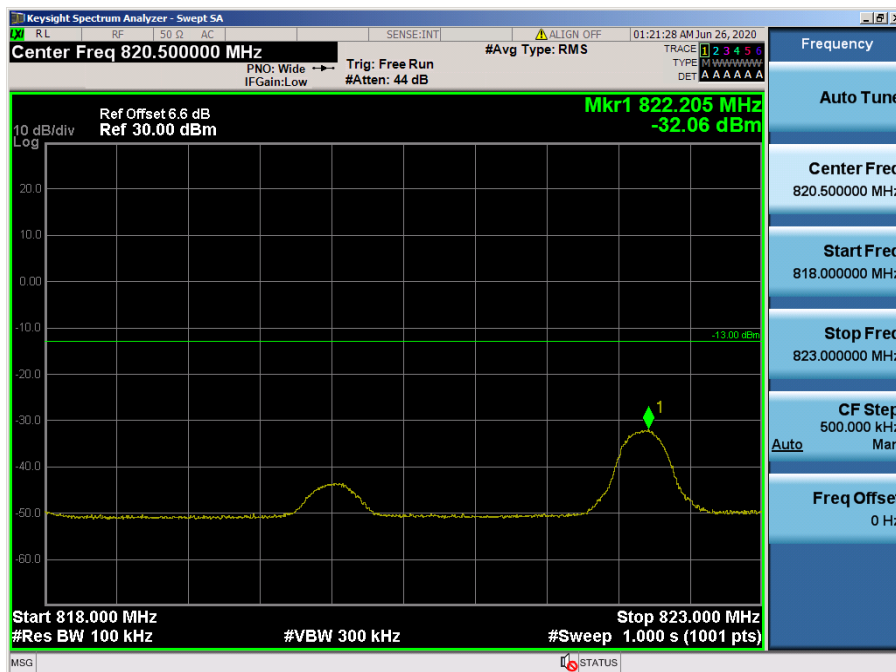

- Lower Extended Band Edge

LTE Band 5 / 10 MHz / 16QAM - RB Size/Offset (1/0)

- Upper Band Edge

LTE Band 5 / 10 MHz / QPSK - RB Size/Offset (25/25)

- Upper Extended Band Edge

LTE Band 5 / 10 MHz / QPSK - RB Size/Offset (50/0)

- Lower Band Edge

LTE Band 5 / 5 MHz / QPSK- RB Size/Offset (1/0)

- Lower Extended Band Edge

LTE Band 5 / 5 MHz / 16QAM - RB Size/Offset (1/0)

- Upper Band Edge

LTE Band 5 / 5 MHz / 16QAM - RB Size/Offset (1/24)