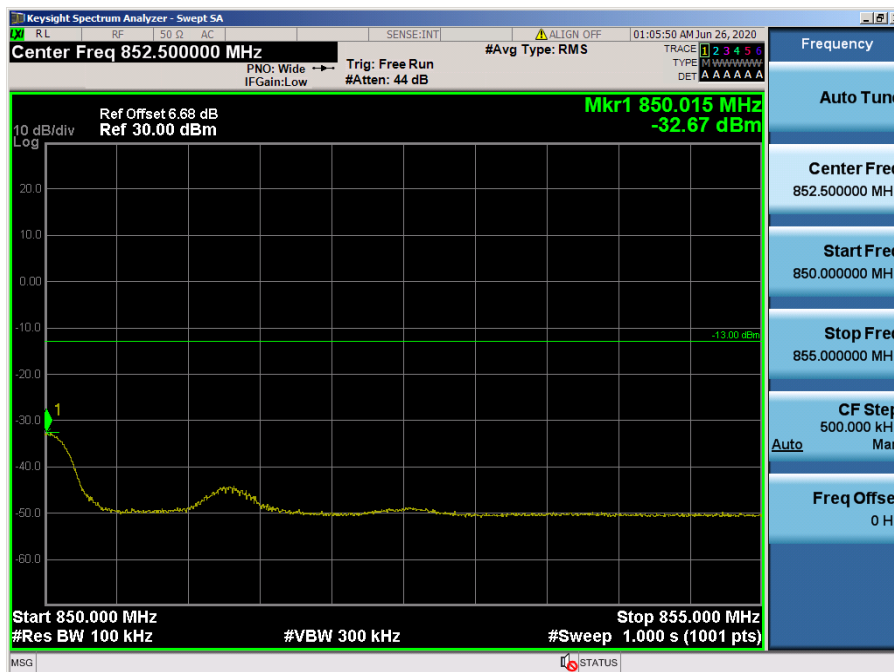

- Lower Band Edge

LTE Band 5 / 5 MHz / QPSK- RB Size/Offset (1/0)

- Lower Extended Band Edge

LTE Band 5 / 5 MHz / 16QAM - RB Size/Offset (1/0)

- Upper Band Edge

LTE Band 5 / 5 MHz / 16QAM - RB Size/Offset (1/24)

- Upper Extended Band Edge

LTE Band 5 / 5 MHz / QPSK - RB Size/Offset (25/0)

- Lower Band Edge

LTE Band 5 / 3MHz / QPSK - RB Size/Offset (1/0)

- Lower Extended Band Edge

LTE Band 5 / 3MHz / 16QAM - RB Size/Offset (1/0)

- Upper Band Edge

LTE Band 5 / 3MHz / 16QAM - RB Size/Offset (1/14)

- Upper Extended Band Edge

LTE Band 5 / 3MHz / 16QAM - RB Size/Offset (1/14)

- Lower Band Edge

LTE Band 5 / 1.4 MHz / 16QAM - RB Size/Offset (3/0)