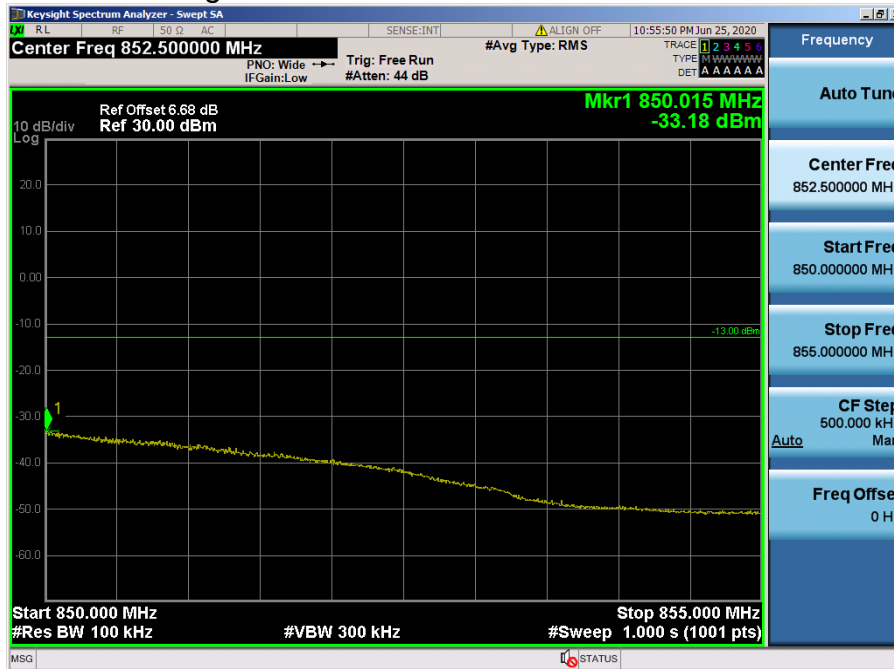

- Lower Extended Band Edge

LTE Band 5 / 10 MHz / 16QAM - RB Size/Offset (1/0)

- Upper Band Edge

LTE Band 5 / 10 MHz / QPSK - RB Size/Offset (25/25)

- Upper Extended Band Edge

LTE Band 5 / 10 MHz / QPSK - RB Size/Offset (50/0)

- Lower Band Edge

LTE Band 5 / 5 MHz / QPSK- RB Size/Offset (1/0)

- Lower Extended Band Edge

LTE Band 5 / 5 MHz / 16QAM - RB Size/Offset (1/0)

- Upper Band Edge

LTE Band 5 / 5 MHz / 16QAM - RB Size/Offset (1/24)

- Upper Extended Band Edge

LTE Band 5 / 5 MHz / QPSK - RB Size/Offset (25/0)

- Lower Band Edge

LTE Band 5 / 3MHz / QPSK - RB Size/Offset (1/0)

- Lower Extended Band Edge

LTE Band 5 / 3MHz / 16QAM - RB Size/Offset (1/0)