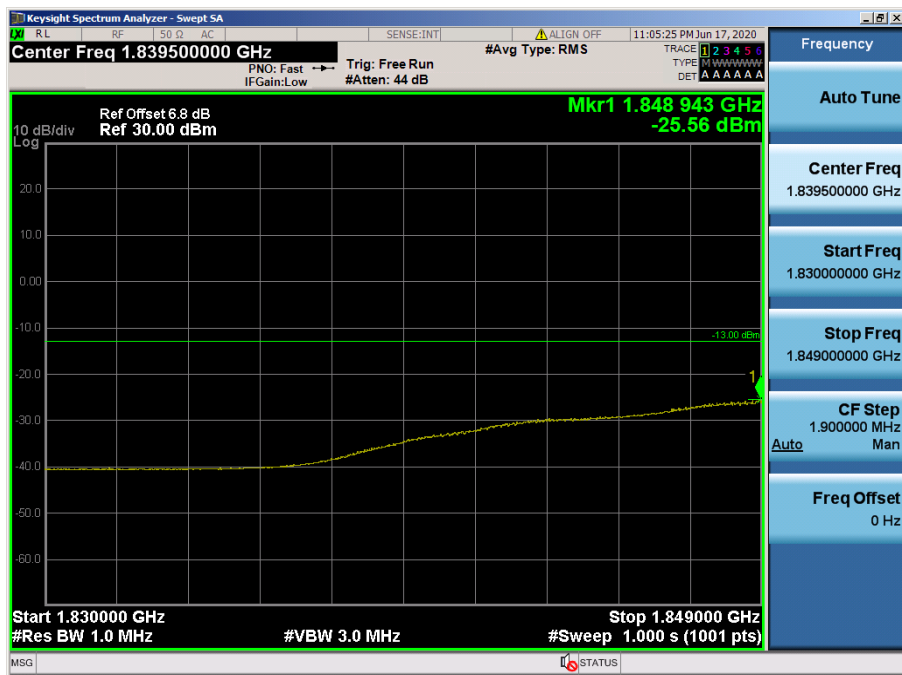

- Upper Band Edge

LTE Band 66, 4 / 3MHz / QPSK - RB Size/Offset (8/7)

- Upper Extended Band Edge

LTE Band 66, 4 / 3MHz / 64QAM - RB Size/Offset (8/4)

- Lower Band Edge

LTE Band 66, 4 / 1.4 MHz / 16QAM - RB Size/Offset (1/0)

- Lower Extended Band Edge

LTE Band 66, 4 / 1.4 MHz / 64QAM - RB Size/Offset (3/2)

- Upper Band Edge

LTE Band 66, 4 / 1.4 MHz / 64QAM - RB Size/Offset (1/5)

- Upper Extended Band Edge

LTE Band 66, 4 / 1.4 MHz / QPSK - RB Size/Offset (1/2)

8.3.6 LTE Band 2

- Lower Band Edge

LTE Band 2 / 20 MHz / QPSK - RB Size/Offset (100/0)

- Lower Extended Band Edge

LTE Band 2 / 20 MHz / QPSK - RB Size/Offset (100/0)

- Upper Band Edge

LTE Band 2 / 20 MHz / QPSK - RB Size/Offset (100/0)

- Upper Extended Band Edge

LTE Band 2 / 20 MHz / QPSK - RB Size/Offset (100/0)

- Lower Band Edge

LTE Band 2 / 15 MHz / QPSK - RB Size/Offset (36/0)

- Lower Extended Band Edge

LTE Band 2 / 15 MHz / QPSK - RB Size/Offset (1/0)