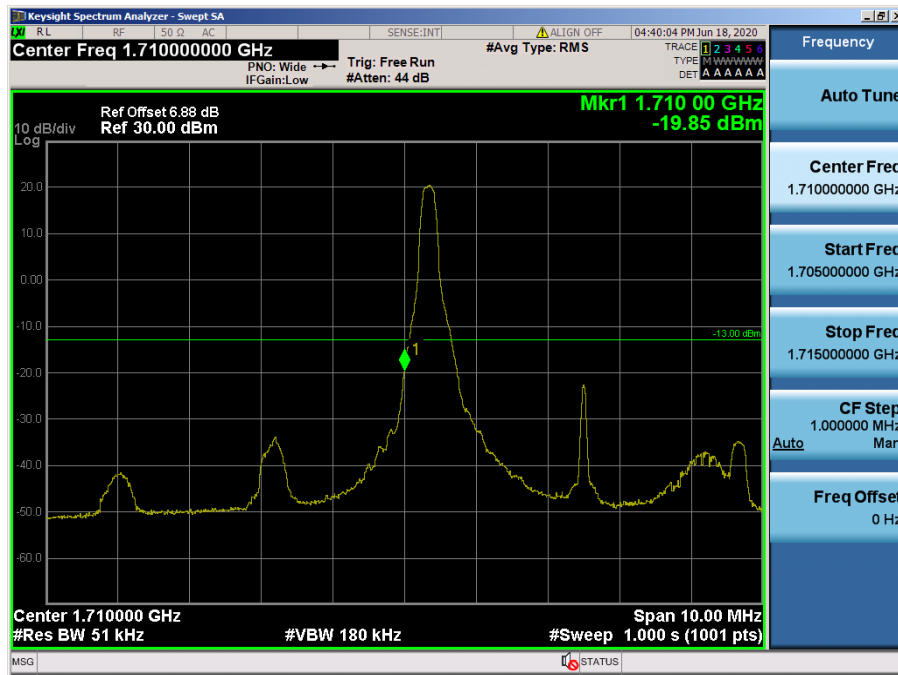

- Upper Band Edge

LTE Band 66, 4 / 15 MHz / QPSK - RB Size/Offset (75/0)

- Upper Extended Band Edge

LTE Band 66, 4 / 15 MHz / QPSK - RB Size/Offset (75/0)

- Lower Band Edge

LTE Band 66, 4 / 10 MHz / QPSK - RB Size/Offset (25/0)

- Lower Extended Band Edge

LTE Band 66, 4 / 10 MHz / QPSK - RB Size/Offset (25/0)

- Upper Band Edge

LTE Band 66, 4 / 10 MHz / QPSK - RB Size/Offset (25/25)

- Upper Extended Band Edge

LTE Band 66, 4 / 10 MHz / 16QAM - RB Size/Offset (1/49)

- Lower Band Edge

LTE Band 66, 4 / 5 MHz / QPSK - RB Size/Offset (1/0)

- Lower Extended Band Edge

LTE Band 66, 4 / 5 MHz / 16QAM - RB Size/Offset (1/0)

- Upper Band Edge

LTE Band 66, 4 / 5 MHz / QPSK - RB Size/Offset (1/24)