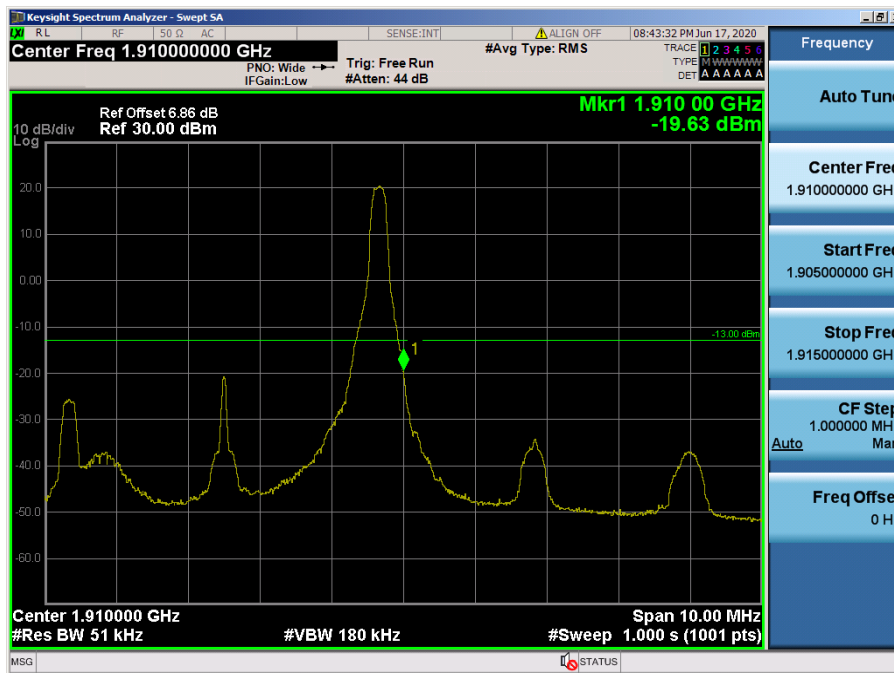

- Lower Extended Band Edge

LTE Band 2 / 10 MHz / QPSK - RB Size/Offset (25/0)

- Upper Band Edge

LTE Band 2 / 10 MHz / QPSK - RB Size/Offset (25/25)

- Upper Extended Band Edge

LTE Band 2 / 10 MHz / QPSK- RB Size/Offset (25/25)

- Lower Band Edge

LTE Band 2 / 5 MHz / QPSK - RB Size/Offset (1/0)

- Lower Extended Band Edge

LTE Band 2 / 5 MHz / 64QAM - RB Size/Offset (12/0)

- Upper Band Edge

LTE Band 2 / 5 MHz / QPSK - RB Size/Offset (1/24)

- Upper Extended Band Edge

LTE Band 2 / 5 MHz / 64QAM - RB Size/Offset (12/13)

- Lower Band Edge

LTE Band 2 / 3MHz / QPSK - RB Size/Offset (1/0)

- Lower Extended Band Edge

LTE Band 2 / 3MHz / QPSK - RB Size/Offset (8/4)