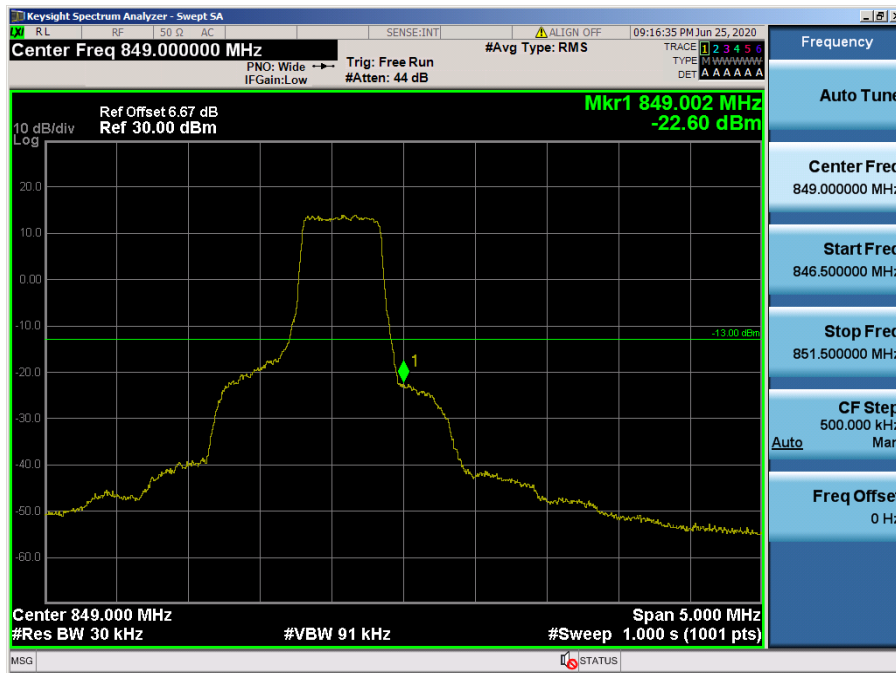

- Upper Extended Band Edge

LTE Band 5 / 5 MHz / QPSK - RB Size/Offset (25/0)

- Lower Band Edge

LTE Band 5 / 3MHz / QPSK - RB Size/Offset (1/0)

- Lower Extended Band Edge

LTE Band 5 / 3MHz / 16QAM - RB Size/Offset (1/0)

- Upper Band Edge

LTE Band 5 / 3MHz / 16QAM - RB Size/Offset (1/14)

- Upper Extended Band Edge

LTE Band 5 / 3MHz / 16QAM - RB Size/Offset (1/14)

- Lower Band Edge

LTE Band 5 / 1.4 MHz / 16QAM - RB Size/Offset (3/0)

- Lower Extended Band Edge

LTE Band 5 / 1.4 MHz / 64QAM - RB Size/Offset (6/0)

- Upper Band Edge

LTE Band 5 / 1.4 MHz / QPSK - RB Size/Offset (3/3)

- Upper Extended Band Edge

LTE Band 5 / 1.4 MHz / 16QAM - RB Size/Offset (3/3)