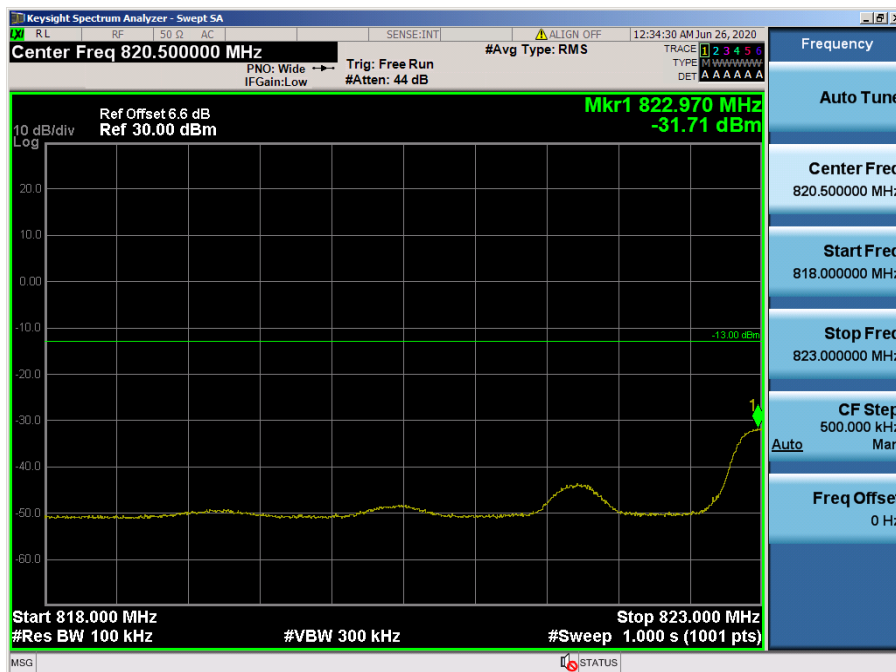

- Lower Band Edge

LTE Band 5 / 5 MHz / QPSK- RB Size/Offset (1/0)

- Lower Extended Band Edge

LTE Band 5 / 5 MHz / 16QAM - RB Size/Offset (1/0)

- Upper Band Edge

LTE Band 5 / 5 MHz / 16QAM - RB Size/Offset (1/24)

- Upper Extended Band Edge

LTE Band 5 / 5 MHz / QPSK - RB Size/Offset (25/0)

- Lower Band Edge

LTE Band 5 / 3MHz / QPSK - RB Size/Offset (1/0)

- Lower Extended Band Edge

LTE Band 5 / 3MHz / 16QAM - RB Size/Offset (1/0)

- Upper Band Edge

LTE Band 5 / 3MHz / 16QAM - RB Size/Offset (1/14)

- Upper Extended Band Edge

LTE Band 5 / 3MHz / 16QAM - RB Size/Offset (1/14)

- Lower Band Edge

LTE Band 5 / 1.4 MHz / 16QAM - RB Size/Offset (3/0)