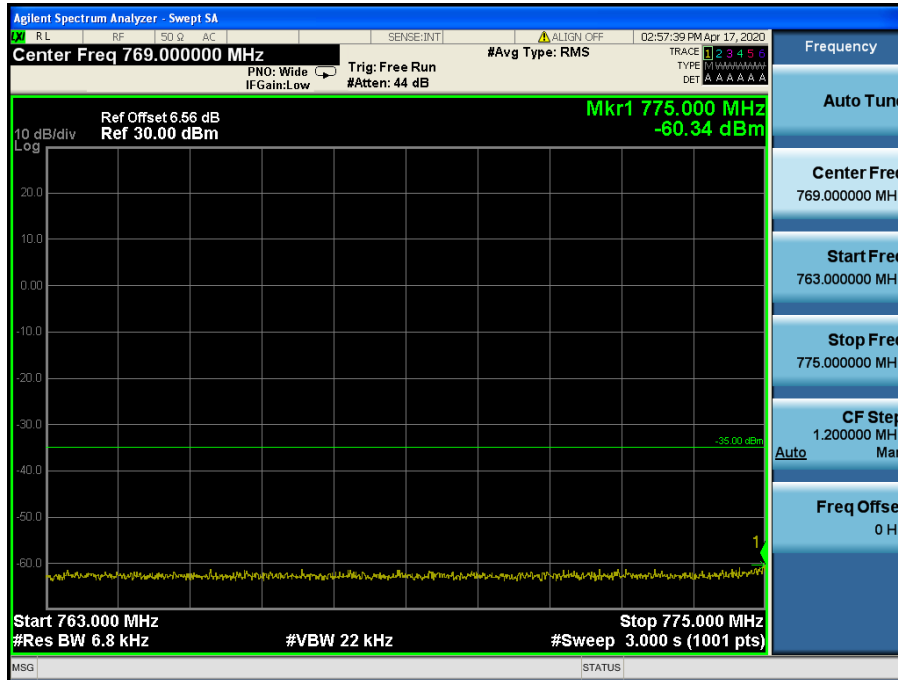

- Upper Extended Band Edge

LTE Band 12 / 3MHz / 16QAM - RB Size/Offset (1/14)

- Lower Band Edge

LTE Band 12 / 1.4 MHz / 16QAM - RB Size/Offset (6/0)

- Lower Extended Band Edge

LTE Band 12 / 1.4 MHz / 16QAM - RB Size/Offset (6/0)

- Upper Band Edge

LTE Band 12 / 1.4 MHz / 64QAM - RB Size/Offset (1/5)

- Upper Extended Band Edge

LTE Band 12 / 1.4 MHz / 16QAM - RB Size/Offset (3/3)

8.3.3 LTE Band 13

- Lower Band Edge

LTE Band 13 / 10 MHz / QPSK - RB Size/Offset (25/0)

- Lower Extended Band Edge

LTE Band 13 / 10 MHz / QPSK - RB Size/Offset (25/0)

- Lower Extended Band Edge 2

LTE Band 13 / 10 MHz / QPSK - RB Size/Offset (50/0)

- Upper Band Edge

LTE Band 13 / 10 MHz / QPSK - RB Size/Offset (50/0)

- Upper Extended Band Edge

LTE Band 13 / 10 MHz / QPSK - RB Size/Offset (50/0)

- Upper Extended Band Edge 2

LTE Band 13 / 10 MHz / 16QAM - RB Size/Offset (50/0)

- Lower Band Edge

LTE Band 13 / 5 MHz / 16QAM - RB Size/Offset (1/0)