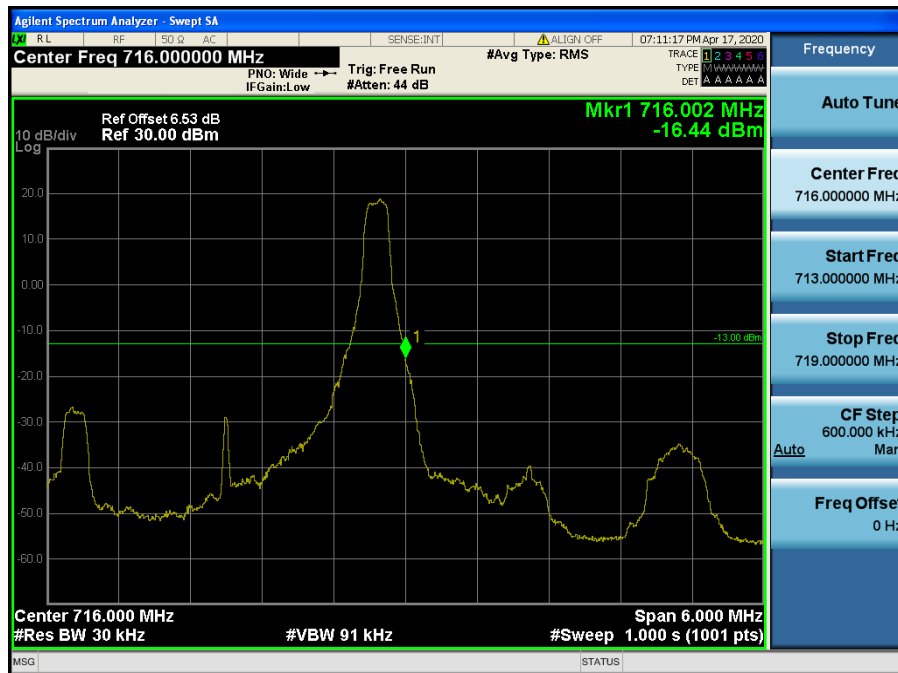

8.3.2 LTE Band 12

- Lower Band Edge

LTE Band 12 / 3MHz / QPSK - RB Size/Offset (1/0)

- Lower Extended Band Edge

LTE Band 12 / 3MHz / QPSK - RB Size/Offset (1/0)

- Upper Band Edge

LTE Band 12 / 3MHz / QPSK - RB Size/Offset (1/14)

- Upper Extended Band Edge

LTE Band 12 / 3MHz / 16QAM - RB Size/Offset (1/14)

- Lower Band Edge

LTE Band 12 / 1.4 MHz / 16QAM - RB Size/Offset (6/0)

- Lower Extended Band Edge

LTE Band 12 / 1.4 MHz / 16QAM - RB Size/Offset (6/0)