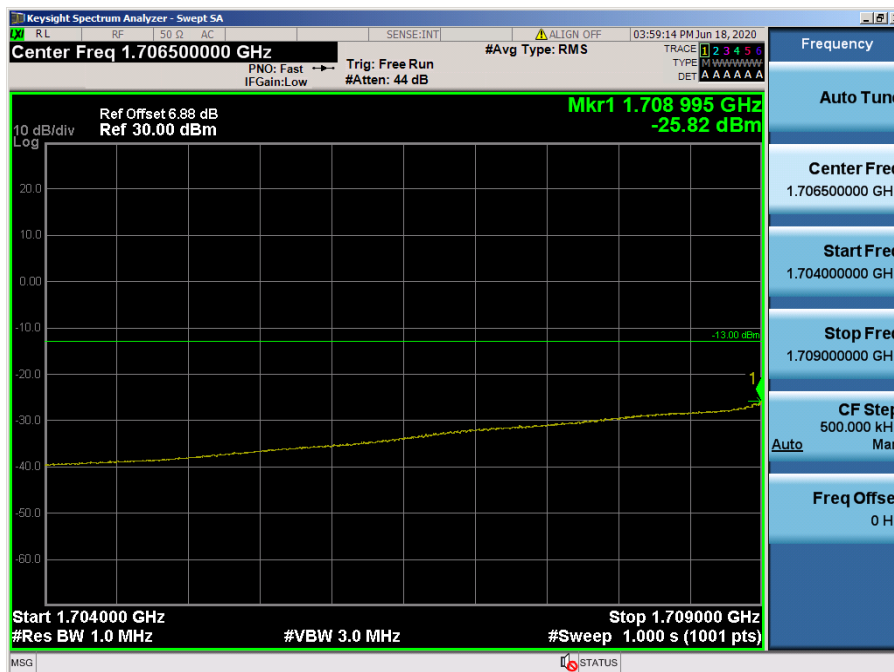

- Lower Band Edge

LTE Band 66, 4 / 5 MHz / QPSK - RB Size/Offset (1/0)

- Lower Extended Band Edge

LTE Band 66, 4 / 5 MHz / 16QAM - RB Size/Offset (1/0)

- Upper Band Edge

LTE Band 66, 4 / 5 MHz / QPSK - RB Size/Offset (1/24)

- Upper Extended Band Edge

LTE Band 66, 4 / 5 MHz / 64QAM - RB Size/Offset (12/13)

- Lower Band Edge

LTE Band 66, 4 / 3MHz / QPSK - RB Size/Offset (1/0)

- Lower Extended Band Edge

LTE Band 66, 4 / 3MHz / QPSK - RB Size/Offset (8/4)

- Upper Band Edge

LTE Band 66, 4 / 3MHz / QPSK - RB Size/Offset (8/7)

- Upper Extended Band Edge

LTE Band 66, 4 / 3MHz / 64QAM - RB Size/Offset (8/4)

- Lower Band Edge

LTE Band 66, 4 / 1.4 MHz / 16QAM - RB Size/Offset (1/0)