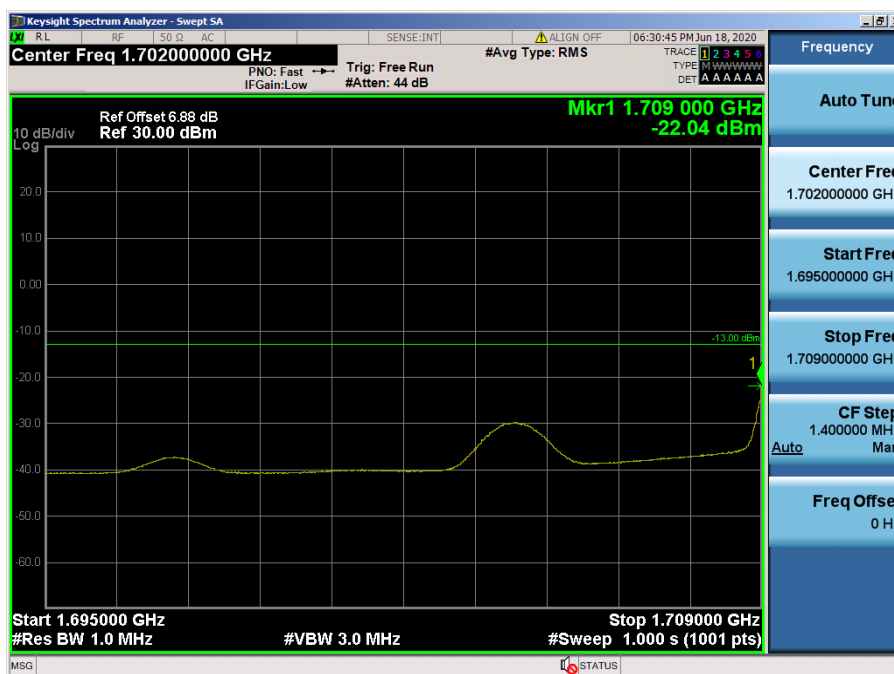

8.3.5 LTE Band 66, 4

- Lower Band Edge

LTE Band 66, 4 / 20 MHz / QPSK - RB Size/Offset (50/0)

- Lower Extended Band Edge

LTE Band 66, 4 / 20 MHz / QPSK - RB Size/Offset (100/0)

- Upper Band Edge

LTE Band 66, 4 / 20 MHz / QPSK - RB Size/Offset (100/0)

- Upper Extended Band Edge

LTE Band 66, 4 / 20 MHz / QPSK - RB Size/Offset (100/0)

- Lower Band Edge

LTE Band 66, 4 / 15 MHz / QPSK - RB Size/Offset (36/0)

- Lower Extended Band Edge

LTE Band 66, 4 / 15 MHz / QPSK - RB Size/Offset (1/0)

- Upper Band Edge

LTE Band 66, 4 / 15 MHz / QPSK - RB Size/Offset (75/0)

- Upper Extended Band Edge

LTE Band 66, 4 / 15 MHz / QPSK - RB Size/Offset (75/0)

- Lower Band Edge

LTE Band 66, 4 / 10 MHz / QPSK - RB Size/Offset (25/0)