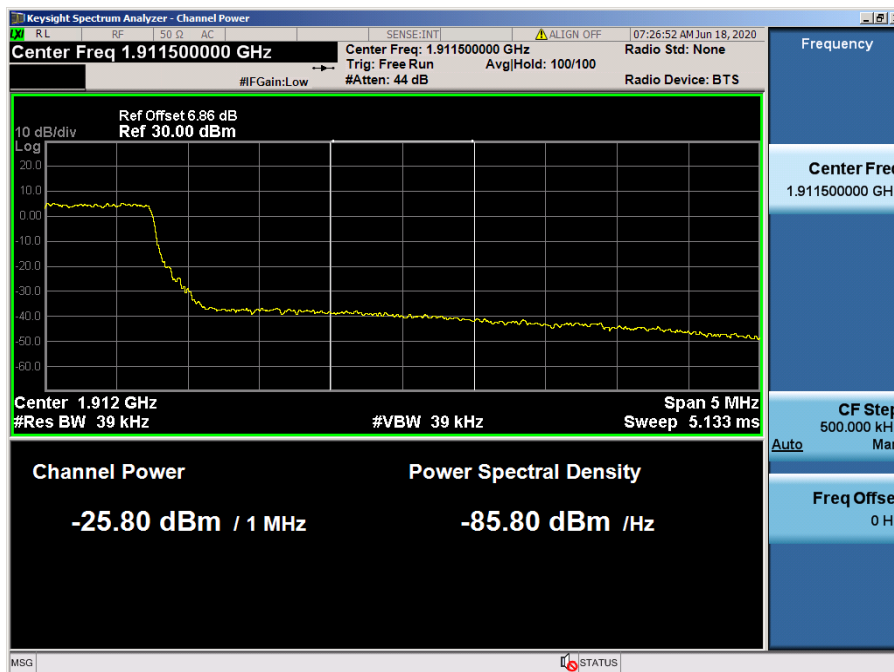

- Lower Extended Band Edge

LTE Band 2 / 10 MHz / QPSK - RB Size/Offset (25/0)

- Upper Band Edge

LTE Band 2 / 10 MHz / QPSK - RB Size/Offset (25/25)

- Upper Extended Band Edge

LTE Band 2 / 10 MHz / QPSK- RB Size/Offset (25/25)

- Lower Band Edge

LTE Band 2 / 5 MHz / QPSK - RB Size/Offset (1/0)

- Lower Extended Band Edge

LTE Band 2 / 5 MHz / 64QAM - RB Size/Offset (12/0)

- Upper Band Edge

LTE Band 2 / 5 MHz / QPSK - RB Size/Offset (1/24)

- Upper Extended Band Edge

LTE Band 2 / 5 MHz / 64QAM - RB Size/Offset (12/13)

- Lower Band Edge

LTE Band 2 / 3MHz / QPSK - RB Size/Offset (1/0)

- Lower Extended Band Edge

LTE Band 2 / 3MHz / QPSK - RB Size/Offset (8/4)