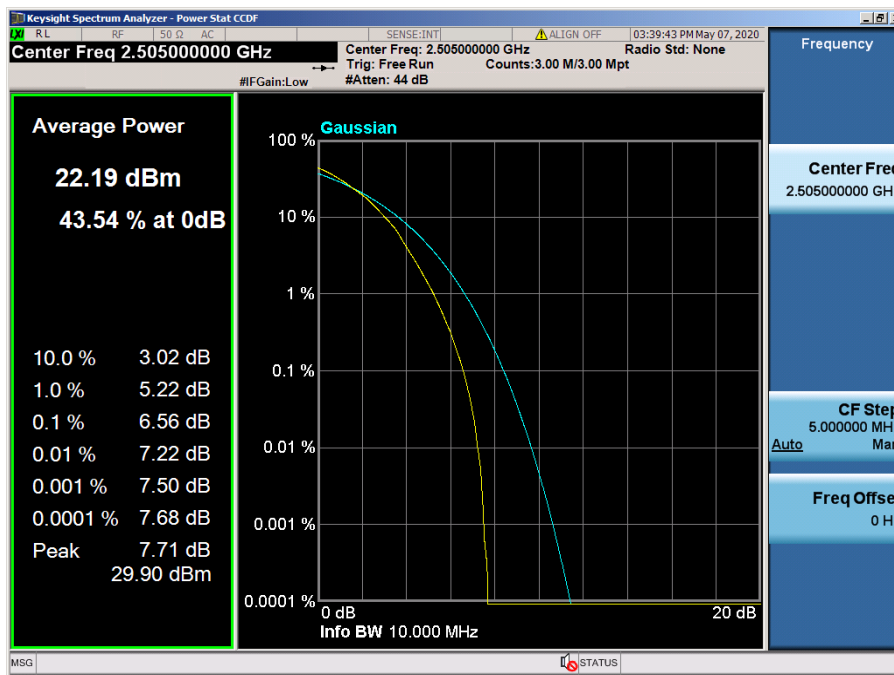

LTE Band 7 / 15 MHz / 64QAM - RB Size 75

LTE Band 7 / 10 MHz / QPSK - RB Size 50

LTE Band 7 / 10 MHz / 16QAM - RB Size 50

LTE Band 7 / 10 MHz / 64QAM - RB Size 50

LTE Band 7 / 5 MHz / QPSK - RB Size 25

LTE Band 7 / 5 MHz / 16QAM - RB Size 25