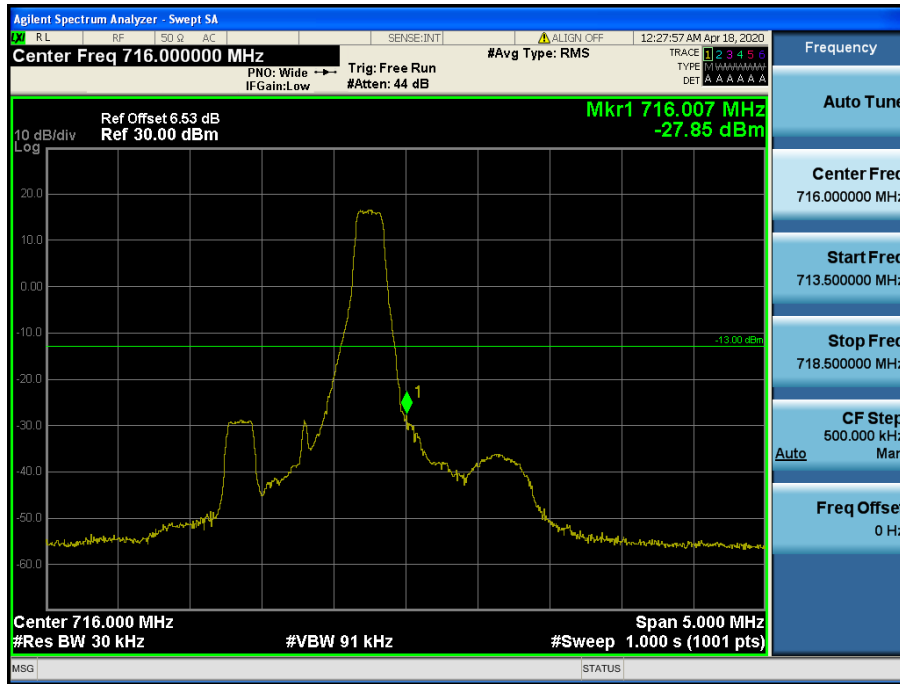

- Upper Extended Band Edge

LTE Band 12 / 3MHz / 16QAM - RB Size/Offset (1/14)

- Lower Band Edge

LTE Band 12 / 1.4 MHz / 16QAM - RB Size/Offset (6/0)

- Lower Extended Band Edge

LTE Band 12 / 1.4 MHz / 16QAM - RB Size/Offset (6/0)

- Upper Band Edge

LTE Band 12 / 1.4 MHz / 64QAM - RB Size/Offset (1/5)

- Upper Extended Band Edge

LTE Band 12 / 1.4 MHz / 16QAM - RB Size/Offset (3/3)

8.3.3 LTE Band 13

- Lower Band Edge

LTE Band 13 / 10 MHz / QPSK - RB Size/Offset (25/0)