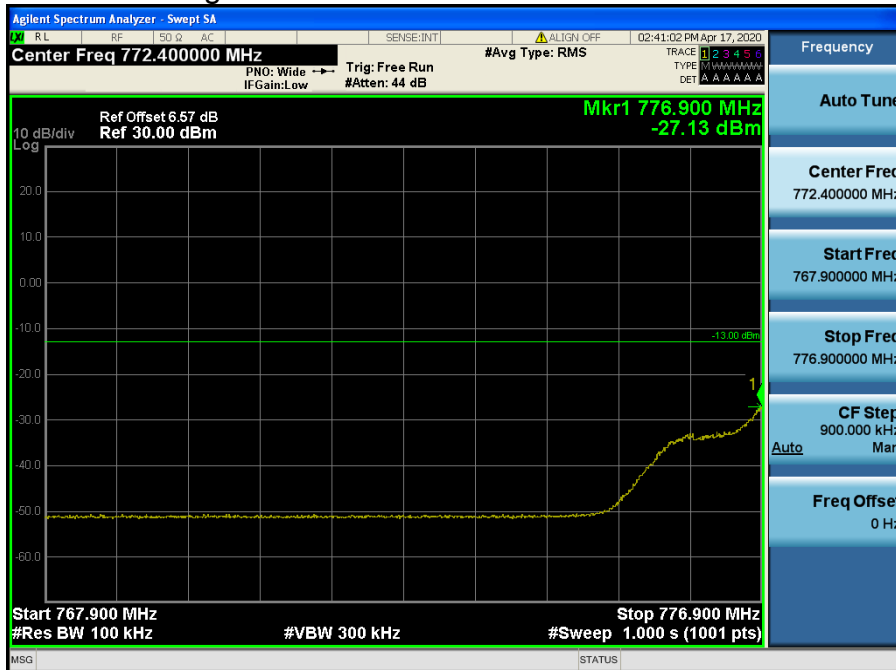

- Upper Extended Band Edge

LTE Band 12 / 3MHz / 16QAM - RB Size/Offset (1/14)

- Lower Band Edge

LTE Band 12 / 1.4 MHz / 16QAM - RB Size/Offset (6/0)

- Lower Extended Band Edge

LTE Band 12 / 1.4 MHz / 16QAM - RB Size/Offset (6/0)

- Upper Band Edge

LTE Band 12 / 1.4 MHz / 64QAM - RB Size/Offset (1/5)

- Upper Extended Band Edge

LTE Band 12 / 1.4 MHz / 16QAM - RB Size/Offset (3/3)

8.3.3 LTE Band 13

- Lower Band Edge

LTE Band 13 / 10 MHz / QPSK - RB Size/Offset (25/0)

- Lower Extended Band Edge

LTE Band 13 / 10 MHz / QPSK - RB Size/Offset (25/0)

- Lower Extended Band Edge 2

LTE Band 13 / 10 MHz / QPSK - RB Size/Offset (50/0)

- Upper Band Edge

LTE Band 13 / 10 MHz / QPSK - RB Size/Offset (50/0)

- Upper Extended Band Edge

LTE Band 13 / 10 MHz / QPSK - RB Size/Offset (50/0)

- Upper Extended Band Edge 2

LTE Band 13 / 10 MHz / 16QAM - RB Size/Offset (50/0)

- Lower Band Edge

LTE Band 13 / 5 MHz / 16QAM - RB Size/Offset (1/0)