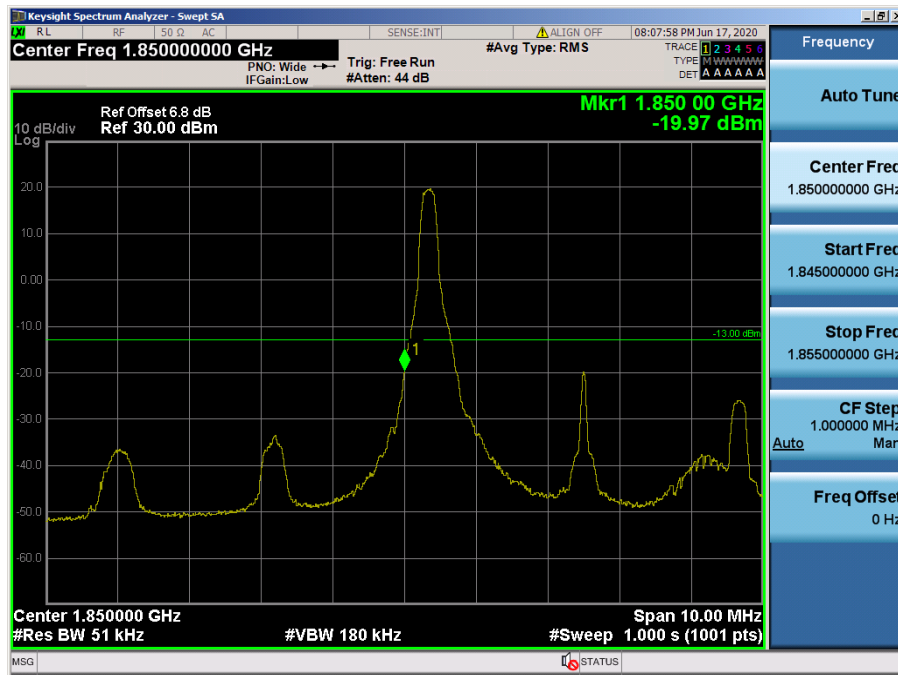

- Upper Band Edge

LTE Band 2 / 15 MHz / QPSK - RB Size/Offset (75/0)

- Upper Extended Band Edge

LTE Band 2 / 15 MHz / QPSK - RB Size/Offset (75/0)

- Lower Band Edge

LTE Band 2 / 10 MHz / QPSK - RB Size/Offset (25/0)

- Lower Extended Band Edge

LTE Band 2 / 10 MHz / QPSK - RB Size/Offset (25/0)

- Upper Band Edge

LTE Band 2 / 10 MHz / QPSK - RB Size/Offset (25/25)

- Upper Extended Band Edge

LTE Band 2 / 10 MHz / QPSK- RB Size/Offset (25/25)

- Lower Band Edge

LTE Band 2 / 5 MHz / QPSK - RB Size/Offset (1/0)

- Lower Extended Band Edge

LTE Band 2 / 5 MHz / 64QAM - RB Size/Offset (12/0)

- Upper Band Edge

LTE Band 2 / 5 MHz / QPSK - RB Size/Offset (1/24)