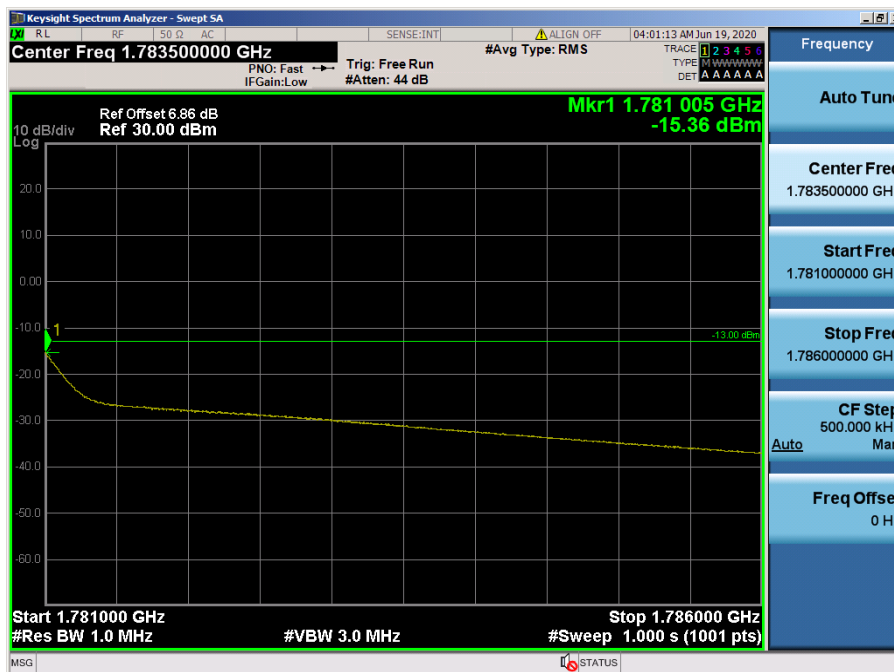

- Lower Extended Band Edge

LTE Band 66, 4 / 10 MHz / QPSK - RB Size/Offset (25/0)

- Upper Band Edge

LTE Band 66, 4 / 10 MHz / QPSK - RB Size/Offset (25/25)

- Upper Extended Band Edge

LTE Band 66, 4 / 10 MHz / 16QAM - RB Size/Offset (1/49)

- Lower Band Edge

LTE Band 66, 4 / 5 MHz / QPSK - RB Size/Offset (1/0)

- Lower Extended Band Edge

LTE Band 66, 4 / 5 MHz / 16QAM - RB Size/Offset (1/0)

- Upper Band Edge

LTE Band 66, 4 / 5 MHz / QPSK - RB Size/Offset (1/24)

- Upper Extended Band Edge

LTE Band 66, 4 / 5 MHz / 64QAM - RB Size/Offset (12/13)

- Lower Band Edge

LTE Band 66, 4 / 3MHz / QPSK - RB Size/Offset (1/0)

- Lower Extended Band Edge

LTE Band 66, 4 / 3MHz / QPSK - RB Size/Offset (8/4)

- Upper Band Edge

LTE Band 66, 4 / 3MHz / QPSK - RB Size/Offset (8/7)

- Upper Extended Band Edge

LTE Band 66, 4 / 3MHz / 64QAM - RB Size/Offset (8/4)

- Lower Band Edge

LTE Band 66, 4 / 1.4 MHz / 16QAM - RB Size/Offset (1/0)