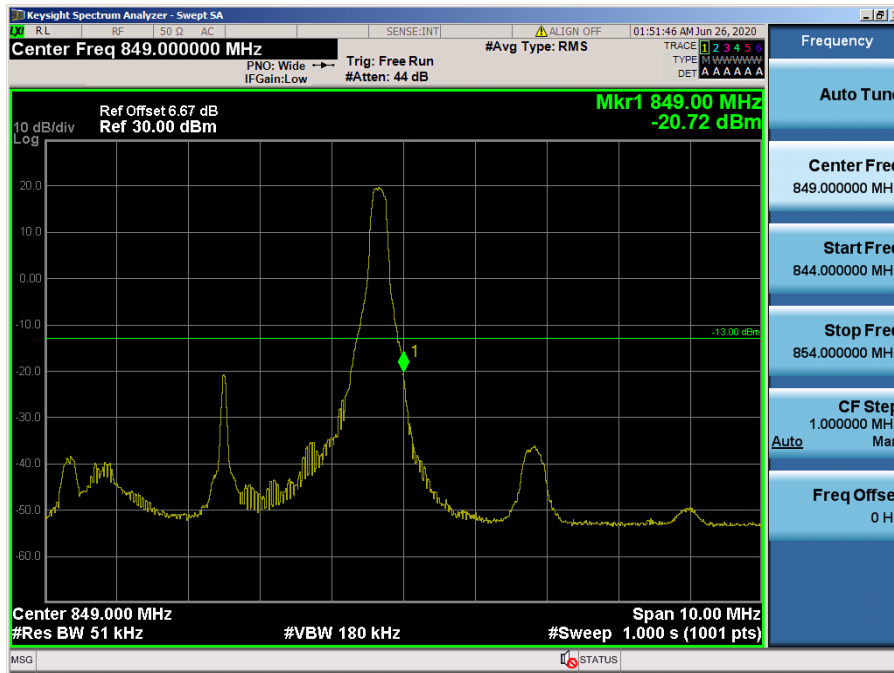

- Lower Band Edge

LTE Band 5 / 5 MHz / QPSK- RB Size/Offset (1/0)

- Lower Extended Band Edge

LTE Band 5 / 5 MHz / 16QAM - RB Size/Offset (1/0)

- Upper Band Edge

LTE Band 5 / 5 MHz / 16QAM - RB Size/Offset (1/24)

- Upper Extended Band Edge

LTE Band 5 / 5 MHz / QPSK - RB Size/Offset (25/0)

- Lower Band Edge

LTE Band 5 / 3MHz / QPSK - RB Size/Offset (1/0)

- Lower Extended Band Edge

LTE Band 5 / 3MHz / 16QAM - RB Size/Offset (1/0)