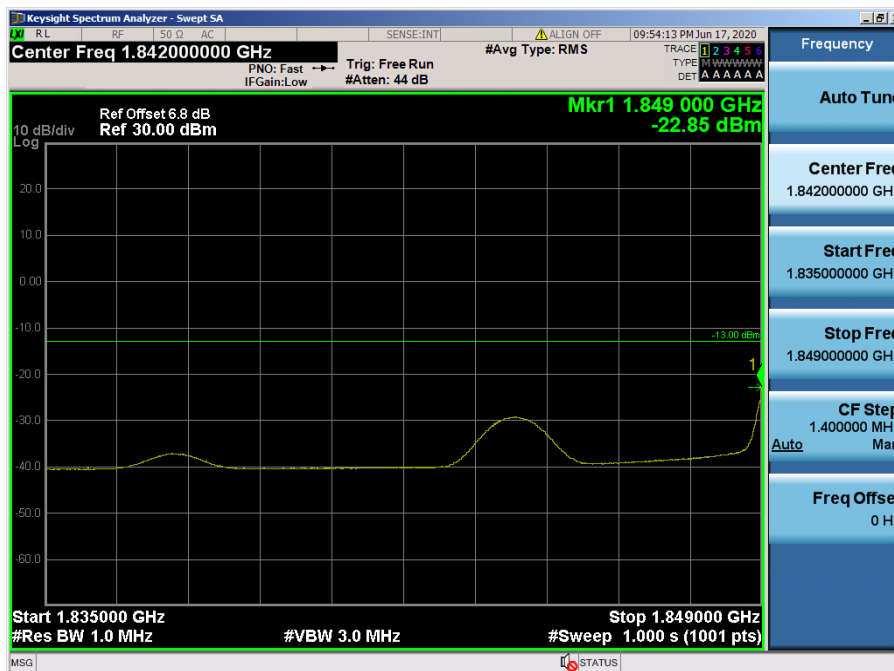

8.3.6 LTE Band 2

- Lower Band Edge

LTE Band 2 / 20 MHz / QPSK - RB Size/Offset (100/0)

- Lower Extended Band Edge

LTE Band 2 / 20 MHz / QPSK - RB Size/Offset (100/0)

- Upper Band Edge

LTE Band 2 / 20 MHz / QPSK - RB Size/Offset (100/0)

- Upper Extended Band Edge

LTE Band 2 / 20 MHz / QPSK - RB Size/Offset (100/0)

- Lower Band Edge

LTE Band 2 / 15 MHz / QPSK - RB Size/Offset (36/0)

- Lower Extended Band Edge

LTE Band 2 / 15 MHz / QPSK - RB Size/Offset (1/0)

- Upper Band Edge

LTE Band 2 / 15 MHz / QPSK - RB Size/Offset (75/0)

- Upper Extended Band Edge

LTE Band 2 / 15 MHz / QPSK - RB Size/Offset (75/0)

- Lower Band Edge

LTE Band 2 / 10 MHz / QPSK - RB Size/Offset (25/0)