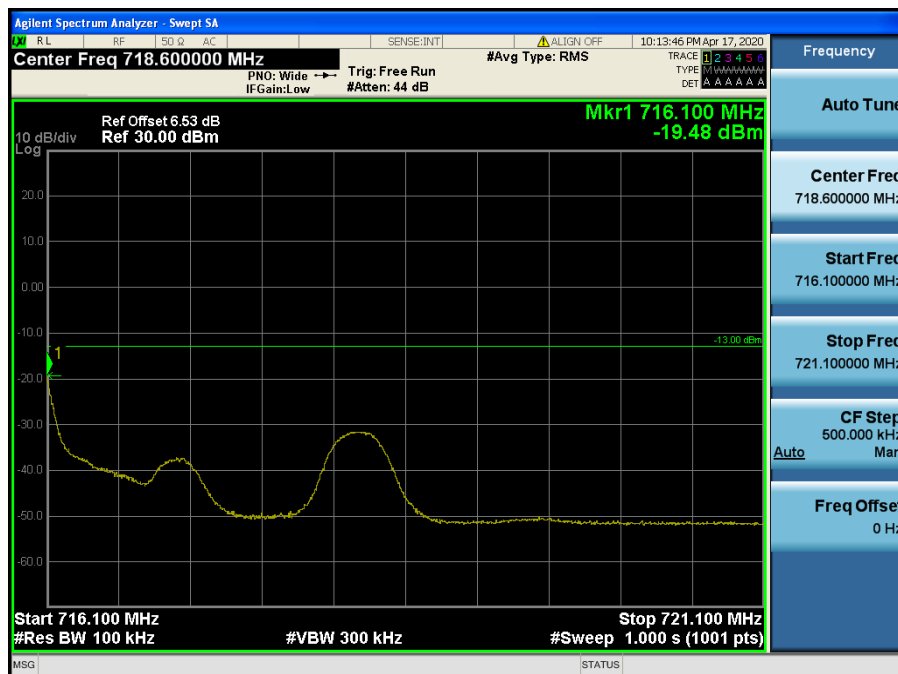

8.3.2 LTE Band 12

- Lower Band Edge

LTE Band 12 / 3MHz / QPSK - RB Size/Offset (1/0)

- Lower Extended Band Edge

LTE Band 12 / 3MHz / QPSK - RB Size/Offset (1/0)

- Upper Band Edge

LTE Band 12 / 3MHz / QPSK - RB Size/Offset (1/14)

- Upper Extended Band Edge

LTE Band 12 / 3MHz / 16QAM - RB Size/Offset (1/14)

- Lower Band Edge

LTE Band 12 / 1.4 MHz / 16QAM - RB Size/Offset (6/0)

- Lower Extended Band Edge

LTE Band 12 / 1.4 MHz / 16QAM - RB Size/Offset (6/0)