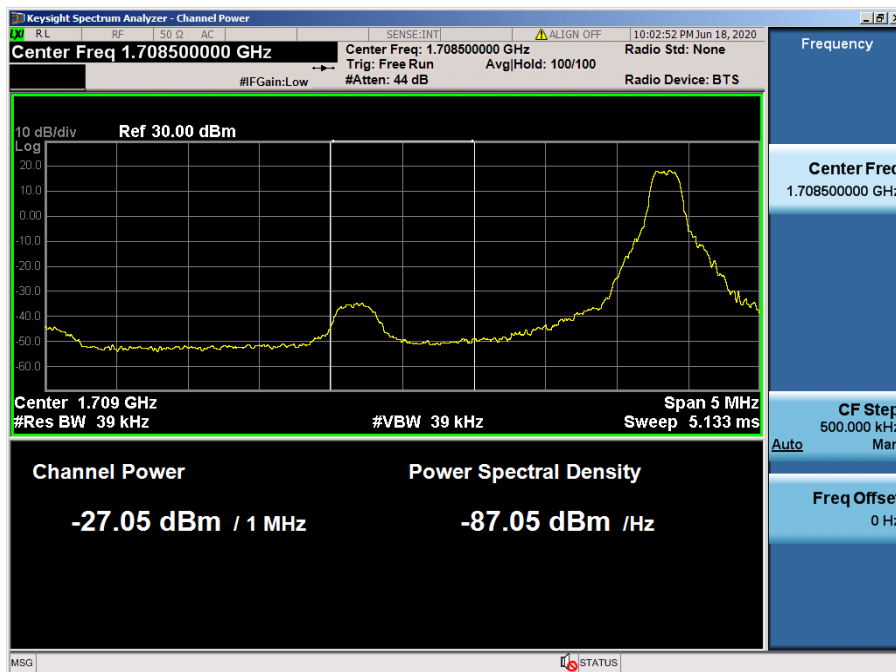

- Upper Band Edge

LTE Band 66, 4 / 15 MHz / QPSK - RB Size/Offset (75/0)

- Upper Extended Band Edge

LTE Band 66, 4 / 15 MHz / QPSK - RB Size/Offset (75/0)

- Lower Band Edge

LTE Band 66, 4 / 10 MHz / QPSK - RB Size/Offset (25/0)

- Lower Extended Band Edge

LTE Band 66, 4 / 10 MHz / QPSK - RB Size/Offset (25/0)

- Upper Band Edge

LTE Band 66, 4 / 10 MHz / QPSK - RB Size/Offset (25/25)

- Upper Extended Band Edge

LTE Band 66, 4 / 10 MHz / 16QAM - RB Size/Offset (1/49)

- Lower Band Edge

LTE Band 66, 4 / 5 MHz / QPSK - RB Size/Offset (1/0)

- Lower Extended Band Edge

LTE Band 66, 4 / 5 MHz / 16QAM - RB Size/Offset (1/0)

- Upper Band Edge

LTE Band 66, 4 / 5 MHz / QPSK - RB Size/Offset (1/24)