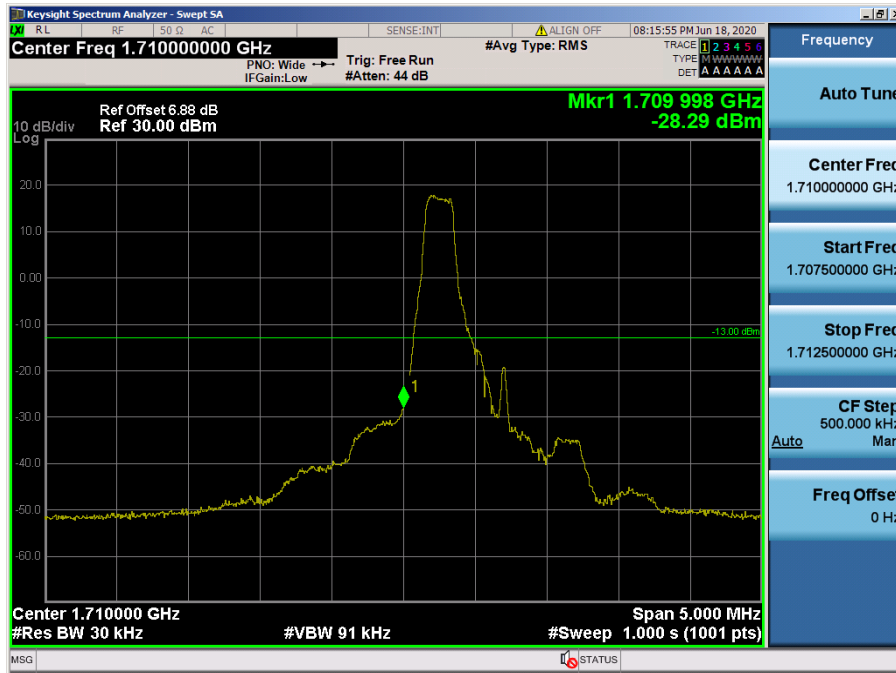

- Upper Extended Band Edge

LTE Band 66, 4 / 5 MHz / 64QAM - RB Size/Offset (12/13)

- Lower Band Edge

LTE Band 66, 4 / 3MHz / QPSK - RB Size/Offset (1/0)

- Lower Extended Band Edge

LTE Band 66, 4 / 3MHz / QPSK - RB Size/Offset (8/4)

- Upper Band Edge

LTE Band 66, 4 / 3MHz / QPSK - RB Size/Offset (8/7)

- Upper Extended Band Edge

LTE Band 66, 4 / 3MHz / 64QAM - RB Size/Offset (8/4)

- Lower Band Edge

LTE Band 66, 4 / 1.4 MHz / 16QAM - RB Size/Offset (1/0)

- Lower Extended Band Edge

LTE Band 66, 4 / 1.4 MHz / 64QAM - RB Size/Offset (3/2)

- Upper Band Edge

LTE Band 66, 4 / 1.4 MHz / 64QAM - RB Size/Offset (1/5)

- Upper Extended Band Edge

LTE Band 66, 4 / 1.4 MHz / QPSK - RB Size/Offset (1/2)