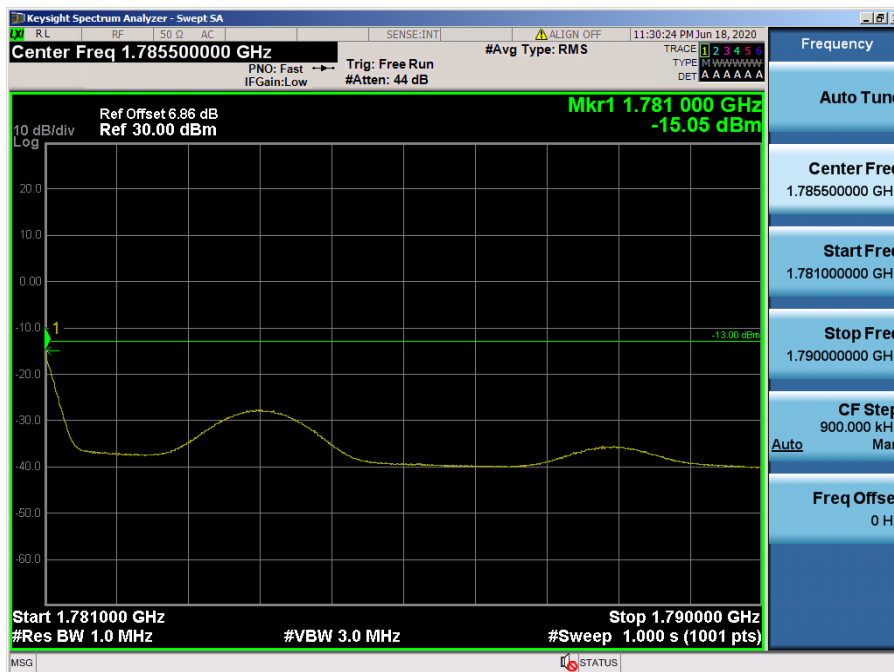

- Upper Band Edge

LTE Band 66, 4 / 15 MHz / QPSK - RB Size/Offset (75/0)

- Upper Extended Band Edge

LTE Band 66, 4 / 15 MHz / QPSK - RB Size/Offset (75/0)

- Lower Band Edge

LTE Band 66, 4 / 10 MHz / QPSK - RB Size/Offset (25/0)

- Lower Extended Band Edge

LTE Band 66, 4 / 10 MHz / QPSK - RB Size/Offset (25/0)

- Upper Band Edge

LTE Band 66, 4 / 10 MHz / QPSK - RB Size/Offset (25/25)

- Upper Extended Band Edge

LTE Band 66, 4 / 10 MHz / 16QAM - RB Size/Offset (1/49)

- Lower Band Edge

LTE Band 66, 4 / 5 MHz / QPSK - RB Size/Offset (1/0)

- Lower Extended Band Edge

LTE Band 66, 4 / 5 MHz / 16QAM - RB Size/Offset (1/0)

- Upper Band Edge

LTE Band 66, 4 / 5 MHz / QPSK - RB Size/Offset (1/24)