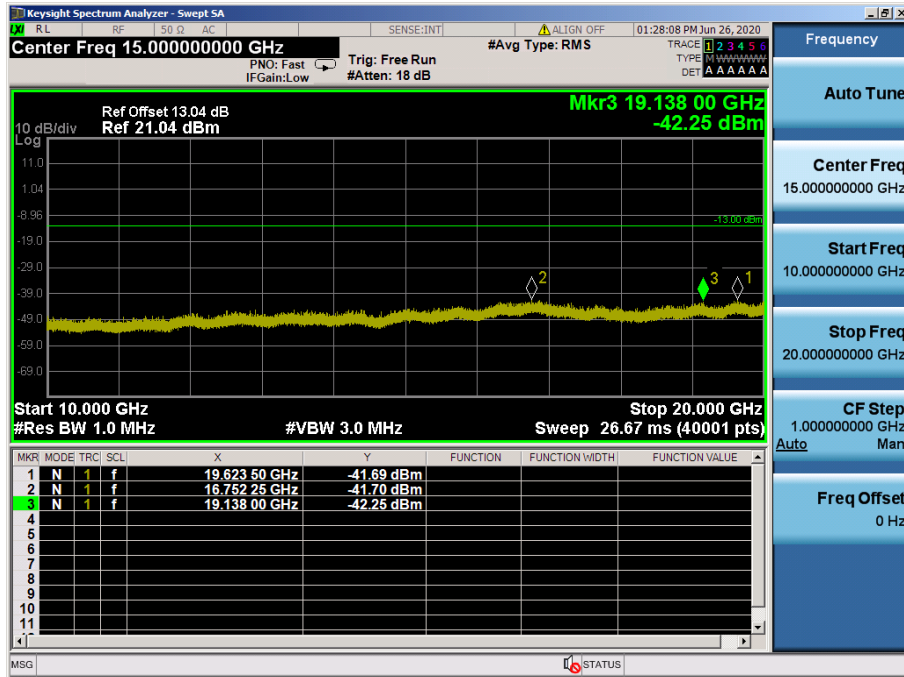

WCDMA1900 & Channel: 9 262

WCDMA1900 & Channel: 9 400

WCDMA1900 & Channel: 9 400

WCDMA1900 & Channel: 9 538

WCDMA1900 & Channel: 9 538

HSUPA1900 & Channel: 9 262

HSUPA1900 & Channel: 9 262

HSUPA1900 & Channel: 9 400

HSUPA1900 & Channel: 9 400

HSUPA1900 & Channel: 9 538

HSUPA1900 & Channel: 9 538

8.4 BAND EDGE EMISSIONS AT ANTENNA TERMINAL

GSM850 & Channel: 128

GSM850 & Channel: 128

GSM850 & Channel: 251

GSM850 & Channel: 251

EDGE850 & Channel: 128

EDGE850 & Channel: 128

EDGE850 & Channel: 251

EDGE850 & Channel: 251

GSM1900 & Channel: 512

GSM1900 & Channel: 512

GSM1900 & Channel: 810

GSM1900 & Channel: 810