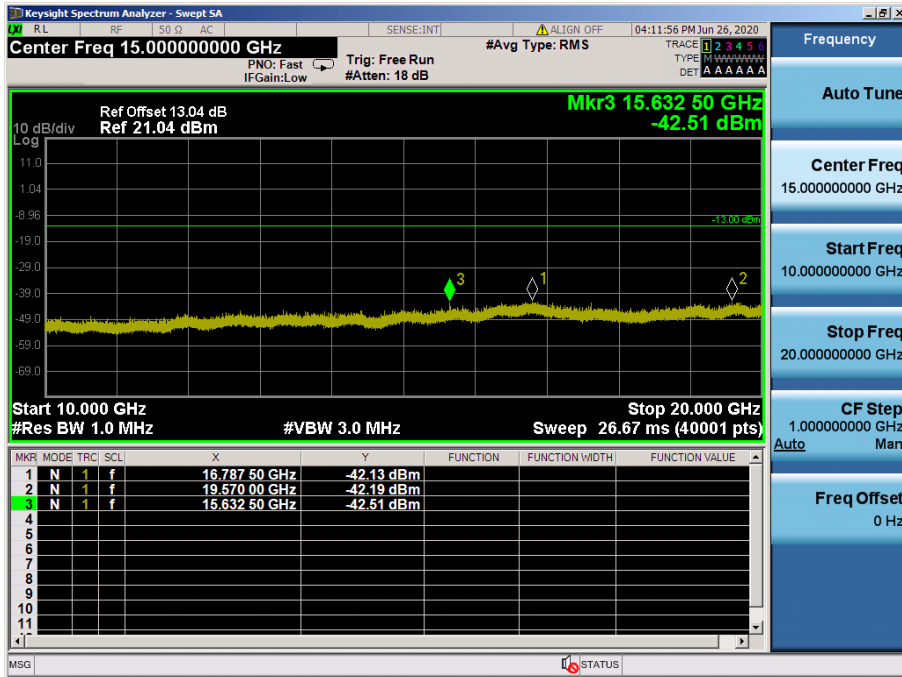

HSUPA1900 & Channel: 9 400

HSUPA1900 & Channel: 9 538

8.3 SPURIOUS EMISSIONS AT ANTENNA TERMINAL

GSM850 & Channel: 128

GSM850 & Channel: 190

GSM850 & Channel: 251

EDGE850 & Channel: 128

EDGE850 & Channel: 190

EDGE850 & Channel: 251

GSM1900 & Channel: 512

GSM1900 & Channel: 512

GSM1900 & Channel: 661

GSM1900 & Channel: 661

GSM1900 & Channel: 810

GSM1900 & Channel: 810

EDGE1900 & Channel: 512

EDGE1900 & Channel: 512

EDGE1900 & Channel: 661

EDGE1900 & Channel: 661

EDGE1900 & Channel: 810

EDGE1900 & Channel: 810

WCDMA850 & Channel: 4 132

WCDMA850 & Channel: 4 183

WCDMA850 & Channel: 4 233