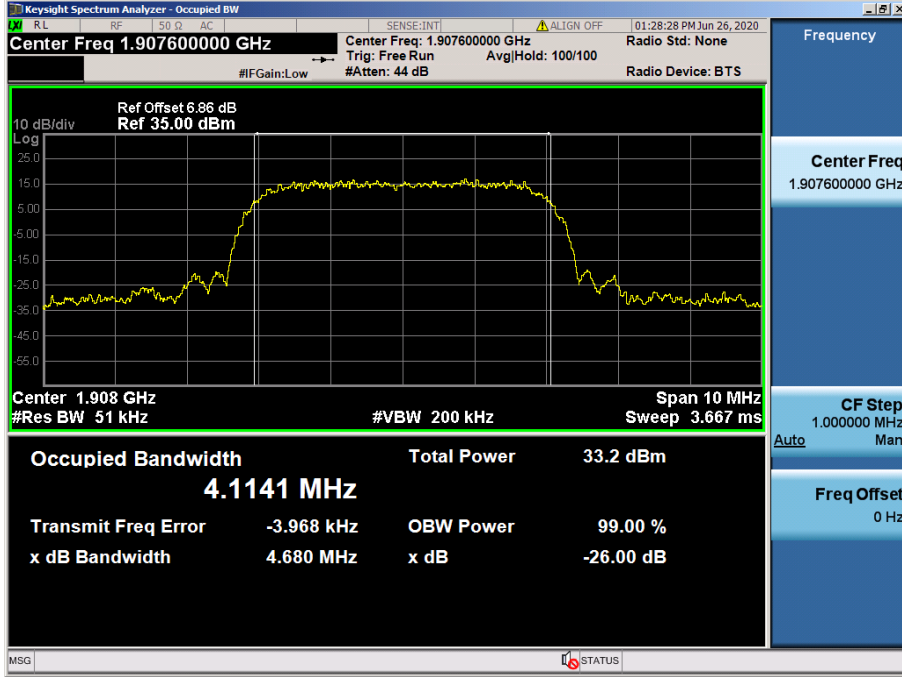

WCDMA1700 & Channel: 1 513

HSUPA1700 & Channel: 1 312

HSUPA1700 & Channel: 1 412

HSUPA1700 & Channel: 1 513

WCDMA1900 & Channel: 9 262

WCDMA1900 & Channel: 9 400

WCDMA1900 & Channel: 9 538

HSUPA1900 & Channel: 9 262

HSUPA1900 & Channel: 9 400

HSUPA1900 & Channel: 9 538

8.3 SPURIOUS EMISSIONS AT ANTENNA TERMINAL

GSM850 & Channel: 128

GSM850 & Channel: 190

GSM850 & Channel: 251

EDGE850 & Channel: 128

EDGE850 & Channel: 190

EDGE850 & Channel: 251

GSM1900 & Channel: 512

GSM1900 & Channel: 512

GSM1900 & Channel: 661

GSM1900 & Channel: 661

GSM1900 & Channel: 810

GSM1900 & Channel: 810

EDGE1900 & Channel: 512