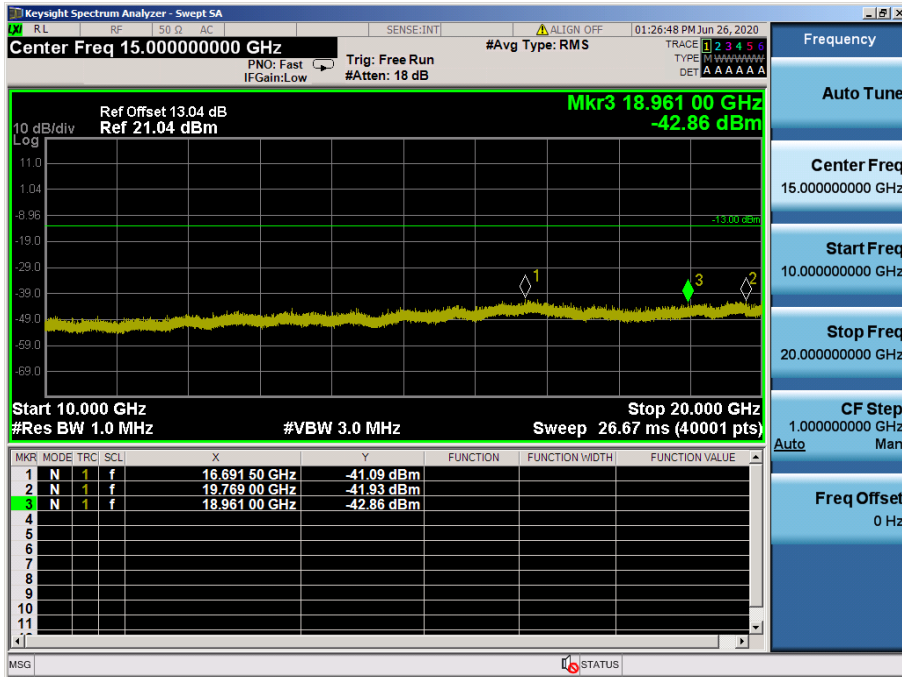

WCDMA1900 & Channel: 9 262

WCDMA1900 & Channel: 9 400

WCDMA1900 & Channel: 9 400

WCDMA1900 & Channel: 9 538

WCDMA1900 & Channel: 9 538

HSUPA1900 & Channel: 9 262

HSUPA1900 & Channel: 9 262

HSUPA1900 & Channel: 9 400

HSUPA1900 & Channel: 9 400

HSUPA1900 & Channel: 9 538

HSUPA1900 & Channel: 9 538

8.4 BAND EDGE EMISSIONS AT ANTENNA TERMINAL

GSM850 & Channel: 128

GSM850 & Channel: 128

GSM850 & Channel: 251

GSM850 & Channel: 251

EDGE850 & Channel: 128

EDGE850 & Channel: 128

EDGE850 & Channel: 251

EDGE850 & Channel: 251

GSM1900 & Channel: 512

GSM1900 & Channel: 512

GSM1900 & Channel: 810

GSM1900 & Channel: 810