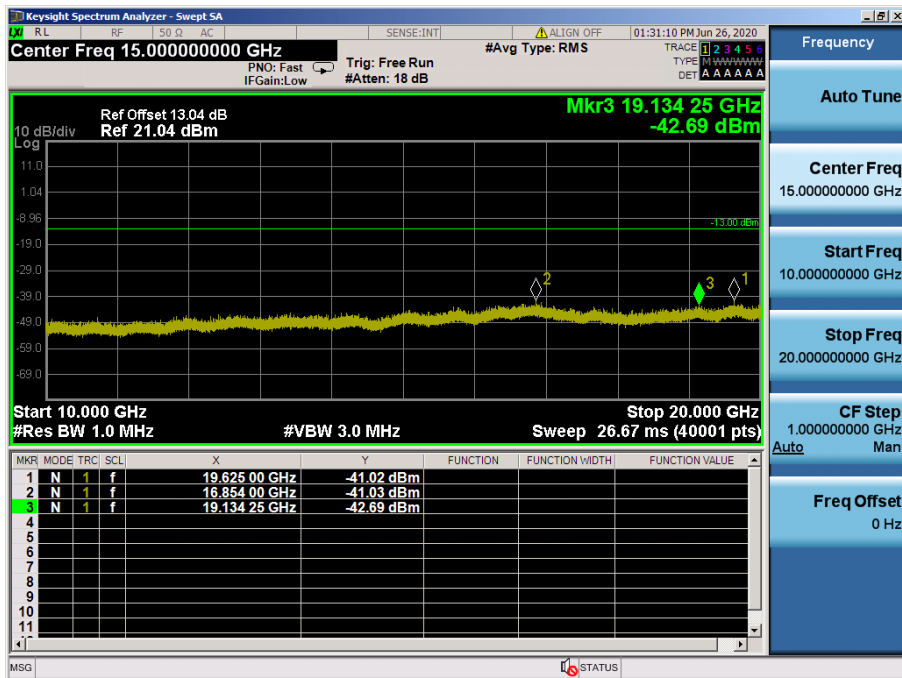

WCDMA1900 & Channel: 9 262

WCDMA1900 & Channel: 9 400

WCDMA1900 & Channel: 9 400

WCDMA1900 & Channel: 9 538

WCDMA1900 & Channel: 9 538

HSUPA1900 & Channel: 9 262

HSUPA1900 & Channel: 9 262

HSUPA1900 & Channel: 9 400

HSUPA1900 & Channel: 9 400

HSUPA1900 & Channel: 9 538

HSUPA1900 & Channel: 9 538

8.4 BAND EDGE EMISSIONS AT ANTENNA TERMINAL

GSM850 & Channel: 128

GSM850 & Channel: 128

GSM850 & Channel: 251

GSM850 & Channel: 251

EDGE850 & Channel: 128

EDGE850 & Channel: 128

EDGE850 & Channel: 251

EDGE850 & Channel: 251

GSM1900 & Channel: 512

GSM1900 & Channel: 512

GSM1900 & Channel: 810

GSM1900 & Channel: 810