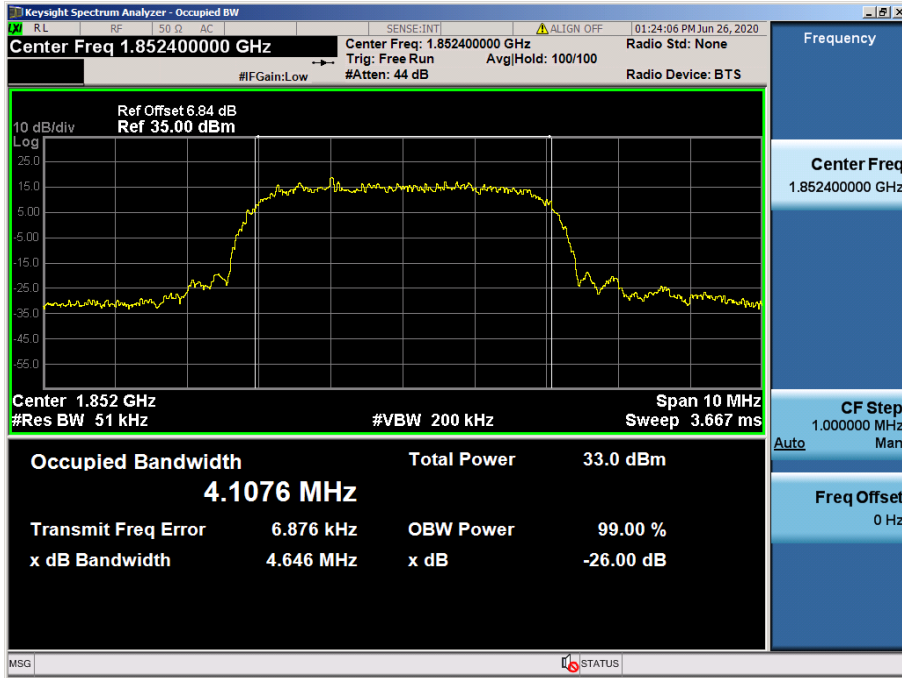

WCDMA1700 & Channel: 1 513

HSUPA1700 & Channel: 1 312

HSUPA1700 & Channel: 1 412

HSUPA1700 & Channel: 1 513

WCDMA1900 & Channel: 9 262

WCDMA1900 & Channel: 9 400

WCDMA1900 & Channel: 9 538

HSUPA1900 & Channel: 9 262

HSUPA1900 & Channel: 9 400

HSUPA1900 & Channel: 9 538

8.3 SPURIOUS EMISSIONS AT ANTENNA TERMINAL

GSM850 & Channel: 128

GSM850 & Channel: 190

GSM850 & Channel: 251

EDGE850 & Channel: 128

EDGE850 & Channel: 190

EDGE850 & Channel: 251

GSM1900 & Channel: 512

GSM1900 & Channel: 512

GSM1900 & Channel: 661

GSM1900 & Channel: 661

GSM1900 & Channel: 810

GSM1900 & Channel: 810

EDGE1900 & Channel: 512