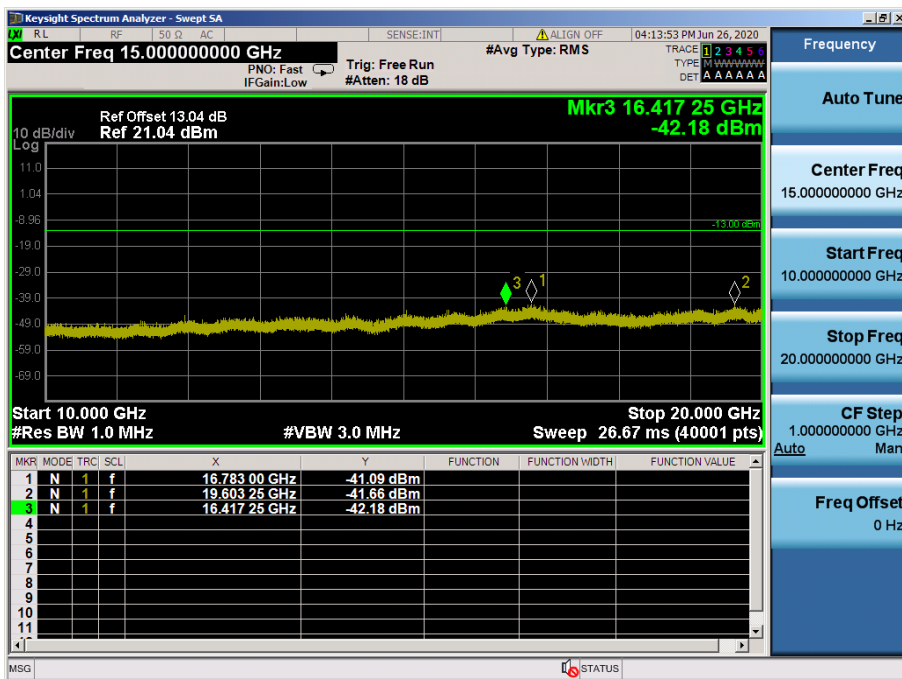

HSUPA1900 & Channel: 9 400

HSUPA1900 & Channel: 9 538

8.3 SPURIOUS EMISSIONS AT ANTENNA TERMINAL

GSM850 & Channel: 128

GSM850 & Channel: 190

GSM850 & Channel: 251

EDGE850 & Channel: 128

EDGE850 & Channel: 190

EDGE850 & Channel: 251

GSM1900 & Channel: 512

GSM1900 & Channel: 512

GSM1900 & Channel: 661

GSM1900 & Channel: 661

GSM1900 & Channel: 810

GSM1900 & Channel: 810

EDGE1900 & Channel: 512

EDGE1900 & Channel: 512

EDGE1900 & Channel: 661

EDGE1900 & Channel: 661

EDGE1900 & Channel: 810

EDGE1900 & Channel: 810

WCDMA850 & Channel: 4 132

WCDMA850 & Channel: 4 183

WCDMA850 & Channel: 4 233