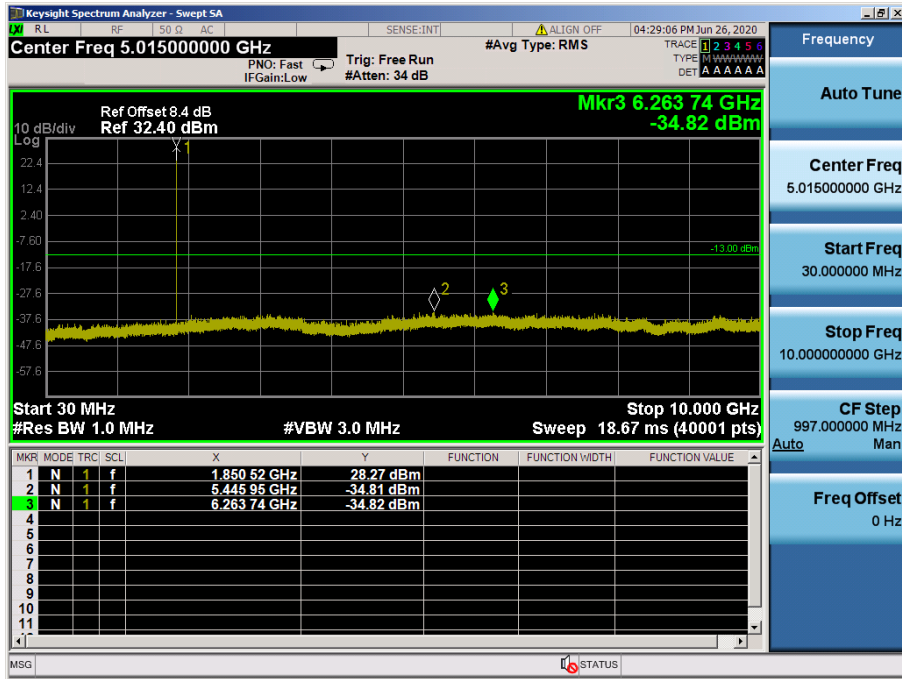

HSUPA1900 & Channel: 9 400

HSUPA1900 & Channel: 9 538

8.3 SPURIOUS EMISSIONS AT ANTENNA TERMINAL

GSM850 & Channel: 128

GSM850 & Channel: 190

GSM850 & Channel: 251

EDGE850 & Channel: 128

EDGE850 & Channel: 190

EDGE850 & Channel: 251

GSM1900 & Channel: 512

GSM1900 & Channel: 512

GSM1900 & Channel: 661

GSM1900 & Channel: 661

GSM1900 & Channel: 810

GSM1900 & Channel: 810

EDGE1900 & Channel: 512

EDGE1900 & Channel: 512

EDGE1900 & Channel: 661

EDGE1900 & Channel: 661

EDGE1900 & Channel: 810

EDGE1900 & Channel: 810

WCDMA850 & Channel: 4 132

WCDMA850 & Channel: 4 183

WCDMA850 & Channel: 4 233