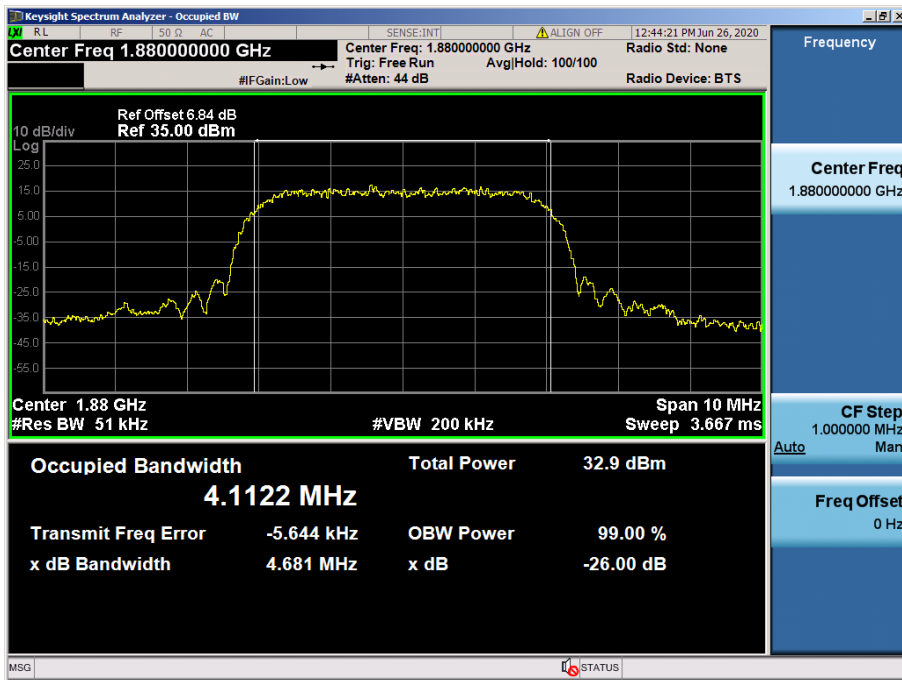

WCDMA1700 & Channel: 1 513

HSUPA1700 & Channel: 1 312

HSUPA1700 & Channel: 1 412

HSUPA1700 & Channel: 1 513

WCDMA1900 & Channel: 9 262

WCDMA1900 & Channel: 9 400

WCDMA1900 & Channel: 9 538

HSUPA1900 & Channel: 9 262

HSUPA1900 & Channel: 9 400

HSUPA1900 & Channel: 9 538

8.3 SPURIOUS EMISSIONS AT ANTENNA TERMINAL

GSM850 & Channel: 128

GSM850 & Channel: 190

GSM850 & Channel: 251

EDGE850 & Channel: 128

EDGE850 & Channel: 190

EDGE850 & Channel: 251

GSM1900 & Channel: 512

GSM1900 & Channel: 512

GSM1900 & Channel: 661

GSM1900 & Channel: 661

GSM1900 & Channel: 810

GSM1900 & Channel: 810

EDGE1900 & Channel: 512