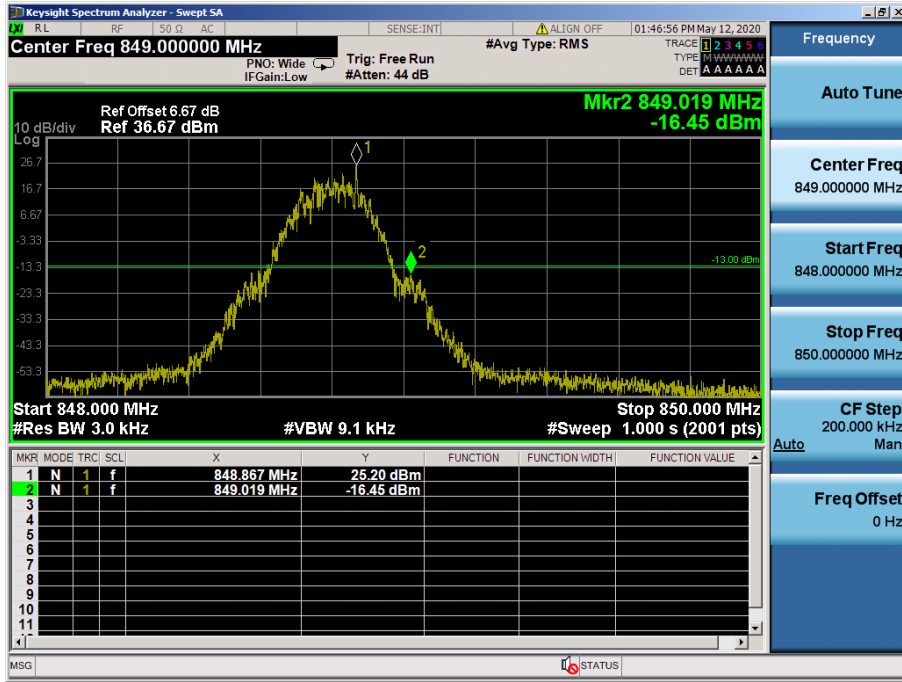

HSUPA1900 & Channel: 9 400

HSUPA1900 & Channel: 9 538

HSUPA1900 & Channel: 9 538

8.4 BAND EDGE EMISSIONS AT ANTENNA TERMINAL

GSM850 & Channel: 128

GSM850 & Channel: 128

GSM850 & Channel: 251

GSM850 & Channel: 251

EDGE850 & Channel: 128

EDGE850 & Channel: 128

EDGE850 & Channel: 251

EDGE850 & Channel: 251

GSM1900 & Channel: 512

GSM1900 & Channel: 512

GSM1900 & Channel: 810

GSM1900 & Channel: 810

EDGE1900 & Channel: 512

EDGE1900 & Channel: 512

EDGE1900 & Channel: 810

EDGE1900 & Channel: 810

WCDMA850 & Channel: 4 132

WCDMA850 & Channel: 4 132

WCDMA850 & Channel: 4 233

WCDMA850 & Channel: 4 233