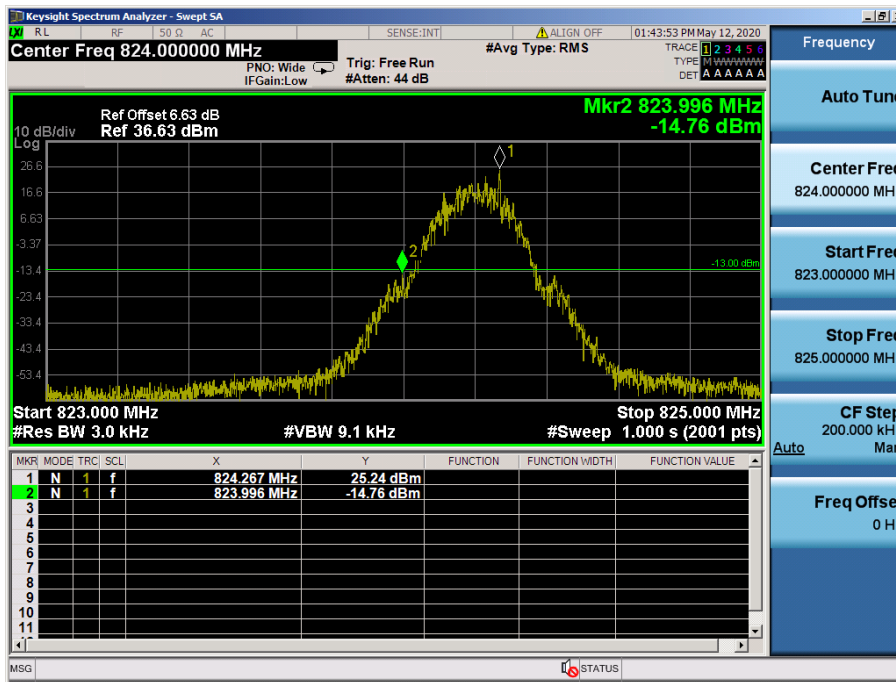

HSUPA1900 & Channel: 9 400

HSUPA1900 & Channel: 9 538

HSUPA1900 & Channel: 9 538

8.4 BAND EDGE EMISSIONS AT ANTENNA TERMINAL

GSM850 & Channel: 128

GSM850 & Channel: 128

GSM850 & Channel: 251

GSM850 & Channel: 251

EDGE850 & Channel: 128

EDGE850 & Channel: 128

EDGE850 & Channel: 251

EDGE850 & Channel: 251

GSM1900 & Channel: 512

GSM1900 & Channel: 512

GSM1900 & Channel: 810

GSM1900 & Channel: 810

EDGE1900 & Channel: 512

EDGE1900 & Channel: 512

EDGE1900 & Channel: 810

EDGE1900 & Channel: 810

WCDMA850 & Channel: 4 132

WCDMA850 & Channel: 4 132

WCDMA850 & Channel: 4 233

WCDMA850 & Channel: 4 233