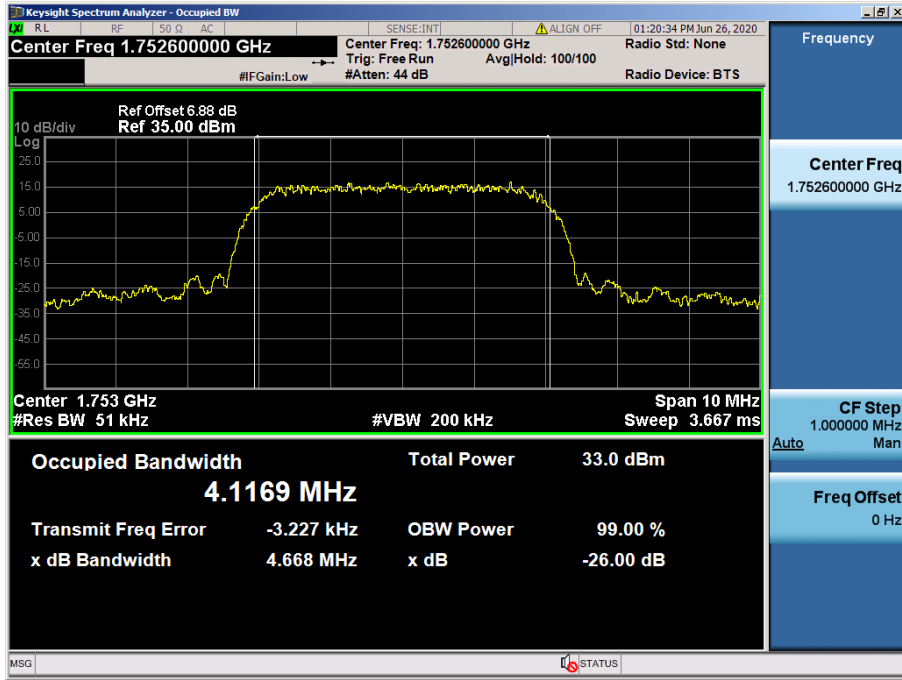

WCDMA1700 & Channel: 1 513

HSUPA1700 & Channel: 1 312

HSUPA1700 & Channel: 1 412

HSUPA1700 & Channel: 1 513

WCDMA1900 & Channel: 9 262

WCDMA1900 & Channel: 9 400

WCDMA1900 & Channel: 9 538

HSUPA1900 & Channel: 9 262

HSUPA1900 & Channel: 9 400

HSUPA1900 & Channel: 9 538

8.3 SPURIOUS EMISSIONS AT ANTENNA TERMINAL

GSM850 & Channel: 128

GSM850 & Channel: 190

GSM850 & Channel: 251

EDGE850 & Channel: 128

EDGE850 & Channel: 190

EDGE850 & Channel: 251

GSM1900 & Channel: 512

GSM1900 & Channel: 512

GSM1900 & Channel: 661

GSM1900 & Channel: 661

GSM1900 & Channel: 810

GSM1900 & Channel: 810

EDGE1900 & Channel: 512