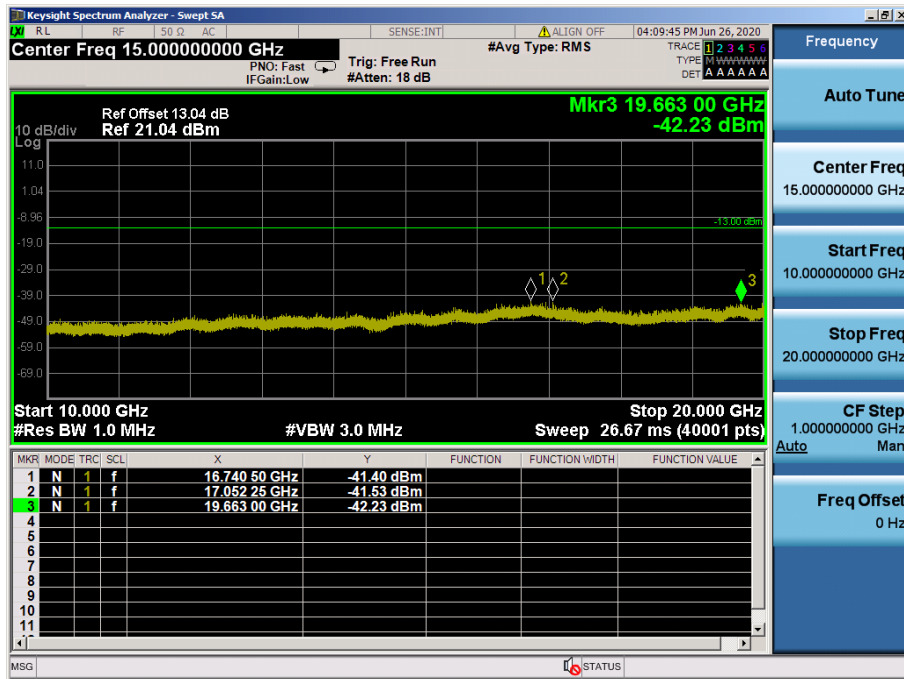

HSUPA1900 & Channel: 9 400

HSUPA1900 & Channel: 9 538

8.3 SPURIOUS EMISSIONS AT ANTENNA TERMINAL

GSM850 & Channel: 128

GSM850 & Channel: 190

GSM850 & Channel: 251

EDGE850 & Channel: 128

EDGE850 & Channel: 190

EDGE850 & Channel: 251

GSM1900 & Channel: 512

GSM1900 & Channel: 512

GSM1900 & Channel: 661

GSM1900 & Channel: 661

GSM1900 & Channel: 810

GSM1900 & Channel: 810

EDGE1900 & Channel: 512

EDGE1900 & Channel: 512

EDGE1900 & Channel: 661

EDGE1900 & Channel: 661

EDGE1900 & Channel: 810

EDGE1900 & Channel: 810

WCDMA850 & Channel: 4 132

WCDMA850 & Channel: 4 183

WCDMA850 & Channel: 4 233