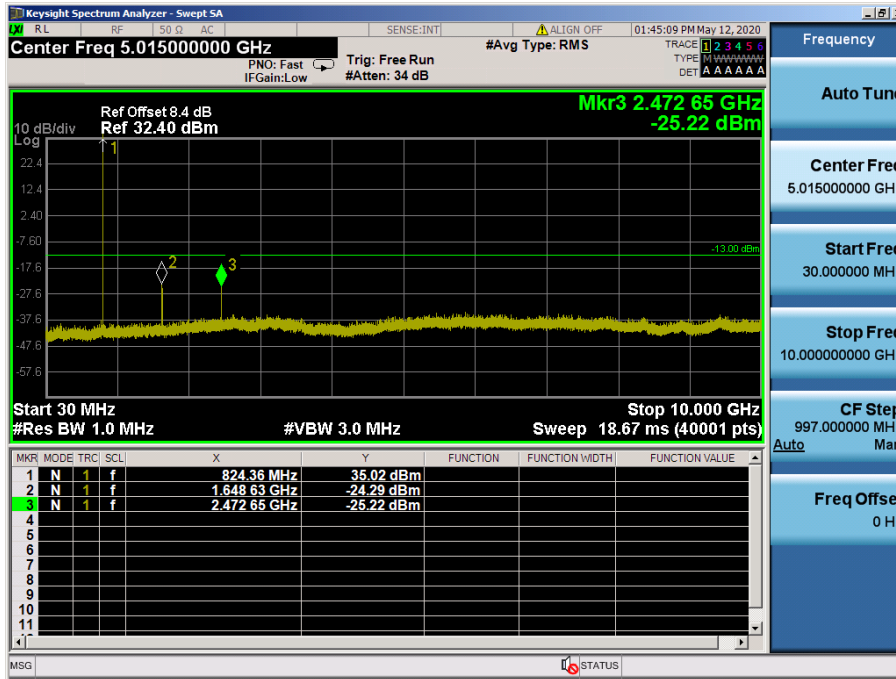

HSUPA1900 & Channel: 9 400

HSUPA1900 & Channel: 9 538

8.3 SPURIOUS EMISSIONS AT ANTENNA TERMINAL

GSM850 & Channel: 128

GSM850 & Channel: 190

GSM850 & Channel: 251

EDGE850 & Channel: 128

EDGE850 & Channel: 190

EDGE850 & Channel: 251

GSM1900 & Channel: 512

GSM1900 & Channel: 512

GSM1900 & Channel: 661

GSM1900 & Channel: 661

GSM1900 & Channel: 810

GSM1900 & Channel: 810

EDGE1900 & Channel: 512

EDGE1900 & Channel: 512

EDGE1900 & Channel: 661

EDGE1900 & Channel: 661

EDGE1900 & Channel: 810

EDGE1900 & Channel: 810

WCDMA850 & Channel: 4 132

WCDMA850 & Channel: 4 183

WCDMA850 & Channel: 4 233