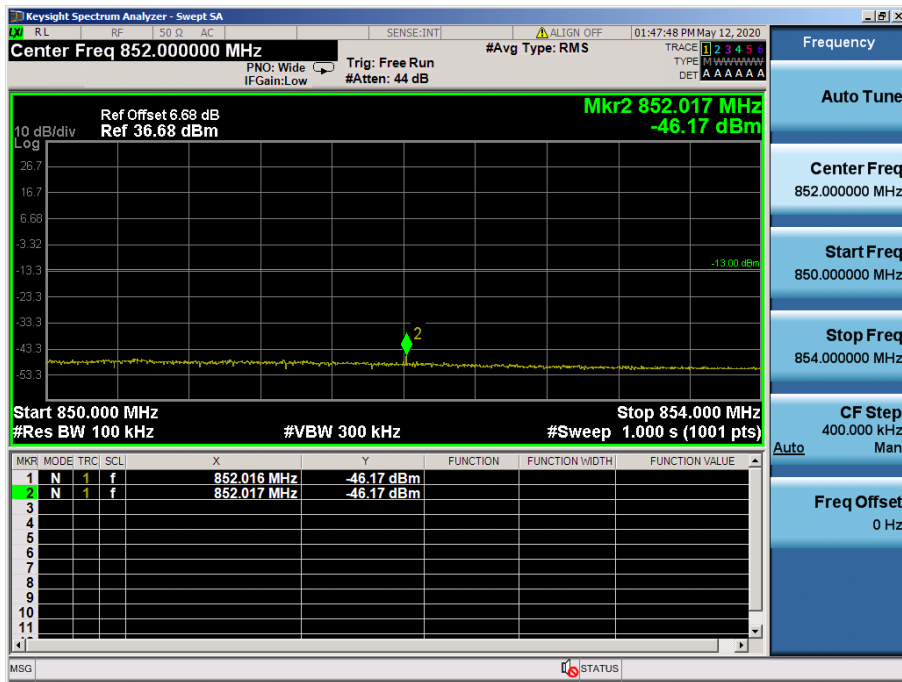

HSUPA1900 & Channel: 9 400

HSUPA1900 & Channel: 9 538

HSUPA1900 & Channel: 9 538

8.4 BAND EDGE EMISSIONS AT ANTENNA TERMINAL

GSM850 & Channel: 128

GSM850 & Channel: 128

GSM850 & Channel: 251

GSM850 & Channel: 251

EDGE850 & Channel: 128

EDGE850 & Channel: 128

EDGE850 & Channel: 251

EDGE850 & Channel: 251

GSM1900 & Channel: 512

GSM1900 & Channel: 512

GSM1900 & Channel: 810

GSM1900 & Channel: 810

EDGE1900 & Channel: 512

EDGE1900 & Channel: 512

EDGE1900 & Channel: 810

EDGE1900 & Channel: 810

WCDMA850 & Channel: 4 132

WCDMA850 & Channel: 4 132

WCDMA850 & Channel: 4 233

WCDMA850 & Channel: 4 233