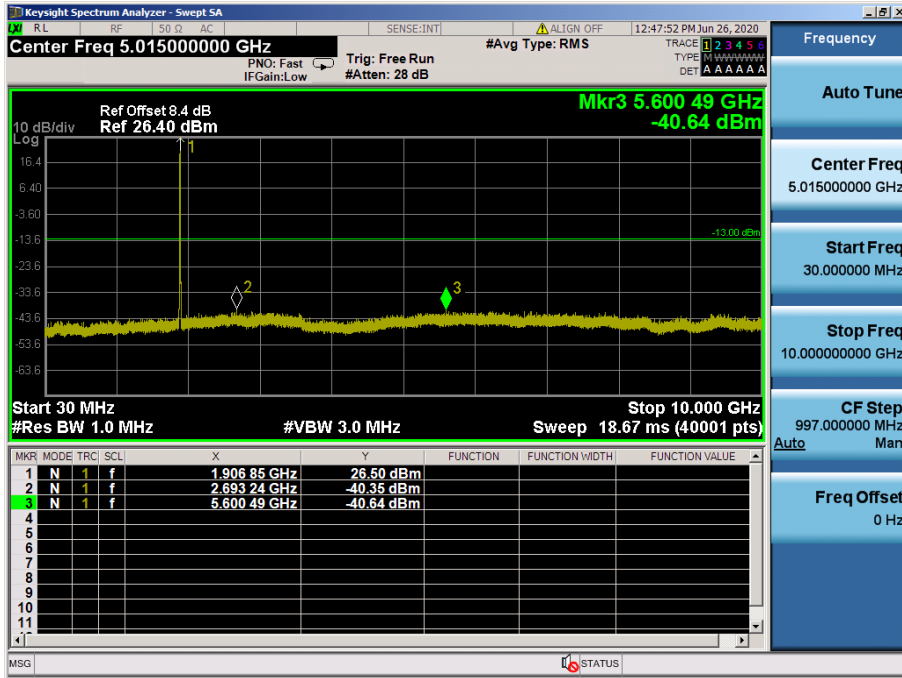

WCDMA1900 & Channel: 9 262

WCDMA1900 & Channel: 9 400

WCDMA1900 & Channel: 9 400

WCDMA1900 & Channel: 9 538

WCDMA1900 & Channel: 9 538

HSUPA1900 & Channel: 9 262

HSUPA1900 & Channel: 9 262

HSUPA1900 & Channel: 9 400

HSUPA1900 & Channel: 9 400

HSUPA1900 & Channel: 9 538

HSUPA1900 & Channel: 9 538

8.4 BAND EDGE EMISSIONS AT ANTENNA TERMINAL

GSM850 & Channel: 128

GSM850 & Channel: 128

GSM850 & Channel: 251

GSM850 & Channel: 251

EDGE850 & Channel: 128

EDGE850 & Channel: 128

EDGE850 & Channel: 251

EDGE850 & Channel: 251

GSM1900 & Channel: 512

GSM1900 & Channel: 512

GSM1900 & Channel: 810

GSM1900 & Channel: 810