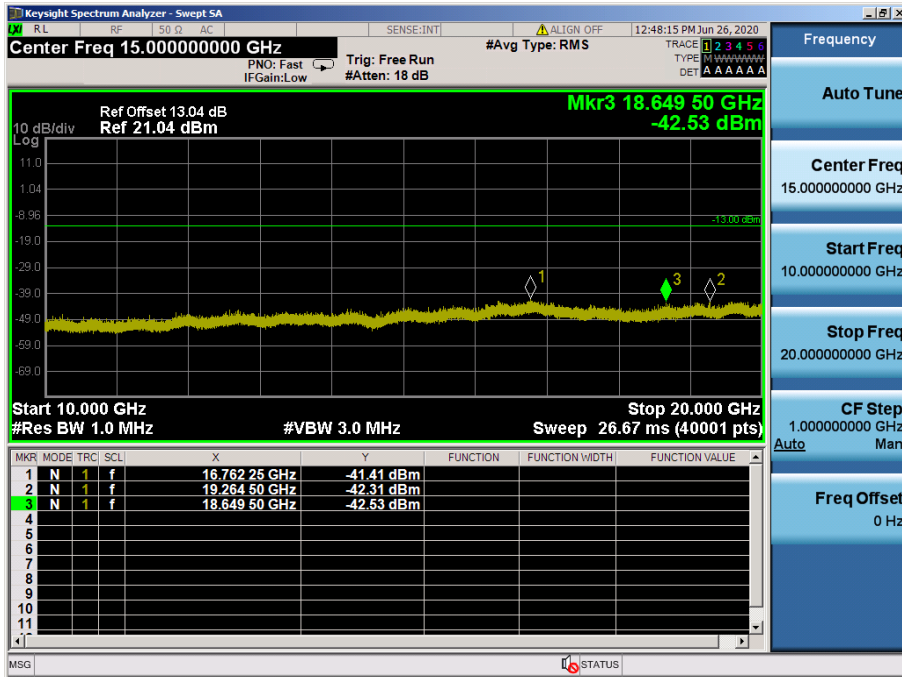

WCDMA1900 & Channel: 9 262

WCDMA1900 & Channel: 9 400

WCDMA1900 & Channel: 9 400

WCDMA1900 & Channel: 9 538

WCDMA1900 & Channel: 9 538

HSUPA1900 & Channel: 9 262

HSUPA1900 & Channel: 9 262

HSUPA1900 & Channel: 9 400

HSUPA1900 & Channel: 9 400

HSUPA1900 & Channel: 9 538

HSUPA1900 & Channel: 9 538

8.4 BAND EDGE EMISSIONS AT ANTENNA TERMINAL

GSM850 & Channel: 128

GSM850 & Channel: 128

GSM850 & Channel: 251

GSM850 & Channel: 251

EDGE850 & Channel: 128

EDGE850 & Channel: 128

EDGE850 & Channel: 251

EDGE850 & Channel: 251

GSM1900 & Channel: 512

GSM1900 & Channel: 512

GSM1900 & Channel: 810

GSM1900 & Channel: 810