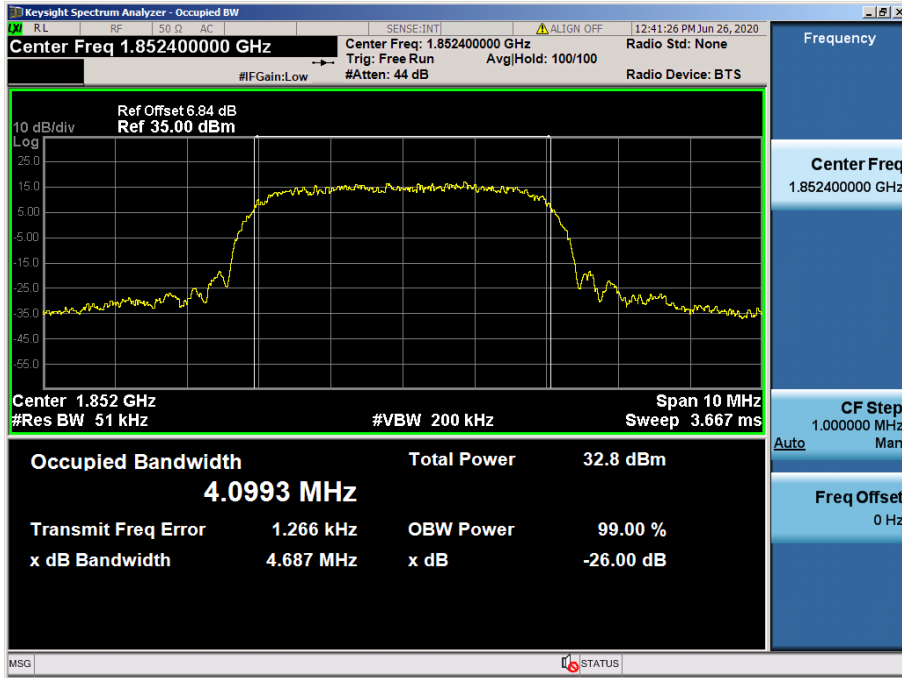

WCDMA1700 & Channel: 1 513

HSUPA1700 & Channel: 1 312

HSUPA1700 & Channel: 1 412

HSUPA1700 & Channel: 1 513

WCDMA1900 & Channel: 9 262

WCDMA1900 & Channel: 9 400

WCDMA1900 & Channel: 9 538

HSUPA1900 & Channel: 9 262

HSUPA1900 & Channel: 9 400

HSUPA1900 & Channel: 9 538

8.3 SPURIOUS EMISSIONS AT ANTENNA TERMINAL

GSM850 & Channel: 128

GSM850 & Channel: 190

GSM850 & Channel: 251

EDGE850 & Channel: 128

EDGE850 & Channel: 190

EDGE850 & Channel: 251

GSM1900 & Channel: 512

GSM1900 & Channel: 512

GSM1900 & Channel: 661

GSM1900 & Channel: 661

GSM1900 & Channel: 810

GSM1900 & Channel: 810

EDGE1900 & Channel: 512