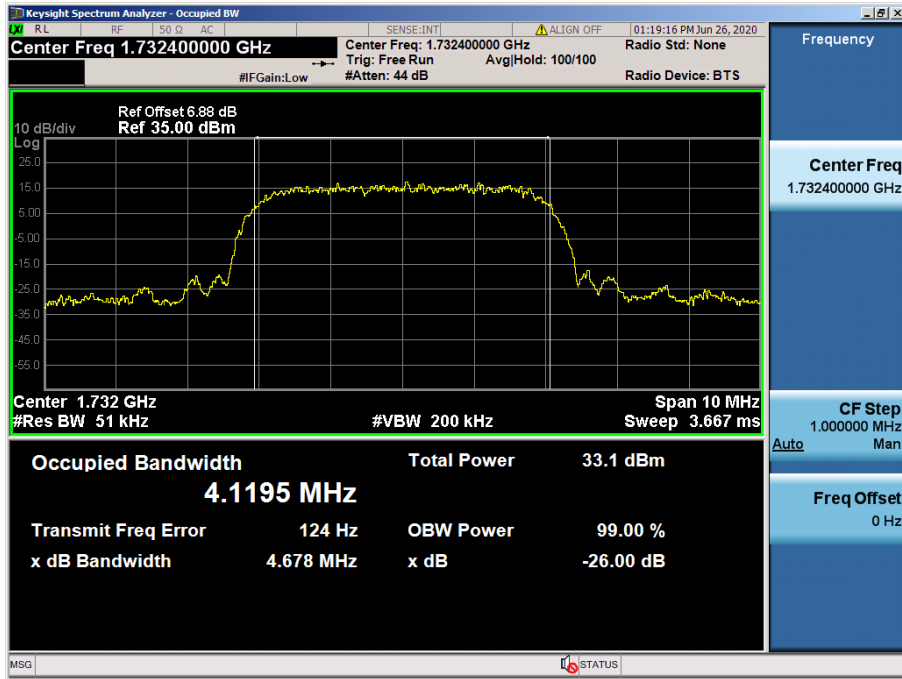

WCDMA1700 & Channel: 1 513

HSUPA1700 & Channel: 1 312

HSUPA1700 & Channel: 1 412

HSUPA1700 & Channel: 1 513

WCDMA1900 & Channel: 9 262

WCDMA1900 & Channel: 9 400

WCDMA1900 & Channel: 9 538

HSUPA1900 & Channel: 9 262

HSUPA1900 & Channel: 9 400

HSUPA1900 & Channel: 9 538

8.3 SPURIOUS EMISSIONS AT ANTENNA TERMINAL

GSM850 & Channel: 128

GSM850 & Channel: 190

GSM850 & Channel: 251

EDGE850 & Channel: 128

EDGE850 & Channel: 190

EDGE850 & Channel: 251

GSM1900 & Channel: 512

GSM1900 & Channel: 512

GSM1900 & Channel: 661

GSM1900 & Channel: 661

GSM1900 & Channel: 810

GSM1900 & Channel: 810

EDGE1900 & Channel: 512