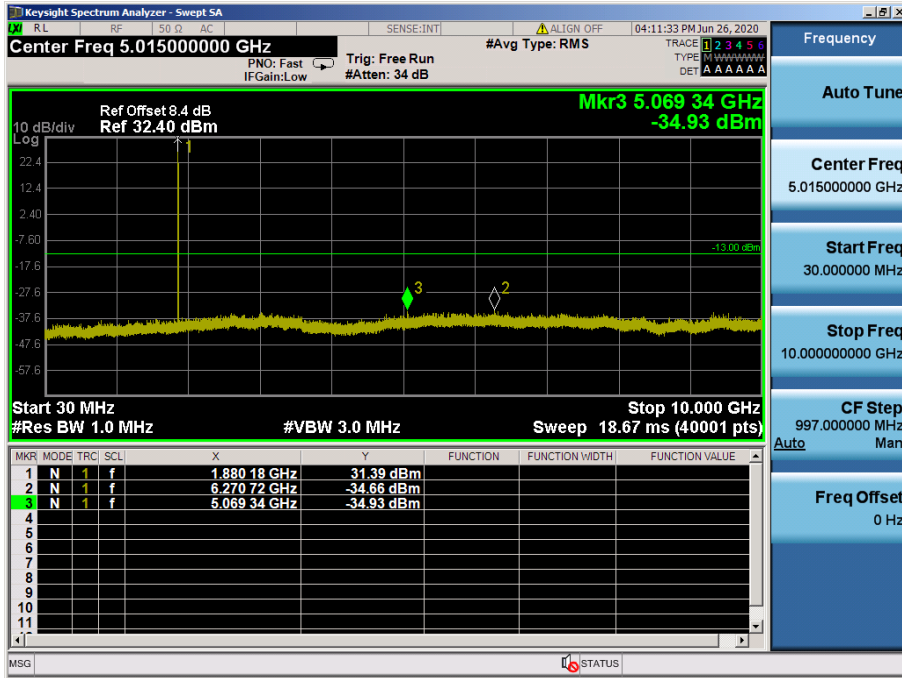

HSUPA1900 & Channel: 9 400

HSUPA1900 & Channel: 9 538

8.3 SPURIOUS EMISSIONS AT ANTENNA TERMINAL

GSM850 & Channel: 128

GSM850 & Channel: 190

GSM850 & Channel: 251

EDGE850 & Channel: 128

EDGE850 & Channel: 190

EDGE850 & Channel: 251

GSM1900 & Channel: 512

GSM1900 & Channel: 512

GSM1900 & Channel: 661

GSM1900 & Channel: 661

GSM1900 & Channel: 810

GSM1900 & Channel: 810

EDGE1900 & Channel: 512

EDGE1900 & Channel: 512

EDGE1900 & Channel: 661

EDGE1900 & Channel: 661

EDGE1900 & Channel: 810

EDGE1900 & Channel: 810

WCDMA850 & Channel: 4 132

WCDMA850 & Channel: 4 183

WCDMA850 & Channel: 4 233