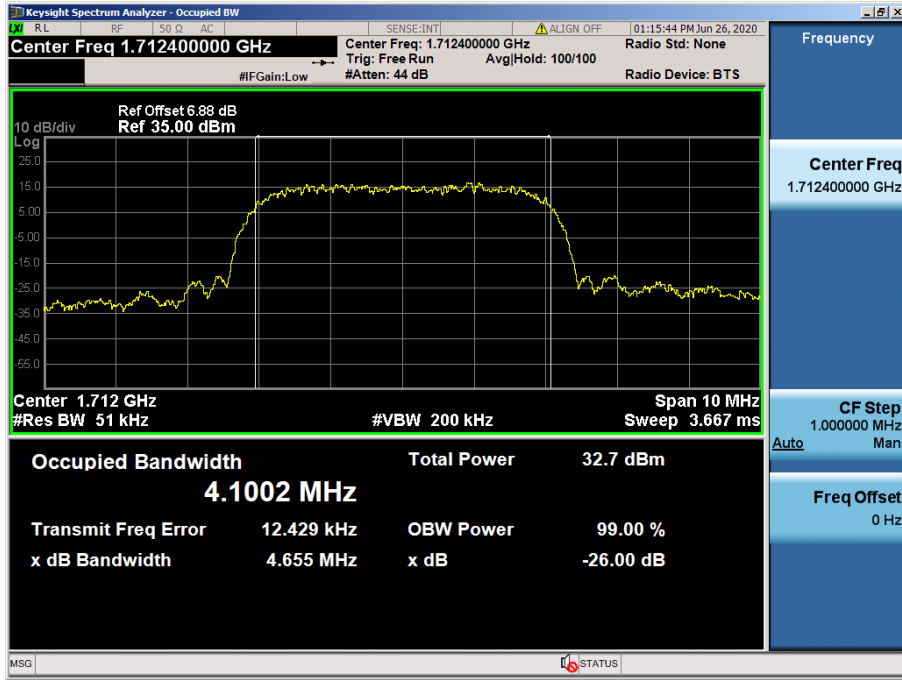

WCDMA1700 & Channel: 1 513

HSUPA1700 & Channel: 1 312

HSUPA1700 & Channel: 1 412

HSUPA1700 & Channel: 1 513

WCDMA1900 & Channel: 9 262

WCDMA1900 & Channel: 9 400

WCDMA1900 & Channel: 9 538

HSUPA1900 & Channel: 9 262

HSUPA1900 & Channel: 9 400

HSUPA1900 & Channel: 9 538

8.3 SPURIOUS EMISSIONS AT ANTENNA TERMINAL

GSM850 & Channel: 128

GSM850 & Channel: 190

GSM850 & Channel: 251

EDGE850 & Channel: 128

EDGE850 & Channel: 190

EDGE850 & Channel: 251

GSM1900 & Channel: 512

GSM1900 & Channel: 512

GSM1900 & Channel: 661

GSM1900 & Channel: 661

GSM1900 & Channel: 810

GSM1900 & Channel: 810

EDGE1900 & Channel: 512