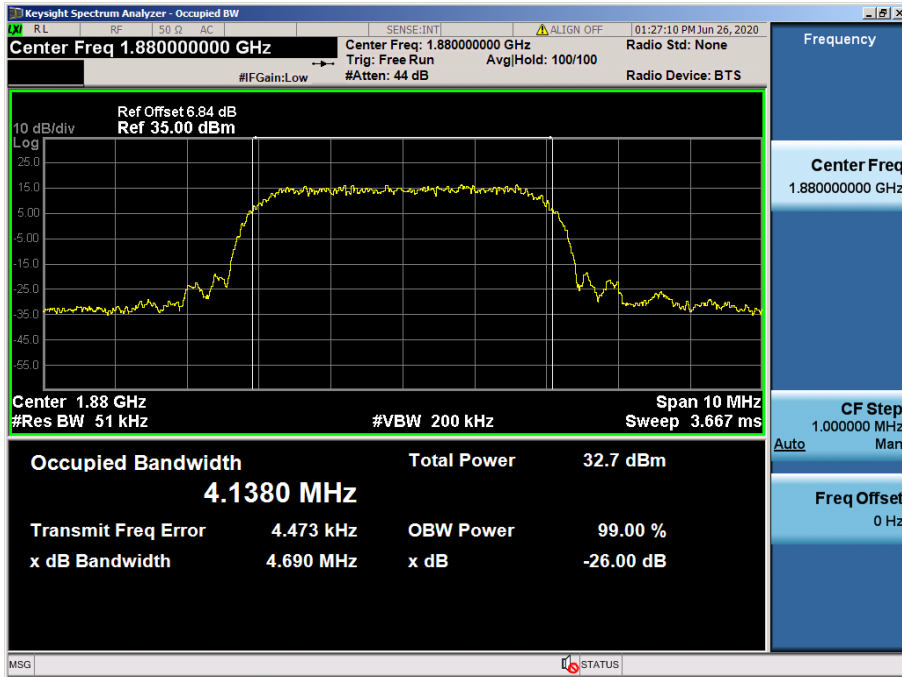

WCDMA1700 & Channel: 1 513

HSUPA1700 & Channel: 1 312

HSUPA1700 & Channel: 1 412

HSUPA1700 & Channel: 1 513

WCDMA1900 & Channel: 9 262

WCDMA1900 & Channel: 9 400

WCDMA1900 & Channel: 9 538

HSUPA1900 & Channel: 9 262

HSUPA1900 & Channel: 9 400

HSUPA1900 & Channel: 9 538

8.3 SPURIOUS EMISSIONS AT ANTENNA TERMINAL

GSM850 & Channel: 128

GSM850 & Channel: 190

GSM850 & Channel: 251

EDGE850 & Channel: 128

EDGE850 & Channel: 190

EDGE850 & Channel: 251

GSM1900 & Channel: 512

GSM1900 & Channel: 512

GSM1900 & Channel: 661

GSM1900 & Channel: 661

GSM1900 & Channel: 810

GSM1900 & Channel: 810

EDGE1900 & Channel: 512