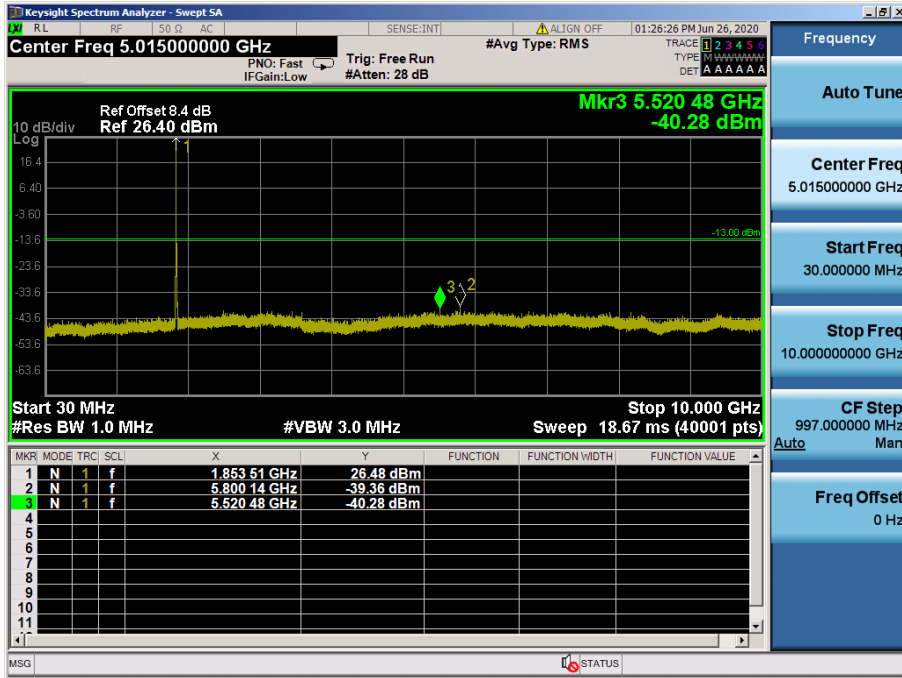

WCDMA1900 & Channel: 9 262

WCDMA1900 & Channel: 9 400

WCDMA1900 & Channel: 9 400

WCDMA1900 & Channel: 9 538

WCDMA1900 & Channel: 9 538

HSUPA1900 & Channel: 9 262

HSUPA1900 & Channel: 9 262

HSUPA1900 & Channel: 9 400

HSUPA1900 & Channel: 9 400

HSUPA1900 & Channel: 9 538

HSUPA1900 & Channel: 9 538

8.4 BAND EDGE EMISSIONS AT ANTENNA TERMINAL

GSM850 & Channel: 128

GSM850 & Channel: 128

GSM850 & Channel: 251

GSM850 & Channel: 251

EDGE850 & Channel: 128

EDGE850 & Channel: 128

EDGE850 & Channel: 251

EDGE850 & Channel: 251

GSM1900 & Channel: 512

GSM1900 & Channel: 512

GSM1900 & Channel: 810

GSM1900 & Channel: 810