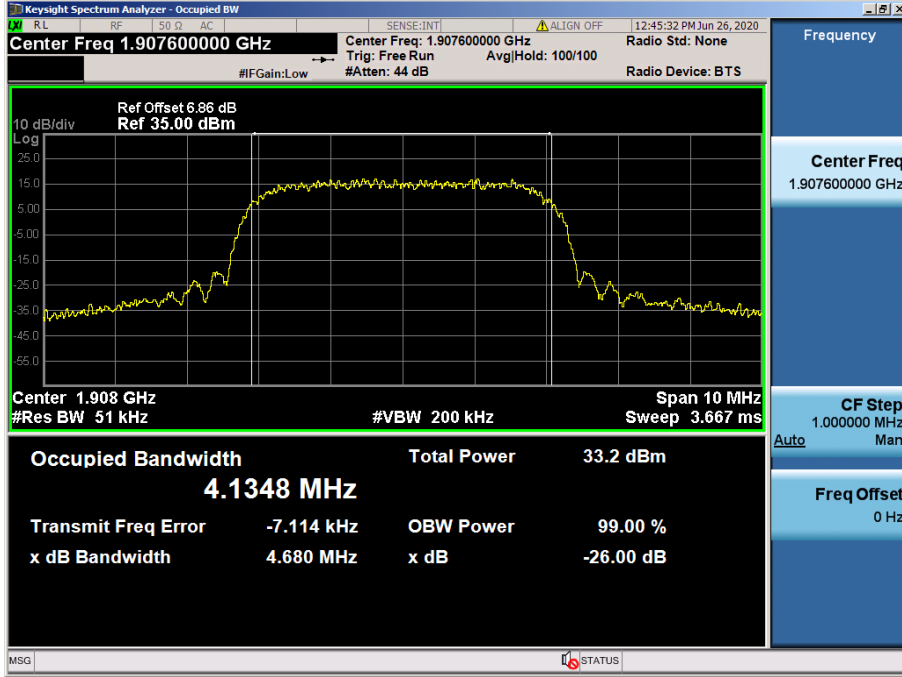

WCDMA1700 & Channel: 1 513

HSUPA1700 & Channel: 1 312

HSUPA1700 & Channel: 1 412

HSUPA1700 & Channel: 1 513

WCDMA1900 & Channel: 9 262

WCDMA1900 & Channel: 9 400

WCDMA1900 & Channel: 9 538

HSUPA1900 & Channel: 9 262

HSUPA1900 & Channel: 9 400

HSUPA1900 & Channel: 9 538

8.3 SPURIOUS EMISSIONS AT ANTENNA TERMINAL

GSM850 & Channel: 128

GSM850 & Channel: 190

GSM850 & Channel: 251

EDGE850 & Channel: 128

EDGE850 & Channel: 190

EDGE850 & Channel: 251

GSM1900 & Channel: 512

GSM1900 & Channel: 512

GSM1900 & Channel: 661

GSM1900 & Channel: 661

GSM1900 & Channel: 810

GSM1900 & Channel: 810

EDGE1900 & Channel: 512