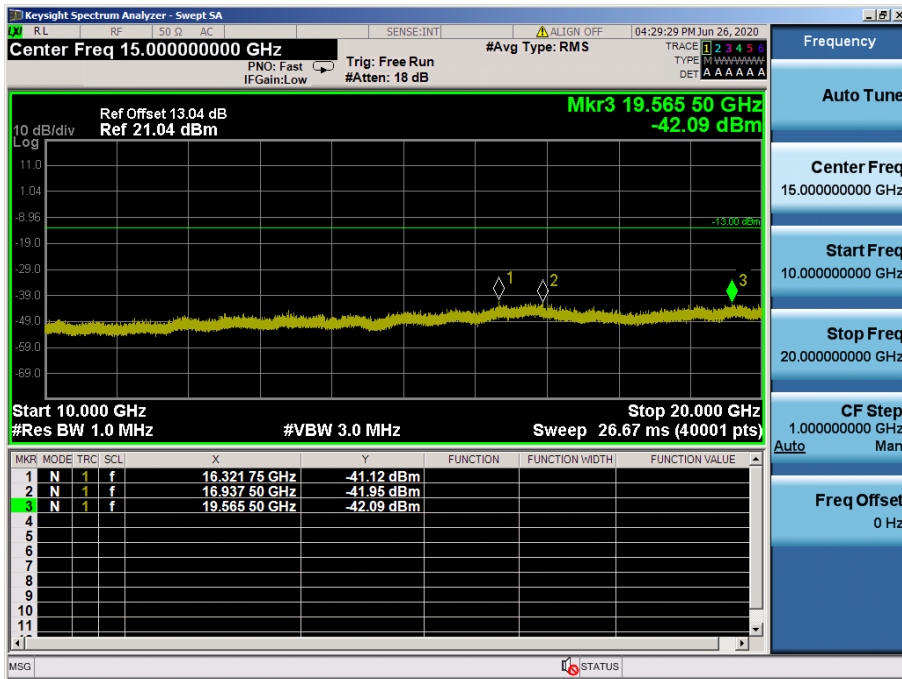

HSUPA1900 & Channel: 9 400

HSUPA1900 & Channel: 9 538

8.3 SPURIOUS EMISSIONS AT ANTENNA TERMINAL

GSM850 & Channel: 128

GSM850 & Channel: 190

GSM850 & Channel: 251

EDGE850 & Channel: 128

EDGE850 & Channel: 190

EDGE850 & Channel: 251

GSM1900 & Channel: 512

GSM1900 & Channel: 512

GSM1900 & Channel: 661

GSM1900 & Channel: 661

GSM1900 & Channel: 810

GSM1900 & Channel: 810

EDGE1900 & Channel: 512

EDGE1900 & Channel: 512

EDGE1900 & Channel: 661

EDGE1900 & Channel: 661

EDGE1900 & Channel: 810

EDGE1900 & Channel: 810

WCDMA850 & Channel: 4 132

WCDMA850 & Channel: 4 183

WCDMA850 & Channel: 4 233