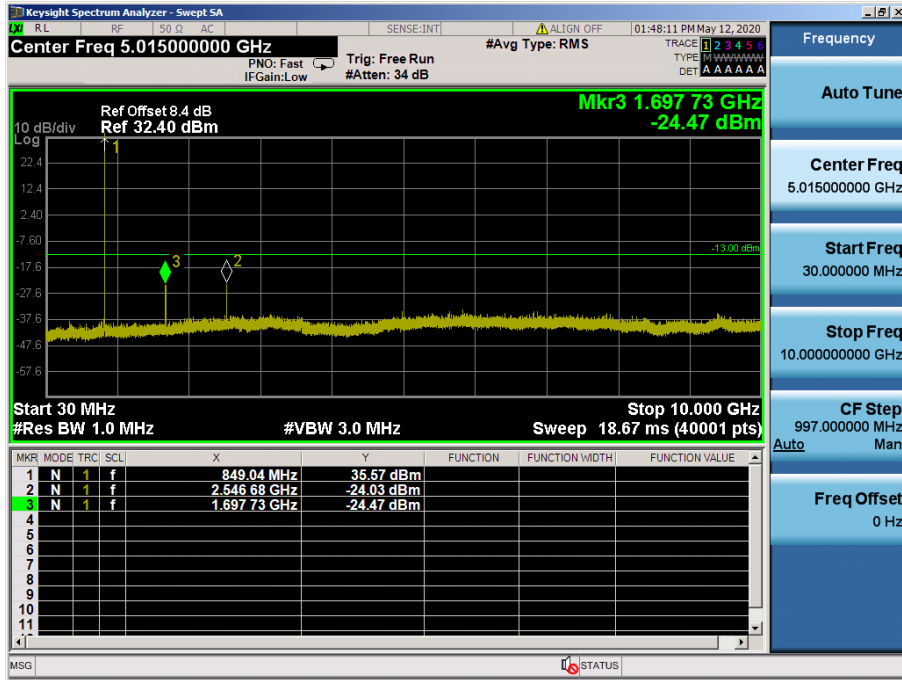

HSUPA1900 & Channel: 9 400

HSUPA1900 & Channel: 9 538

8.3 SPURIOUS EMISSIONS AT ANTENNA TERMINAL

GSM850 & Channel: 128

GSM850 & Channel: 190

GSM850 & Channel: 251

EDGE850 & Channel: 128

EDGE850 & Channel: 190

EDGE850 & Channel: 251

GSM1900 & Channel: 512

GSM1900 & Channel: 512

GSM1900 & Channel: 661

GSM1900 & Channel: 661

GSM1900 & Channel: 810

GSM1900 & Channel: 810

EDGE1900 & Channel: 512

EDGE1900 & Channel: 512

EDGE1900 & Channel: 661

EDGE1900 & Channel: 661

EDGE1900 & Channel: 810

EDGE1900 & Channel: 810

WCDMA850 & Channel: 4 132

WCDMA850 & Channel: 4 183

WCDMA850 & Channel: 4 233