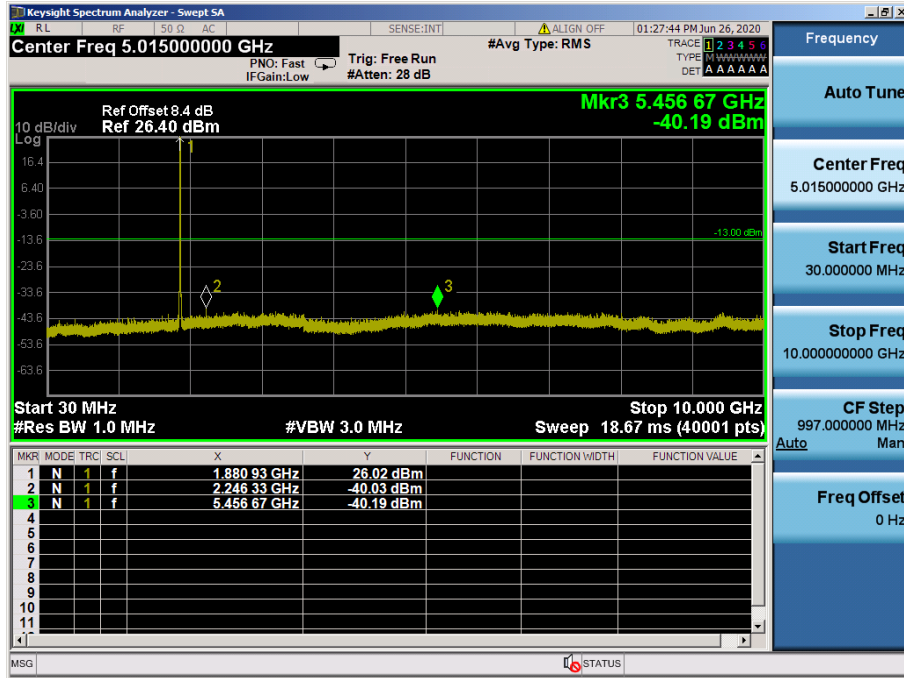

WCDMA1900 & Channel: 9 262

WCDMA1900 & Channel: 9 400

WCDMA1900 & Channel: 9 400

WCDMA1900 & Channel: 9 538

WCDMA1900 & Channel: 9 538

HSUPA1900 & Channel: 9 262

HSUPA1900 & Channel: 9 262

HSUPA1900 & Channel: 9 400

HSUPA1900 & Channel: 9 400

HSUPA1900 & Channel: 9 538

HSUPA1900 & Channel: 9 538

8.4 BAND EDGE EMISSIONS AT ANTENNA TERMINAL

GSM850 & Channel: 128

GSM850 & Channel: 128

GSM850 & Channel: 251

GSM850 & Channel: 251

EDGE850 & Channel: 128

EDGE850 & Channel: 128

EDGE850 & Channel: 251

EDGE850 & Channel: 251

GSM1900 & Channel: 512

GSM1900 & Channel: 512

GSM1900 & Channel: 810

GSM1900 & Channel: 810