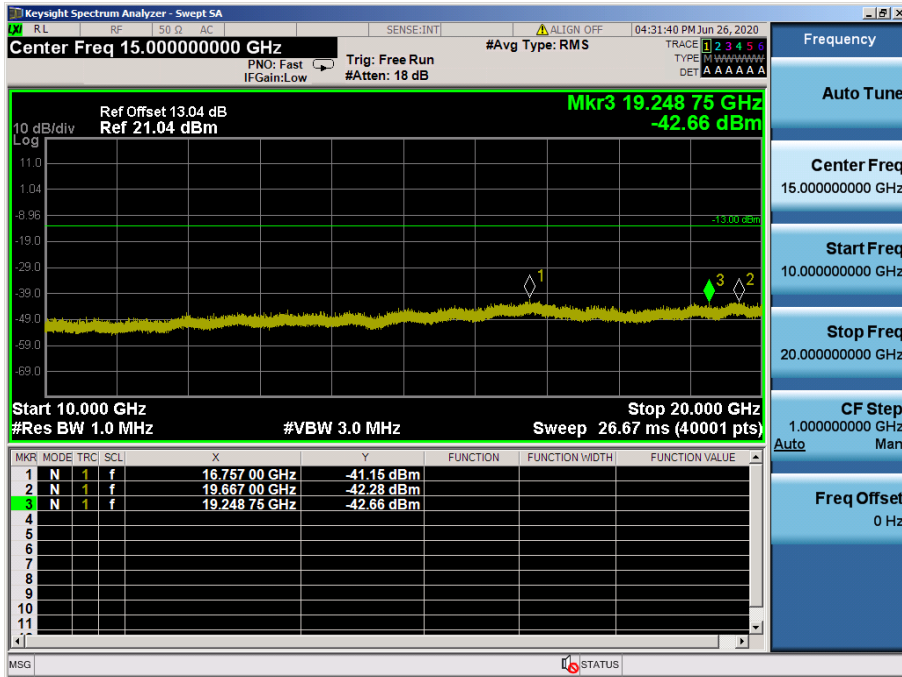

HSUPA1900 & Channel: 9 400

HSUPA1900 & Channel: 9 538

8.3 SPURIOUS EMISSIONS AT ANTENNA TERMINAL

GSM850 & Channel: 128

GSM850 & Channel: 190

GSM850 & Channel: 251

EDGE850 & Channel: 128

EDGE850 & Channel: 190

EDGE850 & Channel: 251

GSM1900 & Channel: 512

GSM1900 & Channel: 512

GSM1900 & Channel: 661

GSM1900 & Channel: 661

GSM1900 & Channel: 810

GSM1900 & Channel: 810

EDGE1900 & Channel: 512

EDGE1900 & Channel: 512

EDGE1900 & Channel: 661

EDGE1900 & Channel: 661

EDGE1900 & Channel: 810

EDGE1900 & Channel: 810

WCDMA850 & Channel: 4 132

WCDMA850 & Channel: 4 183

WCDMA850 & Channel: 4 233