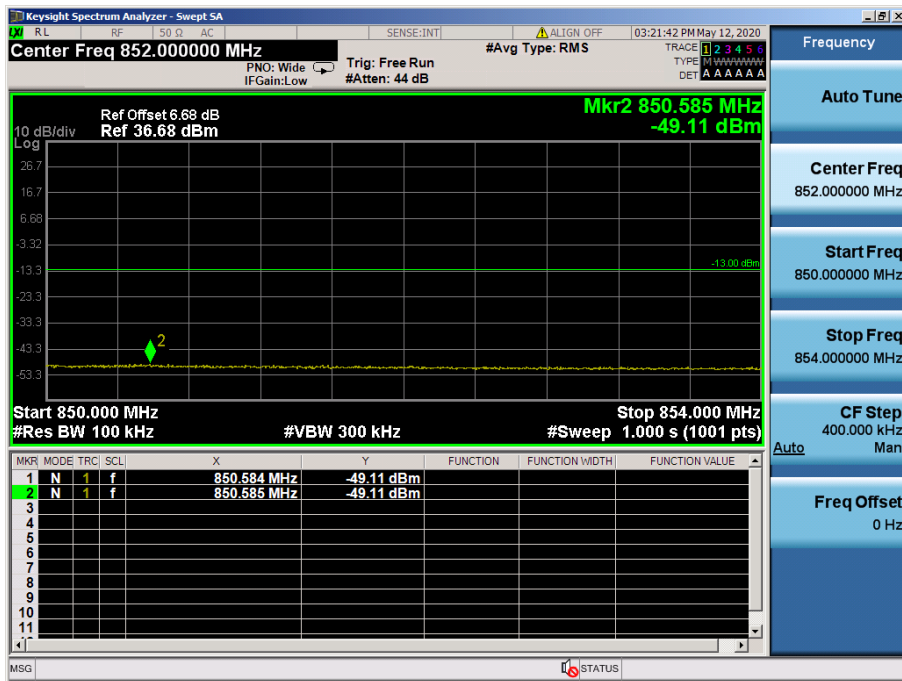

EDGE850 & Channel: 128

EDGE850 & Channel: 128

EDGE850 & Channel: 251

EDGE850 & Channel: 251

GSM1900 & Channel: 512

GSM1900 & Channel: 512

GSM1900 & Channel: 810

GSM1900 & Channel: 810

EDGE1900 & Channel: 512

EDGE1900 & Channel: 512

EDGE1900 & Channel: 810

EDGE1900 & Channel: 810

WCDMA850 & Channel: 4 132

WCDMA850 & Channel: 4 132

WCDMA850 & Channel: 4 233

WCDMA850 & Channel: 4 233