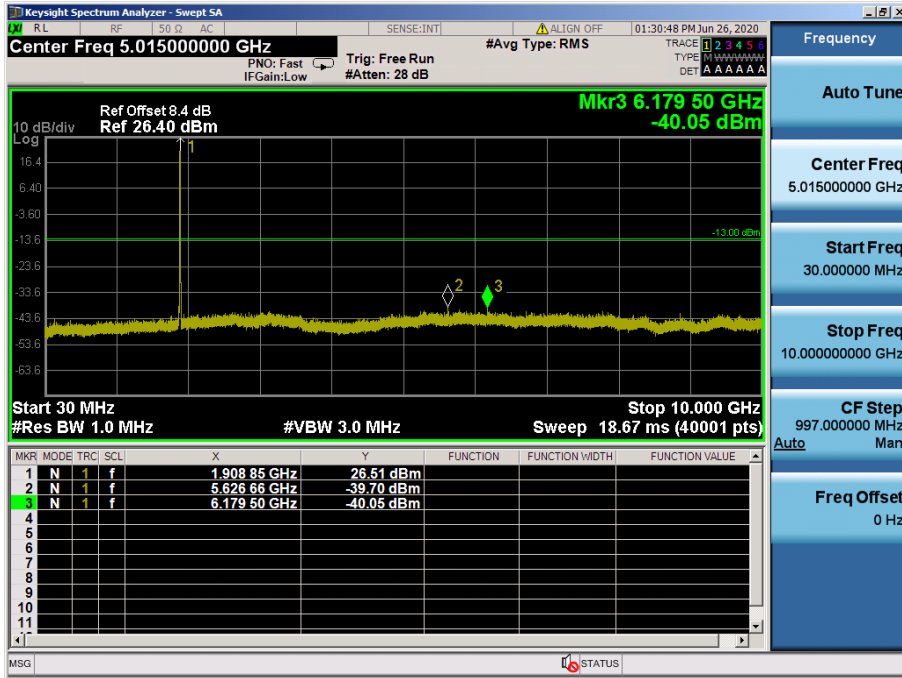

WCDMA1900 & Channel: 9 262

WCDMA1900 & Channel: 9 400

WCDMA1900 & Channel: 9 400

WCDMA1900 & Channel: 9 538

WCDMA1900 & Channel: 9 538

HSUPA1900 & Channel: 9 262

HSUPA1900 & Channel: 9 262

HSUPA1900 & Channel: 9 400

HSUPA1900 & Channel: 9 400

HSUPA1900 & Channel: 9 538

HSUPA1900 & Channel: 9 538

8.4 BAND EDGE EMISSIONS AT ANTENNA TERMINAL

GSM850 & Channel: 128

GSM850 & Channel: 128

GSM850 & Channel: 251

GSM850 & Channel: 251

EDGE850 & Channel: 128

EDGE850 & Channel: 128

EDGE850 & Channel: 251

EDGE850 & Channel: 251

GSM1900 & Channel: 512

GSM1900 & Channel: 512

GSM1900 & Channel: 810

GSM1900 & Channel: 810