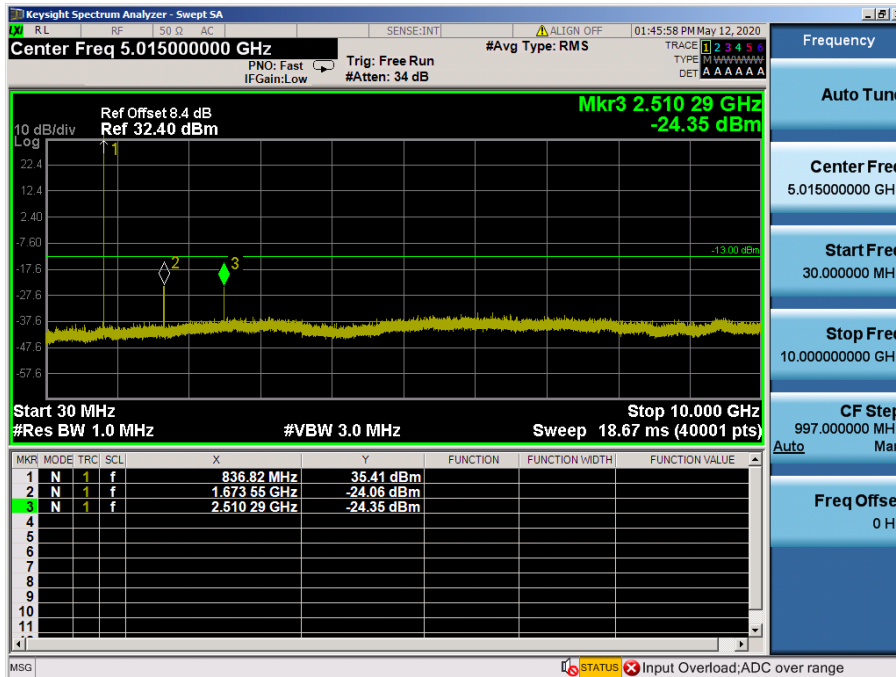

HSUPA1900 & Channel: 9 400

HSUPA1900 & Channel: 9 538

8.3 SPURIOUS EMISSIONS AT ANTENNA TERMINAL

GSM850 & Channel: 128

GSM850 & Channel: 190

GSM850 & Channel: 251

EDGE850 & Channel: 128

EDGE850 & Channel: 190

EDGE850 & Channel: 251

GSM1900 & Channel: 512

GSM1900 & Channel: 512

GSM1900 & Channel: 661

GSM1900 & Channel: 661

GSM1900 & Channel: 810

GSM1900 & Channel: 810

EDGE1900 & Channel: 512

EDGE1900 & Channel: 512

EDGE1900 & Channel: 661

EDGE1900 & Channel: 661

EDGE1900 & Channel: 810

EDGE1900 & Channel: 810

WCDMA850 & Channel: 4 132

WCDMA850 & Channel: 4 183

WCDMA850 & Channel: 4 233