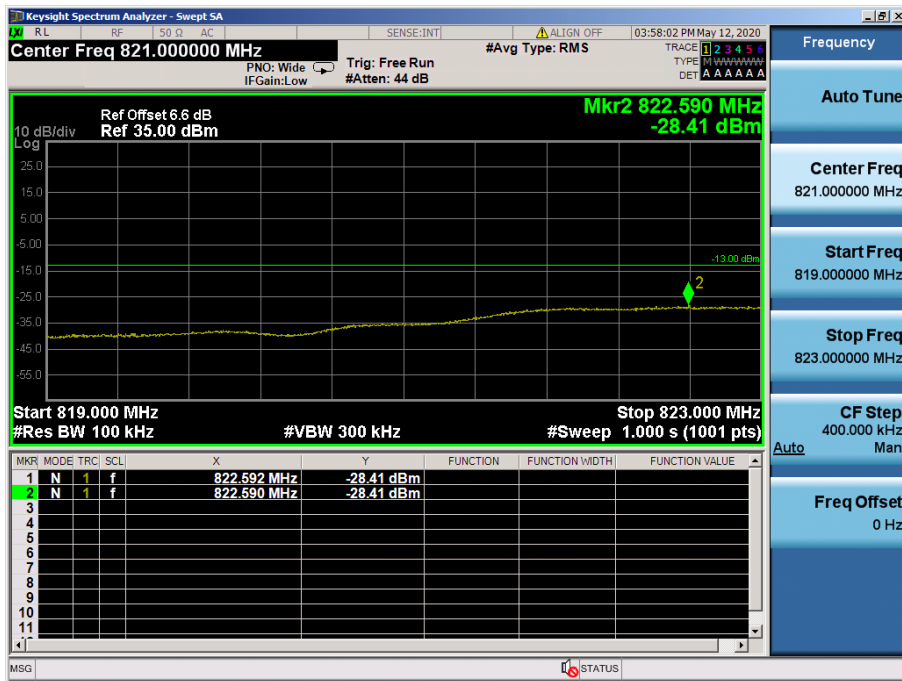

HSUPA850 & Channel: 4 132