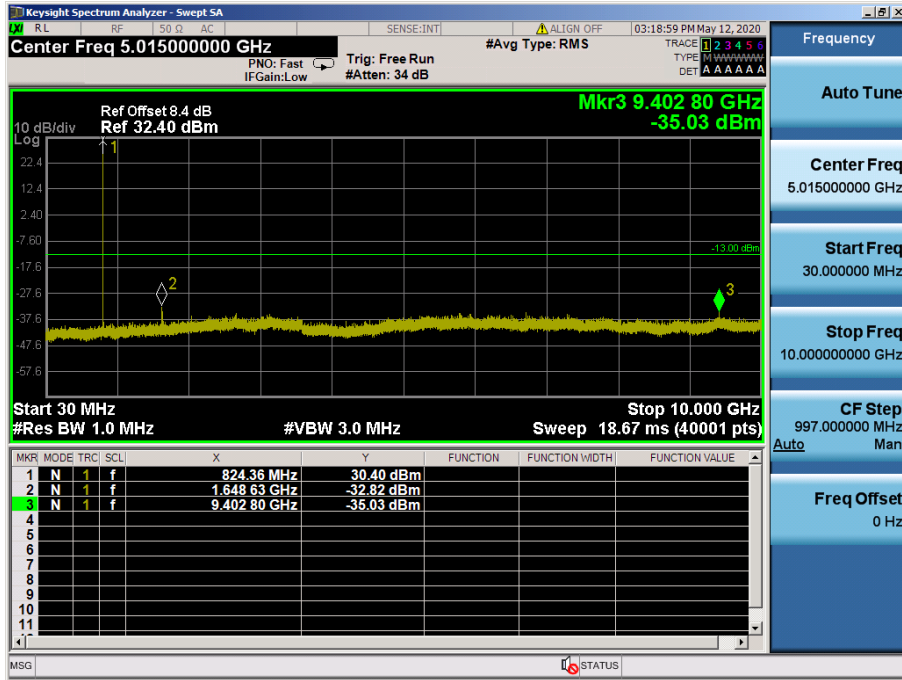

HSUPA1900 & Channel: 9 400

HSUPA1900 & Channel: 9 538

8.3 SPURIOUS EMISSIONS AT ANTENNA TERMINAL

GSM850 & Channel: 128

GSM850 & Channel: 190

GSM850 & Channel: 251

EDGE850 & Channel: 128

EDGE850 & Channel: 190

EDGE850 & Channel: 251

GSM1900 & Channel: 512

GSM1900 & Channel: 512

GSM1900 & Channel: 661

GSM1900 & Channel: 661

GSM1900 & Channel: 810

GSM1900 & Channel: 810

EDGE1900 & Channel: 512

EDGE1900 & Channel: 512

EDGE1900 & Channel: 661

EDGE1900 & Channel: 661

EDGE1900 & Channel: 810

EDGE1900 & Channel: 810

WCDMA850 & Channel: 4 132

WCDMA850 & Channel: 4 183

WCDMA850 & Channel: 4 233