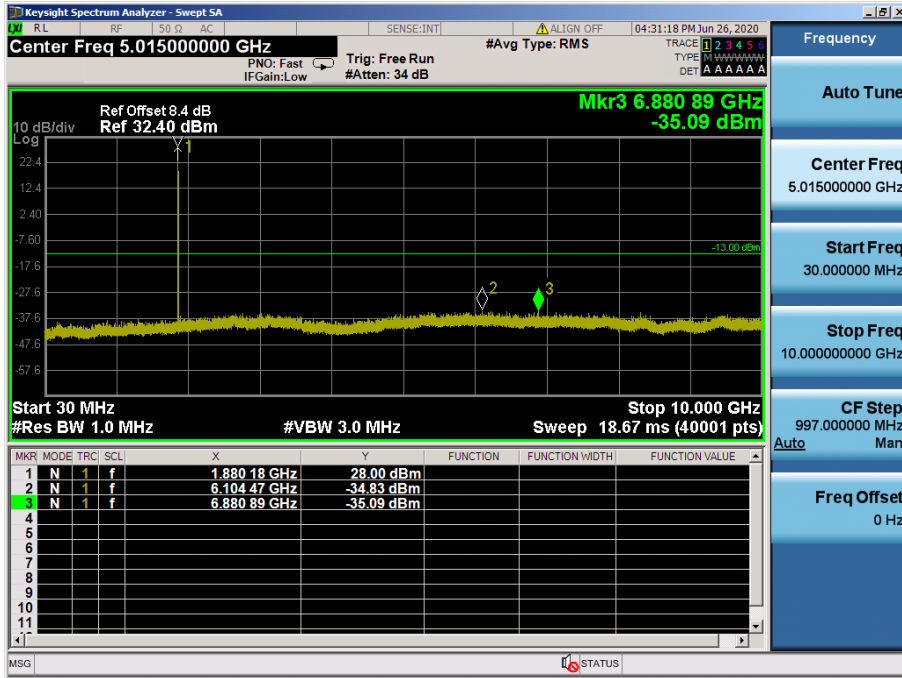

HSUPA1900 & Channel: 9 400

HSUPA1900 & Channel: 9 538

8.3 SPURIOUS EMISSIONS AT ANTENNA TERMINAL

GSM850 & Channel: 128

GSM850 & Channel: 190

GSM850 & Channel: 251

EDGE850 & Channel: 128

EDGE850 & Channel: 190

EDGE850 & Channel: 251

GSM1900 & Channel: 512

GSM1900 & Channel: 512

GSM1900 & Channel: 661

GSM1900 & Channel: 661

GSM1900 & Channel: 810

GSM1900 & Channel: 810

EDGE1900 & Channel: 512

EDGE1900 & Channel: 512

EDGE1900 & Channel: 661

EDGE1900 & Channel: 661

EDGE1900 & Channel: 810

EDGE1900 & Channel: 810

WCDMA850 & Channel: 4 132

WCDMA850 & Channel: 4 183

WCDMA850 & Channel: 4 233