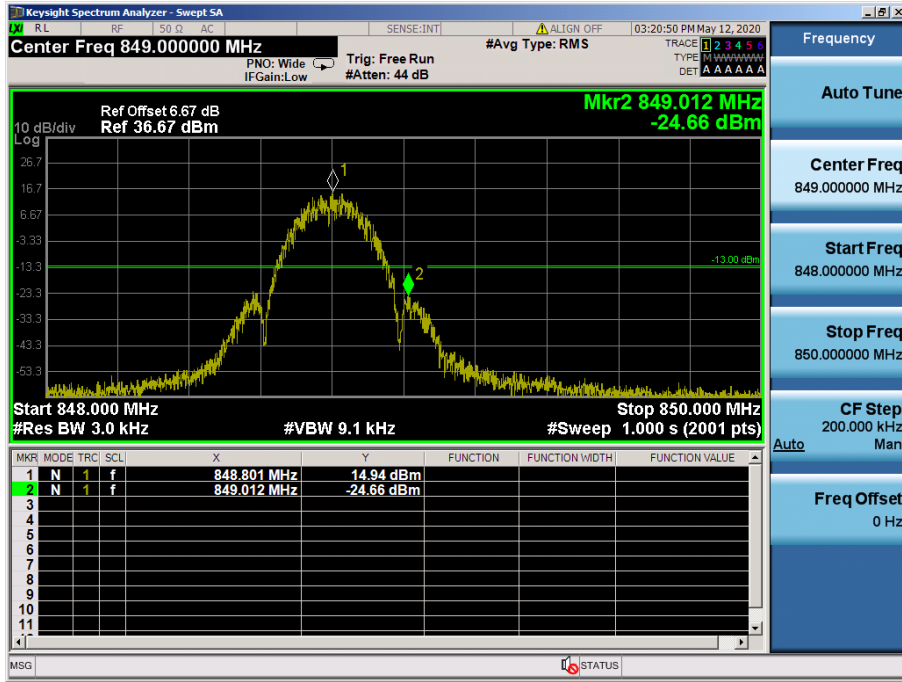

HSUPA1900 & Channel: 9 400

HSUPA1900 & Channel: 9 538

HSUPA1900 & Channel: 9 538

8.4 BAND EDGE EMISSIONS AT ANTENNA TERMINAL

GSM850 & Channel: 128

GSM850 & Channel: 128

GSM850 & Channel: 251

GSM850 & Channel: 251

EDGE850 & Channel: 128

EDGE850 & Channel: 128

EDGE850 & Channel: 251

EDGE850 & Channel: 251

GSM1900 & Channel: 512

GSM1900 & Channel: 512

GSM1900 & Channel: 810

GSM1900 & Channel: 810

EDGE1900 & Channel: 512

EDGE1900 & Channel: 512

EDGE1900 & Channel: 810

EDGE1900 & Channel: 810

WCDMA850 & Channel: 4 132

WCDMA850 & Channel: 4 132

WCDMA850 & Channel: 4 233

WCDMA850 & Channel: 4 233