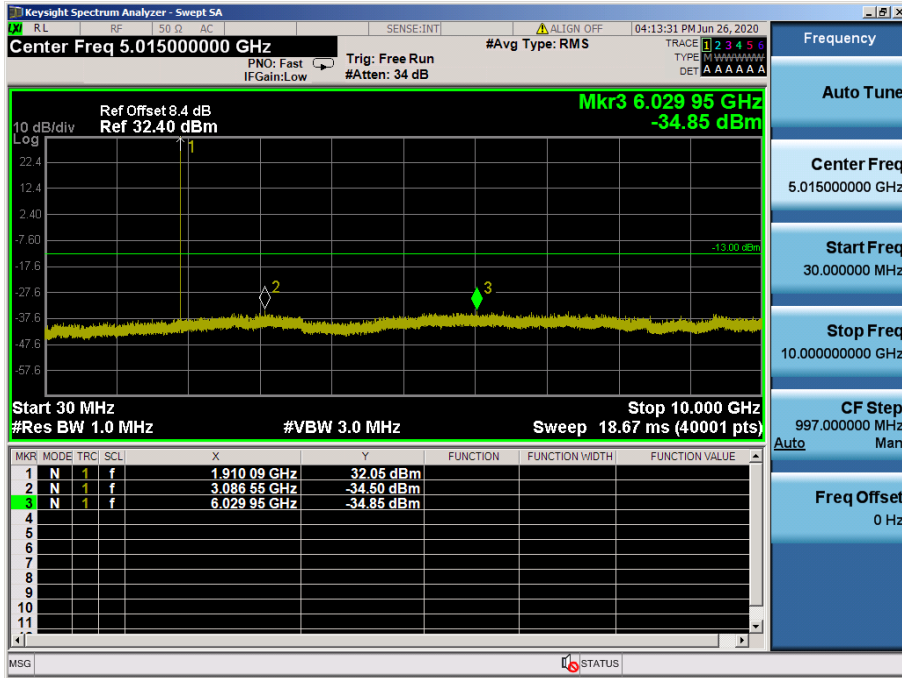

HSUPA1900 & Channel: 9 400

HSUPA1900 & Channel: 9 538

8.3 SPURIOUS EMISSIONS AT ANTENNA TERMINAL

GSM850 & Channel: 128

GSM850 & Channel: 190

GSM850 & Channel: 251

EDGE850 & Channel: 128

EDGE850 & Channel: 190

EDGE850 & Channel: 251

GSM1900 & Channel: 512

GSM1900 & Channel: 512

GSM1900 & Channel: 661

GSM1900 & Channel: 661

GSM1900 & Channel: 810

GSM1900 & Channel: 810

EDGE1900 & Channel: 512

EDGE1900 & Channel: 512

EDGE1900 & Channel: 661

EDGE1900 & Channel: 661

EDGE1900 & Channel: 810

EDGE1900 & Channel: 810

WCDMA850 & Channel: 4 132

WCDMA850 & Channel: 4 183

WCDMA850 & Channel: 4 233