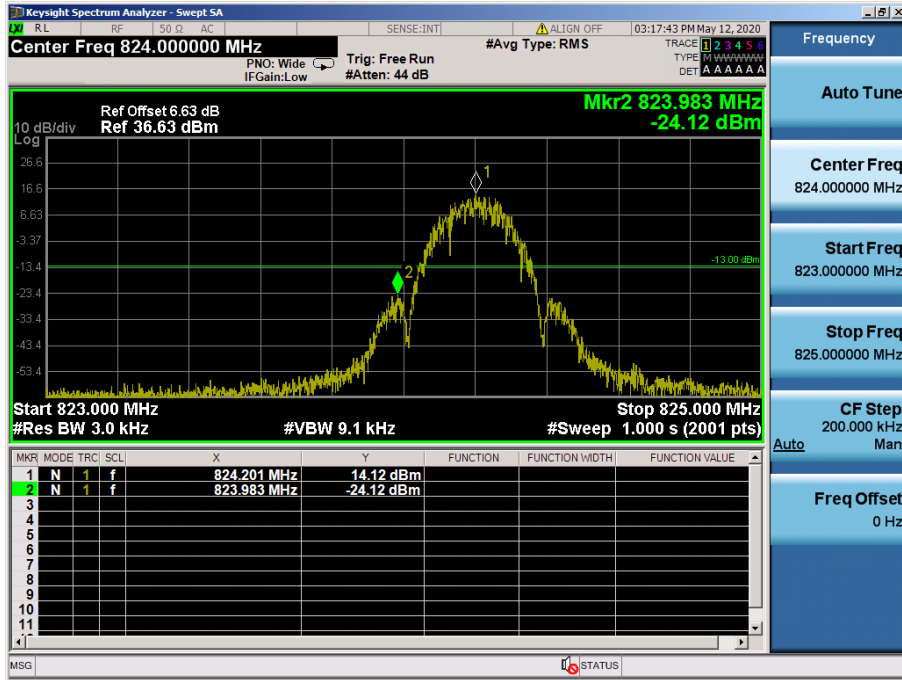

HSUPA1900 & Channel: 9 400

HSUPA1900 & Channel: 9 538

HSUPA1900 & Channel: 9 538

8.4 BAND EDGE EMISSIONS AT ANTENNA TERMINAL

GSM850 & Channel: 128

GSM850 & Channel: 128

GSM850 & Channel: 251

GSM850 & Channel: 251

EDGE850 & Channel: 128

EDGE850 & Channel: 128

EDGE850 & Channel: 251

EDGE850 & Channel: 251

GSM1900 & Channel: 512

GSM1900 & Channel: 512

GSM1900 & Channel: 810

GSM1900 & Channel: 810

EDGE1900 & Channel: 512

EDGE1900 & Channel: 512

EDGE1900 & Channel: 810

EDGE1900 & Channel: 810

WCDMA850 & Channel: 4 132

WCDMA850 & Channel: 4 132

WCDMA850 & Channel: 4 233

WCDMA850 & Channel: 4 233