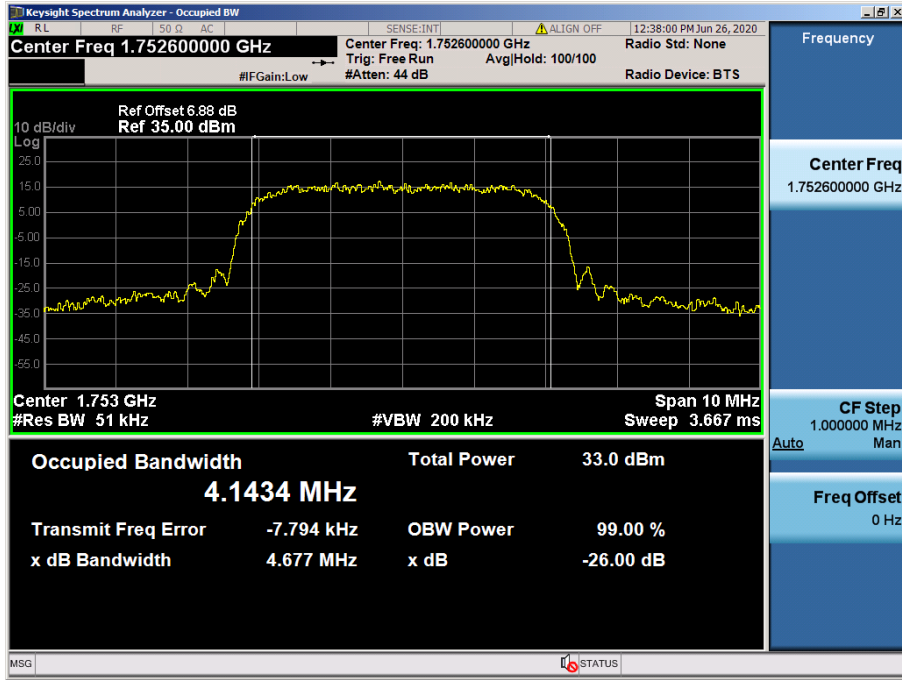

WCDMA1700 & Channel: 1 513

HSUPA1700 & Channel: 1 312

HSUPA1700 & Channel: 1 412

HSUPA1700 & Channel: 1 513

WCDMA1900 & Channel: 9 262

WCDMA1900 & Channel: 9 400

WCDMA1900 & Channel: 9 538

HSUPA1900 & Channel: 9 262

HSUPA1900 & Channel: 9 400

HSUPA1900 & Channel: 9 538

8.3 SPURIOUS EMISSIONS AT ANTENNA TERMINAL

GSM850 & Channel: 128

GSM850 & Channel: 190

GSM850 & Channel: 251

EDGE850 & Channel: 128

EDGE850 & Channel: 190

EDGE850 & Channel: 251

GSM1900 & Channel: 512

GSM1900 & Channel: 512

GSM1900 & Channel: 661

GSM1900 & Channel: 661

GSM1900 & Channel: 810

GSM1900 & Channel: 810

EDGE1900 & Channel: 512