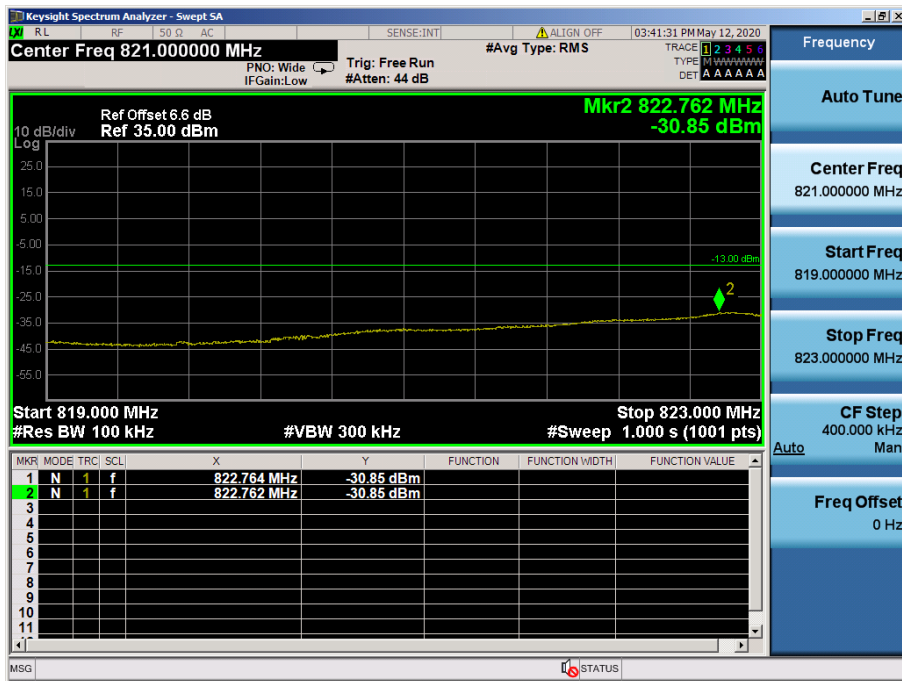

EDGE850 & Channel: 128

EDGE850 & Channel: 128

EDGE850 & Channel: 251

EDGE850 & Channel: 251

GSM1900 & Channel: 512

GSM1900 & Channel: 512

GSM1900 & Channel: 810

GSM1900 & Channel: 810

EDGE1900 & Channel: 512

EDGE1900 & Channel: 512

EDGE1900 & Channel: 810

EDGE1900 & Channel: 810

WCDMA850 & Channel: 4 132

WCDMA850 & Channel: 4 132

WCDMA850 & Channel: 4 233

WCDMA850 & Channel: 4 233