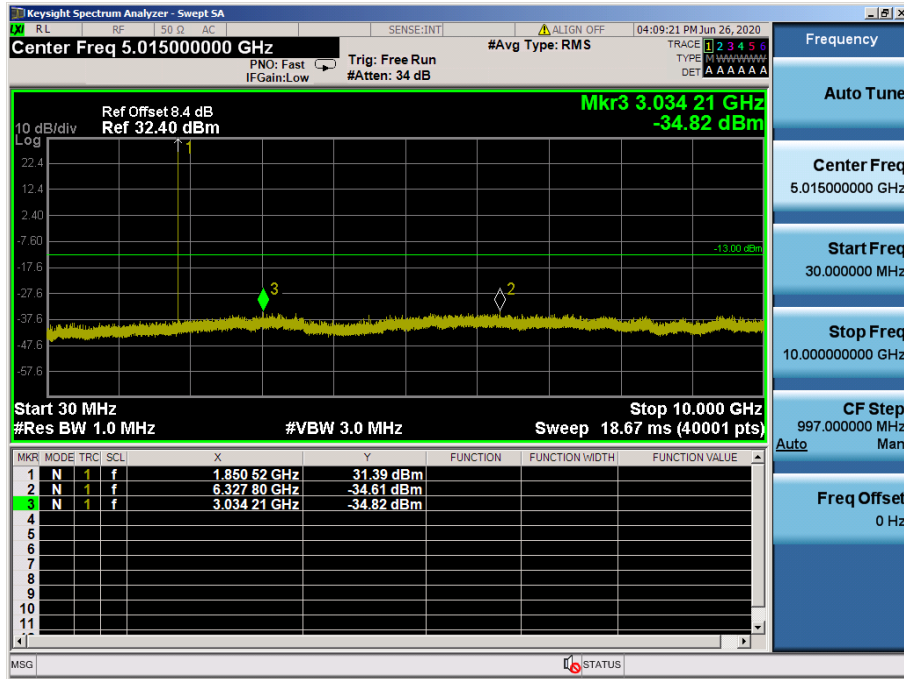

HSUPA1900 & Channel: 9 400

HSUPA1900 & Channel: 9 538

8.3 SPURIOUS EMISSIONS AT ANTENNA TERMINAL

GSM850 & Channel: 128

GSM850 & Channel: 190

GSM850 & Channel: 251

EDGE850 & Channel: 128

EDGE850 & Channel: 190

EDGE850 & Channel: 251

GSM1900 & Channel: 512

GSM1900 & Channel: 512

GSM1900 & Channel: 661

GSM1900 & Channel: 661

GSM1900 & Channel: 810

GSM1900 & Channel: 810

EDGE1900 & Channel: 512

EDGE1900 & Channel: 512

EDGE1900 & Channel: 661

EDGE1900 & Channel: 661

EDGE1900 & Channel: 810

EDGE1900 & Channel: 810

WCDMA850 & Channel: 4 132

WCDMA850 & Channel: 4 183

WCDMA850 & Channel: 4 233