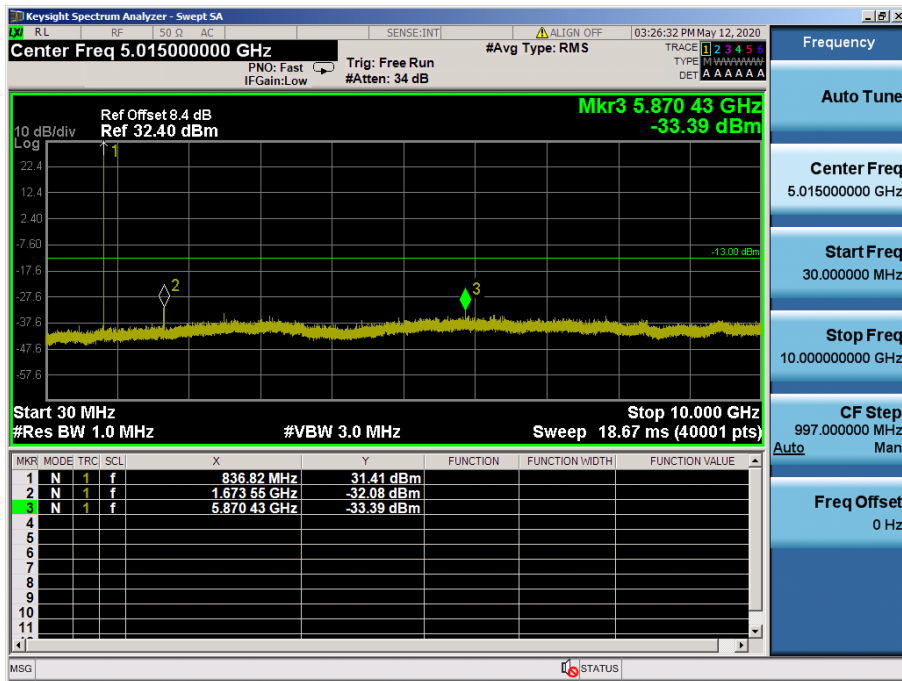

HSUPA1900 & Channel: 9 400

HSUPA1900 & Channel: 9 538

8.3 SPURIOUS EMISSIONS AT ANTENNA TERMINAL

GSM850 & Channel: 128

GSM850 & Channel: 190

GSM850 & Channel: 251

EDGE850 & Channel: 128

EDGE850 & Channel: 190

EDGE850 & Channel: 251

GSM1900 & Channel: 512

GSM1900 & Channel: 512

GSM1900 & Channel: 661

GSM1900 & Channel: 661

GSM1900 & Channel: 810

GSM1900 & Channel: 810

EDGE1900 & Channel: 512

EDGE1900 & Channel: 512

EDGE1900 & Channel: 661

EDGE1900 & Channel: 661

EDGE1900 & Channel: 810

EDGE1900 & Channel: 810

WCDMA850 & Channel: 4 132

WCDMA850 & Channel: 4 183

WCDMA850 & Channel: 4 233