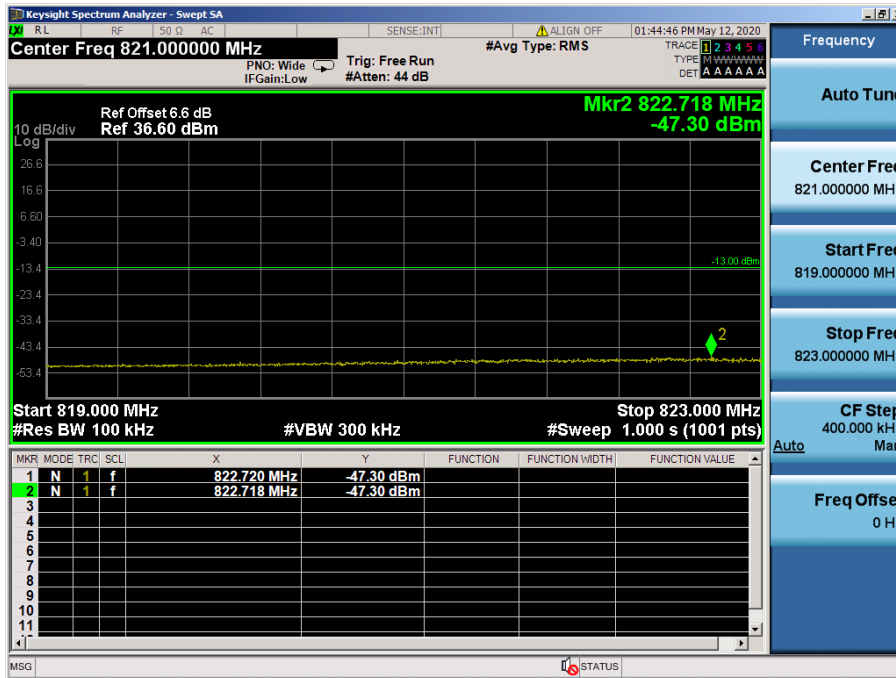

HSUPA1900 & Channel: 9 400

HSUPA1900 & Channel: 9 538

HSUPA1900 & Channel: 9 538

8.4 BAND EDGE EMISSIONS AT ANTENNA TERMINAL

GSM850 & Channel: 128

GSM850 & Channel: 128

GSM850 & Channel: 251

GSM850 & Channel: 251

EDGE850 & Channel: 128

EDGE850 & Channel: 128

EDGE850 & Channel: 251

EDGE850 & Channel: 251

GSM1900 & Channel: 512

GSM1900 & Channel: 512

GSM1900 & Channel: 810

GSM1900 & Channel: 810

EDGE1900 & Channel: 512

EDGE1900 & Channel: 512

EDGE1900 & Channel: 810

EDGE1900 & Channel: 810

WCDMA850 & Channel: 4 132

WCDMA850 & Channel: 4 132

WCDMA850 & Channel: 4 233

WCDMA850 & Channel: 4 233