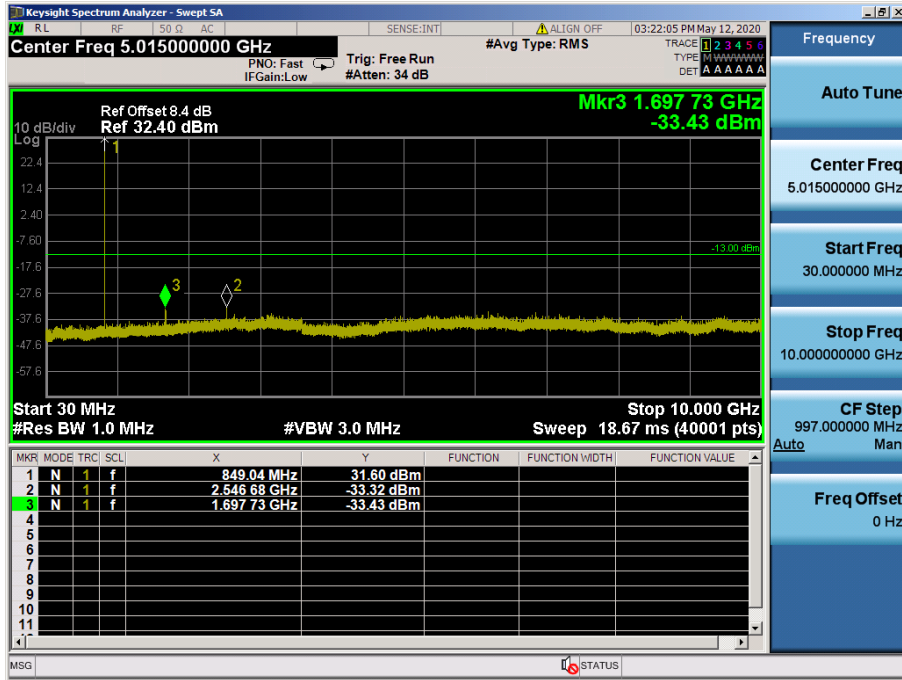

HSUPA1900 & Channel: 9 400

HSUPA1900 & Channel: 9 538

8.3 SPURIOUS EMISSIONS AT ANTENNA TERMINAL

GSM850 & Channel: 128

GSM850 & Channel: 190

GSM850 & Channel: 251

EDGE850 & Channel: 128

EDGE850 & Channel: 190

EDGE850 & Channel: 251

GSM1900 & Channel: 512

GSM1900 & Channel: 512

GSM1900 & Channel: 661

GSM1900 & Channel: 661

GSM1900 & Channel: 810

GSM1900 & Channel: 810

EDGE1900 & Channel: 512

EDGE1900 & Channel: 512

EDGE1900 & Channel: 661

EDGE1900 & Channel: 661

EDGE1900 & Channel: 810

EDGE1900 & Channel: 810

WCDMA850 & Channel: 4 132

WCDMA850 & Channel: 4 183

WCDMA850 & Channel: 4 233