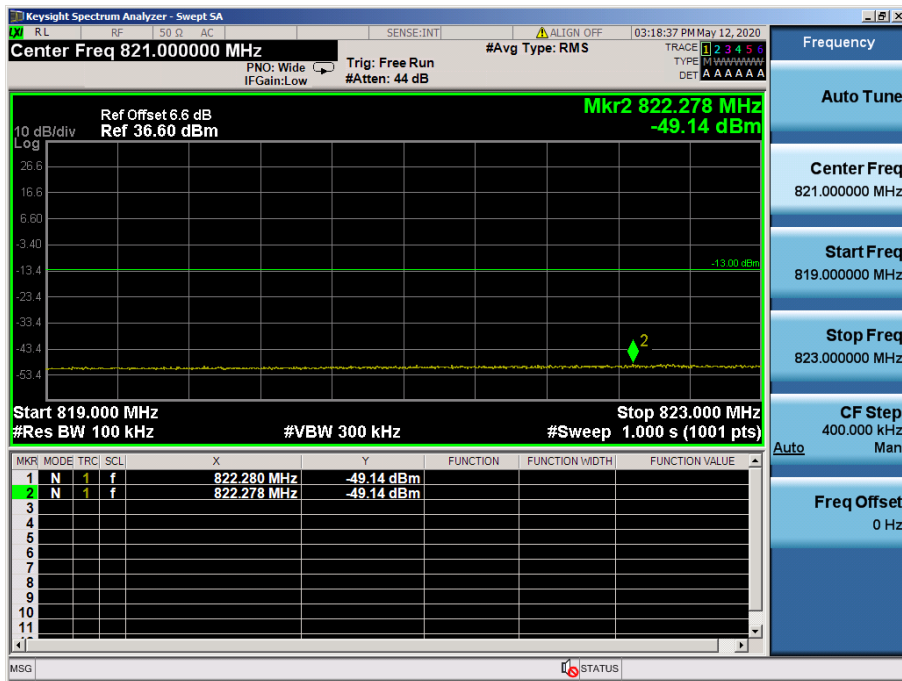

HSUPA1900 & Channel: 9 400

HSUPA1900 & Channel: 9 538

HSUPA1900 & Channel: 9 538

8.4 BAND EDGE EMISSIONS AT ANTENNA TERMINAL

GSM850 & Channel: 128

GSM850 & Channel: 128

GSM850 & Channel: 251

GSM850 & Channel: 251

EDGE850 & Channel: 128

EDGE850 & Channel: 128

EDGE850 & Channel: 251

EDGE850 & Channel: 251

GSM1900 & Channel: 512

GSM1900 & Channel: 512

GSM1900 & Channel: 810

GSM1900 & Channel: 810

EDGE1900 & Channel: 512

EDGE1900 & Channel: 512

EDGE1900 & Channel: 810

EDGE1900 & Channel: 810

WCDMA850 & Channel: 4 132

WCDMA850 & Channel: 4 132

WCDMA850 & Channel: 4 233

WCDMA850 & Channel: 4 233