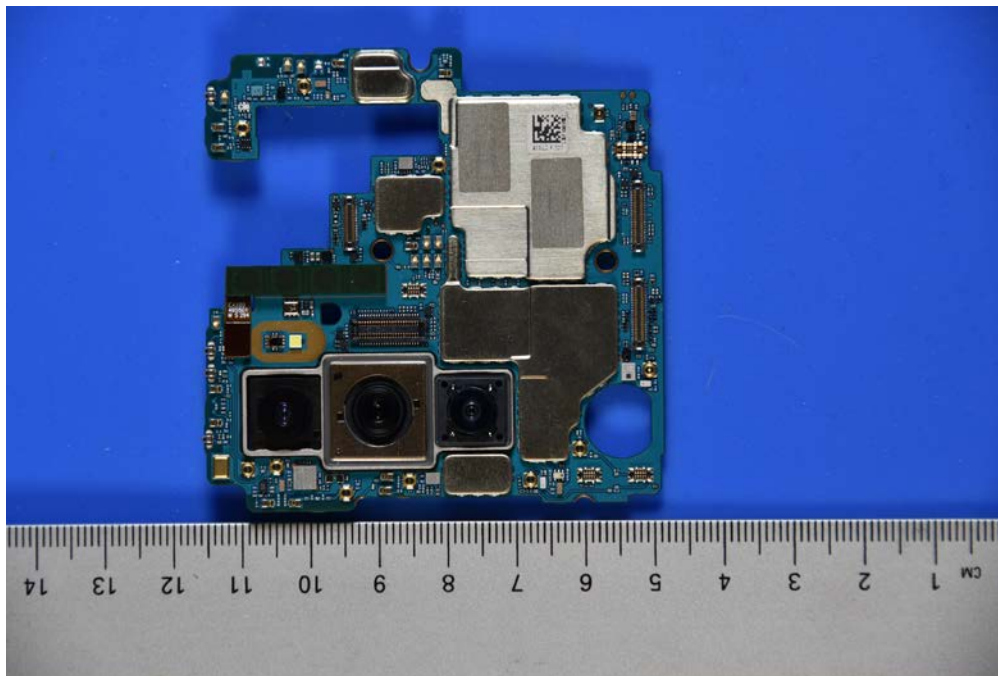

INTERNAL PHOTOGRAPHS

	<p>LG Electronics USA, Inc. FCC ID: ZNFF100VM</p>	<p>Model: LM-F100VM</p>
<p>Internal Photos</p>	<p>EUT Type: Portable Handset</p>	<p>Page 1 of 10</p>

	<p>LG Electronics USA, Inc. FCC ID: ZNFF100VM</p>	<p>Model: LM-F100VM</p>
<p>Internal Photos</p>	<p>EUT Type: Portable Handset</p>	<p>Page 3 of 10</p>

	<p>LG Electronics USA, Inc. FCC ID: ZNFF100VM</p>	<p>Model: LM-F100VM</p>
<p>Internal Photos</p>	<p>EUT Type: Portable Handset</p>	<p>Page 4 of 10</p>

	<p>LG Electronics USA, Inc. FCC ID: ZNFF100VM</p>	<p>Model: LM-F100VM</p>
<p>Internal Photos</p>	<p>EUT Type: Portable Handset</p>	<p>Page 7 of 10</p>