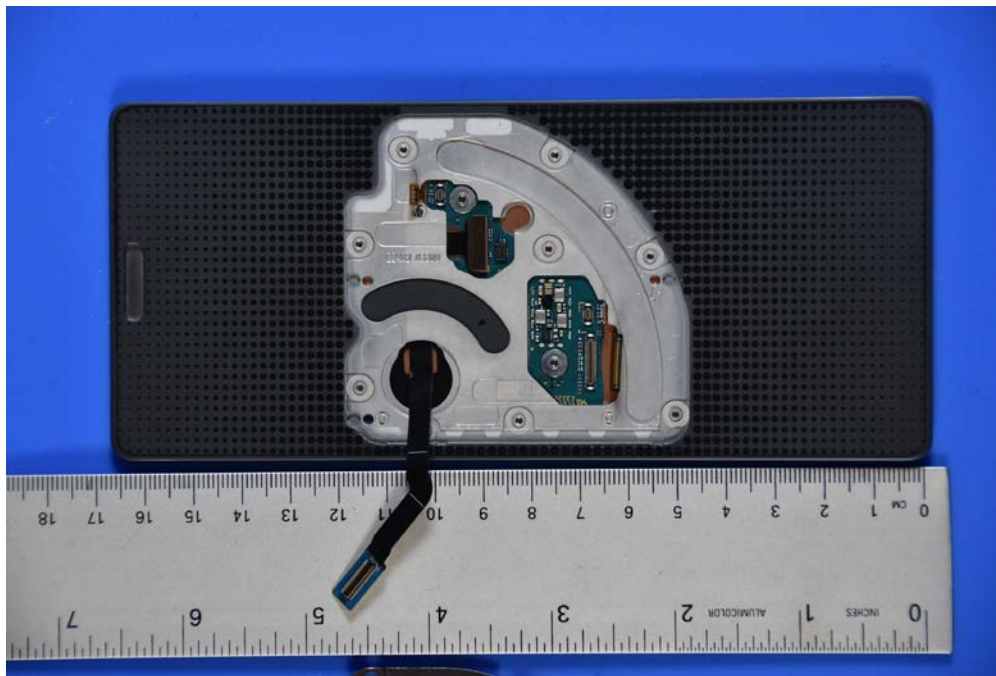

INTERNAL PHOTOGRAPHS

	<p>LG Electronics USA, Inc. FCC ID: ZNFF100VM</p>	<p>Model: LM-F100VM</p>
<p>Internal Photos</p>	<p>EUT Type: Portable Handset</p>	<p>Page 1 of 10</p>

	<p>LG Electronics USA, Inc. FCC ID: ZNFF100VM</p>	<p>Model: LM-F100VM</p>
<p>Internal Photos</p>	<p>EUT Type: Portable Handset</p>	<p>Page 3 of 10</p>

	<p>LG Electronics USA, Inc. FCC ID: ZNFF100VM</p>	<p>Model: LM-F100VM</p>
<p>Internal Photos</p>	<p>EUT Type: Portable Handset</p>	<p>Page 4 of 10</p>

	<p>LG Electronics USA, Inc. FCC ID: ZNFF100VM</p>	<p>Model: LM-F100VM</p>
<p>Internal Photos</p>	<p>EUT Type: Portable Handset</p>	<p>Page 7 of 10</p>