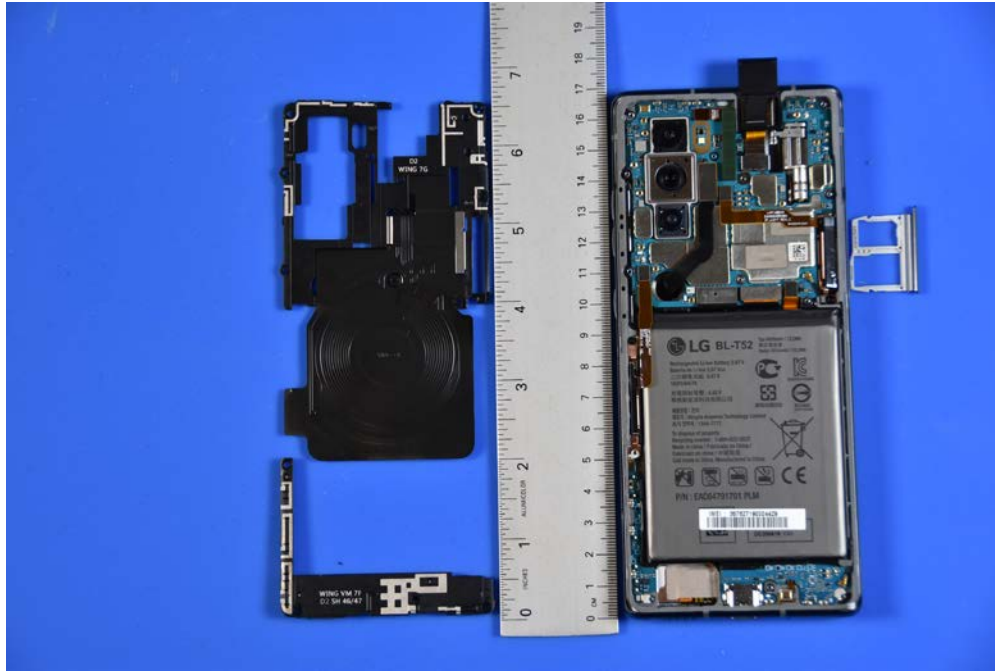

INTERNAL PHOTOGRAPHS

	<p>LG Electronics USA, Inc. FCC ID: ZNFF100VM</p>	<p>Model: LM-F100VM</p>
<p>Internal Photos</p>	<p>EUT Type: Portable Handset</p>	<p>Page 1 of 10</p>

	<p>LG Electronics USA, Inc. FCC ID: ZNFF100VM</p>	<p>Model: LM-F100VM</p>
<p>Internal Photos</p>	<p>EUT Type: Portable Handset</p>	<p>Page 3 of 10</p>

	<p>LG Electronics USA, Inc. FCC ID: ZNFF100VM</p>	<p>Model: LM-F100VM</p>
<p>Internal Photos</p>	<p>EUT Type: Portable Handset</p>	<p>Page 4 of 10</p>

	<p>LG Electronics USA, Inc. FCC ID: ZNFF100VM</p>	<p>Model: LM-F100VM</p>
<p>Internal Photos</p>	<p>EUT Type: Portable Handset</p>	<p>Page 7 of 10</p>