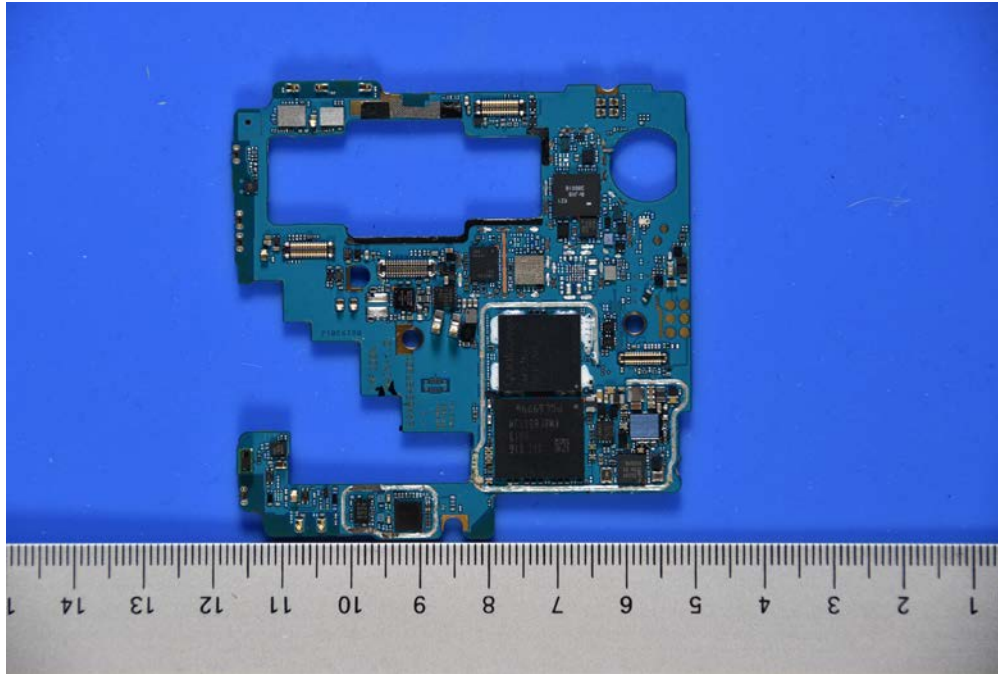

INTERNAL PHOTOGRAPHS

	<p>LG Electronics USA, Inc. FCC ID: ZNFF100VM</p>	<p>Model: LM-F100VM</p>
<p>Internal Photos</p>	<p>EUT Type: Portable Handset</p>	<p>Page 1 of 10</p>

	<p>LG Electronics USA, Inc. FCC ID: ZNFF100VM</p>	<p>Model: LM-F100VM</p>
<p>Internal Photos</p>	<p>EUT Type: Portable Handset</p>	<p>Page 3 of 10</p>

	<p>LG Electronics USA, Inc. FCC ID: ZNFF100VM</p>	<p>Model: LM-F100VM</p>
<p>Internal Photos</p>	<p>EUT Type: Portable Handset</p>	<p>Page 4 of 10</p>

	<p>LG Electronics USA, Inc. FCC ID: ZNFF100VM</p>	<p>Model: LM-F100VM</p>
<p>Internal Photos</p>	<p>EUT Type: Portable Handset</p>	<p>Page 7 of 10</p>