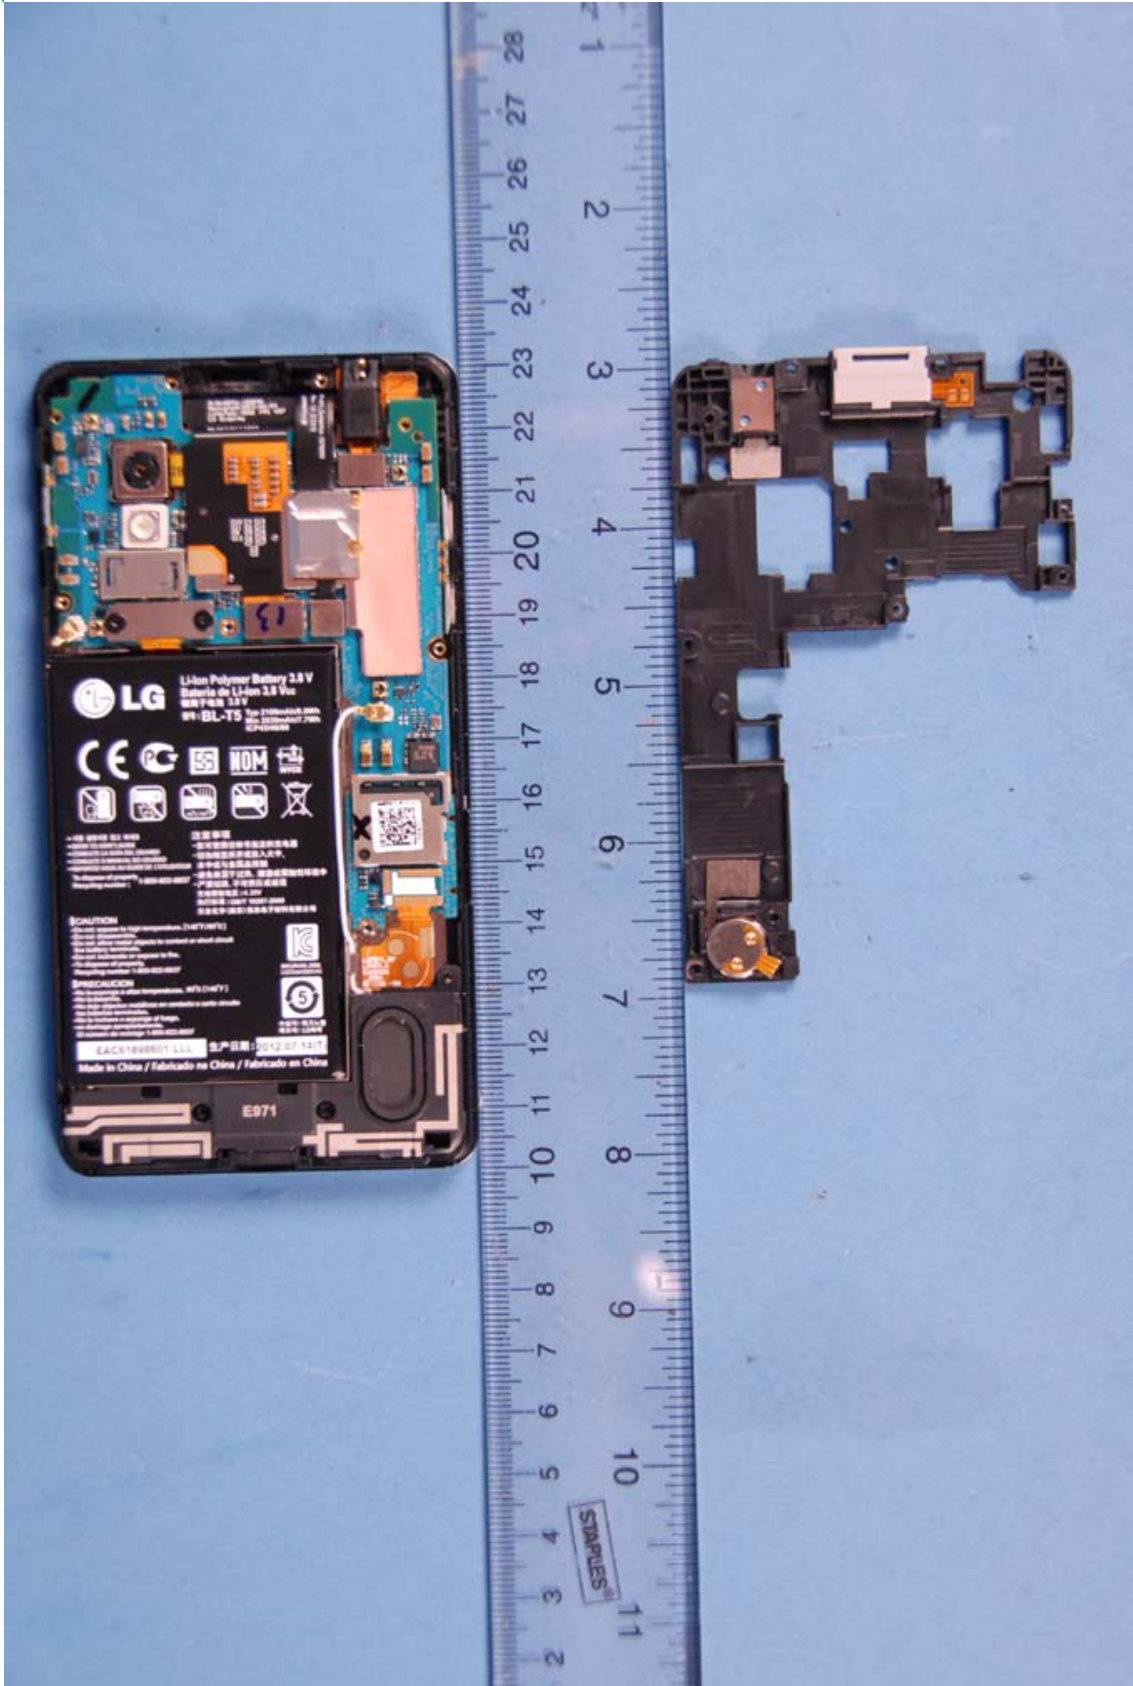

INTERNAL PHOTOGRAPHS

	<p>LG Electronics MobileComm U.S.A FCC ID:ZNFE973</p>	<p>Model: E973</p>
<p>Internal Photos</p>	<p>EUT Type: Portable Handset</p>	<p>Page 1 of 10</p>

	<p>LG Electronics MobileComm U.S.A FCC ID: ZNFE973</p>	<p>Model: E973</p>
<p>Internal Photos</p>	<p>EUT Type: Portable Handset</p>	<p>Page 2 of 10</p>

	LG Electronics MobileComm U.S.A FCC ID:ZNF973	Model: E973
Internal Photos	EUT Type: Portable Handset	Page 3 of 10

	<p>LG Electronics MobileComm U.S.A FCC ID: ZNFE973</p>	<p>Model: E973</p>
<p>Internal Photos</p>	<p>EUT Type: Portable Handset</p>	<p>Page 4 of 10</p>

	LG Electronics MobileComm U.S.A FCC ID:ZNFE973	Model: E973
Internal Photos	EUT Type: Portable Handset	Page 5 of 10

	LG Electronics MobileComm U.S.A FCC ID:ZNFE973	Model: E973
Internal Photos	EUT Type: Portable Handset	Page 6 of 10