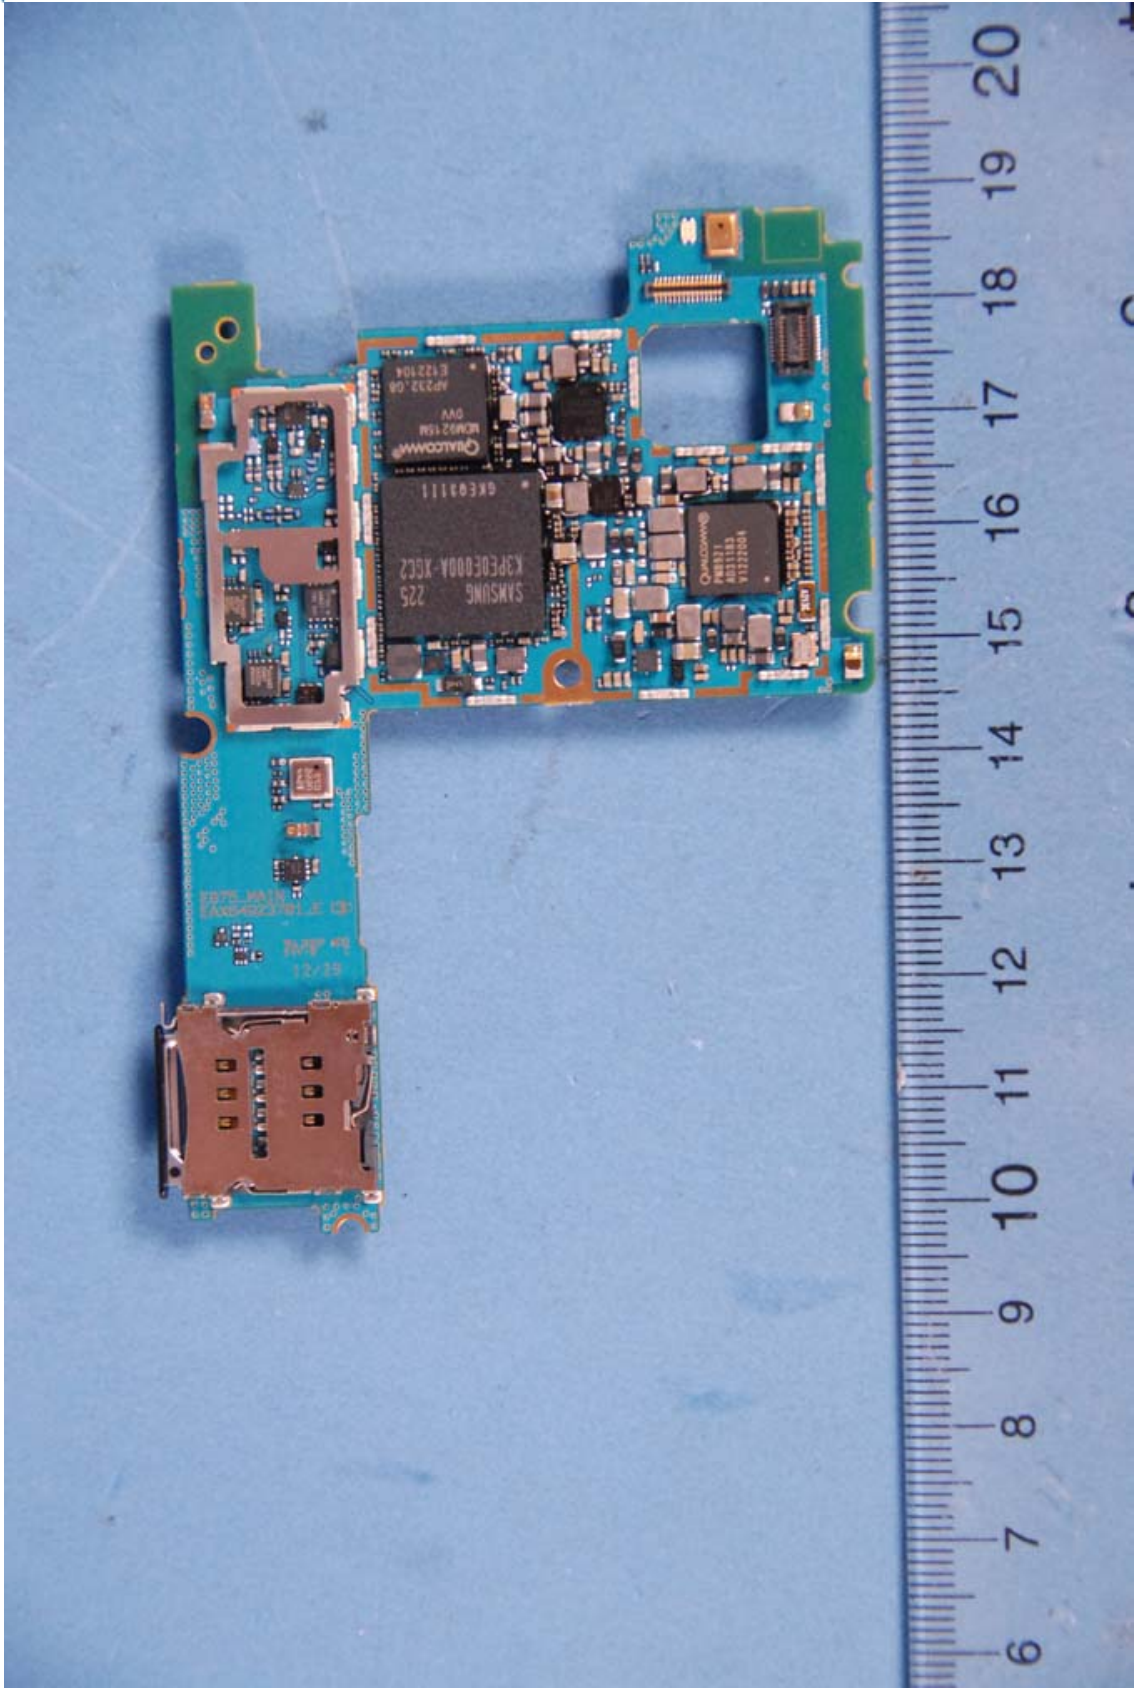

INTERNAL PHOTOGRAPHS

	<p>LG Electronics MobileComm U.S.A FCC ID:ZNFE973</p>	<p>Model: E973</p>
<p>Internal Photos</p>	<p>EUT Type: Portable Handset</p>	<p>Page 1 of 10</p>

	<p>LG Electronics MobileComm U.S.A FCC ID: ZNFE973</p>	<p>Model: E973</p>
<p>Internal Photos</p>	<p>EUT Type: Portable Handset</p>	<p>Page 2 of 10</p>

	LG Electronics MobileComm U.S.A FCC ID:ZNF973	Model: E973
Internal Photos	EUT Type: Portable Handset	Page 3 of 10

	<p>LG Electronics MobileComm U.S.A FCC ID: ZNFE973</p>	<p>Model: E973</p>
<p>Internal Photos</p>	<p>EUT Type: Portable Handset</p>	<p>Page 4 of 10</p>

	LG Electronics MobileComm U.S.A FCC ID:ZNFE973	Model: E973
Internal Photos	EUT Type: Portable Handset	Page 5 of 10

	LG Electronics MobileComm U.S.A FCC ID:ZNFE973	Model: E973
Internal Photos	EUT Type: Portable Handset	Page 6 of 10

	LG Electronics MobileComm U.S.A FCC ID: ZNFE973	Model: E973
Internal Photos	EUT Type: Portable Handset	Page 7 of 10

	LG Electronics MobileComm U.S.A FCC ID:ZNF973	Model: E973
Internal Photos	EUT Type: Portable Handset	Page 8 of 10