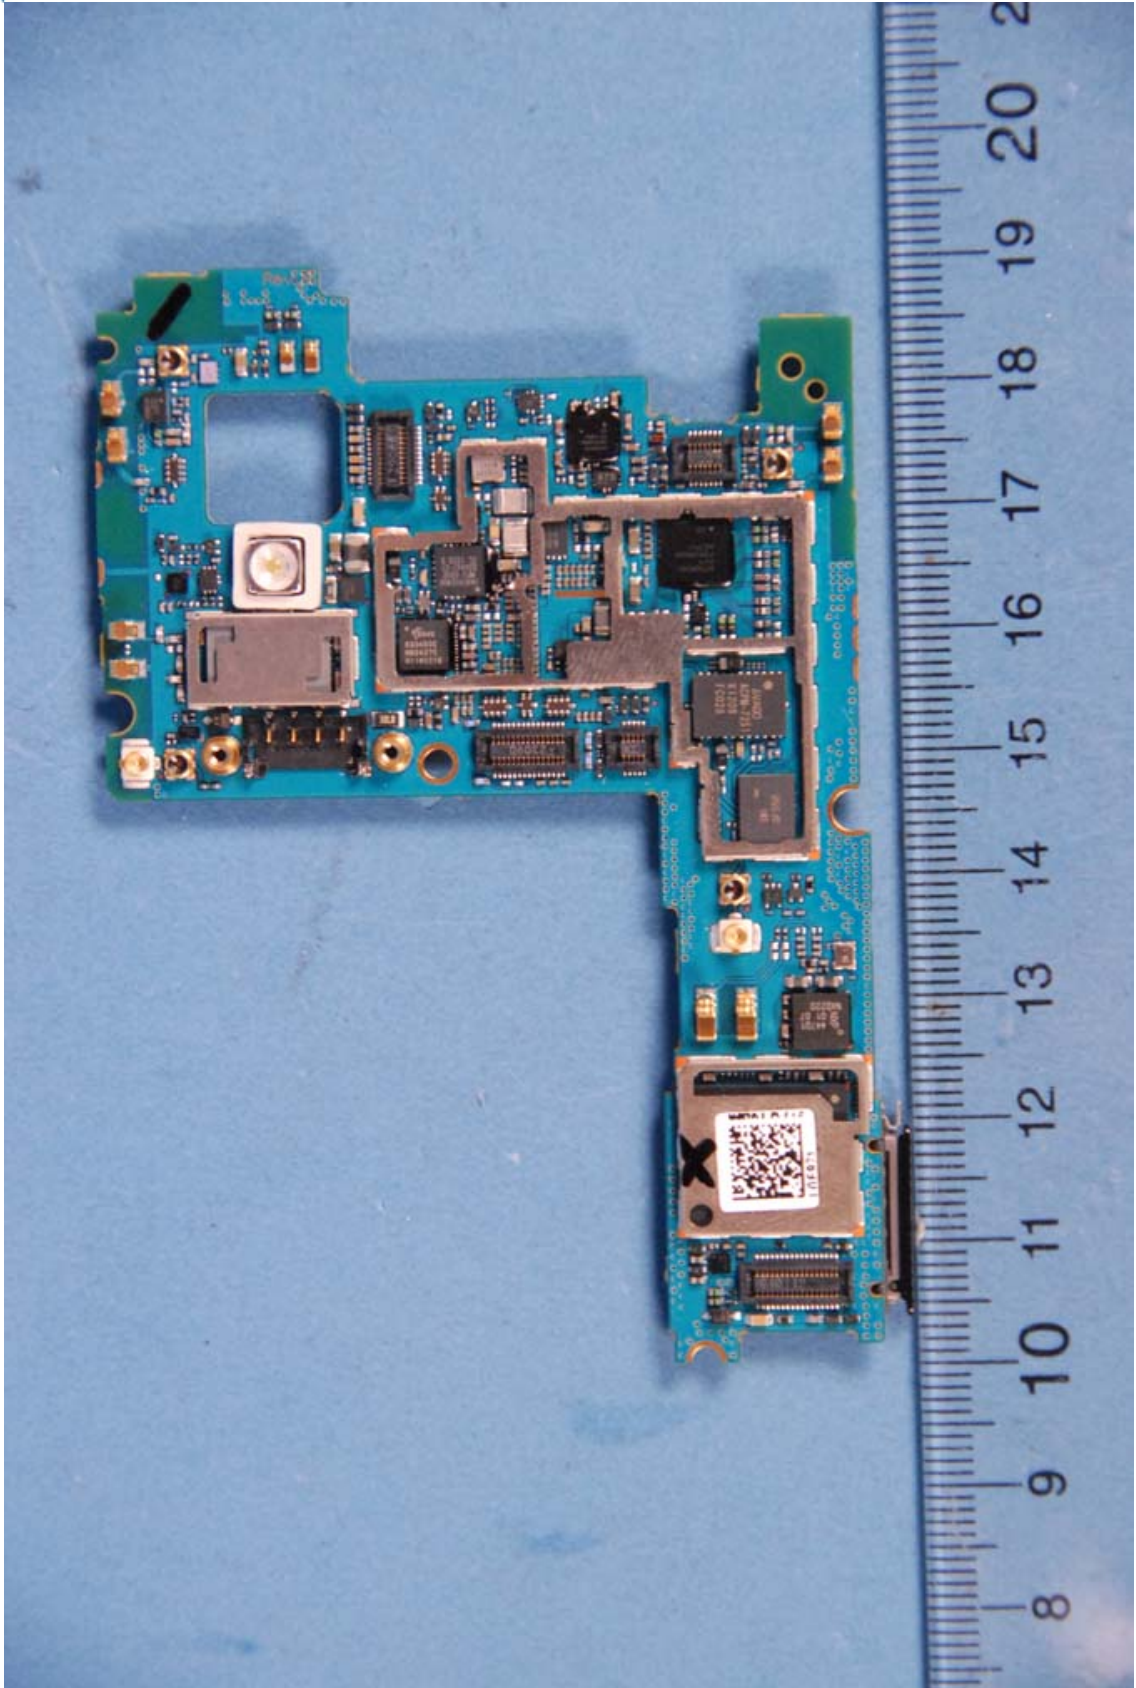

INTERNAL PHOTOGRAPHS

	<p>LG Electronics MobileComm U.S.A FCC ID:ZNFE973</p>	<p>Model: E973</p>
<p>Internal Photos</p>	<p>EUT Type: Portable Handset</p>	<p>Page 1 of 10</p>

	<p>LG Electronics MobileComm U.S.A FCC ID: ZNFE973</p>	<p>Model: E973</p>
<p>Internal Photos</p>	<p>EUT Type: Portable Handset</p>	<p>Page 2 of 10</p>

	LG Electronics MobileComm U.S.A FCC ID:ZNF973	Model: E973
Internal Photos	EUT Type: Portable Handset	Page 3 of 10

	<p>LG Electronics MobileComm U.S.A FCC ID: ZNFE973</p>	<p>Model: E973</p>
<p>Internal Photos</p>	<p>EUT Type: Portable Handset</p>	<p>Page 4 of 10</p>

	LG Electronics MobileComm U.S.A FCC ID:ZNFE973	Model: E973
Internal Photos	EUT Type: Portable Handset	Page 5 of 10

	LG Electronics MobileComm U.S.A FCC ID:ZNFE973	Model: E973
Internal Photos	EUT Type: Portable Handset	Page 6 of 10

	LG Electronics MobileComm U.S.A FCC ID: ZNFE973	Model: E973
Internal Photos	EUT Type: Portable Handset	Page 7 of 10

	LG Electronics MobileComm U.S.A FCC ID:ZNF973	Model: E973
Internal Photos	EUT Type: Portable Handset	Page 8 of 10