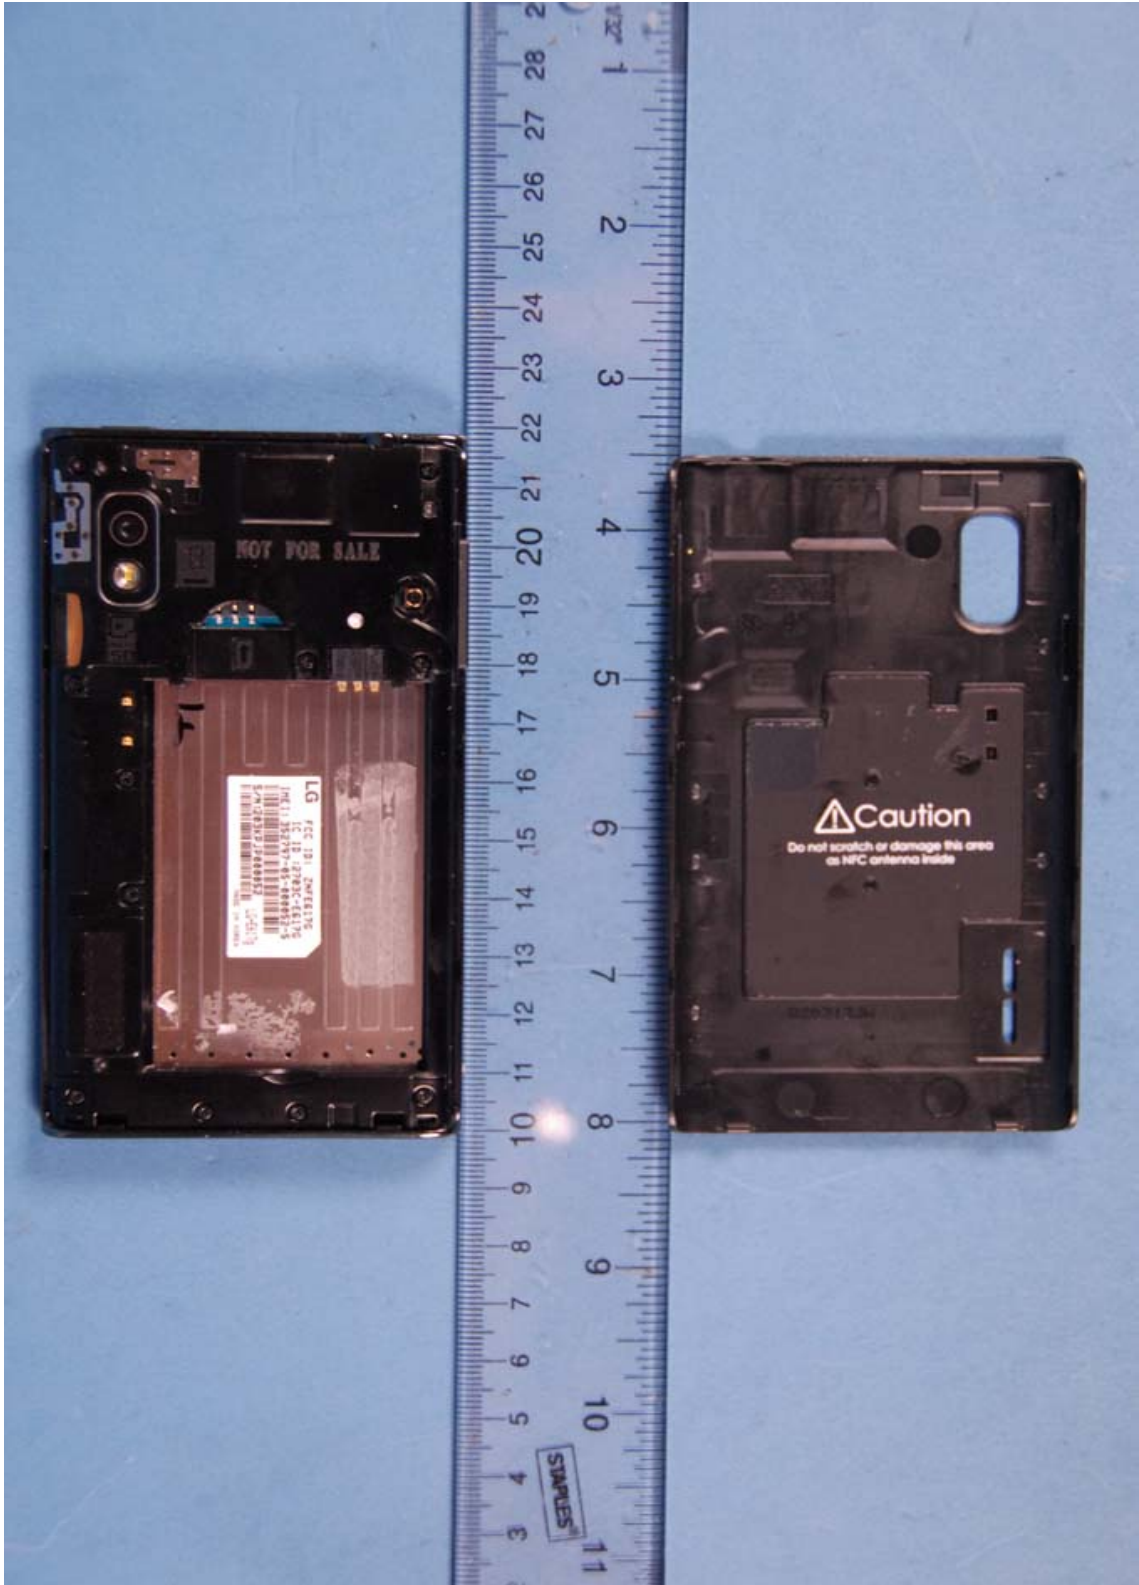

INTERNAL PHOTOGRAPHS

	<p>LGE MobileCOMM FCC ID: ZNFE617G</p>	<p>Model: ZNFE617G</p>
<p>Internal Photos</p>	<p>EUT Type: Portable Handset</p>	<p>Page 1 of 11</p>

	<p>LGE MobileCOMM FCC ID: ZNFE617G</p>	<p>Model: ZNFE617G</p>
<p>Internal Photos</p>	<p>EUT Type: Portable Handset</p>	<p>Page 2 of 11</p>

	LGE MobileCOMM FCC ID: ZNFE617G	Model: ZNFE617G
Internal Photos	EUT Type: Portable Handset	Page 3 of 11

	LGE MobileCOMM FCC ID: ZNFE617G	Model: ZNFE617G
Internal Photos	EUT Type: Portable Handset	Page 4 of 11

	LGE MobileCOMM FCC ID: ZNFE617G	Model: ZNFE617G
Internal Photos	EUT Type: Portable Handset	Page 5 of 11

	LGE MobileCOMM FCC ID: ZNFE617G	Model: ZNFE617G
Internal Photos	EUT Type: Portable Handset	Page 6 of 11

	LGE MobileCOMM FCC ID: ZNFE617G	Model: ZNFE617G
Internal Photos	EUT Type: Portable Handset	Page 7 of 11

	LGE MobileCOMM FCC ID: ZNFE617G	Model: ZNFE617G
Internal Photos	EUT Type: Portable Handset	Page 8 of 11