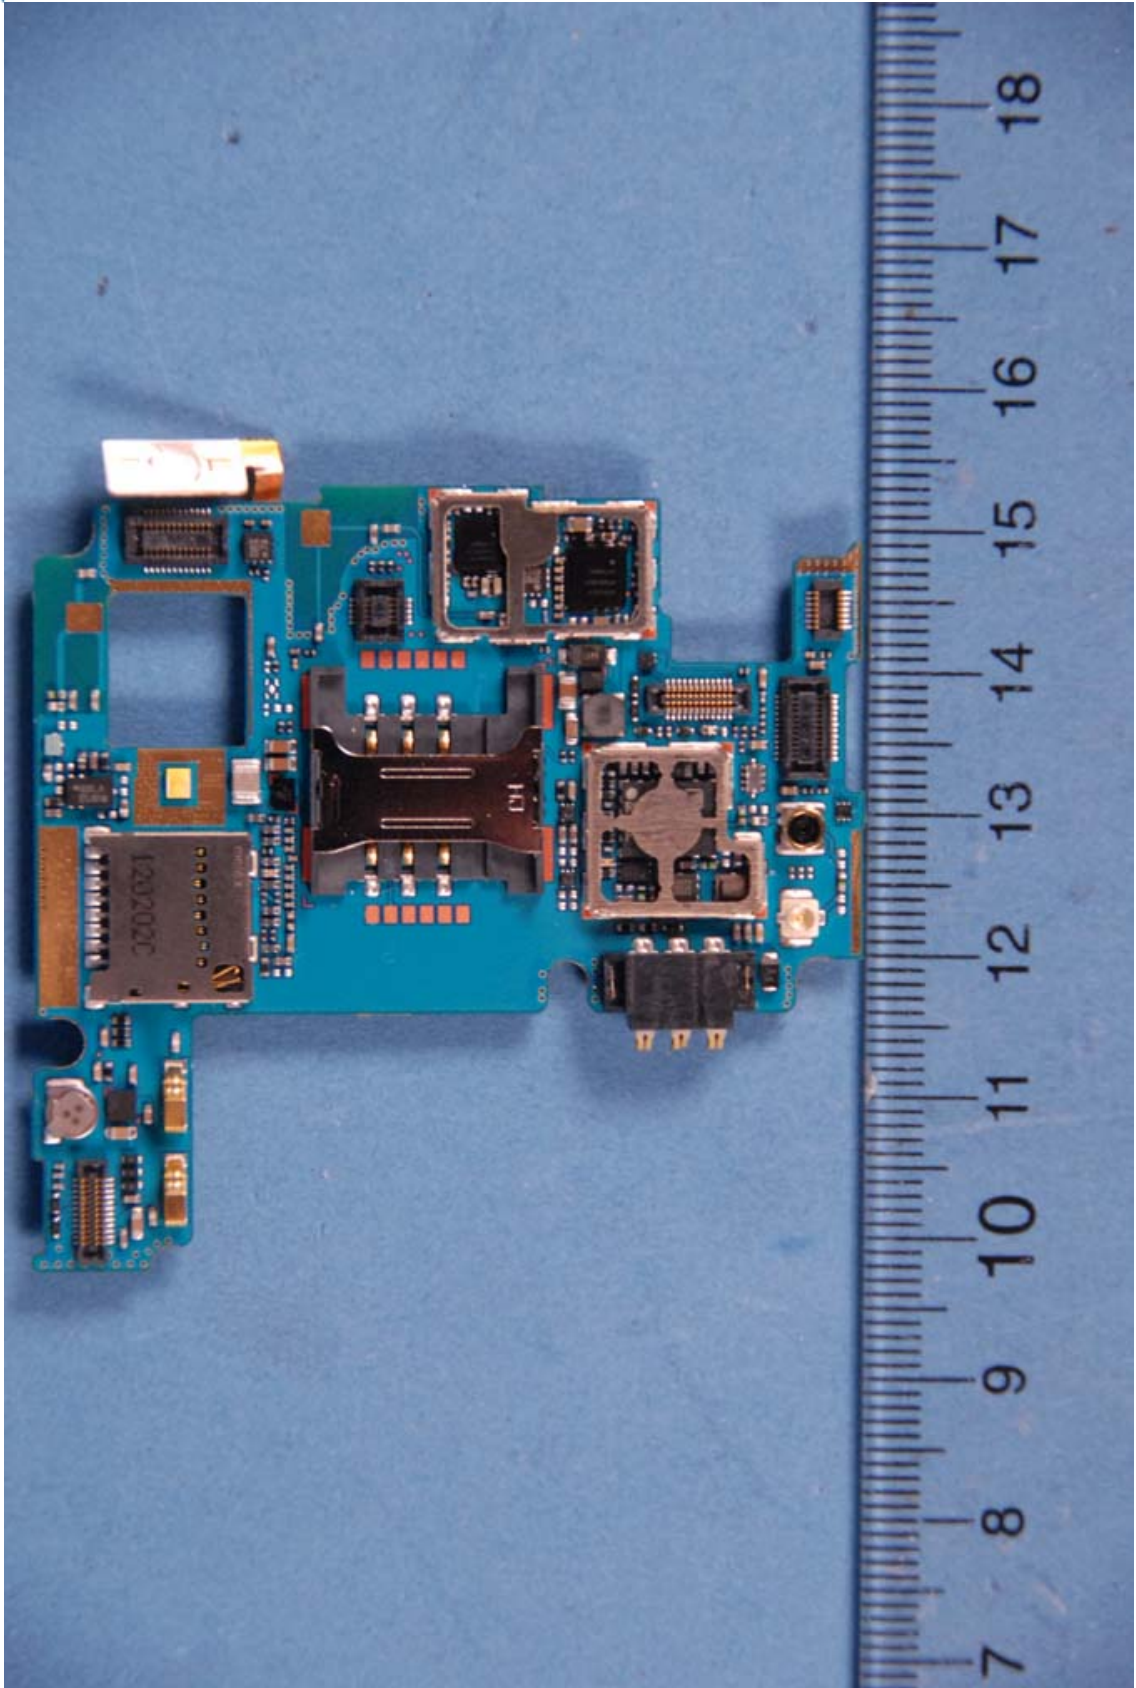

INTERNAL PHOTOGRAPHS

	<p>LGE MobileCOMM FCC ID: ZNFE617G</p>	<p>Model: ZNFE617G</p>
<p>Internal Photos</p>	<p>EUT Type: Portable Handset</p>	<p>Page 1 of 11</p>

	<p>LGE MobileCOMM FCC ID: ZNFE617G</p>	<p>Model: ZNFE617G</p>
<p>Internal Photos</p>	<p>EUT Type: Portable Handset</p>	<p>Page 2 of 11</p>

	LGE MobileCOMM FCC ID: ZNFE617G	Model: ZNFE617G
Internal Photos	EUT Type: Portable Handset	Page 3 of 11

	LGE MobileCOMM FCC ID: ZNFE617G	Model: ZNFE617G
Internal Photos	EUT Type: Portable Handset	Page 4 of 11

	LGE MobileCOMM FCC ID: ZNFE617G	Model: ZNFE617G
Internal Photos	EUT Type: Portable Handset	Page 5 of 11

	LGE MobileCOMM FCC ID: ZNFE617G	Model: ZNFE617G
Internal Photos	EUT Type: Portable Handset	Page 6 of 11

	LGE MobileCOMM FCC ID: ZNFE617G	Model: ZNFE617G
Internal Photos	EUT Type: Portable Handset	Page 7 of 11

	LGE MobileCOMM FCC ID: ZNFE617G	Model: ZNFE617G
Internal Photos	EUT Type: Portable Handset	Page 8 of 11