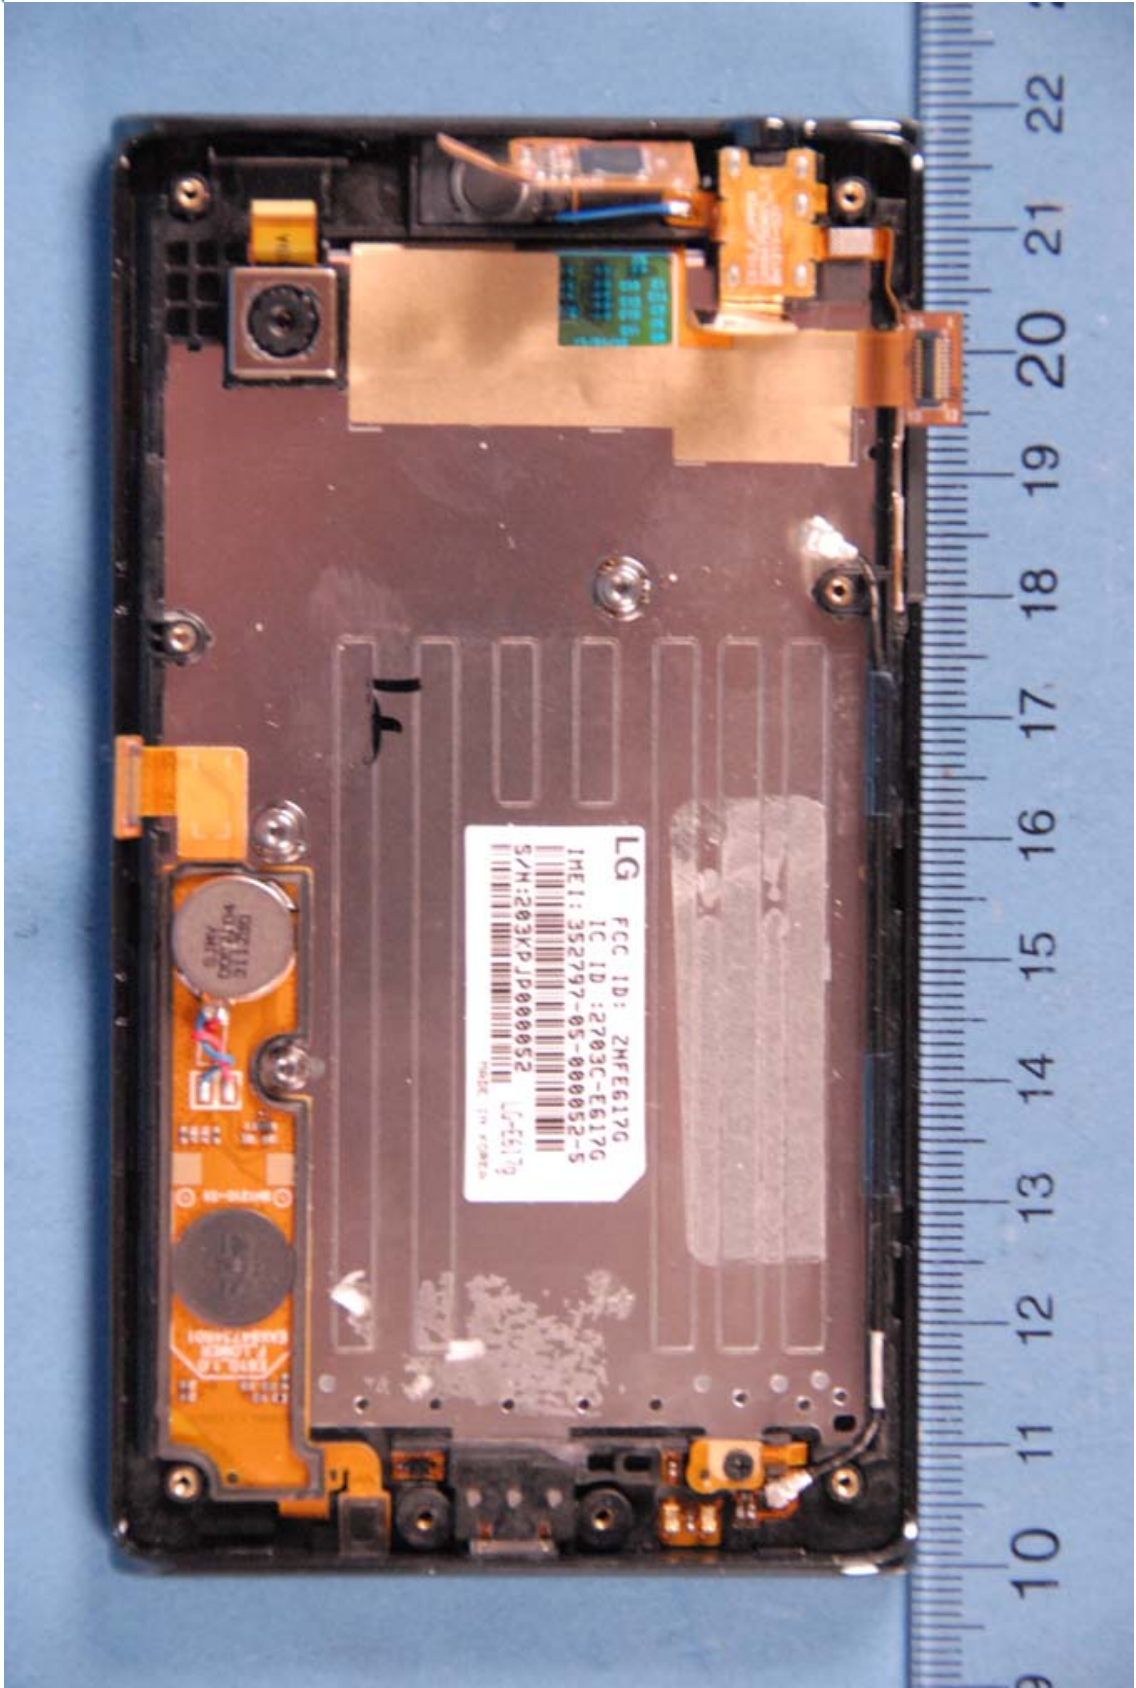

INTERNAL PHOTOGRAPHS

	<p>LGE MobileCOMM FCC ID: ZNFE617G</p>	<p>Model: ZNFE617G</p>
<p>Internal Photos</p>	<p>EUT Type: Portable Handset</p>	<p>Page 1 of 11</p>

	<p>LGE MobileCOMM FCC ID: ZNFE617G</p>	<p>Model: ZNFE617G</p>
<p>Internal Photos</p>	<p>EUT Type: Portable Handset</p>	<p>Page 2 of 11</p>

	LGE MobileCOMM FCC ID: ZNFE617G	Model: ZNFE617G
Internal Photos	EUT Type: Portable Handset	Page 3 of 11

	LGE MobileCOMM FCC ID: ZNFE617G	Model: ZNFE617G
Internal Photos	EUT Type: Portable Handset	Page 4 of 11

	LGE MobileCOMM FCC ID: ZNFE617G	Model: ZNFE617G
Internal Photos	EUT Type: Portable Handset	Page 5 of 11

	LGE MobileCOMM FCC ID: ZNFE617G	Model: ZNFE617G
Internal Photos	EUT Type: Portable Handset	Page 6 of 11

	LGE MobileCOMM FCC ID: ZNFE617G	Model: ZNFE617G
Internal Photos	EUT Type: Portable Handset	Page 7 of 11

	LGE MobileCOMM FCC ID: ZNFE617G	Model: ZNFE617G
Internal Photos	EUT Type: Portable Handset	Page 8 of 11