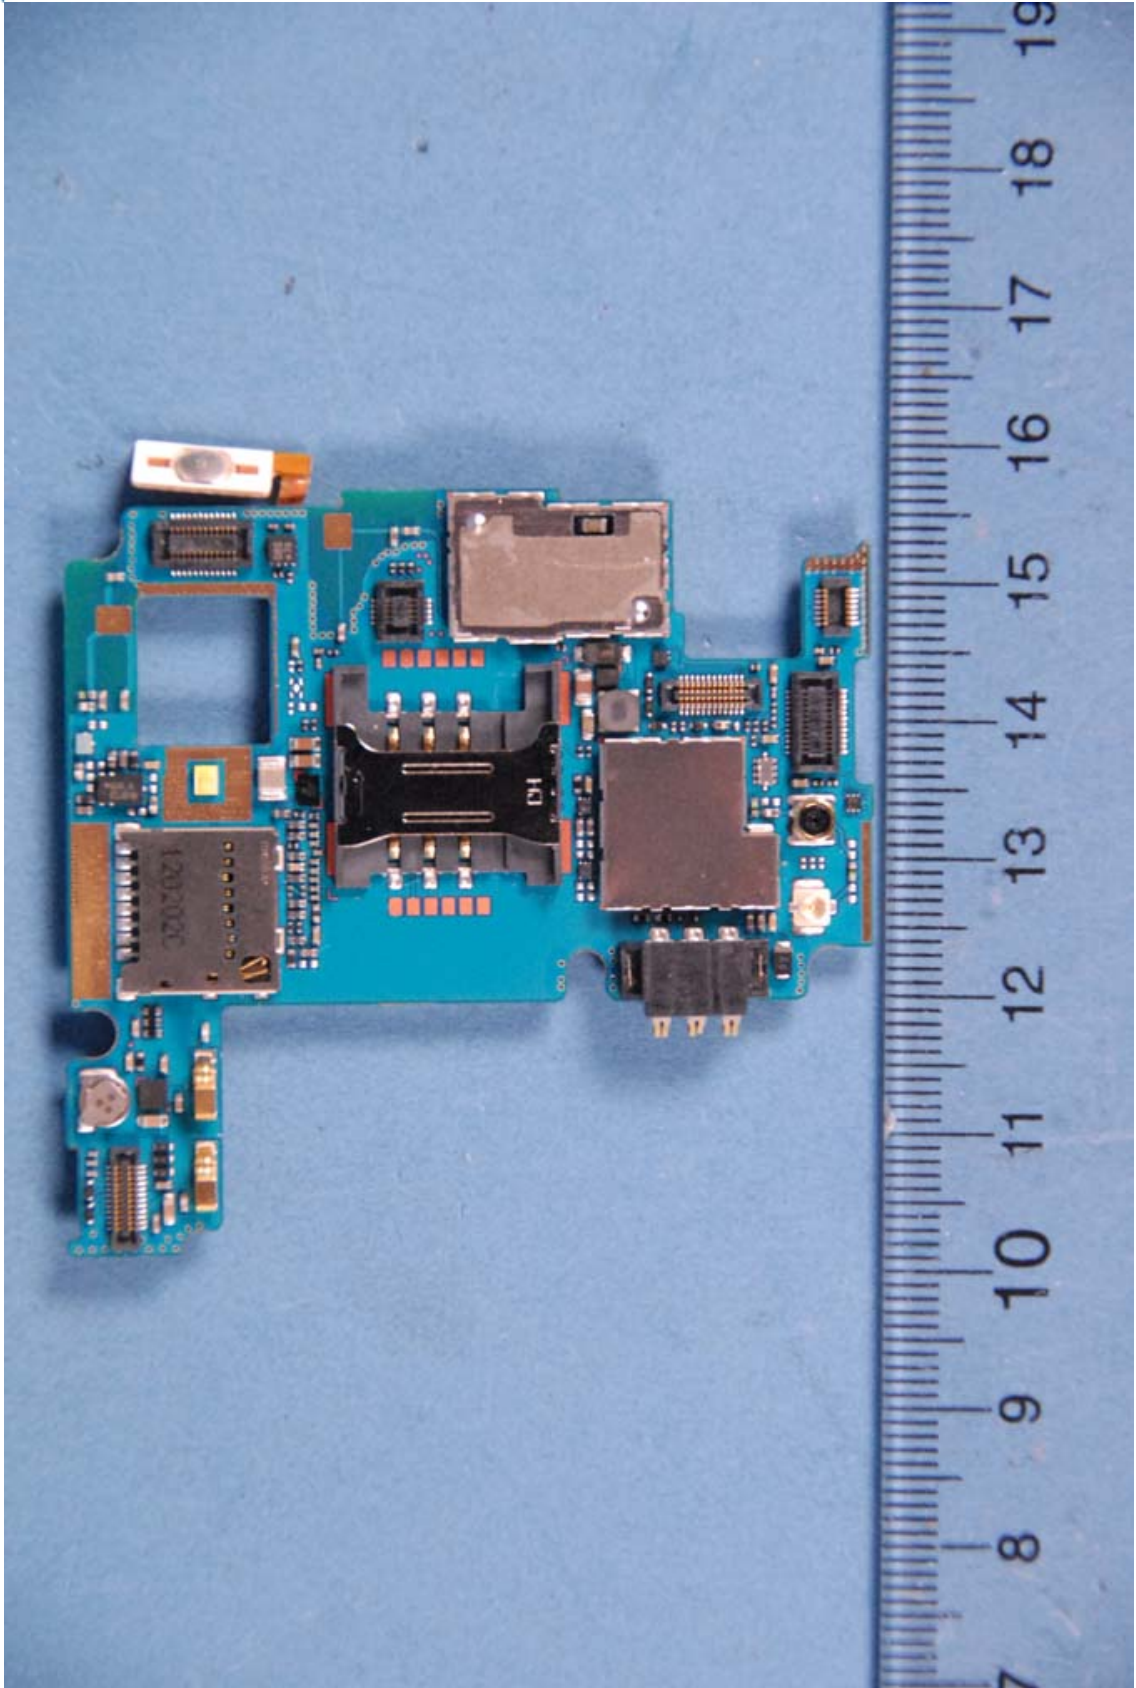

INTERNAL PHOTOGRAPHS

	<p>LGE MobileCOMM FCC ID: ZNFE617G</p>	<p>Model: ZNFE617G</p>
<p>Internal Photos</p>	<p>EUT Type: Portable Handset</p>	<p>Page 1 of 11</p>

	<p>LGE MobileCOMM FCC ID: ZNFE617G</p>	<p>Model: ZNFE617G</p>
<p>Internal Photos</p>	<p>EUT Type: Portable Handset</p>	<p>Page 2 of 11</p>

	LGE MobileCOMM FCC ID: ZNFE617G	Model: ZNFE617G
Internal Photos	EUT Type: Portable Handset	Page 3 of 11

	LGE MobileCOMM FCC ID: ZNFE617G	Model: ZNFE617G
Internal Photos	EUT Type: Portable Handset	Page 4 of 11

	LGE MobileCOMM FCC ID: ZNFE617G	Model: ZNFE617G
Internal Photos	EUT Type: Portable Handset	Page 5 of 11

	LGE MobileCOMM FCC ID: ZNFE617G	Model: ZNFE617G
Internal Photos	EUT Type: Portable Handset	Page 6 of 11

	LGE MobileCOMM FCC ID: ZNFE617G	Model: ZNFE617G
Internal Photos	EUT Type: Portable Handset	Page 7 of 11

	LGE MobileCOMM FCC ID: ZNFE617G	Model: ZNFE617G
Internal Photos	EUT Type: Portable Handset	Page 8 of 11