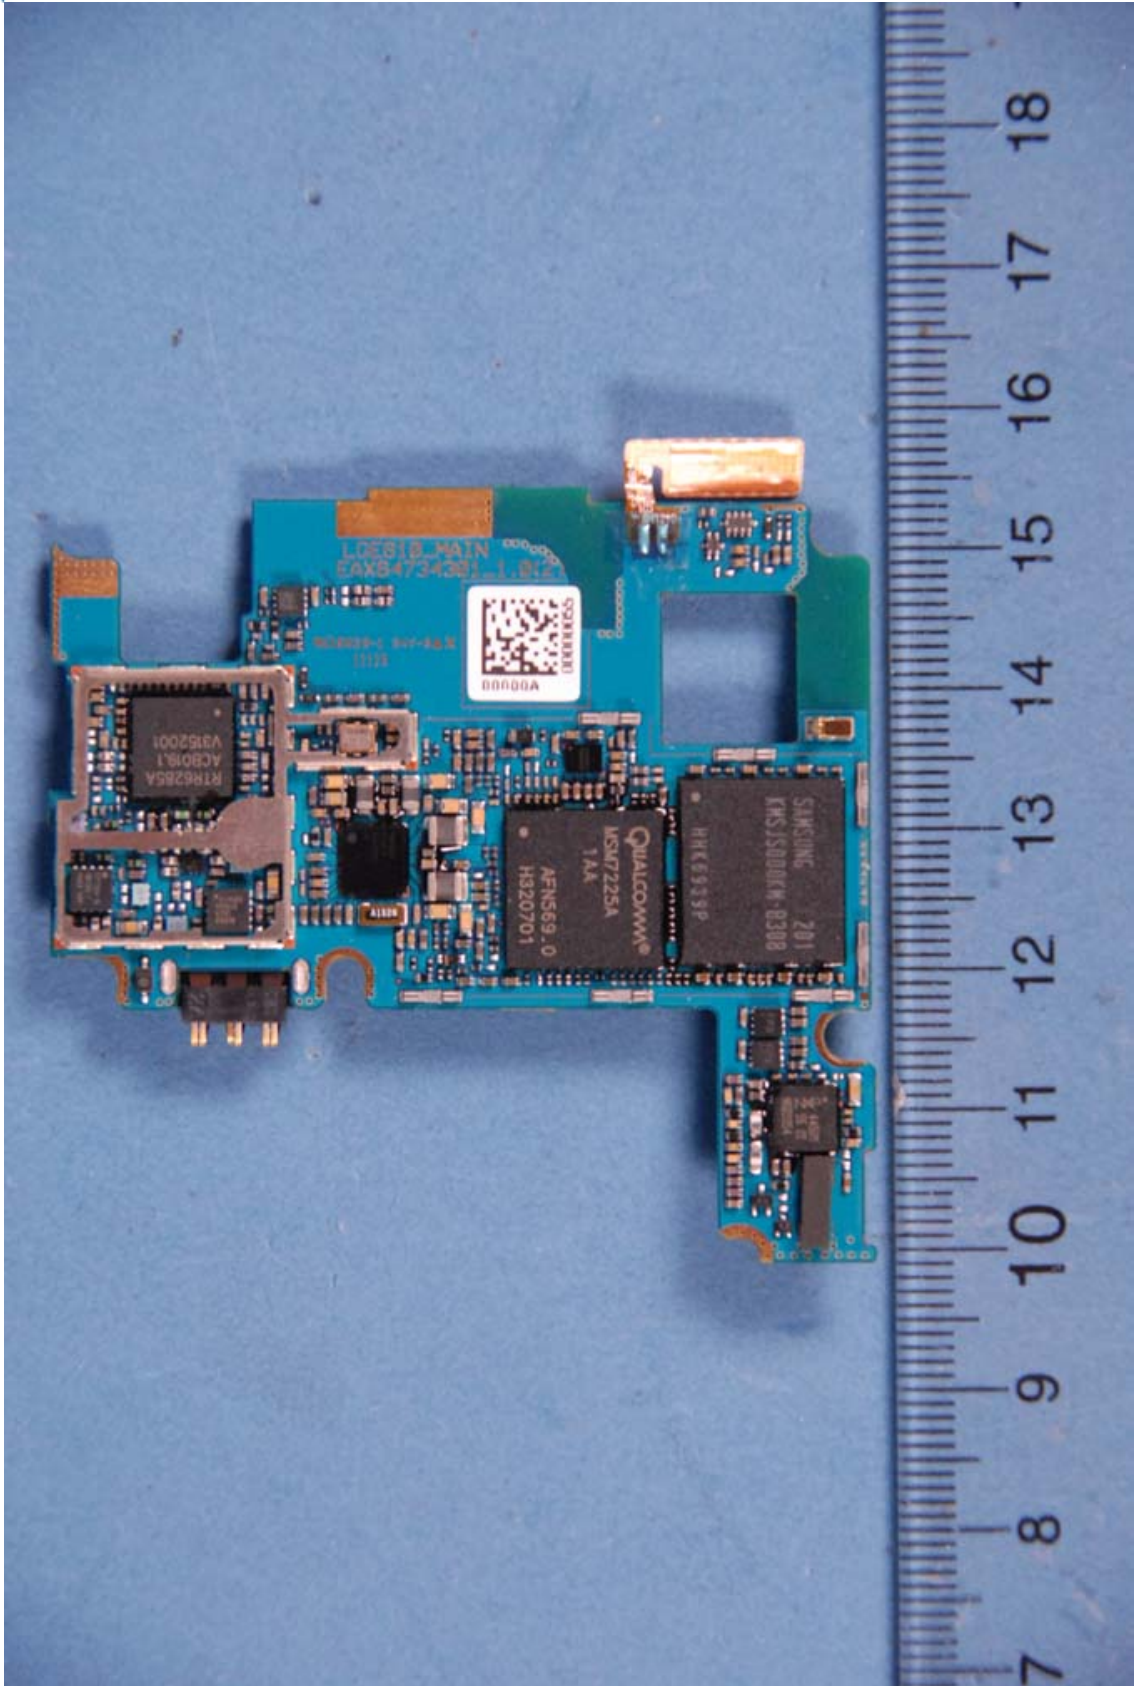

INTERNAL PHOTOGRAPHS

	<p>LGE MobileCOMM FCC ID: ZNFE617G</p>	<p>Model: ZNFE617G</p>
<p>Internal Photos</p>	<p>EUT Type: Portable Handset</p>	<p>Page 1 of 11</p>

	<p>LGE MobileCOMM FCC ID: ZNFE617G</p>	<p>Model: ZNFE617G</p>
<p>Internal Photos</p>	<p>EUT Type: Portable Handset</p>	<p>Page 2 of 11</p>

	LGE MobileCOMM FCC ID: ZNFE617G	Model: ZNFE617G
Internal Photos	EUT Type: Portable Handset	Page 3 of 11

	LGE MobileCOMM FCC ID: ZNFE617G	Model: ZNFE617G
Internal Photos	EUT Type: Portable Handset	Page 4 of 11

	LGE MobileCOMM FCC ID: ZNFE617G	Model: ZNFE617G
Internal Photos	EUT Type: Portable Handset	Page 5 of 11

	LGE MobileCOMM FCC ID: ZNFE617G	Model: ZNFE617G
Internal Photos	EUT Type: Portable Handset	Page 6 of 11

	LGE MobileCOMM FCC ID: ZNFE617G	Model: ZNFE617G
Internal Photos	EUT Type: Portable Handset	Page 7 of 11

	LGE MobileCOMM FCC ID: ZNFE617G	Model: ZNFE617G
Internal Photos	EUT Type: Portable Handset	Page 8 of 11