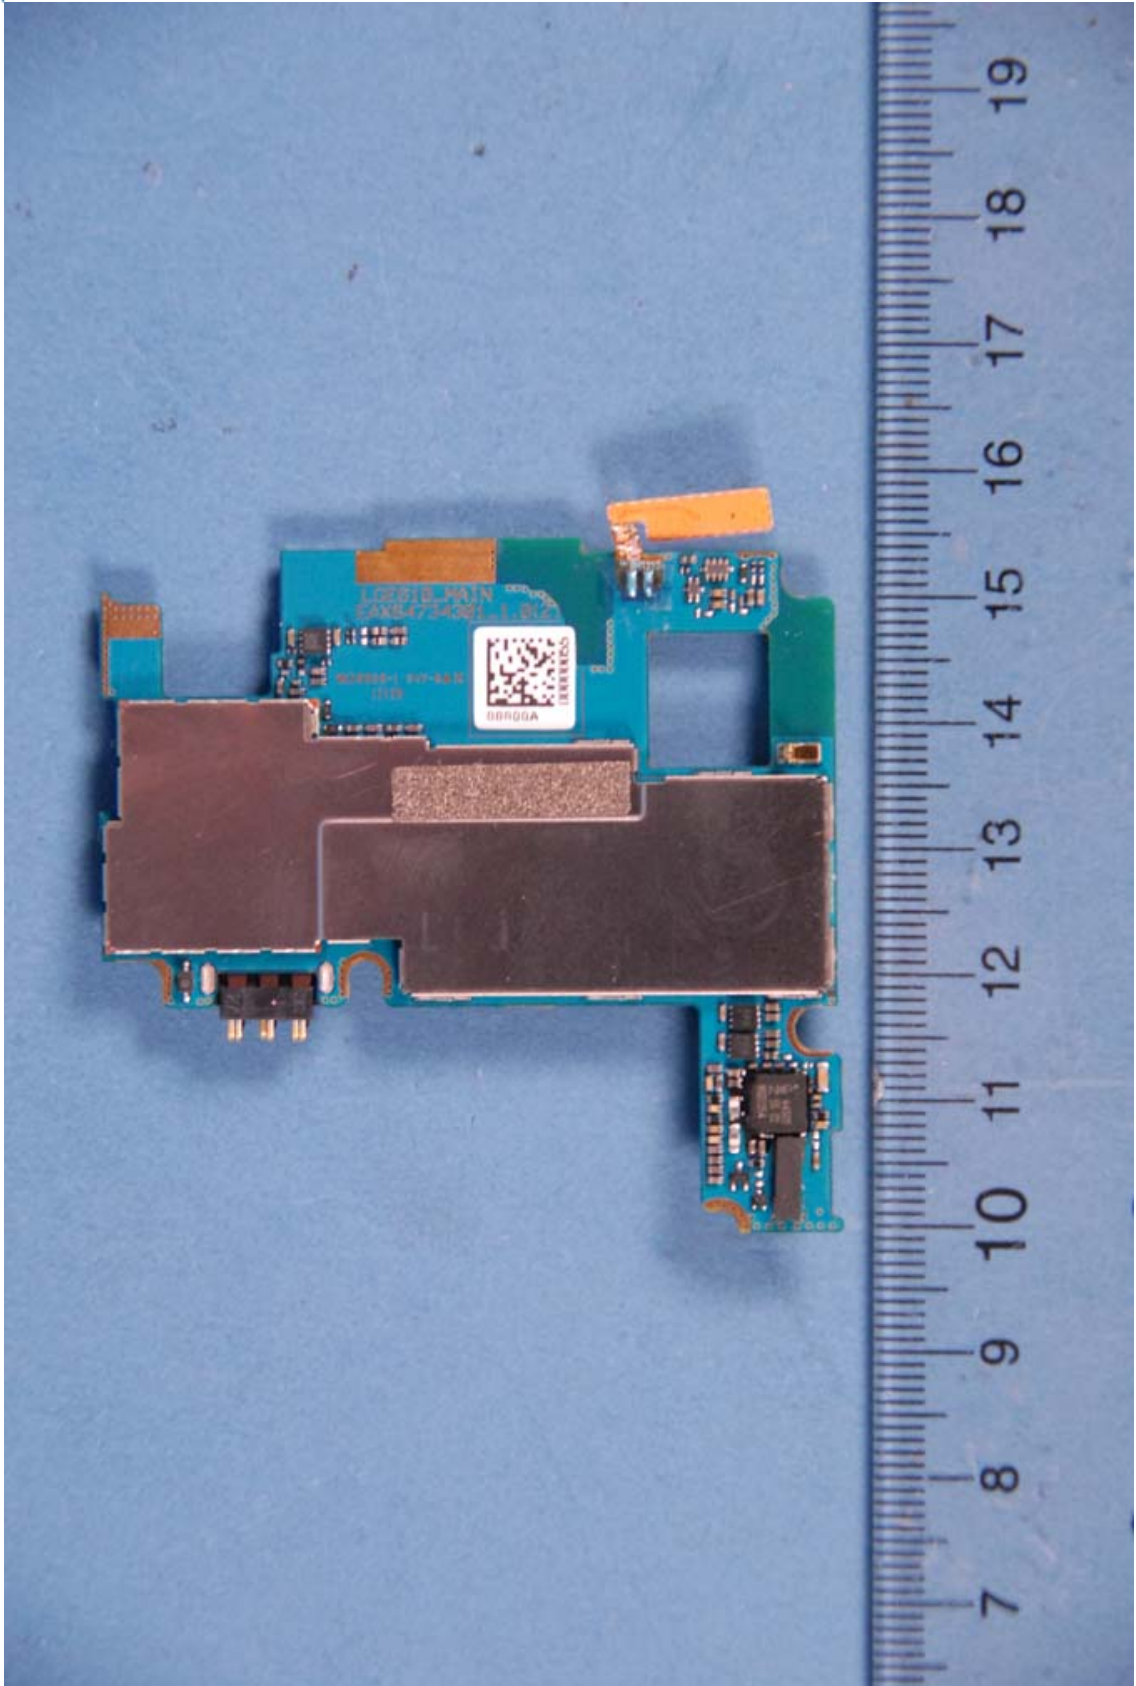

INTERNAL PHOTOGRAPHS

	<p>LGE MobileCOMM FCC ID: ZNFE617G</p>	<p>Model: ZNFE617G</p>
<p>Internal Photos</p>	<p>EUT Type: Portable Handset</p>	<p>Page 1 of 11</p>

	<p>LGE MobileCOMM FCC ID: ZNFE617G</p>	<p>Model: ZNFE617G</p>
<p>Internal Photos</p>	<p>EUT Type: Portable Handset</p>	<p>Page 2 of 11</p>

	LGE MobileCOMM FCC ID: ZNFE617G	Model: ZNFE617G
Internal Photos	EUT Type: Portable Handset	Page 3 of 11

	LGE MobileCOMM FCC ID: ZNFE617G	Model: ZNFE617G
Internal Photos	EUT Type: Portable Handset	Page 4 of 11

	LGE MobileCOMM FCC ID: ZNFE617G	Model: ZNFE617G
Internal Photos	EUT Type: Portable Handset	Page 5 of 11

	LGE MobileCOMM FCC ID: ZNFE617G	Model: ZNFE617G
Internal Photos	EUT Type: Portable Handset	Page 6 of 11

	LGE MobileCOMM FCC ID: ZNFE617G	Model: ZNFE617G
Internal Photos	EUT Type: Portable Handset	Page 7 of 11

	LGE MobileCOMM FCC ID: ZNFE617G	Model: ZNFE617G
Internal Photos	EUT Type: Portable Handset	Page 8 of 11