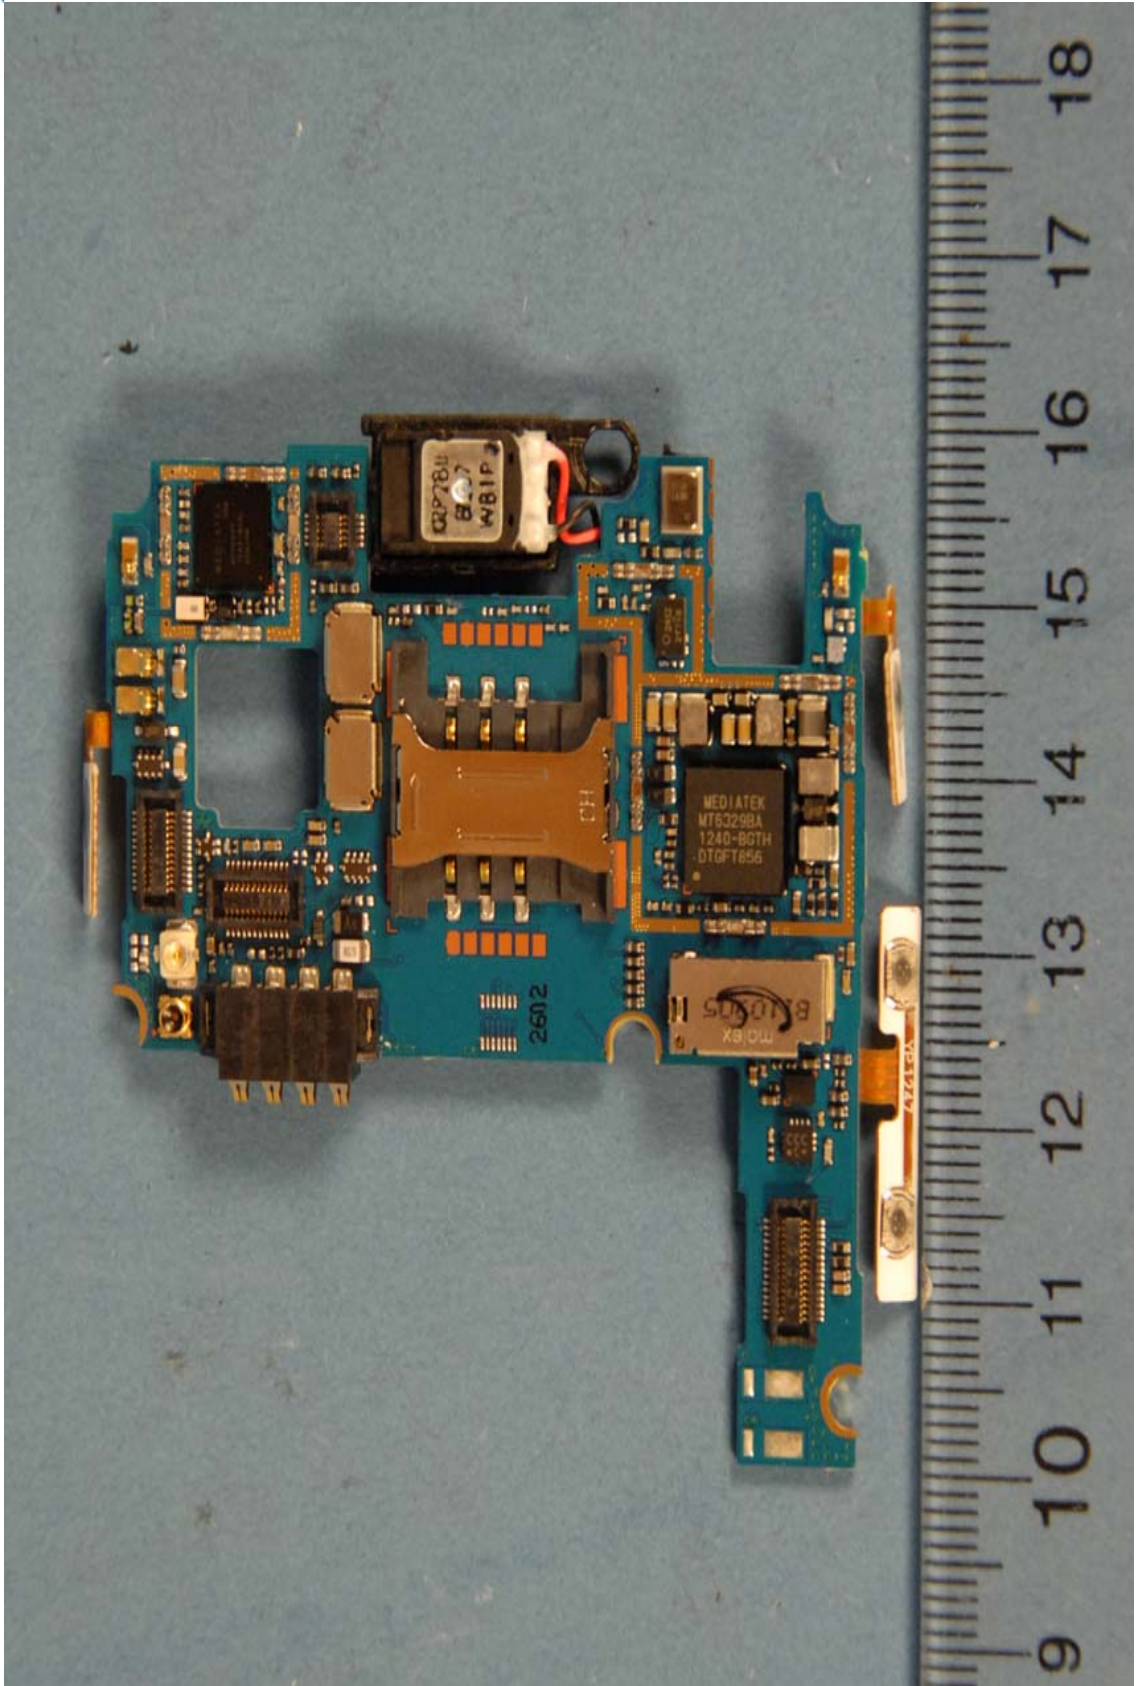

**INTERNAL PHOTOGRAPHS**

|                                                                                     |                                |                 |
|-------------------------------------------------------------------------------------|--------------------------------|-----------------|
|  | LG MobileComm FCC ID: ZNFE450G | Model: LG-E450g |
| Internal Photos                                                                     | EUT Type: Portable Handset     | Page 1 of 9     |

|                                                                                                                                    |                                |                 |
|------------------------------------------------------------------------------------------------------------------------------------|--------------------------------|-----------------|
|  <p>PCTEST<br/>ENGINEERING LABORATORY, INC.</p> | LG MobileComm FCC ID: ZNFE450G | Model: LG-E450g |
| Internal Photos                                                                                                                    | EUT Type: Portable Handset     | Page 2 of 9     |

|                                                                                     |                                       |                        |
|-------------------------------------------------------------------------------------|---------------------------------------|------------------------|
|  | <p>LG MobileComm FCC ID: ZNFE450G</p> | <p>Model: LG-E450g</p> |
| <p>Internal Photos</p>                                                              | <p>EUT Type: Portable Handset</p>     | <p>Page 3 of 9</p>     |

|                 |                                |                 |
|-----------------|--------------------------------|-----------------|
|                 | LG MobileComm FCC ID: ZNFE450G | Model: LG-E450g |
| Internal Photos | EUT Type: Portable Handset     | Page 4 of 9     |