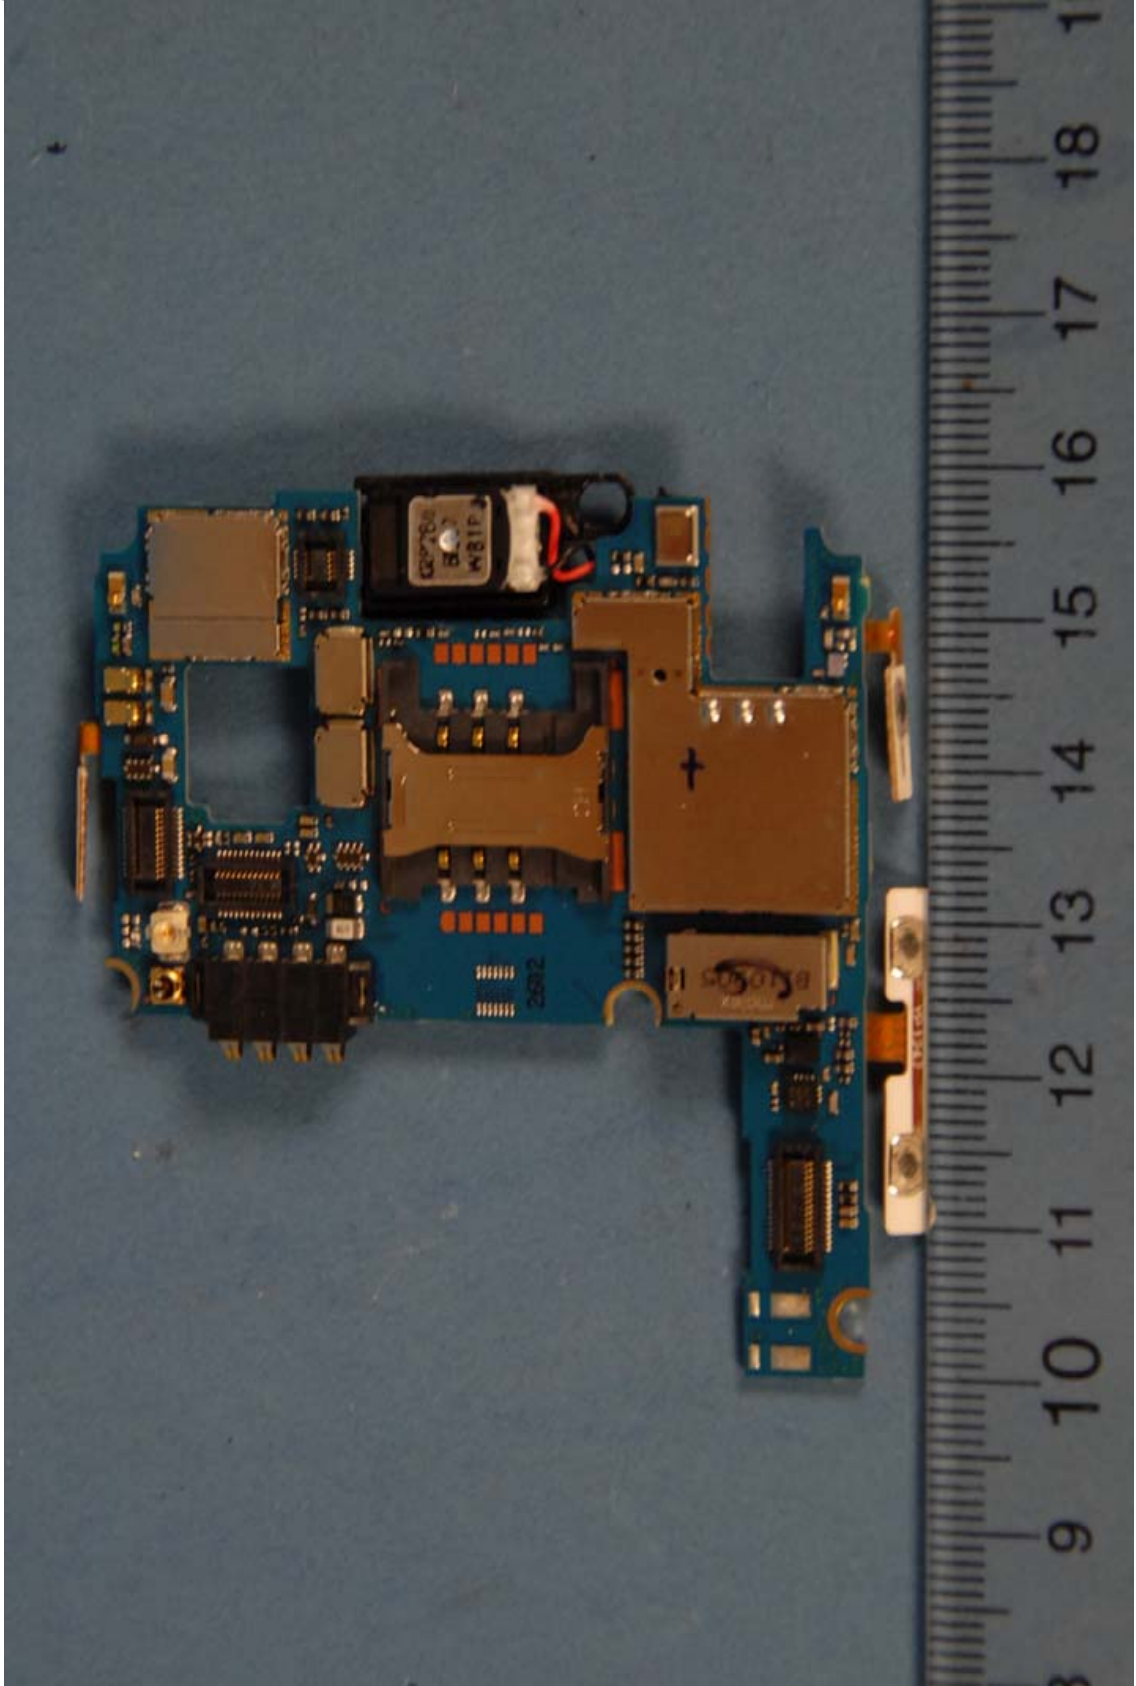

**INTERNAL PHOTOGRAPHS**

|                                                                                     |                                |                 |
|-------------------------------------------------------------------------------------|--------------------------------|-----------------|
|  | LG MobileComm FCC ID: ZNFE450G | Model: LG-E450g |
| Internal Photos                                                                     | EUT Type: Portable Handset     | Page 1 of 9     |

|                                                                                                                                    |                                |                 |
|------------------------------------------------------------------------------------------------------------------------------------|--------------------------------|-----------------|
|  <p>PCTEST<br/>ENGINEERING LABORATORY, INC.</p> | LG MobileComm FCC ID: ZNFE450G | Model: LG-E450g |
| Internal Photos                                                                                                                    | EUT Type: Portable Handset     | Page 2 of 9     |

|                                                                                     |                                       |                        |
|-------------------------------------------------------------------------------------|---------------------------------------|------------------------|
|  | <p>LG MobileComm FCC ID: ZNFE450G</p> | <p>Model: LG-E450g</p> |
| <p>Internal Photos</p>                                                              | <p>EUT Type: Portable Handset</p>     | <p>Page 3 of 9</p>     |

|                 |                                |                 |
|-----------------|--------------------------------|-----------------|
|                 | LG MobileComm FCC ID: ZNFE450G | Model: LG-E450g |
| Internal Photos | EUT Type: Portable Handset     | Page 4 of 9     |