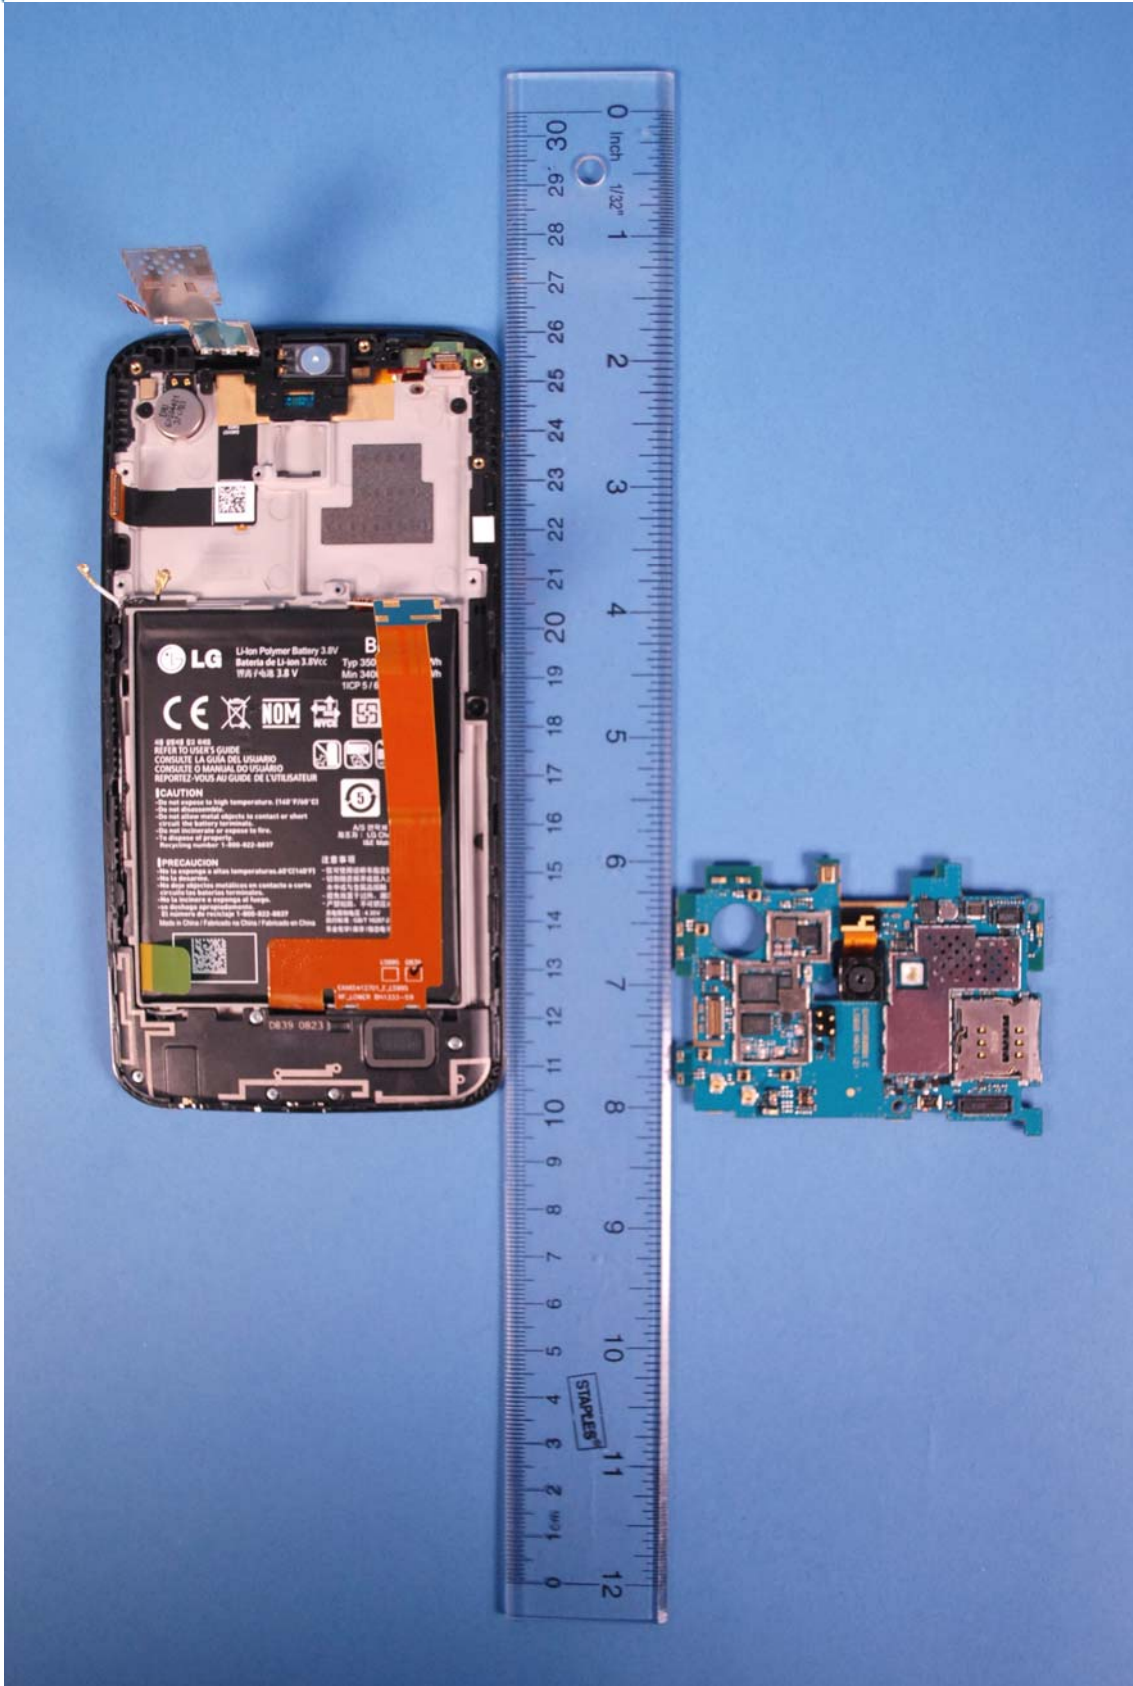

INTERNAL PHOTOGRAPHS

	<p>LGE FCC ID: ZNFD959</p>	<p>Model: LG-D959</p>
<p>Internal Photos</p>	<p>EUT Type: Portable Handset</p>	<p>Page 1 of 10</p>

	LGE FCC ID: ZNFD959	Model: LG-D959
Internal Photos	EUT Type: Portable Handset	Page 2 of 10

	<p>LGE FCC ID: ZNFD959</p>	<p>Model: LG-D959</p>
<p>Internal Photos</p>	<p>EUT Type: Portable Handset</p>	<p>Page 3 of 10</p>

	<p>LGE FCC ID: ZNFD959</p>	<p>Model: LG-D959</p>
<p>Internal Photos</p>	<p>EUT Type: Portable Handset</p>	<p>Page 4 of 10</p>

	LGE FCC ID: ZNFD959	Model: LG-D959
Internal Photos	EUT Type: Portable Handset	Page 5 of 10

	LGE FCC ID: ZNFD959	Model: LG-D959
Internal Photos	EUT Type: Portable Handset	Page 6 of 10

	LGE FCC ID: ZNFD959	Model: LG-D959
Internal Photos	EUT Type: Portable Handset	Page 7 of 10

	<p>LGE FCC ID: ZNFD959</p>	<p>Model: LG-D959</p>
<p>Internal Photos</p>	<p>EUT Type: Portable Handset</p>	<p>Page 8 of 10</p>

	<p>LGE FCC ID: ZNFD959</p>	<p>Model: LG-D959</p>
<p>Internal Photos</p>	<p>EUT Type: Portable Handset</p>	<p>Page 9 of 10</p>