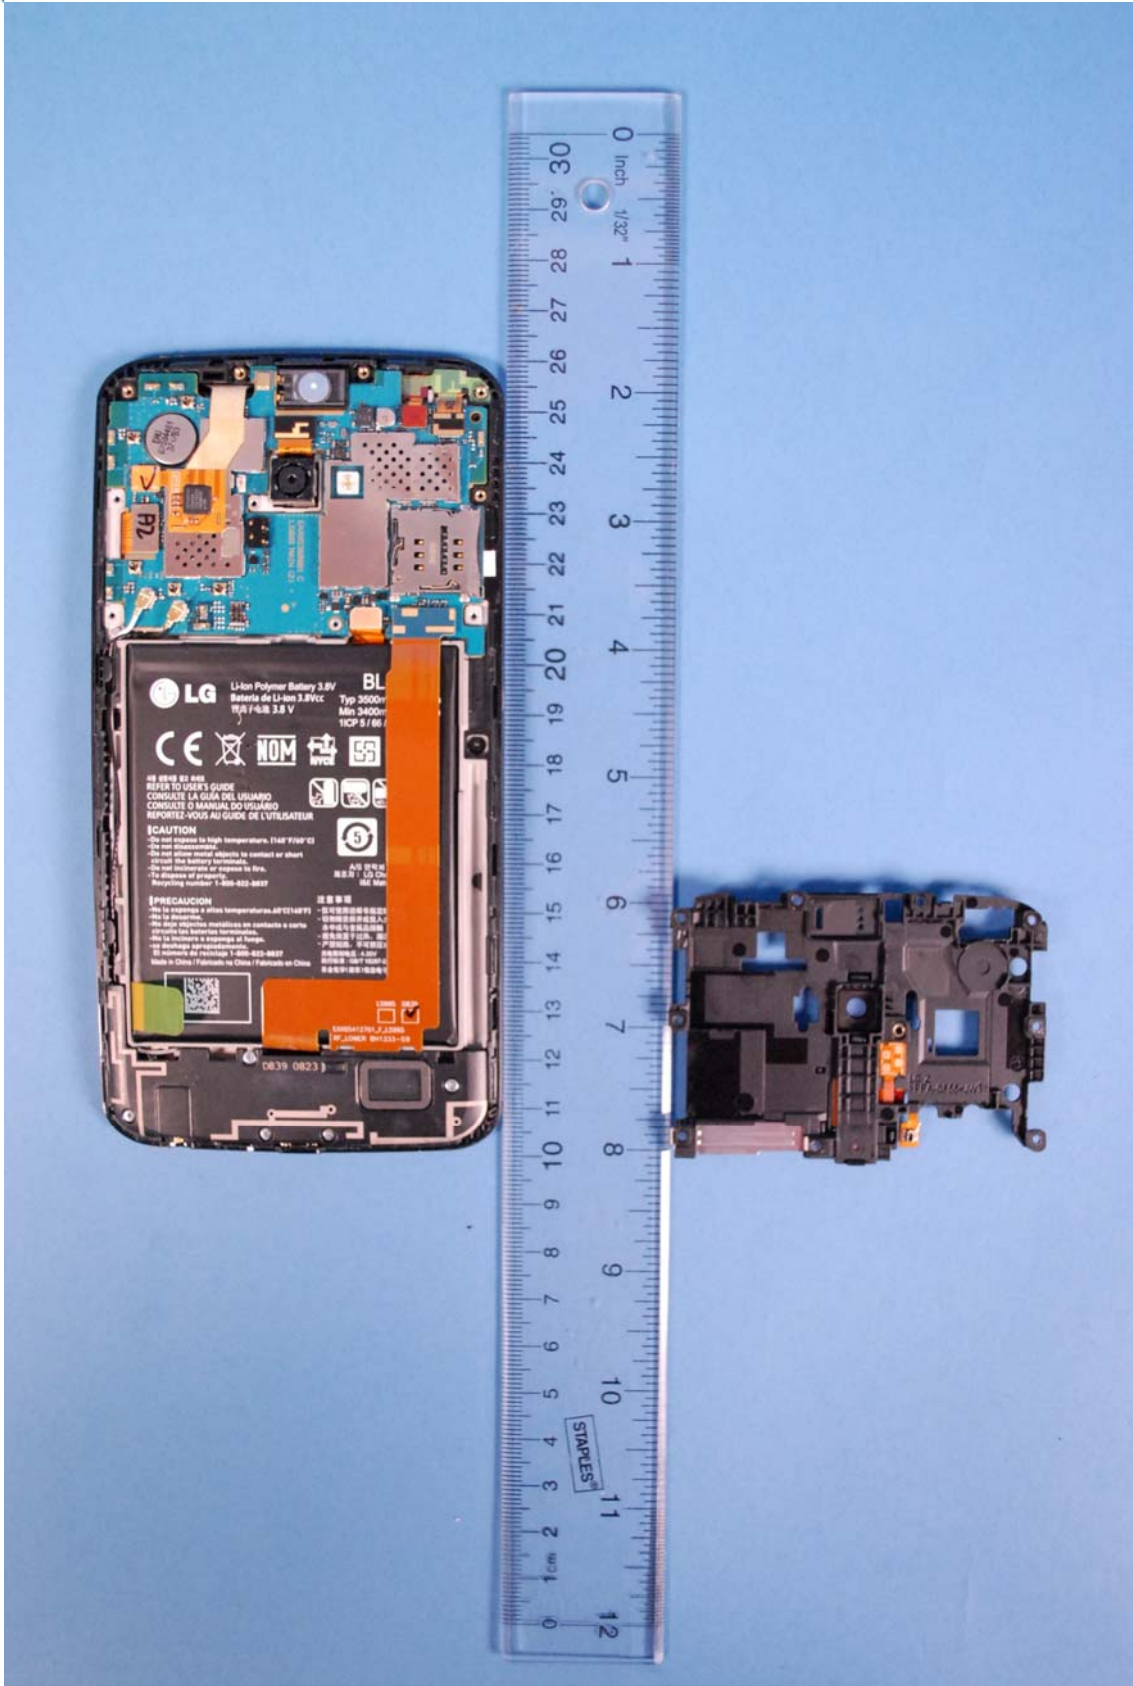

INTERNAL PHOTOGRAPHS

	<p>LGE FCC ID: ZNFD959</p>	<p>Model: LG-D959</p>
<p>Internal Photos</p>	<p>EUT Type: Portable Handset</p>	<p>Page 1 of 10</p>

	LGE FCC ID: ZNFD959	Model: LG-D959
Internal Photos	EUT Type: Portable Handset	Page 2 of 10

	<p>LGE FCC ID: ZNFD959</p>	<p>Model: LG-D959</p>
<p>Internal Photos</p>	<p>EUT Type: Portable Handset</p>	<p>Page 3 of 10</p>

	<p>LGE FCC ID: ZNFD959</p>	<p>Model: LG-D959</p>
<p>Internal Photos</p>	<p>EUT Type: Portable Handset</p>	<p>Page 4 of 10</p>

	LGE FCC ID: ZNFD959	Model: LG-D959
Internal Photos	EUT Type: Portable Handset	Page 5 of 10

	LGE FCC ID: ZNFD959	Model: LG-D959
Internal Photos	EUT Type: Portable Handset	Page 6 of 10

	LGE FCC ID: ZNFD959	Model: LG-D959
Internal Photos	EUT Type: Portable Handset	Page 7 of 10

	<p>LGE FCC ID: ZNFD959</p>	<p>Model: LG-D959</p>
<p>Internal Photos</p>	<p>EUT Type: Portable Handset</p>	<p>Page 8 of 10</p>

	<p>LGE FCC ID: ZNFD959</p>	<p>Model: LG-D959</p>
<p>Internal Photos</p>	<p>EUT Type: Portable Handset</p>	<p>Page 9 of 10</p>