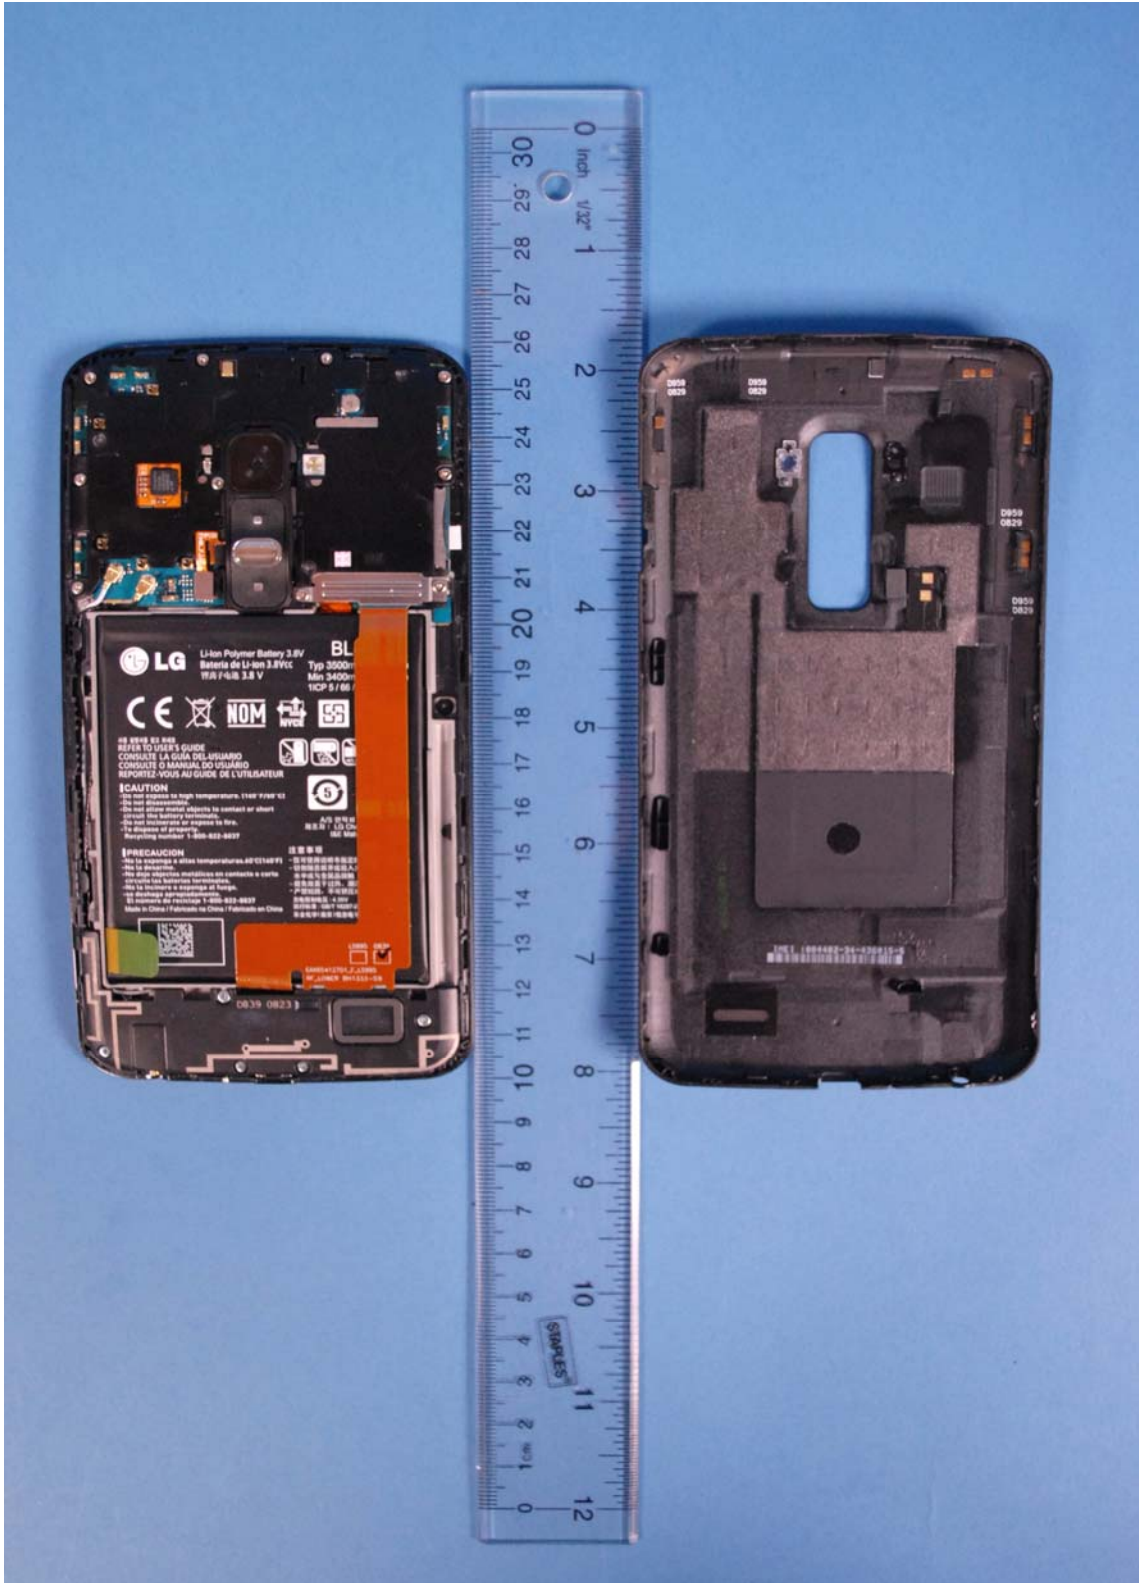

INTERNAL PHOTOGRAPHS

	<p>LGE FCC ID: ZNFD959</p>	<p>Model: LG-D959</p>
<p>Internal Photos</p>	<p>EUT Type: Portable Handset</p>	<p>Page 1 of 10</p>

	LGE FCC ID: ZNFD959	Model: LG-D959
Internal Photos	EUT Type: Portable Handset	Page 2 of 10

	<p>LGE FCC ID: ZNFD959</p>	<p>Model: LG-D959</p>
<p>Internal Photos</p>	<p>EUT Type: Portable Handset</p>	<p>Page 3 of 10</p>

	<p>LGE FCC ID: ZNFD959</p>	<p>Model: LG-D959</p>
<p>Internal Photos</p>	<p>EUT Type: Portable Handset</p>	<p>Page 4 of 10</p>

	LGE FCC ID: ZNFD959	Model: LG-D959
Internal Photos	EUT Type: Portable Handset	Page 5 of 10

	LGE FCC ID: ZNFD959	Model: LG-D959
Internal Photos	EUT Type: Portable Handset	Page 6 of 10

	LGE FCC ID: ZNFD959	Model: LG-D959
Internal Photos	EUT Type: Portable Handset	Page 7 of 10

	<p>LGE FCC ID: ZNFD959</p>	<p>Model: LG-D959</p>
<p>Internal Photos</p>	<p>EUT Type: Portable Handset</p>	<p>Page 8 of 10</p>

	<p>LGE FCC ID: ZNFD959</p>	<p>Model: LG-D959</p>
<p>Internal Photos</p>	<p>EUT Type: Portable Handset</p>	<p>Page 9 of 10</p>