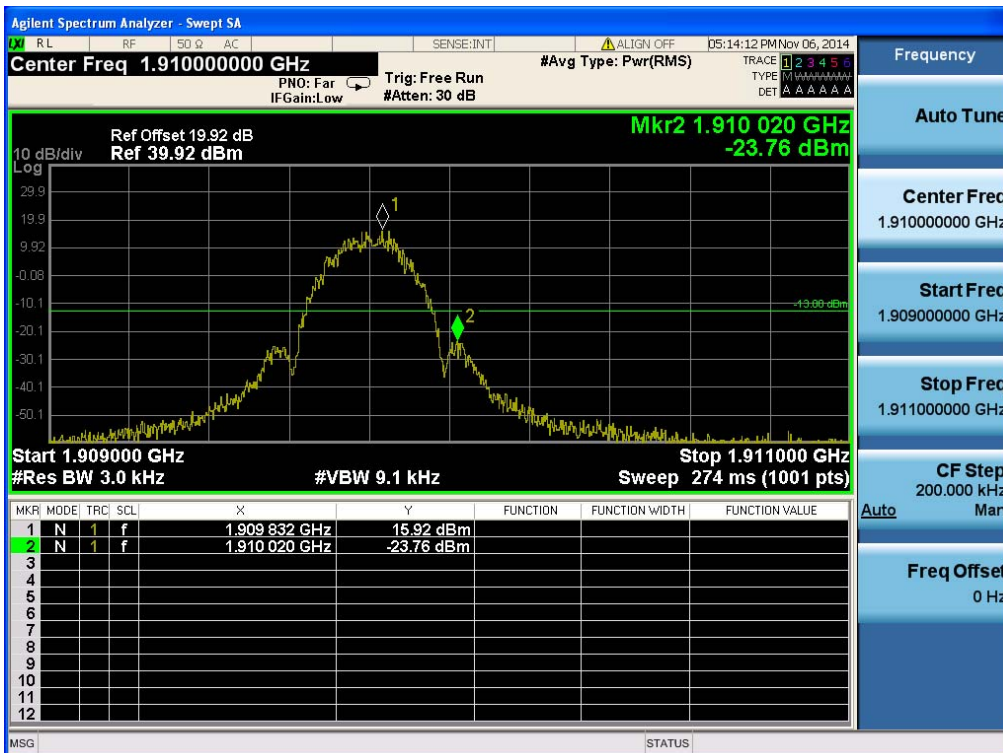

### GSM1900 & Channel: 512

### GSM1900 & Channel: 810

EDGE 1900 & Channel: 512

EDGE 1900 & Channel: 810

WCDMA1900 & Channel: 9262

WCDMA1900 & Channel: 9262

### WCDMA1900 & Channel: 9538