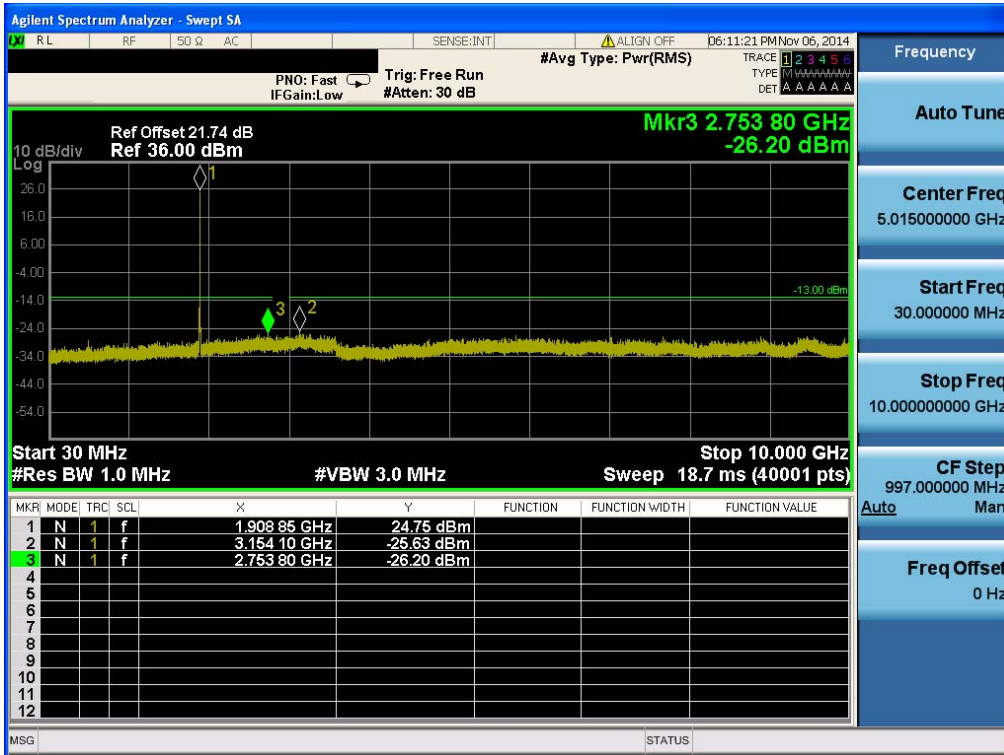

WCDMA1900 & Channel: 9538

WCDMA1900 & Channel: 9538

HSUPA1900 & Channel: 9262

HSUPA 1900 & Channel: 9262

HSUPA1900 & Channel: 9400

HSUPA1900 & Channel: 9400

HSUPA1900 & Channel: 9538

HSUPA1900 & Channel: 9538

### 8.4 Band Edge

#### GSM850 & Channel: 128