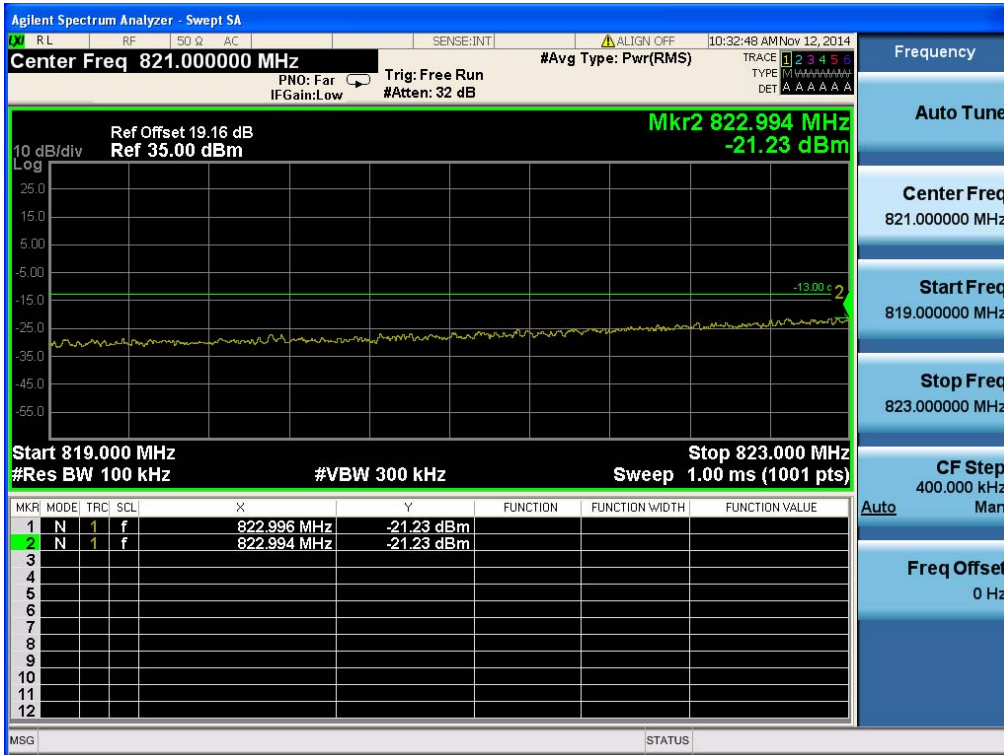

HSUPA850 & Channel: 4132