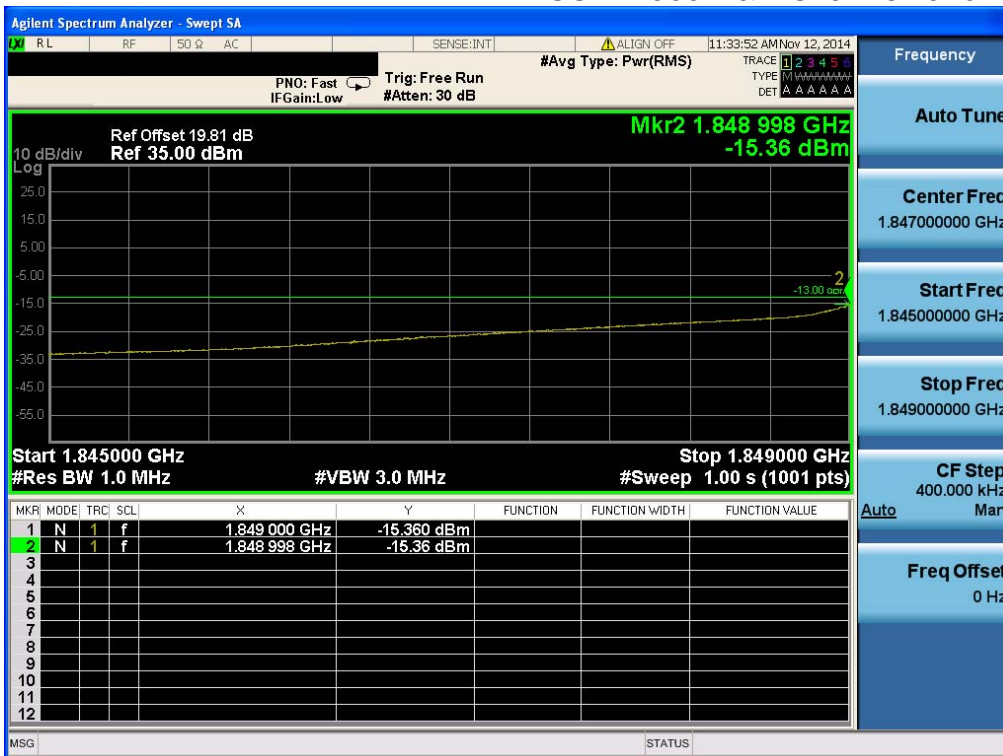

### GSM1900 & Channel: 810

EDGE 1900 & Channel: 512

EDGE 1900 & Channel: 810

WCDMA1900 & Channel: 9262

WCDMA1900 & Channel: 9262

### WCDMA1900 & Channel: 9538

### WCDMA1900 & Channel: 9538

HSUPA1900 & Channel: 9262

HSUPA1900 & Channel: 9262

HSUPA1900 & Channel: 9538

HSUPA1900 & Channel: 9538