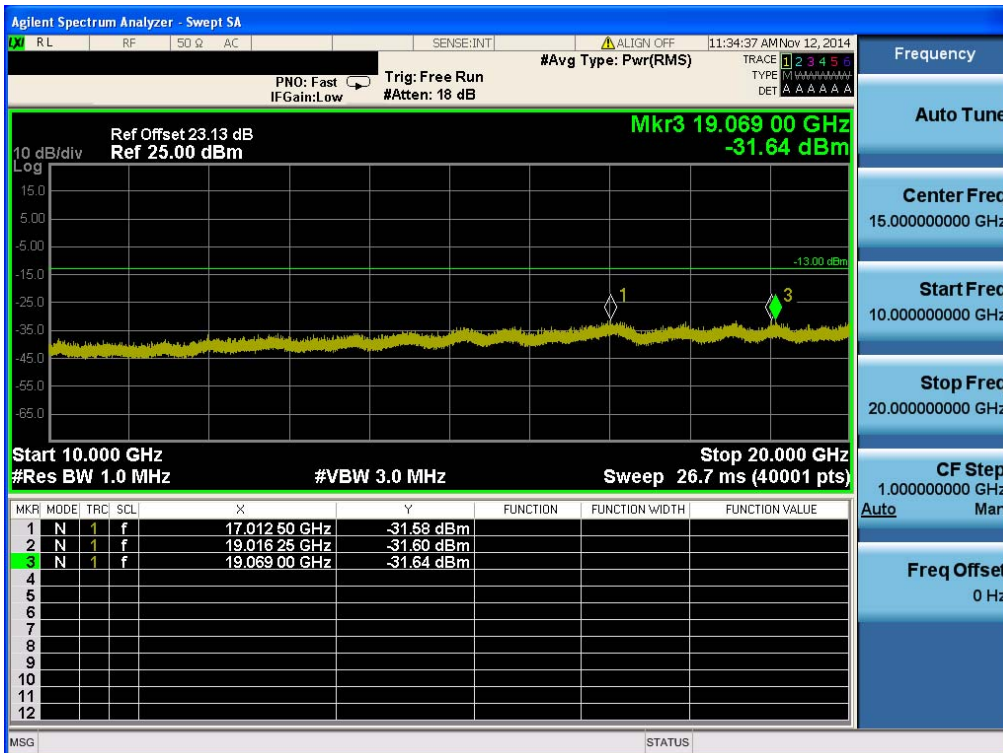

WCDMA1900 & Channel: 9538

WCDMA1900 & Channel: 9538

HSUPA1900 & Channel: 9262

HSUPA 1900 & Channel: 9262

HSUPA1900 & Channel: 9400

HSUPA1900 & Channel: 9400

HSUPA1900 & Channel: 9538

HSUPA1900 & Channel: 9538

### 8.4 Band Edge

#### GSM850 & Channel: 128