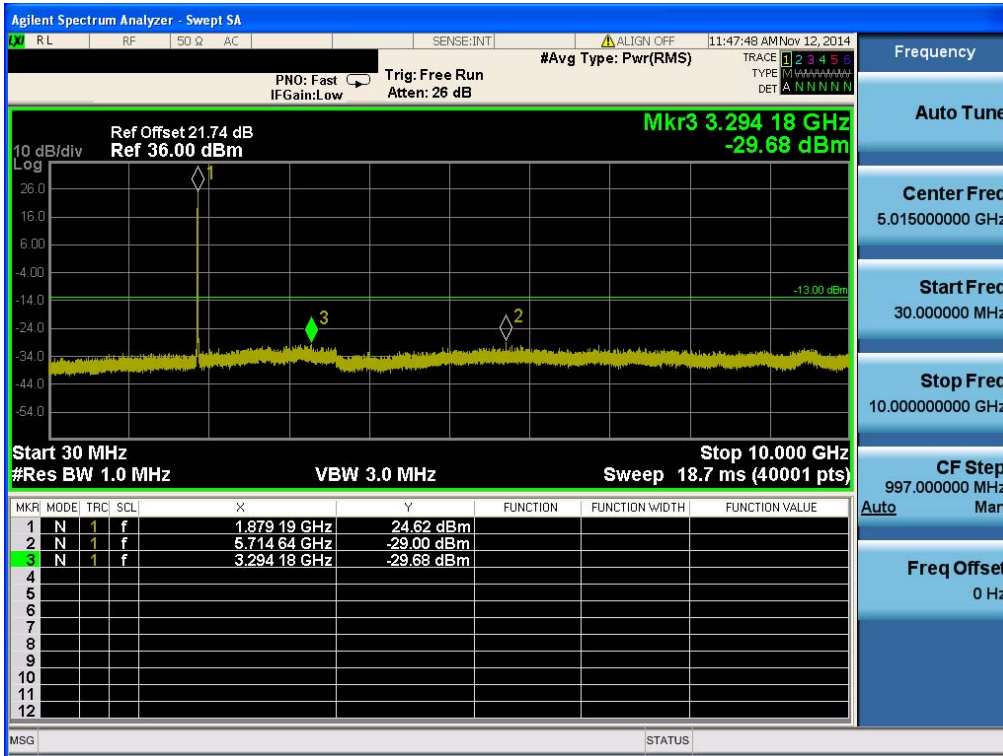

WCDMA1900 & Channel: 9538

WCDMA1900 & Channel: 9538

HSUPA1900 & Channel: 9262

HSUPA 1900 & Channel: 9262

HSUPA1900 & Channel: 9400

HSUPA1900 & Channel: 9400

HSUPA1900 & Channel: 9538

HSUPA1900 & Channel: 9538

### 8.4 Band Edge

#### GSM850 & Channel: 128