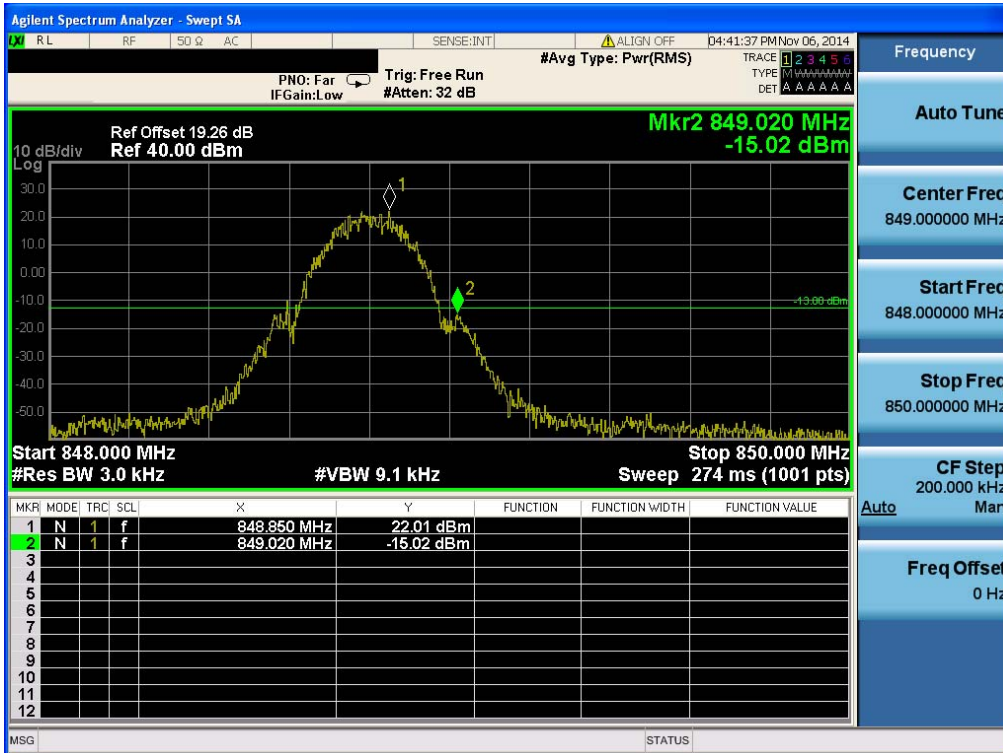

GSM850 & Channel: 251