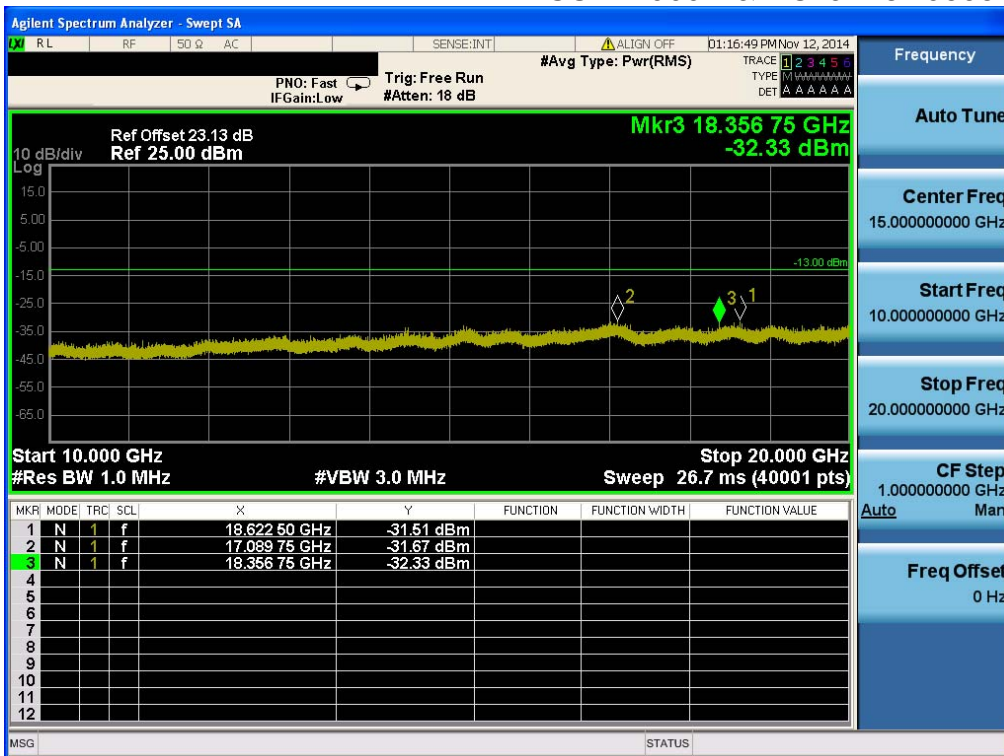

WCDMA1900 & Channel: 9538

WCDMA1900 & Channel: 9538

HSUPA1900 & Channel: 9262

HSUPA 1900 & Channel: 9262

HSUPA1900 & Channel: 9400

HSUPA1900 & Channel: 9400

HSUPA1900 & Channel: 9538

HSUPA1900 & Channel: 9538

### 8.4 Band Edge

#### GSM850 & Channel: 128