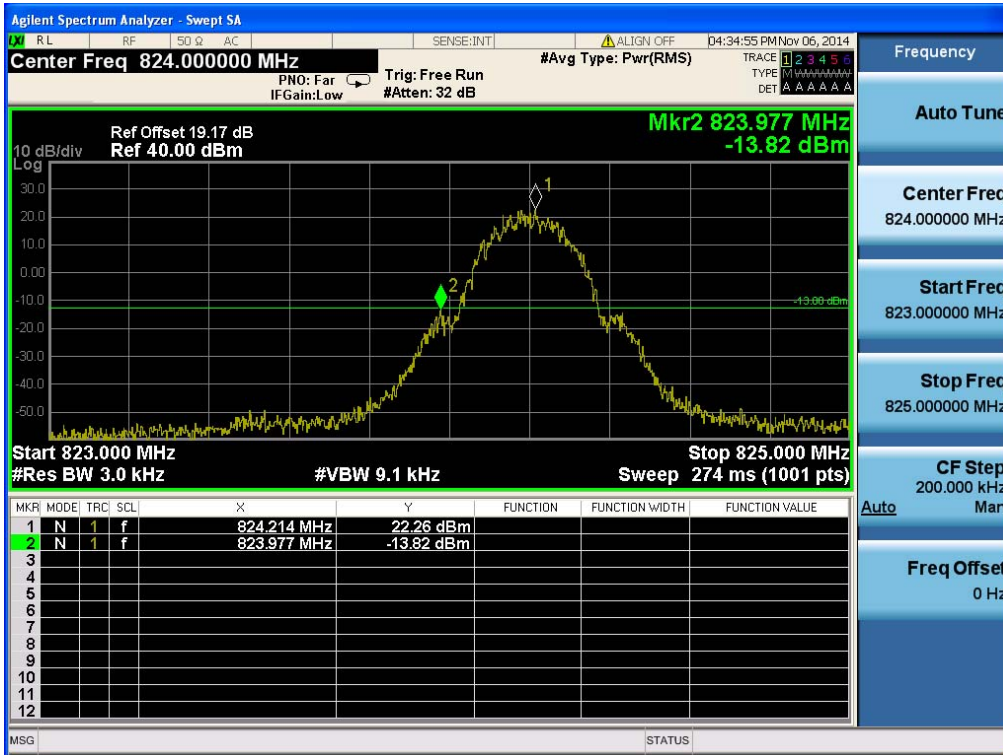

WCDMA1900 & Channel: 9538

WCDMA1900 & Channel: 9538

HSUPA1900 & Channel: 9262

HSUPA 1900 & Channel: 9262

HSUPA1900 & Channel: 9400

HSUPA1900 & Channel: 9400

HSUPA1900 & Channel: 9538

HSUPA1900 & Channel: 9538

### 8.4 Band Edge

#### GSM850 & Channel: 128