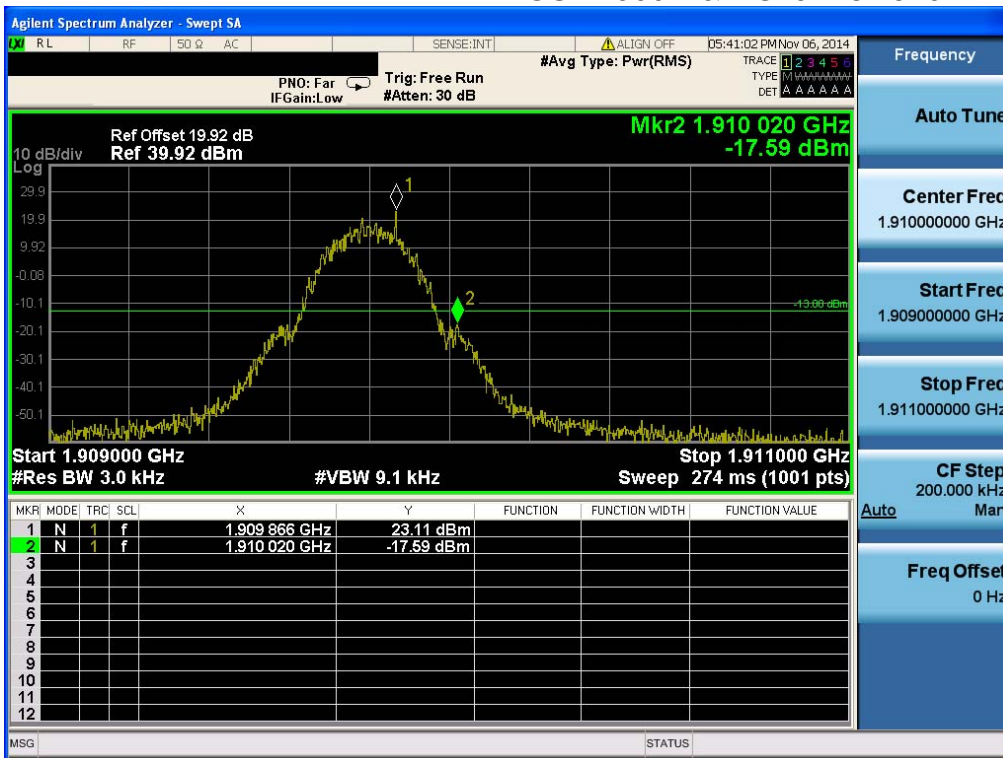

### GSM1900 & Channel: 512

### GSM1900 & Channel: 810

EDGE 1900 & Channel: 512

EDGE 1900 & Channel: 810

WCDMA1900 & Channel: 9262

WCDMA1900 & Channel: 9262