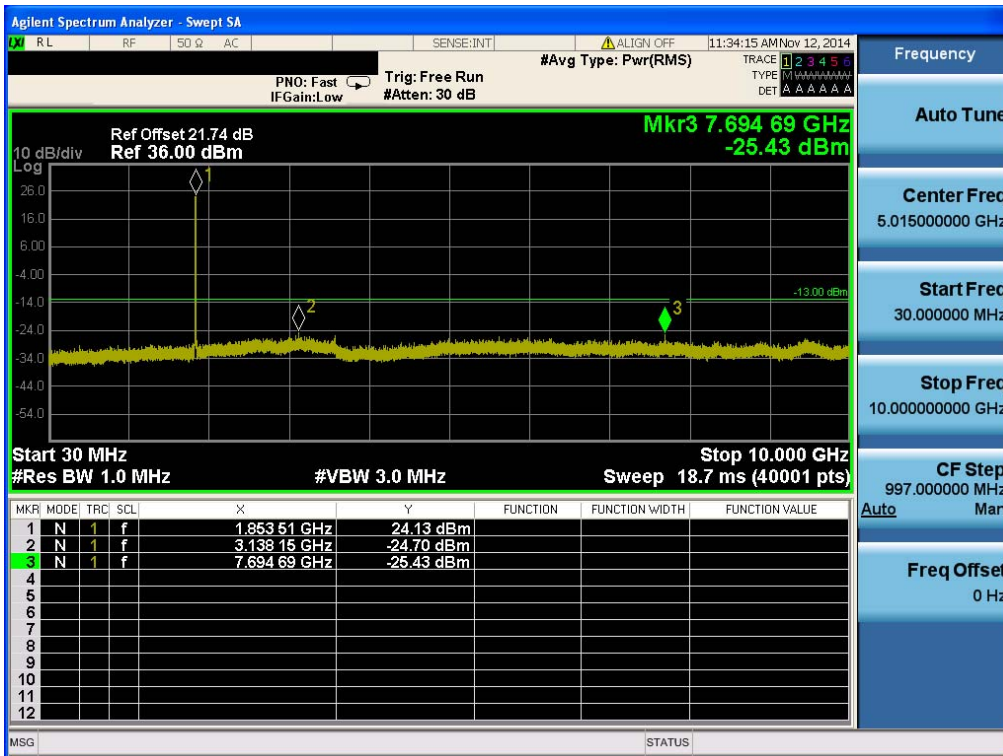

WCDMA1900 & Channel: 9538

WCDMA1900 & Channel: 9538

HSUPA1900 & Channel: 9262

HSUPA 1900 & Channel: 9262

HSUPA1900 & Channel: 9400

HSUPA1900 & Channel: 9400

HSUPA1900 & Channel: 9538

HSUPA1900 & Channel: 9538

### 8.4 Band Edge

#### GSM850 & Channel: 128