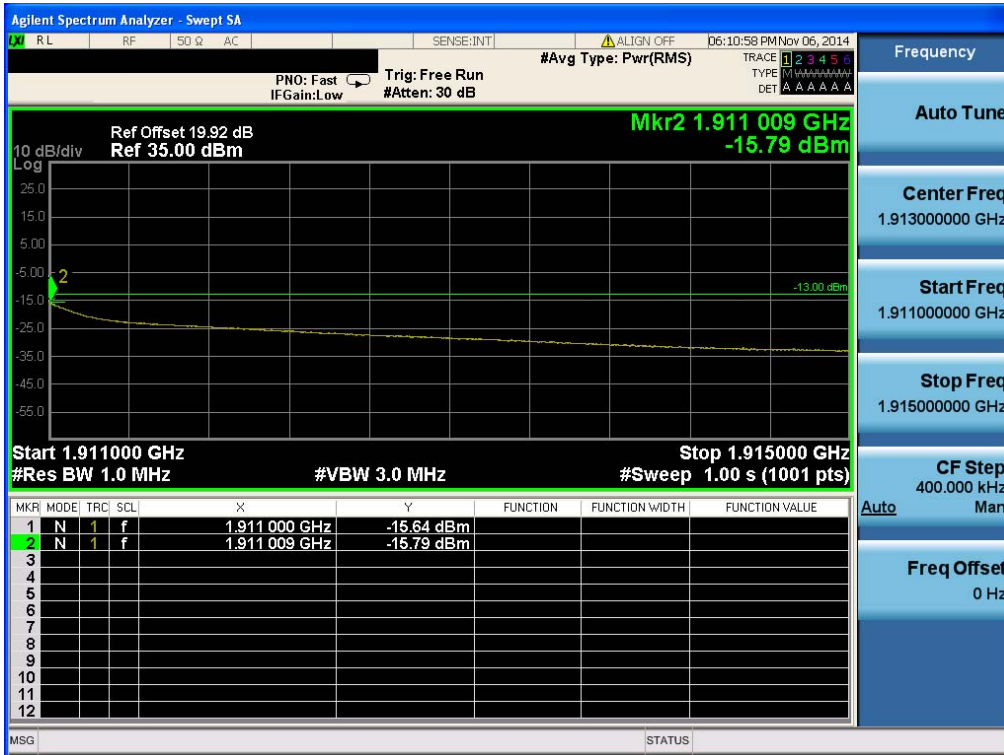

WCDMA1900 & Channel: 9538