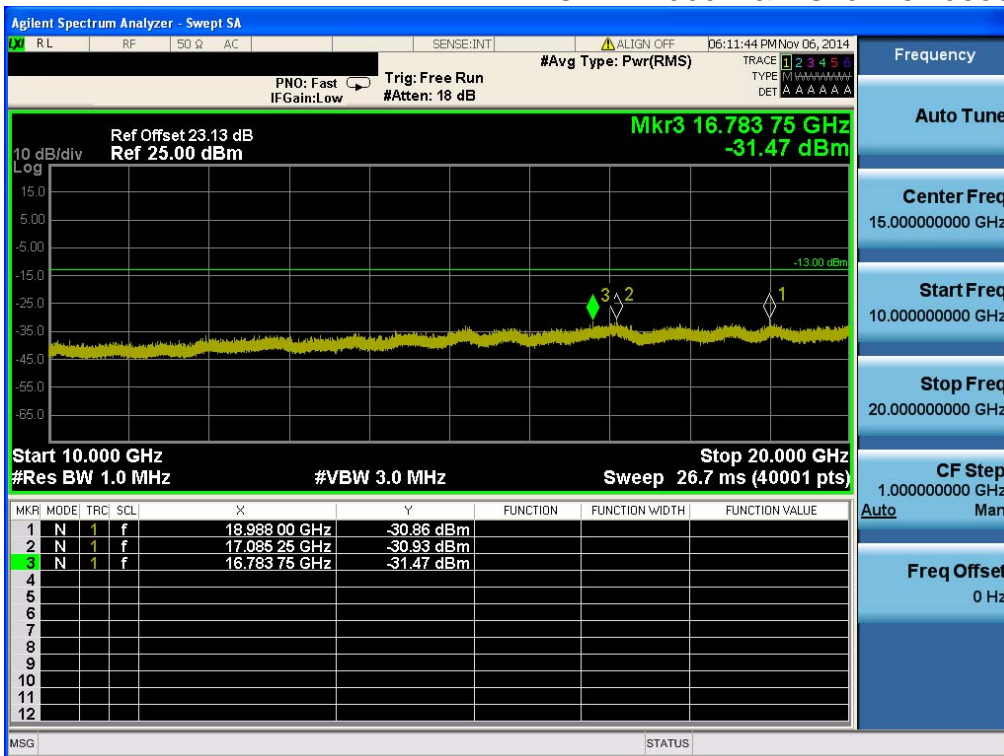

WCDMA1900 & Channel: 9538

WCDMA1900 & Channel: 9538

HSUPA1900 & Channel: 9262

HSUPA 1900 & Channel: 9262

HSUPA1900 & Channel: 9400

HSUPA1900 & Channel: 9400

HSUPA1900 & Channel: 9538

HSUPA1900 & Channel: 9538

### 8.4 Band Edge

#### GSM850 & Channel: 128