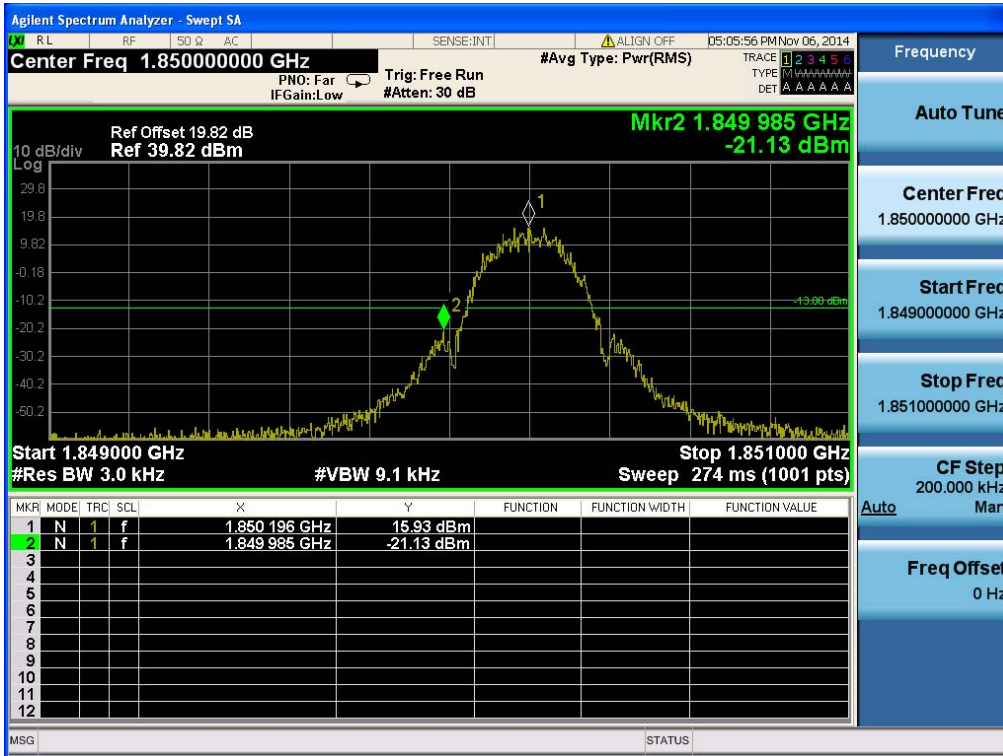

#### GSM850 & Channel: 251

EDGE 850 & Channel: 128

EDGE 850 & Channel: 251

WCDMA850& Channel: 4132

WCDMA850& Channel: 4132

WCDMA850& Channel: 4233

WCDMA850& Channel: 4233

HSUPA850& Channel: 4132

HSUPA850 & Channel: 4132

HSUPA850 & Channel: 4233

HSUPA850 & Channel: 4233

### GSM1900 & Channel: 512

### GSM1900 & Channel: 810

EDGE 1900 & Channel: 512

EDGE 1900 & Channel: 810

WCDMA1900 & Channel: 9262

WCDMA1900 & Channel: 9262