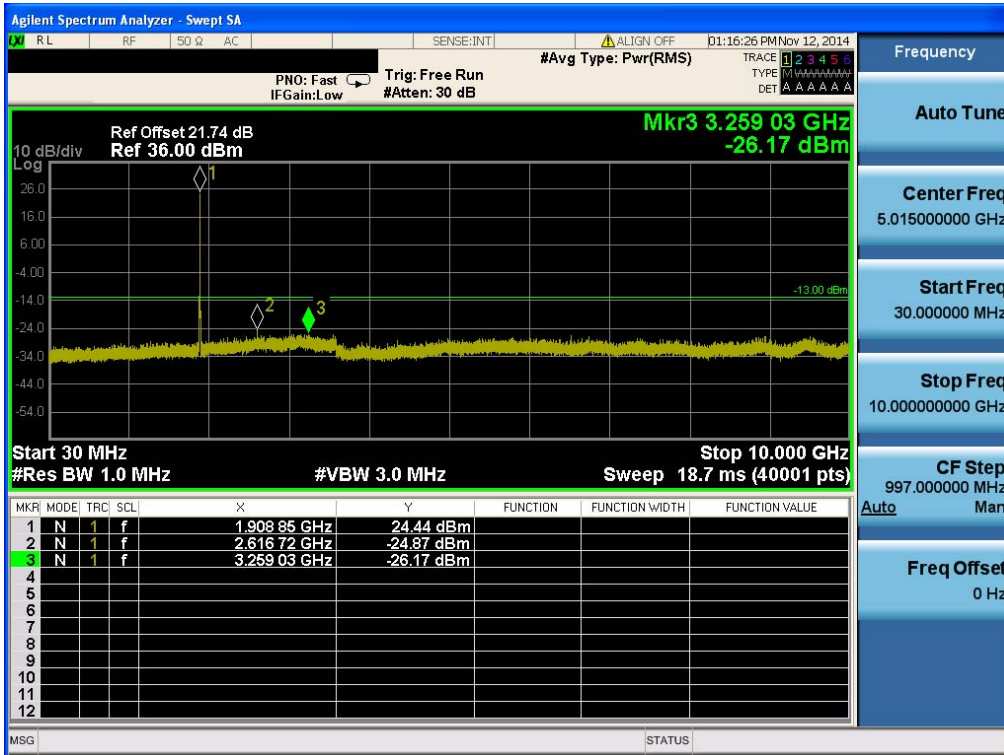

WCDMA1900 & Channel: 9538

WCDMA1900 & Channel: 9538

HSUPA1900 & Channel: 9262

HSUPA 1900 & Channel: 9262

HSUPA1900 & Channel: 9400

HSUPA1900 & Channel: 9400

HSUPA1900 & Channel: 9538

HSUPA1900 & Channel: 9538

### 8.4 Band Edge

#### GSM850 & Channel: 128