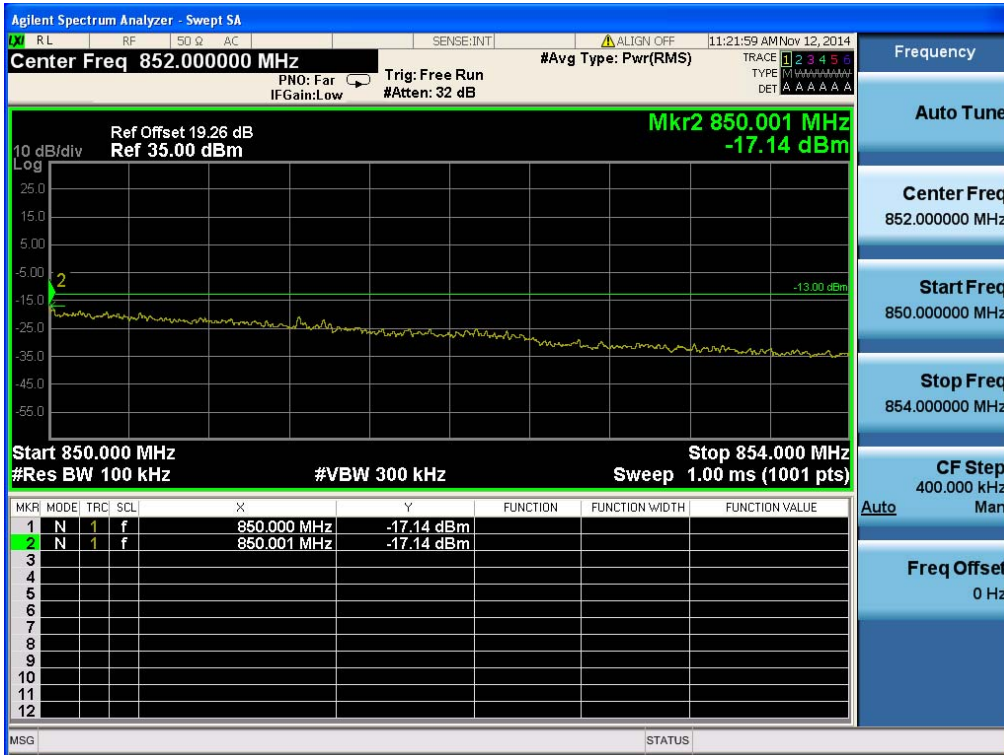

#### GSM850 & Channel: 128

#### GSM850 & Channel: 251

EDGE 850 & Channel: 128

EDGE 850 & Channel: 251

WCDMA850& Channel: 4132

WCDMA850& Channel: 4132

WCDMA850& Channel: 4233

WCDMA850& Channel: 4233

HSUPA850& Channel: 4132

### GSM1900 & Channel: 512