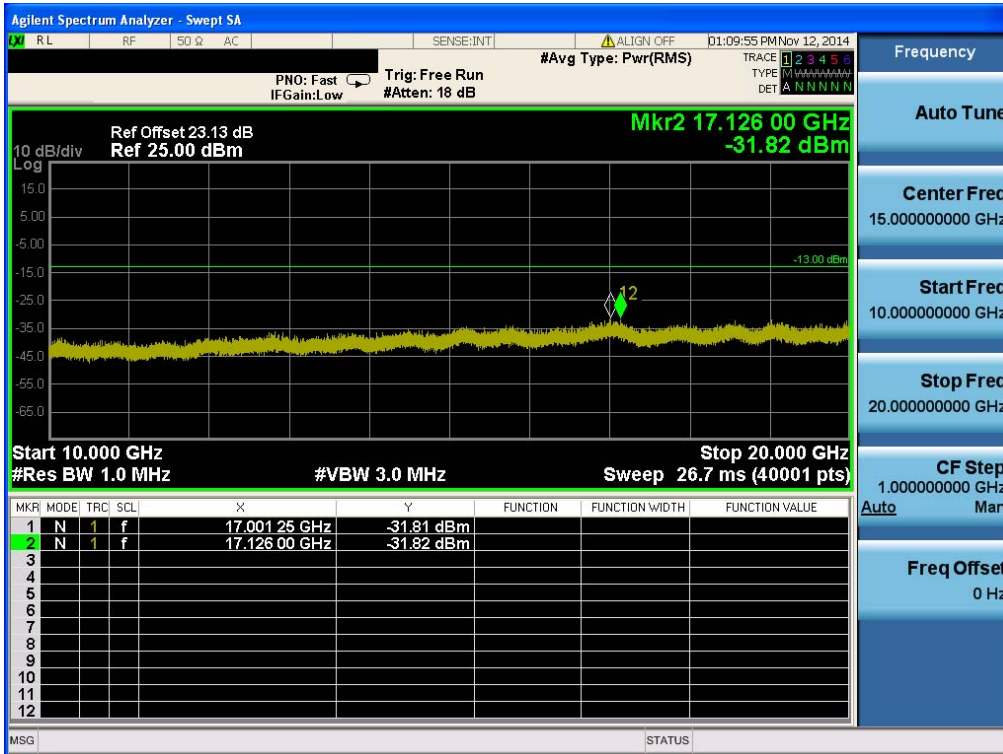

WCDMA1900 & Channel: 9538

WCDMA1900 & Channel: 9538

HSUPA1900 & Channel: 9262

HSUPA 1900 & Channel: 9262

HSUPA1900 & Channel: 9400

HSUPA1900 & Channel: 9400

HSUPA1900 & Channel: 9538

HSUPA1900 & Channel: 9538

### 8.4 Band Edge

#### GSM850 & Channel: 128