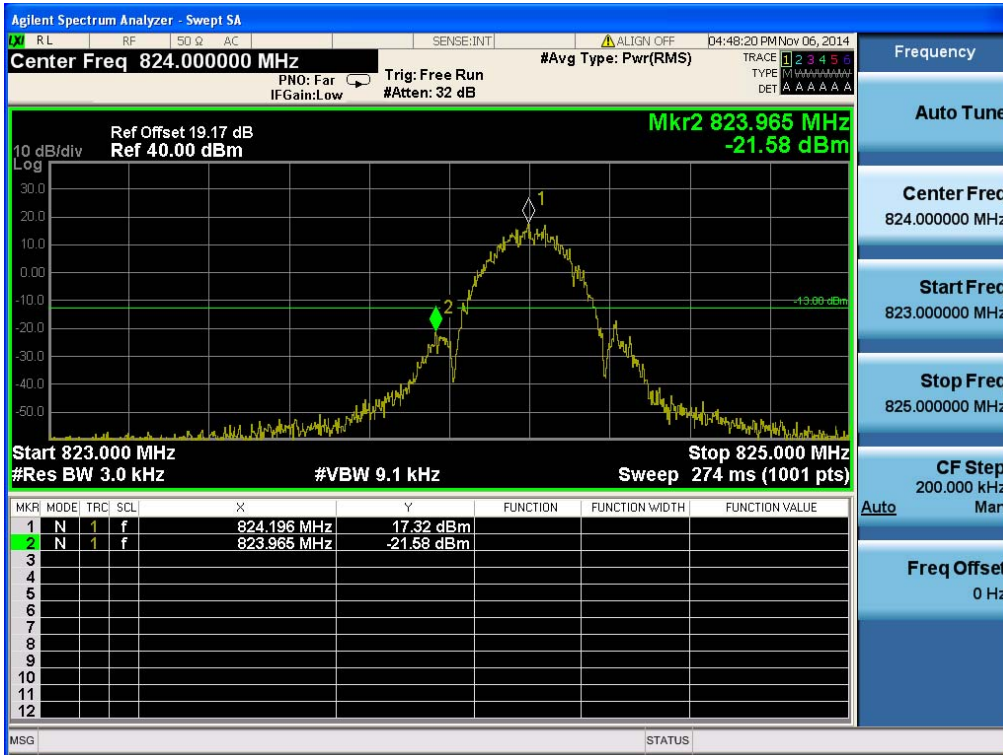

EDGE 850 & Channel: 128