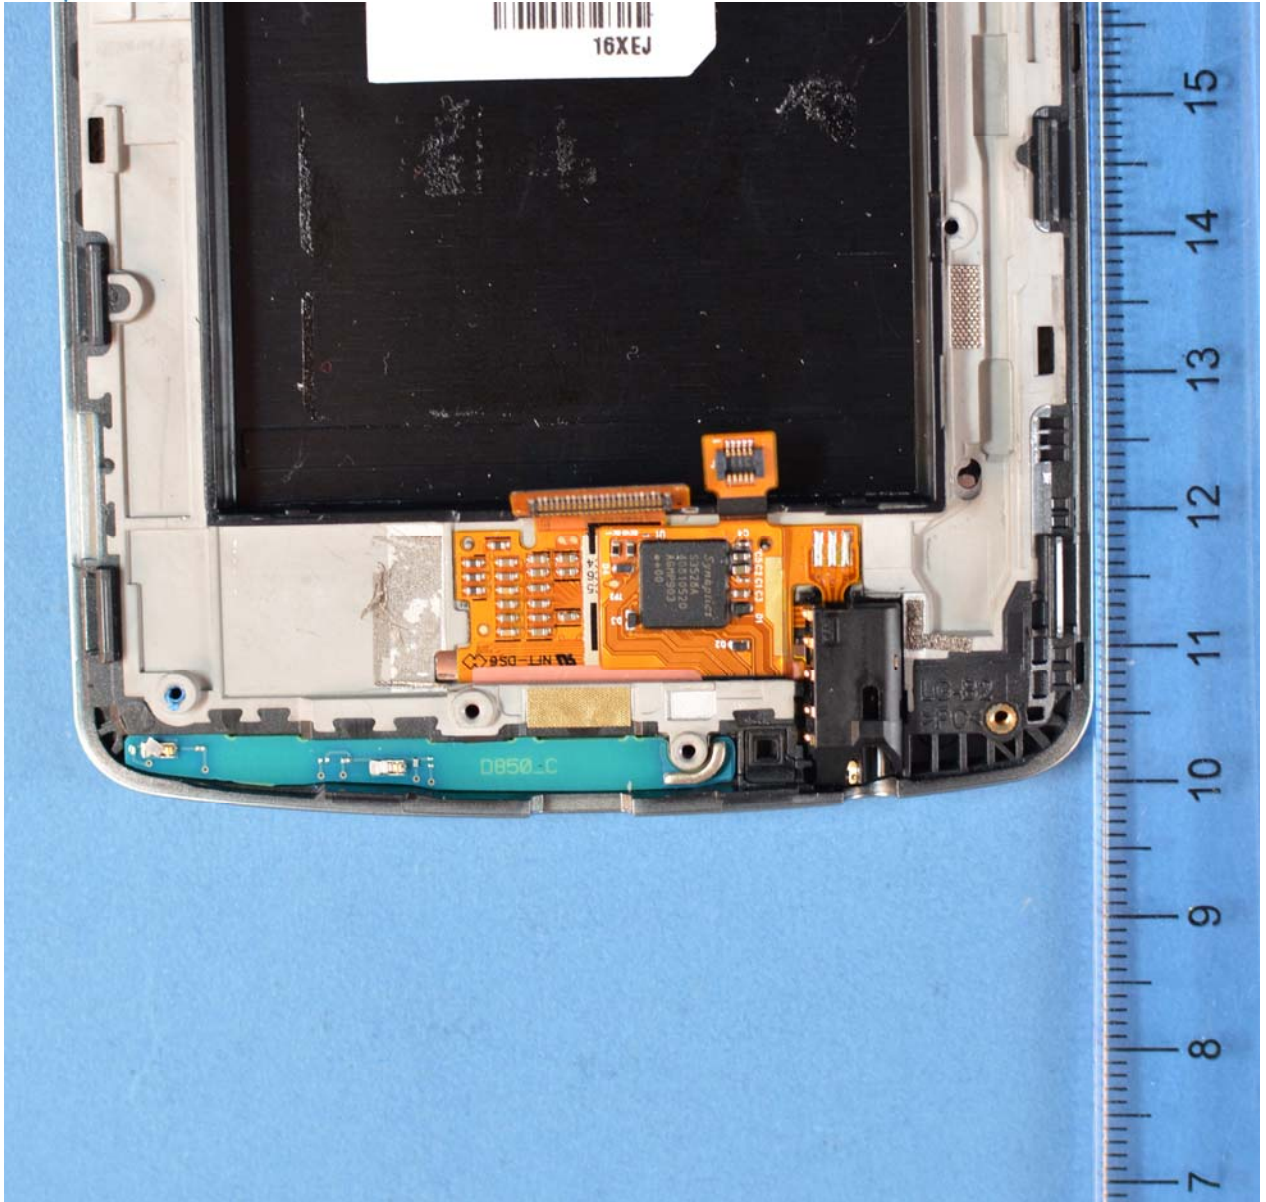

	<p>LG Electronics MobileComm U.S.A FCC ID: ZNFD850 C2PC</p>	<p>Model: LG-D850</p>
<p>Internal Photos</p>	<p>EUT Type: Portable Handset</p>	<p>Page 3 of 11</p>

	<p>LG Electronics MobileComm U.S.A FCC ID: ZNFD850 C2PC</p>	<p>Model: LG-D850</p>
<p>Internal Photos</p>	<p>EUT Type: Portable Handset</p>	<p>Page 4 of 11</p>

	<p>LG Electronics MobileComm U.S.A FCC ID: ZNFD850 C2PC</p>	<p>Model: LG-D850</p>
<p>Internal Photos</p>	<p>EUT Type: Portable Handset</p>	<p>Page 5 of 11</p>

	<p>LG Electronics MobileComm U.S.A FCC ID: ZNFD850 C2PC</p>	<p>Model: LG-D850</p>
<p>Internal Photos</p>	<p>EUT Type: Portable Handset</p>	<p>Page 6 of 11</p>

	<p>LG Electronics MobileComm U.S.A FCC ID: ZNFD850 C2PC</p>	<p>Model: LG-D850</p>
<p>Internal Photos</p>	<p>EUT Type: Portable Handset</p>	<p>Page 7 of 11</p>

	LG Electronics MobileComm U.S.A FCC ID: ZNFD850 C2PC	Model: LG-D850
Internal Photos	EUT Type: Portable Handset	Page 8 of 11