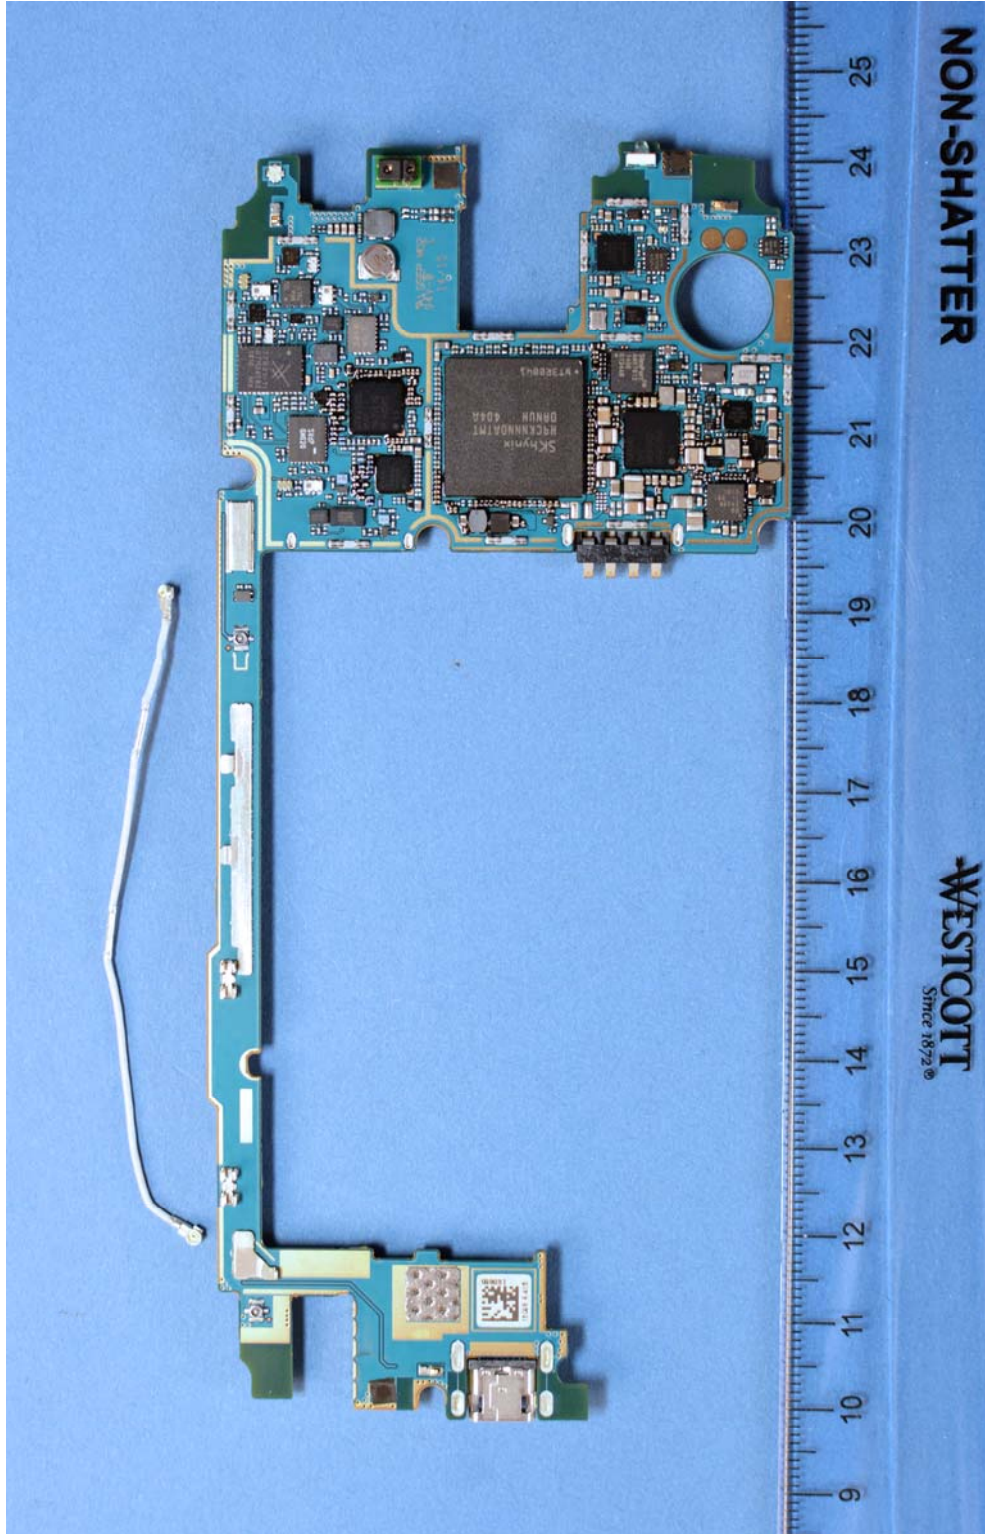

**INTERNAL PHOTOGRAPHS**

	<p>LG Electronics MobileComm U.S.A FCC ID: ZNFD850 C2PC</p>	<p>Model: LG-D850</p>
<p>Internal Photos</p>	<p>EUT Type: Portable Handset</p>	<p>Page 1 of 11</p>

	LG Electronics MobileComm U.S.A FCC ID: ZNFD850 C2PC	Model: LG-D850
Internal Photos	EUT Type: Portable Handset	Page 2 of 11

	<p>LG Electronics MobileComm U.S.A FCC ID: ZNFD850 C2PC</p>	<p>Model: LG-D850</p>
<p>Internal Photos</p>	<p>EUT Type: Portable Handset</p>	<p>Page 3 of 11</p>

	<p>LG Electronics MobileComm U.S.A FCC ID: ZNFD850 C2PC</p>	<p>Model: LG-D850</p>
<p>Internal Photos</p>	<p>EUT Type: Portable Handset</p>	<p>Page 4 of 11</p>

	<p>LG Electronics MobileComm U.S.A FCC ID: ZNFD850 C2PC</p>	<p>Model: LG-D850</p>
<p>Internal Photos</p>	<p>EUT Type: Portable Handset</p>	<p>Page 5 of 11</p>

	<p>LG Electronics MobileComm U.S.A FCC ID: ZNFD850 C2PC</p>	<p>Model: LG-D850</p>
<p>Internal Photos</p>	<p>EUT Type: Portable Handset</p>	<p>Page 6 of 11</p>

	<p>LG Electronics MobileComm U.S.A FCC ID: ZNFD850 C2PC</p>	<p>Model: LG-D850</p>
<p>Internal Photos</p>	<p>EUT Type: Portable Handset</p>	<p>Page 7 of 11</p>

	LG Electronics MobileComm U.S.A FCC ID: ZNFD850 C2PC	Model: LG-D850
Internal Photos	EUT Type: Portable Handset	Page 8 of 11