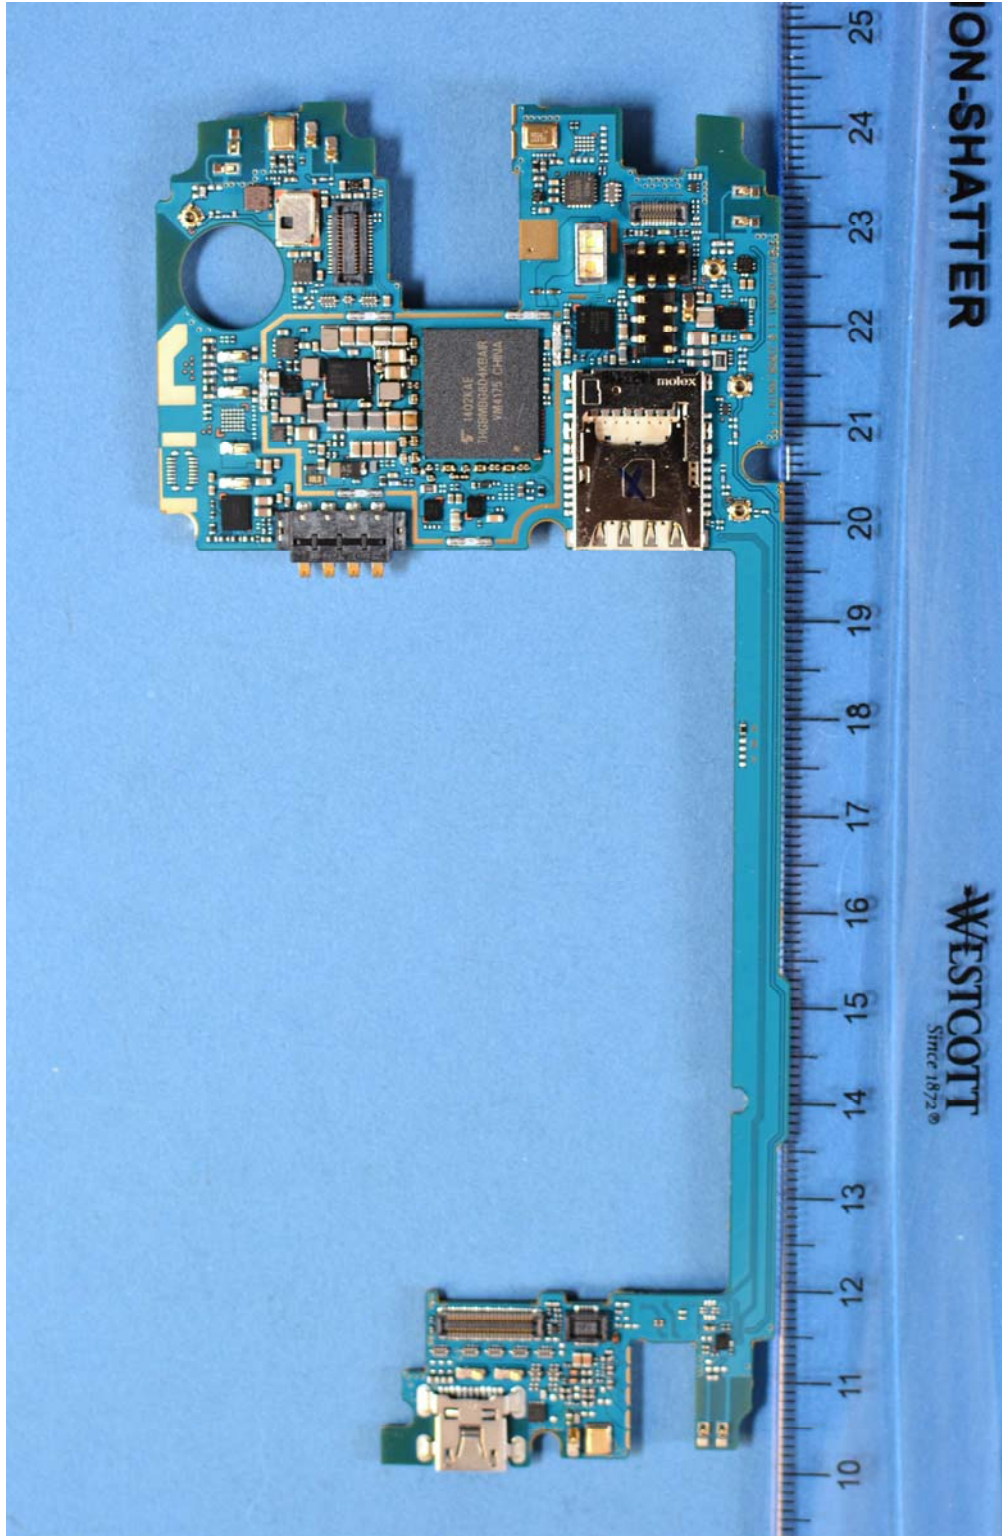

**INTERNAL PHOTOGRAPHS**

	<p>LG Electronics MobileComm U.S.A FCC ID: ZNFD850 C2PC</p>	<p>Model: LG-D850</p>
<p>Internal Photos</p>	<p>EUT Type: Portable Handset</p>	<p>Page 1 of 11</p>

	LG Electronics MobileComm U.S.A FCC ID: ZNFD850 C2PC	Model: LG-D850
Internal Photos	EUT Type: Portable Handset	Page 2 of 11

	<p>LG Electronics MobileComm U.S.A FCC ID: ZNFD850 C2PC</p>	<p>Model: LG-D850</p>
<p>Internal Photos</p>	<p>EUT Type: Portable Handset</p>	<p>Page 3 of 11</p>

	<p>LG Electronics MobileComm U.S.A FCC ID: ZNFD850 C2PC</p>	<p>Model: LG-D850</p>
<p>Internal Photos</p>	<p>EUT Type: Portable Handset</p>	<p>Page 4 of 11</p>

	<p>LG Electronics MobileComm U.S.A FCC ID: ZNFD850 C2PC</p>	<p>Model: LG-D850</p>
<p>Internal Photos</p>	<p>EUT Type: Portable Handset</p>	<p>Page 5 of 11</p>

	<p>LG Electronics MobileComm U.S.A FCC ID: ZNFD850 C2PC</p>	<p>Model: LG-D850</p>
<p>Internal Photos</p>	<p>EUT Type: Portable Handset</p>	<p>Page 6 of 11</p>

	<p>LG Electronics MobileComm U.S.A FCC ID: ZNFD850 C2PC</p>	<p>Model: LG-D850</p>
<p>Internal Photos</p>	<p>EUT Type: Portable Handset</p>	<p>Page 7 of 11</p>

	LG Electronics MobileComm U.S.A FCC ID: ZNFD850 C2PC	Model: LG-D850
Internal Photos	EUT Type: Portable Handset	Page 8 of 11