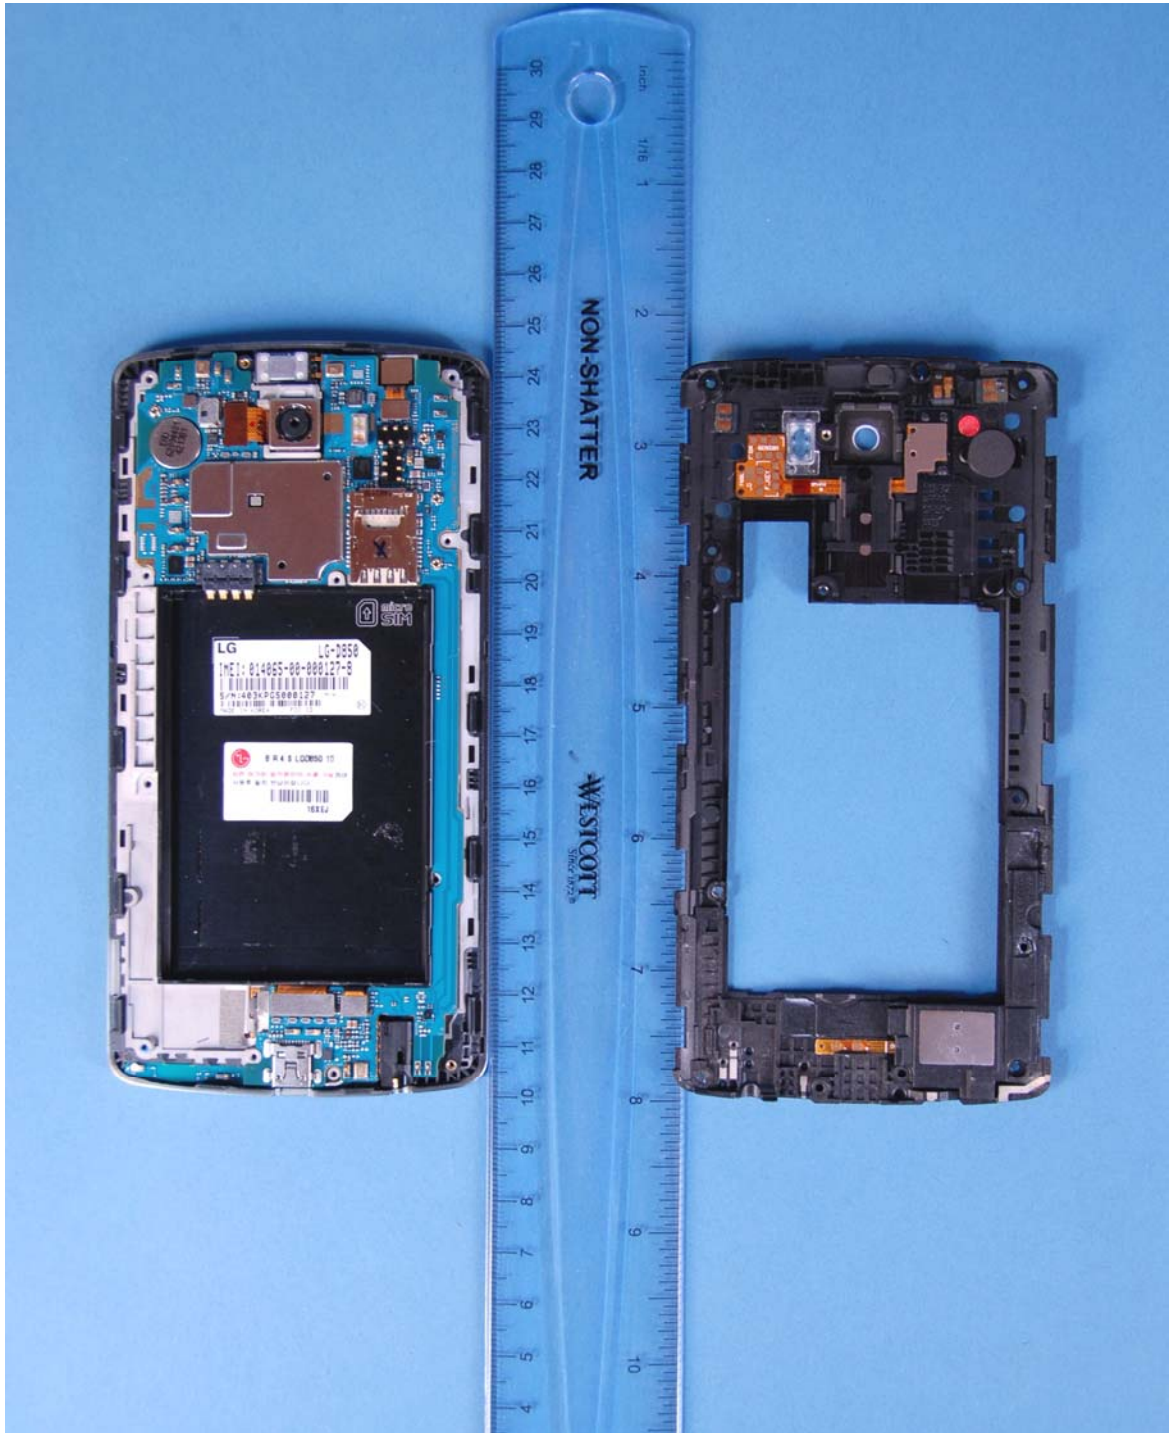

**INTERNAL PHOTOGRAPHS**

	<p>LG Electronics MobileComm U.S.A FCC ID: ZNFD850 C2PC</p>	<p>Model: LG-D850</p>
<p>Internal Photos</p>	<p>EUT Type: Portable Handset</p>	<p>Page 1 of 11</p>

	LG Electronics MobileComm U.S.A FCC ID: ZNFD850 C2PC	Model: LG-D850
Internal Photos	EUT Type: Portable Handset	Page 2 of 11

	<p>LG Electronics MobileComm U.S.A FCC ID: ZNFD850 C2PC</p>	<p>Model: LG-D850</p>
<p>Internal Photos</p>	<p>EUT Type: Portable Handset</p>	<p>Page 3 of 11</p>

	<p>LG Electronics MobileComm U.S.A FCC ID: ZNFD850 C2PC</p>	<p>Model: LG-D850</p>
<p>Internal Photos</p>	<p>EUT Type: Portable Handset</p>	<p>Page 4 of 11</p>

	<p>LG Electronics MobileComm U.S.A FCC ID: ZNFD850 C2PC</p>	<p>Model: LG-D850</p>
<p>Internal Photos</p>	<p>EUT Type: Portable Handset</p>	<p>Page 5 of 11</p>

	<p>LG Electronics MobileComm U.S.A FCC ID: ZNFD850 C2PC</p>	<p>Model: LG-D850</p>
<p>Internal Photos</p>	<p>EUT Type: Portable Handset</p>	<p>Page 6 of 11</p>