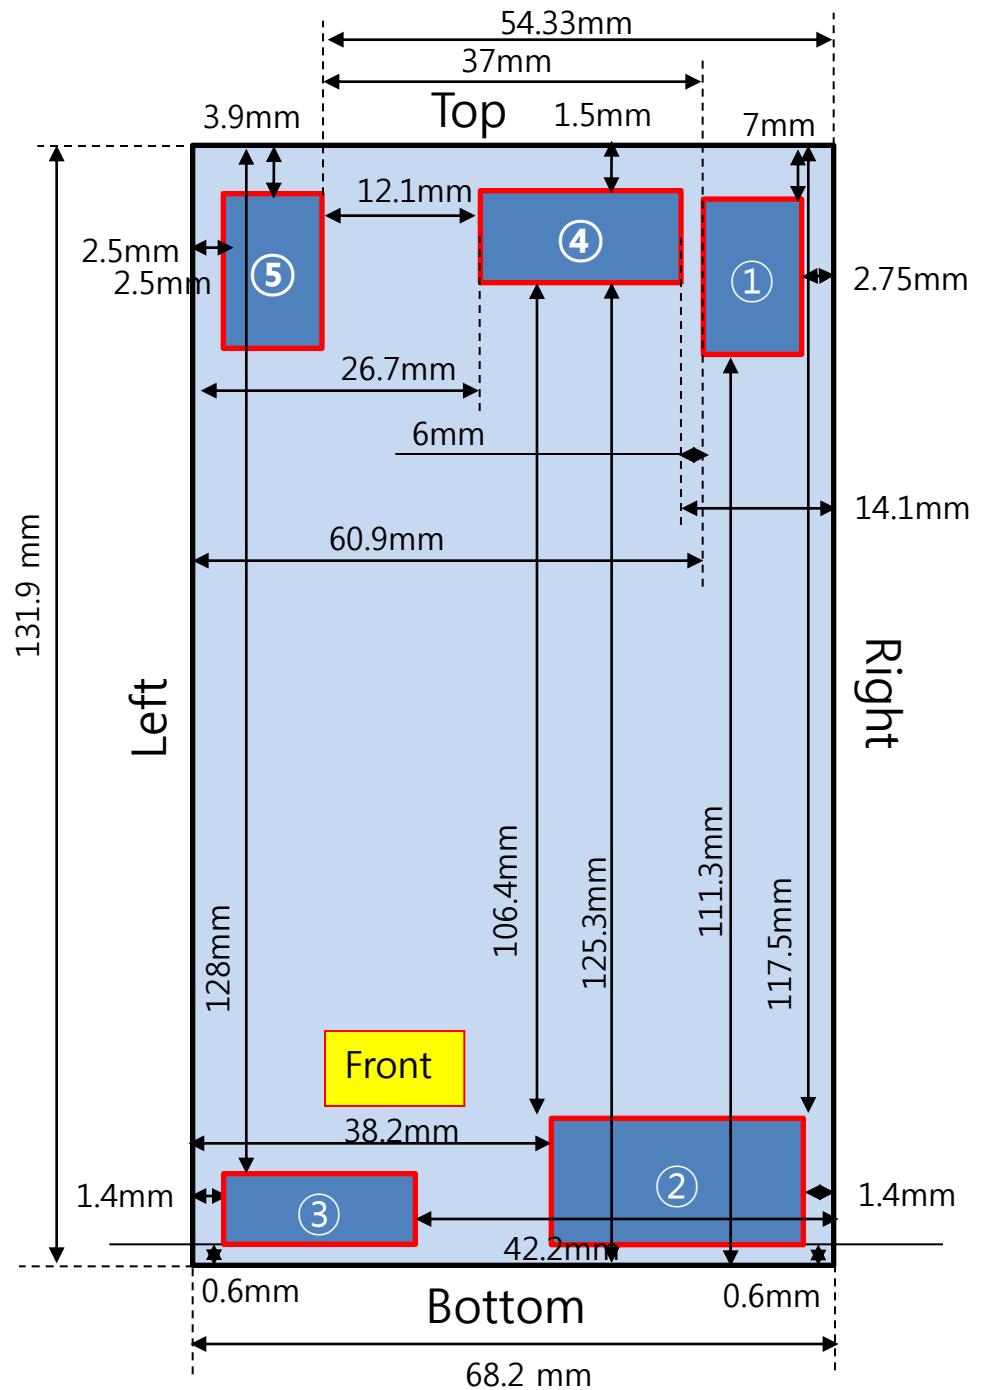

D820 Antenna Distance For SAR

- ① BT/WIFI ANT
- ② Main Ant (RX&TX)
 - GSM850
 - WCDMA 850
 - LTE B5/B17/B26/B41
 - CDMA BC0, BC10
- ③ Main Ant (RX&TX)
 - GSM 1900
 - WCDMA 1700/1900
 - LTE B2/B4/B25/B41
 - CDMA BC1

D820 Antenna Distance

- ① BT/WIFI ANT
- ② Main Ant (RX&TX)
 - GSM850
 - WCDMA 850
 - LTE B5/B17/B26/B41
 - CDMA BC0, BC10
- ③ Main Ant (RX&TX)
 - GSM 1900
 - WCDMA 1700/1900
 - LTE B2/B4/B25/B41
 - CDMA BC1
- ④ MIMO Ant (RX)
 - LTE B5/B17/B20/B26
 - Band Class 10
 - WCDMA900/1700/1900/2100
- ⑤ GPS/LTE7/LTE41 Ant (RX)