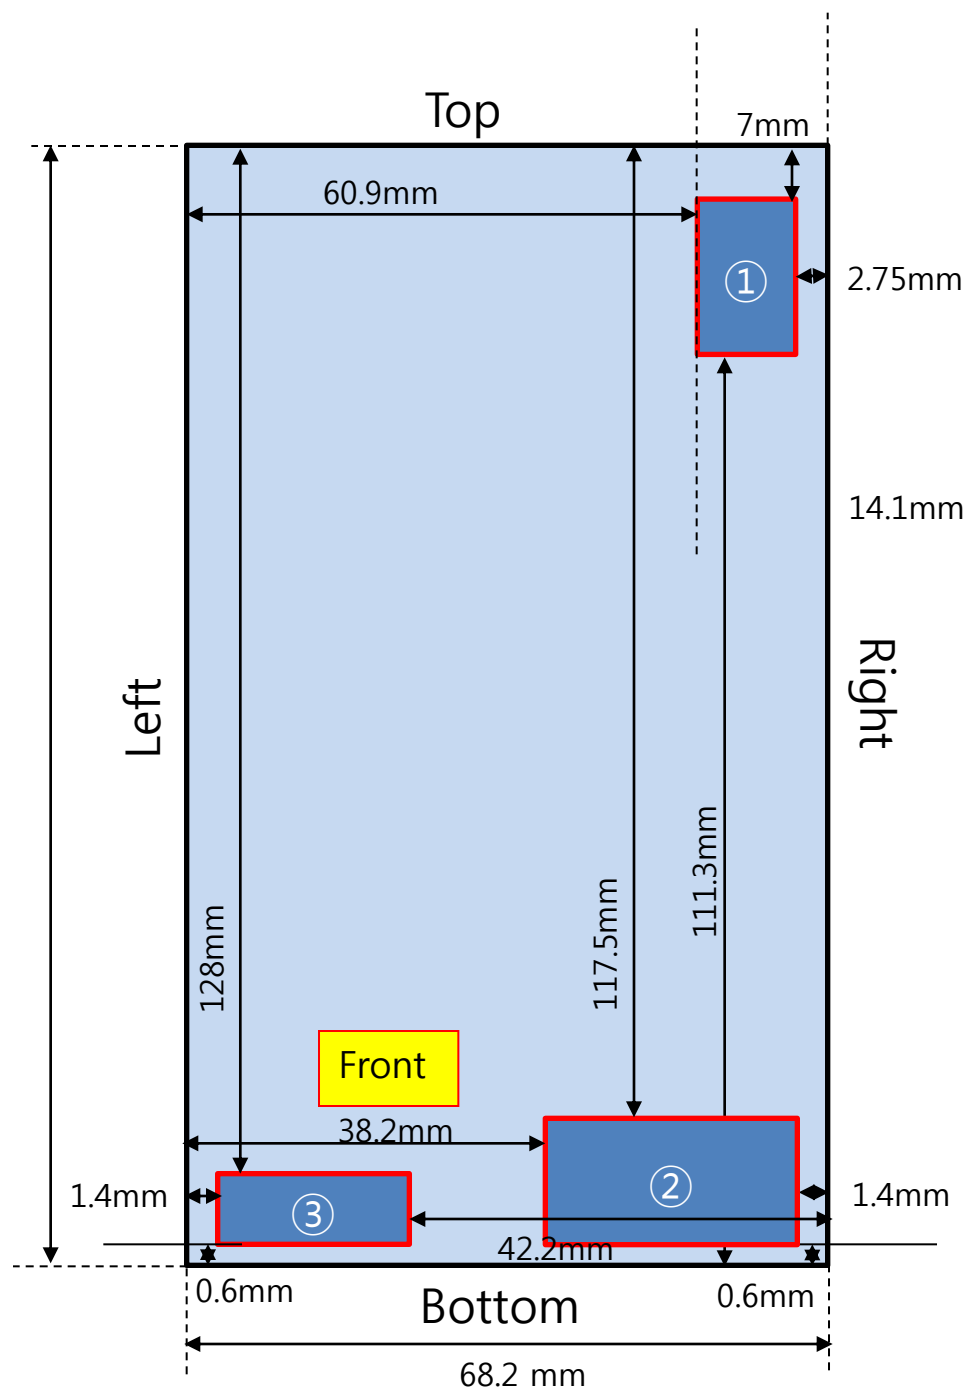

D820 Antenna Distance For SAR

- ① BT/WIFI ANT
- ② Main Ant (RX&TX)
 - GSM850
 - WCDMA 850
 - LTE B5/B17/B26/B41
 - CDMA BC0, BC10
- ③ Main Ant (RX&TX)
 - GSM 1900
 - WCDMA 1700/1900
 - LTE B2/B4/B25/B41
 - CDMA BC1

D820 Antenna Distance

- ① BT/WIFI ANT
- ② Main Ant (RX&TX)
 - GSM850
 - WCDMA 850
 - LTE B5/B17/B26/B41
 - CDMA BC0, BC10
- ③ Main Ant (RX&TX)
 - GSM 1900
 - WCDMA 1700/1900
 - LTE B2/B4/B25/B41
 - CDMA BC1
- ④ MIMO Ant (RX)
 - LTE B5/B17/B20/B26
 - Band Class 10
 - WCDMA900/1700/1900/2100
- ⑤ GPS/LTE7/LTE41 Ant (RX)