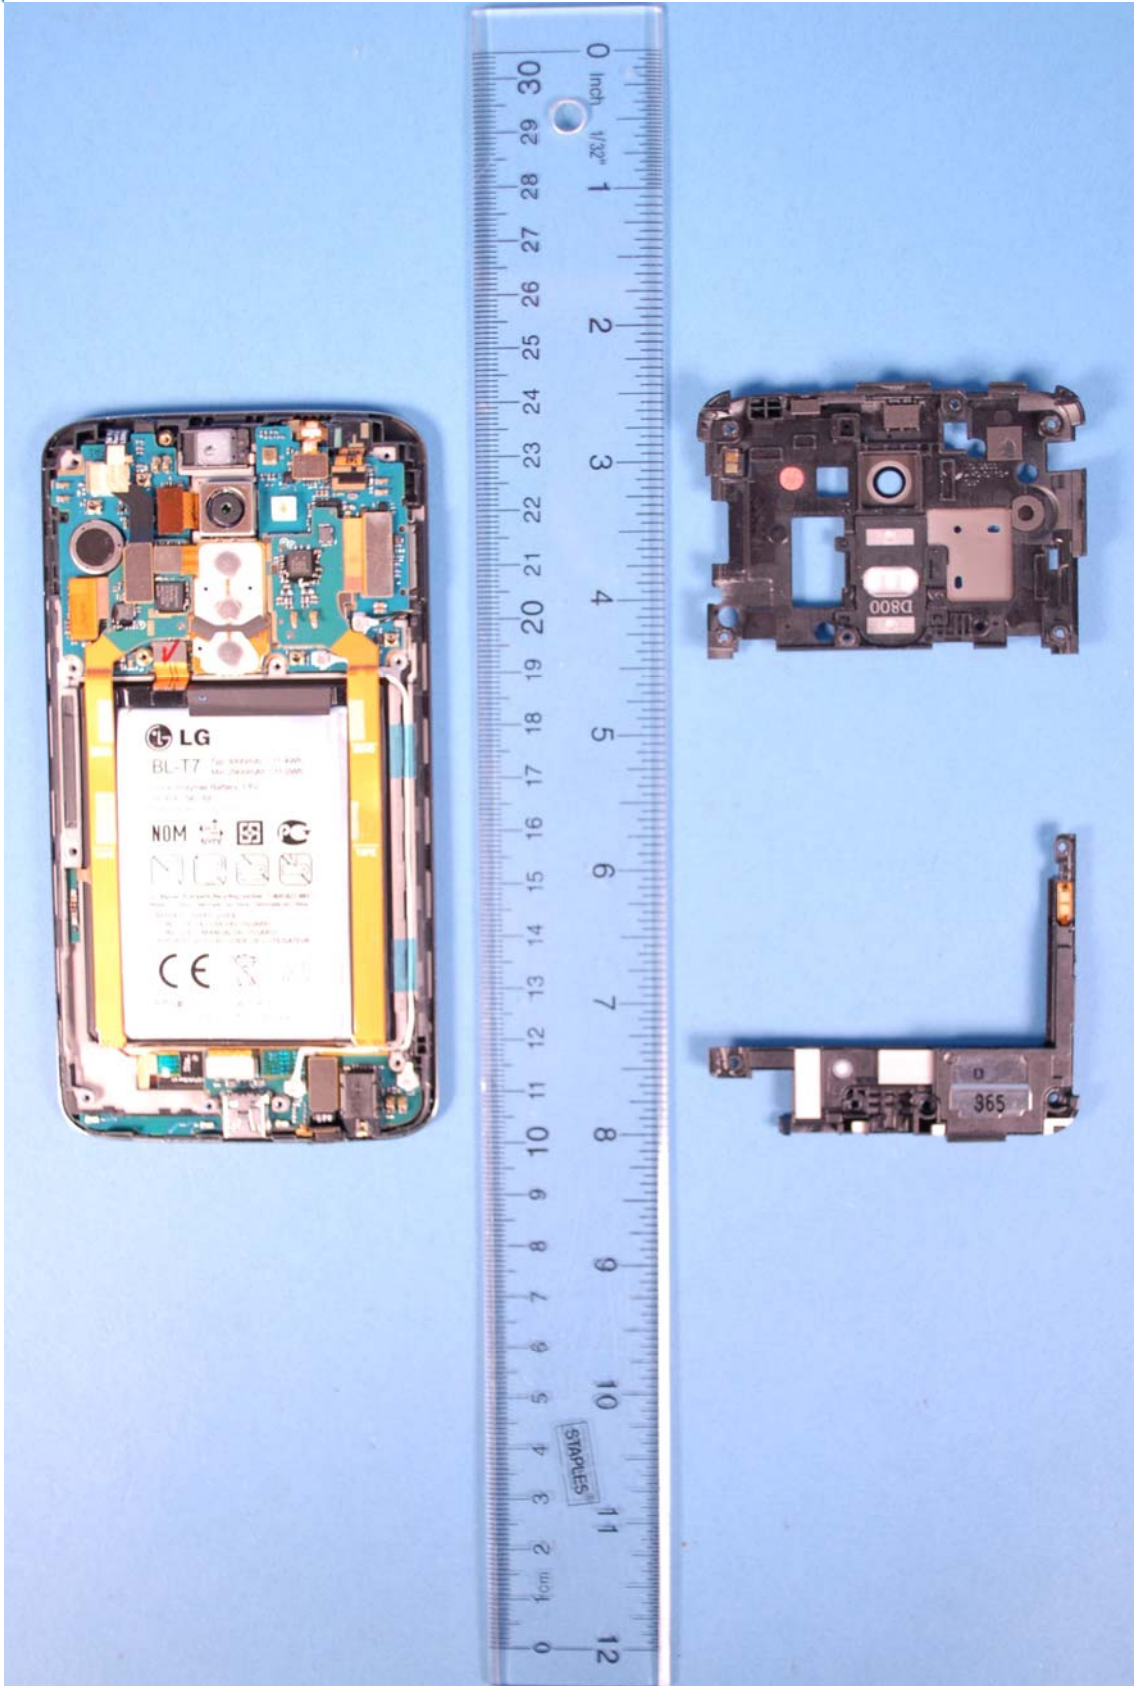

INTERNAL PHOTOGRAPHS

	<p>LG FCC ID: ZNFD803</p>	<p>Model: LG-D803</p>
<p>Internal Photos</p>	<p>EUT Type: Portable Handset</p>	<p>Page 1 of 8</p>

	<p>LG FCC ID: ZNFD803</p>	<p>Model: LG-D803</p>
<p>Internal Photos</p>	<p>EUT Type: Portable Handset</p>	<p>Page 2 of 8</p>

	<p>LG FCC ID: ZNFD803</p>	<p>Model: LG-D803</p>
<p>Internal Photos</p>	<p>EUT Type: Portable Handset</p>	<p>Page 3 of 8</p>

	<p>LG FCC ID: ZNFD803</p>	<p>Model: LG-D803</p>
<p>Internal Photos</p>	<p>EUT Type: Portable Handset</p>	<p>Page 4 of 8</p>

	LG FCC ID: ZNFD803	Model: LG-D803
Internal Photos	EUT Type: Portable Handset	Page 5 of 8

	LG FCC ID: ZNFD803	Model: LG-D803
Internal Photos	EUT Type: Portable Handset	Page 6 of 8

	LG FCC ID: ZNFD803	Model: LG-D803
Internal Photos	EUT Type: Portable Handset	Page 7 of 8