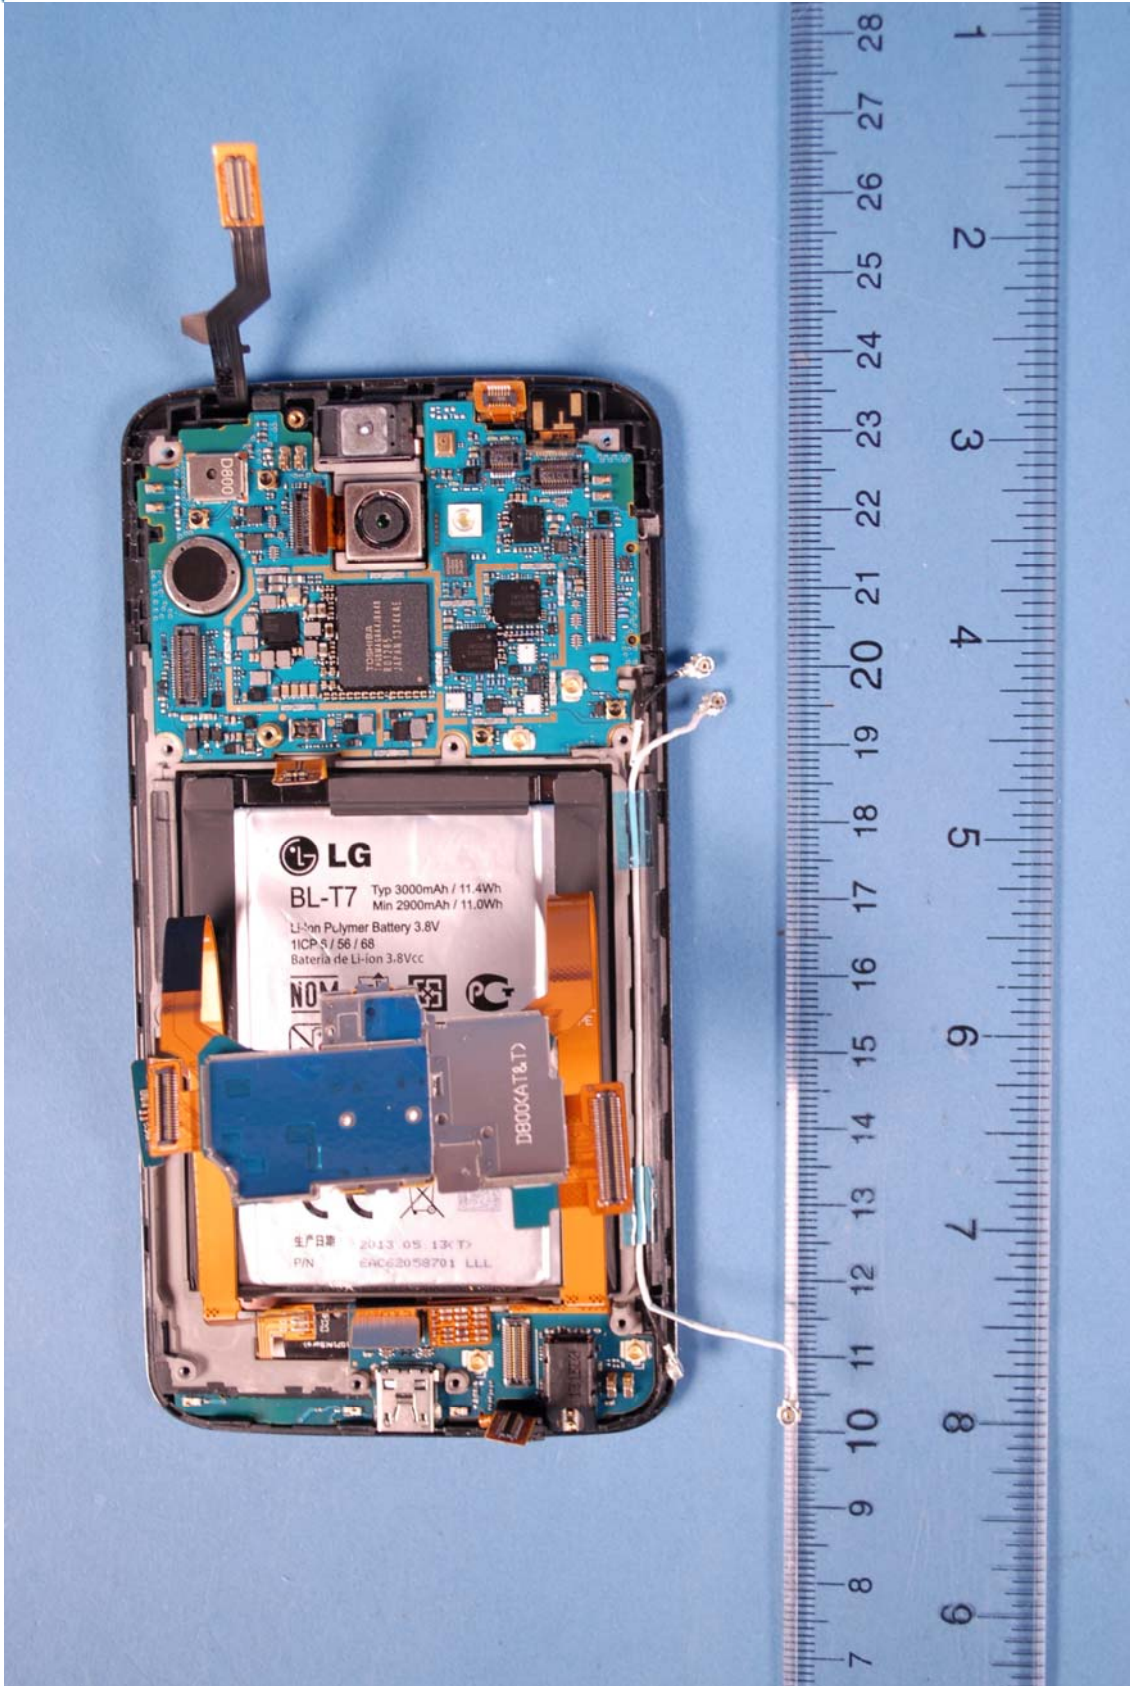

INTERNAL PHOTOGRAPHS

	<p>LG ELECTRONICS MOBILECOMM USA FCC ID: ZNFD800</p>	<p>Model: LG-D800</p>
<p>Internal Photos</p>	<p>EUT Type: PORTABLE HANDSET</p>	<p>Page 1 of 7</p>

	LG ELECTRONICS MOBILECOMM USA FCC ID: ZNFD800	Model: LG-D800
Internal Photos	EUT Type: PORTABLE HANDSET	Page 2 of 7

	<p>LG ELECTRONICS MOBILECOMM USA FCC ID: ZNFD800</p>	<p>Model: LG-D800</p>
<p>Internal Photos</p>	<p>EUT Type: PORTABLE HANDSET</p>	<p>Page 3 of 7</p>

	<p>LG ELECTRONICS MOBILECOMM USA FCC ID: ZNFD800</p>	<p>Model: LG-D800</p>
<p>Internal Photos</p>	<p>EUT Type: PORTABLE HANDSET</p>	<p>Page 4 of 7</p>

	LG ELECTRONICS MOBILECOMM USA FCC ID: ZNFD800	Model: LG-D800
Internal Photos	EUT Type: PORTABLE HANDSET	Page 5 of 7

	LG ELECTRONICS MOBILECOMM USA FCC ID: ZNFD800	Model: LG-D800
Internal Photos	EUT Type: PORTABLE HANDSET	Page 6 of 7