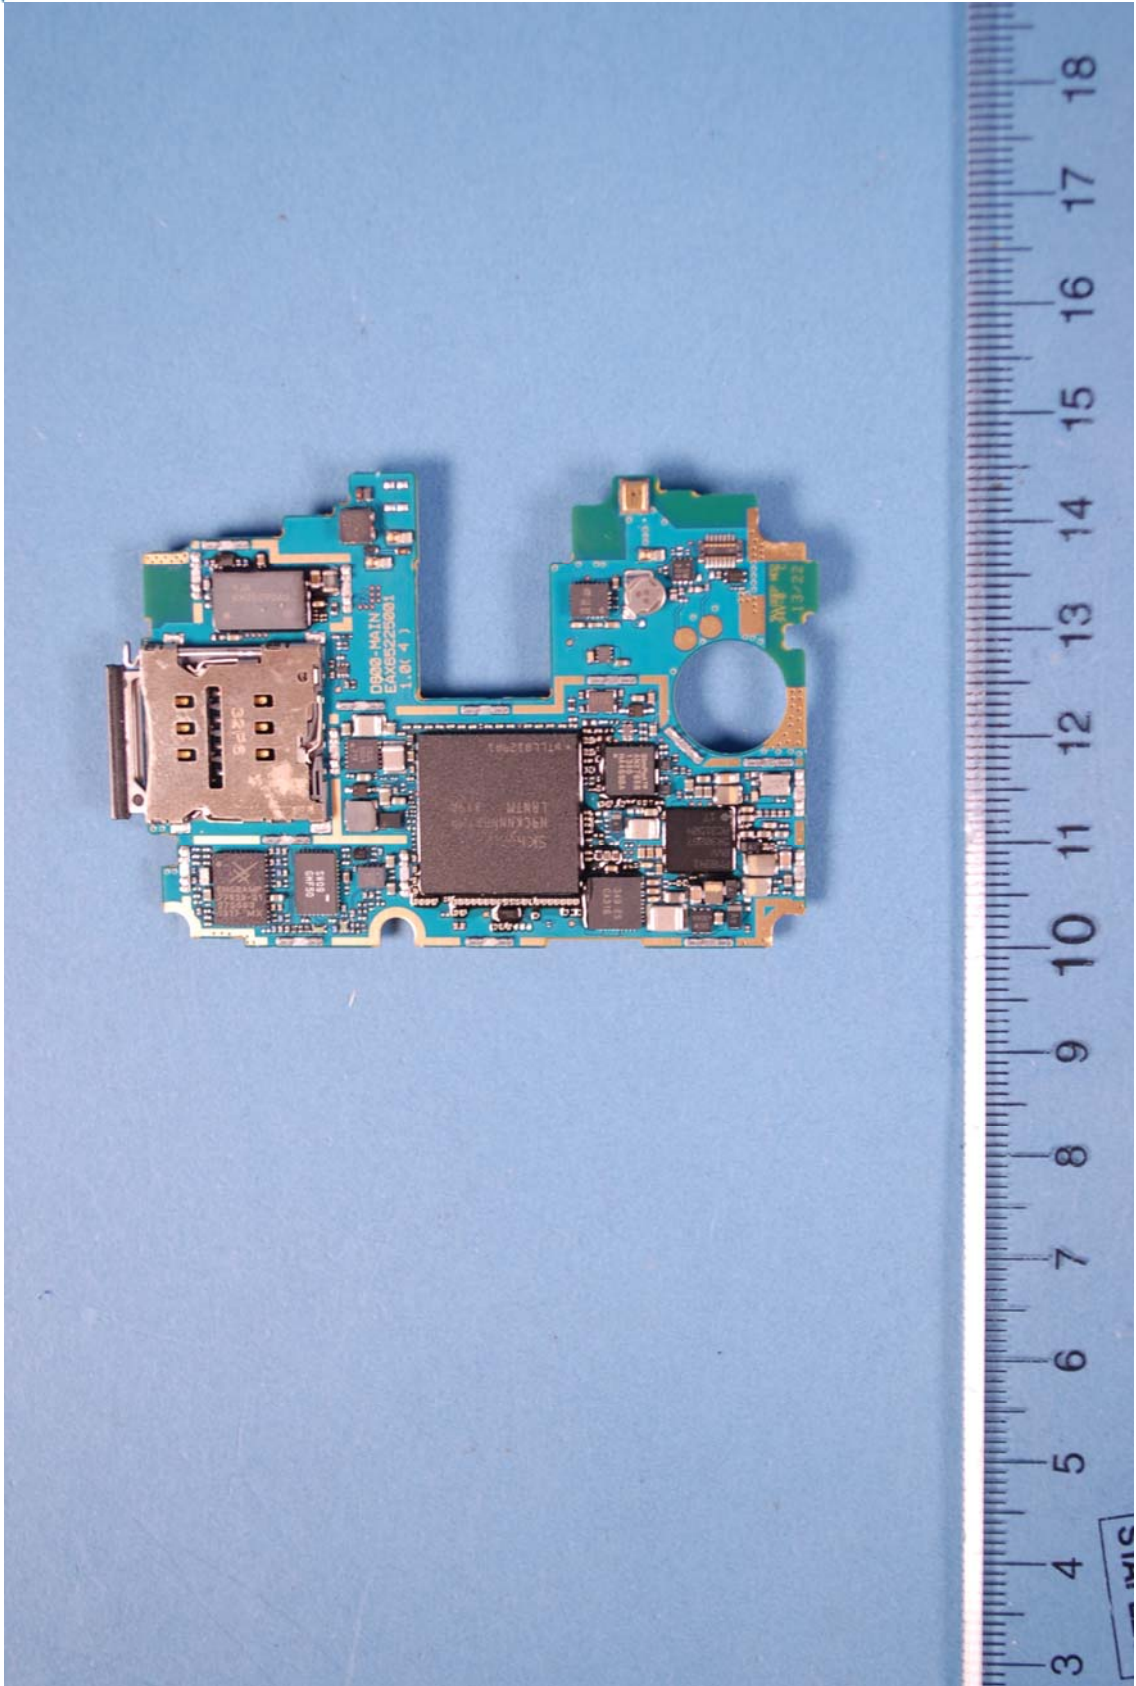

INTERNAL PHOTOGRAPHS

	<p>LG ELECTRONICS MOBILECOMM USA FCC ID: ZNFD800</p>	<p>Model: LG-D800</p>
<p>Internal Photos</p>	<p>EUT Type: PORTABLE HANDSET</p>	<p>Page 1 of 7</p>

	LG ELECTRONICS MOBILECOMM USA FCC ID: ZNFD800	Model: LG-D800
Internal Photos	EUT Type: PORTABLE HANDSET	Page 2 of 7

	<p>LG ELECTRONICS MOBILECOMM USA FCC ID: ZNFD800</p>	<p>Model: LG-D800</p>
<p>Internal Photos</p>	<p>EUT Type: PORTABLE HANDSET</p>	<p>Page 3 of 7</p>

	<p>LG ELECTRONICS MOBILECOMM USA FCC ID: ZNFD800</p>	<p>Model: LG-D800</p>
<p>Internal Photos</p>	<p>EUT Type: PORTABLE HANDSET</p>	<p>Page 4 of 7</p>

	LG ELECTRONICS MOBILECOMM USA FCC ID: ZNFD800	Model: LG-D800
Internal Photos	EUT Type: PORTABLE HANDSET	Page 5 of 7

	LG ELECTRONICS MOBILECOMM USA FCC ID: ZNFD800	Model: LG-D800
Internal Photos	EUT Type: PORTABLE HANDSET	Page 6 of 7

	<p>LG ELECTRONICS MOBILECOMM USA FCC ID: ZNFD800</p>	<p>Model: LG-D800</p>
<p>Internal Photos</p>	<p>EUT Type: PORTABLE HANDSET</p>	<p>Page 7 of 7</p>