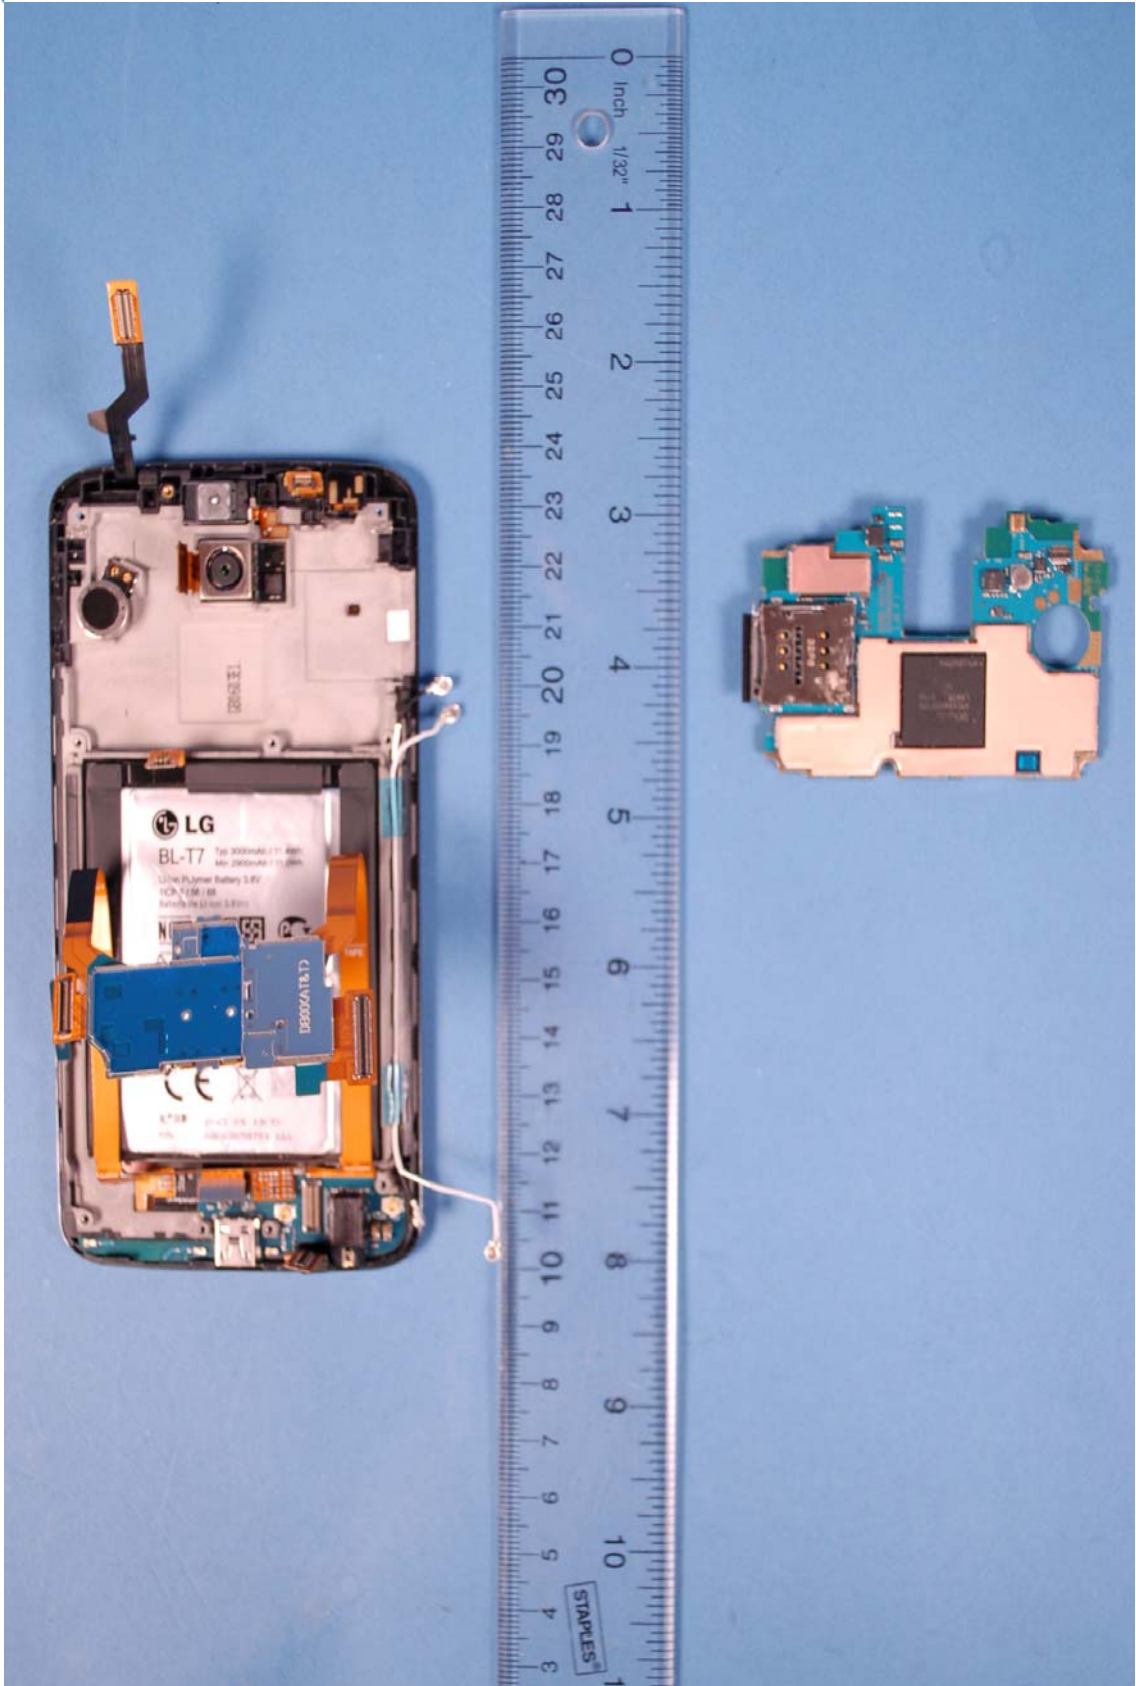

INTERNAL PHOTOGRAPHS

	<p>LG ELECTRONICS MOBILECOMM USA FCC ID: ZNFD800</p>	<p>Model: LG-D800</p>
<p>Internal Photos</p>	<p>EUT Type: PORTABLE HANDSET</p>	<p>Page 1 of 7</p>

	LG ELECTRONICS MOBILECOMM USA FCC ID: ZNFD800	Model: LG-D800
Internal Photos	EUT Type: PORTABLE HANDSET	Page 2 of 7

	<p>LG ELECTRONICS MOBILECOMM USA FCC ID: ZNFD800</p>	<p>Model: LG-D800</p>
<p>Internal Photos</p>	<p>EUT Type: PORTABLE HANDSET</p>	<p>Page 3 of 7</p>

	<p>LG ELECTRONICS MOBILECOMM USA FCC ID: ZNFD800</p>	<p>Model: LG-D800</p>
<p>Internal Photos</p>	<p>EUT Type: PORTABLE HANDSET</p>	<p>Page 4 of 7</p>

	LG ELECTRONICS MOBILECOMM USA FCC ID: ZNFD800	Model: LG-D800
Internal Photos	EUT Type: PORTABLE HANDSET	Page 5 of 7

	LG ELECTRONICS MOBILECOMM USA FCC ID: ZNFD800	Model: LG-D800
Internal Photos	EUT Type: PORTABLE HANDSET	Page 6 of 7