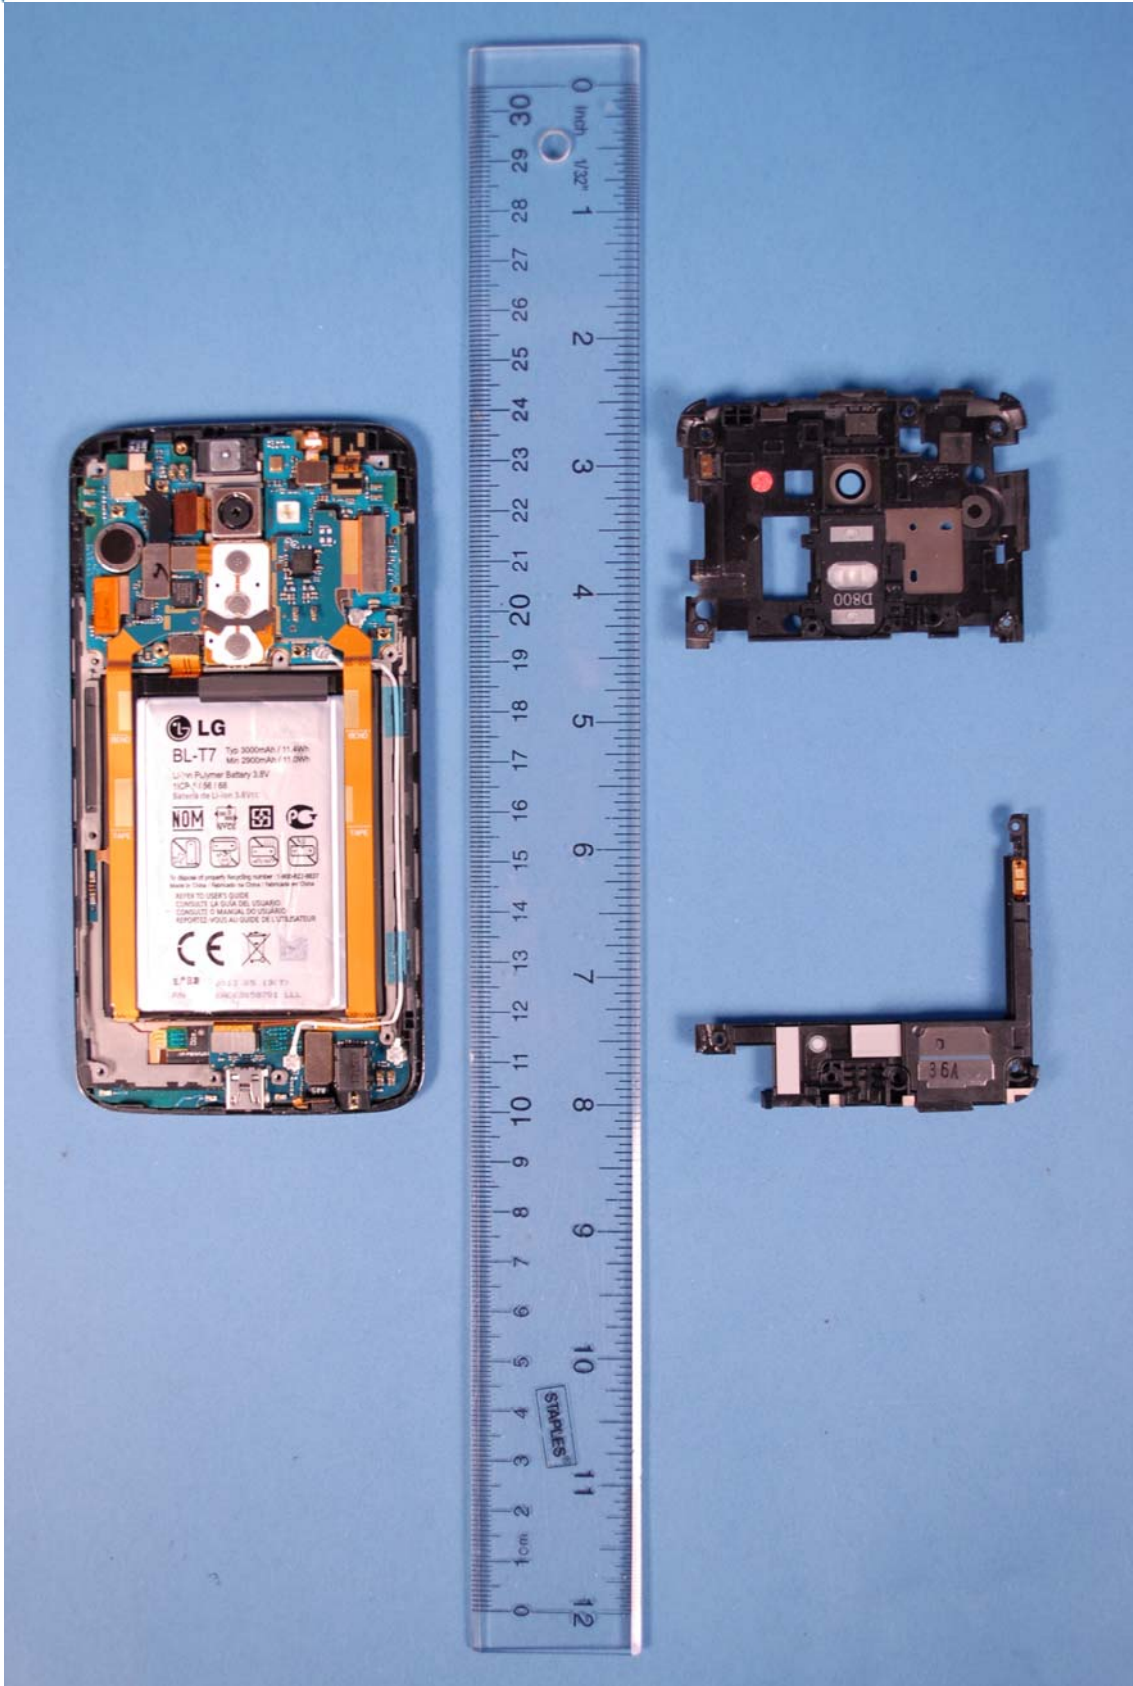

INTERNAL PHOTOGRAPHS

	<p>LG ELECTRONICS MOBILECOMM USA FCC ID: ZNFD800</p>	<p>Model: LG-D800</p>
<p>Internal Photos</p>	<p>EUT Type: PORTABLE HANDSET</p>	<p>Page 1 of 7</p>

	LG ELECTRONICS MOBILECOMM USA FCC ID: ZNFD800	Model: LG-D800
Internal Photos	EUT Type: PORTABLE HANDSET	Page 2 of 7

	<p>LG ELECTRONICS MOBILECOMM USA FCC ID: ZNFD800</p>	<p>Model: LG-D800</p>
<p>Internal Photos</p>	<p>EUT Type: PORTABLE HANDSET</p>	<p>Page 3 of 7</p>

	<p>LG ELECTRONICS MOBILECOMM USA FCC ID: ZNFD800</p>	<p>Model: LG-D800</p>
<p>Internal Photos</p>	<p>EUT Type: PORTABLE HANDSET</p>	<p>Page 4 of 7</p>

	LG ELECTRONICS MOBILECOMM USA FCC ID: ZNFD800	Model: LG-D800
Internal Photos	EUT Type: PORTABLE HANDSET	Page 5 of 7

	LG ELECTRONICS MOBILECOMM USA FCC ID: ZNFD800	Model: LG-D800
Internal Photos	EUT Type: PORTABLE HANDSET	Page 6 of 7