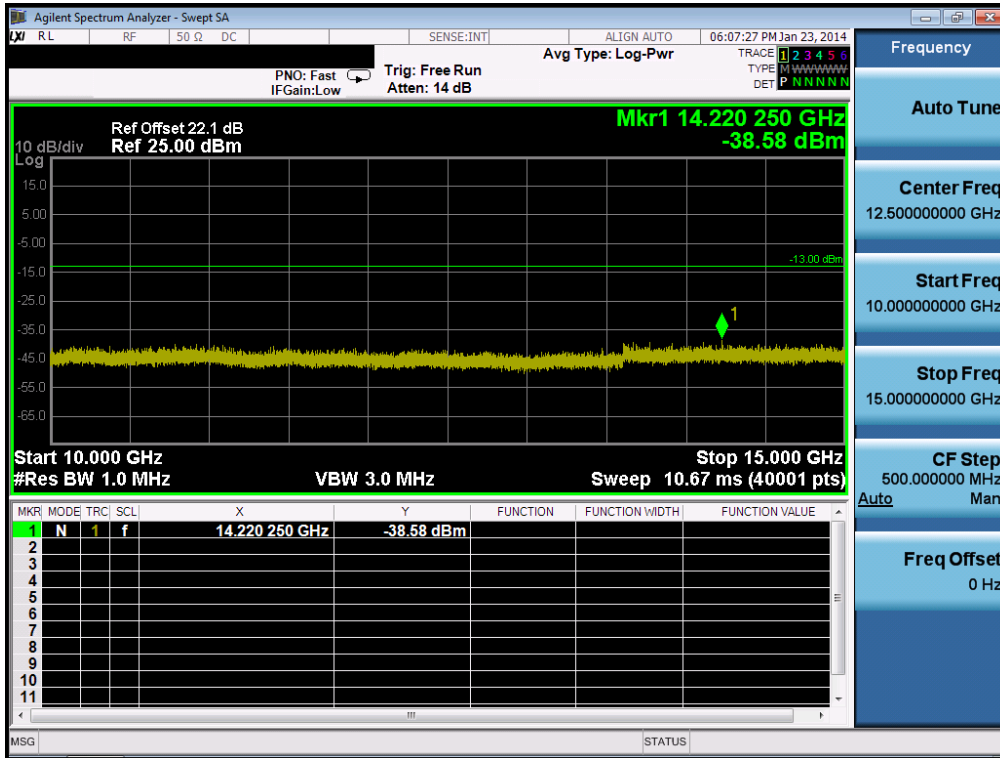

WCDMA1900 & Channel: 9262

WCDMA1900 & Channel: 9262

WCDMA1900 & Channel: 9400

WCDMA1900 & Channel: 9400

WCDMA1900 & Channel: 9400

WCDMA1900 & Channel: 9400

WCDMA1900 & Channel: 9538

WCDMA1900 & Channel: 9538

WCDMA1900 & Channel: 9538

WCDMA1900 & Channel: 9538

HSUPA1900 & Channel: 9262

HSUPA 1900 & Channel: 9262

HSUPA1900 & Channel: 9400

HSUPA1900 & Channel: 9400

HSUPA1900 & Channel: 9400

HSUPA1900 & Channel: 9400

HSUPA1900 & Channel: 9538

HSUPA1900 & Channel: 9538

8.4 Band Edge

GSM850 & Channel: 128

GSM850 & Channel: 251

EDGE 850 & Channel: 128

EDGE 850 & Channel: 251

WCDMA850 & Channel: 4132