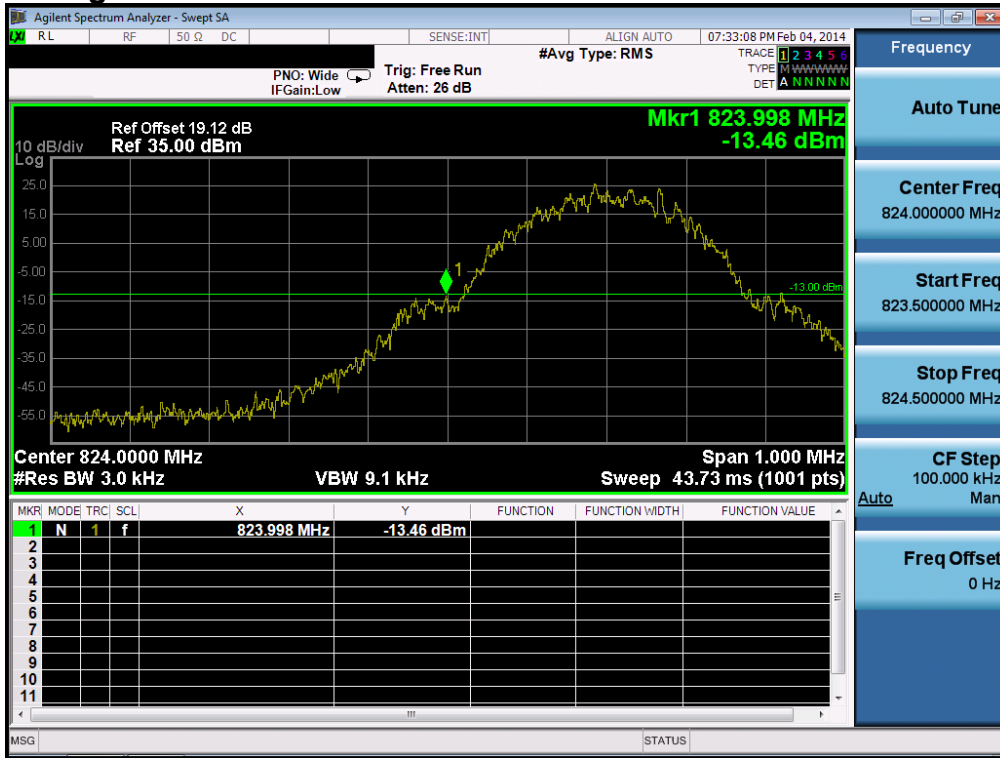

HSUPA1900 & Channel: 9538

HSUPA1900 & Channel: 9538

8.4 Band Edge

GSM850 & Channel: 128

GSM850 & Channel: 251

EDGE 850 & Channel: 128

EDGE 850 & Channel: 251

WCDMA850 & Channel: 4132

WCDMA850 & Channel: 4132

WCDMA850 & Channel: 4233

WCDMA850 & Channel: 4233

HSUPA850 & Channel: 4132

HSUPA850 & Channel: 4132

HSUPA850 & Channel: 4233

HSUPA850 & Channel: 4233

PCS1900 & Channel: 512

PCS1900 & Channel: 810

EDGE 1900 & Channel: 512

EDGE 1900 & Channel: 810

WCDMA1900 & Channel: 9262

WCDMA1900 & Channel: 9262

WCDMA1900 & Channel: 9538

WCDMA1900 & Channel: 9538

HSUPA1900 & Channel: 9262