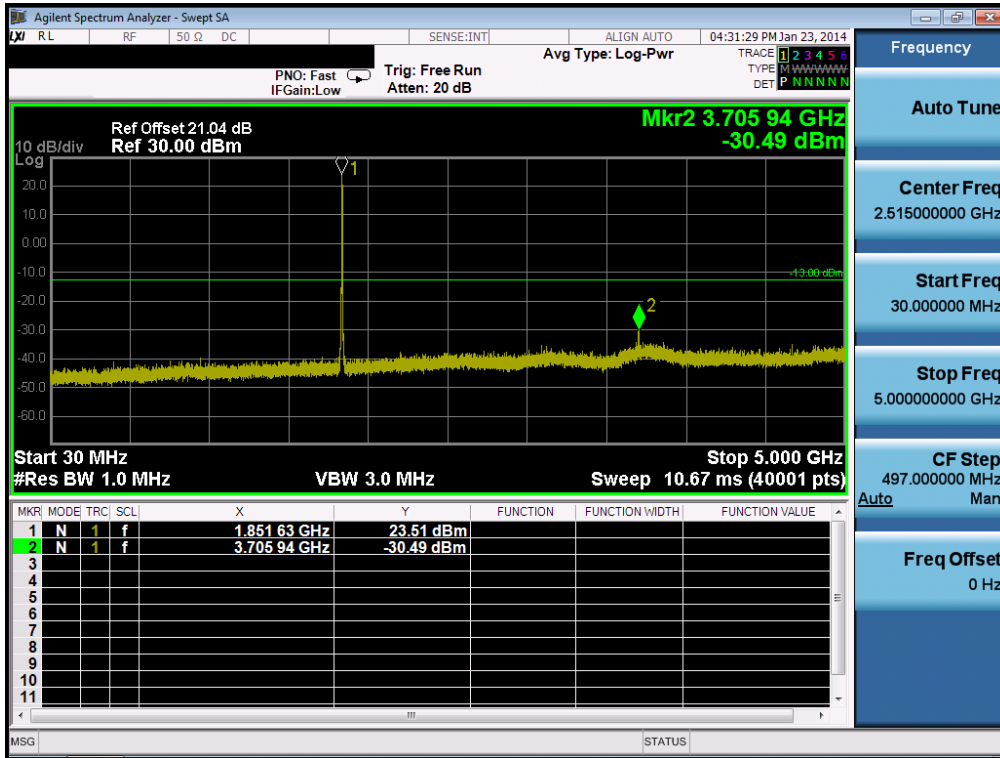

WCDMA1900 & Channel: 9262

WCDMA1900 & Channel: 9262

WCDMA1900 & Channel: 9400

WCDMA1900 & Channel: 9400

WCDMA1900 & Channel: 9400

WCDMA1900 & Channel: 9400

WCDMA1900 & Channel: 9538

WCDMA1900 & Channel: 9538

WCDMA1900 & Channel: 9538

WCDMA1900 & Channel: 9538

HSUPA1900 & Channel: 9262

HSUPA 1900 & Channel: 9262

HSUPA1900 & Channel: 9400

HSUPA1900 & Channel: 9400

HSUPA1900 & Channel: 9400

HSUPA1900 & Channel: 9400

HSUPA1900 & Channel: 9538

HSUPA1900 & Channel: 9538

8.4 Band Edge

GSM850 & Channel: 128

GSM850 & Channel: 251

EDGE 850 & Channel: 128

EDGE 850 & Channel: 251

WCDMA850 & Channel: 4132