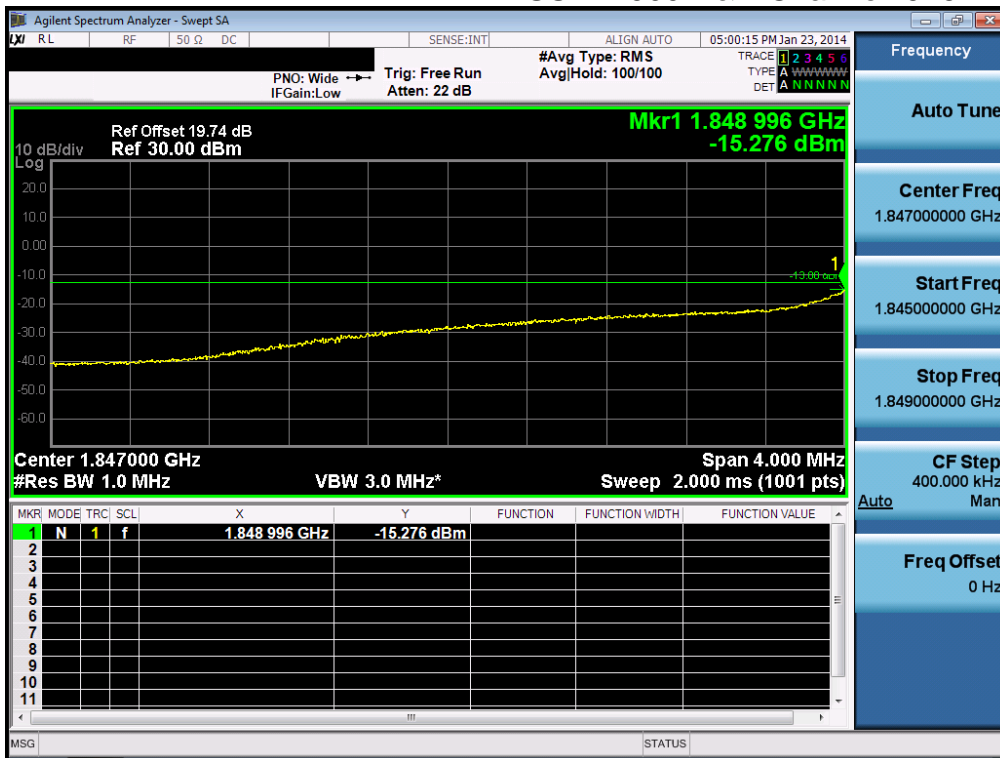

PCS1900 & Channel: 810

EDGE 1900 & Channel: 512

EDGE 1900 & Channel: 810

WCDMA1900 & Channel: 9262

WCDMA1900 & Channel: 9262

WCDMA1900 & Channel: 9538

WCDMA1900 & Channel: 9538

HSUPA1900 & Channel: 9262

HSUPA1900 & Channel: 9262

HSUPA1900 & Channel: 9538

HSUPA1900 & Channel: 9538