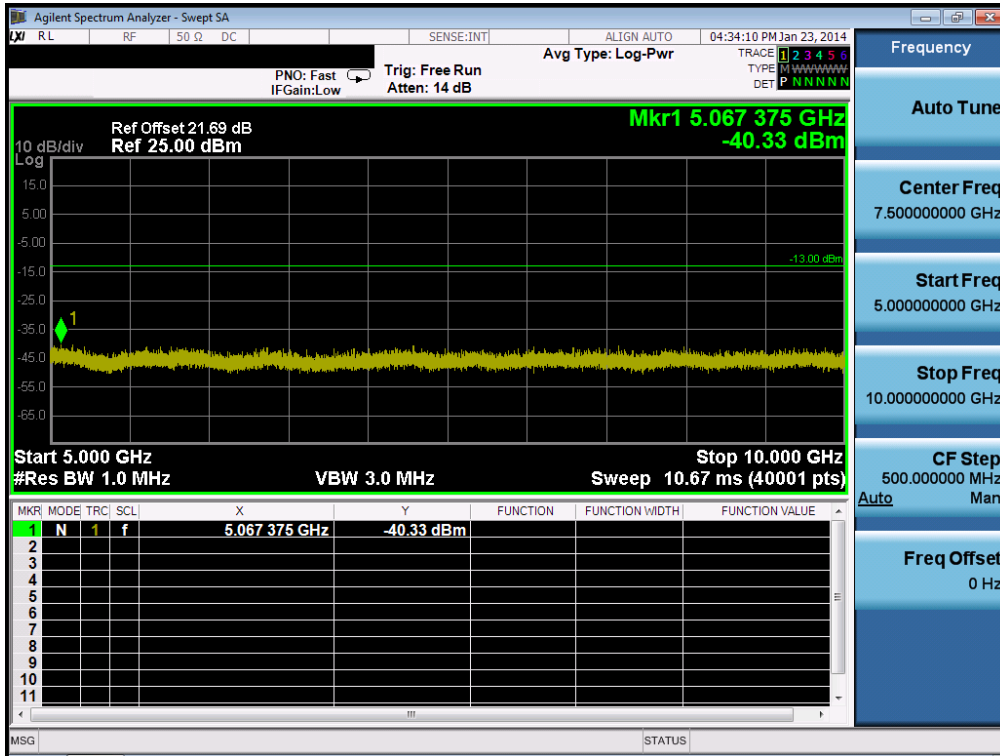

WCDMA1900 & Channel: 9262

WCDMA1900 & Channel: 9262

WCDMA1900 & Channel: 9400

WCDMA1900 & Channel: 9400

WCDMA1900 & Channel: 9400

WCDMA1900 & Channel: 9400

WCDMA1900 & Channel: 9538

WCDMA1900 & Channel: 9538

WCDMA1900 & Channel: 9538

WCDMA1900 & Channel: 9538

HSUPA1900 & Channel: 9262

HSUPA 1900 & Channel: 9262

HSUPA1900 & Channel: 9400

HSUPA1900 & Channel: 9400

HSUPA1900 & Channel: 9400

HSUPA1900 & Channel: 9400

HSUPA1900 & Channel: 9538

HSUPA1900 & Channel: 9538

8.4 Band Edge

GSM850 & Channel: 128

GSM850 & Channel: 251

EDGE 850 & Channel: 128

EDGE 850 & Channel: 251

WCDMA850 & Channel: 4132