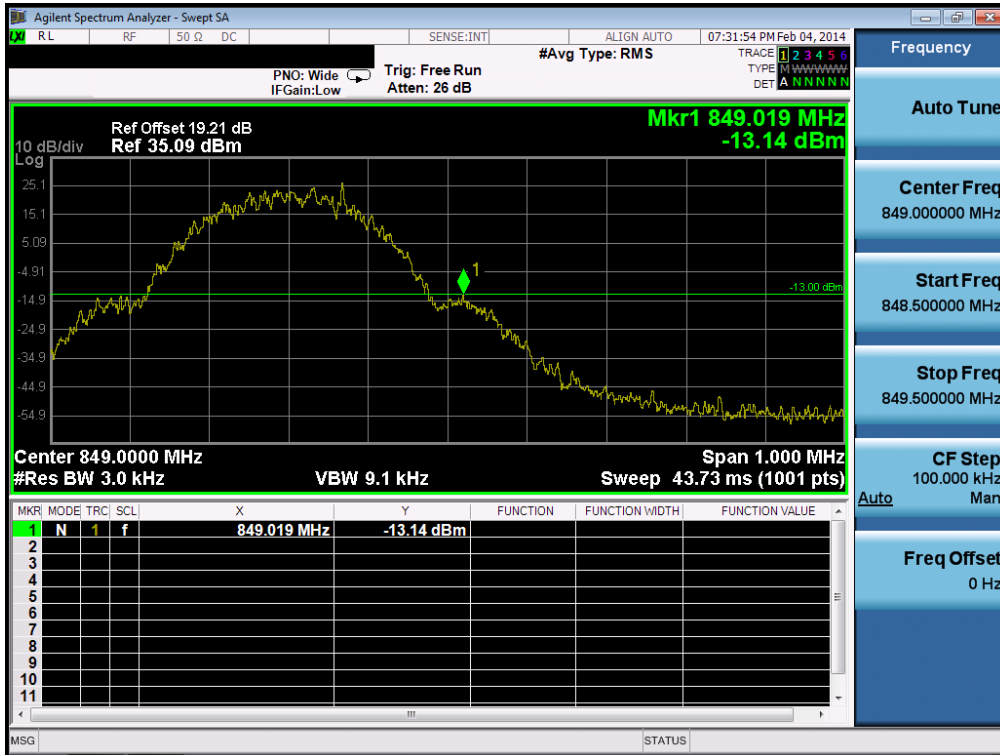

HSUPA1900 & Channel: 9538

HSUPA1900 & Channel: 9538

8.4 Band Edge

GSM850 & Channel: 128

GSM850 & Channel: 251

EDGE 850 & Channel: 128

EDGE 850 & Channel: 251

WCDMA850 & Channel: 4132

WCDMA850 & Channel: 4132

WCDMA850 & Channel: 4233

WCDMA850 & Channel: 4233

HSUPA850 & Channel: 4132

HSUPA850 & Channel: 4132

HSUPA850 & Channel: 4233

HSUPA850 & Channel: 4233

PCS1900 & Channel: 512