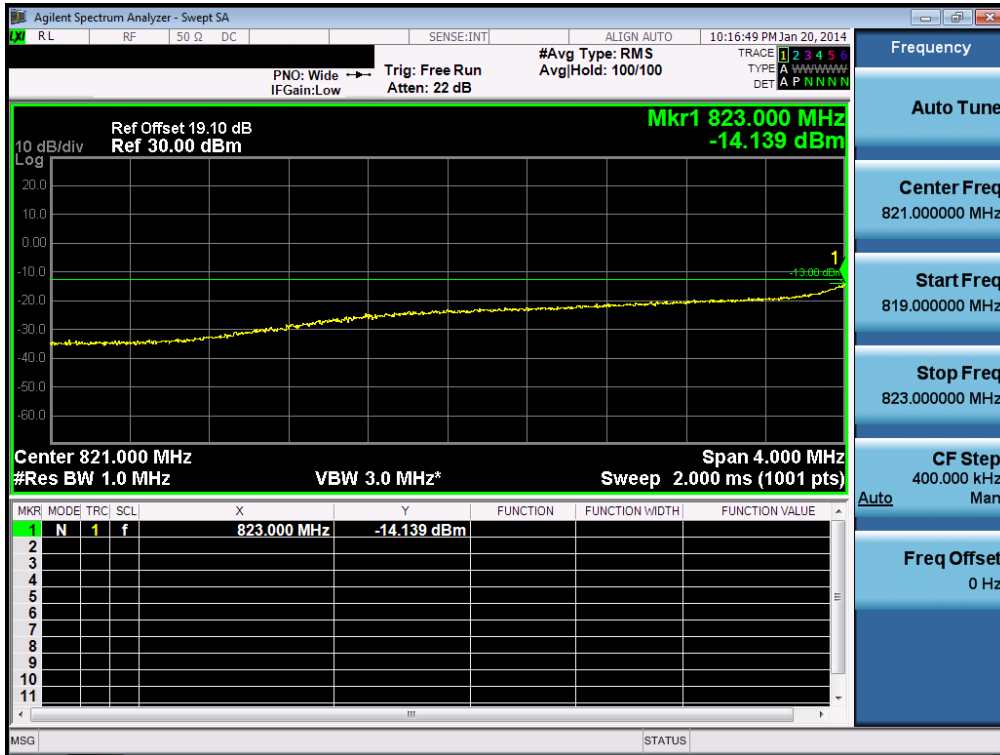

HSUPA1900 & Channel: 9538

HSUPA1900 & Channel: 9538

8.4 Band Edge

GSM850 & Channel: 128

GSM850 & Channel: 251

EDGE 850 & Channel: 128

EDGE 850 & Channel: 251

WCDMA850 & Channel: 4132

WCDMA850 & Channel: 4132

WCDMA850 & Channel: 4233

WCDMA850 & Channel: 4233

HSUPA850 & Channel: 4132

HSUPA850 & Channel: 4132

HSUPA850 & Channel: 4233

HSUPA850 & Channel: 4233

PCS1900 & Channel: 512