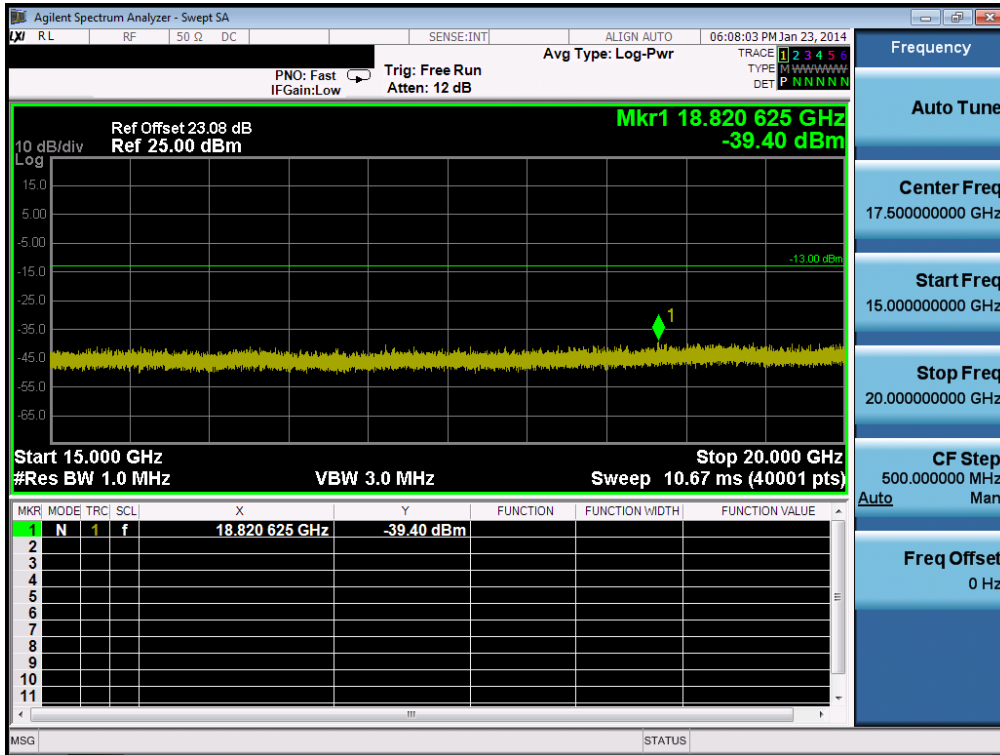

WCDMA1900 & Channel: 9262

WCDMA1900 & Channel: 9262

WCDMA1900 & Channel: 9400

WCDMA1900 & Channel: 9400

WCDMA1900 & Channel: 9400

WCDMA1900 & Channel: 9400

WCDMA1900 & Channel: 9538

WCDMA1900 & Channel: 9538

WCDMA1900 & Channel: 9538

WCDMA1900 & Channel: 9538

HSUPA1900 & Channel: 9262

HSUPA 1900 & Channel: 9262

HSUPA1900 & Channel: 9400

HSUPA1900 & Channel: 9400

HSUPA1900 & Channel: 9400

HSUPA1900 & Channel: 9400

HSUPA1900 & Channel: 9538

HSUPA1900 & Channel: 9538

8.4 Band Edge

GSM850 & Channel: 128

GSM850 & Channel: 251

EDGE 850 & Channel: 128

EDGE 850 & Channel: 251

WCDMA850 & Channel: 4132