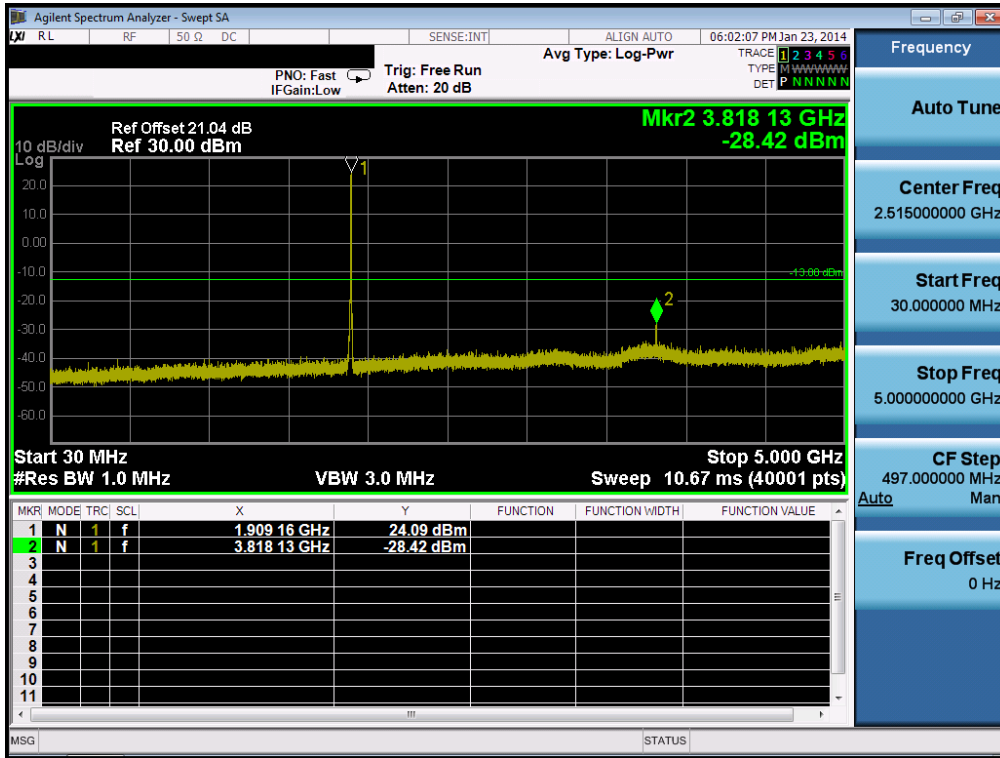

WCDMA1900 & Channel: 9262

WCDMA1900 & Channel: 9262

WCDMA1900 & Channel: 9400

WCDMA1900 & Channel: 9400

WCDMA1900 & Channel: 9400

WCDMA1900 & Channel: 9400

WCDMA1900 & Channel: 9538

WCDMA1900 & Channel: 9538

WCDMA1900 & Channel: 9538

WCDMA1900 & Channel: 9538

HSUPA1900 & Channel: 9262

HSUPA 1900 & Channel: 9262

HSUPA1900 & Channel: 9400

HSUPA1900 & Channel: 9400

HSUPA1900 & Channel: 9400

HSUPA1900 & Channel: 9400

HSUPA1900 & Channel: 9538

HSUPA1900 & Channel: 9538

8.4 Band Edge

GSM850 & Channel: 128

GSM850 & Channel: 251

EDGE 850 & Channel: 128

EDGE 850 & Channel: 251

WCDMA850 & Channel: 4132