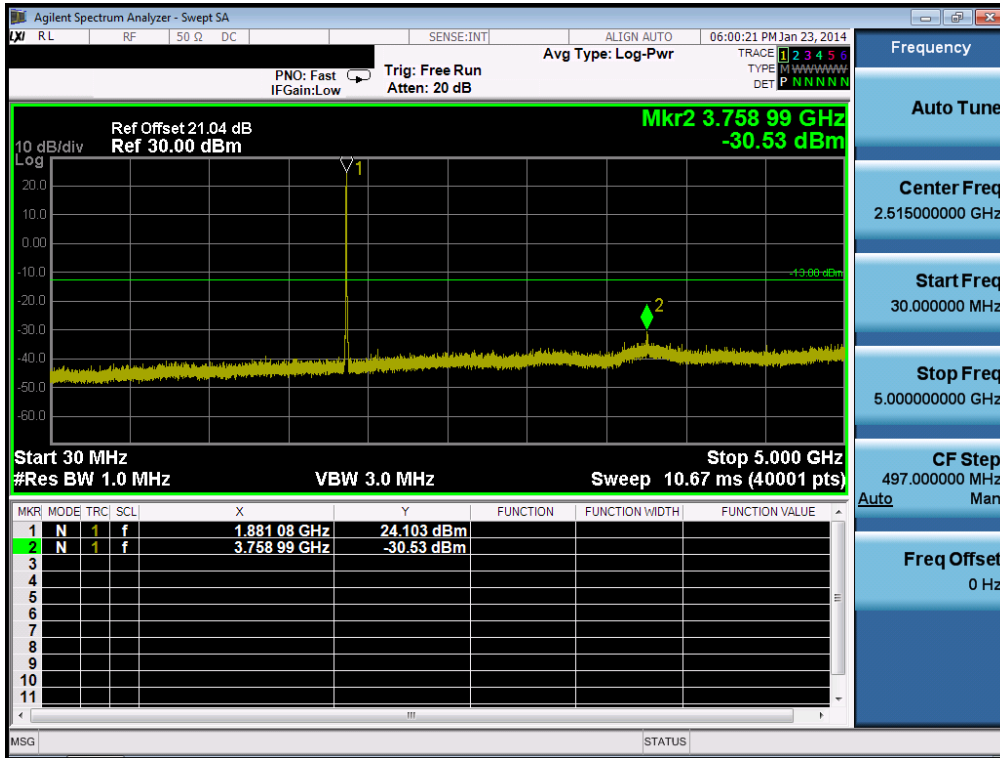

WCDMA1900 & Channel: 9262

WCDMA1900 & Channel: 9262

WCDMA1900 & Channel: 9400

WCDMA1900 & Channel: 9400

WCDMA1900 & Channel: 9400

WCDMA1900 & Channel: 9400

WCDMA1900 & Channel: 9538

WCDMA1900 & Channel: 9538

WCDMA1900 & Channel: 9538

WCDMA1900 & Channel: 9538

HSUPA1900 & Channel: 9262

HSUPA 1900 & Channel: 9262

HSUPA1900 & Channel: 9400

HSUPA1900 & Channel: 9400

HSUPA1900 & Channel: 9400

HSUPA1900 & Channel: 9400

HSUPA1900 & Channel: 9538

HSUPA1900 & Channel: 9538

8.4 Band Edge

GSM850 & Channel: 128

GSM850 & Channel: 251

EDGE 850 & Channel: 128

EDGE 850 & Channel: 251

WCDMA850 & Channel: 4132