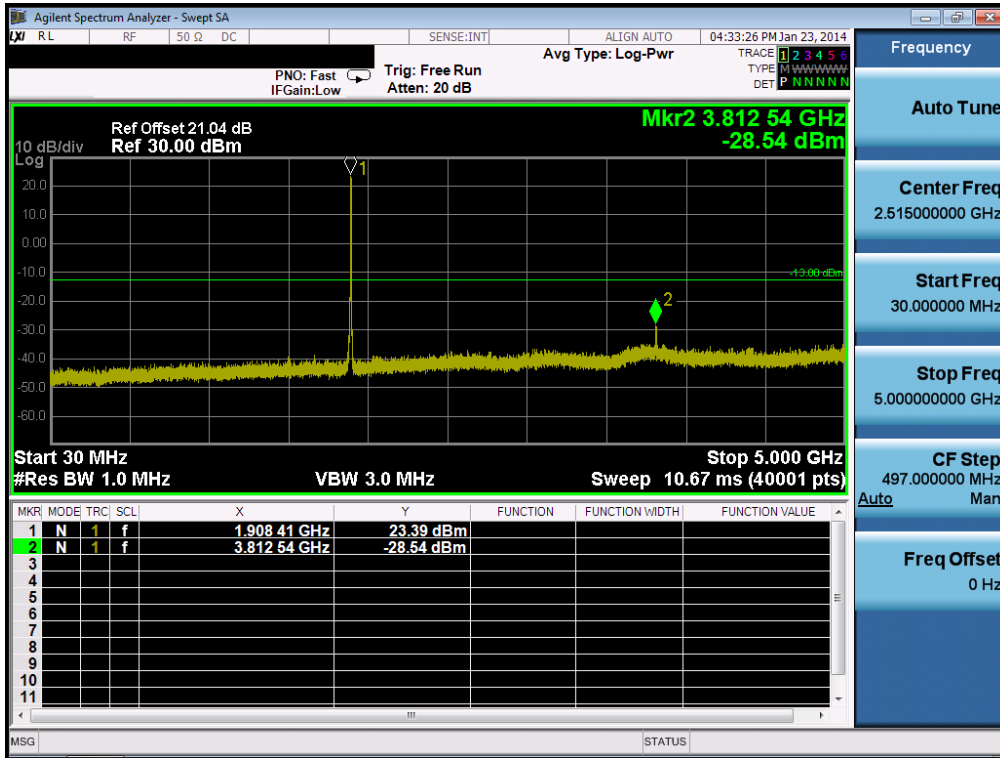

WCDMA1900 & Channel: 9262

WCDMA1900 & Channel: 9262

WCDMA1900 & Channel: 9400

WCDMA1900 & Channel: 9400

WCDMA1900 & Channel: 9400

WCDMA1900 & Channel: 9400

WCDMA1900 & Channel: 9538

WCDMA1900 & Channel: 9538

WCDMA1900 & Channel: 9538

WCDMA1900 & Channel: 9538

HSUPA1900 & Channel: 9262

HSUPA 1900 & Channel: 9262

HSUPA1900 & Channel: 9400

HSUPA1900 & Channel: 9400

HSUPA1900 & Channel: 9400

HSUPA1900 & Channel: 9400

HSUPA1900 & Channel: 9538

HSUPA1900 & Channel: 9538

8.4 Band Edge

GSM850 & Channel: 128

GSM850 & Channel: 251

EDGE 850 & Channel: 128

EDGE 850 & Channel: 251

WCDMA850 & Channel: 4132