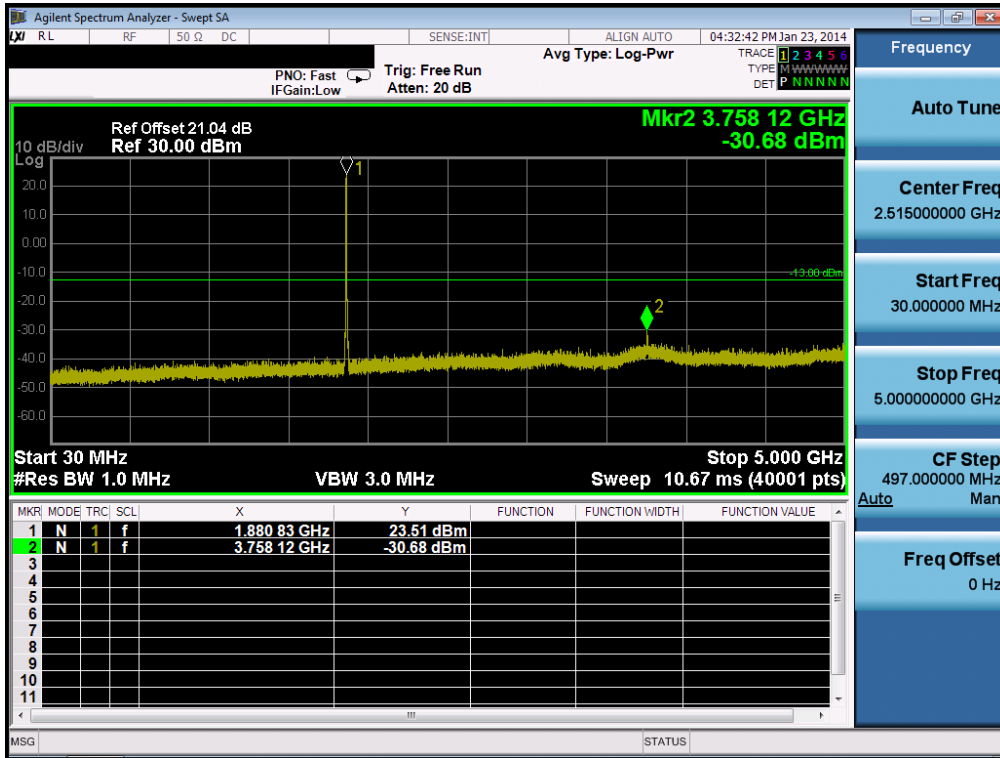

WCDMA1900 & Channel: 9262

WCDMA1900 & Channel: 9262

WCDMA1900 & Channel: 9400

WCDMA1900 & Channel: 9400

WCDMA1900 & Channel: 9400

WCDMA1900 & Channel: 9400

WCDMA1900 & Channel: 9538

WCDMA1900 & Channel: 9538

WCDMA1900 & Channel: 9538

WCDMA1900 & Channel: 9538

HSUPA1900 & Channel: 9262

HSUPA 1900 & Channel: 9262

HSUPA1900 & Channel: 9400

HSUPA1900 & Channel: 9400

HSUPA1900 & Channel: 9400

HSUPA1900 & Channel: 9400

HSUPA1900 & Channel: 9538

HSUPA1900 & Channel: 9538

8.4 Band Edge

GSM850 & Channel: 128

GSM850 & Channel: 251

EDGE 850 & Channel: 128

EDGE 850 & Channel: 251

WCDMA850 & Channel: 4132