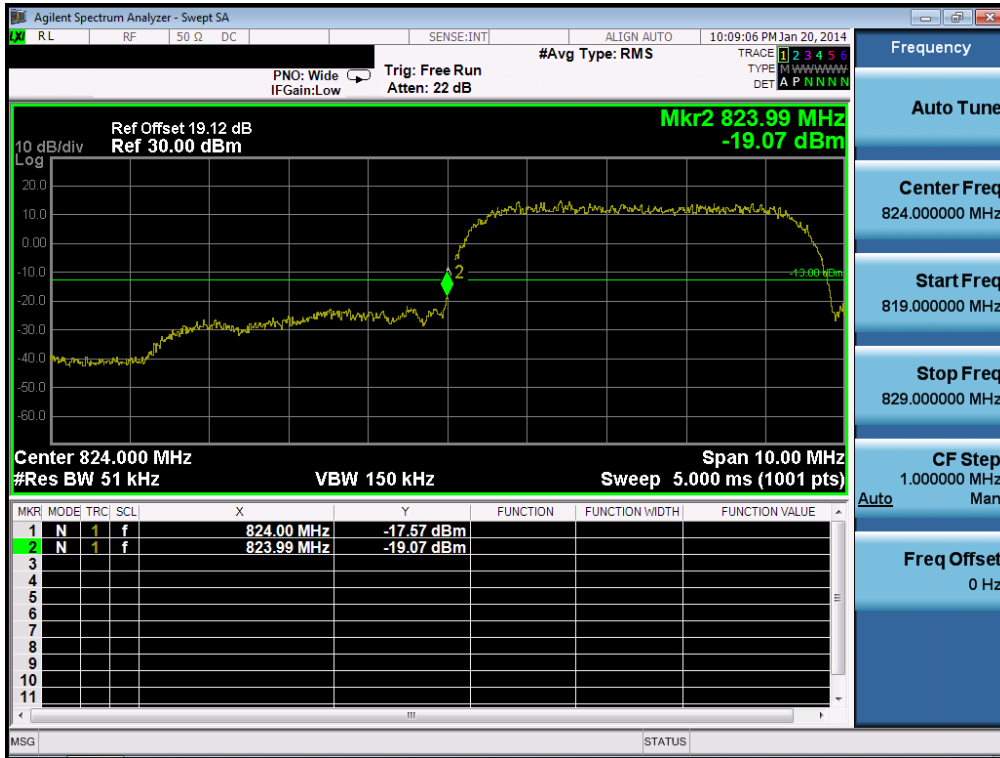

HSUPA1900 & Channel: 9538

HSUPA1900 & Channel: 9538

8.4 Band Edge

GSM850 & Channel: 128

GSM850 & Channel: 251

EDGE 850 & Channel: 128

EDGE 850 & Channel: 251

WCDMA850 & Channel: 4132

WCDMA850 & Channel: 4132

WCDMA850 & Channel: 4233

WCDMA850 & Channel: 4233

HSUPA850 & Channel: 4132

HSUPA850 & Channel: 4132

HSUPA850 & Channel: 4233

HSUPA850 & Channel: 4233

PCS1900 & Channel: 512

PCS1900 & Channel: 810

EDGE 1900 & Channel: 512

EDGE 1900 & Channel: 810

WCDMA1900 & Channel: 9262

WCDMA1900 & Channel: 9262

WCDMA1900 & Channel: 9538

WCDMA1900 & Channel: 9538

HSUPA1900 & Channel: 9262