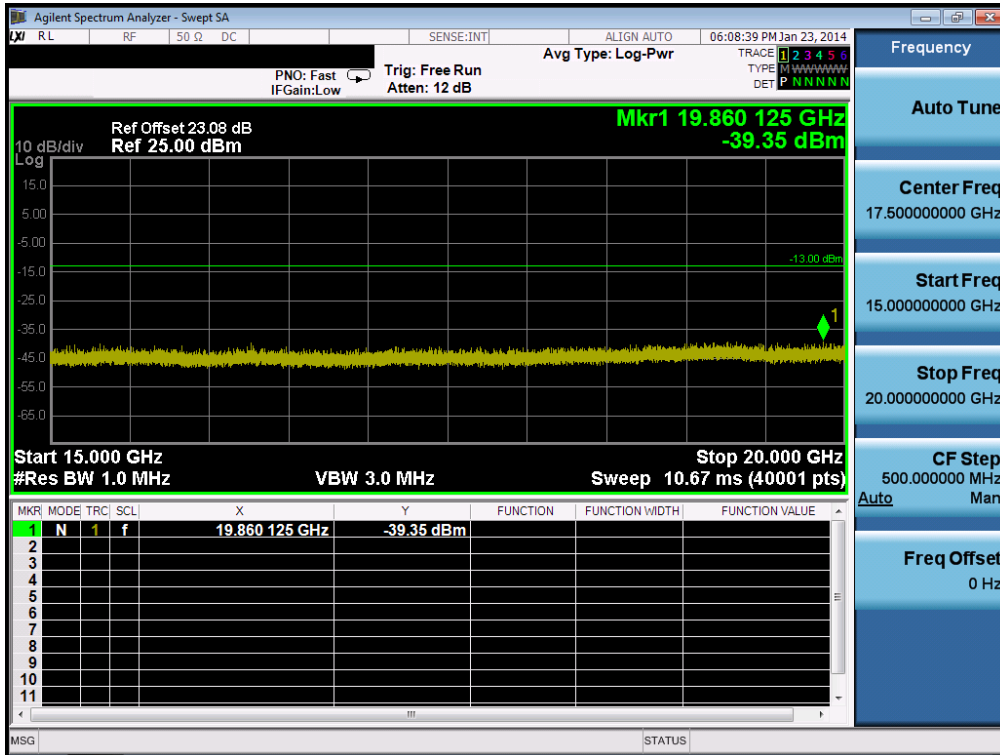

WCDMA1900 & Channel: 9262

WCDMA1900 & Channel: 9262

WCDMA1900 & Channel: 9400

WCDMA1900 & Channel: 9400

WCDMA1900 & Channel: 9400

WCDMA1900 & Channel: 9400

WCDMA1900 & Channel: 9538

WCDMA1900 & Channel: 9538

WCDMA1900 & Channel: 9538

WCDMA1900 & Channel: 9538

HSUPA1900 & Channel: 9262

HSUPA 1900 & Channel: 9262

HSUPA1900 & Channel: 9400

HSUPA1900 & Channel: 9400

HSUPA1900 & Channel: 9400

HSUPA1900 & Channel: 9400

HSUPA1900 & Channel: 9538

HSUPA1900 & Channel: 9538

8.4 Band Edge

GSM850 & Channel: 128

GSM850 & Channel: 251

EDGE 850 & Channel: 128

EDGE 850 & Channel: 251

WCDMA850 & Channel: 4132