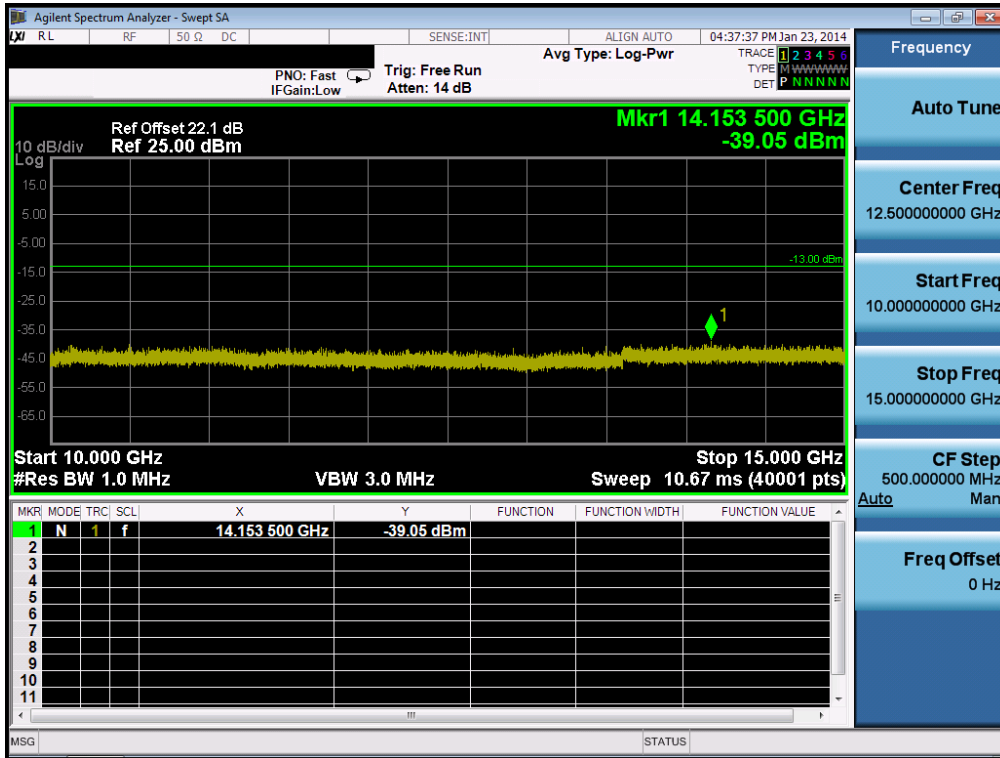

WCDMA1900 & Channel: 9262

WCDMA1900 & Channel: 9262

WCDMA1900 & Channel: 9400

WCDMA1900 & Channel: 9400

WCDMA1900 & Channel: 9400

WCDMA1900 & Channel: 9400

WCDMA1900 & Channel: 9538

WCDMA1900 & Channel: 9538

WCDMA1900 & Channel: 9538

WCDMA1900 & Channel: 9538

HSUPA1900 & Channel: 9262

HSUPA 1900 & Channel: 9262

HSUPA1900 & Channel: 9400

HSUPA1900 & Channel: 9400

HSUPA1900 & Channel: 9400

HSUPA1900 & Channel: 9400

HSUPA1900 & Channel: 9538

HSUPA1900 & Channel: 9538

8.4 Band Edge

GSM850 & Channel: 128

GSM850 & Channel: 251

EDGE 850 & Channel: 128

EDGE 850 & Channel: 251

WCDMA850 & Channel: 4132