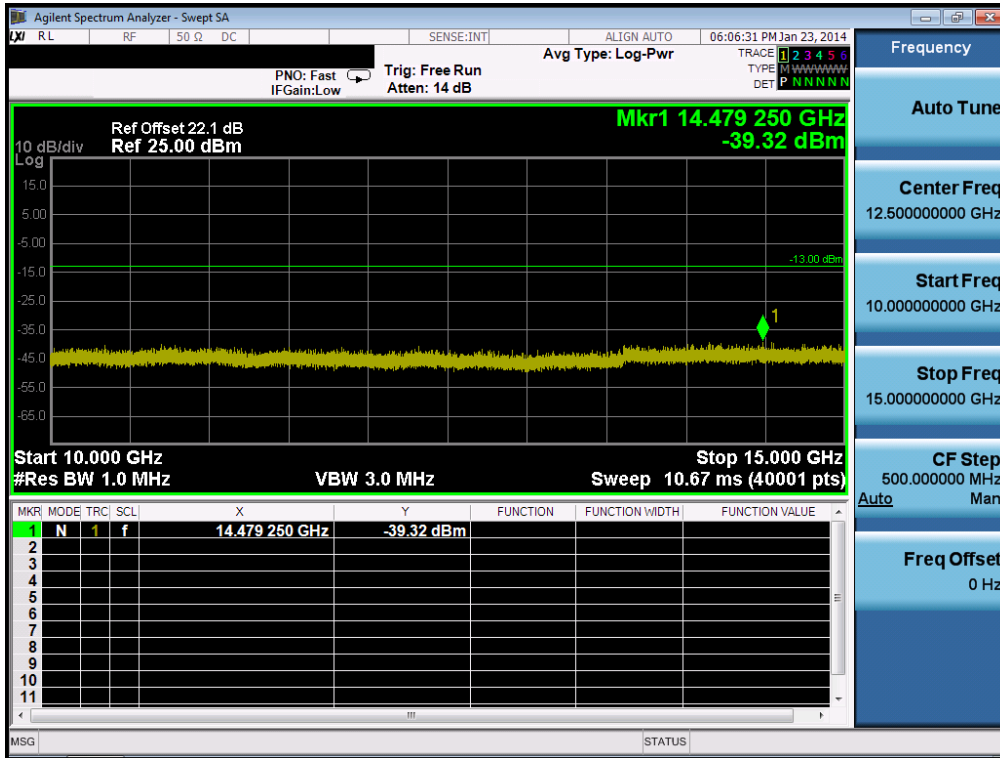

WCDMA1900 & Channel: 9262

WCDMA1900 & Channel: 9262

WCDMA1900 & Channel: 9400

WCDMA1900 & Channel: 9400

WCDMA1900 & Channel: 9400

WCDMA1900 & Channel: 9400

WCDMA1900 & Channel: 9538

WCDMA1900 & Channel: 9538

WCDMA1900 & Channel: 9538

WCDMA1900 & Channel: 9538

HSUPA1900 & Channel: 9262

HSUPA 1900 & Channel: 9262

HSUPA1900 & Channel: 9400

HSUPA1900 & Channel: 9400

HSUPA1900 & Channel: 9400

HSUPA1900 & Channel: 9400

HSUPA1900 & Channel: 9538

HSUPA1900 & Channel: 9538

8.4 Band Edge

GSM850 & Channel: 128

GSM850 & Channel: 251

EDGE 850 & Channel: 128

EDGE 850 & Channel: 251

WCDMA850 & Channel: 4132