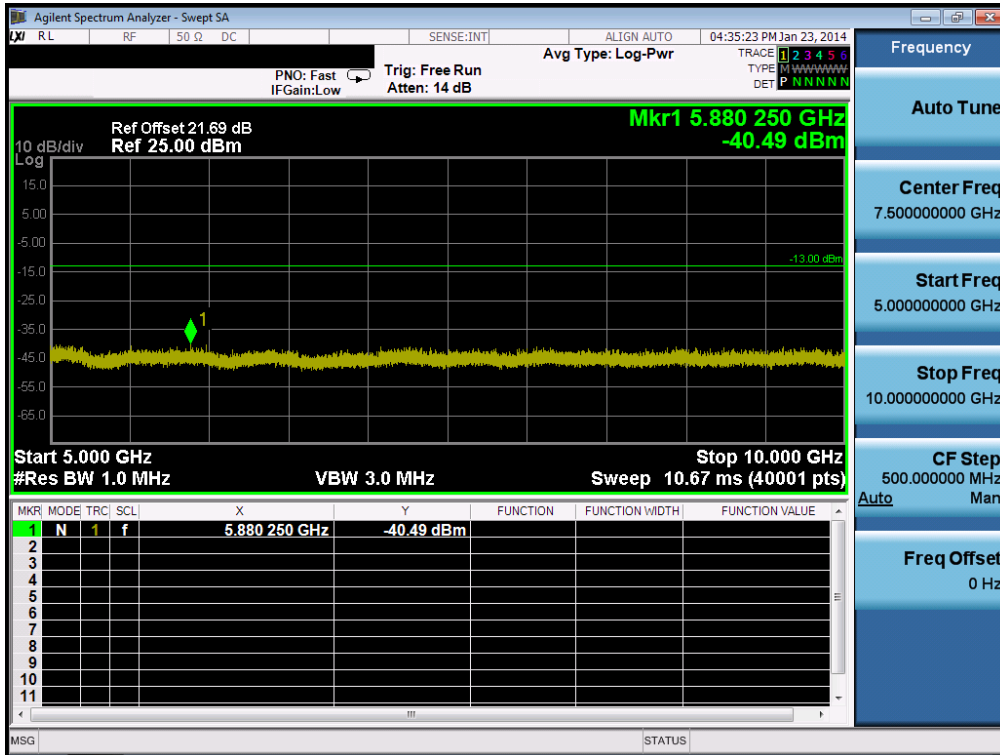

WCDMA1900 & Channel: 9262

WCDMA1900 & Channel: 9262

WCDMA1900 & Channel: 9400

WCDMA1900 & Channel: 9400

WCDMA1900 & Channel: 9400

WCDMA1900 & Channel: 9400

WCDMA1900 & Channel: 9538

WCDMA1900 & Channel: 9538

WCDMA1900 & Channel: 9538

WCDMA1900 & Channel: 9538

HSUPA1900 & Channel: 9262

HSUPA 1900 & Channel: 9262

HSUPA1900 & Channel: 9400

HSUPA1900 & Channel: 9400

HSUPA1900 & Channel: 9400

HSUPA1900 & Channel: 9400

HSUPA1900 & Channel: 9538

HSUPA1900 & Channel: 9538

8.4 Band Edge

GSM850 & Channel: 128

GSM850 & Channel: 251

EDGE 850 & Channel: 128

EDGE 850 & Channel: 251

WCDMA850 & Channel: 4132