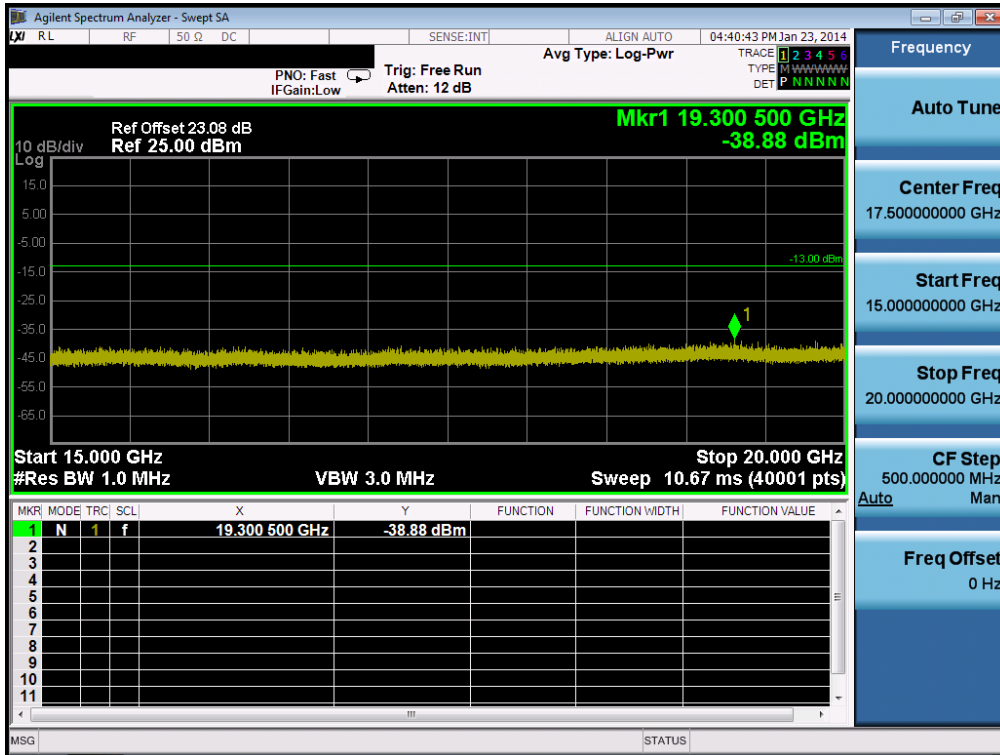

WCDMA1900 & Channel: 9262

WCDMA1900 & Channel: 9262

WCDMA1900 & Channel: 9400

WCDMA1900 & Channel: 9400

WCDMA1900 & Channel: 9400

WCDMA1900 & Channel: 9400

WCDMA1900 & Channel: 9538

WCDMA1900 & Channel: 9538

WCDMA1900 & Channel: 9538

WCDMA1900 & Channel: 9538

HSUPA1900 & Channel: 9262

HSUPA 1900 & Channel: 9262

HSUPA1900 & Channel: 9400

HSUPA1900 & Channel: 9400

HSUPA1900 & Channel: 9400

HSUPA1900 & Channel: 9400

HSUPA1900 & Channel: 9538

HSUPA1900 & Channel: 9538

8.4 Band Edge

GSM850 & Channel: 128

GSM850 & Channel: 251

EDGE 850 & Channel: 128

EDGE 850 & Channel: 251

WCDMA850 & Channel: 4132