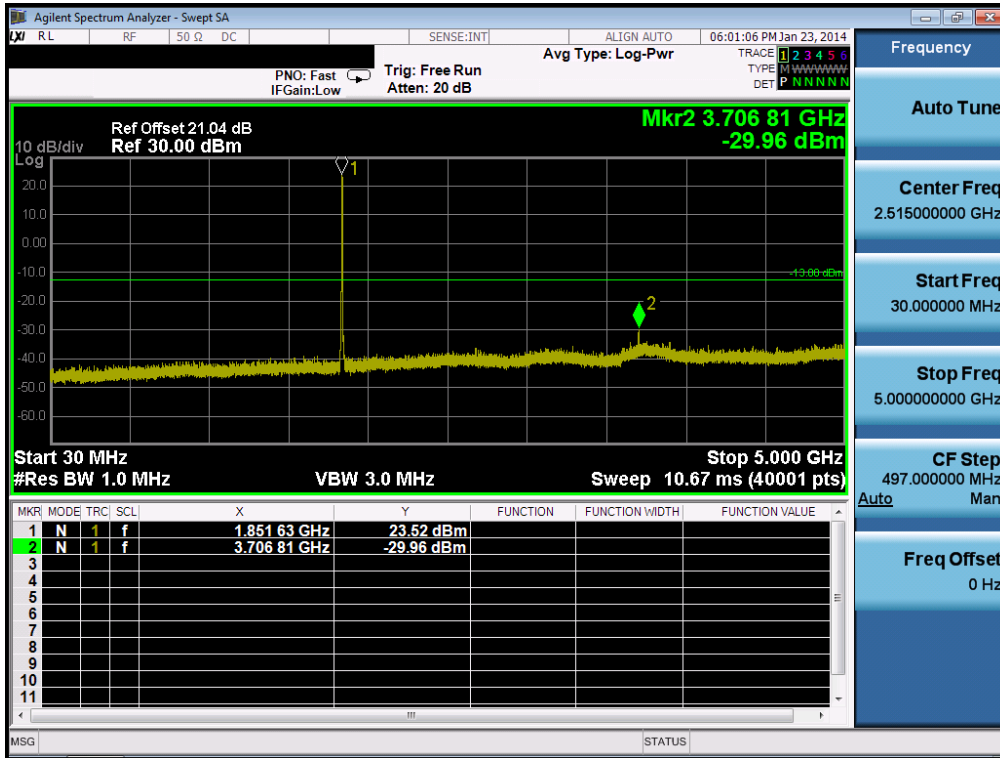

WCDMA1900 & Channel: 9262

WCDMA1900 & Channel: 9262

WCDMA1900 & Channel: 9400

WCDMA1900 & Channel: 9400

WCDMA1900 & Channel: 9400

WCDMA1900 & Channel: 9400

WCDMA1900 & Channel: 9538

WCDMA1900 & Channel: 9538

WCDMA1900 & Channel: 9538

WCDMA1900 & Channel: 9538

HSUPA1900 & Channel: 9262

HSUPA 1900 & Channel: 9262

HSUPA1900 & Channel: 9400

HSUPA1900 & Channel: 9400

HSUPA1900 & Channel: 9400

HSUPA1900 & Channel: 9400

HSUPA1900 & Channel: 9538

HSUPA1900 & Channel: 9538

8.4 Band Edge

GSM850 & Channel: 128

GSM850 & Channel: 251

EDGE 850 & Channel: 128

EDGE 850 & Channel: 251

WCDMA850 & Channel: 4132