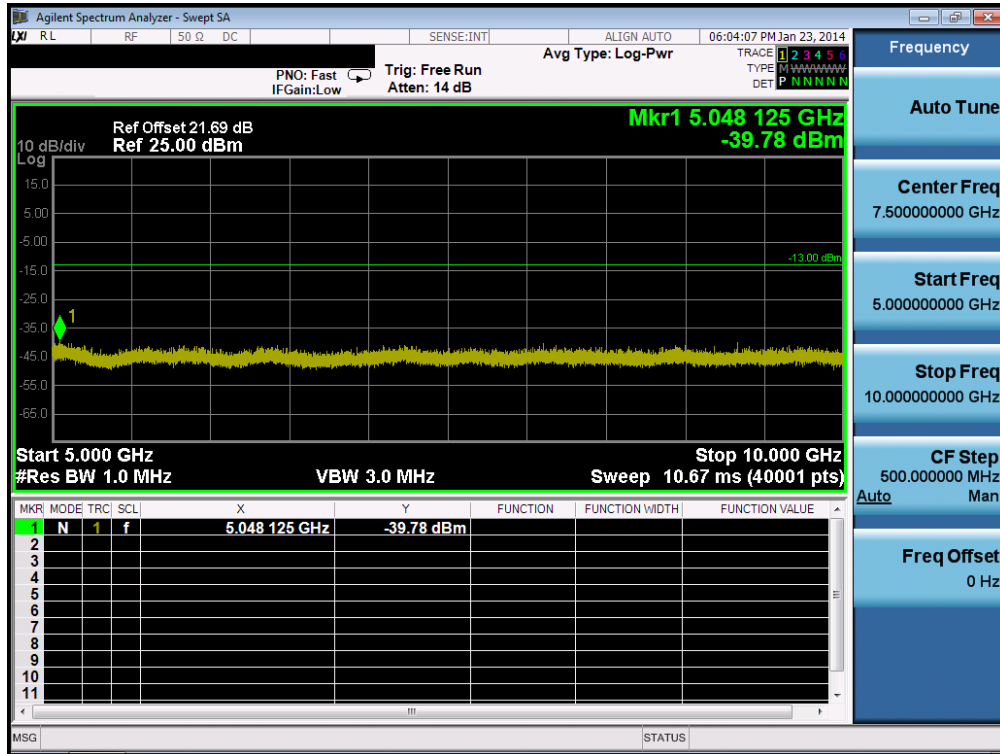

WCDMA1900 & Channel: 9262

WCDMA1900 & Channel: 9262

WCDMA1900 & Channel: 9400

WCDMA1900 & Channel: 9400

WCDMA1900 & Channel: 9400

WCDMA1900 & Channel: 9400

WCDMA1900 & Channel: 9538

WCDMA1900 & Channel: 9538

WCDMA1900 & Channel: 9538

WCDMA1900 & Channel: 9538

HSUPA1900 & Channel: 9262

HSUPA 1900 & Channel: 9262

HSUPA1900 & Channel: 9400

HSUPA1900 & Channel: 9400

HSUPA1900 & Channel: 9400

HSUPA1900 & Channel: 9400

HSUPA1900 & Channel: 9538

HSUPA1900 & Channel: 9538

8.4 Band Edge

GSM850 & Channel: 128

GSM850 & Channel: 251

EDGE 850 & Channel: 128

EDGE 850 & Channel: 251

WCDMA850 & Channel: 4132