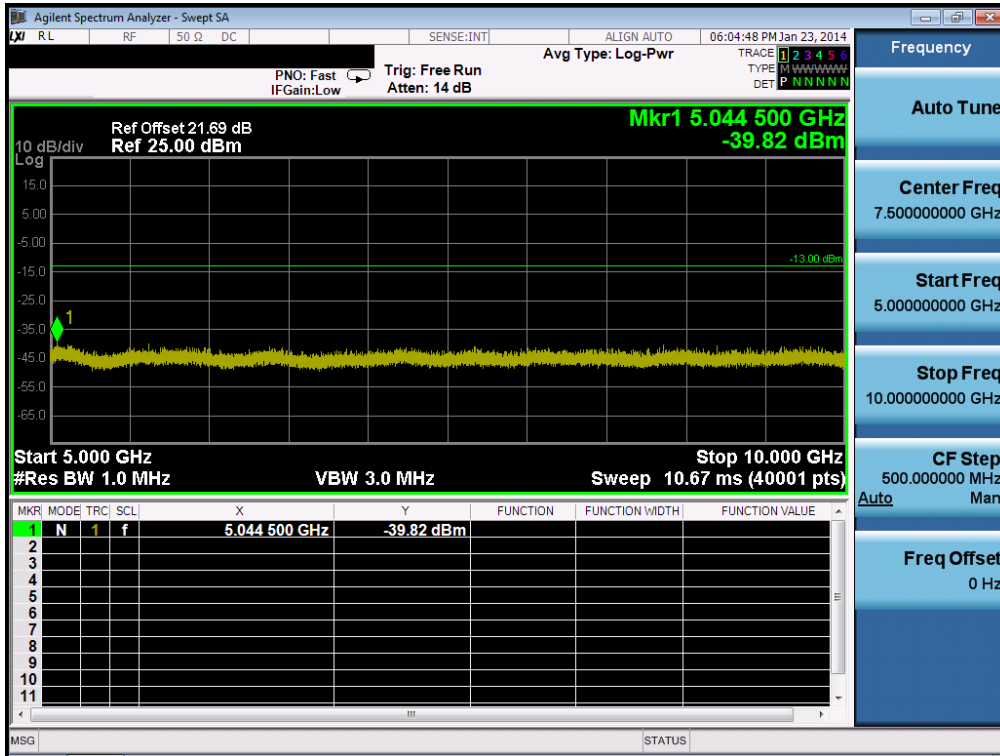

WCDMA1900 & Channel: 9262

WCDMA1900 & Channel: 9262

WCDMA1900 & Channel: 9400

WCDMA1900 & Channel: 9400

WCDMA1900 & Channel: 9400

WCDMA1900 & Channel: 9400

WCDMA1900 & Channel: 9538

WCDMA1900 & Channel: 9538

WCDMA1900 & Channel: 9538

WCDMA1900 & Channel: 9538

HSUPA1900 & Channel: 9262

HSUPA 1900 & Channel: 9262

HSUPA1900 & Channel: 9400

HSUPA1900 & Channel: 9400

HSUPA1900 & Channel: 9400

HSUPA1900 & Channel: 9400

HSUPA1900 & Channel: 9538

HSUPA1900 & Channel: 9538

8.4 Band Edge

GSM850 & Channel: 128

GSM850 & Channel: 251

EDGE 850 & Channel: 128

EDGE 850 & Channel: 251

WCDMA850 & Channel: 4132