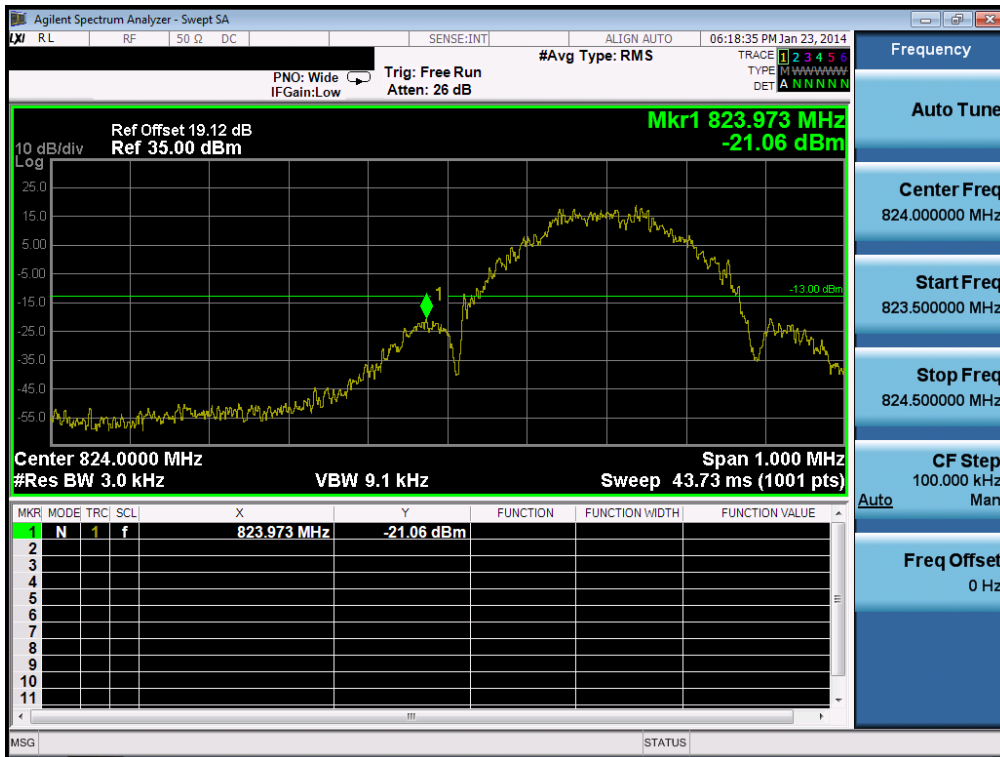

HSUPA1900 & Channel: 9538

HSUPA1900 & Channel: 9538

8.4 Band Edge

GSM850 & Channel: 128

GSM850 & Channel: 251

EDGE 850 & Channel: 128

EDGE 850 & Channel: 251

WCDMA850 & Channel: 4132

WCDMA850 & Channel: 4132

WCDMA850 & Channel: 4233

WCDMA850 & Channel: 4233

HSUPA850 & Channel: 4132

HSUPA850 & Channel: 4132

HSUPA850 & Channel: 4233

HSUPA850 & Channel: 4233

PCS1900 & Channel: 512

PCS1900 & Channel: 810

EDGE 1900 & Channel: 512

EDGE 1900 & Channel: 810

WCDMA1900 & Channel: 9262

WCDMA1900 & Channel: 9262

WCDMA1900 & Channel: 9538

WCDMA1900 & Channel: 9538

HSUPA1900 & Channel: 9262