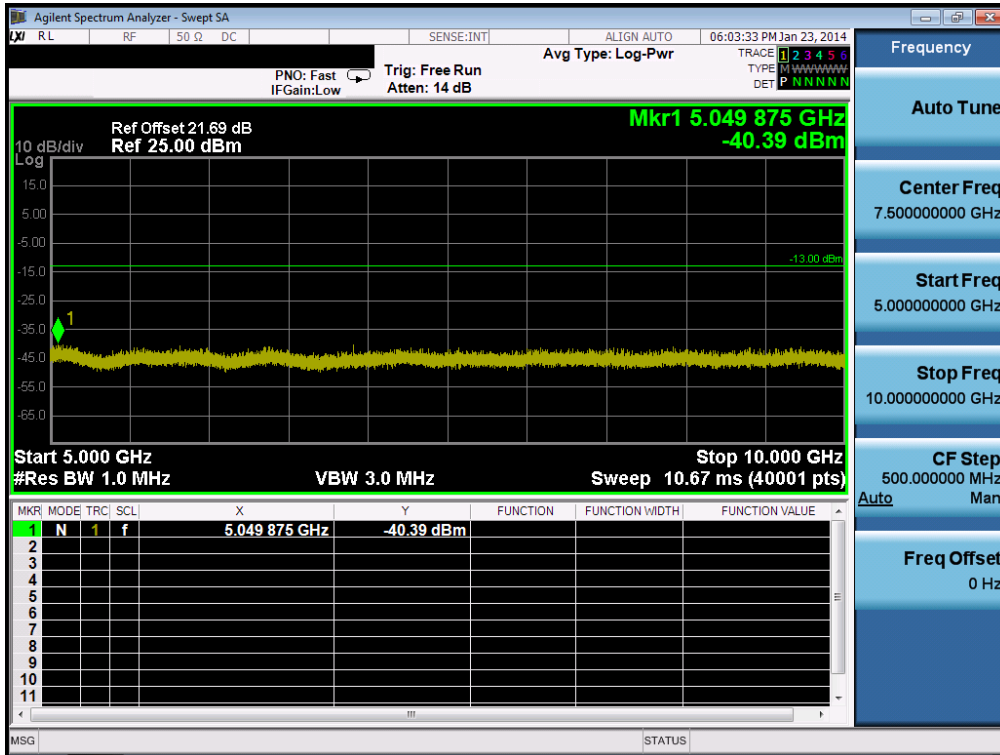

WCDMA1900 & Channel: 9262

WCDMA1900 & Channel: 9262

WCDMA1900 & Channel: 9400

WCDMA1900 & Channel: 9400

WCDMA1900 & Channel: 9400

WCDMA1900 & Channel: 9400

WCDMA1900 & Channel: 9538

WCDMA1900 & Channel: 9538

WCDMA1900 & Channel: 9538

WCDMA1900 & Channel: 9538

HSUPA1900 & Channel: 9262

HSUPA 1900 & Channel: 9262

HSUPA1900 & Channel: 9400

HSUPA1900 & Channel: 9400

HSUPA1900 & Channel: 9400

HSUPA1900 & Channel: 9400

HSUPA1900 & Channel: 9538

HSUPA1900 & Channel: 9538

8.4 Band Edge

GSM850 & Channel: 128

GSM850 & Channel: 251

EDGE 850 & Channel: 128

EDGE 850 & Channel: 251

WCDMA850 & Channel: 4132