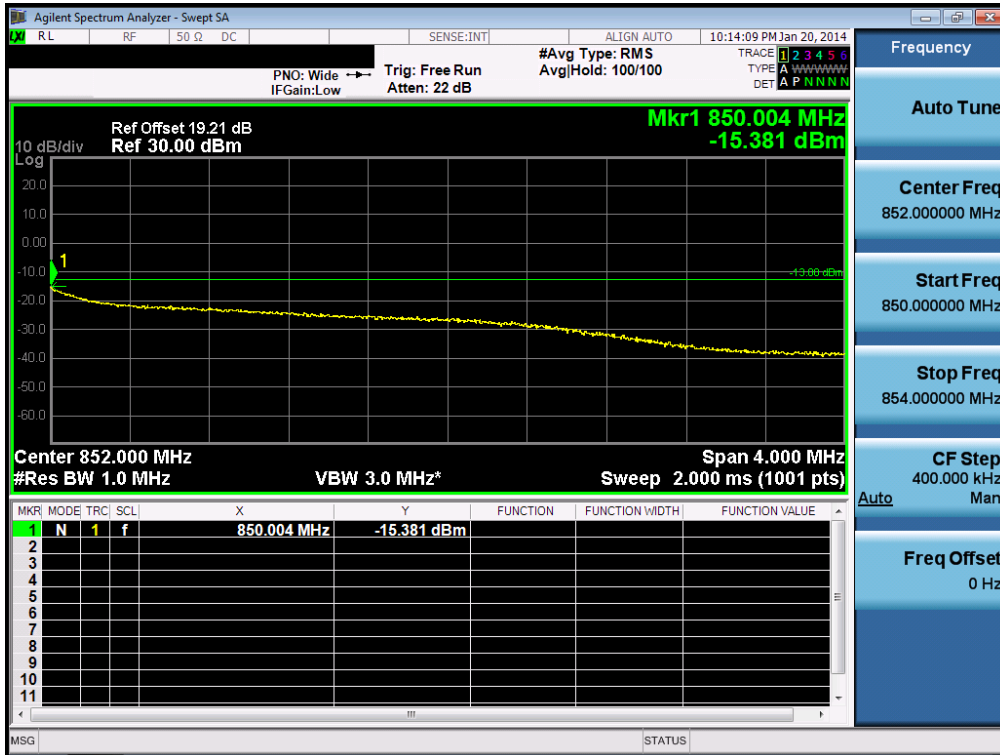

HSUPA1900 & Channel: 9538

HSUPA1900 & Channel: 9538

8.4 Band Edge

GSM850 & Channel: 128

GSM850 & Channel: 251

EDGE 850 & Channel: 128

EDGE 850 & Channel: 251

WCDMA850 & Channel: 4132

WCDMA850 & Channel: 4132

WCDMA850 & Channel: 4233

WCDMA850 & Channel: 4233

HSUPA850 & Channel: 4132

HSUPA850 & Channel: 4132

HSUPA850 & Channel: 4233

HSUPA850 & Channel: 4233

PCS1900 & Channel: 512