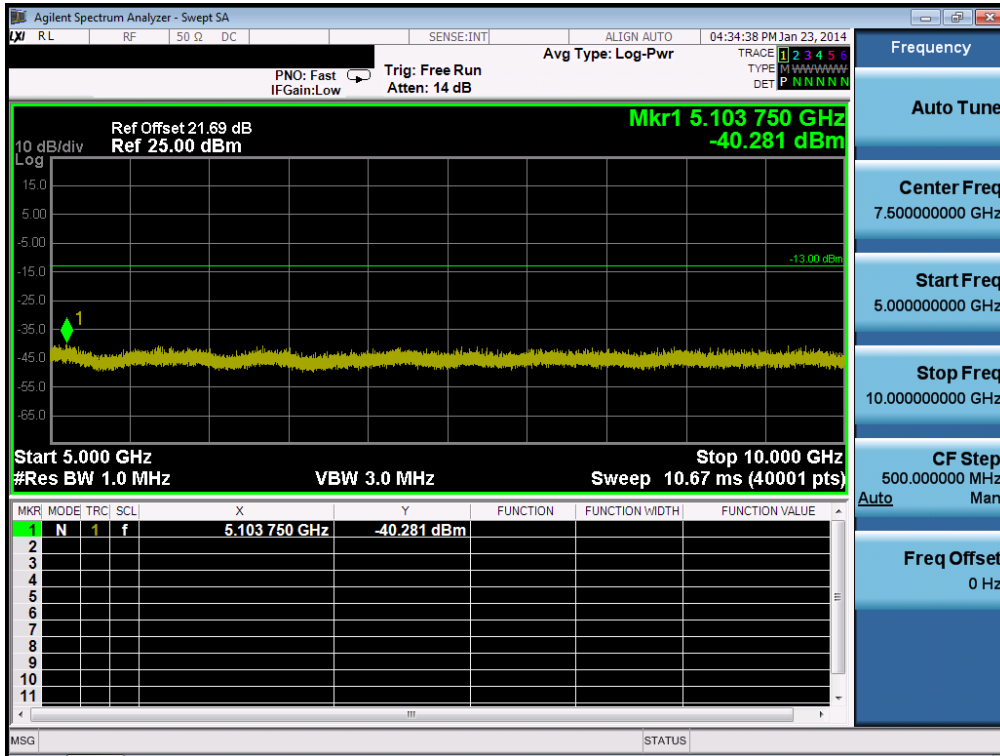

WCDMA1900 & Channel: 9262

WCDMA1900 & Channel: 9262

WCDMA1900 & Channel: 9400

WCDMA1900 & Channel: 9400

WCDMA1900 & Channel: 9400

WCDMA1900 & Channel: 9400

WCDMA1900 & Channel: 9538

WCDMA1900 & Channel: 9538

WCDMA1900 & Channel: 9538

WCDMA1900 & Channel: 9538

HSUPA1900 & Channel: 9262

HSUPA 1900 & Channel: 9262

HSUPA1900 & Channel: 9400

HSUPA1900 & Channel: 9400

HSUPA1900 & Channel: 9400

HSUPA1900 & Channel: 9400

HSUPA1900 & Channel: 9538

HSUPA1900 & Channel: 9538

8.4 Band Edge

GSM850 & Channel: 128

GSM850 & Channel: 251

EDGE 850 & Channel: 128

EDGE 850 & Channel: 251

WCDMA850 & Channel: 4132