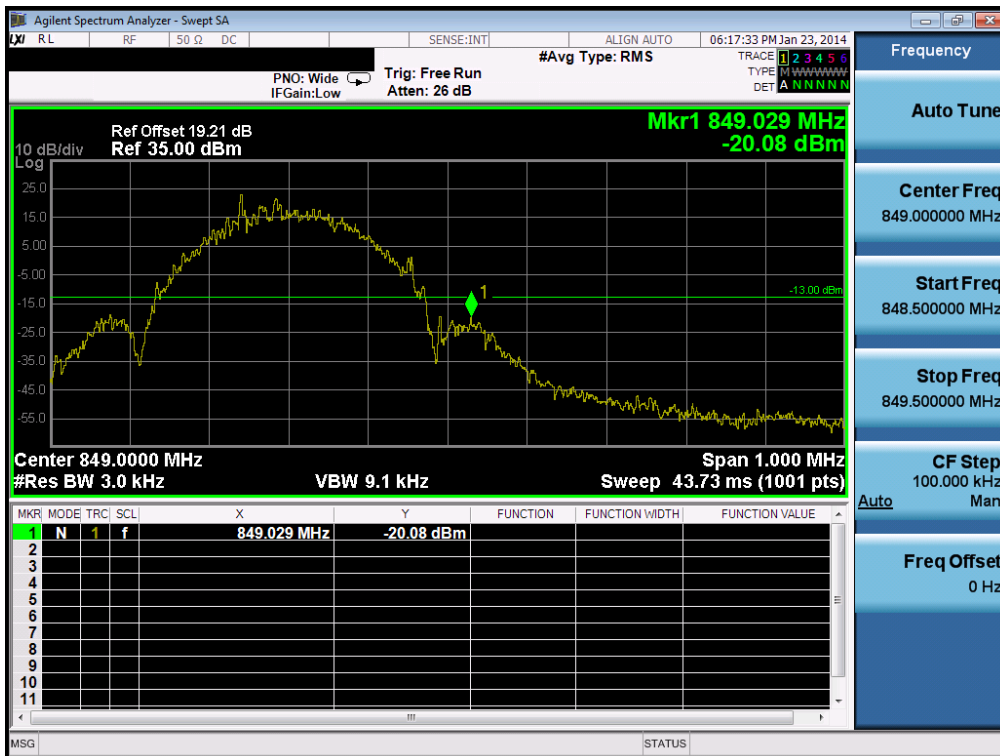

HSUPA1900 & Channel: 9538

HSUPA1900 & Channel: 9538

8.4 Band Edge

GSM850 & Channel: 128

GSM850 & Channel: 251

EDGE 850 & Channel: 128

EDGE 850 & Channel: 251

WCDMA850 & Channel: 4132

WCDMA850 & Channel: 4132

WCDMA850 & Channel: 4233

WCDMA850 & Channel: 4233

HSUPA850 & Channel: 4132

HSUPA850 & Channel: 4132

HSUPA850 & Channel: 4233

HSUPA850 & Channel: 4233

PCS1900 & Channel: 512

PCS1900 & Channel: 810

EDGE 1900 & Channel: 512

EDGE 1900 & Channel: 810

WCDMA1900 & Channel: 9262

WCDMA1900 & Channel: 9262

WCDMA1900 & Channel: 9538

WCDMA1900 & Channel: 9538

HSUPA1900 & Channel: 9262