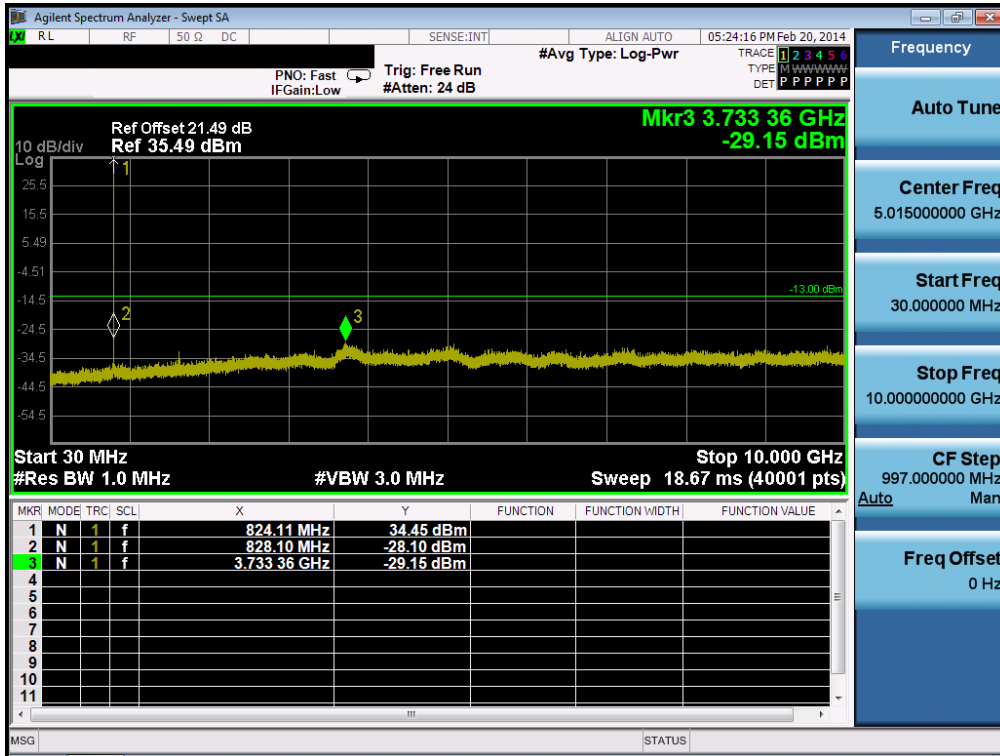

8.3 Spurious Emissions at Antenna Terminal

GSM850 & Channel: 128

GSM850 & Channel: 190

PCS1900 & Channel: 512

PCS1900 & Channel: 512

PCS1900 & Channel: 661

PCS1900 & Channel: 661

PCS1900 & Channel: 810

PCS1900 & Channel: 810

WCDMA1900 & Channel: 9262

WCDMA1900 & Channel: 9262

WCDMA1900 & Channel: 9400

WCDMA1900 & Channel: 9400

WCDMA1900 & Channel: 9538

WCDMA1900 & Channel: 9538

HSUPA1900 & Channel: 9262

HSUPA 1900 & Channel: 9262

HSUPA1900 & Channel: 9400

HSUPA1900 & Channel: 9400

HSUPA1900 & Channel: 9538

HSUPA1900 & Channel: 9538

8.4 Band Edge

GSM850 & Channel: 128

GSM850 & Channel: 251

EDGE 1900 & Channel: 512

EDGE 1900 & Channel: 810

WCDMA1900 & Channel: 9262

WCDMA1900 & Channel: 9262

WCDMA1900 & Channel: 9538

WCDMA1900 & Channel: 9538

HSUPA1900 & Channel: 9262

HSUPA1900 & Channel: 9262