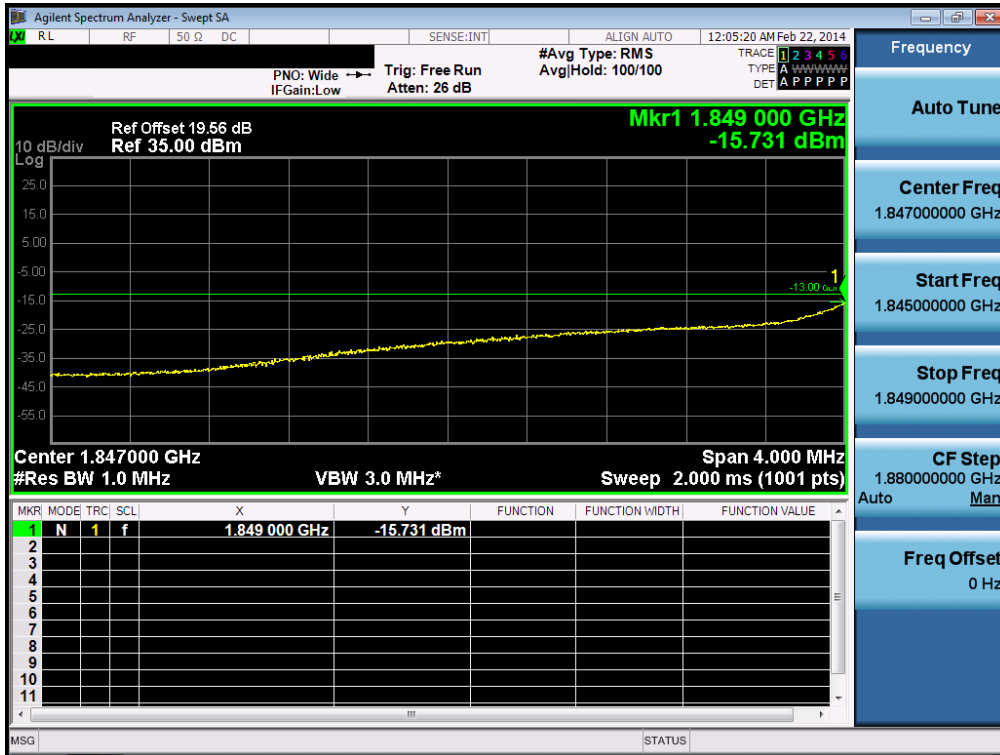

EDGE 1900 & Channel: 512

EDGE 1900 & Channel: 810

WCDMA1900 & Channel: 9262

WCDMA1900 & Channel: 9262

WCDMA1900 & Channel: 9538

WCDMA1900 & Channel: 9538

HSUPA1900 & Channel: 9262

HSUPA1900 & Channel: 9262

HSUPA1900 & Channel: 9538

HSUPA1900 & Channel: 9538