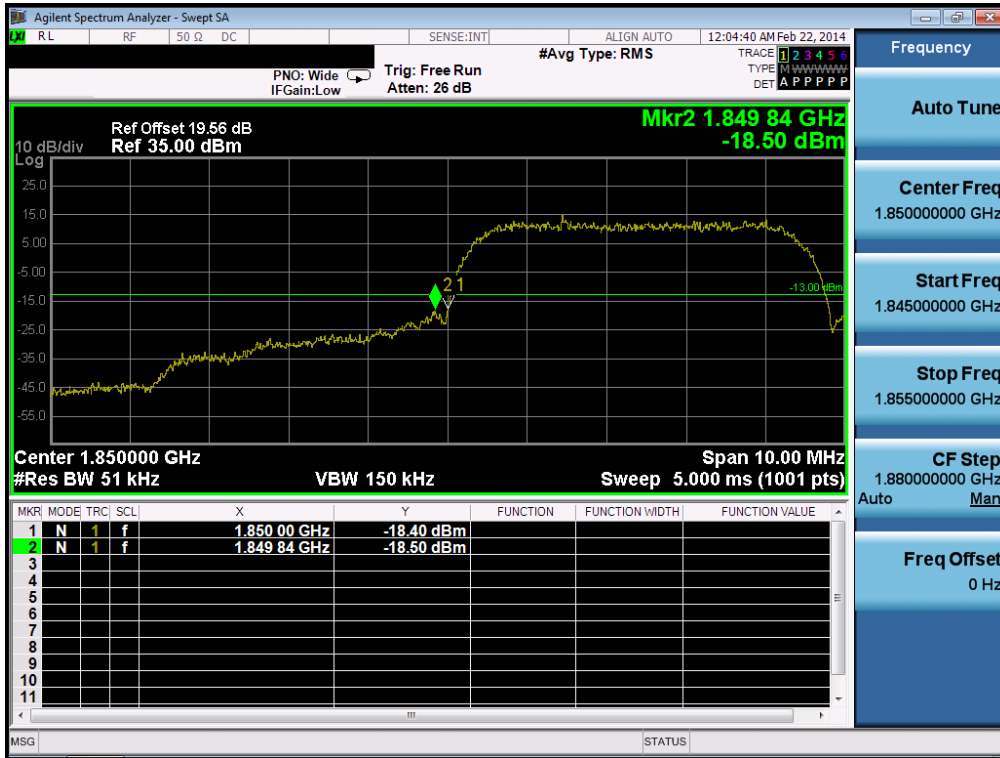

HSUPA 1900 & Channel: 9262

HSUPA1900 & Channel: 9400

HSUPA1900 & Channel: 9400

HSUPA1900 & Channel: 9538

HSUPA1900 & Channel: 9538

8.4 Band Edge

GSM850 & Channel: 128

GSM850 & Channel: 251

EDGE 1900 & Channel: 512

EDGE 1900 & Channel: 810

WCDMA1900 & Channel: 9262

WCDMA1900 & Channel: 9262

WCDMA1900 & Channel: 9538

WCDMA1900 & Channel: 9538

HSUPA1900 & Channel: 9262

HSUPA1900 & Channel: 9262