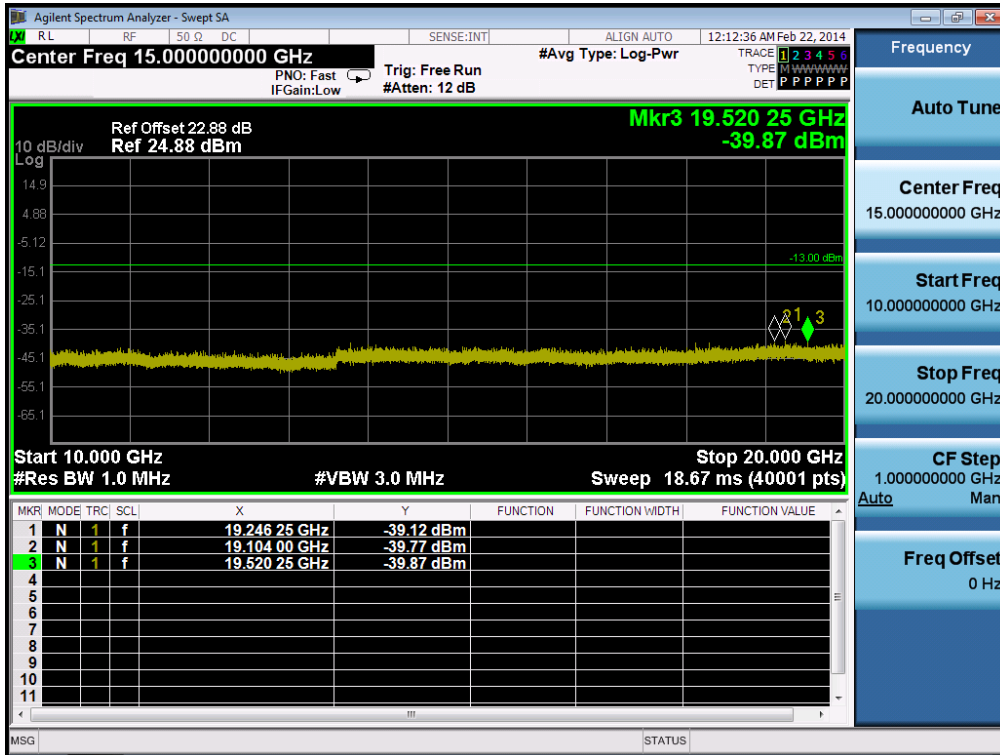

8.3 Spurious Emissions at Antenna Terminal

GSM850 & Channel: 128

GSM850 & Channel: 190

PCS1900 & Channel: 512

PCS1900 & Channel: 512

PCS1900 & Channel: 661

PCS1900 & Channel: 661

PCS1900 & Channel: 810

PCS1900 & Channel: 810

WCDMA1900 & Channel: 9262

WCDMA1900 & Channel: 9262

WCDMA1900 & Channel: 9400

WCDMA1900 & Channel: 9400

WCDMA1900 & Channel: 9538

WCDMA1900 & Channel: 9538

HSUPA1900 & Channel: 9262

HSUPA 1900 & Channel: 9262

HSUPA1900 & Channel: 9400

HSUPA1900 & Channel: 9400

HSUPA1900 & Channel: 9538

HSUPA1900 & Channel: 9538

8.4 Band Edge

GSM850 & Channel: 128

GSM850 & Channel: 251

EDGE 1900 & Channel: 512

EDGE 1900 & Channel: 810

WCDMA1900 & Channel: 9262

WCDMA1900 & Channel: 9262

WCDMA1900 & Channel: 9538

WCDMA1900 & Channel: 9538

HSUPA1900 & Channel: 9262

HSUPA1900 & Channel: 9262