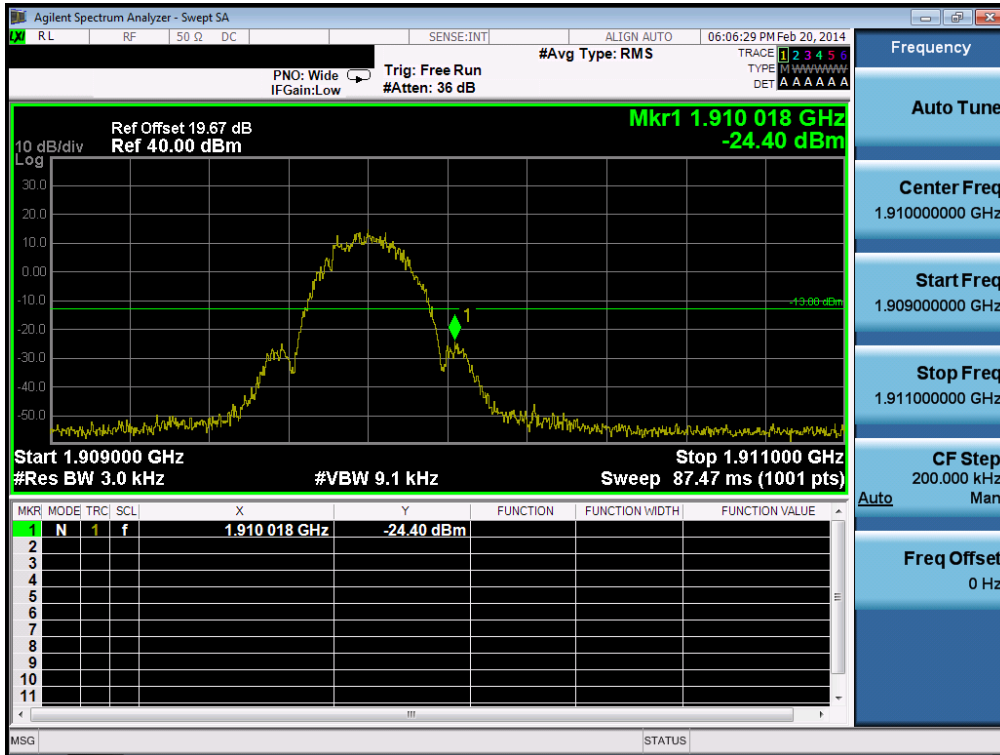

HSUPA 1900 & Channel: 9262

HSUPA1900 & Channel: 9400

HSUPA1900 & Channel: 9400

HSUPA1900 & Channel: 9538

HSUPA1900 & Channel: 9538

8.4 Band Edge

GSM850 & Channel: 128

GSM850 & Channel: 251

EDGE 1900 & Channel: 512

EDGE 1900 & Channel: 810

WCDMA1900 & Channel: 9262

WCDMA1900 & Channel: 9262

WCDMA1900 & Channel: 9538

WCDMA1900 & Channel: 9538

HSUPA1900 & Channel: 9262

HSUPA1900 & Channel: 9262