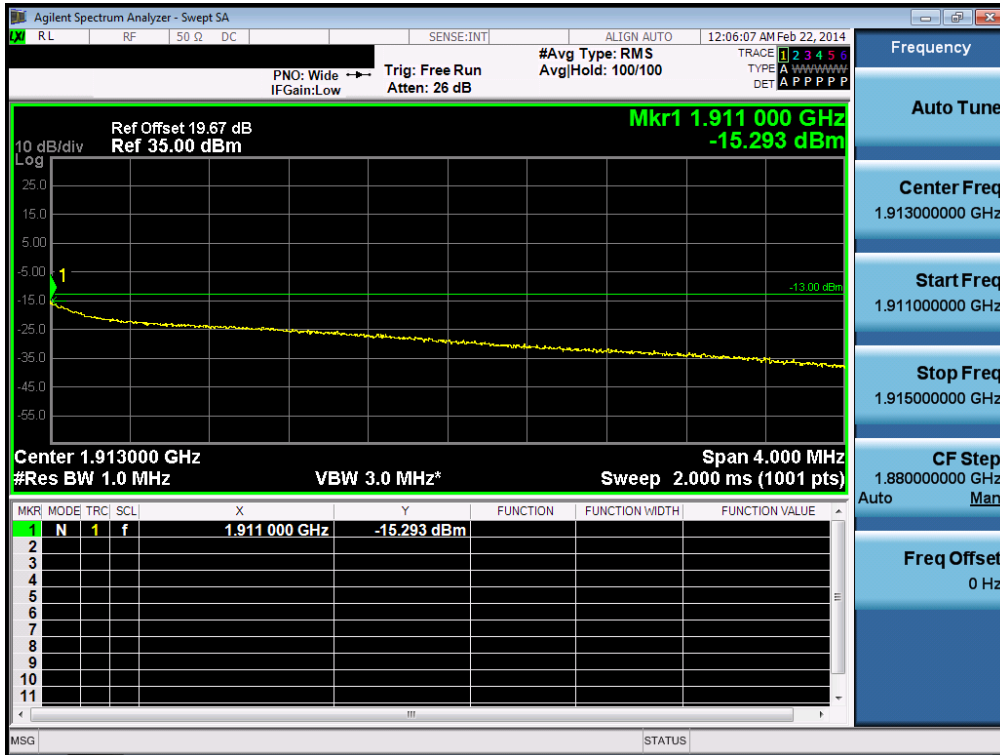

EDGE 1900 & Channel: 512

EDGE 1900 & Channel: 810

WCDMA1900 & Channel: 9262

WCDMA1900 & Channel: 9262

WCDMA1900 & Channel: 9538

WCDMA1900 & Channel: 9538

HSUPA1900 & Channel: 9262

HSUPA1900 & Channel: 9262

HSUPA1900 & Channel: 9538

HSUPA1900 & Channel: 9538