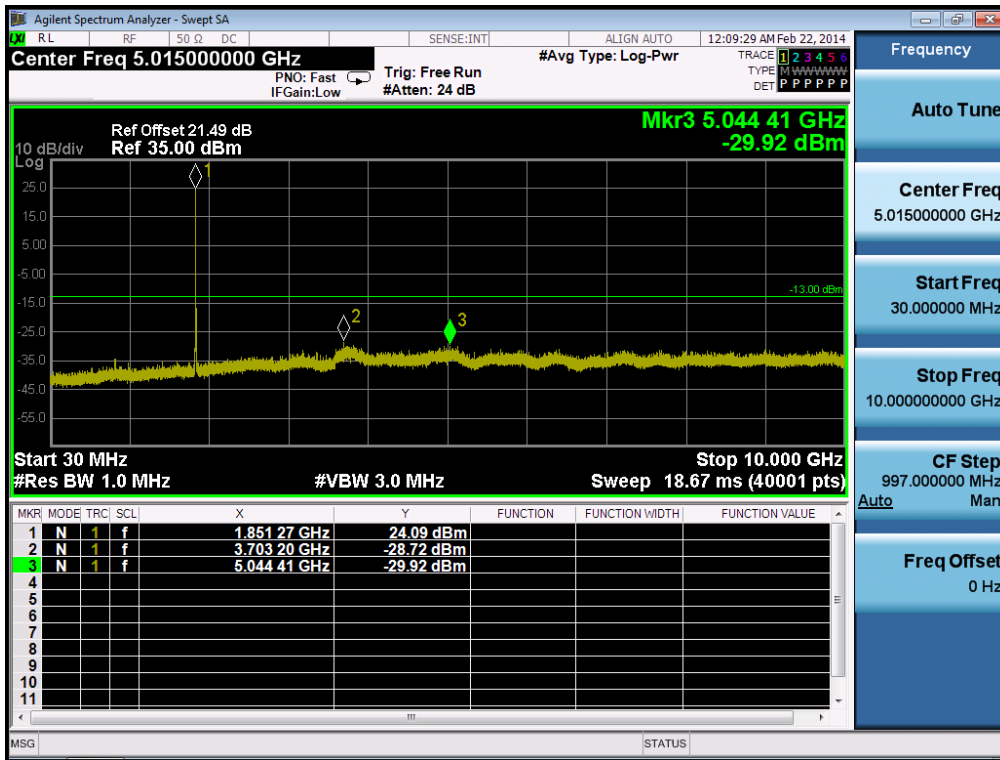

8.3 Spurious Emissions at Antenna Terminal

GSM850 & Channel: 128

GSM850 & Channel: 190

PCS1900 & Channel: 512

PCS1900 & Channel: 512

PCS1900 & Channel: 661

PCS1900 & Channel: 661

PCS1900 & Channel: 810

PCS1900 & Channel: 810

WCDMA1900 & Channel: 9262

WCDMA1900 & Channel: 9262

WCDMA1900 & Channel: 9400

WCDMA1900 & Channel: 9400

WCDMA1900 & Channel: 9538

WCDMA1900 & Channel: 9538

HSUPA1900 & Channel: 9262

HSUPA 1900 & Channel: 9262

HSUPA1900 & Channel: 9400

HSUPA1900 & Channel: 9400

HSUPA1900 & Channel: 9538

HSUPA1900 & Channel: 9538

8.4 Band Edge

GSM850 & Channel: 128

GSM850 & Channel: 251

EDGE 1900 & Channel: 512

EDGE 1900 & Channel: 810

WCDMA1900 & Channel: 9262

WCDMA1900 & Channel: 9262

WCDMA1900 & Channel: 9538

WCDMA1900 & Channel: 9538

HSUPA1900 & Channel: 9262

HSUPA1900 & Channel: 9262