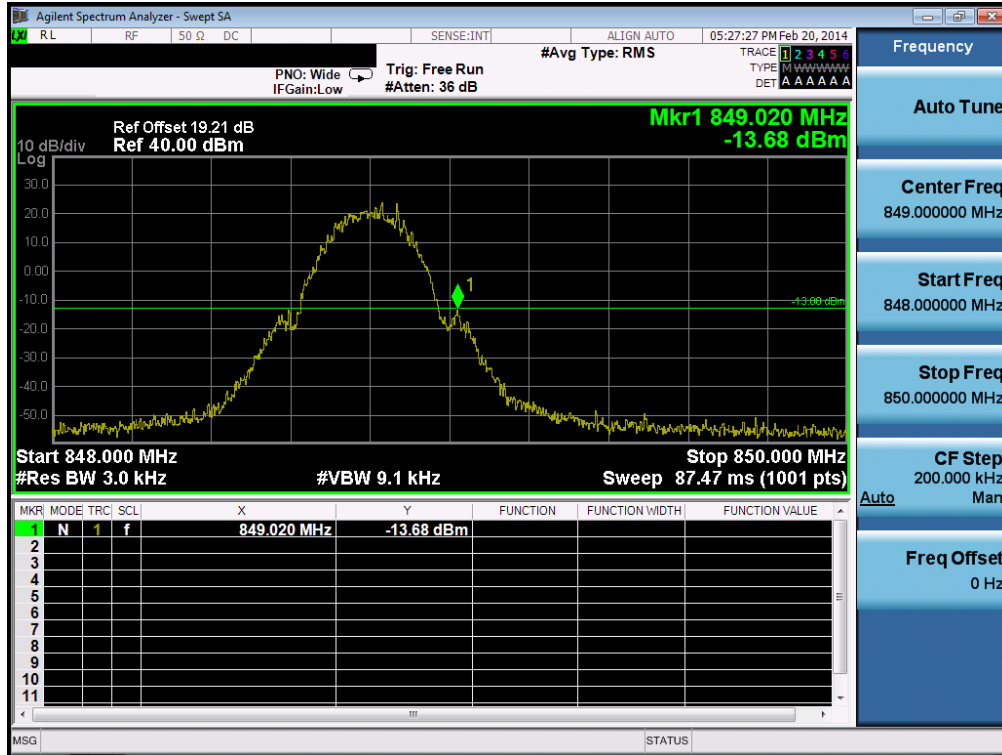

HSUPA 1900 & Channel: 9262

HSUPA1900 & Channel: 9400

HSUPA1900 & Channel: 9400

HSUPA1900 & Channel: 9538

HSUPA1900 & Channel: 9538

8.4 Band Edge

GSM850 & Channel: 128

GSM850 & Channel: 251

EDGE 1900 & Channel: 512

EDGE 1900 & Channel: 810

WCDMA1900 & Channel: 9262

WCDMA1900 & Channel: 9262

WCDMA1900 & Channel: 9538

WCDMA1900 & Channel: 9538

HSUPA1900 & Channel: 9262

HSUPA1900 & Channel: 9262