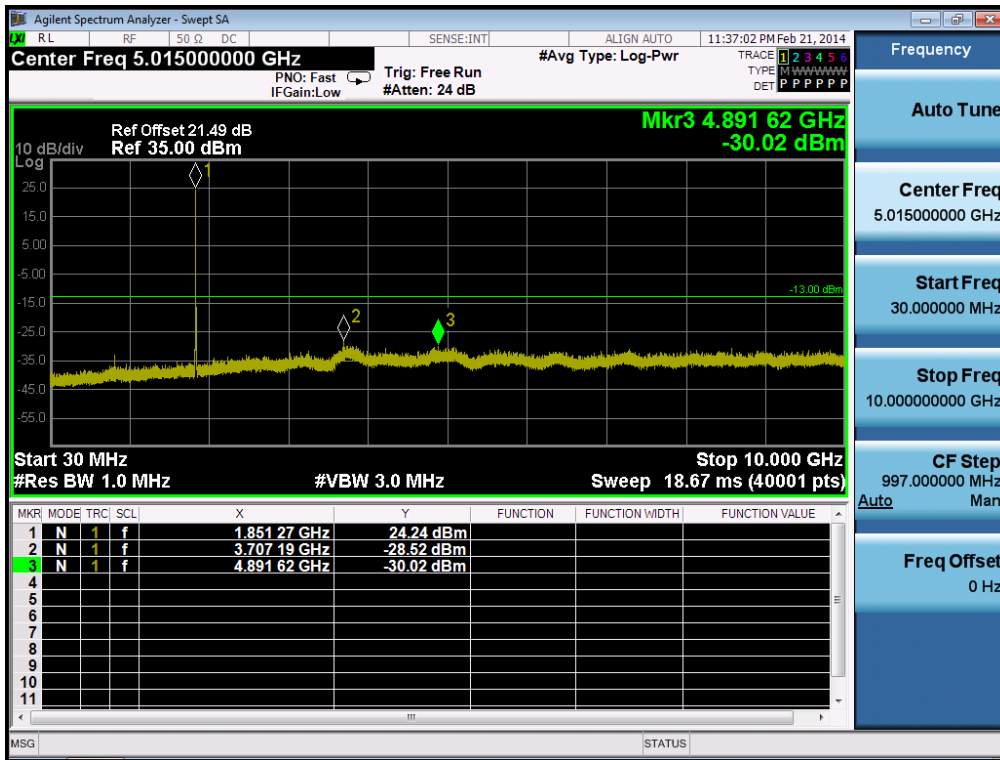

8.3 Spurious Emissions at Antenna Terminal

GSM850 & Channel: 128

GSM850 & Channel: 190

PCS1900 & Channel: 512

PCS1900 & Channel: 512

PCS1900 & Channel: 661

PCS1900 & Channel: 661

PCS1900 & Channel: 810

PCS1900 & Channel: 810

WCDMA1900 & Channel: 9262

WCDMA1900 & Channel: 9262

WCDMA1900 & Channel: 9400

WCDMA1900 & Channel: 9400

WCDMA1900 & Channel: 9538

WCDMA1900 & Channel: 9538

HSUPA1900 & Channel: 9262

HSUPA 1900 & Channel: 9262

HSUPA1900 & Channel: 9400

HSUPA1900 & Channel: 9400

HSUPA1900 & Channel: 9538

HSUPA1900 & Channel: 9538

8.4 Band Edge

GSM850 & Channel: 128

GSM850 & Channel: 251

EDGE 1900 & Channel: 512

EDGE 1900 & Channel: 810

WCDMA1900 & Channel: 9262

WCDMA1900 & Channel: 9262

WCDMA1900 & Channel: 9538

WCDMA1900 & Channel: 9538

HSUPA1900 & Channel: 9262

HSUPA1900 & Channel: 9262