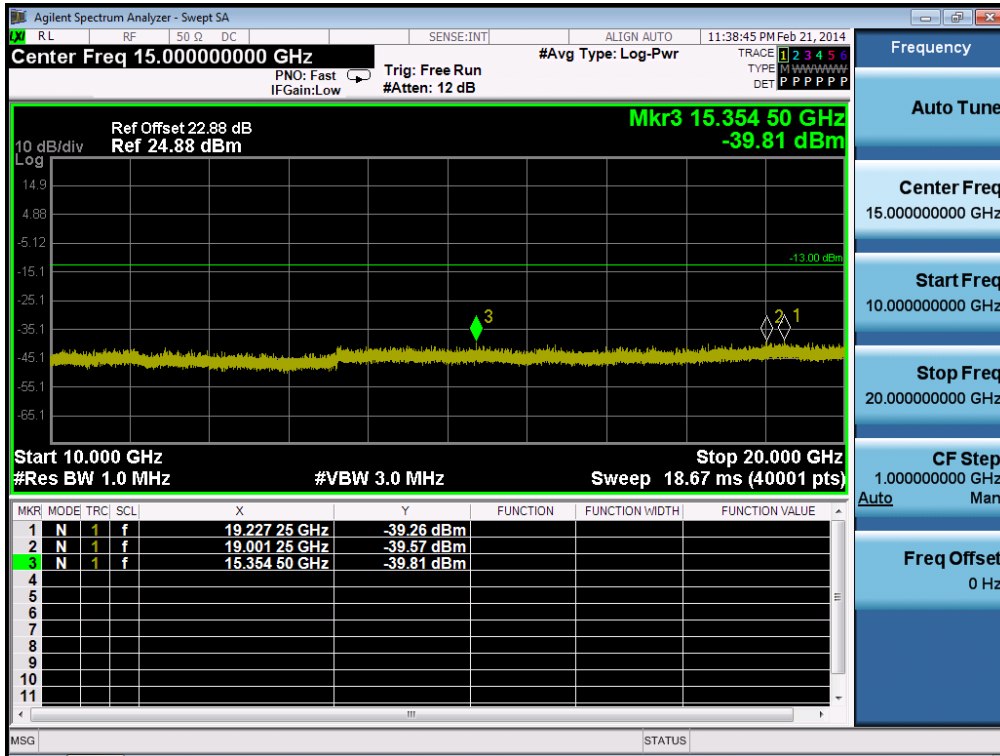

8.3 Spurious Emissions at Antenna Terminal

GSM850 & Channel: 128

GSM850 & Channel: 190

PCS1900 & Channel: 512

PCS1900 & Channel: 512

PCS1900 & Channel: 661

PCS1900 & Channel: 661

PCS1900 & Channel: 810

PCS1900 & Channel: 810

WCDMA1900 & Channel: 9262

WCDMA1900 & Channel: 9262

WCDMA1900 & Channel: 9400

WCDMA1900 & Channel: 9400

WCDMA1900 & Channel: 9538

WCDMA1900 & Channel: 9538

HSUPA1900 & Channel: 9262

HSUPA 1900 & Channel: 9262

HSUPA1900 & Channel: 9400

HSUPA1900 & Channel: 9400

HSUPA1900 & Channel: 9538

HSUPA1900 & Channel: 9538

8.4 Band Edge

GSM850 & Channel: 128

GSM850 & Channel: 251

EDGE 1900 & Channel: 512

EDGE 1900 & Channel: 810

WCDMA1900 & Channel: 9262

WCDMA1900 & Channel: 9262

WCDMA1900 & Channel: 9538

WCDMA1900 & Channel: 9538

HSUPA1900 & Channel: 9262

HSUPA1900 & Channel: 9262