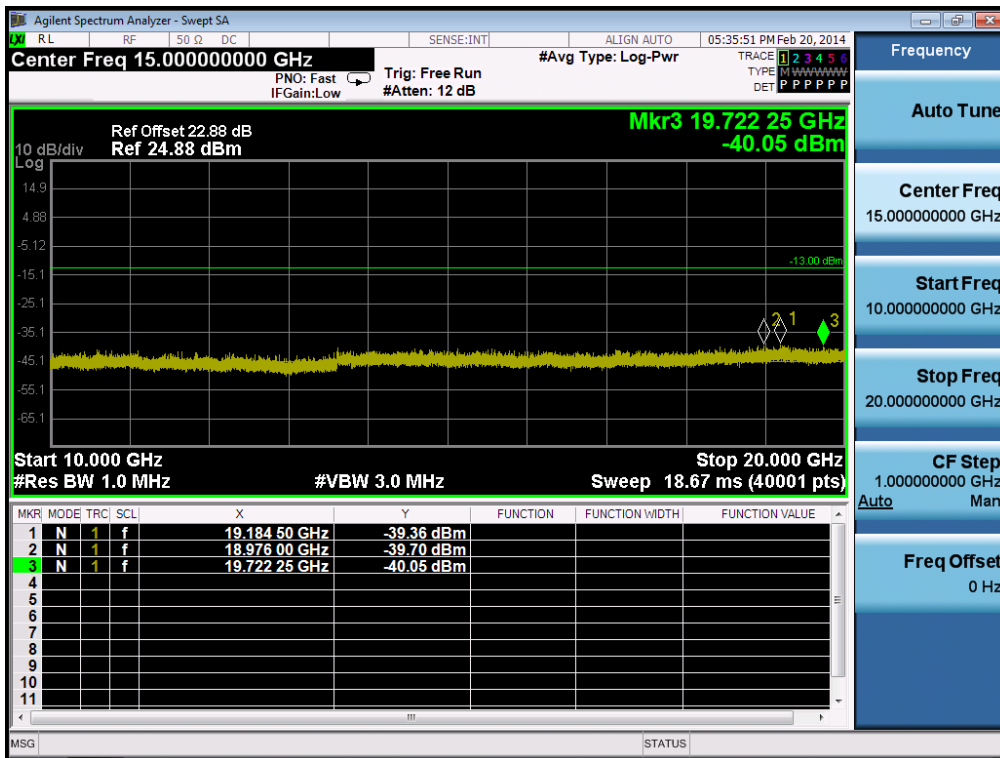

8.3 Spurious Emissions at Antenna Terminal

GSM850 & Channel: 128

GSM850 & Channel: 190

PCS1900 & Channel: 512

PCS1900 & Channel: 512

PCS1900 & Channel: 661

PCS1900 & Channel: 661

PCS1900 & Channel: 810

PCS1900 & Channel: 810

WCDMA1900 & Channel: 9262

WCDMA1900 & Channel: 9262

WCDMA1900 & Channel: 9400

WCDMA1900 & Channel: 9400

WCDMA1900 & Channel: 9538

WCDMA1900 & Channel: 9538

HSUPA1900 & Channel: 9262

HSUPA 1900 & Channel: 9262

HSUPA1900 & Channel: 9400

HSUPA1900 & Channel: 9400

HSUPA1900 & Channel: 9538

HSUPA1900 & Channel: 9538

8.4 Band Edge

GSM850 & Channel: 128

GSM850 & Channel: 251