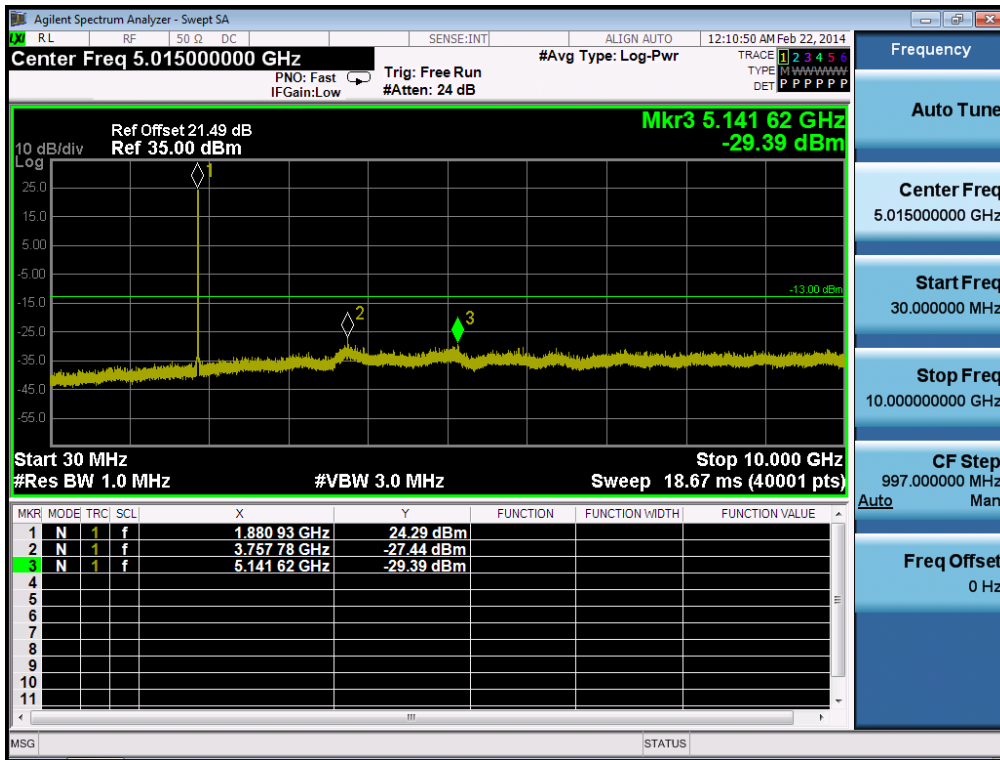

8.3 Spurious Emissions at Antenna Terminal

GSM850 & Channel: 128

GSM850 & Channel: 190

PCS1900 & Channel: 512

PCS1900 & Channel: 512

PCS1900 & Channel: 661

PCS1900 & Channel: 661

PCS1900 & Channel: 810

PCS1900 & Channel: 810

WCDMA1900 & Channel: 9262

WCDMA1900 & Channel: 9262

WCDMA1900 & Channel: 9400

WCDMA1900 & Channel: 9400

WCDMA1900 & Channel: 9538

WCDMA1900 & Channel: 9538

HSUPA1900 & Channel: 9262

HSUPA 1900 & Channel: 9262

HSUPA1900 & Channel: 9400

HSUPA1900 & Channel: 9400

HSUPA1900 & Channel: 9538

HSUPA1900 & Channel: 9538

8.4 Band Edge

GSM850 & Channel: 128

GSM850 & Channel: 251

EDGE 1900 & Channel: 512

EDGE 1900 & Channel: 810

WCDMA1900 & Channel: 9262

WCDMA1900 & Channel: 9262

WCDMA1900 & Channel: 9538

WCDMA1900 & Channel: 9538

HSUPA1900 & Channel: 9262

HSUPA1900 & Channel: 9262