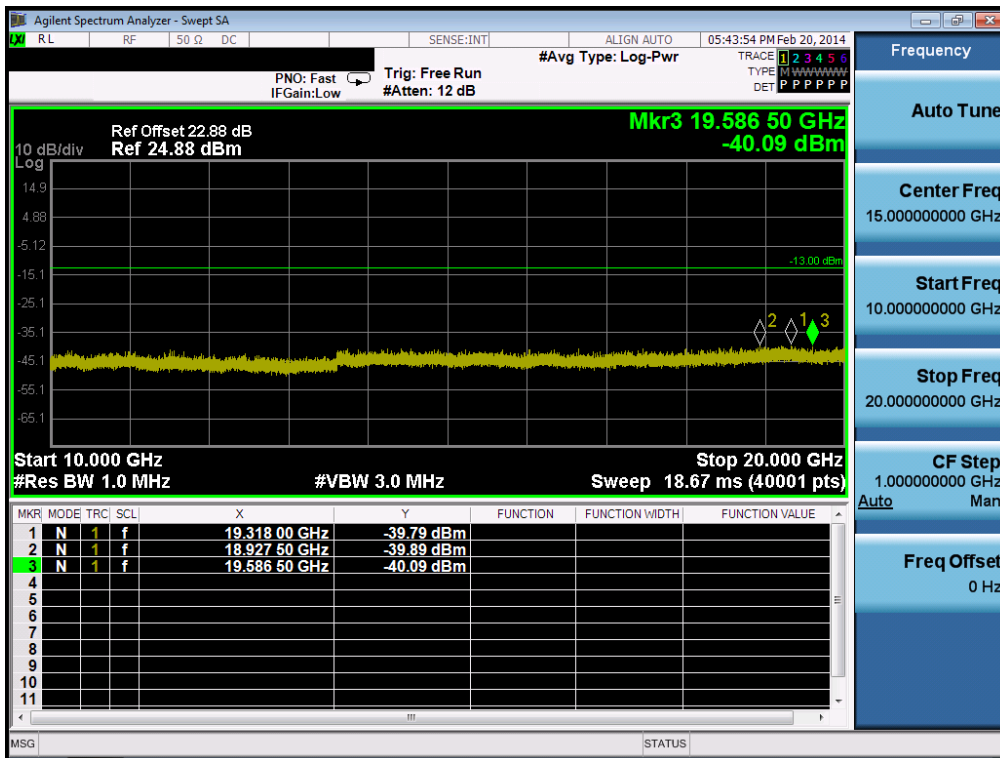

8.3 Spurious Emissions at Antenna Terminal

GSM850 & Channel: 128

GSM850 & Channel: 190

PCS1900 & Channel: 512

PCS1900 & Channel: 512

PCS1900 & Channel: 661

PCS1900 & Channel: 661

PCS1900 & Channel: 810

PCS1900 & Channel: 810

WCDMA1900 & Channel: 9262

WCDMA1900 & Channel: 9262

WCDMA1900 & Channel: 9400

WCDMA1900 & Channel: 9400

WCDMA1900 & Channel: 9538

WCDMA1900 & Channel: 9538

HSUPA1900 & Channel: 9262

HSUPA 1900 & Channel: 9262

HSUPA1900 & Channel: 9400

HSUPA1900 & Channel: 9400

HSUPA1900 & Channel: 9538

HSUPA1900 & Channel: 9538

8.4 Band Edge

GSM850 & Channel: 128

GSM850 & Channel: 251