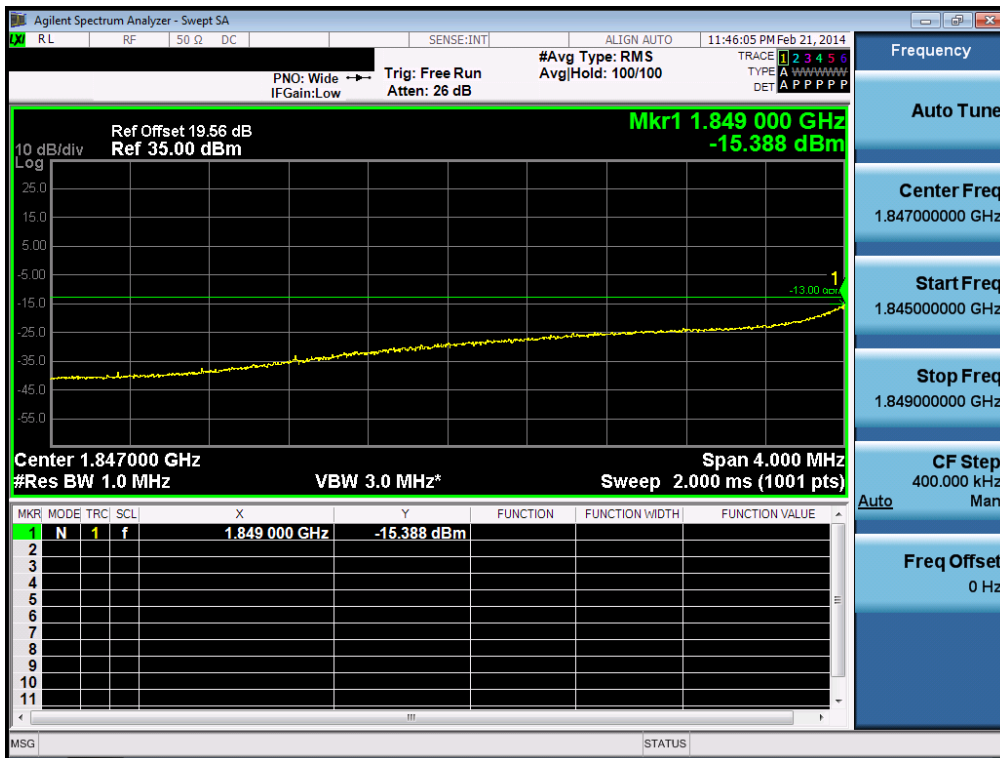

EDGE 1900 & Channel: 512

EDGE 1900 & Channel: 810

WCDMA1900 & Channel: 9262

WCDMA1900 & Channel: 9262

WCDMA1900 & Channel: 9538

WCDMA1900 & Channel: 9538

HSUPA1900 & Channel: 9262

HSUPA1900 & Channel: 9262

HSUPA1900 & Channel: 9538

HSUPA1900 & Channel: 9538