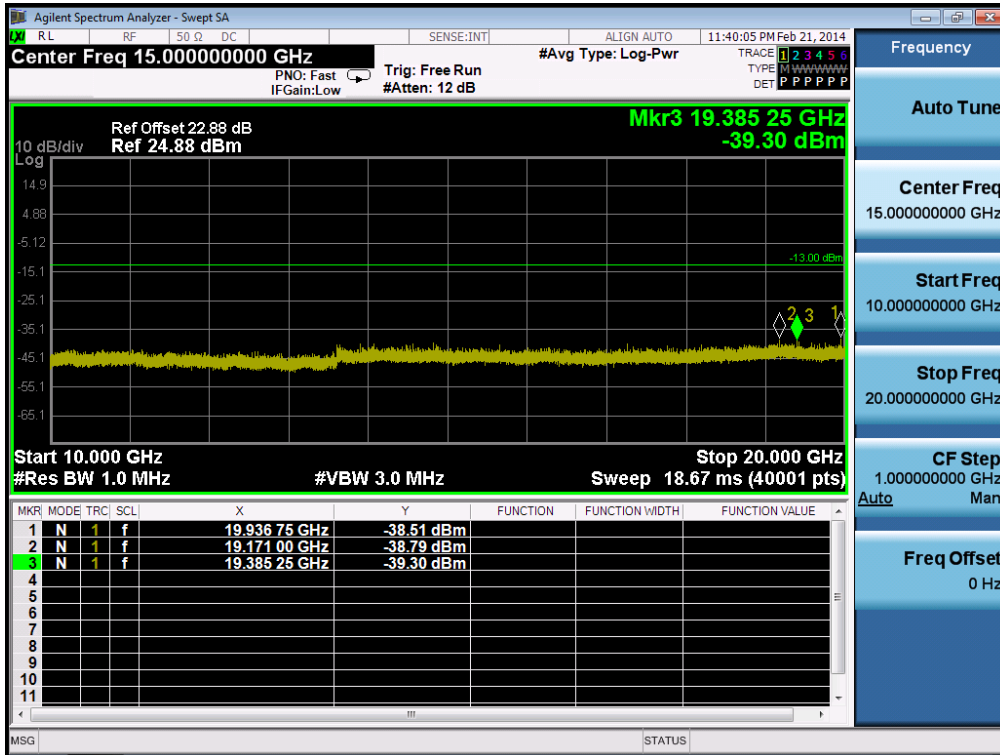

HSUPA 1900 & Channel: 9262

HSUPA1900 & Channel: 9400

HSUPA1900 & Channel: 9400

HSUPA1900 & Channel: 9538

HSUPA1900 & Channel: 9538

8.4 Band Edge

GSM850 & Channel: 128

GSM850 & Channel: 251

EDGE 1900 & Channel: 512

EDGE 1900 & Channel: 810

WCDMA1900 & Channel: 9262

WCDMA1900 & Channel: 9262

WCDMA1900 & Channel: 9538

WCDMA1900 & Channel: 9538

HSUPA1900 & Channel: 9262

HSUPA1900 & Channel: 9262