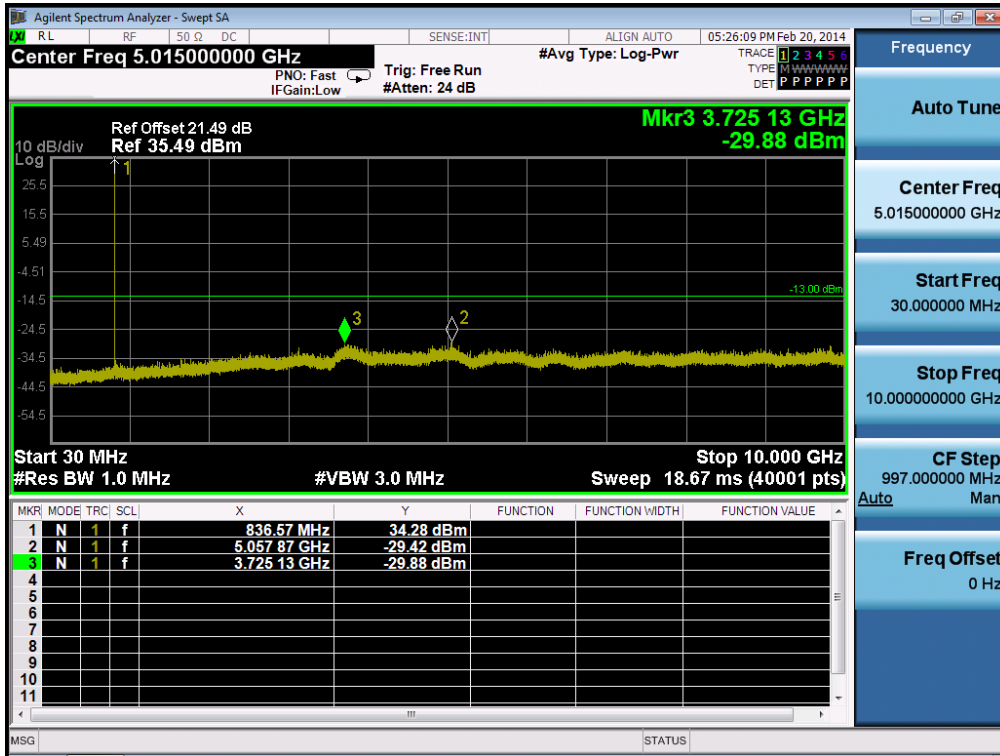

8.3 Spurious Emissions at Antenna Terminal

GSM850 & Channel: 128

GSM850 & Channel: 190

PCS1900 & Channel: 512

PCS1900 & Channel: 512

PCS1900 & Channel: 661

PCS1900 & Channel: 661

PCS1900 & Channel: 810

PCS1900 & Channel: 810

WCDMA1900 & Channel: 9262

WCDMA1900 & Channel: 9262

WCDMA1900 & Channel: 9400

WCDMA1900 & Channel: 9400

WCDMA1900 & Channel: 9538

WCDMA1900 & Channel: 9538

HSUPA1900 & Channel: 9262

HSUPA 1900 & Channel: 9262

HSUPA1900 & Channel: 9400

HSUPA1900 & Channel: 9400

HSUPA1900 & Channel: 9538

HSUPA1900 & Channel: 9538

8.4 Band Edge

GSM850 & Channel: 128

GSM850 & Channel: 251

EDGE 1900 & Channel: 512

EDGE 1900 & Channel: 810

WCDMA1900 & Channel: 9262

WCDMA1900 & Channel: 9262

WCDMA1900 & Channel: 9538

WCDMA1900 & Channel: 9538

HSUPA1900 & Channel: 9262

HSUPA1900 & Channel: 9262