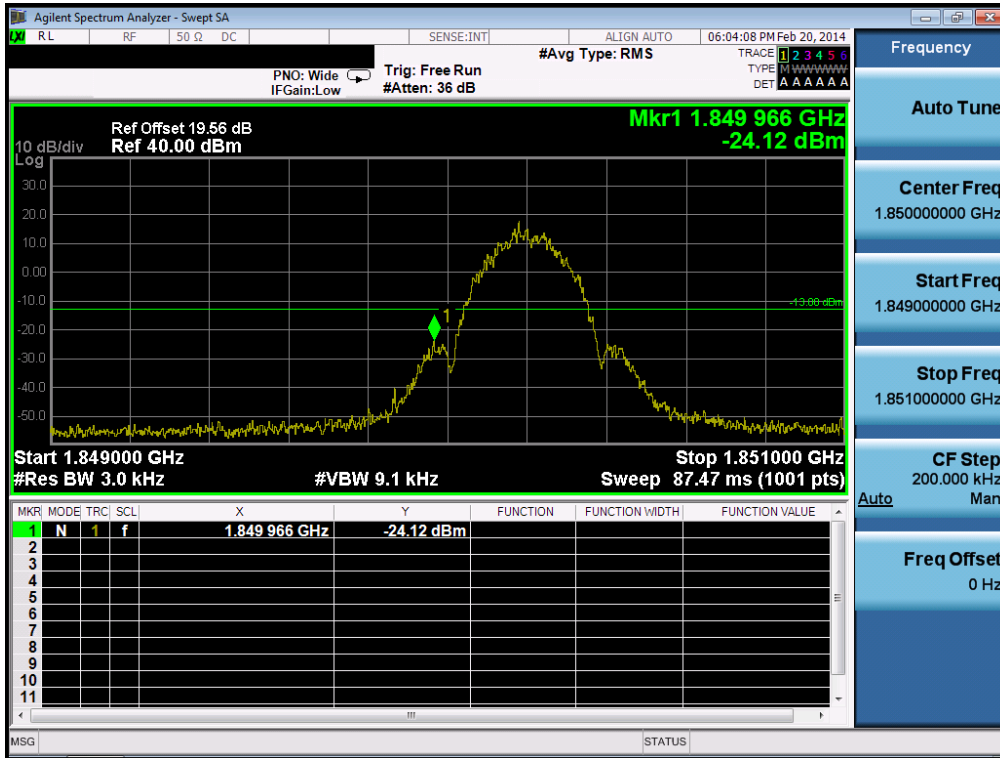

HSUPA 1900 & Channel: 9262

HSUPA1900 & Channel: 9400

HSUPA1900 & Channel: 9400

HSUPA1900 & Channel: 9538

HSUPA1900 & Channel: 9538

8.4 Band Edge

GSM850 & Channel: 128

GSM850 & Channel: 251

EDGE 1900 & Channel: 512

EDGE 1900 & Channel: 810

WCDMA1900 & Channel: 9262

WCDMA1900 & Channel: 9262

WCDMA1900 & Channel: 9538

WCDMA1900 & Channel: 9538

HSUPA1900 & Channel: 9262

HSUPA1900 & Channel: 9262