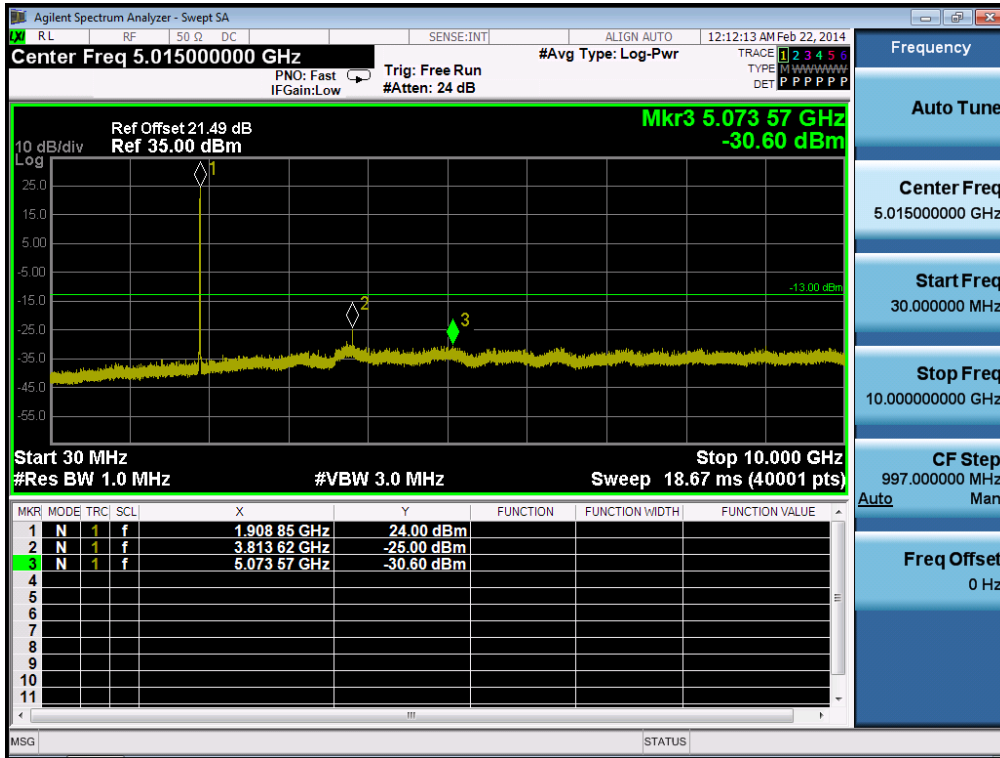

8.3 Spurious Emissions at Antenna Terminal

GSM850 & Channel: 128

GSM850 & Channel: 190

PCS1900 & Channel: 512

PCS1900 & Channel: 512

PCS1900 & Channel: 661

PCS1900 & Channel: 661

PCS1900 & Channel: 810

PCS1900 & Channel: 810

WCDMA1900 & Channel: 9262

WCDMA1900 & Channel: 9262

WCDMA1900 & Channel: 9400

WCDMA1900 & Channel: 9400

WCDMA1900 & Channel: 9538

WCDMA1900 & Channel: 9538

HSUPA1900 & Channel: 9262

HSUPA 1900 & Channel: 9262

HSUPA1900 & Channel: 9400

HSUPA1900 & Channel: 9400

HSUPA1900 & Channel: 9538

HSUPA1900 & Channel: 9538

8.4 Band Edge

GSM850 & Channel: 128

GSM850 & Channel: 251

EDGE 1900 & Channel: 512

EDGE 1900 & Channel: 810

WCDMA1900 & Channel: 9262

WCDMA1900 & Channel: 9262

WCDMA1900 & Channel: 9538

WCDMA1900 & Channel: 9538

HSUPA1900 & Channel: 9262

HSUPA1900 & Channel: 9262