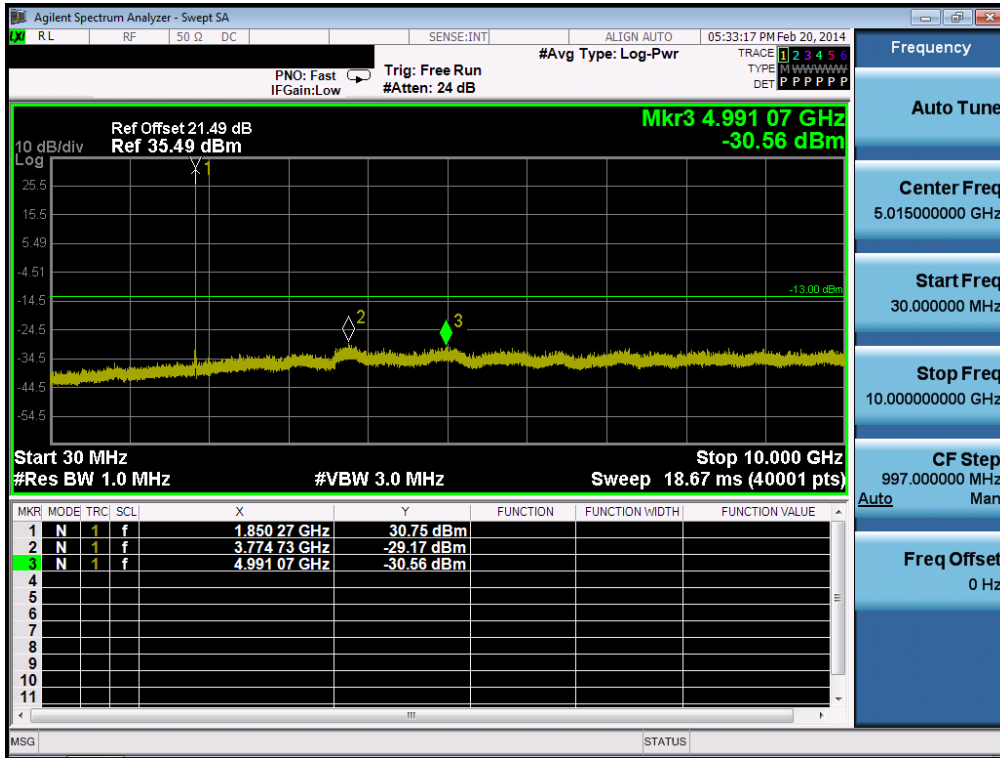

8.3 Spurious Emissions at Antenna Terminal

GSM850 & Channel: 128

GSM850 & Channel: 190

PCS1900 & Channel: 512

PCS1900 & Channel: 512

PCS1900 & Channel: 661

PCS1900 & Channel: 661

PCS1900 & Channel: 810

PCS1900 & Channel: 810

WCDMA1900 & Channel: 9262

WCDMA1900 & Channel: 9262

WCDMA1900 & Channel: 9400

WCDMA1900 & Channel: 9400

WCDMA1900 & Channel: 9538

WCDMA1900 & Channel: 9538

HSUPA1900 & Channel: 9262

HSUPA 1900 & Channel: 9262

HSUPA1900 & Channel: 9400

HSUPA1900 & Channel: 9400

HSUPA1900 & Channel: 9538

HSUPA1900 & Channel: 9538

8.4 Band Edge

GSM850 & Channel: 128

GSM850 & Channel: 251

EDGE 1900 & Channel: 512

EDGE 1900 & Channel: 810

WCDMA1900 & Channel: 9262

WCDMA1900 & Channel: 9262

WCDMA1900 & Channel: 9538

WCDMA1900 & Channel: 9538

HSUPA1900 & Channel: 9262

HSUPA1900 & Channel: 9262