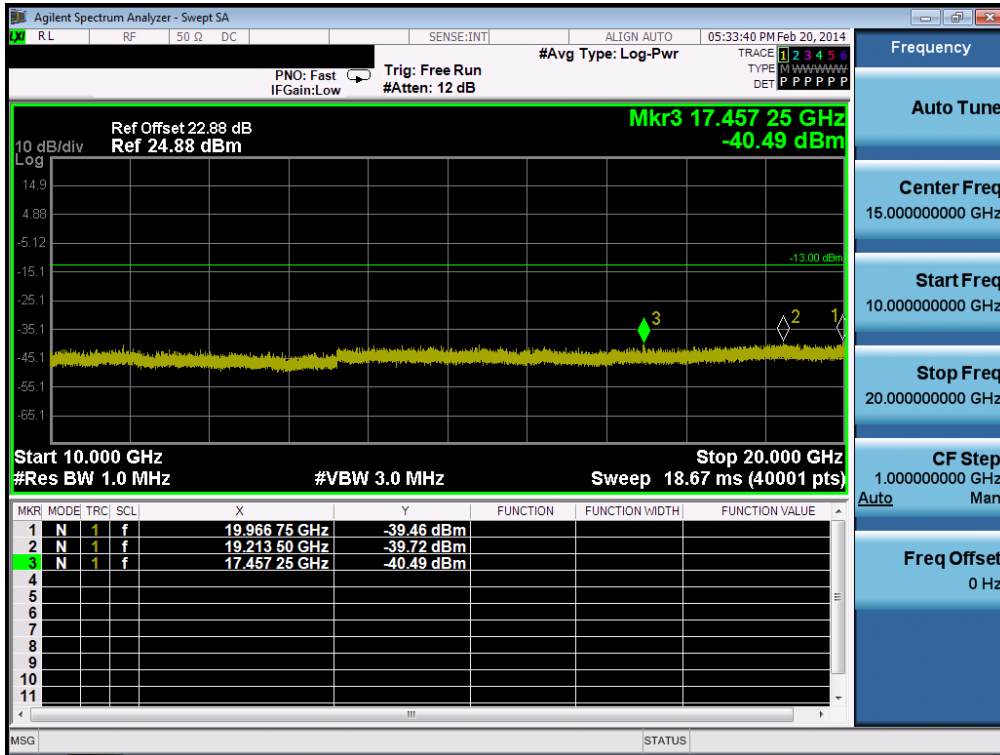

8.3 Spurious Emissions at Antenna Terminal

GSM850 & Channel: 128

GSM850 & Channel: 190

PCS1900 & Channel: 512

PCS1900 & Channel: 512

PCS1900 & Channel: 661

PCS1900 & Channel: 661

PCS1900 & Channel: 810

PCS1900 & Channel: 810

WCDMA1900 & Channel: 9262

WCDMA1900 & Channel: 9262

WCDMA1900 & Channel: 9400

WCDMA1900 & Channel: 9400

WCDMA1900 & Channel: 9538

WCDMA1900 & Channel: 9538

HSUPA1900 & Channel: 9262

HSUPA 1900 & Channel: 9262

HSUPA1900 & Channel: 9400

HSUPA1900 & Channel: 9400

HSUPA1900 & Channel: 9538

HSUPA1900 & Channel: 9538

8.4 Band Edge

GSM850 & Channel: 128

GSM850 & Channel: 251

EDGE 1900 & Channel: 512

EDGE 1900 & Channel: 810

WCDMA1900 & Channel: 9262

WCDMA1900 & Channel: 9262

WCDMA1900 & Channel: 9538

WCDMA1900 & Channel: 9538

HSUPA1900 & Channel: 9262

HSUPA1900 & Channel: 9262