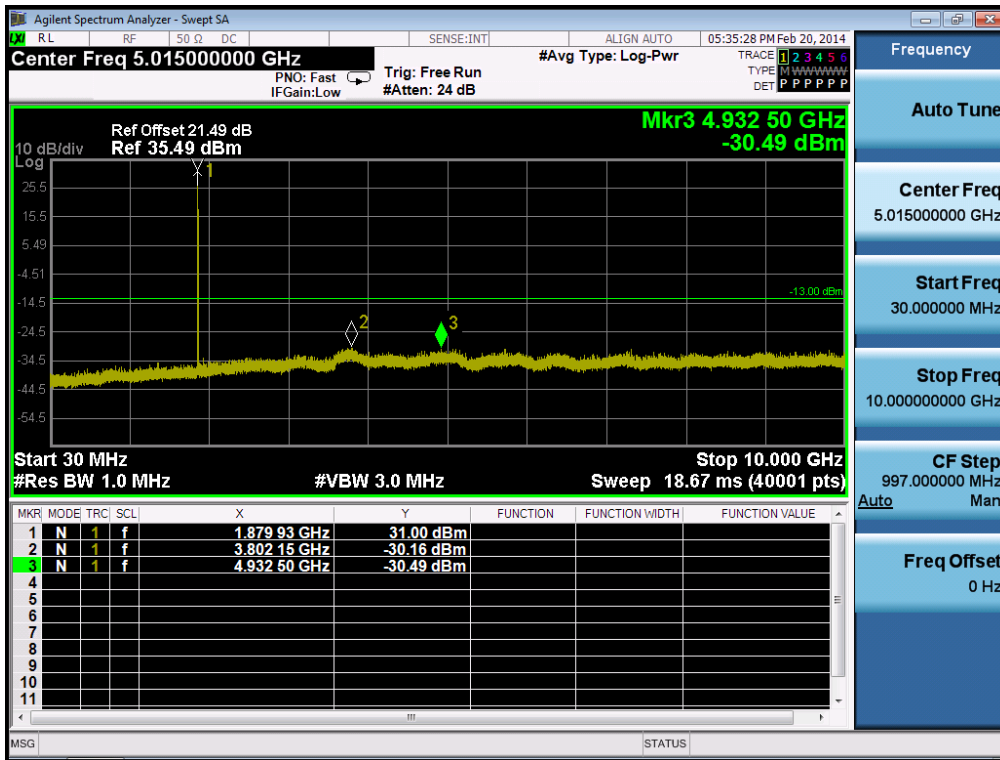

8.3 Spurious Emissions at Antenna Terminal

GSM850 & Channel: 128

GSM850 & Channel: 190

PCS1900 & Channel: 512

PCS1900 & Channel: 512

PCS1900 & Channel: 661

PCS1900 & Channel: 661

PCS1900 & Channel: 810

PCS1900 & Channel: 810

WCDMA1900 & Channel: 9262

WCDMA1900 & Channel: 9262

WCDMA1900 & Channel: 9400

WCDMA1900 & Channel: 9400

WCDMA1900 & Channel: 9538

WCDMA1900 & Channel: 9538

HSUPA1900 & Channel: 9262

HSUPA 1900 & Channel: 9262

HSUPA1900 & Channel: 9400

HSUPA1900 & Channel: 9400

HSUPA1900 & Channel: 9538

HSUPA1900 & Channel: 9538

8.4 Band Edge

GSM850 & Channel: 128

GSM850 & Channel: 251

EDGE 1900 & Channel: 512

EDGE 1900 & Channel: 810

WCDMA1900 & Channel: 9262

WCDMA1900 & Channel: 9262

WCDMA1900 & Channel: 9538

WCDMA1900 & Channel: 9538

HSUPA1900 & Channel: 9262

HSUPA1900 & Channel: 9262