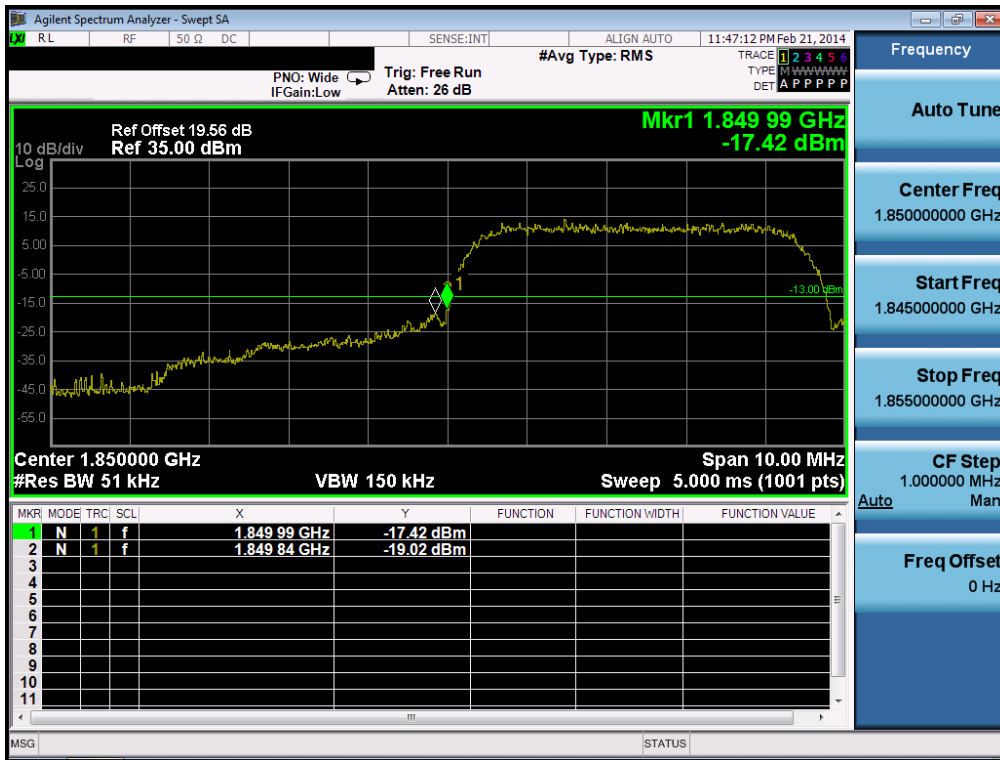

EDGE 1900 & Channel: 512

EDGE 1900 & Channel: 810

WCDMA1900 & Channel: 9262

WCDMA1900 & Channel: 9262

WCDMA1900 & Channel: 9538

WCDMA1900 & Channel: 9538

HSUPA1900 & Channel: 9262

HSUPA1900 & Channel: 9262

HSUPA1900 & Channel: 9538

HSUPA1900 & Channel: 9538