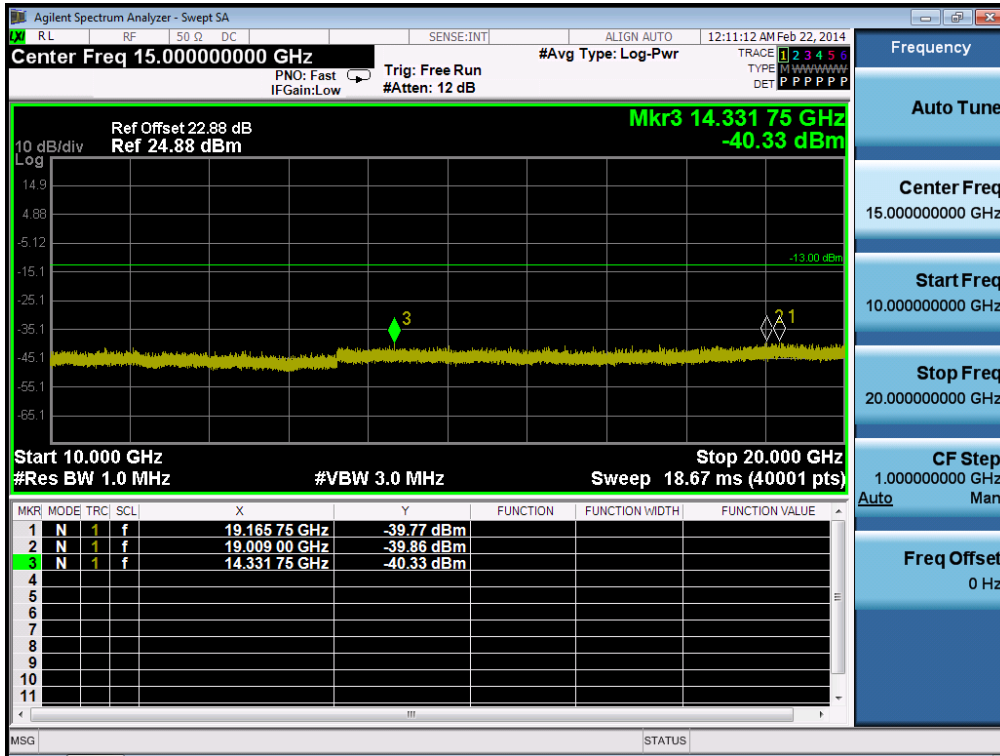

8.3 Spurious Emissions at Antenna Terminal

GSM850 & Channel: 128

GSM850 & Channel: 190

PCS1900 & Channel: 512

PCS1900 & Channel: 512

PCS1900 & Channel: 661

PCS1900 & Channel: 661

PCS1900 & Channel: 810

PCS1900 & Channel: 810

WCDMA1900 & Channel: 9262

WCDMA1900 & Channel: 9262

WCDMA1900 & Channel: 9400

WCDMA1900 & Channel: 9400

WCDMA1900 & Channel: 9538

WCDMA1900 & Channel: 9538

HSUPA1900 & Channel: 9262

HSUPA 1900 & Channel: 9262

HSUPA1900 & Channel: 9400

HSUPA1900 & Channel: 9400

HSUPA1900 & Channel: 9538

HSUPA1900 & Channel: 9538

8.4 Band Edge

GSM850 & Channel: 128

GSM850 & Channel: 251

EDGE 1900 & Channel: 512

EDGE 1900 & Channel: 810

WCDMA1900 & Channel: 9262

WCDMA1900 & Channel: 9262

WCDMA1900 & Channel: 9538

WCDMA1900 & Channel: 9538

HSUPA1900 & Channel: 9262

HSUPA1900 & Channel: 9262