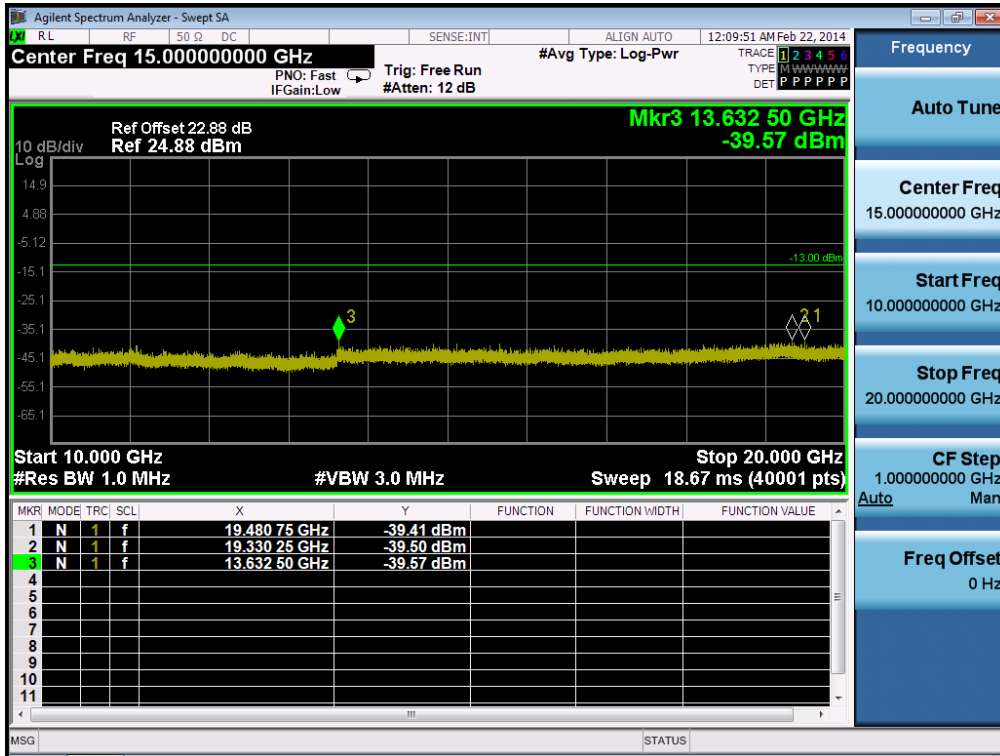

8.3 Spurious Emissions at Antenna Terminal

GSM850 & Channel: 128

GSM850 & Channel: 190

PCS1900 & Channel: 512

PCS1900 & Channel: 512

PCS1900 & Channel: 661

PCS1900 & Channel: 661

PCS1900 & Channel: 810

PCS1900 & Channel: 810

WCDMA1900 & Channel: 9262

WCDMA1900 & Channel: 9262

WCDMA1900 & Channel: 9400

WCDMA1900 & Channel: 9400

WCDMA1900 & Channel: 9538

WCDMA1900 & Channel: 9538

HSUPA1900 & Channel: 9262

HSUPA 1900 & Channel: 9262

HSUPA1900 & Channel: 9400

HSUPA1900 & Channel: 9400

HSUPA1900 & Channel: 9538

HSUPA1900 & Channel: 9538

8.4 Band Edge

GSM850 & Channel: 128

GSM850 & Channel: 251

EDGE 1900 & Channel: 512

EDGE 1900 & Channel: 810

WCDMA1900 & Channel: 9262

WCDMA1900 & Channel: 9262

WCDMA1900 & Channel: 9538

WCDMA1900 & Channel: 9538

HSUPA1900 & Channel: 9262

HSUPA1900 & Channel: 9262