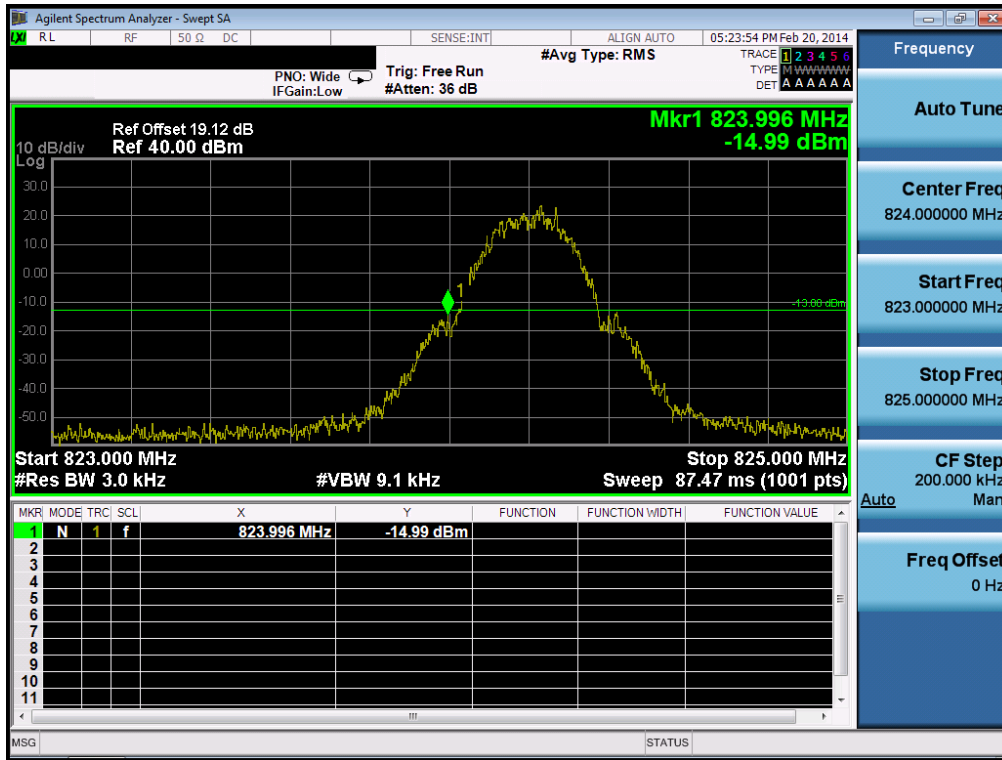

HSUPA 1900 & Channel: 9262

HSUPA1900 & Channel: 9400

HSUPA1900 & Channel: 9400

HSUPA1900 & Channel: 9538

HSUPA1900 & Channel: 9538

8.4 Band Edge

GSM850 & Channel: 128

GSM850 & Channel: 251

EDGE 1900 & Channel: 512

EDGE 1900 & Channel: 810

WCDMA1900 & Channel: 9262

WCDMA1900 & Channel: 9262

WCDMA1900 & Channel: 9538

WCDMA1900 & Channel: 9538

HSUPA1900 & Channel: 9262

HSUPA1900 & Channel: 9262