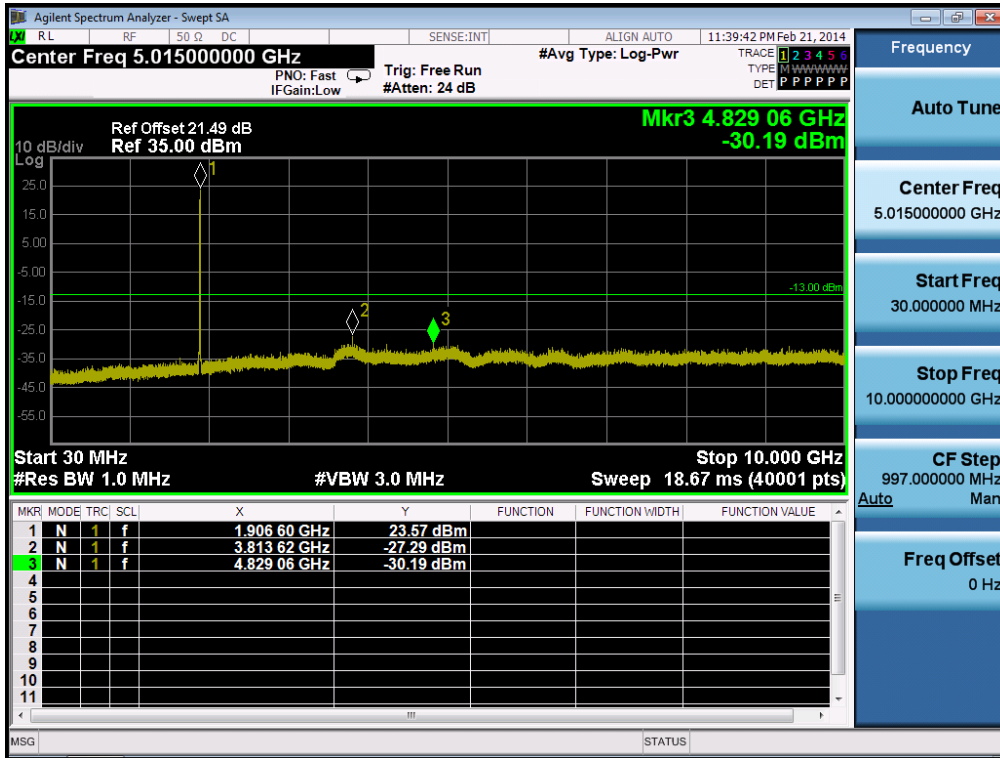

HSUPA 1900 & Channel: 9262

HSUPA1900 & Channel: 9400

HSUPA1900 & Channel: 9400

HSUPA1900 & Channel: 9538

HSUPA1900 & Channel: 9538

8.4 Band Edge

GSM850 & Channel: 128

GSM850 & Channel: 251

EDGE 1900 & Channel: 512

EDGE 1900 & Channel: 810

WCDMA1900 & Channel: 9262

WCDMA1900 & Channel: 9262

WCDMA1900 & Channel: 9538

WCDMA1900 & Channel: 9538

HSUPA1900 & Channel: 9262

HSUPA1900 & Channel: 9262