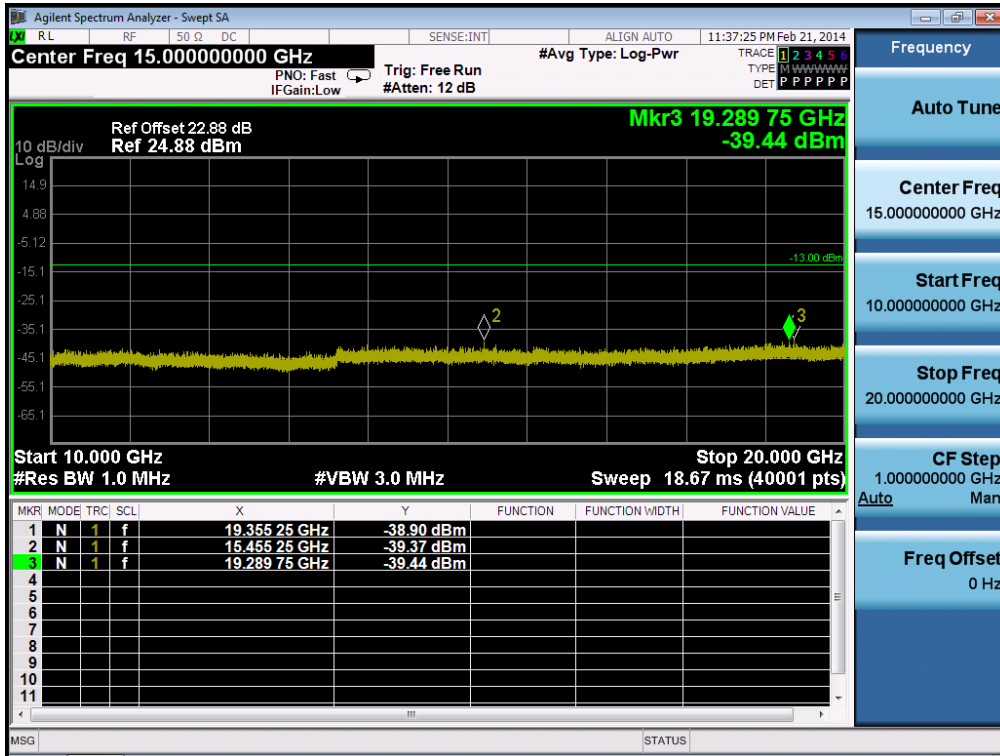

8.3 Spurious Emissions at Antenna Terminal

GSM850 & Channel: 128

GSM850 & Channel: 190

PCS1900 & Channel: 512

PCS1900 & Channel: 512

PCS1900 & Channel: 661

PCS1900 & Channel: 661

PCS1900 & Channel: 810

PCS1900 & Channel: 810

WCDMA1900 & Channel: 9262

WCDMA1900 & Channel: 9262

WCDMA1900 & Channel: 9400

WCDMA1900 & Channel: 9400

WCDMA1900 & Channel: 9538

WCDMA1900 & Channel: 9538

HSUPA1900 & Channel: 9262

HSUPA 1900 & Channel: 9262

HSUPA1900 & Channel: 9400

HSUPA1900 & Channel: 9400

HSUPA1900 & Channel: 9538

HSUPA1900 & Channel: 9538

8.4 Band Edge

GSM850 & Channel: 128

GSM850 & Channel: 251

EDGE 1900 & Channel: 512

EDGE 1900 & Channel: 810

WCDMA1900 & Channel: 9262

WCDMA1900 & Channel: 9262

WCDMA1900 & Channel: 9538

WCDMA1900 & Channel: 9538

HSUPA1900 & Channel: 9262

HSUPA1900 & Channel: 9262