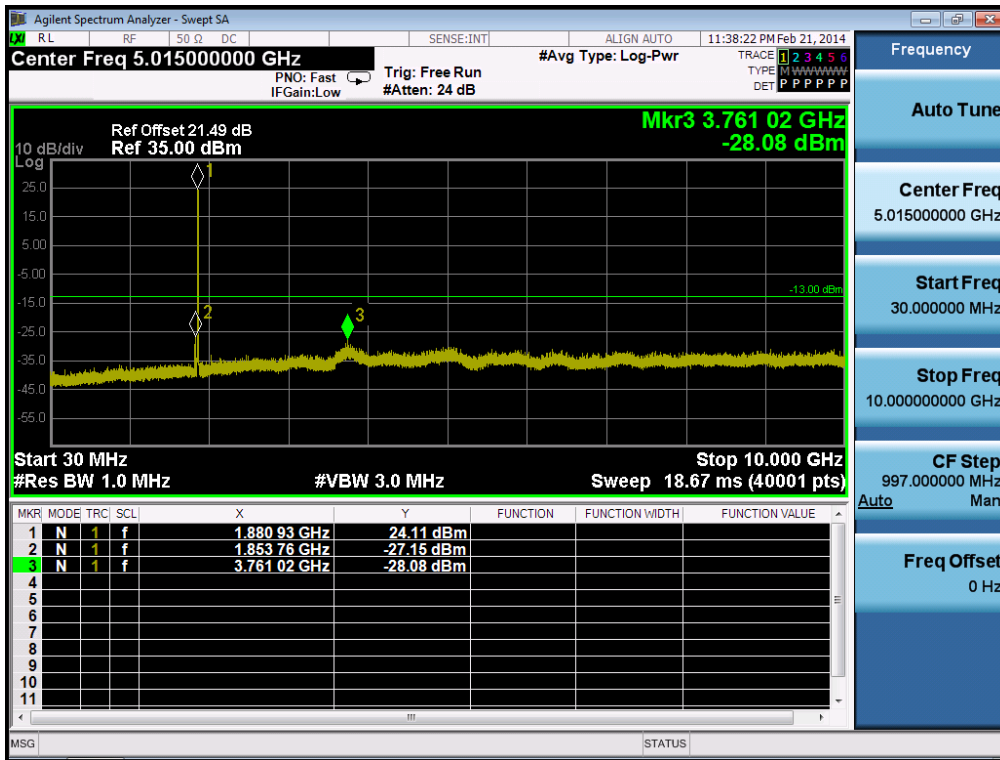

8.3 Spurious Emissions at Antenna Terminal

GSM850 & Channel: 128

GSM850 & Channel: 190

PCS1900 & Channel: 512

PCS1900 & Channel: 512

PCS1900 & Channel: 661

PCS1900 & Channel: 661

PCS1900 & Channel: 810

PCS1900 & Channel: 810

WCDMA1900 & Channel: 9262

WCDMA1900 & Channel: 9262

WCDMA1900 & Channel: 9400

WCDMA1900 & Channel: 9400

WCDMA1900 & Channel: 9538

WCDMA1900 & Channel: 9538

HSUPA1900 & Channel: 9262

HSUPA 1900 & Channel: 9262

HSUPA1900 & Channel: 9400

HSUPA1900 & Channel: 9400

HSUPA1900 & Channel: 9538

HSUPA1900 & Channel: 9538

8.4 Band Edge

GSM850 & Channel: 128

GSM850 & Channel: 251

EDGE 1900 & Channel: 512

EDGE 1900 & Channel: 810

WCDMA1900 & Channel: 9262

WCDMA1900 & Channel: 9262

WCDMA1900 & Channel: 9538

WCDMA1900 & Channel: 9538

HSUPA1900 & Channel: 9262

HSUPA1900 & Channel: 9262