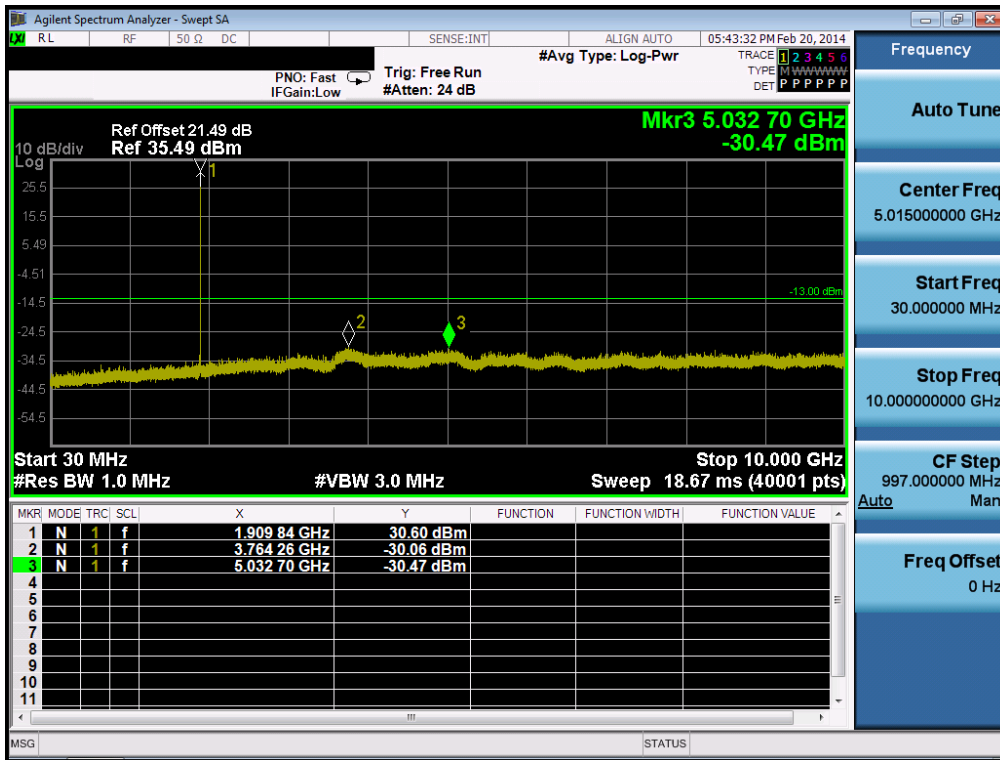

8.3 Spurious Emissions at Antenna Terminal

GSM850 & Channel: 128

GSM850 & Channel: 190

PCS1900 & Channel: 512

PCS1900 & Channel: 512

PCS1900 & Channel: 661

PCS1900 & Channel: 661

PCS1900 & Channel: 810

PCS1900 & Channel: 810

WCDMA1900 & Channel: 9262

WCDMA1900 & Channel: 9262

WCDMA1900 & Channel: 9400

WCDMA1900 & Channel: 9400

WCDMA1900 & Channel: 9538

WCDMA1900 & Channel: 9538

HSUPA1900 & Channel: 9262

HSUPA 1900 & Channel: 9262

HSUPA1900 & Channel: 9400

HSUPA1900 & Channel: 9400

HSUPA1900 & Channel: 9538

HSUPA1900 & Channel: 9538

8.4 Band Edge

GSM850 & Channel: 128

GSM850 & Channel: 251

EDGE 1900 & Channel: 512

EDGE 1900 & Channel: 810

WCDMA1900 & Channel: 9262

WCDMA1900 & Channel: 9262

WCDMA1900 & Channel: 9538

WCDMA1900 & Channel: 9538

HSUPA1900 & Channel: 9262

HSUPA1900 & Channel: 9262