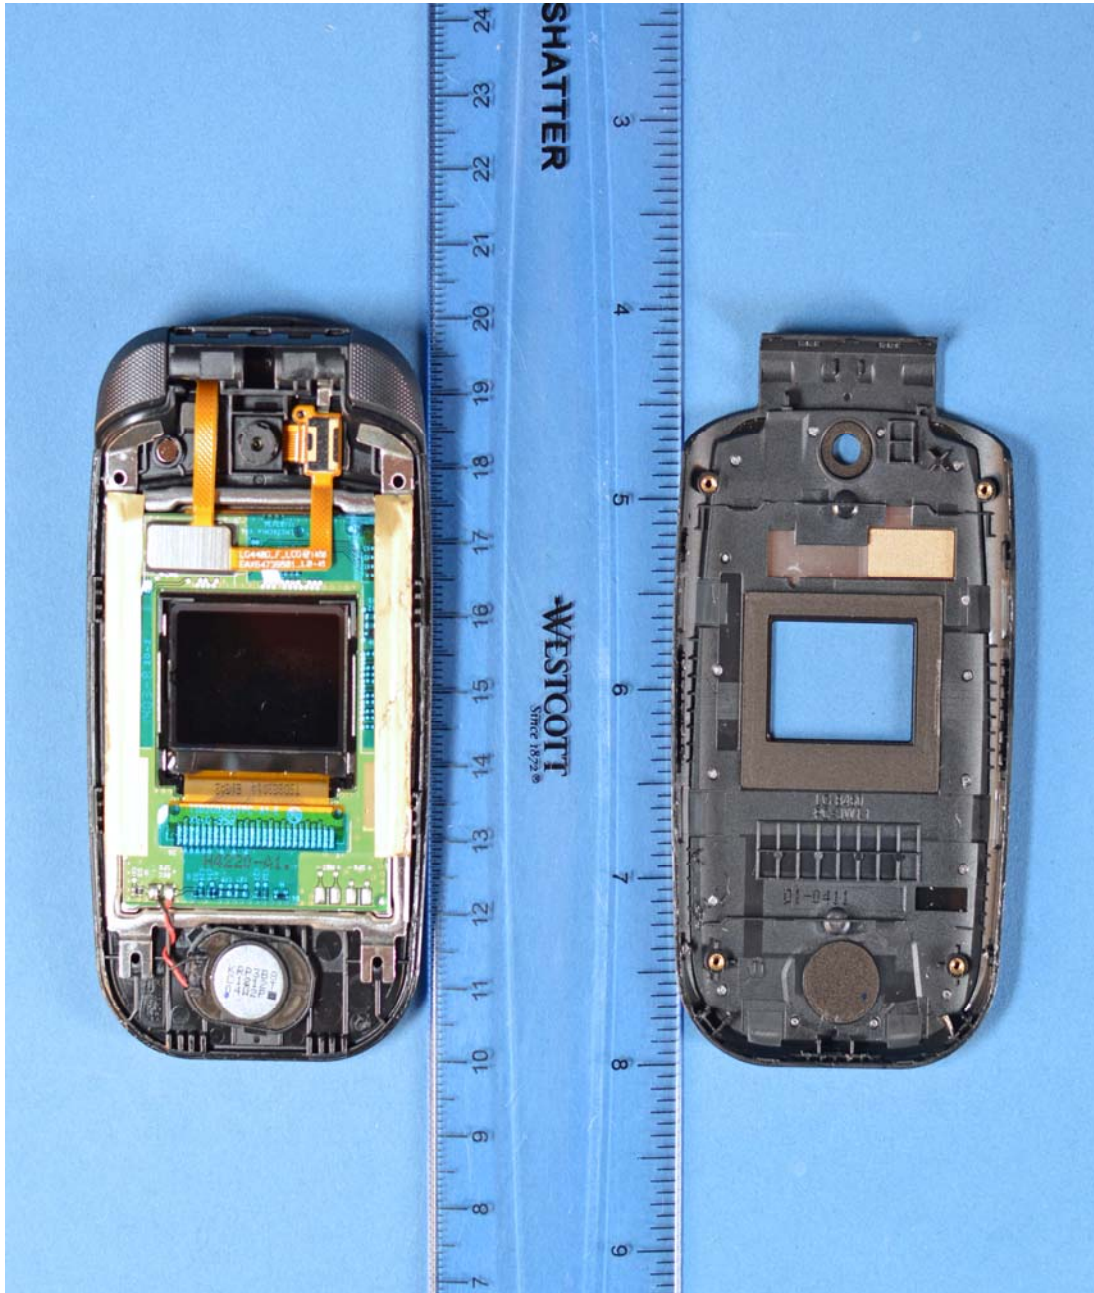

INTERNAL PHOTOGRAPHS

	<p>LG Electronics MobileComm U.S.A FCC ID: ZNFB460</p>	<p>Model: LG-B460</p>
<p>Internal Photos</p>	<p>EUT Type: Portable Handset</p>	<p>Page 1 of 12</p>

	<p>LG Electronics MobileComm U.S.A FCC ID: ZNFB460</p>	<p>Model: LG-B460</p>
<p>Internal Photos</p>	<p>EUT Type: Portable Handset</p>	<p>Page 2 of 12</p>

	<p>LG Electronics MobileComm U.S.A FCC ID: ZNFB460</p>	<p>Model: LG-B460</p>
<p>Internal Photos</p>	<p>EUT Type: Portable Handset</p>	<p>Page 4 of 12</p>

	LG Electronics MobileComm U.S.A FCC ID: ZNFB460	Model: LG-B460
Internal Photos	EUT Type: Portable Handset	Page 5 of 12

	<p>LG Electronics MobileComm U.S.A FCC ID: ZNFB460</p>	<p>Model: LG-B460</p>
<p>Internal Photos</p>	<p>EUT Type: Portable Handset</p>	<p>Page 8 of 12</p>

	<p>LG Electronics MobileComm U.S.A FCC ID: ZNFB460</p>	<p>Model: LG-B460</p>
<p>Internal Photos</p>	<p>EUT Type: Portable Handset</p>	<p>Page 9 of 12</p>