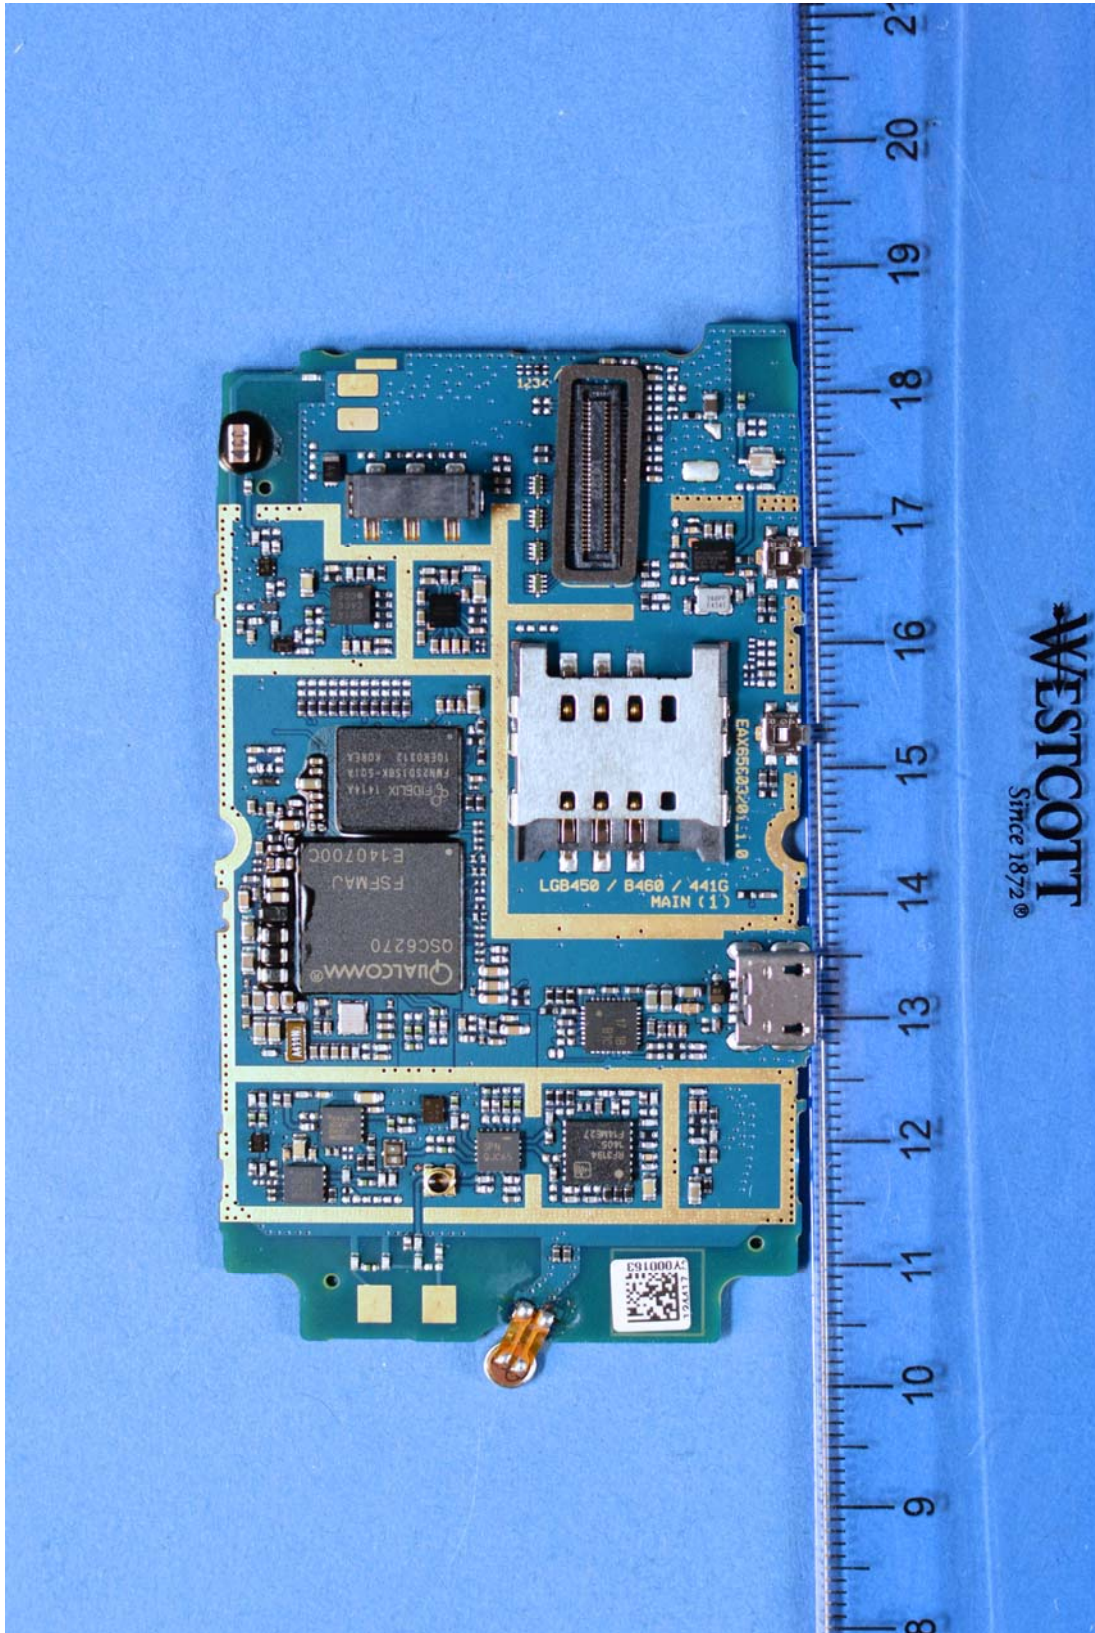

INTERNAL PHOTOGRAPHS

	<p>LG Electronics MobileComm U.S.A FCC ID: ZNFB460</p>	<p>Model: LG-B460</p>
<p>Internal Photos</p>	<p>EUT Type: Portable Handset</p>	<p>Page 1 of 12</p>

	<p>LG Electronics MobileComm U.S.A FCC ID: ZNFB460</p>	<p>Model: LG-B460</p>
<p>Internal Photos</p>	<p>EUT Type: Portable Handset</p>	<p>Page 2 of 12</p>

	<p>LG Electronics MobileComm U.S.A FCC ID: ZNFB460</p>	<p>Model: LG-B460</p>
<p>Internal Photos</p>	<p>EUT Type: Portable Handset</p>	<p>Page 4 of 12</p>

	LG Electronics MobileComm U.S.A FCC ID: ZNFB460	Model: LG-B460
Internal Photos	EUT Type: Portable Handset	Page 5 of 12

	<p>LG Electronics MobileComm U.S.A FCC ID: ZNFB460</p>	<p>Model: LG-B460</p>
<p>Internal Photos</p>	<p>EUT Type: Portable Handset</p>	<p>Page 8 of 12</p>

	<p>LG Electronics MobileComm U.S.A FCC ID: ZNFB460</p>	<p>Model: LG-B460</p>
<p>Internal Photos</p>	<p>EUT Type: Portable Handset</p>	<p>Page 9 of 12</p>