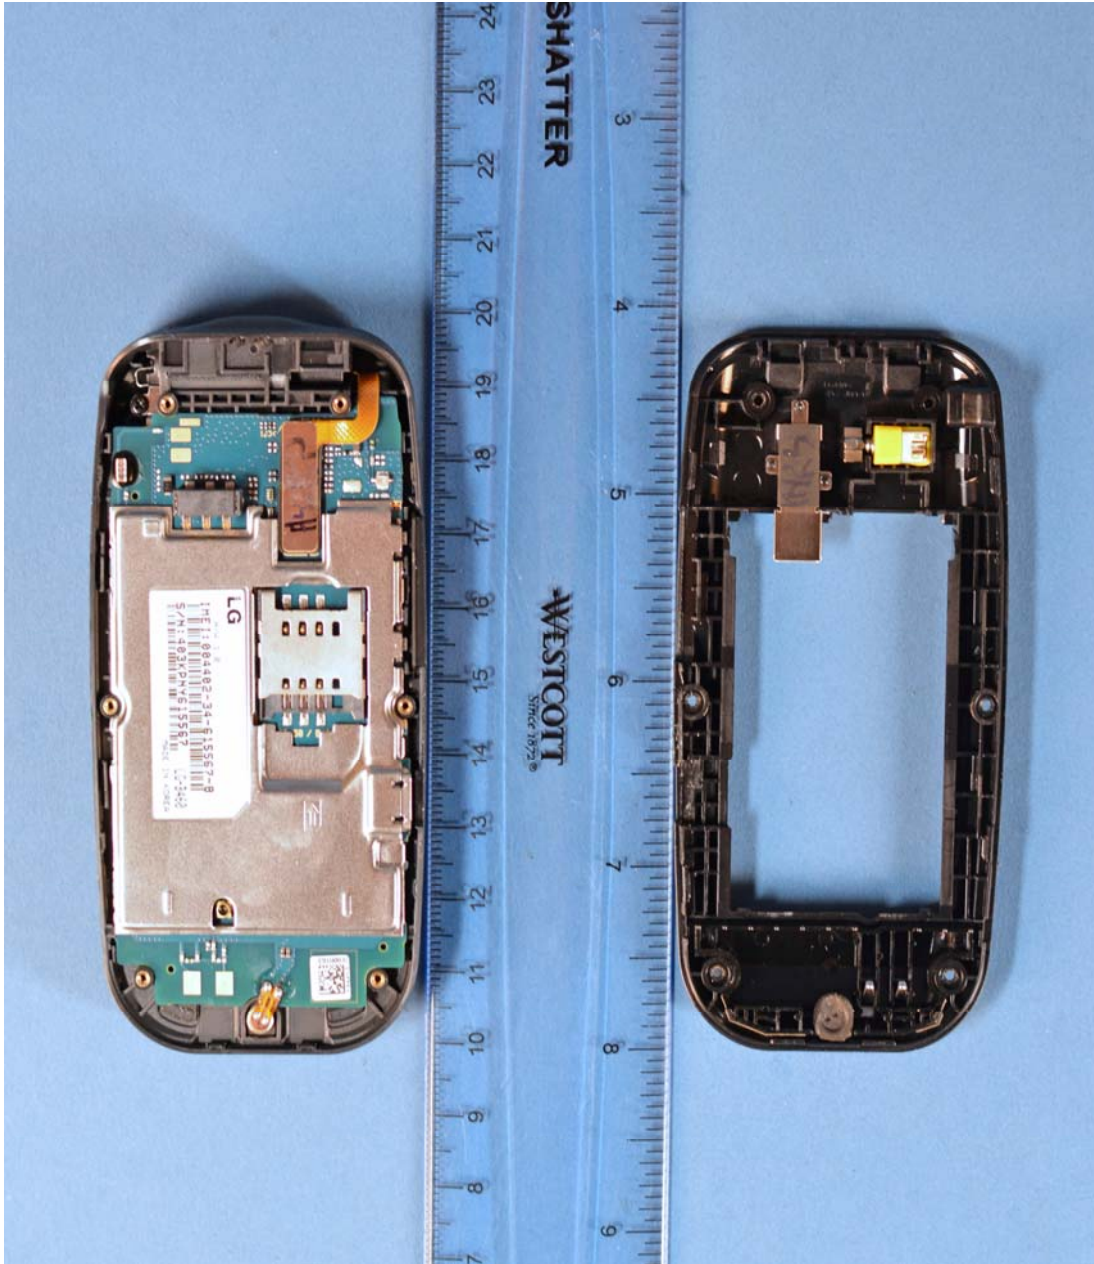

INTERNAL PHOTOGRAPHS

	<p>LG Electronics MobileComm U.S.A FCC ID: ZNFB460</p>	<p>Model: LG-B460</p>
<p>Internal Photos</p>	<p>EUT Type: Portable Handset</p>	<p>Page 1 of 12</p>

	<p>LG Electronics MobileComm U.S.A FCC ID: ZNFB460</p>	<p>Model: LG-B460</p>
<p>Internal Photos</p>	<p>EUT Type: Portable Handset</p>	<p>Page 2 of 12</p>

	<p>LG Electronics MobileComm U.S.A FCC ID: ZNFB460</p>	<p>Model: LG-B460</p>
<p>Internal Photos</p>	<p>EUT Type: Portable Handset</p>	<p>Page 4 of 12</p>

	LG Electronics MobileComm U.S.A FCC ID: ZNFB460	Model: LG-B460
Internal Photos	EUT Type: Portable Handset	Page 5 of 12

	<p>LG Electronics MobileComm U.S.A FCC ID: ZNFB460</p>	<p>Model: LG-B460</p>
<p>Internal Photos</p>	<p>EUT Type: Portable Handset</p>	<p>Page 8 of 12</p>

	<p>LG Electronics MobileComm U.S.A FCC ID: ZNFB460</p>	<p>Model: LG-B460</p>
<p>Internal Photos</p>	<p>EUT Type: Portable Handset</p>	<p>Page 9 of 12</p>