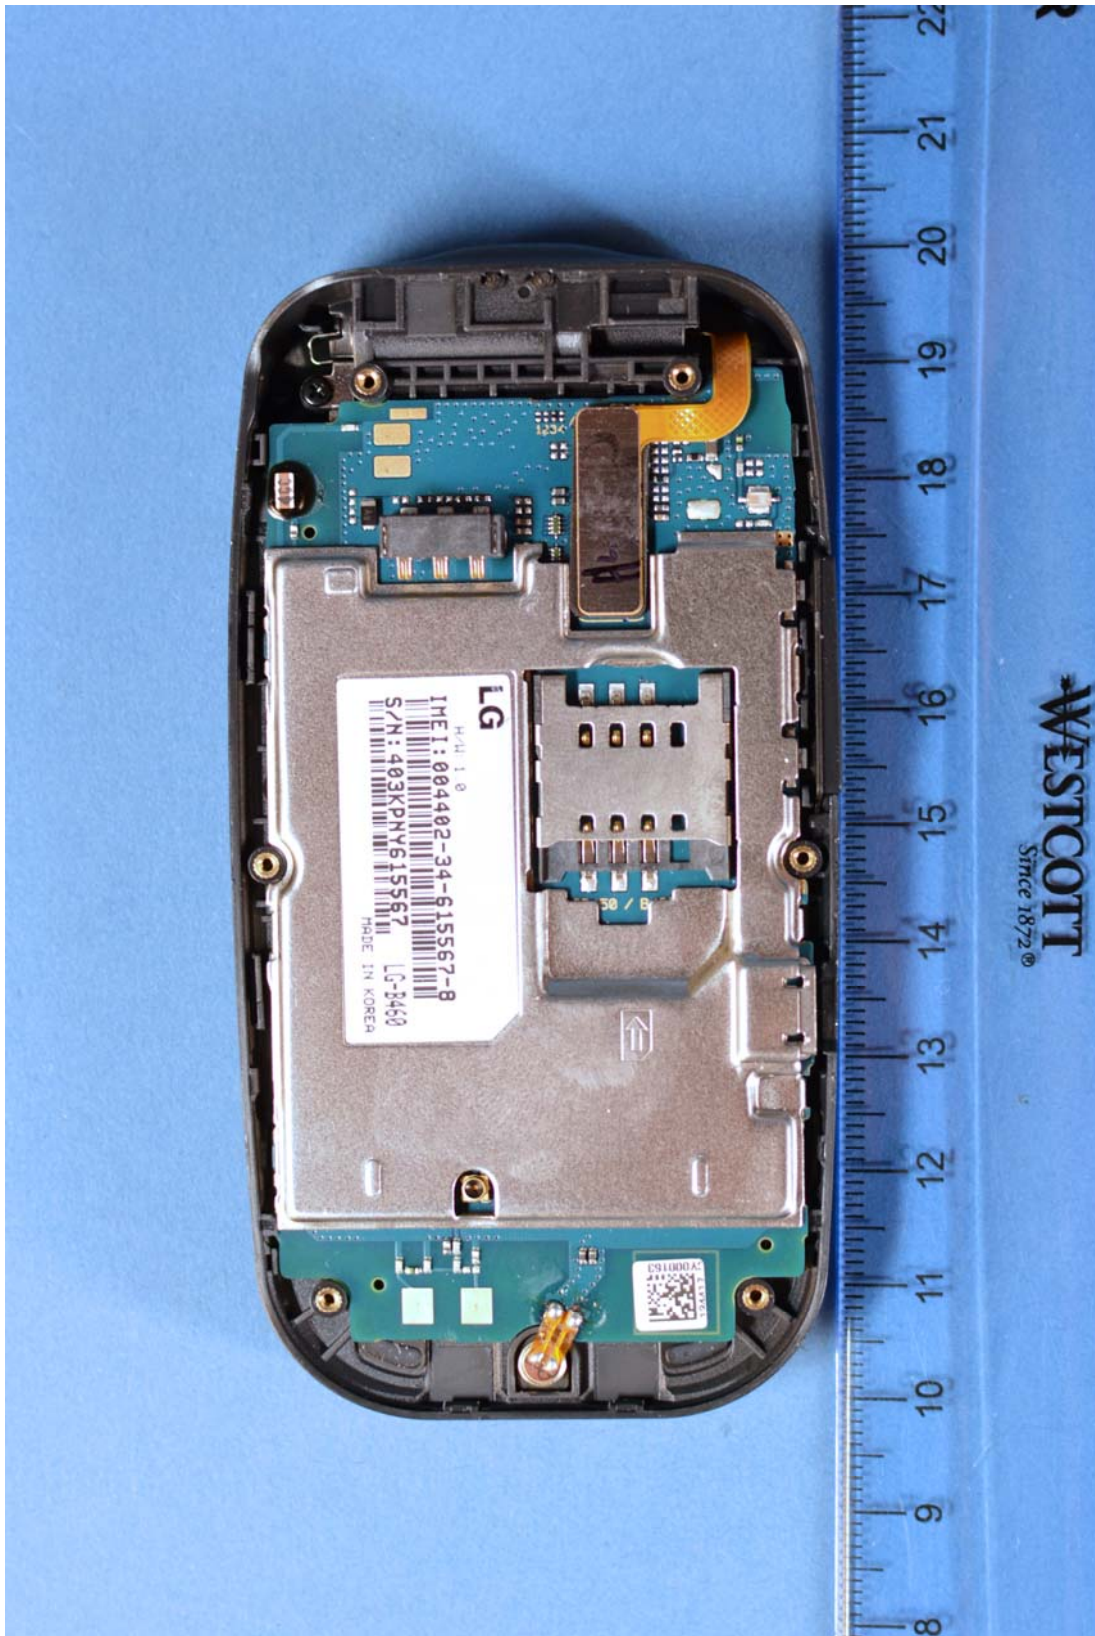

INTERNAL PHOTOGRAPHS

	<p>LG Electronics MobileComm U.S.A FCC ID: ZNFB460</p>	<p>Model: LG-B460</p>
<p>Internal Photos</p>	<p>EUT Type: Portable Handset</p>	<p>Page 1 of 12</p>

	<p>LG Electronics MobileComm U.S.A FCC ID: ZNFB460</p>	<p>Model: LG-B460</p>
<p>Internal Photos</p>	<p>EUT Type: Portable Handset</p>	<p>Page 2 of 12</p>

	<p>LG Electronics MobileComm U.S.A FCC ID: ZNFB460</p>	<p>Model: LG-B460</p>
<p>Internal Photos</p>	<p>EUT Type: Portable Handset</p>	<p>Page 4 of 12</p>

	LG Electronics MobileComm U.S.A FCC ID: ZNFB460	Model: LG-B460
Internal Photos	EUT Type: Portable Handset	Page 5 of 12

	<p>LG Electronics MobileComm U.S.A FCC ID: ZNFB460</p>	<p>Model: LG-B460</p>
<p>Internal Photos</p>	<p>EUT Type: Portable Handset</p>	<p>Page 8 of 12</p>

	<p>LG Electronics MobileComm U.S.A FCC ID: ZNFB460</p>	<p>Model: LG-B460</p>
<p>Internal Photos</p>	<p>EUT Type: Portable Handset</p>	<p>Page 9 of 12</p>