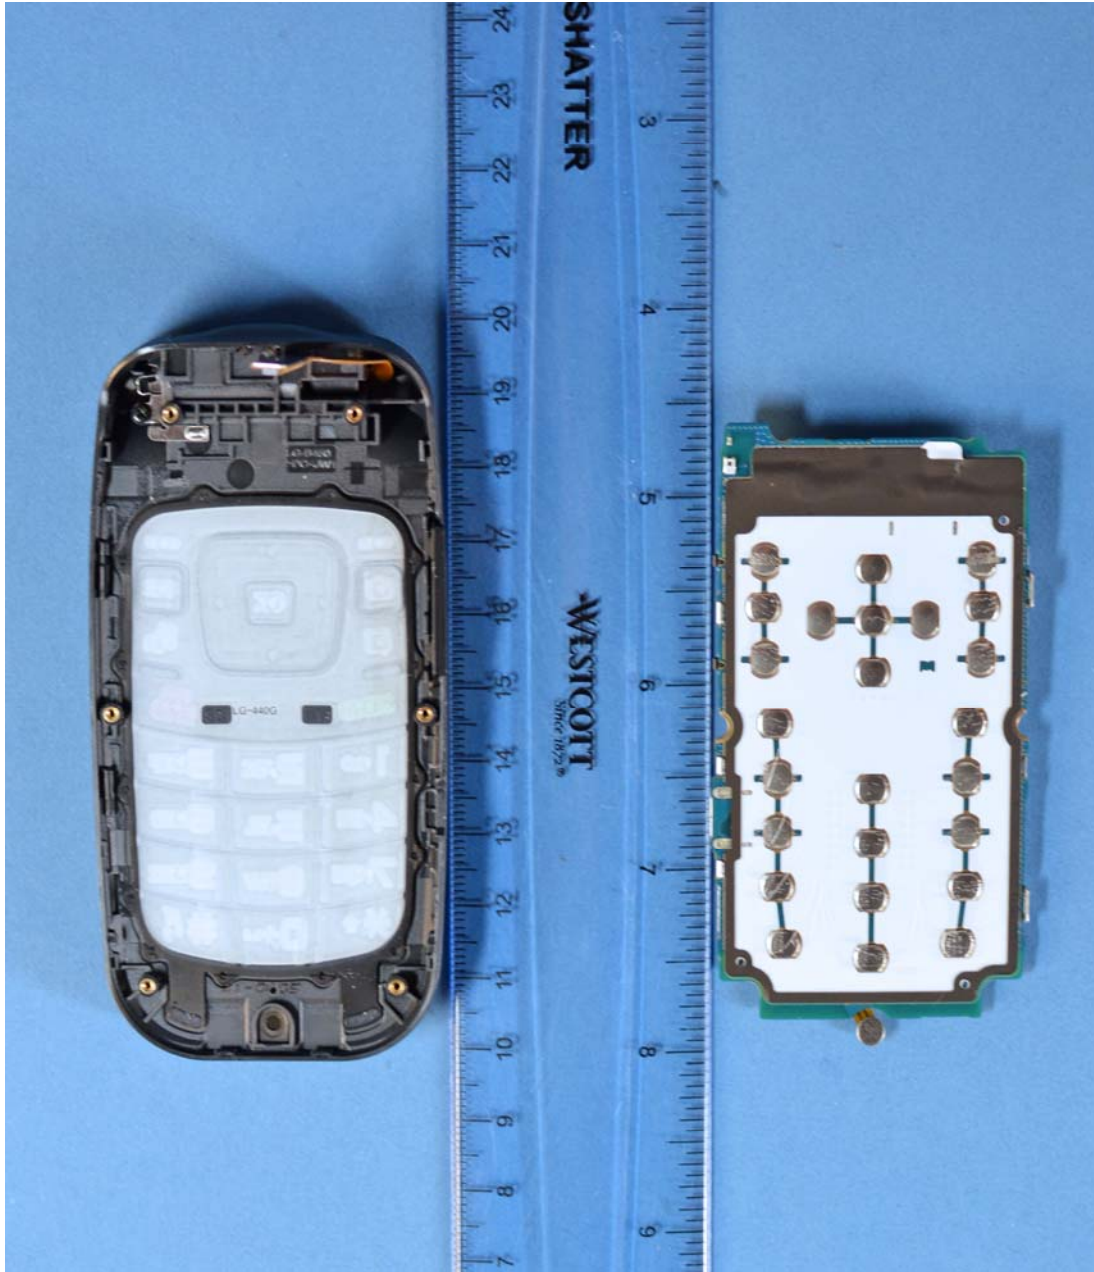

INTERNAL PHOTOGRAPHS

	<p>LG Electronics MobileComm U.S.A FCC ID: ZNFB460</p>	<p>Model: LG-B460</p>
<p>Internal Photos</p>	<p>EUT Type: Portable Handset</p>	<p>Page 1 of 12</p>

	<p>LG Electronics MobileComm U.S.A FCC ID: ZNFB460</p>	<p>Model: LG-B460</p>
<p>Internal Photos</p>	<p>EUT Type: Portable Handset</p>	<p>Page 2 of 12</p>

	<p>LG Electronics MobileComm U.S.A FCC ID: ZNFB460</p>	<p>Model: LG-B460</p>
<p>Internal Photos</p>	<p>EUT Type: Portable Handset</p>	<p>Page 4 of 12</p>

	LG Electronics MobileComm U.S.A FCC ID: ZNFB460	Model: LG-B460
Internal Photos	EUT Type: Portable Handset	Page 5 of 12