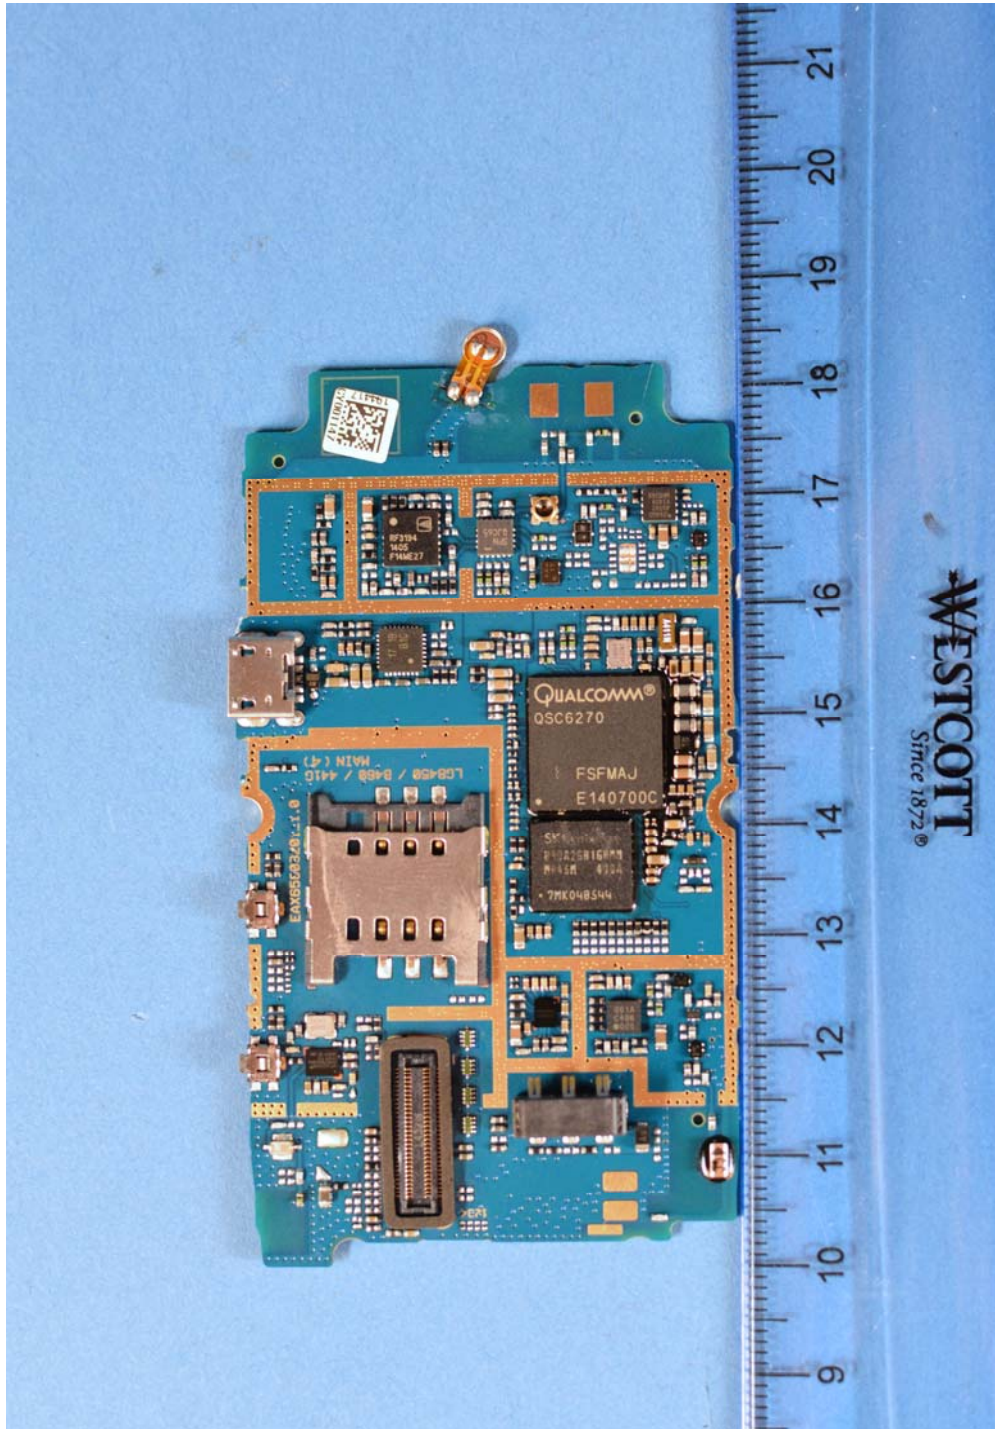

INTERNAL PHOTOGRAPHS

	<p>LG Electronics MobileComm U.S.A FCC ID: ZNFB450</p>	<p>Model: LG-B450</p>
<p>Internal Photos</p>	<p>EUT Type: Portable Handset</p>	<p>Page 1 of 12</p>

	<p>LG Electronics MobileComm U.S.A FCC ID: ZNFB450</p>	<p>Model: LG-B450</p>
<p>Internal Photos</p>	<p>EUT Type: Portable Handset</p>	<p>Page 2 of 12</p>

	LG Electronics MobileComm U.S.A FCC ID: ZNFB450	Model: LG-B450
Internal Photos	EUT Type: Portable Handset	Page 3 of 12

	<p>LG Electronics MobileComm U.S.A FCC ID: ZNFB450</p>	<p>Model: LG-B450</p>
<p>Internal Photos</p>	<p>EUT Type: Portable Handset</p>	<p>Page 4 of 12</p>

	<p>LG Electronics MobileComm U.S.A FCC ID: ZNFB450</p>	<p>Model: LG-B450</p>
<p>Internal Photos</p>	<p>EUT Type: Portable Handset</p>	<p>Page 5 of 12</p>

	<p>LG Electronics MobileComm U.S.A FCC ID: ZNFB450</p>	<p>Model: LG-B450</p>
<p>Internal Photos</p>	<p>EUT Type: Portable Handset</p>	<p>Page 6 of 12</p>