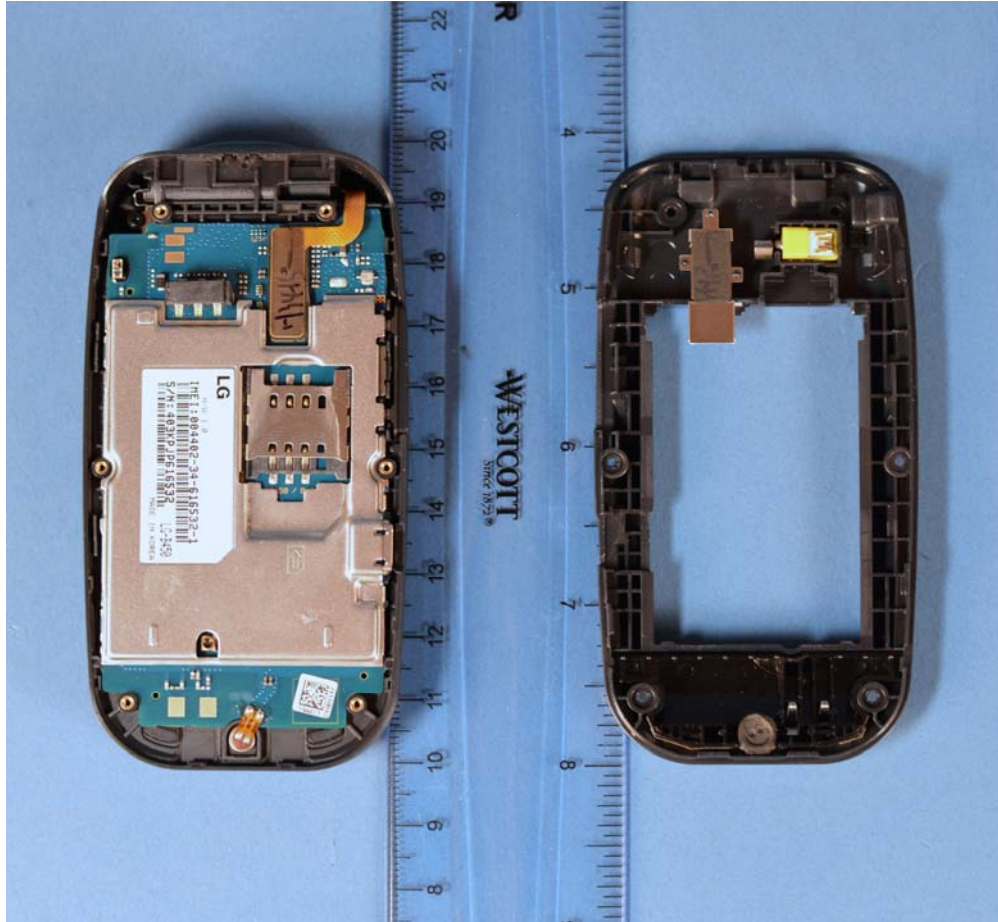

INTERNAL PHOTOGRAPHS

	<p>LG Electronics MobileComm U.S.A FCC ID: ZNFB450</p>	<p>Model: LG-B450</p>
<p>Internal Photos</p>	<p>EUT Type: Portable Handset</p>	<p>Page 1 of 12</p>

	<p>LG Electronics MobileComm U.S.A FCC ID: ZNFB450</p>	<p>Model: LG-B450</p>
<p>Internal Photos</p>	<p>EUT Type: Portable Handset</p>	<p>Page 2 of 12</p>

	LG Electronics MobileComm U.S.A FCC ID: ZNFB450	Model: LG-B450
Internal Photos	EUT Type: Portable Handset	Page 3 of 12

	<p>LG Electronics MobileComm U.S.A FCC ID: ZNFB450</p>	<p>Model: LG-B450</p>
<p>Internal Photos</p>	<p>EUT Type: Portable Handset</p>	<p>Page 4 of 12</p>

	<p>LG Electronics MobileComm U.S.A FCC ID: ZNFB450</p>	<p>Model: LG-B450</p>
<p>Internal Photos</p>	<p>EUT Type: Portable Handset</p>	<p>Page 5 of 12</p>

	<p>LG Electronics MobileComm U.S.A FCC ID: ZNFB450</p>	<p>Model: LG-B450</p>
<p>Internal Photos</p>	<p>EUT Type: Portable Handset</p>	<p>Page 6 of 12</p>