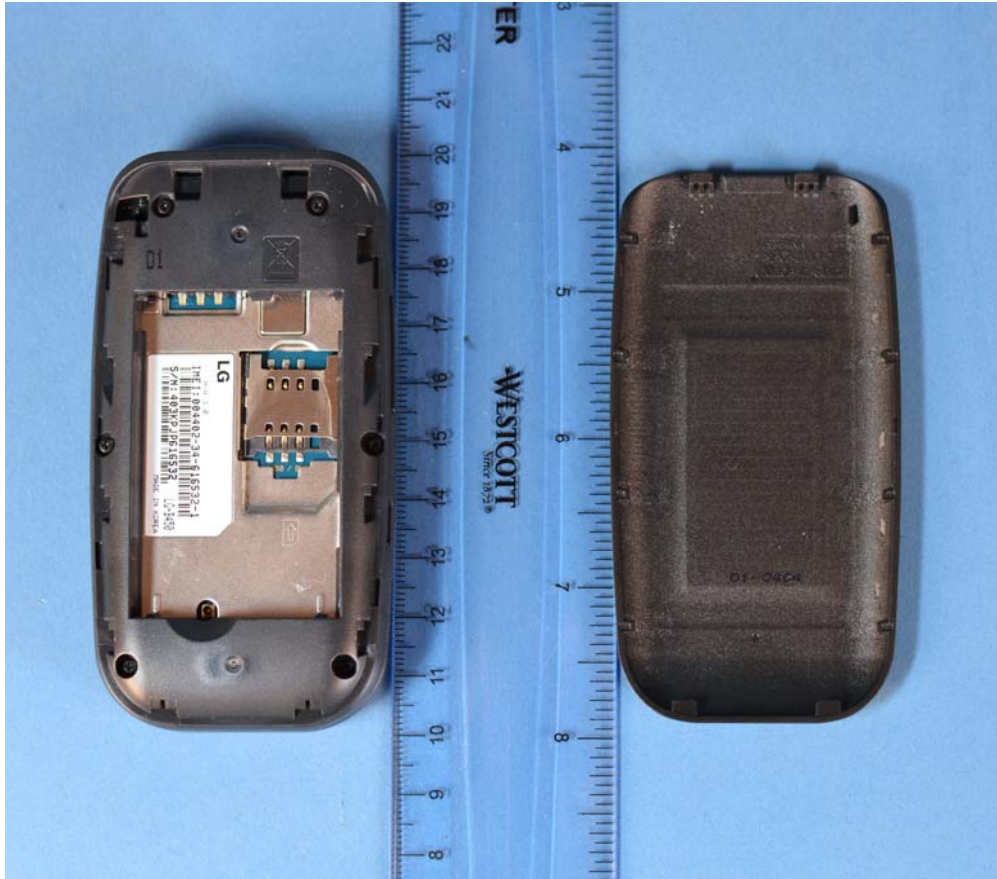

INTERNAL PHOTOGRAPHS

	<p>LG Electronics MobileComm U.S.A FCC ID: ZNFB450</p>	<p>Model: LG-B450</p>
<p>Internal Photos</p>	<p>EUT Type: Portable Handset</p>	<p>Page 1 of 12</p>

	<p>LG Electronics MobileComm U.S.A FCC ID: ZNFB450</p>	<p>Model: LG-B450</p>
<p>Internal Photos</p>	<p>EUT Type: Portable Handset</p>	<p>Page 2 of 12</p>

	LG Electronics MobileComm U.S.A FCC ID: ZNFB450	Model: LG-B450
Internal Photos	EUT Type: Portable Handset	Page 3 of 12

	<p>LG Electronics MobileComm U.S.A FCC ID: ZNFB450</p>	<p>Model: LG-B450</p>
<p>Internal Photos</p>	<p>EUT Type: Portable Handset</p>	<p>Page 4 of 12</p>

	<p>LG Electronics MobileComm U.S.A FCC ID: ZNFB450</p>	<p>Model: LG-B450</p>
<p>Internal Photos</p>	<p>EUT Type: Portable Handset</p>	<p>Page 5 of 12</p>

	<p>LG Electronics MobileComm U.S.A FCC ID: ZNFB450</p>	<p>Model: LG-B450</p>
<p>Internal Photos</p>	<p>EUT Type: Portable Handset</p>	<p>Page 6 of 12</p>