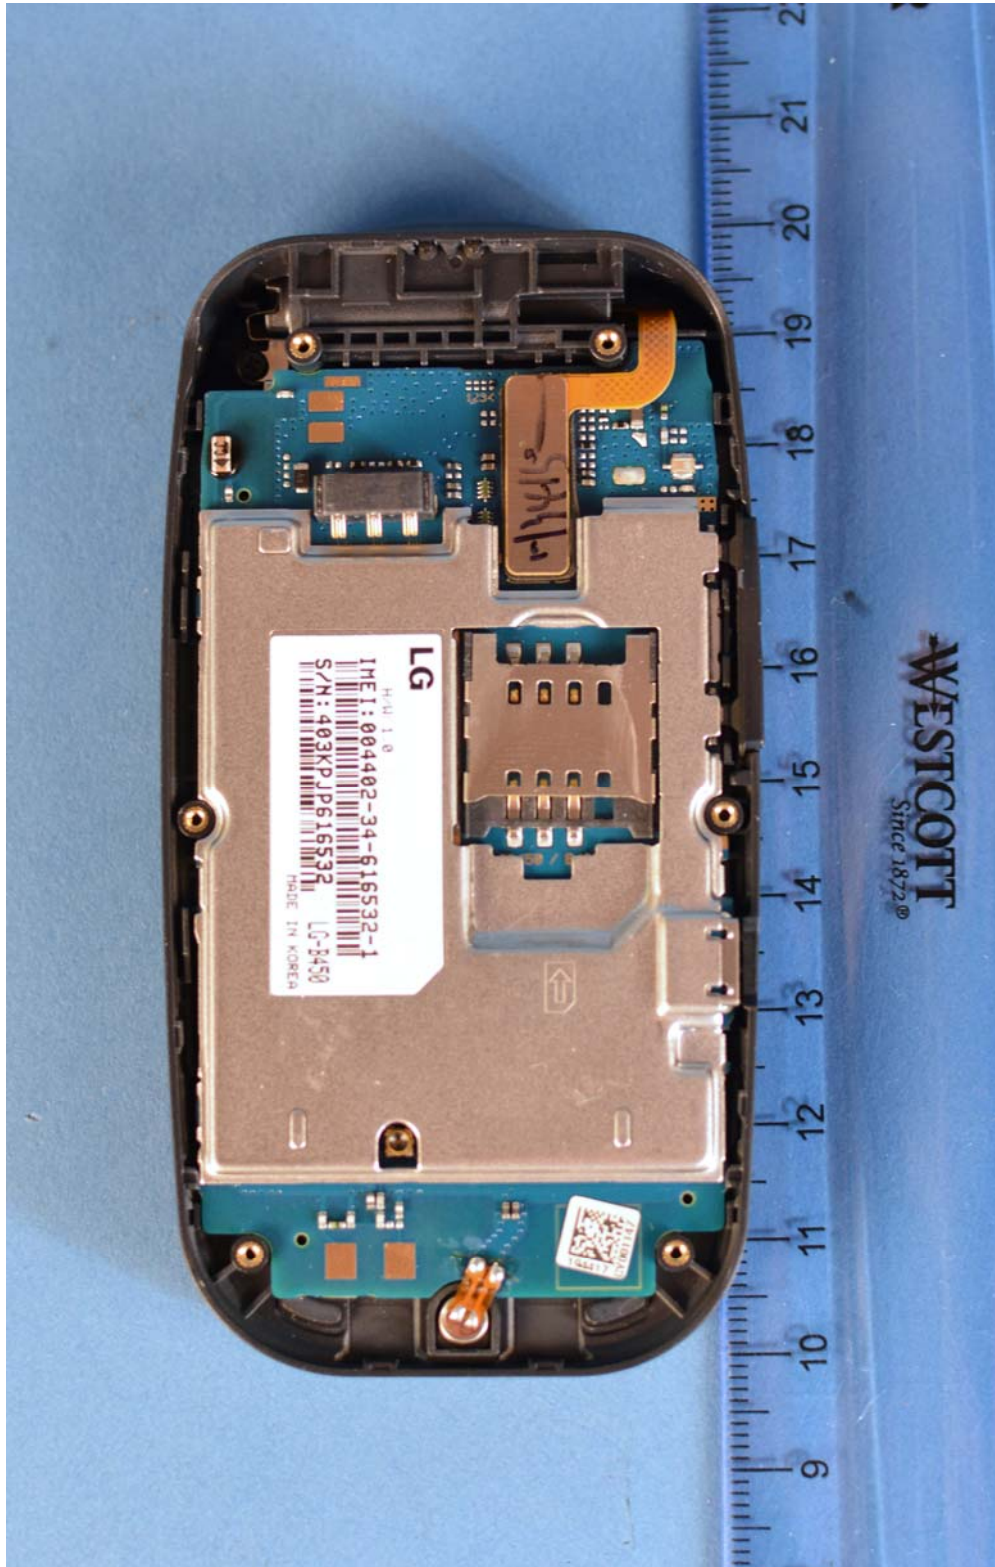

INTERNAL PHOTOGRAPHS

	<p>LG Electronics MobileComm U.S.A FCC ID: ZNFB450</p>	<p>Model: LG-B450</p>
<p>Internal Photos</p>	<p>EUT Type: Portable Handset</p>	<p>Page 1 of 12</p>

	<p>LG Electronics MobileComm U.S.A FCC ID: ZNFB450</p>	<p>Model: LG-B450</p>
<p>Internal Photos</p>	<p>EUT Type: Portable Handset</p>	<p>Page 2 of 12</p>

	LG Electronics MobileComm U.S.A FCC ID: ZNFB450	Model: LG-B450
Internal Photos	EUT Type: Portable Handset	Page 3 of 12

	<p>LG Electronics MobileComm U.S.A FCC ID: ZNFB450</p>	<p>Model: LG-B450</p>
<p>Internal Photos</p>	<p>EUT Type: Portable Handset</p>	<p>Page 4 of 12</p>

	<p>LG Electronics MobileComm U.S.A FCC ID: ZNFB450</p>	<p>Model: LG-B450</p>
<p>Internal Photos</p>	<p>EUT Type: Portable Handset</p>	<p>Page 5 of 12</p>

	<p>LG Electronics MobileComm U.S.A FCC ID: ZNFB450</p>	<p>Model: LG-B450</p>
<p>Internal Photos</p>	<p>EUT Type: Portable Handset</p>	<p>Page 6 of 12</p>