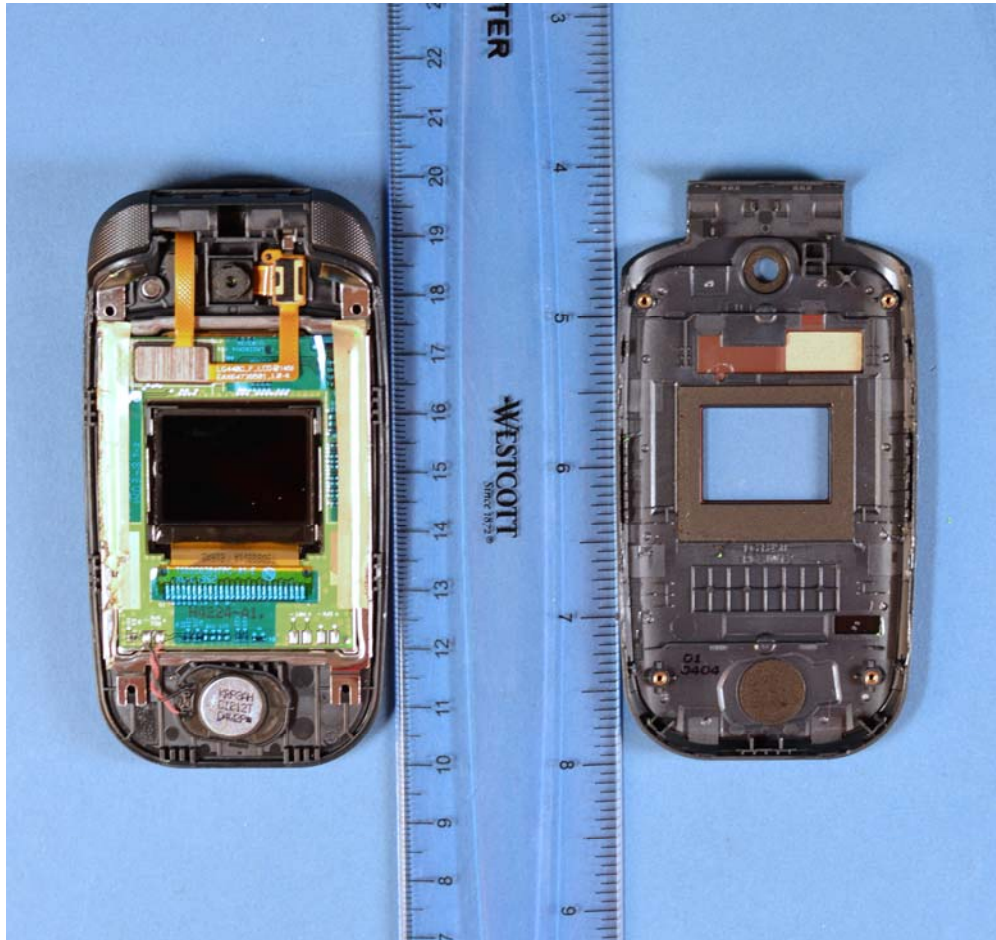

INTERNAL PHOTOGRAPHS

	<p>LG Electronics MobileComm U.S.A FCC ID: ZNFB450</p>	<p>Model: LG-B450</p>
<p>Internal Photos</p>	<p>EUT Type: Portable Handset</p>	<p>Page 1 of 12</p>

	<p>LG Electronics MobileComm U.S.A FCC ID: ZNFB450</p>	<p>Model: LG-B450</p>
<p>Internal Photos</p>	<p>EUT Type: Portable Handset</p>	<p>Page 2 of 12</p>

	LG Electronics MobileComm U.S.A FCC ID: ZNFB450	Model: LG-B450
Internal Photos	EUT Type: Portable Handset	Page 3 of 12

	<p>LG Electronics MobileComm U.S.A FCC ID: ZNFB450</p>	<p>Model: LG-B450</p>
<p>Internal Photos</p>	<p>EUT Type: Portable Handset</p>	<p>Page 4 of 12</p>

	<p>LG Electronics MobileComm U.S.A FCC ID: ZNFB450</p>	<p>Model: LG-B450</p>
<p>Internal Photos</p>	<p>EUT Type: Portable Handset</p>	<p>Page 5 of 12</p>

	<p>LG Electronics MobileComm U.S.A FCC ID: ZNFB450</p>	<p>Model: LG-B450</p>
<p>Internal Photos</p>	<p>EUT Type: Portable Handset</p>	<p>Page 6 of 12</p>